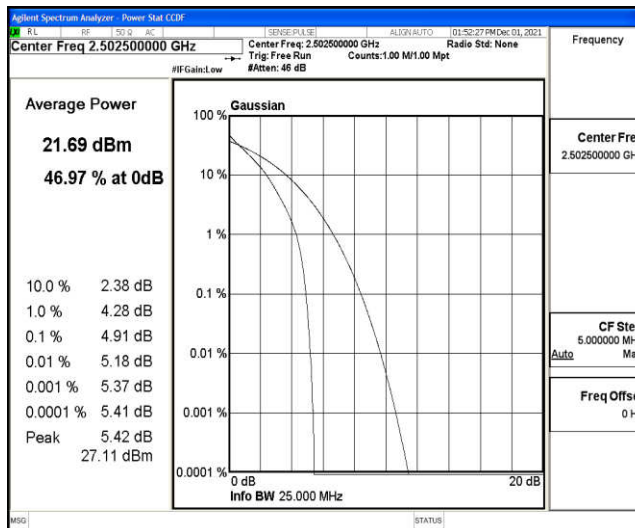

Band7-5MHz-QPSK-20775-25RB#0