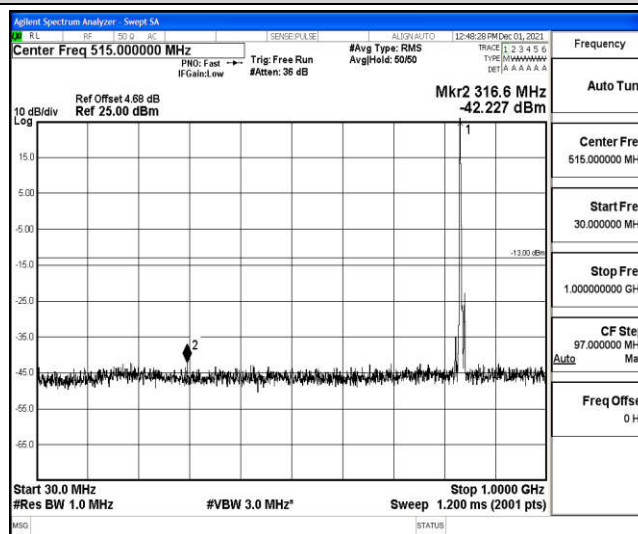

Band5-5MHz-QPSK-20425-1RB#0-Range3:30~1000MHz

Band5-5MHz-QPSK-20425-1RB#0-Range4:1000~10000MHz

Band5-5MHz-QPSK-20525-1RB#0-Range1:0.009~0.15MHz

Band5-5MHz-QPSK-20525-1RB#0-Range2:0.15~30MHz

Band5-5MHz-QPSK-20525-1RB#0-Range3:30~1000MHz