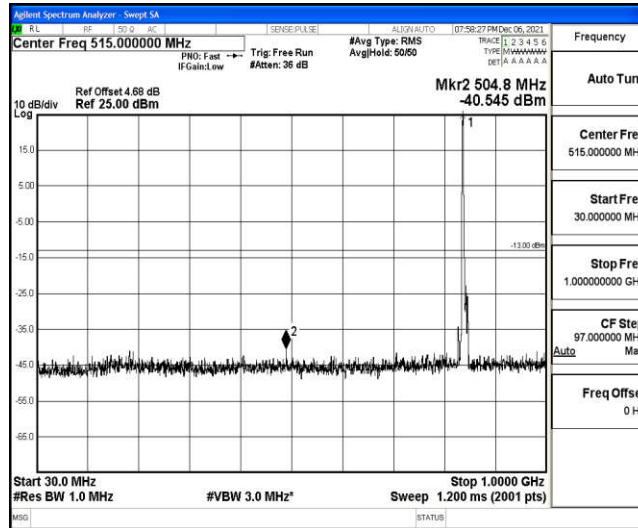

Band5-10MHz-16QAM-20525-1RB#0-Range3:30~1000MHz

Band5-10MHz-16QAM-20525-1RB#0-Range4:1000~10000MHz

Band5-10MHz-16QAM-20600-1RB#0-Range1:0.009~0.15MHz

Band5-10MHz-16QAM-20600-1RB#0-Range2:0.15~30MHz

Band5-10MHz-16QAM-20600-1RB#0-Range3:30~1000MHz