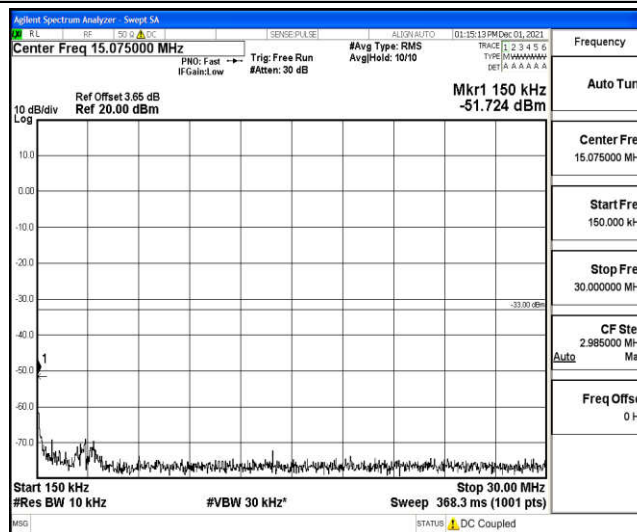

Band5-10MHz-QPSK-20600-1RB#0-Range2:0.15~30MHz