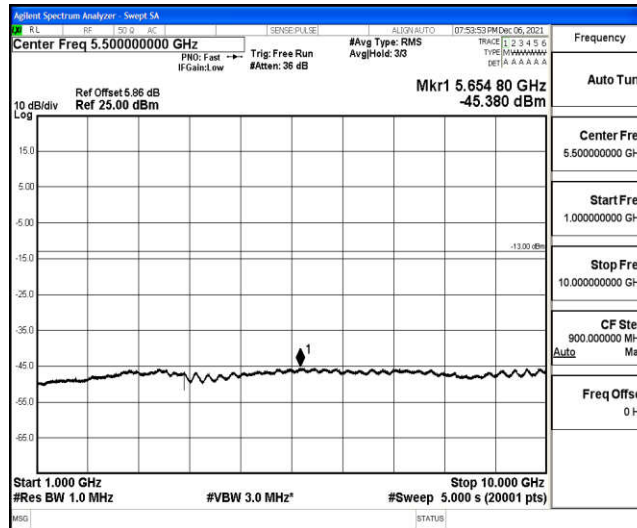

Band5-3MHz-16QAM-20635-1RB#0-Range4:1000~10000MHz