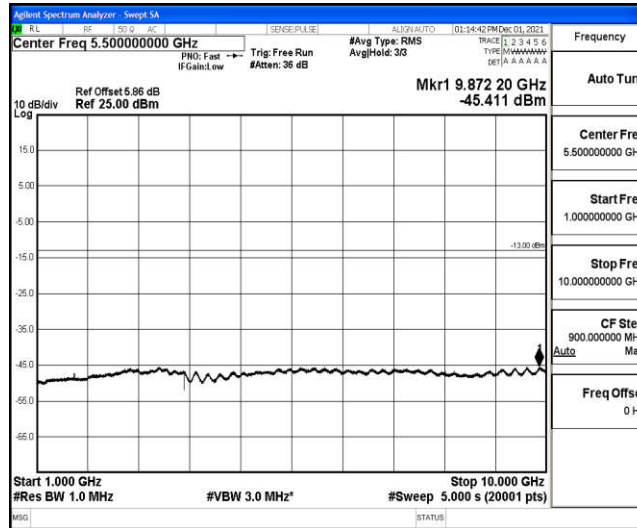

Band5-10MHz-16QAM-20450-1RB#0-Range2:0.15~30MHz

Band5-10MHz-16QAM-20450-1RB#0-Range3:30~1000MHz

Band5-10MHz-16QAM-20450-1RB#0-Range4:1000~10000MHz

Band5-10MHz-16QAM-20525-1RB#0-Range1:0.009~0.15MHz

Band5-10MHz-16QAM-20525-1RB#0-Range2:0.15~30MHz

Band5-10MHz-16QAM-20525-1RB#0-Range3:30~1000MHz

Band5-10MHz-16QAM-20525-1RB#0-Range4:1000~10000MHz

Band5-10MHz-16QAM-20600-1RB#0-Range1:0.009~0.15MHz

Band5-10MHz-16QAM-20600-1RB#0-Range2:0.15~30MHz

Band5-10MHz-16QAM-20600-1RB#0-Range3:30~1000MHz