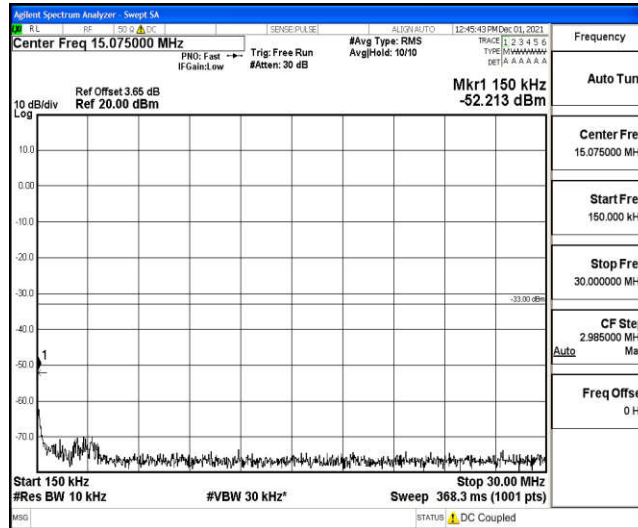

Band5-3MHz-16QAM-20635-1RB#0-Range2:0.15~30MHz

Band5-3MHz-16QAM-20635-1RB#0-Range3:30~1000MHz

Band5-3MHz-16QAM-20635-1RB#0-Range4:1000~10000MHz

Band5-5MHz-QPSK-20425-1RB#0-Range1:0.009~0.15MHz

Band5-5MHz-QPSK-20425-1RB#0-Range2:0.15~30MHz

Band5-5MHz-QPSK-20425-1RB#0-Range3:30~1000MHz

Band5-5MHz-QPSK-20425-1RB#0-Range4:1000~10000MHz

Band5-5MHz-QPSK-20525-1RB#0-Range1:0.009~0.15MHz

Band5-5MHz-QPSK-20525-1RB#0-Range2:0.15~30MHz

Band5-5MHz-QPSK-20525-1RB#0-Range3:30~1000MHz