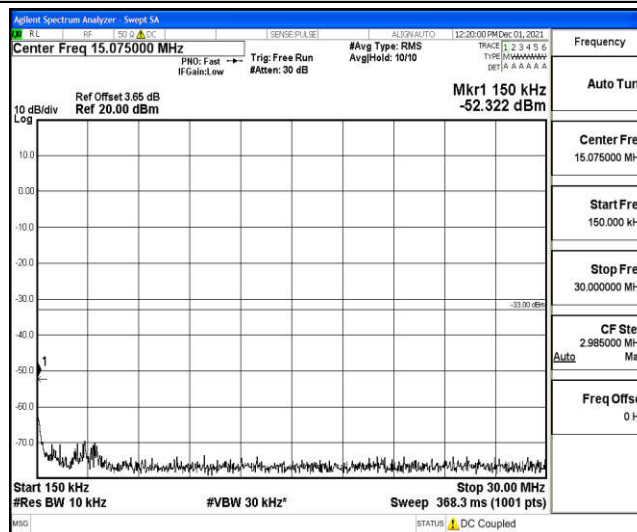

Band5-3MHz-QPSK-20635-1RB#0-Range2:0.15~30MHz