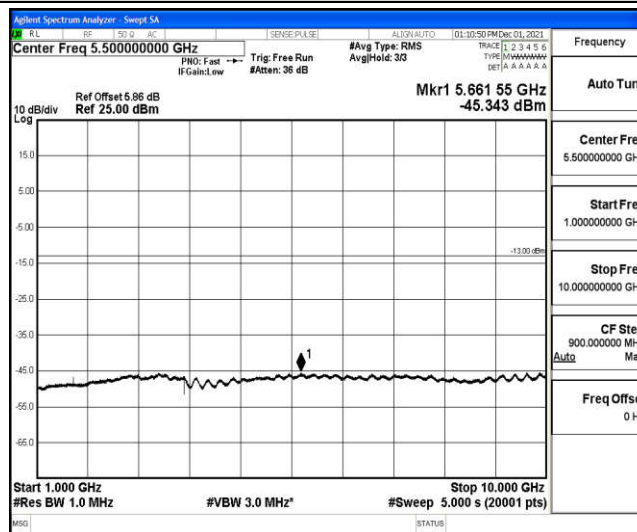

Band5-10MHz-QPSK-20450-1RB#0-Range4:1000~10000MHz