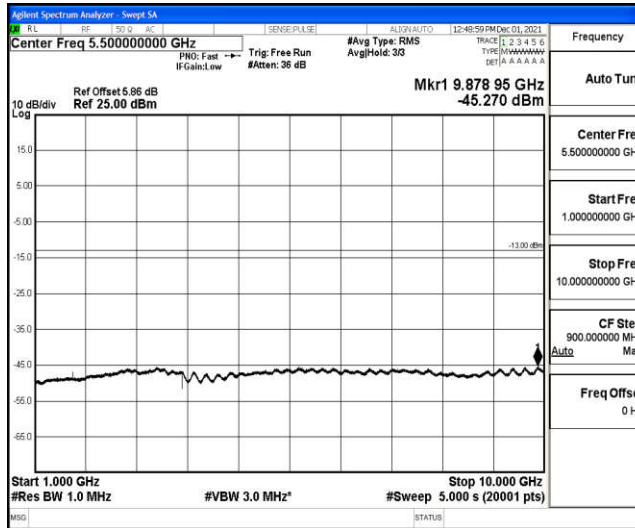

Band5-5MHz-QPSK-20525-1RB#0-Range4:1000~10000MHz