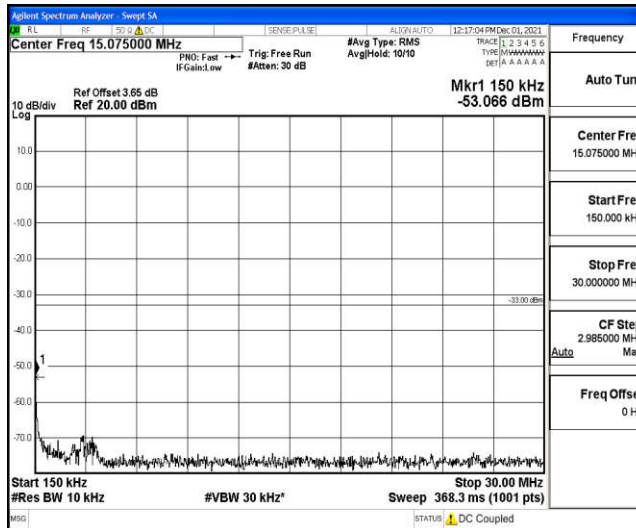

Band5-1.4MHz-16QAM-20643-1RB#0-Range3:30~1000MHz

Band5-1.4MHz-16QAM-20643-1RB#0-Range4:1000~10000MHz

Band5-3MHz-QPSK-20415-1RB#0-Range1:0.009~0.15MHz

Band5-3MHz-QPSK-20415-1RB#0-Range2:0.15~30MHz

Band5-3MHz-QPSK-20415-1RB#0-Range3:30~1000MHz

Band5-3MHz-QPSK-20415-1RB#0-Range4:1000~10000MHz

Band5-3MHz-QPSK-20525-1RB#0-Range1:0.009~0.15MHz

Band5-3MHz-QPSK-20525-1RB#0-Range2:0.15~30MHz

Band5-3MHz-QPSK-20525-1RB#0-Range3:30~1000MHz

Band5-3MHz-QPSK-20525-1RB#0-Range4:1000~10000MHz