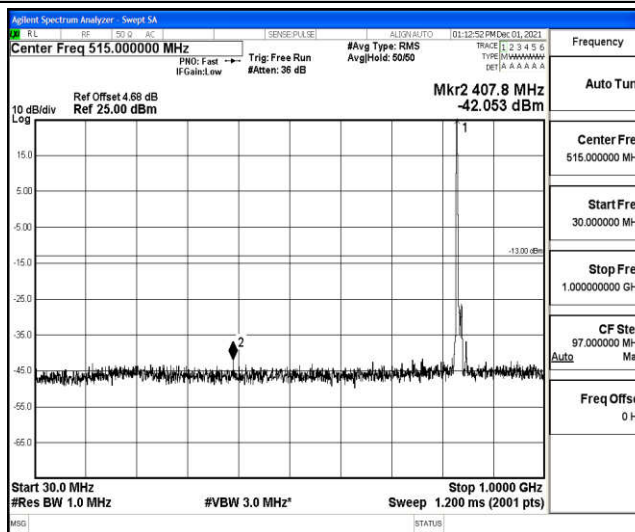

Band5-10MHz-QPSK-20450-1RB#0-Range4:1000~10000MHz

Band5-10MHz-QPSK-20525-1RB#0-Range1:0.009~0.15MHz

Band5-10MHz-QPSK-20525-1RB#0-Range2:0.15~30MHz

Band5-10MHz-QPSK-20525-1RB#0-Range3:30~1000MHz

Band5-10MHz-QPSK-20525-1RB#0-Range4:1000~10000MHz