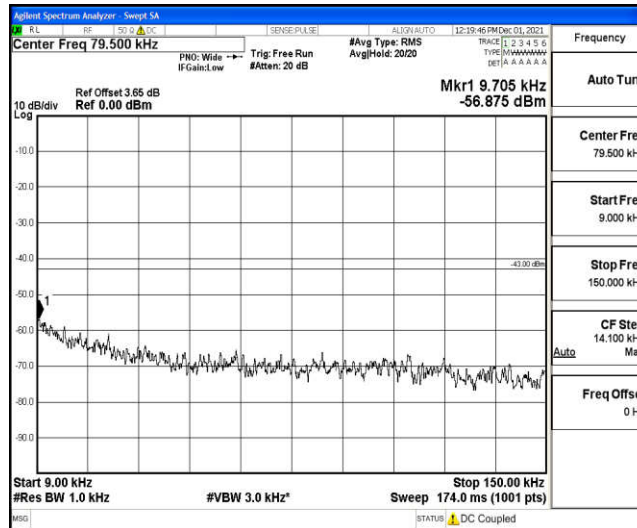

Band5-3MHz-QPSK-20635-1RB#0-Range1:0.009~0.15MHz