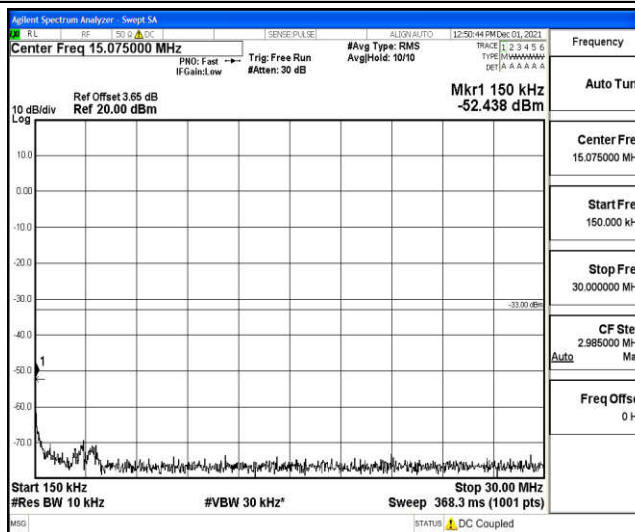

Band5-5MHz-QPSK-20625-1RB#0-Range2:0.15~30MHz