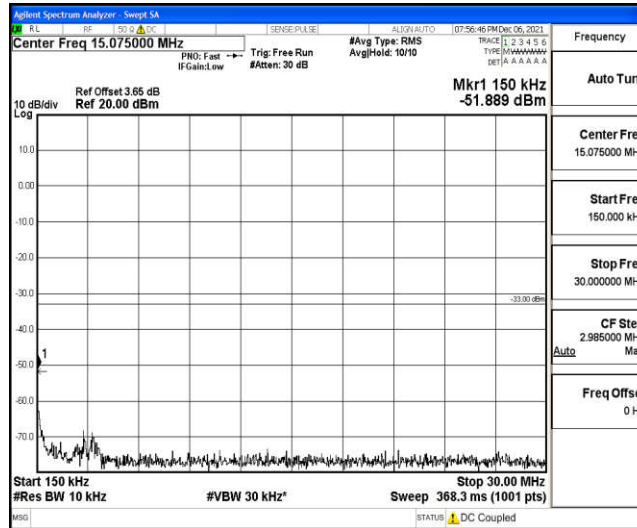

Band5-10MHz-16QAM-20450-1RB#0-Range2:0.15~30MHz