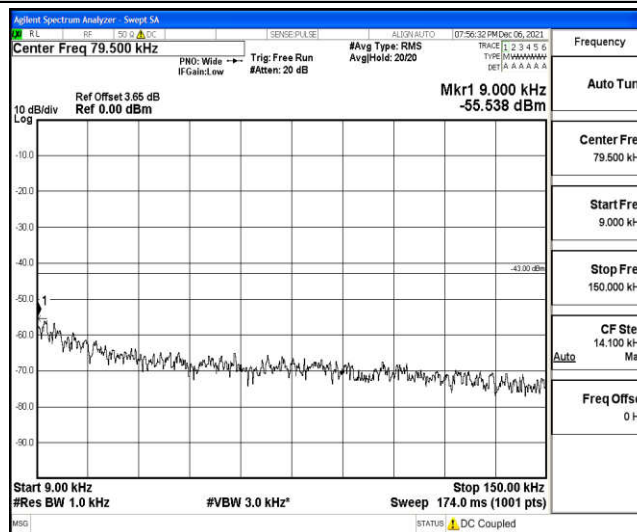

Band5-10MHz-QPSK-20600-1RB#0-Range1:0.009~0.15MHz

Band5-10MHz-QPSK-20600-1RB#0-Range2:0.15~30MHz

Band5-10MHz-QPSK-20600-1RB#0-Range3:30~1000MHz

Band5-10MHz-QPSK-20600-1RB#0-Range4:1000~10000MHz

Band5-10MHz-16QAM-20450-1RB#0-Range1:0.009~0.15MHz