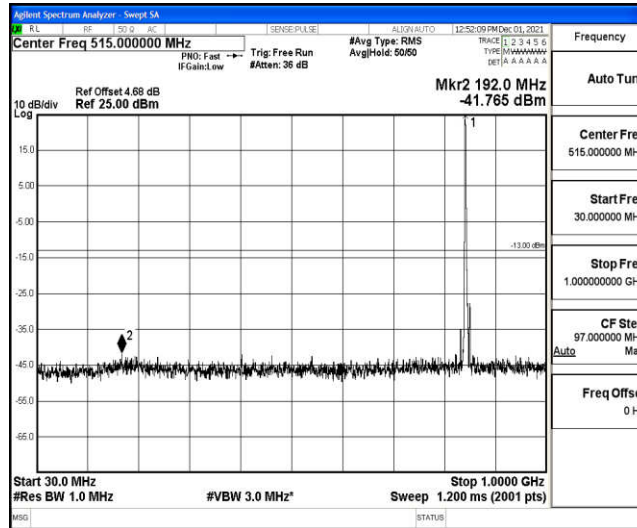

Band5-5MHz-16QAM-20625-1RB#0-Range3:30~1000MHz