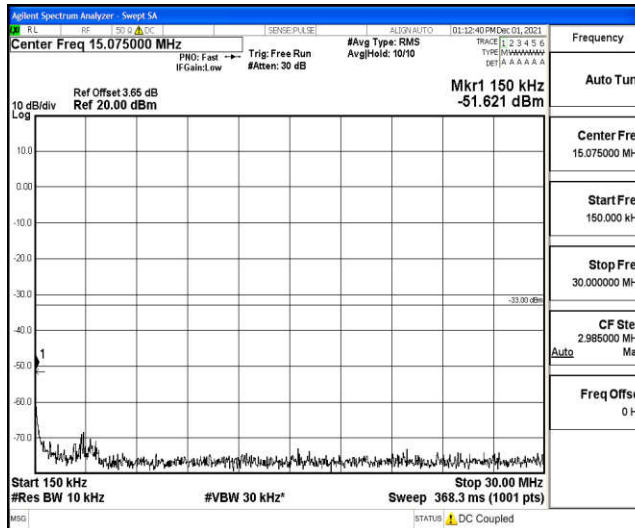

Band5-10MHz-QPSK-20525-1RB#0-Range2:0.15~30MHz