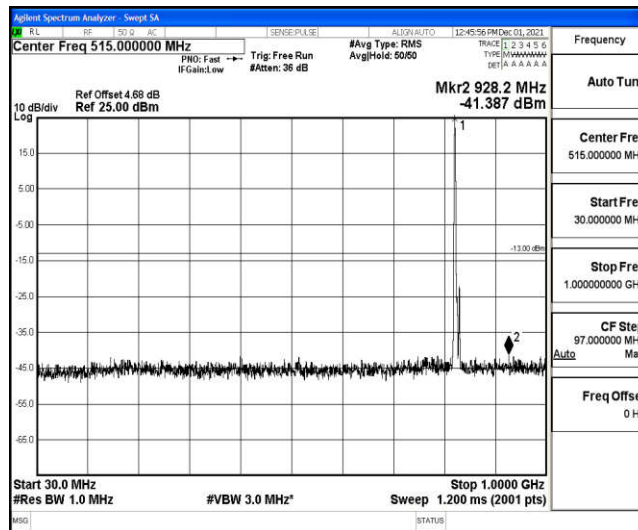

Band5-5MHz-QPSK-20425-1RB#0-Range3:30~1000MHz