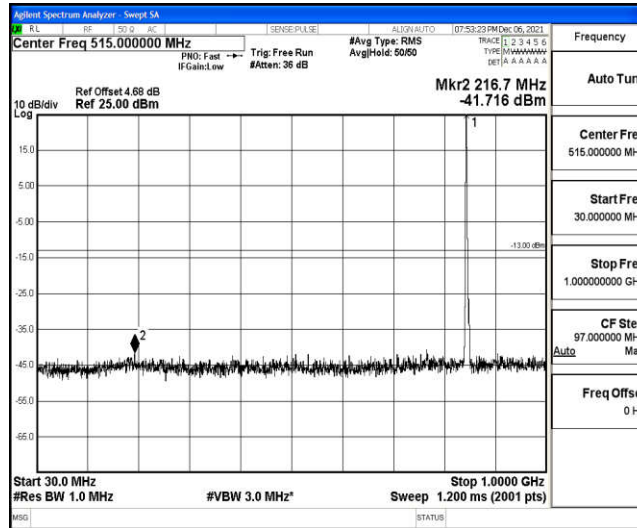

Band5-3MHz-16QAM-20635-1RB#0-Range3:30~1000MHz