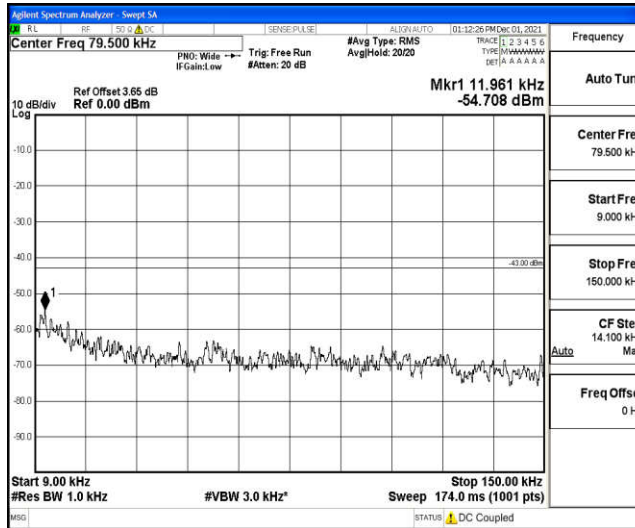

Band5-10MHz-QPSK-20525-1RB#0-Range1:0.009~0.15MHz