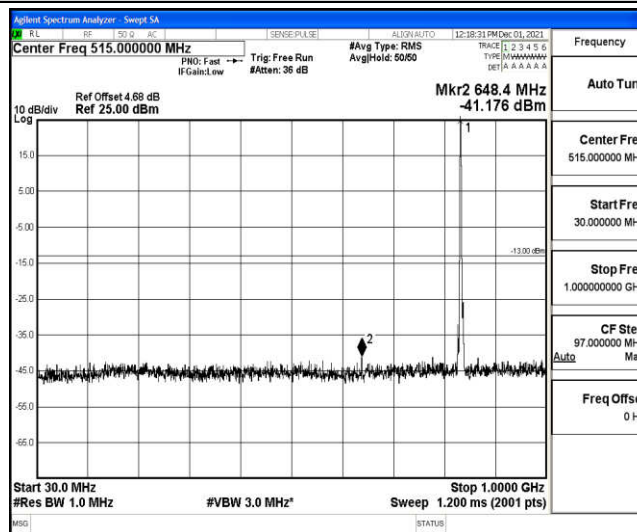

Band5-3MHz-16QAM-20415-1RB#0-Range2:0.15~30MHz

Band5-3MHz-16QAM-20525-1RB#0-Range2:0.15~30MHz

Band5-3MHz-16QAM-20525-1RB#0-Range3:30~1000MHz

Band5-3MHz-16QAM-20525-1RB#0-Range4:1000~10000MHz

Band5-3MHz-16QAM-20635-1RB#0-Range1:0.009~0.15MHz