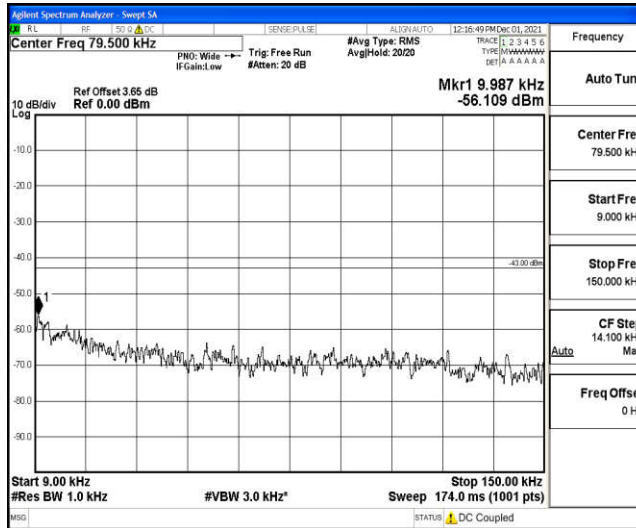

Band5-3MHz-QPSK-20525-1RB#0-Range1:0.009~0.15MHz