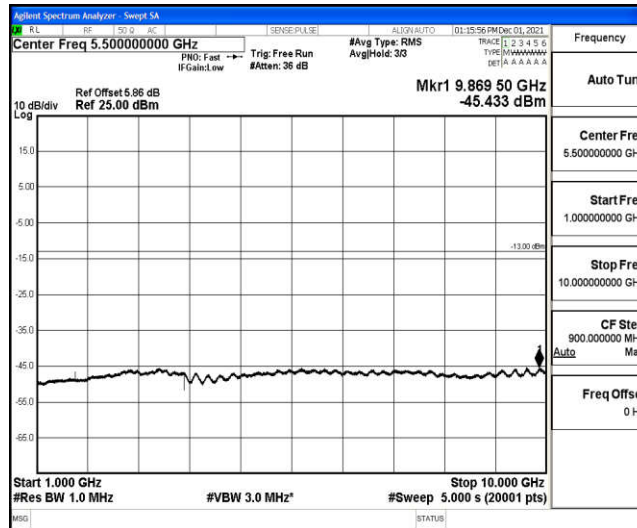

Band5-10MHz-QPSK-20600-1RB#0-Range1:0.009~0.15MHz

Band5-10MHz-QPSK-20600-1RB#0-Range2:0.15~30MHz

Band5-10MHz-QPSK-20600-1RB#0-Range3:30~1000MHz

Band5-10MHz-QPSK-20600-1RB#0-Range4:1000~10000MHz

Band5-10MHz-16QAM-20450-1RB#0-Range1:0.009~0.15MHz