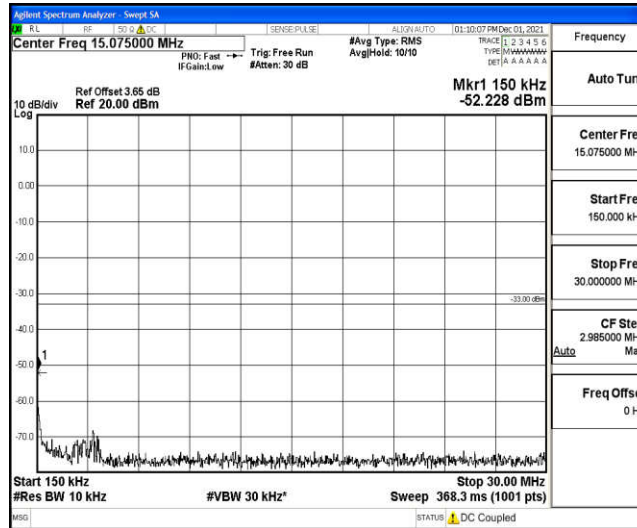

Band5-5MHz-16QAM-20625-1RB#0-Range3:30~1000MHz

Band5-5MHz-16QAM-20625-1RB#0-Range4:1000~10000MHz

Band5-10MHz-QPSK-20450-1RB#0-Range1:0.009~0.15MHz

Band5-10MHz-QPSK-20450-1RB#0-Range2:0.15~30MHz

Band5-10MHz-QPSK-20450-1RB#0-Range3:30~1000MHz