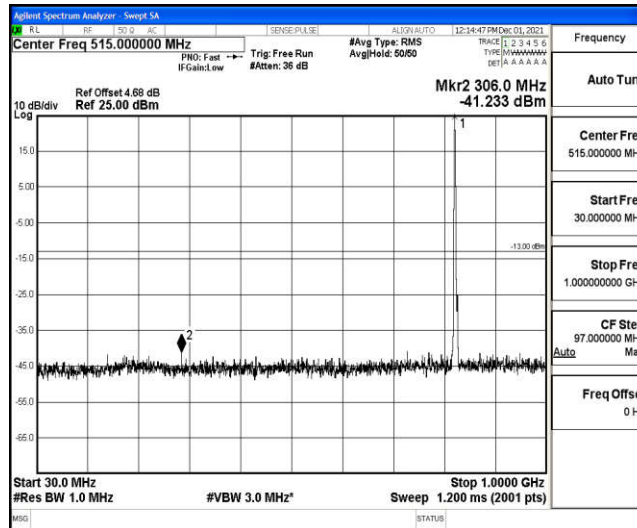

Band5-1.4MHz-16QAM-20643-1RB#0-Range3:30~1000MHz

Band5-1.4MHz-16QAM-20643-1RB#0-Range4:1000~10000MHz

Band5-3MHz-QPSK-20415-1RB#0-Range1:0.009~0.15MHz

Band5-3MHz-QPSK-20415-1RB#0-Range2:0.15~30MHz

Band5-3MHz-QPSK-20415-1RB#0-Range3:30~1000MHz