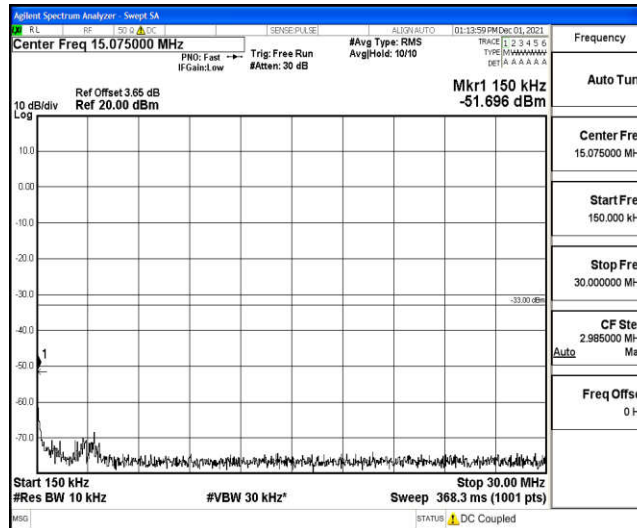

Band5-10MHz-QPSK-20600-1RB#0-Range1:0.009~0.15MHz

Band5-10MHz-QPSK-20600-1RB#0-Range2:0.15~30MHz

Band5-10MHz-QPSK-20600-1RB#0-Range3:30~1000MHz

Band5-10MHz-QPSK-20600-1RB#0-Range4:1000~10000MHz

Band5-10MHz-16QAM-20450-1RB#0-Range1:0.009~0.15MHz

Band5-10MHz-16QAM-20450-1RB#0-Range2:0.15~30MHz

Band5-10MHz-16QAM-20450-1RB#0-Range3:30~1000MHz

Band5-10MHz-16QAM-20450-1RB#0-Range4:1000~10000MHz

Band5-10MHz-16QAM-20525-1RB#0-Range1:0.009~0.15MHz

Band5-10MHz-16QAM-20525-1RB#0-Range2:0.15~30MHz

Band5-10MHz-16QAM-20525-1RB#0-Range3:30~1000MHz

Band5-10MHz-16QAM-20525-1RB#0-Range4:1000~10000MHz

Band5-10MHz-16QAM-20600-1RB#0-Range1:0.009~0.15MHz

Band5-10MHz-16QAM-20600-1RB#0-Range2:0.15~30MHz

Band5-10MHz-16QAM-20600-1RB#0-Range3:30~1000MHz