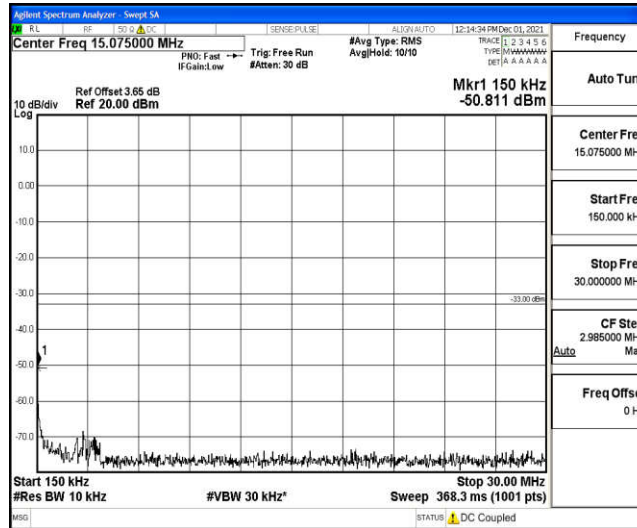

Band5-1.4MHz-16QAM-20643-1RB#0-Range3:30~1000MHz

Band5-1.4MHz-16QAM-20643-1RB#0-Range4:1000~10000MHz

Band5-3MHz-QPSK-20415-1RB#0-Range1:0.009~0.15MHz

Band5-3MHz-QPSK-20415-1RB#0-Range2:0.15~30MHz

Band5-3MHz-QPSK-20415-1RB#0-Range3:30~1000MHz

Band5-3MHz-QPSK-20415-1RB#0-Range4:1000~10000MHz

Band5-3MHz-QPSK-20525-1RB#0-Range1:0.009~0.15MHz

Band5-3MHz-QPSK-20525-1RB#0-Range2:0.15~30MHz

Band5-3MHz-QPSK-20525-1RB#0-Range3:30~1000MHz

Band5-3MHz-QPSK-20525-1RB#0-Range4:1000~10000MHz