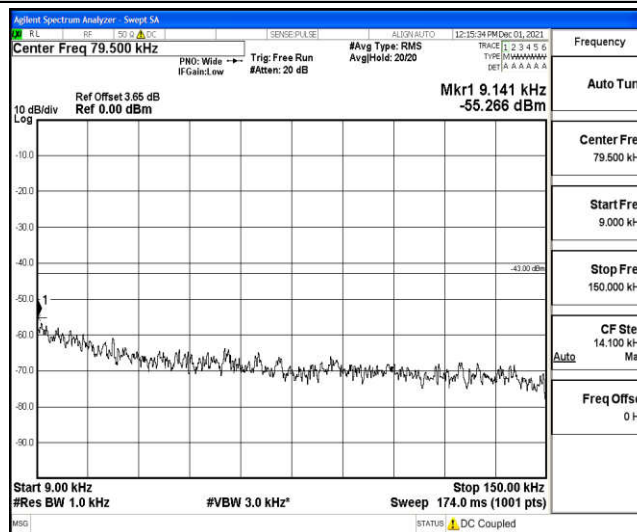

Band5-3MHz-QPSK-20635-1RB#0-Range1:0.009~0.15MHz

Band5-3MHz-QPSK-20635-1RB#0-Range2:0.15~30MHz

Band5-3MHz-QPSK-20635-1RB#0-Range3:30~1000MHz

Band5-3MHz-QPSK-20635-1RB#0-Range4:1000~10000MHz

Band5-3MHz-16QAM-20415-1RB#0-Range1:0.009~0.15MHz