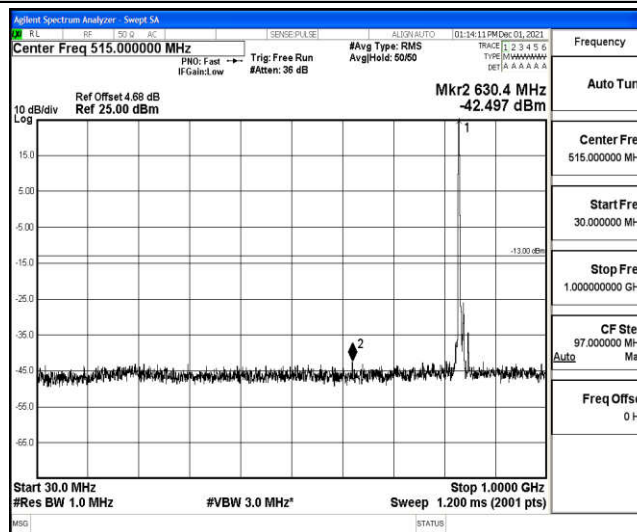

Band5-10MHz-16QAM-20525-1RB#0-Range3:30~1000MHz