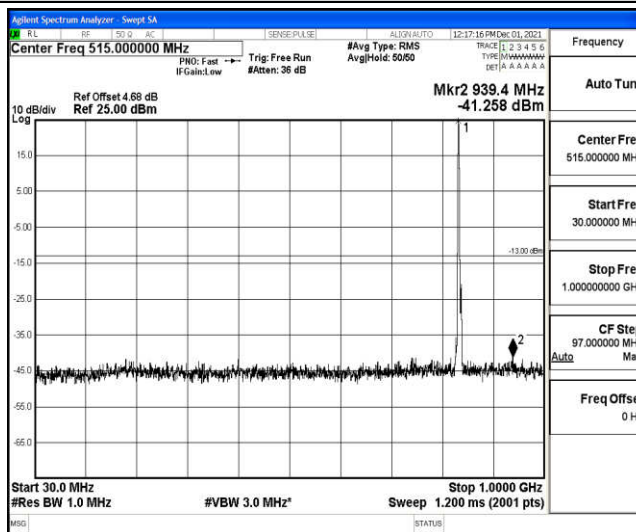

Band5-3MHz-QPSK-20415-1RB#0-Range4:1000~10000MHz

Band5-3MHz-QPSK-20525-1RB#0-Range1:0.009~0.15MHz

Band5-3MHz-QPSK-20525-1RB#0-Range2:0.15~30MHz

Band5-3MHz-QPSK-20525-1RB#0-Range3:30~1000MHz

Band5-3MHz-QPSK-20525-1RB#0-Range4:1000~10000MHz