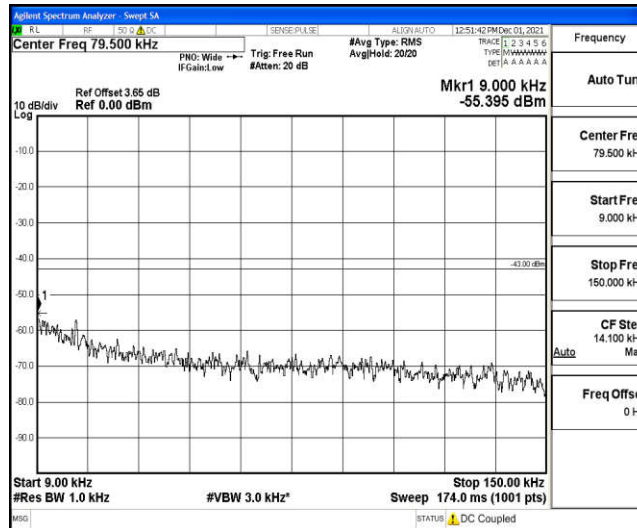

Band5-5MHz-16QAM-20525-1RB#0-Range2:0.15~30MHz

Band5-5MHz-16QAM-20525-1RB#0-Range3:30~1000MHz

Band5-5MHz-16QAM-20525-1RB#0-Range4:1000~10000MHz

Band5-5MHz-16QAM-20625-1RB#0-Range1:0.009~0.15MHz

Band5-5MHz-16QAM-20625-1RB#0-Range2:0.15~30MHz