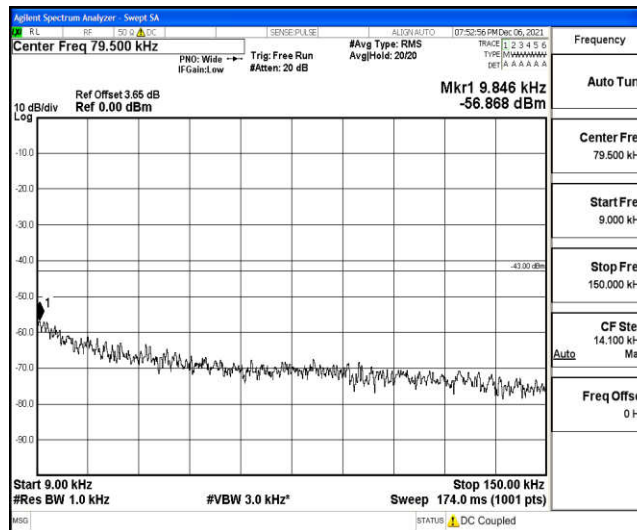

Band5-3MHz-16QAM-20415-1RB#0-Range2:0.15~30MHz

Band5-3MHz-16QAM-20525-1RB#0-Range2:0.15~30MHz

Band5-3MHz-16QAM-20525-1RB#0-Range3:30~1000MHz

Band5-3MHz-16QAM-20525-1RB#0-Range4:1000~10000MHz

Band5-3MHz-16QAM-20635-1RB#0-Range1:0.009~0.15MHz