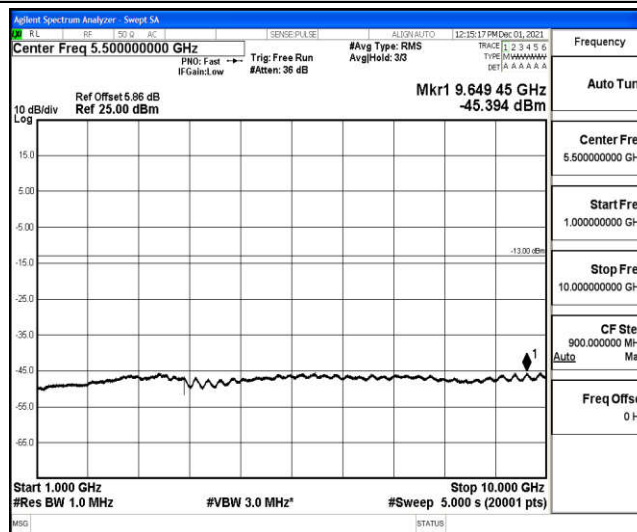

Band5-1.4MHz-16QAM-20643-1RB#0-Range3:30~1000MHz

Band5-1.4MHz-16QAM-20643-1RB#0-Range4:1000~10000MHz

Band5-3MHz-QPSK-20415-1RB#0-Range1:0.009~0.15MHz

Band5-3MHz-QPSK-20415-1RB#0-Range2:0.15~30MHz

Band5-3MHz-QPSK-20415-1RB#0-Range3:30~1000MHz

Band5-3MHz-QPSK-20415-1RB#0-Range4:1000~10000MHz

Band5-3MHz-QPSK-20525-1RB#0-Range1:0.009~0.15MHz

Band5-3MHz-QPSK-20525-1RB#0-Range2:0.15~30MHz

Band5-3MHz-QPSK-20525-1RB#0-Range3:30~1000MHz

Band5-3MHz-QPSK-20525-1RB#0-Range4:1000~10000MHz