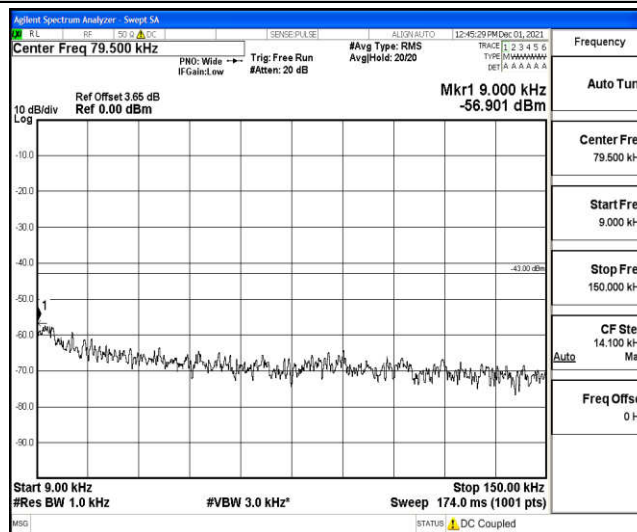

Band5-3MHz-16QAM-20635-1RB#0-Range2:0.15~30MHz

Band5-3MHz-16QAM-20635-1RB#0-Range3:30~1000MHz

Band5-3MHz-16QAM-20635-1RB#0-Range4:1000~10000MHz

Band5-5MHz-QPSK-20425-1RB#0-Range1:0.009~0.15MHz

Band5-5MHz-QPSK-20425-1RB#0-Range2:0.15~30MHz