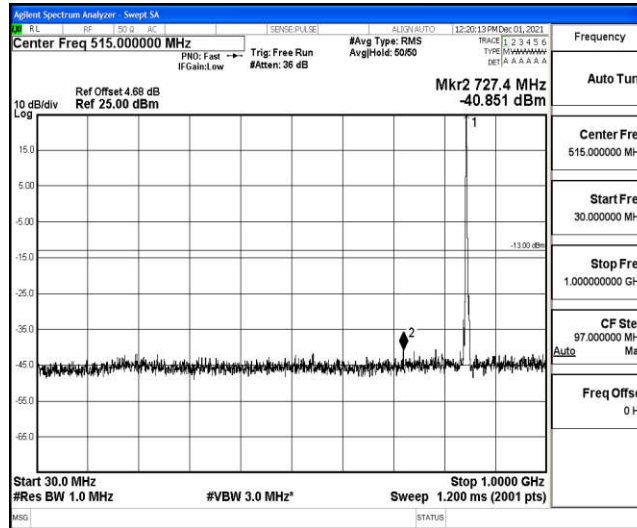

Band5-3MHz-QPSK-20635-1RB#0-Range3:30~1000MHz