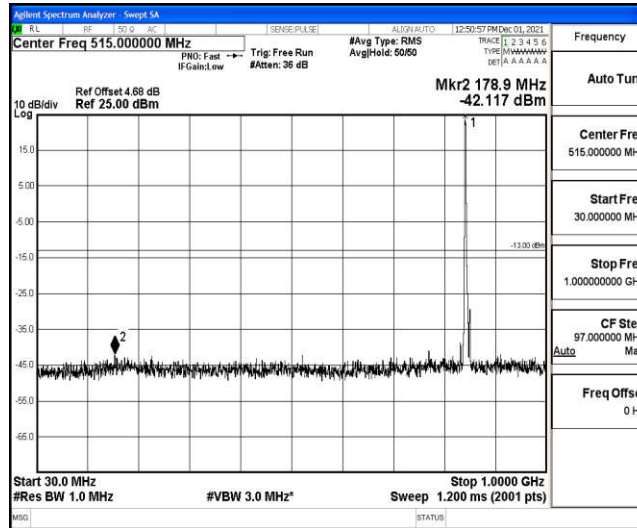

Band5-5MHz-QPSK-20525-1RB#0-Range4:1000~10000MHz

Band5-5MHz-QPSK-20625-1RB#0-Range1:0.009~0.15MHz

Band5-5MHz-QPSK-20625-1RB#0-Range2:0.15~30MHz

Band5-5MHz-QPSK-20625-1RB#0-Range3:30~1000MHz

Band5-5MHz-QPSK-20625-1RB#0-Range4:1000~10000MHz