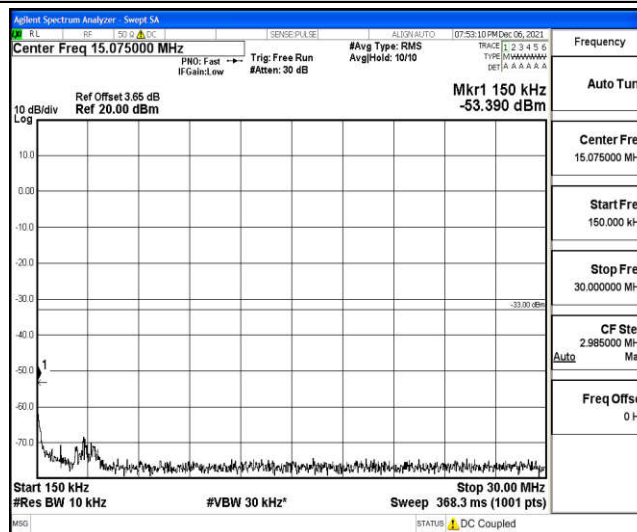

Band5-3MHz-16QAM-20635-1RB#0-Range2:0.15~30MHz