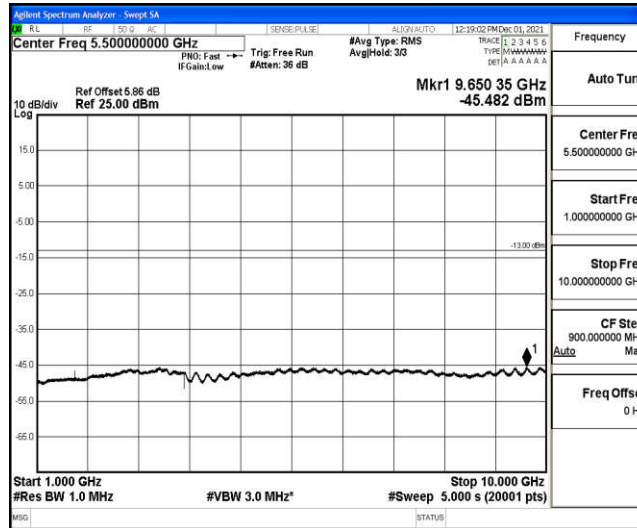

Band5-3MHz-16QAM-20415-1RB#0-Range2:0.15~30MHz

Band5-3MHz-16QAM-20525-1RB#0-Range2:0.15~30MHz

Band5-3MHz-16QAM-20525-1RB#0-Range3:30~1000MHz

Band5-3MHz-16QAM-20525-1RB#0-Range4:1000~10000MHz

Band5-3MHz-16QAM-20635-1RB#0-Range1:0.009~0.15MHz