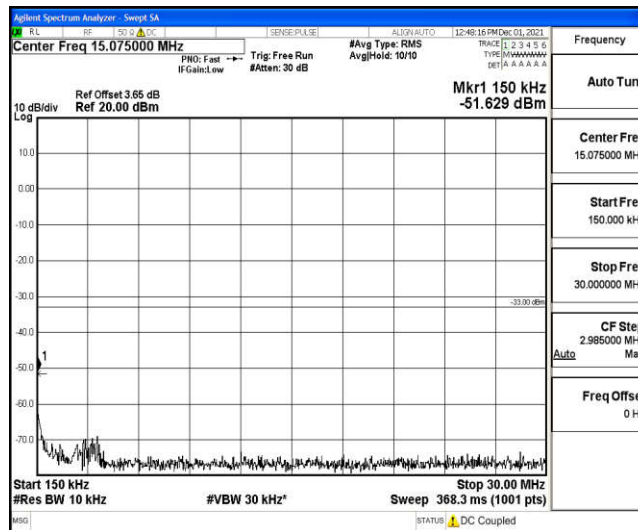

Band5-5MHz-QPSK-20425-1RB#0-Range3:30~1000MHz

Band5-5MHz-QPSK-20425-1RB#0-Range4:1000~10000MHz

Band5-5MHz-QPSK-20525-1RB#0-Range1:0.009~0.15MHz

Band5-5MHz-QPSK-20525-1RB#0-Range2:0.15~30MHz

Band5-5MHz-QPSK-20525-1RB#0-Range3:30~1000MHz