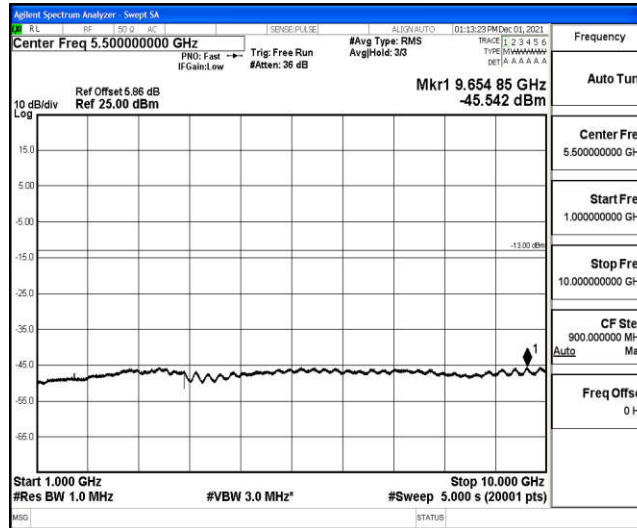

Band5-10MHz-QPSK-20450-1RB#0-Range4:1000~10000MHz

Band5-10MHz-QPSK-20525-1RB#0-Range1:0.009~0.15MHz

Band5-10MHz-QPSK-20525-1RB#0-Range2:0.15~30MHz

Band5-10MHz-QPSK-20525-1RB#0-Range3:30~1000MHz

Band5-10MHz-QPSK-20525-1RB#0-Range4:1000~10000MHz