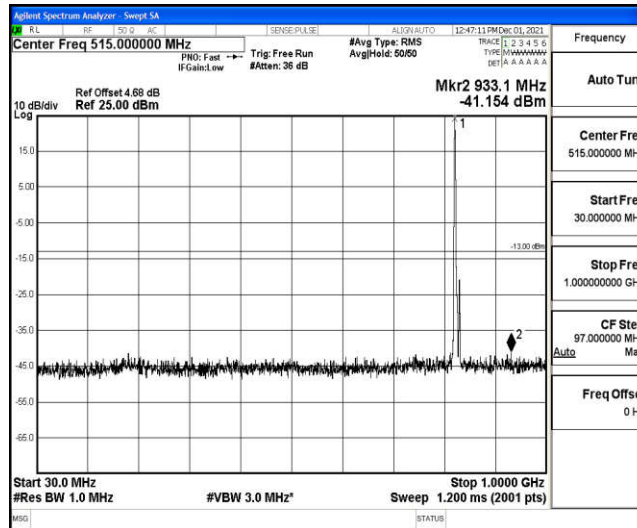

Band5-5MHz-16QAM-20425-1RB#0-Range3:30~1000MHz