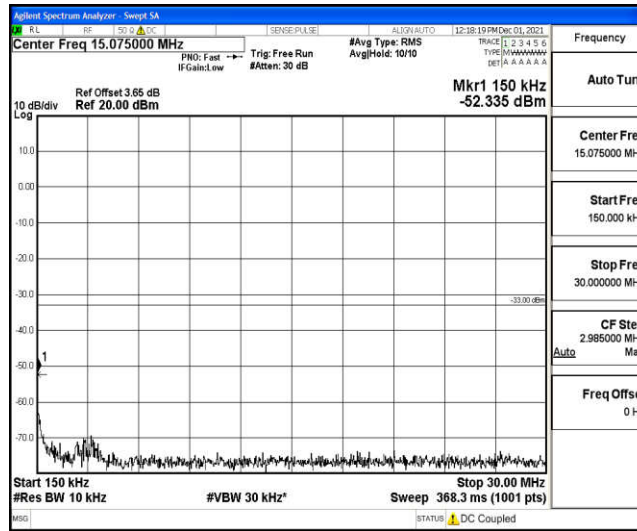

Band5-3MHz-16QAM-20525-1RB#0-Range2:0.15~30MHz