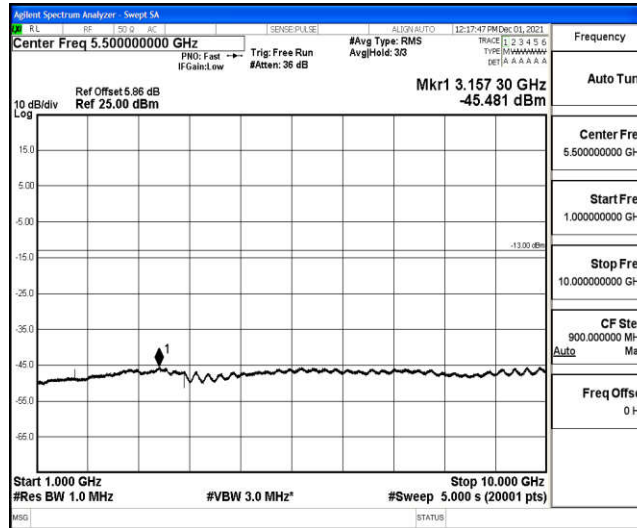

Band5-3MHz-QPSK-20415-1RB#0-Range4:1000~10000MHz

Band5-3MHz-QPSK-20525-1RB#0-Range1:0.009~0.15MHz

Band5-3MHz-QPSK-20525-1RB#0-Range2:0.15~30MHz

Band5-3MHz-QPSK-20525-1RB#0-Range3:30~1000MHz

Band5-3MHz-QPSK-20525-1RB#0-Range4:1000~10000MHz