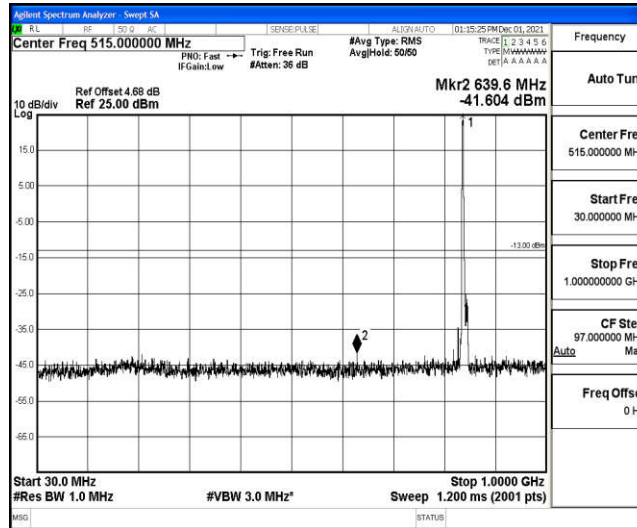

Band5-10MHz-QPSK-20600-1RB#0-Range3:30~1000MHz