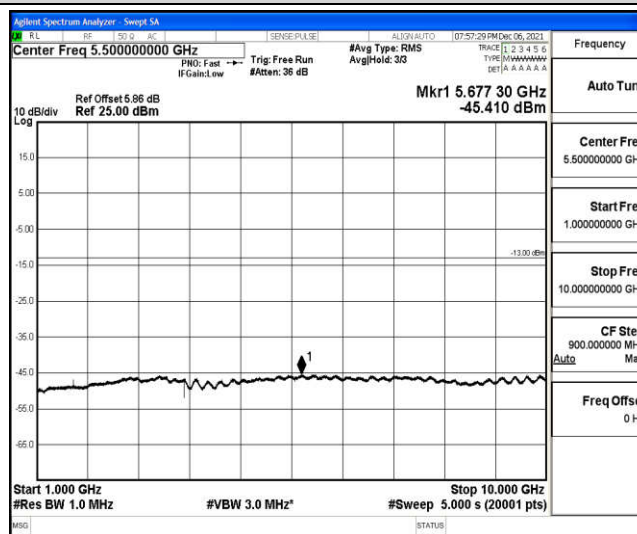

Band5-10MHz-16QAM-20450-1RB#0-Range4:1000~10000MHz