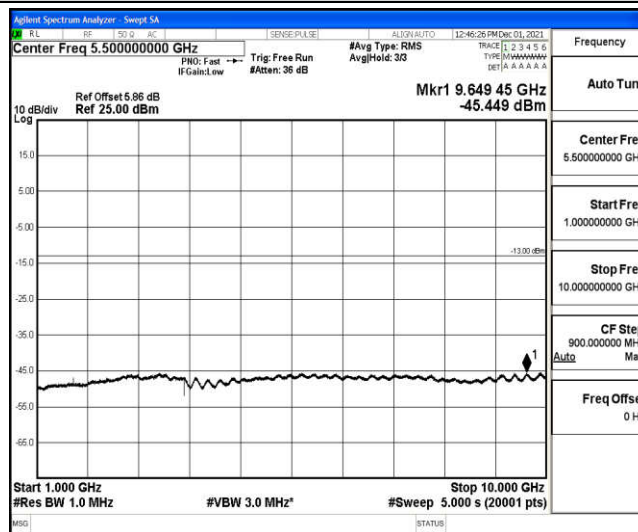

Band5-5MHz-QPSK-20425-1RB#0-Range4:1000~10000MHz