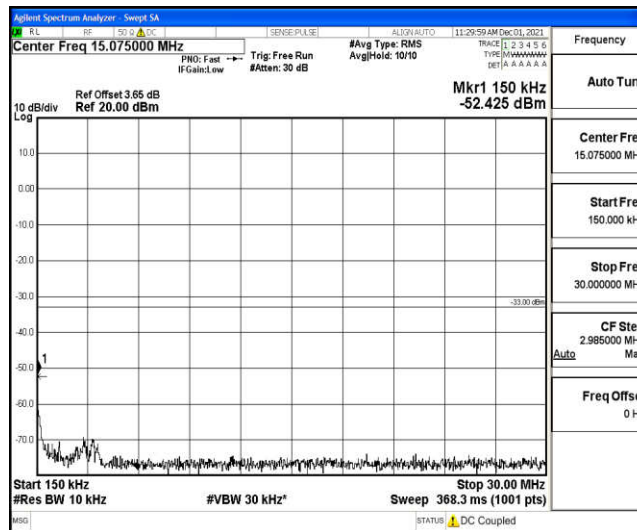

Band5-1.4MHz-16QAM-20525-1RB#0-Range2:0.15~30MHz

Band5-1.4MHz-16QAM-20525-1RB#0-Range3:30~1000MHz

Band5-1.4MHz-16QAM-20525-1RB#0-Range4:1000~10000MHz

Band5-1.4MHz-16QAM-20643-1RB#0-Range1:0.009~0.15MHz

Band5-1.4MHz-16QAM-20643-1RB#0-Range2:0.15~30MHz

Band5-1.4MHz-16QAM-20643-1RB#0-Range3:30~1000MHz

Band5-1.4MHz-16QAM-20643-1RB#0-Range4:1000~10000MHz

Band5-3MHz-QPSK-20415-1RB#0-Range1:0.009~0.15MHz

Band5-3MHz-QPSK-20415-1RB#0-Range2:0.15~30MHz

Band5-3MHz-QPSK-20415-1RB#0-Range3:30~1000MHz