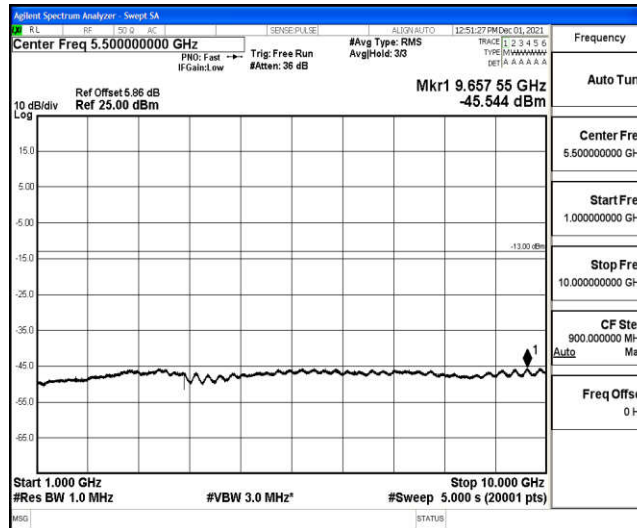

Band5-5MHz-QPSK-20525-1RB#0-Range4:1000~10000MHz

Band5-5MHz-QPSK-20625-1RB#0-Range1:0.009~0.15MHz

Band5-5MHz-QPSK-20625-1RB#0-Range2:0.15~30MHz

Band5-5MHz-QPSK-20625-1RB#0-Range3:30~1000MHz

Band5-5MHz-QPSK-20625-1RB#0-Range4:1000~10000MHz

Band5-5MHz-16QAM-20425-1RB#0-Range1:0.009~0.15MHz

Band5-5MHz-16QAM-20425-1RB#0-Range2:0.15~30MHz

Band5-5MHz-16QAM-20425-1RB#0-Range3:30~1000MHz

Band5-5MHz-16QAM-20425-1RB#0-Range4:1000~10000MHz

Band5-5MHz-16QAM-20525-1RB#0-Range1:0.009~0.15MHz