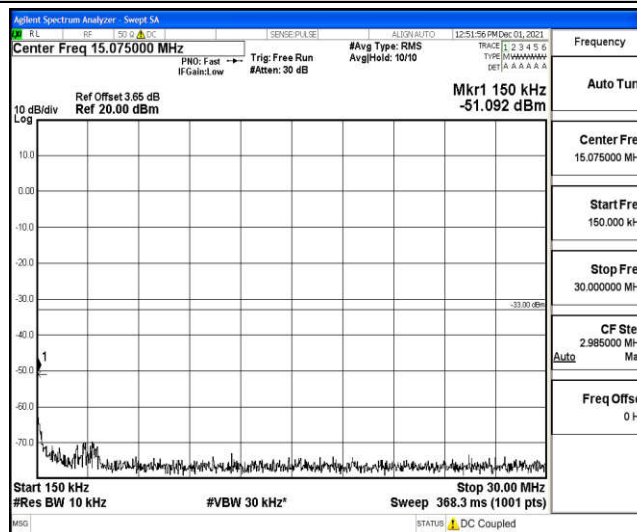

Band5-5MHz-16QAM-20525-1RB#0-Range2:0.15~30MHz

Band5-5MHz-16QAM-20525-1RB#0-Range3:30~1000MHz

Band5-5MHz-16QAM-20525-1RB#0-Range4:1000~10000MHz

Band5-5MHz-16QAM-20625-1RB#0-Range1:0.009~0.15MHz

Band5-5MHz-16QAM-20625-1RB#0-Range2:0.15~30MHz