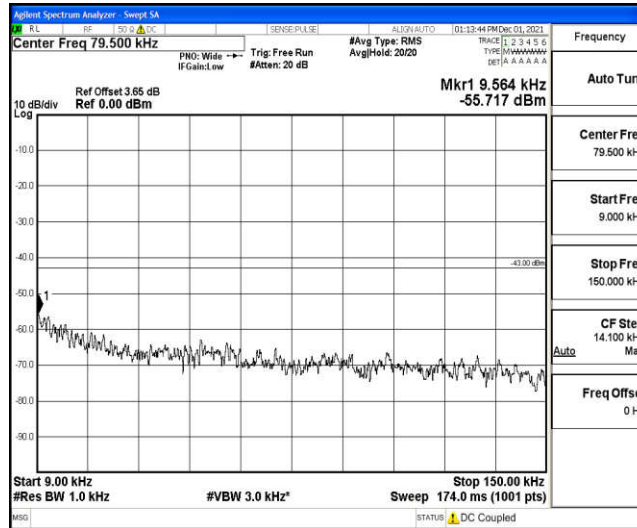

Band5-10MHz-16QAM-20450-1RB#0-Range2:0.15~30MHz

Band5-10MHz-16QAM-20450-1RB#0-Range3:30~1000MHz

Band5-10MHz-16QAM-20450-1RB#0-Range4:1000~10000MHz

Band5-10MHz-16QAM-20525-1RB#0-Range1:0.009~0.15MHz

Band5-10MHz-16QAM-20525-1RB#0-Range2:0.15~30MHz