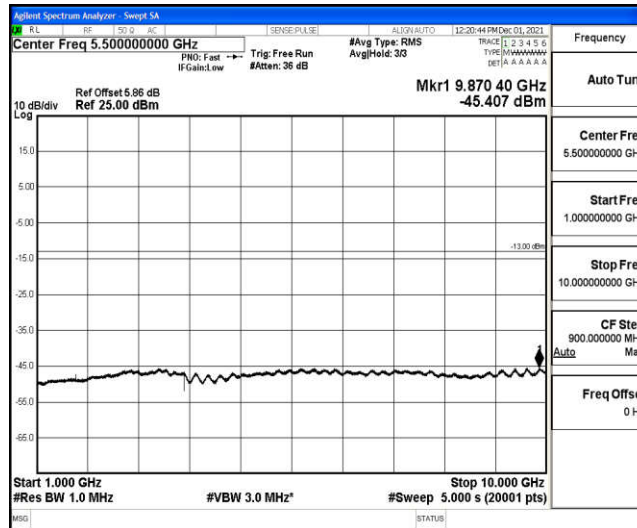

Band5-3MHz-QPSK-20635-1RB#0-Range1:0.009~0.15MHz

Band5-3MHz-QPSK-20635-1RB#0-Range2:0.15~30MHz

Band5-3MHz-QPSK-20635-1RB#0-Range3:30~1000MHz

Band5-3MHz-QPSK-20635-1RB#0-Range4:1000~10000MHz

Band5-3MHz-16QAM-20415-1RB#0-Range1:0.009~0.15MHz