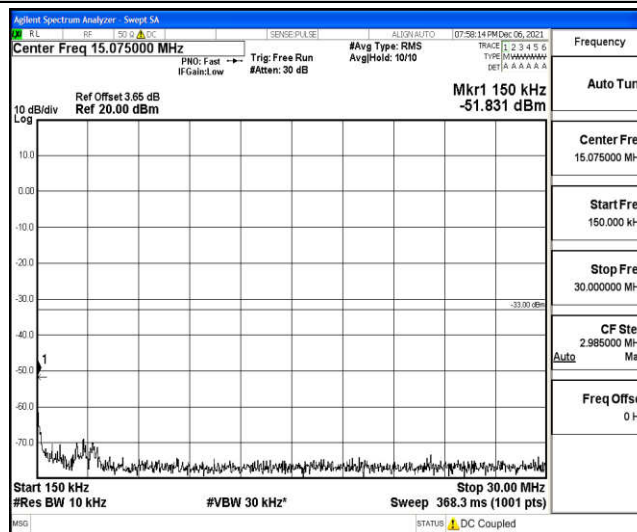

Band5-10MHz-16QAM-20525-1RB#0-Range3:30~1000MHz

Band5-10MHz-16QAM-20525-1RB#0-Range4:1000~10000MHz

Band5-10MHz-16QAM-20600-1RB#0-Range1:0.009~0.15MHz

Band5-10MHz-16QAM-20600-1RB#0-Range2:0.15~30MHz

Band5-10MHz-16QAM-20600-1RB#0-Range3:30~1000MHz