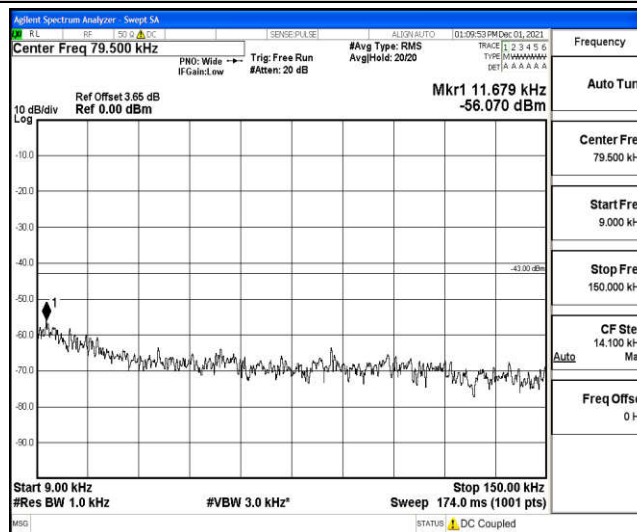

Band5-10MHz-QPSK-20450-1RB#0-Range1:0.009~0.15MHz