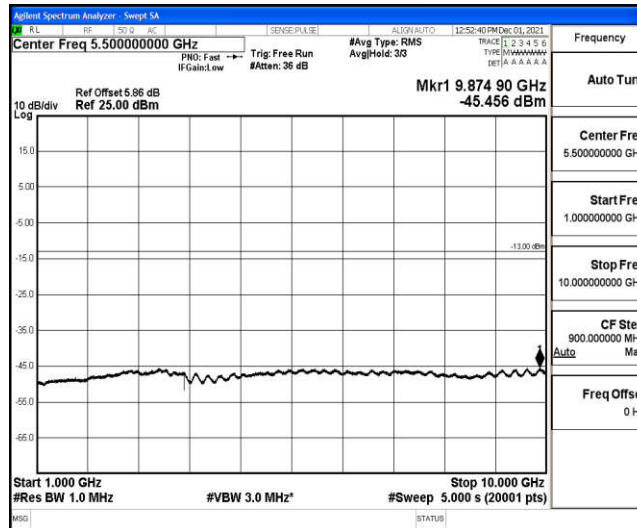

Band5-5MHz-16QAM-20625-1RB#0-Range4:1000~10000MHz