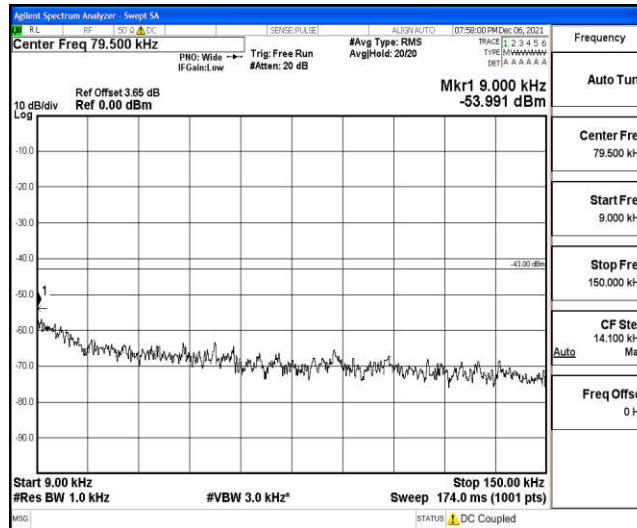

Band5-10MHz-16QAM-20450-1RB#0-Range2:0.15~30MHz

Band5-10MHz-16QAM-20450-1RB#0-Range3:30~1000MHz

Band5-10MHz-16QAM-20450-1RB#0-Range4:1000~10000MHz

Band5-10MHz-16QAM-20525-1RB#0-Range1:0.009~0.15MHz

Band5-10MHz-16QAM-20525-1RB#0-Range2:0.15~30MHz

Band5-10MHz-16QAM-20525-1RB#0-Range3:30~1000MHz

Band5-10MHz-16QAM-20525-1RB#0-Range4:1000~10000MHz

Band5-10MHz-16QAM-20600-1RB#0-Range1:0.009~0.15MHz

Band5-10MHz-16QAM-20600-1RB#0-Range2:0.15~30MHz

Band5-10MHz-16QAM-20600-1RB#0-Range3:30~1000MHz