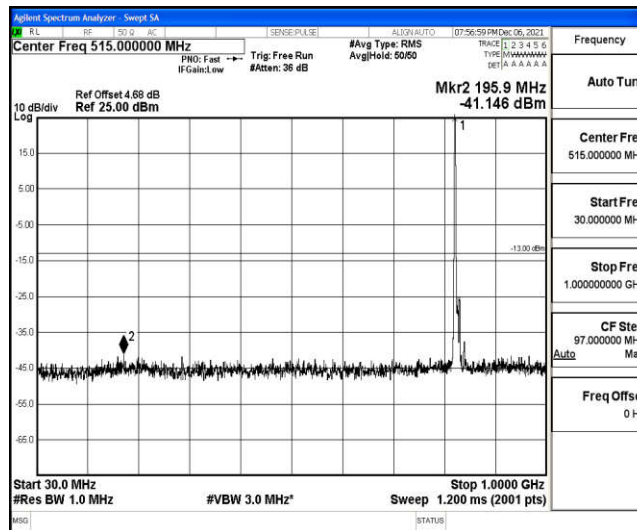

Band5-10MHz-16QAM-20450-1RB#0-Range3:30~1000MHz