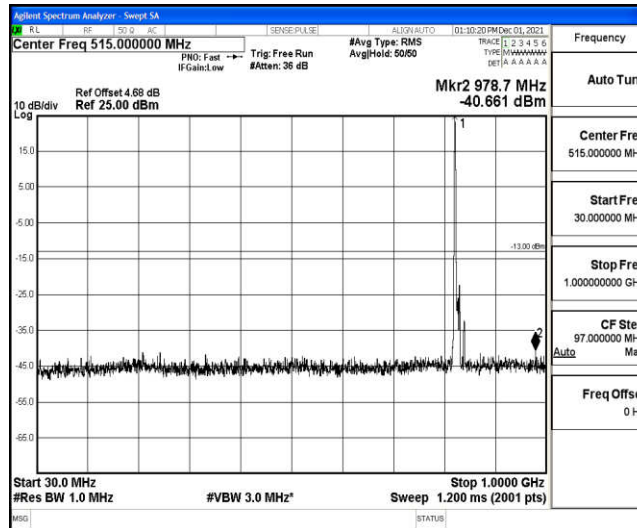

Band5-5MHz-16QAM-20625-1RB#0-Range3:30~1000MHz

Band5-5MHz-16QAM-20625-1RB#0-Range4:1000~10000MHz

Band5-10MHz-QPSK-20450-1RB#0-Range1:0.009~0.15MHz

Band5-10MHz-QPSK-20450-1RB#0-Range2:0.15~30MHz

Band5-10MHz-QPSK-20450-1RB#0-Range3:30~1000MHz