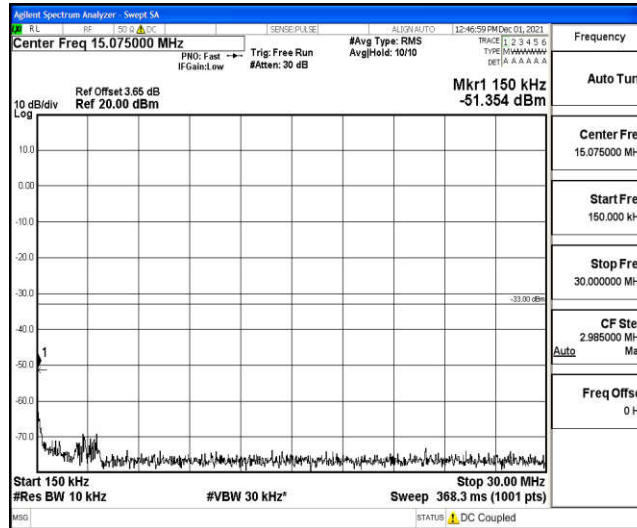

Band5-5MHz-QPSK-20525-1RB#0-Range4:1000~10000MHz

Band5-5MHz-QPSK-20625-1RB#0-Range1:0.009~0.15MHz

Band5-5MHz-QPSK-20625-1RB#0-Range2:0.15~30MHz

Band5-5MHz-QPSK-20625-1RB#0-Range3:30~1000MHz

Band5-5MHz-QPSK-20625-1RB#0-Range4:1000~10000MHz

Band5-5MHz-16QAM-20425-1RB#0-Range1:0.009~0.15MHz

Band5-5MHz-16QAM-20425-1RB#0-Range2:0.15~30MHz

Band5-5MHz-16QAM-20425-1RB#0-Range3:30~1000MHz

Band5-5MHz-16QAM-20425-1RB#0-Range4:1000~10000MHz

Band5-5MHz-16QAM-20525-1RB#0-Range1:0.009~0.15MHz