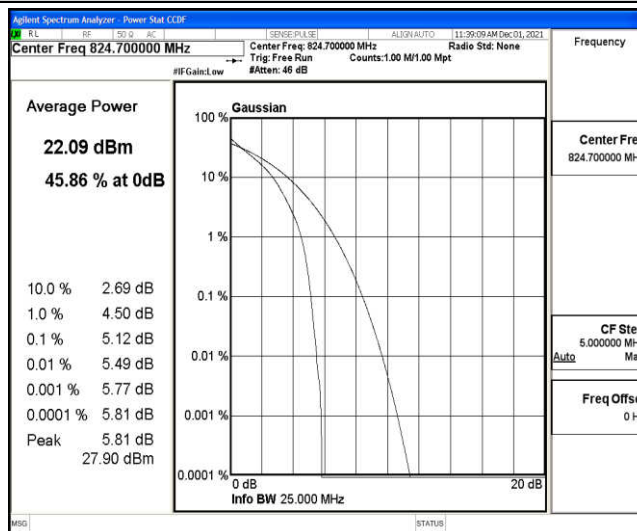

Band5-1.4MHz-QPSK-20407-6RB#0