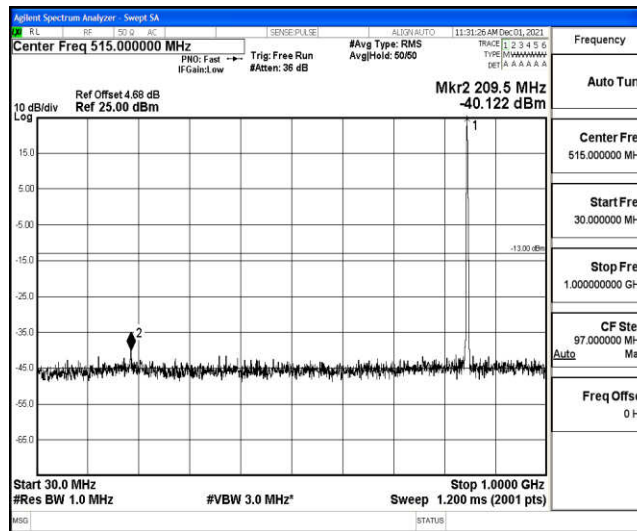

Band5-1.4MHz-QPSK-20525-1RB#0-Range3:30~1000MHz

Band5-1.4MHz-QPSK-20525-1RB#0-Range4:1000~10000MHz

Band5-1.4MHz-QPSK-20643-1RB#0-Range1:0.009~0.15MHz

Band5-1.4MHz-QPSK-20643-1RB#0-Range2:0.15~30MHz

Band5-1.4MHz-QPSK-20643-1RB#0-Range3:30~1000MHz