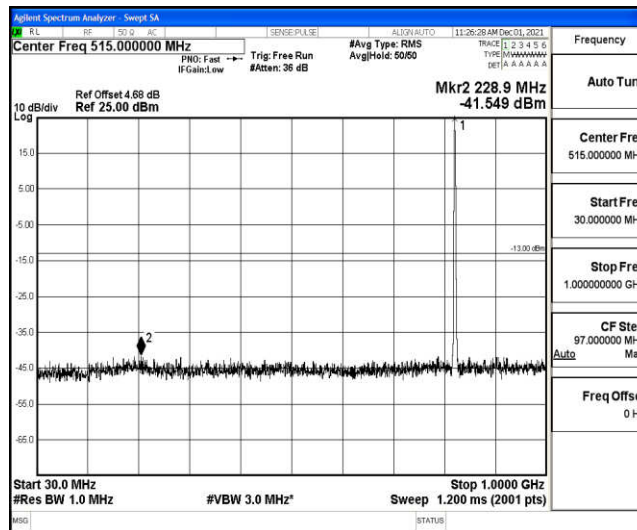

Band5-1.4MHz-QPSK-20407-1RB#0-Range3:30~1000MHz