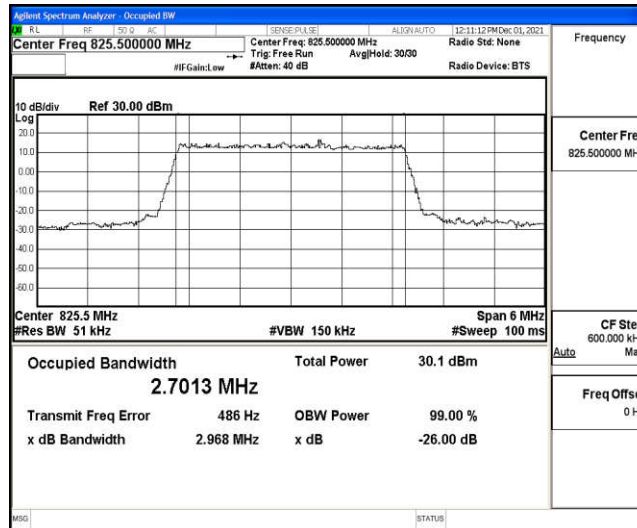

### Test Graphs

Band5-1.4MHz-QPSK-20407-6RB#0

Band5-1.4MHz-QPSK-20525-6RB#0

Band5-1.4MHz-QPSK-20643-6RB#0

Band5-1.4MHz-16QAM-20407-6RB#0

Band5-1.4MHz-16QAM-20525-6RB#0

Band5-1.4MHz-16QAM-20643-6RB#0

Band5-3MHz-QPSK-20415-15RB#0