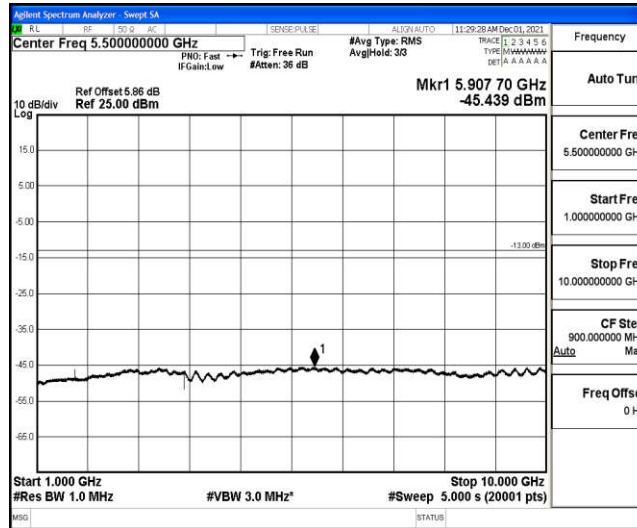

Band5-1.4MHz-QPSK-20525-1RB#0-Range4:1000~10000MHz