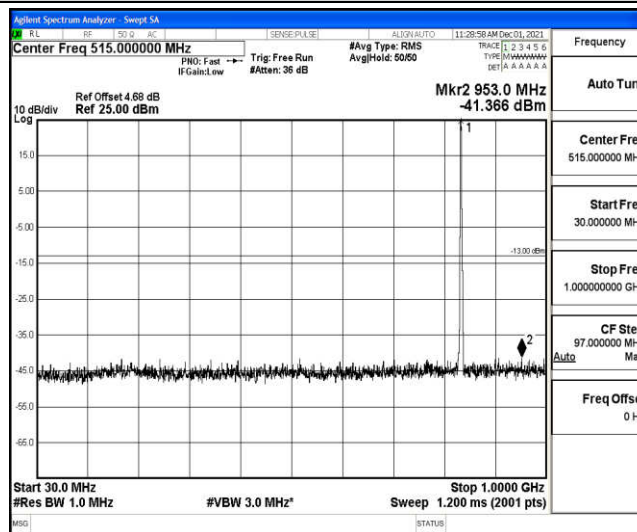

Band5-1.4MHz-QPSK-20525-1RB#0-Range3:30~1000MHz