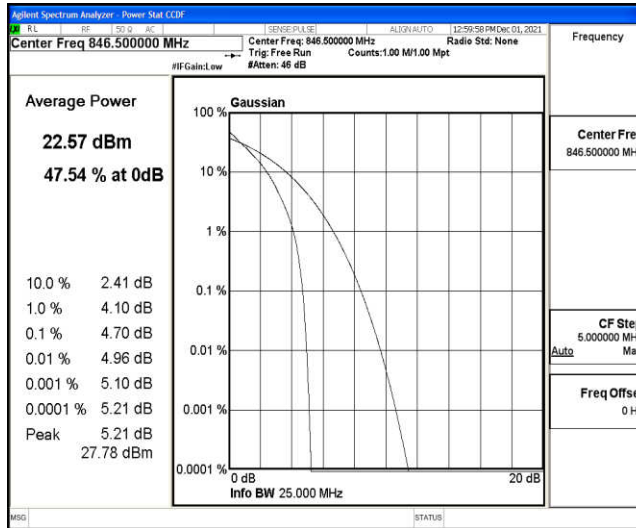

Band5-3MHz-16QAM-20635-1RB#0

Band5-3MHz-16QAM-20635-15RB#0

Band5-5MHz-QPSK-20425-1RB#0

Band5-5MHz-QPSK-20425-25RB#0

Band5-5MHz-QPSK-20525-1RB#0

Band5-5MHz-QPSK-20525-25RB#0

Band5-5MHz-QPSK-20625-1RB#0

Band5-5MHz-QPSK-20625-25RB#0