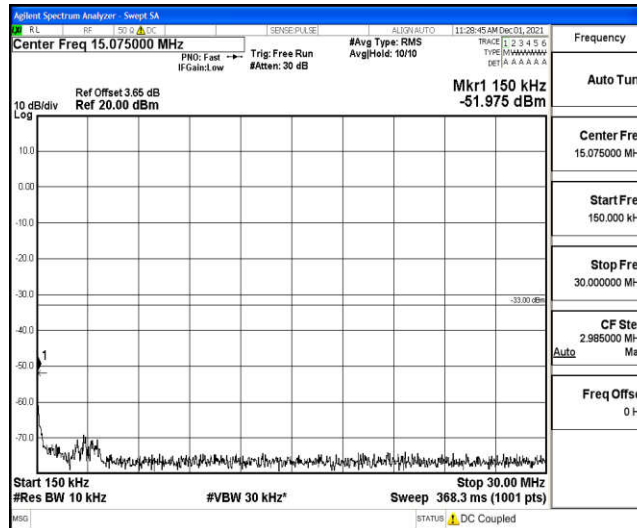

### Test Graphs

Band5-1.4MHz-QPSK-20407-1RB#0-Range3:30~1000MHz

Band5-1.4MHz-QPSK-20407-1RB#0-Range4:1000~10000MHz

Band5-1.4MHz-QPSK-20525-1RB#0-Range1:0.009~0.15MHz

Band5-1.4MHz-QPSK-20525-1RB#0-Range2:0.15~30MHz