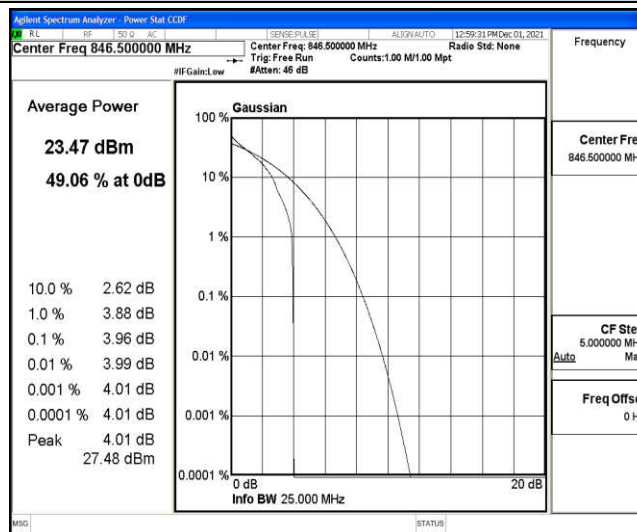

Band5-3MHz-16QAM-20635-1RB#0

Band5-3MHz-16QAM-20635-15RB#0

Band5-5MHz-QPSK-20425-1RB#0

Band5-5MHz-QPSK-20425-25RB#0

Band5-5MHz-QPSK-20525-1RB#0

Band5-5MHz-QPSK-20525-25RB#0

Band5-5MHz-QPSK-20625-1RB#0

Band5-5MHz-QPSK-20625-25RB#0