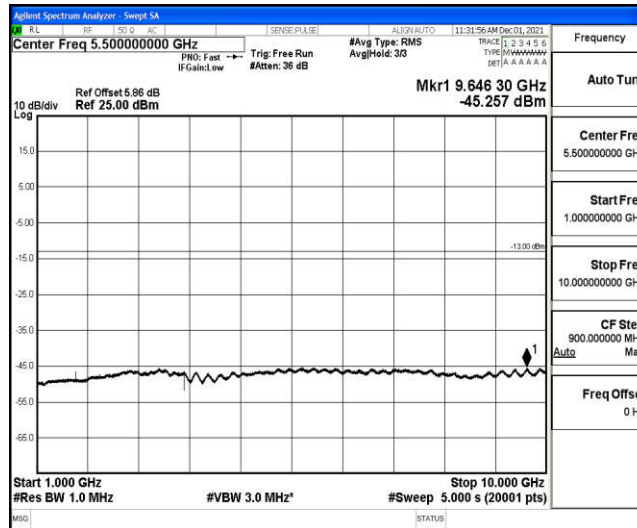

Band5-1.4MHz-QPSK-20643-1RB#0-Range4:1000~10000MHz