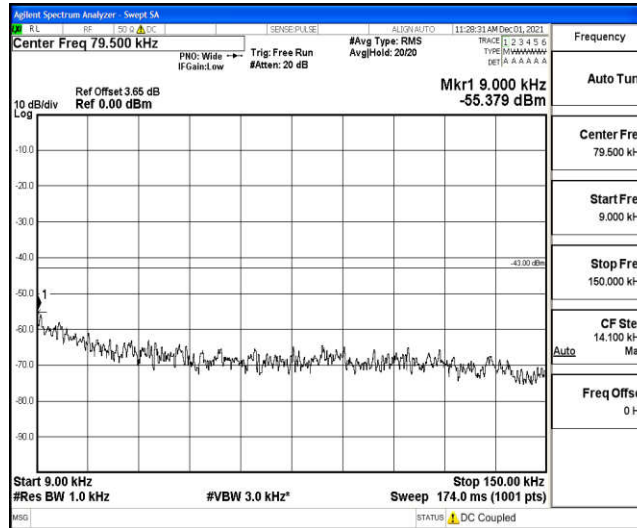

### Test Graphs

Band5-1.4MHz-QPSK-20407-1RB#0-Range3:30~1000MHz

Band5-1.4MHz-QPSK-20407-1RB#0-Range4:1000~10000MHz

Band5-1.4MHz-QPSK-20525-1RB#0-Range1:0.009~0.15MHz

Band5-1.4MHz-QPSK-20525-1RB#0-Range2:0.15~30MHz