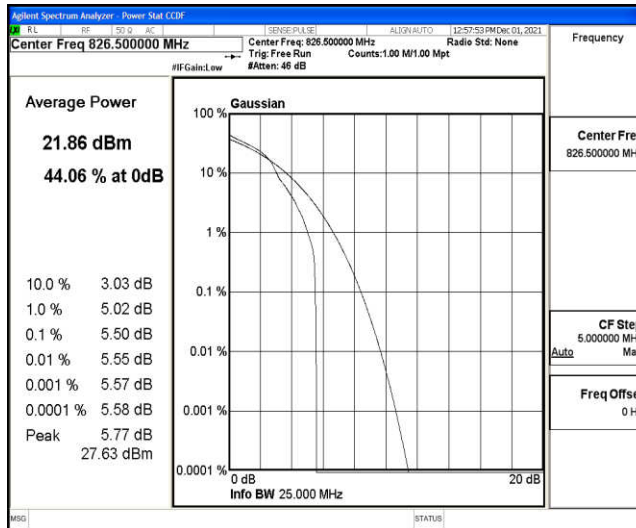

Band5-5MHz-16QAM-20425-1RB#0