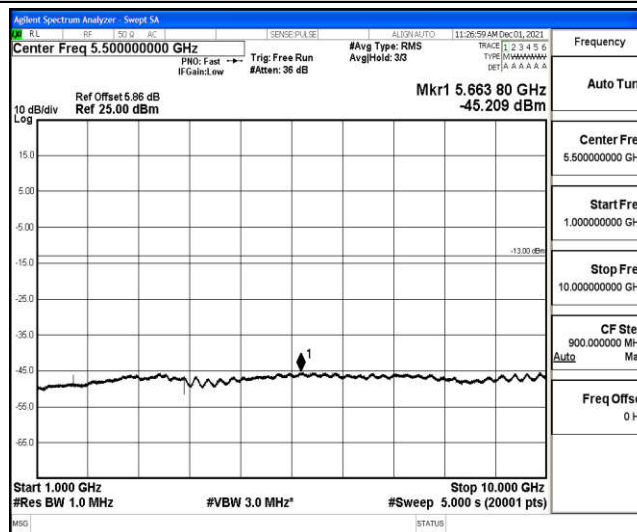

### Test Graphs

Band5-1.4MHz-QPSK-20407-1RB#0-Range3:30~1000MHz

Band5-1.4MHz-QPSK-20407-1RB#0-Range4:1000~10000MHz

Band5-1.4MHz-QPSK-20525-1RB#0-Range1:0.009~0.15MHz

Band5-1.4MHz-QPSK-20525-1RB#0-Range2:0.15~30MHz