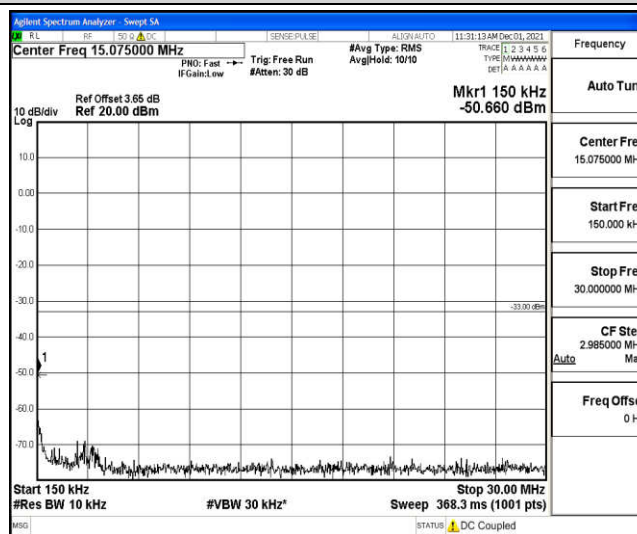

### Test Graphs

Band5-1.4MHz-QPSK-20407-1RB#0-Range3:30~1000MHz

Band5-1.4MHz-QPSK-20407-1RB#0-Range4:1000~10000MHz

Band5-1.4MHz-QPSK-20525-1RB#0-Range1:0.009~0.15MHz

Band5-1.4MHz-QPSK-20525-1RB#0-Range2:0.15~30MHz

Band5-1.4MHz-QPSK-20525-1RB#0-Range3:30~1000MHz

Band5-1.4MHz-QPSK-20525-1RB#0-Range4:1000~10000MHz

Band5-1.4MHz-QPSK-20643-1RB#0-Range1:0.009~0.15MHz

Band5-1.4MHz-QPSK-20643-1RB#0-Range2:0.15~30MHz

Band5-1.4MHz-QPSK-20643-1RB#0-Range3:30~1000MHz