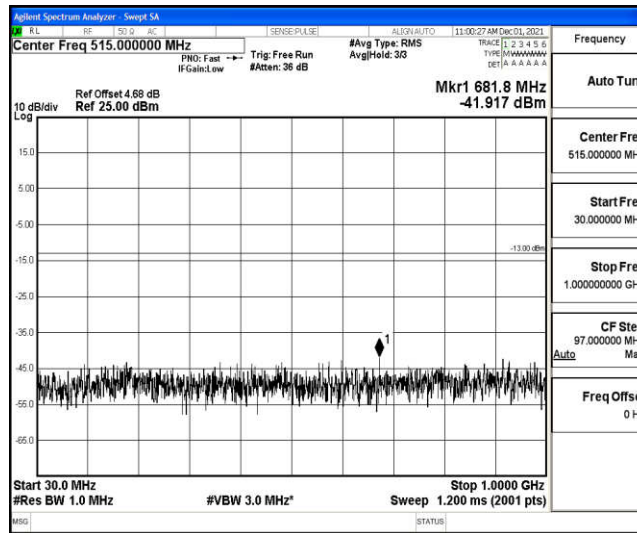

Band4-20MHz-16QAM-20050-1RB#0-Range3:30~1000MHz