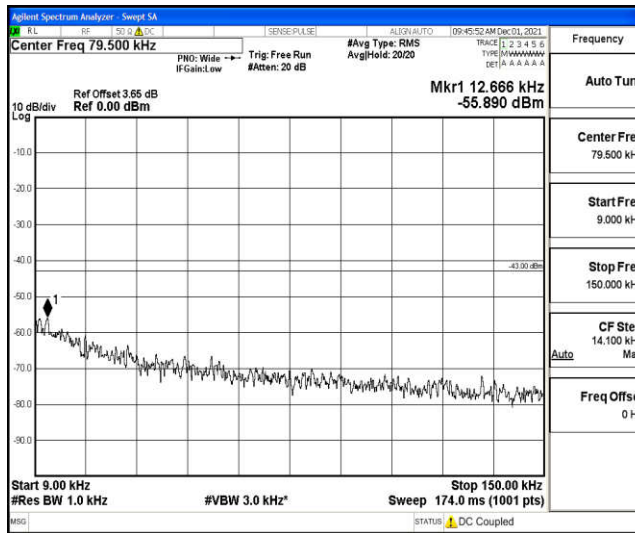

Band4-10MHz-QPSK-20175-1RB#0-Range3:30~1000MHz

Band4-10MHz-QPSK-20175-1RB#0-Range4:1000~10000MHz

Band4-10MHz-QPSK-20175-1RB#0-Range5:10000~20000MHz

Band4-10MHz-QPSK-20350-1RB#0-Range1:0.009~0.15MHz

Band4-10MHz-QPSK-20350-1RB#0-Range2:0.15~30MHz