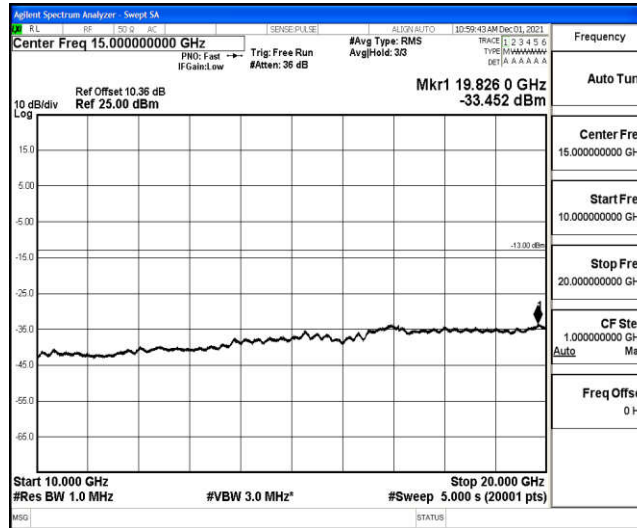

Band4-20MHz-QPSK-20050-1RB#0-Range5:10000~20000MHz