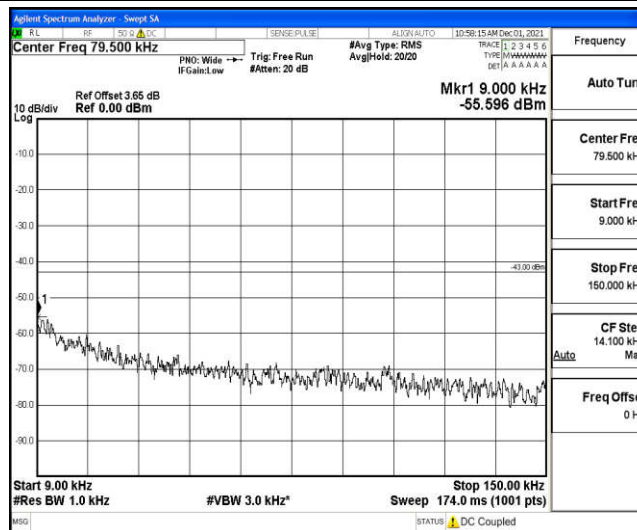

Band4-15MHz-16QAM-20325-1RB#0-Range3:30~1000MHz

Band4-15MHz-16QAM-20325-1RB#0-Range4:1000~10000MHz

Band4-15MHz-16QAM-20325-1RB#0-Range5:10000~20000MHz

Band4-20MHz-QPSK-20050-1RB#0-Range1:0.009~0.15MHz

Band4-20MHz-QPSK-20050-1RB#0-Range2:0.15~30MHz