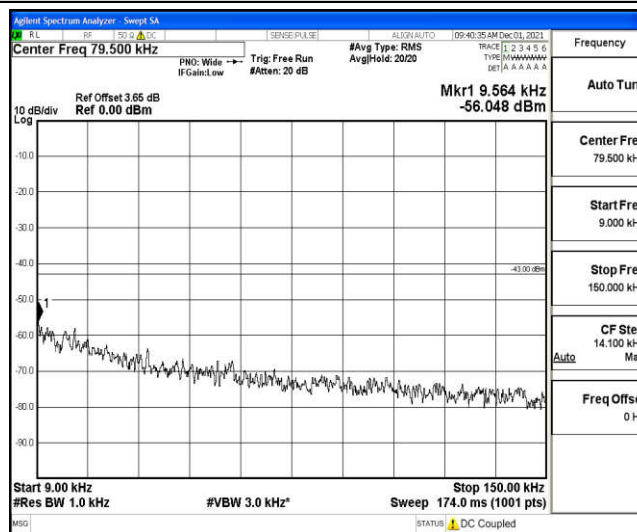

Band4-10MHz-QPSK-20350-1RB#0-Range3:30~1000MHz

Band4-10MHz-QPSK-20350-1RB#0-Range4:1000~10000MHz

Band4-10MHz-QPSK-20350-1RB#0-Range5:10000~20000MHz

Band4-10MHz-16QAM-20000-1RB#0-Range1:0.009~0.15MHz

Band4-10MHz-16QAM-20000-1RB#0-Range2:0.15~30MHz