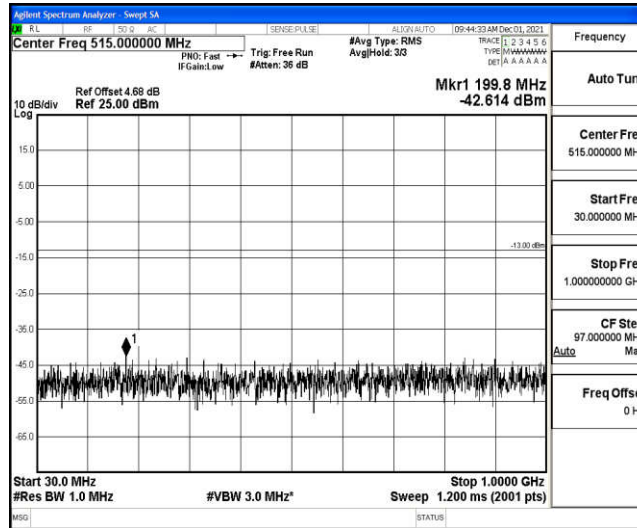

Band4-10MHz-16QAM-20175-1RB#0-Range3:30~1000MHz