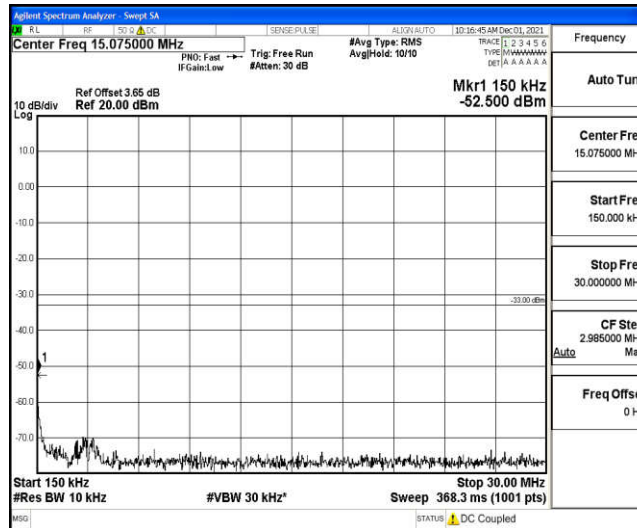

Band4-15MHz-QPSK-20175-1RB#0-Range3:30~1000MHz

Band4-15MHz-QPSK-20175-1RB#0-Range4:1000~10000MHz

Band4-15MHz-QPSK-20175-1RB#0-Range5:10000~20000MHz

Band4-15MHz-QPSK-20325-1RB#0-Range1:0.009~0.15MHz

Band4-15MHz-QPSK-20325-1RB#0-Range2:0.15~30MHz