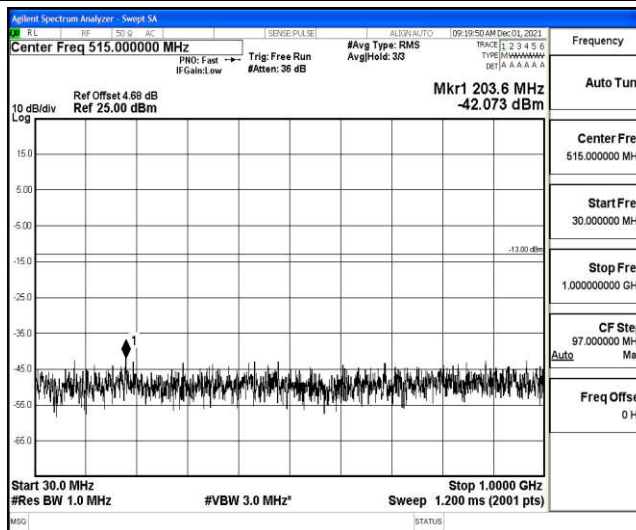

Band4-5MHz-16QAM-20375-1RB#0-Range3:30~1000MHz