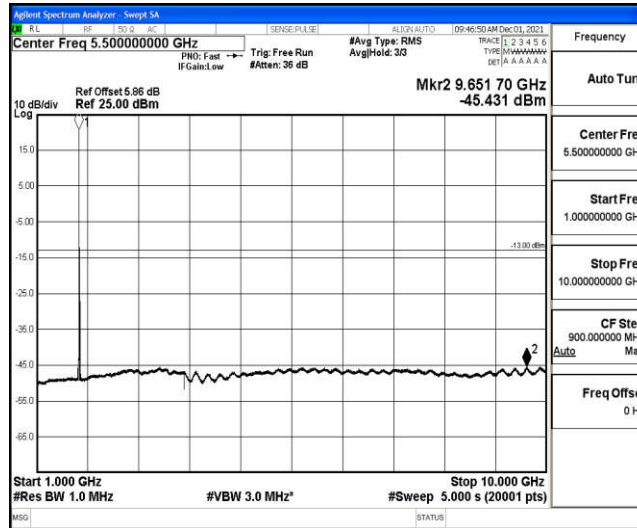

Band4-10MHz-QPSK-20350-1RB#0-Range4:1000~10000MHz