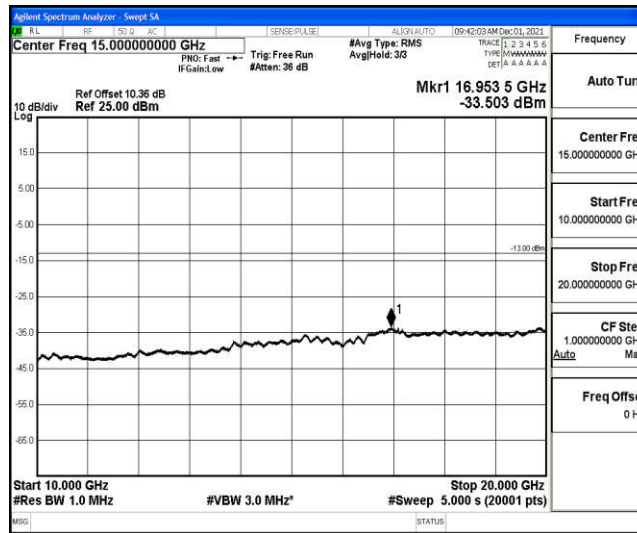

Band4-10MHz-16QAM-20000-1RB#0-Range5:10000~20000MHz