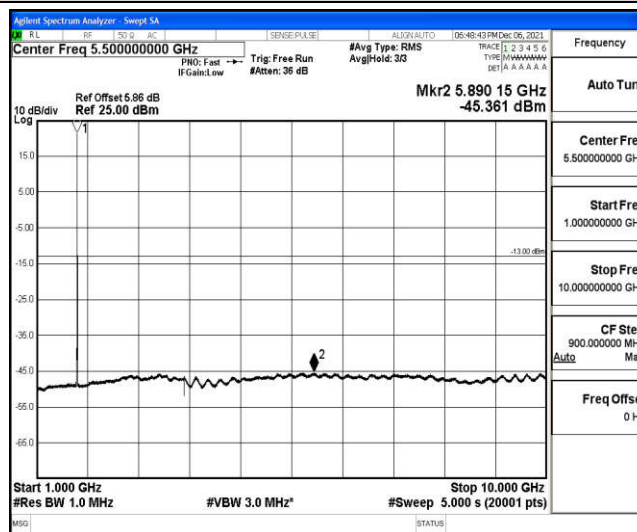

Band4-10MHz-QPSK-20000-1RB#0-Range4:1000~10000MHz