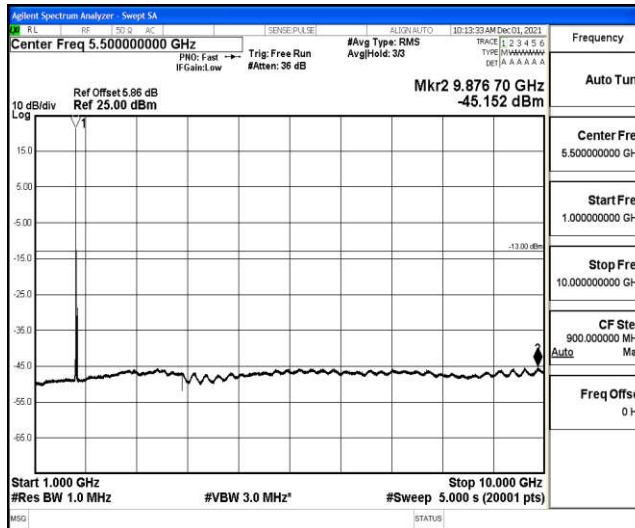

Band4-15MHz-QPSK-20175-1RB#0-Range4:1000~10000MHz