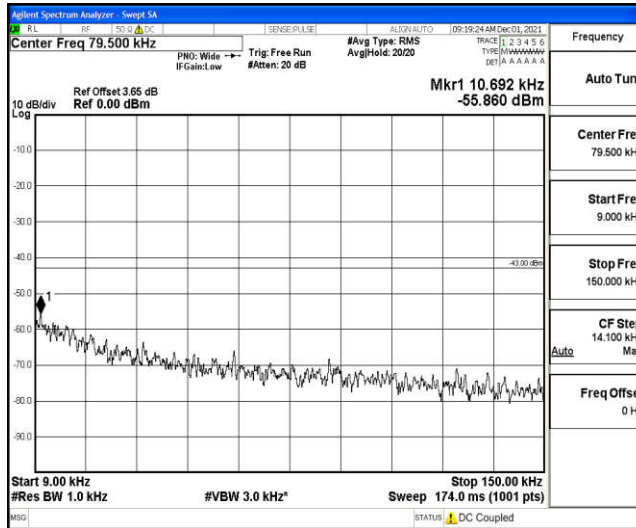

Band4-5MHz-16QAM-20175-1RB#0-Range3:30~1000MHz

Band4-5MHz-16QAM-20175-1RB#0-Range4:1000~10000MHz

Band4-5MHz-16QAM-20175-1RB#0-Range5:10000~20000MHz

Band4-5MHz-16QAM-20375-1RB#0-Range1:0.009~0.15MHz

Band4-5MHz-16QAM-20375-1RB#0-Range2:0.15~30MHz