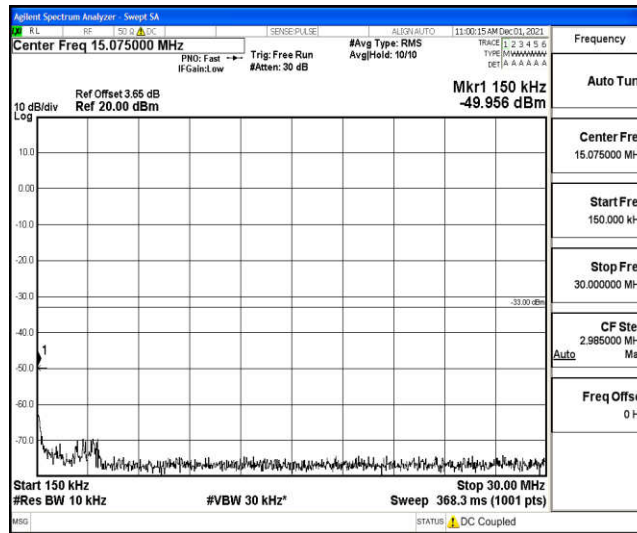

Band4-20MHz-16QAM-20050-1RB#0-Range2:0.15~30MHz