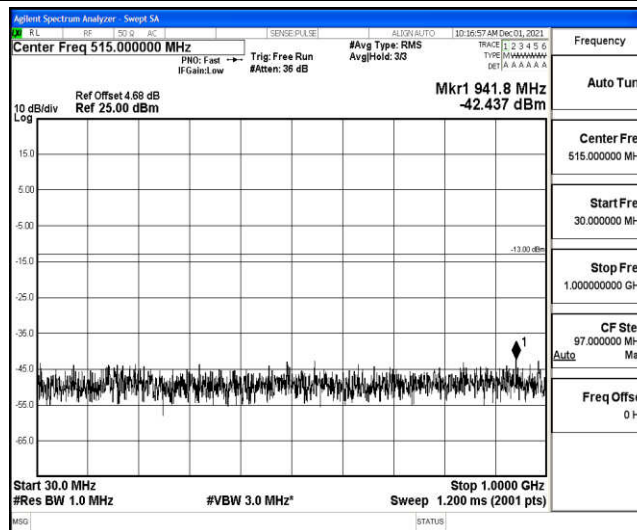

Band4-15MHz-QPSK-20325-1RB#0-Range3:30~1000MHz