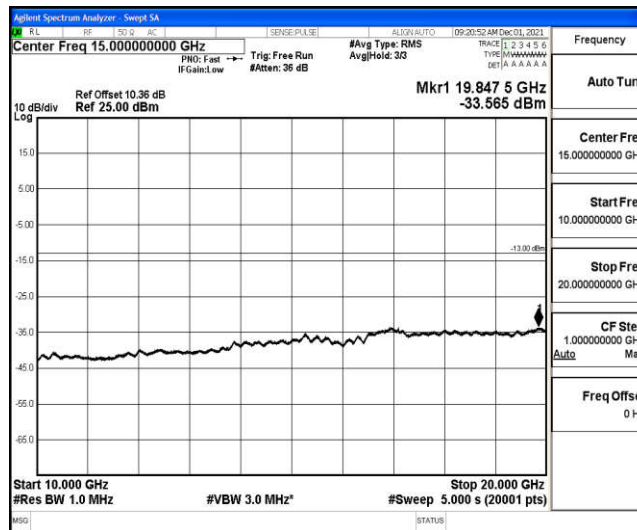

Band4-5MHz-16QAM-20375-1RB#0-Range5: 10000~20000MHz