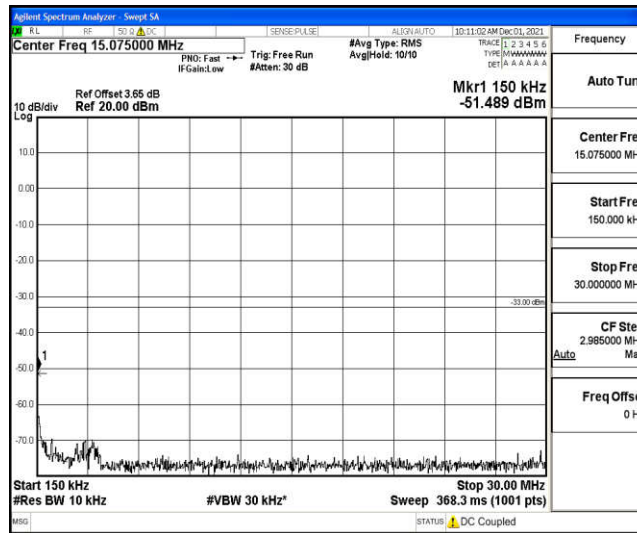

Band4-15MHz-QPSK-20325-1RB#0-Range3:30~1000MHz

Band4-15MHz-QPSK-20325-1RB#0-Range4:1000~10000MHz

Band4-15MHz-QPSK-20325-1RB#0-Range5:10000~20000MHz

Band4-15MHz-16QAM-20025-1RB#0-Range1:0.009~0.15MHz

Band4-15MHz-16QAM-20025-1RB#0-Range2:0.15~30MHz