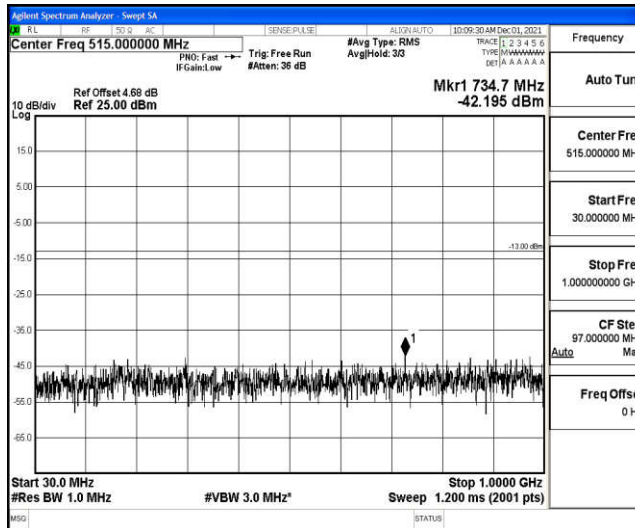

Band4-15MHz-QPSK-20025-1RB#0-Range3:30~1000MHz