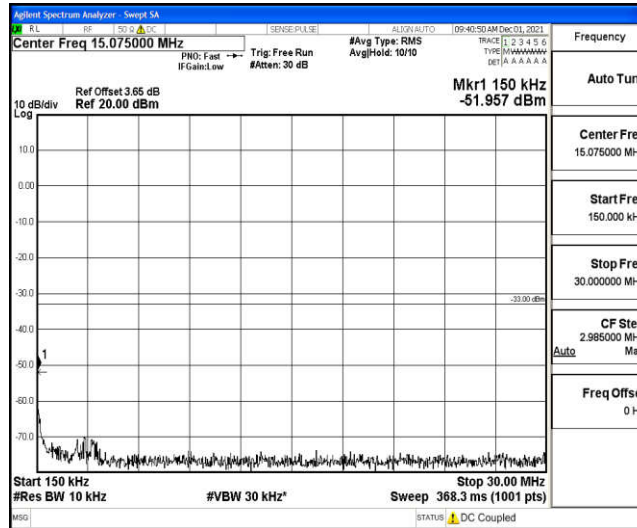

Band4-10MHz-QPSK-20350-1RB#0-Range3:30~1000MHz

Band4-10MHz-QPSK-20350-1RB#0-Range4:1000~10000MHz

Band4-10MHz-QPSK-20350-1RB#0-Range5:10000~20000MHz

Band4-10MHz-16QAM-20000-1RB#0-Range1:0.009~0.15MHz

Band4-10MHz-16QAM-20000-1RB#0-Range2:0.15~30MHz