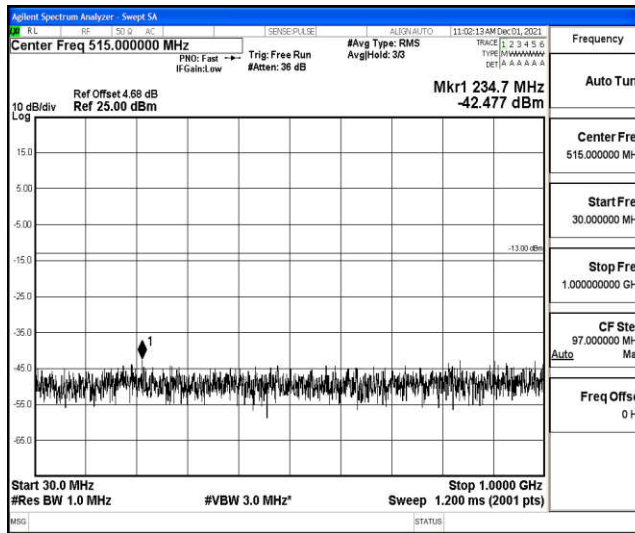

Band4-20MHz-QPSK-20175-1RB#0-Range3:30~1000MHz