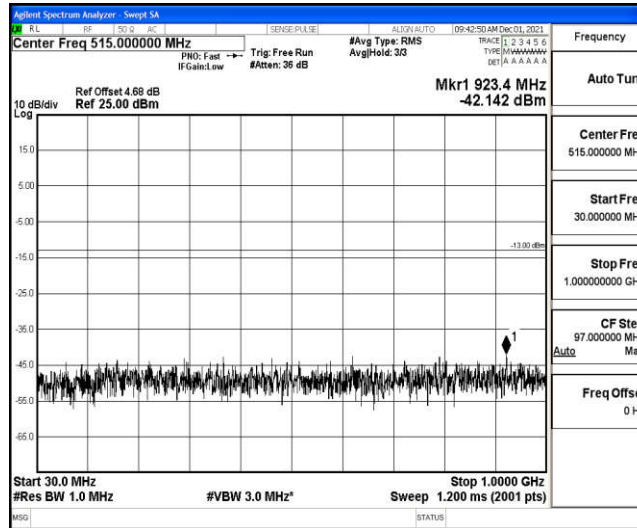

Band4-10MHz-QPSK-20175-1RB#0-Range3:30~1000MHz