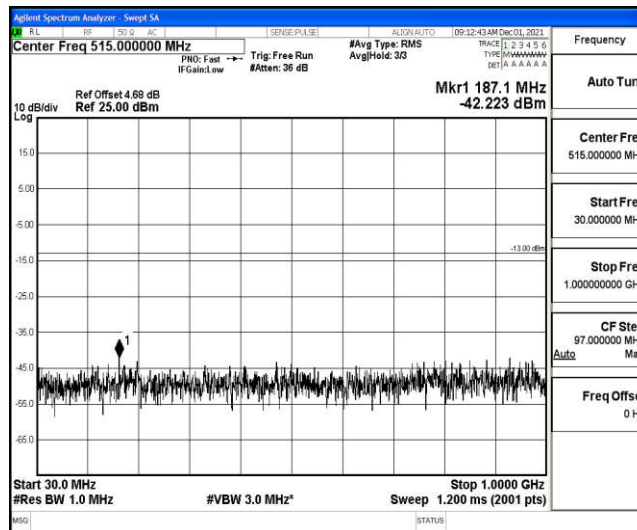

Band4-5MHz-16QAM-19975-1RB#0-Range3:30~1000MHz

Band4-5MHz-16QAM-19975-1RB#0-Range4:1000~10000MHz

Band4-5MHz-16QAM-19975-1RB#0-Range5:10000~20000MHz

Band4-5MHz-16QAM-20175-1RB#0-Range1:0.009~0.15MHz

Band4-5MHz-16QAM-20175-1RB#0-Range2:0.15~30MHz