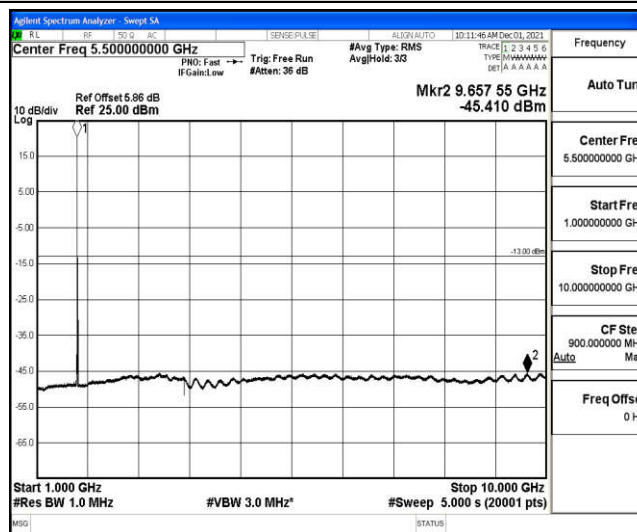

Band4-15MHz-16QAM-20025-1RB#0-Range4:1000~10000MHz