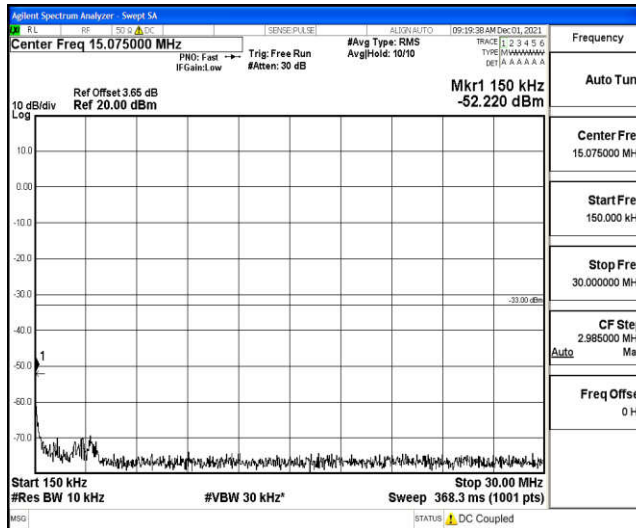

Band4-5MHz-16QAM-20175-1RB#0-Range3:30~1000MHz

Band4-5MHz-16QAM-20175-1RB#0-Range4:1000~10000MHz

Band4-5MHz-16QAM-20175-1RB#0-Range5:10000~20000MHz

Band4-5MHz-16QAM-20375-1RB#0-Range1:0.009~0.15MHz

Band4-5MHz-16QAM-20375-1RB#0-Range2:0.15~30MHz

Band4-5MHz-16QAM-20375-1RB#0-Range3:30~1000MHz

Band4-5MHz-16QAM-20375-1RB#0-Range4:1000~10000MHz

Band4-5MHz-16QAM-20375-1RB#0-Range5: 10000~20000MHz

Band4-10MHz-QPSK-20000-1RB#0-Range1: 0.009~0.15MHz

Band4-10MHz-QPSK-20000-1RB#0-Range2: 0.15~30MHz