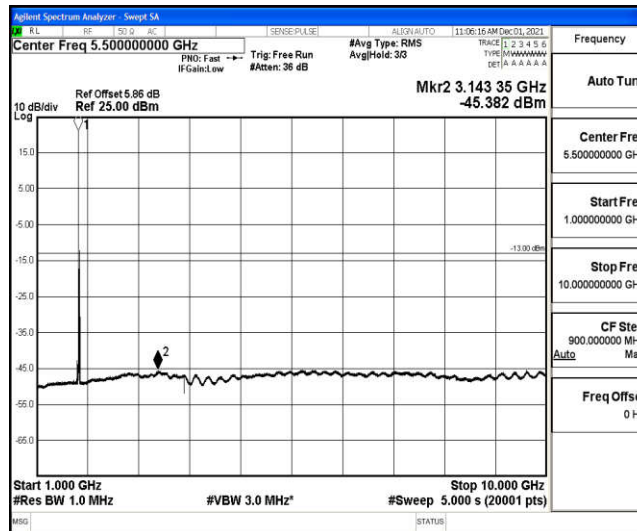

Band4-20MHz-QPSK-20175-1RB#0-Range3:30~1000MHz

Band4-20MHz-QPSK-20175-1RB#0-Range4:1000~10000MHz

Band4-20MHz-QPSK-20175-1RB#0-Range5:10000~20000MHz

Band4-20MHz-QPSK-20300-1RB#0-Range1:0.009~0.15MHz

Band4-20MHz-QPSK-20300-1RB#0-Range5:10000~20000MHz

Band4-20MHz-16QAM-20050-1RB#0-Range1:0.009~0.15MHz

Band4-20MHz-16QAM-20050-1RB#0-Range2:0.15~30MHz

Band4-20MHz-16QAM-20050-1RB#0-Range3:30~1000MHz

Band4-20MHz-16QAM-20050-1RB#0-Range4:1000~10000MHz

Band4-20MHz-16QAM-20050-1RB#0-Range5:10000~20000MHz