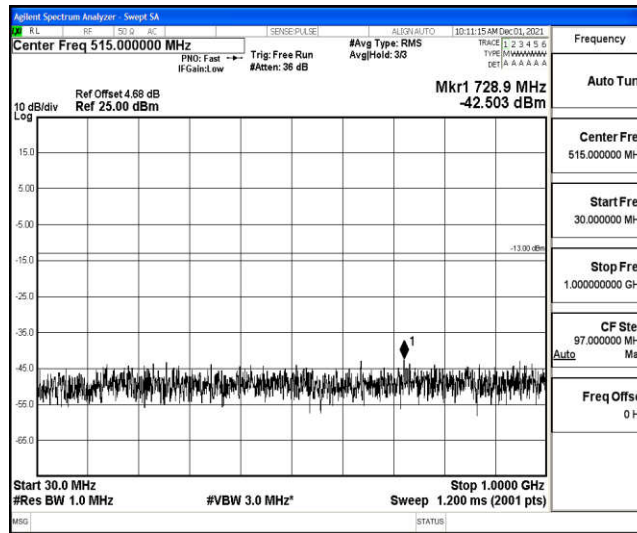

Band4-15MHz-16QAM-20025-1RB#0-Range3:30~1000MHz