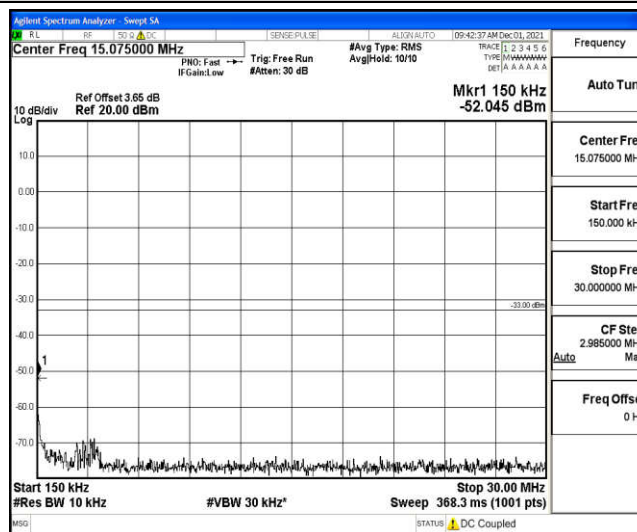

Band4-10MHz-QPSK-20000-1RB#0-Range3:30~1000MHz

Band4-10MHz-QPSK-20000-1RB#0-Range4:1000~10000MHz

Band4-10MHz-QPSK-20000-1RB#0-Range5:10000~20000MHz

Band4-10MHz-QPSK-20175-1RB#0-Range1:0.009~0.15MHz

Band4-10MHz-QPSK-20175-1RB#0-Range2:0.15~30MHz