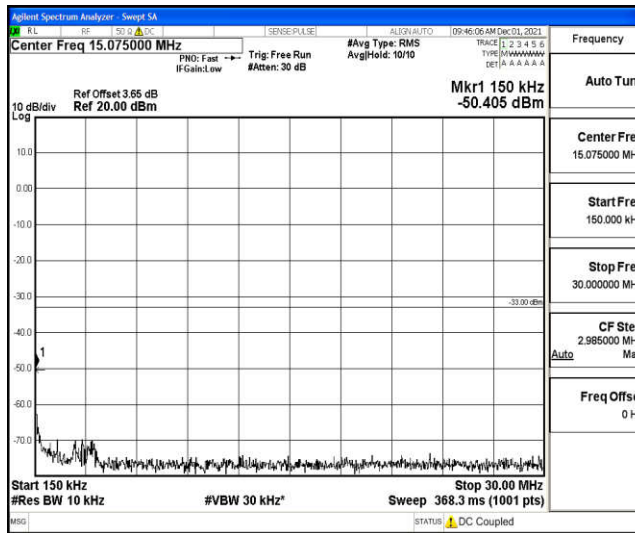

Band4-10MHz-QPSK-20175-1RB#0-Range3:30~1000MHz

Band4-10MHz-QPSK-20175-1RB#0-Range4:1000~10000MHz

Band4-10MHz-QPSK-20175-1RB#0-Range5:10000~20000MHz

Band4-10MHz-QPSK-20350-1RB#0-Range1:0.009~0.15MHz

Band4-10MHz-QPSK-20350-1RB#0-Range2:0.15~30MHz