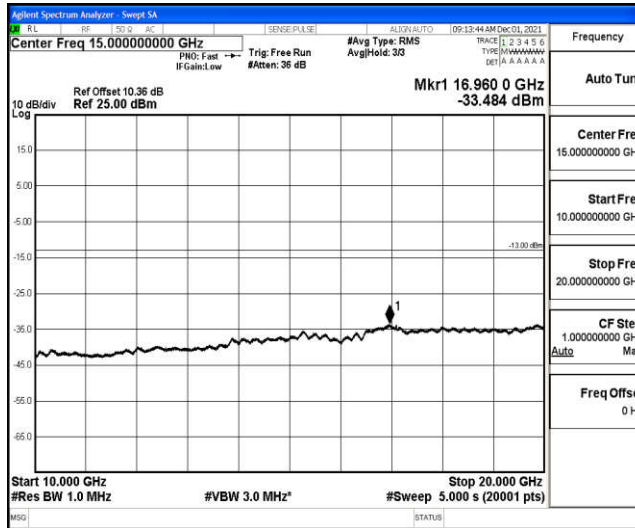

Band4-5MHz-16QAM-19975-1RB#0-Range3:30~1000MHz

Band4-5MHz-16QAM-19975-1RB#0-Range4:1000~10000MHz

Band4-5MHz-16QAM-19975-1RB#0-Range5:10000~20000MHz

Band4-5MHz-16QAM-20175-1RB#0-Range1:0.009~0.15MHz

Band4-5MHz-16QAM-20175-1RB#0-Range2:0.15~30MHz

Band4-5MHz-16QAM-20175-1RB#0-Range3:30~1000MHz

Band4-5MHz-16QAM-20175-1RB#0-Range4:1000~10000MHz

Band4-5MHz-16QAM-20175-1RB#0-Range5:10000~20000MHz

Band4-5MHz-16QAM-20375-1RB#0-Range1:0.009~0.15MHz

Band4-5MHz-16QAM-20375-1RB#0-Range2:0.15~30MHz