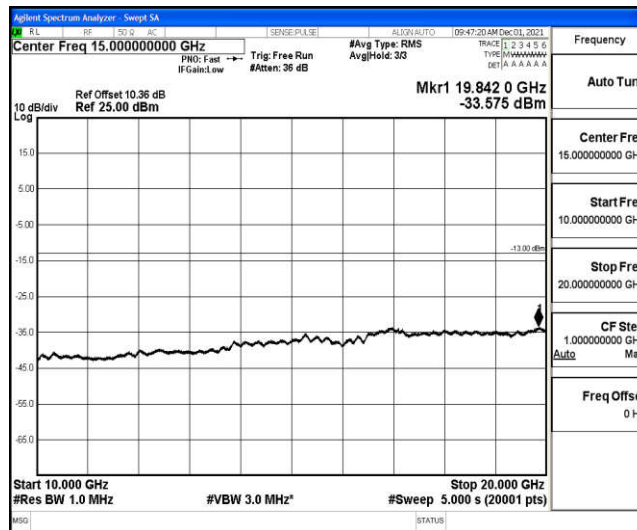

Band4-10MHz-QPSK-20350-1RB#0-Range5:10000~20000MHz