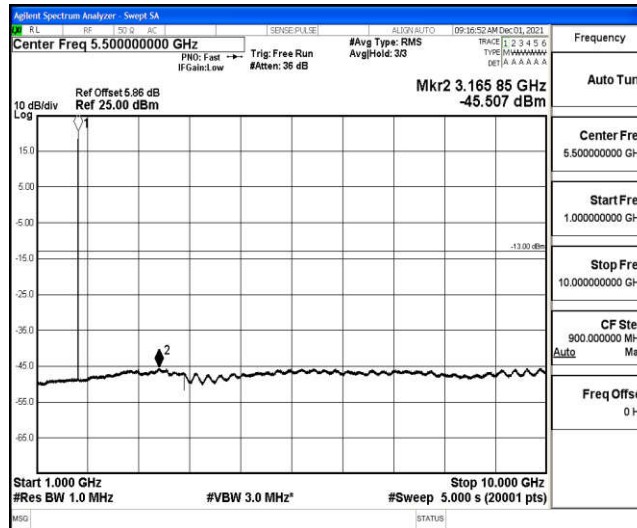

Band4-5MHz-16QAM-19975-1RB#0-Range3:30~1000MHz

Band4-5MHz-16QAM-19975-1RB#0-Range4:1000~10000MHz

Band4-5MHz-16QAM-19975-1RB#0-Range5:10000~20000MHz

Band4-5MHz-16QAM-20175-1RB#0-Range1:0.009~0.15MHz

Band4-5MHz-16QAM-20175-1RB#0-Range2:0.15~30MHz

Band4-5MHz-16QAM-20175-1RB#0-Range3:30~1000MHz

Band4-5MHz-16QAM-20175-1RB#0-Range4:1000~10000MHz

Band4-5MHz-16QAM-20175-1RB#0-Range5:10000~20000MHz

Band4-5MHz-16QAM-20375-1RB#0-Range1:0.009~0.15MHz

Band4-5MHz-16QAM-20375-1RB#0-Range2:0.15~30MHz