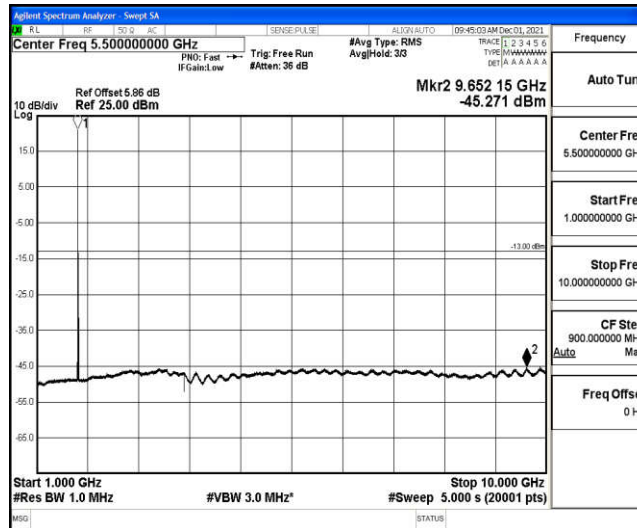

Band4-10MHz-16QAM-20175-1RB#0-Range4:1000~10000MHz