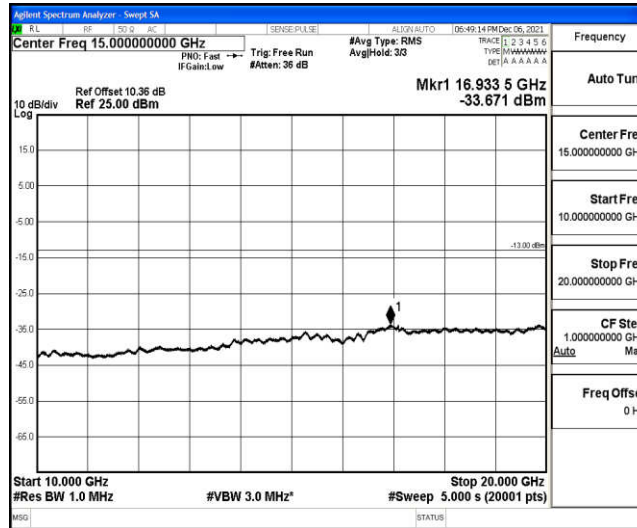

Band4-5MHz-16QAM-20375-1RB#0-Range3:30~1000MHz

Band4-5MHz-16QAM-20375-1RB#0-Range4:1000~10000MHz

Band4-5MHz-16QAM-20375-1RB#0-Range5: 10000~20000MHz

Band4-10MHz-QPSK-20000-1RB#0-Range1: 0.009~0.15MHz

Band4-10MHz-QPSK-20000-1RB#0-Range2: 0.15~30MHz

Band4-10MHz-QPSK-20000-1RB#0-Range3:30~1000MHz

Band4-10MHz-QPSK-20000-1RB#0-Range4:1000~10000MHz

Band4-10MHz-QPSK-20000-1RB#0-Range5:10000~20000MHz

Band4-10MHz-QPSK-20175-1RB#0-Range1:0.009~0.15MHz

Band4-10MHz-QPSK-20175-1RB#0-Range2:0.15~30MHz