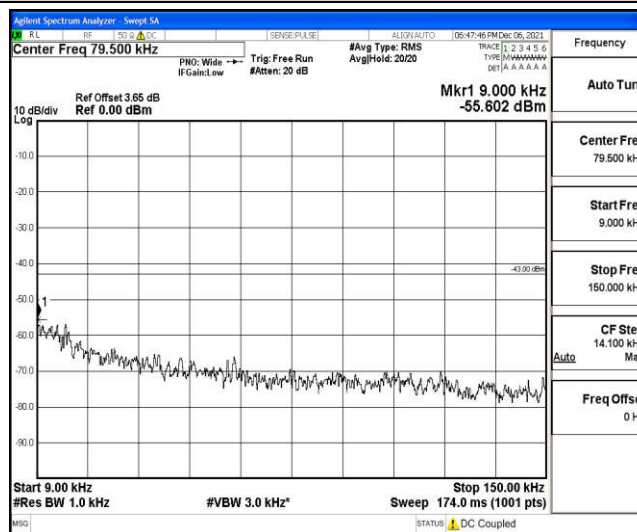

Band4-5MHz-16QAM-20375-1RB#0-Range3:30~1000MHz

Band4-5MHz-16QAM-20375-1RB#0-Range4:1000~10000MHz

Band4-5MHz-16QAM-20375-1RB#0-Range5: 10000~20000MHz

Band4-10MHz-QPSK-20000-1RB#0-Range1: 0.009~0.15MHz

Band4-10MHz-QPSK-20000-1RB#0-Range2: 0.15~30MHz