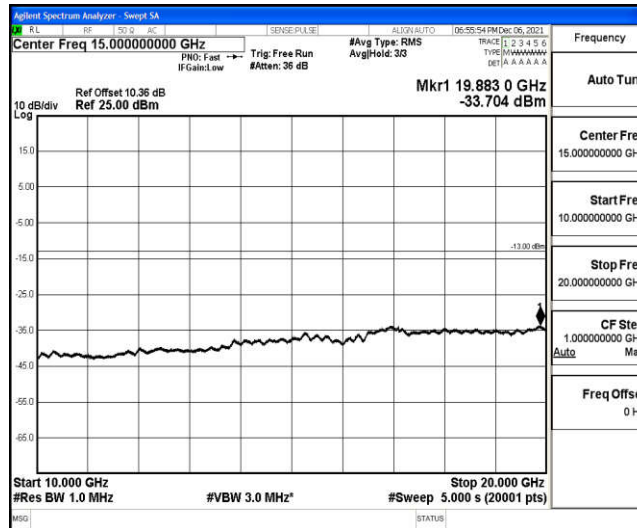

Band4-15MHz-16QAM-20325-1RB#0-Range3:30~1000MHz

Band4-15MHz-16QAM-20325-1RB#0-Range4:1000~10000MHz

Band4-15MHz-16QAM-20325-1RB#0-Range5:10000~20000MHz

Band4-20MHz-QPSK-20050-1RB#0-Range1:0.009~0.15MHz

Band4-20MHz-QPSK-20050-1RB#0-Range2:0.15~30MHz