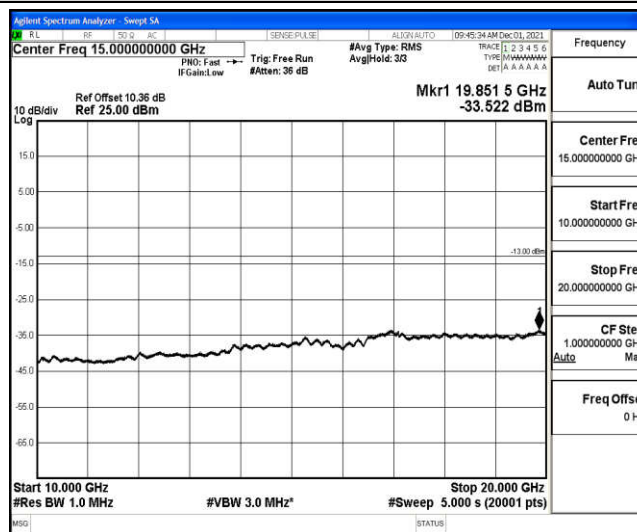

Band4-10MHz-16QAM-20175-1RB#0-Range5:10000~20000MHz