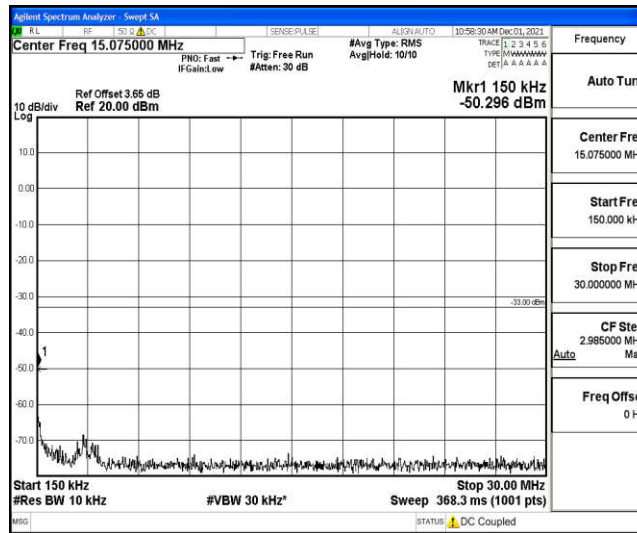

Band4-15MHz-16QAM-20325-1RB#0-Range3:30~1000MHz

Band4-15MHz-16QAM-20325-1RB#0-Range4:1000~10000MHz

Band4-15MHz-16QAM-20325-1RB#0-Range5:10000~20000MHz

Band4-20MHz-QPSK-20050-1RB#0-Range1:0.009~0.15MHz

Band4-20MHz-QPSK-20050-1RB#0-Range2:0.15~30MHz