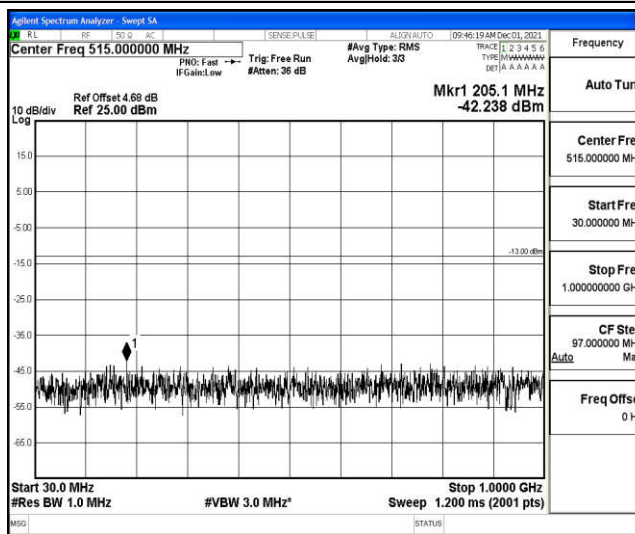

Band4-10MHz-QPSK-20350-1RB#0-Range3:30~1000MHz