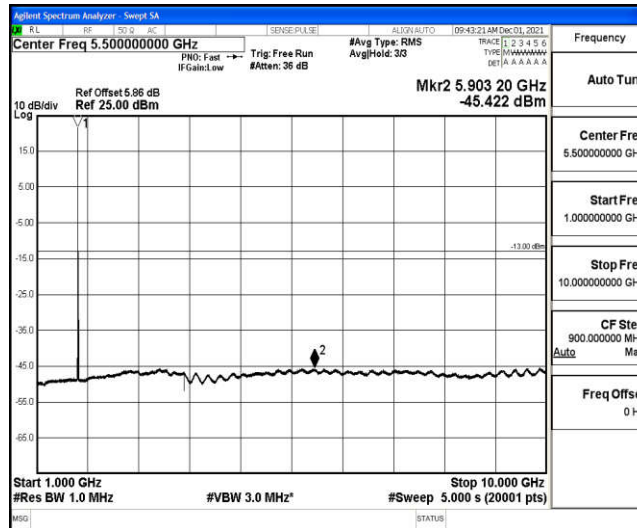

Band4-10MHz-QPSK-20175-1RB#0-Range4:1000~10000MHz