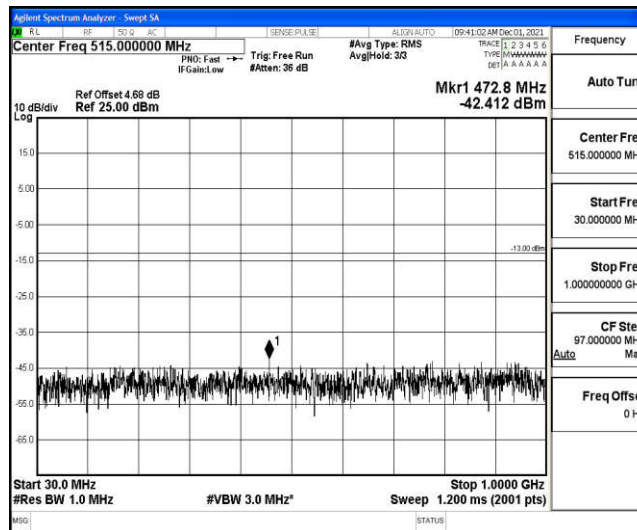

Band4-10MHz-16QAM-20000-1RB#0-Range3:30~1000MHz