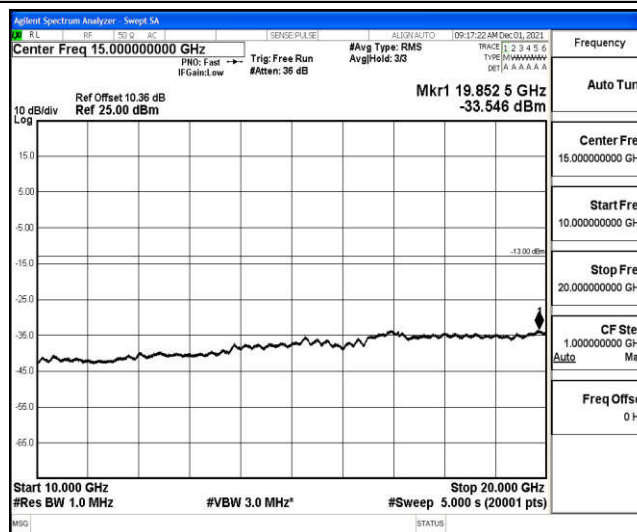

Band4-5MHz-16QAM-19975-1RB#0-Range3:30~1000MHz

Band4-5MHz-16QAM-19975-1RB#0-Range4:1000~10000MHz

Band4-5MHz-16QAM-19975-1RB#0-Range5:10000~20000MHz

Band4-5MHz-16QAM-20175-1RB#0-Range1:0.009~0.15MHz

Band4-5MHz-16QAM-20175-1RB#0-Range2:0.15~30MHz

Band4-5MHz-16QAM-20175-1RB#0-Range3:30~1000MHz

Band4-5MHz-16QAM-20175-1RB#0-Range4:1000~10000MHz

Band4-5MHz-16QAM-20175-1RB#0-Range5:10000~20000MHz

Band4-5MHz-16QAM-20375-1RB#0-Range1:0.009~0.15MHz

Band4-5MHz-16QAM-20375-1RB#0-Range2:0.15~30MHz