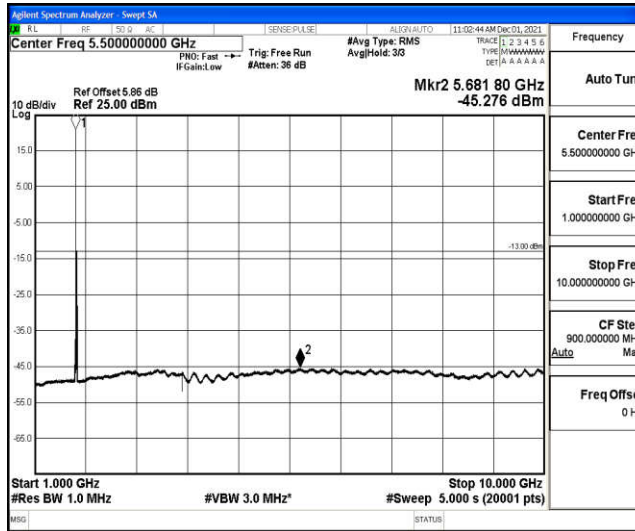

Band4-20MHz-QPSK-20175-1RB#0-Range4:1000~10000MHz