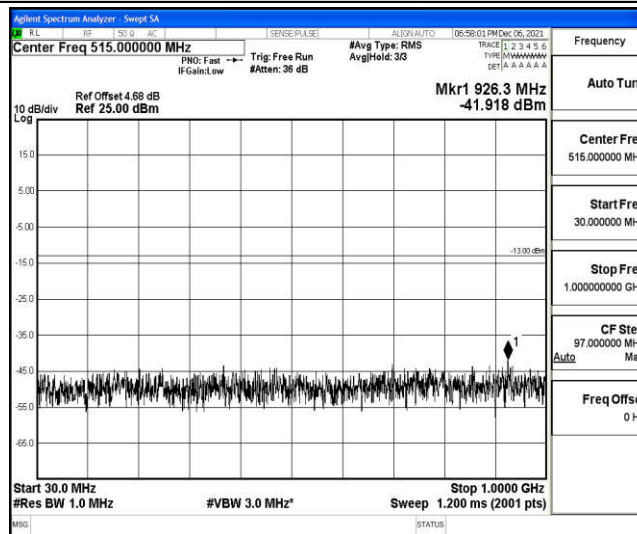

Band4-20MHz-16QAM-20300-1RB#0-Range3:30~1000MHz