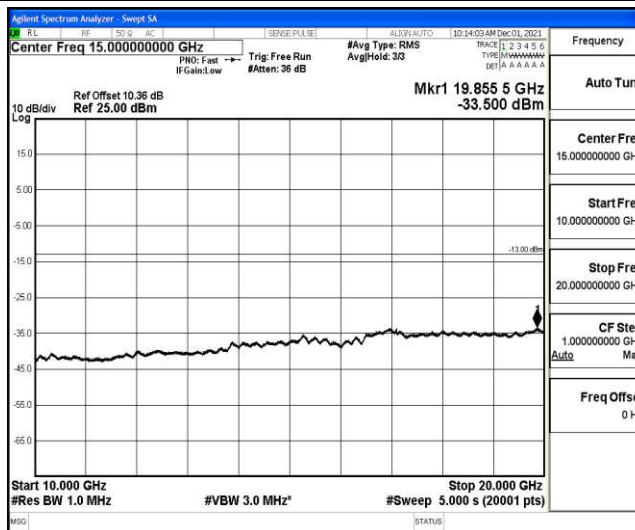

Band4-15MHz-QPSK-20175-1RB#0-Range5:10000~20000MHz