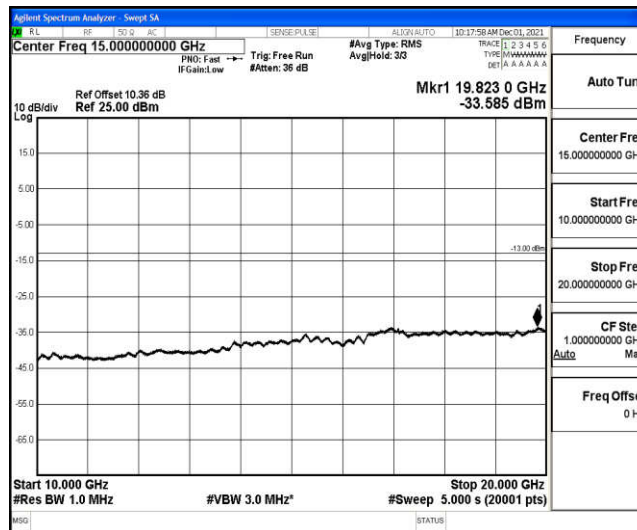

Band4-15MHz-QPSK-20325-1RB#0-Range5:10000~20000MHz