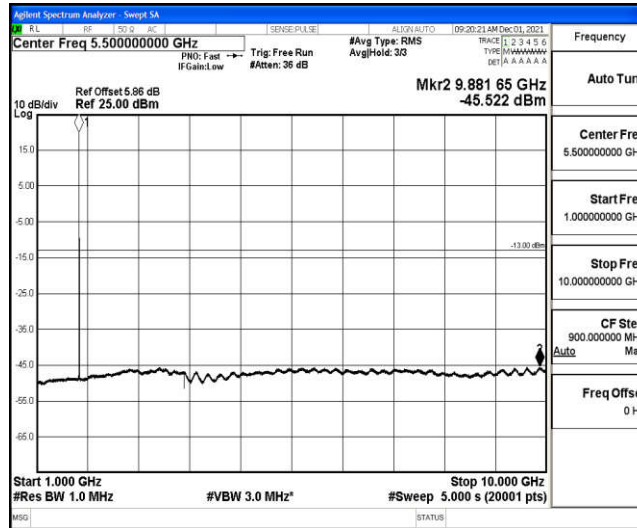

Band4-5MHz-16QAM-20375-1RB#0-Range4:1000~10000MHz