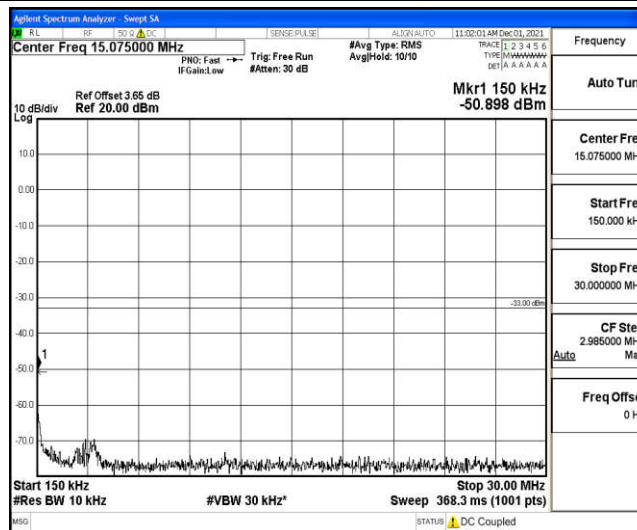

Band4-20MHz-QPSK-20050-1RB#0-Range3:30~1000MHz

Band4-20MHz-QPSK-20050-1RB#0-Range4:1000~10000MHz

Band4-20MHz-QPSK-20050-1RB#0-Range5:10000~20000MHz

Band4-20MHz-QPSK-20175-1RB#0-Range1:0.009~0.15MHz

Band4-20MHz-QPSK-20175-1RB#0-Range2:0.15~30MHz