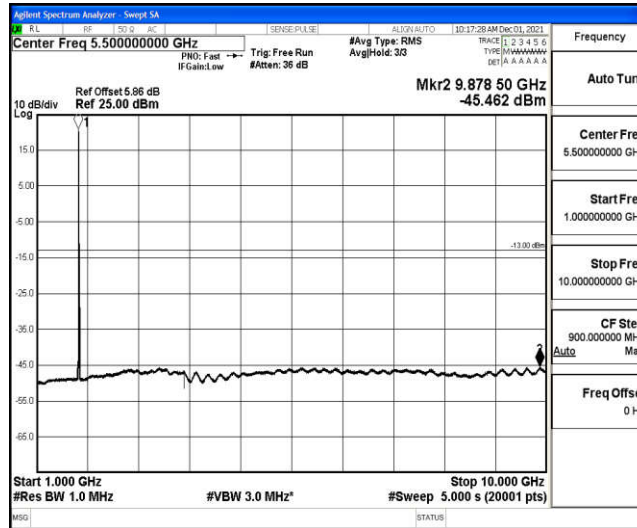

Band4-15MHz-QPSK-20325-1RB#0-Range4:1000~10000MHz