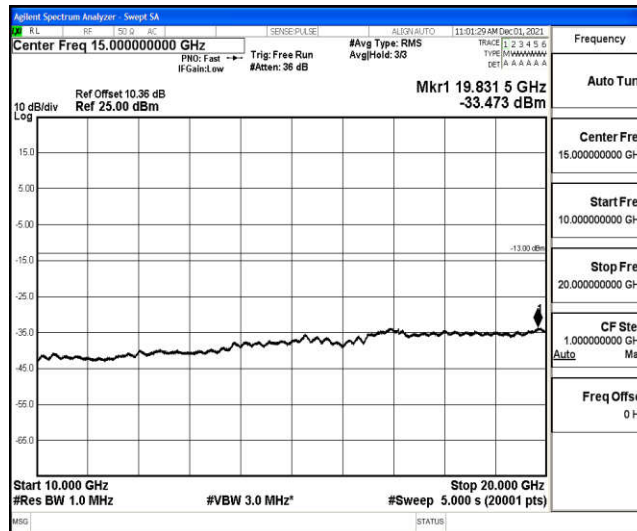

Band4-20MHz-16QAM-20050-1RB#0-Range1:0.009~0.15MHz

Band4-20MHz-16QAM-20050-1RB#0-Range2:0.15~30MHz

Band4-20MHz-16QAM-20050-1RB#0-Range3:30~1000MHz

Band4-20MHz-16QAM-20050-1RB#0-Range4:1000~10000MHz

Band4-20MHz-16QAM-20050-1RB#0-Range5:10000~20000MHz

Band4-20MHz-16QAM-20175-1RB#0-Range1:0.009~0.15MHz

Band4-20MHz-16QAM-20175-1RB#0-Range2:0.15~30MHz

Band4-20MHz-16QAM-20175-1RB#0-Range3:30~1000MHz

Band4-20MHz-16QAM-20175-1RB#0-Range4:1000~10000MHz

Band4-20MHz-16QAM-20175-1RB#0-Range5:10000~20000MHz