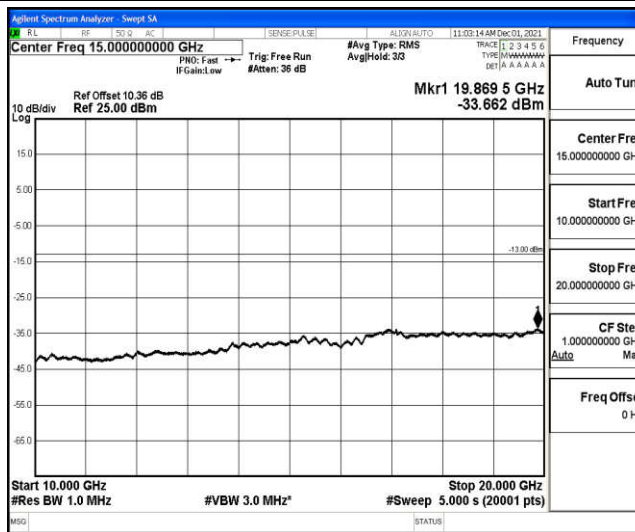

Band4-20MHz-QPSK-20175-1RB#0-Range5:10000~20000MHz

Band4-20MHz-QPSK-20300-1RB#0-Range1:0.009~0.15MHz