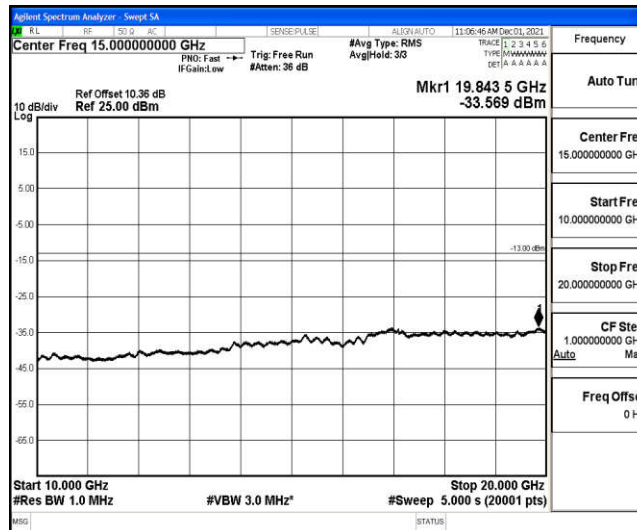

Band4-20MHz-QPSK-20175-1RB#0-Range3:30~1000MHz

Band4-20MHz-QPSK-20175-1RB#0-Range4:1000~10000MHz

Band4-20MHz-QPSK-20175-1RB#0-Range5:10000~20000MHz

Band4-20MHz-QPSK-20300-1RB#0-Range1:0.009~0.15MHz

Band4-20MHz-QPSK-20300-1RB#0-Range5:10000~20000MHz

Band4-20MHz-16QAM-20050-1RB#0-Range1:0.009~0.15MHz

Band4-20MHz-16QAM-20050-1RB#0-Range2:0.15~30MHz

Band4-20MHz-16QAM-20050-1RB#0-Range3:30~1000MHz

Band4-20MHz-16QAM-20050-1RB#0-Range4:1000~10000MHz

Band4-20MHz-16QAM-20050-1RB#0-Range5:10000~20000MHz