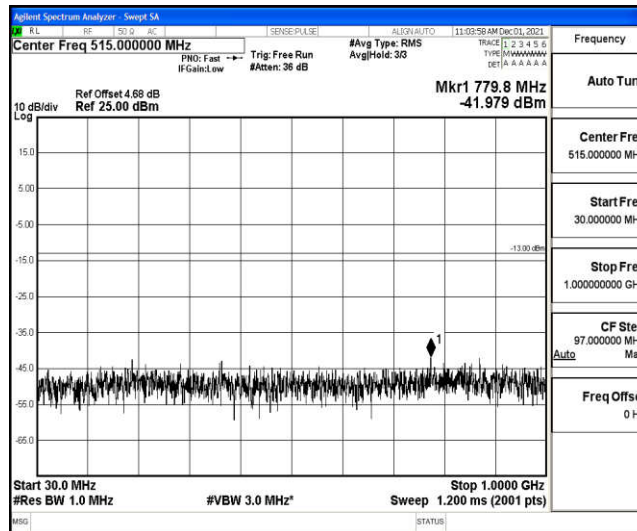

Band4-20MHz-16QAM-20175-1RB#0-Range1:0.009~0.15MHz

Band4-20MHz-16QAM-20175-1RB#0-Range2:0.15~30MHz

Band4-20MHz-16QAM-20175-1RB#0-Range3:30~1000MHz

Band4-20MHz-16QAM-20175-1RB#0-Range4:1000~10000MHz

Band4-20MHz-16QAM-20175-1RB#0-Range5:10000~20000MHz