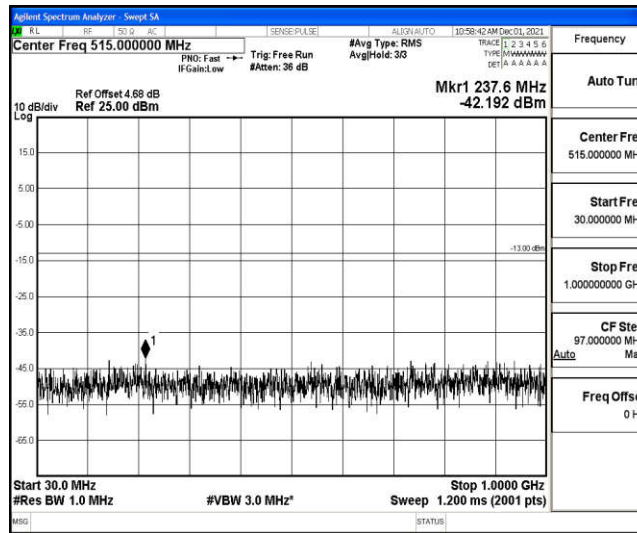

Band4-20MHz-QPSK-20050-1RB#0-Range3:30~1000MHz