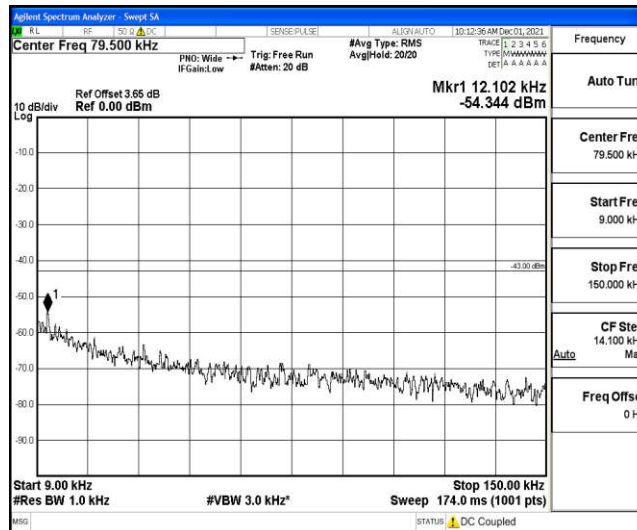

Band4-15MHz-QPSK-20025-1RB#0-Range3:30~1000MHz

Band4-15MHz-QPSK-20025-1RB#0-Range4:1000~10000MHz

Band4-15MHz-QPSK-20025-1RB#0-Range5:10000~20000MHz

Band4-15MHz-QPSK-20175-1RB#0-Range1:0.009~0.15MHz

Band4-15MHz-QPSK-20175-1RB#0-Range2:0.15~30MHz