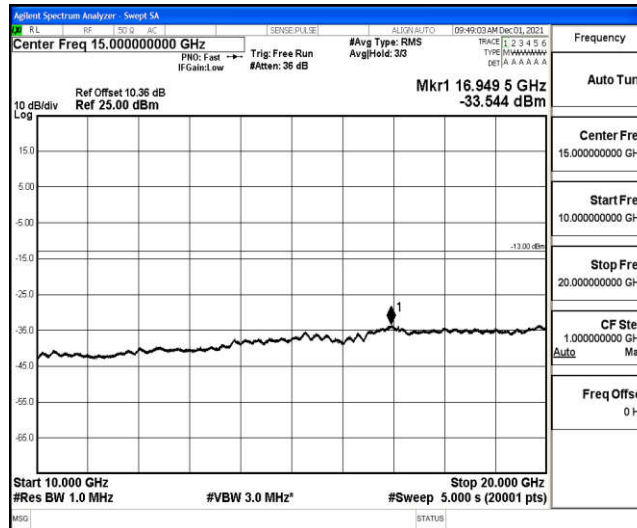

Band4-10MHz-16QAM-20350-1RB#0-Range5:10000~20000MHz