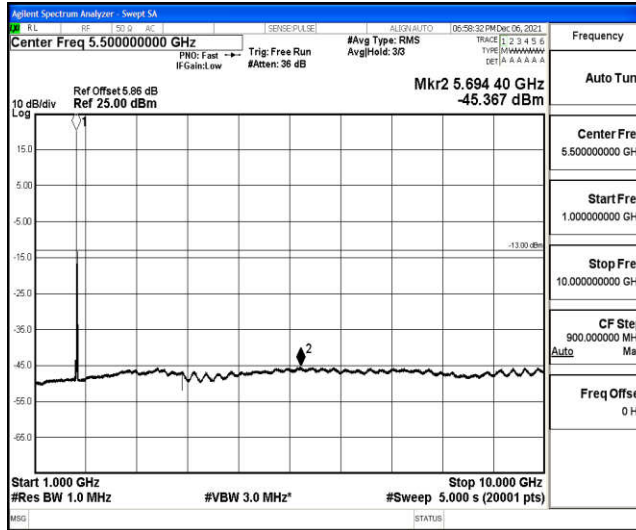

Band4-20MHz-16QAM-20300-1RB#0-Range1:0.009~0.15MHz

Band4-20MHz-16QAM-20300-1RB#0-Range2:0.15~30MHz

Band4-20MHz-16QAM-20300-1RB#0-Range3:30~1000MHz

Band4-20MHz-16QAM-20300-1RB#0-Range4:1000~10000MHz

Band4-20MHz-16QAM-20300-1RB#0-Range5:10000~20000MHz