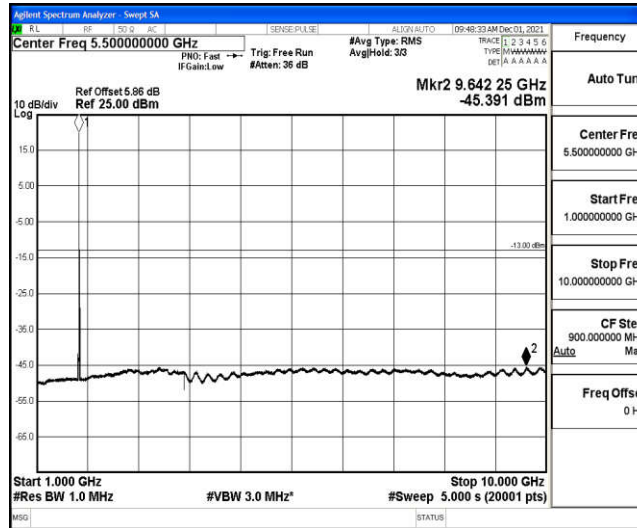

Band4-10MHz-16QAM-20350-1RB#0-Range4:1000~10000MHz