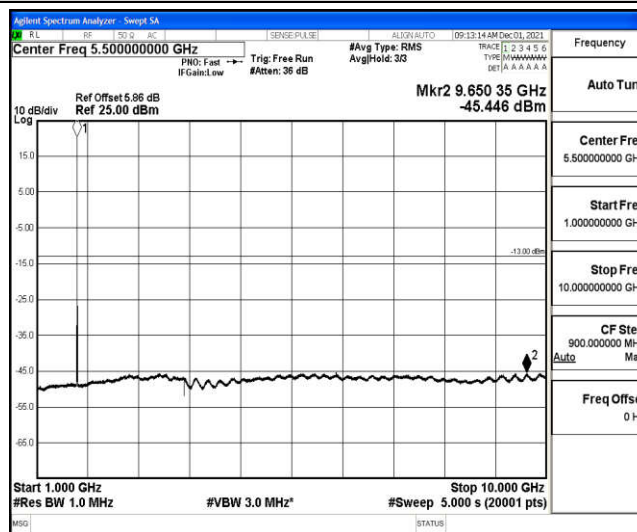

Band4-5MHz-16QAM-19975-1RB#0-Range3:30~1000MHz

Band4-5MHz-16QAM-19975-1RB#0-Range4:1000~10000MHz

Band4-5MHz-16QAM-19975-1RB#0-Range5:10000~20000MHz

Band4-5MHz-16QAM-20175-1RB#0-Range1:0.009~0.15MHz

Band4-5MHz-16QAM-20175-1RB#0-Range2:0.15~30MHz