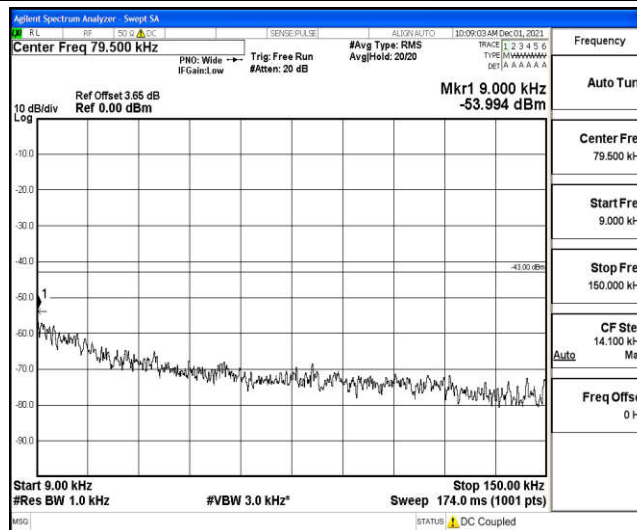

Band4-10MHz-16QAM-20350-1RB#0-Range3:30~1000MHz

Band4-10MHz-16QAM-20350-1RB#0-Range4:1000~10000MHz

Band4-10MHz-16QAM-20350-1RB#0-Range5:10000~20000MHz

Band4-15MHz-QPSK-20025-1RB#0-Range1:0.009~0.15MHz

Band4-15MHz-QPSK-20025-1RB#0-Range2:0.15~30MHz