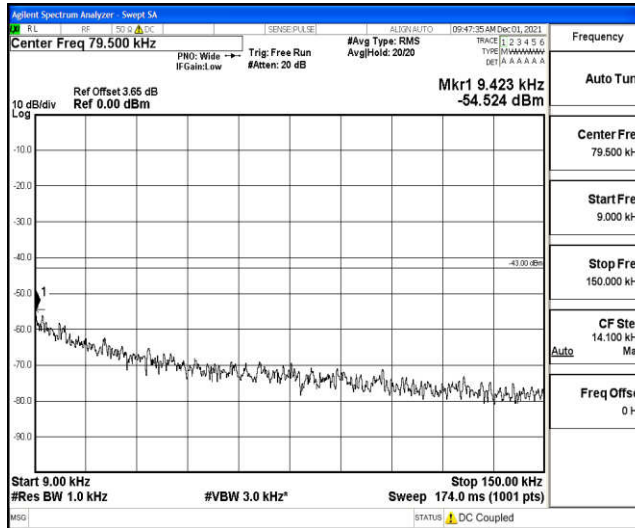

Band4-10MHz-16QAM-20175-1RB#0-Range3:30~1000MHz

Band4-10MHz-16QAM-20175-1RB#0-Range4:1000~10000MHz

Band4-10MHz-16QAM-20175-1RB#0-Range5:10000~20000MHz

Band4-10MHz-16QAM-20350-1RB#0-Range1:0.009~0.15MHz

Band4-10MHz-16QAM-20350-1RB#0-Range2:0.15~30MHz