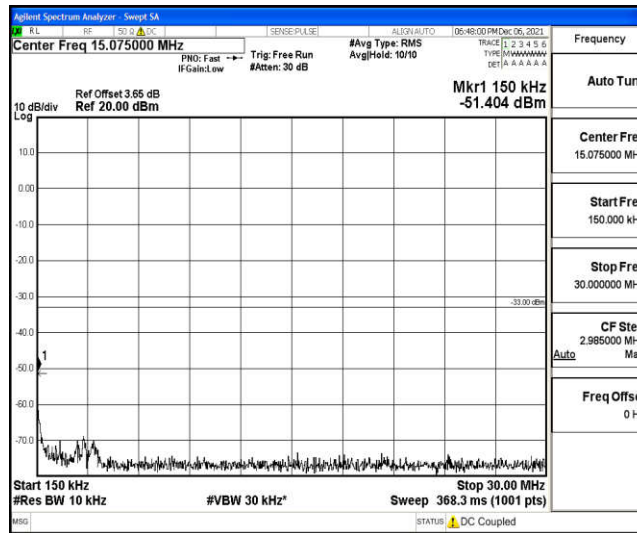

Band4-5MHz-16QAM-20375-1RB#0-Range3:30~1000MHz

Band4-5MHz-16QAM-20375-1RB#0-Range4:1000~10000MHz

Band4-5MHz-16QAM-20375-1RB#0-Range5: 10000~20000MHz

Band4-10MHz-QPSK-20000-1RB#0-Range1: 0.009~0.15MHz

Band4-10MHz-QPSK-20000-1RB#0-Range2: 0.15~30MHz

Band4-10MHz-QPSK-20000-1RB#0-Range3:30~1000MHz

Band4-10MHz-QPSK-20000-1RB#0-Range4:1000~10000MHz

Band4-10MHz-QPSK-20000-1RB#0-Range5:10000~20000MHz

Band4-10MHz-QPSK-20175-1RB#0-Range1:0.009~0.15MHz

Band4-10MHz-QPSK-20175-1RB#0-Range2:0.15~30MHz