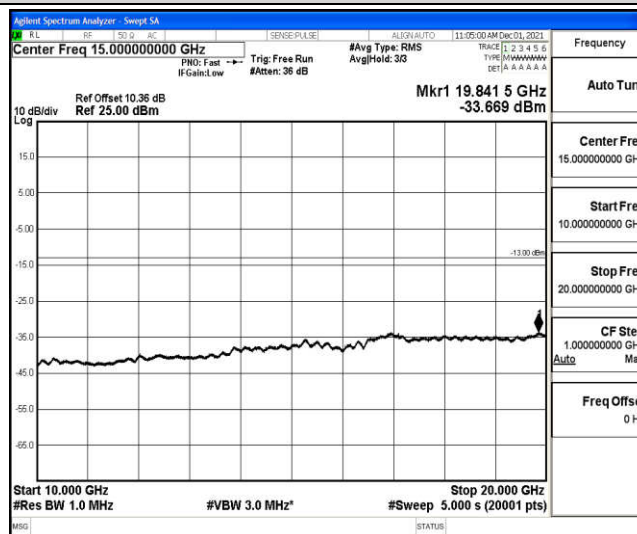

Band4-20MHz-16QAM-20175-1RB#0-Range1:0.009~0.15MHz

Band4-20MHz-16QAM-20175-1RB#0-Range2:0.15~30MHz

Band4-20MHz-16QAM-20175-1RB#0-Range3:30~1000MHz

Band4-20MHz-16QAM-20175-1RB#0-Range4:1000~10000MHz

Band4-20MHz-16QAM-20175-1RB#0-Range5:10000~20000MHz

Band4-20MHz-16QAM-20300-1RB#0-Range1:0.009~0.15MHz

Band4-20MHz-16QAM-20300-1RB#0-Range2:0.15~30MHz

Band4-20MHz-16QAM-20300-1RB#0-Range3:30~1000MHz

Band4-20MHz-16QAM-20300-1RB#0-Range4:1000~10000MHz

Band4-20MHz-16QAM-20300-1RB#0-Range5:10000~20000MHz