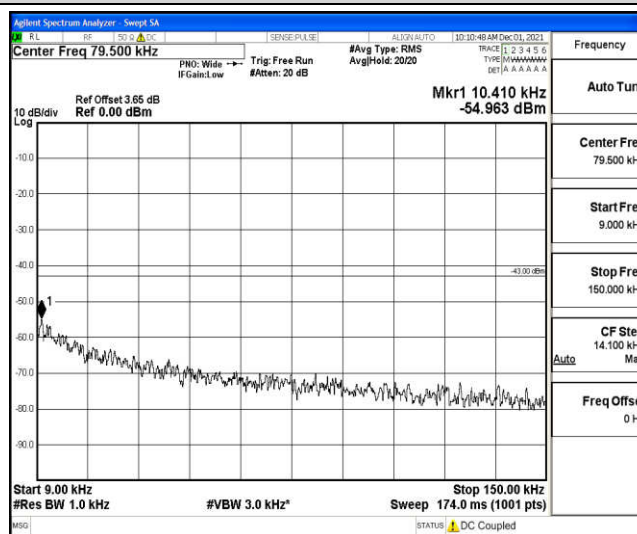

Band4-15MHz-QPSK-20325-1RB#0-Range3:30~1000MHz

Band4-15MHz-QPSK-20325-1RB#0-Range4:1000~10000MHz

Band4-15MHz-QPSK-20325-1RB#0-Range5:10000~20000MHz

Band4-15MHz-16QAM-20025-1RB#0-Range1:0.009~0.15MHz

Band4-15MHz-16QAM-20025-1RB#0-Range2:0.15~30MHz