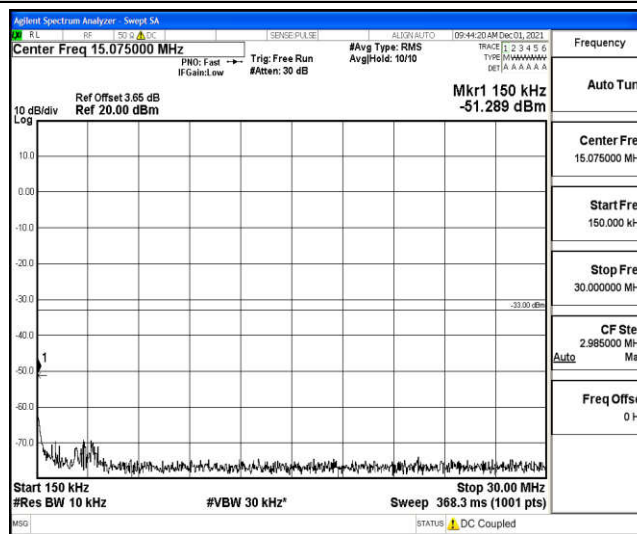

Band4-10MHz-16QAM-20000-1RB#0-Range3:30~1000MHz

Band4-10MHz-16QAM-20000-1RB#0-Range4:1000~10000MHz

Band4-10MHz-16QAM-20000-1RB#0-Range5:10000~20000MHz

Band4-10MHz-16QAM-20175-1RB#0-Range1:0.009~0.15MHz

Band4-10MHz-16QAM-20175-1RB#0-Range2:0.15~30MHz