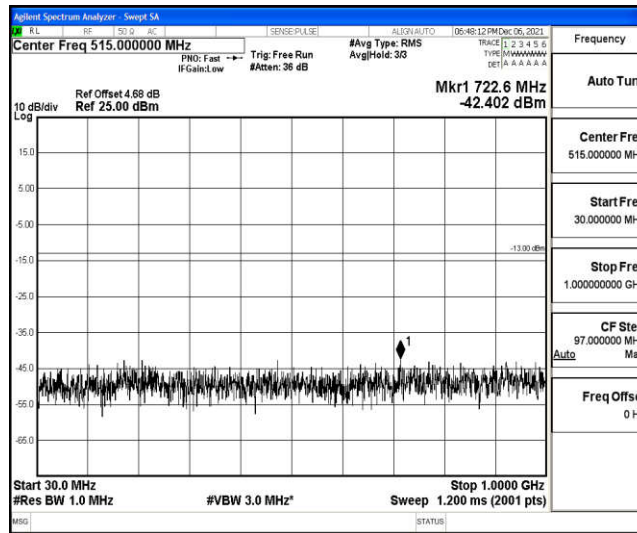

Band4-10MHz-QPSK-20000-1RB#0-Range3:30~1000MHz