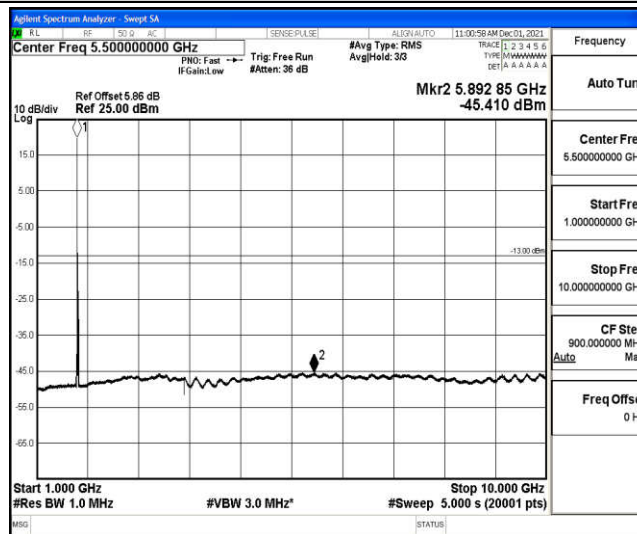

Band4-20MHz-16QAM-20050-1RB#0-Range1:0.009~0.15MHz

Band4-20MHz-16QAM-20050-1RB#0-Range2:0.15~30MHz

Band4-20MHz-16QAM-20050-1RB#0-Range3:30~1000MHz

Band4-20MHz-16QAM-20050-1RB#0-Range4:1000~10000MHz

Band4-20MHz-16QAM-20050-1RB#0-Range5:10000~20000MHz