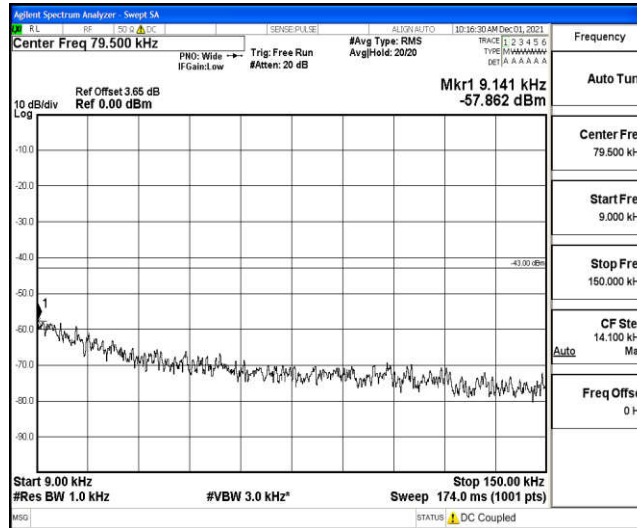

Band4-15MHz-QPSK-20175-1RB#0-Range3:30~1000MHz

Band4-15MHz-QPSK-20175-1RB#0-Range4:1000~10000MHz

Band4-15MHz-QPSK-20175-1RB#0-Range5:10000~20000MHz

Band4-15MHz-QPSK-20325-1RB#0-Range1:0.009~0.15MHz

Band4-15MHz-QPSK-20325-1RB#0-Range2:0.15~30MHz