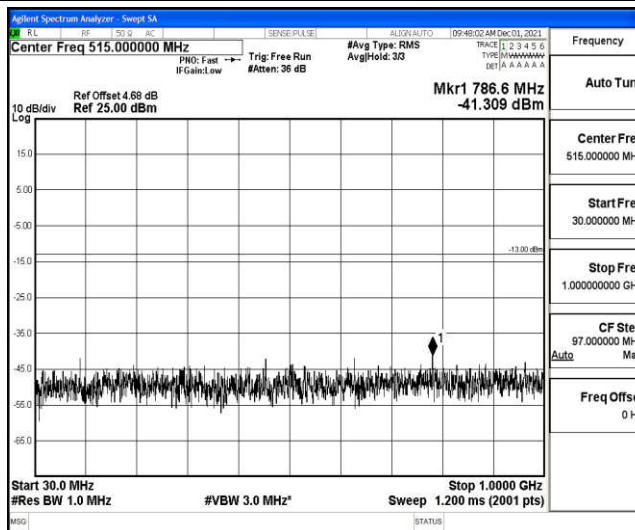

Band4-10MHz-16QAM-20350-1RB#0-Range3:30~1000MHz