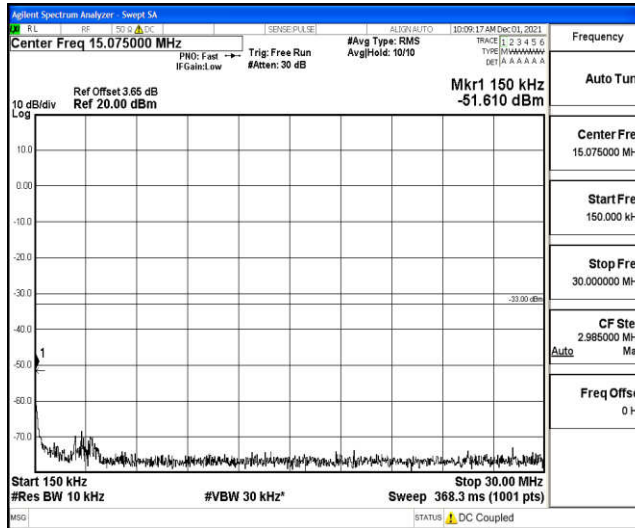

Band4-10MHz-16QAM-20350-1RB#0-Range3:30~1000MHz

Band4-10MHz-16QAM-20350-1RB#0-Range4:1000~10000MHz

Band4-10MHz-16QAM-20350-1RB#0-Range5:10000~20000MHz

Band4-15MHz-QPSK-20025-1RB#0-Range1:0.009~0.15MHz

Band4-15MHz-QPSK-20025-1RB#0-Range2:0.15~30MHz