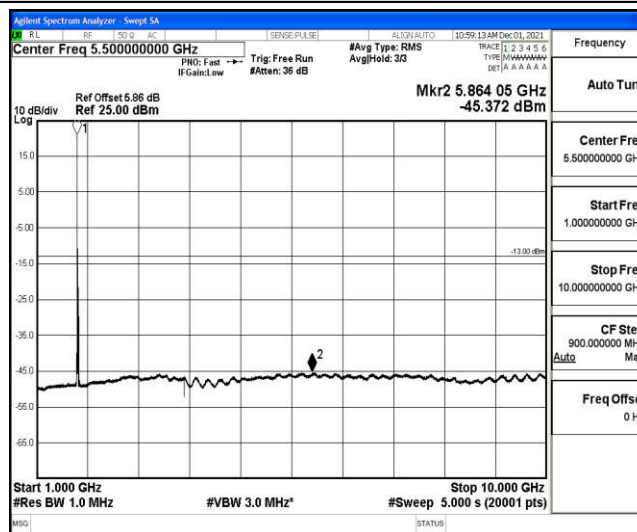

Band4-20MHz-QPSK-20050-1RB#0-Range4:1000~10000MHz