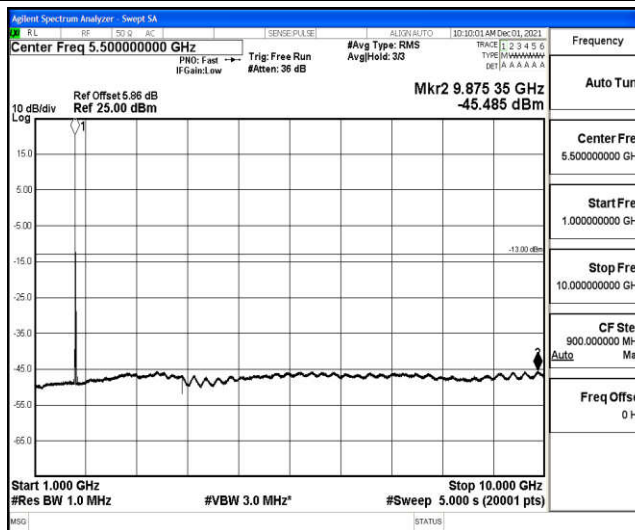

Band4-15MHz-QPSK-20025-1RB#0-Range4:1000~10000MHz