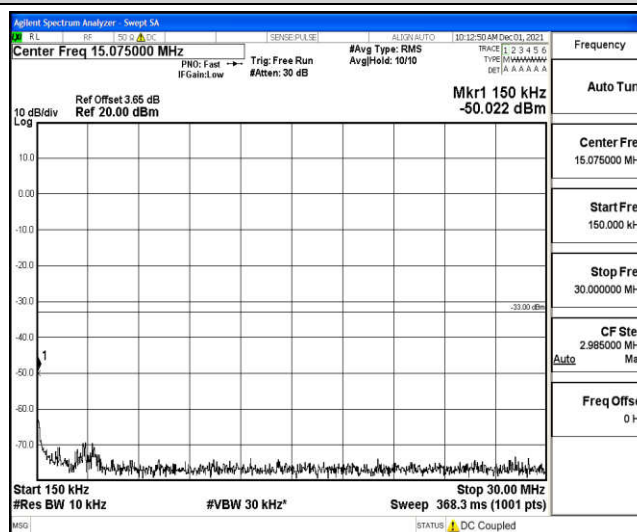

Band4-15MHz-QPSK-20025-1RB#0-Range3:30~1000MHz

Band4-15MHz-QPSK-20025-1RB#0-Range4:1000~10000MHz

Band4-15MHz-QPSK-20025-1RB#0-Range5:10000~20000MHz

Band4-15MHz-QPSK-20175-1RB#0-Range1:0.009~0.15MHz

Band4-15MHz-QPSK-20175-1RB#0-Range2:0.15~30MHz