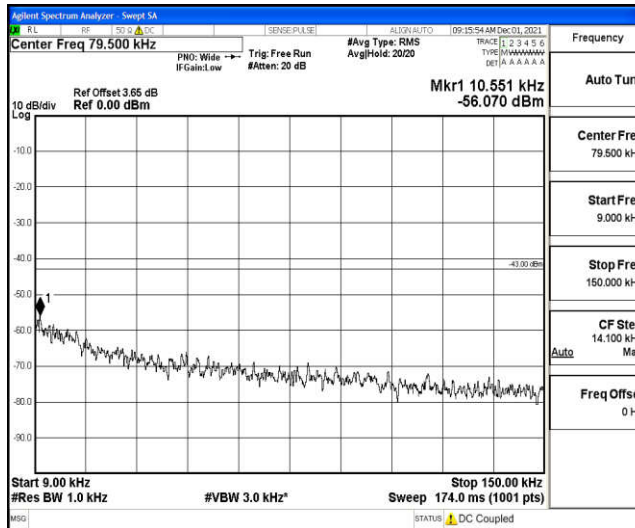

Band4-5MHz-16QAM-19975-1RB#0-Range3:30~1000MHz

Band4-5MHz-16QAM-19975-1RB#0-Range4:1000~10000MHz

Band4-5MHz-16QAM-19975-1RB#0-Range5:10000~20000MHz

Band4-5MHz-16QAM-20175-1RB#0-Range1:0.009~0.15MHz

Band4-5MHz-16QAM-20175-1RB#0-Range2:0.15~30MHz