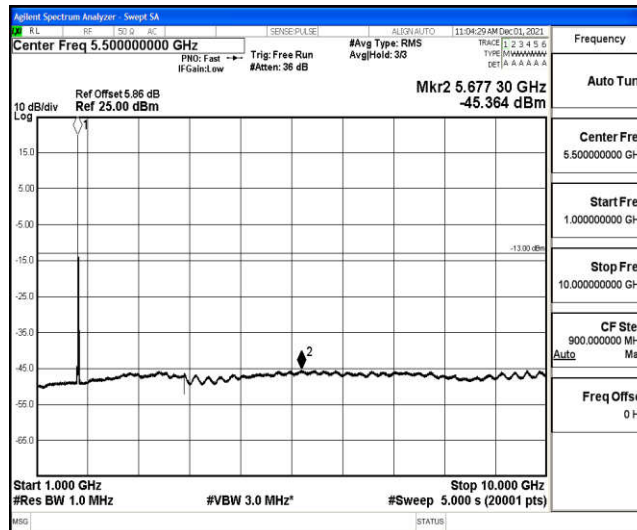

Band4-20MHz-16QAM-20175-1RB#0-Range1:0.009~0.15MHz

Band4-20MHz-16QAM-20175-1RB#0-Range2:0.15~30MHz

Band4-20MHz-16QAM-20175-1RB#0-Range3:30~1000MHz

Band4-20MHz-16QAM-20175-1RB#0-Range4:1000~10000MHz

Band4-20MHz-16QAM-20175-1RB#0-Range5:10000~20000MHz

Band4-20MHz-16QAM-20300-1RB#0-Range1:0.009~0.15MHz

Band4-20MHz-16QAM-20300-1RB#0-Range2:0.15~30MHz

Band4-20MHz-16QAM-20300-1RB#0-Range3:30~1000MHz

Band4-20MHz-16QAM-20300-1RB#0-Range4:1000~10000MHz

Band4-20MHz-16QAM-20300-1RB#0-Range5:10000~20000MHz