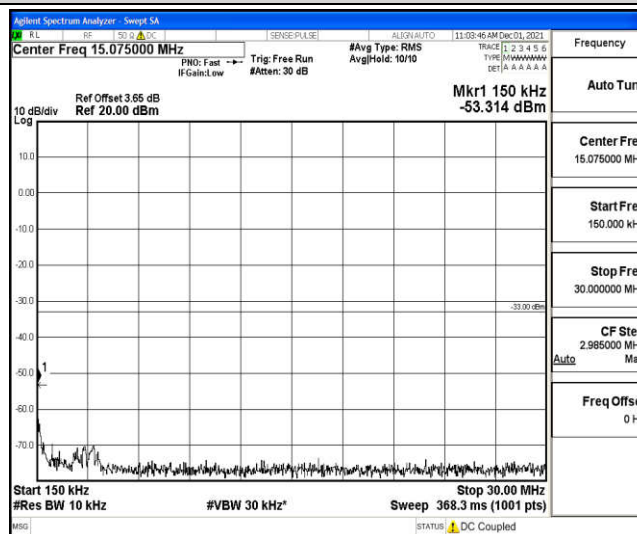

Band4-20MHz-16QAM-20175-1RB#0-Range2:0.15~30MHz