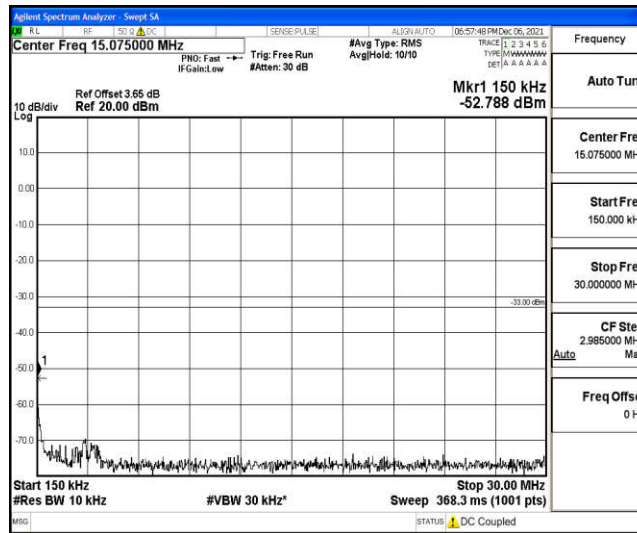

Band4-20MHz-16QAM-20300-1RB#0-Range2:0.15~30MHz