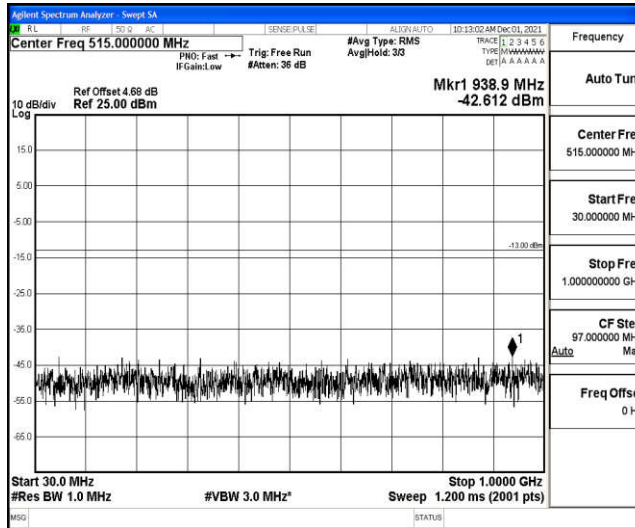

Band4-15MHz-QPSK-20175-1RB#0-Range3:30~1000MHz