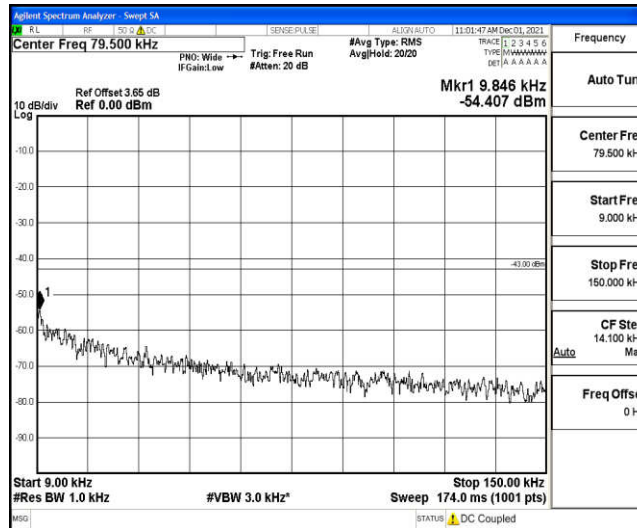

Band4-20MHz-QPSK-20050-1RB#0-Range3:30~1000MHz

Band4-20MHz-QPSK-20050-1RB#0-Range4:1000~10000MHz

Band4-20MHz-QPSK-20050-1RB#0-Range5:10000~20000MHz

Band4-20MHz-QPSK-20175-1RB#0-Range1:0.009~0.15MHz

Band4-20MHz-QPSK-20175-1RB#0-Range2:0.15~30MHz