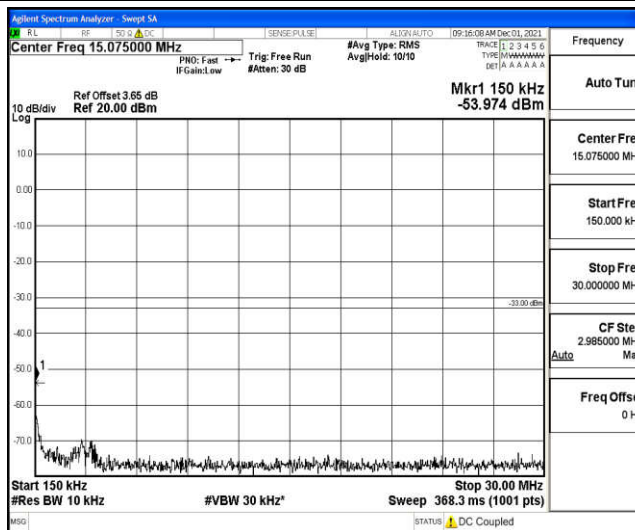

Band4-5MHz-16QAM-19975-1RB#0-Range3:30~1000MHz

Band4-5MHz-16QAM-19975-1RB#0-Range4:1000~10000MHz

Band4-5MHz-16QAM-19975-1RB#0-Range5:10000~20000MHz

Band4-5MHz-16QAM-20175-1RB#0-Range1:0.009~0.15MHz

Band4-5MHz-16QAM-20175-1RB#0-Range2:0.15~30MHz