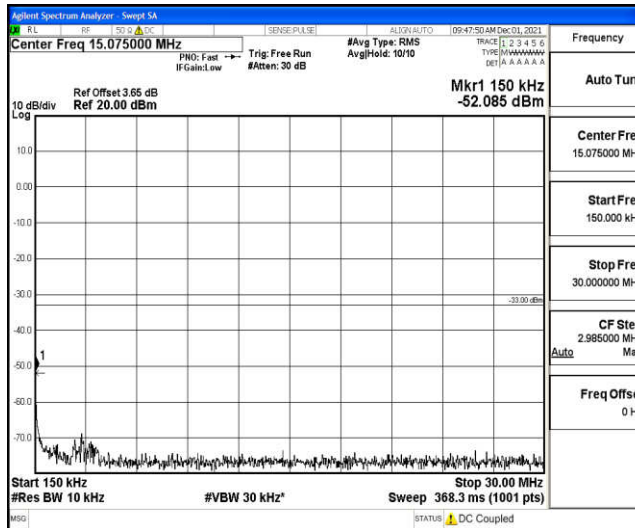

Band4-10MHz-16QAM-20175-1RB#0-Range3:30~1000MHz

Band4-10MHz-16QAM-20175-1RB#0-Range4:1000~10000MHz

Band4-10MHz-16QAM-20175-1RB#0-Range5:10000~20000MHz

Band4-10MHz-16QAM-20350-1RB#0-Range1:0.009~0.15MHz

Band4-10MHz-16QAM-20350-1RB#0-Range2:0.15~30MHz