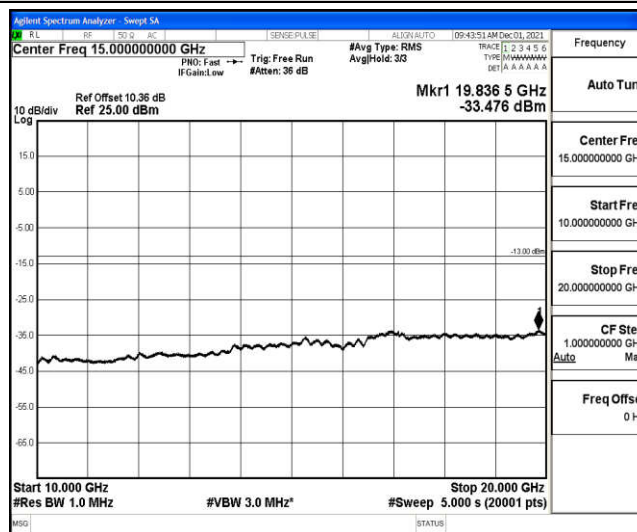

Band4-10MHz-QPSK-20175-1RB#0-Range5:10000~20000MHz