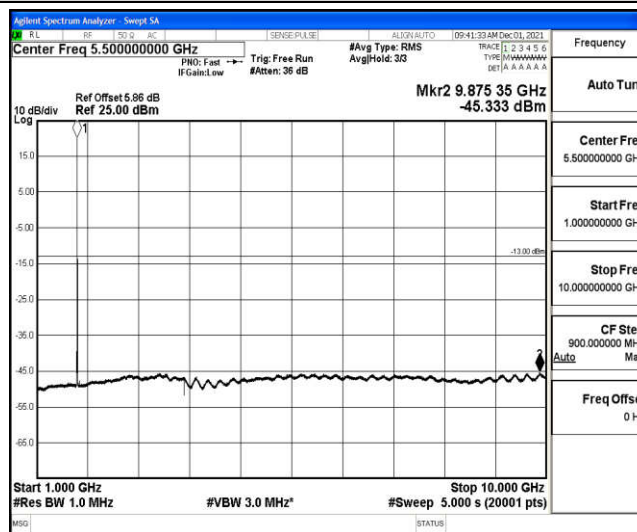

Band4-10MHz-16QAM-20000-1RB#0-Range4:1000~10000MHz