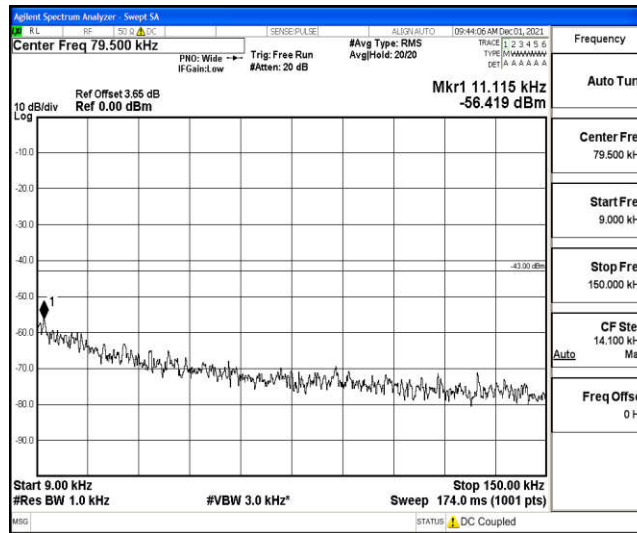

Band4-10MHz-16QAM-20000-1RB#0-Range3:30~1000MHz

Band4-10MHz-16QAM-20000-1RB#0-Range4:1000~10000MHz

Band4-10MHz-16QAM-20000-1RB#0-Range5:10000~20000MHz

Band4-10MHz-16QAM-20175-1RB#0-Range1:0.009~0.15MHz

Band4-10MHz-16QAM-20175-1RB#0-Range2:0.15~30MHz