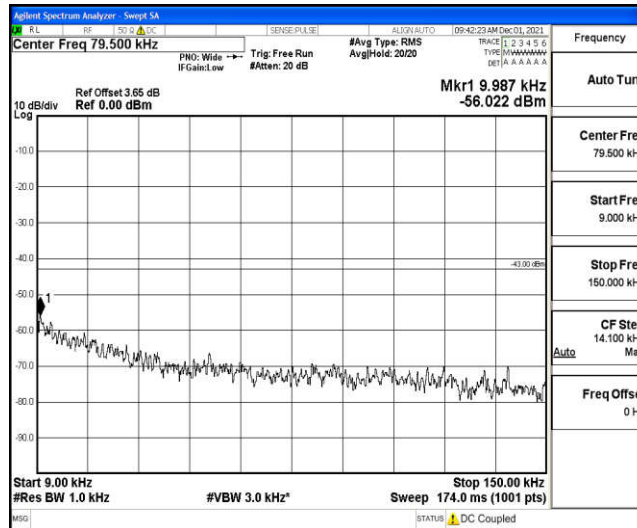

Band4-10MHz-QPSK-20000-1RB#0-Range3:30~1000MHz

Band4-10MHz-QPSK-20000-1RB#0-Range4:1000~10000MHz

Band4-10MHz-QPSK-20000-1RB#0-Range5:10000~20000MHz

Band4-10MHz-QPSK-20175-1RB#0-Range1:0.009~0.15MHz

Band4-10MHz-QPSK-20175-1RB#0-Range2:0.15~30MHz