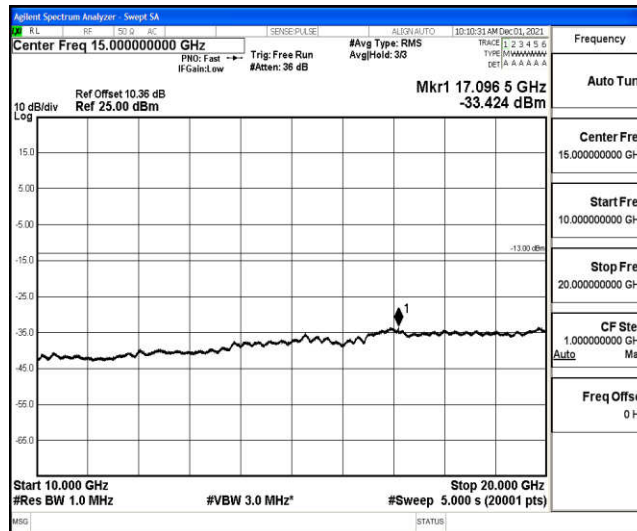

Band4-15MHz-QPSK-20025-1RB#0-Range3:30~1000MHz

Band4-15MHz-QPSK-20025-1RB#0-Range4:1000~10000MHz

Band4-15MHz-QPSK-20025-1RB#0-Range5:10000~20000MHz

Band4-15MHz-QPSK-20175-1RB#0-Range1:0.009~0.15MHz

Band4-15MHz-QPSK-20175-1RB#0-Range2:0.15~30MHz