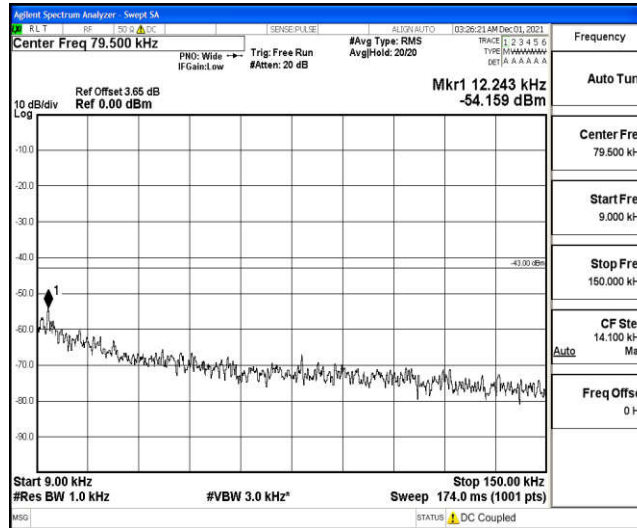

Band4-1.4MHz-QPSK-20175-1RB#0-Range2:0.15~30MHz

Band4-1.4MHz-QPSK-20175-1RB#0-Range3:30~1000MHz

Band4-1.4MHz-QPSK-20175-1RB#0-Range4:1000~10000MHz

Band4-1.4MHz-QPSK-20175-1RB#0-Range5:10000~20000MHz

Band4-1.4MHz-QPSK-20393-1RB#0-Range1:0.009~0.15MHz