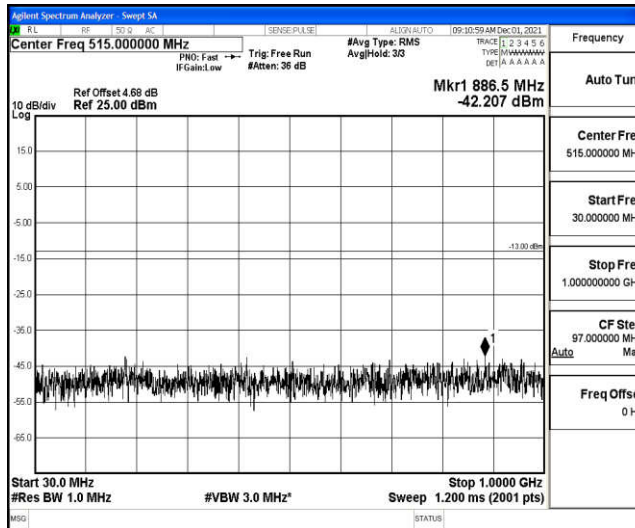

Band4-5MHz-QPSK-19975-1RB#0-Range3:30~1000MHz