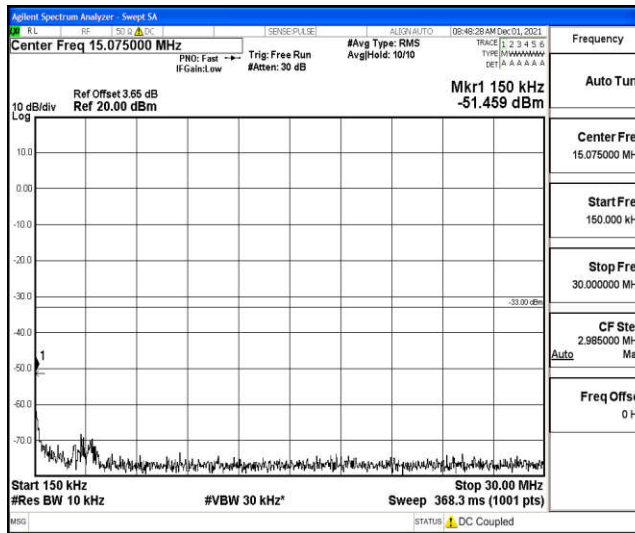

Band4-3MHz-16QAM-20385-1RB#0-Range2:0.15~30MHz