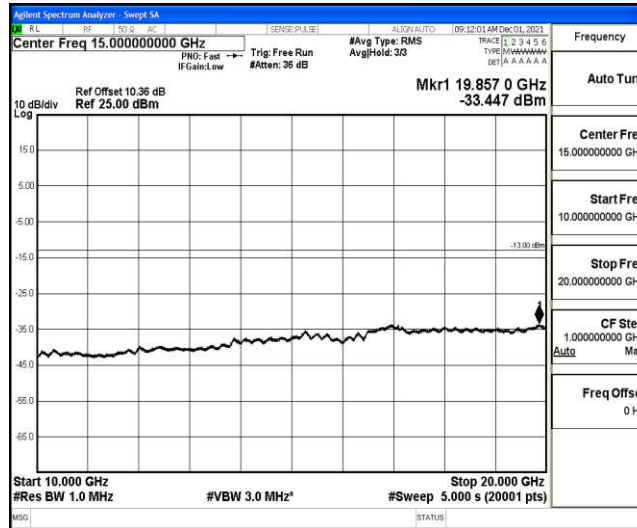

Band4-5MHz-QPSK-19975-1RB#0-Range2: 0.15~30MHz

Band4-5MHz-QPSK-19975-1RB#0-Range3:30~1000MHz

Band4-5MHz-QPSK-19975-1RB#0-Range4:1000~10000MHz

Band4-5MHz-QPSK-19975-1RB#0-Range5:10000~20000MHz

Band4-5MHz-QPSK-20175-1RB#0-Range1:0.009~0.15MHz