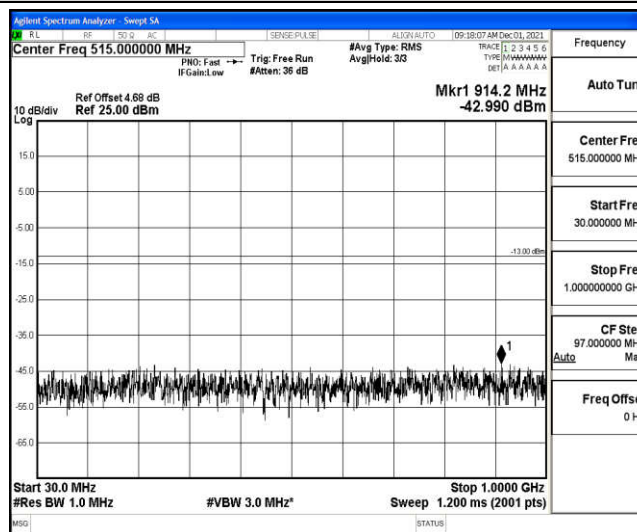

Band4-5MHz-QPSK-20375-1RB#0-Range3:30~1000MHz