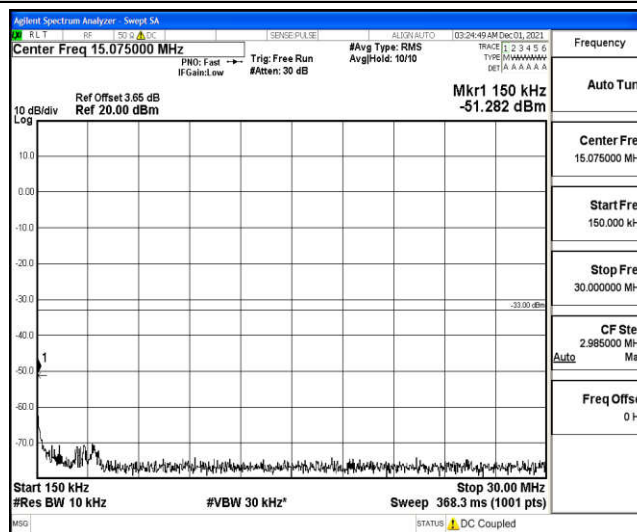

Band4-1.4MHz-16QAM-20175-1RB#0-Range2:0.15~30MHz