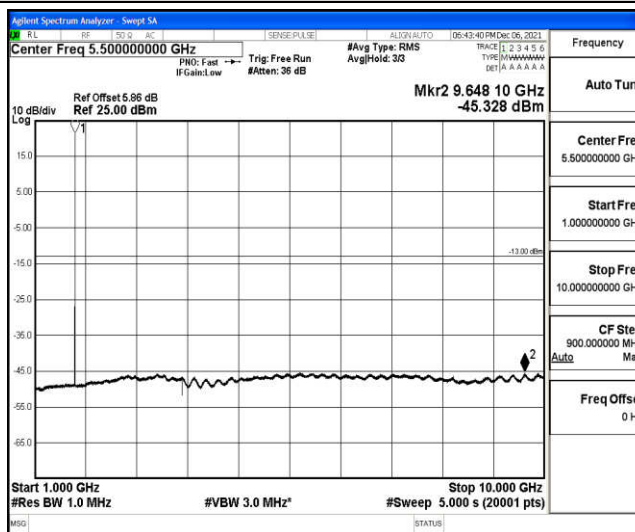

Band4-3MHz-16QAM-19965-1RB#0-Range4:1000~10000MHz