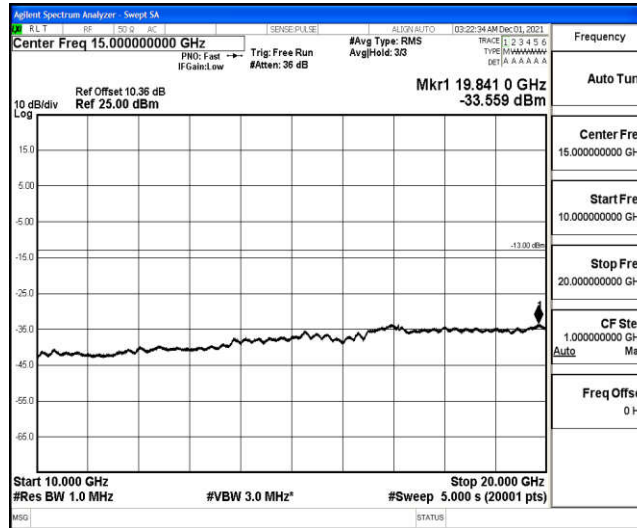

Band4-1.4MHz-16QAM-19957-1RB#0-Range2:0.15~30MHz

Band4-1.4MHz-16QAM-19957-1RB#0-Range3:30~1000MHz

Band4-1.4MHz-16QAM-19957-1RB#0-Range4:1000~10000MHz

Band4-1.4MHz-16QAM-19957-1RB#0-Range5:1000~20000MHz

Band4-1.4MHz-16QAM-20175-1RB#0-Range1:0.009~0.15MHz