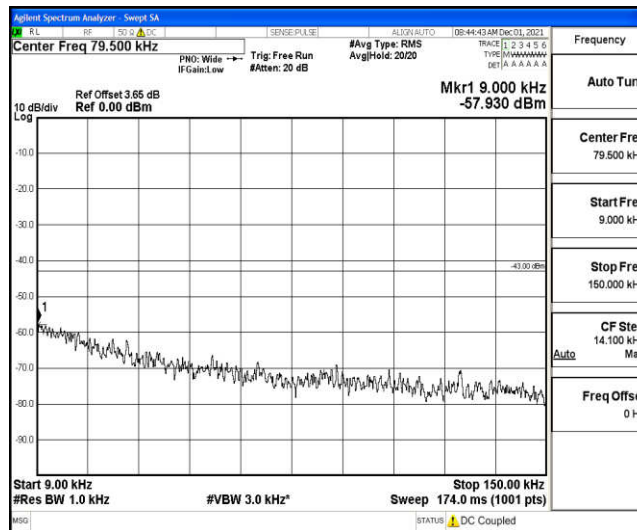

Band4-3MHz-16QAM-19965-1RB#0-Range2:0.15~30MHz

Band4-3MHz-16QAM-19965-1RB#0-Range3:30~1000MHz

Band4-3MHz-16QAM-19965-1RB#0-Range4:1000~10000MHz

Band4-3MHz-16QAM-19965-1RB#0-Range5:10000~20000MHz

Band4-3MHz-16QAM-20175-1RB#0-Range1:0.009~0.15MHz