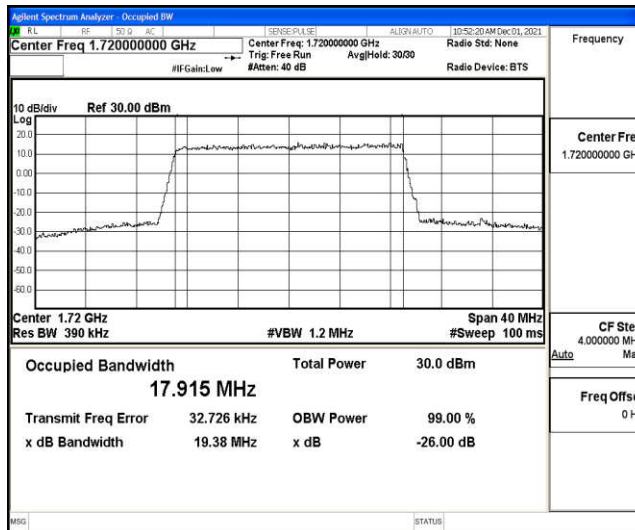

Band4-20MHz-16QAM-20050-100RB#0