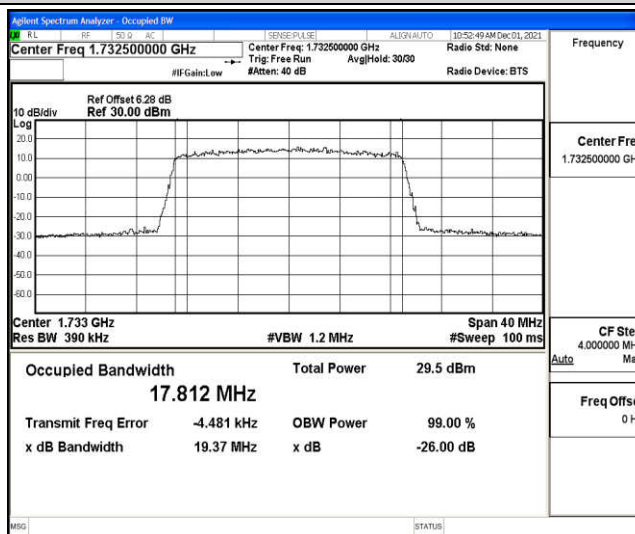

Band4-20MHz-16QAM-20175-100RB#0