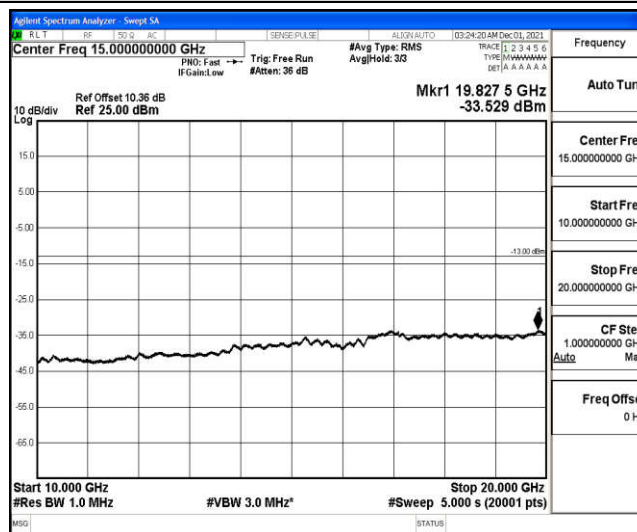

Band4-1.4MHz-QPSK-20175-1RB#0-Range2:0.15~30MHz

Band4-1.4MHz-QPSK-20175-1RB#0-Range3:30~1000MHz

Band4-1.4MHz-QPSK-20175-1RB#0-Range4:1000~10000MHz

Band4-1.4MHz-QPSK-20175-1RB#0-Range5:10000~20000MHz

Band4-1.4MHz-QPSK-20393-1RB#0-Range1:0.009~0.15MHz