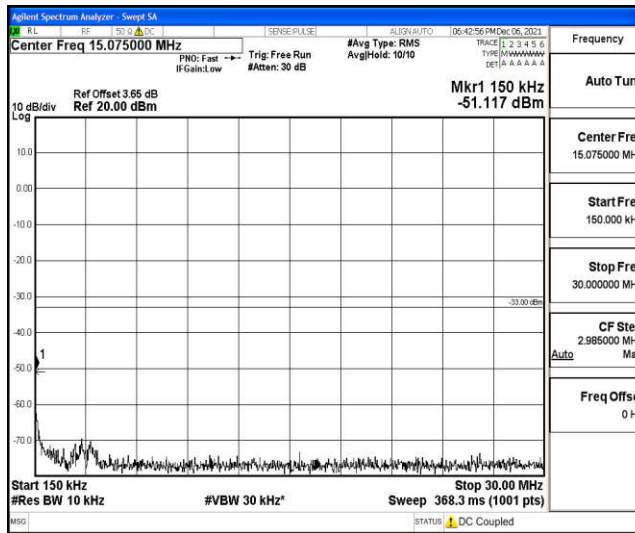

Band4-3MHz-16QAM-19965-1RB#0-Range2:0.15~30MHz