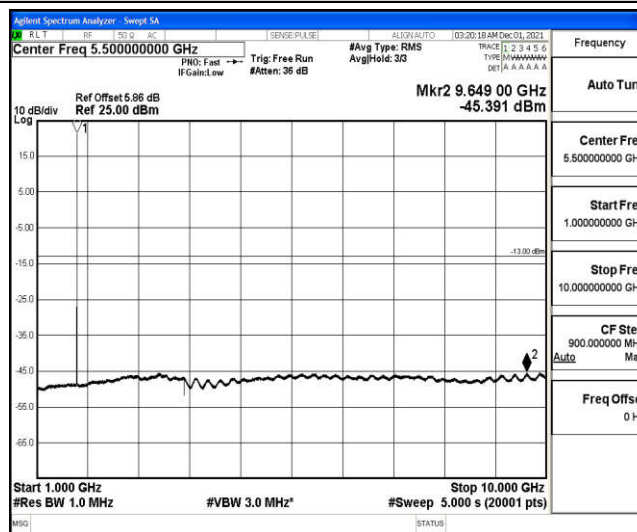

Test Graphs

Band4-1.4MHz-QPSK-19957-1RB#0-Range3:30~1000MHz

Band4-1.4MHz-QPSK-19957-1RB#0-Range4:1000~10000MHz

Band4-1.4MHz-QPSK-19957-1RB#0-Range5:10000~20000MHz

Band4-1.4MHz-QPSK-20175-1RB#0-Range1:0.009~0.15MHz