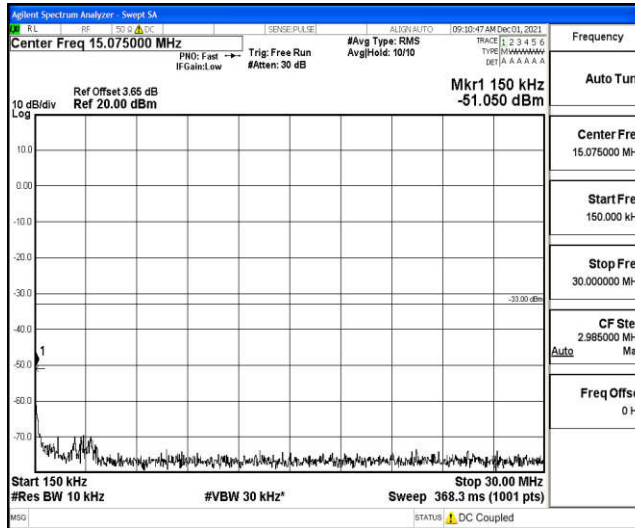

Band4-5MHz-QPSK-19975-1RB#0-Range2: 0.15~30MHz