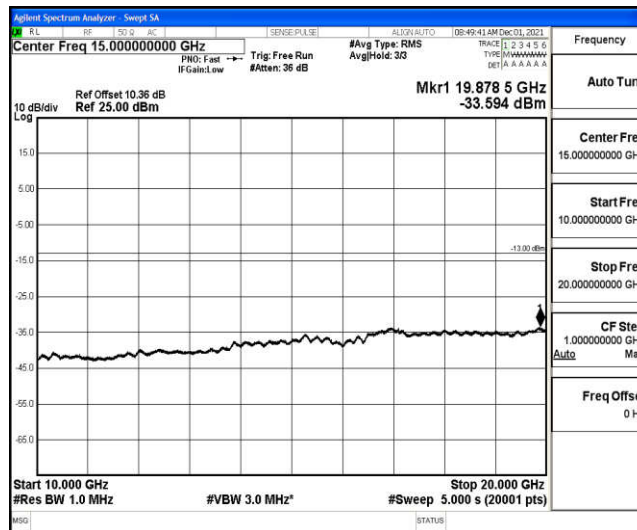

Band4-3MHz-16QAM-20385-1RB#0-Range2:0.15~30MHz

Band4-3MHz-16QAM-20385-1RB#0-Range3:30~1000MHz

Band4-3MHz-16QAM-20385-1RB#0-Range4:1000~10000MHz

Band4-3MHz-16QAM-20385-1RB#0-Range5: 10000~20000MHz

Band4-5MHz-QPSK-19975-1RB#0-Range1: 0.009~0.15MHz

Band4-5MHz-QPSK-19975-1RB#0-Range2: 0.15~30MHz

Band4-5MHz-QPSK-19975-1RB#0-Range3:30~1000MHz

Band4-5MHz-QPSK-19975-1RB#0-Range4:1000~10000MHz

Band4-5MHz-QPSK-19975-1RB#0-Range5:10000~20000MHz

Band4-5MHz-QPSK-20175-1RB#0-Range1:0.009~0.15MHz