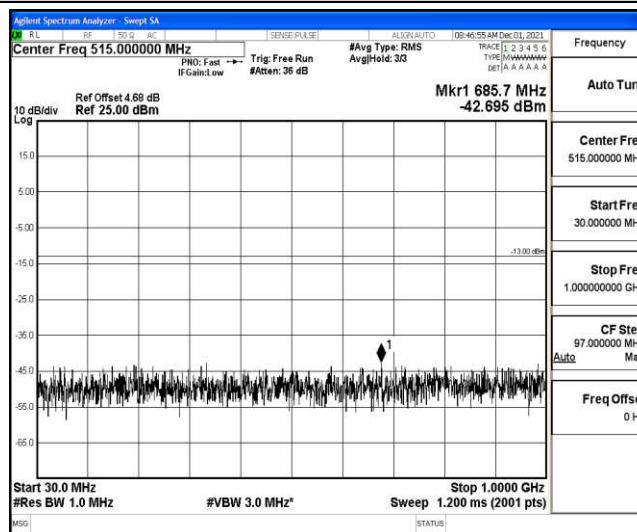

Band4-3MHz-QPSK-20385-1RB#0-Range3:30~1000MHz