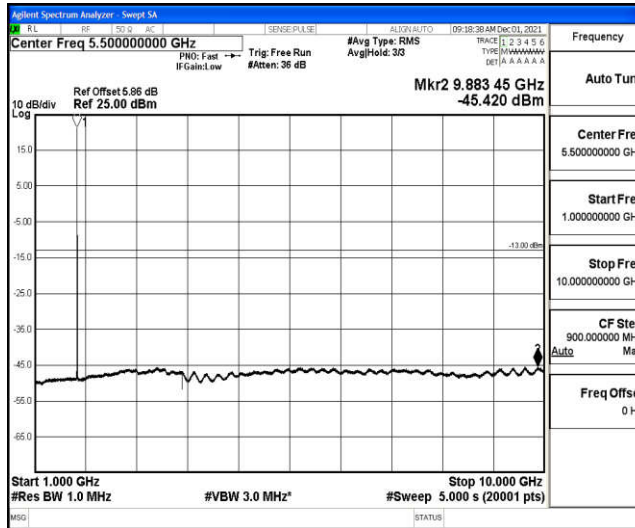

Band4-5MHz-QPSK-20375-1RB#0-Range4:1000~10000MHz