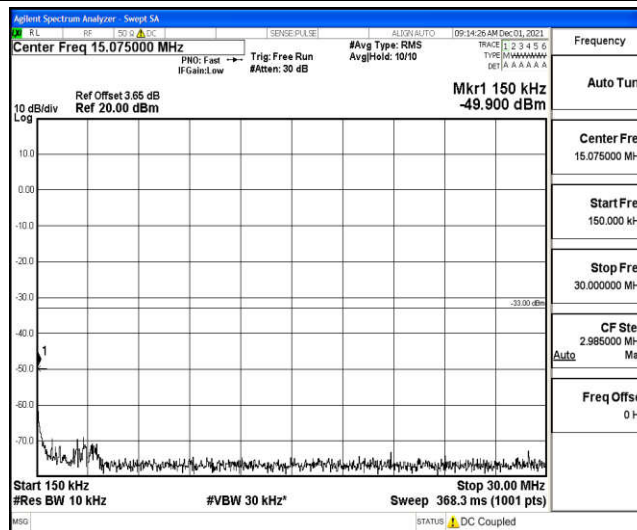

Band4-5MHz-QPSK-20175-1RB#0-Range2:0.15~30MHz