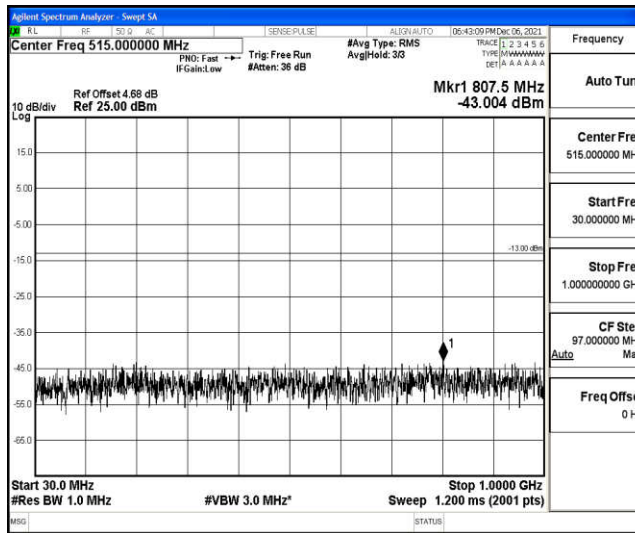

Band4-3MHz-16QAM-19965-1RB#0-Range3:30~1000MHz