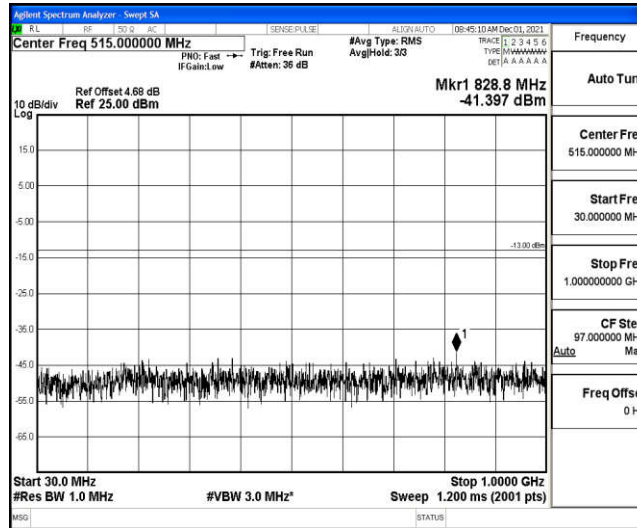

Band4-3MHz-16QAM-20175-1RB#0-Range3:30~1000MHz