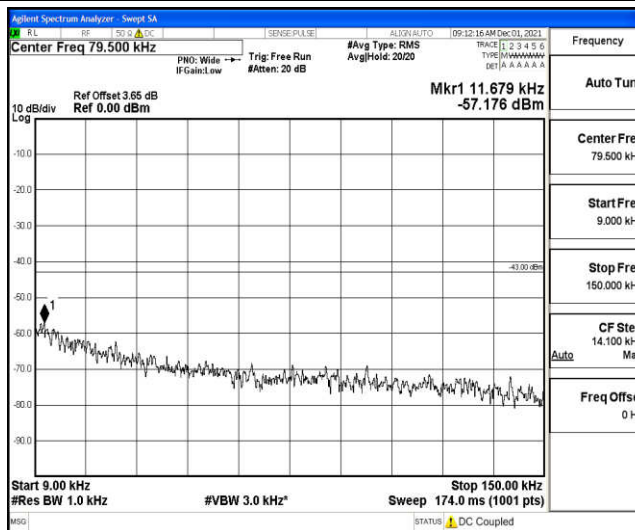

Band4-5MHz-QPSK-20375-1RB#0-Range2:0.15~30MHz

Band4-5MHz-QPSK-20375-1RB#0-Range3:30~1000MHz

Band4-5MHz-QPSK-20375-1RB#0-Range4:1000~10000MHz

Band4-5MHz-QPSK-20375-1RB#0-Range5:10000~20000MHz

Band4-5MHz-16QAM-19975-1RB#0-Range1:0.009~0.15MHz