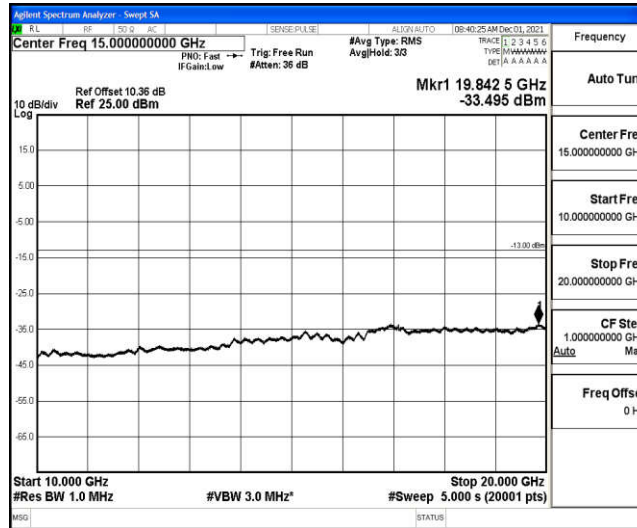

Band4-3MHz-QPSK-19965-1RB#0-Range2:0.15~30MHz

Band4-3MHz-QPSK-19965-1RB#0-Range3:30~1000MHz

Band4-3MHz-QPSK-19965-1RB#0-Range4:1000~10000MHz

Band4-3MHz-QPSK-19965-1RB#0-Range5:10000~20000MHz

Band4-3MHz-QPSK-20175-1RB#0-Range1:0.009~0.15MHz