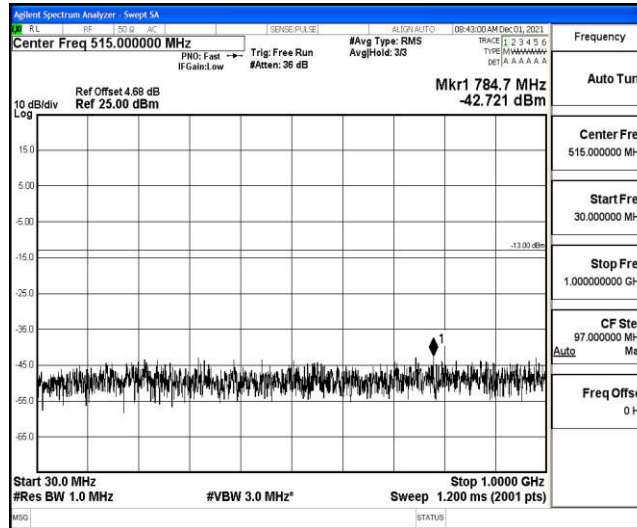

Band4-3MHz-QPSK-20175-1RB#0-Range3:30~1000MHz