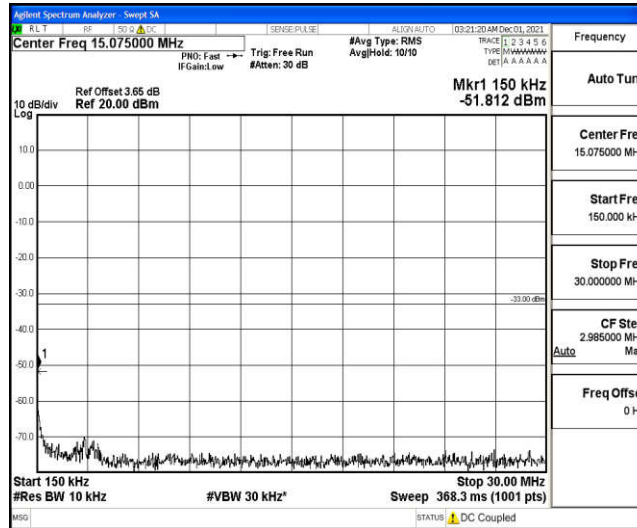

Band4-1.4MHz-16QAM-19957-1RB#0-Range2:0.15~30MHz