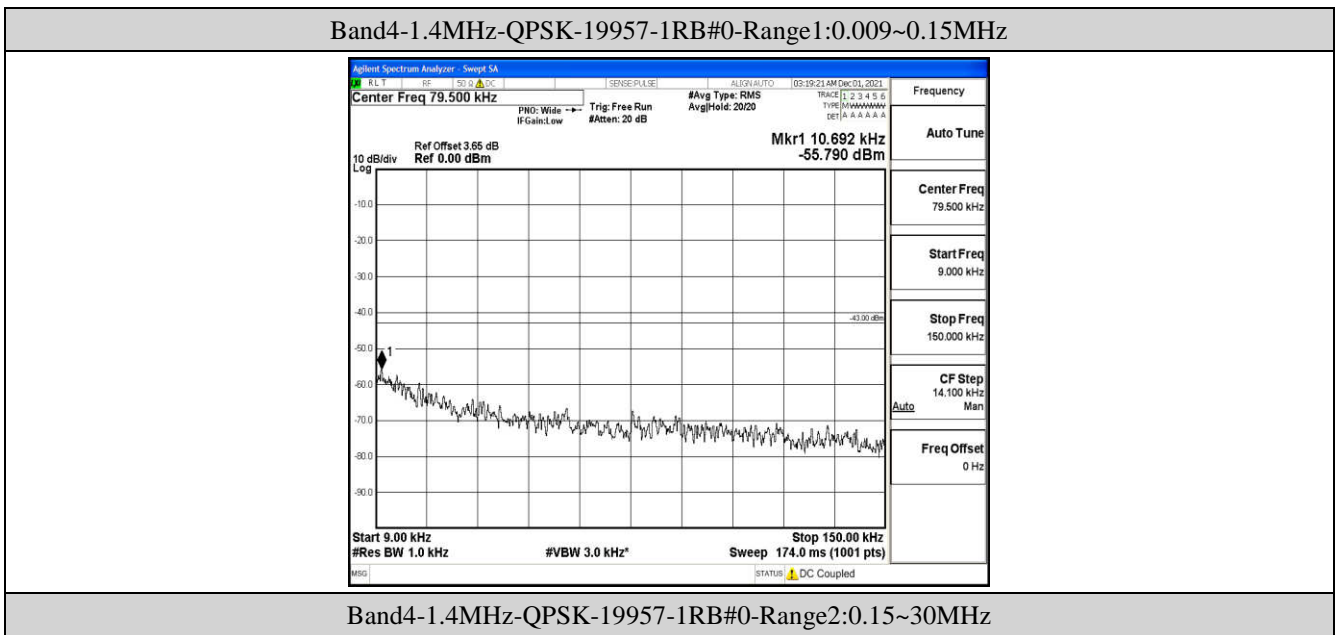

Band4	20MHz	QPSK	20300	1RB#0	Range5:10000~20000MHz	-33.57	PASS
Band4	20MHz	16QAM	20050	1RB#0	Range1:0.009~0.15MHz	-55.23	PASS
Band4	20MHz	16QAM	20050	1RB#0	Range2:0.15~30MHz	-49.96	PASS
Band4	20MHz	16QAM	20050	1RB#0	Range3:30~1000MHz	-41.92	PASS
Band4	20MHz	16QAM	20050	1RB#0	Range4:1000~10000MHz	-45.41	PASS
Band4	20MHz	16QAM	20050	1RB#0	Range5:10000~20000MHz	-33.47	PASS
Band4	20MHz	16QAM	20175	1RB#0	Range1:0.009~0.15MHz	-55.66	PASS
Band4	20MHz	16QAM	20175	1RB#0	Range2:0.15~30MHz	-53.31	PASS
Band4	20MHz	16QAM	20175	1RB#0	Range3:30~1000MHz	-41.98	PASS
Band4	20MHz	16QAM	20175	1RB#0	Range4:1000~10000MHz	-45.36	PASS
Band4	20MHz	16QAM	20175	1RB#0	Range5:10000~20000MHz	-33.67	PASS
Band4	20MHz	16QAM	20300	1RB#0	Range1:0.009~0.15MHz	-56.39	PASS
Band4	20MHz	16QAM	20300	1RB#0	Range2:0.15~30MHz	-52.79	PASS
Band4	20MHz	16QAM	20300	1RB#0	Range3:30~1000MHz	-41.92	PASS
Band4	20MHz	16QAM	20300	1RB#0	Range4:1000~10000MHz	-45.37	PASS
Band4	20MHz	16QAM	20300	1RB#0	Range5:10000~20000MHz	-33.67	PASS

Test Graphs