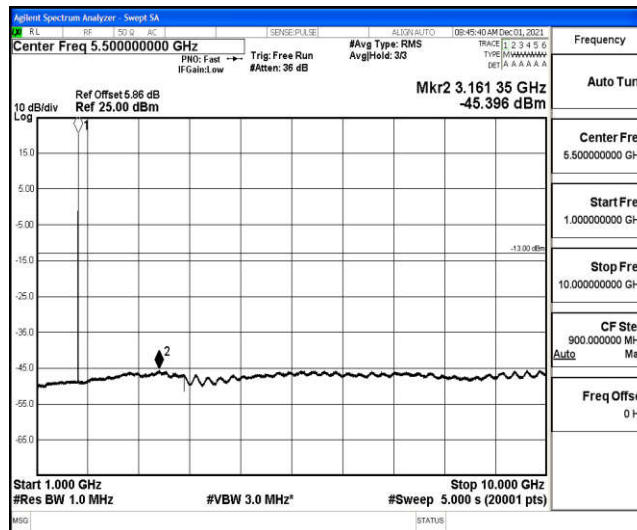

Band4-3MHz-16QAM-20175-1RB#0-Range4:1000~10000MHz