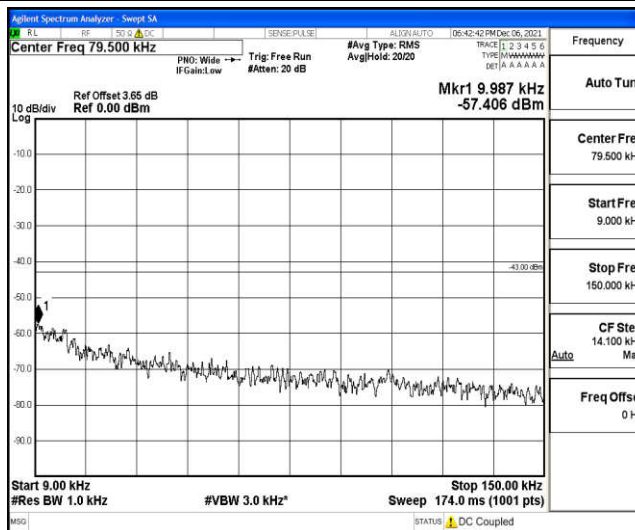

Band4-3MHz-QPSK-20385-1RB#0-Range2:0.15~30MHz

Band4-3MHz-QPSK-20385-1RB#0-Range3:30~1000MHz

Band4-3MHz-QPSK-20385-1RB#0-Range4:1000~10000MHz

Band4-3MHz-QPSK-20385-1RB#0-Range5:10000~20000MHz

Band4-3MHz-16QAM-19965-1RB#0-Range1:0.009~0.15MHz