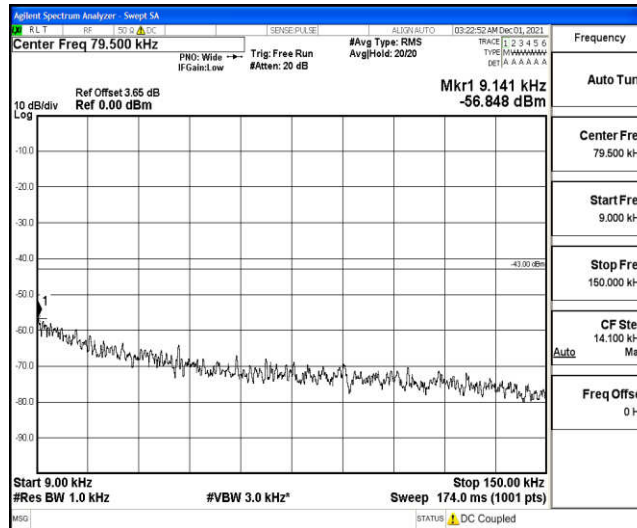

Test Graphs

Band4-1.4MHz-QPSK-19957-1RB#0-Range3:30~1000MHz

Band4-1.4MHz-QPSK-19957-1RB#0-Range4:1000~10000MHz

Band4-1.4MHz-QPSK-19957-1RB#0-Range5:10000~20000MHz

Band4-1.4MHz-QPSK-20175-1RB#0-Range1:0.009~0.15MHz