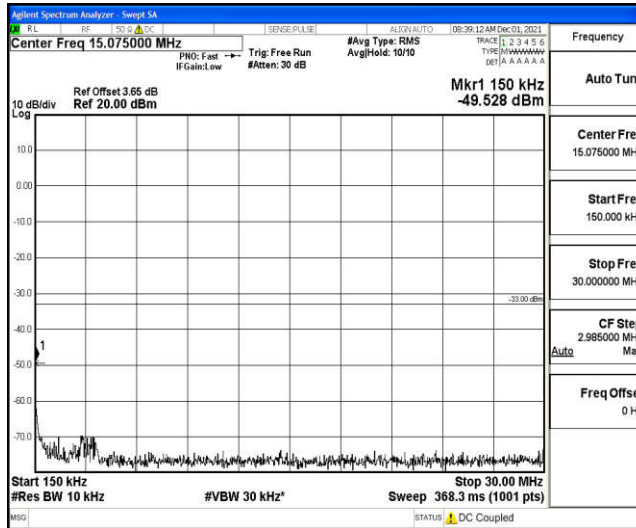

Band4-3MHz-QPSK-19965-1RB#0-Range2:0.15~30MHz