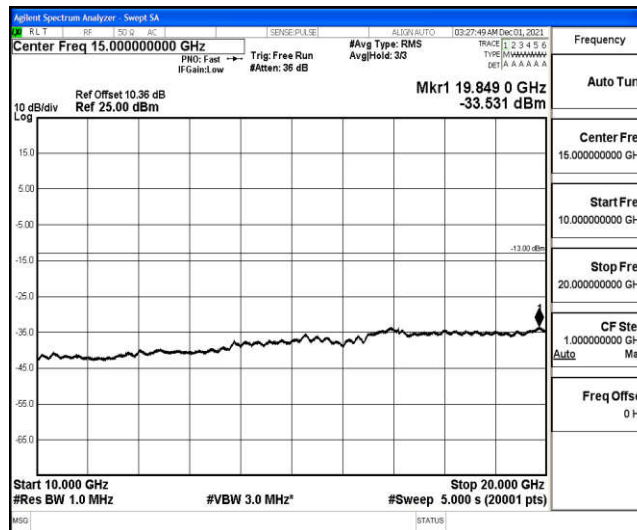

Band4-1.4MHz-QPSK-20393-1RB#0-Range2:0.15~30MHz

Band4-1.4MHz-QPSK-20393-1RB#0-Range3:30~1000MHz

Band4-1.4MHz-QPSK-20393-1RB#0-Range4:1000~10000MHz

Band4-1.4MHz-QPSK-20393-1RB#0-Range5:10000~20000MHz

Band4-1.4MHz-16QAM-19957-1RB#0-Range1:0.009~0.15MHz