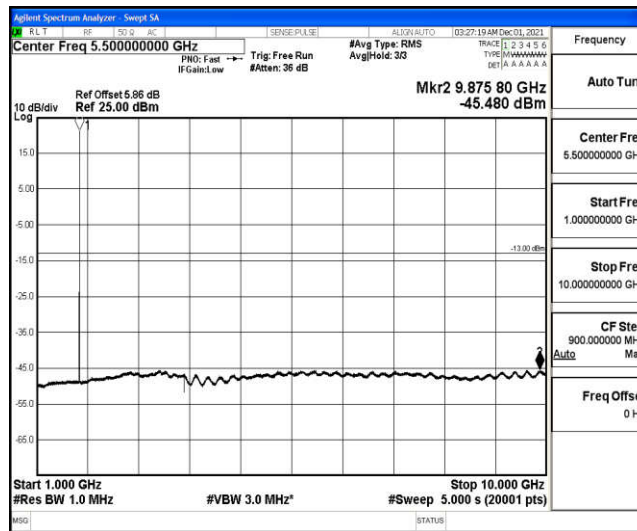

Band4-1.4MHz-QPSK-20393-1RB#0-Range4:1000~10000MHz