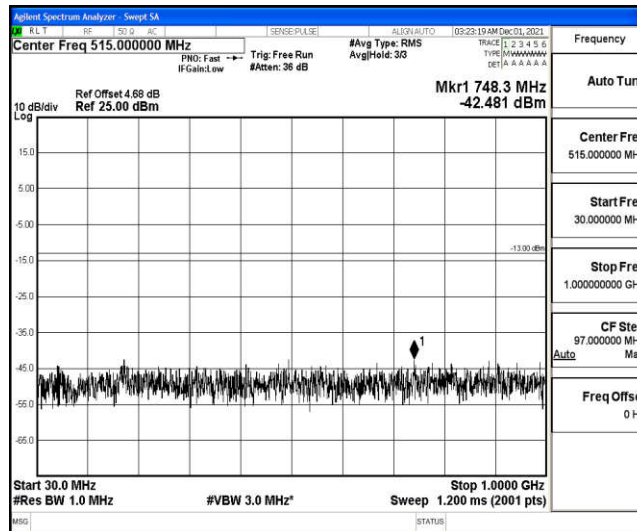

Band4-1.4MHz-QPSK-20175-1RB#0-Range3:30~1000MHz