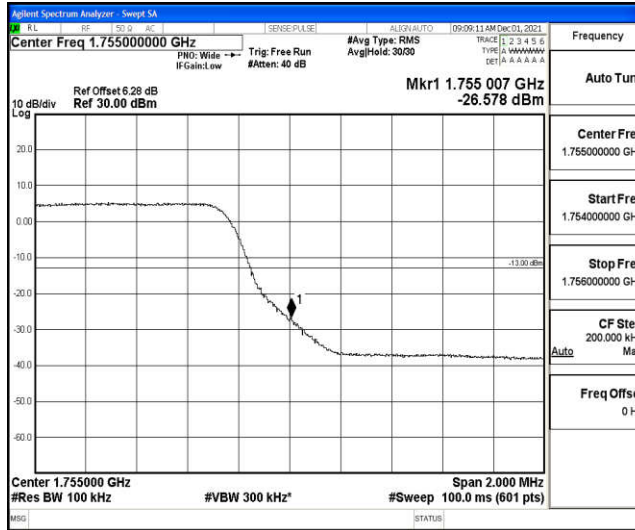

Band4-5MHz-QPSK-20375-25RB#0