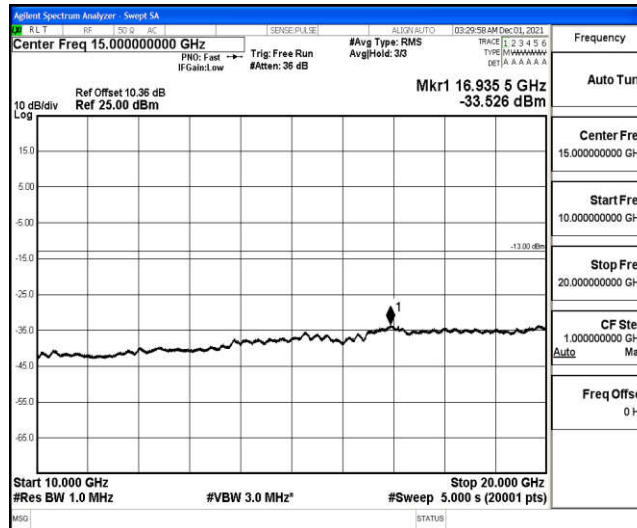

Band4-1.4MHz-16QAM-20393-1RB#0-Range2:0.15~30MHz

Band4-1.4MHz-16QAM-20393-1RB#0-Range3:30~1000MHz

Band4-1.4MHz-16QAM-20393-1RB#0-Range4:1000~10000MHz

Band4-1.4MHz-16QAM-20393-1RB#0-Range5:1000~20000MHz

Band4-3MHz-QPSK-19965-1RB#0-Range1:0.009~0.15MHz

Band4-3MHz-QPSK-19965-1RB#0-Range2:0.15~30MHz

Band4-3MHz-QPSK-19965-1RB#0-Range3:30~1000MHz

Band4-3MHz-QPSK-19965-1RB#0-Range4:1000~10000MHz

Band4-3MHz-QPSK-19965-1RB#0-Range5:10000~20000MHz

Band4-3MHz-QPSK-20175-1RB#0-Range1:0.009~0.15MHz