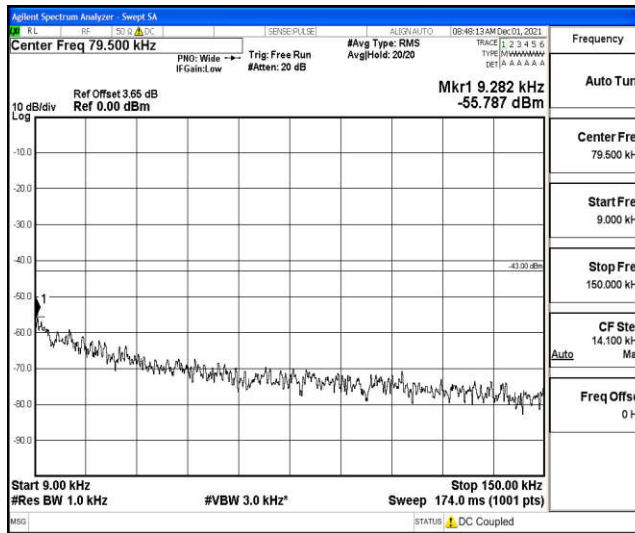

Band4-3MHz-16QAM-20175-1RB#0-Range2:0.15~30MHz

Band4-3MHz-16QAM-20175-1RB#0-Range3:30~1000MHz

Band4-3MHz-16QAM-20175-1RB#0-Range4:1000~10000MHz

Band4-3MHz-16QAM-20175-1RB#0-Range5:10000~20000MHz

Band4-3MHz-16QAM-20385-1RB#0-Range1:0.009~0.15MHz