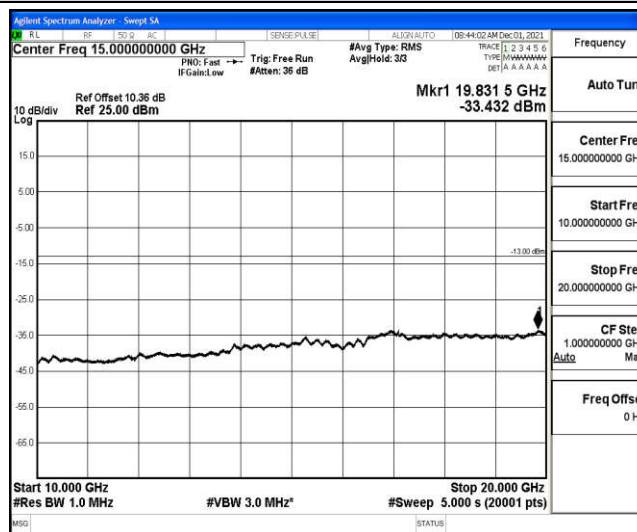

Band4-3MHz-QPSK-20175-1RB#0-Range2:0.15~30MHz

Band4-3MHz-QPSK-20175-1RB#0-Range3:30~1000MHz

Band4-3MHz-QPSK-20175-1RB#0-Range4:1000~10000MHz

Band4-3MHz-QPSK-20175-1RB#0-Range5:10000~20000MHz

Band4-3MHz-QPSK-20385-1RB#0-Range1:0.009~0.15MHz