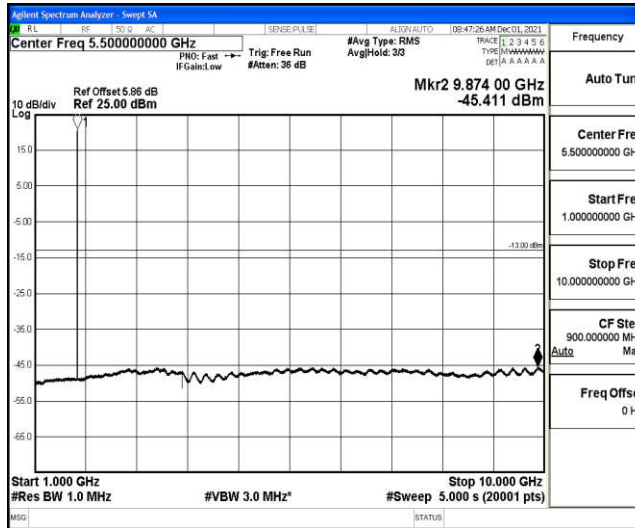

Band4-3MHz-QPSK-20385-1RB#0-Range4:1000~10000MHz