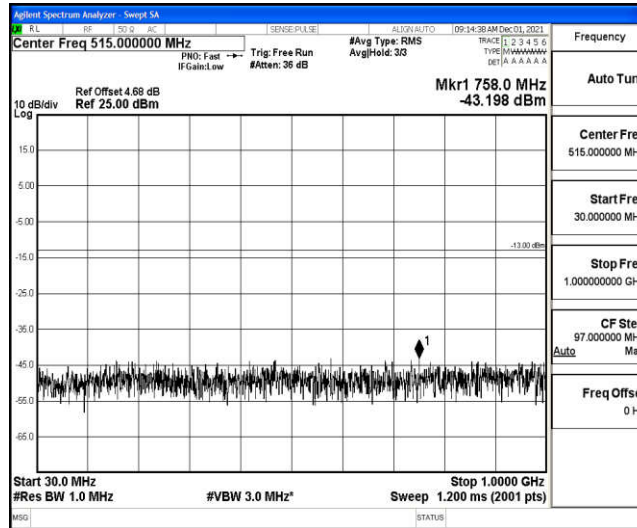

Band4-5MHz-QPSK-20175-1RB#0-Range3:30~1000MHz