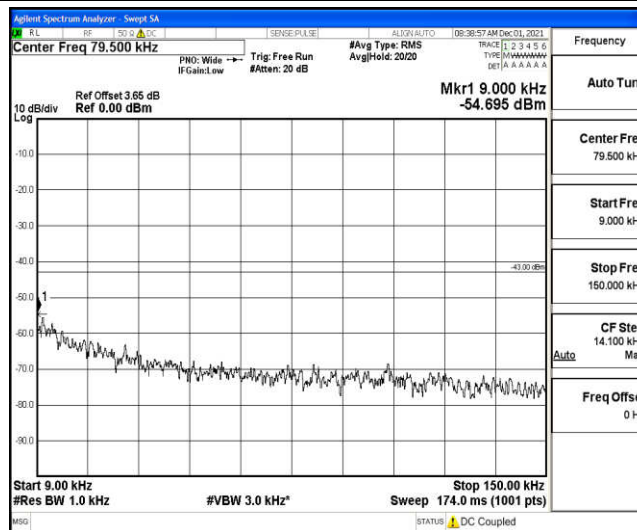

Band4-1.4MHz-16QAM-20393-1RB#0-Range2:0.15~30MHz

Band4-1.4MHz-16QAM-20393-1RB#0-Range3:30~1000MHz

Band4-1.4MHz-16QAM-20393-1RB#0-Range4:1000~10000MHz

Band4-1.4MHz-16QAM-20393-1RB#0-Range5:1000~20000MHz

Band4-3MHz-QPSK-19965-1RB#0-Range1:0.009~0.15MHz