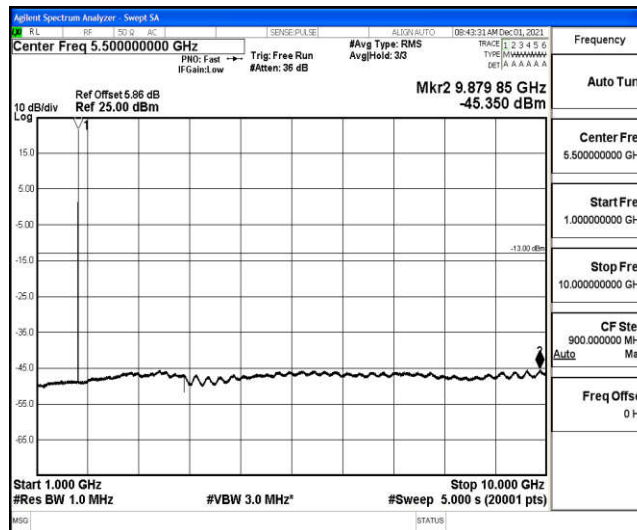

Band4-3MHz-QPSK-20175-1RB#0-Range4:1000~10000MHz