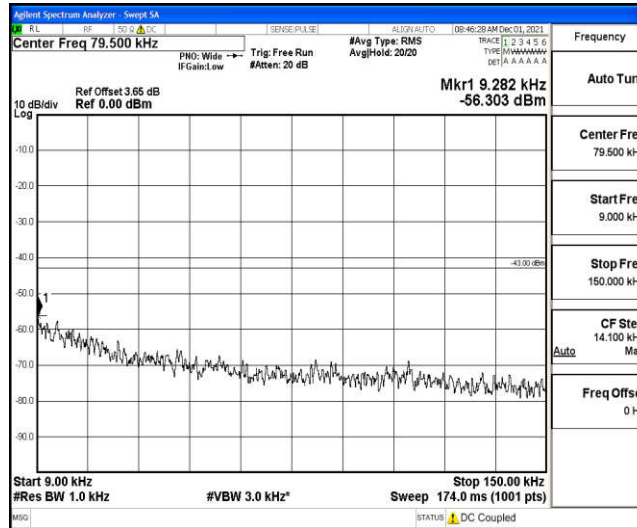

Band4-3MHz-QPSK-20175-1RB#0-Range2:0.15~30MHz

Band4-3MHz-QPSK-20175-1RB#0-Range3:30~1000MHz

Band4-3MHz-QPSK-20175-1RB#0-Range4:1000~10000MHz

Band4-3MHz-QPSK-20175-1RB#0-Range5:10000~20000MHz

Band4-3MHz-QPSK-20385-1RB#0-Range1:0.009~0.15MHz