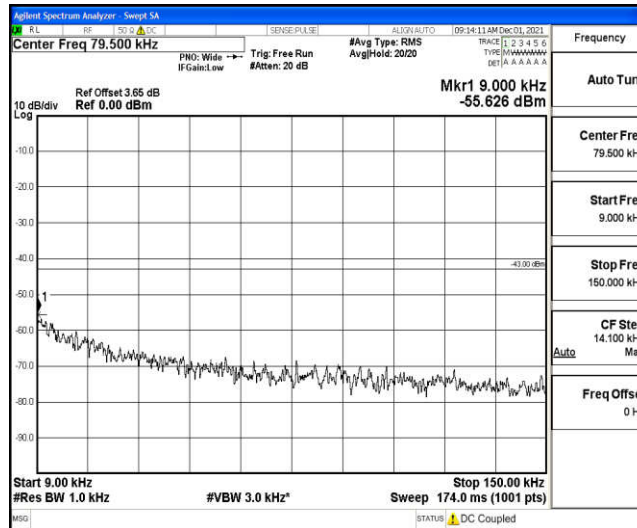

Band4-5MHz-QPSK-19975-1RB#0-Range2: 0.15~30MHz

Band4-5MHz-QPSK-19975-1RB#0-Range3:30~1000MHz

Band4-5MHz-QPSK-19975-1RB#0-Range4:1000~10000MHz

Band4-5MHz-QPSK-19975-1RB#0-Range5:10000~20000MHz

Band4-5MHz-QPSK-20175-1RB#0-Range1:0.009~0.15MHz