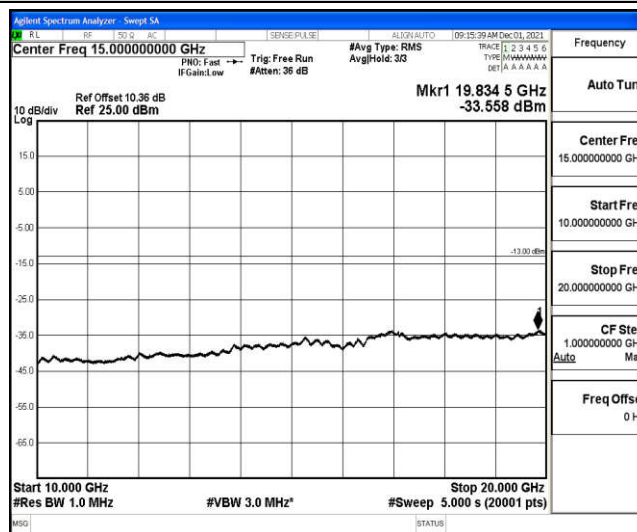

Band4-5MHz-QPSK-20175-1RB#0-Range2:0.15~30MHz

Band4-5MHz-QPSK-20175-1RB#0-Range3:30~1000MHz

Band4-5MHz-QPSK-20175-1RB#0-Range4:1000~10000MHz

Band4-5MHz-QPSK-20175-1RB#0-Range5:10000~20000MHz

Band4-5MHz-QPSK-20375-1RB#0-Range1:0.009~0.15MHz