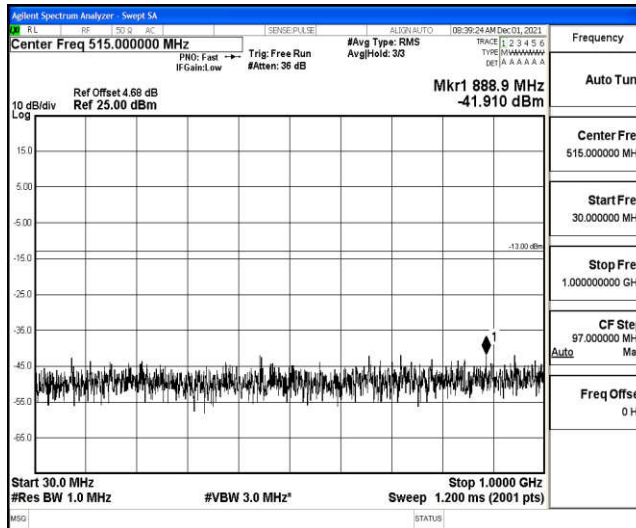

Band4-3MHz-QPSK-19965-1RB#0-Range3:30~1000MHz