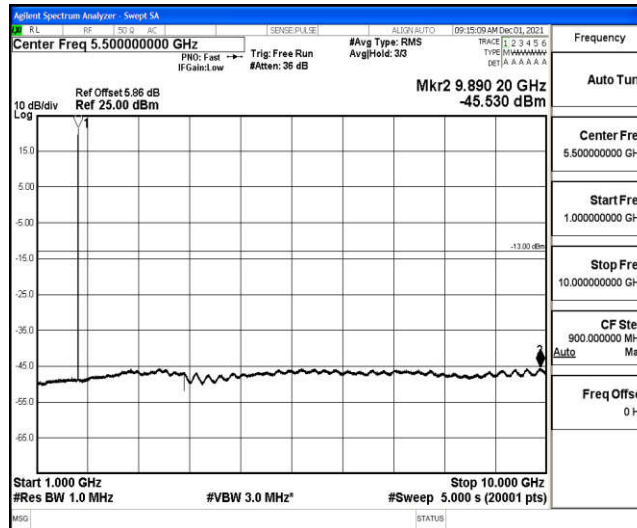

Band4-5MHz-QPSK-20175-1RB#0-Range4:1000~10000MHz