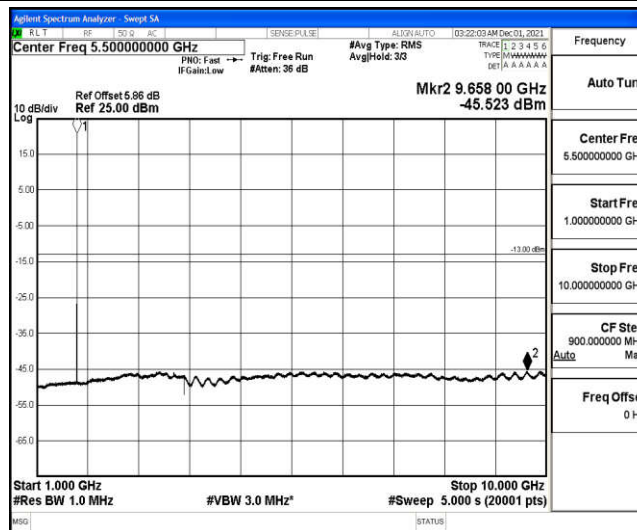

Band4-1.4MHz-16QAM-19957-1RB#0-Range4:1000~10000MHz