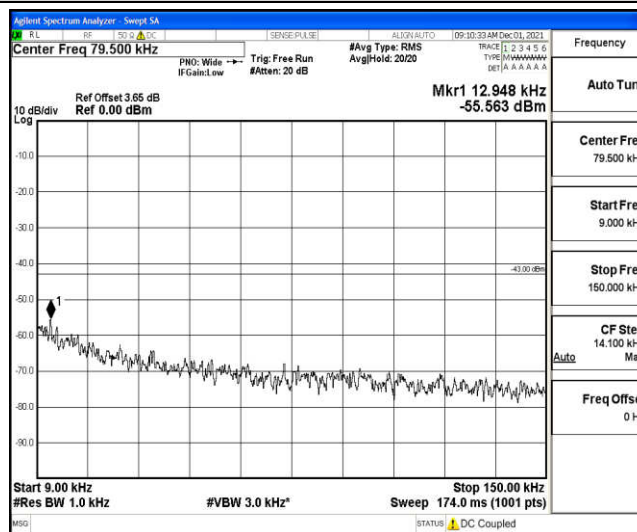

Band4-3MHz-16QAM-20385-1RB#0-Range2:0.15~30MHz

Band4-3MHz-16QAM-20385-1RB#0-Range3:30~1000MHz

Band4-3MHz-16QAM-20385-1RB#0-Range4:1000~10000MHz

Band4-3MHz-16QAM-20385-1RB#0-Range5: 10000~20000MHz

Band4-5MHz-QPSK-19975-1RB#0-Range1: 0.009~0.15MHz