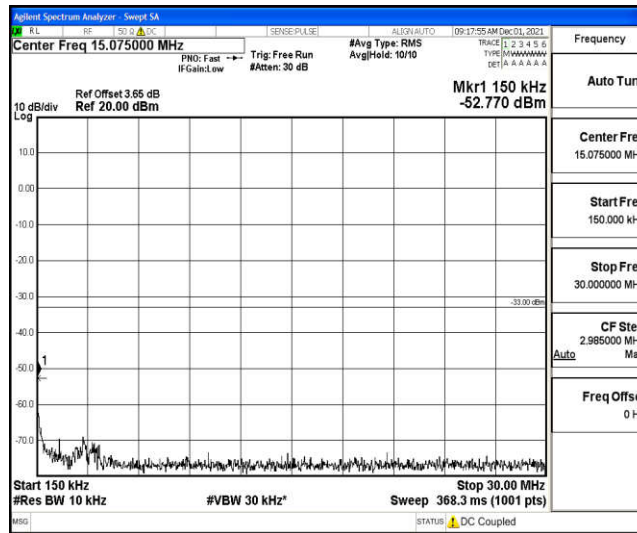

Band4-5MHz-QPSK-20375-1RB#0-Range2:0.15~30MHz