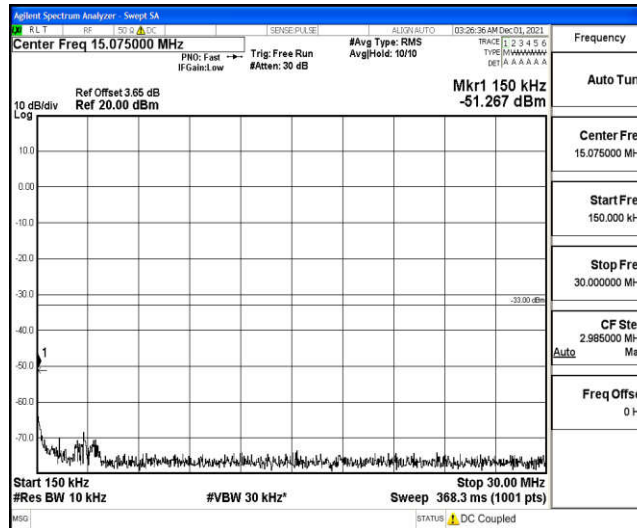

Band4-1.4MHz-QPSK-20393-1RB#0-Range2:0.15~30MHz