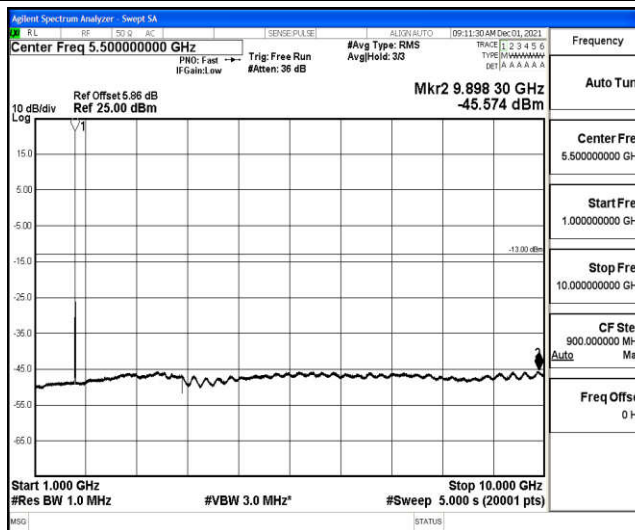

Band4-5MHz-QPSK-19975-1RB#0-Range4:1000~10000MHz