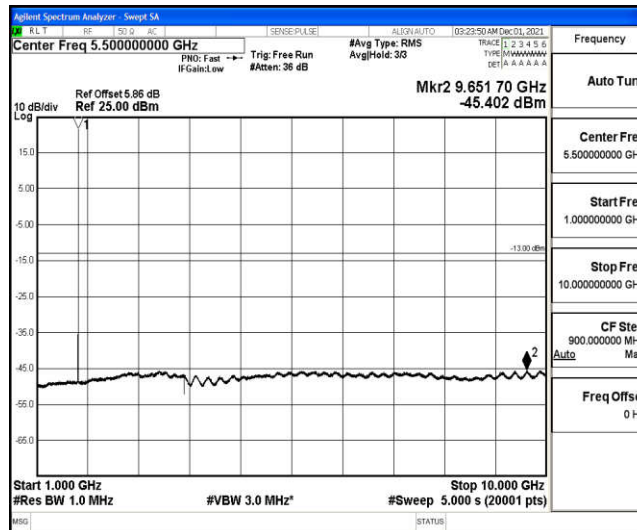

Band4-1.4MHz-QPSK-20175-1RB#0-Range4:1000~10000MHz