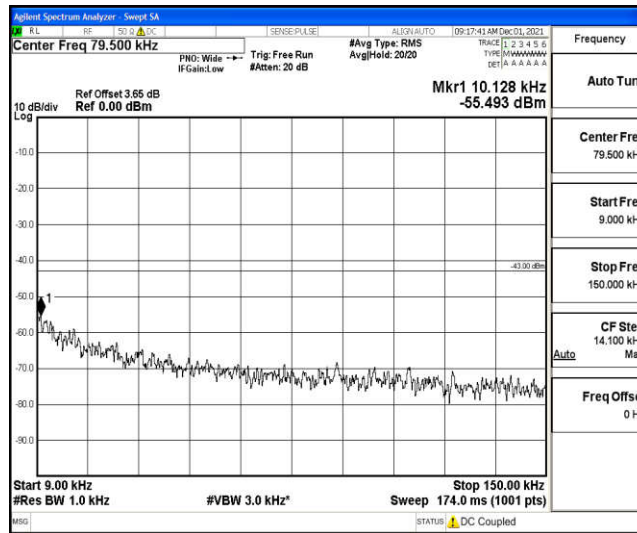

Band4-5MHz-QPSK-20175-1RB#0-Range2:0.15~30MHz

Band4-5MHz-QPSK-20175-1RB#0-Range3:30~1000MHz

Band4-5MHz-QPSK-20175-1RB#0-Range4:1000~10000MHz

Band4-5MHz-QPSK-20175-1RB#0-Range5:10000~20000MHz

Band4-5MHz-QPSK-20375-1RB#0-Range1:0.009~0.15MHz