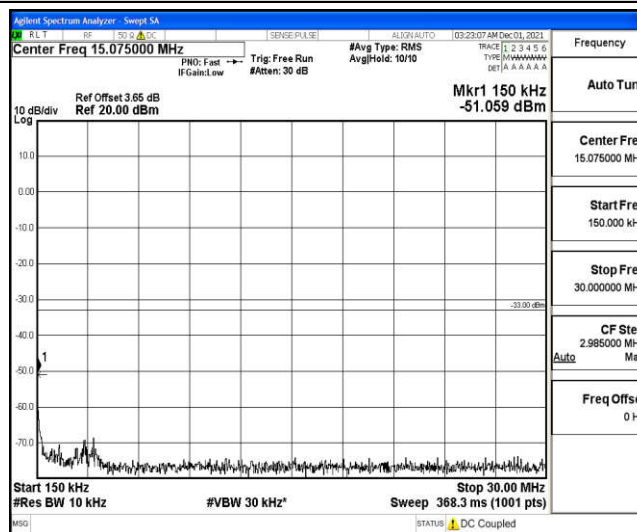

Band4-1.4MHz-QPSK-20175-1RB#0-Range2:0.15~30MHz