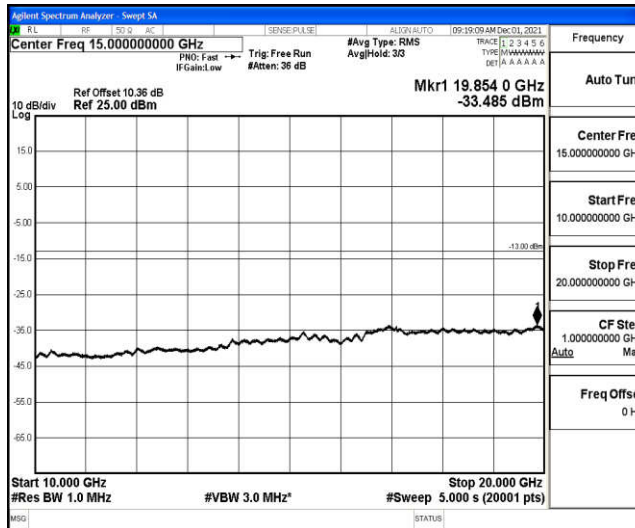

Band4-5MHz-QPSK-20375-1RB#0-Range2:0.15~30MHz

Band4-5MHz-QPSK-20375-1RB#0-Range3:30~1000MHz

Band4-5MHz-QPSK-20375-1RB#0-Range4:1000~10000MHz

Band4-5MHz-QPSK-20375-1RB#0-Range5:10000~20000MHz

Band4-5MHz-16QAM-19975-1RB#0-Range1:0.009~0.15MHz

Band4-5MHz-16QAM-19975-1RB#0-Range2:0.15~30MHz