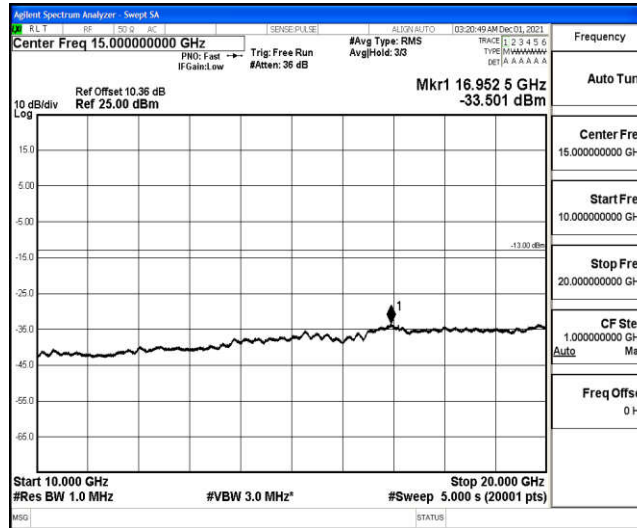

Test Graphs

Band4-1.4MHz-QPSK-19957-1RB#0-Range3:30~1000MHz

Band4-1.4MHz-QPSK-19957-1RB#0-Range4:1000~10000MHz

Band4-1.4MHz-QPSK-19957-1RB#0-Range5:10000~20000MHz

Band4-1.4MHz-QPSK-20175-1RB#0-Range1:0.009~0.15MHz