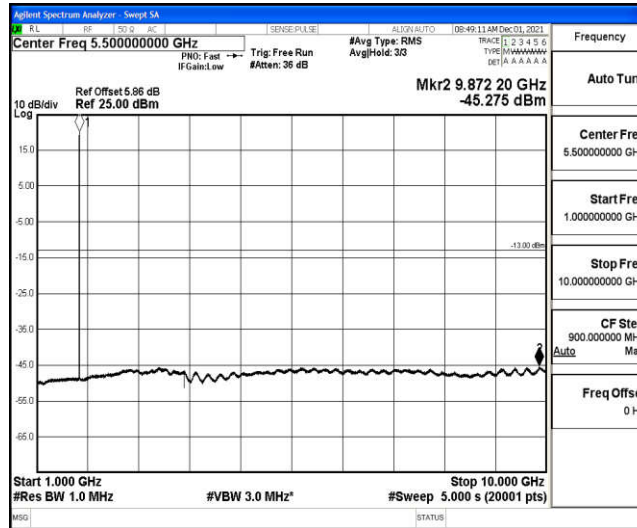

Band4-3MHz-16QAM-20385-1RB#0-Range4:1000~10000MHz