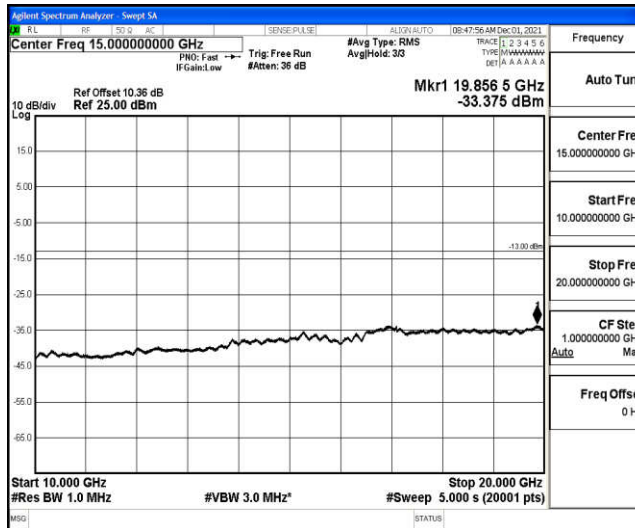

Band4-3MHz-QPSK-20385-1RB#0-Range2:0.15~30MHz

Band4-3MHz-QPSK-20385-1RB#0-Range3:30~1000MHz

Band4-3MHz-QPSK-20385-1RB#0-Range4:1000~10000MHz

Band4-3MHz-QPSK-20385-1RB#0-Range5:10000~20000MHz

Band4-3MHz-16QAM-19965-1RB#0-Range1:0.009~0.15MHz