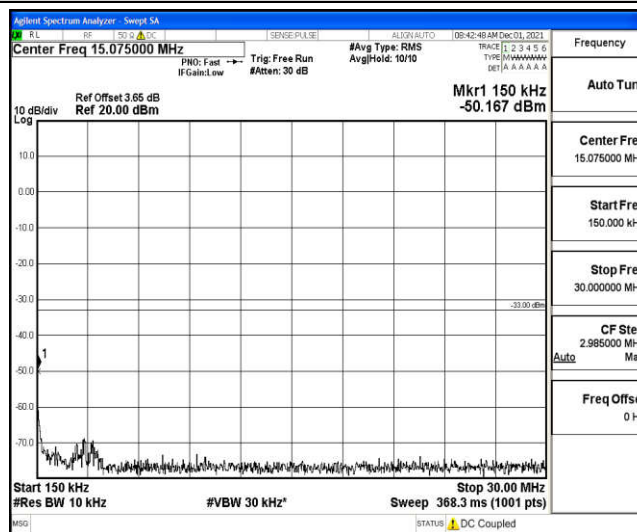

Band4-3MHz-QPSK-20175-1RB#0-Range2:0.15~30MHz