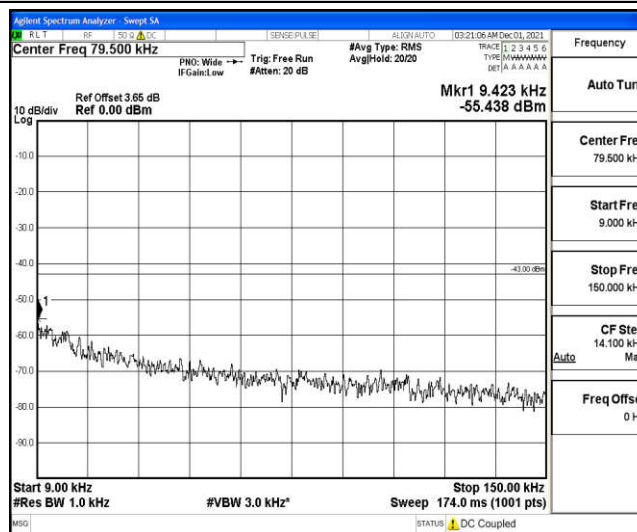

Band4-1.4MHz-QPSK-20393-1RB#0-Range2:0.15~30MHz

Band4-1.4MHz-QPSK-20393-1RB#0-Range3:30~1000MHz

Band4-1.4MHz-QPSK-20393-1RB#0-Range4:1000~10000MHz

Band4-1.4MHz-QPSK-20393-1RB#0-Range5:10000~20000MHz

Band4-1.4MHz-16QAM-19957-1RB#0-Range1:0.009~0.15MHz