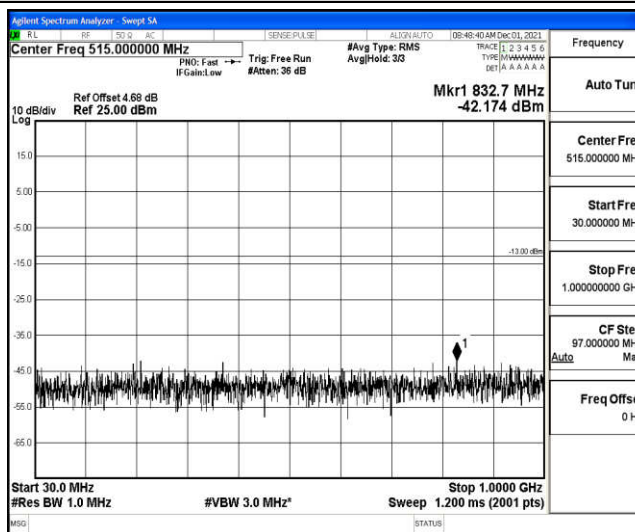

Band4-3MHz-16QAM-20385-1RB#0-Range3:30~1000MHz