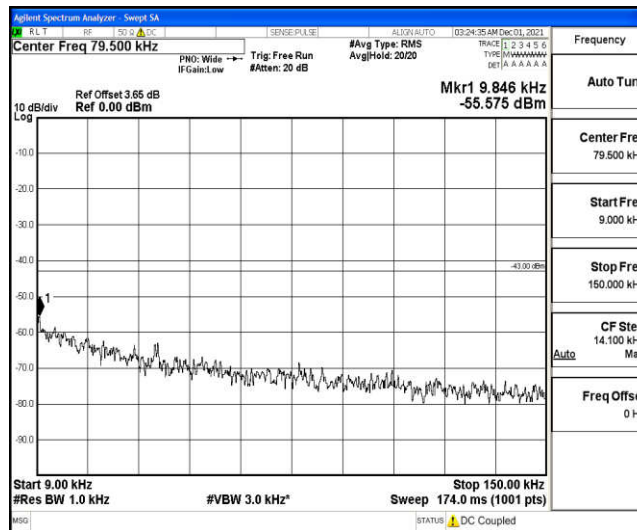

Band4-1.4MHz-16QAM-19957-1RB#0-Range2:0.15~30MHz

Band4-1.4MHz-16QAM-19957-1RB#0-Range3:30~1000MHz

Band4-1.4MHz-16QAM-19957-1RB#0-Range4:1000~10000MHz

Band4-1.4MHz-16QAM-19957-1RB#0-Range5:1000~20000MHz

Band4-1.4MHz-16QAM-20175-1RB#0-Range1:0.009~0.15MHz