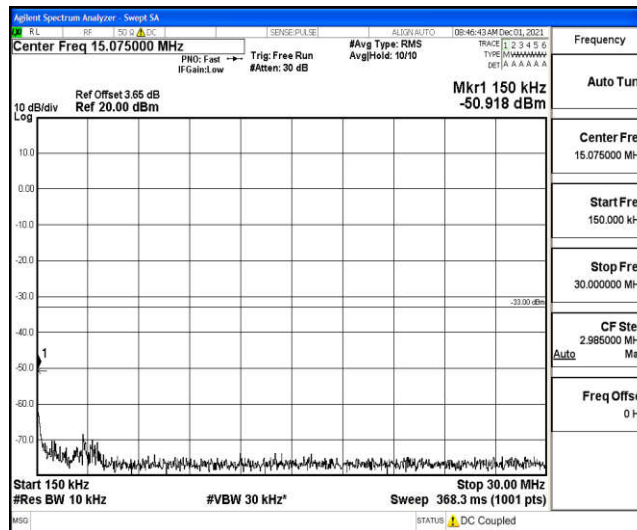

Band4-3MHz-QPSK-20385-1RB#0-Range2:0.15~30MHz