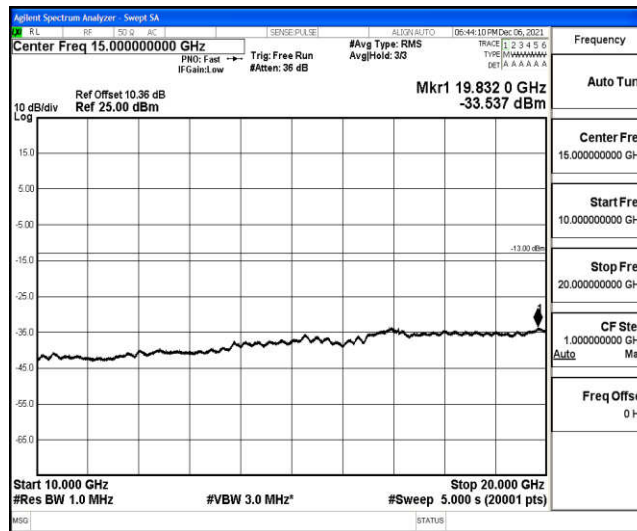

Band4-3MHz-16QAM-19965-1RB#0-Range2:0.15~30MHz

Band4-3MHz-16QAM-19965-1RB#0-Range3:30~1000MHz

Band4-3MHz-16QAM-19965-1RB#0-Range4:1000~10000MHz

Band4-3MHz-16QAM-19965-1RB#0-Range5:10000~20000MHz

Band4-3MHz-16QAM-20175-1RB#0-Range1:0.009~0.15MHz