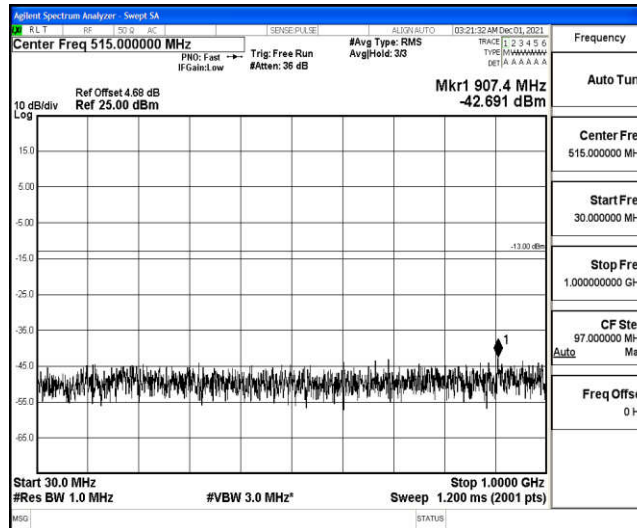

Band4-1.4MHz-16QAM-19957-1RB#0-Range3:30~1000MHz