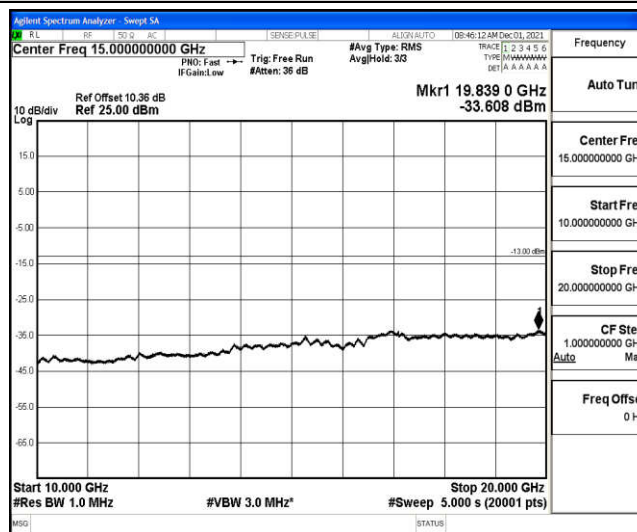

Band4-3MHz-16QAM-20175-1RB#0-Range2:0.15~30MHz

Band4-3MHz-16QAM-20175-1RB#0-Range3:30~1000MHz

Band4-3MHz-16QAM-20175-1RB#0-Range4:1000~10000MHz

Band4-3MHz-16QAM-20175-1RB#0-Range5:10000~20000MHz

Band4-3MHz-16QAM-20385-1RB#0-Range1:0.009~0.15MHz