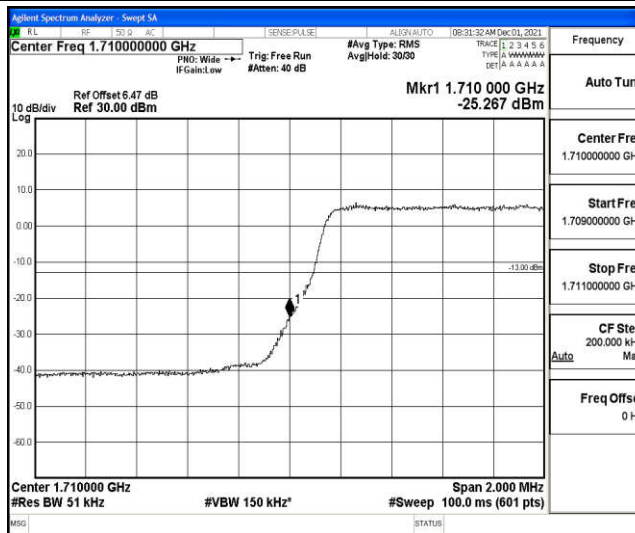

Test Graphs

Band4-1.4MHz-QPSK-19957-6RB#0

Band4-1.4MHz-QPSK-20393-6RB#0

Band4-1.4MHz-16QAM-19957-6RB#0

Band4-1.4MHz-16QAM-20393-6RB#0

Band4-3MHz-QPSK-19965-15RB#0

Band4-3MHz-QPSK-20385-15RB#0

Band4-3MHz-16QAM-19965-15RB#0