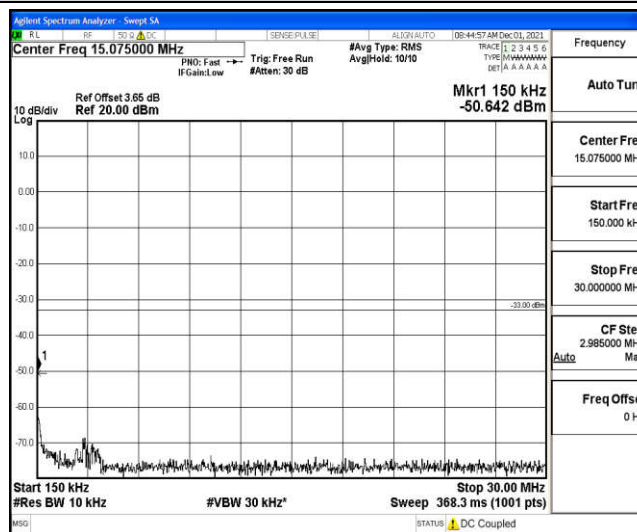

Band4-3MHz-16QAM-20175-1RB#0-Range2:0.15~30MHz