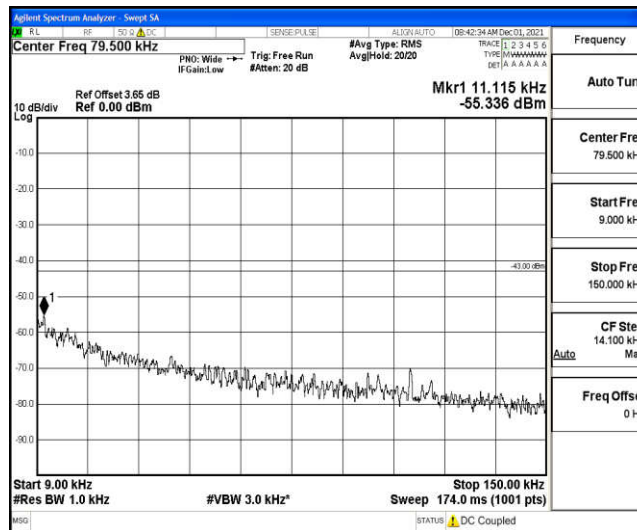

Band4-3MHz-QPSK-19965-1RB#0-Range2:0.15~30MHz

Band4-3MHz-QPSK-19965-1RB#0-Range3:30~1000MHz

Band4-3MHz-QPSK-19965-1RB#0-Range4:1000~10000MHz

Band4-3MHz-QPSK-19965-1RB#0-Range5:10000~20000MHz

Band4-3MHz-QPSK-20175-1RB#0-Range1:0.009~0.15MHz