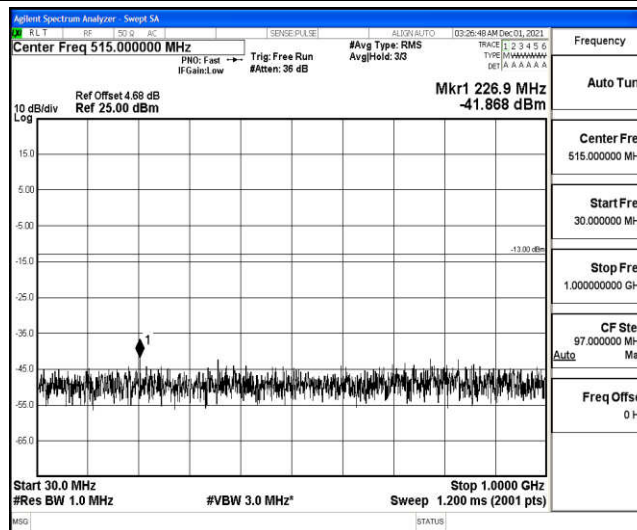

Band4-1.4MHz-QPSK-20393-1RB#0-Range3:30~1000MHz