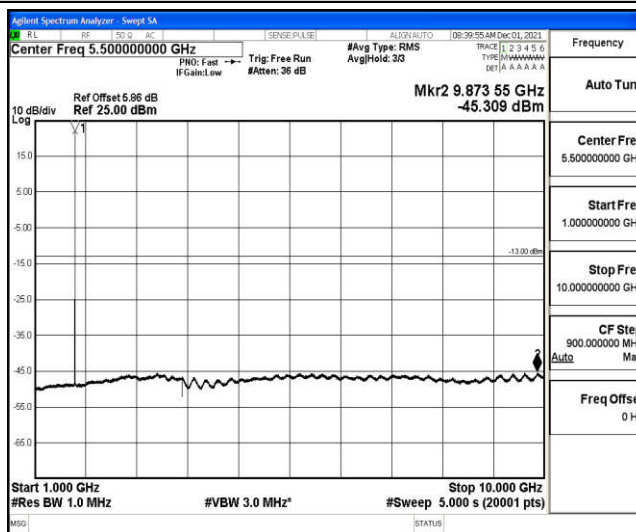

Band4-3MHz-QPSK-19965-1RB#0-Range4:1000~10000MHz