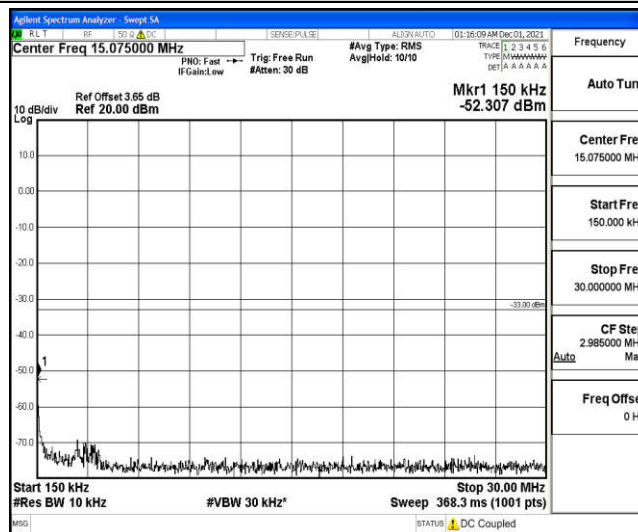

Band2-5MHz-16QAM-18900-1RB#0-Range1:0.009~0.15MHz

Band2-5MHz-16QAM-18900-1RB#0-Range2:0.15~30MHz

Band2-5MHz-16QAM-18900-1RB#0-Range3:30~1000MHz

Band2-5MHz-16QAM-18900-1RB#0-Range4:1000~10000MHz

Band2-5MHz-16QAM-18900-1RB#0-Range5:10000~20000MHz