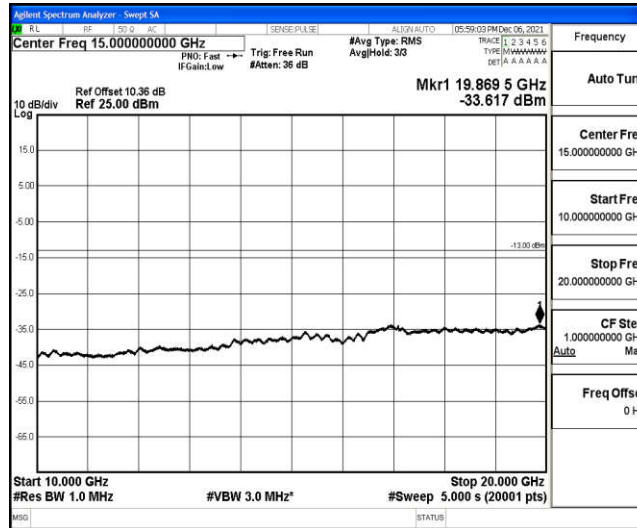

Band2-10MHz-QPSK-18650-1RB#0-Range1:0.009~0.15MHz

Band2-10MHz-QPSK-18650-1RB#0-Range2:0.15~30MHz

Band2-10MHz-QPSK-18650-1RB#0-Range3:30~1000MHz

Band2-10MHz-QPSK-18650-1RB#0-Range4:1000~10000MHz

Band2-10MHz-QPSK-18650-1RB#0-Range5:10000~20000MHz

Band2-10MHz-QPSK-18900-1RB#0-Range1:0.009~0.15MHz

Band2-10MHz-QPSK-18900-1RB#0-Range2:0.15~30MHz

Band2-10MHz-QPSK-18900-1RB#0-Range3:30~1000MHz

Band2-10MHz-QPSK-18900-1RB#0-Range4:1000~10000MHz

Band2-10MHz-QPSK-18900-1RB#0-Range5:10000~20000MHz