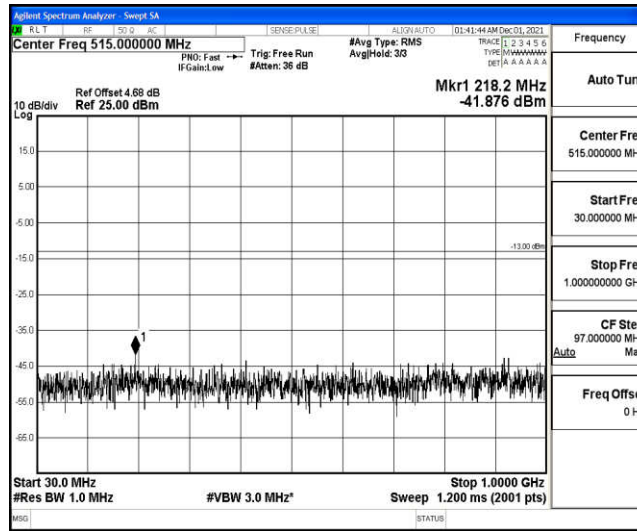

Band2-10MHz-16QAM-18650-1RB#0-Range3:30~1000MHz

Band2-10MHz-16QAM-18650-1RB#0-Range4:1000~10000MHz