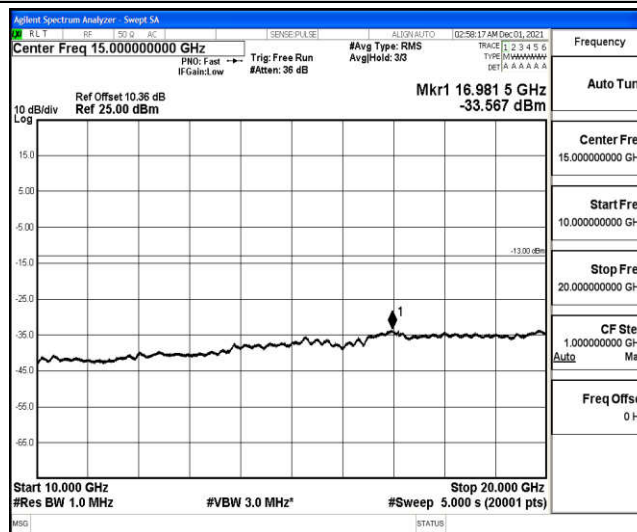

Band2-20MHz-QPSK-18900-1RB#0-Range1:0.009~0.15MHz

Band2-20MHz-QPSK-18900-1RB#0-Range2:0.15~30MHz

Band2-20MHz-QPSK-18900-1RB#0-Range3:30~1000MHz

Band2-20MHz-QPSK-18900-1RB#0-Range4:1000~10000MHz

Band2-20MHz-QPSK-18900-1RB#0-Range5:10000~20000MHz

Band2-20MHz-QPSK-19100-1RB#0-Range1:0.009~0.15MHz

Band2-20MHz-QPSK-19100-1RB#0-Range2:0.15~30MHz

Band2-20MHz-QPSK-19100-1RB#0-Range3:30~1000MHz

Band2-20MHz-QPSK-19100-1RB#0-Range4:1000~10000MHz

Band2-20MHz-QPSK-19100-1RB#0-Range5:10000~20000MHz