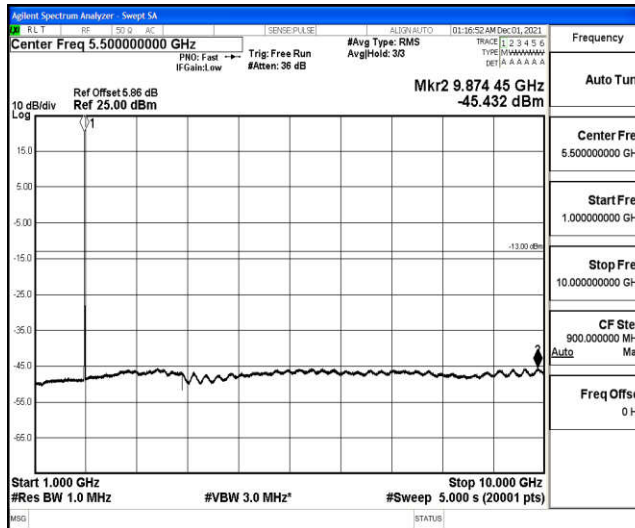

Band2-5MHz-16QAM-18900-1RB#0-Range1:0.009~0.15MHz

Band2-5MHz-16QAM-18900-1RB#0-Range2:0.15~30MHz

Band2-5MHz-16QAM-18900-1RB#0-Range3:30~1000MHz

Band2-5MHz-16QAM-18900-1RB#0-Range4:1000~10000MHz

Band2-5MHz-16QAM-18900-1RB#0-Range5:10000~20000MHz