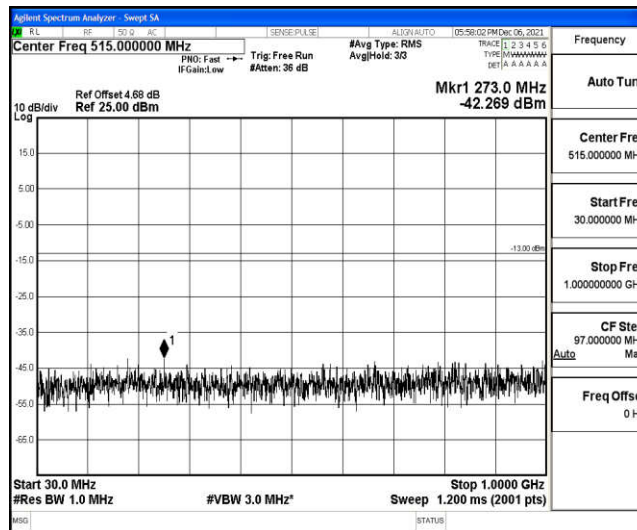

Band2-10MHz-QPSK-18650-1RB#0-Range3:30~1000MHz

Band2-10MHz-QPSK-18650-1RB#0-Range4:1000~10000MHz