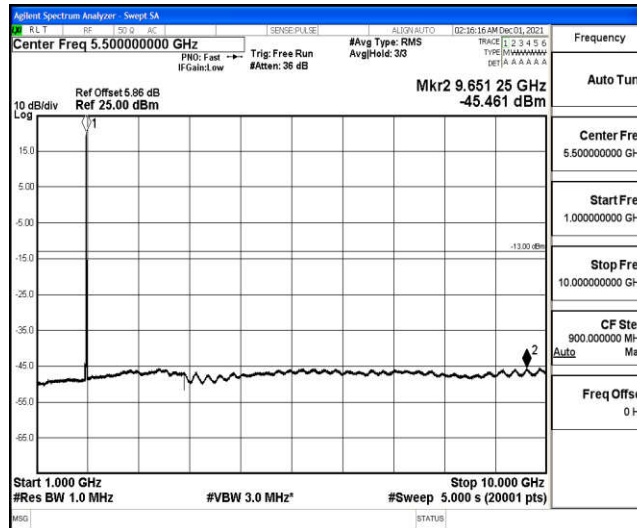

Band2-15MHz-QPSK-18900-1RB#0-Range1:0.009~0.15MHz

Band2-15MHz-QPSK-18900-1RB#0-Range2:0.15~30MHz

Band2-15MHz-QPSK-18900-1RB#0-Range3:30~1000MHz

Band2-15MHz-QPSK-18900-1RB#0-Range4:1000~10000MHz

Band2-15MHz-QPSK-18900-1RB#0-Range5:10000~20000MHz