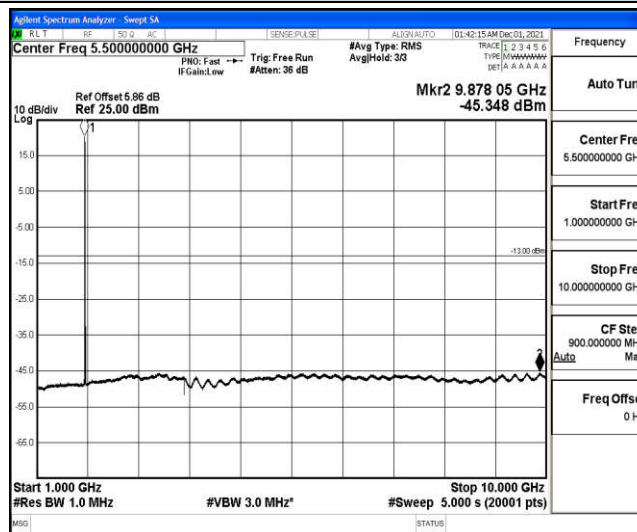

Band2-10MHz-16QAM-18650-1RB#0-Range1:0.009~0.15MHz

Band2-10MHz-16QAM-18650-1RB#0-Range2:0.15~30MHz

Band2-10MHz-16QAM-18650-1RB#0-Range3:30~1000MHz

Band2-10MHz-16QAM-18650-1RB#0-Range4:1000~10000MHz

Band2-10MHz-16QAM-18650-1RB#0-Range5:10000~20000MHz