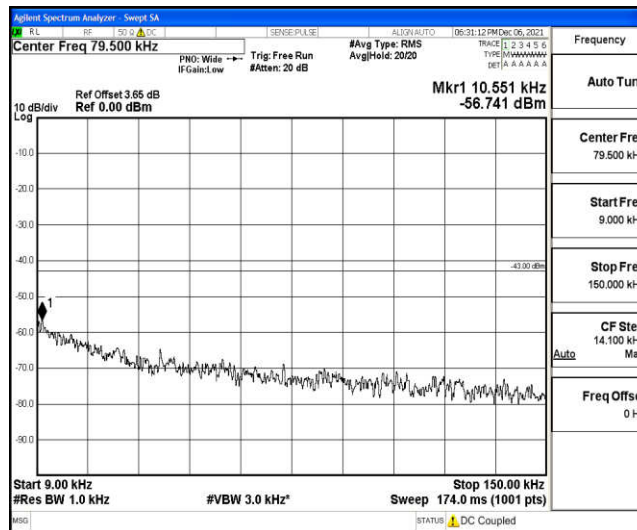

Band2-20MHz-16QAM-18700-1RB#0-Range1:0.009~0.15MHz

Band2-20MHz-16QAM-18700-1RB#0-Range2:0.15~30MHz

Band2-20MHz-16QAM-18700-1RB#0-Range3:30~1000MHz

Band2-20MHz-16QAM-18700-1RB#0-Range4:1000~10000MHz

Band2-20MHz-16QAM-18700-1RB#0-Range5:10000~20000MHz

Band2-20MHz-16QAM-18900-1RB#0-Range1:0.009~0.15MHz

Band2-20MHz-16QAM-18900-1RB#0-Range2:0.15~30MHz

Band2-20MHz-16QAM-18900-1RB#0-Range3:30~1000MHz

Band2-20MHz-16QAM-18900-1RB#0-Range4:1000~10000MHz

Band2-20MHz-16QAM-18900-1RB#0-Range5:10000~20000MHz