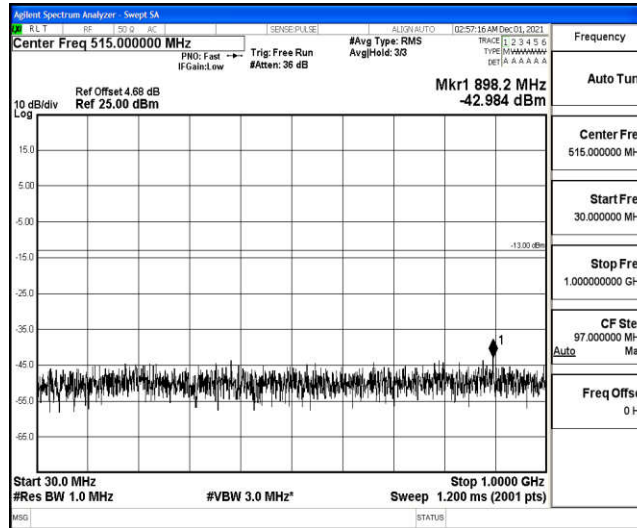

Band2-20MHz-QPSK-18900-1RB#0-Range1:0.009~0.15MHz

Band2-20MHz-QPSK-18900-1RB#0-Range2:0.15~30MHz

Band2-20MHz-QPSK-18900-1RB#0-Range3:30~1000MHz

Band2-20MHz-QPSK-18900-1RB#0-Range4:1000~10000MHz

Band2-20MHz-QPSK-18900-1RB#0-Range5:10000~20000MHz