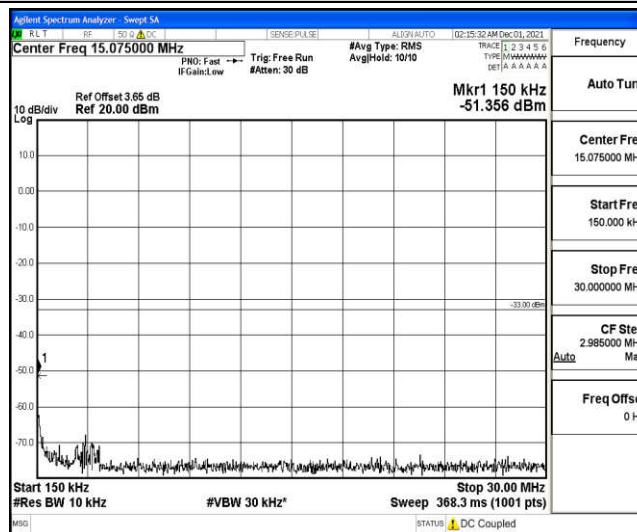

Band2-15MHz-QPSK-18900-1RB#0-Range2:0.15~30MHz

Band2-15MHz-QPSK-18900-1RB#0-Range3:30~1000MHz