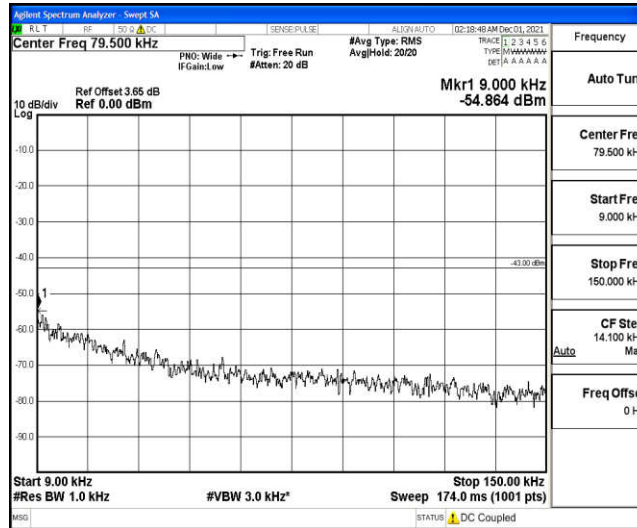

Band2-15MHz-QPSK-19125-1RB#0-Range1:0.009~0.15MHz

Band2-15MHz-QPSK-19125-1RB#0-Range2:0.15~30MHz