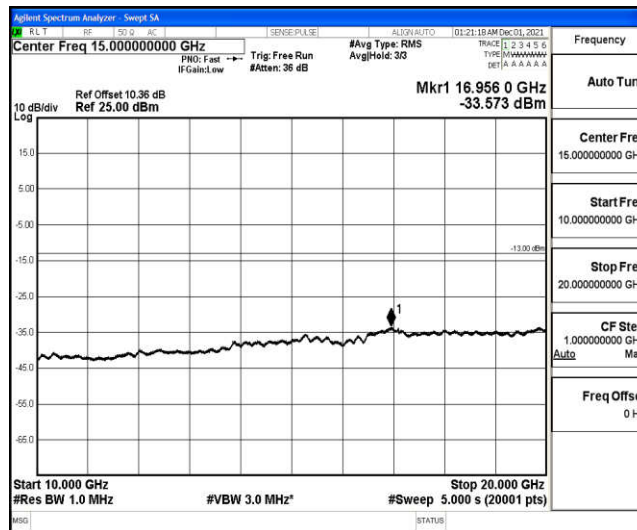

Band2-5MHz-16QAM-18900-1RB#0-Range1:0.009~0.15MHz

Band2-5MHz-16QAM-18900-1RB#0-Range2:0.15~30MHz

Band2-5MHz-16QAM-18900-1RB#0-Range3:30~1000MHz

Band2-5MHz-16QAM-18900-1RB#0-Range4:1000~10000MHz

Band2-5MHz-16QAM-18900-1RB#0-Range5:10000~20000MHz

Band2-5MHz-16QAM-19175-1RB#0-Range1:0.009~0.15MHz

Band2-5MHz-16QAM-19175-1RB#0-Range2:0.15~30MHz

Band2-5MHz-16QAM-19175-1RB#0-Range3:30~1000MHz

Band2-5MHz-16QAM-19175-1RB#0-Range4:1000~10000MHz

Band2-5MHz-16QAM-19175-1RB#0-Range5:10000~20000MHz

Band2-10MHz-QPSK-18650-1RB#0-Range1:0.009~0.15MHz

Band2-10MHz-QPSK-18650-1RB#0-Range2:0.15~30MHz

Band2-10MHz-QPSK-18650-1RB#0-Range3:30~1000MHz

Band2-10MHz-QPSK-18650-1RB#0-Range4:1000~10000MHz

Band2-10MHz-QPSK-18650-1RB#0-Range5:10000~20000MHz