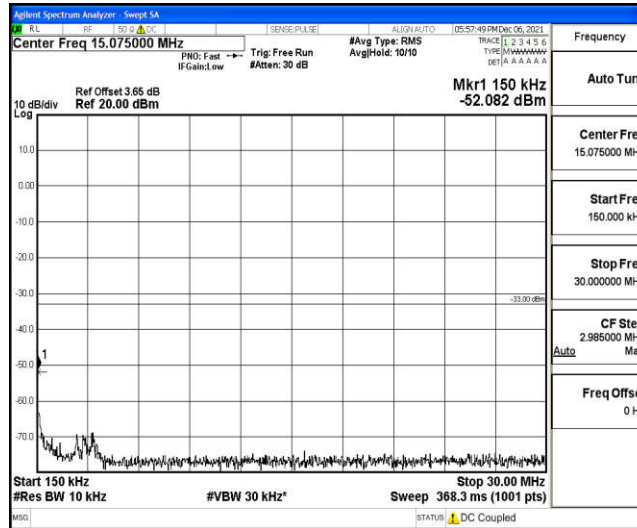

Band2-5MHz-16QAM-18900-1RB#0-Range1:0.009~0.15MHz

Band2-5MHz-16QAM-18900-1RB#0-Range2:0.15~30MHz

Band2-5MHz-16QAM-18900-1RB#0-Range3:30~1000MHz

Band2-5MHz-16QAM-18900-1RB#0-Range4:1000~10000MHz

Band2-5MHz-16QAM-18900-1RB#0-Range5:10000~20000MHz

Band2-5MHz-16QAM-19175-1RB#0-Range1:0.009~0.15MHz

Band2-5MHz-16QAM-19175-1RB#0-Range2:0.15~30MHz

Band2-5MHz-16QAM-19175-1RB#0-Range3:30~1000MHz

Band2-5MHz-16QAM-19175-1RB#0-Range4:1000~10000MHz

Band2-5MHz-16QAM-19175-1RB#0-Range5:10000~20000MHz

Band2-10MHz-QPSK-18650-1RB#0-Range1:0.009~0.15MHz

Band2-10MHz-QPSK-18650-1RB#0-Range2:0.15~30MHz

Band2-10MHz-QPSK-18650-1RB#0-Range3:30~1000MHz

Band2-10MHz-QPSK-18650-1RB#0-Range4:1000~10000MHz

Band2-10MHz-QPSK-18650-1RB#0-Range5:10000~20000MHz