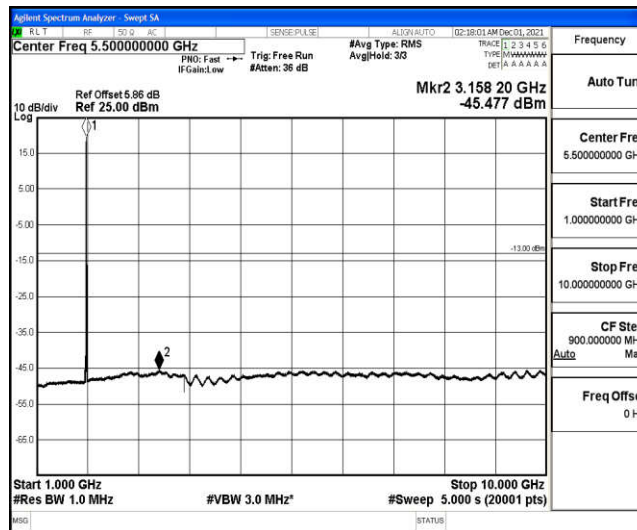

Band2-15MHz-16QAM-18900-1RB#0-Range1:0.009~0.15MHz

Band2-15MHz-16QAM-18900-1RB#0-Range2:0.15~30MHz

Band2-15MHz-16QAM-18900-1RB#0-Range3:30~1000MHz

Band2-15MHz-16QAM-18900-1RB#0-Range4:1000~10000MHz

Band2-15MHz-16QAM-18900-1RB#0-Range5:10000~20000MHz