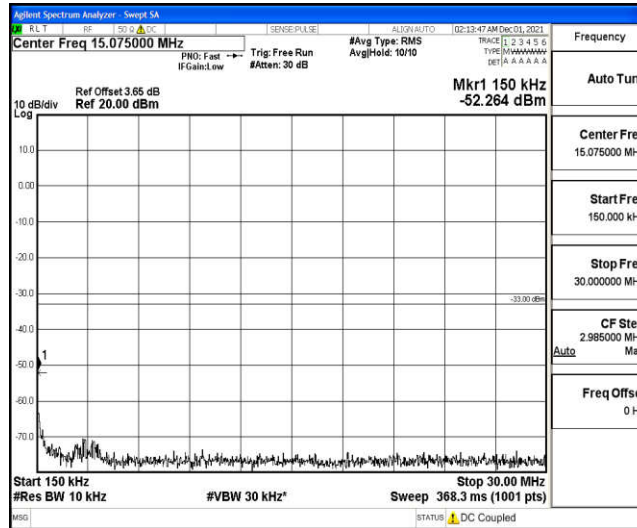

Band2-15MHz-16QAM-18675-1RB#0-Range2:0.15~30MHz

Band2-15MHz-16QAM-18675-1RB#0-Range3:30~1000MHz