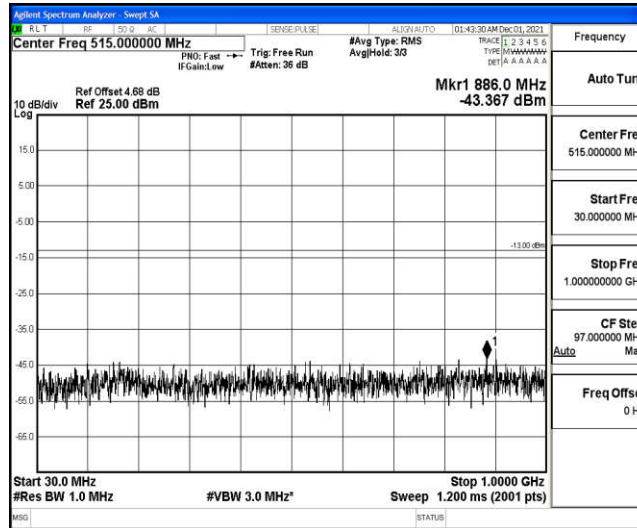

Band2-10MHz-QPSK-18900-1RB#0-Range1:0.009~0.15MHz

Band2-10MHz-QPSK-18900-1RB#0-Range2:0.15~30MHz

Band2-10MHz-QPSK-18900-1RB#0-Range3:30~1000MHz

Band2-10MHz-QPSK-18900-1RB#0-Range4:1000~10000MHz

Band2-10MHz-QPSK-18900-1RB#0-Range5:10000~20000MHz