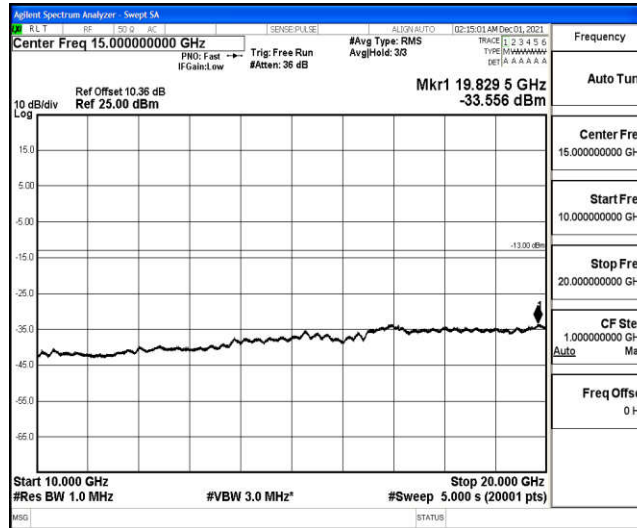

Band2-15MHz-16QAM-18675-1RB#0-Range1:0.009~0.15MHz

Band2-15MHz-16QAM-18675-1RB#0-Range2:0.15~30MHz

Band2-15MHz-16QAM-18675-1RB#0-Range3:30~1000MHz

Band2-15MHz-16QAM-18675-1RB#0-Range4:1000~10000MHz

Band2-15MHz-16QAM-18675-1RB#0-Range5:10000~20000MHz

Band2-15MHz-16QAM-18900-1RB#0-Range1:0.009~0.15MHz

Band2-15MHz-16QAM-18900-1RB#0-Range2:0.15~30MHz

Band2-15MHz-16QAM-18900-1RB#0-Range3:30~1000MHz

Band2-15MHz-16QAM-18900-1RB#0-Range4:1000~10000MHz

Band2-15MHz-16QAM-18900-1RB#0-Range5:10000~20000MHz