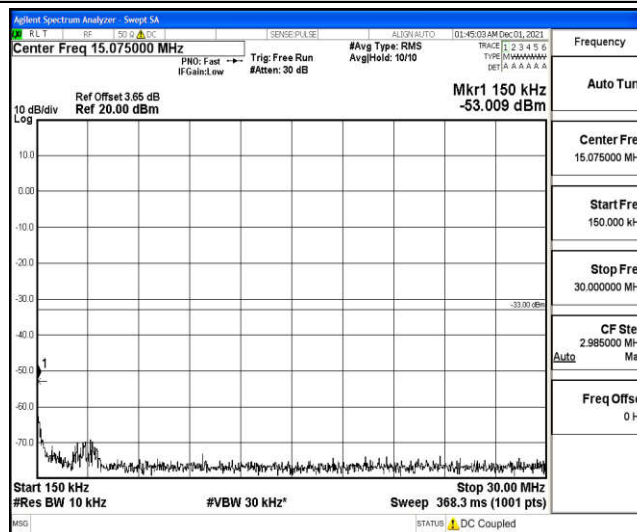

Band2-10MHz-16QAM-18900-1RB#0-Range2:0.15~30MHz

Band2-10MHz-16QAM-18900-1RB#0-Range3:30~1000MHz