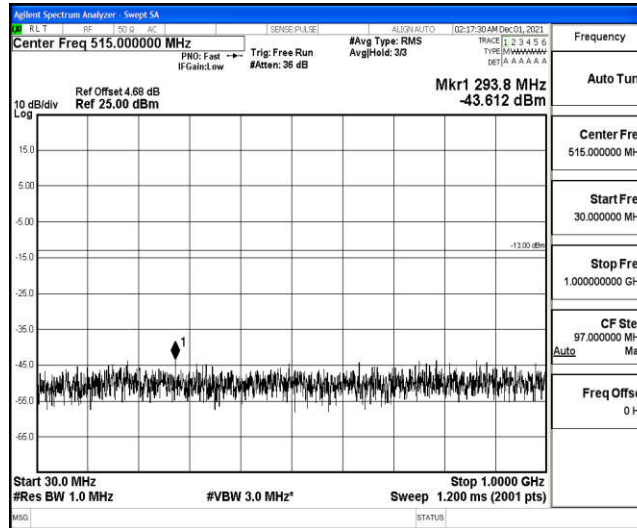

Band2-15MHz-16QAM-18900-1RB#0-Range3:30~1000MHz

Band2-15MHz-16QAM-18900-1RB#0-Range4:1000~10000MHz