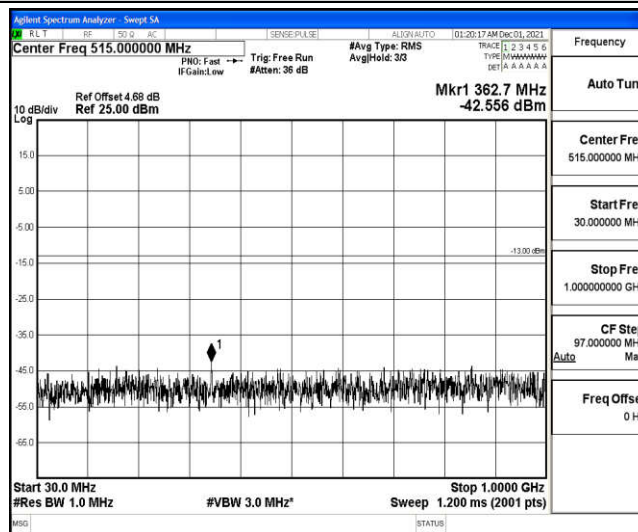

Band2-5MHz-16QAM-19175-1RB#0-Range3:30~1000MHz

Band2-5MHz-16QAM-19175-1RB#0-Range4:1000~10000MHz