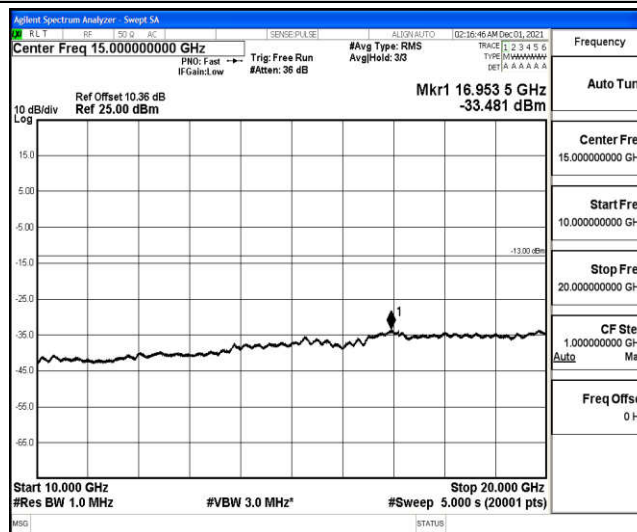

Band2-15MHz-QPSK-18900-1RB#0-Range1:0.009~0.15MHz

Band2-15MHz-QPSK-18900-1RB#0-Range2:0.15~30MHz

Band2-15MHz-QPSK-18900-1RB#0-Range3:30~1000MHz

Band2-15MHz-QPSK-18900-1RB#0-Range4:1000~10000MHz

Band2-15MHz-QPSK-18900-1RB#0-Range5:10000~20000MHz