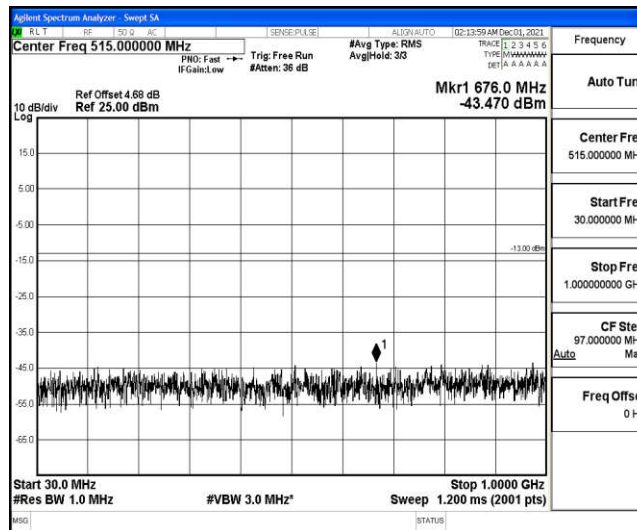

Band2-15MHz-16QAM-18675-1RB#0-Range3:30~1000MHz

Band2-15MHz-16QAM-18675-1RB#0-Range4:1000~10000MHz