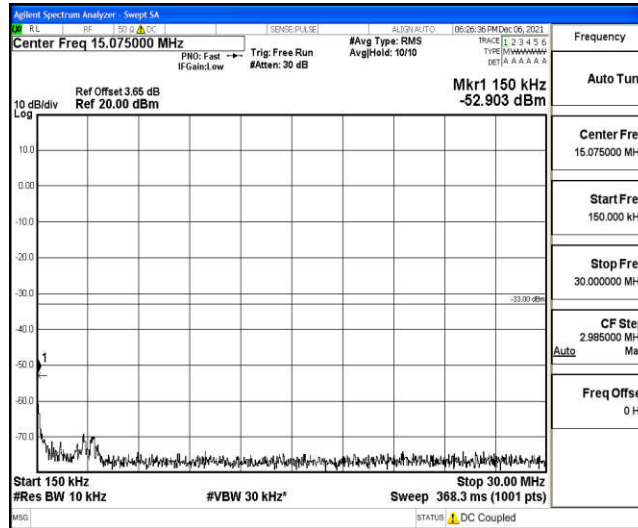

Band2-20MHz-16QAM-18700-1RB#0-Range2:0.15~30MHz

Band2-20MHz-16QAM-18700-1RB#0-Range3:30~1000MHz