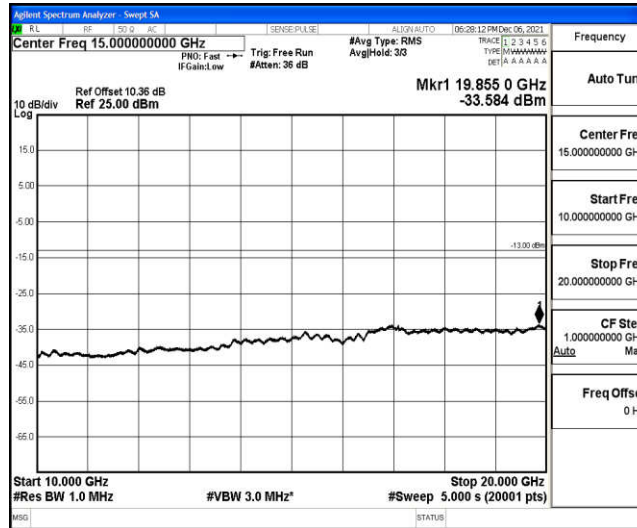

Band2-20MHz-16QAM-18700-1RB#0-Range1:0.009~0.15MHz

Band2-20MHz-16QAM-18700-1RB#0-Range2:0.15~30MHz

Band2-20MHz-16QAM-18700-1RB#0-Range3:30~1000MHz

Band2-20MHz-16QAM-18700-1RB#0-Range4:1000~10000MHz

Band2-20MHz-16QAM-18700-1RB#0-Range5:10000~20000MHz

Band2-20MHz-16QAM-18900-1RB#0-Range1:0.009~0.15MHz

Band2-20MHz-16QAM-18900-1RB#0-Range2:0.15~30MHz

Band2-20MHz-16QAM-18900-1RB#0-Range3:30~1000MHz

Band2-20MHz-16QAM-18900-1RB#0-Range4:1000~10000MHz

Band2-20MHz-16QAM-18900-1RB#0-Range5:10000~20000MHz