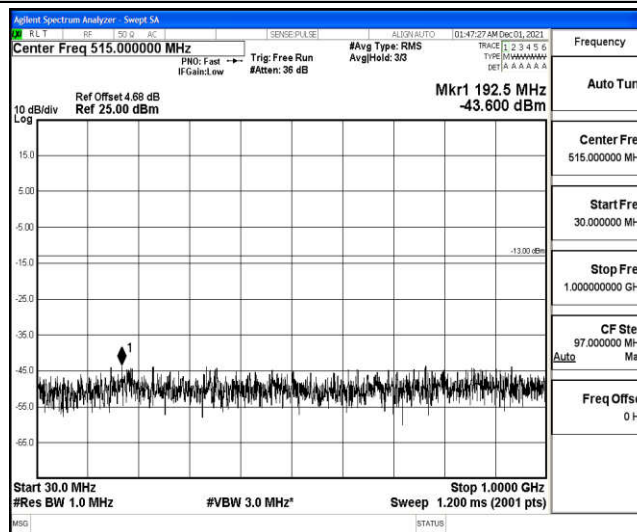

Band2-10MHz-QPSK-19150-1RB#0-Range3:30~1000MHz

Band2-10MHz-QPSK-19150-1RB#0-Range4:1000~10000MHz