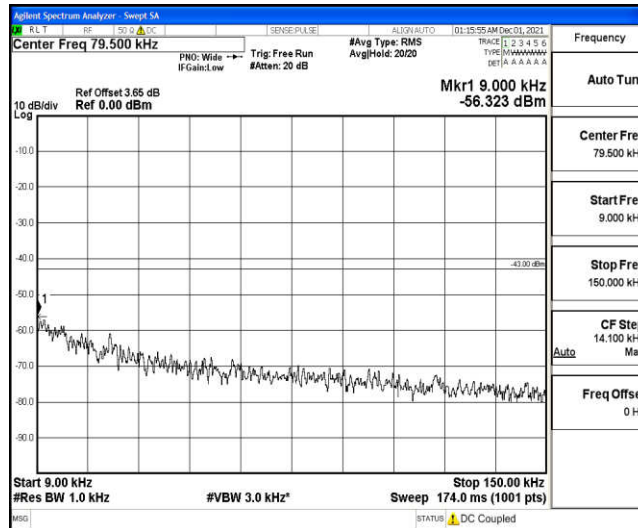

Band2-5MHz-16QAM-18900-1RB#0-Range1:0.009~0.15MHz

Band2-5MHz-16QAM-18900-1RB#0-Range2:0.15~30MHz

Band2-5MHz-16QAM-18900-1RB#0-Range3:30~1000MHz

Band2-5MHz-16QAM-18900-1RB#0-Range4:1000~10000MHz

Band2-5MHz-16QAM-18900-1RB#0-Range5:10000~20000MHz

Band2-5MHz-16QAM-19175-1RB#0-Range1:0.009~0.15MHz

Band2-5MHz-16QAM-19175-1RB#0-Range2:0.15~30MHz

Band2-5MHz-16QAM-19175-1RB#0-Range3:30~1000MHz

Band2-5MHz-16QAM-19175-1RB#0-Range4:1000~10000MHz

Band2-5MHz-16QAM-19175-1RB#0-Range5:10000~20000MHz