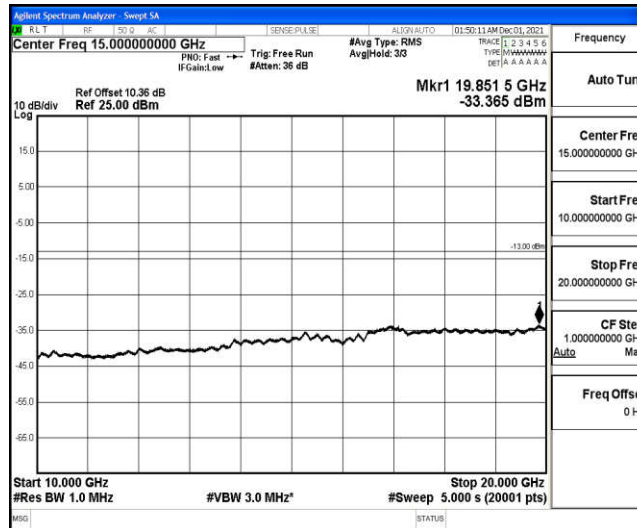

Band2-10MHz-16QAM-19150-1RB#0-Range1:0.009~0.15MHz

Band2-10MHz-16QAM-19150-1RB#0-Range2:0.15~30MHz

Band2-10MHz-16QAM-19150-1RB#0-Range3:30~1000MHz

Band2-10MHz-16QAM-19150-1RB#0-Range4:1000~10000MHz

Band2-10MHz-16QAM-19150-1RB#0-Range5:10000~20000MHz