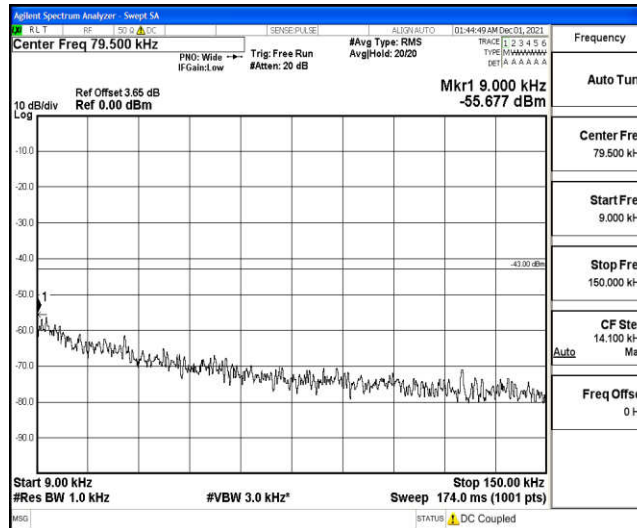

Band2-10MHz-16QAM-18900-1RB#0-Range1:0.009~0.15MHz

Band2-10MHz-16QAM-18900-1RB#0-Range2:0.15~30MHz