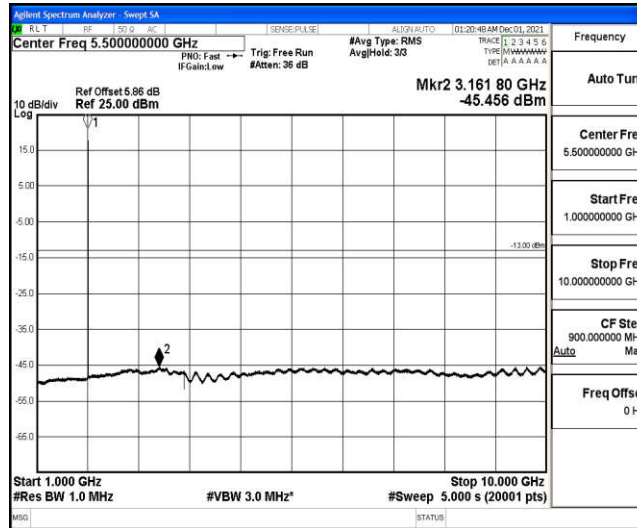

Band2-5MHz-16QAM-19175-1RB#0-Range1:0.009~0.15MHz

Band2-5MHz-16QAM-19175-1RB#0-Range2:0.15~30MHz

Band2-5MHz-16QAM-19175-1RB#0-Range3:30~1000MHz

Band2-5MHz-16QAM-19175-1RB#0-Range4:1000~10000MHz

Band2-5MHz-16QAM-19175-1RB#0-Range5:10000~20000MHz