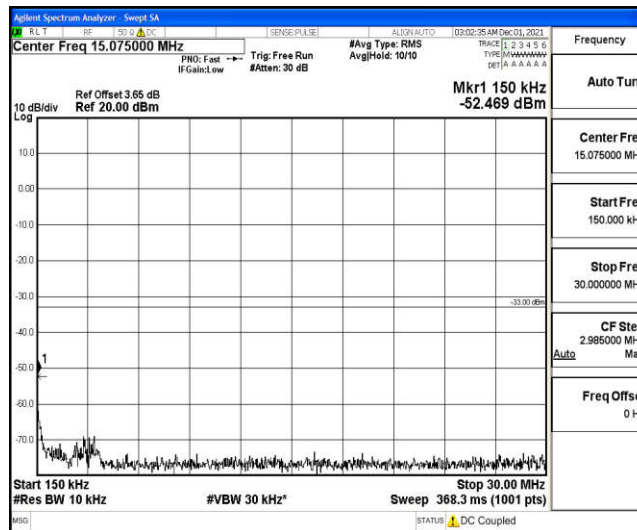

Band2-20MHz-16QAM-19100-1RB#0-Range2:0.15~30MHz

Band2-20MHz-16QAM-19100-1RB#0-Range3:30~1000MHz