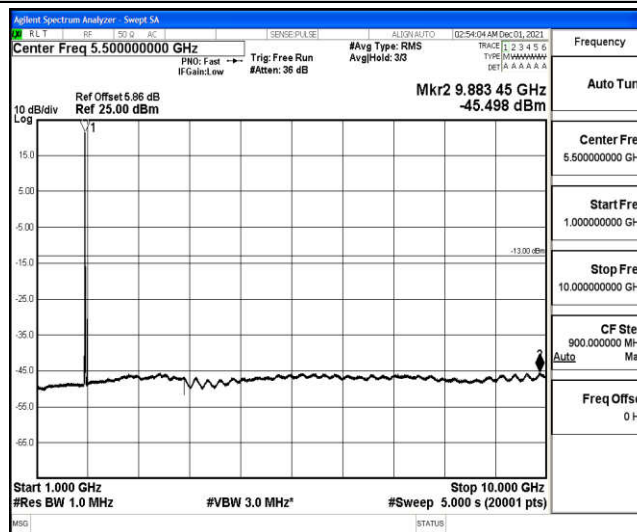

Band2-20MHz-QPSK-18700-1RB#0-Range1:0.009~0.15MHz

Band2-20MHz-QPSK-18700-1RB#0-Range2:0.15~30MHz

Band2-20MHz-QPSK-18700-1RB#0-Range3:30~1000MHz

Band2-20MHz-QPSK-18700-1RB#0-Range4:1000~10000MHz

Band2-20MHz-QPSK-18700-1RB#0-Range5:10000~20000MHz