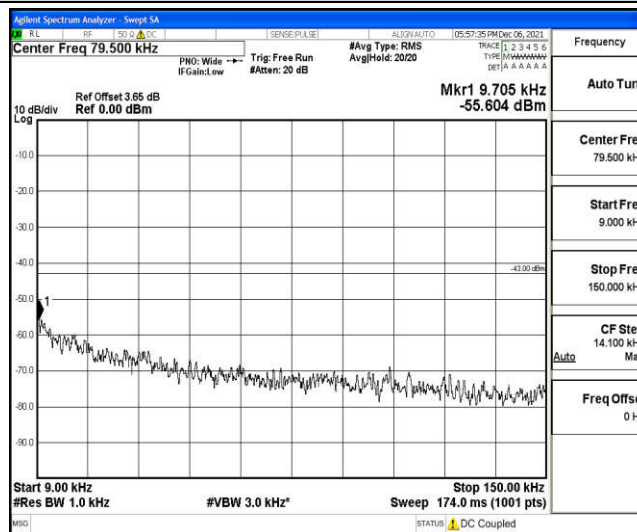

Band2-10MHz-QPSK-18650-1RB#0-Range1:0.009~0.15MHz

Band2-10MHz-QPSK-18650-1RB#0-Range2:0.15~30MHz