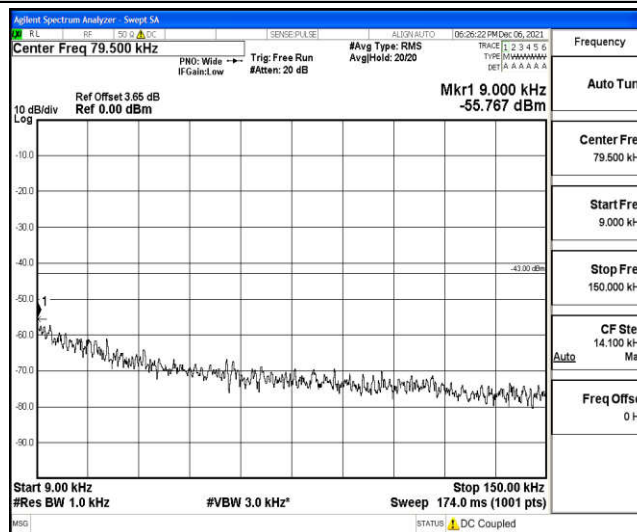

Band2-20MHz-16QAM-18700-1RB#0-Range1:0.009~0.15MHz

Band2-20MHz-16QAM-18700-1RB#0-Range2:0.15~30MHz