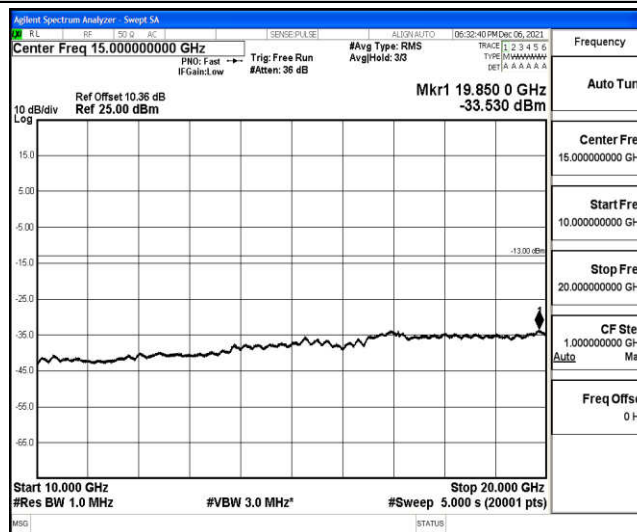

Band2-20MHz-16QAM-18900-1RB#0-Range1:0.009~0.15MHz

Band2-20MHz-16QAM-18900-1RB#0-Range2:0.15~30MHz

Band2-20MHz-16QAM-18900-1RB#0-Range3:30~1000MHz

Band2-20MHz-16QAM-18900-1RB#0-Range4:1000~10000MHz

Band2-20MHz-16QAM-18900-1RB#0-Range5:10000~20000MHz

Band2-20MHz-16QAM-19100-1RB#0-Range1:0.009~0.15MHz

Band2-20MHz-16QAM-19100-1RB#0-Range2:0.15~30MHz

Band2-20MHz-16QAM-19100-1RB#0-Range3:30~1000MHz

Band2-20MHz-16QAM-19100-1RB#0-Range4:1000~10000MHz

Band2-20MHz-16QAM-19100-1RB#0-Range5:10000~20000MHz