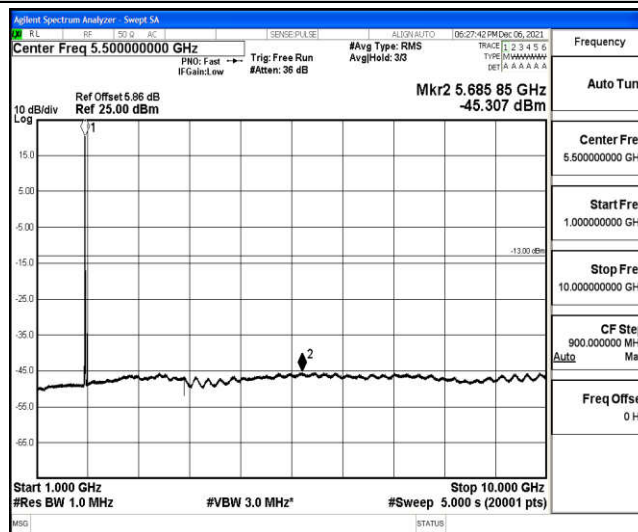

Band2-20MHz-16QAM-18700-1RB#0-Range1:0.009~0.15MHz

Band2-20MHz-16QAM-18700-1RB#0-Range2:0.15~30MHz

Band2-20MHz-16QAM-18700-1RB#0-Range3:30~1000MHz

Band2-20MHz-16QAM-18700-1RB#0-Range4:1000~10000MHz

Band2-20MHz-16QAM-18700-1RB#0-Range5:10000~20000MHz