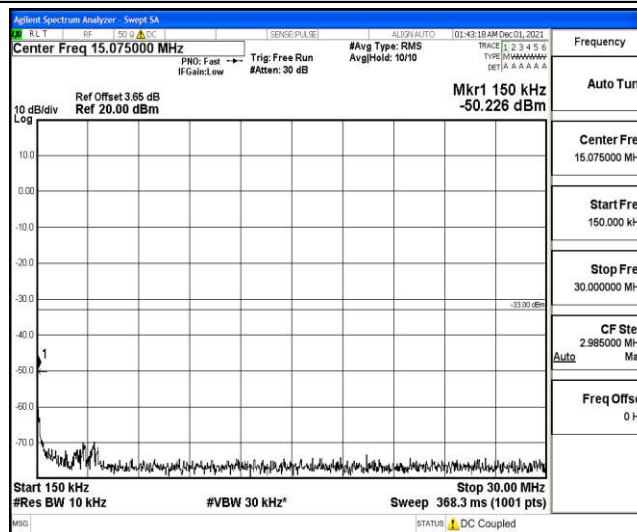

Band2-10MHz-QPSK-18900-1RB#0-Range2:0.15~30MHz

Band2-10MHz-QPSK-18900-1RB#0-Range3:30~1000MHz