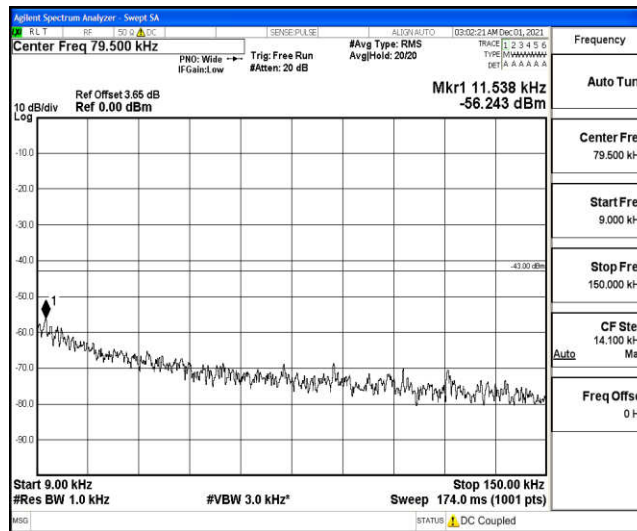

Band2-20MHz-16QAM-19100-1RB#0-Range1:0.009~0.15MHz

Band2-20MHz-16QAM-19100-1RB#0-Range2:0.15~30MHz