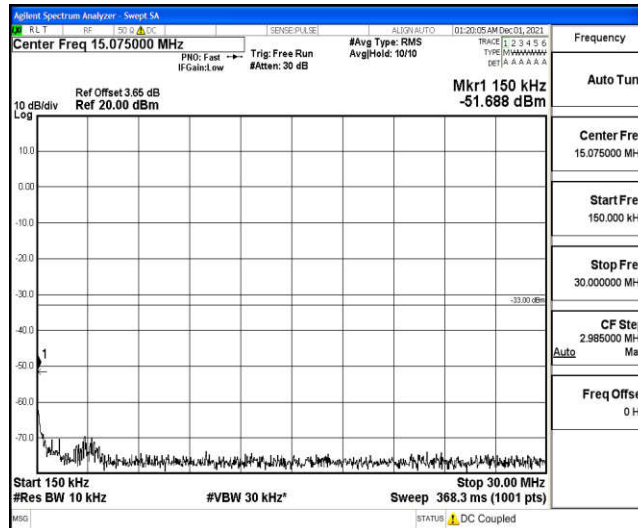

Band2-5MHz-16QAM-18900-1RB#0-Range1:0.009~0.15MHz

Band2-5MHz-16QAM-18900-1RB#0-Range2:0.15~30MHz

Band2-5MHz-16QAM-18900-1RB#0-Range3:30~1000MHz

Band2-5MHz-16QAM-18900-1RB#0-Range4:1000~10000MHz

Band2-5MHz-16QAM-18900-1RB#0-Range5:10000~20000MHz

Band2-5MHz-16QAM-19175-1RB#0-Range1:0.009~0.15MHz

Band2-5MHz-16QAM-19175-1RB#0-Range2:0.15~30MHz

Band2-5MHz-16QAM-19175-1RB#0-Range3:30~1000MHz

Band2-5MHz-16QAM-19175-1RB#0-Range4:1000~10000MHz

Band2-5MHz-16QAM-19175-1RB#0-Range5:10000~20000MHz