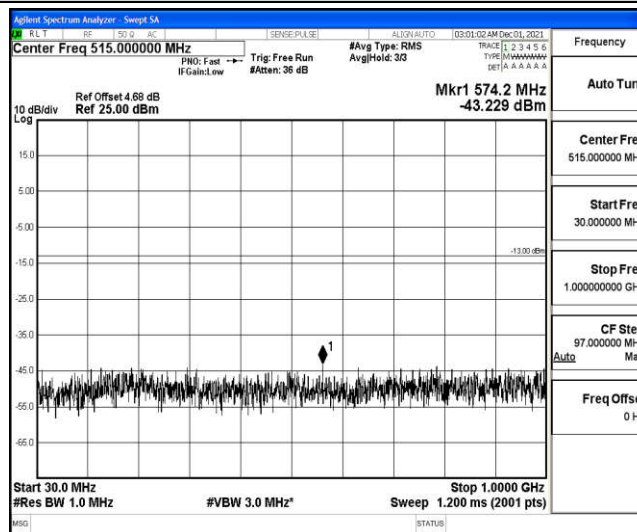

Band2-20MHz-QPSK-19100-1RB#0-Range3:30~1000MHz

Band2-20MHz-QPSK-19100-1RB#0-Range4:1000~10000MHz