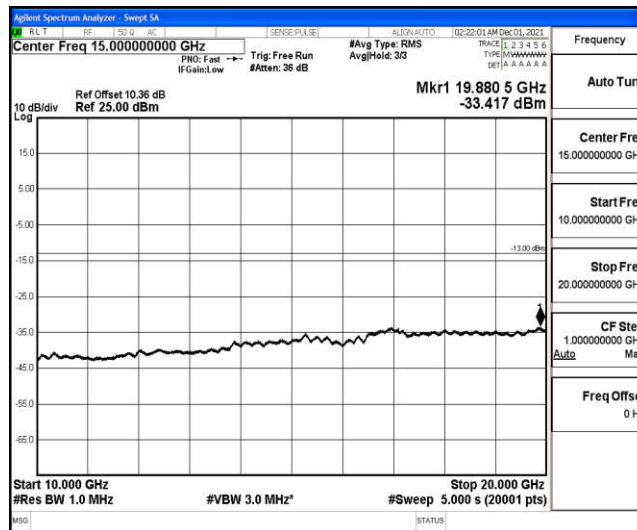

Band2-15MHz-16QAM-19125-1RB#0-Range1:0.009~0.15MHz

Band2-15MHz-16QAM-19125-1RB#0-Range2:0.15~30MHz

Band2-15MHz-16QAM-19125-1RB#0-Range3:30~1000MHz

Band2-15MHz-16QAM-19125-1RB#0-Range4:1000~10000MHz

Band2-15MHz-16QAM-19125-1RB#0-Range5:10000~20000MHz