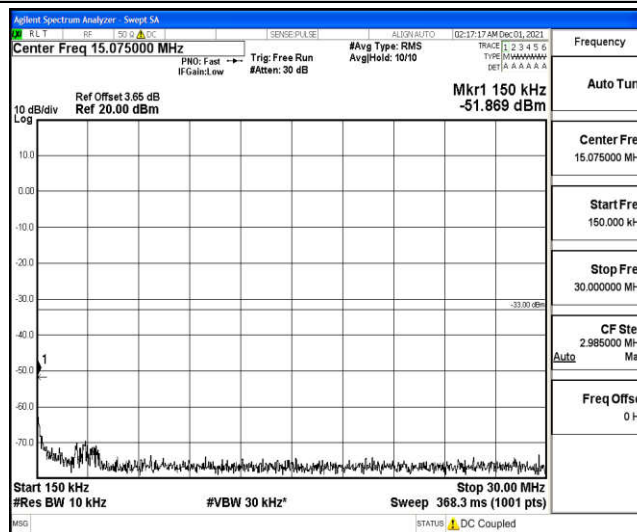

Band2-15MHz-16QAM-18900-1RB#0-Range2:0.15~30MHz

Band2-15MHz-16QAM-18900-1RB#0-Range3:30~1000MHz