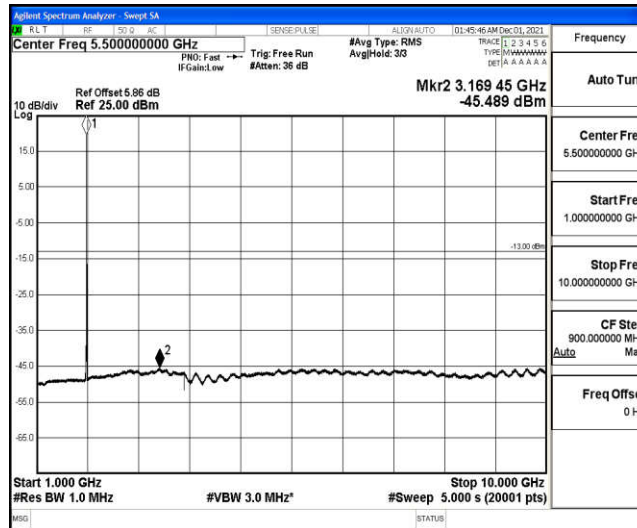

Band2-10MHz-16QAM-18900-1RB#0-Range1:0.009~0.15MHz

Band2-10MHz-16QAM-18900-1RB#0-Range2:0.15~30MHz

Band2-10MHz-16QAM-18900-1RB#0-Range3:30~1000MHz

Band2-10MHz-16QAM-18900-1RB#0-Range4:1000~10000MHz

Band2-10MHz-16QAM-18900-1RB#0-Range5:10000~20000MHz