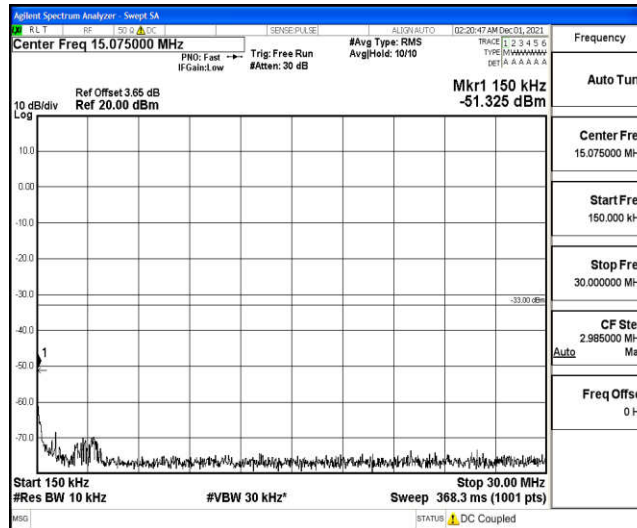

Band2-15MHz-16QAM-19125-1RB#0-Range2:0.15~30MHz

Band2-15MHz-16QAM-19125-1RB#0-Range3:30~1000MHz