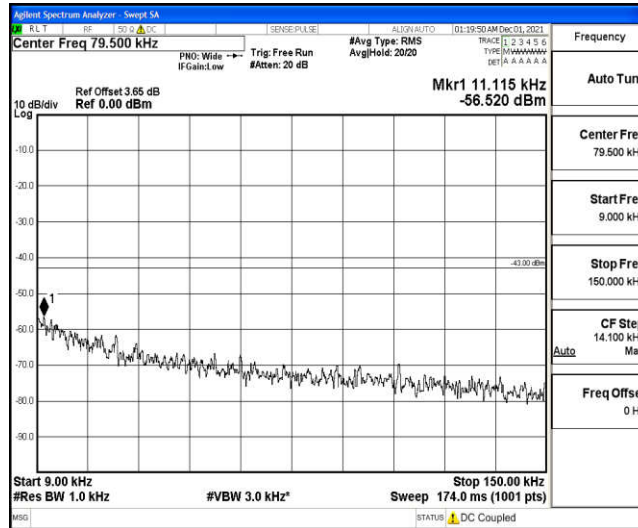

Band2-5MHz-16QAM-19175-1RB#0-Range1:0.009~0.15MHz

Band2-5MHz-16QAM-19175-1RB#0-Range2:0.15~30MHz