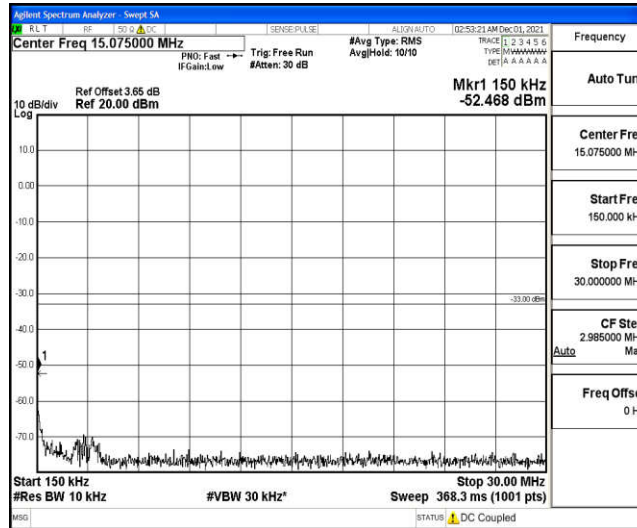

Band2-20MHz-QPSK-18700-1RB#0-Range2:0.15~30MHz

Band2-20MHz-QPSK-18700-1RB#0-Range3:30~1000MHz