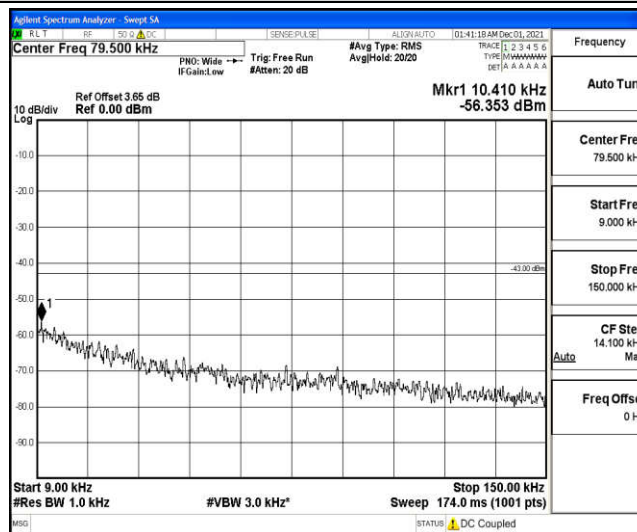

Band2-10MHz-16QAM-18650-1RB#0-Range1:0.009~0.15MHz

Band2-10MHz-16QAM-18650-1RB#0-Range2:0.15~30MHz