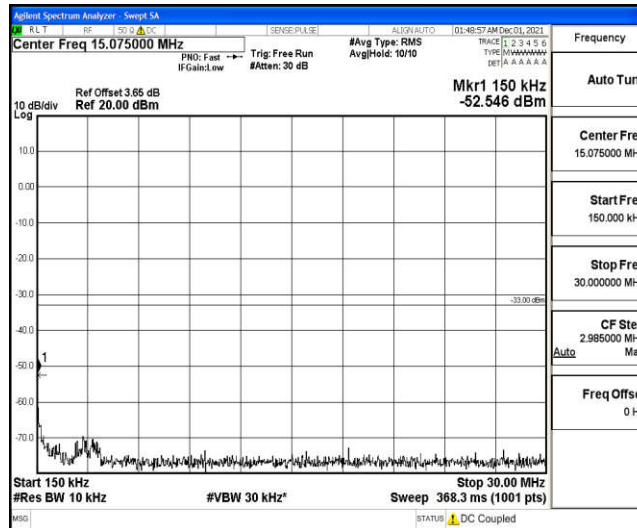

Band2-10MHz-16QAM-19150-1RB#0-Range2:0.15~30MHz

Band2-10MHz-16QAM-19150-1RB#0-Range3:30~1000MHz