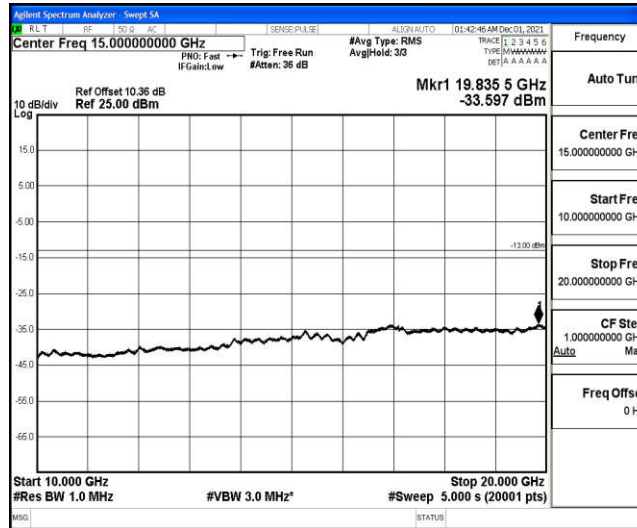

Band2-10MHz-16QAM-18650-1RB#0-Range1:0.009~0.15MHz

Band2-10MHz-16QAM-18650-1RB#0-Range2:0.15~30MHz

Band2-10MHz-16QAM-18650-1RB#0-Range3:30~1000MHz

Band2-10MHz-16QAM-18650-1RB#0-Range4:1000~10000MHz

Band2-10MHz-16QAM-18650-1RB#0-Range5:10000~20000MHz

Band2-10MHz-16QAM-18900-1RB#0-Range1:0.009~0.15MHz

Band2-10MHz-16QAM-18900-1RB#0-Range2:0.15~30MHz

Band2-10MHz-16QAM-18900-1RB#0-Range3:30~1000MHz

Band2-10MHz-16QAM-18900-1RB#0-Range4:1000~10000MHz

Band2-10MHz-16QAM-18900-1RB#0-Range5:10000~20000MHz