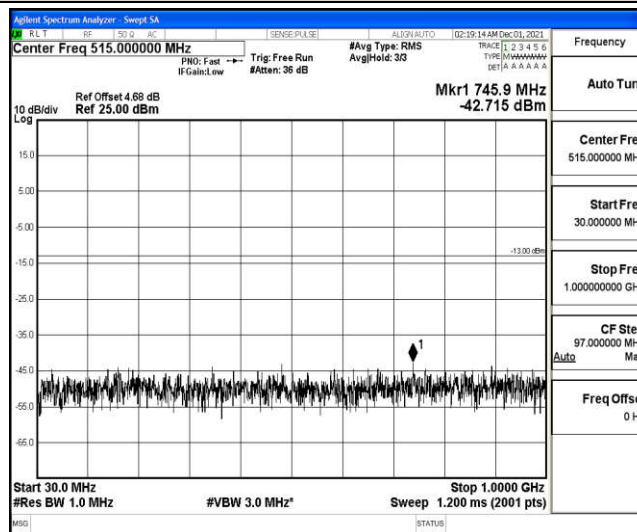

Band2-15MHz-QPSK-19125-1RB#0-Range3:30~1000MHz

Band2-15MHz-QPSK-19125-1RB#0-Range4:1000~10000MHz