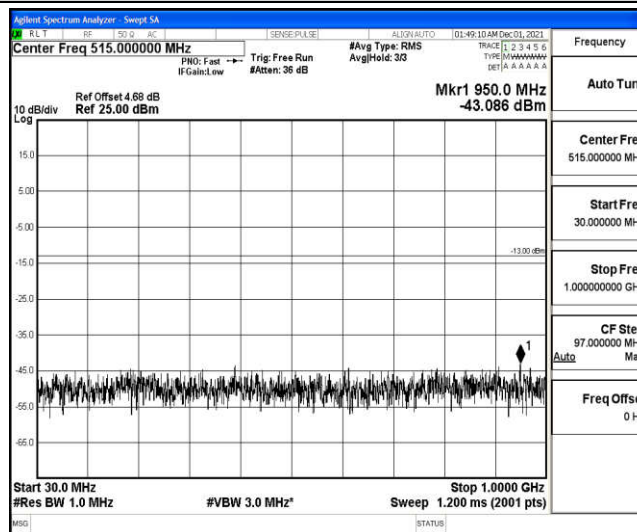

Band2-10MHz-16QAM-19150-1RB#0-Range3:30~1000MHz

Band2-10MHz-16QAM-19150-1RB#0-Range4:1000~10000MHz