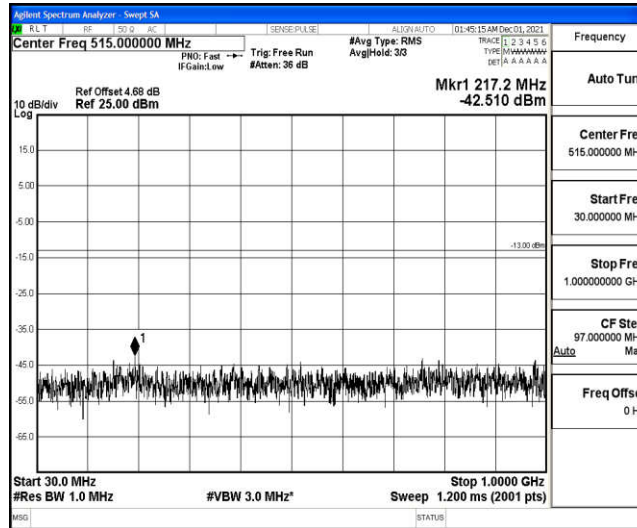

Band2-10MHz-16QAM-18900-1RB#0-Range3:30~1000MHz

Band2-10MHz-16QAM-18900-1RB#0-Range4:1000~10000MHz