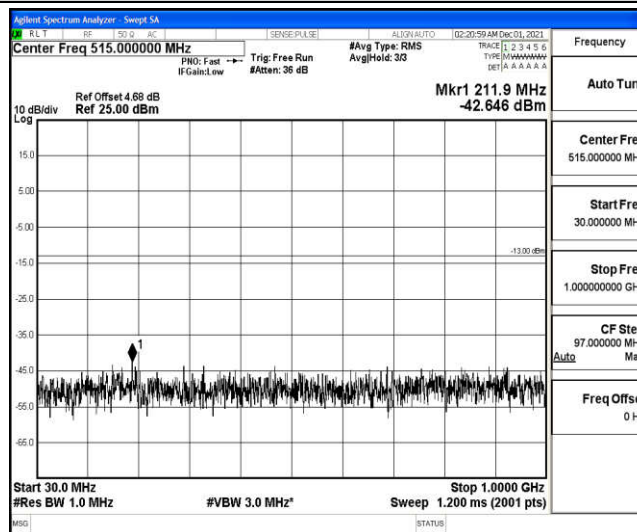

Band2-15MHz-16QAM-19125-1RB#0-Range3:30~1000MHz

Band2-15MHz-16QAM-19125-1RB#0-Range4:1000~10000MHz