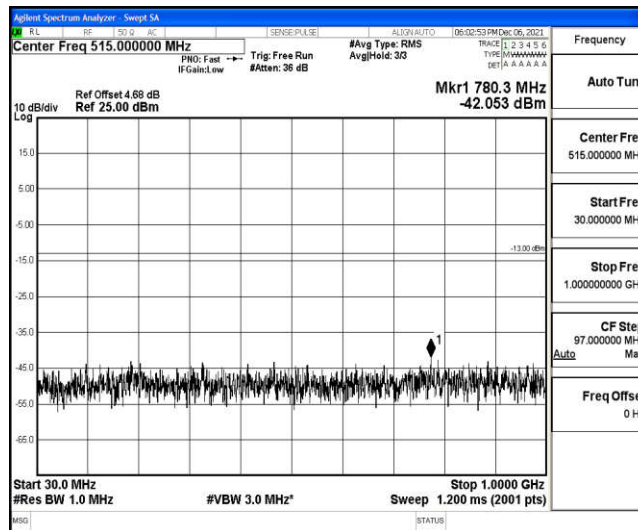

Band2-15MHz-QPSK-18675-1RB#0-Range1:0.009~0.15MHz

Band2-15MHz-QPSK-18675-1RB#0-Range2:0.15~30MHz

Band2-15MHz-QPSK-18675-1RB#0-Range3:30~1000MHz

Band2-15MHz-QPSK-18675-1RB#0-Range4:1000~10000MHz

Band2-15MHz-QPSK-18675-1RB#0-Range5:10000~20000MHz