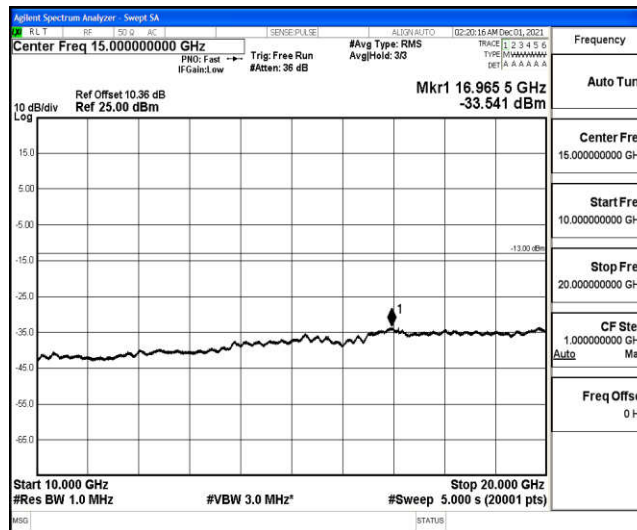

Band2-15MHz-QPSK-19125-1RB#0-Range1:0.009~0.15MHz

Band2-15MHz-QPSK-19125-1RB#0-Range2:0.15~30MHz

Band2-15MHz-QPSK-19125-1RB#0-Range3:30~1000MHz

Band2-15MHz-QPSK-19125-1RB#0-Range4:1000~10000MHz

Band2-15MHz-QPSK-19125-1RB#0-Range5:10000~20000MHz

Band2-15MHz-16QAM-18675-1RB#0-Range1:0.009~0.15MHz

Band2-15MHz-16QAM-18675-1RB#0-Range2:0.15~30MHz

Band2-15MHz-16QAM-18675-1RB#0-Range3:30~1000MHz

Band2-15MHz-16QAM-18675-1RB#0-Range4:1000~10000MHz

Band2-15MHz-16QAM-18675-1RB#0-Range5:10000~20000MHz