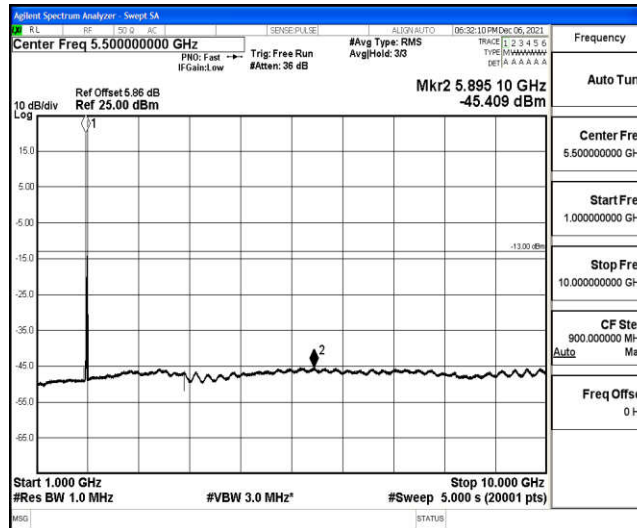

Band2-20MHz-16QAM-18900-1RB#0-Range1:0.009~0.15MHz

Band2-20MHz-16QAM-18900-1RB#0-Range2:0.15~30MHz

Band2-20MHz-16QAM-18900-1RB#0-Range3:30~1000MHz

Band2-20MHz-16QAM-18900-1RB#0-Range4:1000~10000MHz

Band2-20MHz-16QAM-18900-1RB#0-Range5:10000~20000MHz

Band2-20MHz-16QAM-19100-1RB#0-Range1:0.009~0.15MHz

Band2-20MHz-16QAM-19100-1RB#0-Range2:0.15~30MHz

Band2-20MHz-16QAM-19100-1RB#0-Range3:30~1000MHz

Band2-20MHz-16QAM-19100-1RB#0-Range4:1000~10000MHz

Band2-20MHz-16QAM-19100-1RB#0-Range5:10000~20000MHz