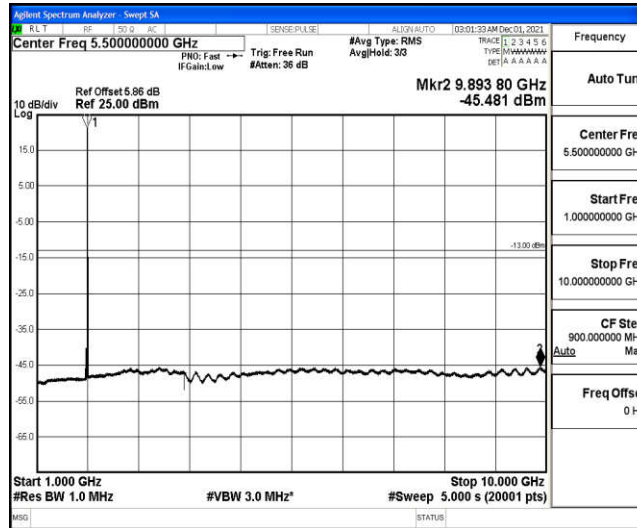

Band2-20MHz-QPSK-19100-1RB#0-Range1:0.009~0.15MHz

Band2-20MHz-QPSK-19100-1RB#0-Range2:0.15~30MHz

Band2-20MHz-QPSK-19100-1RB#0-Range3:30~1000MHz

Band2-20MHz-QPSK-19100-1RB#0-Range4:1000~10000MHz

Band2-20MHz-QPSK-19100-1RB#0-Range5:10000~20000MHz