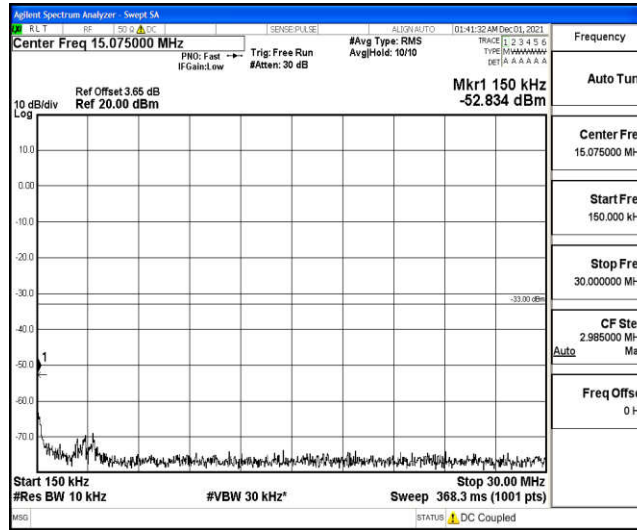

Band2-10MHz-16QAM-18650-1RB#0-Range2:0.15~30MHz

Band2-10MHz-16QAM-18650-1RB#0-Range3:30~1000MHz