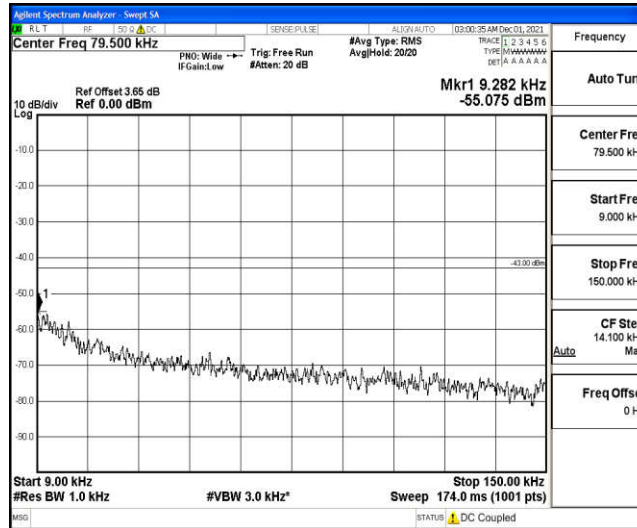

Band2-20MHz-QPSK-19100-1RB#0-Range1:0.009~0.15MHz

Band2-20MHz-QPSK-19100-1RB#0-Range2:0.15~30MHz