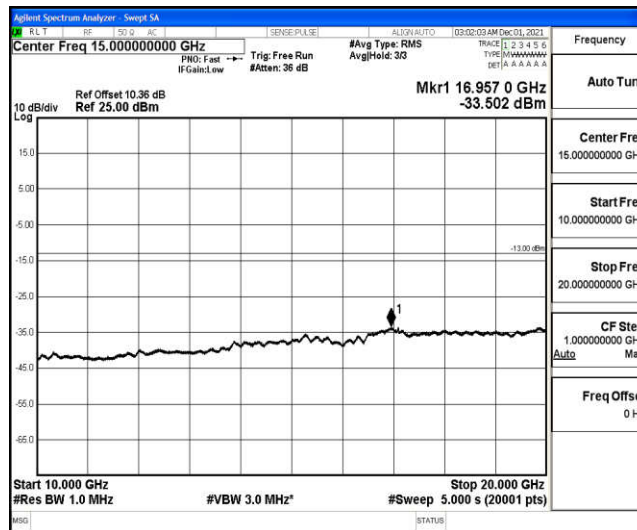

Band2-20MHz-QPSK-19100-1RB#0-Range1:0.009~0.15MHz

Band2-20MHz-QPSK-19100-1RB#0-Range2:0.15~30MHz

Band2-20MHz-QPSK-19100-1RB#0-Range3:30~1000MHz

Band2-20MHz-QPSK-19100-1RB#0-Range4:1000~10000MHz

Band2-20MHz-QPSK-19100-1RB#0-Range5:10000~20000MHz

Band2-20MHz-16QAM-18700-1RB#0-Range1:0.009~0.15MHz

Band2-20MHz-16QAM-18700-1RB#0-Range2:0.15~30MHz

Band2-20MHz-16QAM-18700-1RB#0-Range3:30~1000MHz

Band2-20MHz-16QAM-18700-1RB#0-Range4:1000~10000MHz

Band2-20MHz-16QAM-18700-1RB#0-Range5:10000~20000MHz