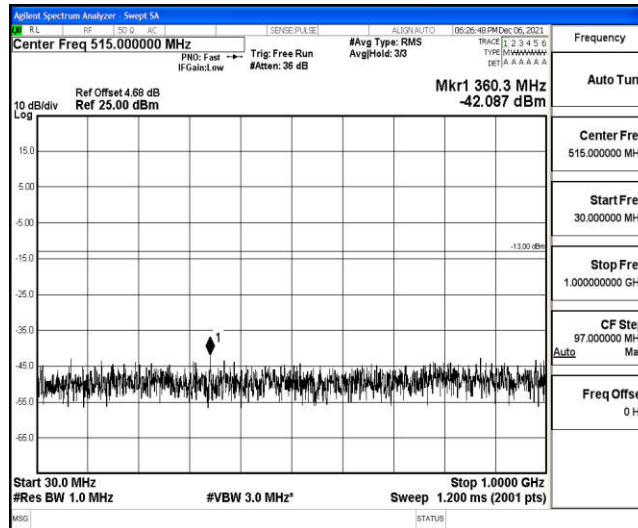

Band2-20MHz-16QAM-18700-1RB#0-Range3:30~1000MHz

Band2-20MHz-16QAM-18700-1RB#0-Range4:1000~10000MHz