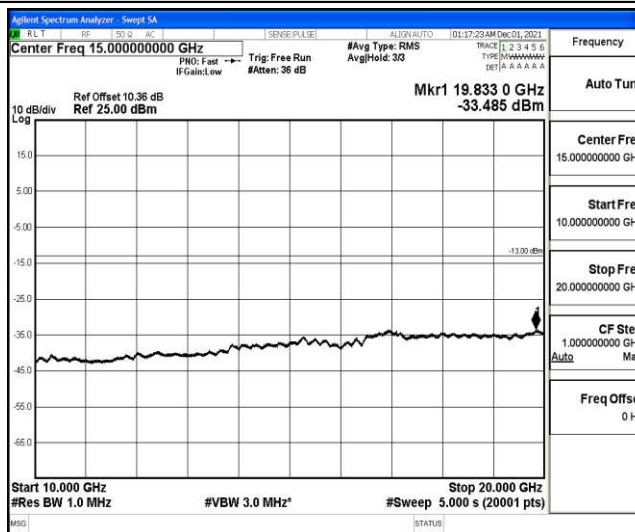

Band2-5MHz-16QAM-18900-1RB#0-Range1:0.009~0.15MHz

Band2-5MHz-16QAM-18900-1RB#0-Range2:0.15~30MHz

Band2-5MHz-16QAM-18900-1RB#0-Range3:30~1000MHz

Band2-5MHz-16QAM-18900-1RB#0-Range4:1000~10000MHz

Band2-5MHz-16QAM-18900-1RB#0-Range5:10000~20000MHz

Band2-5MHz-16QAM-19175-1RB#0-Range1:0.009~0.15MHz

Band2-5MHz-16QAM-19175-1RB#0-Range2:0.15~30MHz

Band2-5MHz-16QAM-19175-1RB#0-Range3:30~1000MHz

Band2-5MHz-16QAM-19175-1RB#0-Range4:1000~10000MHz

Band2-5MHz-16QAM-19175-1RB#0-Range5:10000~20000MHz