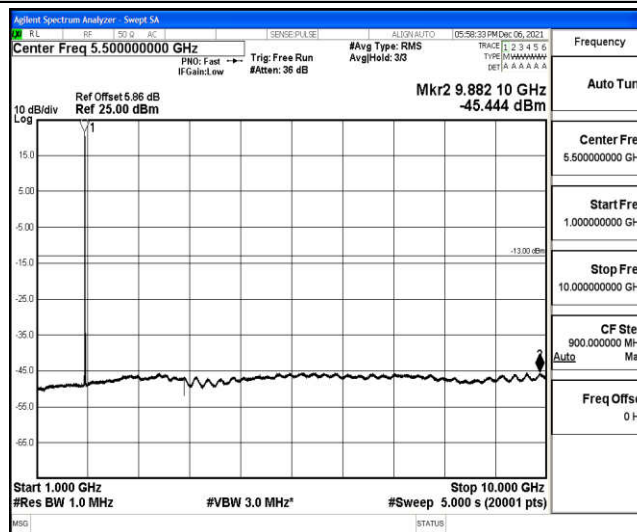

Band2-10MHz-QPSK-18650-1RB#0-Range1:0.009~0.15MHz

Band2-10MHz-QPSK-18650-1RB#0-Range2:0.15~30MHz

Band2-10MHz-QPSK-18650-1RB#0-Range3:30~1000MHz

Band2-10MHz-QPSK-18650-1RB#0-Range4:1000~10000MHz

Band2-10MHz-QPSK-18650-1RB#0-Range5:10000~20000MHz