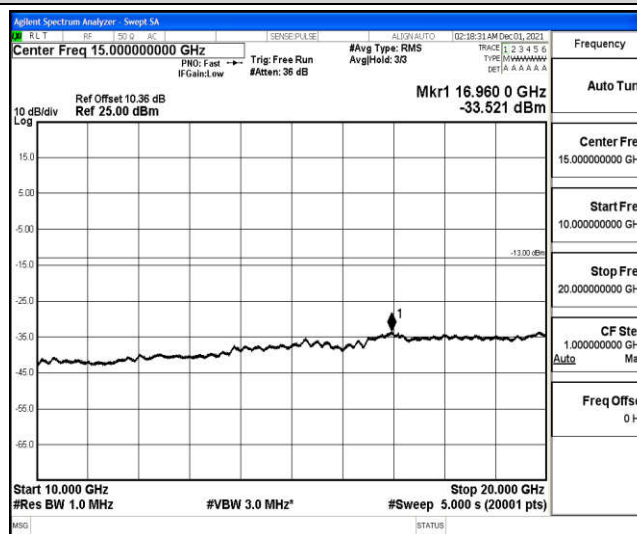

Band2-15MHz-16QAM-18900-1RB#0-Range1:0.009~0.15MHz

Band2-15MHz-16QAM-18900-1RB#0-Range2:0.15~30MHz

Band2-15MHz-16QAM-18900-1RB#0-Range3:30~1000MHz

Band2-15MHz-16QAM-18900-1RB#0-Range4:1000~10000MHz

Band2-15MHz-16QAM-18900-1RB#0-Range5:10000~20000MHz