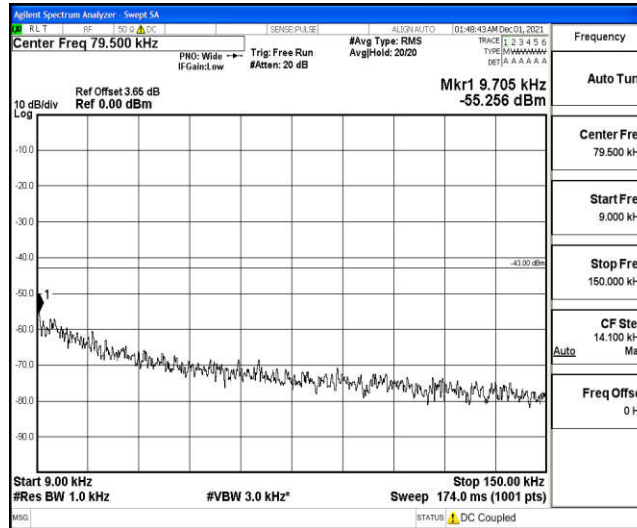

Band2-10MHz-16QAM-19150-1RB#0-Range1:0.009~0.15MHz

Band2-10MHz-16QAM-19150-1RB#0-Range2:0.15~30MHz