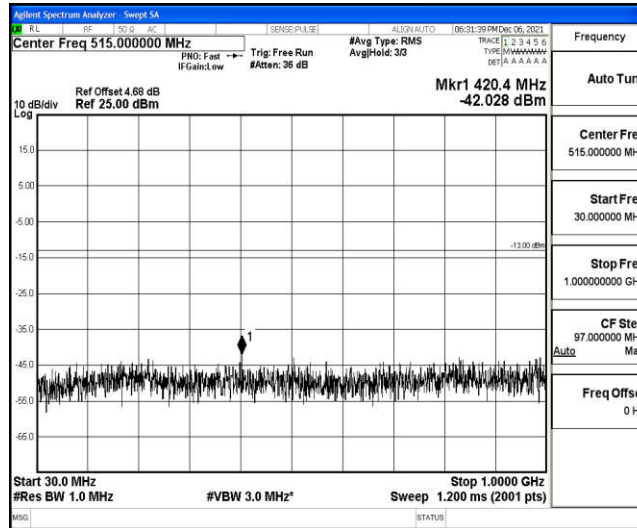

Band2-20MHz-16QAM-18900-1RB#0-Range3:30~1000MHz

Band2-20MHz-16QAM-18900-1RB#0-Range4:1000~10000MHz