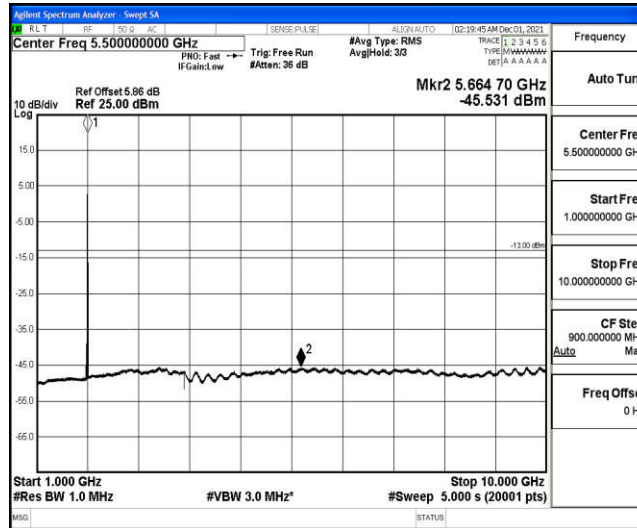

Band2-15MHz-QPSK-19125-1RB#0-Range1:0.009~0.15MHz

Band2-15MHz-QPSK-19125-1RB#0-Range2:0.15~30MHz

Band2-15MHz-QPSK-19125-1RB#0-Range3:30~1000MHz

Band2-15MHz-QPSK-19125-1RB#0-Range4:1000~10000MHz

Band2-15MHz-QPSK-19125-1RB#0-Range5:10000~20000MHz