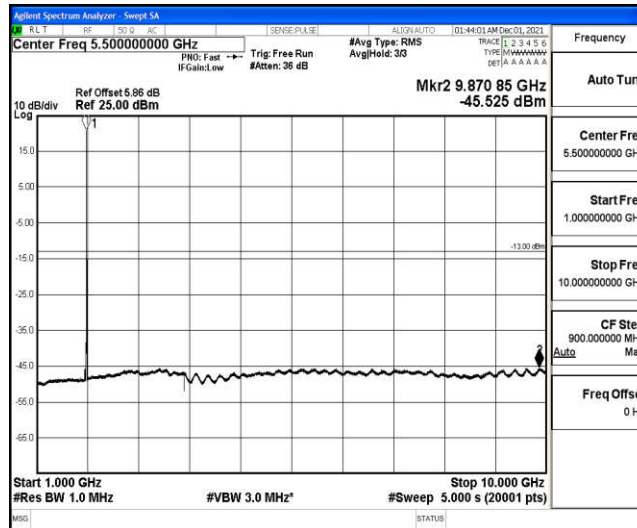

Band2-10MHz-QPSK-18900-1RB#0-Range1:0.009~0.15MHz

Band2-10MHz-QPSK-18900-1RB#0-Range2:0.15~30MHz

Band2-10MHz-QPSK-18900-1RB#0-Range3:30~1000MHz

Band2-10MHz-QPSK-18900-1RB#0-Range4:1000~10000MHz

Band2-10MHz-QPSK-18900-1RB#0-Range5:10000~20000MHz