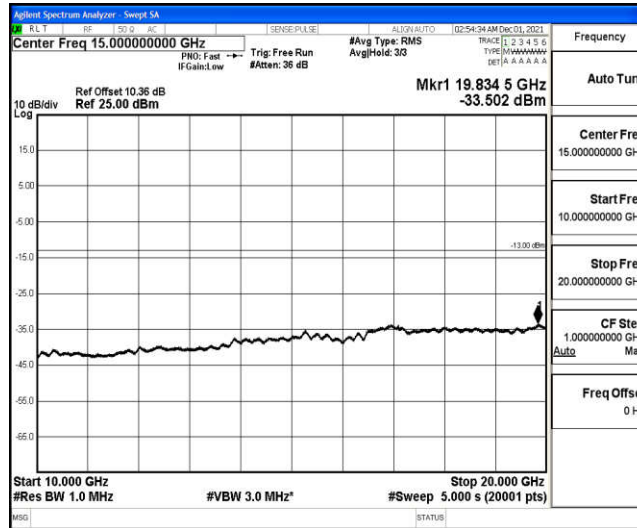

Band2-20MHz-QPSK-18700-1RB#0-Range1:0.009~0.15MHz

Band2-20MHz-QPSK-18700-1RB#0-Range2:0.15~30MHz

Band2-20MHz-QPSK-18700-1RB#0-Range3:30~1000MHz

Band2-20MHz-QPSK-18700-1RB#0-Range4:1000~10000MHz

Band2-20MHz-QPSK-18700-1RB#0-Range5:10000~20000MHz