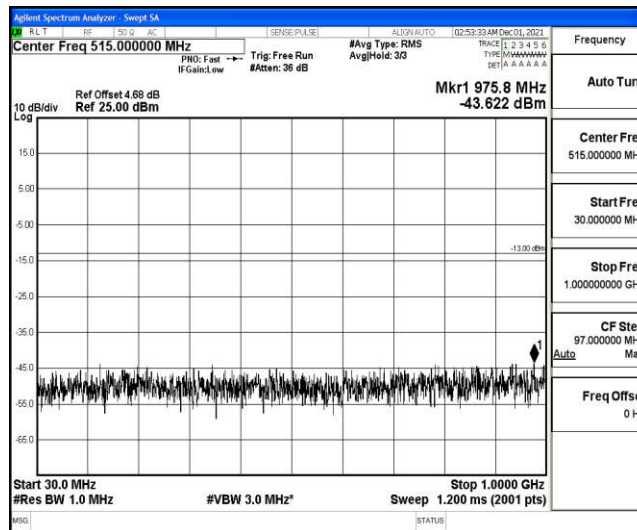

Band2-20MHz-QPSK-18700-1RB#0-Range3:30~1000MHz

Band2-20MHz-QPSK-18700-1RB#0-Range4:1000~10000MHz