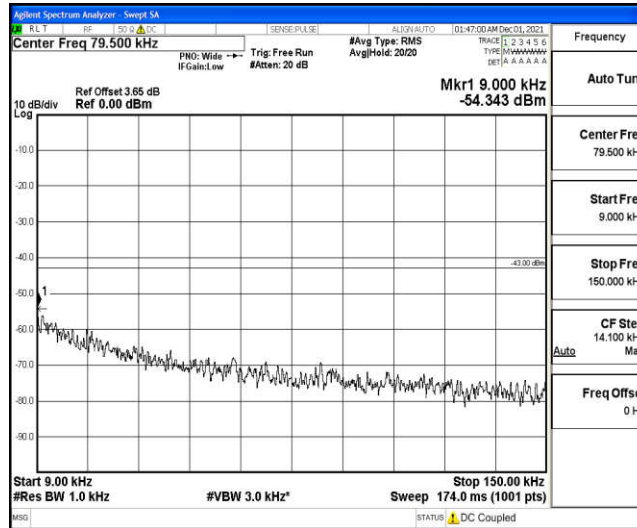

Band2-10MHz-QPSK-19150-1RB#0-Range1:0.009~0.15MHz

Band2-10MHz-QPSK-19150-1RB#0-Range2:0.15~30MHz