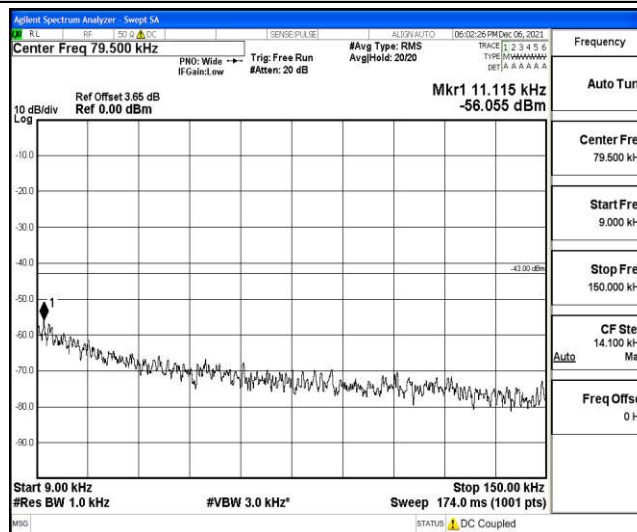

Band2-15MHz-QPSK-18675-1RB#0-Range1:0.009~0.15MHz

Band2-15MHz-QPSK-18675-1RB#0-Range2:0.15~30MHz