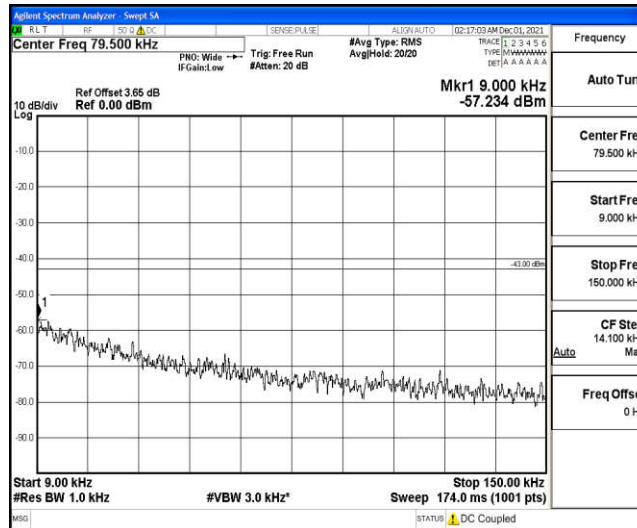

Band2-15MHz-16QAM-18900-1RB#0-Range1:0.009~0.15MHz

Band2-15MHz-16QAM-18900-1RB#0-Range2:0.15~30MHz