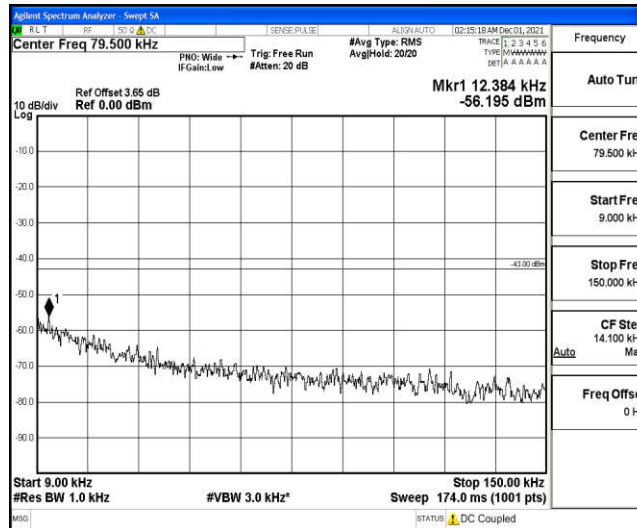

Band2-15MHz-QPSK-18900-1RB#0-Range1:0.009~0.15MHz

Band2-15MHz-QPSK-18900-1RB#0-Range2:0.15~30MHz