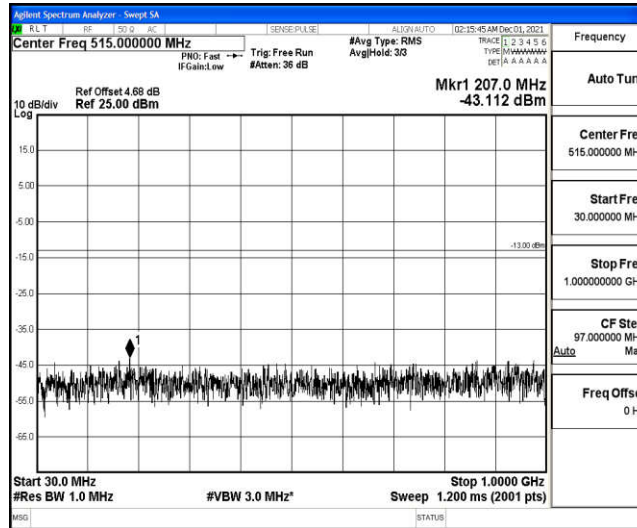

Band2-15MHz-QPSK-18900-1RB#0-Range3:30~1000MHz

Band2-15MHz-QPSK-18900-1RB#0-Range4:1000~10000MHz