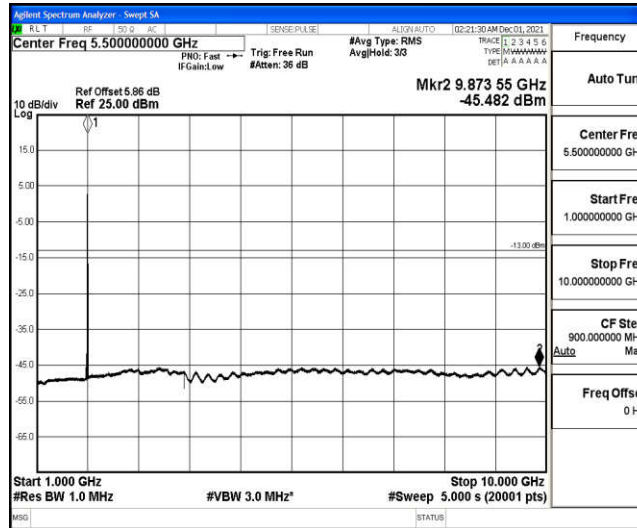

Band2-15MHz-16QAM-19125-1RB#0-Range1:0.009~0.15MHz

Band2-15MHz-16QAM-19125-1RB#0-Range2:0.15~30MHz

Band2-15MHz-16QAM-19125-1RB#0-Range3:30~1000MHz

Band2-15MHz-16QAM-19125-1RB#0-Range4:1000~10000MHz

Band2-15MHz-16QAM-19125-1RB#0-Range5:10000~20000MHz