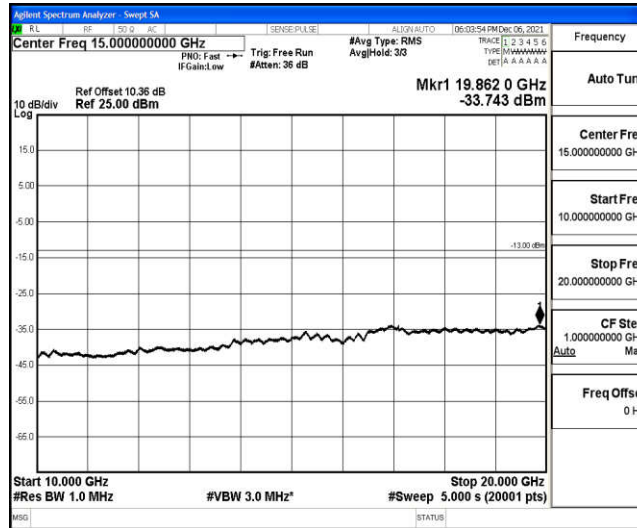

Band2-15MHz-QPSK-18675-1RB#0-Range1:0.009~0.15MHz

Band2-15MHz-QPSK-18675-1RB#0-Range2:0.15~30MHz

Band2-15MHz-QPSK-18675-1RB#0-Range3:30~1000MHz

Band2-15MHz-QPSK-18675-1RB#0-Range4:1000~10000MHz

Band2-15MHz-QPSK-18675-1RB#0-Range5:10000~20000MHz