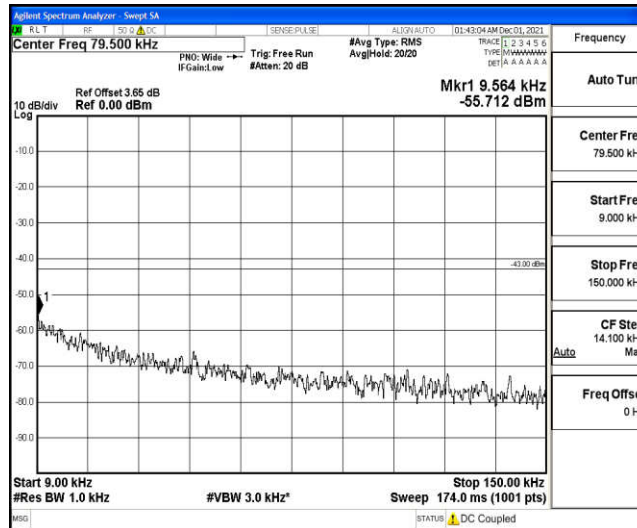

Band2-10MHz-QPSK-18900-1RB#0-Range1:0.009~0.15MHz

Band2-10MHz-QPSK-18900-1RB#0-Range2:0.15~30MHz