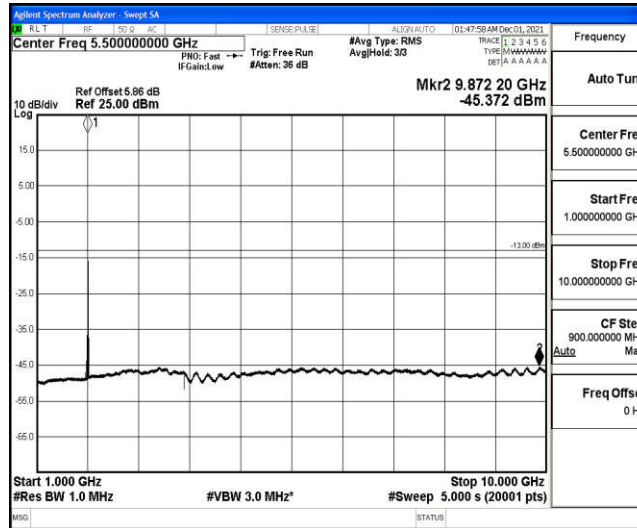

Band2-10MHz-QPSK-19150-1RB#0-Range1:0.009~0.15MHz

Band2-10MHz-QPSK-19150-1RB#0-Range2:0.15~30MHz

Band2-10MHz-QPSK-19150-1RB#0-Range3:30~1000MHz

Band2-10MHz-QPSK-19150-1RB#0-Range4:1000~10000MHz

Band2-10MHz-QPSK-19150-1RB#0-Range5:10000~20000MHz