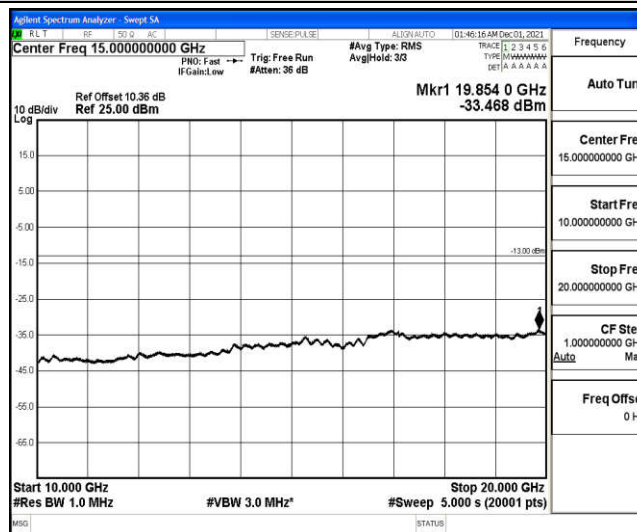

Band2-10MHz-16QAM-18900-1RB#0-Range1:0.009~0.15MHz

Band2-10MHz-16QAM-18900-1RB#0-Range2:0.15~30MHz

Band2-10MHz-16QAM-18900-1RB#0-Range3:30~1000MHz

Band2-10MHz-16QAM-18900-1RB#0-Range4:1000~10000MHz

Band2-10MHz-16QAM-18900-1RB#0-Range5:10000~20000MHz