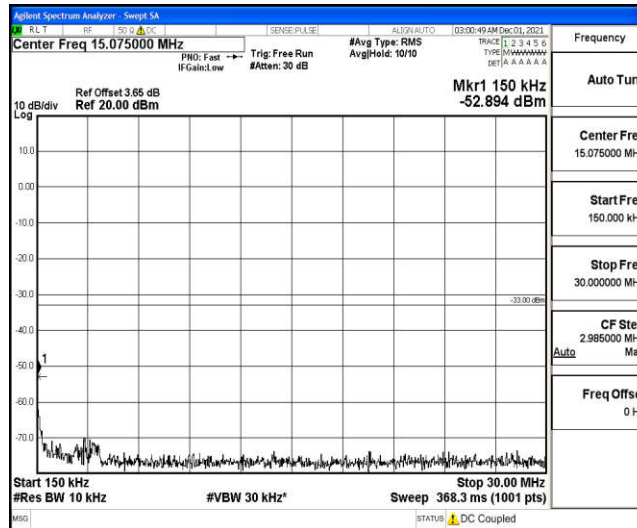

Band2-20MHz-QPSK-19100-1RB#0-Range2:0.15~30MHz

Band2-20MHz-QPSK-19100-1RB#0-Range3:30~1000MHz