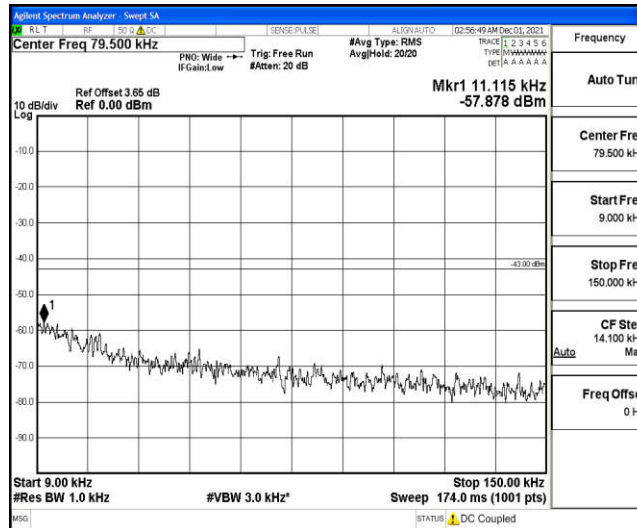

Band2-20MHz-QPSK-18900-1RB#0-Range1:0.009~0.15MHz

Band2-20MHz-QPSK-18900-1RB#0-Range2:0.15~30MHz