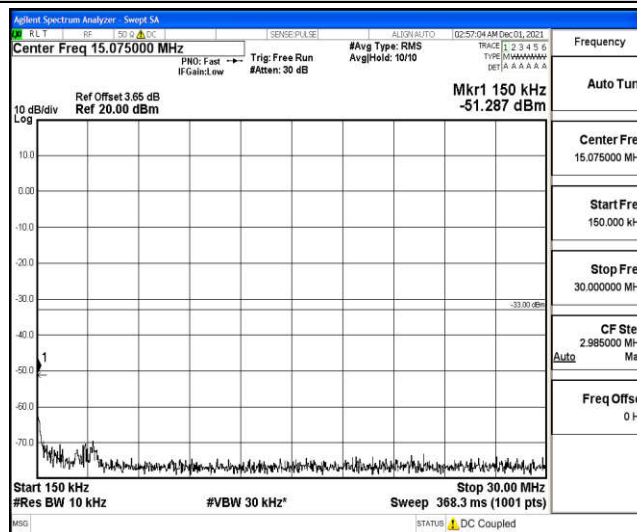

Band2-20MHz-QPSK-18900-1RB#0-Range2:0.15~30MHz

Band2-20MHz-QPSK-18900-1RB#0-Range3:30~1000MHz