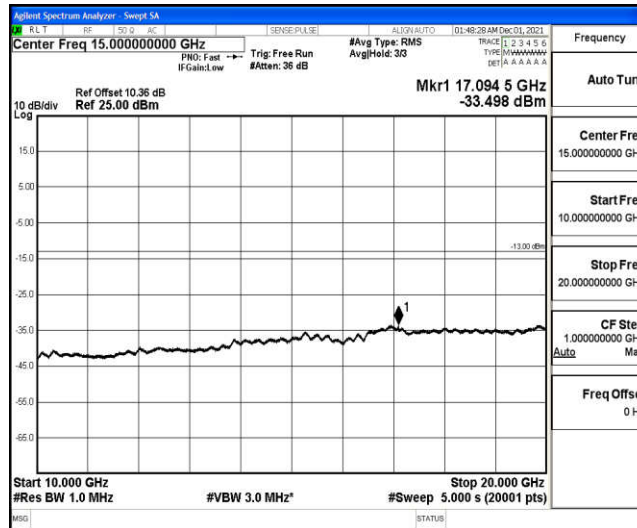

Band2-10MHz-QPSK-19150-1RB#0-Range1:0.009~0.15MHz

Band2-10MHz-QPSK-19150-1RB#0-Range2:0.15~30MHz

Band2-10MHz-QPSK-19150-1RB#0-Range3:30~1000MHz

Band2-10MHz-QPSK-19150-1RB#0-Range4:1000~10000MHz

Band2-10MHz-QPSK-19150-1RB#0-Range5:10000~20000MHz