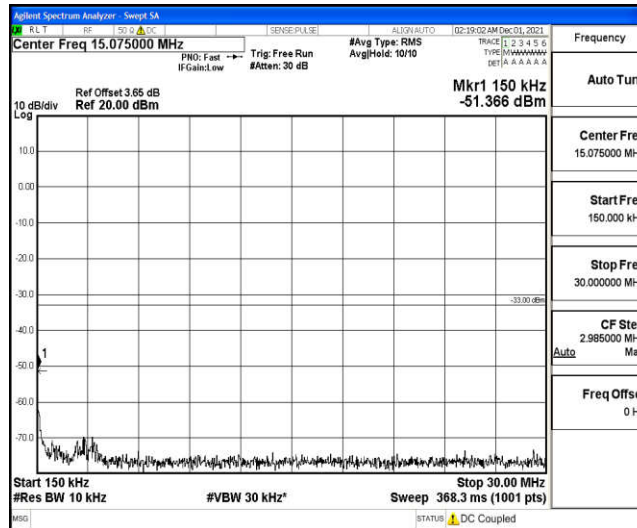

Band2-15MHz-QPSK-19125-1RB#0-Range2:0.15~30MHz

Band2-15MHz-QPSK-19125-1RB#0-Range3:30~1000MHz