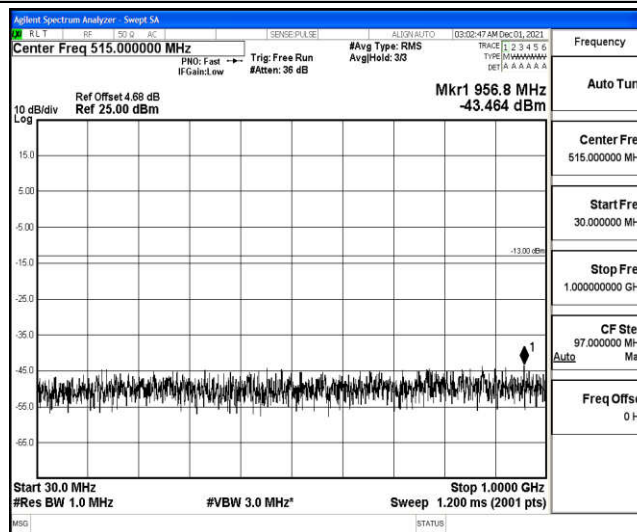

Band2-20MHz-16QAM-19100-1RB#0-Range1:0.009~0.15MHz

Band2-20MHz-16QAM-19100-1RB#0-Range2:0.15~30MHz

Band2-20MHz-16QAM-19100-1RB#0-Range3:30~1000MHz

Band2-20MHz-16QAM-19100-1RB#0-Range4:1000~10000MHz

Band2-20MHz-16QAM-19100-1RB#0-Range5:10000~20000MHz