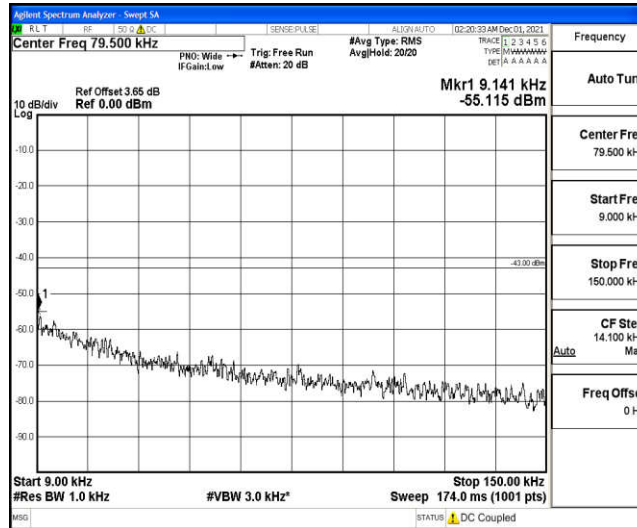

Band2-15MHz-16QAM-19125-1RB#0-Range1:0.009~0.15MHz

Band2-15MHz-16QAM-19125-1RB#0-Range2:0.15~30MHz