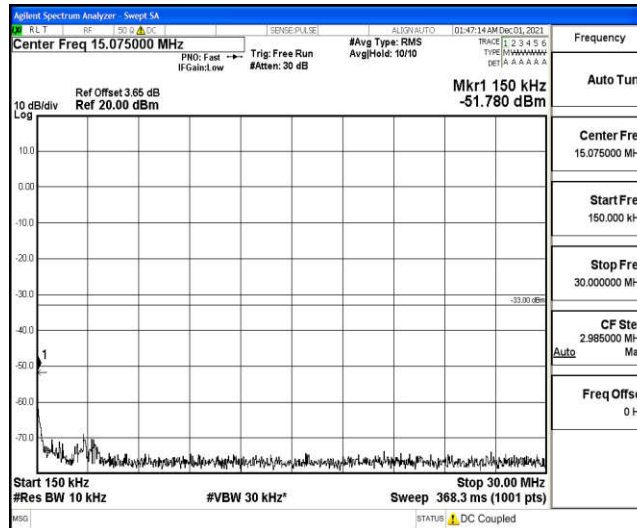

Band2-10MHz-QPSK-18900-1RB#0-Range1:0.009~0.15MHz

Band2-10MHz-QPSK-18900-1RB#0-Range2:0.15~30MHz

Band2-10MHz-QPSK-18900-1RB#0-Range3:30~1000MHz

Band2-10MHz-QPSK-18900-1RB#0-Range4:1000~10000MHz

Band2-10MHz-QPSK-18900-1RB#0-Range5:10000~20000MHz

Band2-10MHz-QPSK-19150-1RB#0-Range1:0.009~0.15MHz

Band2-10MHz-QPSK-19150-1RB#0-Range2:0.15~30MHz

Band2-10MHz-QPSK-19150-1RB#0-Range3:30~1000MHz

Band2-10MHz-QPSK-19150-1RB#0-Range4:1000~10000MHz

Band2-10MHz-QPSK-19150-1RB#0-Range5:10000~20000MHz