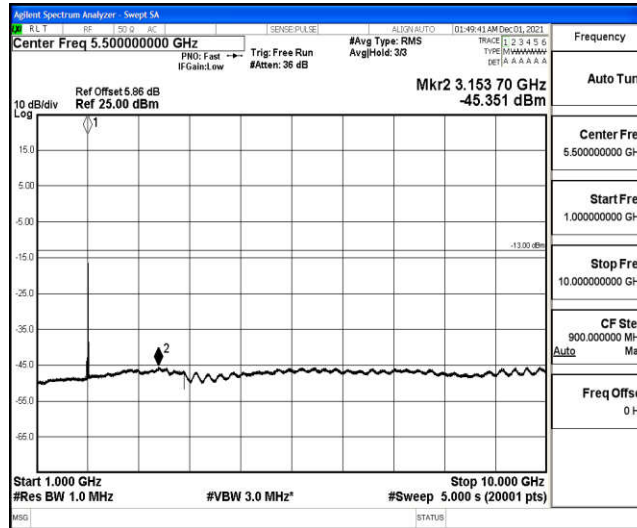

Band2-10MHz-16QAM-19150-1RB#0-Range1:0.009~0.15MHz

Band2-10MHz-16QAM-19150-1RB#0-Range2:0.15~30MHz

Band2-10MHz-16QAM-19150-1RB#0-Range3:30~1000MHz

Band2-10MHz-16QAM-19150-1RB#0-Range4:1000~10000MHz

Band2-10MHz-16QAM-19150-1RB#0-Range5:10000~20000MHz