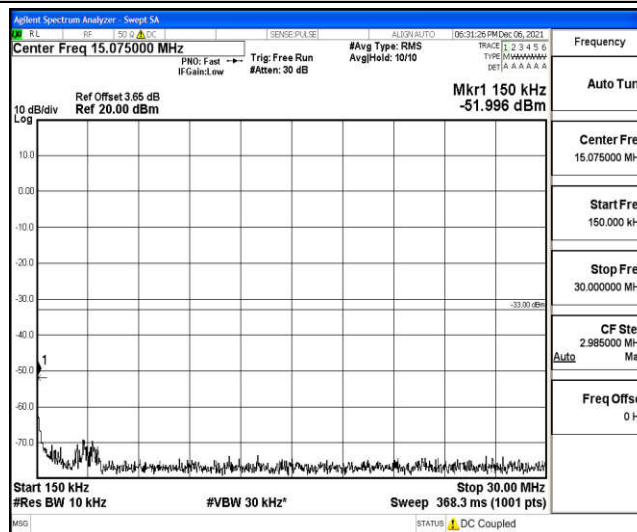

Band2-20MHz-16QAM-18900-1RB#0-Range2:0.15~30MHz

Band2-20MHz-16QAM-18900-1RB#0-Range3:30~1000MHz