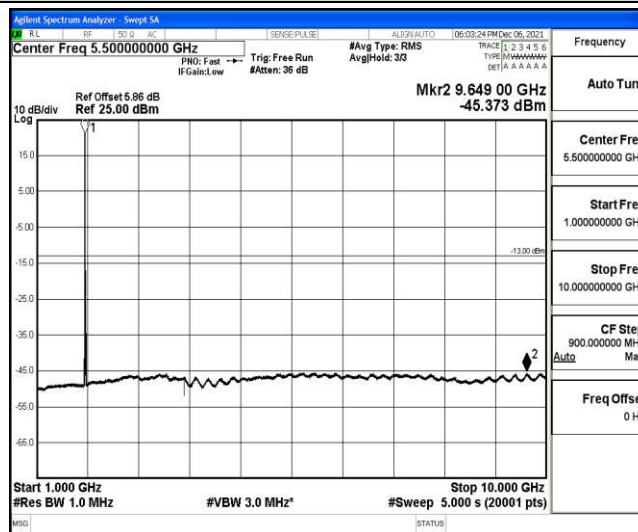

Band2-15MHz-QPSK-18675-1RB#0-Range1:0.009~0.15MHz

Band2-15MHz-QPSK-18675-1RB#0-Range2:0.15~30MHz

Band2-15MHz-QPSK-18675-1RB#0-Range3:30~1000MHz

Band2-15MHz-QPSK-18675-1RB#0-Range4:1000~10000MHz

Band2-15MHz-QPSK-18675-1RB#0-Range5:10000~20000MHz