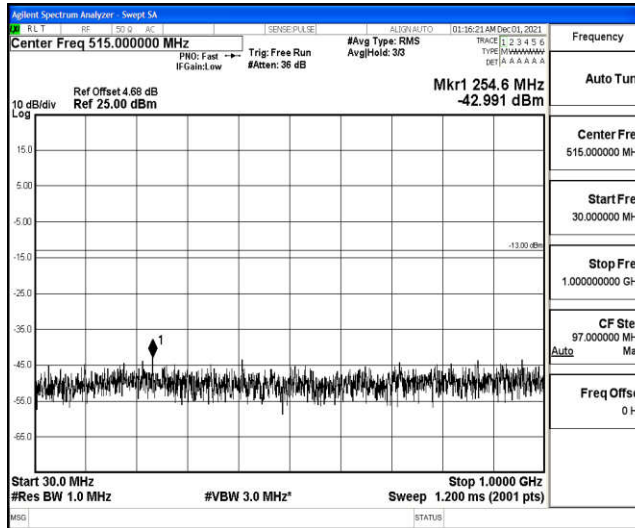

Band2-5MHz-16QAM-18900-1RB#0-Range1:0.009~0.15MHz

Band2-5MHz-16QAM-18900-1RB#0-Range2:0.15~30MHz

Band2-5MHz-16QAM-18900-1RB#0-Range3:30~1000MHz

Band2-5MHz-16QAM-18900-1RB#0-Range4:1000~10000MHz

Band2-5MHz-16QAM-18900-1RB#0-Range5:10000~20000MHz