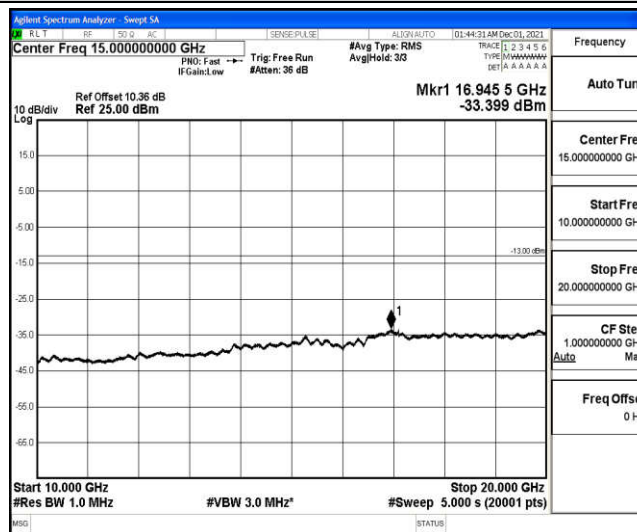

Band2-10MHz-QPSK-18900-1RB#0-Range1:0.009~0.15MHz

Band2-10MHz-QPSK-18900-1RB#0-Range2:0.15~30MHz

Band2-10MHz-QPSK-18900-1RB#0-Range3:30~1000MHz

Band2-10MHz-QPSK-18900-1RB#0-Range4:1000~10000MHz

Band2-10MHz-QPSK-18900-1RB#0-Range5:10000~20000MHz

Band2-10MHz-QPSK-19150-1RB#0-Range1:0.009~0.15MHz

Band2-10MHz-QPSK-19150-1RB#0-Range2:0.15~30MHz

Band2-10MHz-QPSK-19150-1RB#0-Range3:30~1000MHz

Band2-10MHz-QPSK-19150-1RB#0-Range4:1000~10000MHz

Band2-10MHz-QPSK-19150-1RB#0-Range5:10000~20000MHz