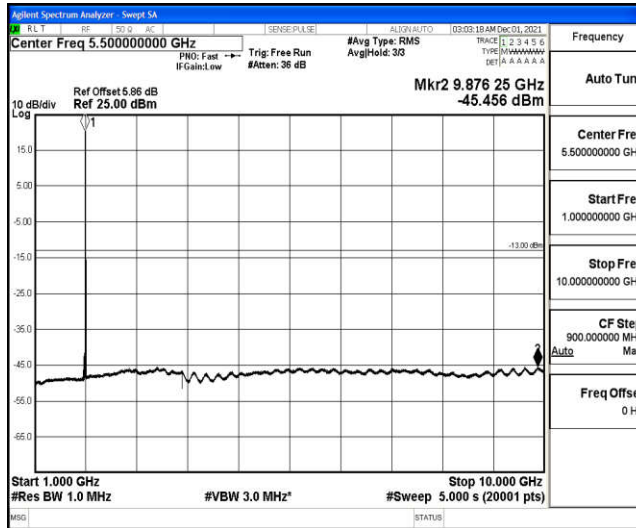

Band2-20MHz-16QAM-19100-1RB#0-Range1:0.009~0.15MHz

Band2-20MHz-16QAM-19100-1RB#0-Range2:0.15~30MHz

Band2-20MHz-16QAM-19100-1RB#0-Range3:30~1000MHz

Band2-20MHz-16QAM-19100-1RB#0-Range4:1000~10000MHz

Band2-20MHz-16QAM-19100-1RB#0-Range5:10000~20000MHz