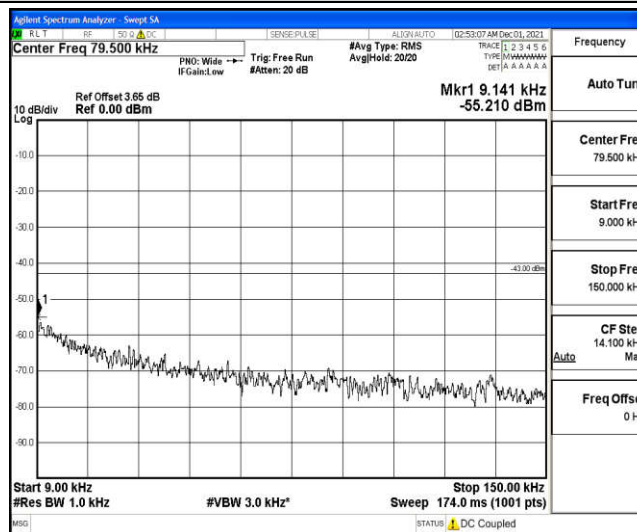

Band2-20MHz-QPSK-18700-1RB#0-Range1:0.009~0.15MHz

Band2-20MHz-QPSK-18700-1RB#0-Range2:0.15~30MHz