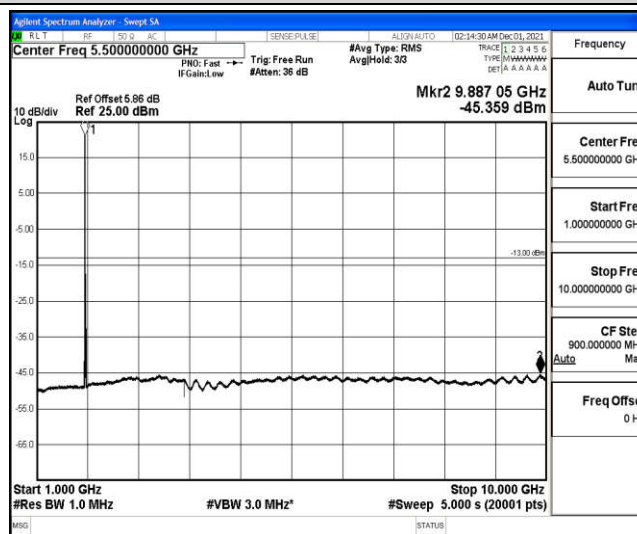

Band2-15MHz-16QAM-18675-1RB#0-Range1:0.009~0.15MHz

Band2-15MHz-16QAM-18675-1RB#0-Range2:0.15~30MHz

Band2-15MHz-16QAM-18675-1RB#0-Range3:30~1000MHz

Band2-15MHz-16QAM-18675-1RB#0-Range4:1000~10000MHz

Band2-15MHz-16QAM-18675-1RB#0-Range5:10000~20000MHz