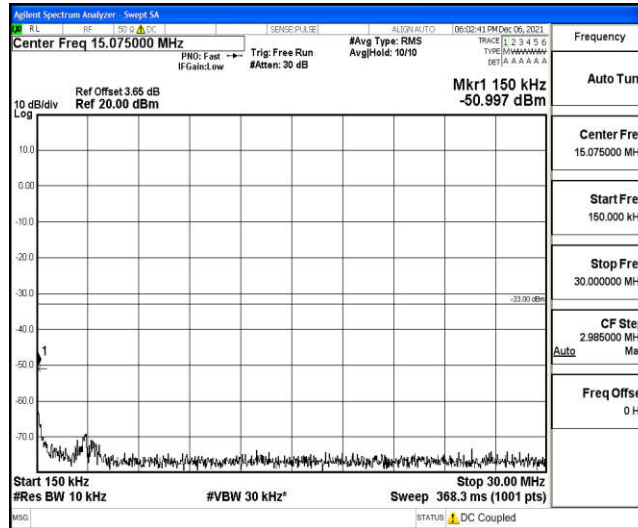

Band2-15MHz-QPSK-18675-1RB#0-Range2:0.15~30MHz

Band2-15MHz-QPSK-18675-1RB#0-Range3:30~1000MHz