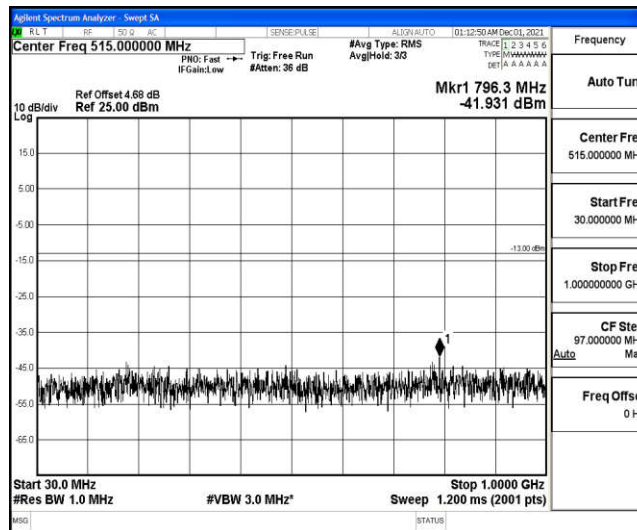

Band2-5MHz-16QAM-18625-1RB#0-Range3:30~1000MHz