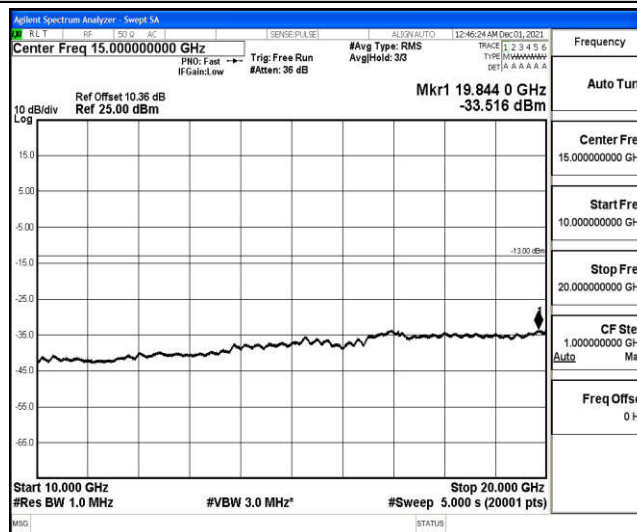

Band2-3MHz-QPSK-18900-1RB#0-Range2:0.15~30MHz

Band2-3MHz-QPSK-18900-1RB#0-Range3:30~100MHz

Band2-3MHz-QPSK-18900-1RB#0-Range4:1000~10000MHz

Band2-3MHz-QPSK-18900-1RB#0-Range5:10000~20000MHz

Band2-3MHz-QPSK-19185-1RB#0-Range1:0.009~0.15MHz