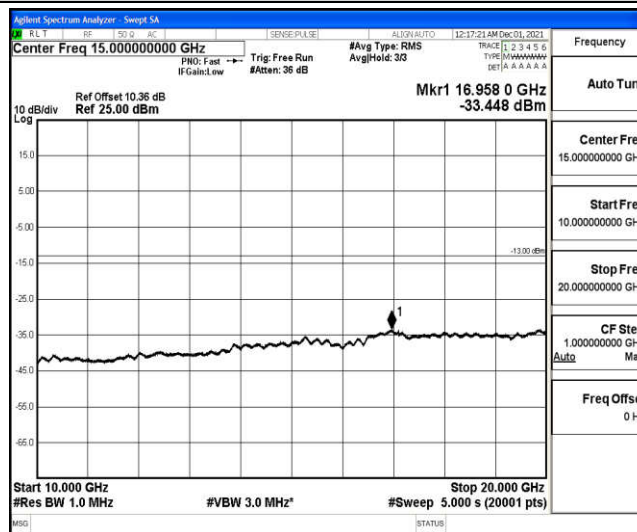

Band2-1.4MHz-QPSK-18900-1RB#0-Range2:0.15~30MHz

Band2-1.4MHz-QPSK-18900-1RB#0-Range3:30~1000MHz

Band2-1.4MHz-QPSK-18900-1RB#0-Range4:1000~10000MHz

Band2-1.4MHz-QPSK-18900-1RB#0-Range5:10000~20000MHz

Band2-1.4MHz-QPSK-19193-1RB#0-Range1:0.009~0.15MHz