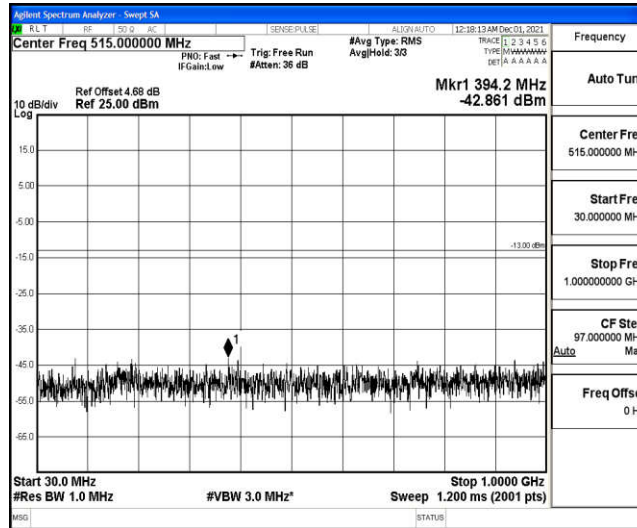

Band2-1.4MHz-16QAM-18900-1RB#0-Range3:30~1000MHz