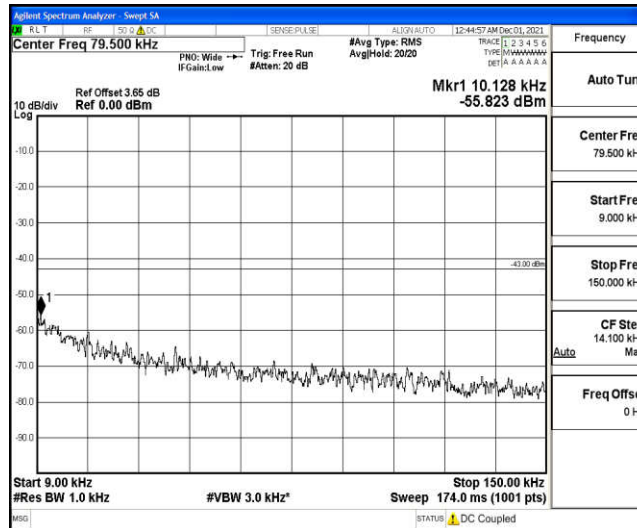

Band2-3MHz-QPSK-18615-1RB#0-Range2:0.15~30MHz

Band2-3MHz-QPSK-18615-1RB#0-Range3:30~1000MHz

Band2-3MHz-QPSK-18615-1RB#0-Range4:1000~10000MHz

Band2-3MHz-QPSK-18615-1RB#0-Range5:10000~20000MHz

Band2-3MHz-QPSK-18900-1RB#0-Range1:0.009~0.15MHz