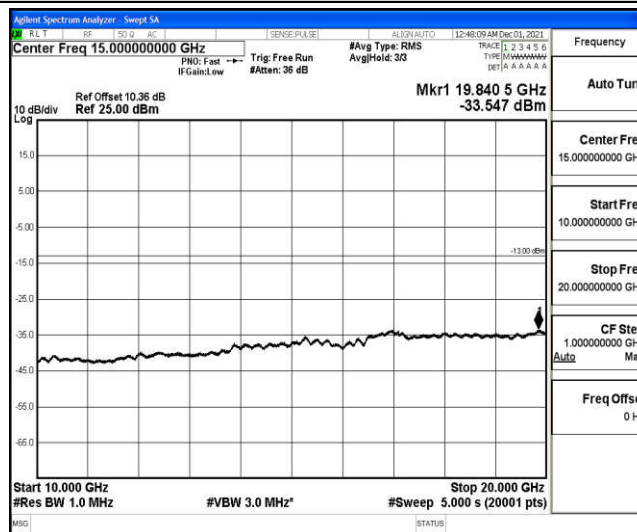

Band2-3MHz-16QAM-18900-1RB#0-Range2:0.15~30MHz

Band2-3MHz-16QAM-18900-1RB#0-Range3:30~1000MHz

Band2-3MHz-16QAM-18900-1RB#0-Range4:1000~10000MHz

Band2-3MHz-16QAM-18900-1RB#0-Range5:10000~20000MHz

Band2-3MHz-16QAM-19185-1RB#0-Range1:0.009~0.15MHz