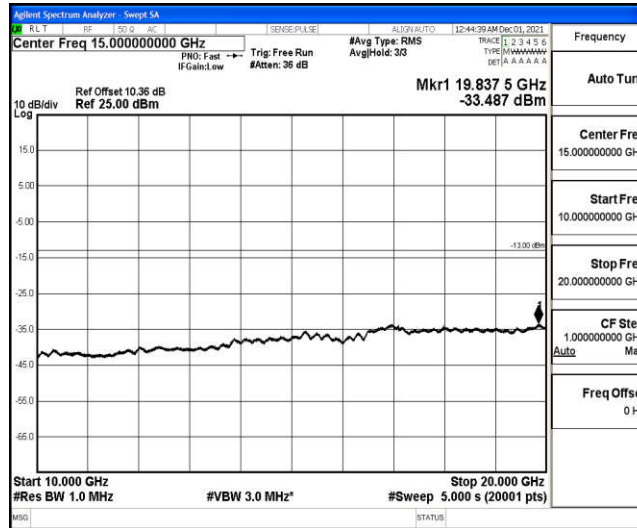

Band2-3MHz-16QAM-18615-1RB#0-Range2:0.15~30MHz

Band2-3MHz-16QAM-18615-1RB#0-Range3:30~1000MHz

Band2-3MHz-16QAM-18615-1RB#0-Range4:1000~10000MHz

Band2-3MHz-16QAM-18615-1RB#0-Range5:10000~20000MHz

Band2-3MHz-16QAM-18900-1RB#0-Range1:0.009~0.15MHz