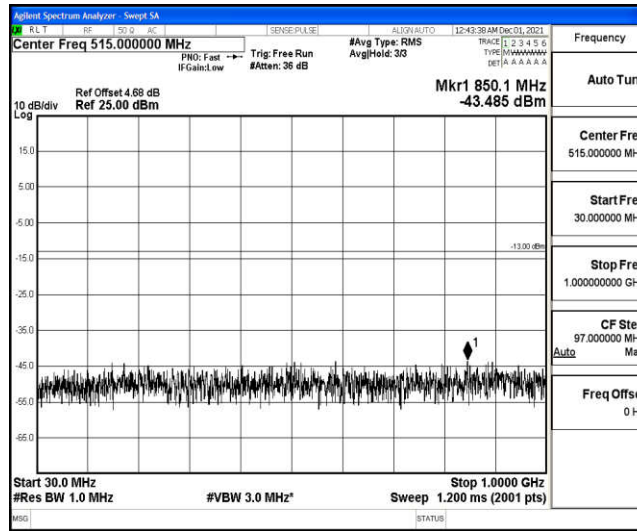

Band2-3MHz-16QAM-18615-1RB#0-Range3:30~1000MHz