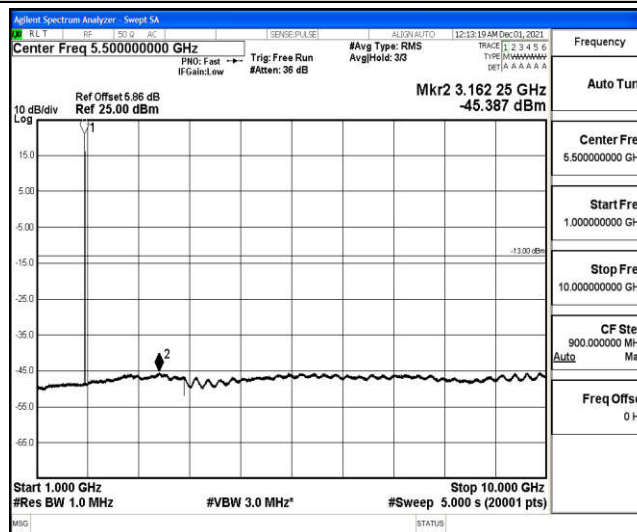

Test Graphs

Band2-1.4MHz-QPSK-18607-1RB#0-Range3:30~1000MHz

Band2-1.4MHz-QPSK-18607-1RB#0-Range4:1000~10000MHz

Band2-1.4MHz-QPSK-18607-1RB#0-Range5:10000~20000MHz

Band2-1.4MHz-QPSK-18900-1RB#0-Range1:0.009~0.15MHz