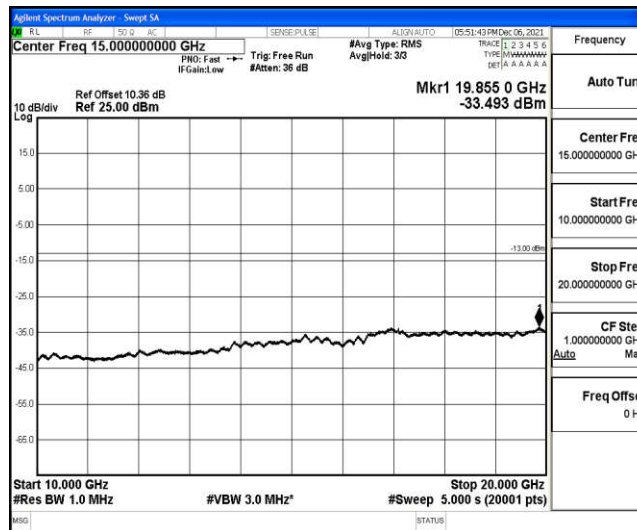

Band2-1.4MHz-QPSK-19193-1RB#0-Range2:0.15~30MHz

Band2-1.4MHz-QPSK-19193-1RB#0-Range3:30~1000MHz

Band2-1.4MHz-QPSK-19193-1RB#0-Range4:1000~10000MHz

Band2-1.4MHz-QPSK-19193-1RB#0-Range5:10000~20000MHz

Band2-1.4MHz-16QAM-18607-1RB#0-Range1:0.009~0.15MHz