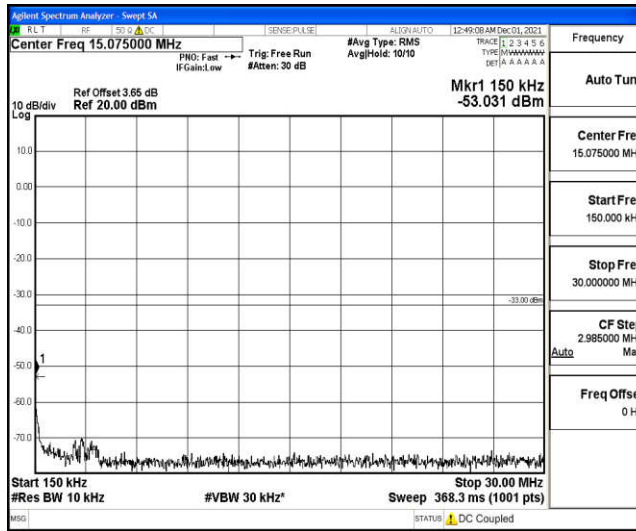

Band2-3MHz-QPSK-19185-1RB#0-Range2:0.15~30MHz