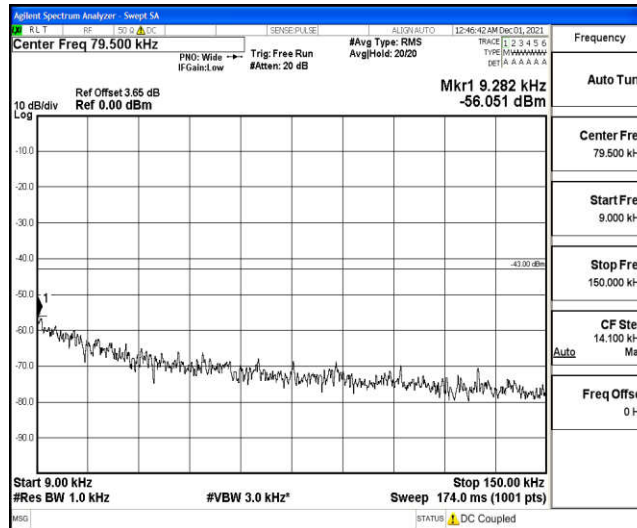

Band2-3MHz-16QAM-18615-1RB#0-Range2:0.15~30MHz

Band2-3MHz-16QAM-18615-1RB#0-Range3:30~1000MHz

Band2-3MHz-16QAM-18615-1RB#0-Range4:1000~10000MHz

Band2-3MHz-16QAM-18615-1RB#0-Range5:10000~20000MHz

Band2-3MHz-16QAM-18900-1RB#0-Range1:0.009~0.15MHz