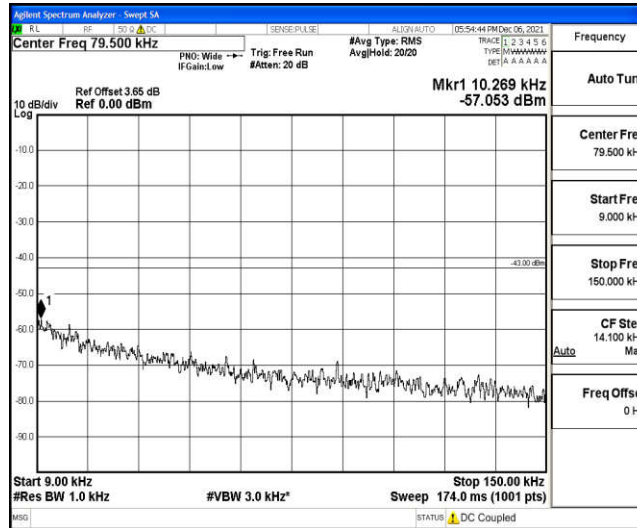

Band2-3MHz-16QAM-18900-1RB#0-Range2:0.15~30MHz

Band2-3MHz-16QAM-18900-1RB#0-Range3:30~1000MHz

Band2-3MHz-16QAM-18900-1RB#0-Range4:1000~10000MHz

Band2-3MHz-16QAM-18900-1RB#0-Range5:10000~20000MHz

Band2-3MHz-16QAM-19185-1RB#0-Range1:0.009~0.15MHz