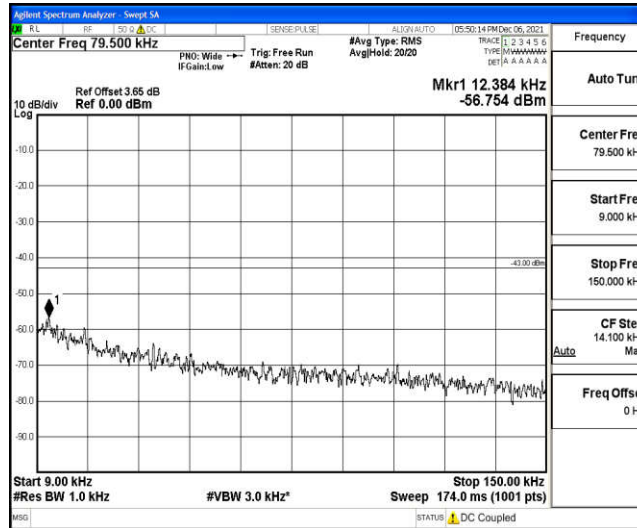

Band2-1.4MHz-QPSK-18900-1RB#0-Range2:0.15~30MHz

Band2-1.4MHz-QPSK-18900-1RB#0-Range3:30~1000MHz

Band2-1.4MHz-QPSK-18900-1RB#0-Range4:1000~10000MHz

Band2-1.4MHz-QPSK-18900-1RB#0-Range5:10000~20000MHz

Band2-1.4MHz-QPSK-19193-1RB#0-Range1:0.009~0.15MHz