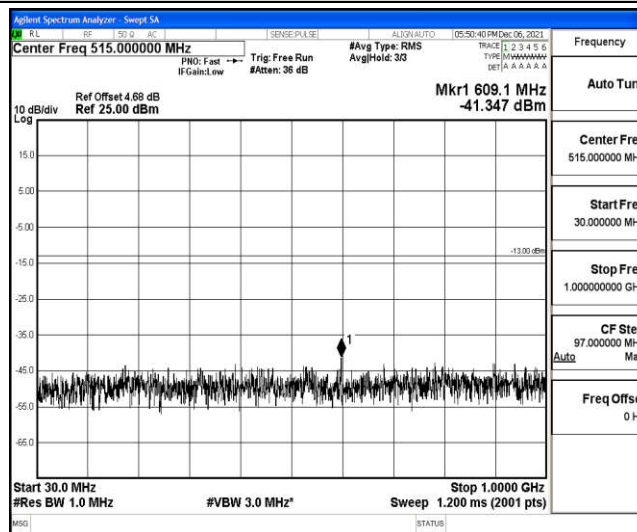

Band2-1.4MHz-QPSK-19193-1RB#0-Range3:30~1000MHz