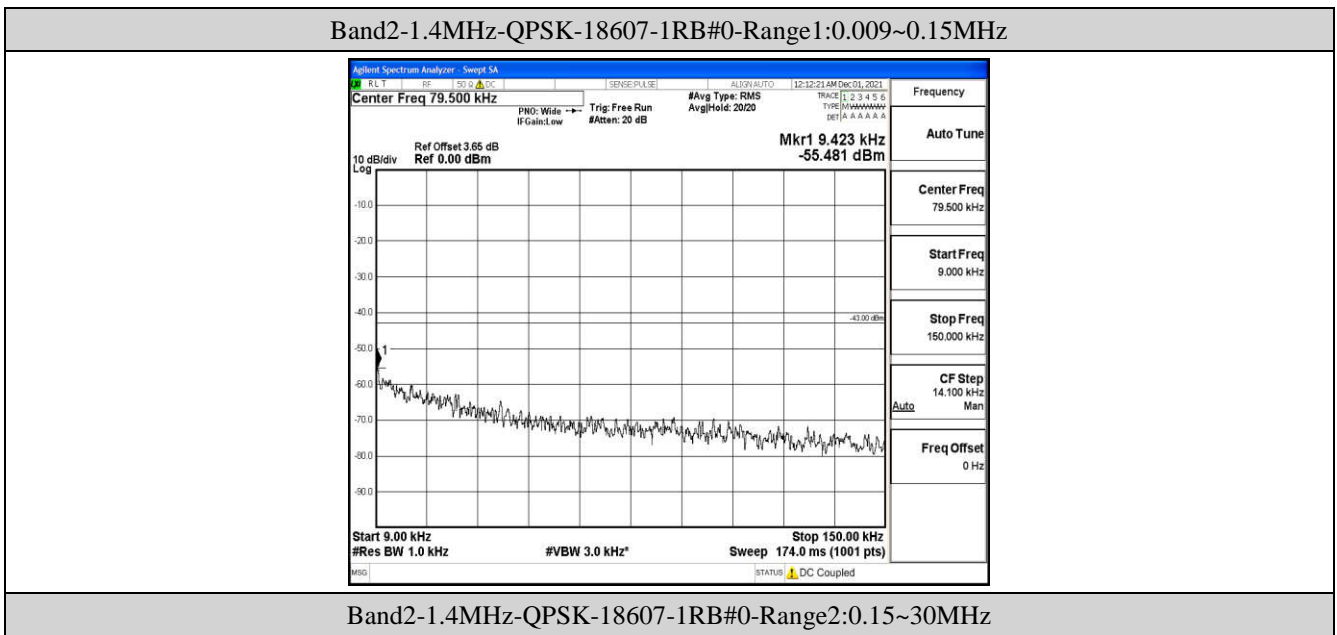

Band2	20MHz	QPSK	19100	1RB#0	Range5:10000~20000MHz	-33.5	PASS
Band2	20MHz	16QAM	18700	1RB#0	Range1:0.009~0.15MHz	-55.77	PASS
Band2	20MHz	16QAM	18700	1RB#0	Range2:0.15~30MHz	-52.9	PASS
Band2	20MHz	16QAM	18700	1RB#0	Range3:30~1000MHz	-42.09	PASS
Band2	20MHz	16QAM	18700	1RB#0	Range4:1000~10000MHz	-45.31	PASS
Band2	20MHz	16QAM	18700	1RB#0	Range5:10000~20000MHz	-33.58	PASS
Band2	20MHz	16QAM	18900	1RB#0	Range1:0.009~0.15MHz	-56.74	PASS
Band2	20MHz	16QAM	18900	1RB#0	Range2:0.15~30MHz	-52	PASS
Band2	20MHz	16QAM	18900	1RB#0	Range3:30~1000MHz	-42.03	PASS
Band2	20MHz	16QAM	18900	1RB#0	Range4:1000~10000MHz	-45.41	PASS
Band2	20MHz	16QAM	18900	1RB#0	Range5:10000~20000MHz	-33.53	PASS
Band2	20MHz	16QAM	19100	1RB#0	Range1:0.009~0.15MHz	-56.24	PASS
Band2	20MHz	16QAM	19100	1RB#0	Range2:0.15~30MHz	-52.47	PASS
Band2	20MHz	16QAM	19100	1RB#0	Range3:30~1000MHz	-43.46	PASS
Band2	20MHz	16QAM	19100	1RB#0	Range4:1000~10000MHz	-45.46	PASS
Band2	20MHz	16QAM	19100	1RB#0	Range5:10000~20000MHz	-33.42	PASS

Test Graphs