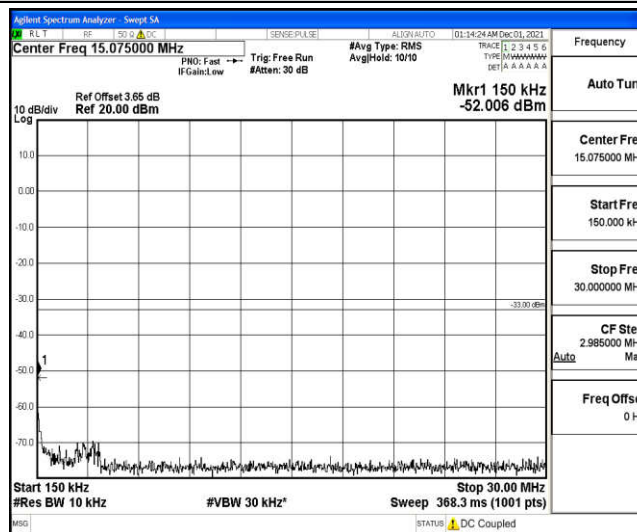

Band2-5MHz-QPSK-18900-1RB#0-Range2:0.15~30MHz