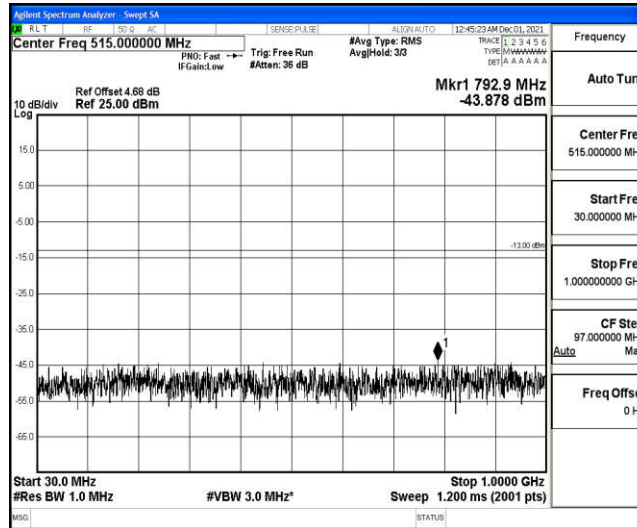

Band2-3MHz-QPSK-18900-1RB#0-Range3:30~100MHz