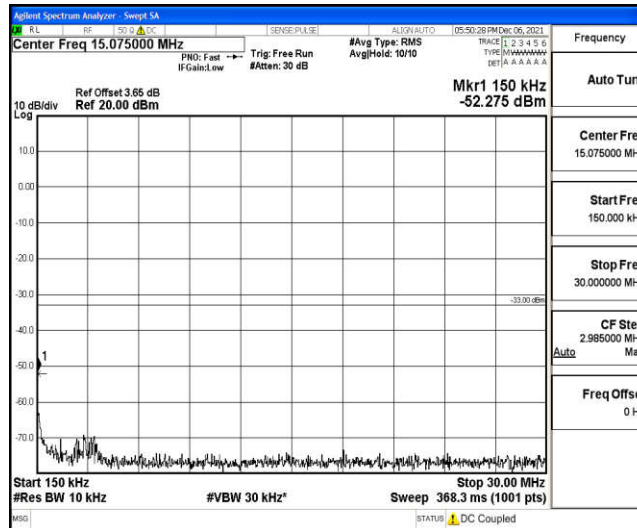

Band2-1.4MHz-QPSK-19193-1RB#0-Range2:0.15~30MHz