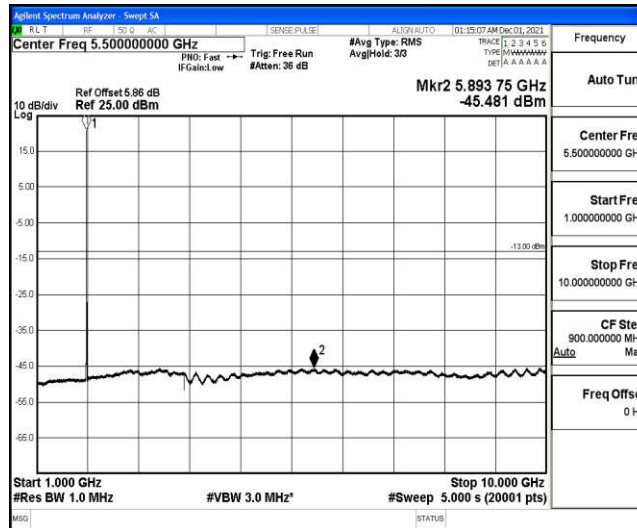

Band2-5MHz-QPSK-18900-1RB#0-Range4:1000~10000MHz