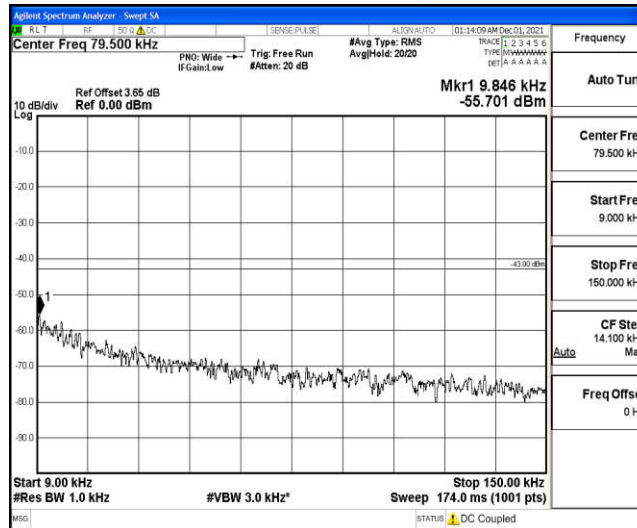

Band2-5MHz-QPSK-18625-1RB#0-Range2:0.15~30MHz

Band2-5MHz-QPSK-18625-1RB#0-Range3:30~1000MHz

Band2-5MHz-QPSK-18625-1RB#0-Range4:1000~10000MHz

Band2-5MHz-QPSK-18625-1RB#0-Range5:10000~20000MHz

Band2-5MHz-QPSK-18900-1RB#0-Range1:0.009~0.15MHz