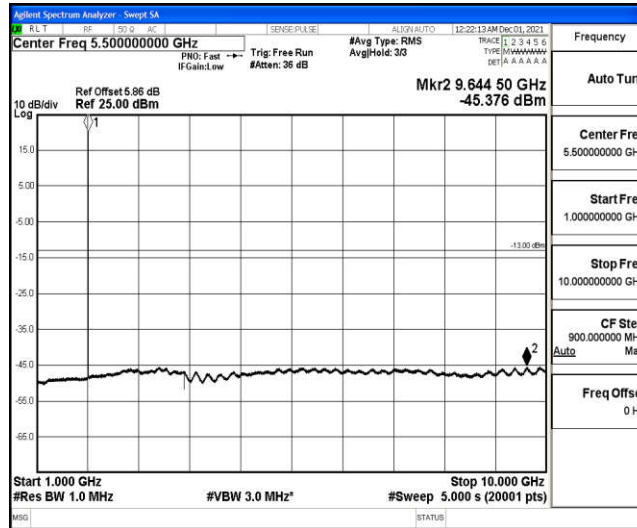

Band2-1.4MHz-16QAM-19193-1RB#0-Range4:1000~10000MHz