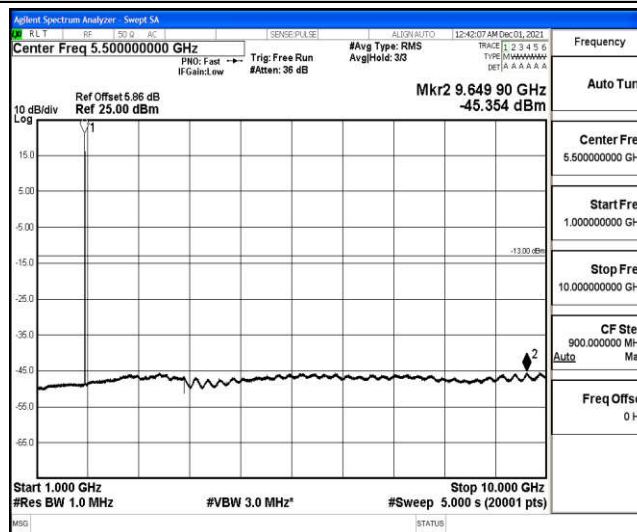

Band2-3MHz-QPSK-18615-1RB#0-Range4:1000~10000MHz