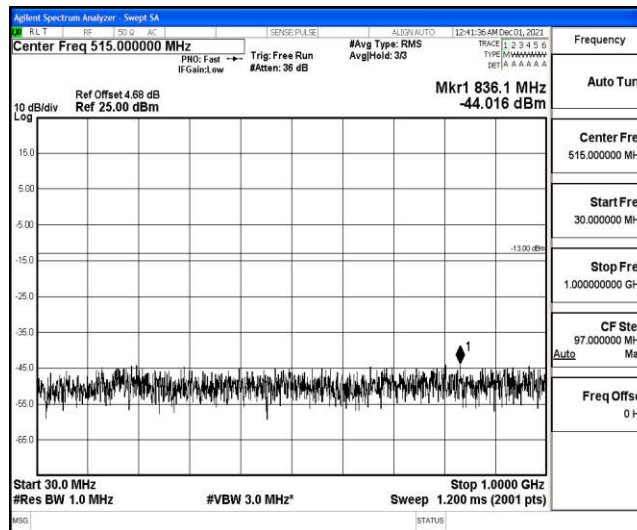

Band2-3MHz-QPSK-18615-1RB#0-Range3:30~1000MHz