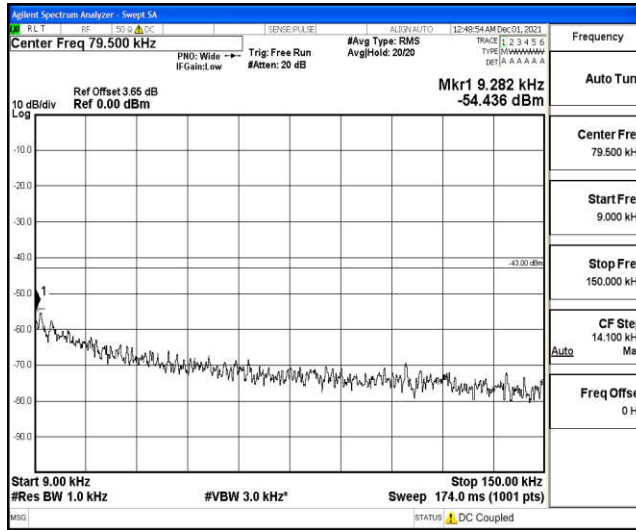

Band2-3MHz-QPSK-18900-1RB#0-Range2:0.15~30MHz

Band2-3MHz-QPSK-18900-1RB#0-Range3:30~100MHz

Band2-3MHz-QPSK-18900-1RB#0-Range4:1000~10000MHz

Band2-3MHz-QPSK-18900-1RB#0-Range5:10000~20000MHz

Band2-3MHz-QPSK-19185-1RB#0-Range1:0.009~0.15MHz