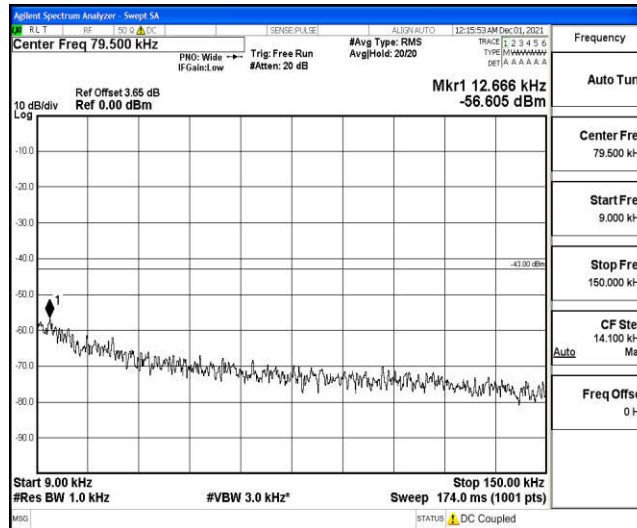

Test Graphs

Band2-1.4MHz-QPSK-18607-1RB#0-Range3:30~1000MHz

Band2-1.4MHz-QPSK-18607-1RB#0-Range4:1000~10000MHz

Band2-1.4MHz-QPSK-18607-1RB#0-Range5:10000~20000MHz

Band2-1.4MHz-QPSK-18900-1RB#0-Range1:0.009~0.15MHz