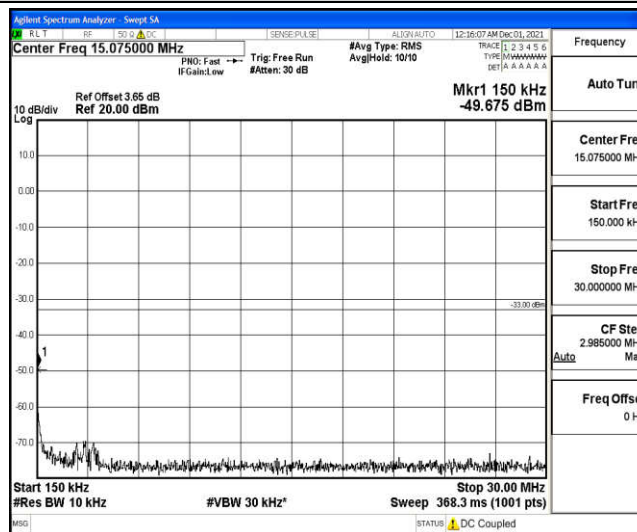

Band2-1.4MHz-QPSK-18900-1RB#0-Range2:0.15~30MHz