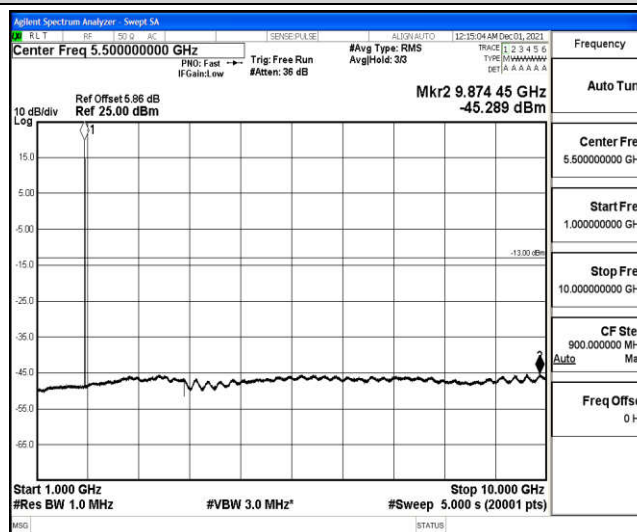

Band2-1.4MHz-16QAM-18607-1RB#0-Range4:1000~10000MHz