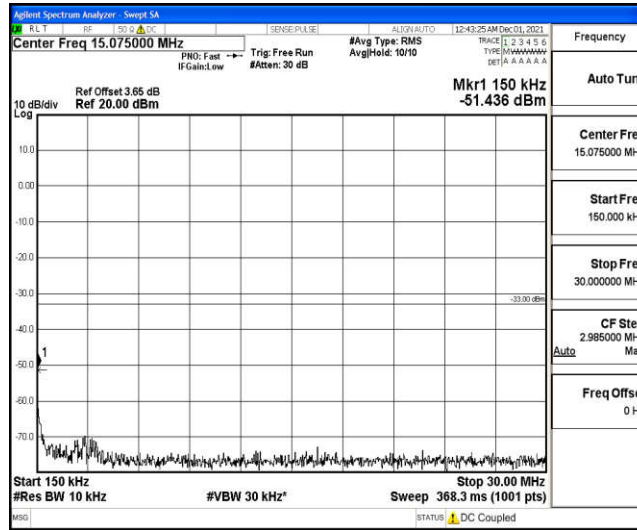

Band2-3MHz-16QAM-18615-1RB#0-Range2:0.15~30MHz