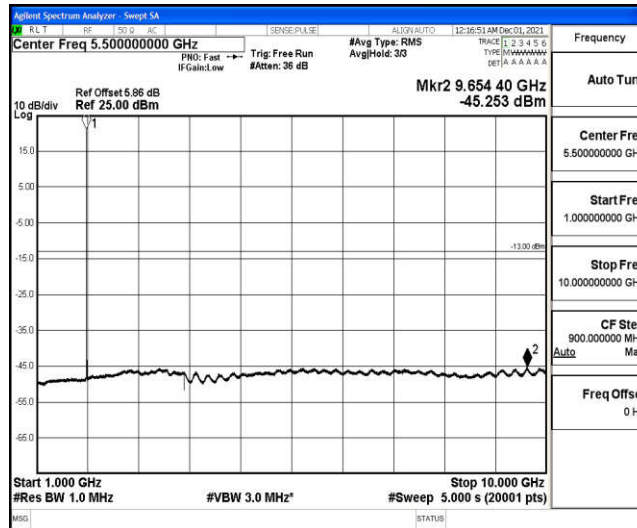

Band2-1.4MHz-QPSK-18900-1RB#0-Range4:1000~10000MHz