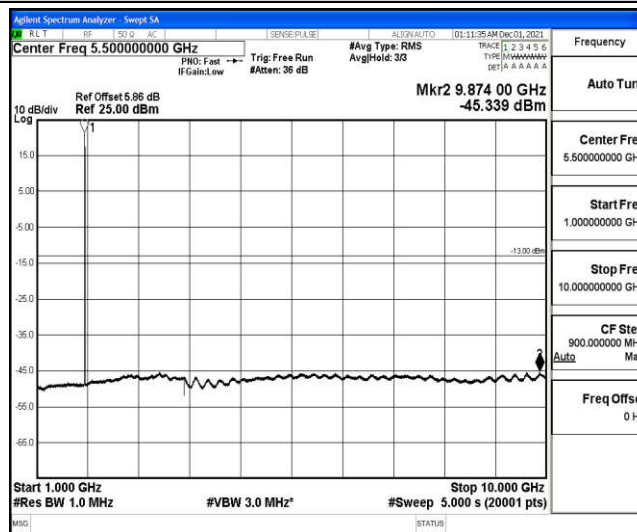

Band2-5MHz-QPSK-18625-1RB#0-Range4:1000~10000MHz