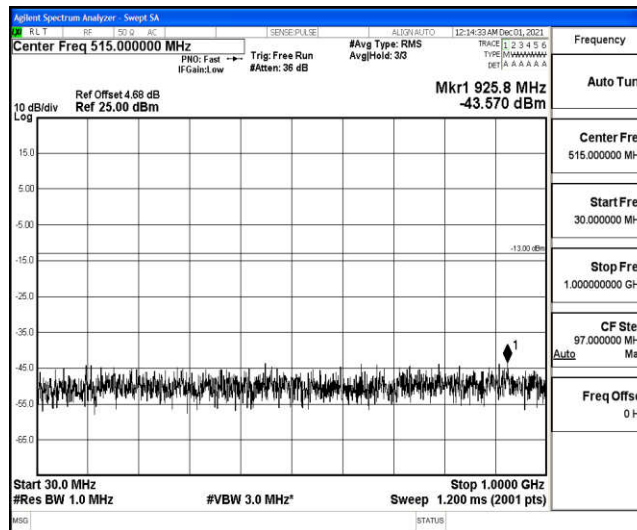

Band2-1.4MHz-16QAM-18607-1RB#0-Range3:30~1000MHz