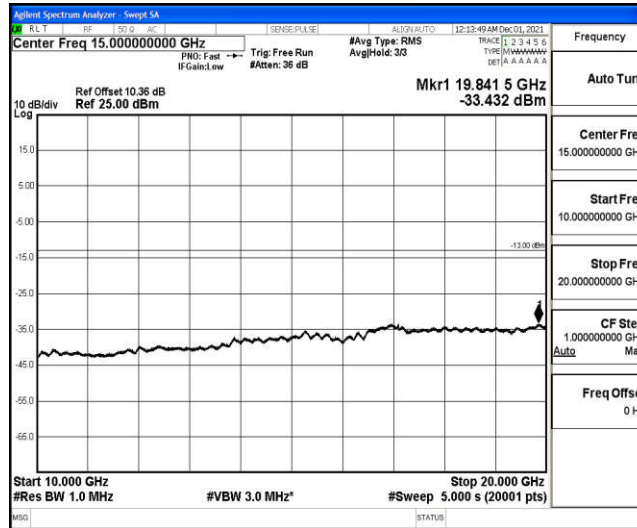

Test Graphs

Band2-1.4MHz-QPSK-18607-1RB#0-Range3:30~1000MHz

Band2-1.4MHz-QPSK-18607-1RB#0-Range4:1000~10000MHz

Band2-1.4MHz-QPSK-18607-1RB#0-Range5:10000~20000MHz

Band2-1.4MHz-QPSK-18900-1RB#0-Range1:0.009~0.15MHz