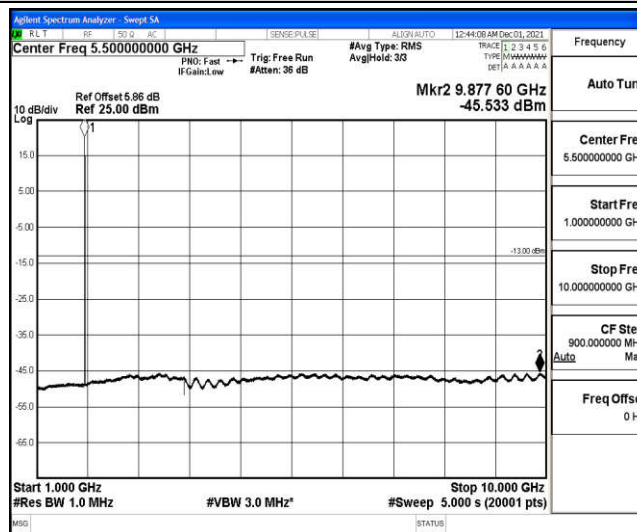

Band2-3MHz-16QAM-18615-1RB#0-Range4:1000~10000MHz