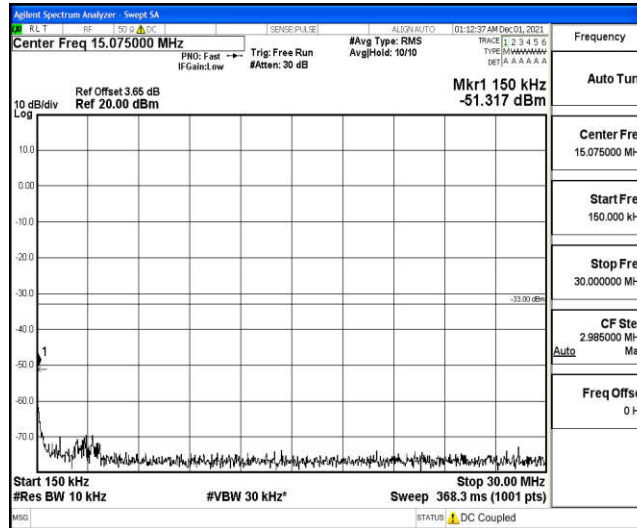

Band2-5MHz-16QAM-18625-1RB#0-Range2:0.15~30MHz