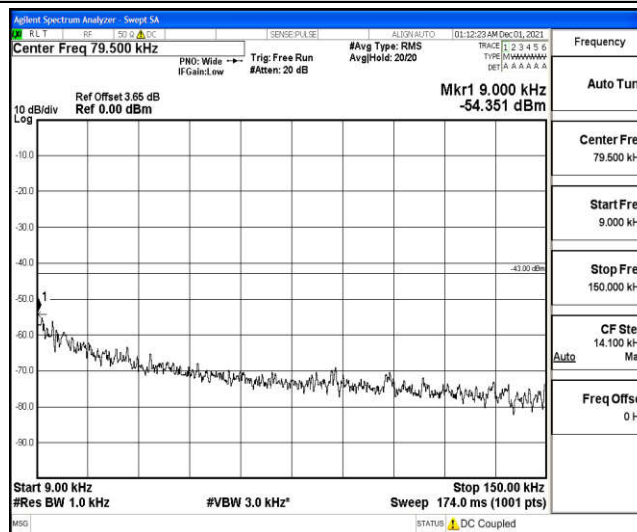

Band2-5MHz-QPSK-19175-1RB#0-Range2:0.15~30MHz

Band2-5MHz-QPSK-19175-1RB#0-Range3:30~1000MHz

Band2-5MHz-QPSK-19175-1RB#0-Range4:1000~10000MHz

Band2-5MHz-QPSK-19175-1RB#0-Range5:10000~20000MHz

Band2-5MHz-16QAM-18625-1RB#0-Range1:0.009~0.15MHz