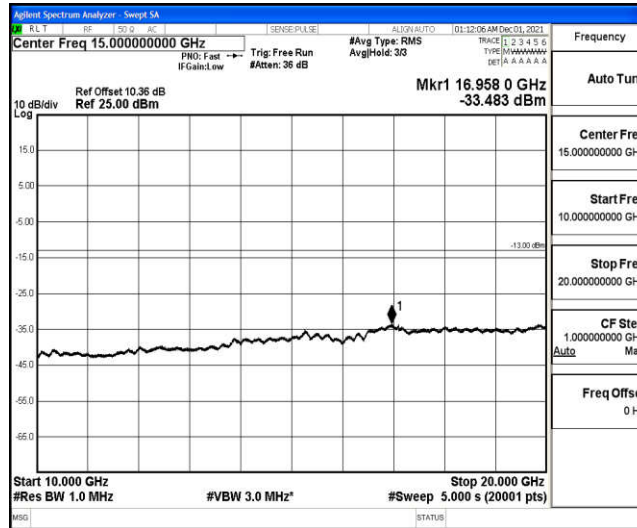

Band2-5MHz-QPSK-18625-1RB#0-Range2:0.15~30MHz

Band2-5MHz-QPSK-18625-1RB#0-Range3:30~1000MHz

Band2-5MHz-QPSK-18625-1RB#0-Range4:1000~10000MHz

Band2-5MHz-QPSK-18625-1RB#0-Range5:10000~20000MHz

Band2-5MHz-QPSK-18900-1RB#0-Range1:0.009~0.15MHz