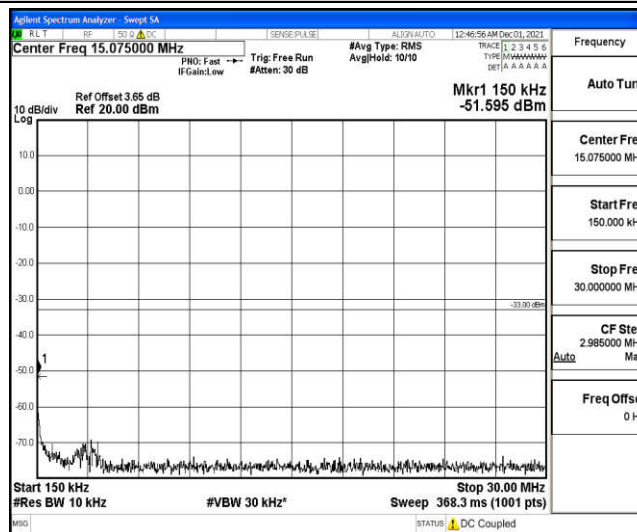

Band2-3MHz-16QAM-18900-1RB#0-Range2:0.15~30MHz