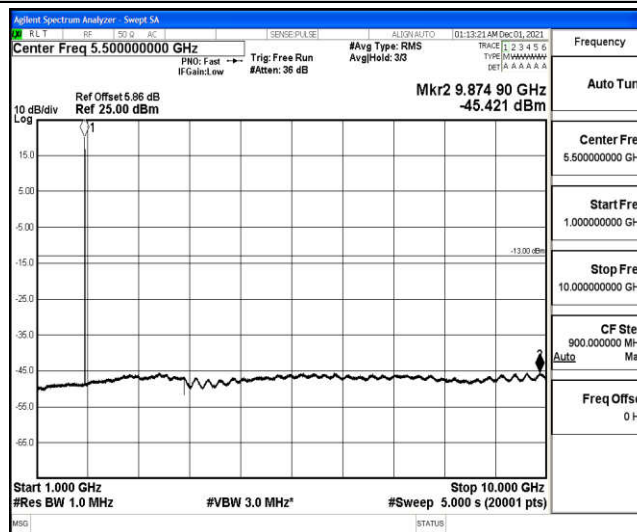

Band2-5MHz-16QAM-18625-1RB#0-Range4:1000~10000MHz

Band2-5MHz-16QAM-18625-1RB#0-Range5:10000~20000MHz