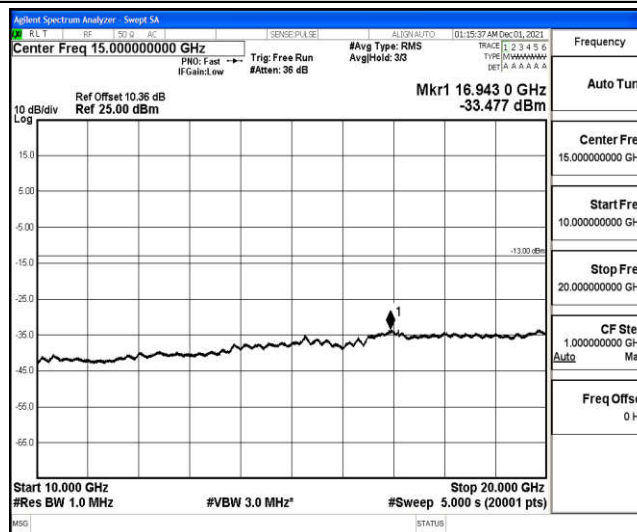

Band2-5MHz-QPSK-18900-1RB#0-Range2:0.15~30MHz

Band2-5MHz-QPSK-18900-1RB#0-Range3:30~100MHz

Band2-5MHz-QPSK-18900-1RB#0-Range4:1000~10000MHz

Band2-5MHz-QPSK-18900-1RB#0-Range5:10000~20000MHz

Band2-5MHz-QPSK-19175-1RB#0-Range1:0.009~0.15MHz