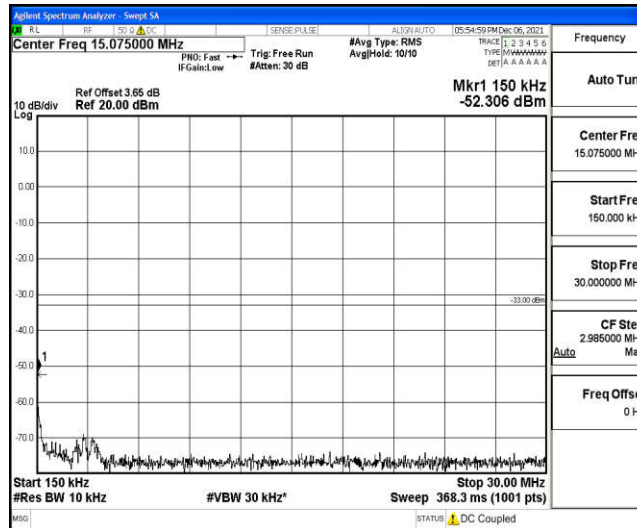

Band2-3MHz-16QAM-19185-1RB#0-Range2:0.15~30MHz