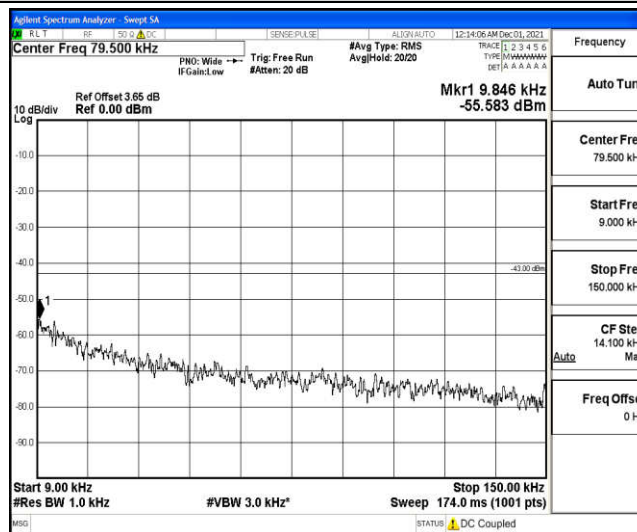

Band2-1.4MHz-QPSK-19193-1RB#0-Range2:0.15~30MHz

Band2-1.4MHz-QPSK-19193-1RB#0-Range3:30~1000MHz

Band2-1.4MHz-QPSK-19193-1RB#0-Range4:1000~10000MHz

Band2-1.4MHz-QPSK-19193-1RB#0-Range5:10000~20000MHz

Band2-1.4MHz-16QAM-18607-1RB#0-Range1:0.009~0.15MHz