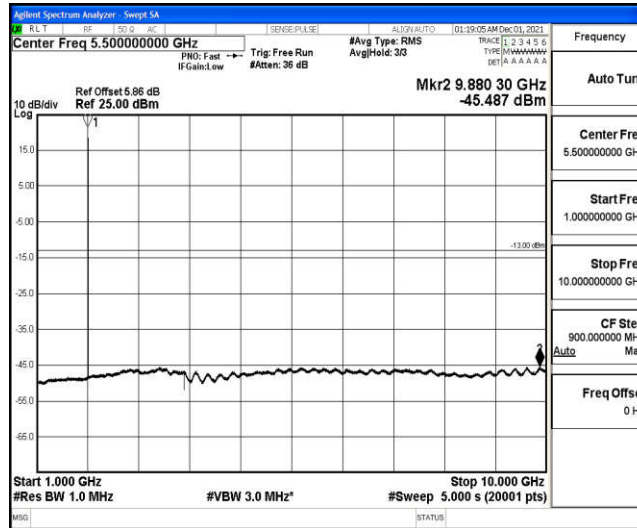

Band2-5MHz-QPSK-19175-1RB#0-Range4:1000~10000MHz