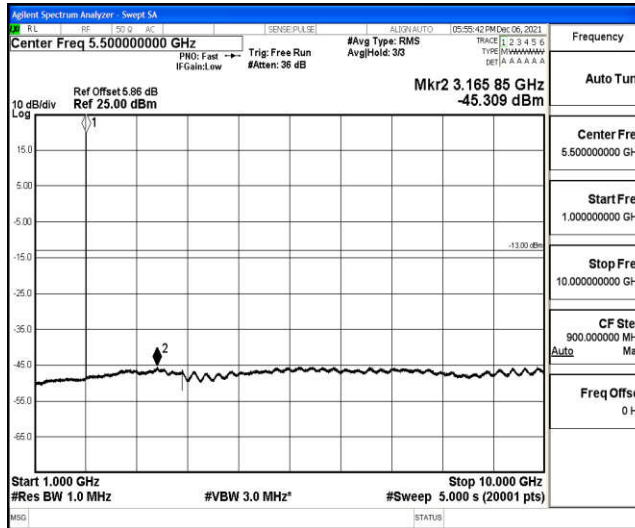

Band2-3MHz-16QAM-19185-1RB#0-Range4:1000~10000MHz