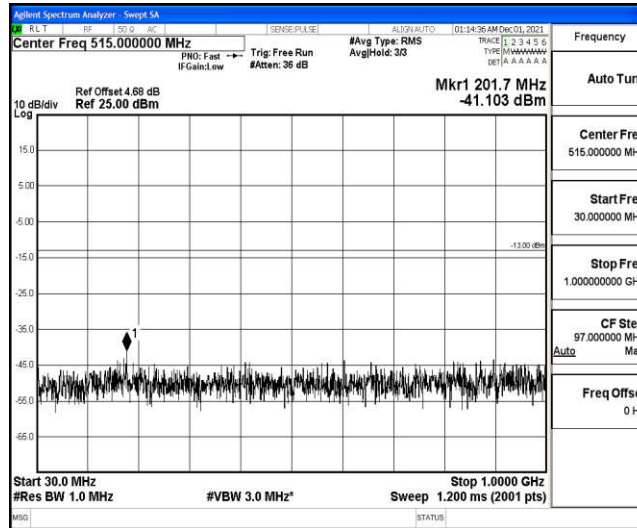

Band2-5MHz-QPSK-18900-1RB#0-Range3:30~100MHz