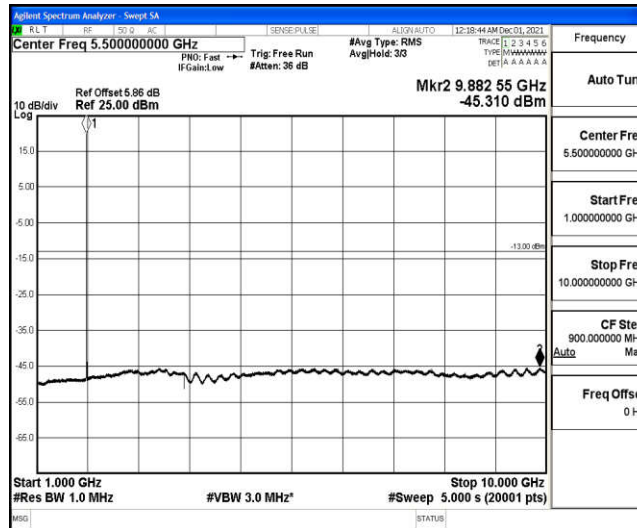

Band2-1.4MHz-16QAM-18900-1RB#0-Range4:1000~10000MHz