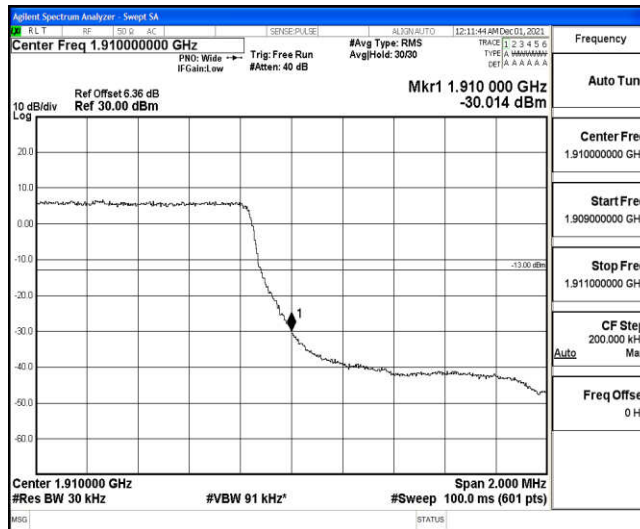

F.4 Band Edge

Test Result

Band	Bandwidth	Modulation	Channel	RB Configuration	Result(dBm)	Verdict
Band2	1.4MHz	QPSK	18607	6RB#0	-28.26	PASS
Band2	1.4MHz	QPSK	19193	6RB#0	-30.01	PASS
Band2	1.4MHz	16QAM	18607	6RB#0	-28.00	PASS
Band2	1.4MHz	16QAM	19193	6RB#0	-31.18	PASS
Band2	3MHz	QPSK	18615	15RB#0	-25.78	PASS
Band2	3MHz	QPSK	19185	15RB#0	-28.79	PASS
Band2	3MHz	16QAM	18615	15RB#0	-26.95	PASS
Band2	3MHz	16QAM	19185	15RB#0	-29.48	PASS
Band2	5MHz	QPSK	18625	25RB#0	-25.67	PASS
Band2	5MHz	QPSK	19175	25RB#0	-27.54	PASS
Band2	5MHz	16QAM	18625	25RB#0	-26.92	PASS
Band2	5MHz	16QAM	19175	25RB#0	-28.50	PASS
Band2	10MHz	QPSK	18650	50RB#0	-29.17	PASS
Band2	10MHz	QPSK	19150	50RB#0	-32.14	PASS
Band2	10MHz	16QAM	18650	50RB#0	-30.73	PASS
Band2	10MHz	16QAM	19150	50RB#0	-32.45	PASS
Band2	15MHz	QPSK	18675	75RB#0	-31.54	PASS
Band2	15MHz	QPSK	19125	75RB#0	-33.25	PASS
Band2	15MHz	16QAM	18675	75RB#0	-33.04	PASS
Band2	15MHz	16QAM	19125	75RB#0	-34.30	PASS
Band2	20MHz	QPSK	18700	100RB#0	-34.64	PASS
Band2	20MHz	QPSK	19100	100RB#0	-35.79	PASS
Band2	20MHz	16QAM	18700	100RB#0	-34.78	PASS
Band2	20MHz	16QAM	19100	100RB#0	-35.92	PASS

Test Graphs

Band2-1.4MHz-QPSK-18607-6RB#0

Band2-1.4MHz-QPSK-19193-6RB#0

Band2-1.4MHz-16QAM-18607-6RB#0

Band2-1.4MHz-16QAM-19193-6RB#0

Band2-3MHz-QPSK-18615-15RB#0

Band2-3MHz-QPSK-19185-15RB#0

Band2-3MHz-16QAM-18615-15RB#0