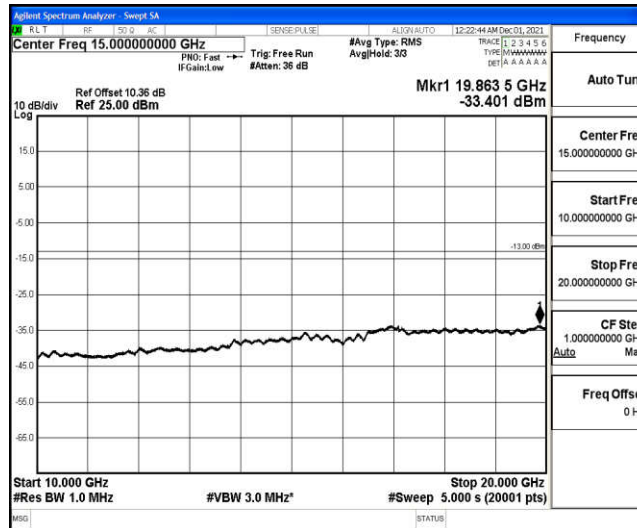

Band2-1.4MHz-16QAM-19193-1RB#0-Range2:0.15~30MHz

Band2-1.4MHz-16QAM-19193-1RB#0-Range3:30~1000MHz

Band2-1.4MHz-16QAM-19193-1RB#0-Range4:1000~10000MHz

Band2-1.4MHz-16QAM-19193-1RB#0-Range5:1000~20000MHz

Band2-3MHz-QPSK-18615-1RB#0-Range1:0.009~0.15MHz