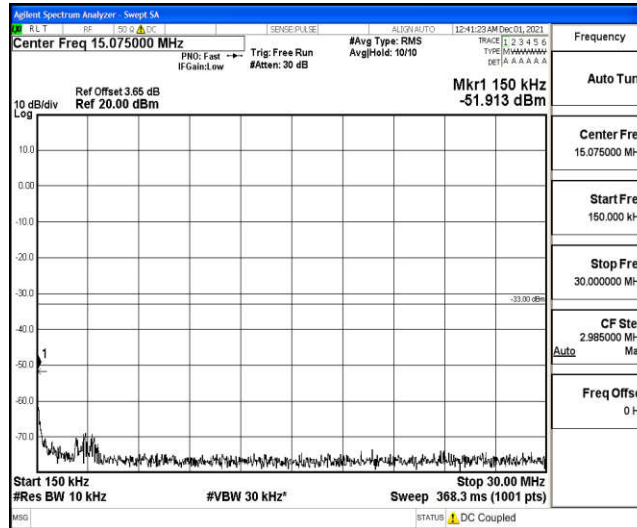

Band2-3MHz-QPSK-18615-1RB#0-Range2:0.15~30MHz