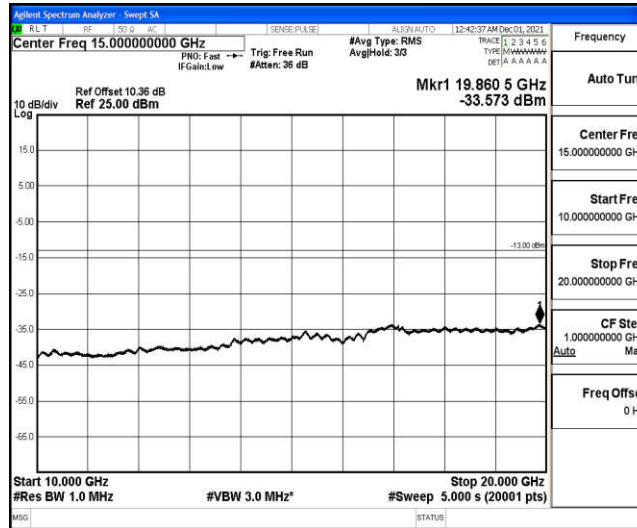

Band2-3MHz-QPSK-18615-1RB#0-Range2:0.15~30MHz

Band2-3MHz-QPSK-18615-1RB#0-Range3:30~1000MHz

Band2-3MHz-QPSK-18615-1RB#0-Range4:1000~10000MHz

Band2-3MHz-QPSK-18615-1RB#0-Range5:10000~20000MHz

Band2-3MHz-QPSK-18900-1RB#0-Range1:0.009~0.15MHz