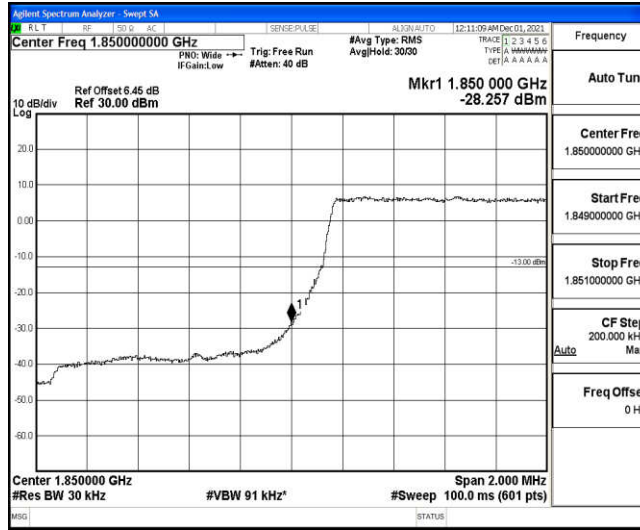

F.4 Band Edge

Test Result

Band	Bandwidth	Modulation	Channel	RB Configuration	Result(dBm)	Verdict
Band2	1.4MHz	QPSK	18607	6RB#0	-28.26	PASS
Band2	1.4MHz	QPSK	19193	6RB#0	-30.01	PASS
Band2	1.4MHz	16QAM	18607	6RB#0	-28.00	PASS
Band2	1.4MHz	16QAM	19193	6RB#0	-31.18	PASS
Band2	3MHz	QPSK	18615	15RB#0	-25.78	PASS
Band2	3MHz	QPSK	19185	15RB#0	-28.79	PASS
Band2	3MHz	16QAM	18615	15RB#0	-26.95	PASS
Band2	3MHz	16QAM	19185	15RB#0	-29.48	PASS
Band2	5MHz	QPSK	18625	25RB#0	-25.67	PASS
Band2	5MHz	QPSK	19175	25RB#0	-27.54	PASS
Band2	5MHz	16QAM	18625	25RB#0	-26.92	PASS
Band2	5MHz	16QAM	19175	25RB#0	-28.50	PASS
Band2	10MHz	QPSK	18650	50RB#0	-29.17	PASS
Band2	10MHz	QPSK	19150	50RB#0	-32.14	PASS
Band2	10MHz	16QAM	18650	50RB#0	-30.73	PASS
Band2	10MHz	16QAM	19150	50RB#0	-32.45	PASS
Band2	15MHz	QPSK	18675	75RB#0	-31.54	PASS
Band2	15MHz	QPSK	19125	75RB#0	-33.25	PASS
Band2	15MHz	16QAM	18675	75RB#0	-33.04	PASS
Band2	15MHz	16QAM	19125	75RB#0	-34.30	PASS
Band2	20MHz	QPSK	18700	100RB#0	-34.64	PASS
Band2	20MHz	QPSK	19100	100RB#0	-35.79	PASS
Band2	20MHz	16QAM	18700	100RB#0	-34.78	PASS
Band2	20MHz	16QAM	19100	100RB#0	-35.92	PASS

Test Graphs

Band2-1.4MHz-QPSK-18607-6RB#0

Band2-1.4MHz-QPSK-19193-6RB#0

Band2-1.4MHz-16QAM-18607-6RB#0

Band2-1.4MHz-16QAM-19193-6RB#0

Band2-3MHz-QPSK-18615-15RB#0

Band2-3MHz-QPSK-19185-15RB#0

Band2-3MHz-16QAM-18615-15RB#0