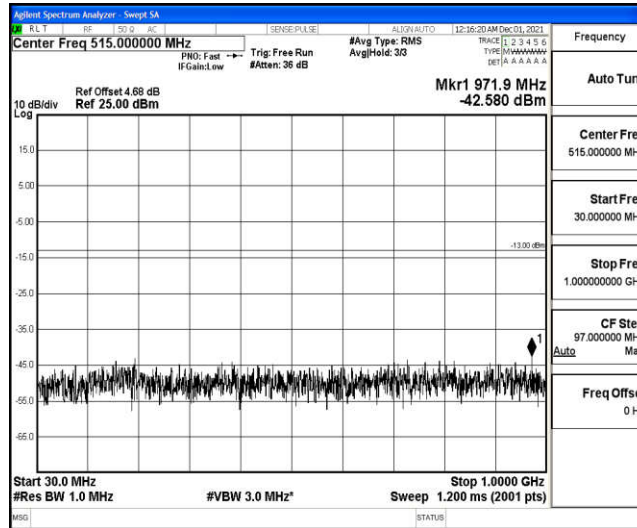

Band2-1.4MHz-QPSK-18900-1RB#0-Range3:30~1000MHz