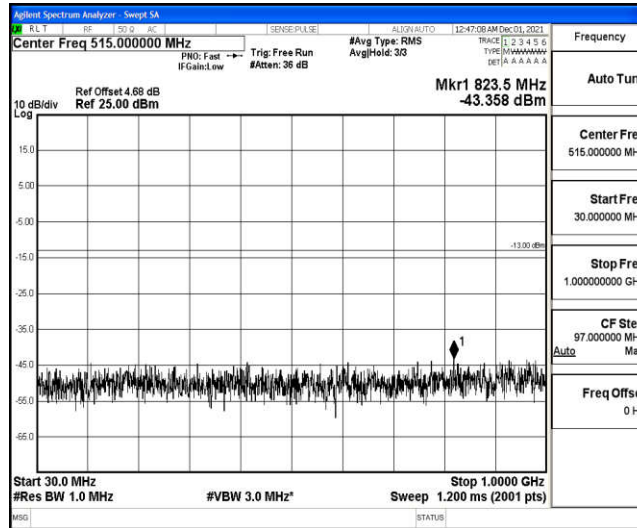

Band2-3MHz-16QAM-18900-1RB#0-Range3:30~1000MHz