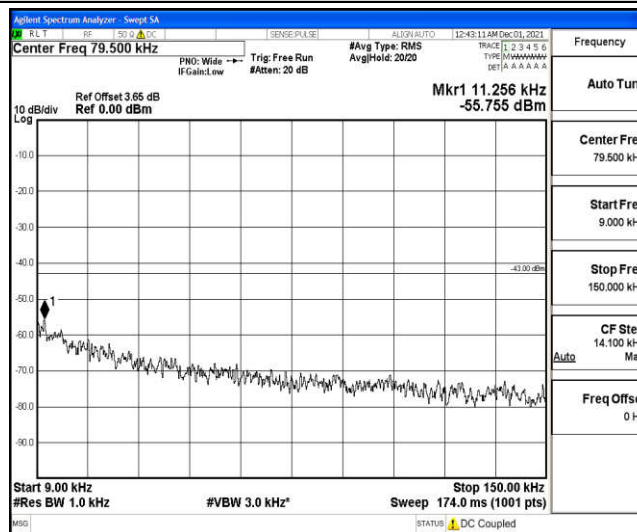

Band2-3MHz-QPSK-19185-1RB#0-Range2:0.15~30MHz

Band2-3MHz-QPSK-19185-1RB#0-Range3:30~1000MHz

Band2-3MHz-QPSK-19185-1RB#0-Range4:1000~10000MHz

Band2-3MHz-QPSK-19185-1RB#0-Range5:10000~20000MHz

Band2-3MHz-16QAM-18615-1RB#0-Range1:0.009~0.15MHz