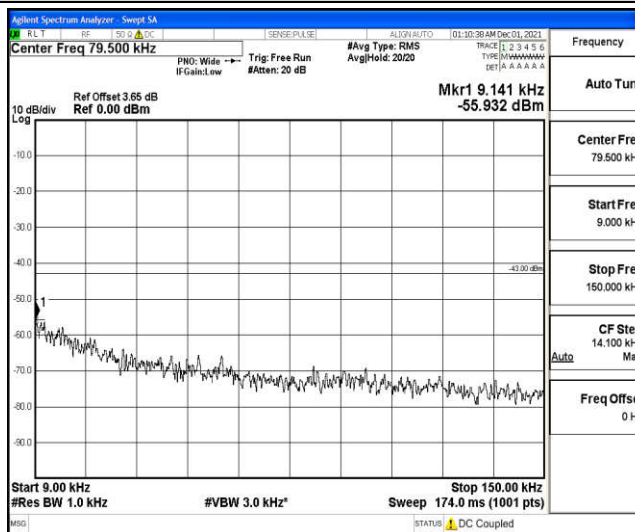

Band2-3MHz-16QAM-19185-1RB#0-Range2:0.15~30MHz

Band2-3MHz-16QAM-19185-1RB#0-Range3:30~1000MHz

Band2-3MHz-16QAM-19185-1RB#0-Range4:1000~10000MHz

Band2-3MHz-16QAM-19185-1RB#0-Range5:10000~20000MHz

Band2-5MHz-QPSK-18625-1RB#0-Range1:0.009~0.15MHz