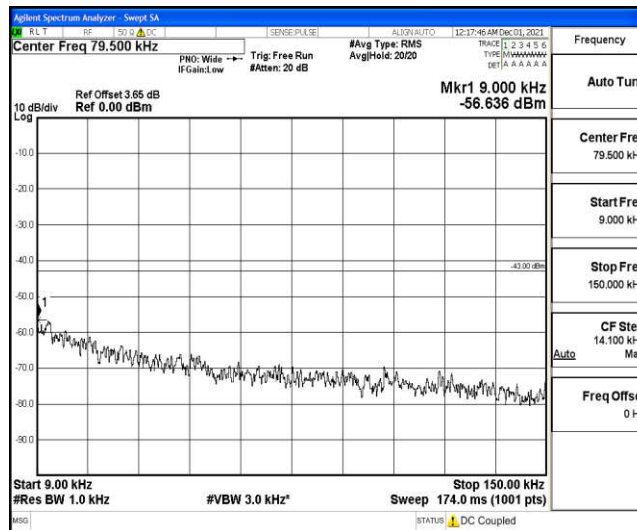

Band2-1.4MHz-16QAM-18607-1RB#0-Range2:0.15~30MHz

Band2-1.4MHz-16QAM-18607-1RB#0-Range3:30~1000MHz

Band2-1.4MHz-16QAM-18607-1RB#0-Range4:1000~10000MHz

Band2-1.4MHz-16QAM-18607-1RB#0-Range5:1000~20000MHz

Band2-1.4MHz-16QAM-18900-1RB#0-Range1:0.009~0.15MHz