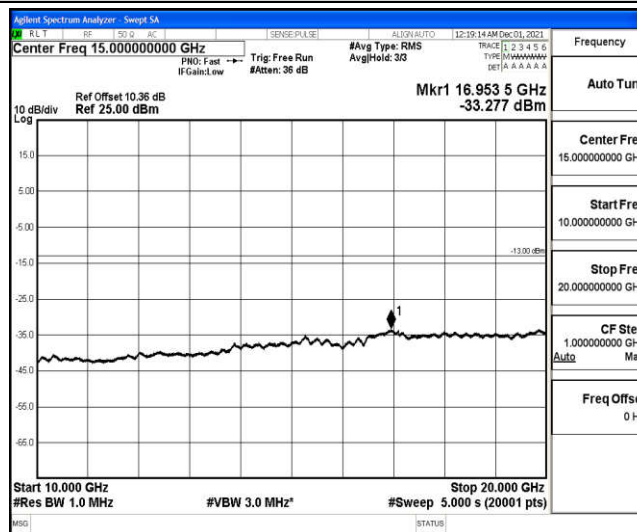

Band2-1.4MHz-16QAM-18900-1RB#0-Range2:0.15~30MHz

Band2-1.4MHz-16QAM-18900-1RB#0-Range3:30~1000MHz

Band2-1.4MHz-16QAM-18900-1RB#0-Range4:1000~10000MHz

Band2-1.4MHz-16QAM-18900-1RB#0-Range5:10000~20000MHz

Band2-1.4MHz-16QAM-19193-1RB#0-Range1:0.009~0.15MHz