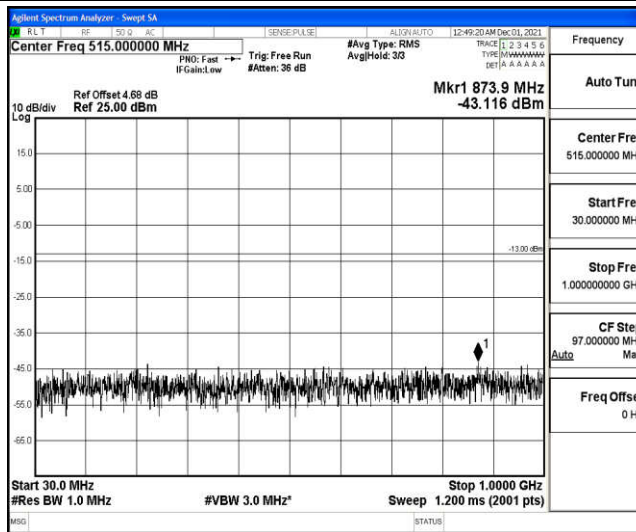

Band2-3MHz-QPSK-19185-1RB#0-Range3:30~1000MHz