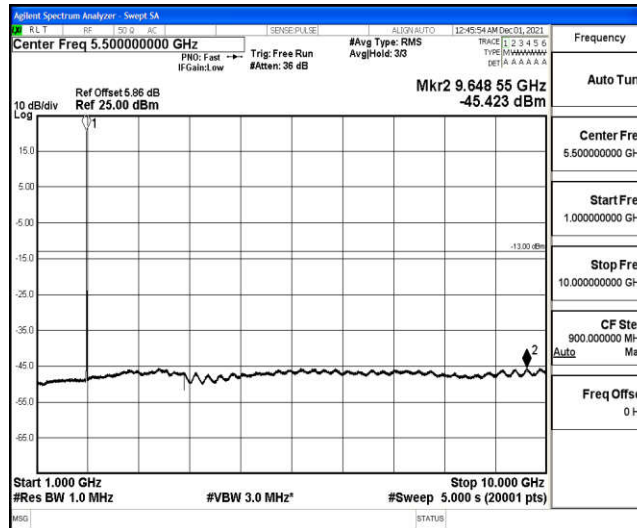

Band2-3MHz-QPSK-18900-1RB#0-Range4:1000~10000MHz