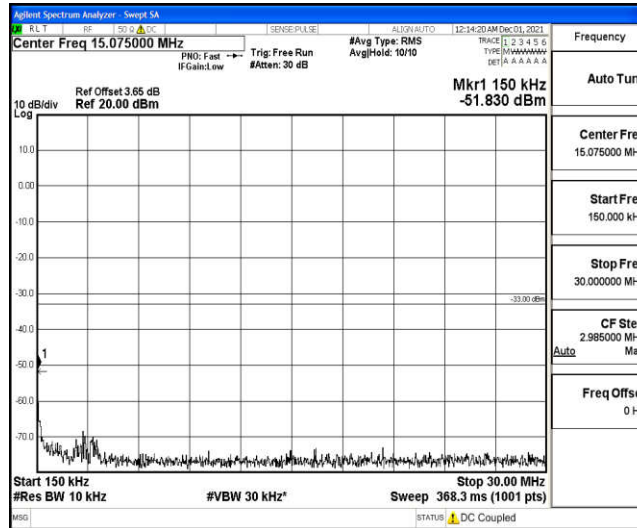

Band2-1.4MHz-16QAM-18607-1RB#0-Range2:0.15~30MHz