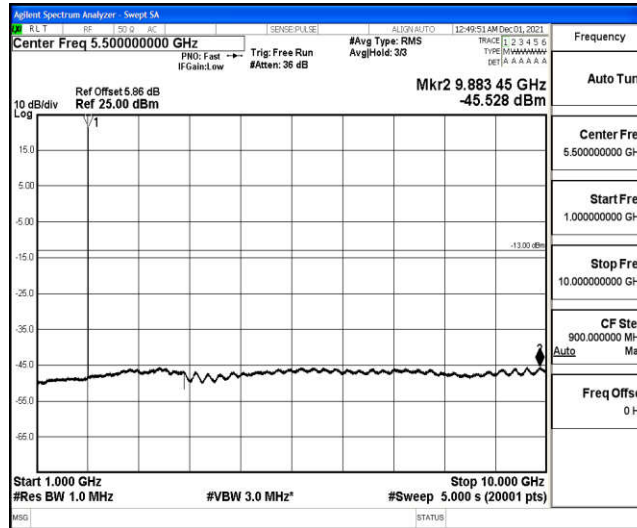

Band2-3MHz-QPSK-19185-1RB#0-Range4:1000~10000MHz