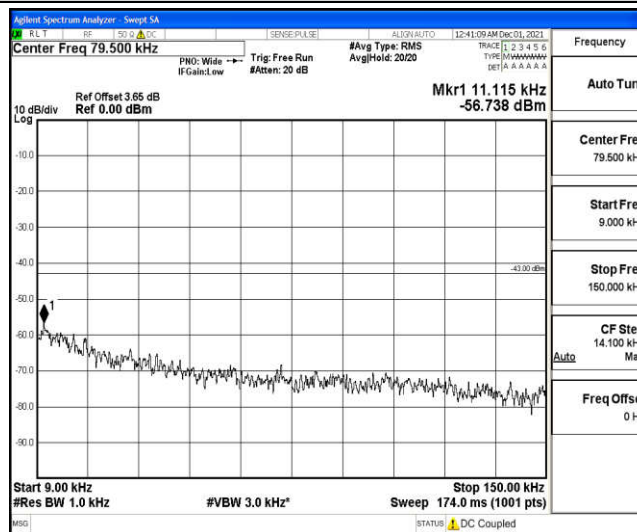

Band2-1.4MHz-16QAM-19193-1RB#0-Range2:0.15~30MHz

Band2-1.4MHz-16QAM-19193-1RB#0-Range3:30~1000MHz

Band2-1.4MHz-16QAM-19193-1RB#0-Range4:1000~10000MHz

Band2-1.4MHz-16QAM-19193-1RB#0-Range5:1000~20000MHz

Band2-3MHz-QPSK-18615-1RB#0-Range1:0.009~0.15MHz