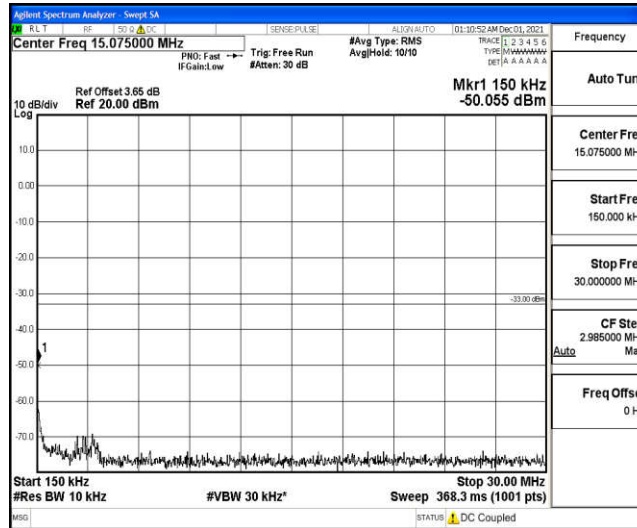

Band2-5MHz-QPSK-18625-1RB#0-Range2:0.15~30MHz