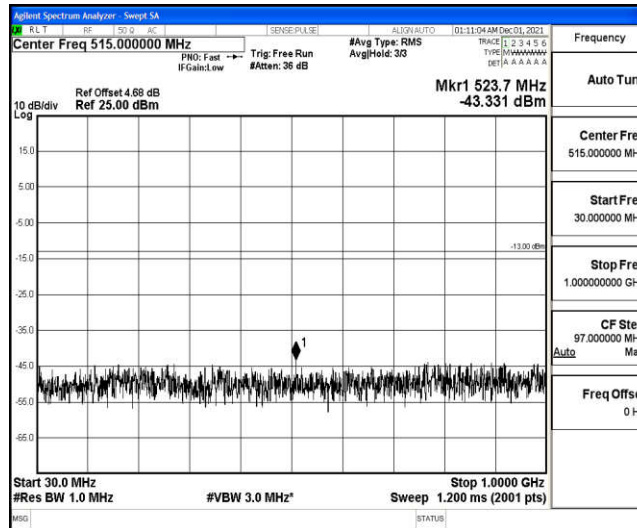

Band2-5MHz-QPSK-18625-1RB#0-Range3:30~1000MHz