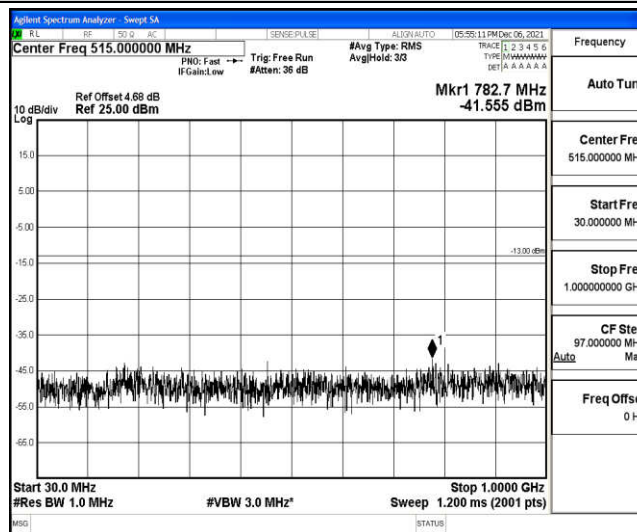

Band2-3MHz-16QAM-19185-1RB#0-Range3:30~1000MHz