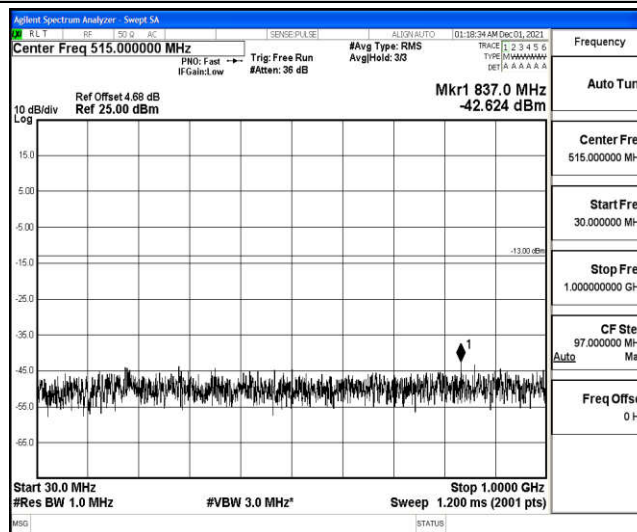

Band2-5MHz-QPSK-19175-1RB#0-Range3:30~1000MHz