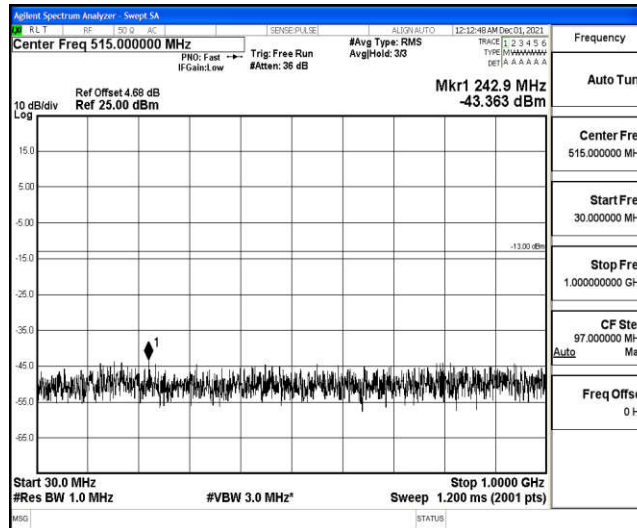

Band2-1.4MHz-QPSK-18607-1RB#0-Range3:30~1000MHz