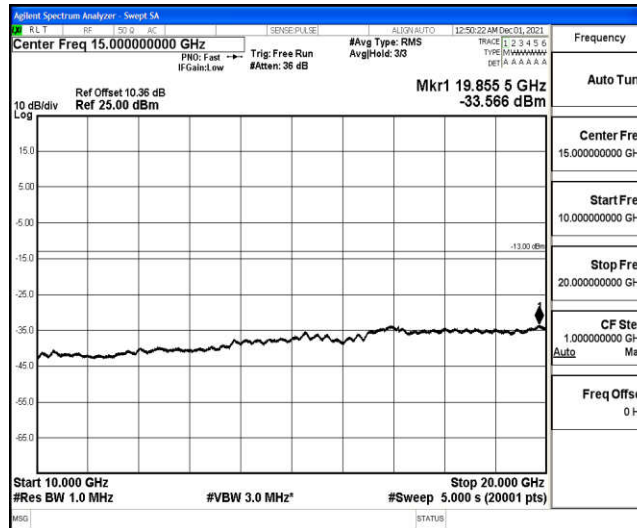

Band2-3MHz-QPSK-19185-1RB#0-Range2:0.15~30MHz

Band2-3MHz-QPSK-19185-1RB#0-Range3:30~1000MHz

Band2-3MHz-QPSK-19185-1RB#0-Range4:1000~10000MHz

Band2-3MHz-QPSK-19185-1RB#0-Range5:10000~20000MHz

Band2-3MHz-16QAM-18615-1RB#0-Range1:0.009~0.15MHz