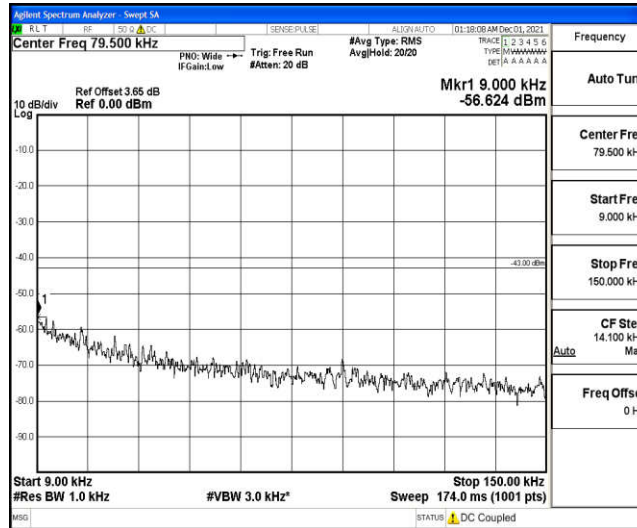

Band2-5MHz-QPSK-18900-1RB#0-Range2:0.15~30MHz

Band2-5MHz-QPSK-18900-1RB#0-Range3:30~100MHz

Band2-5MHz-QPSK-18900-1RB#0-Range4:1000~10000MHz

Band2-5MHz-QPSK-18900-1RB#0-Range5:10000~20000MHz

Band2-5MHz-QPSK-19175-1RB#0-Range1:0.009~0.15MHz