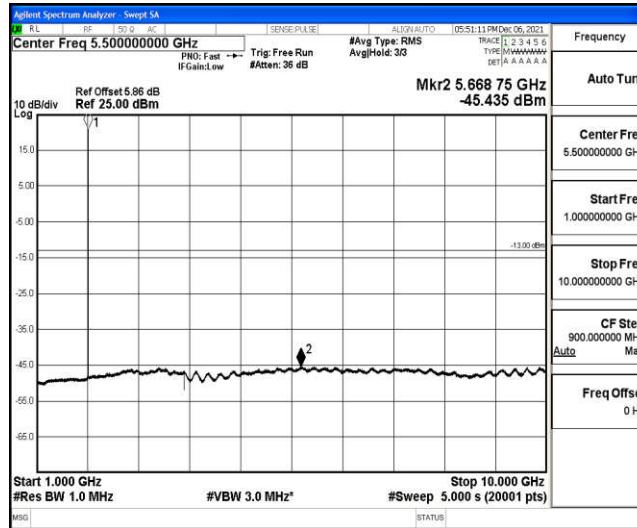

Band2-1.4MHz-QPSK-19193-1RB#0-Range4:1000~10000MHz