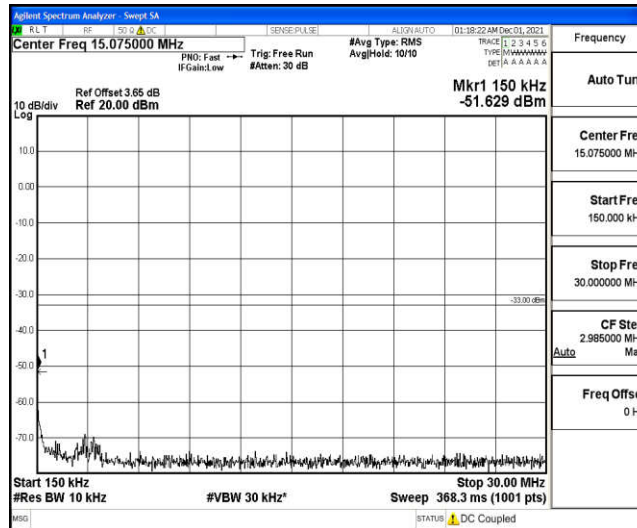

Band2-5MHz-QPSK-19175-1RB#0-Range2:0.15~30MHz