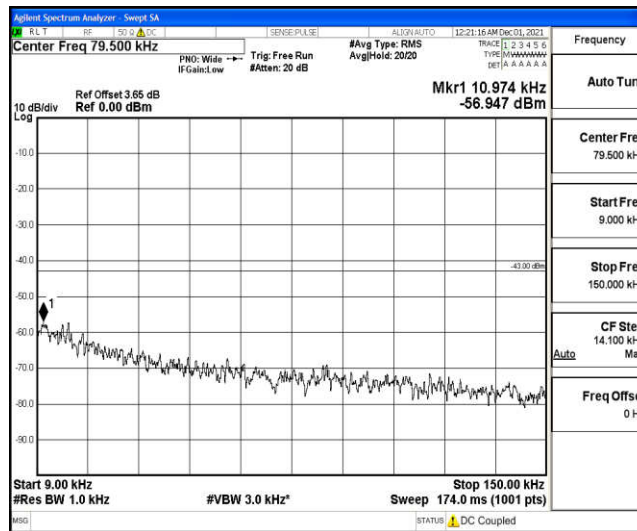

Band2-1.4MHz-16QAM-18900-1RB#0-Range2:0.15~30MHz

Band2-1.4MHz-16QAM-18900-1RB#0-Range3:30~1000MHz

Band2-1.4MHz-16QAM-18900-1RB#0-Range4:1000~10000MHz

Band2-1.4MHz-16QAM-18900-1RB#0-Range5:10000~20000MHz

Band2-1.4MHz-16QAM-19193-1RB#0-Range1:0.009~0.15MHz