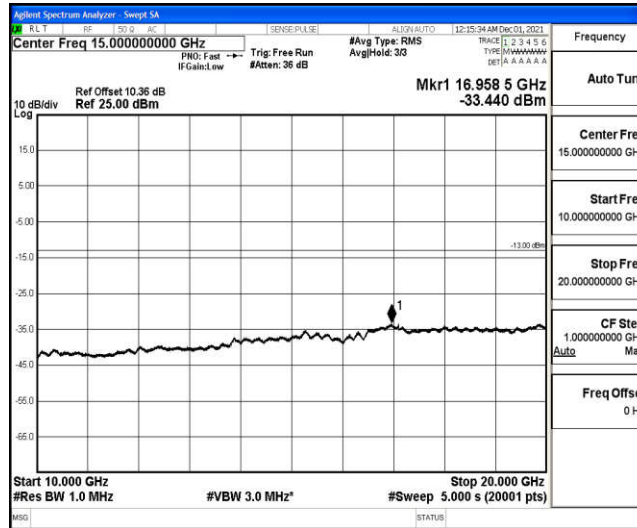

Band2-1.4MHz-16QAM-18607-1RB#0-Range2:0.15~30MHz

Band2-1.4MHz-16QAM-18607-1RB#0-Range3:30~1000MHz

Band2-1.4MHz-16QAM-18607-1RB#0-Range4:1000~10000MHz

Band2-1.4MHz-16QAM-18607-1RB#0-Range5:1000~20000MHz

Band2-1.4MHz-16QAM-18900-1RB#0-Range1:0.009~0.15MHz

Band2-1.4MHz-16QAM-18900-1RB#0-Range2:0.15~30MHz

Band2-1.4MHz-16QAM-18900-1RB#0-Range3:30~1000MHz

Band2-1.4MHz-16QAM-18900-1RB#0-Range4:1000~10000MHz

Band2-1.4MHz-16QAM-18900-1RB#0-Range5:10000~20000MHz

Band2-1.4MHz-16QAM-19193-1RB#0-Range1:0.009~0.15MHz