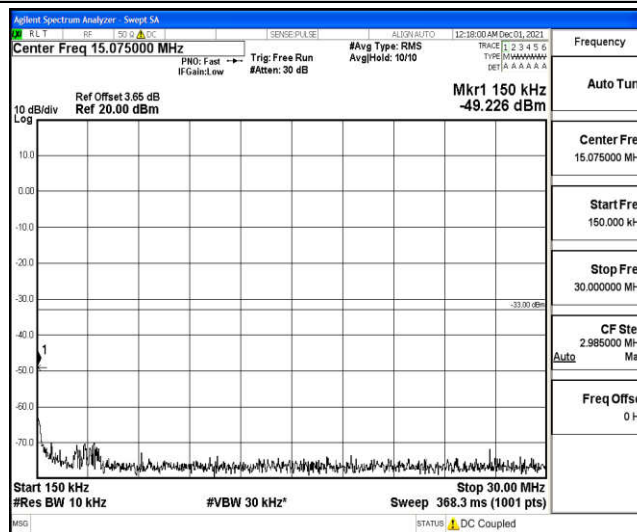

Band2-1.4MHz-16QAM-18900-1RB#0-Range2:0.15~30MHz