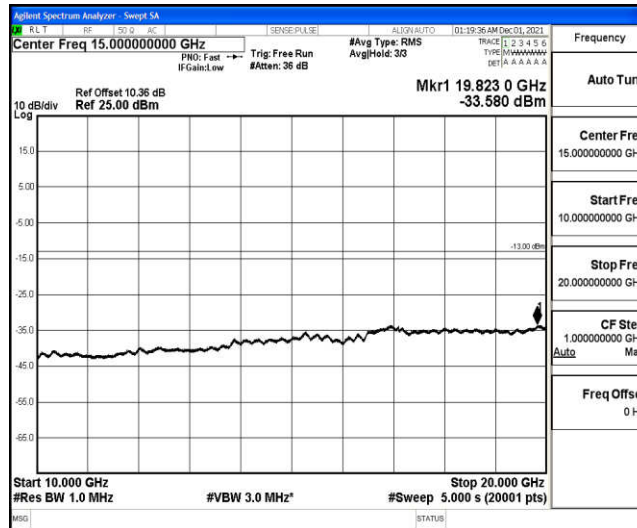

Band2-5MHz-QPSK-19175-1RB#0-Range2:0.15~30MHz

Band2-5MHz-QPSK-19175-1RB#0-Range3:30~1000MHz

Band2-5MHz-QPSK-19175-1RB#0-Range4:1000~10000MHz

Band2-5MHz-QPSK-19175-1RB#0-Range5:10000~20000MHz

Band2-5MHz-16QAM-18625-1RB#0-Range1:0.009~0.15MHz

Band2-5MHz-16QAM-18625-1RB#0-Range2:0.15~30MHz

Band2-5MHz-16QAM-18625-1RB#0-Range3:30~1000MHz

Band2-5MHz-16QAM-18625-1RB#0-Range4:1000~10000MHz

Band2-5MHz-16QAM-18625-1RB#0-Range5:10000~20000MHz