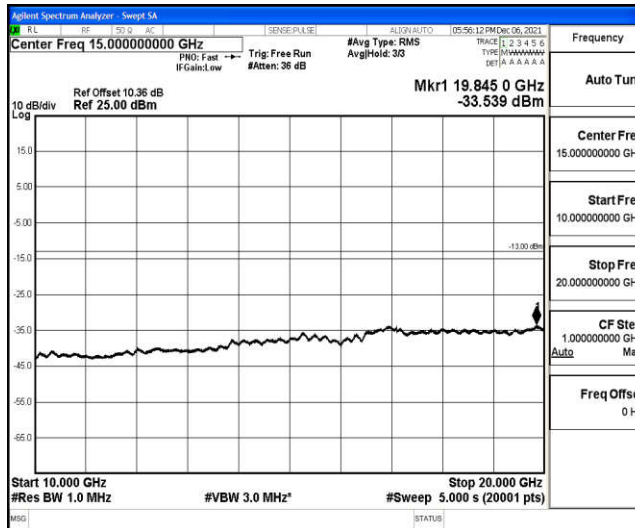

Band2-3MHz-16QAM-19185-1RB#0-Range2:0.15~30MHz

Band2-3MHz-16QAM-19185-1RB#0-Range3:30~1000MHz

Band2-3MHz-16QAM-19185-1RB#0-Range4:1000~10000MHz

Band2-3MHz-16QAM-19185-1RB#0-Range5:10000~20000MHz

Band2-5MHz-QPSK-18625-1RB#0-Range1:0.009~0.15MHz