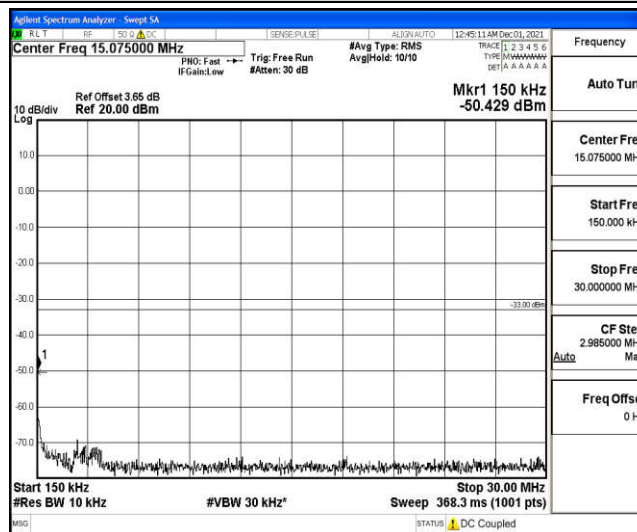

Band2-3MHz-QPSK-18900-1RB#0-Range2:0.15~30MHz