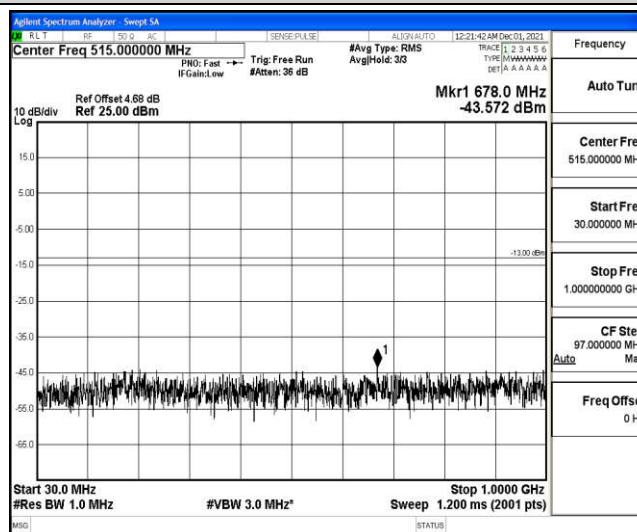

Band2-1.4MHz-16QAM-19193-1RB#0-Range3:30~1000MHz