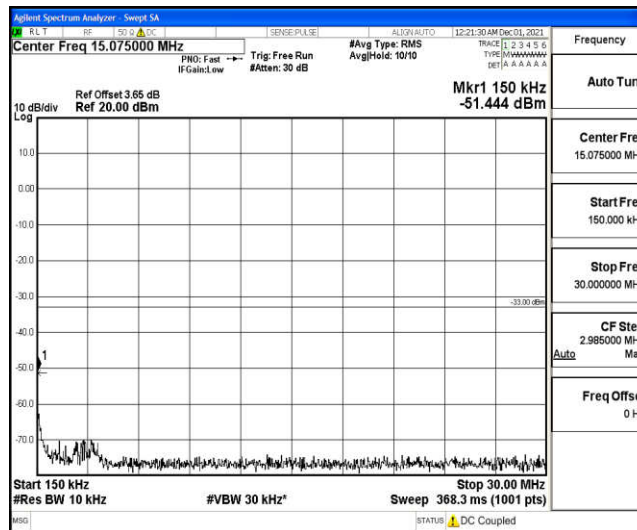

Band2-1.4MHz-16QAM-19193-1RB#0-Range2:0.15~30MHz