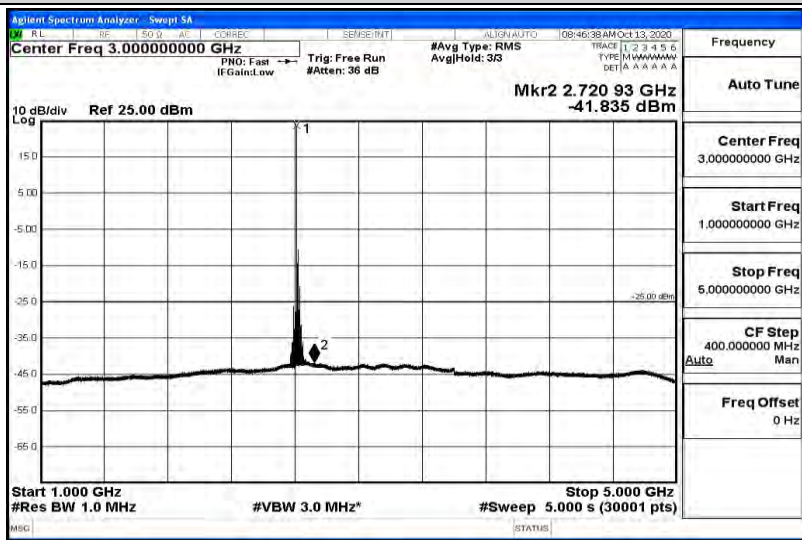

Band38-10MHz-QPSK-38200-1RB#0-Range4:1000~5000MHz