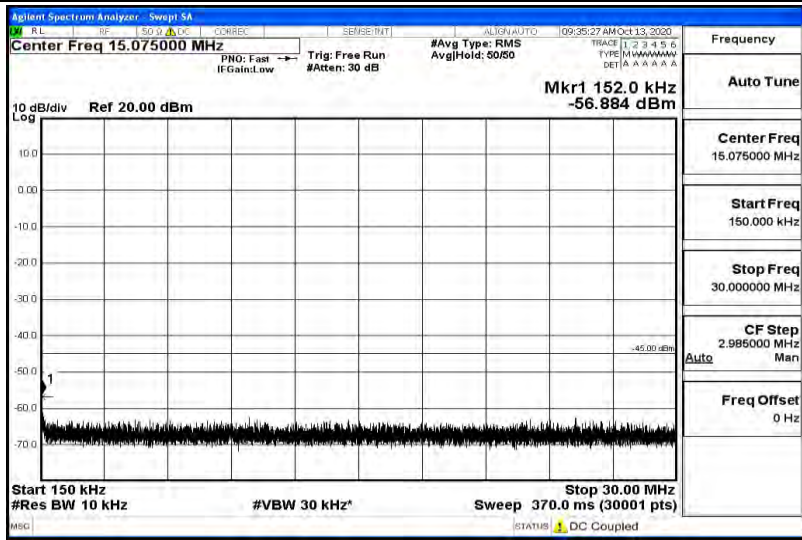

Band38-20MHz-16QAM-38150-1RB#0-Range2:0.15~30MHz