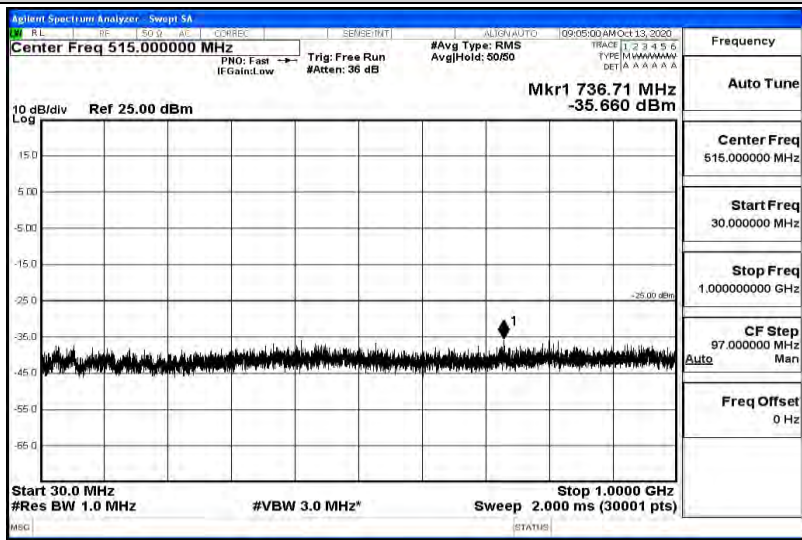

Band38-15MHz-QPSK-37825-1RB#0-Range6:12000~26500MHz

Band38-15MHz-QPSK-38000-1RB#0-Range1:0.009~0.15MHz

Band38-15MHz-QPSK-38000-1RB#0-Range2:0.15~30MHz

Band38-15MHz-QPSK-38000-1RB#0-Range3:30~1000MHz

Band38-15MHz-QPSK-38000-1RB#0-Range4:1000~5000MHz