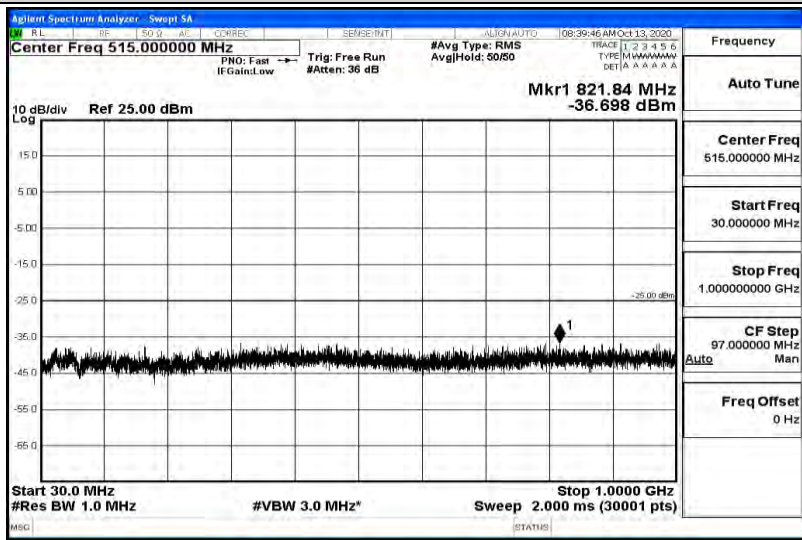

Band38-10MHz-16QAM-37800-1RB#0-Range3:30~1000MHz