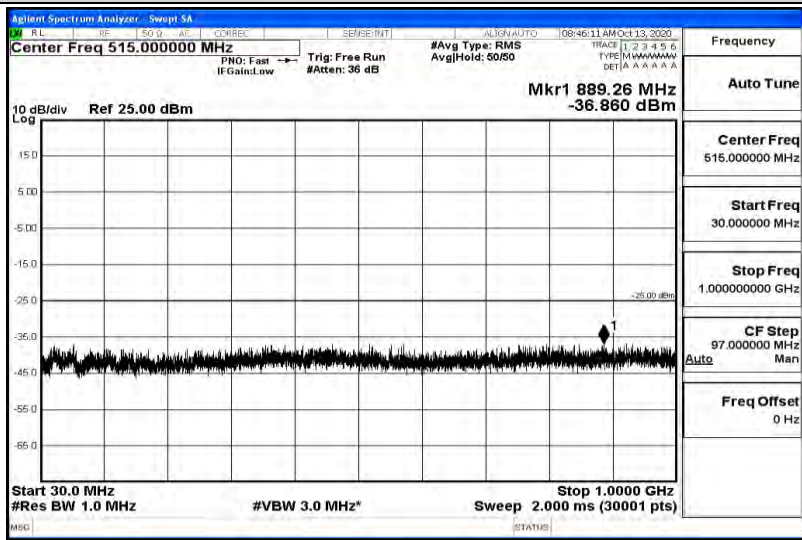

Band38-10MHz-QPSK-38200-1RB#0-Range3:30~1000MHz