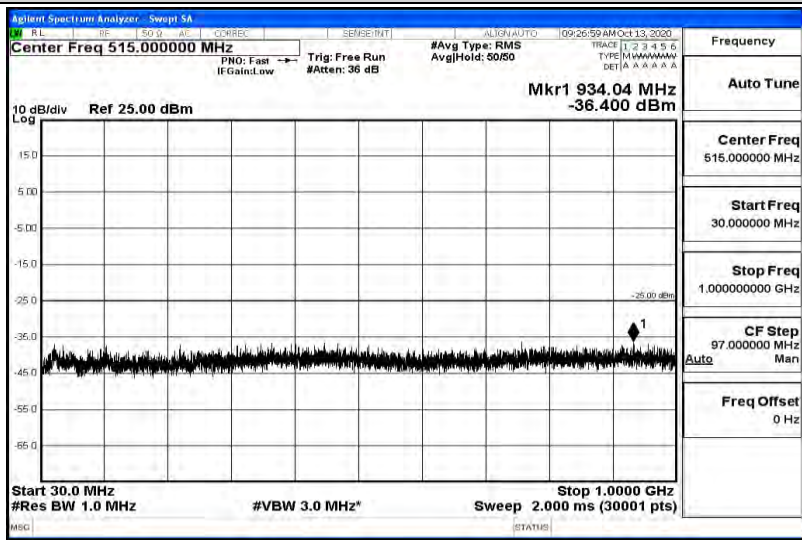

Band38-20MHz-QPSK-38150-1RB#0-Range6:12000~26500MHz

Band38-20MHz-16QAM-37850-1RB#0-Range1:0.009~0.15MHz

Band38-20MHz-16QAM-37850-1RB#0-Range2:0.15~30MHz

Band38-20MHz-16QAM-37850-1RB#0-Range3:30~1000MHz

Band38-20MHz-16QAM-37850-1RB#0-Range4:1000~5000MHz