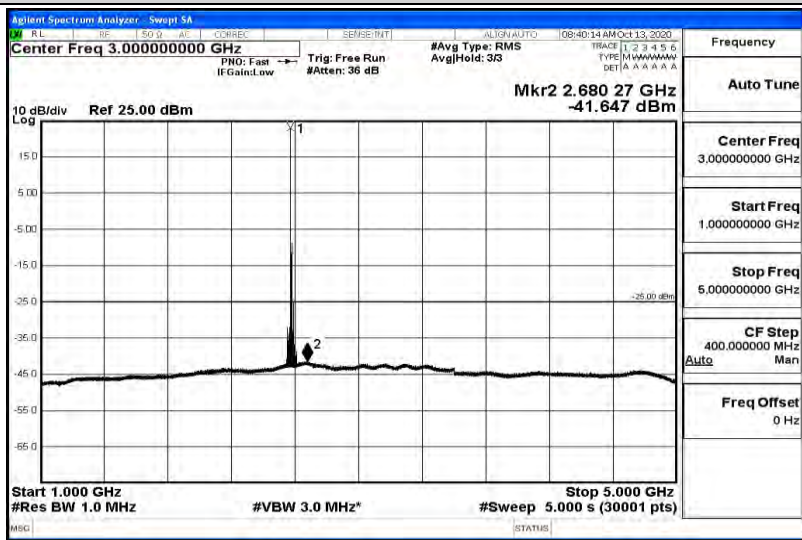

Band38-10MHz-16QAM-37800-1RB#0-Range1:0.009~0.15MHz

Band38-10MHz-16QAM-37800-1RB#0-Range2:0.15~30MHz

Band38-10MHz-16QAM-37800-1RB#0-Range3:30~1000MHz

Band38-10MHz-16QAM-37800-1RB#0-Range4:1000~5000MHz

Band38-10MHz-16QAM-37800-1RB#0-Range5:5000~12000MHz