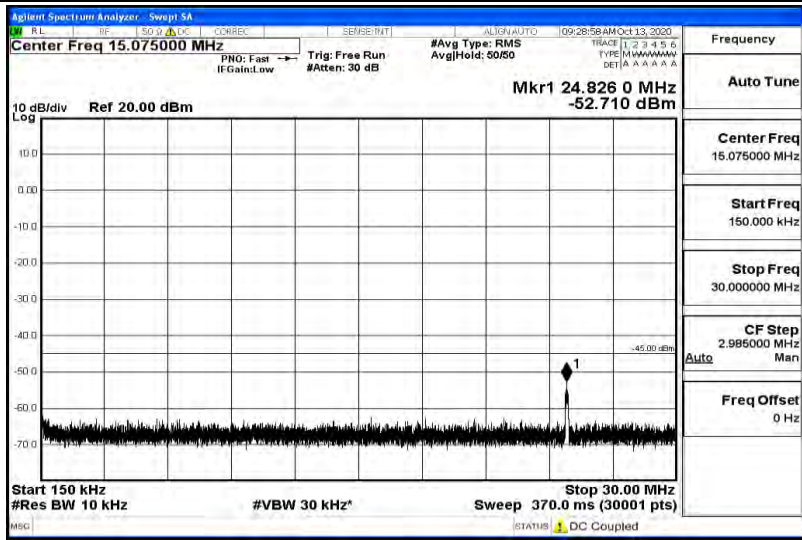

Band38-20MHz-QPSK-38000-1RB#0-Range2:0.15~30MHz