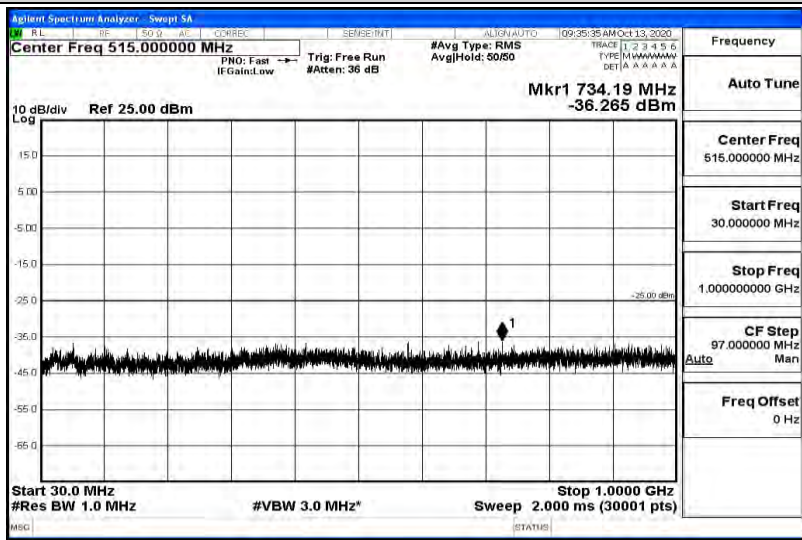

Band38-20MHz-16QAM-38150-1RB#0-Range3:30~1000MHz