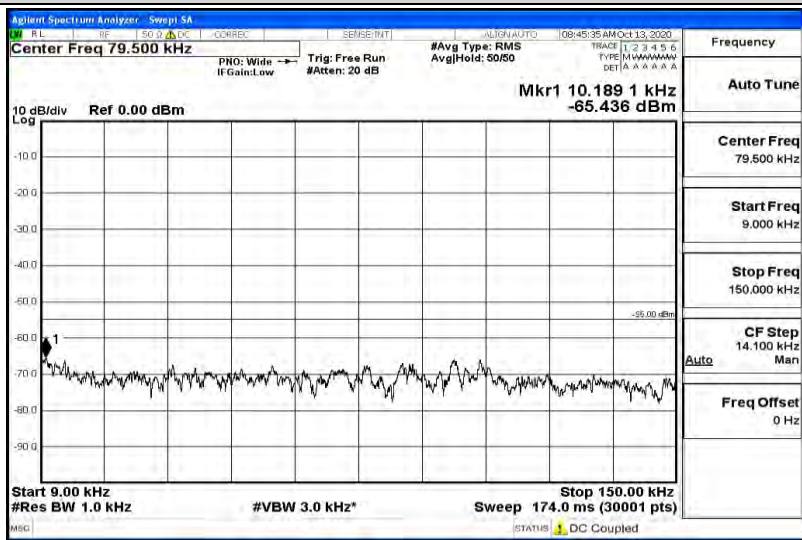

Band38-10MHz-QPSK-38000-1RB#0-Range4:1000~5000MHz

Band38-10MHz-QPSK-38000-1RB#0-Range5:5000~12000MHz

Band38-10MHz-QPSK-38000-1RB#0-Range6:12000~26500MHz

Band38-10MHz-QPSK-38200-1RB#0-Range1:0.009~0.15MHz