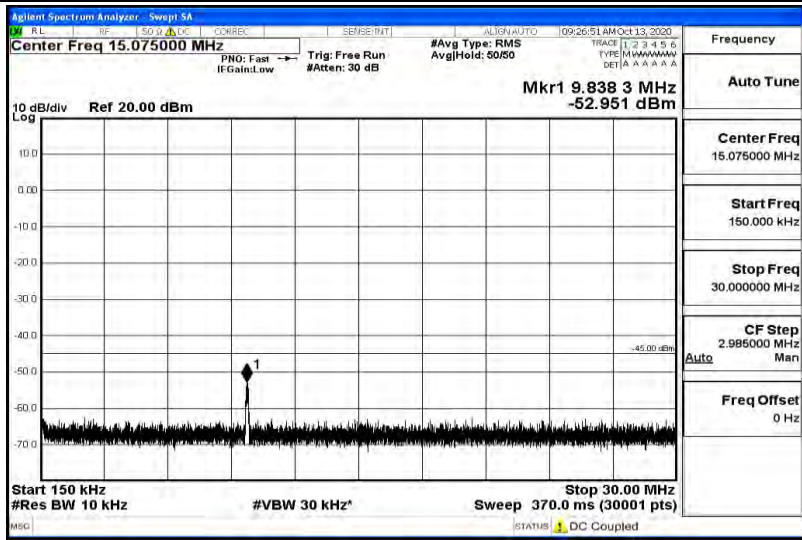

Band38-20MHz-16QAM-37850-1RB#0-Range2:0.15~30MHz