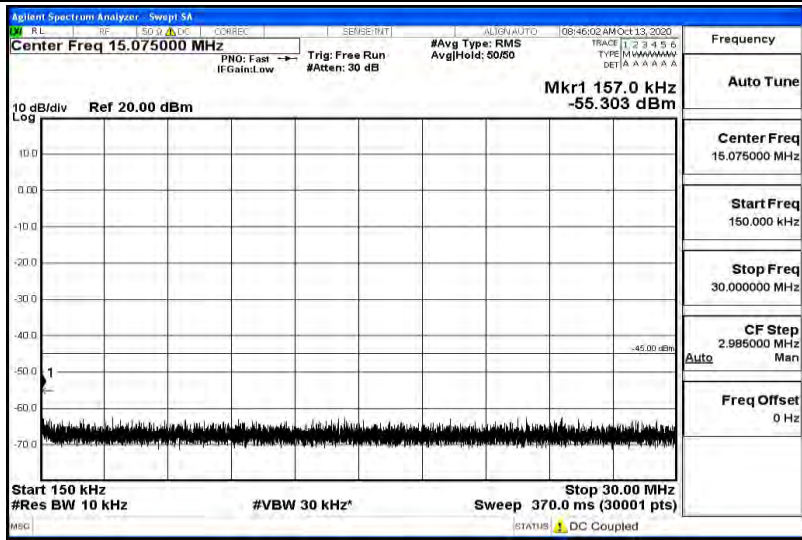

Band38-10MHz-QPSK-38200-1RB#0-Range2:0.15~30MHz