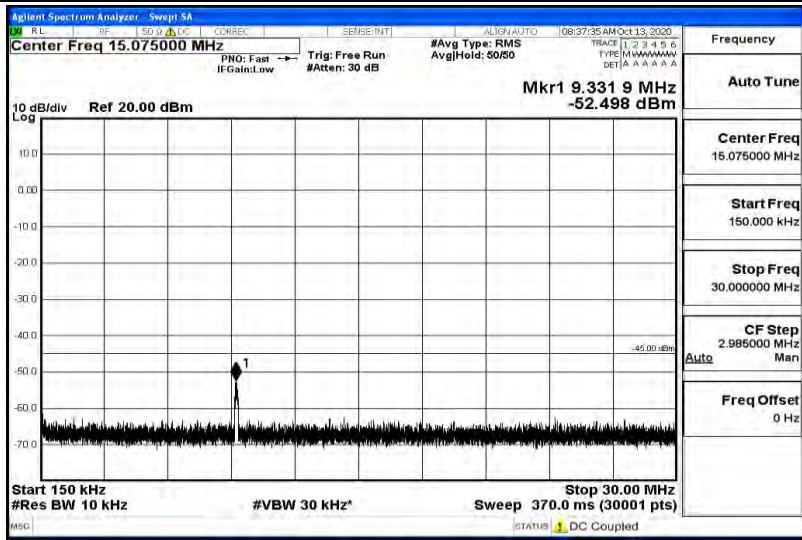

Band38-5MHz-16QAM-38225-1RB#0-Range6:12000~26500MHz

Band38-10MHz-QPSK-37800-1RB#0-Range1:0.009~0.15MHz

Band38-10MHz-QPSK-37800-1RB#0-Range2:0.15~30MHz

Band38-10MHz-QPSK-37800-1RB#0-Range3:30~100MHz

Band38-10MHz-QPSK-37800-1RB#0-Range4:1000~5000MHz