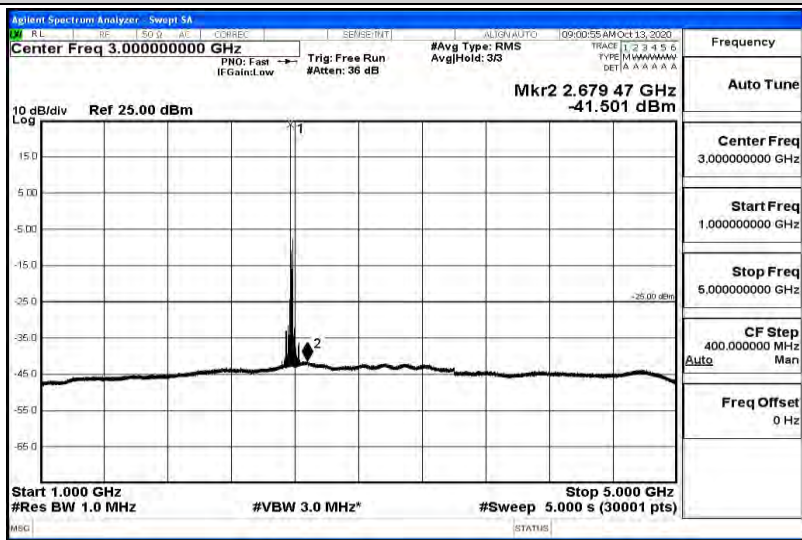

Band38-15MHz-QPSK-37825-1RB#0-Range1:0.009~0.15MHz

Band38-15MHz-QPSK-37825-1RB#0-Range2:0.15~30MHz

Band38-15MHz-QPSK-37825-1RB#0-Range3:30~1000MHz

Band38-15MHz-QPSK-37825-1RB#0-Range4:1000~5000MHz

Band38-15MHz-QPSK-37825-1RB#0-Range5:5000~12000MHz