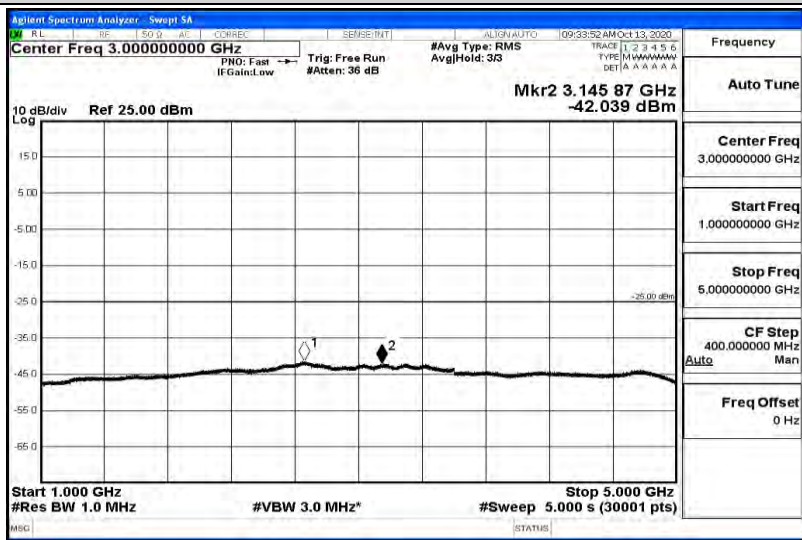

Band38-20MHz-QPSK-38150-1RB#0-Range1:0.009~0.15MHz

Band38-20MHz-QPSK-38150-1RB#0-Range2:0.15~30MHz

Band38-20MHz-QPSK-38150-1RB#0-Range3:30~1000MHz

Band38-20MHz-QPSK-38150-1RB#0-Range4:1000~5000MHz

Band38-20MHz-QPSK-38150-1RB#0-Range5:5000~12000MHz