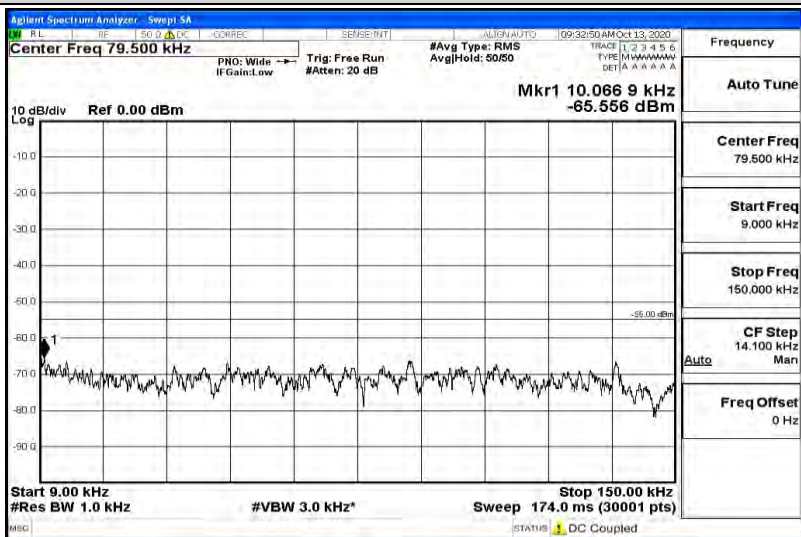

Band38-20MHz-QPSK-38150-1RB#0-Range1:0.009~0.15MHz