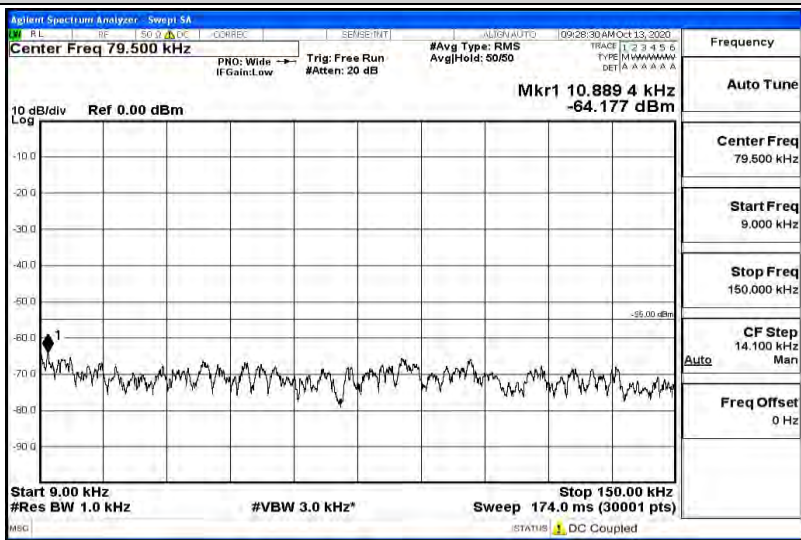

Band38-20MHz-QPSK-37850-1RB#0-Range3:30~100MHz

Band38-20MHz-QPSK-37850-1RB#0-Range4:1000~5000MHz

Band38-20MHz-QPSK-37850-1RB#0-Range5:5000~12000MHz

Band38-20MHz-QPSK-37850-1RB#0-Range6:12000~26500MHz

Band38-20MHz-QPSK-38000-1RB#0-Range1:0.009~0.15MHz