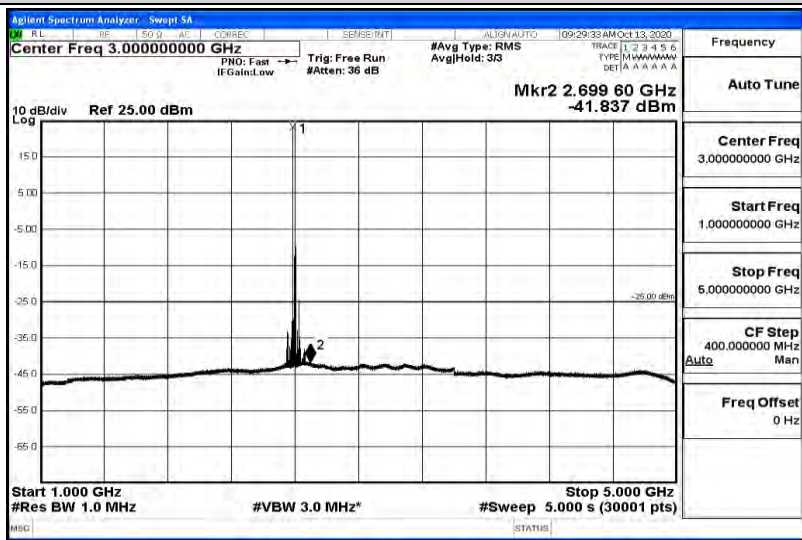

Band38-20MHz-QPSK-38000-1RB#0-Range2:0.15~30MHz

Band38-20MHz-QPSK-38000-1RB#0-Range3:30~1000MHz

Band38-20MHz-QPSK-38000-1RB#0-Range4:1000~5000MHz

Band38-20MHz-QPSK-38000-1RB#0-Range5:5000~12000MHz

Band38-20MHz-QPSK-38000-1RB#0-Range6:12000~26500MHz