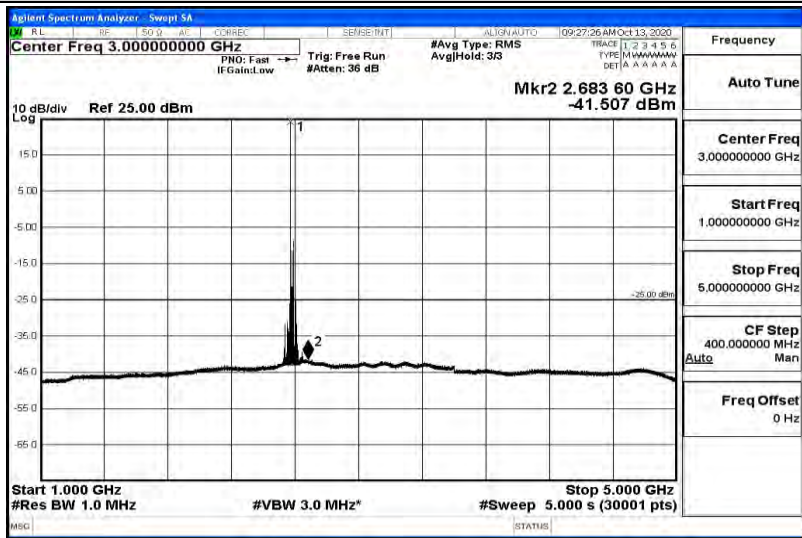

Band38-20MHz-QPSK-38150-1RB#0-Range6:12000~26500MHz

Band38-20MHz-16QAM-37850-1RB#0-Range1:0.009~0.15MHz

Band38-20MHz-16QAM-37850-1RB#0-Range2:0.15~30MHz

Band38-20MHz-16QAM-37850-1RB#0-Range3:30~1000MHz

Band38-20MHz-16QAM-37850-1RB#0-Range4:1000~5000MHz