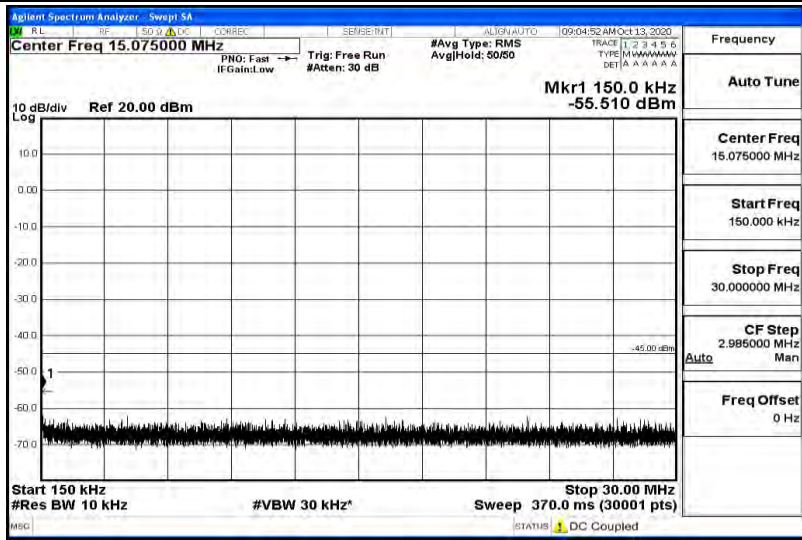

Band38-15MHz-QPSK-37825-1RB#0-Range6:12000~26500MHz

Band38-15MHz-QPSK-38000-1RB#0-Range1:0.009~0.15MHz

Band38-15MHz-QPSK-38000-1RB#0-Range2:0.15~30MHz

Band38-15MHz-QPSK-38000-1RB#0-Range3:30~1000MHz

Band38-15MHz-QPSK-38000-1RB#0-Range4:1000~5000MHz