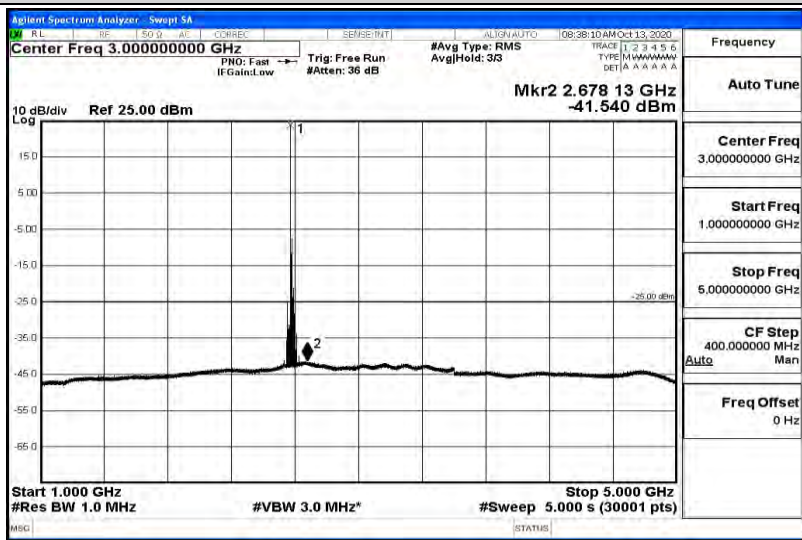

Band38-5MHz-16QAM-38225-1RB#0-Range6:12000~26500MHz

Band38-10MHz-QPSK-37800-1RB#0-Range1:0.009~0.15MHz

Band38-10MHz-QPSK-37800-1RB#0-Range2:0.15~30MHz

Band38-10MHz-QPSK-37800-1RB#0-Range3:30~100MHz

Band38-10MHz-QPSK-37800-1RB#0-Range4:1000~5000MHz