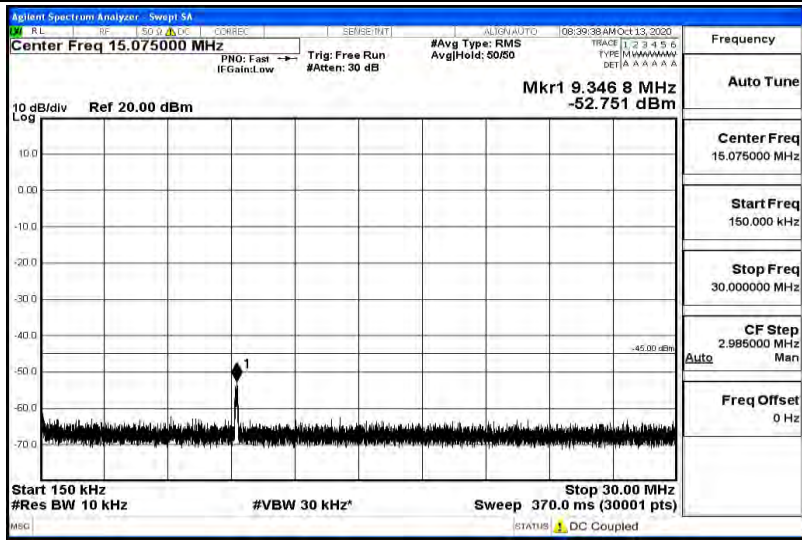

Band38-10MHz-16QAM-37800-1RB#0-Range2:0.15~30MHz