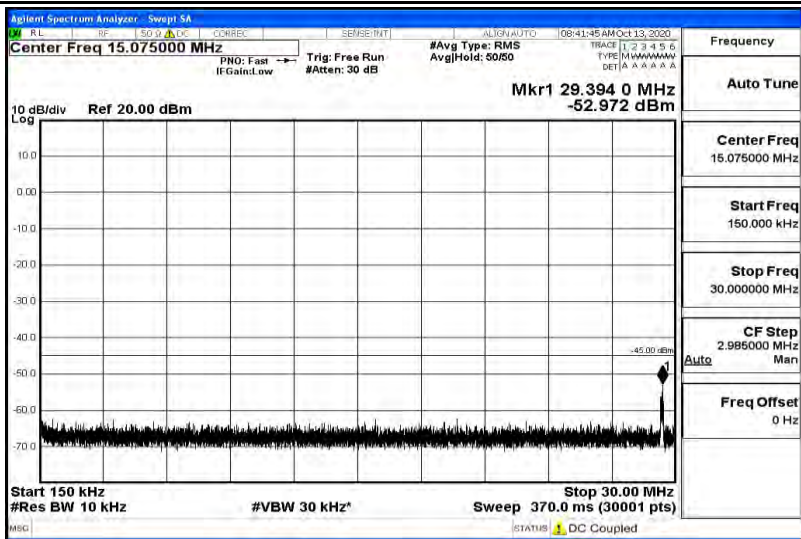

Band38-10MHz-QPSK-37800-1RB#0-Range5:5000~12000MHz

Band38-10MHz-QPSK-37800-1RB#0-Range6:12000~26500MHz

Band38-10MHz-QPSK-38000-1RB#0-Range1:0.009~0.15MHz

Band38-10MHz-QPSK-38000-1RB#0-Range2:0.15~30MHz

Band38-10MHz-QPSK-38000-1RB#0-Range3:30~1000MHz