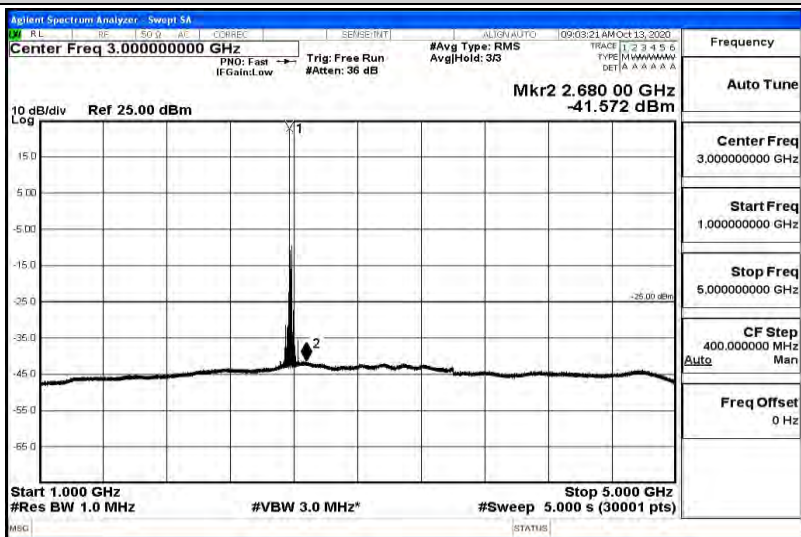

Band38-15MHz-16QAM-37825-1RB#0-Range4:1000~5000MHz