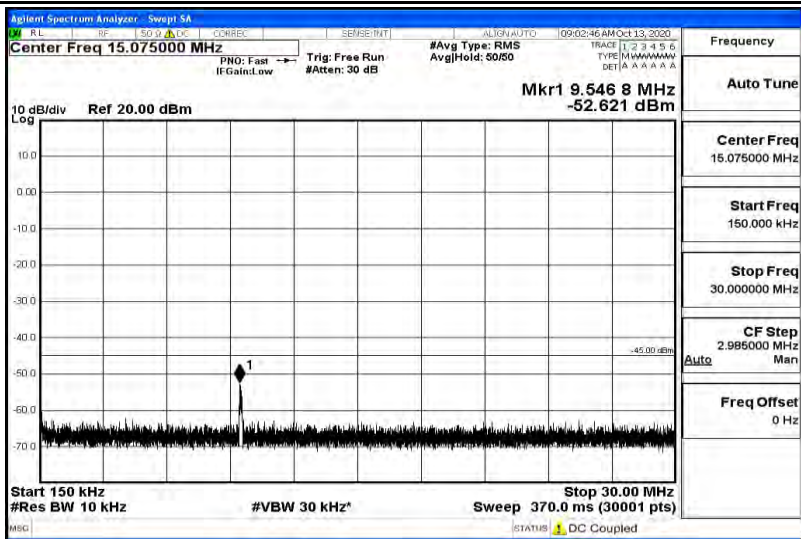

Band38-15MHz-16QAM-37825-1RB#0-Range2:0.15~30MHz