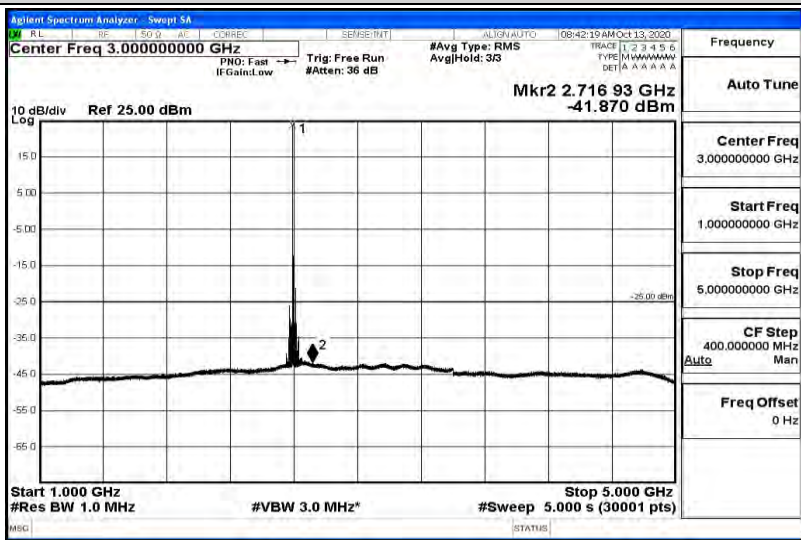

Band38-10MHz-QPSK-38000-1RB#0-Range4:1000~5000MHz