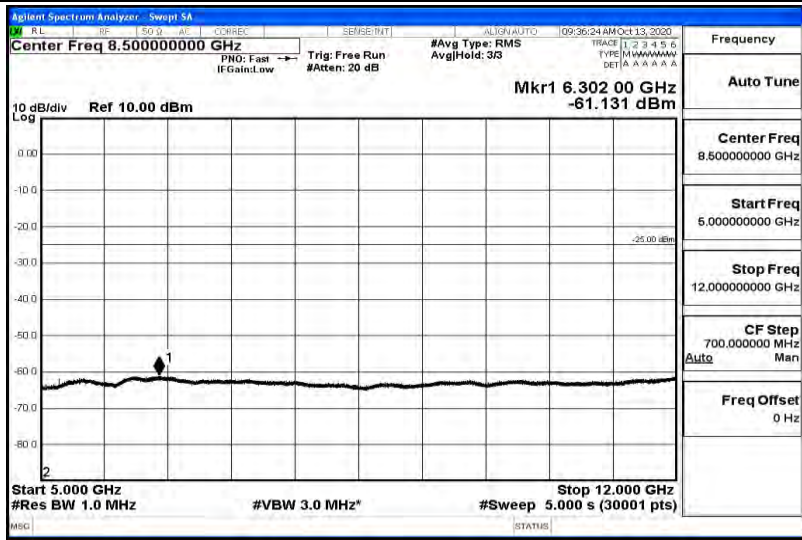

Band38-20MHz-16QAM-38150-1RB#0-Range1:0.009~0.15MHz

Band38-20MHz-16QAM-38150-1RB#0-Range2:0.15~30MHz

Band38-20MHz-16QAM-38150-1RB#0-Range3:30~1000MHz

Band38-20MHz-16QAM-38150-1RB#0-Range4:1000~5000MHz

Band38-20MHz-16QAM-38150-1RB#0-Range5:5000~12000MHz