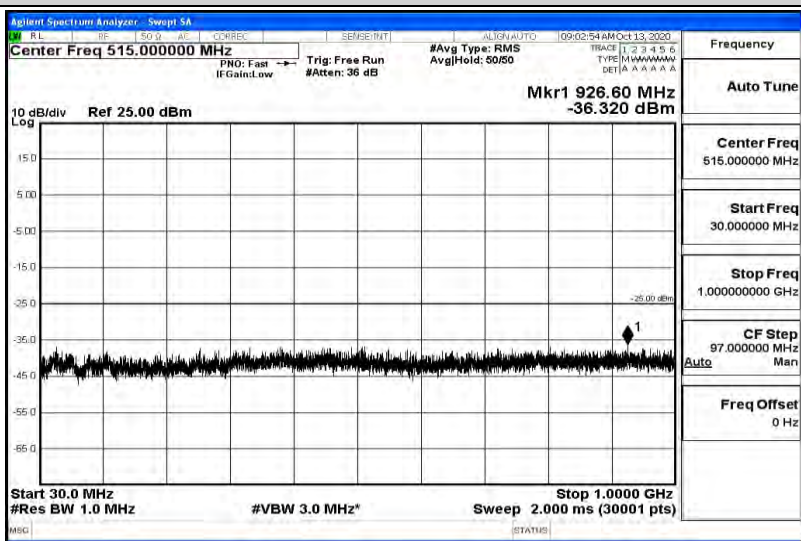

Band38-15MHz-16QAM-37825-1RB#0-Range3:30~1000MHz