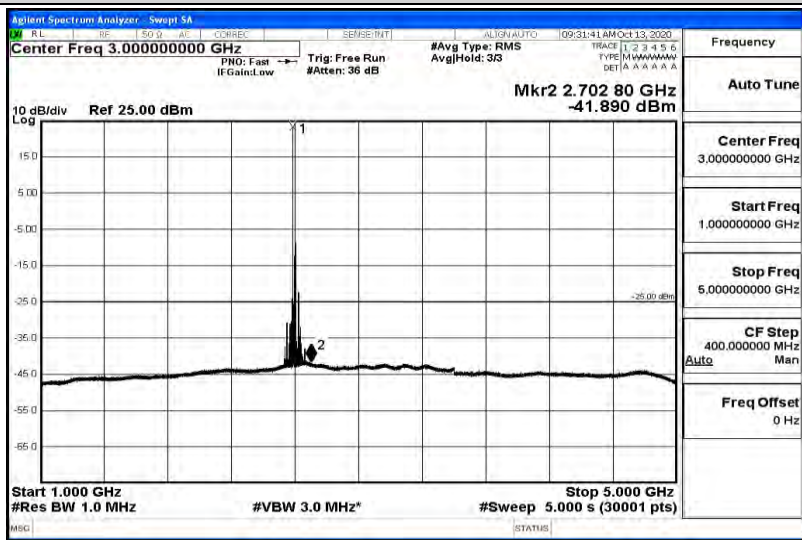

Band38-20MHz-16QAM-38000-1RB#0-Range4:1000~5000MHz