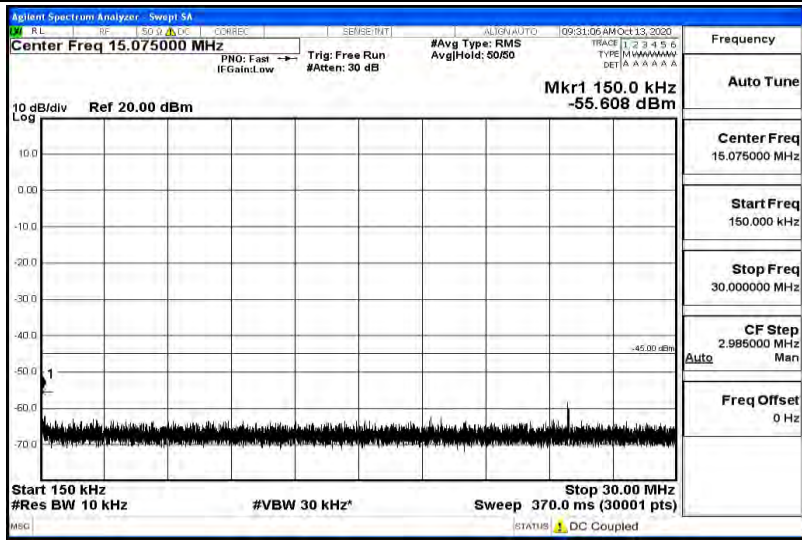

Band38-20MHz-16QAM-37850-1RB#0-Range5:5000~12000MHz

Band38-20MHz-16QAM-37850-1RB#0-Range6:12000~26500MHz

Band38-20MHz-16QAM-38000-1RB#0-Range1:0.009~0.15MHz

Band38-20MHz-16QAM-38000-1RB#0-Range2:0.15~30MHz