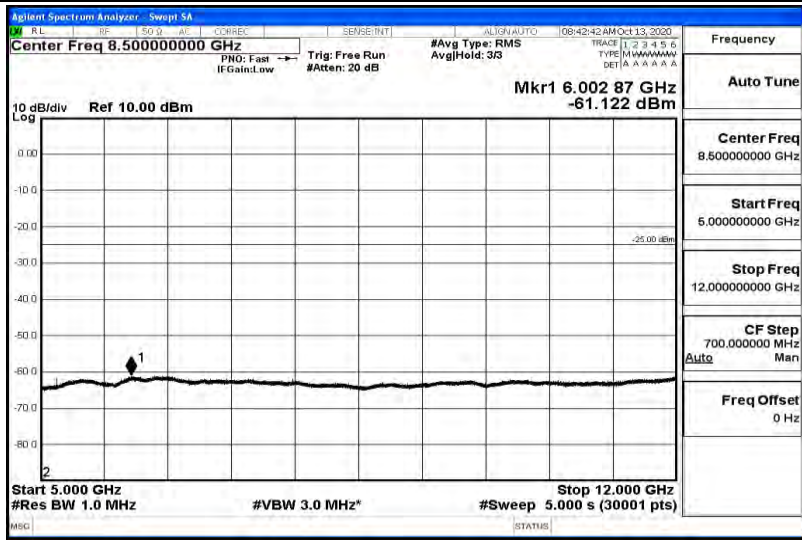

Band38-10MHz-QPSK-38000-1RB#0-Range5:5000~12000MHz