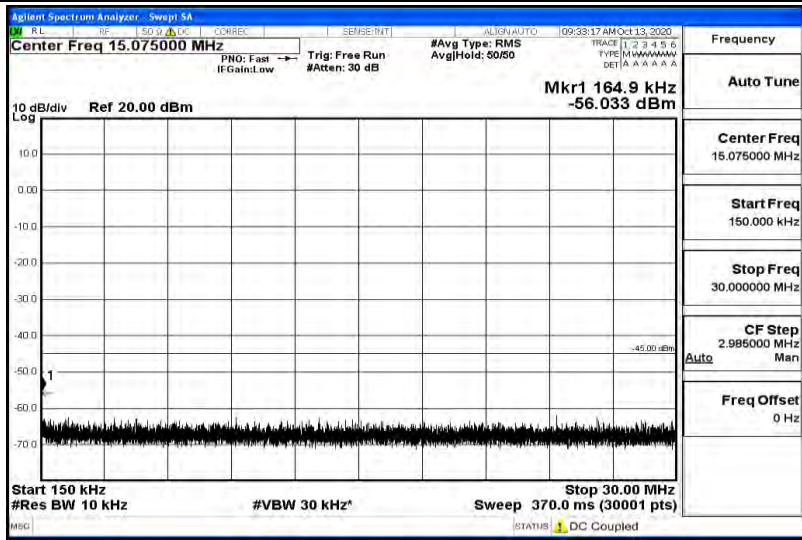

Band38-20MHz-QPSK-38150-1RB#0-Range2:0.15~30MHz