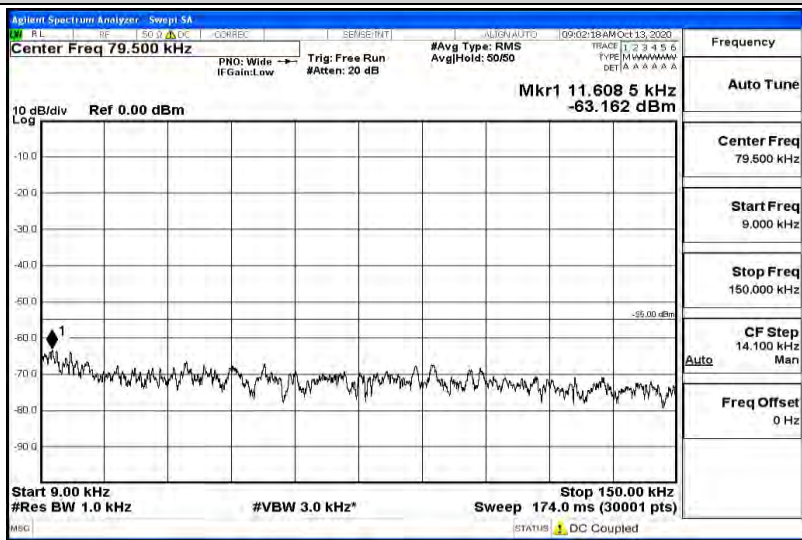

Band38-15MHz-QPSK-38175-1RB#0-Range4:1000~5000MHz

Band38-15MHz-QPSK-38175-1RB#0-Range5:5000~12000MHz

Band38-15MHz-QPSK-38175-1RB#0-Range6:12000~26500MHz

Band38-15MHz-16QAM-37825-1RB#0-Range1:0.009~0.15MHz