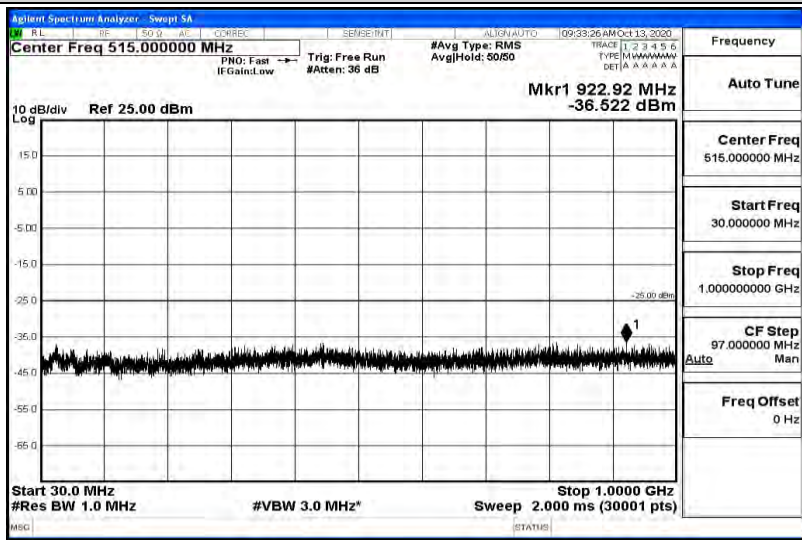

Band38-20MHz-QPSK-38150-1RB#0-Range3:30~1000MHz