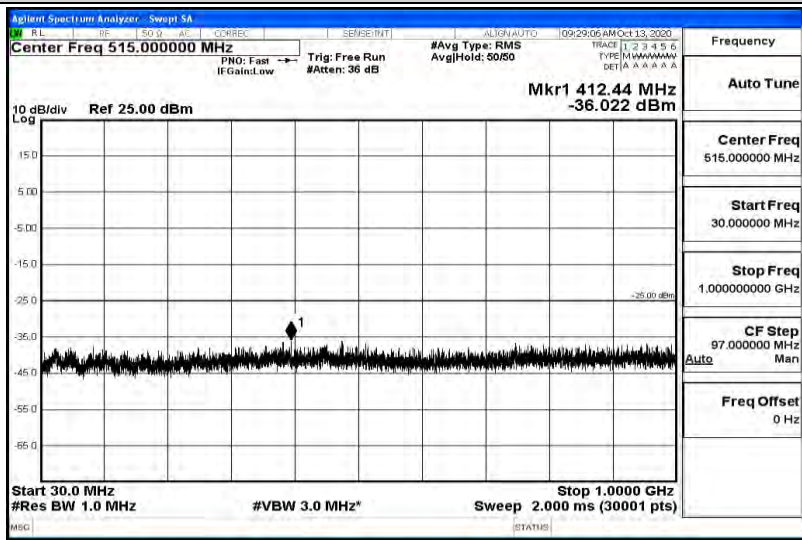

Band38-20MHz-QPSK-38000-1RB#0-Range3:30~1000MHz