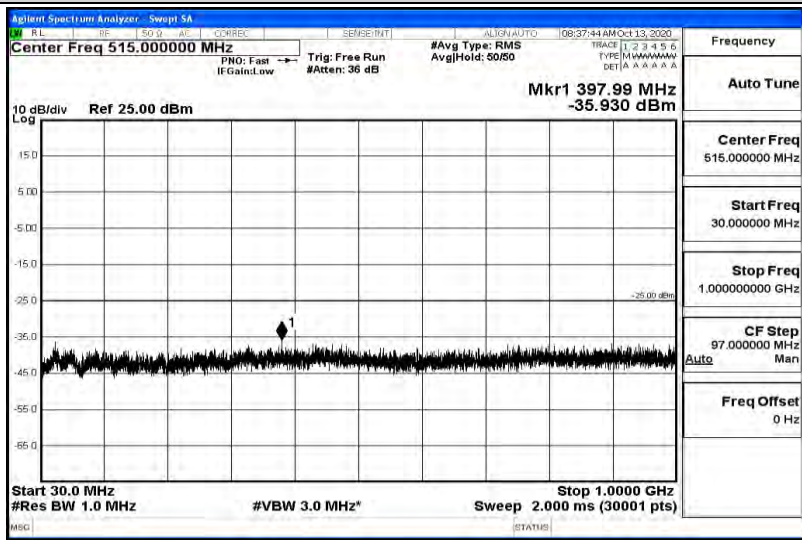

Band38-5MHz-16QAM-38225-1RB#0-Range6:12000~26500MHz

Band38-10MHz-QPSK-37800-1RB#0-Range1:0.009~0.15MHz

Band38-10MHz-QPSK-37800-1RB#0-Range2:0.15~30MHz

Band38-10MHz-QPSK-37800-1RB#0-Range3:30~100MHz

Band38-10MHz-QPSK-37800-1RB#0-Range4:1000~5000MHz