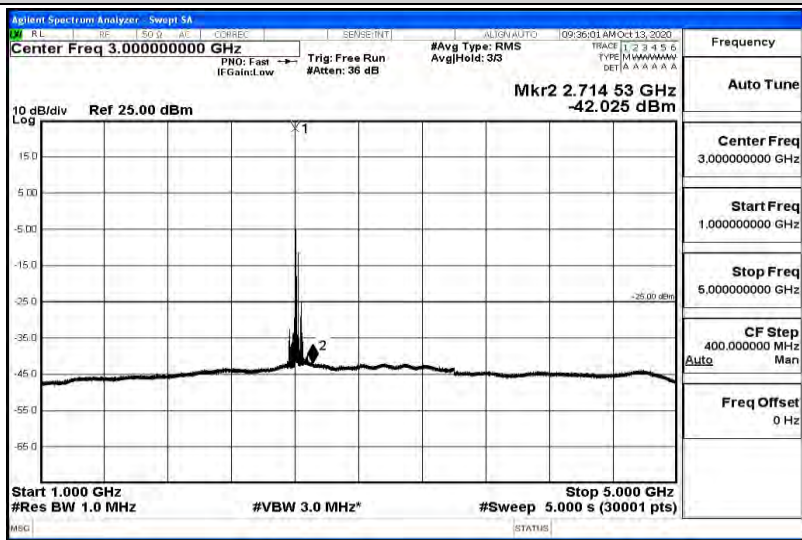

Band38-20MHz-16QAM-38150-1RB#0-Range1:0.009~0.15MHz

Band38-20MHz-16QAM-38150-1RB#0-Range2:0.15~30MHz

Band38-20MHz-16QAM-38150-1RB#0-Range3:30~1000MHz

Band38-20MHz-16QAM-38150-1RB#0-Range4:1000~5000MHz

Band38-20MHz-16QAM-38150-1RB#0-Range5:5000~12000MHz