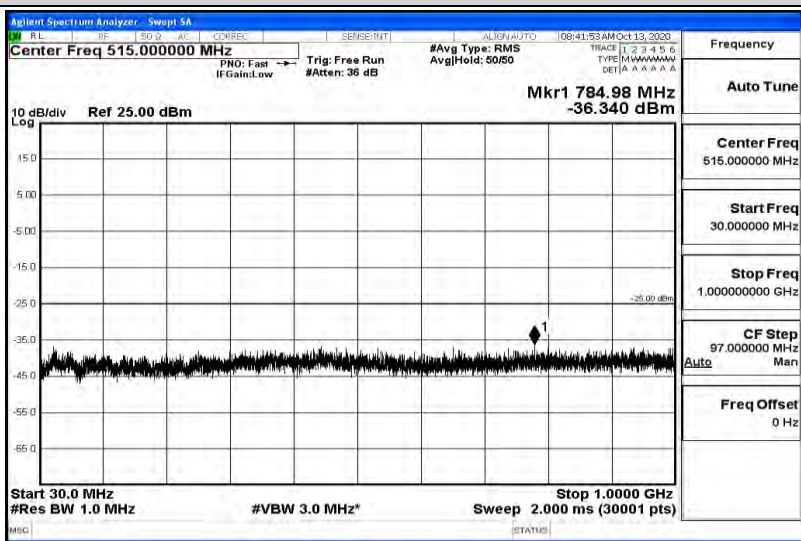

Band38-10MHz-QPSK-37800-1RB#0-Range5:5000~12000MHz

Band38-10MHz-QPSK-37800-1RB#0-Range6:12000~26500MHz

Band38-10MHz-QPSK-38000-1RB#0-Range1:0.009~0.15MHz

Band38-10MHz-QPSK-38000-1RB#0-Range2:0.15~30MHz

Band38-10MHz-QPSK-38000-1RB#0-Range3:30~1000MHz