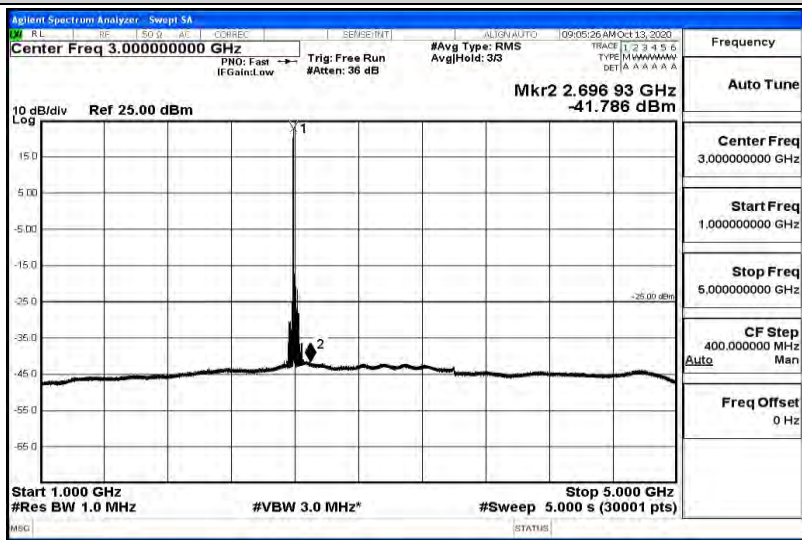

Band38-15MHz-QPSK-37825-1RB#0-Range6:12000~26500MHz

Band38-15MHz-QPSK-38000-1RB#0-Range1:0.009~0.15MHz

Band38-15MHz-QPSK-38000-1RB#0-Range2:0.15~30MHz

Band38-15MHz-QPSK-38000-1RB#0-Range3:30~1000MHz

Band38-15MHz-QPSK-38000-1RB#0-Range4:1000~5000MHz