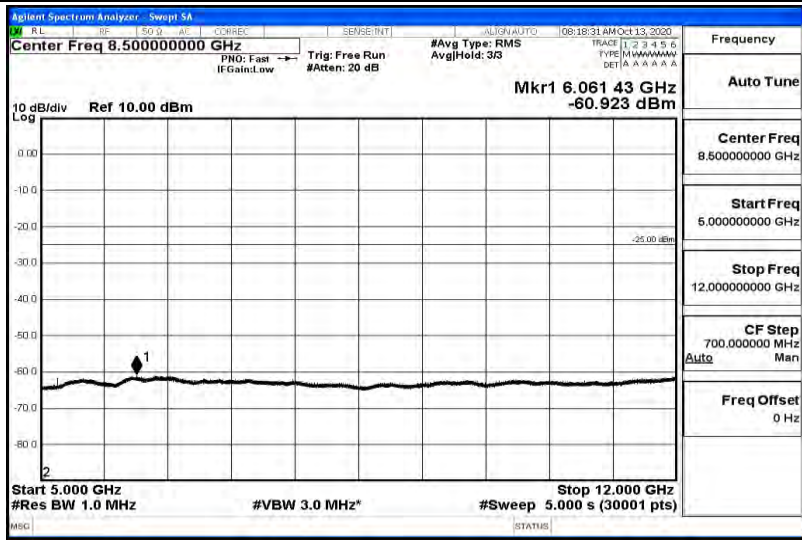

Band38-5MHz-QPSK-38000-1RB#0-Range1:0.009~0.15MHz

Band38-5MHz-QPSK-38000-1RB#0-Range2:0.15~30MHz

Band38-5MHz-QPSK-38000-1RB#0-Range3:30~1000MHz

Band38-5MHz-QPSK-38000-1RB#0-Range4:1000~5000MHz

Band38-5MHz-QPSK-38000-1RB#0-Range5:5000~12000MHz