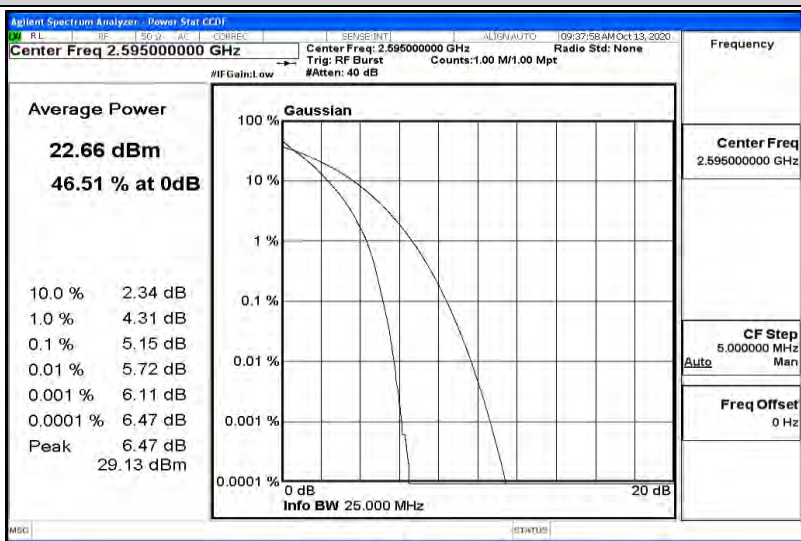

Band38-15MHz-16QAM-38175-75RB#0

Band38-20MHz-QPSK-37850-1RB#0

Band38-20MHz-QPSK-37850-100RB#0

Band38-20MHz-QPSK-38000-1RB#0

Band38-20MHz-QPSK-38000-100RB#0

Band38-20MHz-QPSK-38150-1RB#0

Band38-20MHz-QPSK-38150-100RB#0