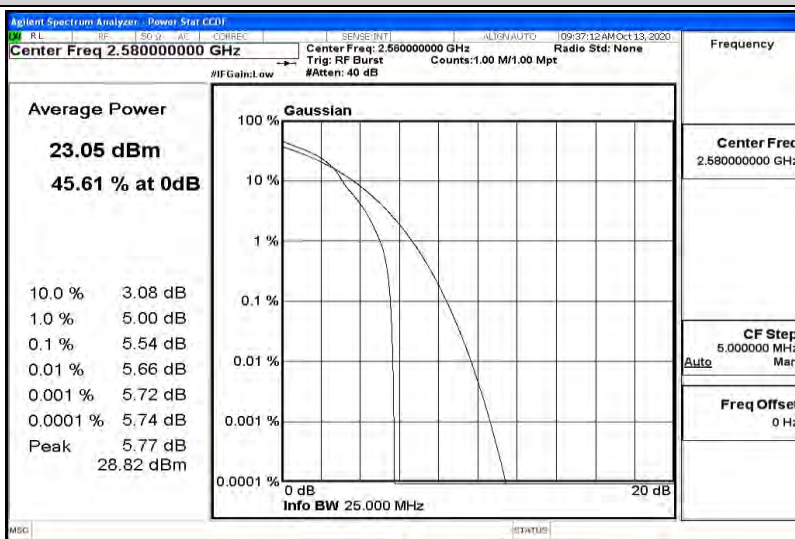

Band38-20MHz-16QAM-37850-1RB#0