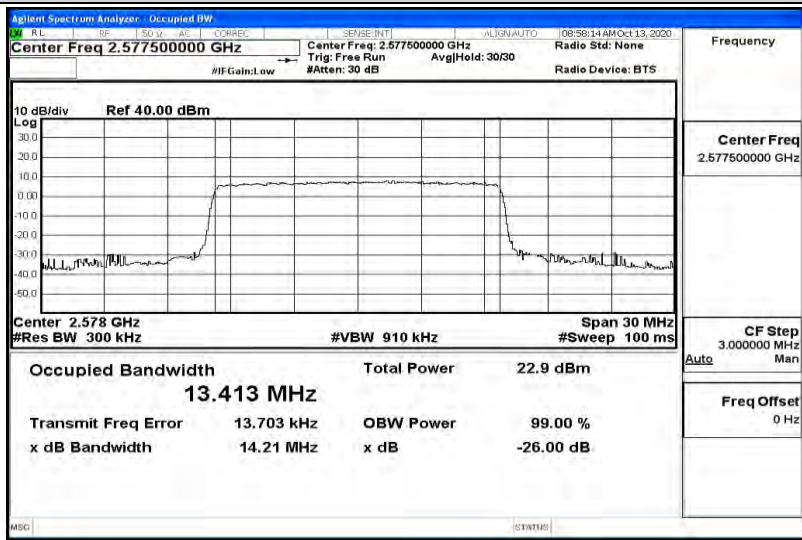

Band38-15MHz-QPSK-37825-75RB#0-13.413