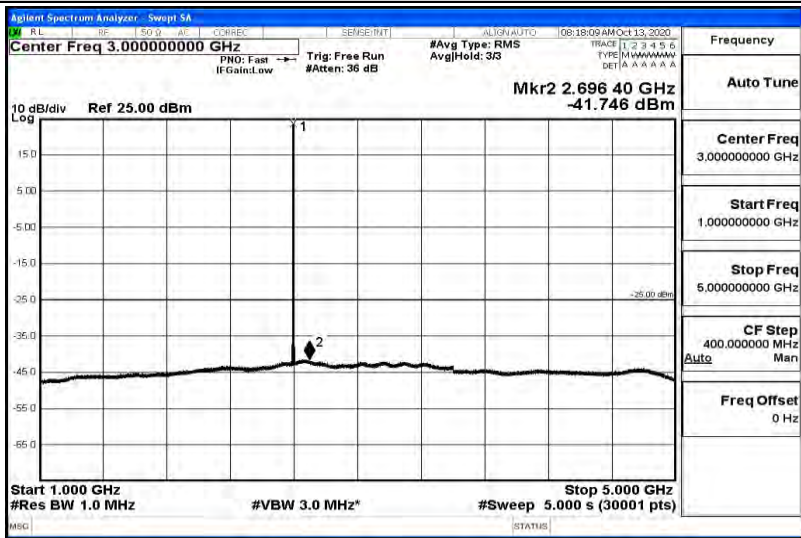

Band38-5MHz-QPSK-38000-1RB#0-Range1:0.009~0.15MHz

Band38-5MHz-QPSK-38000-1RB#0-Range2:0.15~30MHz

Band38-5MHz-QPSK-38000-1RB#0-Range3:30~1000MHz

Band38-5MHz-QPSK-38000-1RB#0-Range4:1000~5000MHz

Band38-5MHz-QPSK-38000-1RB#0-Range5:5000~12000MHz