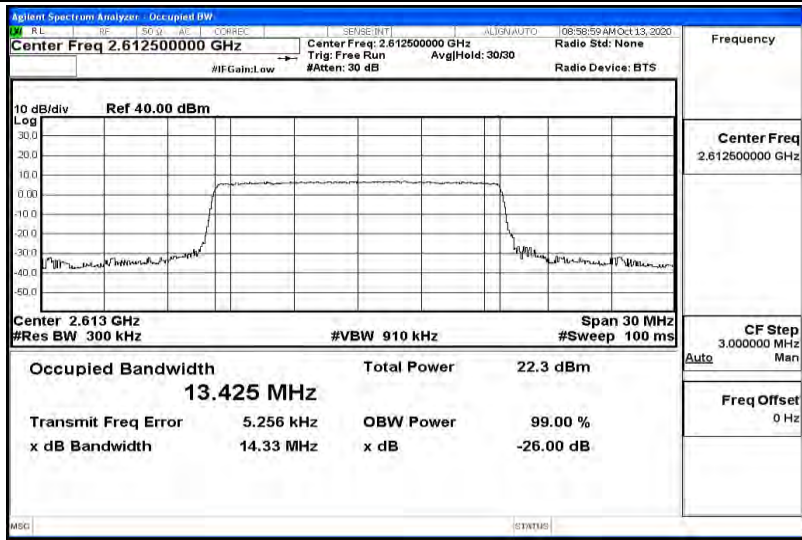

Band38-15MHz-QPSK-38175-75RB#0-13.425