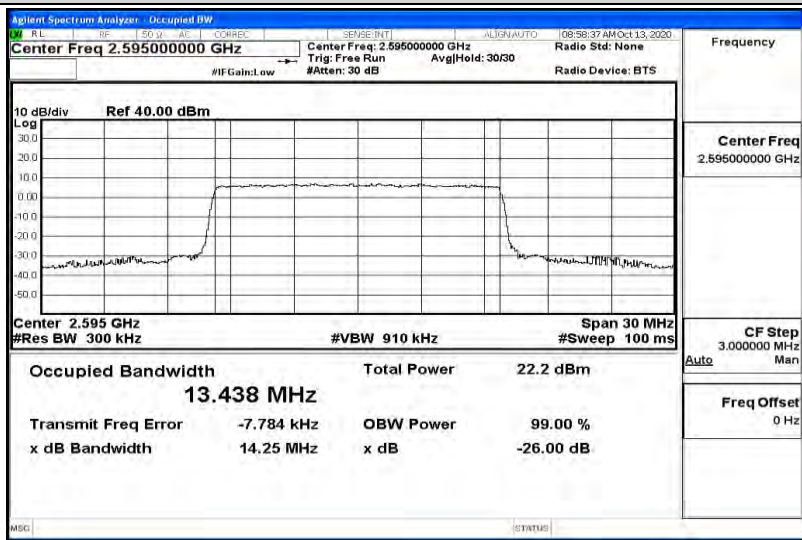

Band38-15MHz-QPSK-38000-75RB#0-13.438