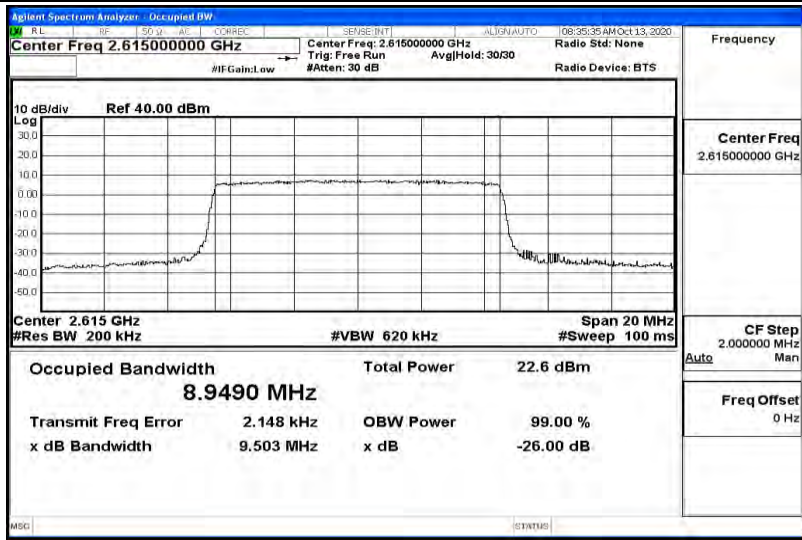

Band38-10MHz-QPSK-37800-50RB#0-8.9512

Band38-10MHz-QPSK-38000-50RB#0-8.9643

Band38-10MHz-QPSK-38200-50RB#0-8.9608

Band38-10MHz-16QAM-37800-50RB#0-8.9539

Band38-10MHz-16QAM-38000-50RB#0-8.9580

Band38-10MHz-16QAM-38200-50RB#0-8.9490