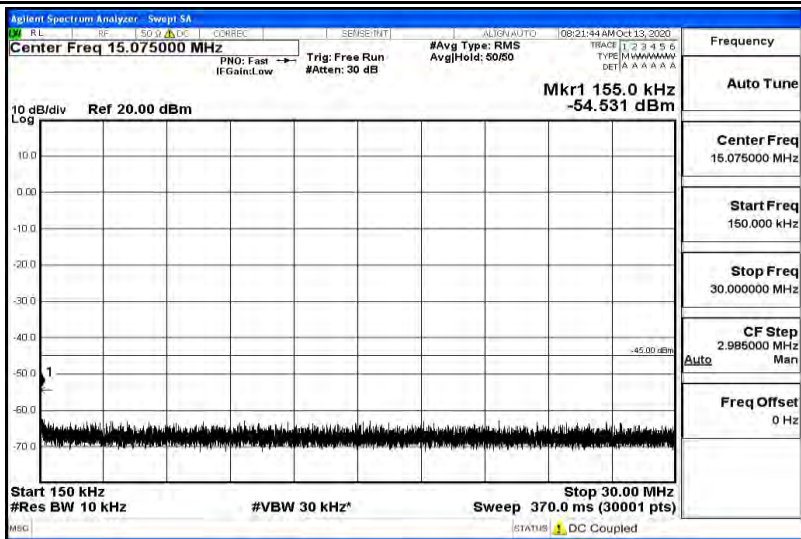

Band38-5MHz-QPSK-38225-1RB#0-Range2:0.15~30MHz