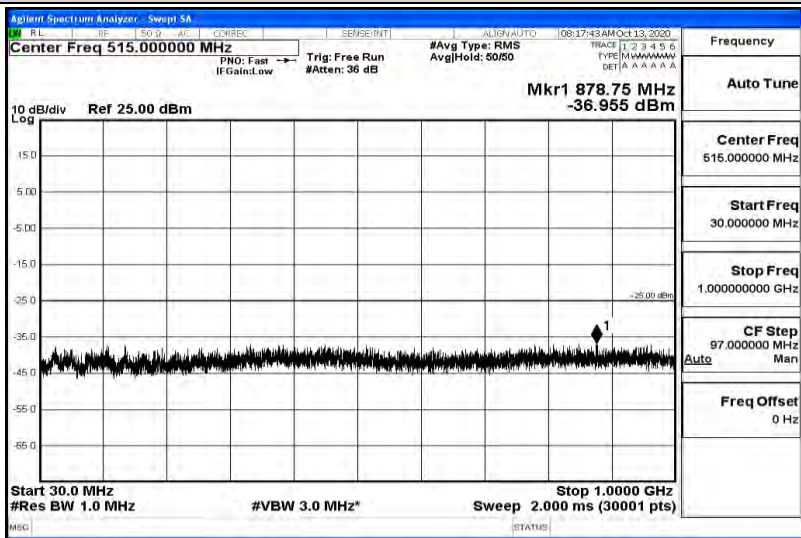

Band38-5MHz-QPSK-38000-1RB#0-Range3:30~1000MHz