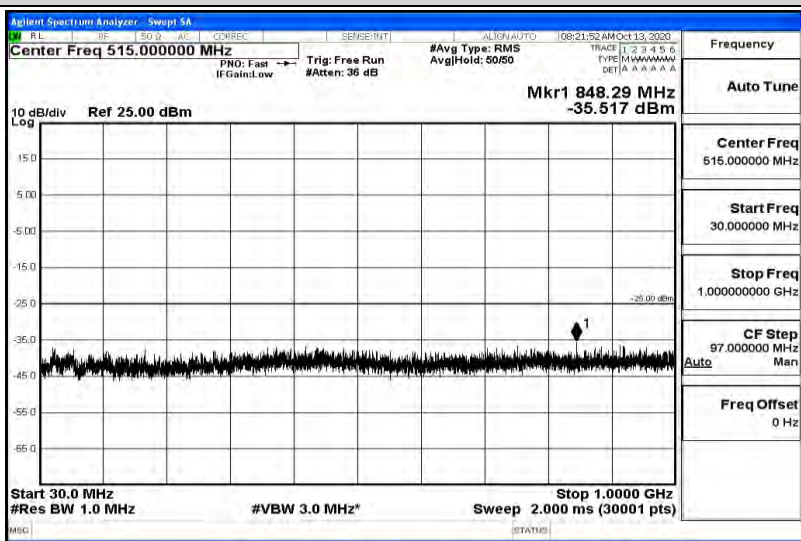

Band38-5MHz-QPSK-38000-1RB#0-Range6:12000~26500MHz

Band38-5MHz-QPSK-38225-1RB#0-Range1:0.009~0.15MHz

Band38-5MHz-QPSK-38225-1RB#0-Range2:0.15~30MHz

Band38-5MHz-QPSK-38225-1RB#0-Range3:30~1000MHz

Band38-5MHz-QPSK-38225-1RB#0-Range4:1000~5000MHz