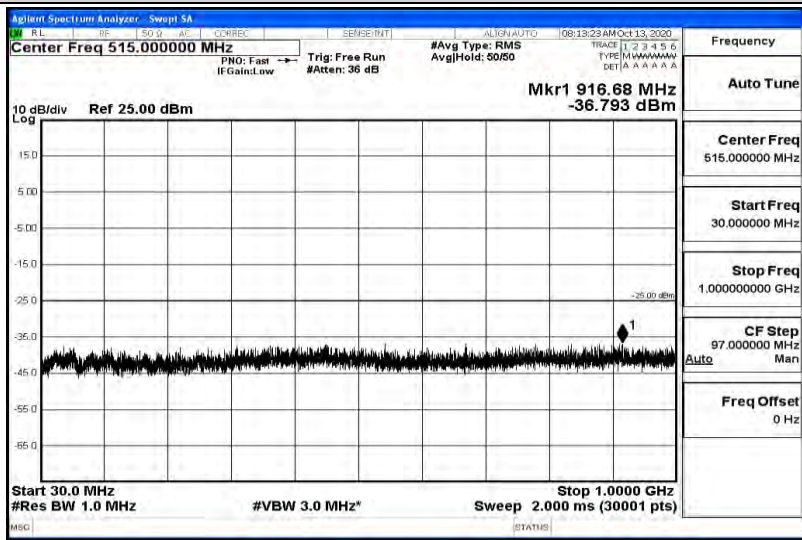

Band38-5MHz-QPSK-37775-1RB#0-Range3:30~1000MHz