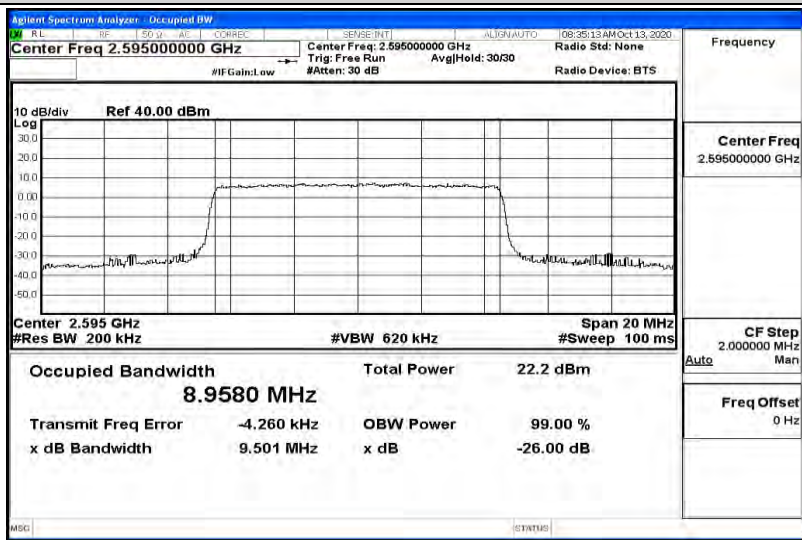

Band38-10MHz-QPSK-37800-50RB#0-8.9512

Band38-10MHz-QPSK-38000-50RB#0-8.9643

Band38-10MHz-QPSK-38200-50RB#0-8.9608

Band38-10MHz-16QAM-37800-50RB#0-8.9539

Band38-10MHz-16QAM-38000-50RB#0-8.9580

Band38-10MHz-16QAM-38200-50RB#0-8.9490