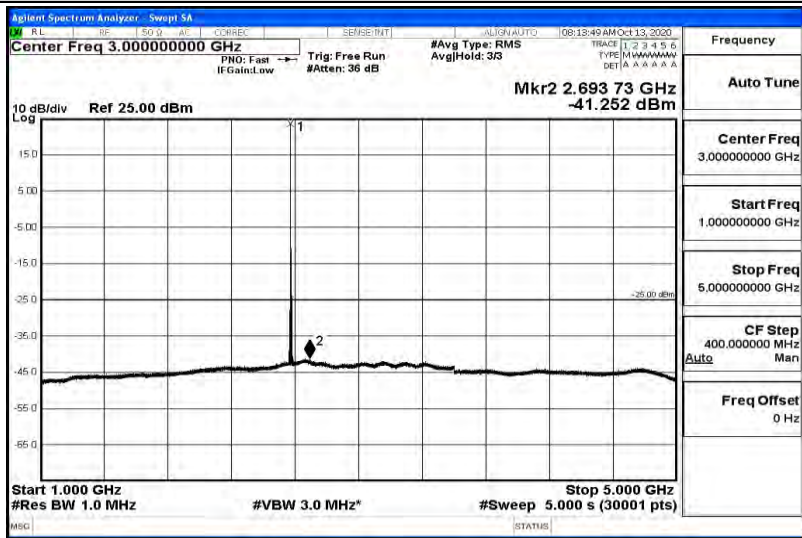

Test Graphs

Band38-5MHz-QPSK-37775-1RB#0-Range3:30~1000MHz

Band38-5MHz-QPSK-37775-1RB#0-Range4:1000~5000MHz

Band38-5MHz-QPSK-37775-1RB#0-Range5:5000~12000MHz

Band38-5MHz-QPSK-37775-1RB#0-Range6:12000~26500MHz