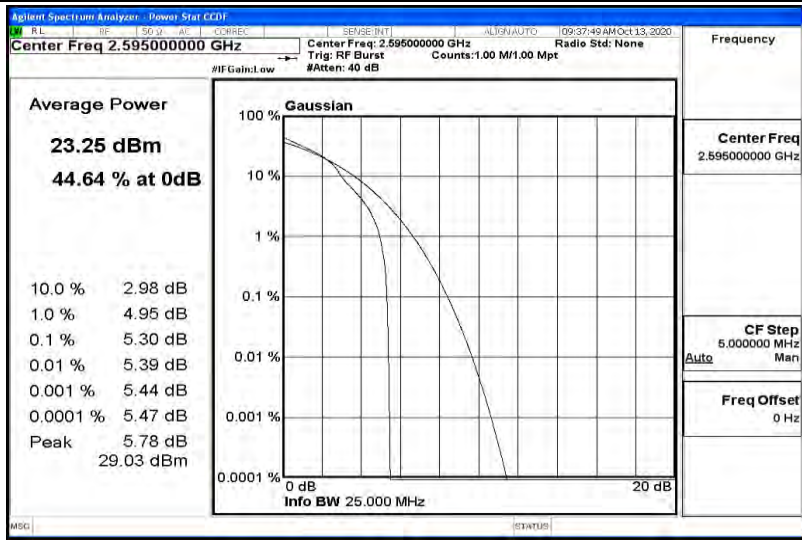

Band38-20MHz-16QAM-38000-1RB#0