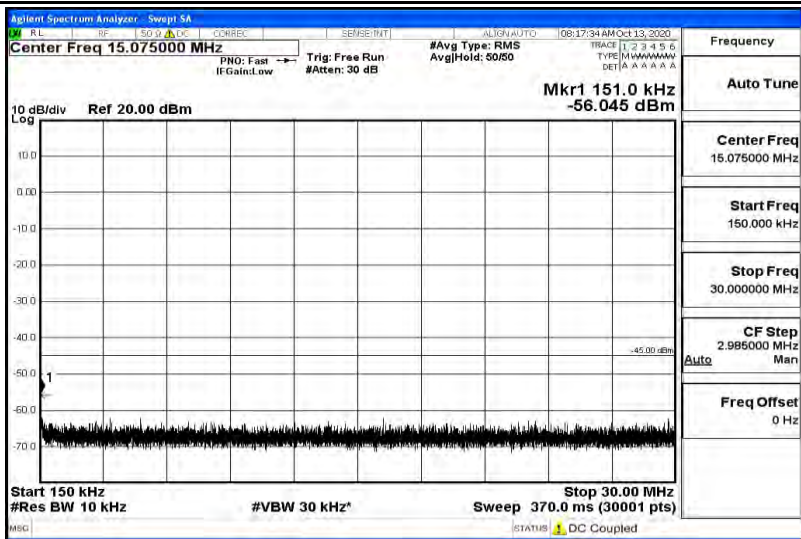

Band38-5MHz-QPSK-38000-1RB#0-Range2:0.15~30MHz