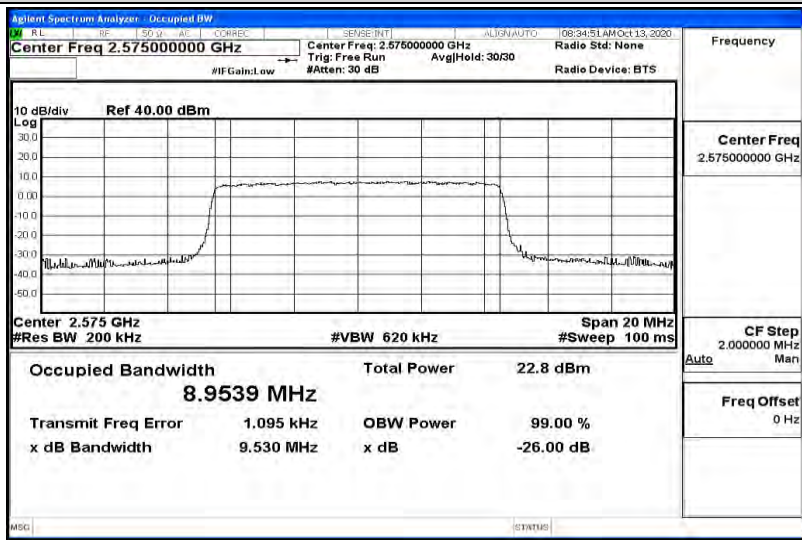

Band38-10MHz-QPSK-37800-50RB#0-8.9512

Band38-10MHz-QPSK-38000-50RB#0-8.9643

Band38-10MHz-QPSK-38200-50RB#0-8.9608

Band38-10MHz-16QAM-37800-50RB#0-8.9539

Band38-10MHz-16QAM-38000-50RB#0-8.9580

Band38-10MHz-16QAM-38200-50RB#0-8.9490