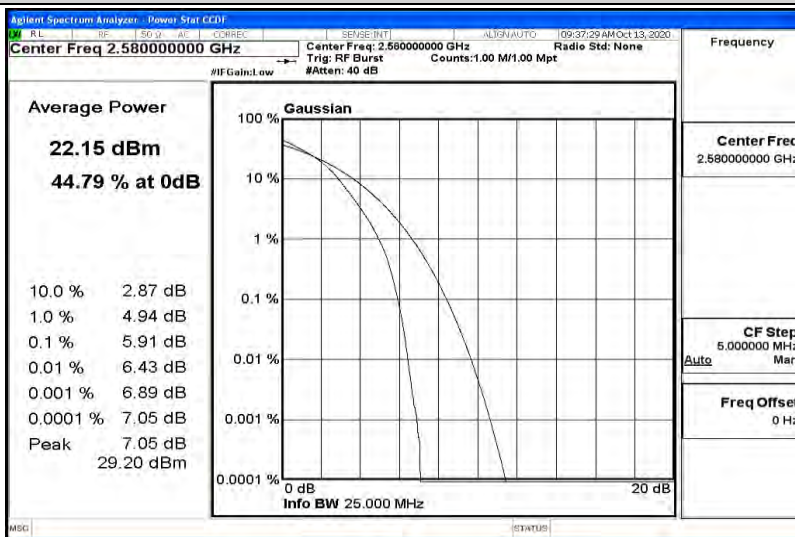

Band38-20MHz-16QAM-37850-100RB#0