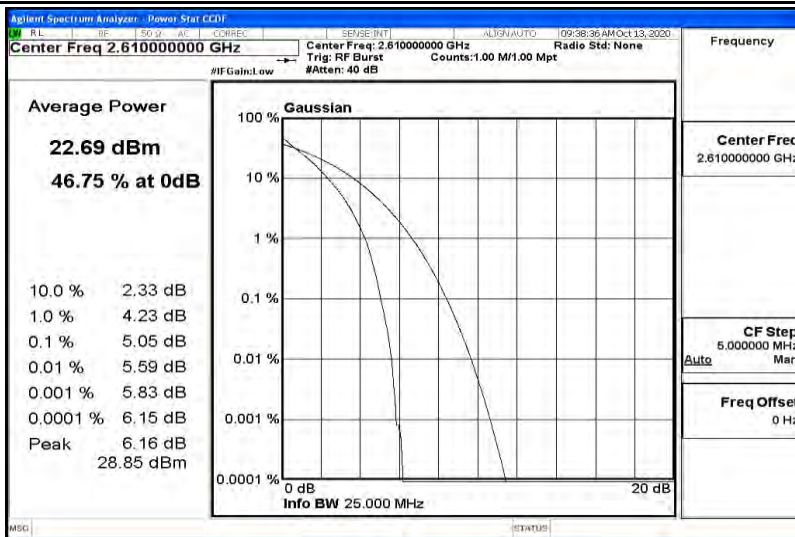

Band38-15MHz-16QAM-38175-75RB#0

Band38-20MHz-QPSK-37850-1RB#0

Band38-20MHz-QPSK-37850-100RB#0

Band38-20MHz-QPSK-38000-1RB#0

Band38-20MHz-QPSK-38000-100RB#0

Band38-20MHz-QPSK-38150-1RB#0

Band38-20MHz-QPSK-38150-100RB#0