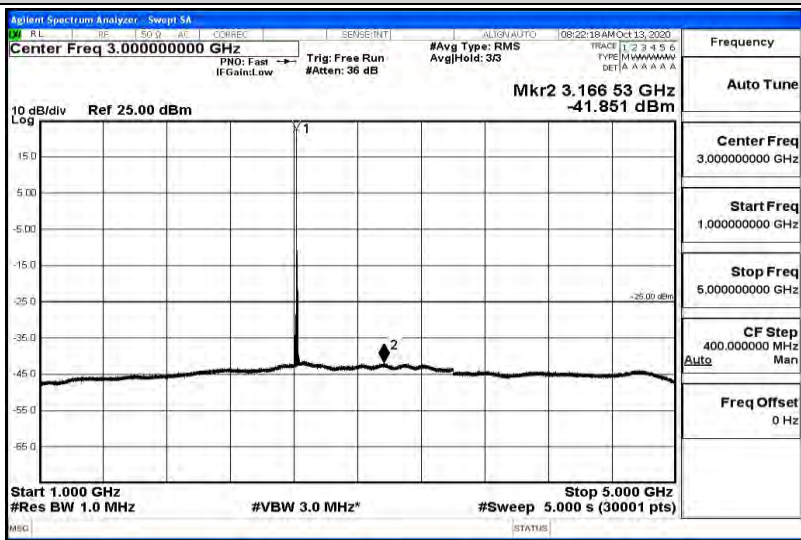

Band38-5MHz-QPSK-38000-1RB#0-Range6:12000~26500MHz

Band38-5MHz-QPSK-38225-1RB#0-Range1:0.009~0.15MHz

Band38-5MHz-QPSK-38225-1RB#0-Range2:0.15~30MHz

Band38-5MHz-QPSK-38225-1RB#0-Range3:30~1000MHz

Band38-5MHz-QPSK-38225-1RB#0-Range4:1000~5000MHz