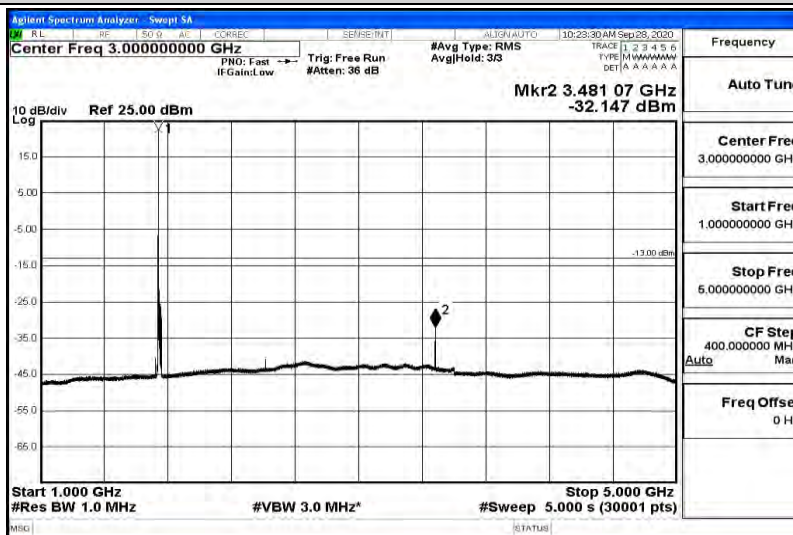

Band66-10MHz-16QAM-132322-1RB#0-Range4:1000~5000MHz

Band66-10MHz-16QAM-132322-1RB#0-Range5:5000~12000MHz