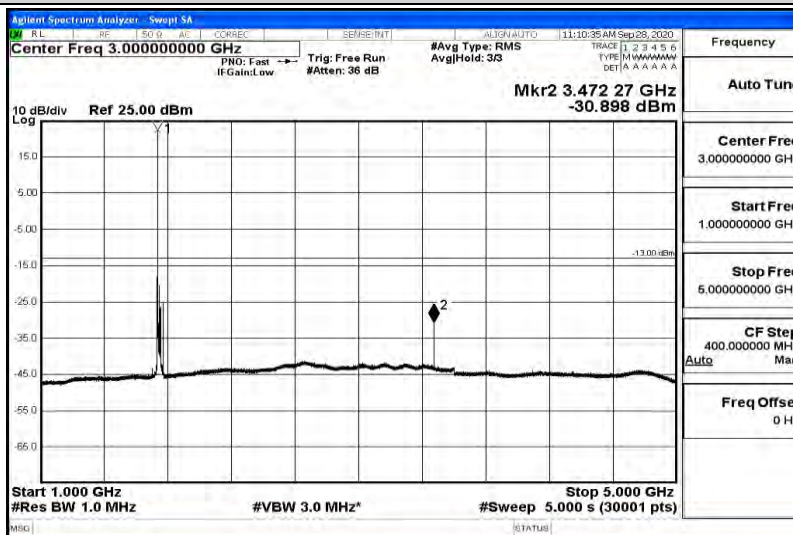

Band66-20MHz-QPSK-132072-1RB#0-Range6:12000~26500MHz

Band66-20MHz-QPSK-132322-1RB#0-Range1:0.009~0.15MHz

Band66-20MHz-QPSK-132322-1RB#0-Range2:0.15~30MHz

Band66-20MHz-QPSK-132322-1RB#0-Range3:30~1000MHz

Band66-20MHz-QPSK-132322-1RB#0-Range4:1000~5000MHz