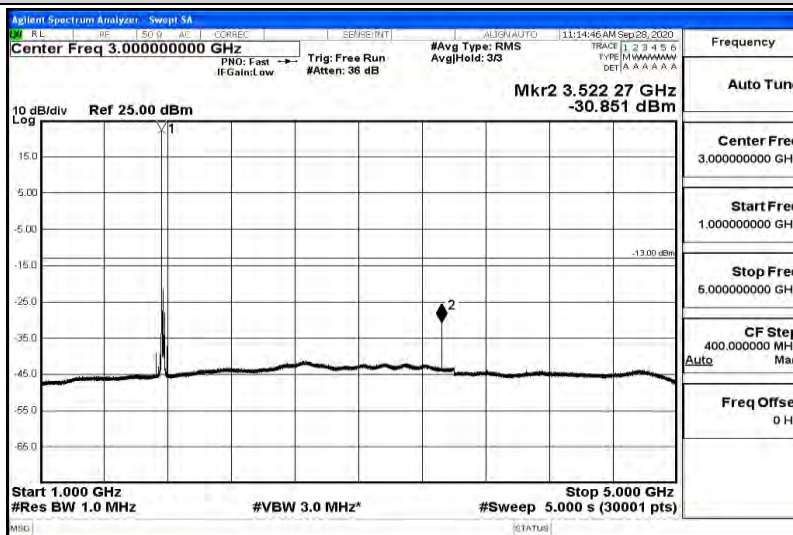

Band66-20MHz-QPSK-132572-1RB#0-Range4:1000~5000MHz

Band66-20MHz-QPSK-132572-1RB#0-Range5:5000~12000MHz