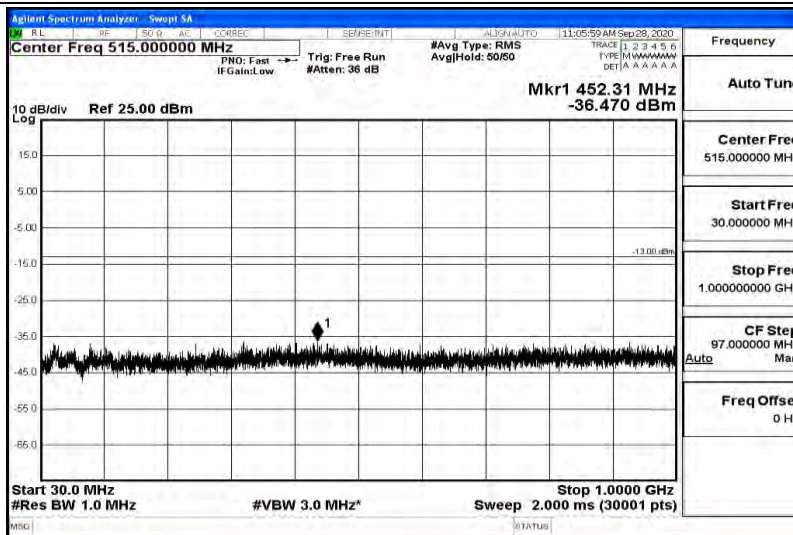

Band66-20MHz-QPSK-132072-1RB#0-Range1:0.009~0.15MHz

Band66-20MHz-QPSK-132072-1RB#0-Range2:0.15~30MHz

Band66-20MHz-QPSK-132072-1RB#0-Range3:30~1000MHz

Band66-20MHz-QPSK-132072-1RB#0-Range4:1000~5000MHz

Band66-20MHz-QPSK-132072-1RB#0-Range5:5000~12000MHz