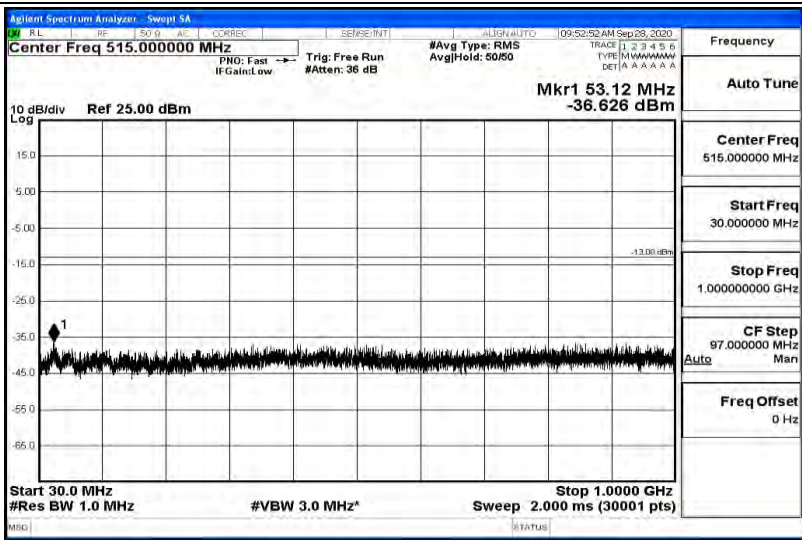

Band66-5MHz-QPSK-131997-1RB#0-Range3:30~1000MHz

Band66-5MHz-QPSK-131997-1RB#0-Range4:1000~5000MHz