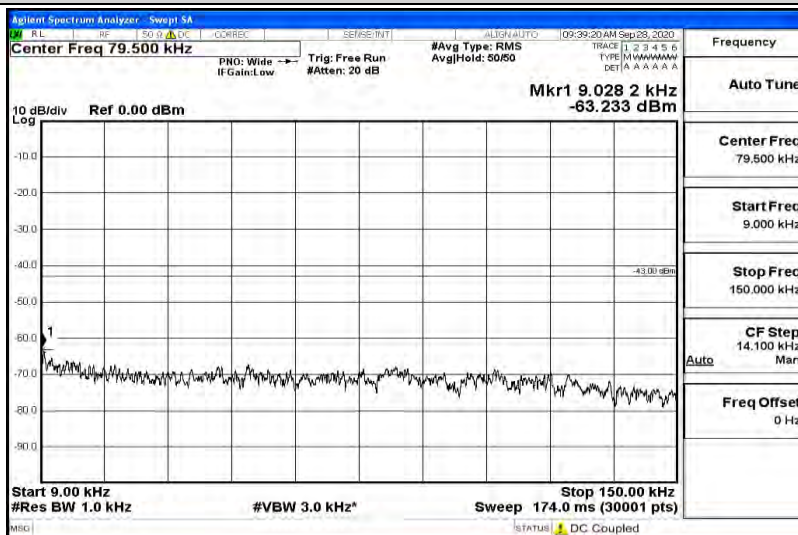

Band66-3MHz-16QAM-132657-1RB#0-Range1:0.009~0.15MHz

Band66-3MHz-16QAM-132657-1RB#0-Range2:0.15~30MHz