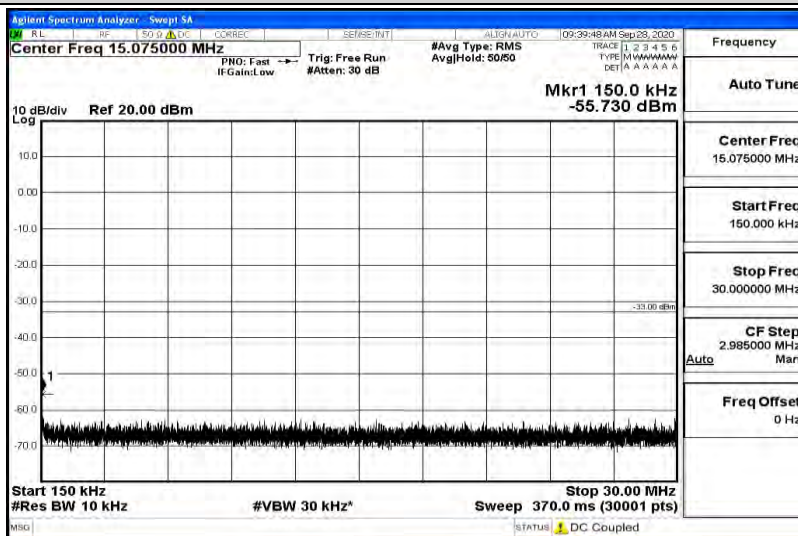

Band66-3MHz-16QAM-132657-1RB#0-Range2:0.15~30MHz

Band66-3MHz-16QAM-132657-1RB#0-Range3:30~1000MHz