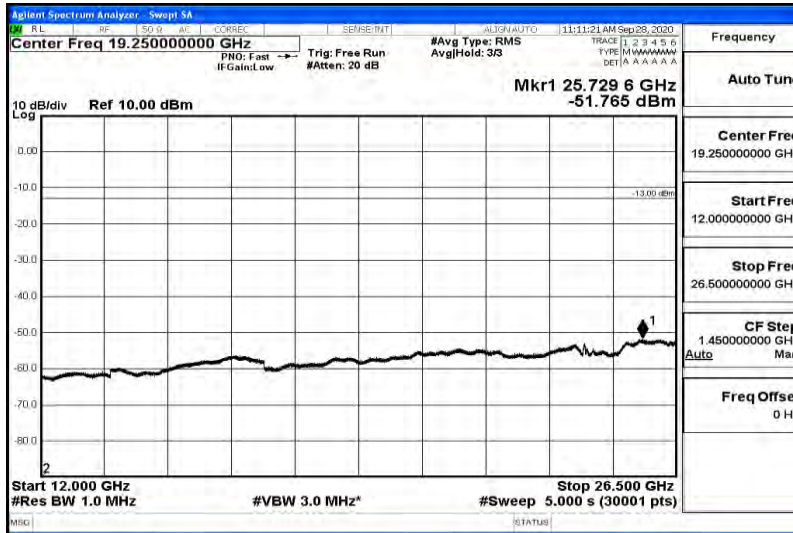

Band66-20MHz-QPSK-132322-1RB#0-Range6:12000~26500MHz

Band66-20MHz-QPSK-132572-1RB#0-Range1:0.009~0.15MHz