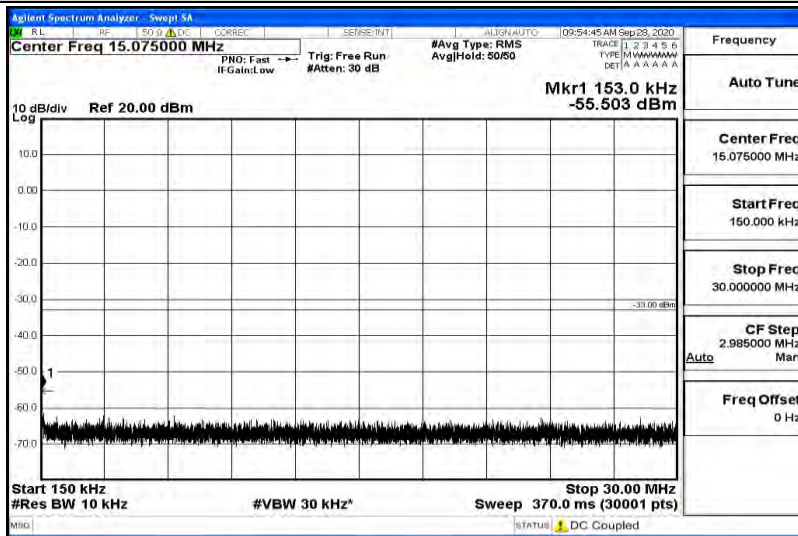

Band66-5MHz-16QAM-131997-1RB#0-Range2:0.15~30MHz

Band66-5MHz-16QAM-131997-1RB#0-Range3:30~1000MHz