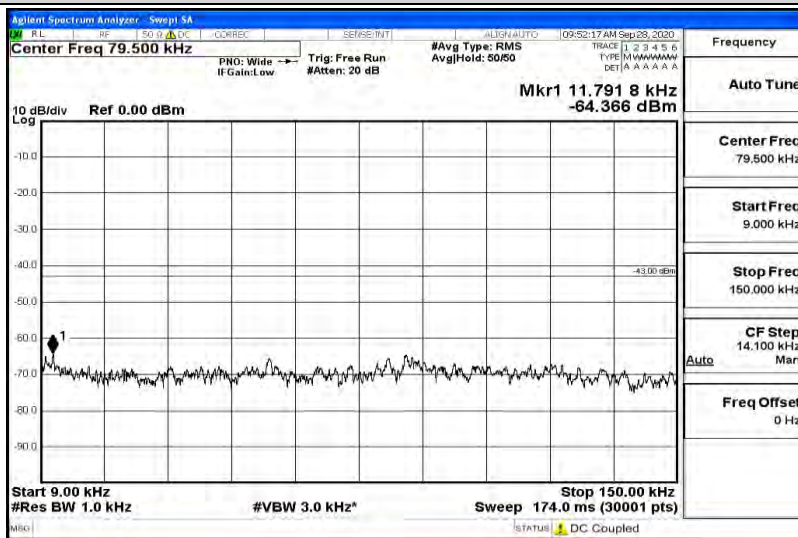

Band66-5MHz-QPSK-131997-1RB#0-Range1:0.009~0.15MHz

Band66-5MHz-QPSK-131997-1RB#0-Range2:0.15~30MHz