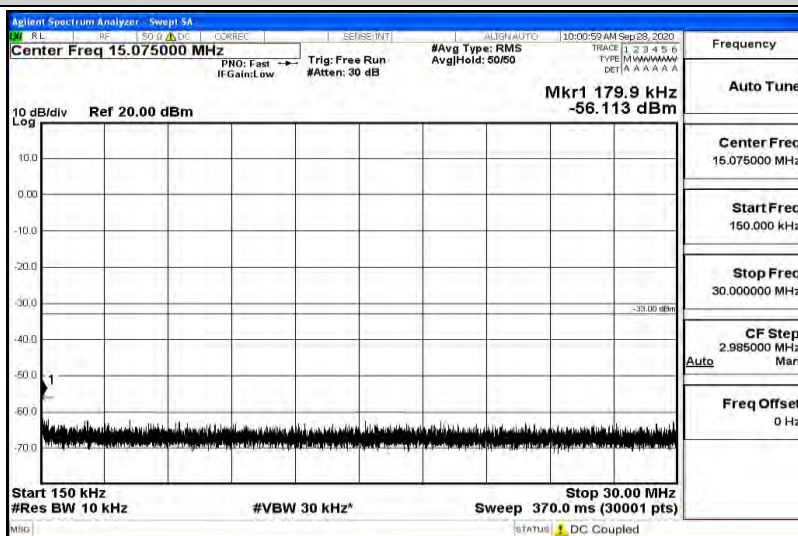

Band66-5MHz-QPSK-132647-1RB#0-Range2:0.15~30MHz

Band66-5MHz-QPSK-132647-1RB#0-Range3:30~1000MHz