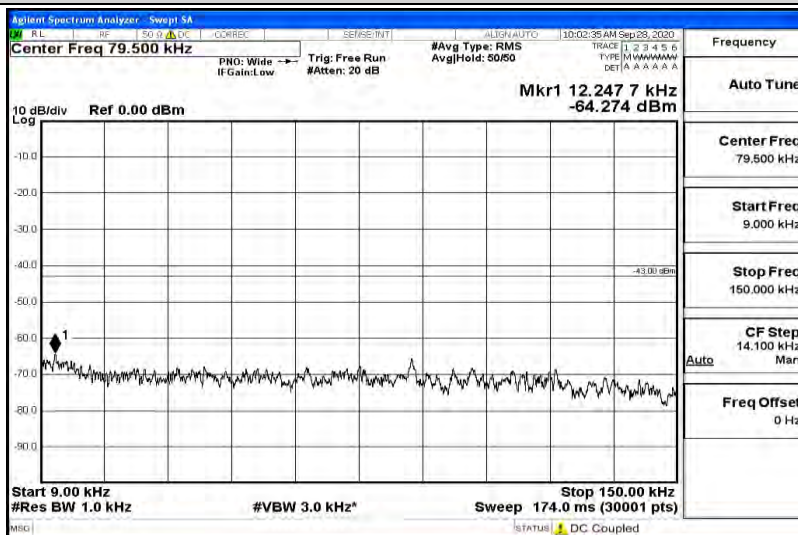

Band66-5MHz-16QAM-132647-1RB#0-Range1:0.009~0.15MHz

Band66-5MHz-16QAM-132647-1RB#0-Range2:0.15~30MHz