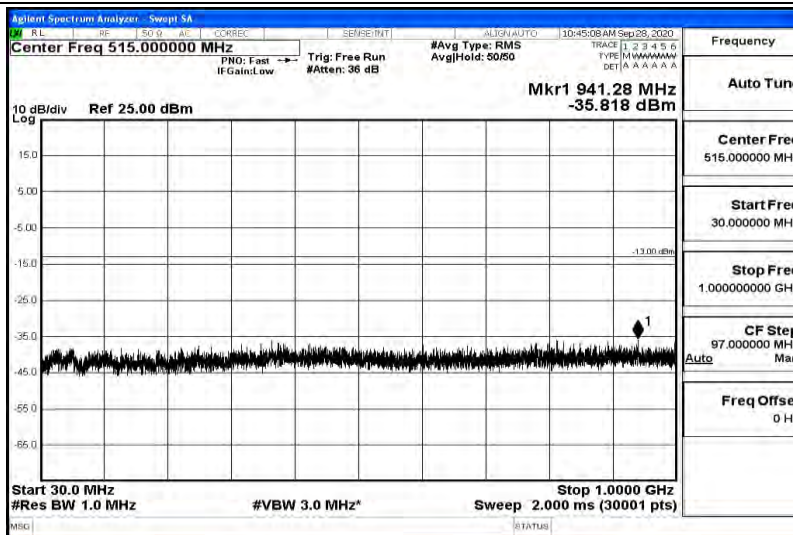

Band66-15MHz-QPSK-132322-1RB#0-Range3:30~1000MHz

Band66-15MHz-QPSK-132322-1RB#0-Range4:1000~5000MHz