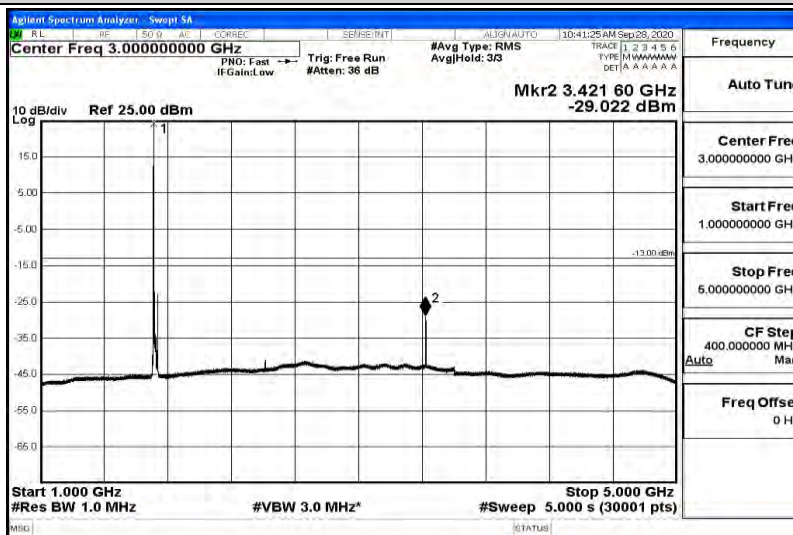

Band66-15MHz-QPSK-132047-1RB#0-Range2:0.15~30MHz

Band66-15MHz-QPSK-132047-1RB#0-Range3:30~1000MHz

Band66-15MHz-QPSK-132047-1RB#0-Range4:1000~5000MHz

Band66-15MHz-QPSK-132047-1RB#0-Range5:5000~12000MHz

Band66-15MHz-QPSK-132047-1RB#0-Range6:12000~26500MHz