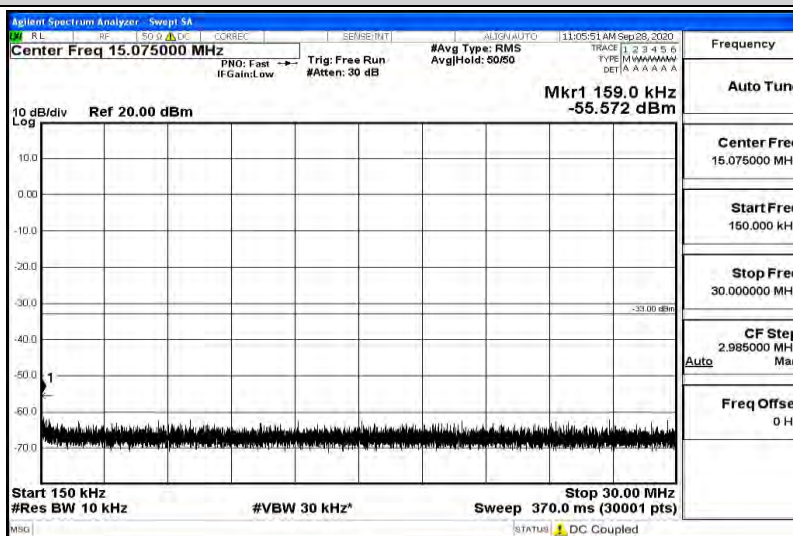

Band66-20MHz-QPSK-132072-1RB#0-Range2:0.15~30MHz

Band66-20MHz-QPSK-132072-1RB#0-Range3:30~1000MHz