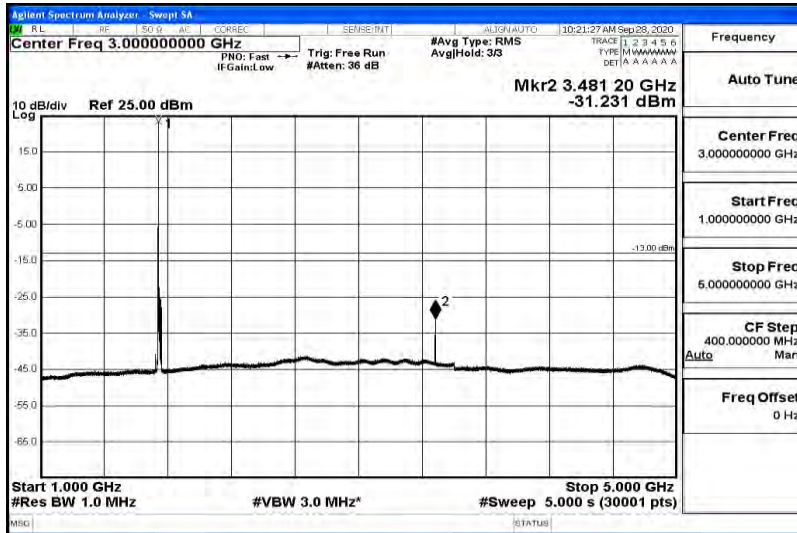

Band66-10MHz-QPSK-132322-1RB#0-Range4:1000~5000MHz

Band66-10MHz-QPSK-132322-1RB#0-Range5:5000~12000MHz