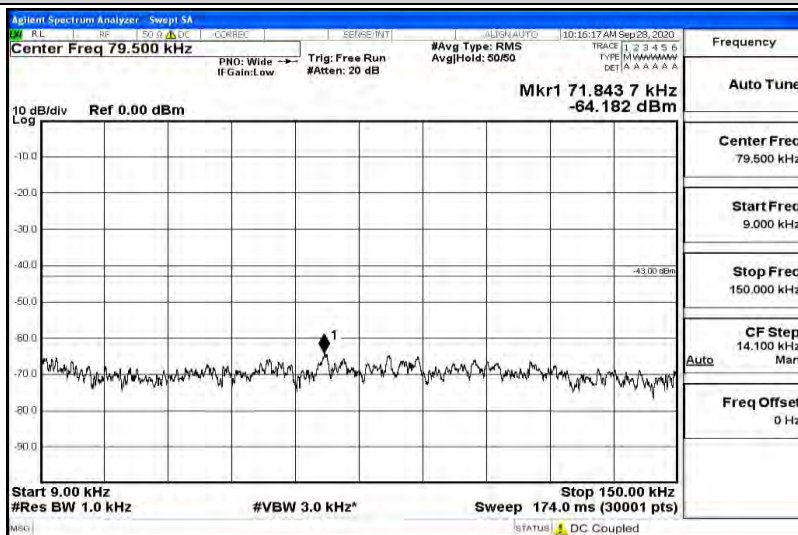

Band66-10MHz-QPSK-132022-1RB#0-Range1:0.009~0.15MHz

Band66-10MHz-QPSK-132022-1RB#0-Range2:0.15~30MHz