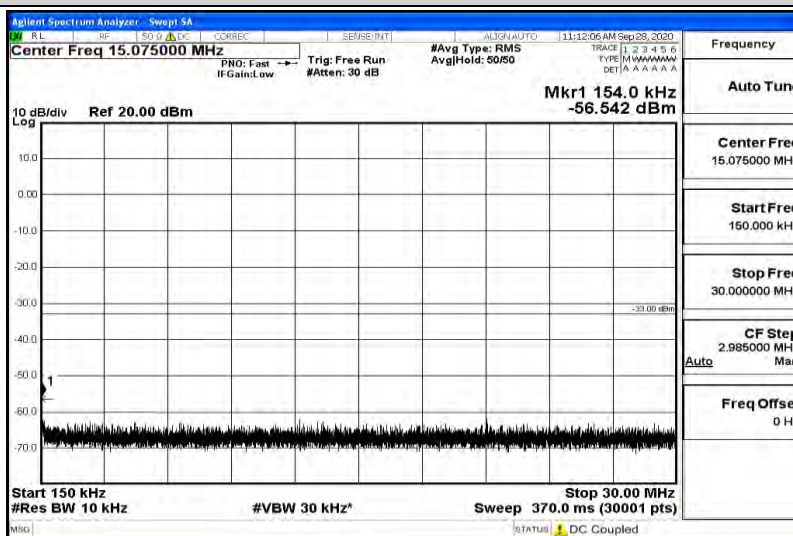

Band66-20MHz-16QAM-132072-1RB#0-Range5:5000~12000MHz

Band66-20MHz-16QAM-132072-1RB#0-Range6:12000~26500MHz

Band66-20MHz-16QAM-132322-1RB#0-Range1:0.009~0.15MHz

Band66-20MHz-16QAM-132322-1RB#0-Range2:0.15~30MHz