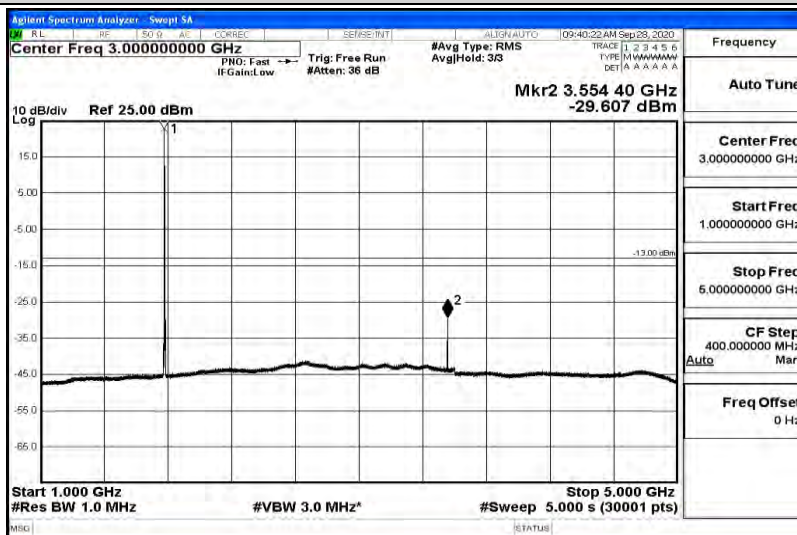

Band66-3MHz-16QAM-132322-1RB#0-Range6:12000~26500MHz

Band66-3MHz-16QAM-132657-1RB#0-Range1:0.009~0.15MHz

Band66-3MHz-16QAM-132657-1RB#0-Range2:0.15~30MHz

Band66-3MHz-16QAM-132657-1RB#0-Range3:30~1000MHz

Band66-3MHz-16QAM-132657-1RB#0-Range4:1000~5000MHz