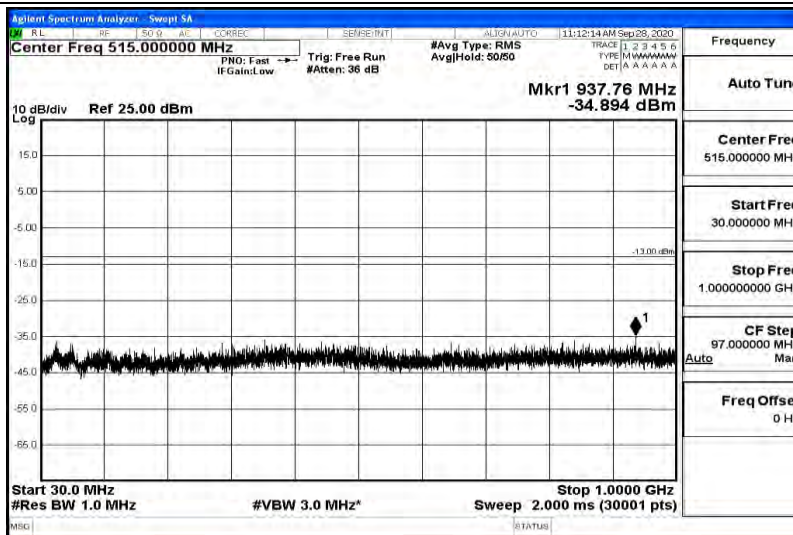

Band66-20MHz-16QAM-132322-1RB#0-Range3:30~1000MHz

Band66-20MHz-16QAM-132322-1RB#0-Range4:1000~5000MHz