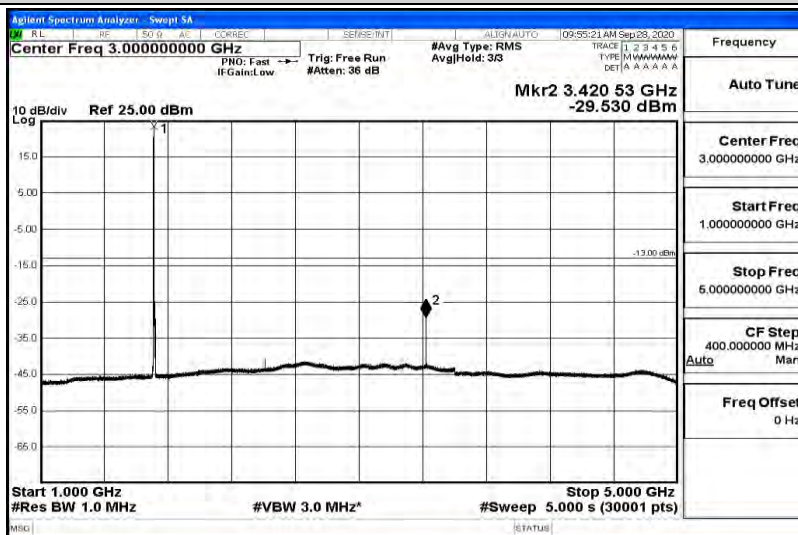

Band66-5MHz-QPSK-132647-1RB#0-Range6:12000~26500MHz

Band66-5MHz-16QAM-131997-1RB#0-Range1:0.009~0.15MHz

Band66-5MHz-16QAM-131997-1RB#0-Range2:0.15~30MHz

Band66-5MHz-16QAM-131997-1RB#0-Range3:30~1000MHz

Band66-5MHz-16QAM-131997-1RB#0-Range4:1000~5000MHz