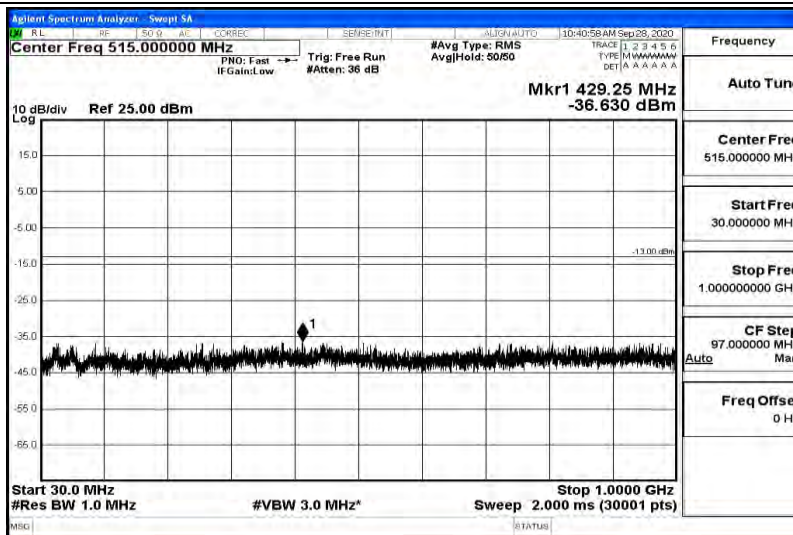

Band66-15MHz-QPSK-132047-1RB#0-Range3:30~1000MHz

Band66-15MHz-QPSK-132047-1RB#0-Range4:1000~5000MHz