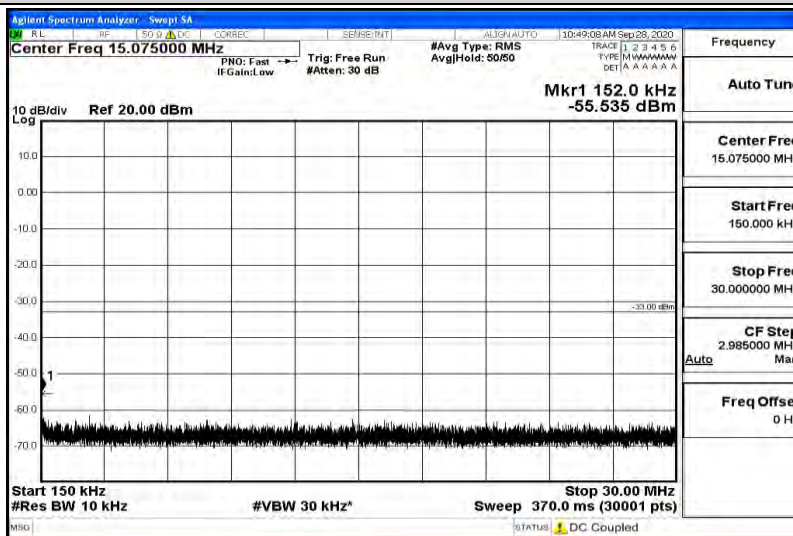

Band66-15MHz-QPSK-132322-1RB#0-Range6:12000~26500MHz

Band66-15MHz-QPSK-132597-1RB#0-Range1:0.009~0.15MHz

Band66-15MHz-QPSK-132597-1RB#0-Range2:0.15~30MHz

Band66-15MHz-QPSK-132597-1RB#0-Range3:30~1000MHz

Band66-15MHz-QPSK-132597-1RB#0-Range4:1000~5000MHz