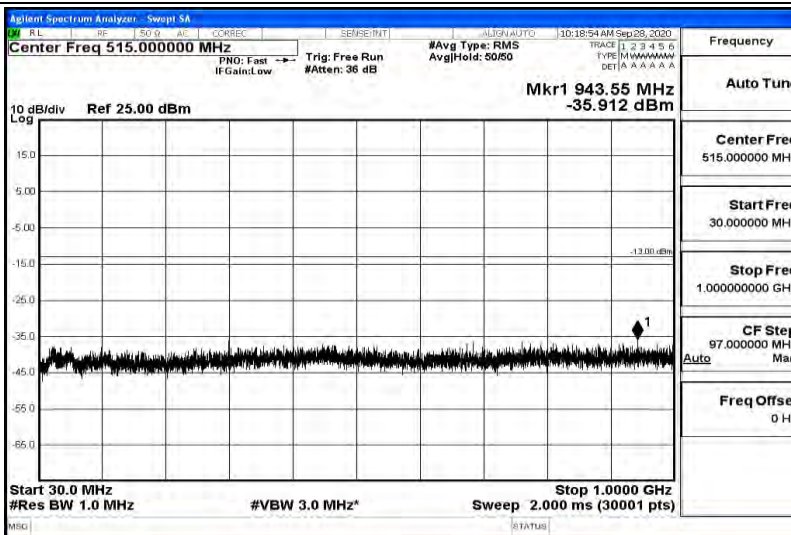

Band66-10MHz-QPSK-132622-1RB#0-Range6:12000~26500MHz

Band66-10MHz-16QAM-132022-1RB#0-Range1:0.009~0.15MHz

Band66-10MHz-16QAM-132022-1RB#0-Range2:0.15~30MHz

Band66-10MHz-16QAM-132022-1RB#0-Range3:30~1000MHz