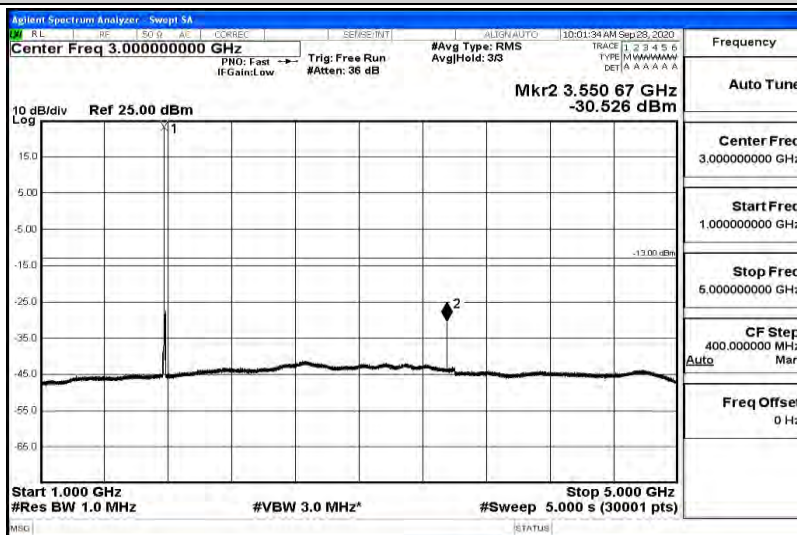

Band66-5MHz-QPSK-132647-1RB#0-Range1:0.009~0.15MHz

Band66-5MHz-QPSK-132647-1RB#0-Range2:0.15~30MHz

Band66-5MHz-QPSK-132647-1RB#0-Range3:30~1000MHz

Band66-5MHz-QPSK-132647-1RB#0-Range4:1000~5000MHz

Band66-5MHz-QPSK-132647-1RB#0-Range5:5000~12000MHz