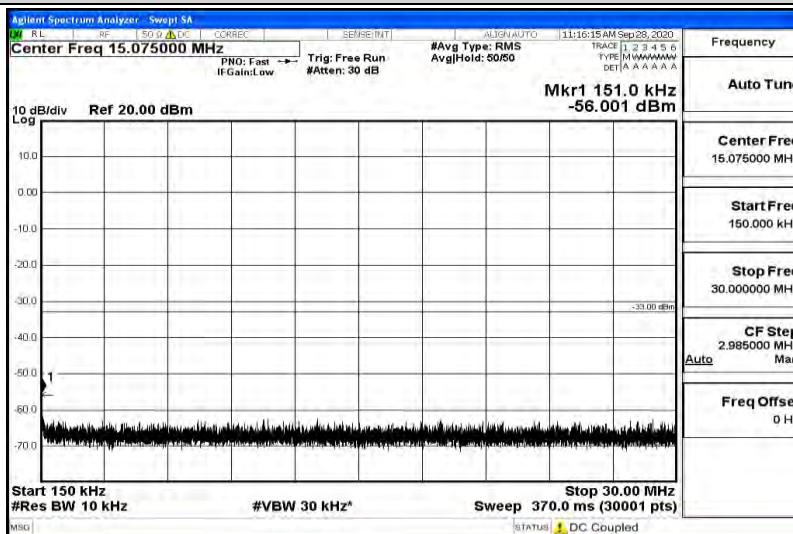

Band66-20MHz-16QAM-132572-1RB#0-Range2:0.15~30MHz

Band66-20MHz-16QAM-132572-1RB#0-Range3:30~1000MHz