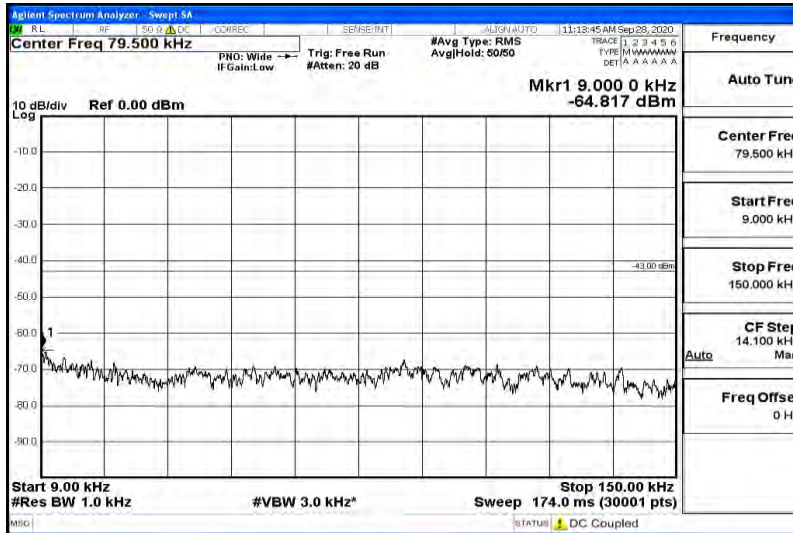

Band66-20MHz-QPSK-132322-1RB#0-Range5:5000~12000MHz

Band66-20MHz-QPSK-132322-1RB#0-Range6:12000~26500MHz

Band66-20MHz-QPSK-132572-1RB#0-Range1:0.009~0.15MHz

Band66-20MHz-QPSK-132572-1RB#0-Range2:0.15~30MHz