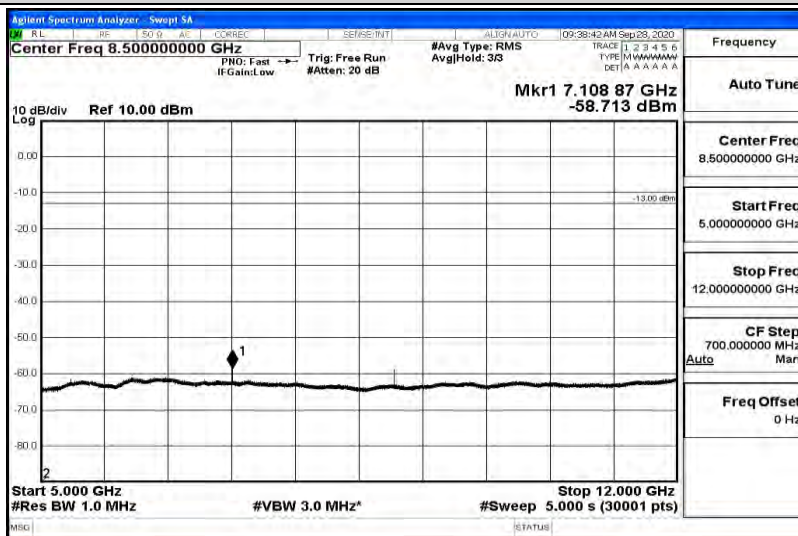

Band66-3MHz-QPSK-132657-1RB#0-Range4:1000~5000MHz

Band66-3MHz-QPSK-132657-1RB#0-Range5:5000~12000MHz

Band66-3MHz-QPSK-132657-1RB#0-Range6:12000~26500MHz

Band66-3MHz-16QAM-131987-1RB#0-Range1:0.009~0.15MHz