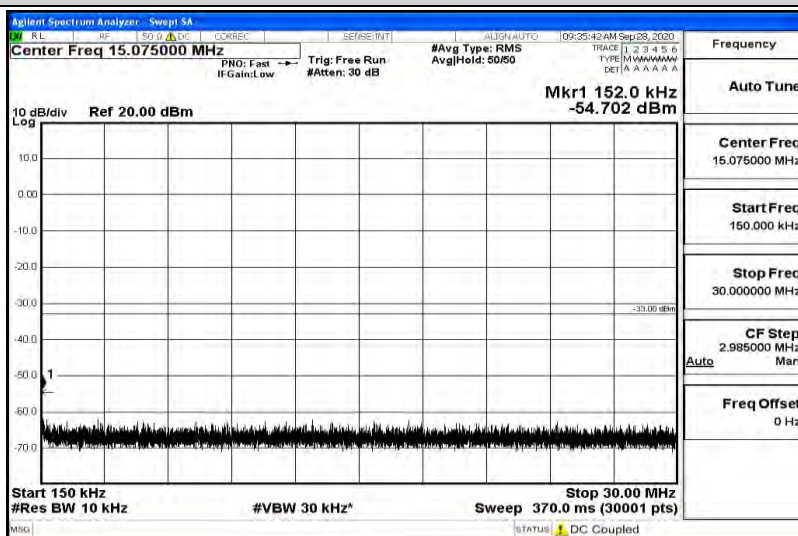

Band66-3MHz-16QAM-132322-1RB#0-Range2:0.15~30MHz

Band66-3MHz-16QAM-132322-1RB#0-Range3:30~1000MHz