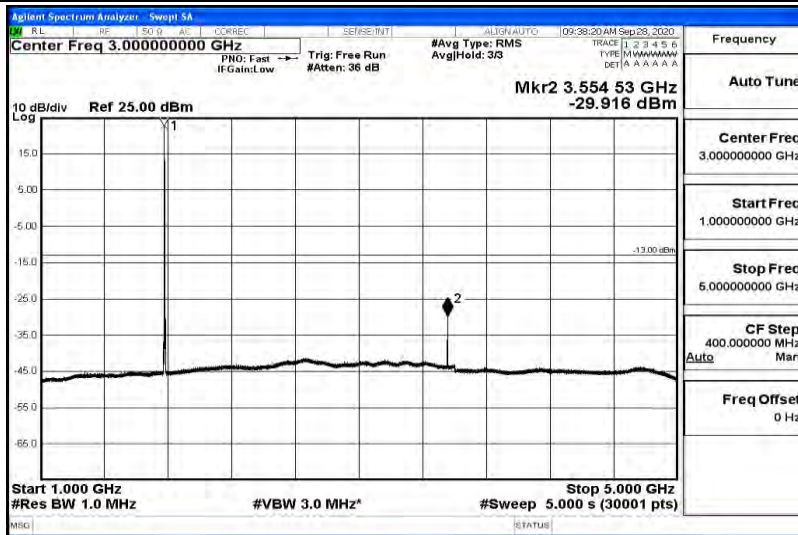

Band66-3MHz-QPSK-132657-1RB#0-Range4:1000~5000MHz

Band66-3MHz-QPSK-132657-1RB#0-Range5:5000~12000MHz

Band66-3MHz-QPSK-132657-1RB#0-Range6:12000~26500MHz

Band66-3MHz-16QAM-131987-1RB#0-Range1:0.009~0.15MHz