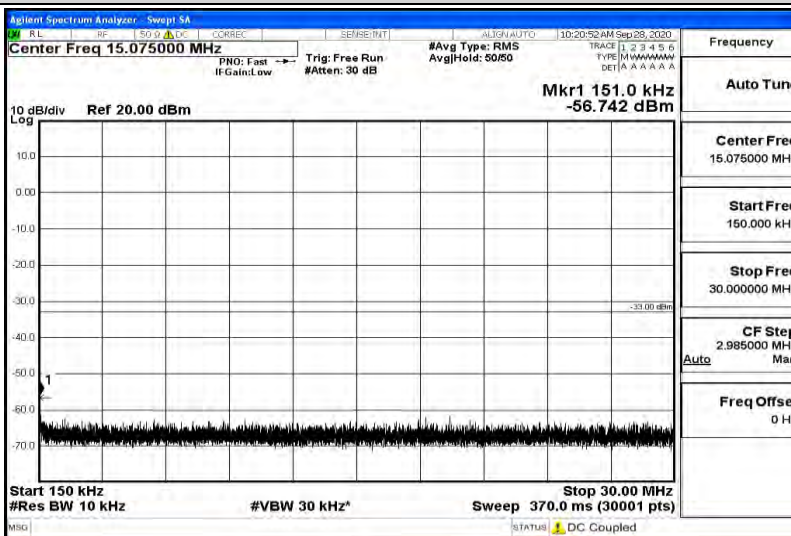

Band66-10MHz-QPSK-132022-1RB#0-Range5:5000~12000MHz

Band66-10MHz-QPSK-132022-1RB#0-Range6:12000~26500MHz

Band66-10MHz-QPSK-132322-1RB#0-Range1:0.009~0.15MHz

Band66-10MHz-QPSK-132322-1RB#0-Range2:0.15~30MHz