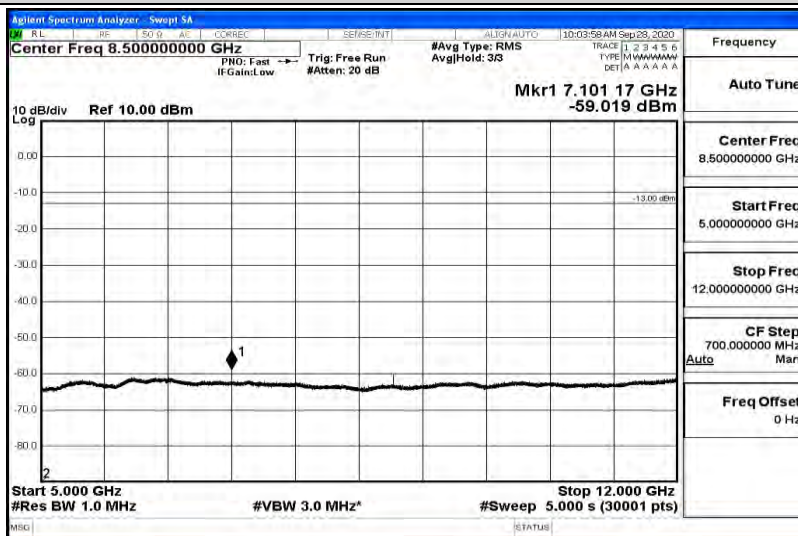

Band66-5MHz-16QAM-132647-1RB#0-Range1:0.009~0.15MHz

Band66-5MHz-16QAM-132647-1RB#0-Range2:0.15~30MHz

Band66-5MHz-16QAM-132647-1RB#0-Range3:30~1000MHz

Band66-5MHz-16QAM-132647-1RB#0-Range4:1000~5000MHz

Band66-5MHz-16QAM-132647-1RB#0-Range5:5000~12000MHz