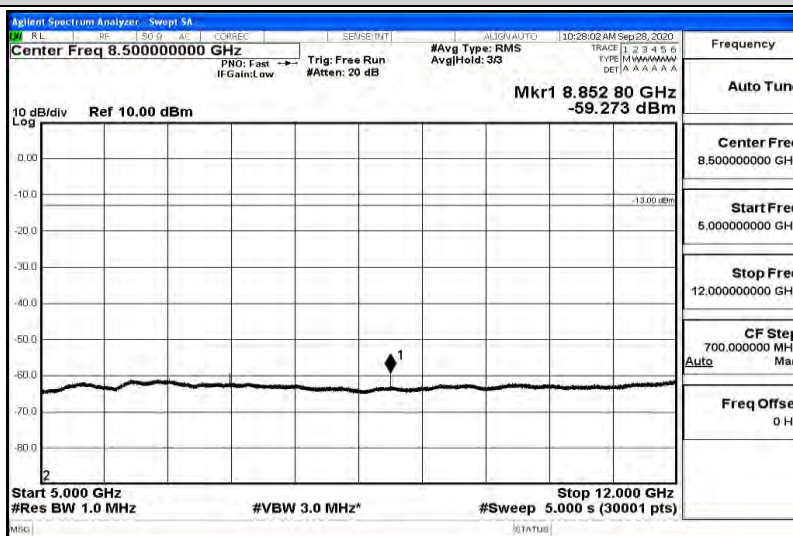

Band66-10MHz-16QAM-132622-1RB#0-Range5:5000~12000MHz

Band66-10MHz-16QAM-132622-1RB#0-Range6:12000~26500MHz