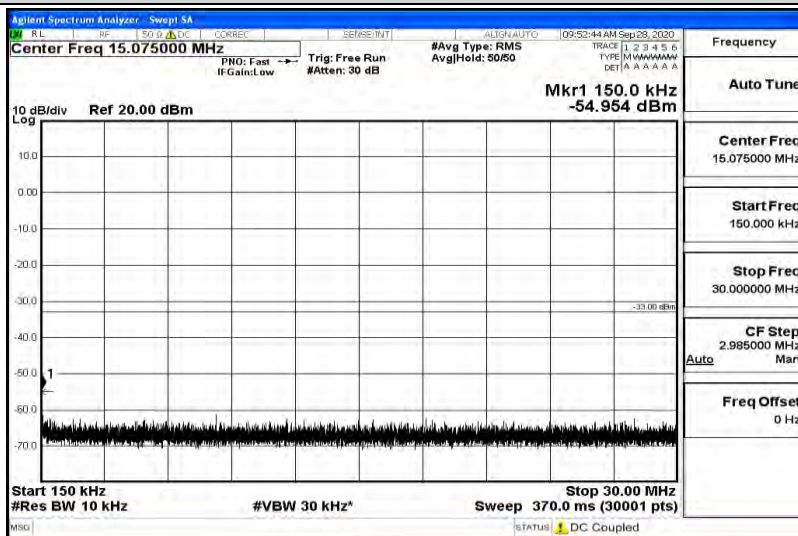

Band66-3MHz-16QAM-132657-1RB#0-Range5:5000~12000MHz

Band66-3MHz-16QAM-132657-1RB#0-Range6:12000~26500MHz

Band66-5MHz-QPSK-131997-1RB#0-Range1:0.009~0.15MHz

Band66-5MHz-QPSK-131997-1RB#0-Range2:0.15~30MHz