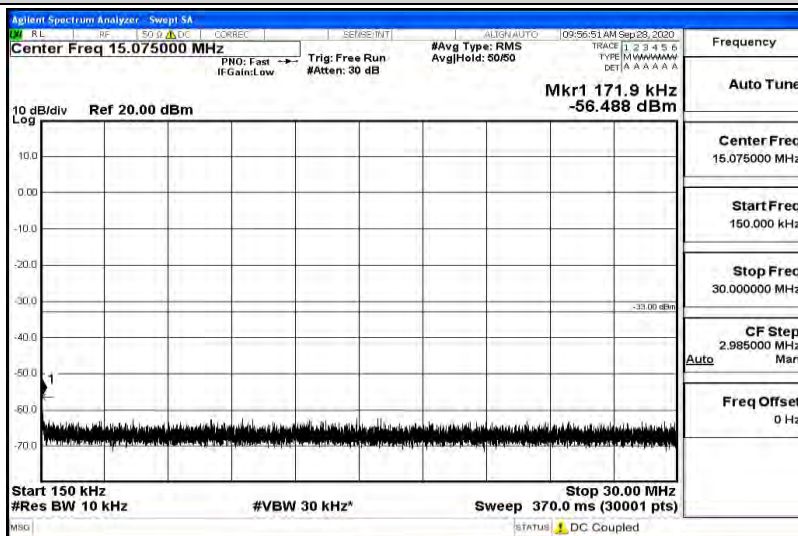

Band66-5MHz-QPSK-132322-1RB#0-Range2:0.15~30MHz

Band66-5MHz-QPSK-132322-1RB#0-Range3:30~1000MHz