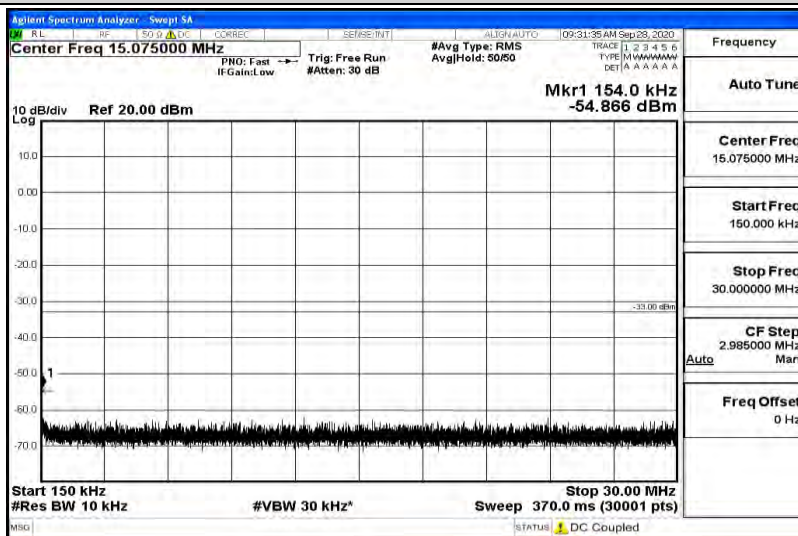

Band66-3MHz-16QAM-131987-1RB#0-Range2:0.15~30MHz

Band66-3MHz-16QAM-131987-1RB#0-Range3:30~1000MHz