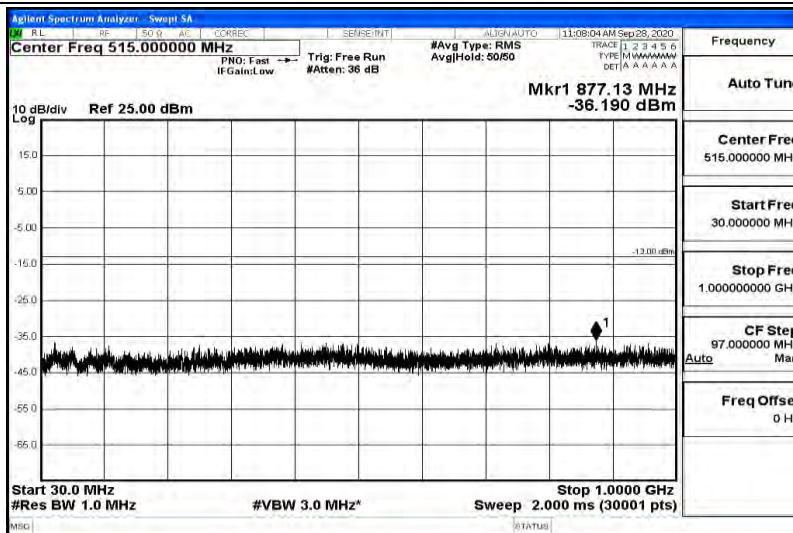

Band66-20MHz-16QAM-132072-1RB#0-Range1:0.009~0.15MHz

Band66-20MHz-16QAM-132072-1RB#0-Range2:0.15~30MHz

Band66-20MHz-16QAM-132072-1RB#0-Range3:30~1000MHz

Band66-20MHz-16QAM-132072-1RB#0-Range4:1000~5000MHz