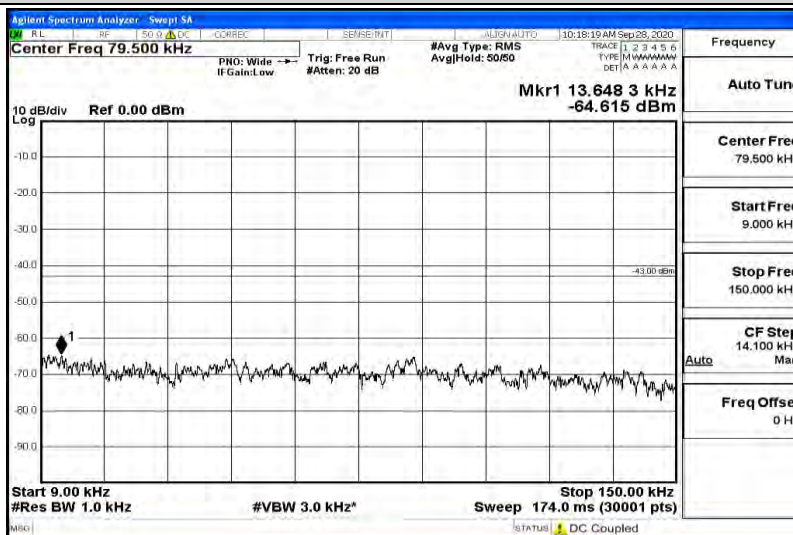

Band66-10MHz-16QAM-132022-1RB#0-Range1:0.009~0.15MHz

Band66-10MHz-16QAM-132022-1RB#0-Range2:0.15~30MHz