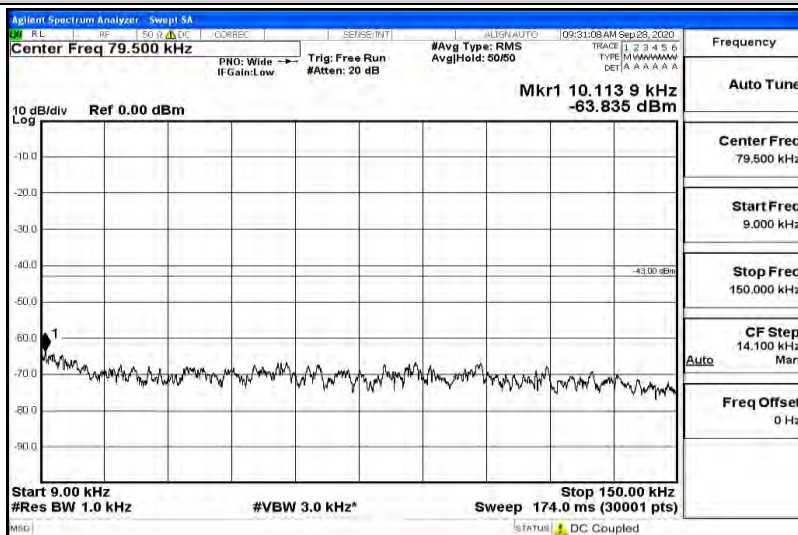

Band66-3MHz-QPSK-132657-1RB#0-Range4:1000~5000MHz

Band66-3MHz-QPSK-132657-1RB#0-Range5:5000~12000MHz

Band66-3MHz-QPSK-132657-1RB#0-Range6:12000~26500MHz

Band66-3MHz-16QAM-131987-1RB#0-Range1:0.009~0.15MHz