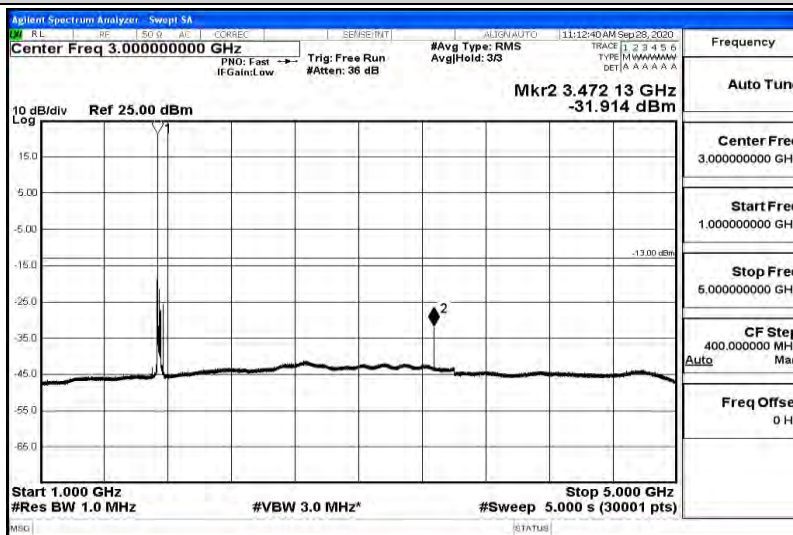

Band66-20MHz-16QAM-132322-1RB#0-Range4:1000~5000MHz

Band66-20MHz-16QAM-132322-1RB#0-Range5:5000~12000MHz