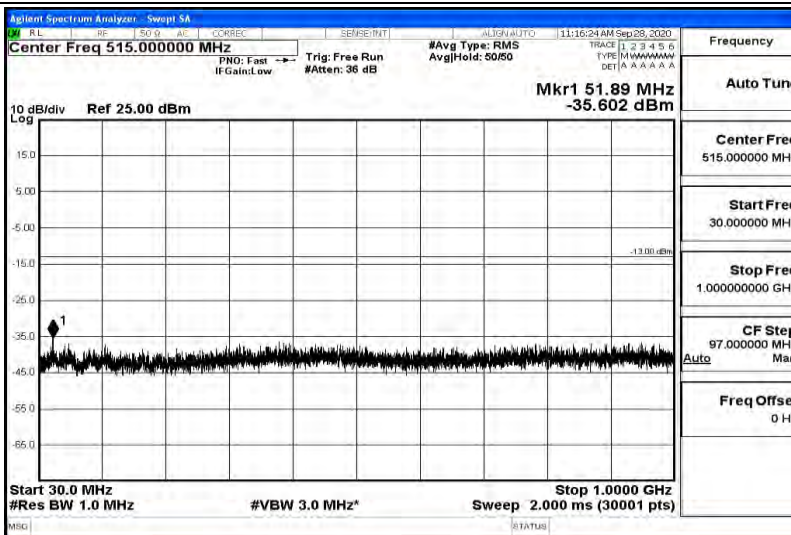

Band66-20MHz-16QAM-132572-1RB#0-Range3:30~1000MHz

Band66-20MHz-16QAM-132572-1RB#0-Range4:1000~5000MHz