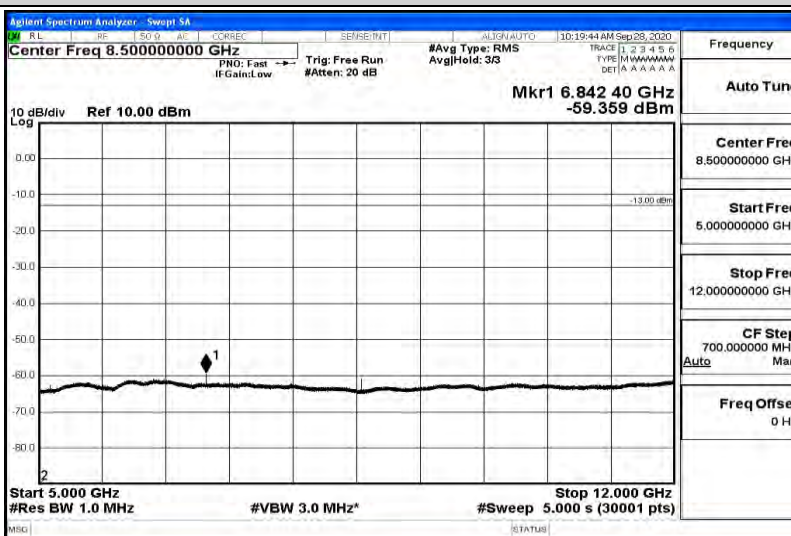

Band66-10MHz-16QAM-132022-1RB#0-Range5:5000~12000MHz

Band66-10MHz-16QAM-132022-1RB#0-Range6:12000~26500MHz