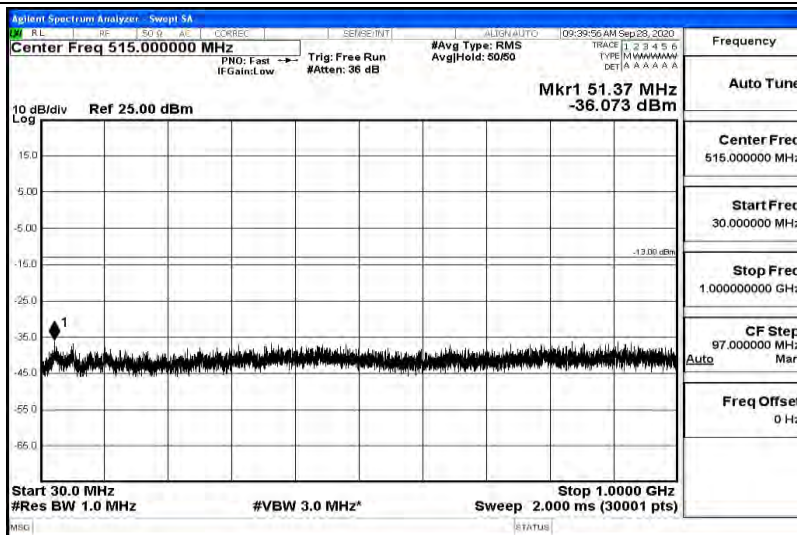

Band66-3MHz-16QAM-132322-1RB#0-Range6:12000~26500MHz

Band66-3MHz-16QAM-132657-1RB#0-Range1:0.009~0.15MHz

Band66-3MHz-16QAM-132657-1RB#0-Range2:0.15~30MHz

Band66-3MHz-16QAM-132657-1RB#0-Range3:30~1000MHz

Band66-3MHz-16QAM-132657-1RB#0-Range4:1000~5000MHz