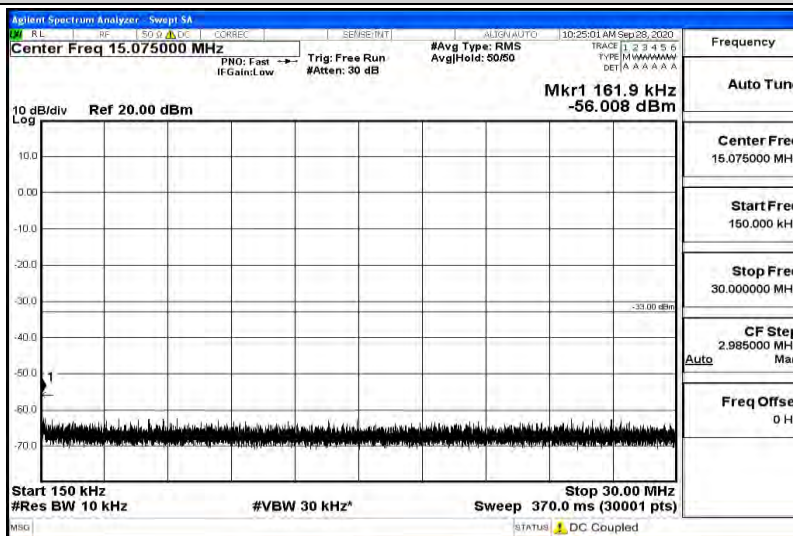

Band66-10MHz-QPSK-132622-1RB#0-Range2:0.15~30MHz

Band66-10MHz-QPSK-132622-1RB#0-Range3:30~1000MHz