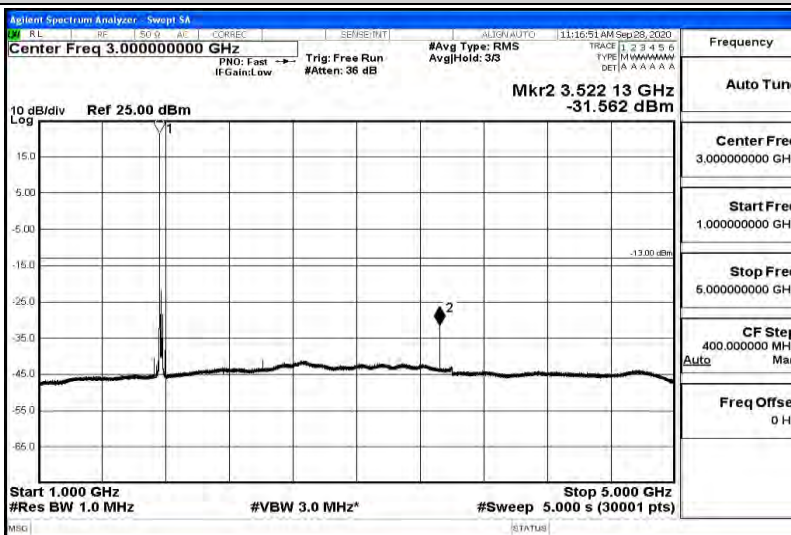

Band66-20MHz-16QAM-132572-1RB#0-Range1:0.009~0.15MHz

Band66-20MHz-16QAM-132572-1RB#0-Range2:0.15~30MHz

Band66-20MHz-16QAM-132572-1RB#0-Range3:30~1000MHz

Band66-20MHz-16QAM-132572-1RB#0-Range4:1000~5000MHz