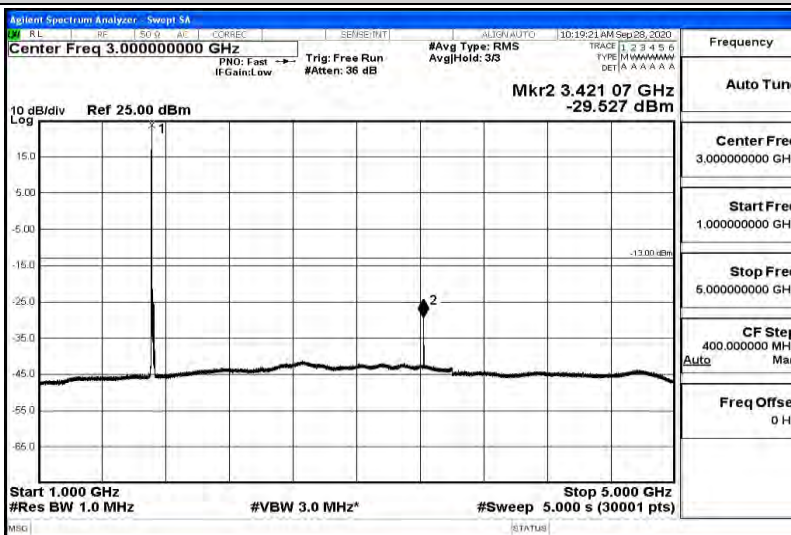

Band66-10MHz-16QAM-132022-1RB#0-Range4:1000~5000MHz

Band66-10MHz-16QAM-132022-1RB#0-Range5:5000~12000MHz