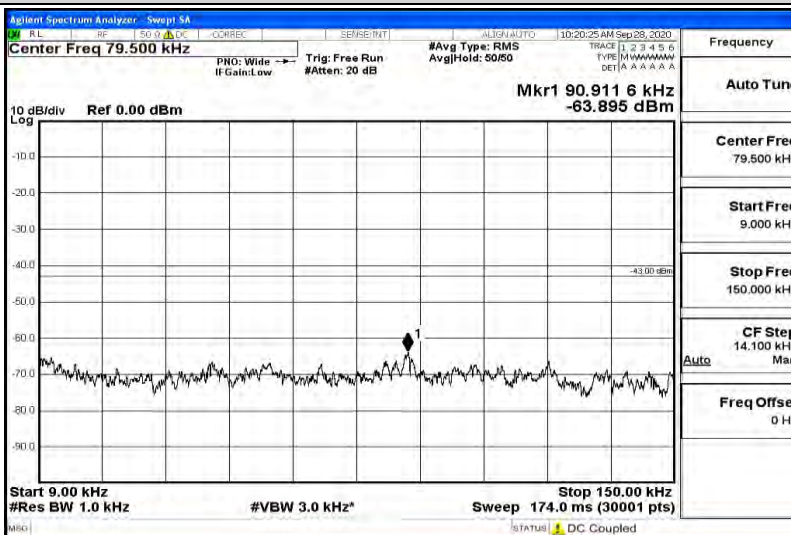

Band66-10MHz-QPSK-132322-1RB#0-Range1:0.009~0.15MHz

Band66-10MHz-QPSK-132322-1RB#0-Range2:0.15~30MHz