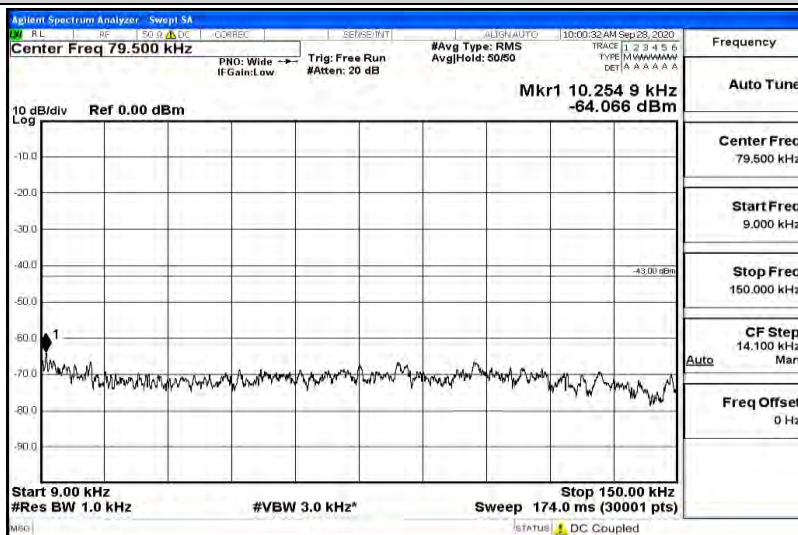

Band66-5MHz-QPSK-132647-1RB#0-Range1:0.009~0.15MHz

Band66-5MHz-QPSK-132647-1RB#0-Range2:0.15~30MHz