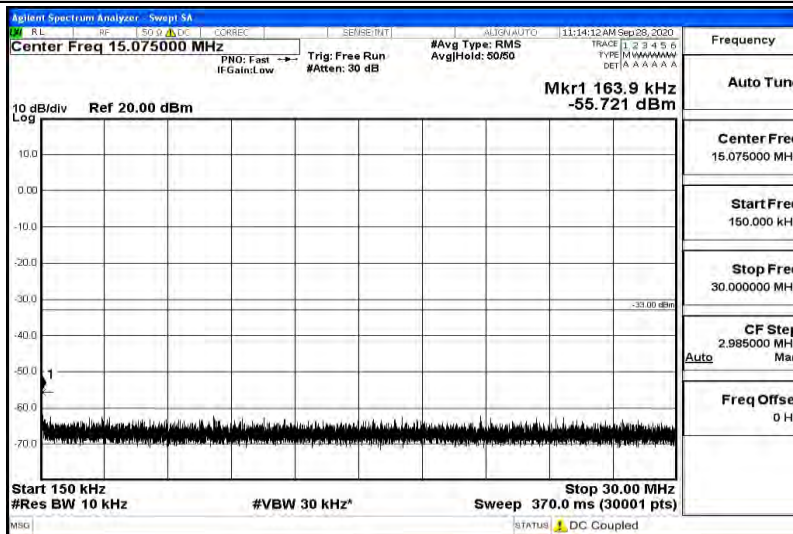

Band66-20MHz-QPSK-132322-1RB#0-Range5:5000~12000MHz

Band66-20MHz-QPSK-132322-1RB#0-Range6:12000~26500MHz

Band66-20MHz-QPSK-132572-1RB#0-Range1:0.009~0.15MHz

Band66-20MHz-QPSK-132572-1RB#0-Range2:0.15~30MHz