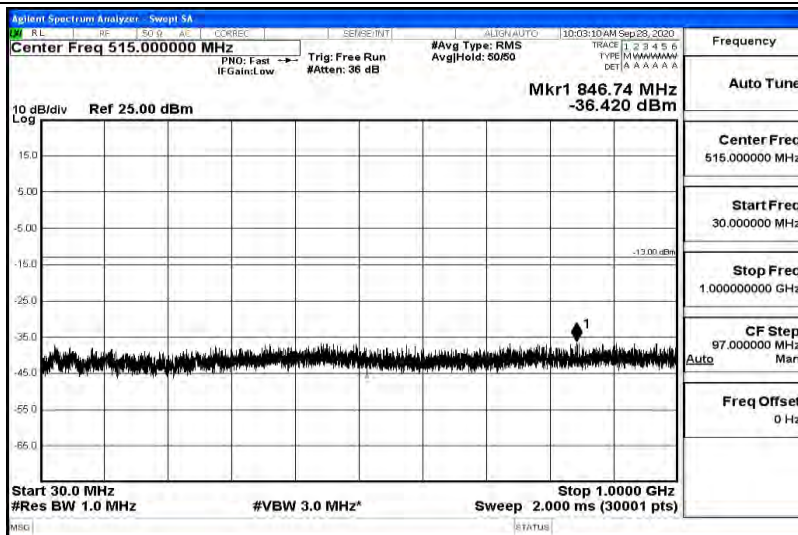

Band66-5MHz-16QAM-132647-1RB#0-Range3:30~1000MHz

Band66-5MHz-16QAM-132647-1RB#0-Range4:1000~5000MHz