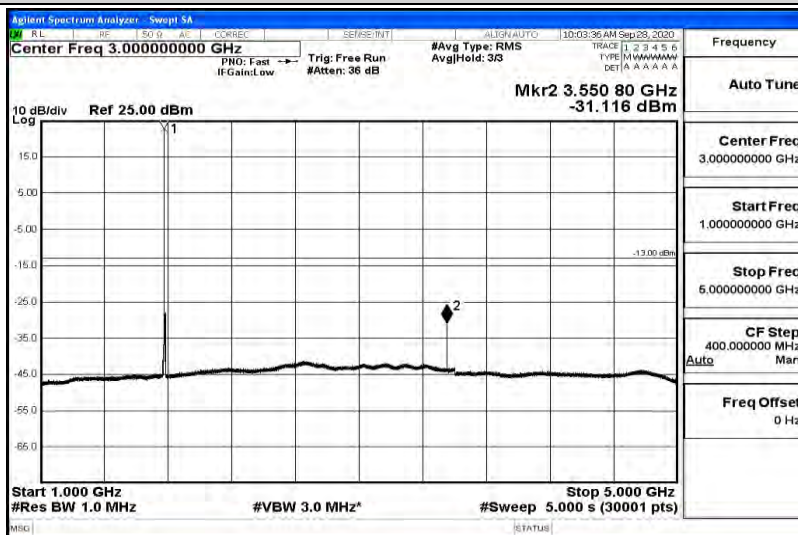

Band66-5MHz-16QAM-132647-1RB#0-Range1:0.009~0.15MHz

Band66-5MHz-16QAM-132647-1RB#0-Range2:0.15~30MHz

Band66-5MHz-16QAM-132647-1RB#0-Range3:30~1000MHz

Band66-5MHz-16QAM-132647-1RB#0-Range4:1000~5000MHz

Band66-5MHz-16QAM-132647-1RB#0-Range5:5000~12000MHz