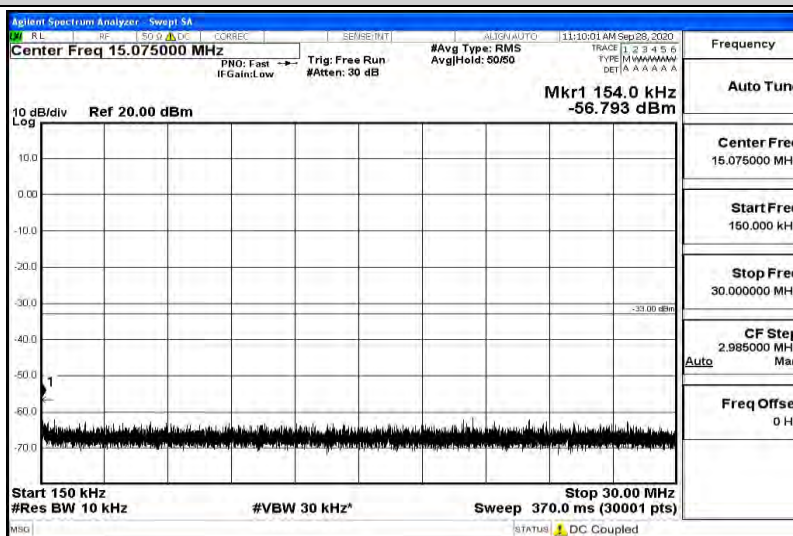

Band66-20MHz-QPSK-132322-1RB#0-Range2:0.15~30MHz

Band66-20MHz-QPSK-132322-1RB#0-Range3:30~1000MHz