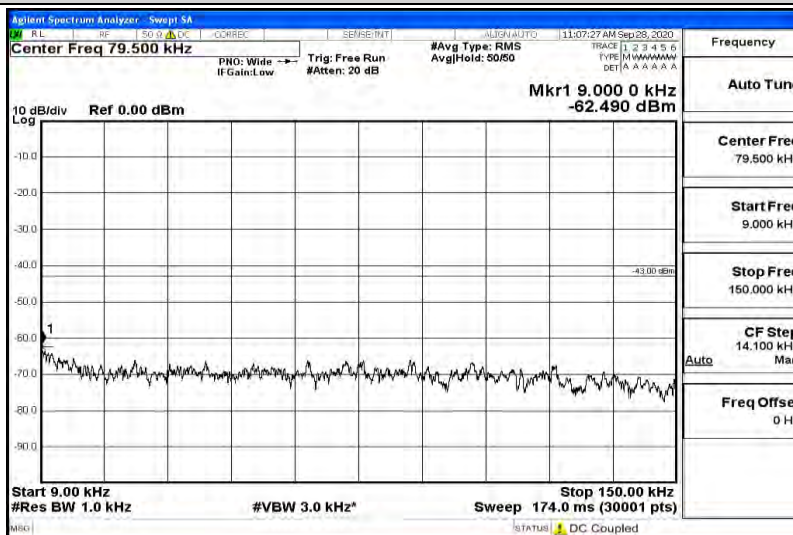

Band66-20MHz-16QAM-132072-1RB#0-Range1:0.009~0.15MHz

Band66-20MHz-16QAM-132072-1RB#0-Range2:0.15~30MHz