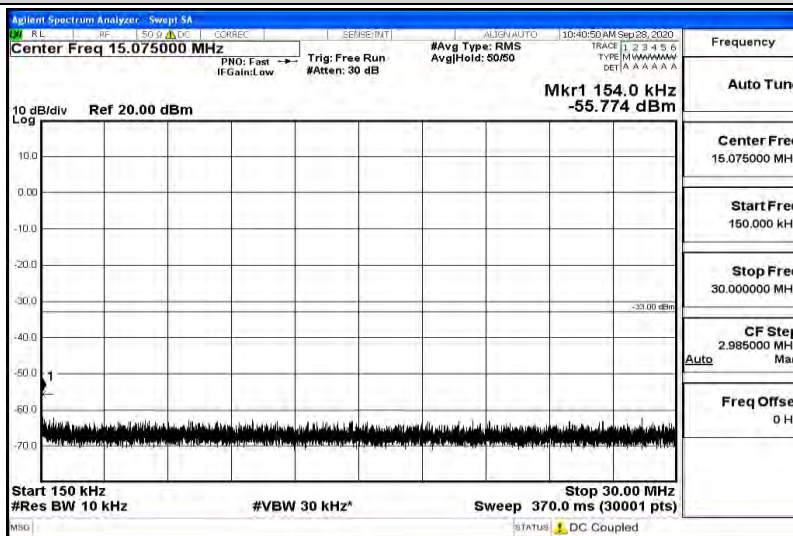

Band66-15MHz-QPSK-132047-1RB#0-Range2:0.15~30MHz

Band66-15MHz-QPSK-132047-1RB#0-Range3:30~1000MHz