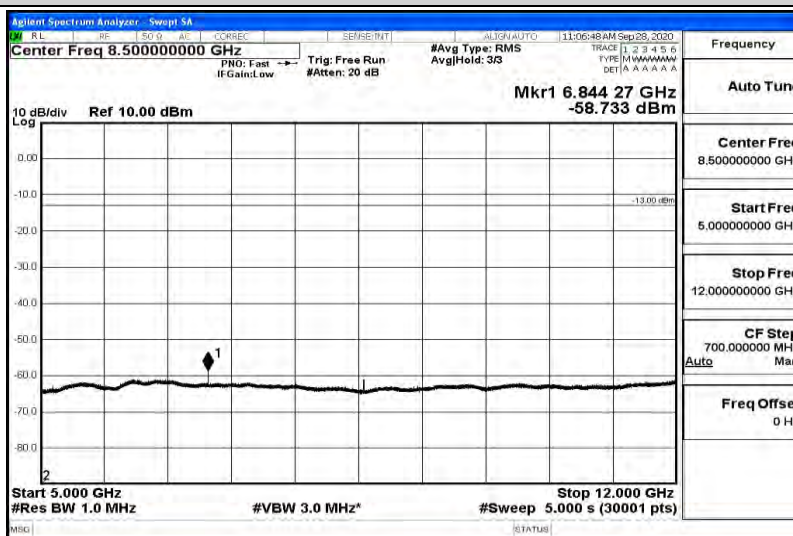

Band66-20MHz-QPSK-132072-1RB#0-Range1:0.009~0.15MHz

Band66-20MHz-QPSK-132072-1RB#0-Range2:0.15~30MHz

Band66-20MHz-QPSK-132072-1RB#0-Range3:30~1000MHz

Band66-20MHz-QPSK-132072-1RB#0-Range4:1000~5000MHz

Band66-20MHz-QPSK-132072-1RB#0-Range5:5000~12000MHz