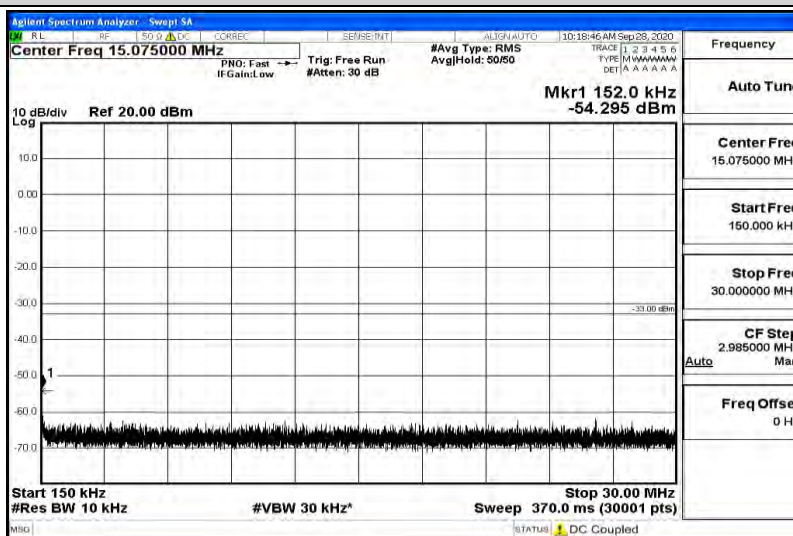

Band66-10MHz-16QAM-132022-1RB#0-Range2:0.15~30MHz

Band66-10MHz-16QAM-132022-1RB#0-Range3:30~1000MHz