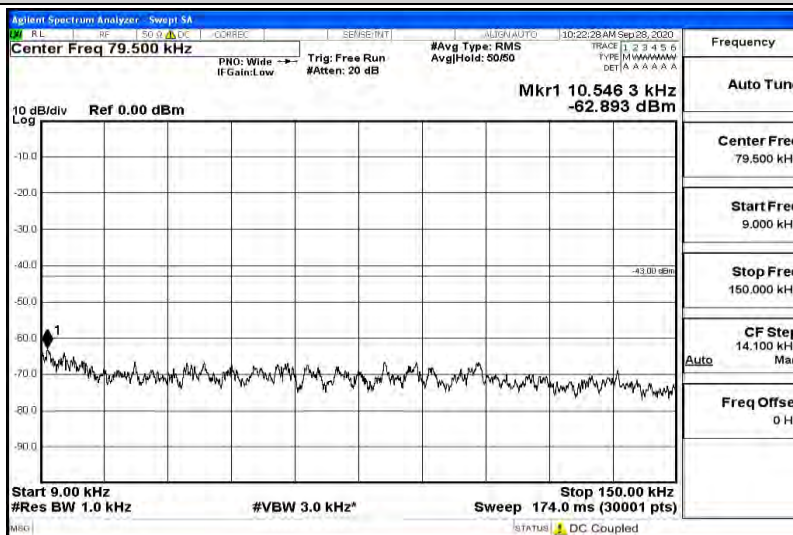

Band66-10MHz-16QAM-132022-1RB#0-Range4:1000~5000MHz

Band66-10MHz-16QAM-132022-1RB#0-Range5:5000~12000MHz

Band66-10MHz-16QAM-132022-1RB#0-Range6:12000~26500MHz

Band66-10MHz-16QAM-132322-1RB#0-Range1:0.009~0.15MHz