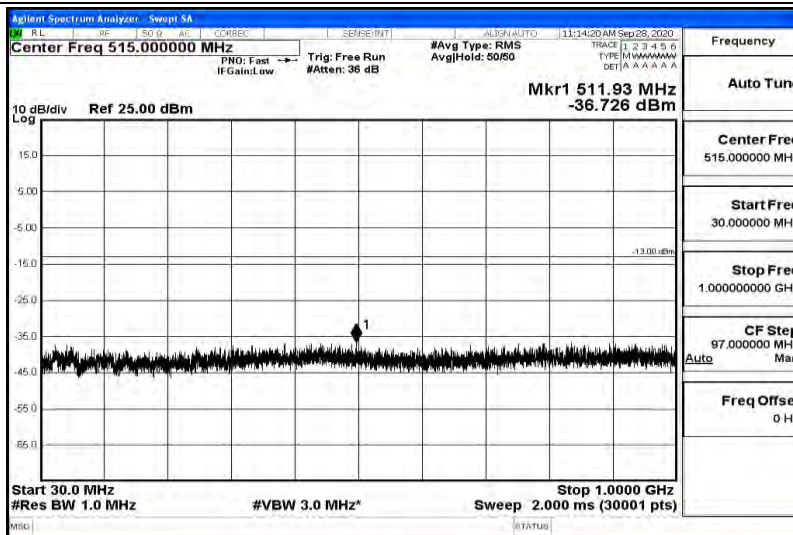

Band66-20MHz-QPSK-132572-1RB#0-Range3:30~1000MHz

Band66-20MHz-QPSK-132572-1RB#0-Range4:1000~5000MHz