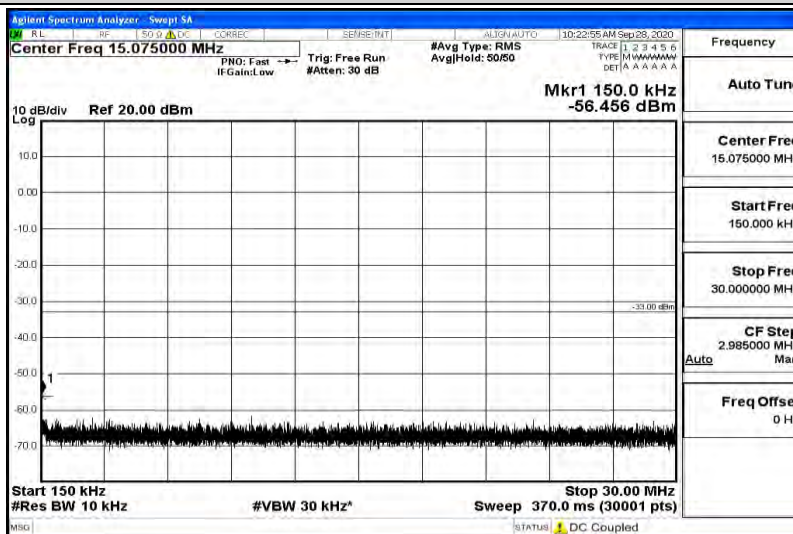

Band66-10MHz-16QAM-132322-1RB#0-Range2:0.15~30MHz

Band66-10MHz-16QAM-132322-1RB#0-Range3:30~1000MHz