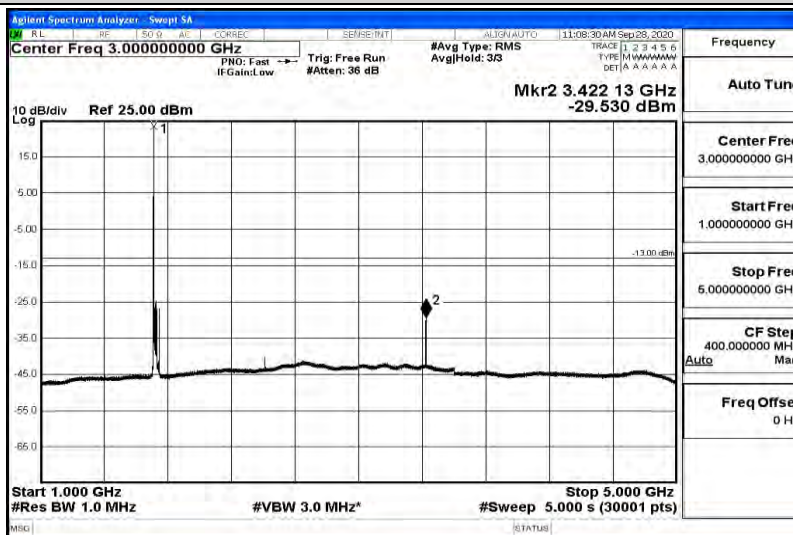

Band66-20MHz-16QAM-132072-1RB#0-Range1:0.009~0.15MHz

Band66-20MHz-16QAM-132072-1RB#0-Range2:0.15~30MHz

Band66-20MHz-16QAM-132072-1RB#0-Range3:30~1000MHz

Band66-20MHz-16QAM-132072-1RB#0-Range4:1000~5000MHz