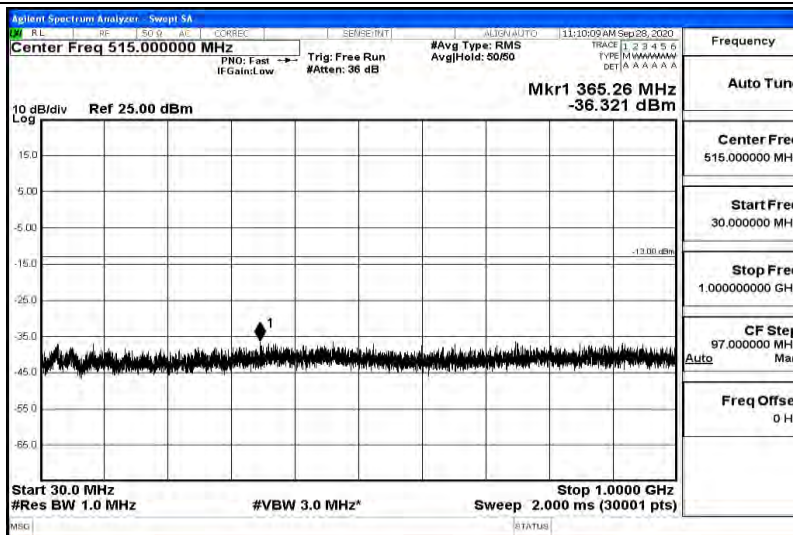

Band66-20MHz-QPSK-132072-1RB#0-Range6:12000~26500MHz

Band66-20MHz-QPSK-132322-1RB#0-Range1:0.009~0.15MHz

Band66-20MHz-QPSK-132322-1RB#0-Range2:0.15~30MHz

Band66-20MHz-QPSK-132322-1RB#0-Range3:30~1000MHz

Band66-20MHz-QPSK-132322-1RB#0-Range4:1000~5000MHz