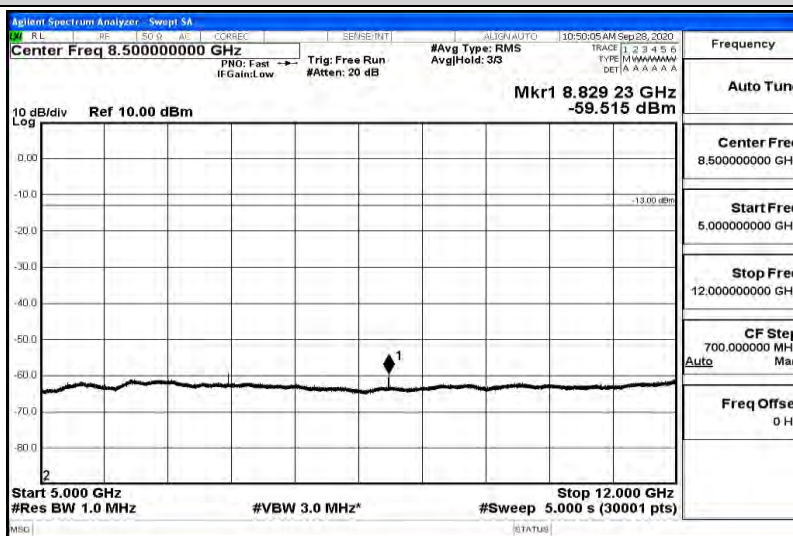

Band66-15MHz-QPSK-132597-1RB#0-Range5:5000~12000MHz

Band66-15MHz-QPSK-132597-1RB#0-Range6:12000~26500MHz