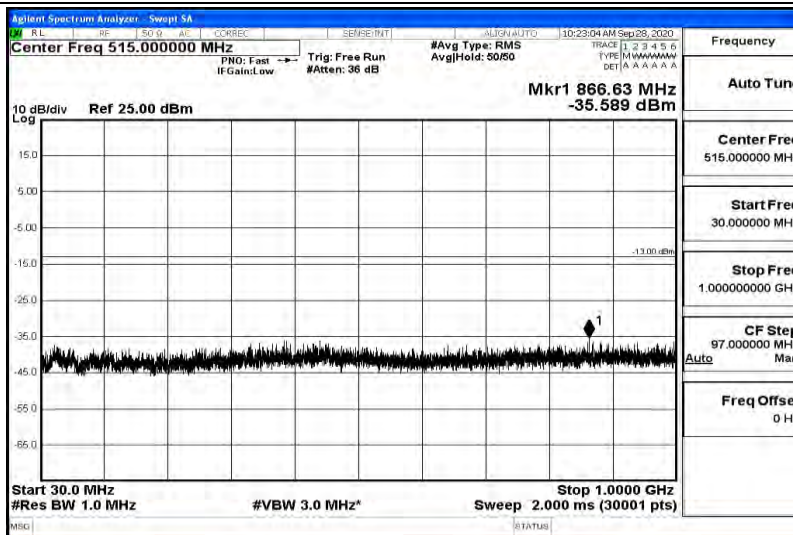

Band66-10MHz-16QAM-132322-1RB#0-Range3:30~1000MHz

Band66-10MHz-16QAM-132322-1RB#0-Range4:1000~5000MHz