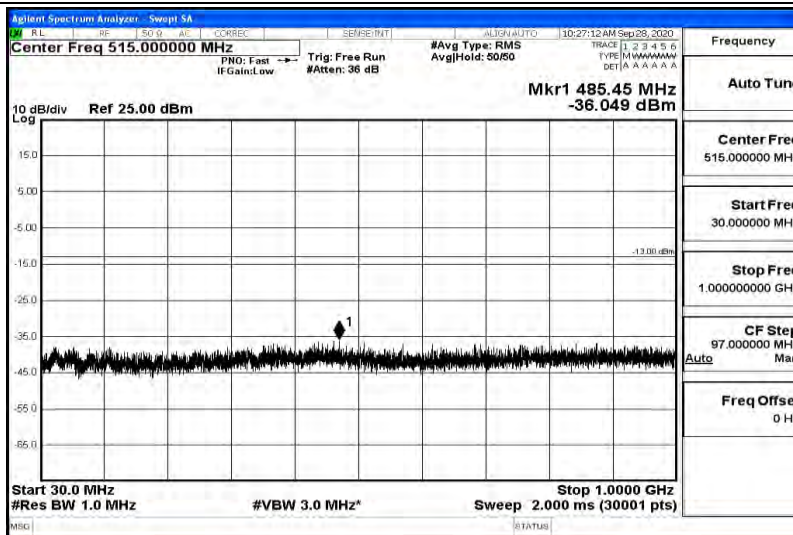

Band66-10MHz-16QAM-132322-1RB#0-Range6:12000~26500MHz

Band66-10MHz-16QAM-132622-1RB#0-Range1:0.009~0.15MHz

Band66-10MHz-16QAM-132622-1RB#0-Range2:0.15~30MHz

Band66-10MHz-16QAM-132622-1RB#0-Range3:30~1000MHz