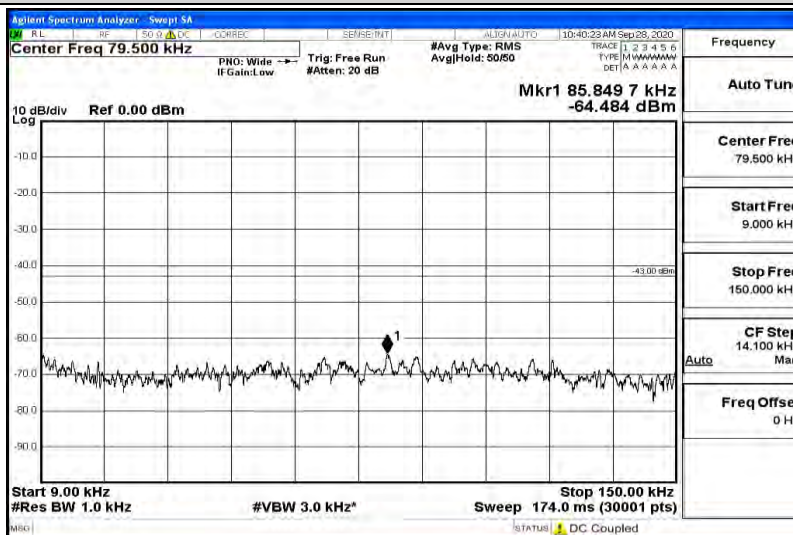

Band66-10MHz-16QAM-132622-1RB#0-Range4:1000~5000MHz

Band66-10MHz-16QAM-132622-1RB#0-Range5:5000~12000MHz

Band66-10MHz-16QAM-132622-1RB#0-Range6:12000~26500MHz

Band66-15MHz-QPSK-132047-1RB#0-Range1:0.009~0.15MHz