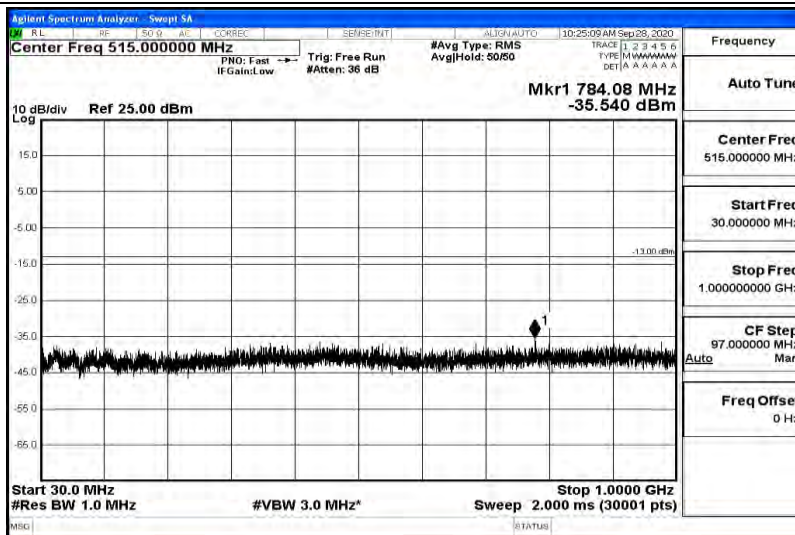

Band66-10MHz-QPSK-132622-1RB#0-Range3:30~1000MHz

Band66-10MHz-QPSK-132622-1RB#0-Range4:1000~5000MHz