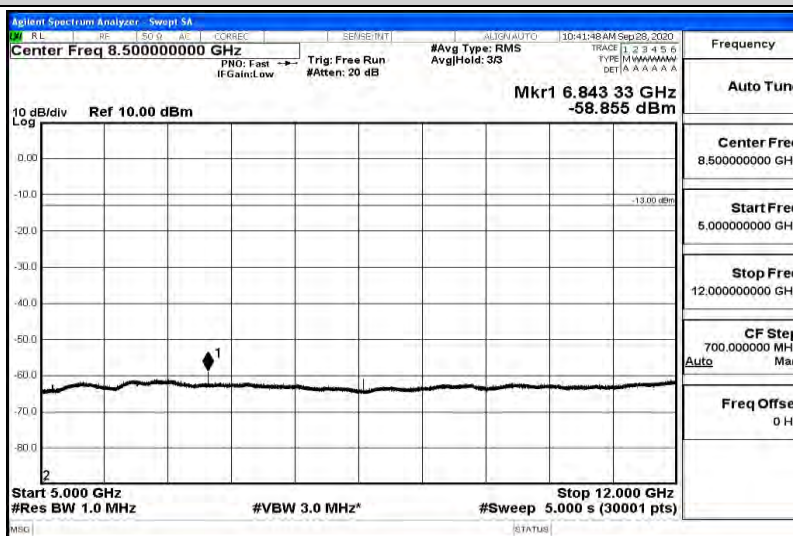

Band66-15MHz-QPSK-132047-1RB#0-Range2:0.15~30MHz

Band66-15MHz-QPSK-132047-1RB#0-Range3:30~1000MHz

Band66-15MHz-QPSK-132047-1RB#0-Range4:1000~5000MHz

Band66-15MHz-QPSK-132047-1RB#0-Range5:5000~12000MHz

Band66-15MHz-QPSK-132047-1RB#0-Range6:12000~26500MHz