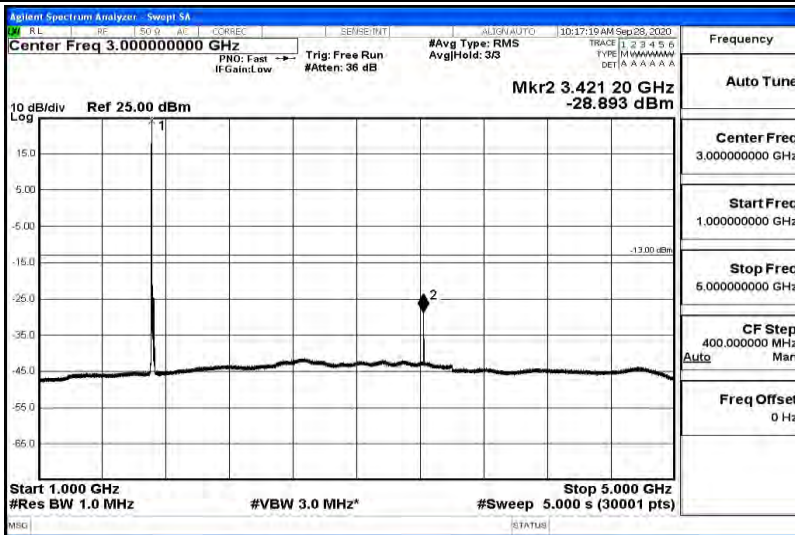

Band66-5MHz-16QAM-132647-1RB#0-Range6:12000~26500MHz

Band66-10MHz-QPSK-132022-1RB#0-Range1:0.009~0.15MHz

Band66-10MHz-QPSK-132022-1RB#0-Range2:0.15~30MHz

Band66-10MHz-QPSK-132022-1RB#0-Range3:30~1000MHz

Band66-10MHz-QPSK-132022-1RB#0-Range4:1000~5000MHz