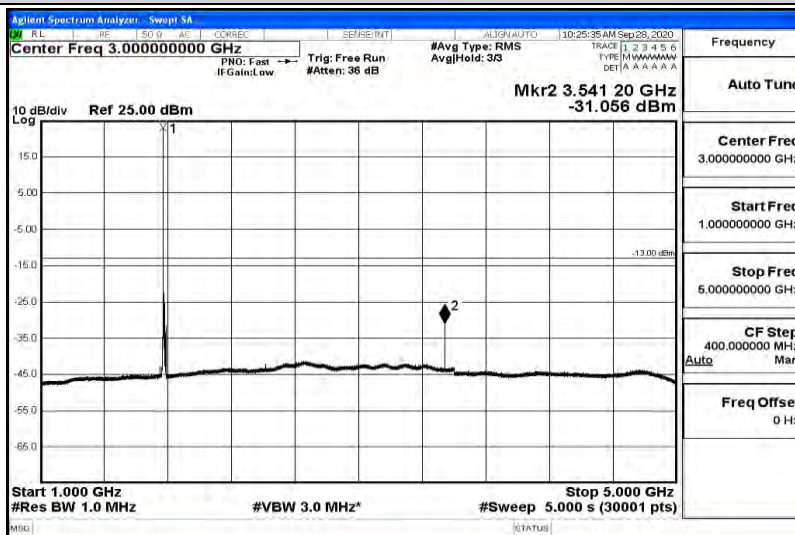

Band66-10MHz-QPSK-132622-1RB#0-Range1:0.009~0.15MHz

Band66-10MHz-QPSK-132622-1RB#0-Range2:0.15~30MHz

Band66-10MHz-QPSK-132622-1RB#0-Range3:30~1000MHz

Band66-10MHz-QPSK-132622-1RB#0-Range4:1000~5000MHz

Band66-10MHz-QPSK-132622-1RB#0-Range5:5000~12000MHz