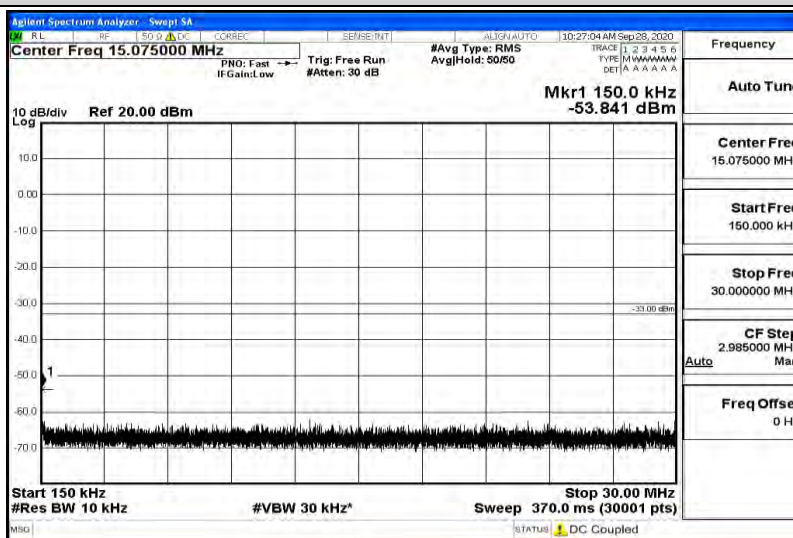

Band66-10MHz-16QAM-132322-1RB#0-Range6:12000~26500MHz

Band66-10MHz-16QAM-132622-1RB#0-Range1:0.009~0.15MHz

Band66-10MHz-16QAM-132622-1RB#0-Range2:0.15~30MHz

Band66-10MHz-16QAM-132622-1RB#0-Range3:30~1000MHz