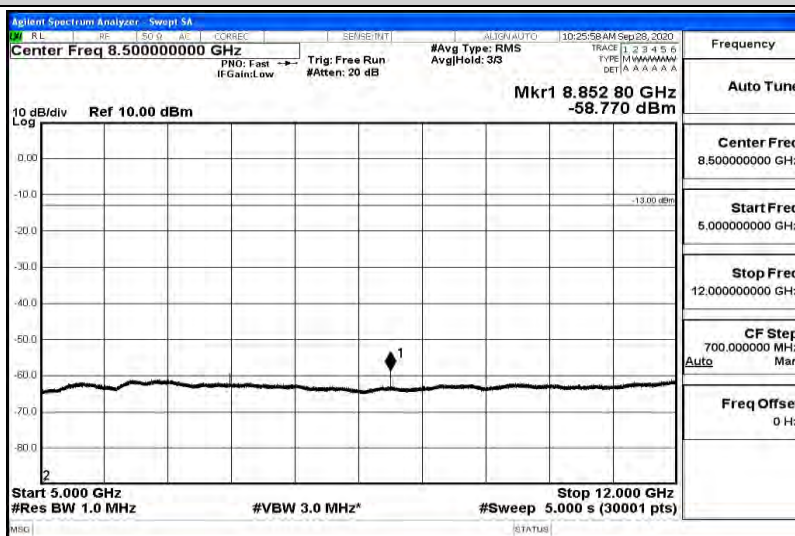

Band66-10MHz-QPSK-132622-1RB#0-Range1:0.009~0.15MHz

Band66-10MHz-QPSK-132622-1RB#0-Range2:0.15~30MHz

Band66-10MHz-QPSK-132622-1RB#0-Range3:30~1000MHz

Band66-10MHz-QPSK-132622-1RB#0-Range4:1000~5000MHz

Band66-10MHz-QPSK-132622-1RB#0-Range5:5000~12000MHz