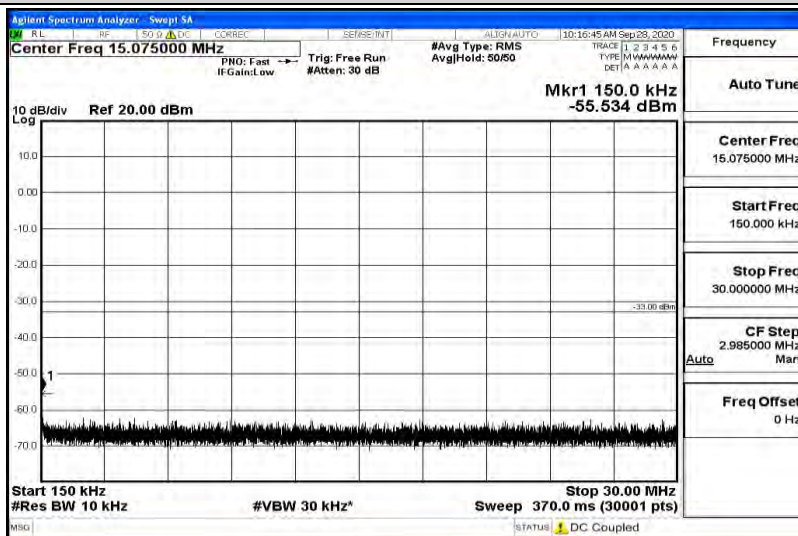

Band66-10MHz-QPSK-132022-1RB#0-Range2:0.15~30MHz

Band66-10MHz-QPSK-132022-1RB#0-Range3:30~1000MHz