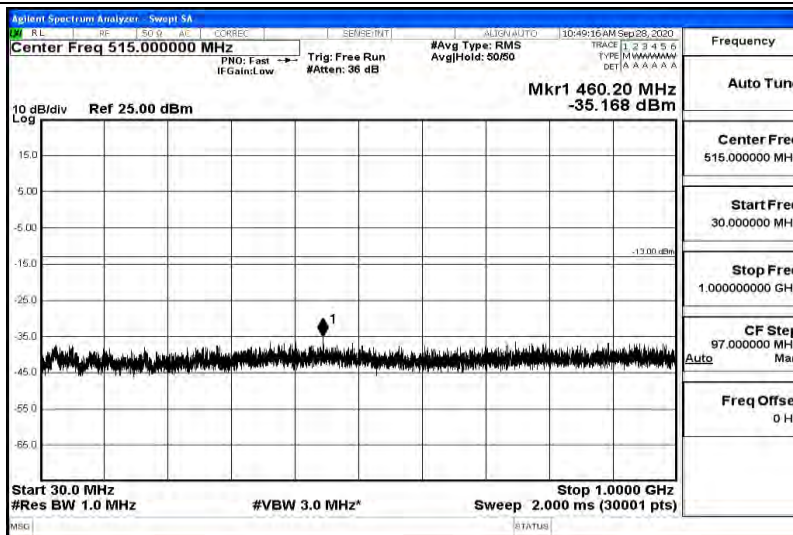

Band66-15MHz-QPSK-132322-1RB#0-Range6:12000~26500MHz

Band66-15MHz-QPSK-132597-1RB#0-Range1:0.009~0.15MHz

Band66-15MHz-QPSK-132597-1RB#0-Range2:0.15~30MHz

Band66-15MHz-QPSK-132597-1RB#0-Range3:30~1000MHz

Band66-15MHz-QPSK-132597-1RB#0-Range4:1000~5000MHz