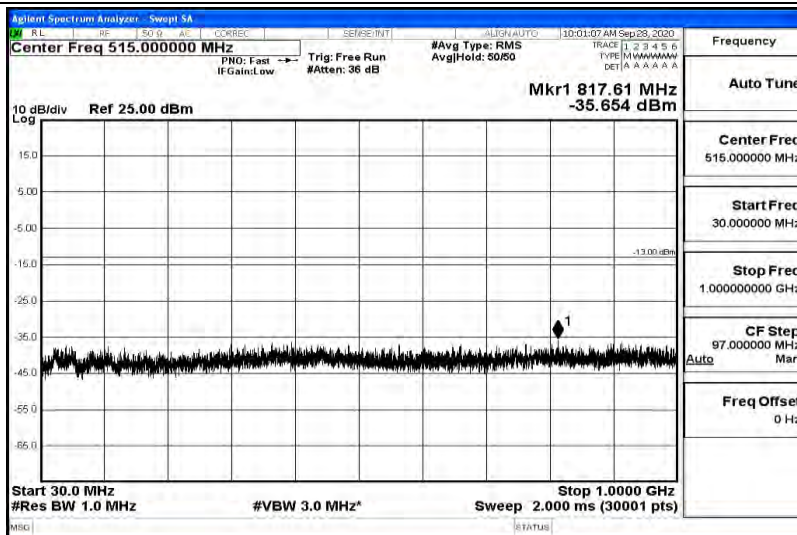

Band66-5MHz-QPSK-132647-1RB#0-Range3:30~1000MHz

Band66-5MHz-QPSK-132647-1RB#0-Range4:1000~5000MHz