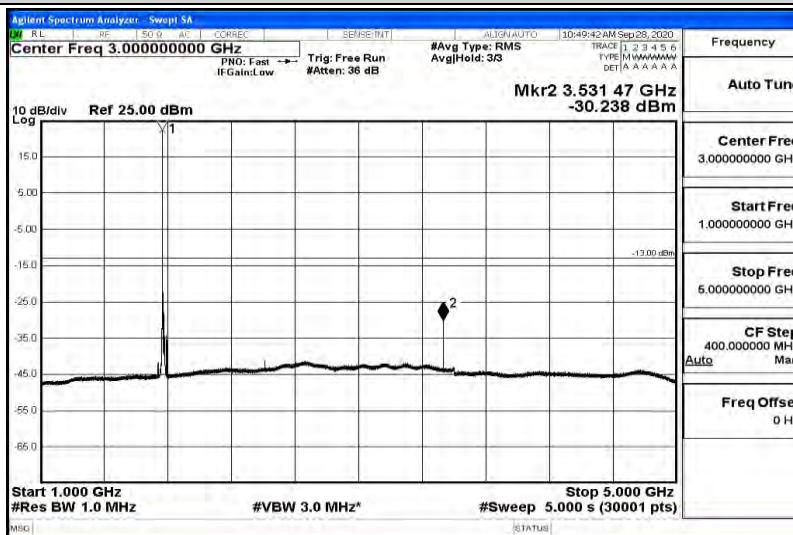

Band66-15MHz-QPSK-132322-1RB#0-Range6:12000~26500MHz

Band66-15MHz-QPSK-132597-1RB#0-Range1:0.009~0.15MHz

Band66-15MHz-QPSK-132597-1RB#0-Range2:0.15~30MHz

Band66-15MHz-QPSK-132597-1RB#0-Range3:30~1000MHz

Band66-15MHz-QPSK-132597-1RB#0-Range4:1000~5000MHz