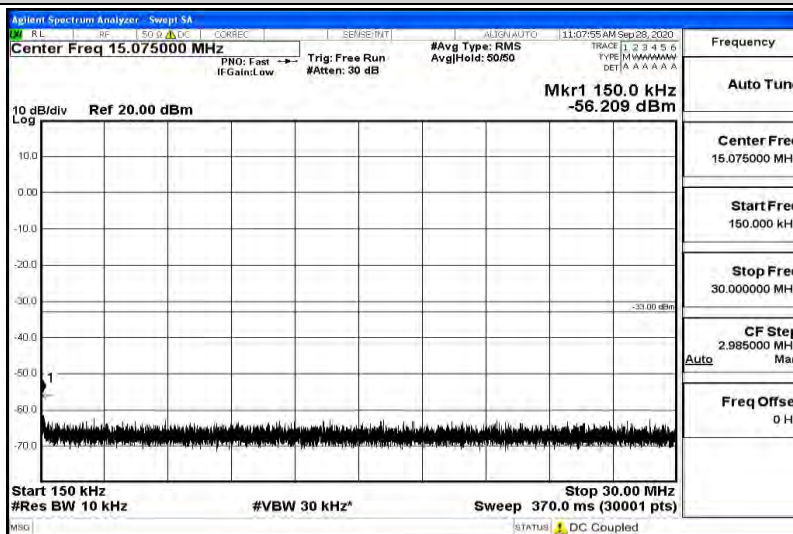

Band66-20MHz-16QAM-132072-1RB#0-Range2:0.15~30MHz

Band66-20MHz-16QAM-132072-1RB#0-Range3:30~1000MHz