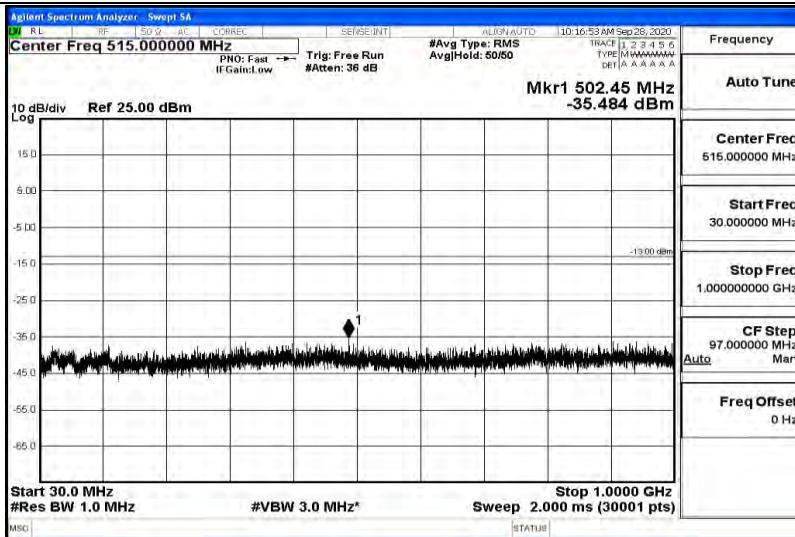

Band66-5MHz-16QAM-132647-1RB#0-Range6:12000~26500MHz

Band66-10MHz-QPSK-132022-1RB#0-Range1:0.009~0.15MHz

Band66-10MHz-QPSK-132022-1RB#0-Range2:0.15~30MHz

Band66-10MHz-QPSK-132022-1RB#0-Range3:30~1000MHz

Band66-10MHz-QPSK-132022-1RB#0-Range4:1000~5000MHz