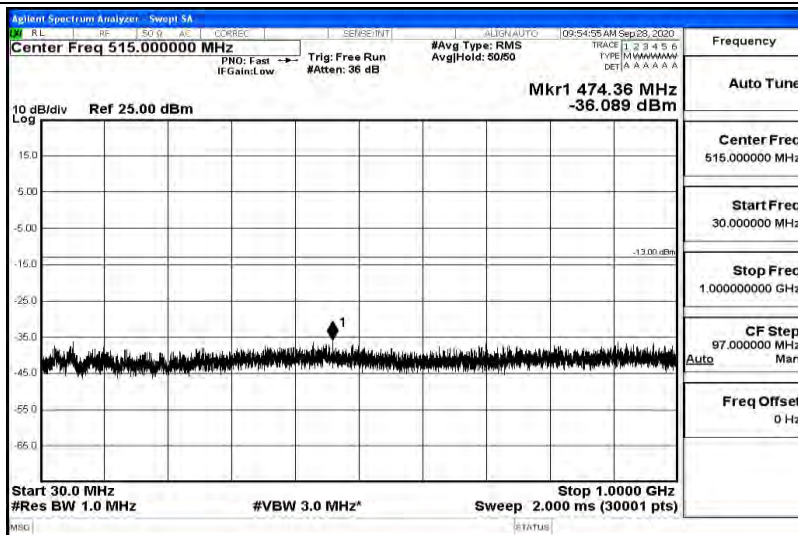

Band66-5MHz-QPSK-132647-1RB#0-Range6:12000~26500MHz

Band66-5MHz-16QAM-131997-1RB#0-Range1:0.009~0.15MHz

Band66-5MHz-16QAM-131997-1RB#0-Range2:0.15~30MHz

Band66-5MHz-16QAM-131997-1RB#0-Range3:30~1000MHz

Band66-5MHz-16QAM-131997-1RB#0-Range4:1000~5000MHz