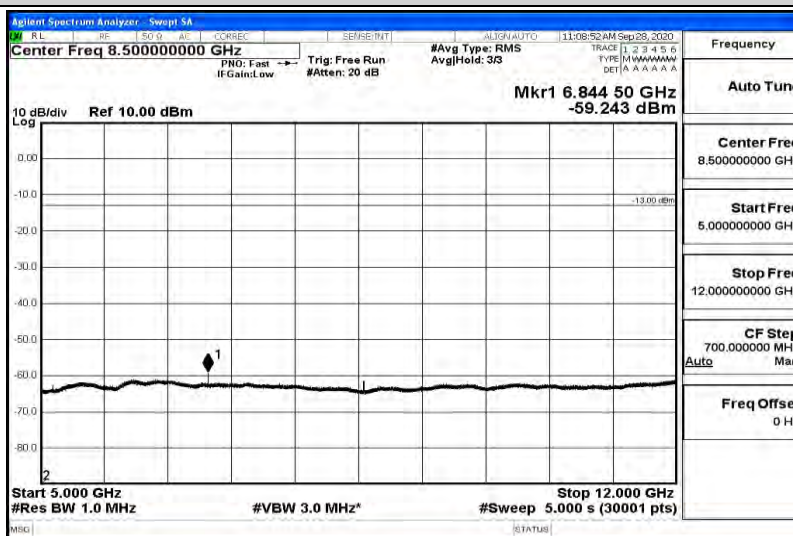

Band66-20MHz-16QAM-132072-1RB#0-Range5:5000~12000MHz

Band66-20MHz-16QAM-132072-1RB#0-Range6:12000~26500MHz