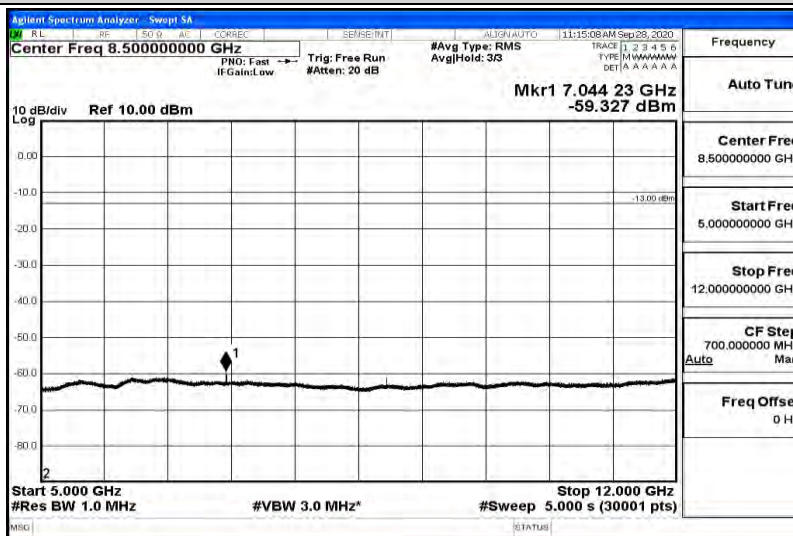

Band66-20MHz-QPSK-132572-1RB#0-Range5:5000~12000MHz

Band66-20MHz-QPSK-132572-1RB#0-Range6:12000~26500MHz