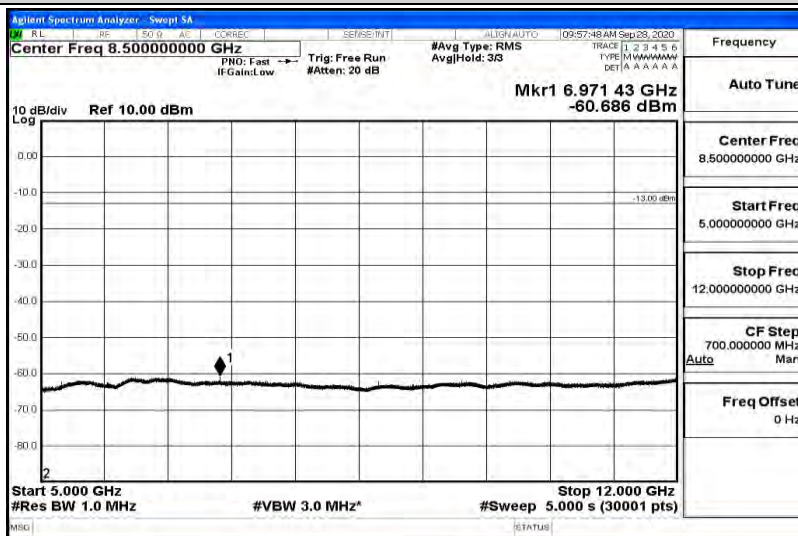

Band66-5MHz-QPSK-132322-1RB#0-Range2:0.15~30MHz

Band66-5MHz-QPSK-132322-1RB#0-Range3:30~1000MHz

Band66-5MHz-QPSK-132322-1RB#0-Range4:1000~5000MHz

Band66-5MHz-QPSK-132322-1RB#0-Range5:5000~12000MHz

Band66-5MHz-QPSK-132322-1RB#0-Range6:12000~26500MHz