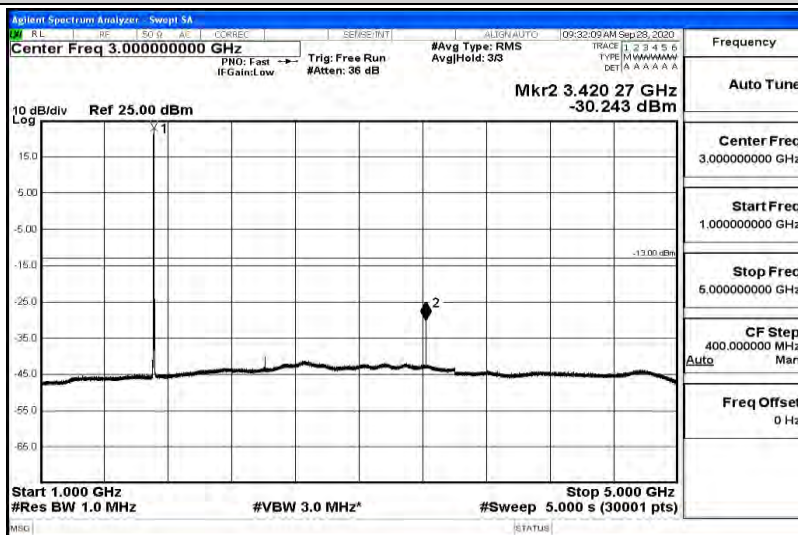

Band66-3MHz-16QAM-131987-1RB#0-Range4:1000~5000MHz

Band66-3MHz-16QAM-131987-1RB#0-Range5:5000~12000MHz