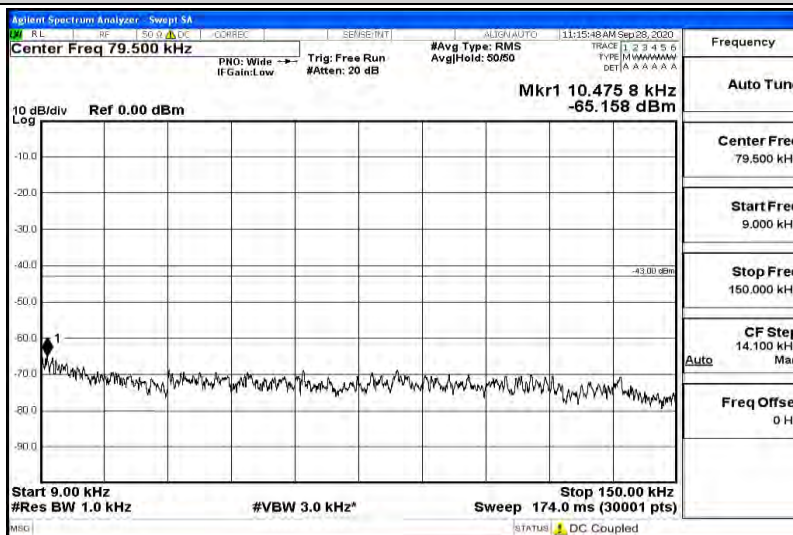

Band66-20MHz-16QAM-132572-1RB#0-Range1:0.009~0.15MHz

Band66-20MHz-16QAM-132572-1RB#0-Range2:0.15~30MHz