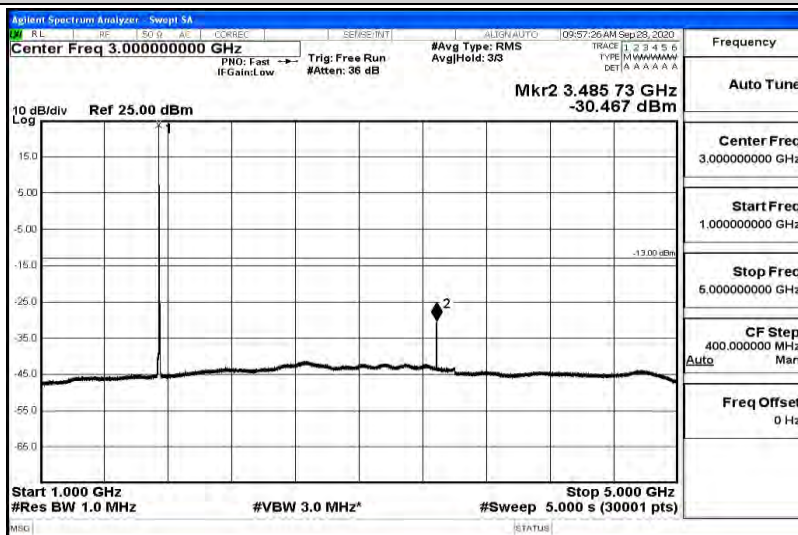

Band66-5MHz-QPSK-132322-1RB#0-Range4:1000~5000MHz

Band66-5MHz-QPSK-132322-1RB#0-Range5:5000~12000MHz