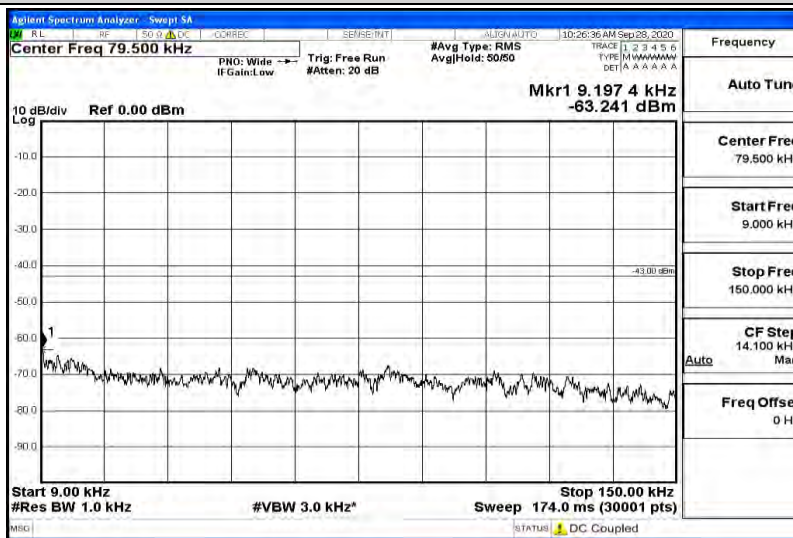

Band66-10MHz-16QAM-132622-1RB#0-Range1:0.009~0.15MHz

Band66-10MHz-16QAM-132622-1RB#0-Range2:0.15~30MHz