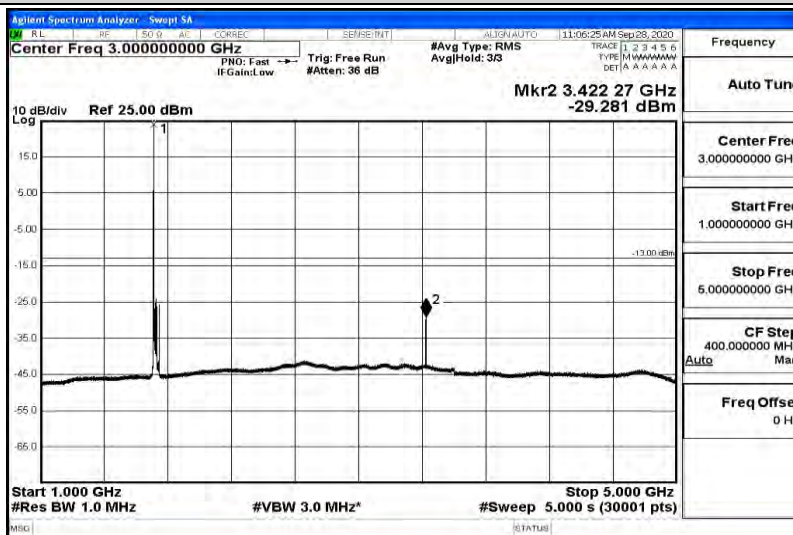

Band66-20MHz-QPSK-132072-1RB#0-Range1:0.009~0.15MHz

Band66-20MHz-QPSK-132072-1RB#0-Range2:0.15~30MHz

Band66-20MHz-QPSK-132072-1RB#0-Range3:30~1000MHz

Band66-20MHz-QPSK-132072-1RB#0-Range4:1000~5000MHz

Band66-20MHz-QPSK-132072-1RB#0-Range5:5000~12000MHz