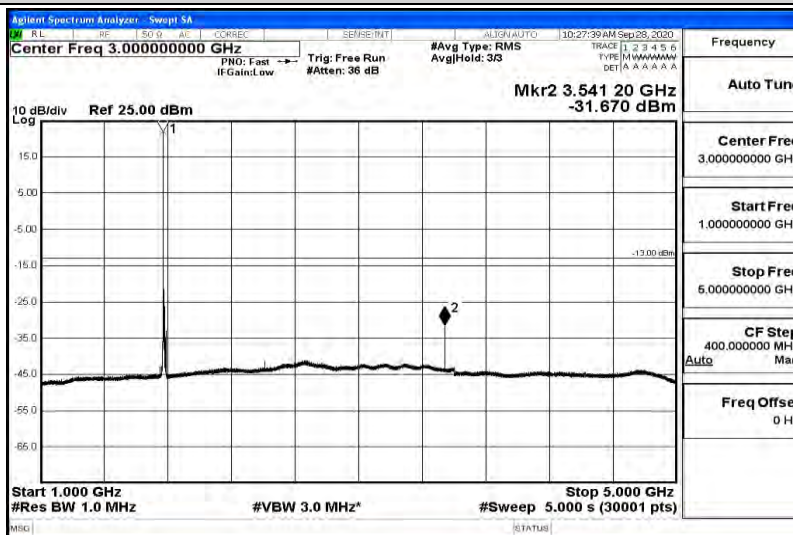

Band66-10MHz-16QAM-132622-1RB#0-Range4:1000~5000MHz

Band66-10MHz-16QAM-132622-1RB#0-Range5:5000~12000MHz