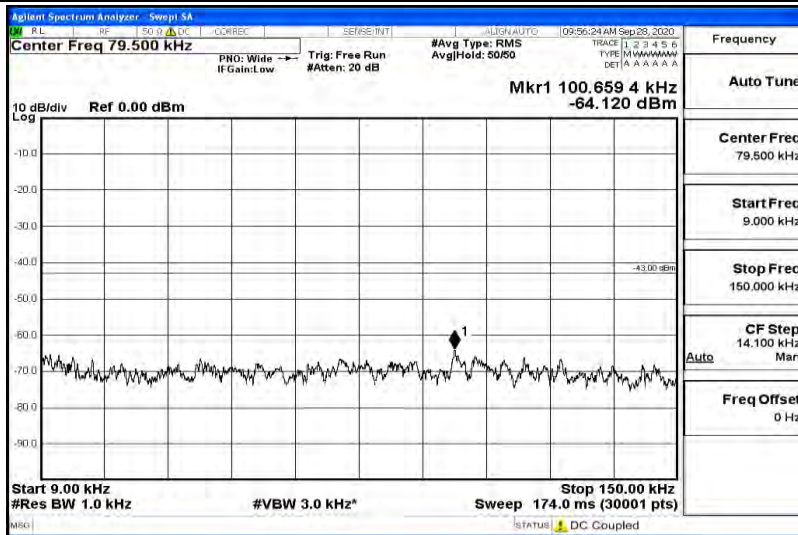

Band66-5MHz-QPSK-131997-1RB#0-Range3:30~1000MHz

Band66-5MHz-QPSK-131997-1RB#0-Range4:1000~5000MHz

Band66-5MHz-QPSK-131997-1RB#0-Range5:5000~12000MHz

Band66-5MHz-QPSK-131997-1RB#0-Range6:12000~26500MHz

Band66-5MHz-QPSK-132322-1RB#0-Range1:0.009~0.15MHz