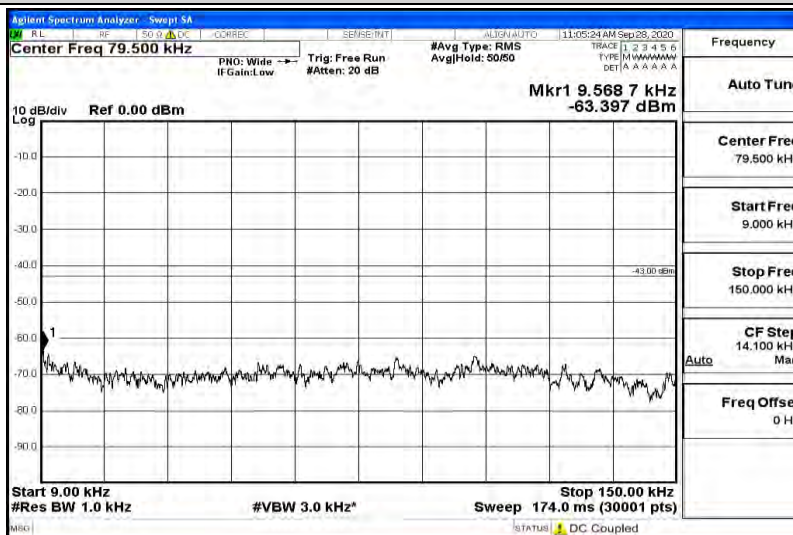

Band66-20MHz-QPSK-132072-1RB#0-Range1:0.009~0.15MHz

Band66-20MHz-QPSK-132072-1RB#0-Range2:0.15~30MHz