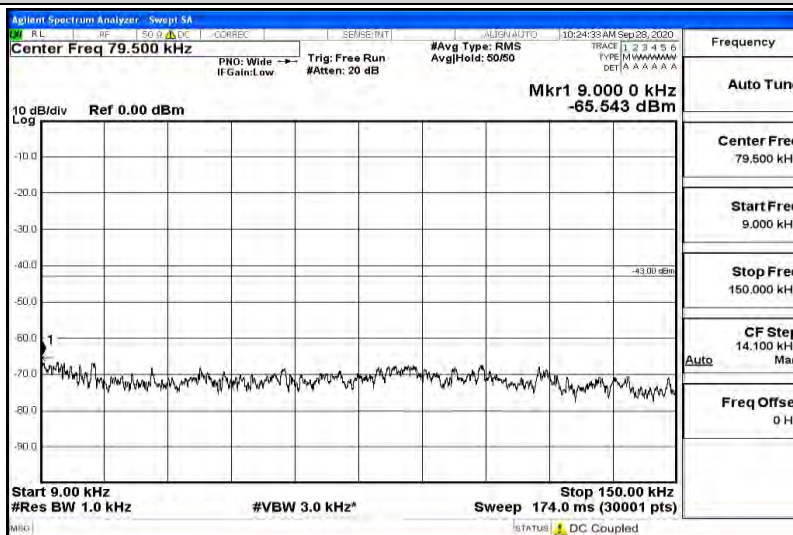

Band66-10MHz-QPSK-132622-1RB#0-Range1:0.009~0.15MHz

Band66-10MHz-QPSK-132622-1RB#0-Range2:0.15~30MHz