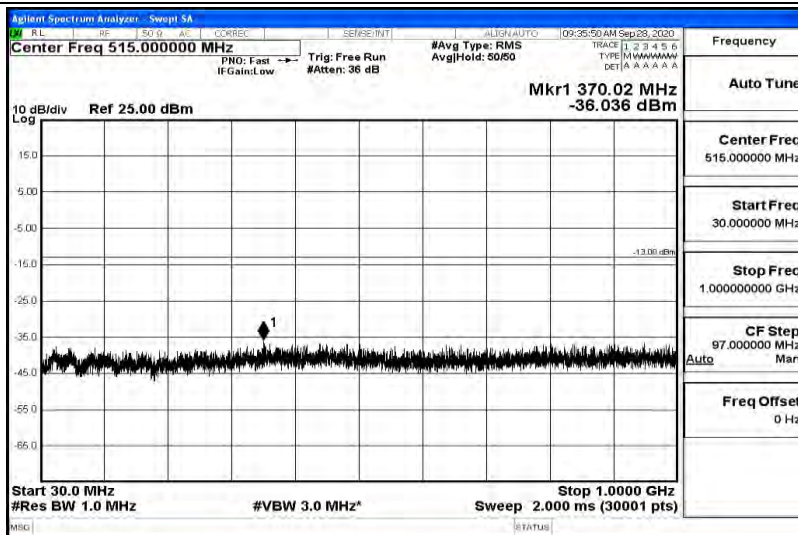

Band66-3MHz-16QAM-132322-1RB#0-Range3:30~1000MHz

Band66-3MHz-16QAM-132322-1RB#0-Range4:1000~5000MHz