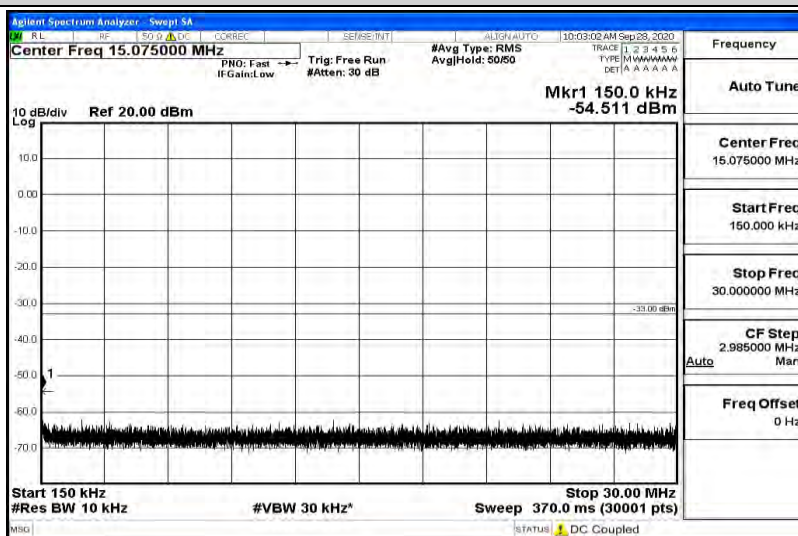

Band66-5MHz-16QAM-132647-1RB#0-Range2:0.15~30MHz

Band66-5MHz-16QAM-132647-1RB#0-Range3:30~1000MHz