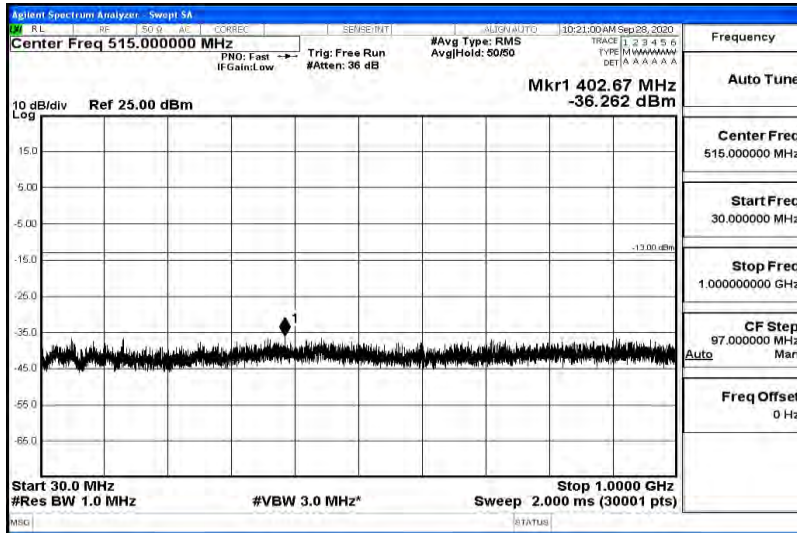

Band66-10MHz-QPSK-132322-1RB#0-Range3:30~1000MHz

Band66-10MHz-QPSK-132322-1RB#0-Range4:1000~5000MHz