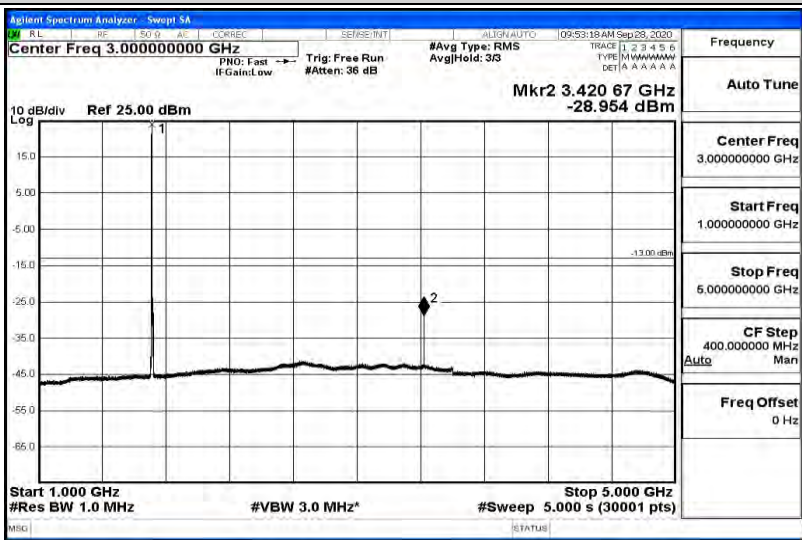

Band66-5MHz-QPSK-131997-1RB#0-Range4:1000~5000MHz

Band66-5MHz-QPSK-131997-1RB#0-Range5:5000~12000MHz