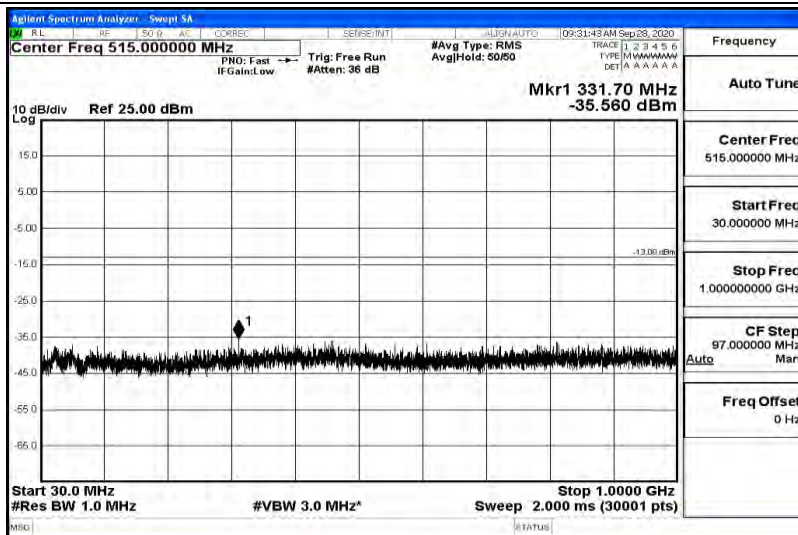

Band66-3MHz-16QAM-131987-1RB#0-Range3:30~1000MHz

Band66-3MHz-16QAM-131987-1RB#0-Range4:1000~5000MHz