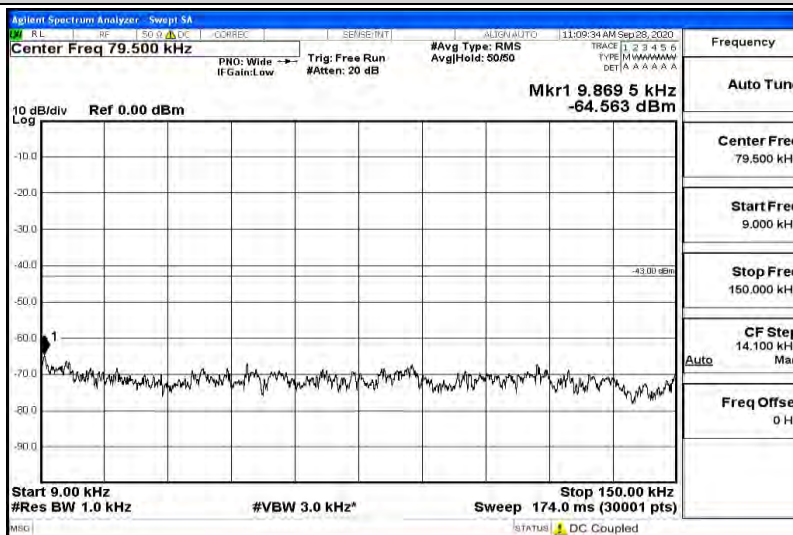

Band66-20MHz-QPSK-132322-1RB#0-Range1:0.009~0.15MHz

Band66-20MHz-QPSK-132322-1RB#0-Range2:0.15~30MHz