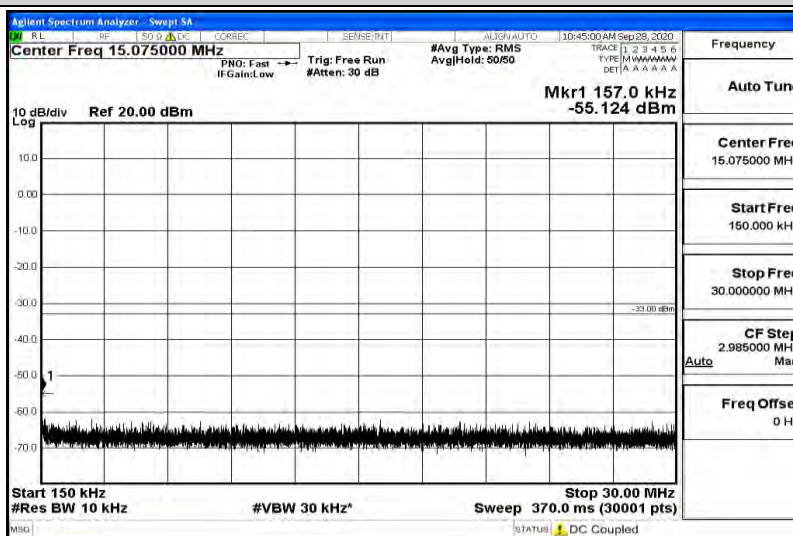

Band66-15MHz-QPSK-132322-1RB#0-Range2:0.15~30MHz

Band66-15MHz-QPSK-132322-1RB#0-Range3:30~1000MHz