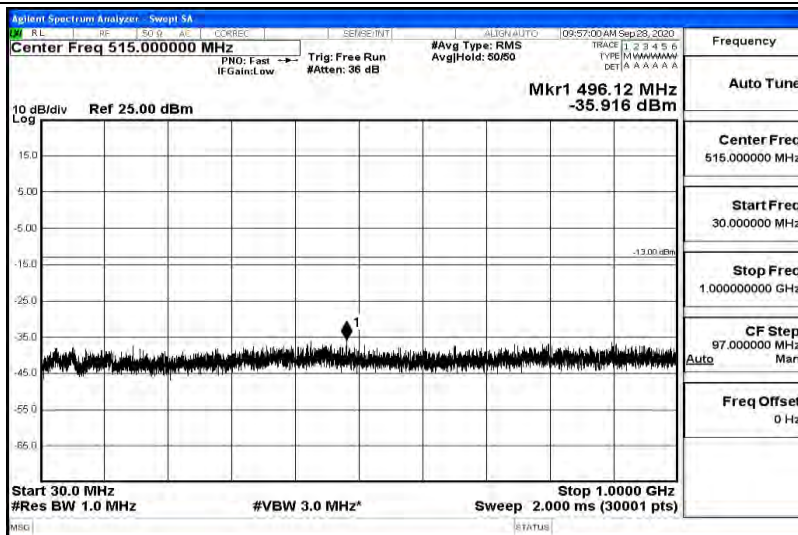

Band66-5MHz-QPSK-132322-1RB#0-Range3:30~1000MHz

Band66-5MHz-QPSK-132322-1RB#0-Range4:1000~5000MHz