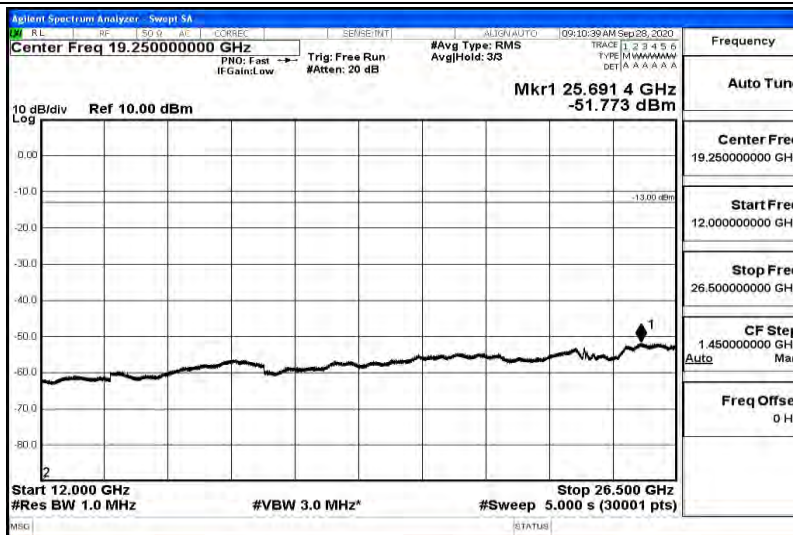

Band66-1.4MHz-16QAM-131979-1RB#0-Range3:30~1000MHz

Band66-1.4MHz-16QAM-131979-1RB#0-Range4:1000~5000MHz

Band66-1.4MHz-16QAM-131979-1RB#0-Range5:5000~12000MHz

Band66-1.4MHz-16QAM-131979-1RB#0-Range6:12000~26500MHz