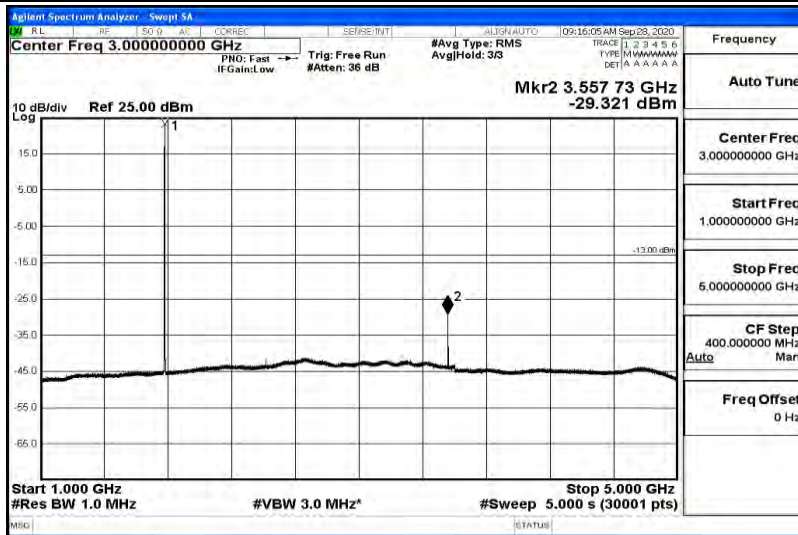

Band66-1.4MHz-QPSK-132665-1RB#0-Range1:0.009~0.15MHz

Band66-1.4MHz-QPSK-132665-1RB#0-Range2:0.15~30MHz

Band66-1.4MHz-QPSK-132665-1RB#0-Range3:30~1000MHz

Band66-1.4MHz-QPSK-132665-1RB#0-Range4:1000~5000MHz