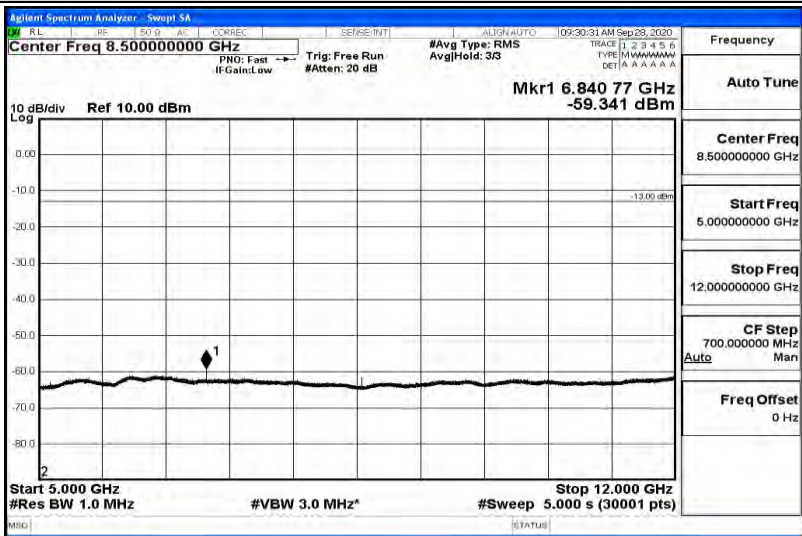

Band66-3MHz-QPSK-131987-1RB#0-Range1:0.009~0.15MHz

Band66-3MHz-QPSK-131987-1RB#0-Range2:0.15~30MHz

Band66-3MHz-QPSK-131987-1RB#0-Range3:30~1000MHz

Band66-3MHz-QPSK-131987-1RB#0-Range4:1000~5000MHz

Band66-3MHz-QPSK-131987-1RB#0-Range5:5000~12000MHz