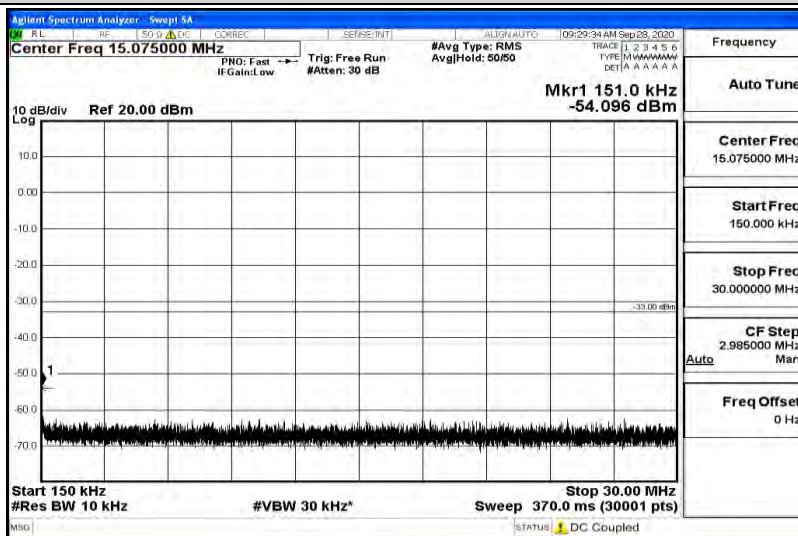

Band66-3MHz-QPSK-131987-1RB#0-Range2:0.15~30MHz