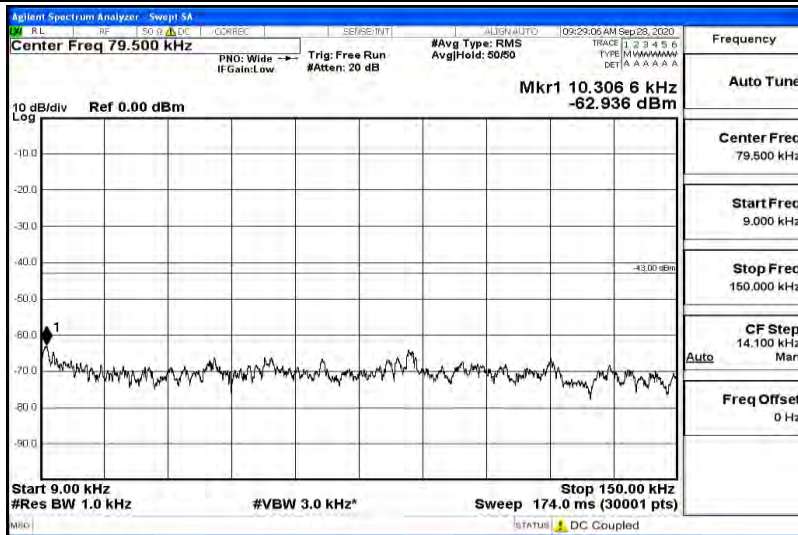

Band66-3MHz-QPSK-131987-1RB#0-Range1:0.009~0.15MHz