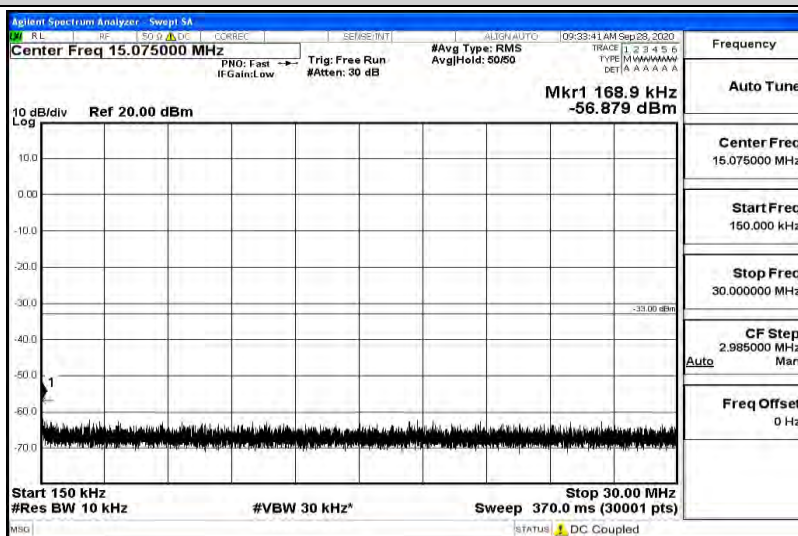

Band66-3MHz-QPSK-132322-1RB#0-Range2:0.15~30MHz