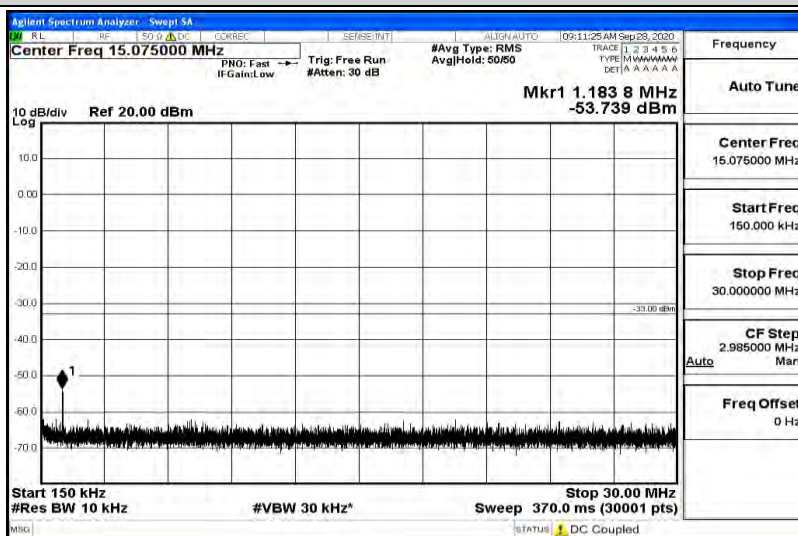

Band66-1.4MHz-QPSK-131979-1RB#0-Range5:5000~12000MHz

Band66-1.4MHz-QPSK-131979-1RB#0-Range6:12000~26500MHz

Band66-1.4MHz-QPSK-132322-1RB#0-Range1:0.009~0.15MHz

Band66-1.4MHz-QPSK-132322-1RB#0-Range2:0.15~30MHz