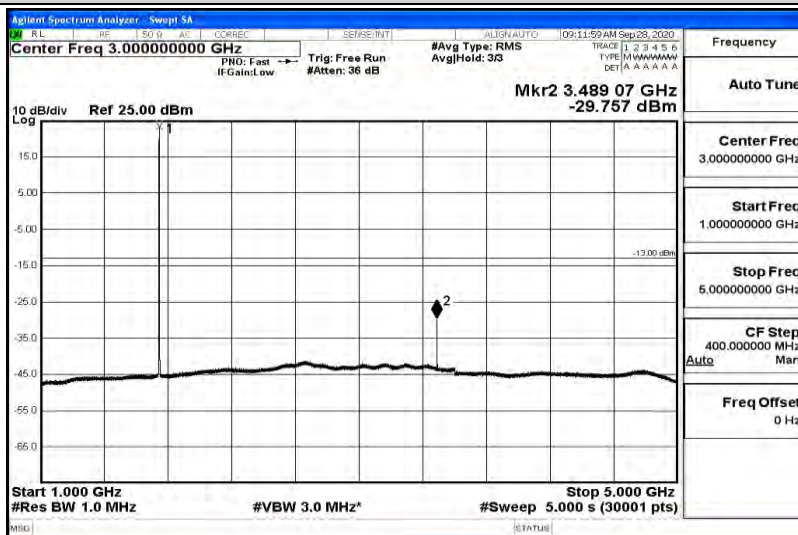

Band66-1.4MHz-QPSK-132322-1RB#0-Range4:1000~5000MHz