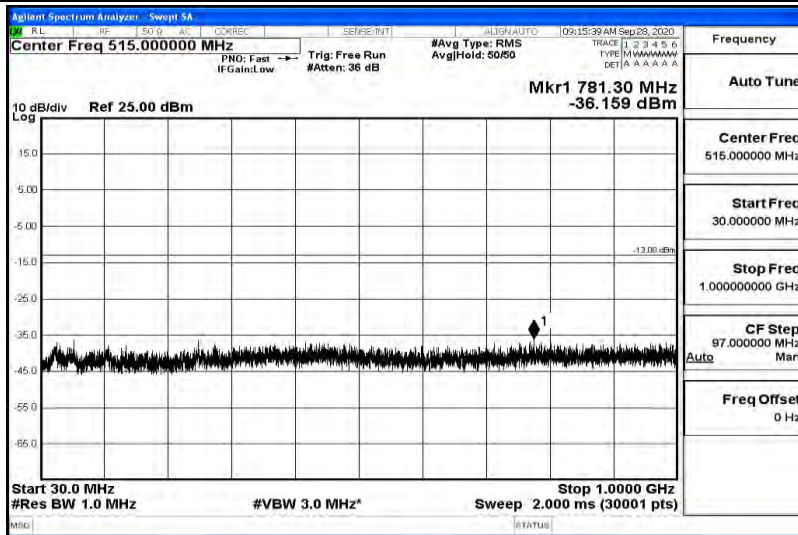

Band66-1.4MHz-QPSK-132665-1RB#0-Range3:30~1000MHz