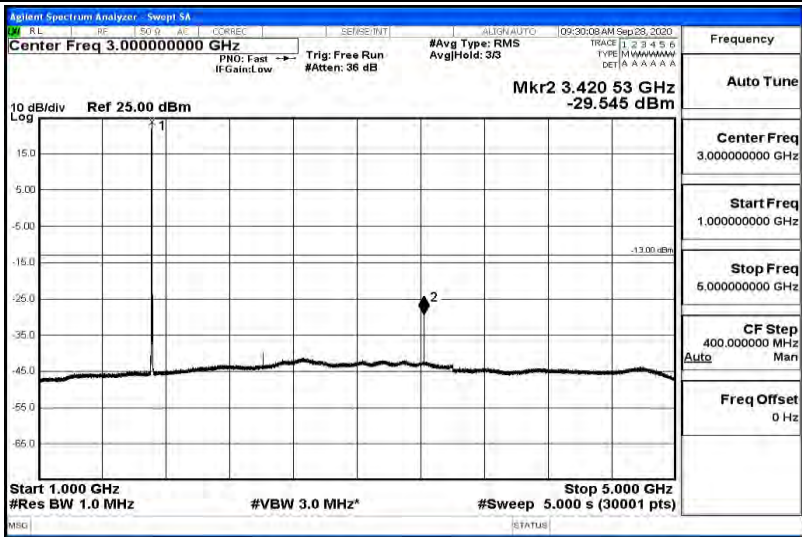

Band66-3MHz-QPSK-131987-1RB#0-Range1:0.009~0.15MHz

Band66-3MHz-QPSK-131987-1RB#0-Range2:0.15~30MHz

Band66-3MHz-QPSK-131987-1RB#0-Range3:30~1000MHz

Band66-3MHz-QPSK-131987-1RB#0-Range4:1000~5000MHz

Band66-3MHz-QPSK-131987-1RB#0-Range5:5000~12000MHz