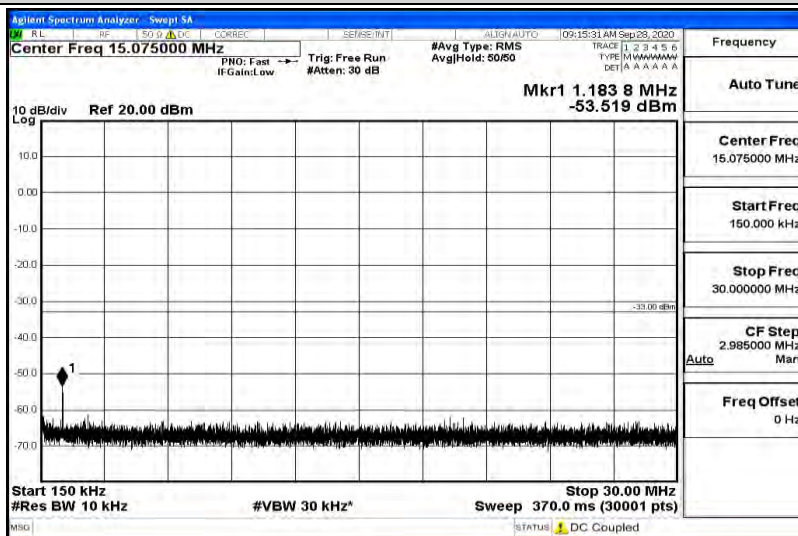

Band66-1.4MHz-QPSK-132665-1RB#0-Range2:0.15~30MHz