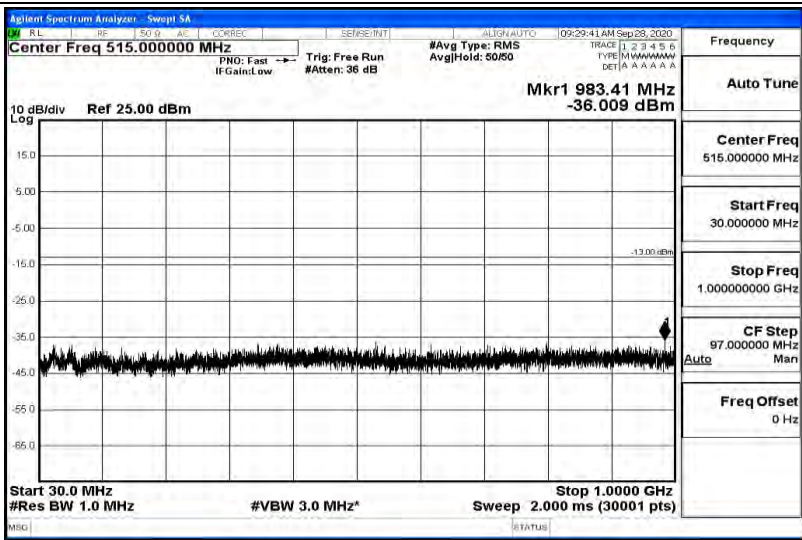

Band66-3MHz-QPSK-131987-1RB#0-Range3:30~1000MHz