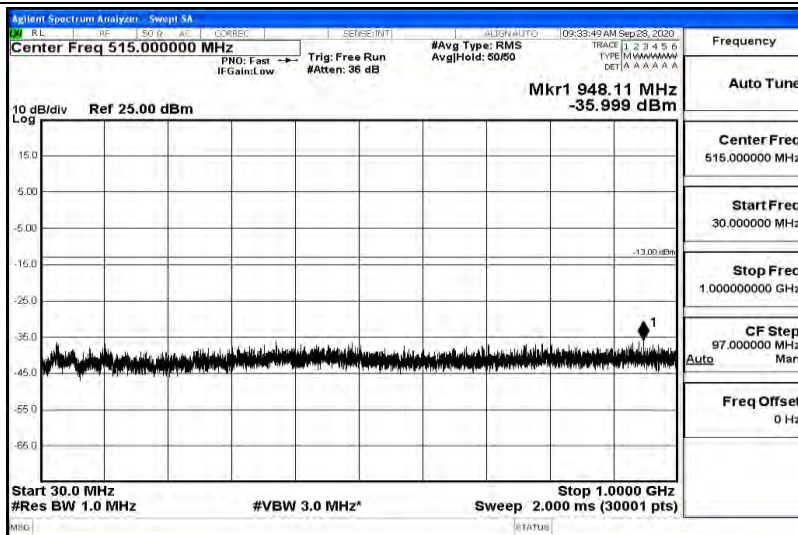

Band66-3MHz-QPSK-131987-1RB#0-Range6:12000~26500MHz

Band66-3MHz-QPSK-132322-1RB#0-Range1:0.009~0.15MHz

Band66-3MHz-QPSK-132322-1RB#0-Range2:0.15~30MHz

Band66-3MHz-QPSK-132322-1RB#0-Range3:30~100MHz

Band66-3MHz-QPSK-132322-1RB#0-Range4:1000~5000MHz