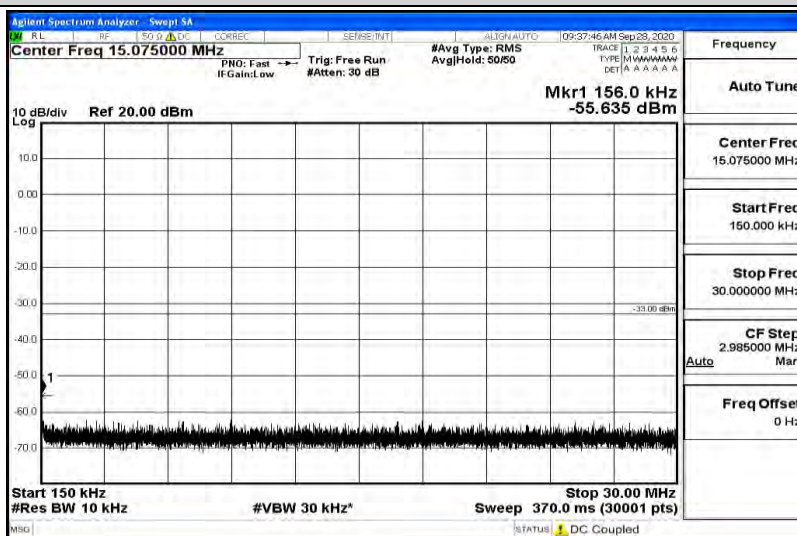

Band66-3MHz-QPSK-132322-1RB#0-Range5:5000~12000MHz

Band66-3MHz-QPSK-132322-1RB#0-Range6:12000~26500MHz

Band66-3MHz-QPSK-132657-1RB#0-Range1:0.009~0.15MHz

Band66-3MHz-QPSK-132657-1RB#0-Range2:0.15~30MHz

Band66-3MHz-QPSK-132657-1RB#0-Range3:30~1000MHz