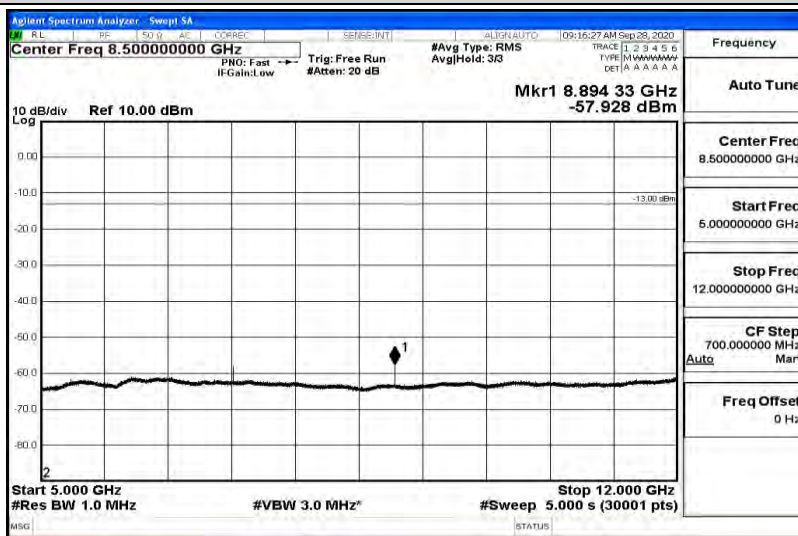

Band66-1.4MHz-QPSK-132665-1RB#0-Range5:5000~12000MHz