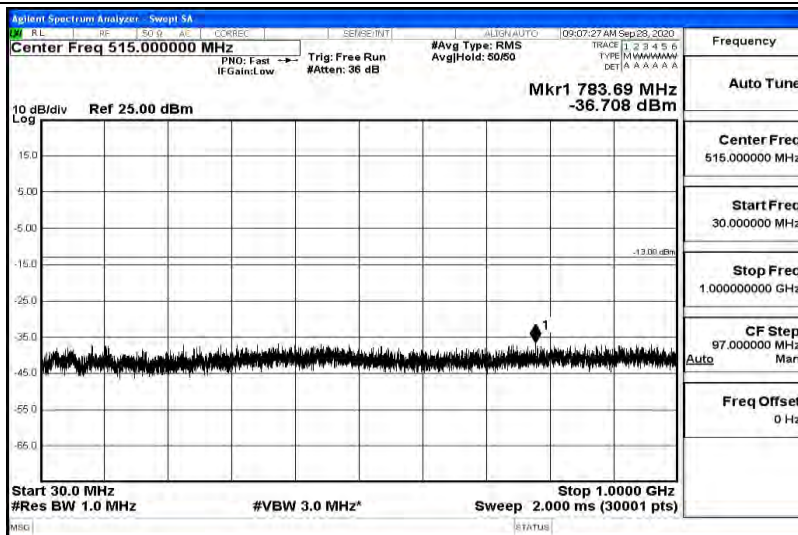

Test Graphs

Band66-1.4MHz-QPSK-131979-1RB#0-Range1:0.009~0.15MHz

Band66-1.4MHz-QPSK-131979-1RB#0-Range2:0.15~30MHz

Band66-1.4MHz-QPSK-131979-1RB#0-Range3:30~1000MHz

Band66-1.4MHz-QPSK-131979-1RB#0-Range4:1000~5000MHz