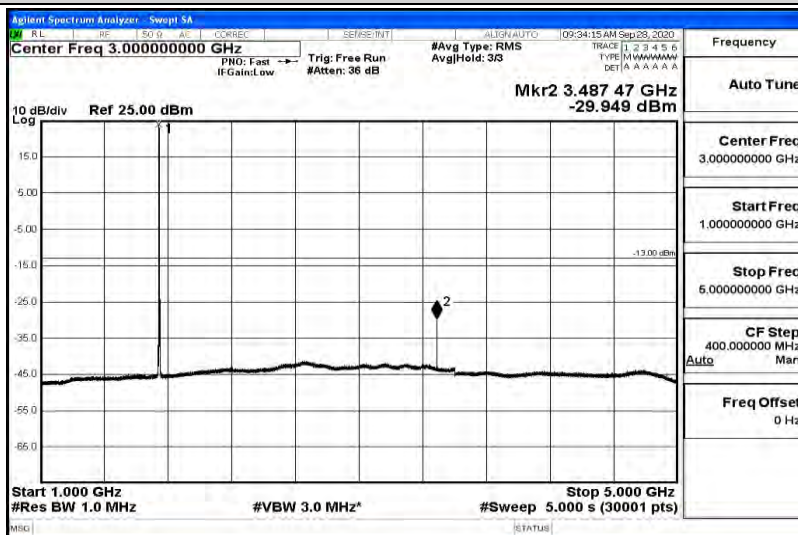

Band66-3MHz-QPSK-131987-1RB#0-Range6:12000~26500MHz

Band66-3MHz-QPSK-132322-1RB#0-Range1:0.009~0.15MHz

Band66-3MHz-QPSK-132322-1RB#0-Range2:0.15~30MHz

Band66-3MHz-QPSK-132322-1RB#0-Range3:30~100MHz

Band66-3MHz-QPSK-132322-1RB#0-Range4:1000~5000MHz