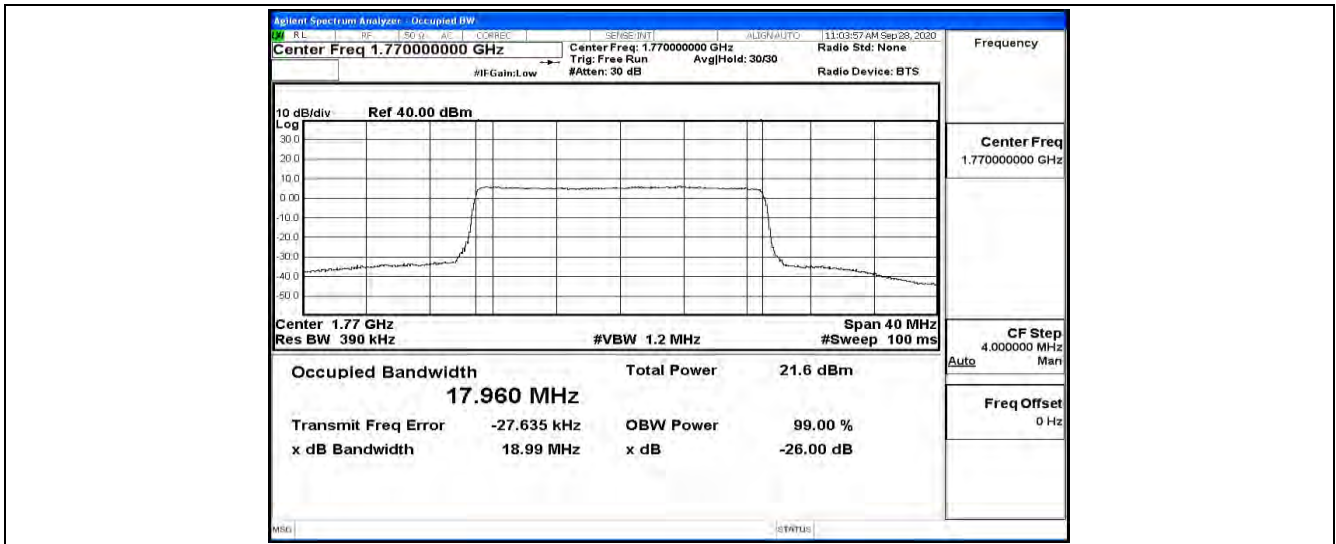

Band66-20MHz-16QAM-132572-100RB#0-17.960