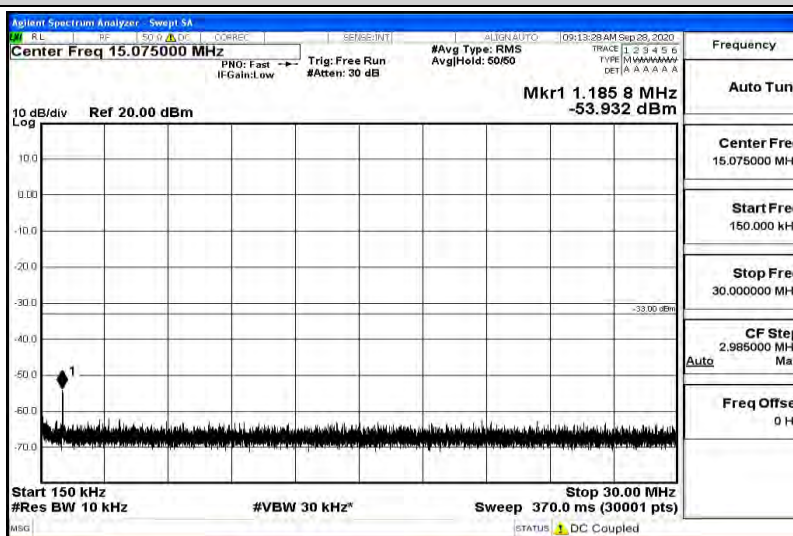

Band66-1.4MHz-16QAM-132322-1RB#0-Range2:0.15~30MHz