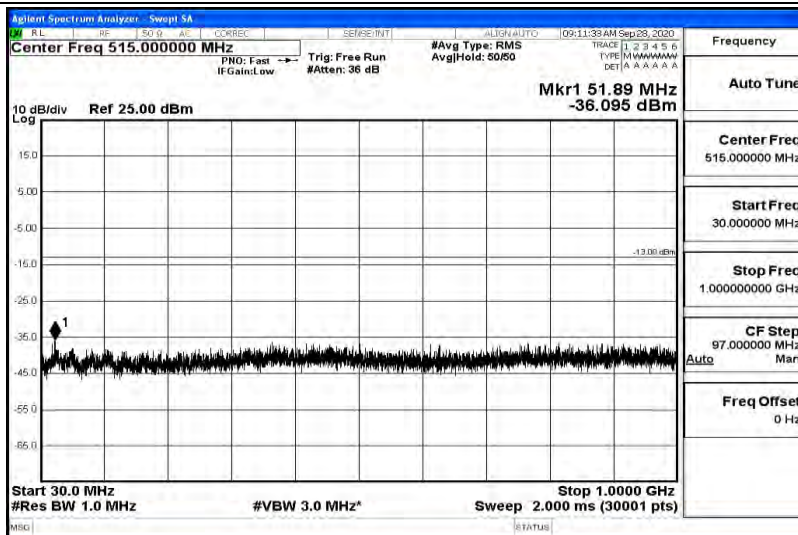

Band66-1.4MHz-QPSK-132322-1RB#0-Range3:30~1000MHz