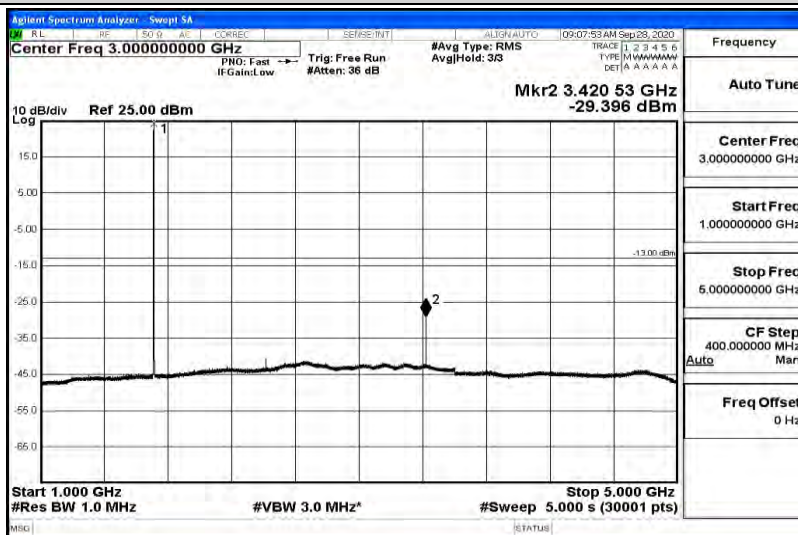

Test Graphs

Band66-1.4MHz-QPSK-131979-1RB#0-Range1:0.009~0.15MHz

Band66-1.4MHz-QPSK-131979-1RB#0-Range2:0.15~30MHz

Band66-1.4MHz-QPSK-131979-1RB#0-Range3:30~1000MHz

Band66-1.4MHz-QPSK-131979-1RB#0-Range4:1000~5000MHz