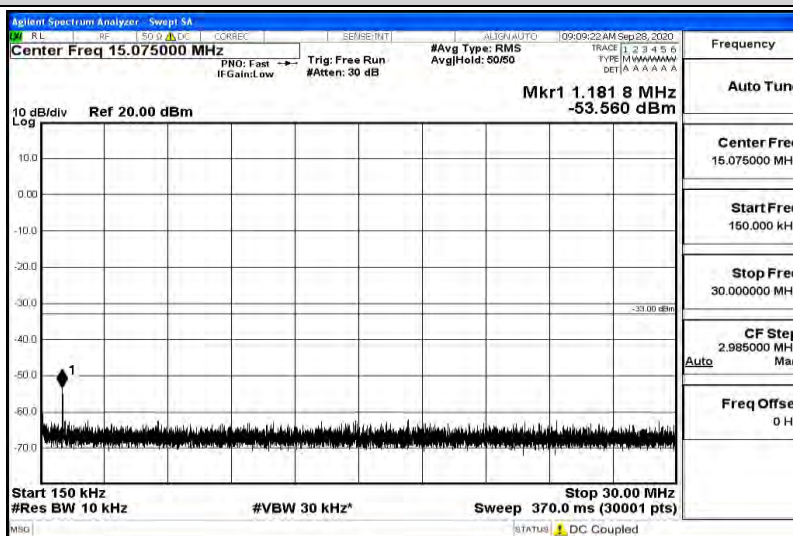

Band66-1.4MHz-QPSK-132665-1RB#0-Range5:5000~12000MHz

Band66-1.4MHz-QPSK-132665-1RB#0-Range6:12000~26500MHz

Band66-1.4MHz-16QAM-131979-1RB#0-Range1:0.009~0.15MHz

Band66-1.4MHz-16QAM-131979-1RB#0-Range2:0.15~30MHz