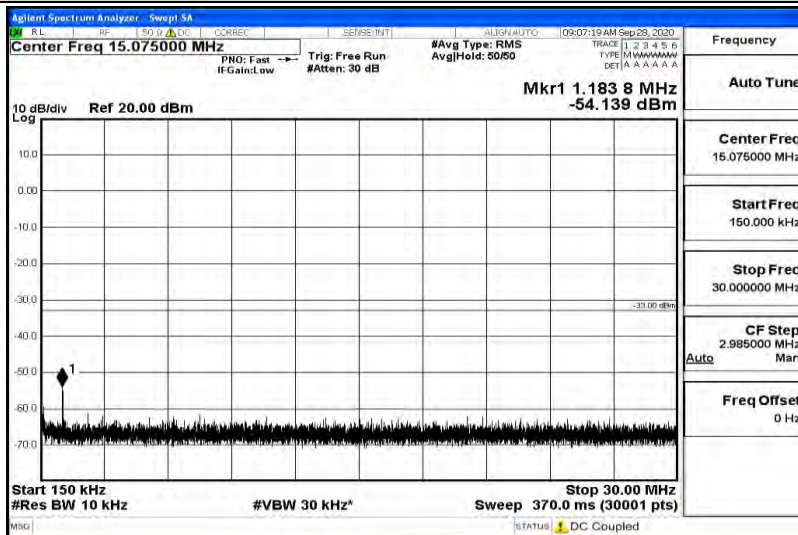

Band66-1.4MHz-QPSK-131979-1RB#0-Range2:0.15~30MHz