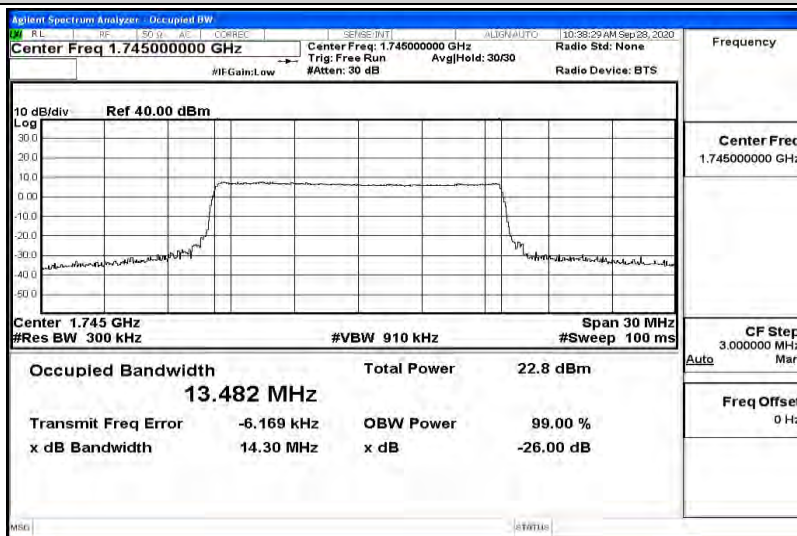

Band66-15MHz-QPSK-132322-75RB#0-13.482