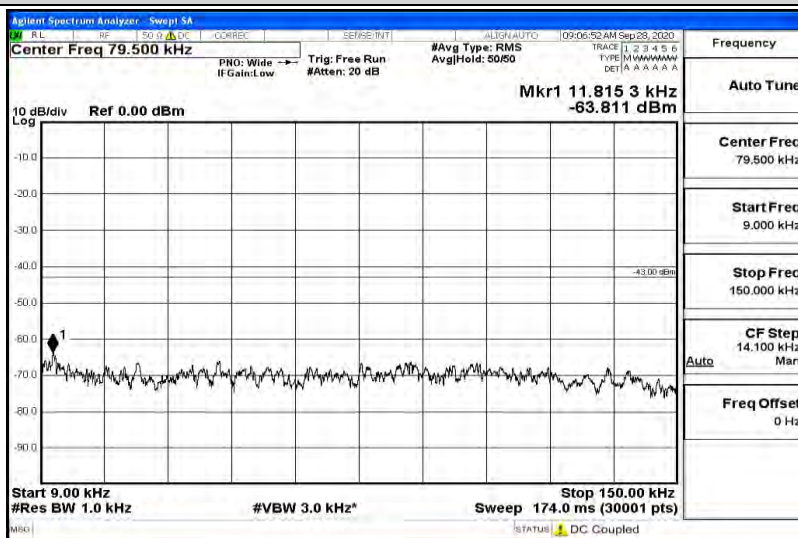

Band66	20MHz	16QAM	132322	1RB#0	Range6:12000~26500MHz	-51.87	PASS
Band66	20MHz	16QAM	132572	1RB#0	Range1:0.009~0.15MHz	-65.16	PASS
Band66	20MHz	16QAM	132572	1RB#0	Range2:0.15~30MHz	-56	PASS
Band66	20MHz	16QAM	132572	1RB#0	Range3:30~1000MHz	-35.6	PASS
Band66	20MHz	16QAM	132572	1RB#0	Range4:1000~5000MHz	-31.56	PASS
Band66	20MHz	16QAM	132572	1RB#0	Range5:5000~12000MHz	-59.67	PASS
Band66	20MHz	16QAM	132572	1RB#0	Range6:12000~26500MHz	-51.82	PASS

Test Graphs

Band66-1.4MHz-QPSK-131979-1RB#0-Range1:0.009~0.15MHz