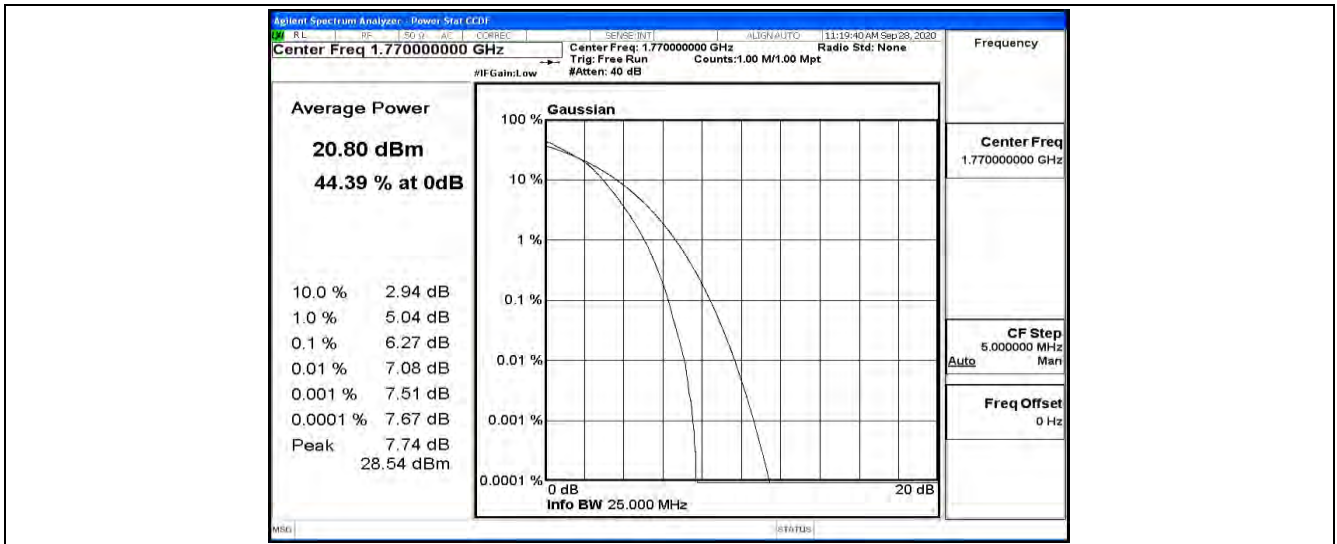

Band66-20MHz-16QAM-132572-100RB#0