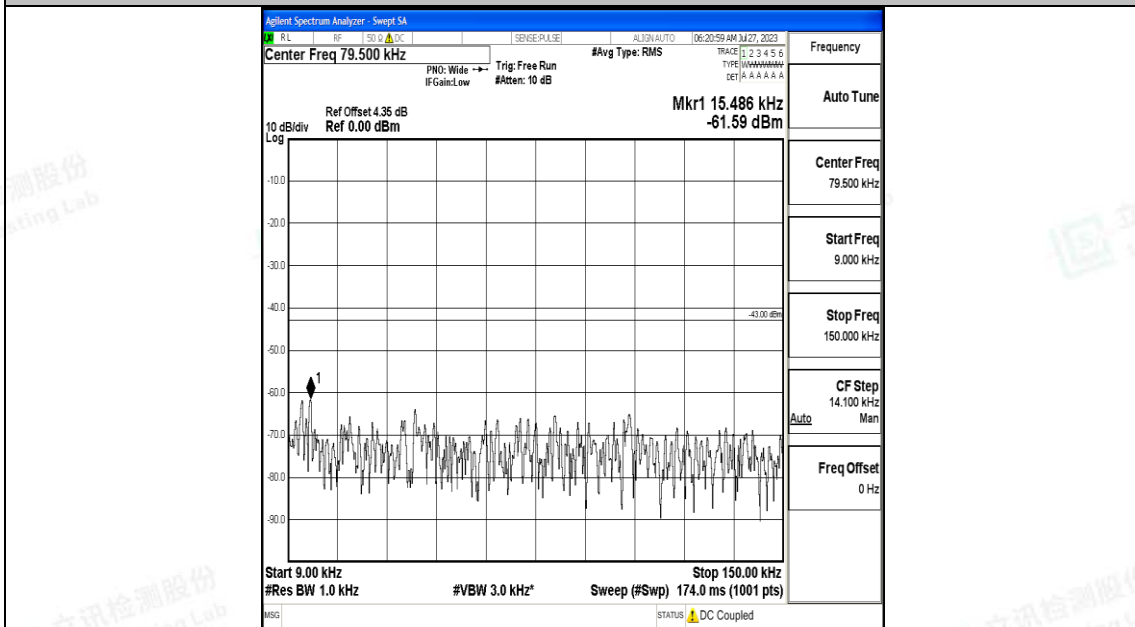

Band4\_15MHz\_QPSK\_20175\_1RB#0\_30~1000\_30~1000

Band4\_15MHz\_QPSK\_20175\_1RB#0\_1000~3000\_1000~3000

Band4\_15MHz\_QPSK\_20175\_1RB#0\_3000~20000\_3000~20000

Band4\_15MHz\_16QAM\_20175\_1RB#0\_0.009~0.15\_0.009~0.15