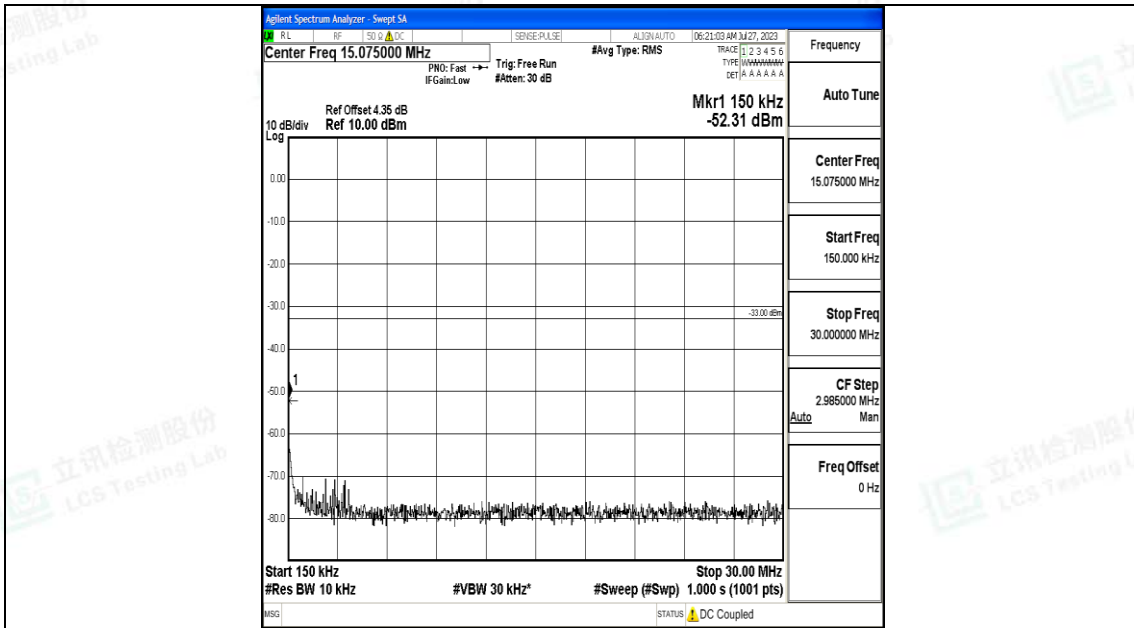

Band4\_15MHz\_QPSK\_20175\_1RB#0\_30~1000\_30~1000

Band4\_15MHz\_QPSK\_20175\_1RB#0\_1000~3000\_1000~3000

Band4\_15MHz\_QPSK\_20175\_1RB#0\_3000~20000\_3000~20000

Band4\_15MHz\_16QAM\_20175\_1RB#0\_0.009~0.15\_0.009~0.15