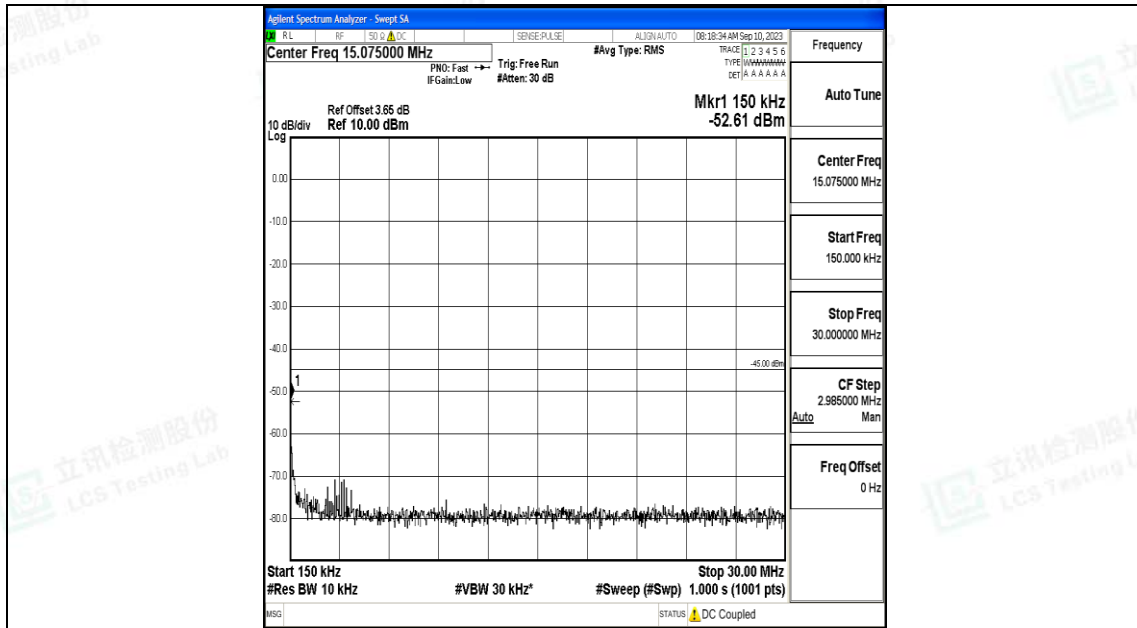

Band7_20MHz_QPSK_20850_1RB#0_30~1000_30~1000

Band7_20MHz_QPSK_20850_1RB#0_1000~20000_1000~20000

Band7_20MHz_QPSK_20850_1RB#0_20000~27000_20000~27000

Band7_20MHz_16QAM_20850_1RB#0_0.009~0.15_0.009~0.15

Band7_20MHz_16QAM_20850_1RB#0_0.15~30_0.15~30