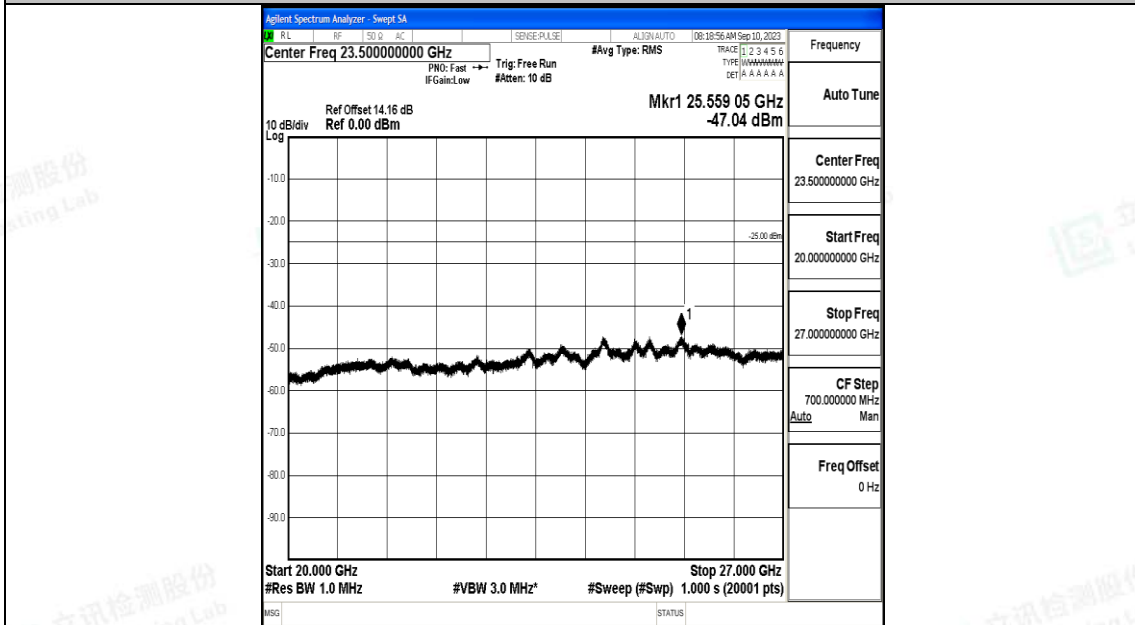

Band7_20MHz_16QAM_20850_1RB#0_1000~20000_1000~20000

Band7_20MHz_16QAM_20850_1RB#0_20000~27000_20000~27000