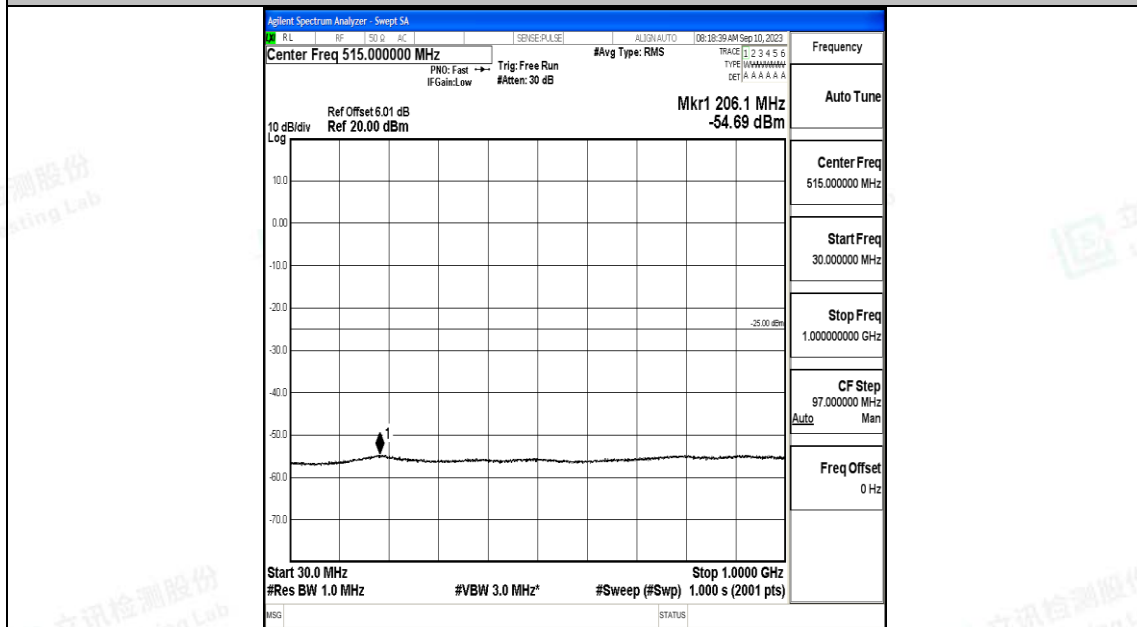

Band7_20MHz_QPSK_20850_1RB#0_30~1000_30~1000

Band7_20MHz_QPSK_20850_1RB#0_1000~20000_1000~20000

Band7_20MHz_QPSK_20850_1RB#0_20000~27000_20000~27000

Band7_20MHz_16QAM_20850_1RB#0_0.009~0.15_0.009~0.15

Band7_20MHz_16QAM_20850_1RB#0_0.15~30_0.15~30