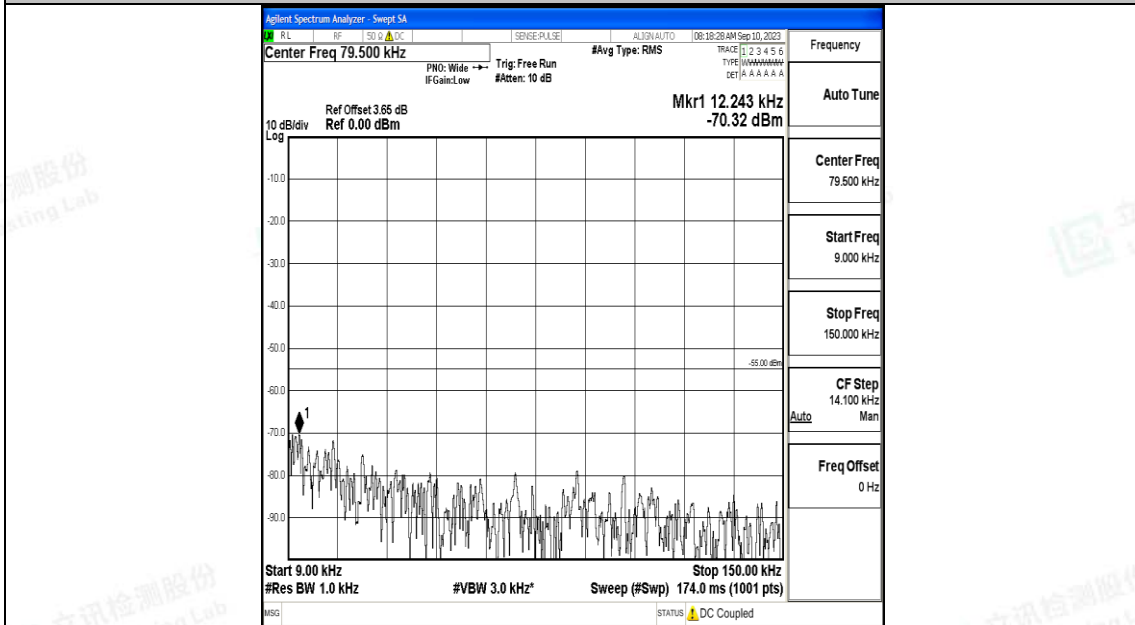

Band7_20MHz_QPSK_20850_1RB#0_30~1000_30~1000

Band7_20MHz_QPSK_20850_1RB#0_1000~20000_1000~20000

Band7_20MHz_QPSK_20850_1RB#0_20000~27000_20000~27000

Band7_20MHz_16QAM_20850_1RB#0_0.009~0.15_0.009~0.15

Band7_20MHz_16QAM_20850_1RB#0_0.15~30_0.15~30