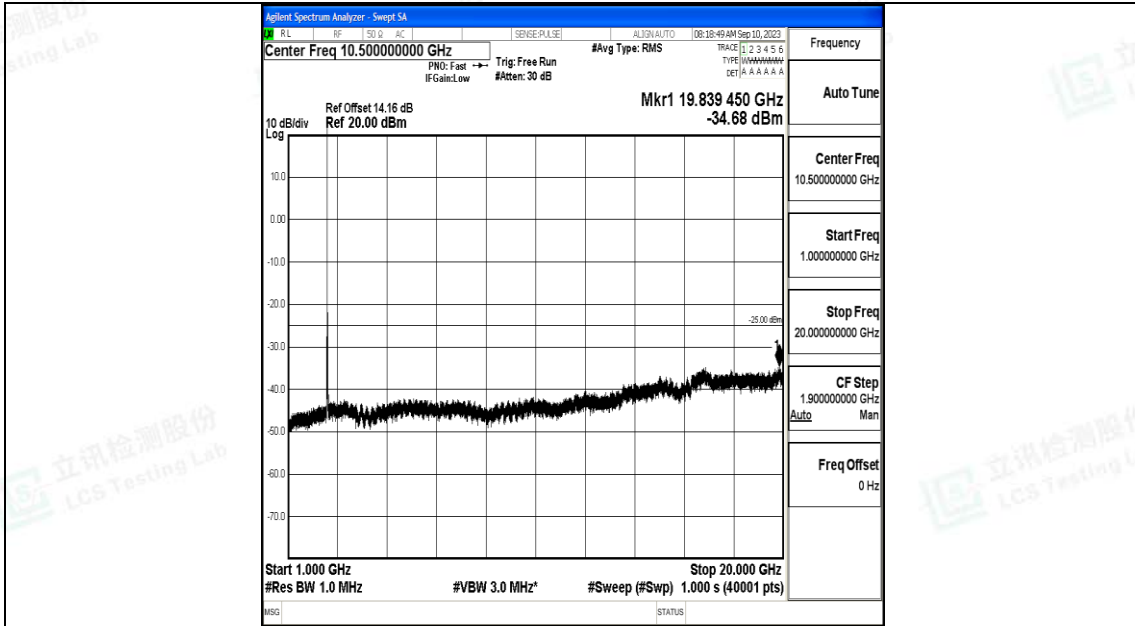

Band7_20MHz_16QAM_20850_1RB#0_30~1000_30~1000

Band7_20MHz_16QAM_20850_1RB#0_1000~20000_1000~20000