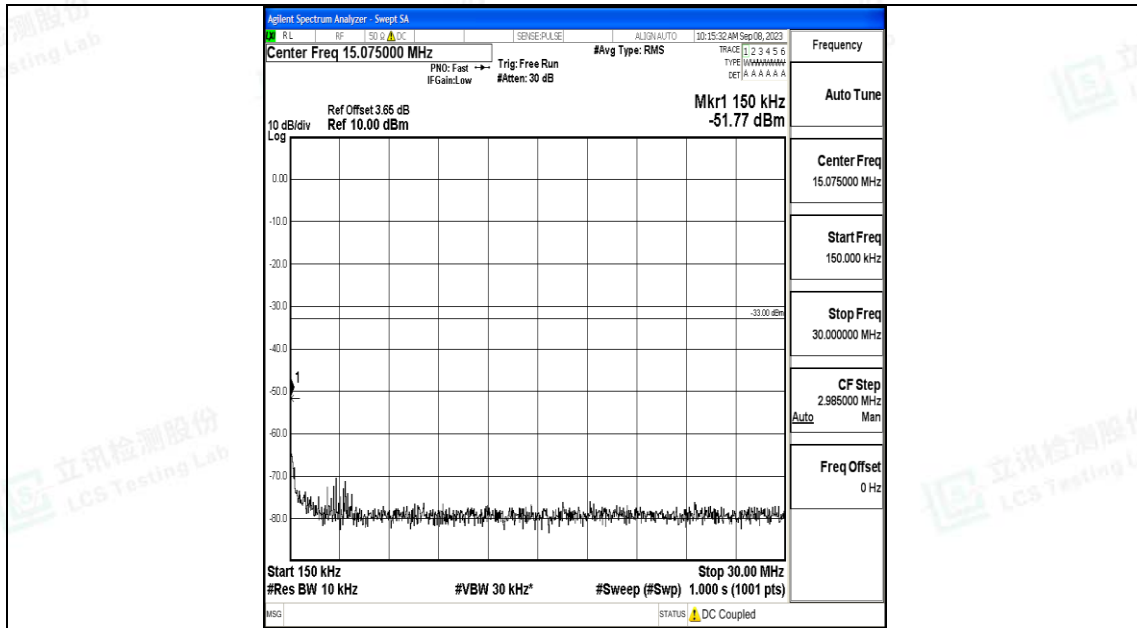

Band4\_10MHz\_QPSK\_20350\_1RB#0\_30~1000\_30~1000

Band4\_10MHz\_QPSK\_20350\_1RB#0\_1000~3000\_1000~3000

Band4\_10MHz\_QPSK\_20350\_1RB#0\_3000~20000\_3000~20000

Band4\_10MHz\_16QAM\_20350\_1RB#0\_0.009~0.15\_0.009~0.15