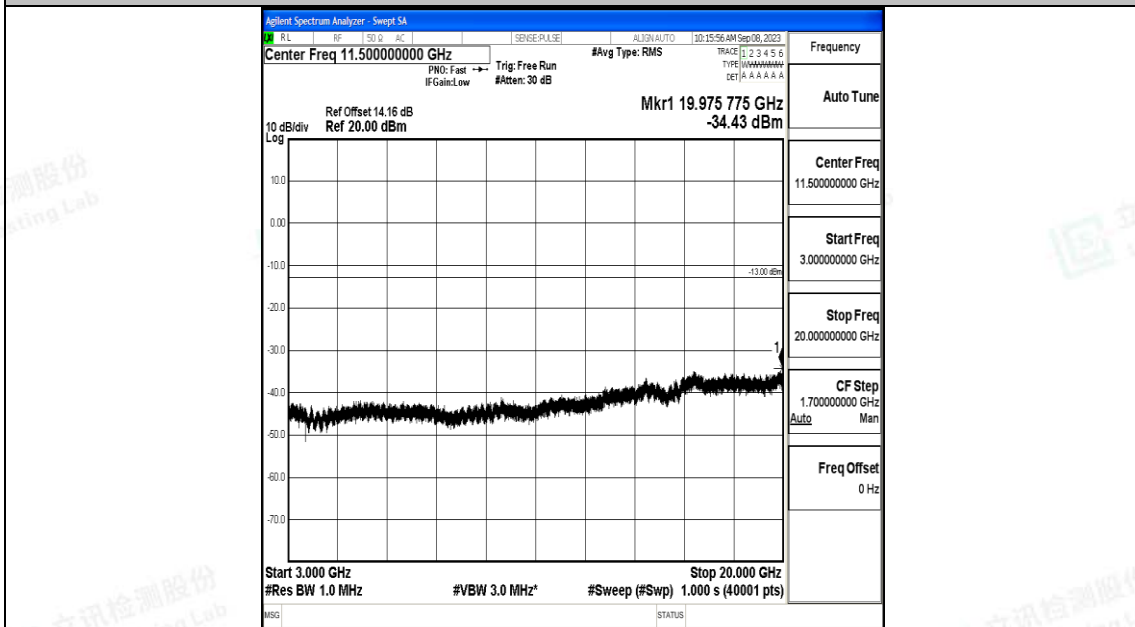

Band4\_10MHz\_16QAM\_20350\_1RB#0\_0.15~30\_0.15~30

Band4\_10MHz\_16QAM\_20350\_1RB#0\_30~1000\_30~1000

Band4\_10MHz\_16QAM\_20350\_1RB#0\_1000~3000\_1000~3000

Band4\_10MHz\_16QAM\_20350\_1RB#0\_3000~20000\_3000~20000