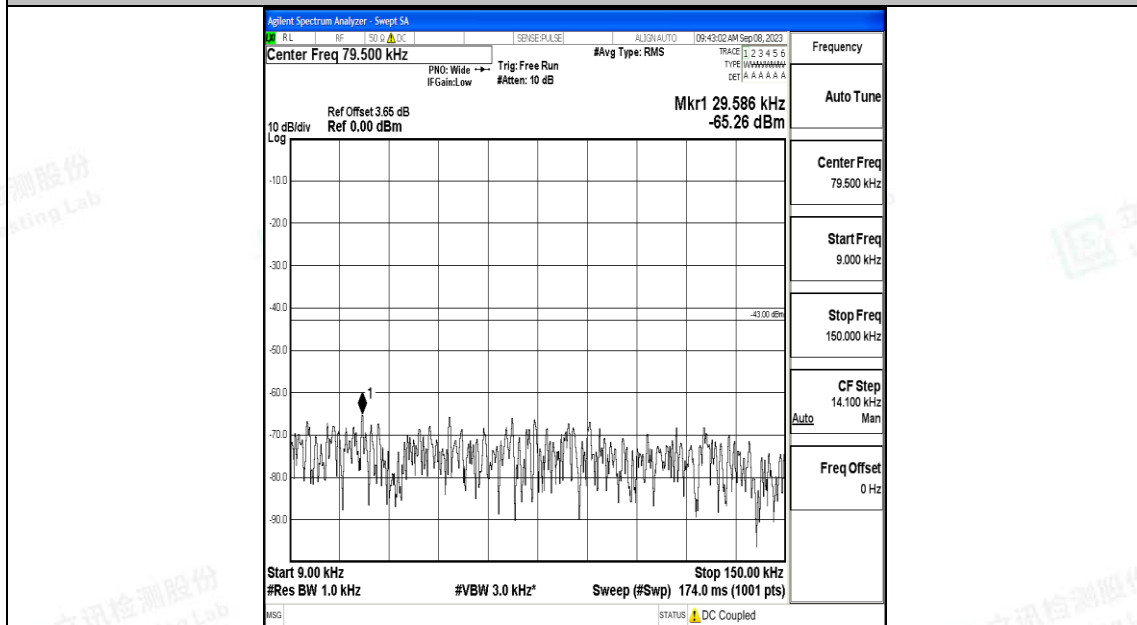

Band4\_3MHz\_QPSK\_19965\_1RB#0\_30~1000\_30~1000

Band4\_3MHz\_QPSK\_19965\_1RB#0\_1000~3000\_1000~3000

Band4\_3MHz\_QPSK\_19965\_1RB#0\_3000~20000\_3000~20000

Band4\_3MHz\_16QAM\_19965\_1RB#0\_0.009~0.15\_0.009~0.15