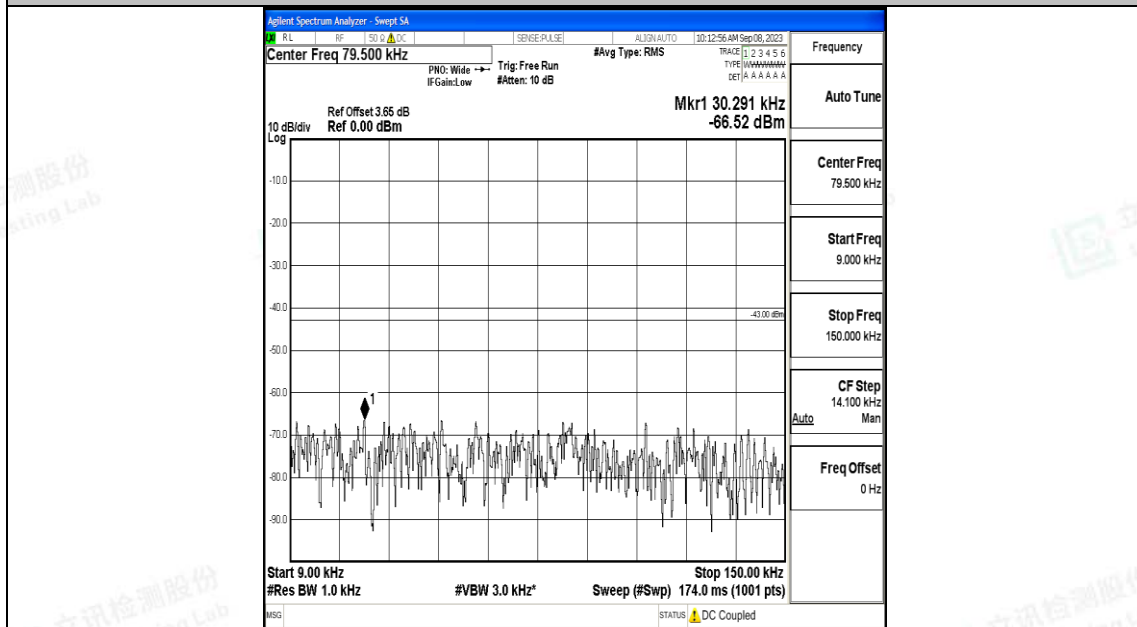

Band4\_10MHz\_QPSK\_20000\_1RB#0\_30~1000\_30~1000

Band4\_10MHz\_QPSK\_20000\_1RB#0\_1000~3000\_1000~3000

Band4\_10MHz\_QPSK\_20000\_1RB#0\_3000~20000\_3000~20000

Band4\_10MHz\_16QAM\_20000\_1RB#0\_0.009~0.15\_0.009~0.15