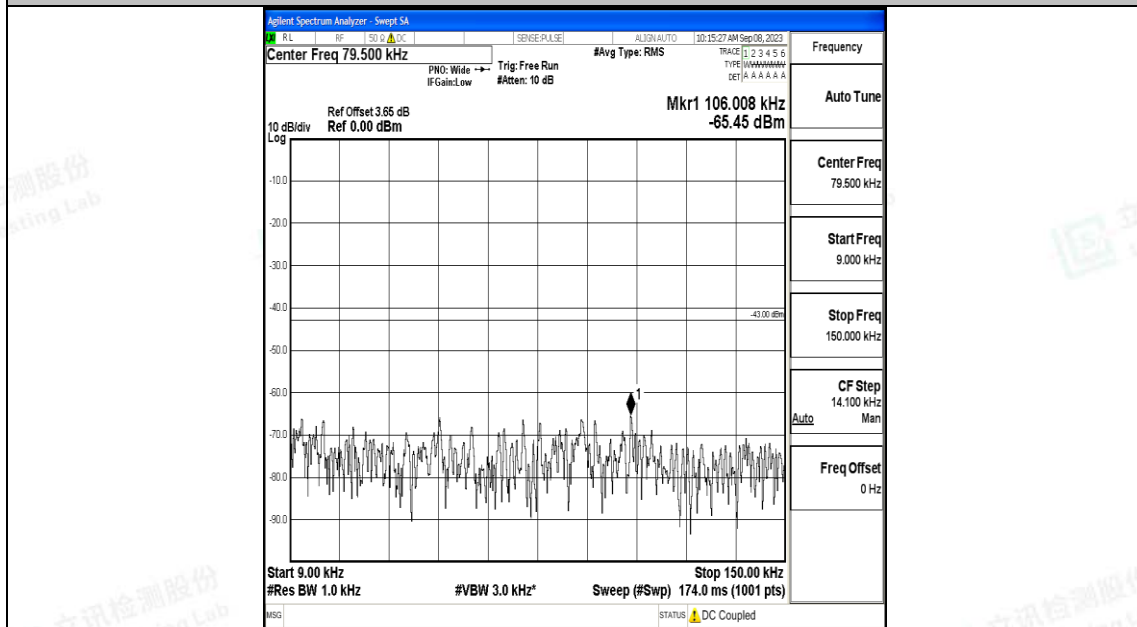

Band4\_10MHz\_QPSK\_20350\_1RB#0\_30~1000\_30~1000

Band4\_10MHz\_QPSK\_20350\_1RB#0\_1000~3000\_1000~3000

Band4\_10MHz\_QPSK\_20350\_1RB#0\_3000~20000\_3000~20000

Band4\_10MHz\_16QAM\_20350\_1RB#0\_0.009~0.15\_0.009~0.15