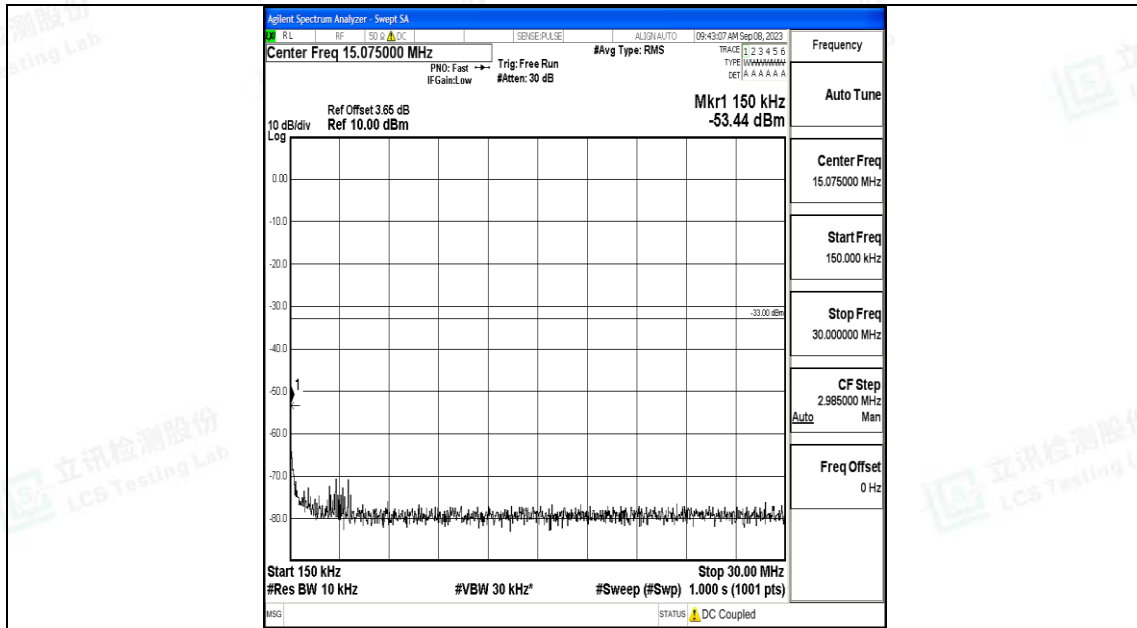

Band4\_3MHz\_QPSK\_19965\_1RB#0\_30~1000\_30~1000

Band4\_3MHz\_QPSK\_19965\_1RB#0\_1000~3000\_1000~3000

Band4\_3MHz\_QPSK\_19965\_1RB#0\_3000~20000\_3000~20000

Band4\_3MHz\_16QAM\_19965\_1RB#0\_0.009~0.15\_0.009~0.15