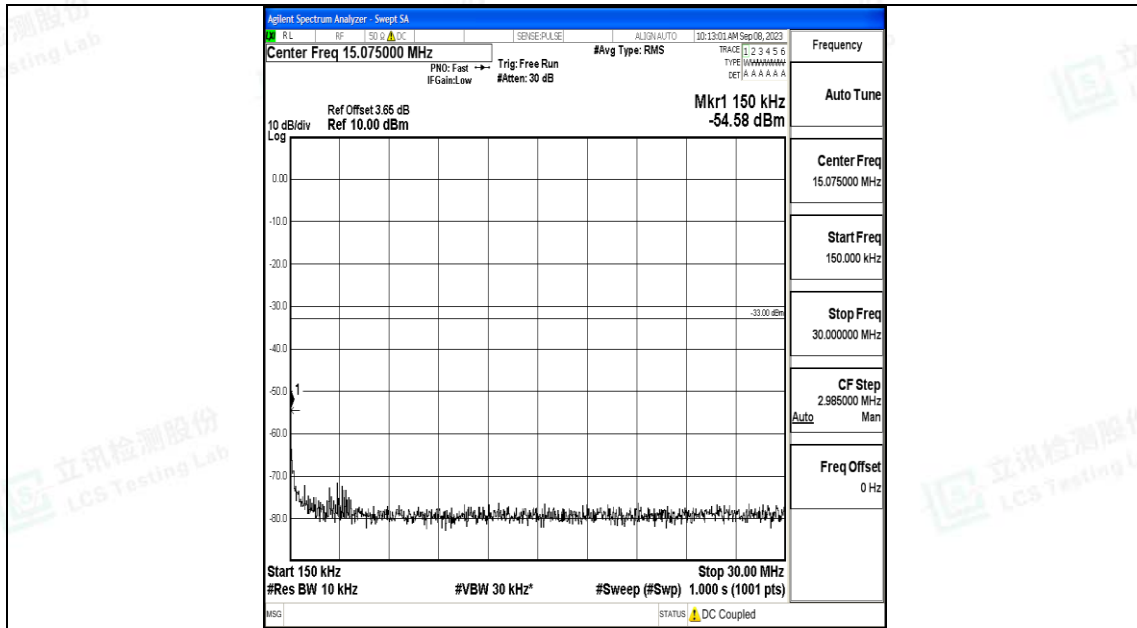

Band4\_10MHz\_QPSK\_20000\_1RB#0\_30~1000\_30~1000

Band4\_10MHz\_QPSK\_20000\_1RB#0\_1000~3000\_1000~3000

Band4\_10MHz\_QPSK\_20000\_1RB#0\_3000~20000\_3000~20000

Band4\_10MHz\_16QAM\_20000\_1RB#0\_0.009~0.15\_0.009~0.15