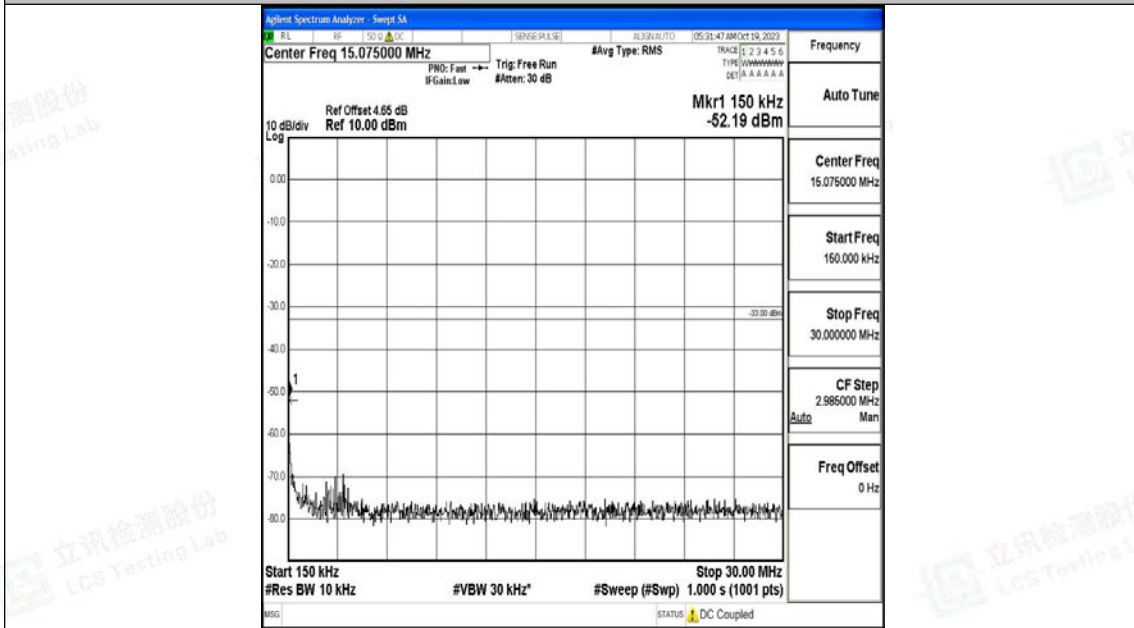

Band66_1.4MHz_QPSK_131979_1RB#0_0.15~30_0.15~30