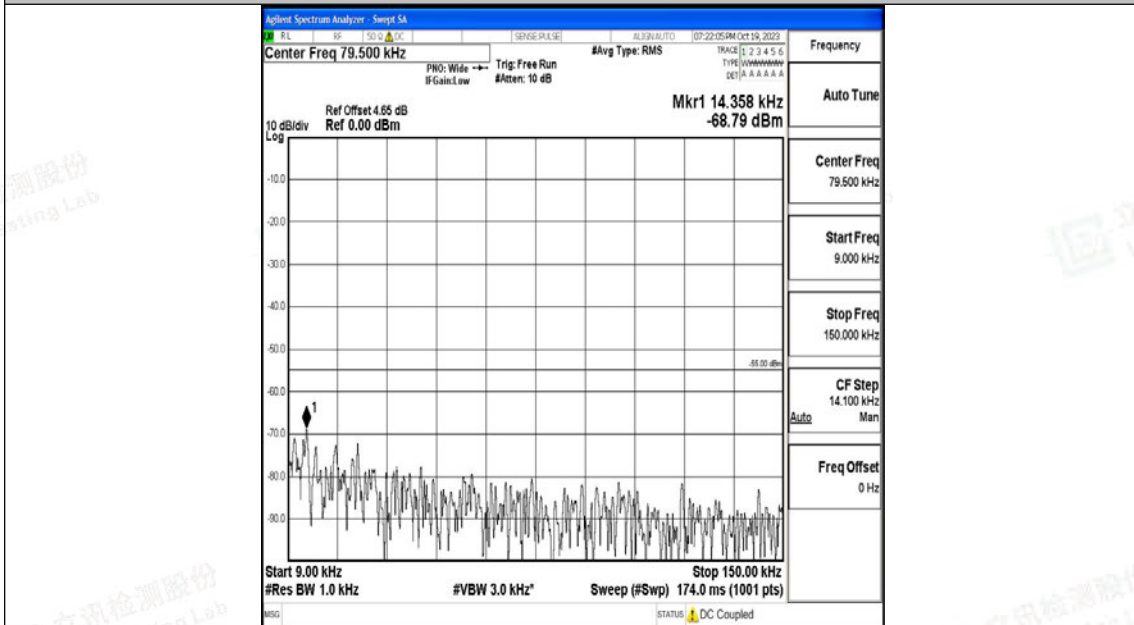

Band7_20MHz_QPSK_20850_1RB#0_30~1000_30~1000

Band7_20MHz_QPSK_20850_1RB#0_1000~20000_1000~20000

Band7_20MHz_QPSK_20850_1RB#0_20000~27000_20000~27000

Band7_20MHz_16QAM_20850_1RB#0_0.009~0.15_0.009~0.15

Band7_20MHz_16QAM_20850_1RB#0_0.15~30_0.15~30