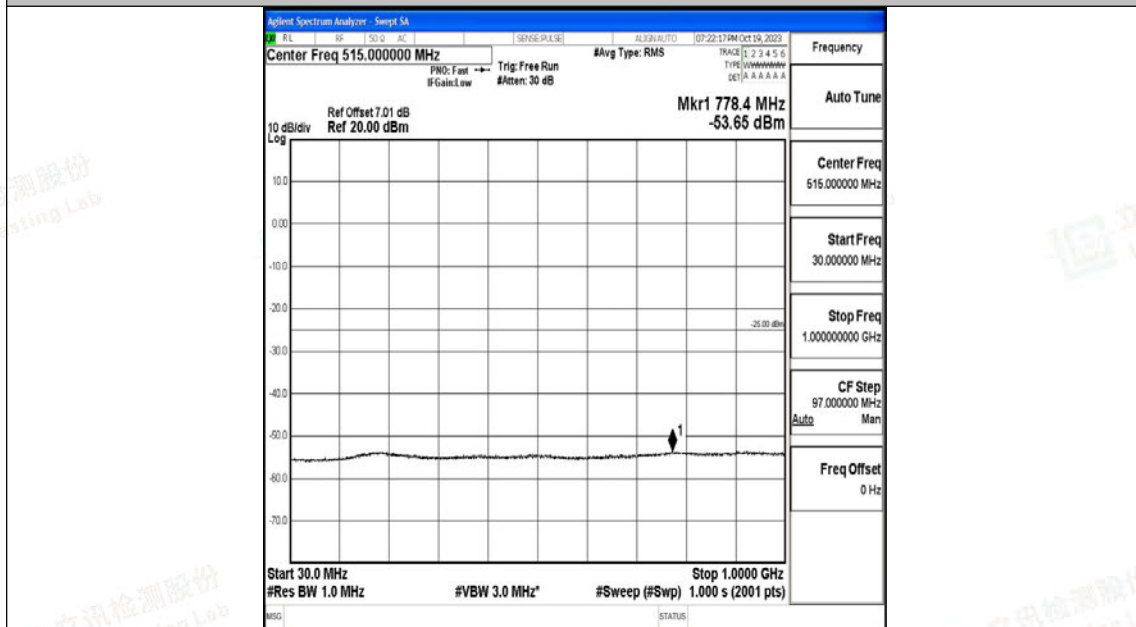

Band7_20MHz_QPSK_20850_1RB#0_30~1000_30~1000

Band7_20MHz_QPSK_20850_1RB#0_1000~20000_1000~20000

Band7_20MHz_QPSK_20850_1RB#0_20000~27000_20000~27000

Band7_20MHz_16QAM_20850_1RB#0_0.009~0.15_0.009~0.15

Band7_20MHz_16QAM_20850_1RB#0_0.15~30_0.15~30