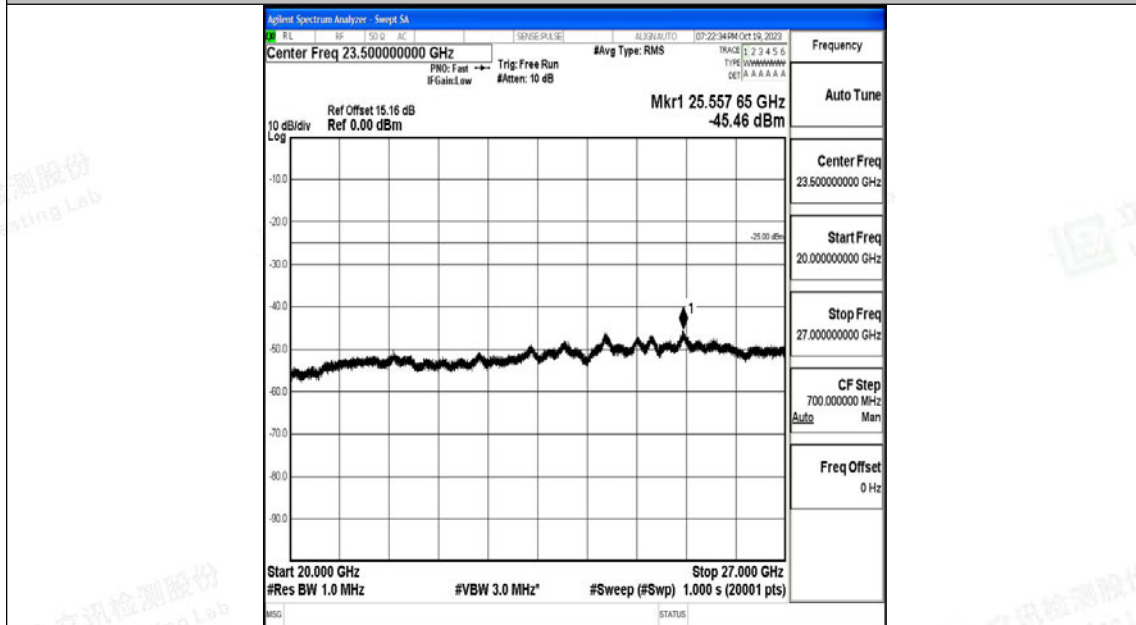

Band7_20MHz_16QAM_20850_1RB#0_1000~20000_1000~20000

Band7_20MHz_16QAM_20850_1RB#0_20000~27000_20000~27000