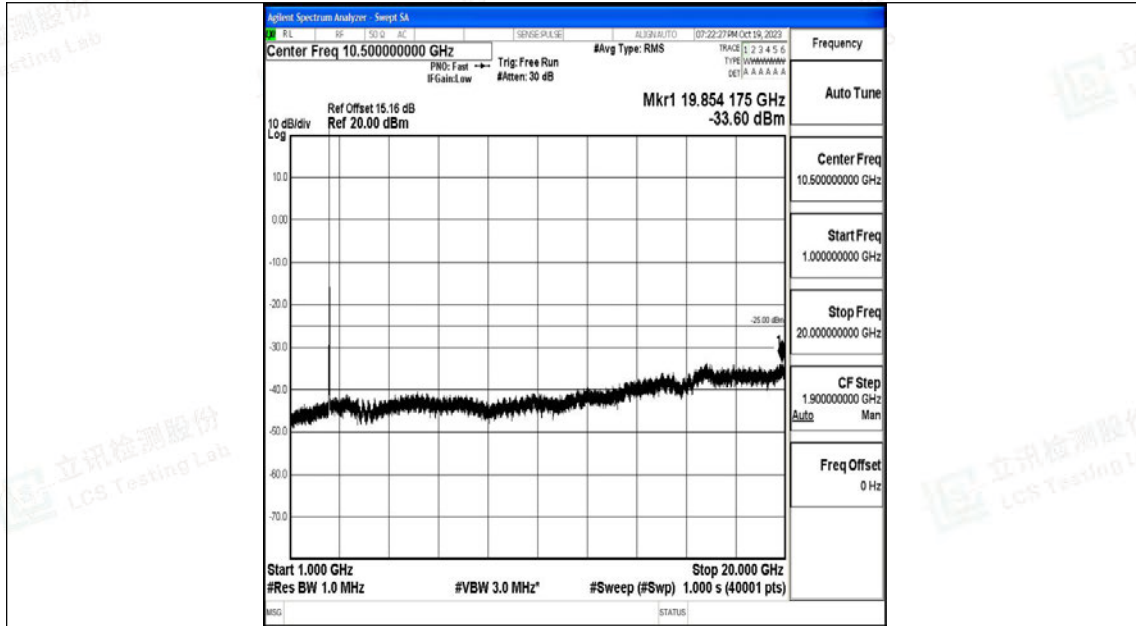

Band7_20MHz_16QAM_20850_1RB#0_30~1000_30~1000

Band7_20MHz_16QAM_20850_1RB#0_1000~20000_1000~20000