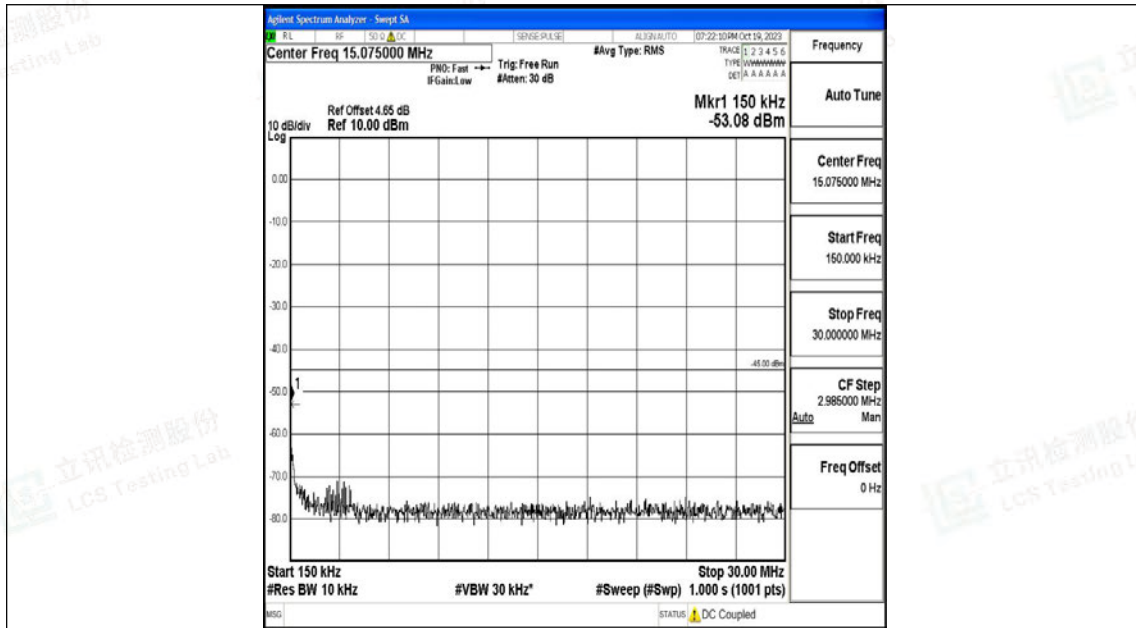

Band7_20MHz_QPSK_20850_1RB#0_30~1000_30~1000

Band7_20MHz_QPSK_20850_1RB#0_1000~20000_1000~20000

Band7_20MHz_QPSK_20850_1RB#0_20000~27000_20000~27000

Band7_20MHz_16QAM_20850_1RB#0_0.009~0.15_0.009~0.15

Band7_20MHz_16QAM_20850_1RB#0_0.15~30_0.15~30