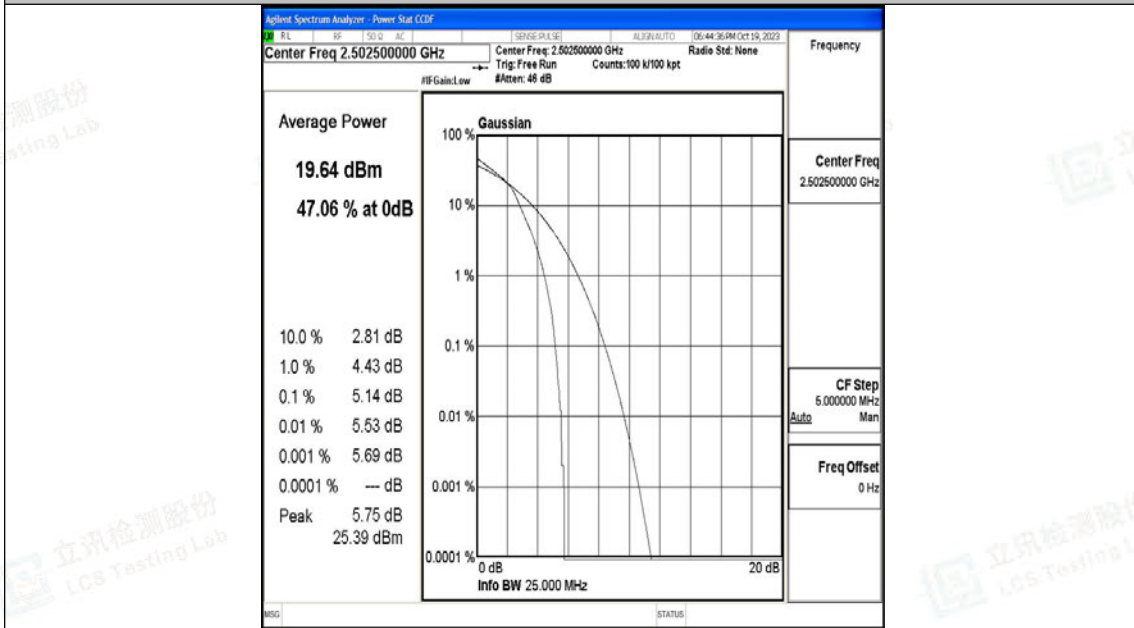

Band7-5MHz-16QAM-20775-25RB#0-PASS