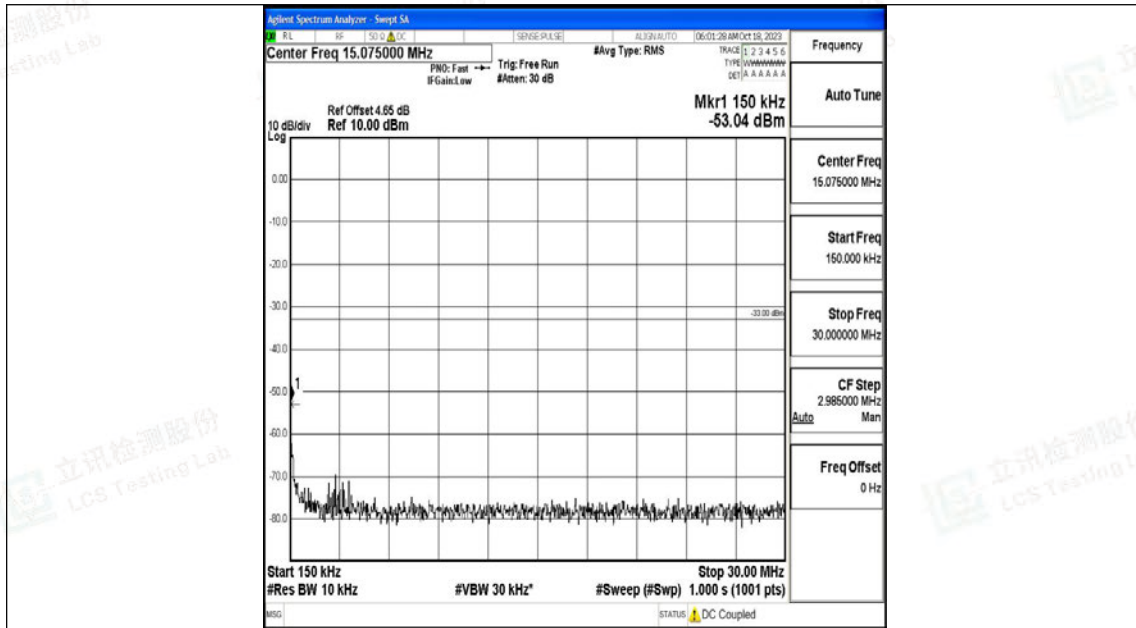

Band4\_10MHz\_QPSK\_20175\_1RB#0\_30~1000\_30~1000

Band4\_10MHz\_QPSK\_20175\_1RB#0\_1000~3000\_1000~3000

Band4\_10MHz\_QPSK\_20175\_1RB#0\_3000~20000\_3000~20000

Band4\_10MHz\_16QAM\_20175\_1RB#0\_0.009~0.15\_0.009~0.15