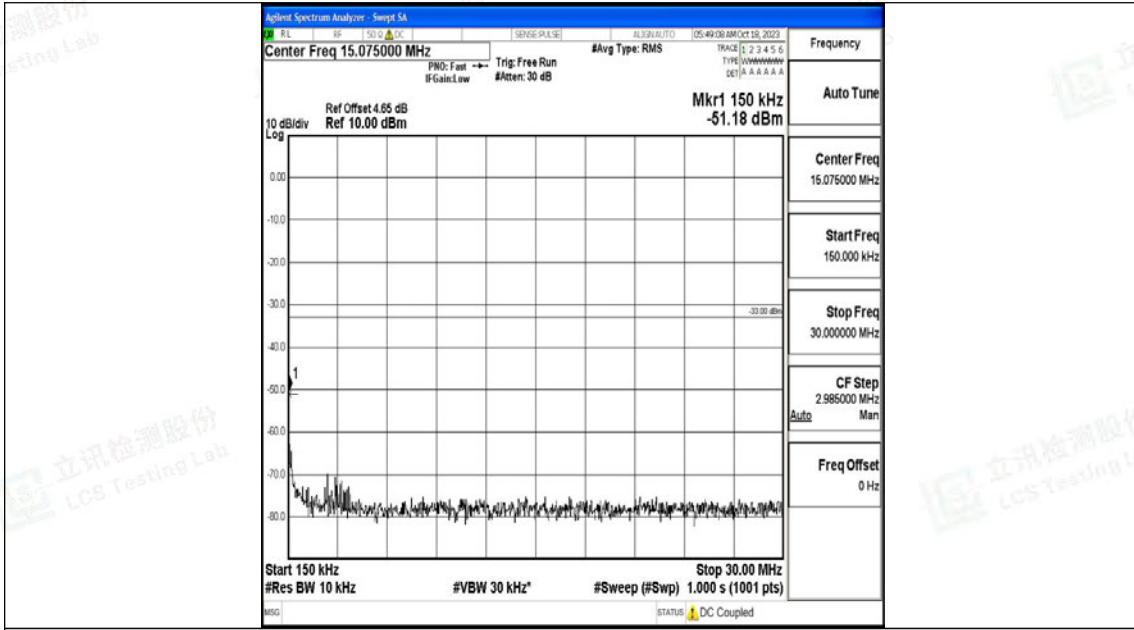

Band4\_5MHz\_QPSK\_20375\_1RB#0\_30~1000\_30~1000

Band4\_5MHz\_QPSK\_20375\_1RB#0\_1000~3000\_1000~3000

Band4\_5MHz\_QPSK\_20375\_1RB#0\_3000~20000\_3000~20000

Band4\_5MHz\_16QAM\_20375\_1RB#0\_0.009~0.15\_0.009~0.15