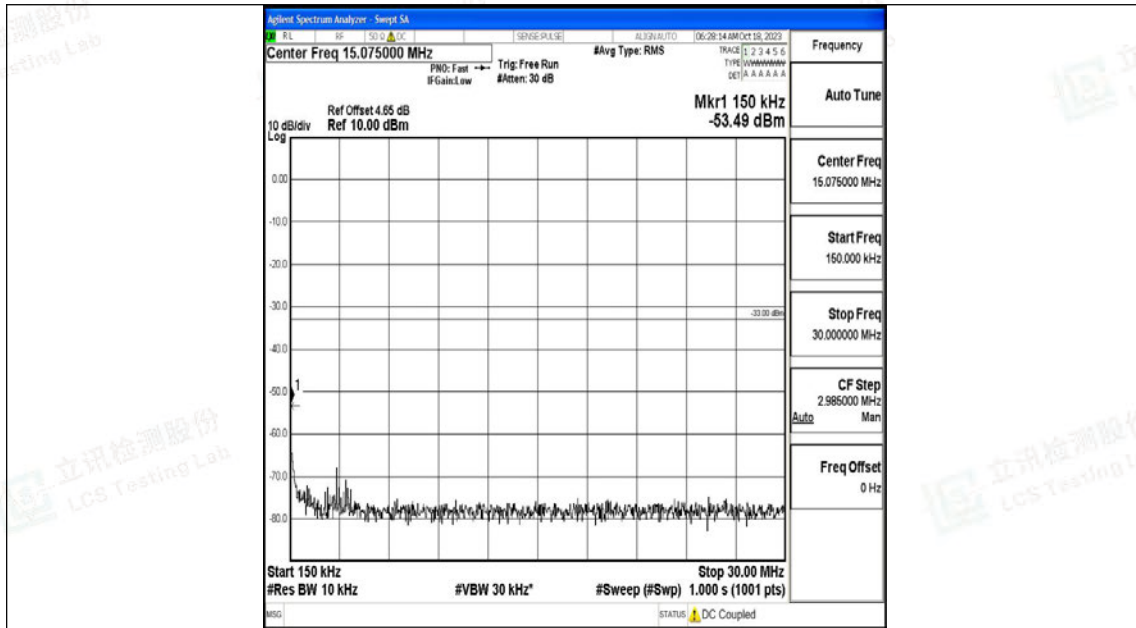

Band4\_20MHz\_QPSK\_20175\_1RB#0\_30~1000\_30~1000

Band4\_20MHz\_QPSK\_20175\_1RB#0\_1000~3000\_1000~3000

Band4\_20MHz\_QPSK\_20175\_1RB#0\_3000~20000\_3000~20000

Band4\_20MHz\_16QAM\_20175\_1RB#0\_0.009~0.15\_0.009~0.15