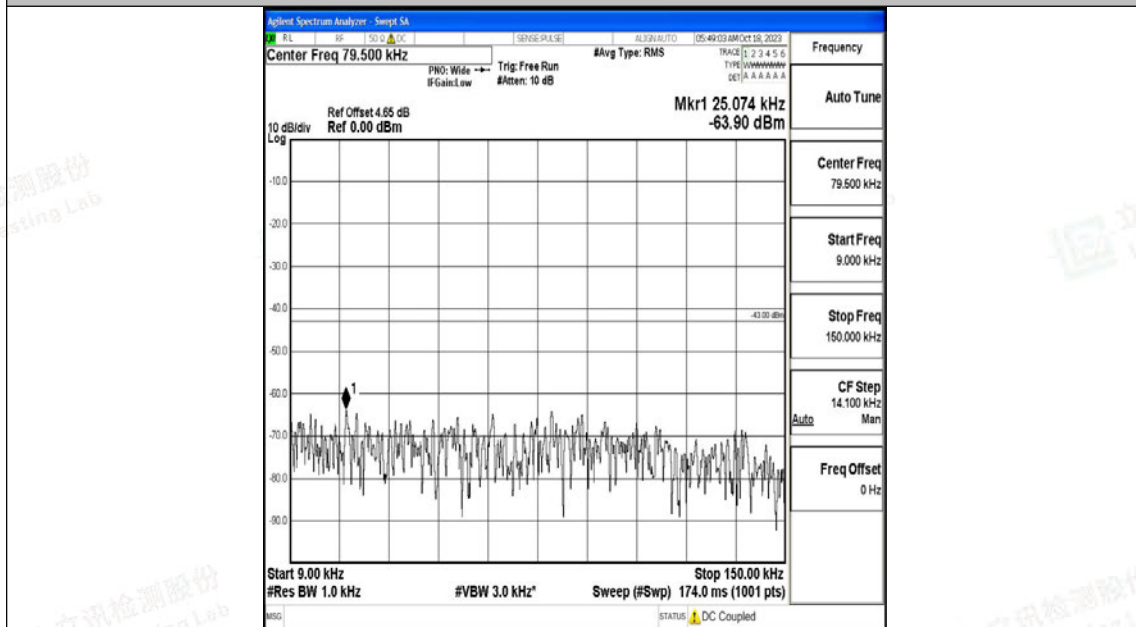

Band4\_5MHz\_QPSK\_20375\_1RB#0\_30~1000\_30~1000

Band4\_5MHz\_QPSK\_20375\_1RB#0\_1000~3000\_1000~3000

Band4\_5MHz\_QPSK\_20375\_1RB#0\_3000~20000\_3000~20000

Band4\_5MHz\_16QAM\_20375\_1RB#0\_0.009~0.15\_0.009~0.15