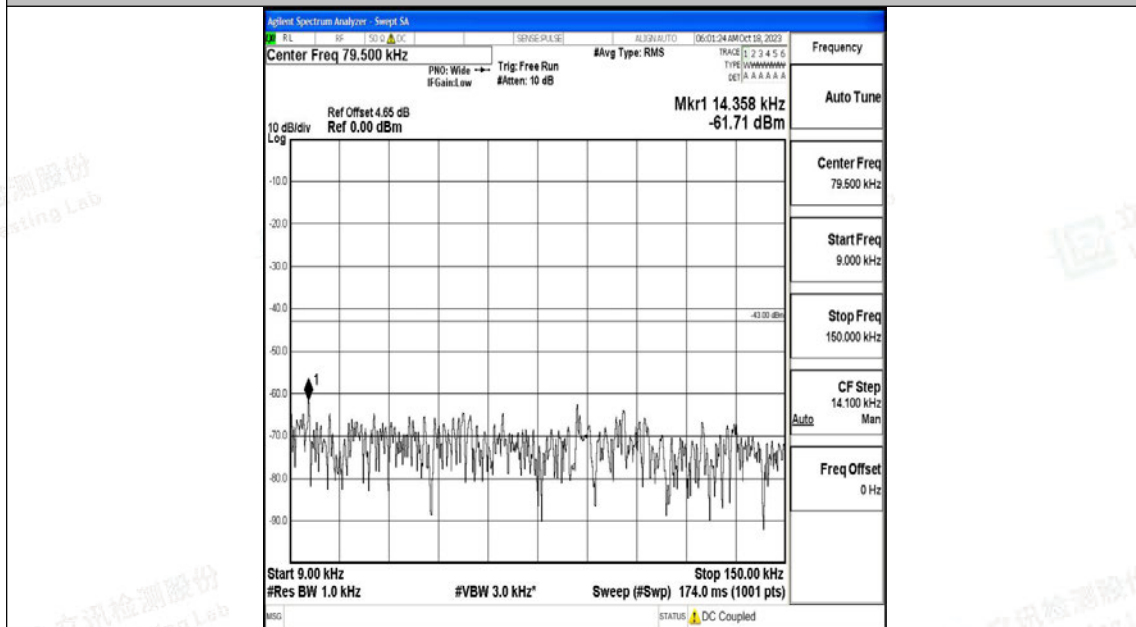

Band4\_10MHz\_QPSK\_20175\_1RB#0\_30~1000\_30~1000

Band4\_10MHz\_QPSK\_20175\_1RB#0\_1000~3000\_1000~3000

Band4\_10MHz\_QPSK\_20175\_1RB#0\_3000~20000\_3000~20000

Band4\_10MHz\_16QAM\_20175\_1RB#0\_0.009~0.15\_0.009~0.15