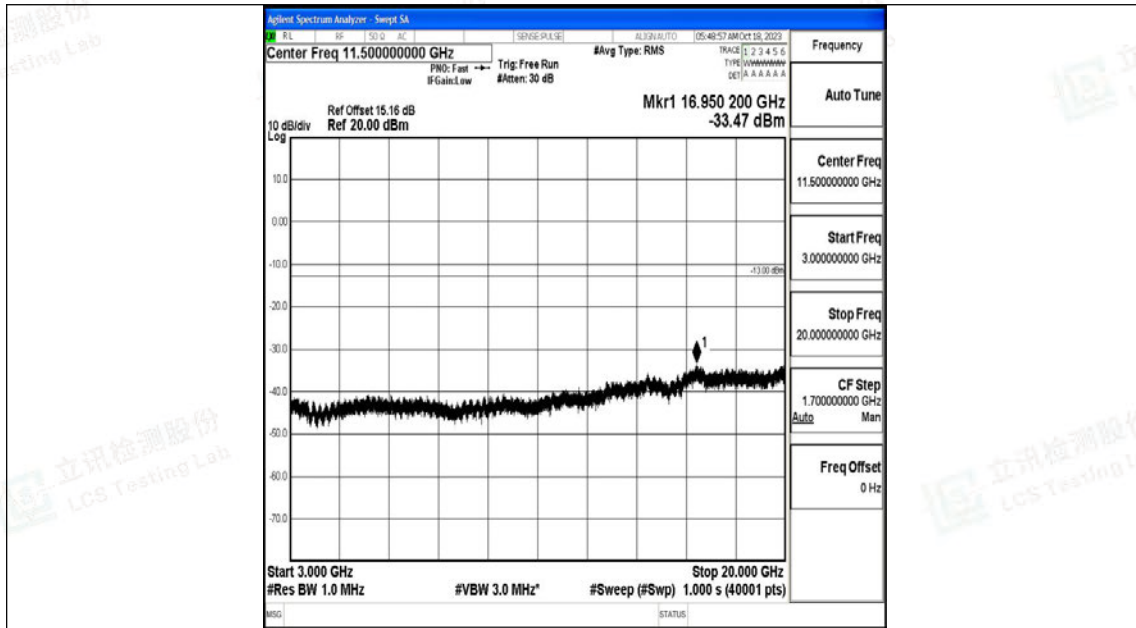

Band4\_5MHz\_QPSK\_20375\_1RB#0\_30~1000\_30~1000

Band4\_5MHz\_QPSK\_20375\_1RB#0\_1000~3000\_1000~3000

Band4\_5MHz\_QPSK\_20375\_1RB#0\_3000~20000\_3000~20000

Band4\_5MHz\_16QAM\_20375\_1RB#0\_0.009~0.15\_0.009~0.15