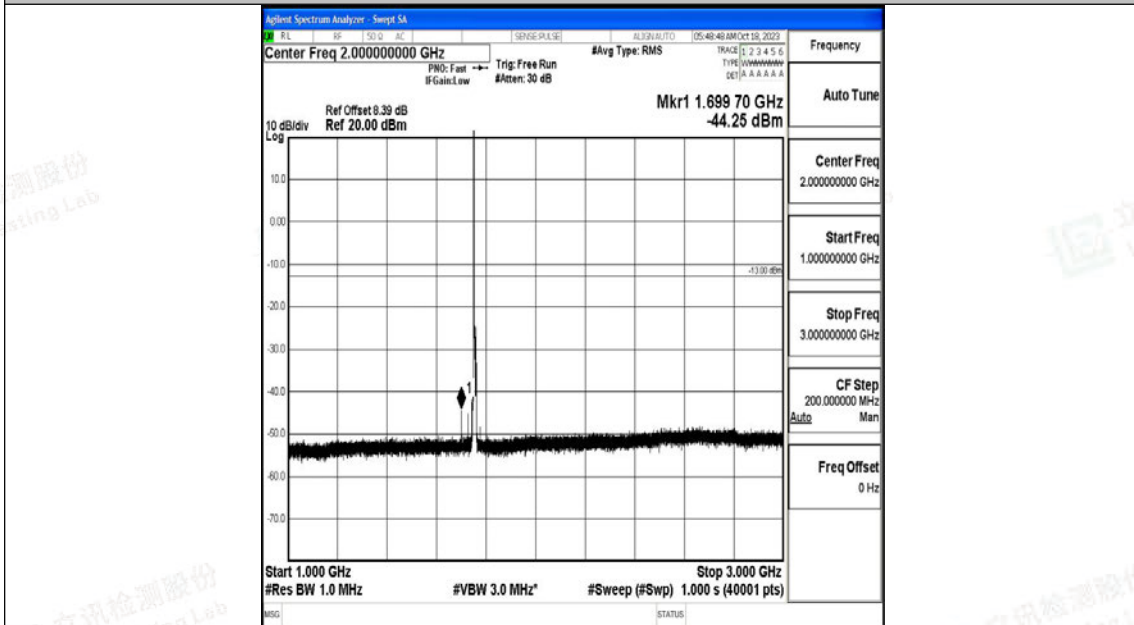

Band4\_5MHz\_QPSK\_20375\_1RB#0\_30~1000\_30~1000

Band4\_5MHz\_QPSK\_20375\_1RB#0\_1000~3000\_1000~3000

Band4\_5MHz\_QPSK\_20375\_1RB#0\_3000~20000\_3000~20000

Band4\_5MHz\_16QAM\_20375\_1RB#0\_0.009~0.15\_0.009~0.15