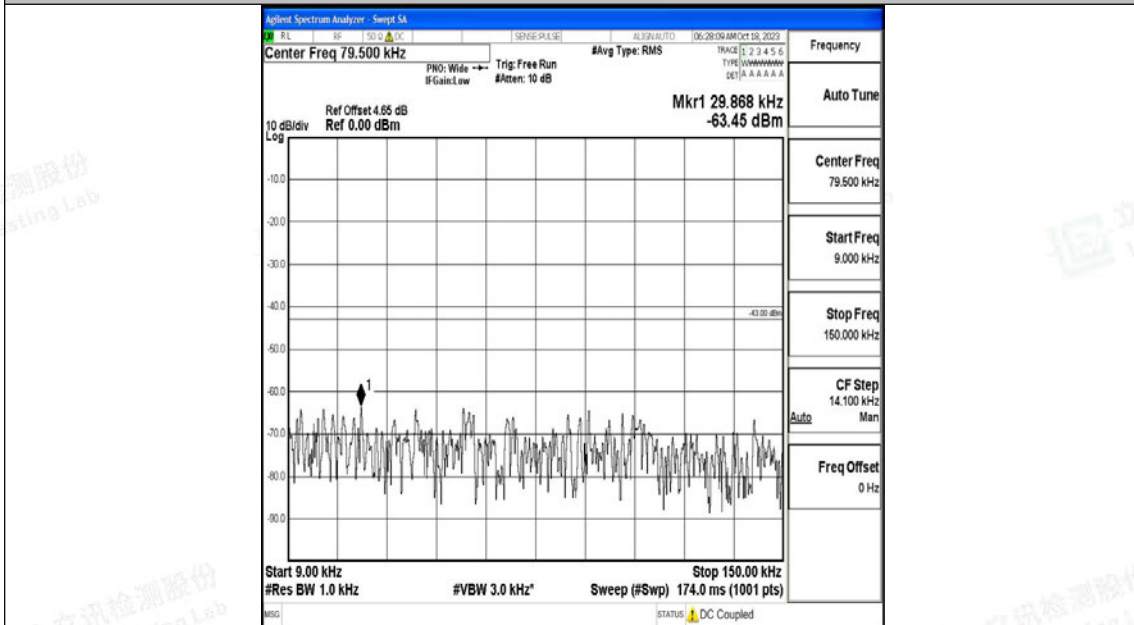

Band4\_20MHz\_QPSK\_20175\_1RB#0\_30~1000\_30~1000

Band4\_20MHz\_QPSK\_20175\_1RB#0\_1000~3000\_1000~3000

Band4\_20MHz\_QPSK\_20175\_1RB#0\_3000~20000\_3000~20000

Band4\_20MHz\_16QAM\_20175\_1RB#0\_0.009~0.15\_0.009~0.15