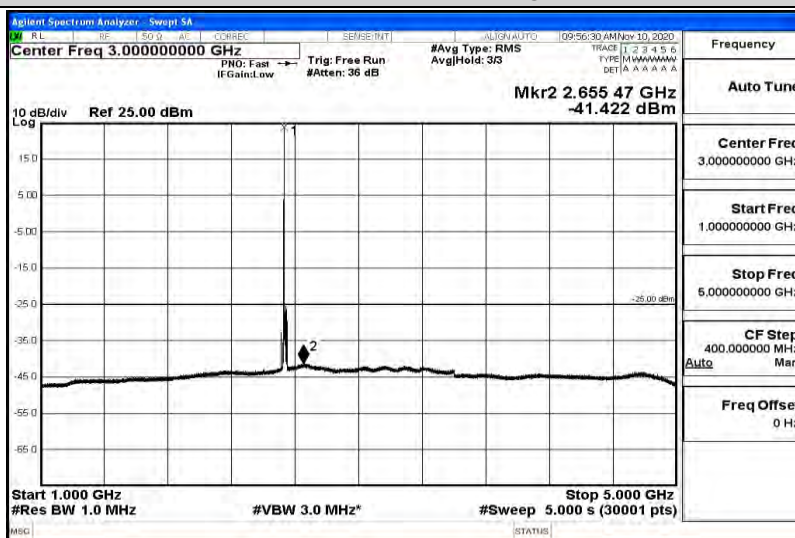

Band7-10MHz-16QAM-21100-1RB#0-Range4:1000~5000MHz