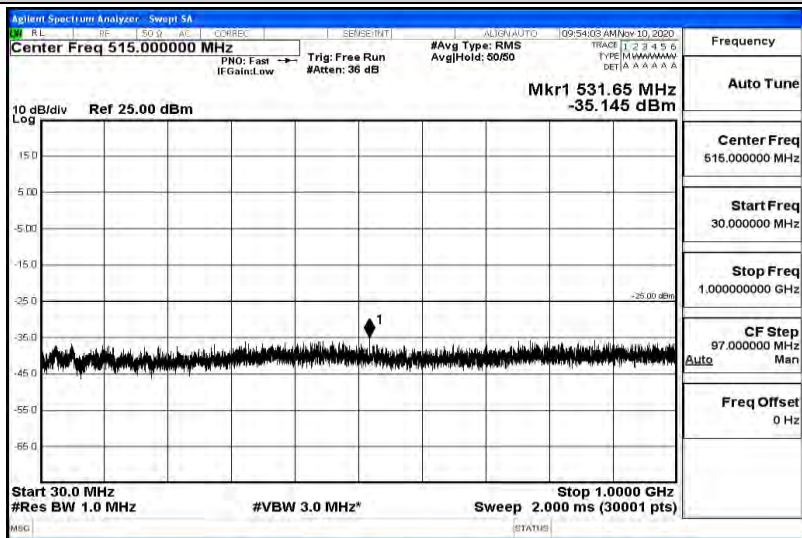

Band7-10MHz-QPSK-20800-1RB#0-Range6:12000~26500MHz

Band7-10MHz-QPSK-21100-1RB#0-Range1:0.009~0.15MHz

Band7-10MHz-QPSK-21100-1RB#0-Range2:0.15~30MHz

Band7-10MHz-QPSK-21100-1RB#0-Range3:30~1000MHz

Band7-10MHz-QPSK-21100-1RB#0-Range4:100~5000MHz