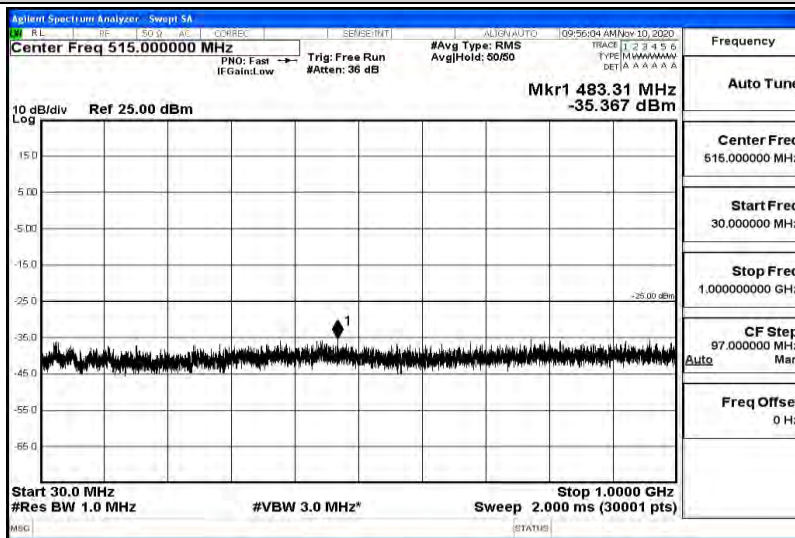

Band7-10MHz-16QAM-21100-1RB#0-Range3:30~1000MHz