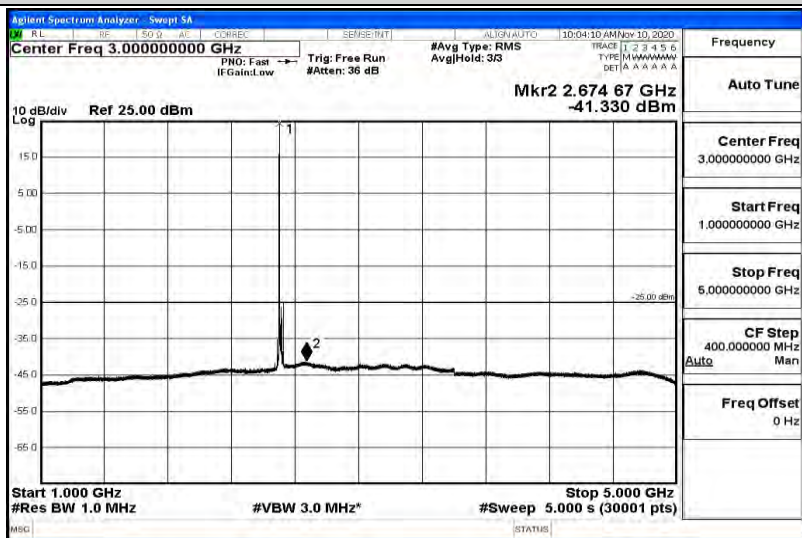

Band7-10MHz-16QAM-21400-1RB#0-Range6:12000~26500MHz

Band7-15MHz-QPSK-20825-1RB#0-Range1:0.009~0.15MHz

Band7-15MHz-QPSK-20825-1RB#0-Range2:0.15~30MHz

Band7-15MHz-QPSK-20825-1RB#0-Range3:30~1000MHz

Band7-15MHz-QPSK-20825-1RB#0-Range4:100~5000MHz