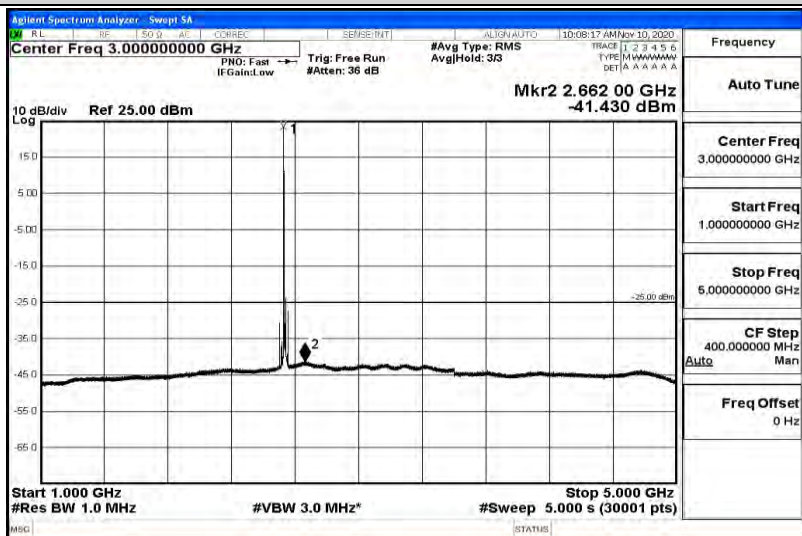

Band7-15MHz-QPSK-21100-1RB#0-Range4:100~5000MHz