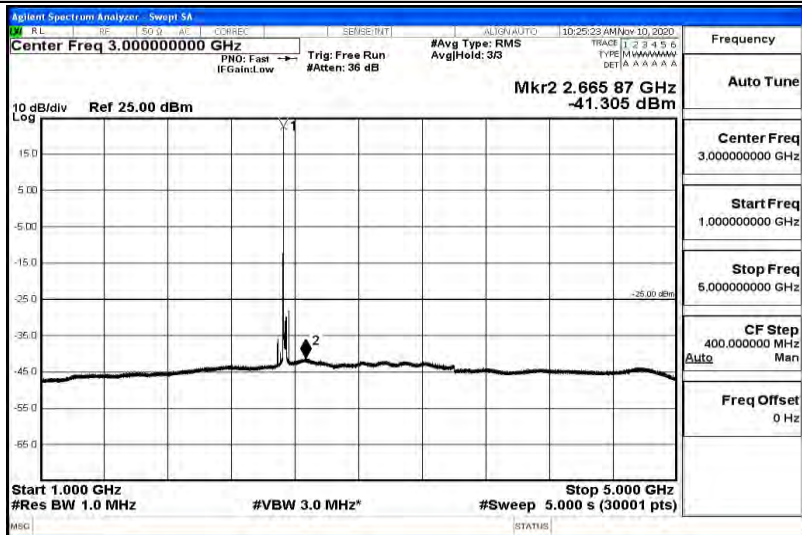

Band7-20MHz-16QAM-20850-1RB#0-Range6:12000~26500MHz

Band7-20MHz-16QAM-21100-1RB#0-Range1:0.009~0.15MHz

Band7-20MHz-16QAM-21100-1RB#0-Range2:0.15~30MHz

Band7-20MHz-16QAM-21100-1RB#0-Range3:30~1000MHz

Band7-20MHz-16QAM-21100-1RB#0-Range4:1000~5000MHz