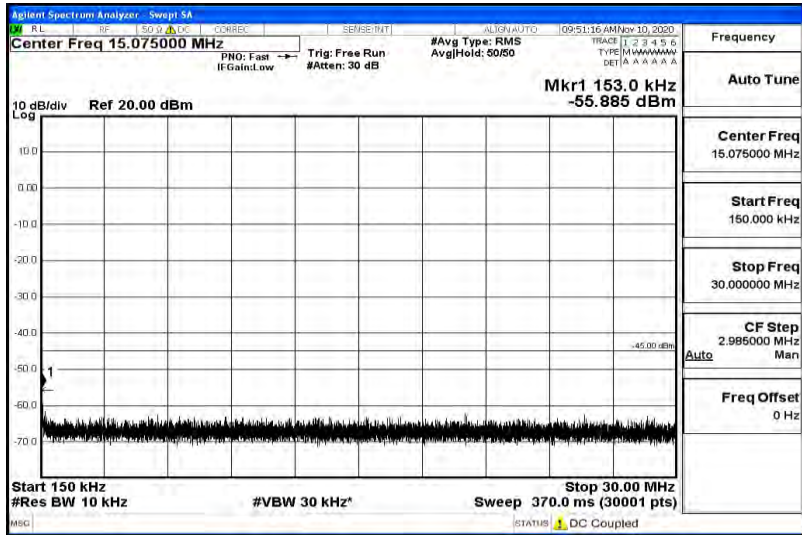

Band7-10MHz-QPSK-21400-1RB#0-Range4:100~5000MHz

Band7-10MHz-QPSK-21400-1RB#0-Range5:5000~12000MHz

Band7-10MHz-QPSK-21400-1RB#0-Range6:12000~26500MHz

Band7-10MHz-16QAM-20800-1RB#0-Range1:0.009~0.15MHz

Band7-10MHz-16QAM-20800-1RB#0-Range2:0.15~30MHz