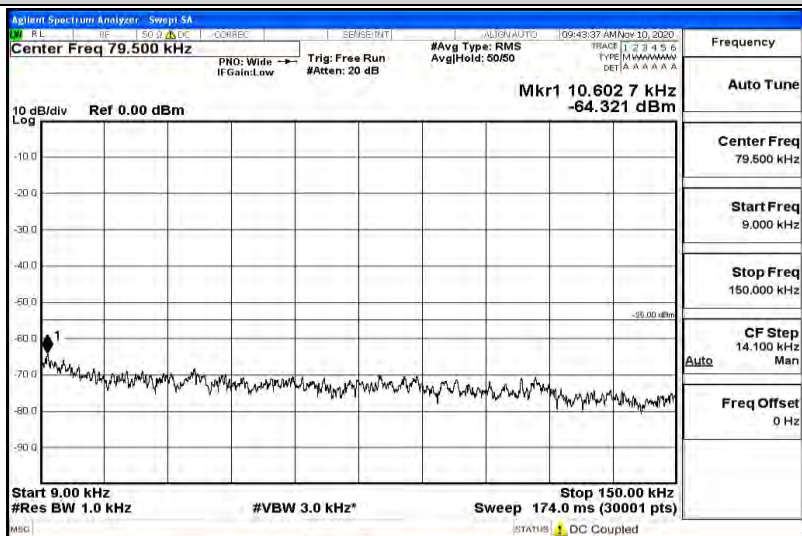

Band7-5MHz-16QAM-21100-1RB#0-Range3:30~1000MHz

Band7-5MHz-16QAM-21100-1RB#0-Range4:1000~5000MHz

Band7-5MHz-16QAM-21100-1RB#0-Range5:5000~12000MHz

Band7-5MHz-16QAM-21100-1RB#0-Range6:12000~26500MHz

Band7-5MHz-16QAM-21425-1RB#0-Range1:0.009~0.15MHz