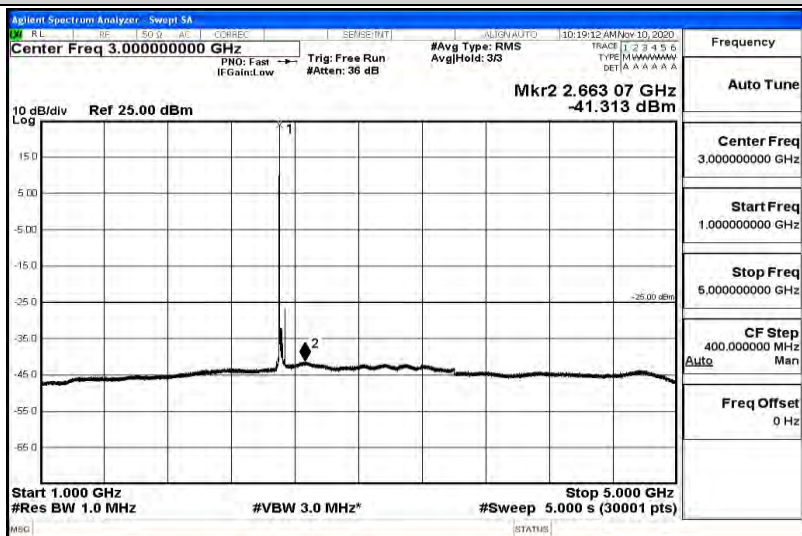

Band7-20MHz-QPSK-20850-1RB#0-Range4:100~5000MHz