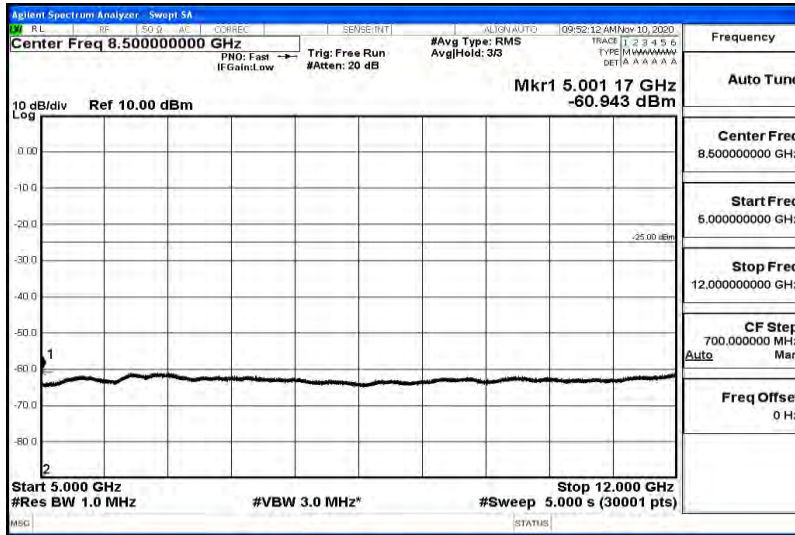

Band7-10MHz-16QAM-20800-1RB#0-Range5:5000~12000MHz