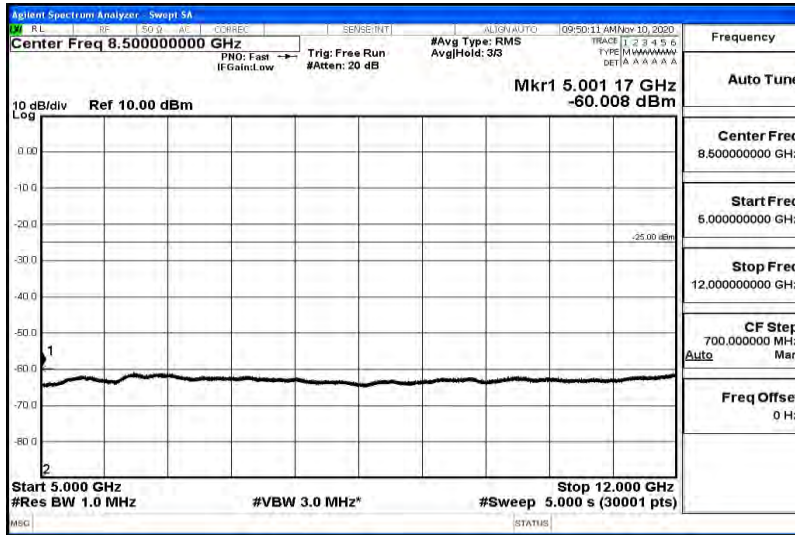

Band7-10MHz-QPSK-20800-1RB#0-Range1:0.009~0.15MHz

Band7-10MHz-QPSK-20800-1RB#0-Range2:0.15~30MHz

Band7-10MHz-QPSK-20800-1RB#0-Range3:30~1000MHz

Band7-10MHz-QPSK-20800-1RB#0-Range4:100~5000MHz

Band7-10MHz-QPSK-20800-1RB#0-Range5:5000~12000MHz