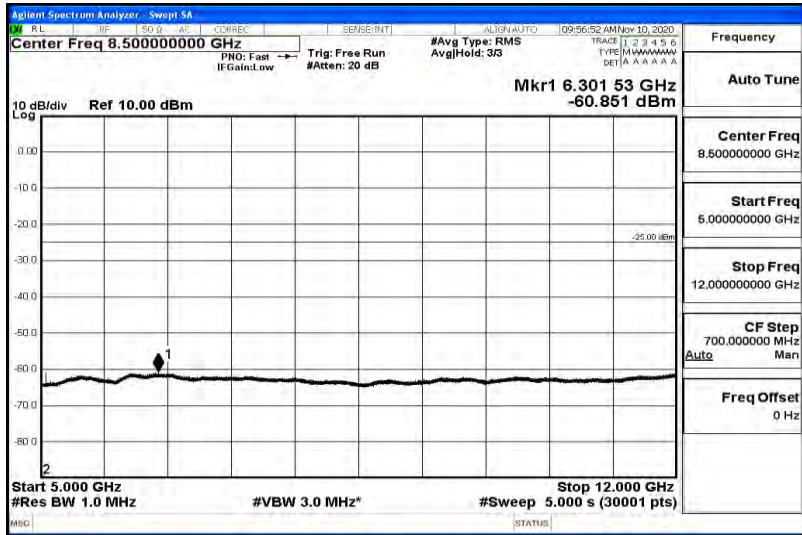

Band7-10MHz-16QAM-21100-1RB#0-Range2:0.15~30MHz

Band7-10MHz-16QAM-21100-1RB#0-Range3:30~1000MHz

Band7-10MHz-16QAM-21100-1RB#0-Range4:1000~5000MHz

Band7-10MHz-16QAM-21100-1RB#0-Range5:5000~12000MHz

Band7-10MHz-16QAM-21100-1RB#0-Range6:12000~26500MHz