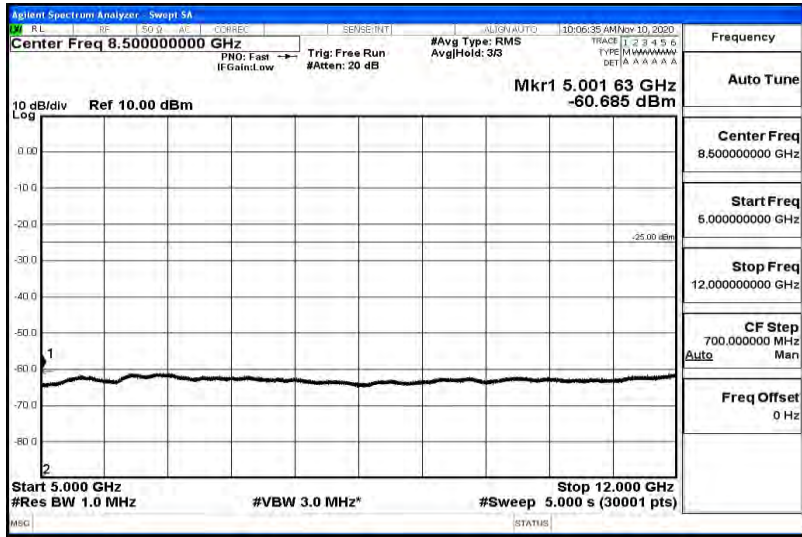

Band7-15MHz-16QAM-20825-1RB#0-Range2:0.15~30MHz

Band7-15MHz-16QAM-20825-1RB#0-Range3:30~1000MHz

Band7-15MHz-16QAM-20825-1RB#0-Range4:1000~5000MHz

Band7-15MHz-16QAM-20825-1RB#0-Range5:5000~12000MHz

Band7-15MHz-16QAM-20825-1RB#0-Range6:12000~26500MHz