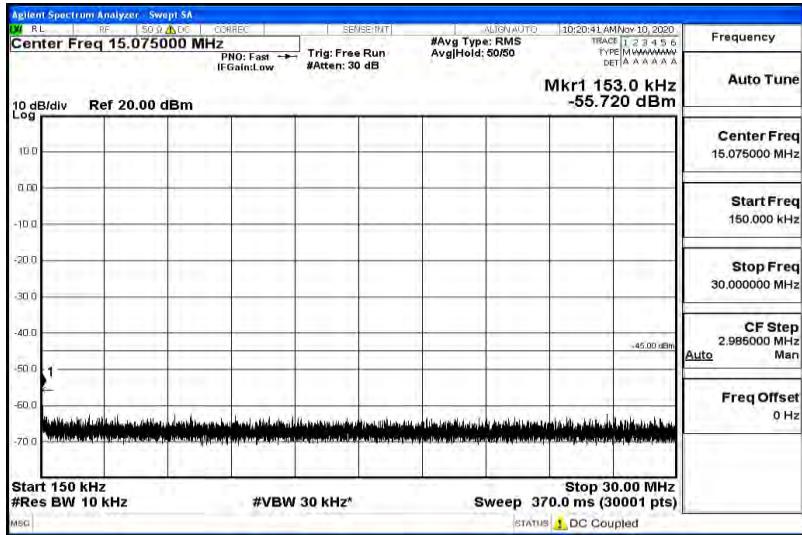

Band7-20MHz-16QAM-20850-1RB#0-Range2:0.15~30MHz