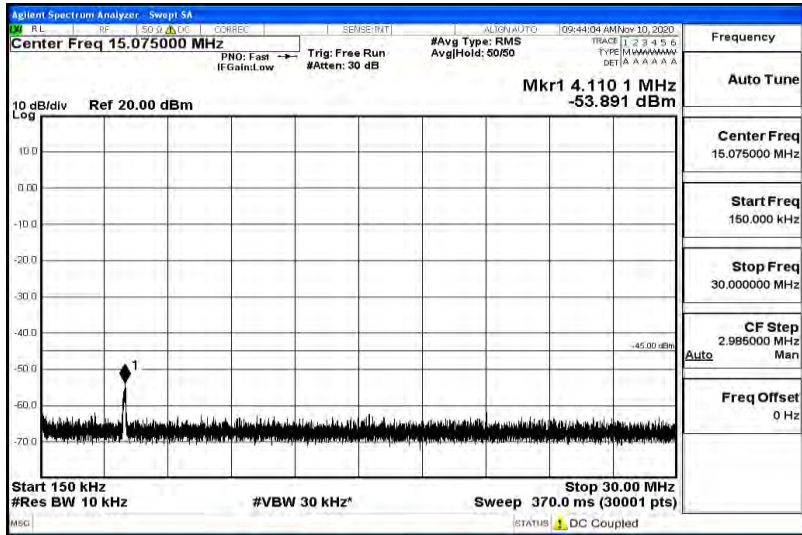

Band7-5MHz-16QAM-21425-1RB#0-Range2:0.15~30MHz