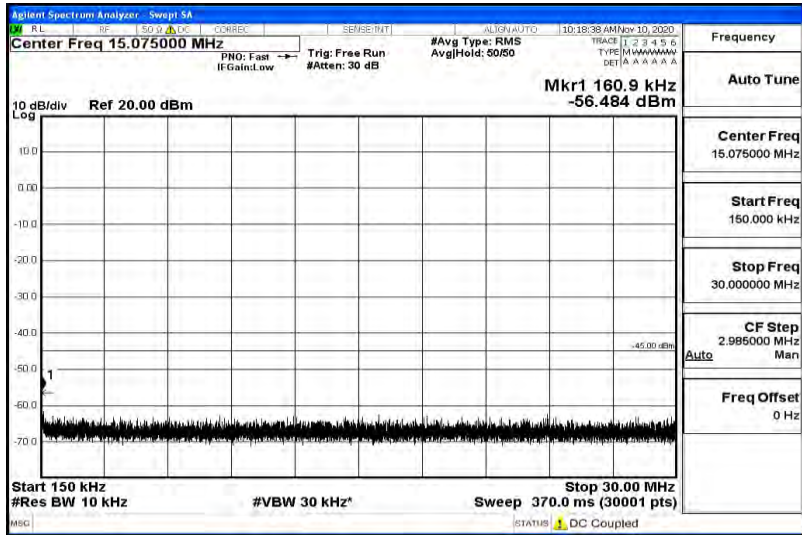

Band7-15MHz-16QAM-21375-1RB#0-Range5:5000~12000MHz

Band7-15MHz-16QAM-21375-1RB#0-Range6:12000~26500MHz

Band7-20MHz-QPSK-20850-1RB#0-Range1:0.009~0.15MHz

Band7-20MHz-QPSK-20850-1RB#0-Range2:0.15~30MHz

Band7-20MHz-QPSK-20850-1RB#0-Range3:30~1000MHz