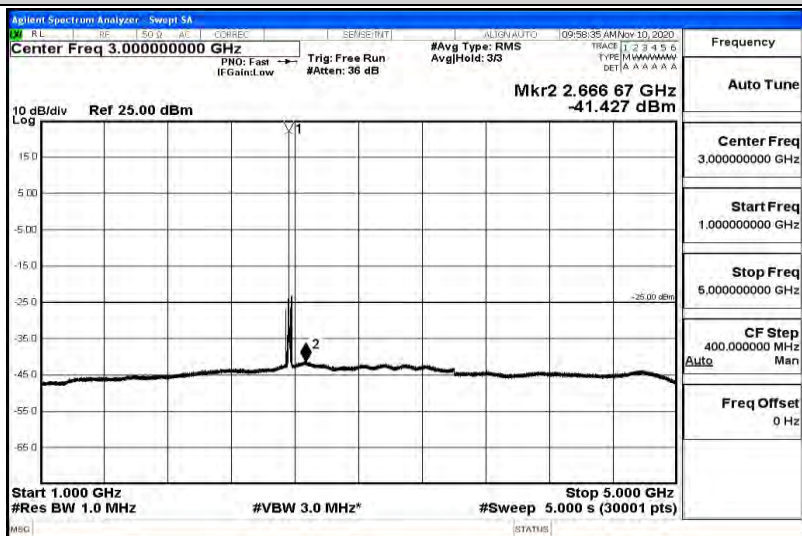

Band7-10MHz-QPSK-21400-1RB#0-Range4:100~5000MHz