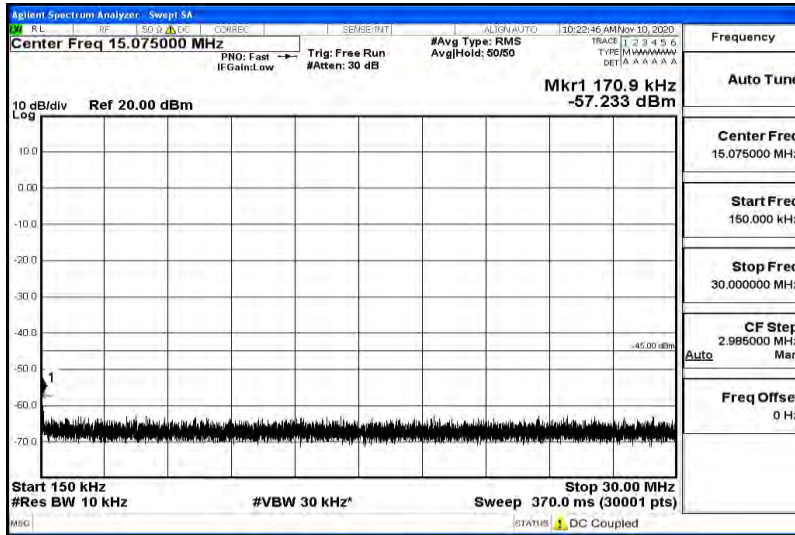

Band7-20MHz-QPSK-20850-1RB#0-Range4:100~5000MHz

Band7-20MHz-QPSK-20850-1RB#0-Range5:5000~12000MHz

Band7-20MHz-QPSK-20850-1RB#0-Range6:12000~26500MHz

Band7-20MHz-QPSK-21100-1RB#0-Range1:0.009~0.15MHz

Band7-20MHz-QPSK-21100-1RB#0-Range2:0.15~30MHz