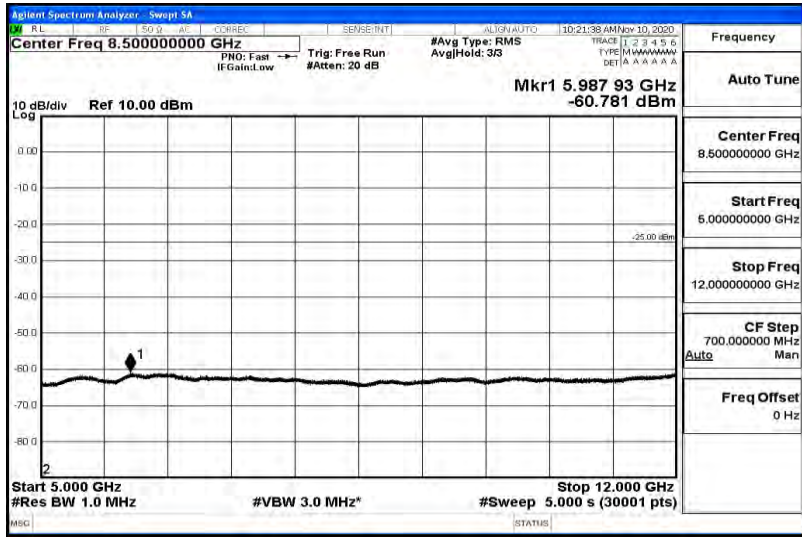

Band7-20MHz-16QAM-20850-1RB#0-Range1:0.009~0.15MHz

Band7-20MHz-16QAM-20850-1RB#0-Range2:0.15~30MHz

Band7-20MHz-16QAM-20850-1RB#0-Range3:30~1000MHz

Band7-20MHz-16QAM-20850-1RB#0-Range4:1000~5000MHz

Band7-20MHz-16QAM-20850-1RB#0-Range5:5000~12000MHz