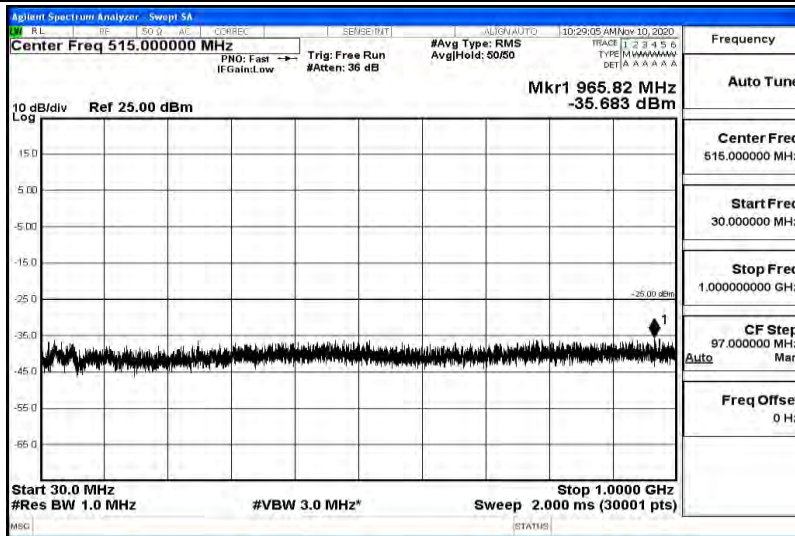

Band7-20MHz-16QAM-21100-1RB#0-Range5:5000~12000MHz

Band7-20MHz-16QAM-21100-1RB#0-Range6:12000~26500MHz

Band7-20MHz-16QAM-21350-1RB#0-Range1:0.009~0.15MHz

Band7-20MHz-16QAM-21350-1RB#0-Range2:0.15~30MHz

Band7-20MHz-16QAM-21350-1RB#0-Range3:30~1000MHz