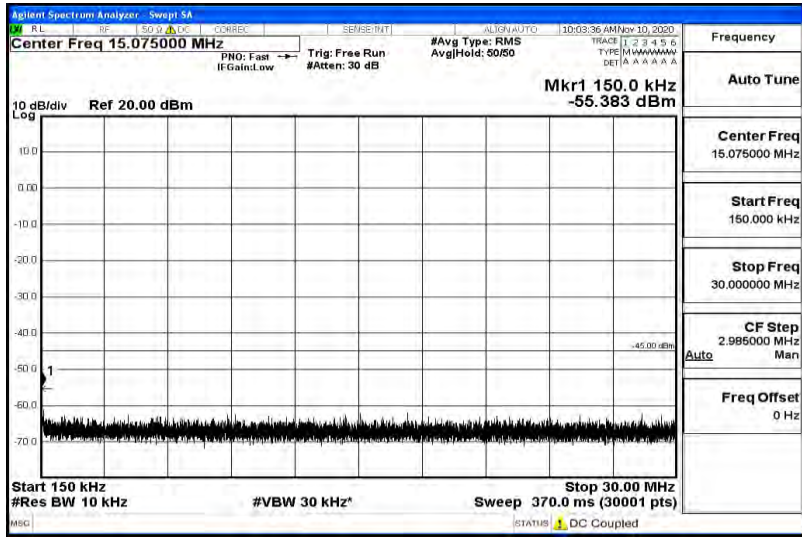

Band7-15MHz-QPSK-20825-1RB#0-Range2:0.15~30MHz