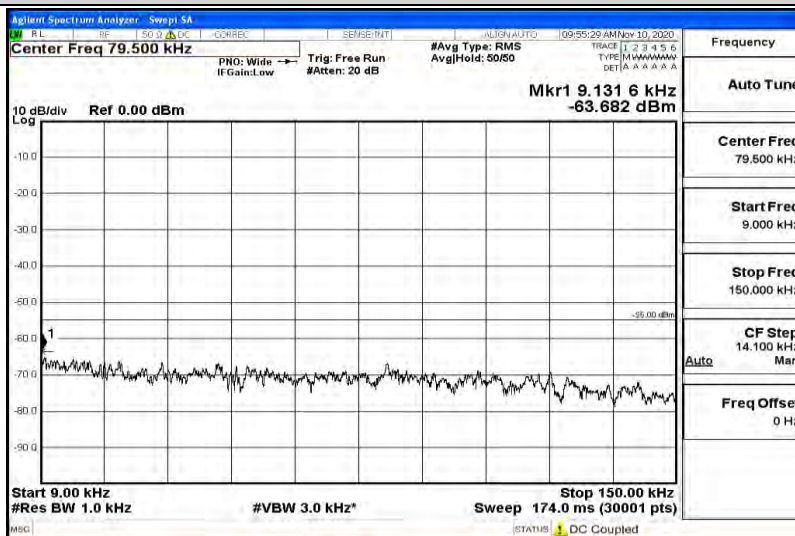

Band7-10MHz-16QAM-20800-1RB#0-Range3:30~1000MHz

Band7-10MHz-16QAM-20800-1RB#0-Range4:1000~5000MHz

Band7-10MHz-16QAM-20800-1RB#0-Range5:5000~12000MHz

Band7-10MHz-16QAM-20800-1RB#0-Range6:12000~26500MHz

Band7-10MHz-16QAM-21100-1RB#0-Range1:0.009~0.15MHz