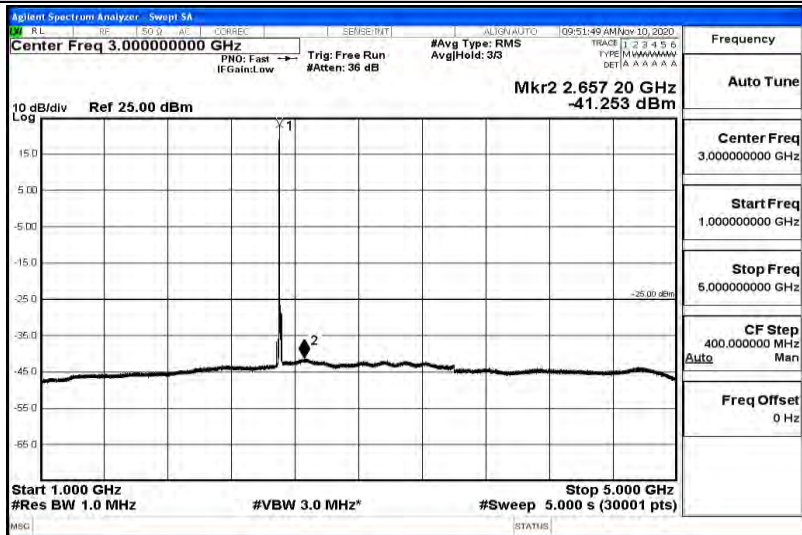

Band7-10MHz-16QAM-20800-1RB#0-Range4:1000~5000MHz