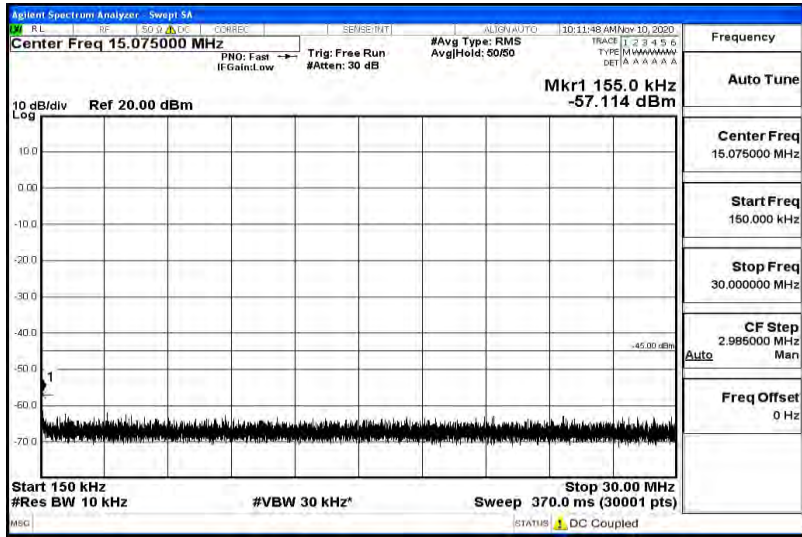

Band7-15MHz-QPSK-21100-1RB#0-Range4:100~5000MHz

Band7-15MHz-QPSK-21100-1RB#0-Range5:5000~12000MHz

Band7-15MHz-QPSK-21100-1RB#0-Range6:12000~26500MHz

Band7-15MHz-QPSK-21375-1RB#0-Range1:0.009~0.15MHz

Band7-15MHz-QPSK-21375-1RB#0-Range2:0.15~30MHz