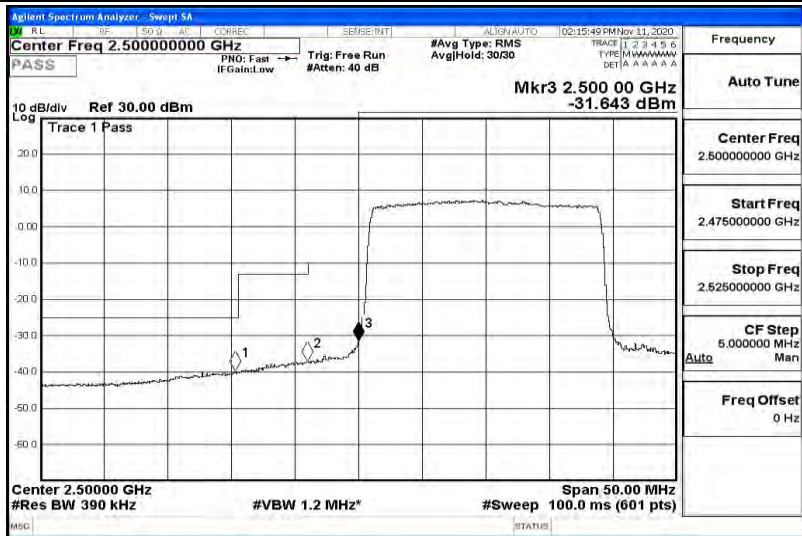

Band7-15MHz-16QAM-21375-75RB#0

Band7-20MHz-QPSK-20850-100RB#0

Band7-20MHz-QPSK-21350-100RB#0

Band7-20MHz-16QAM-20850-100RB#0

Band7-20MHz-16QAM-21350-100RB#0

G.5 Conducted Spurious Emission

Test Result

Band	Bandwidth	Modulation	Channel	RB Configuration	Frequency Range	Result (dBm)	Verdict
Band7	5MHz	QPSK	20775	1RB#0	Range1:0.009~0.15MHz	-64.72	PASS
Band7	5MHz	QPSK	20775	1RB#0	Range2:0.15~30MHz	-57.03	PASS
Band7	5MHz	QPSK	20775	1RB#0	Range3:30~1000MHz	-35.6	PASS
Band7	5MHz	QPSK	20775	1RB#0	Range4:1000~5000MHz	-41.39	PASS
Band7	5MHz	QPSK	20775	1RB#0	Range5:5000~12000MHz	-60.25	PASS
Band7	5MHz	QPSK	20775	1RB#0	Range6:12000~26500MHz	-51.77	PASS
Band7	5MHz	QPSK	21100	1RB#0	Range1:0.009~0.15MHz	-64.85	PASS
Band7	5MHz	QPSK	21100	1RB#0	Range2:0.15~30MHz	-55.93	PASS
Band7	5MHz	QPSK	21100	1RB#0	Range3:30~1000MHz	-35.36	PASS
Band7	5MHz	QPSK	21100	1RB#0	Range4:1000~5000MHz	-41.41	PASS
Band7	5MHz	QPSK	21100	1RB#0	Range5:5000~12000MHz	-61.01	PASS
Band7	5MHz	QPSK	21100	1RB#0	Range6:12000~26500MHz	-51.62	PASS
Band7	5MHz	QPSK	21425	1RB#0	Range1:0.009~0.15MHz	-65.69	PASS
Band7	5MHz	QPSK	21425	1RB#0	Range2:0.15~30MHz	-54.81	PASS
Band7	5MHz	QPSK	21425	1RB#0	Range3:30~1000MHz	-34.46	PASS
Band7	5MHz	QPSK	21425	1RB#0	Range4:1000~5000MHz	-41.45	PASS
Band7	5MHz	QPSK	21425	1RB#0	Range5:5000~12000MHz	-60.95	PASS
Band7	5MHz	QPSK	21425	1RB#0	Range6:12000~26500MHz	-51.81	PASS
Band7	5MHz	16QAM	20775	1RB#0	Range1:0.009~0.15MHz	-64.81	PASS
Band7	5MHz	16QAM	20775	1RB#0	Range2:0.15~30MHz	-57.5	PASS
Band7	5MHz	16QAM	20775	1RB#0	Range3:30~1000MHz	-34.95	PASS
Band7	5MHz	16QAM	20775	1RB#0	Range4:1000~5000MHz	-41.21	PASS
Band7	5MHz	16QAM	20775	1RB#0	Range5:5000~12000MHz	-60.99	PASS
Band7	5MHz	16QAM	20775	1RB#0	Range6:12000~26500MHz	-51.85	PASS
Band7	5MHz	16QAM	21100	1RB#0	Range1:0.009~0.15MHz	-65.52	PASS
Band7	5MHz	16QAM	21100	1RB#0	Range2:0.15~30MHz	-55.65	PASS
Band7	5MHz	16QAM	21100	1RB#0	Range3:30~1000MHz	-35.62	PASS
Band7	5MHz	16QAM	21100	1RB#0	Range4:1000~5000MHz	-41.06	PASS
Band7	5MHz	16QAM	21100	1RB#0	Range5:5000~12000MHz	-60.84	PASS
Band7	5MHz	16QAM	21100	1RB#0	Range6:12000~26500MHz	-51.69	PASS
Band7	5MHz	16QAM	21425	1RB#0	Range1:0.009~0.15MHz	-64.32	PASS
Band7	5MHz	16QAM	21425	1RB#0	Range2:0.15~30MHz	-53.89	PASS
Band7	5MHz	16QAM	21425	1RB#0	Range3:30~1000MHz	-35.28	PASS
Band7	5MHz	16QAM	21425	1RB#0	Range4:1000~5000MHz	-41.32	PASS
Band7	5MHz	16QAM	21425	1RB#0	Range5:5000~12000MHz	-61.03	PASS
Band7	5MHz	16QAM	21425	1RB#0	Range6:12000~26500MHz	-51.78	PASS
Band7	10MHz	QPSK	20800	1RB#0	Range1:0.009~0.15MHz	-65.22	PASS
Band7	10MHz	QPSK	20800	1RB#0	Range2:0.15~30MHz	-54.95	PASS