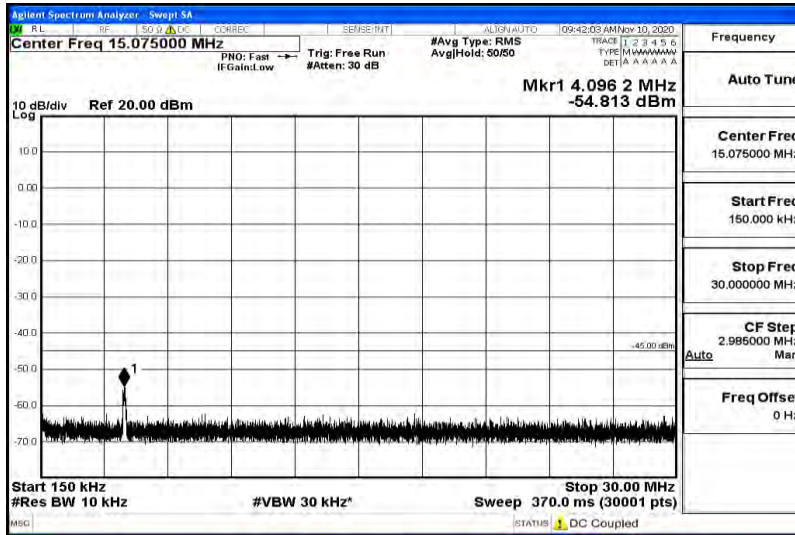

Band7-5MHz-QPSK-21425-1RB#0-Range2:0.15~30MHz