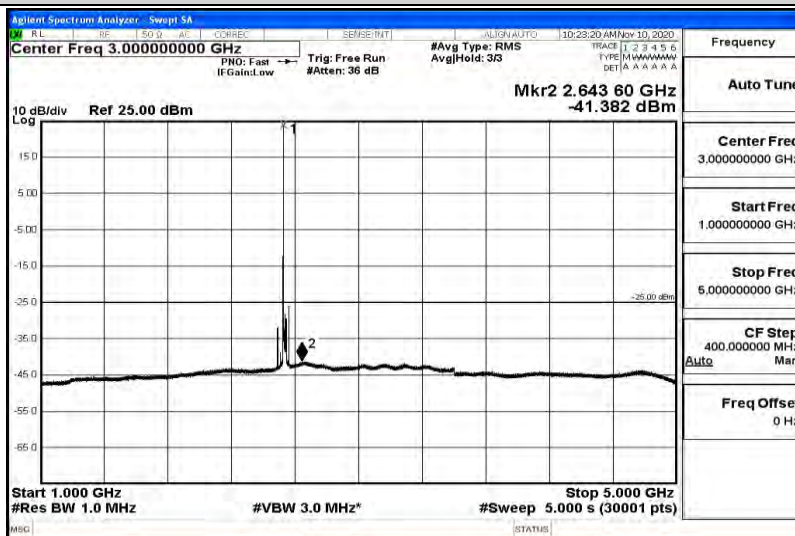

Band7-20MHz-QPSK-21100-1RB#0-Range4:100~5000MHz