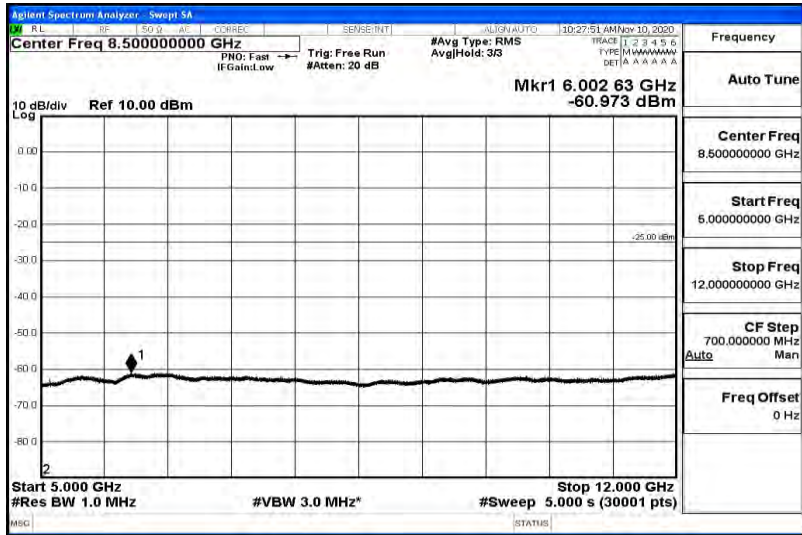

Band7-20MHz-QPSK-21350-1RB#0-Range2:0.15~30MHz

Band7-20MHz-QPSK-21350-1RB#0-Range3:30~1000MHz

Band7-20MHz-QPSK-21350-1RB#0-Range4:100~5000MHz

Band7-20MHz-QPSK-21350-1RB#0-Range5:5000~12000MHz

Band7-20MHz-QPSK-21350-1RB#0-Range6:12000~26500MHz