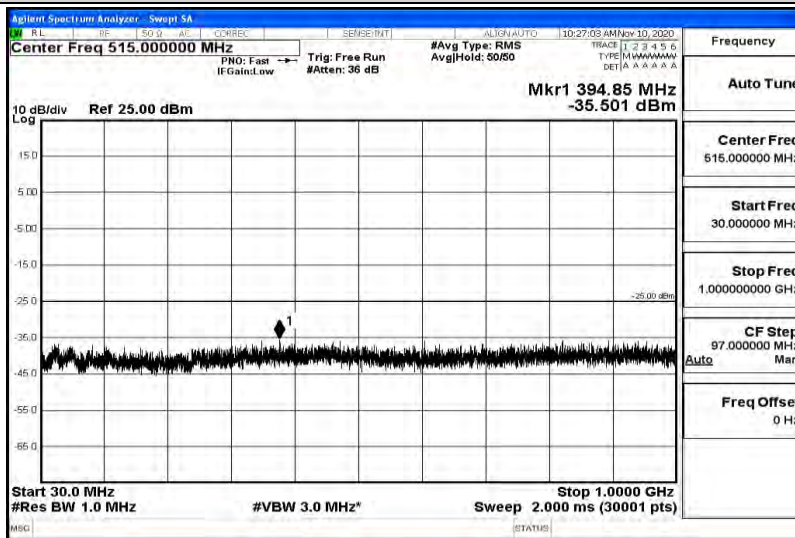

Band7-20MHz-QPSK-21350-1RB#0-Range3:30~1000MHz