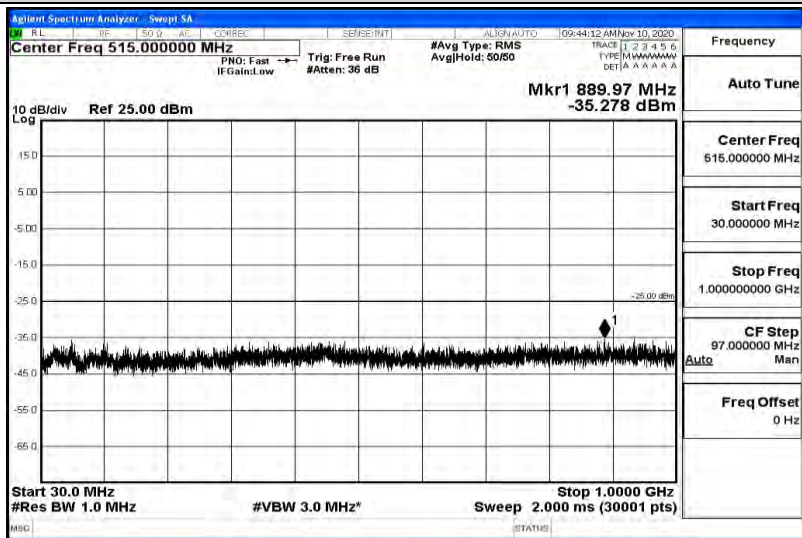

Band7-5MHz-16QAM-21425-1RB#0-Range3:30~1000MHz