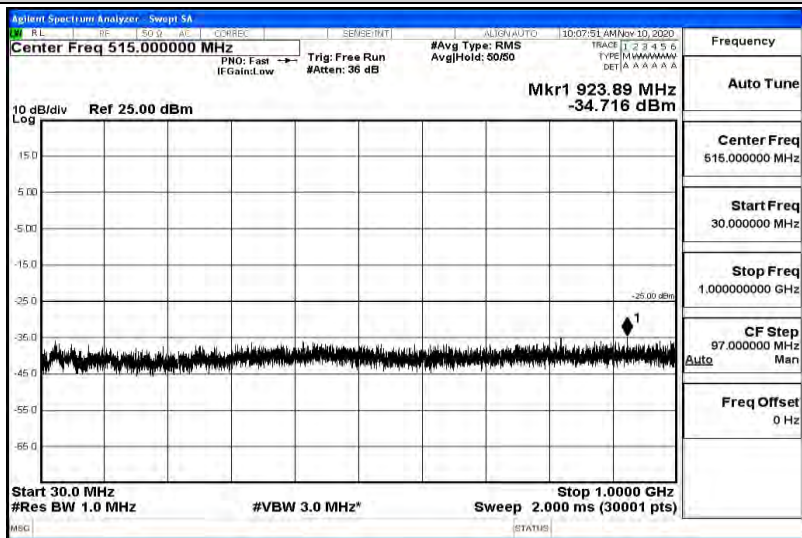

Band7-15MHz-QPSK-20825-1RB#0-Range5:5000~12000MHz

Band7-15MHz-QPSK-20825-1RB#0-Range6:12000~26500MHz

Band7-15MHz-QPSK-21100-1RB#0-Range1:0.009~0.15MHz

Band7-15MHz-QPSK-21100-1RB#0-Range2:0.15~30MHz

Band7-15MHz-QPSK-21100-1RB#0-Range3:30~1000MHz