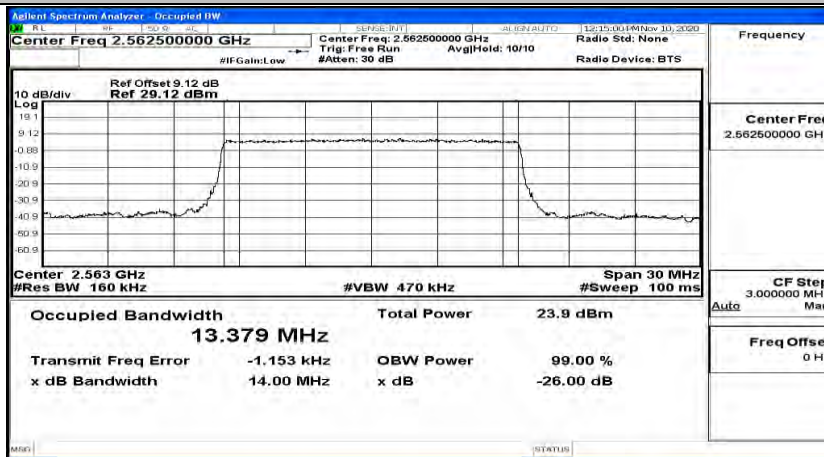

EBW & OBW Test Graph(s) (Channel Bandwidth:15 MHz)_HCH_16QAM