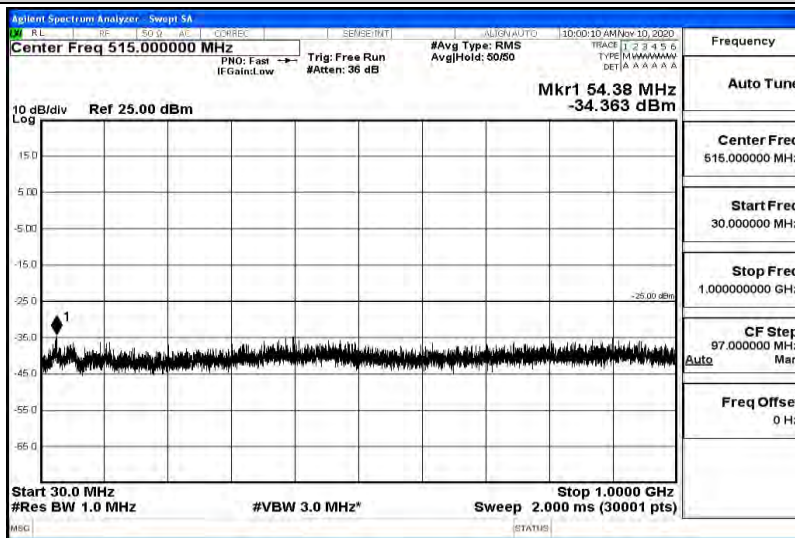

Band7-10MHz-16QAM-21400-1RB#0-Range3:30~1000MHz