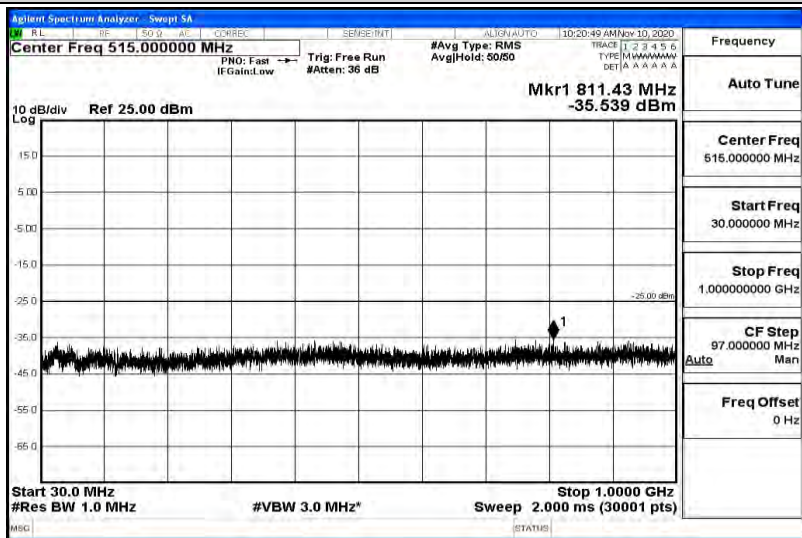

Band7-20MHz-16QAM-20850-1RB#0-Range3:30~1000MHz