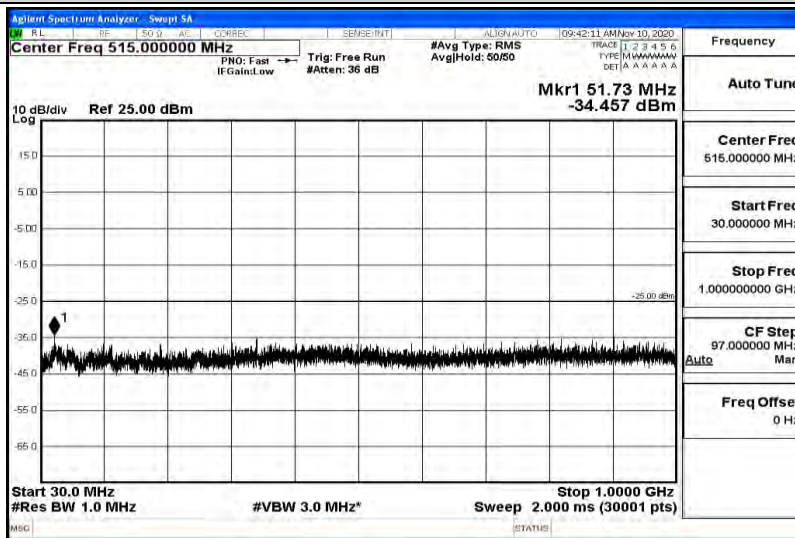

Band7-5MHz-QPSK-21100-1RB#0-Range6:12000~26500MHz

Band7-5MHz-QPSK-21425-1RB#0-Range1:0.009~0.15MHz

Band7-5MHz-QPSK-21425-1RB#0-Range2:0.15~30MHz

Band7-5MHz-QPSK-21425-1RB#0-Range3:30~1000MHz

Band7-5MHz-QPSK-21425-1RB#0-Range4:1000~5000MHz