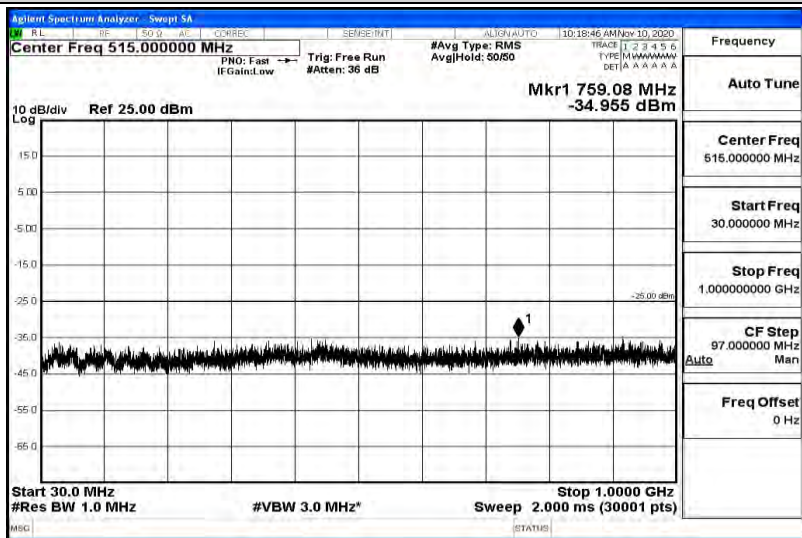

Band7-15MHz-16QAM-21375-1RB#0-Range5:5000~12000MHz

Band7-15MHz-16QAM-21375-1RB#0-Range6:12000~26500MHz

Band7-20MHz-QPSK-20850-1RB#0-Range1:0.009~0.15MHz

Band7-20MHz-QPSK-20850-1RB#0-Range2:0.15~30MHz

Band7-20MHz-QPSK-20850-1RB#0-Range3:30~1000MHz