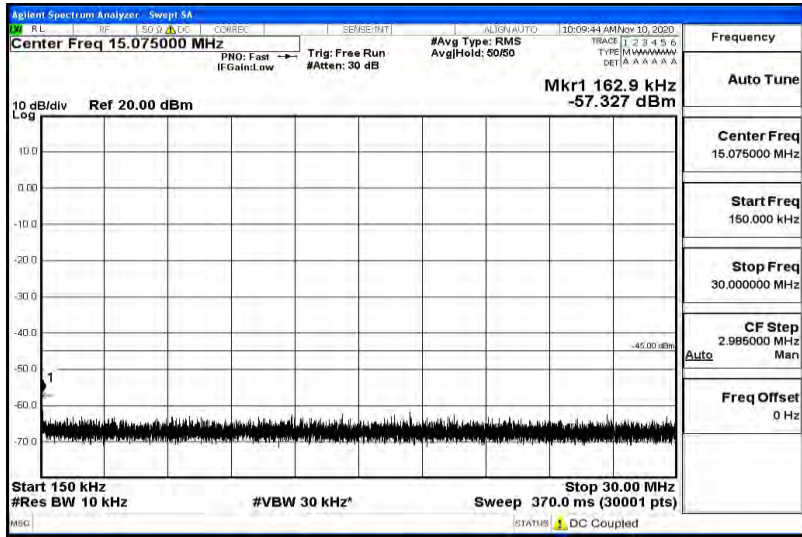

Band7-15MHz-16QAM-21100-1RB#0-Range2:0.15~30MHz