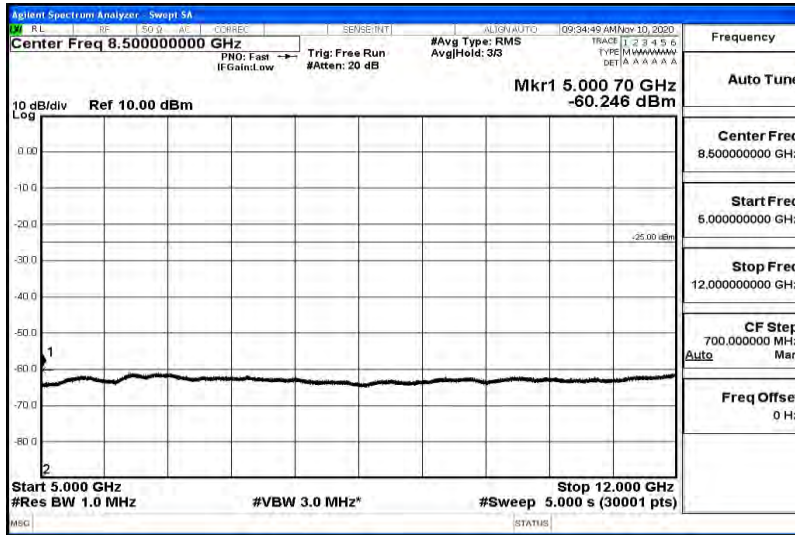

Test Graphs

Band7-5MHz-QPSK-20775-1RB#0-Range3:30~1000MHz

Band7-5MHz-QPSK-20775-1RB#0-Range4:1000~5000MHz

Band7-5MHz-QPSK-20775-1RB#0-Range5:5000~12000MHz

Band7-5MHz-QPSK-20775-1RB#0-Range6:12000~26500MHz