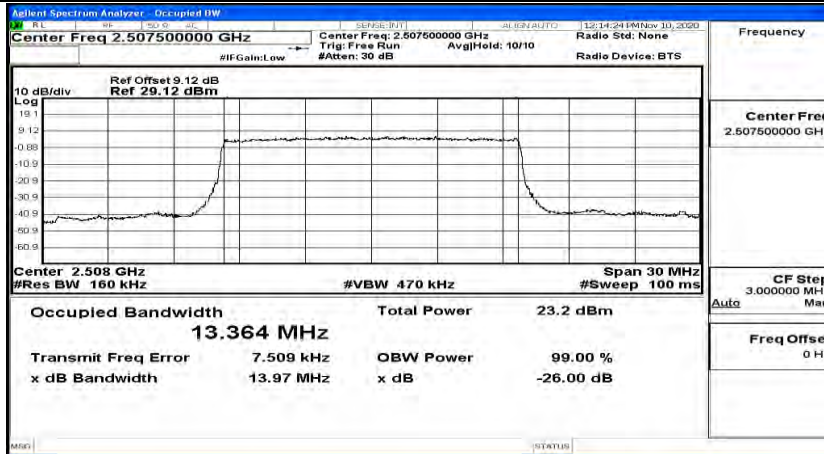

EBW & OBW Test Graph(s) (Channel Bandwidth:15 MHz)_LCH_QPSK

EBW & OBW Test Graph(s) (Channel Bandwidth:15 MHz)_MCH_QPSK

EBW & OBW Test Graph(s) (Channel Bandwidth:15 MHz)_HCH_QPSK

EBW & OBW Test Graph(s) (Channel Bandwidth:15 MHz)_LCH_16QAM