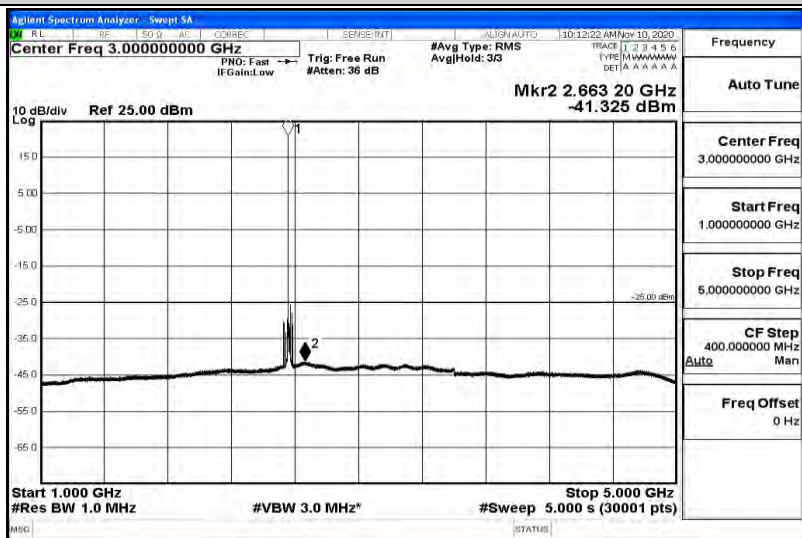

Band7-15MHz-QPSK-21375-1RB#0-Range4:100~5000MHz