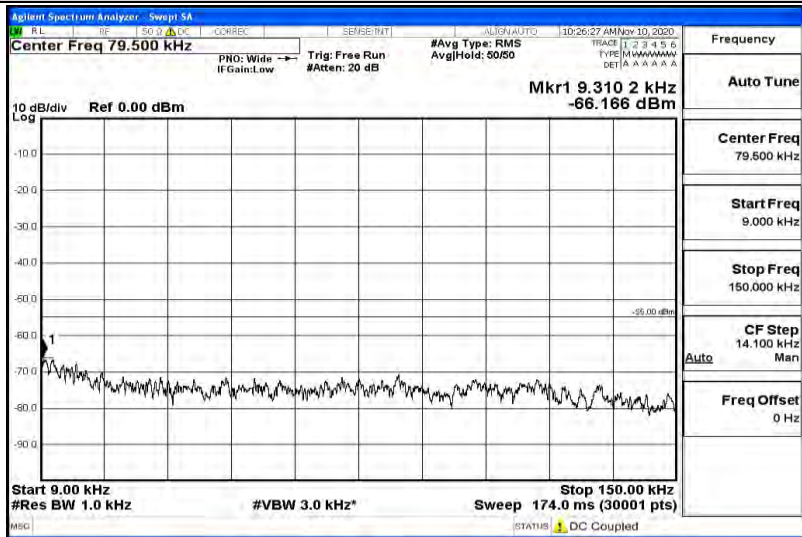

Band7-20MHz-QPSK-21100-1RB#0-Range3:30~1000MHz

Band7-20MHz-QPSK-21100-1RB#0-Range4:100~5000MHz

Band7-20MHz-QPSK-21100-1RB#0-Range5:5000~12000MHz

Band7-20MHz-QPSK-21100-1RB#0-Range6:12000~26500MHz

Band7-20MHz-QPSK-21350-1RB#0-Range1:0.009~0.15MHz