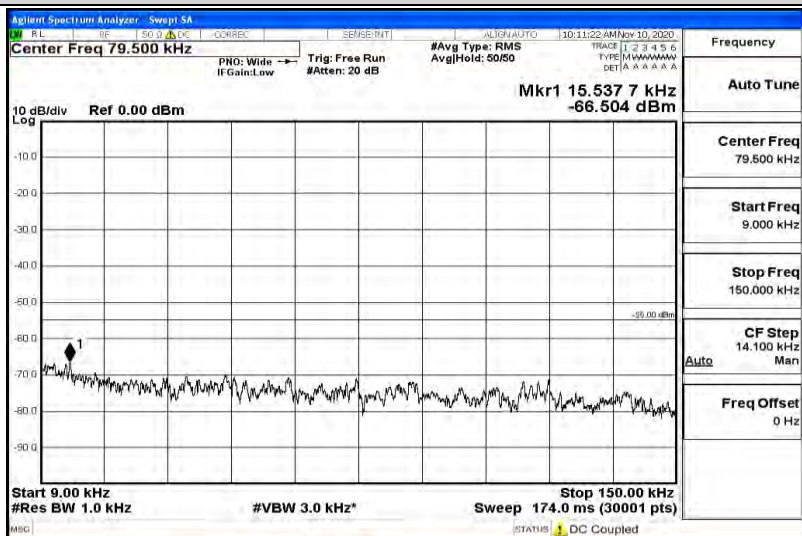

Band7-15MHz-QPSK-21100-1RB#0-Range4:100~5000MHz

Band7-15MHz-QPSK-21100-1RB#0-Range5:5000~12000MHz

Band7-15MHz-QPSK-21100-1RB#0-Range6:12000~26500MHz

Band7-15MHz-QPSK-21375-1RB#0-Range1:0.009~0.15MHz

Band7-15MHz-QPSK-21375-1RB#0-Range2:0.15~30MHz