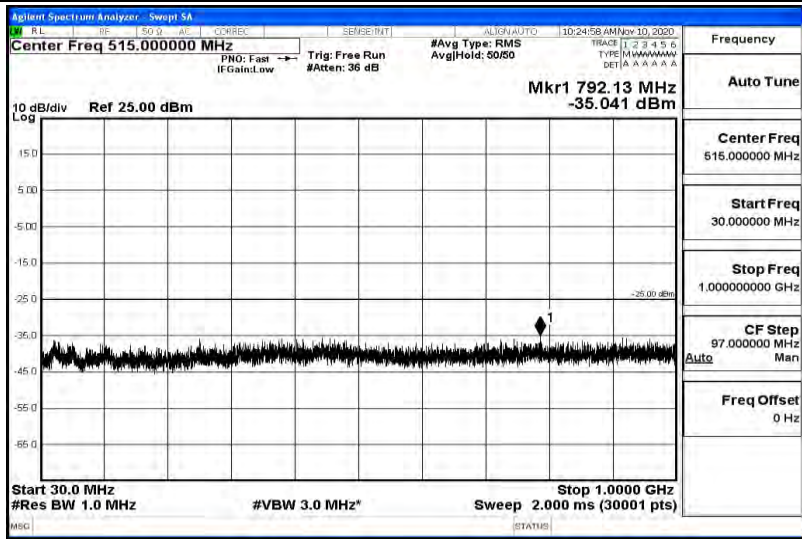

Band7-20MHz-16QAM-20850-1RB#0-Range6:12000~26500MHz

Band7-20MHz-16QAM-21100-1RB#0-Range1:0.009~0.15MHz

Band7-20MHz-16QAM-21100-1RB#0-Range2:0.15~30MHz

Band7-20MHz-16QAM-21100-1RB#0-Range3:30~1000MHz

Band7-20MHz-16QAM-21100-1RB#0-Range4:1000~5000MHz