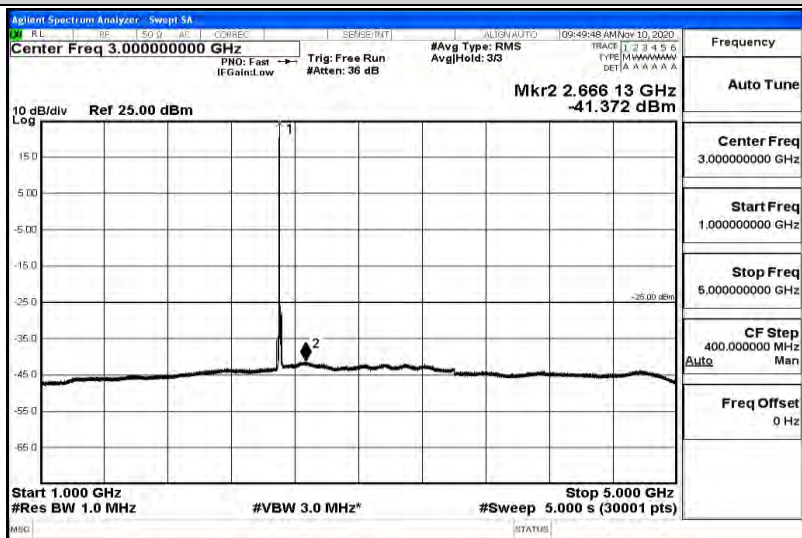

Band7-10MHz-QPSK-20800-1RB#0-Range1:0.009~0.15MHz

Band7-10MHz-QPSK-20800-1RB#0-Range2:0.15~30MHz

Band7-10MHz-QPSK-20800-1RB#0-Range3:30~1000MHz

Band7-10MHz-QPSK-20800-1RB#0-Range4:100~5000MHz

Band7-10MHz-QPSK-20800-1RB#0-Range5:5000~12000MHz