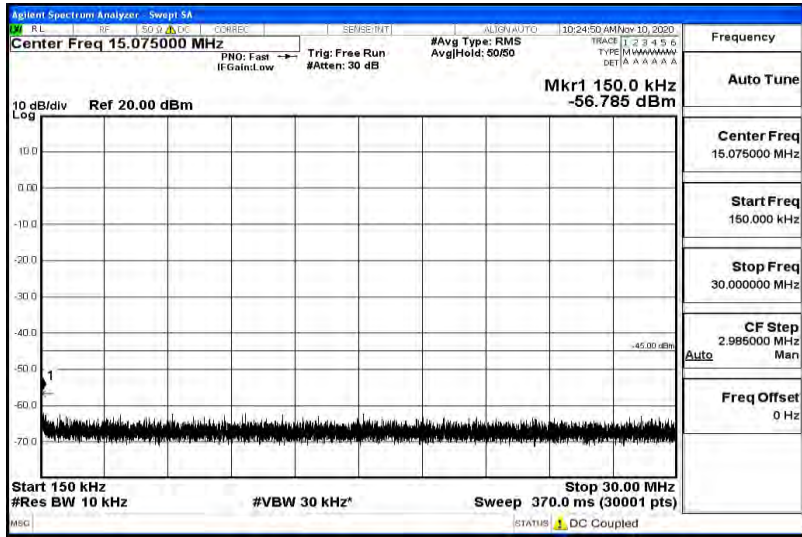

Band7-20MHz-16QAM-21100-1RB#0-Range2:0.15~30MHz