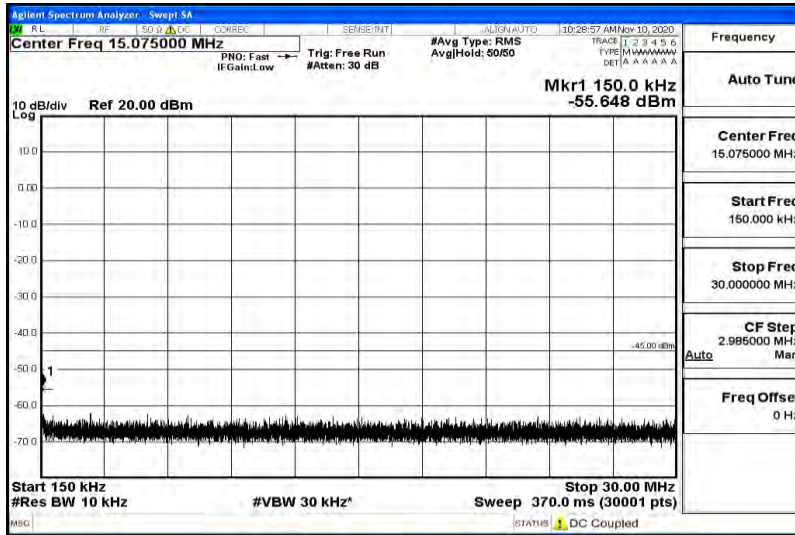

Band7-20MHz-16QAM-21100-1RB#0-Range5:5000~12000MHz

Band7-20MHz-16QAM-21100-1RB#0-Range6:12000~26500MHz

Band7-20MHz-16QAM-21350-1RB#0-Range1:0.009~0.15MHz

Band7-20MHz-16QAM-21350-1RB#0-Range2:0.15~30MHz

Band7-20MHz-16QAM-21350-1RB#0-Range3:30~1000MHz