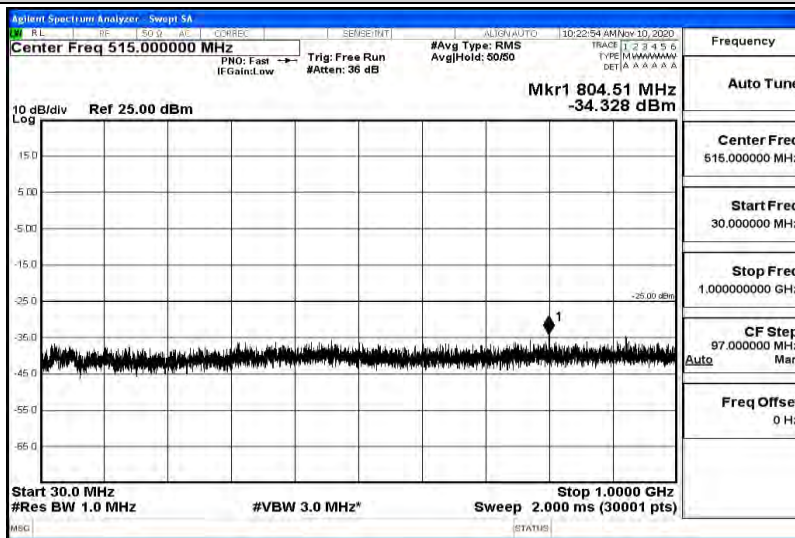

Band7-20MHz-QPSK-21100-1RB#0-Range3:30~1000MHz