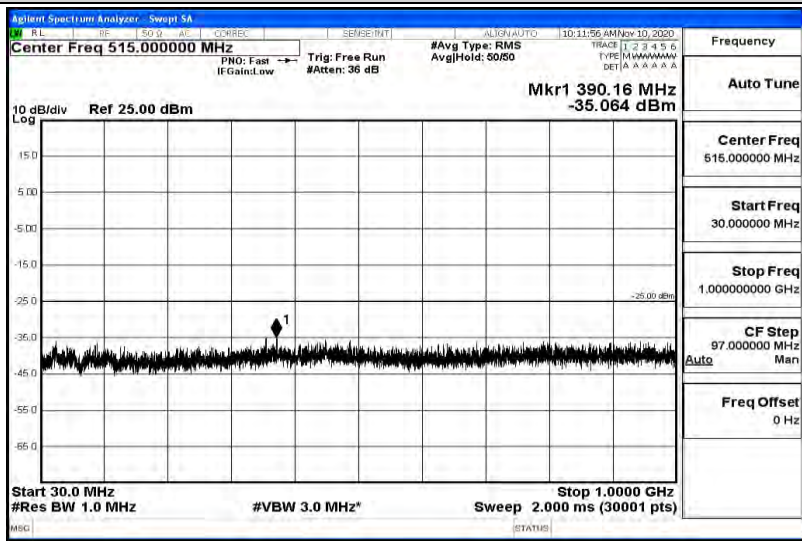

Band7-15MHz-QPSK-21375-1RB#0-Range3:30~1000MHz