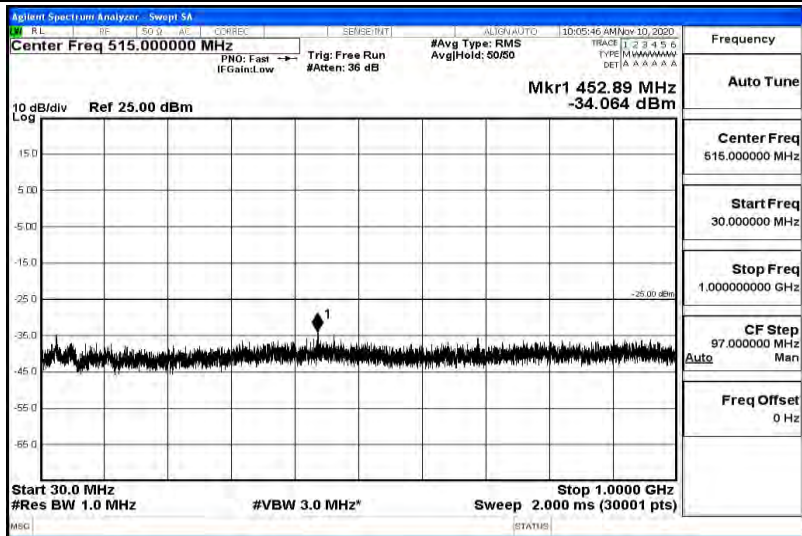

Band7-15MHz-16QAM-20825-1RB#0-Range3:30~1000MHz