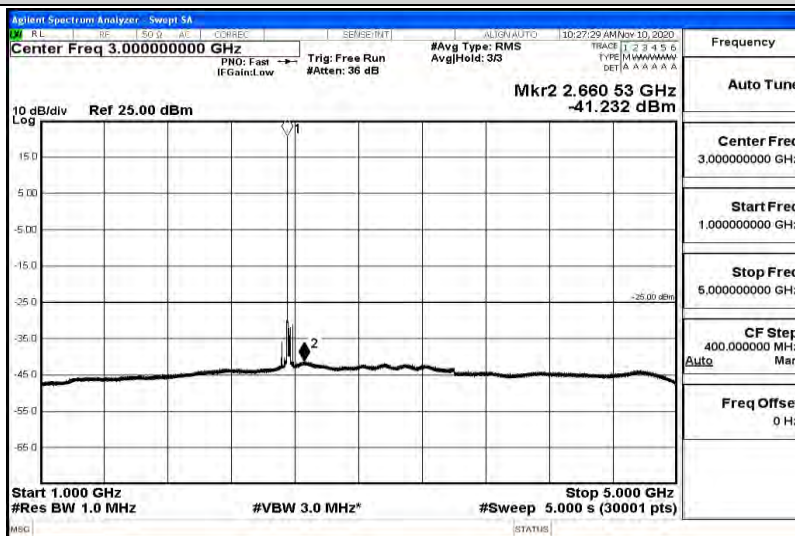

Band7-20MHz-QPSK-21350-1RB#0-Range4:100~5000MHz