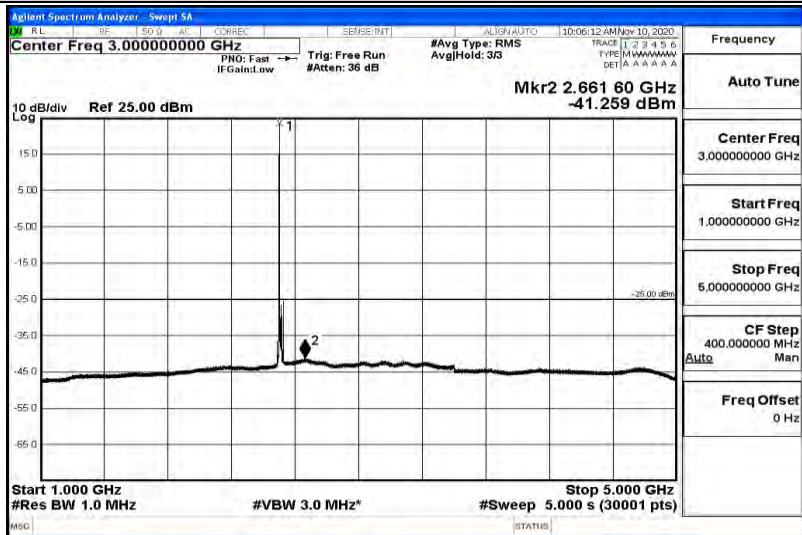

Band7-15MHz-16QAM-20825-1RB#0-Range4:1000~5000MHz