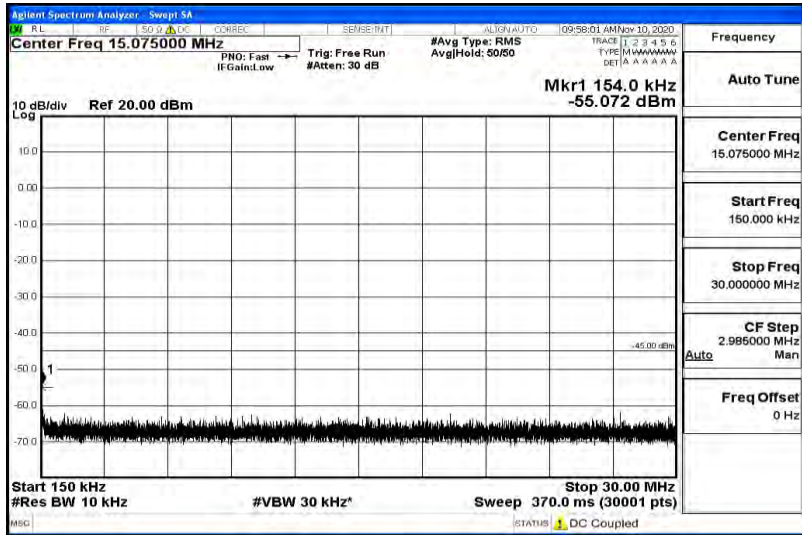

Band7-10MHz-QPSK-21100-1RB#0-Range5:5000~12000MHz

Band7-10MHz-QPSK-21100-1RB#0-Range6:12000~26500MHz

Band7-10MHz-QPSK-21400-1RB#0-Range1:0.009~0.15MHz

Band7-10MHz-QPSK-21400-1RB#0-Range2:0.15~30MHz

Band7-10MHz-QPSK-21400-1RB#0-Range3:30~1000MHz