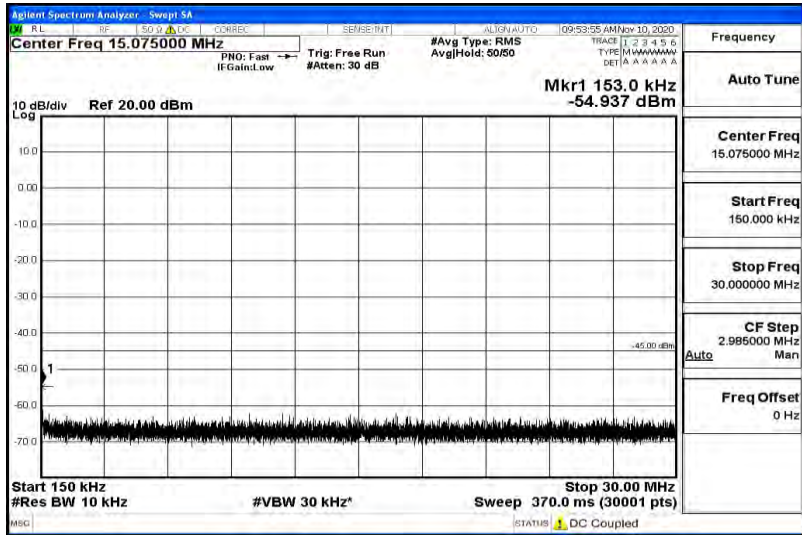

Band7-10MHz-QPSK-21100-1RB#0-Range2:0.15~30MHz