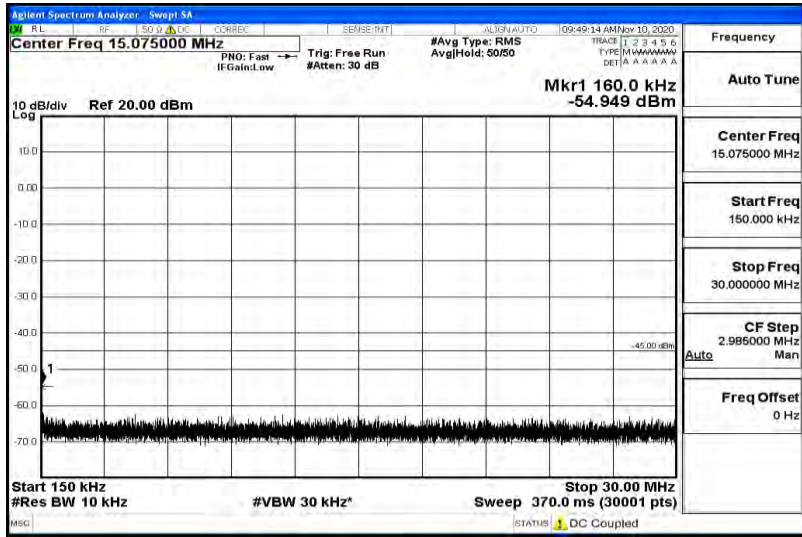

Band7-10MHz-QPSK-20800-1RB#0-Range2:0.15~30MHz