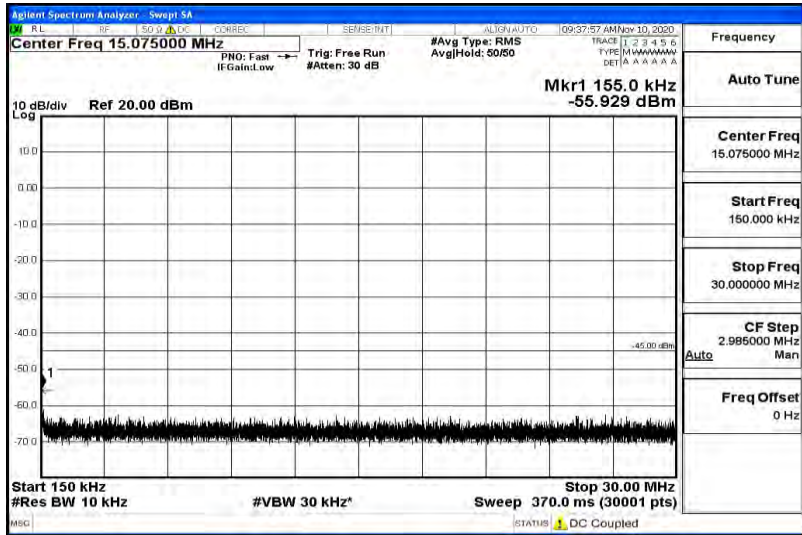

Band7-5MHz-QPSK-21100-1RB#0-Range2:0.15~30MHz