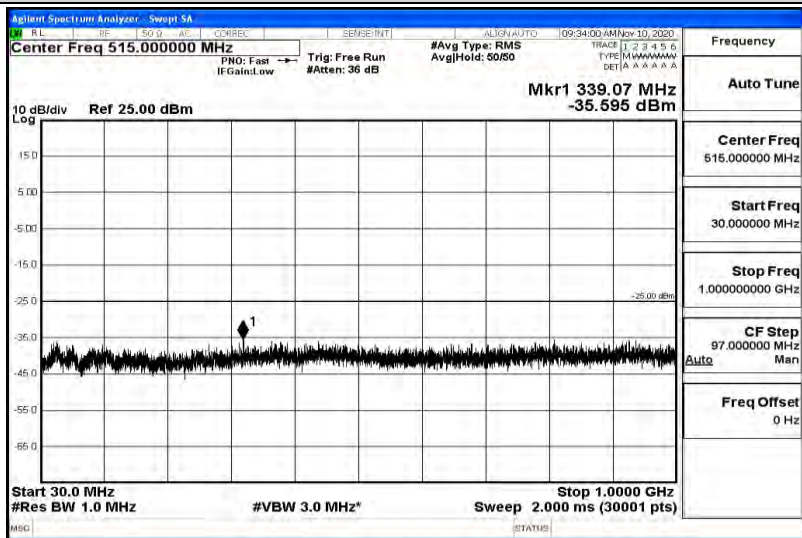

Band7-5MHz-QPSK-20775-1RB#0-Range3:30~1000MHz