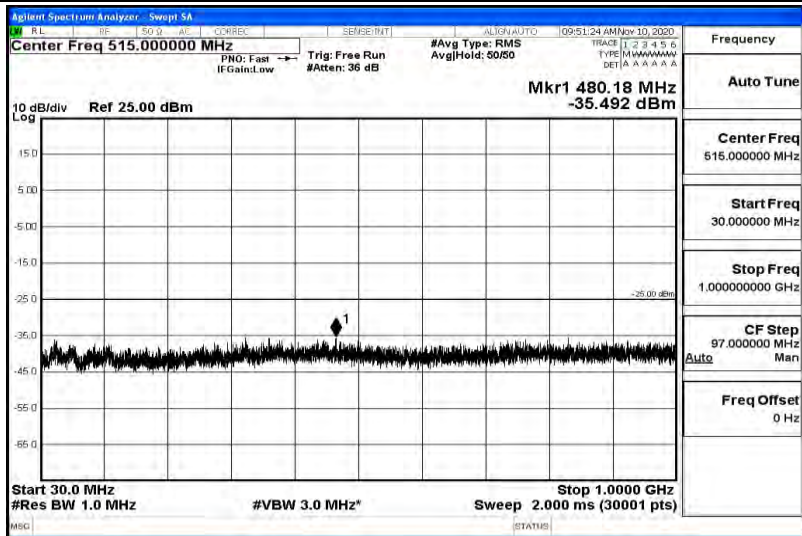

Band7-10MHz-16QAM-20800-1RB#0-Range3:30~1000MHz