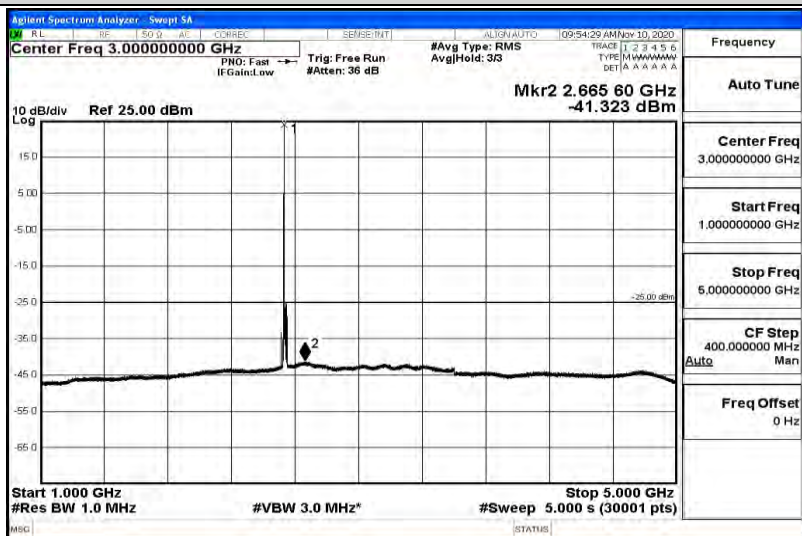

Band7-10MHz-QPSK-20800-1RB#0-Range6:12000~26500MHz

Band7-10MHz-QPSK-21100-1RB#0-Range1:0.009~0.15MHz

Band7-10MHz-QPSK-21100-1RB#0-Range2:0.15~30MHz

Band7-10MHz-QPSK-21100-1RB#0-Range3:30~1000MHz

Band7-10MHz-QPSK-21100-1RB#0-Range4:100~5000MHz