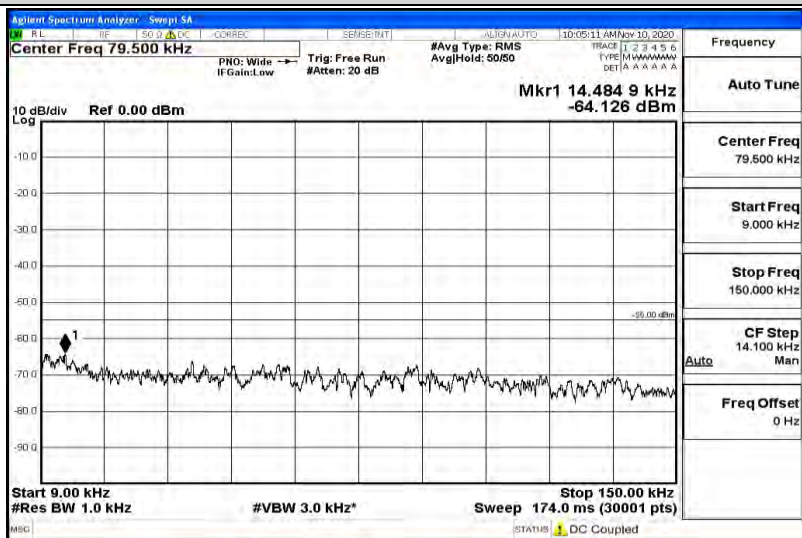

Band7-15MHz-QPSK-21375-1RB#0-Range3:30~1000MHz

Band7-15MHz-QPSK-21375-1RB#0-Range4:100~5000MHz

Band7-15MHz-QPSK-21375-1RB#0-Range5:5000~12000MHz

Band7-15MHz-QPSK-21375-1RB#0-Range6:12000~26500MHz

Band7-15MHz-16QAM-20825-1RB#0-Range1:0.009~0.15MHz