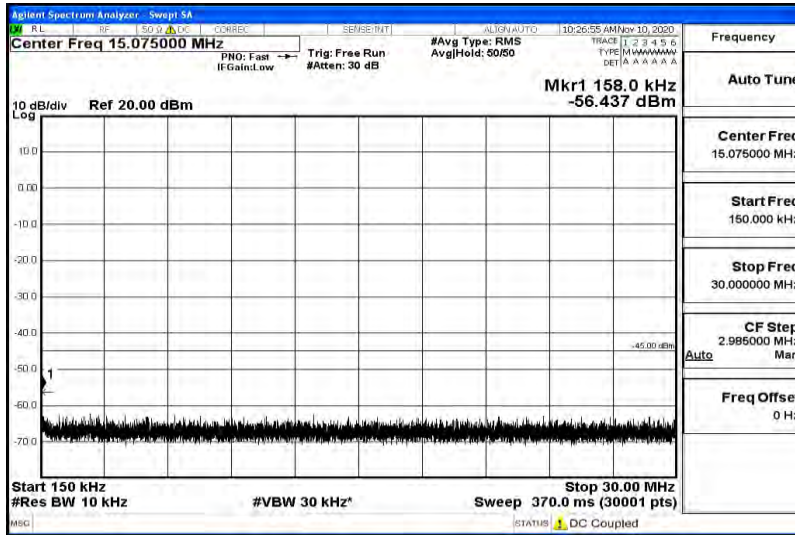

Band7-20MHz-QPSK-21350-1RB#0-Range2:0.15~30MHz