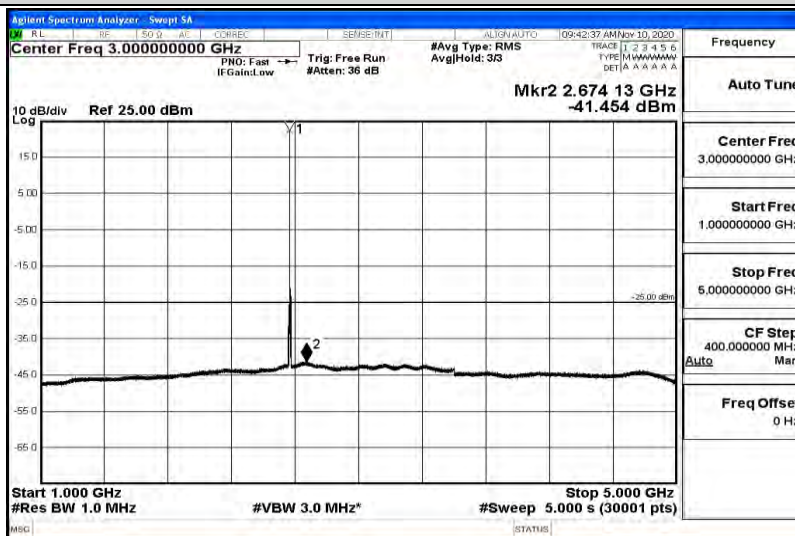

Band7-5MHz-QPSK-21100-1RB#0-Range6:12000~26500MHz

Band7-5MHz-QPSK-21425-1RB#0-Range1:0.009~0.15MHz

Band7-5MHz-QPSK-21425-1RB#0-Range2:0.15~30MHz

Band7-5MHz-QPSK-21425-1RB#0-Range3:30~1000MHz

Band7-5MHz-QPSK-21425-1RB#0-Range4:1000~5000MHz