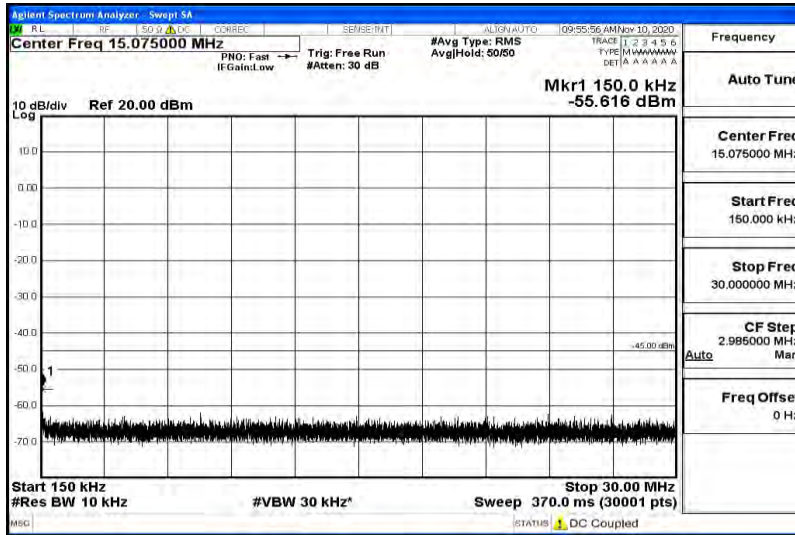

Band7-10MHz-16QAM-21100-1RB#0-Range2:0.15~30MHz