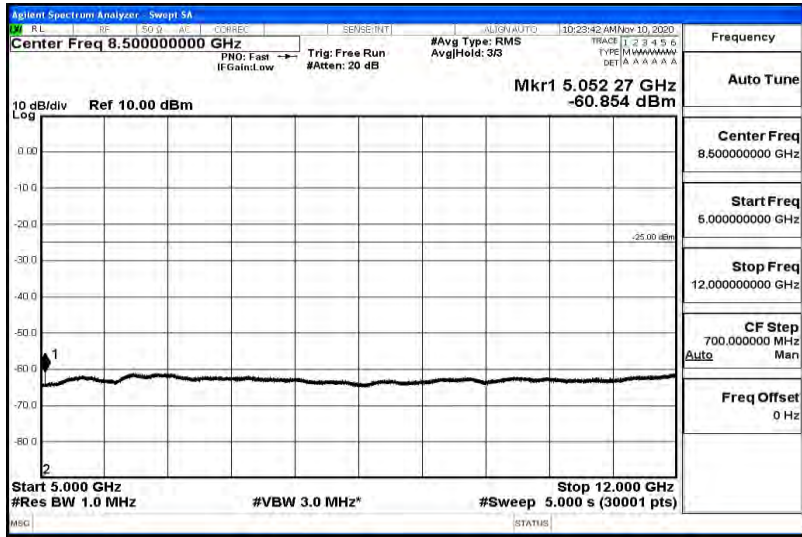

Band7-20MHz-QPSK-21100-1RB#0-Range5:5000~12000MHz