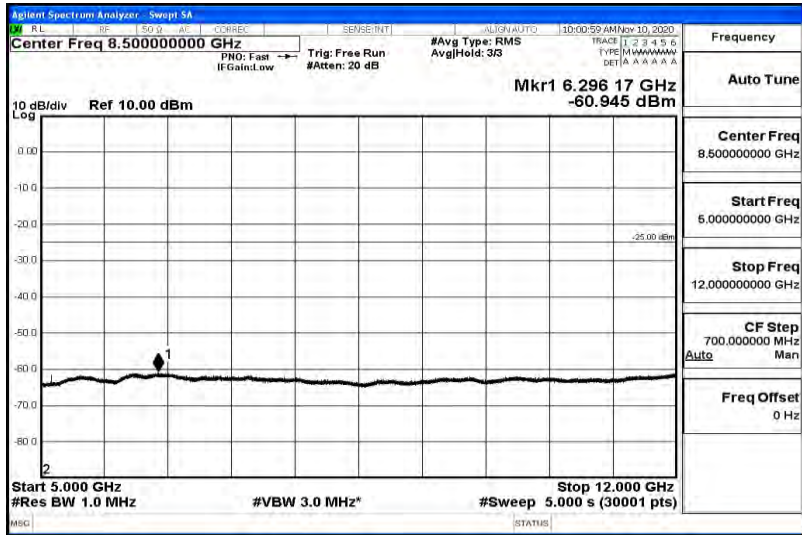

Band7-10MHz-16QAM-21400-1RB#0-Range1:0.009~0.15MHz

Band7-10MHz-16QAM-21400-1RB#0-Range2:0.15~30MHz

Band7-10MHz-16QAM-21400-1RB#0-Range3:30~1000MHz

Band7-10MHz-16QAM-21400-1RB#0-Range4:1000~5000MHz

Band7-10MHz-16QAM-21400-1RB#0-Range5:5000~12000MHz