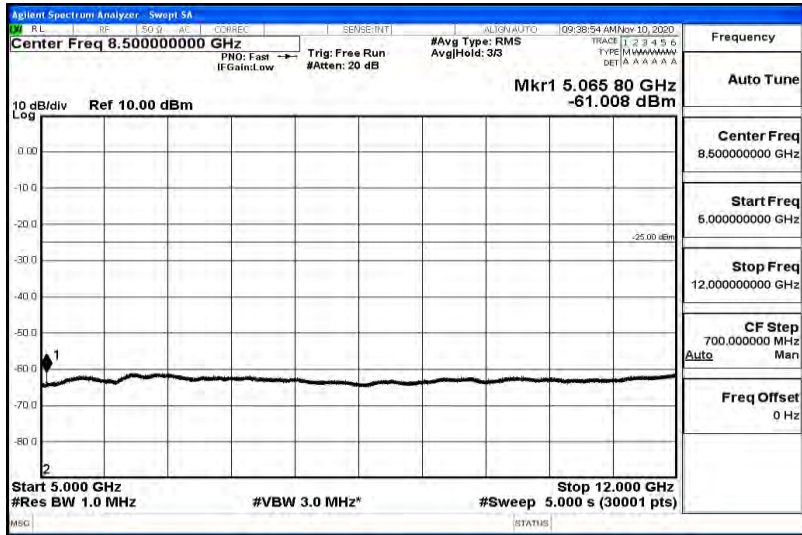

Band7-5MHz-QPSK-21100-1RB#0-Range1:0.009~0.15MHz

Band7-5MHz-QPSK-21100-1RB#0-Range2:0.15~30MHz

Band7-5MHz-QPSK-21100-1RB#0-Range3:30~1000MHz

Band7-5MHz-QPSK-21100-1RB#0-Range4:1000~5000MHz

Band7-5MHz-QPSK-21100-1RB#0-Range5:5000~12000MHz