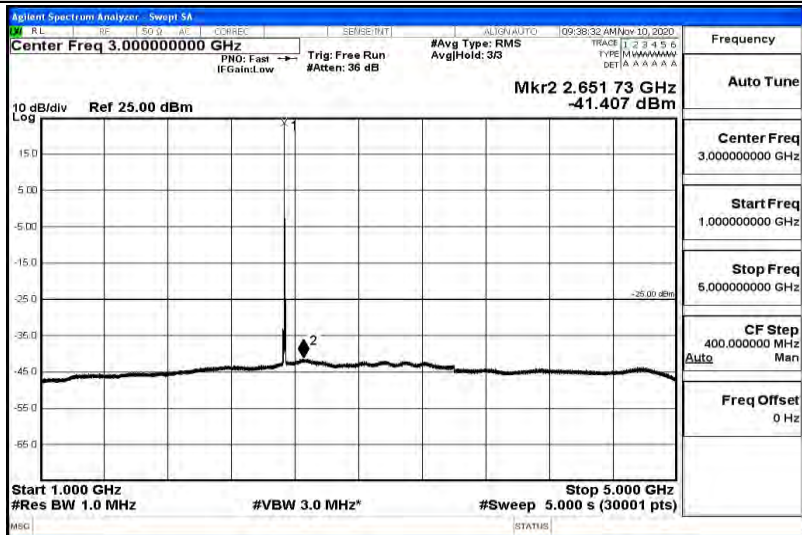

Band7-5MHz-QPSK-21100-1RB#0-Range1:0.009~0.15MHz

Band7-5MHz-QPSK-21100-1RB#0-Range2:0.15~30MHz

Band7-5MHz-QPSK-21100-1RB#0-Range3:30~1000MHz

Band7-5MHz-QPSK-21100-1RB#0-Range4:1000~5000MHz

Band7-5MHz-QPSK-21100-1RB#0-Range5:5000~12000MHz