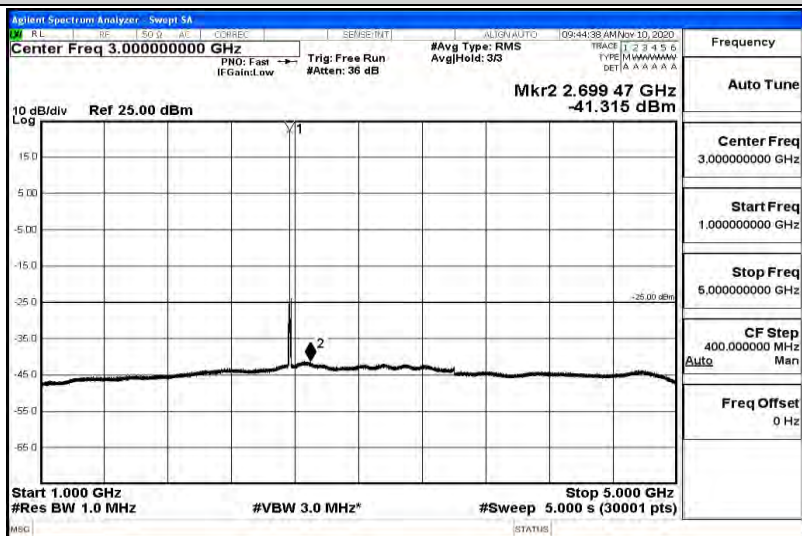

Band7-5MHz-16QAM-21425-1RB#0-Range4:1000~5000MHz