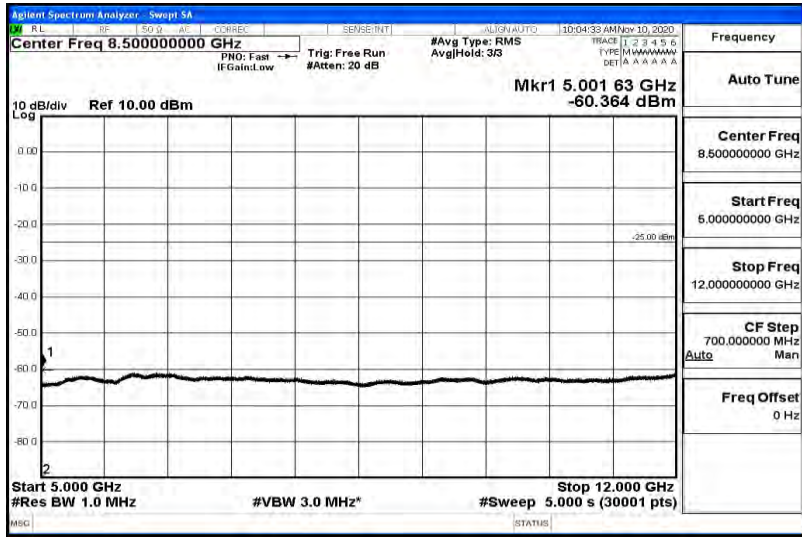

Band7-15MHz-QPSK-20825-1RB#0-Range5:5000~12000MHz