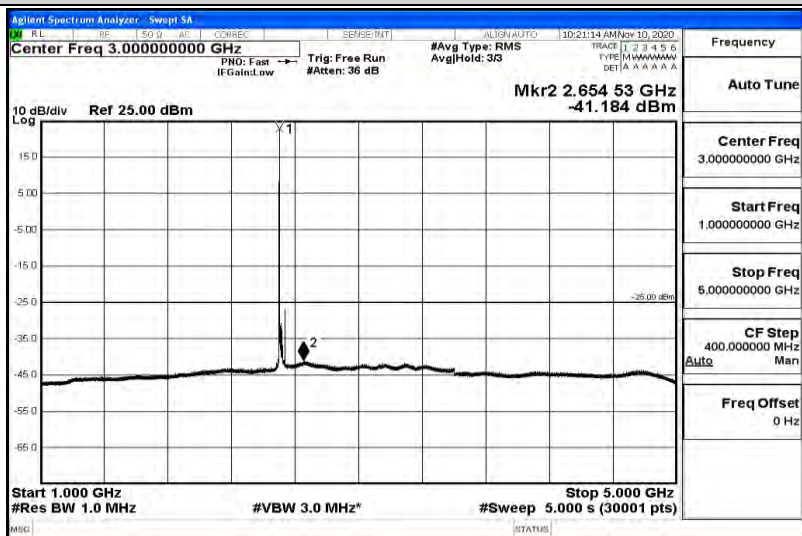

Band7-20MHz-16QAM-20850-1RB#0-Range1:0.009~0.15MHz

Band7-20MHz-16QAM-20850-1RB#0-Range2:0.15~30MHz

Band7-20MHz-16QAM-20850-1RB#0-Range3:30~1000MHz

Band7-20MHz-16QAM-20850-1RB#0-Range4:1000~5000MHz

Band7-20MHz-16QAM-20850-1RB#0-Range5:5000~12000MHz