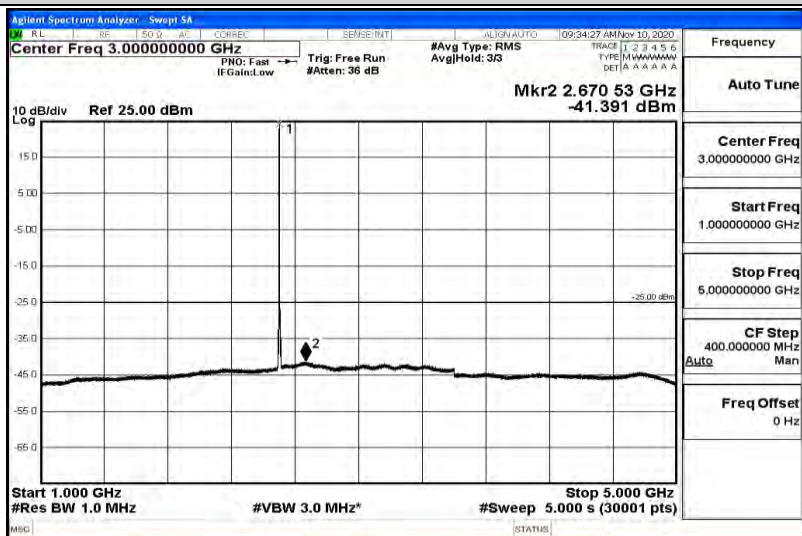

Test Graphs

Band7-5MHz-QPSK-20775-1RB#0-Range3:30~1000MHz

Band7-5MHz-QPSK-20775-1RB#0-Range4:1000~5000MHz

Band7-5MHz-QPSK-20775-1RB#0-Range5:5000~12000MHz

Band7-5MHz-QPSK-20775-1RB#0-Range6:12000~26500MHz