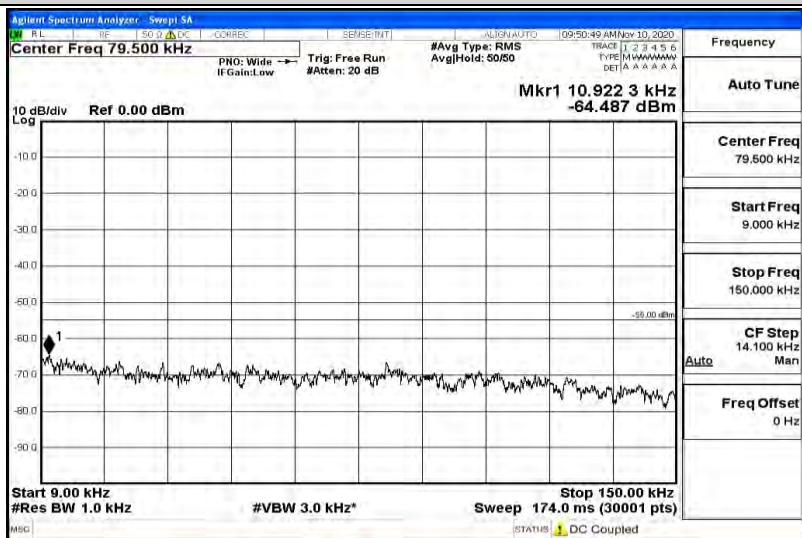

Band7-10MHz-QPSK-21400-1RB#0-Range4:100~5000MHz

Band7-10MHz-QPSK-21400-1RB#0-Range5:5000~12000MHz

Band7-10MHz-QPSK-21400-1RB#0-Range6:12000~26500MHz

Band7-10MHz-16QAM-20800-1RB#0-Range1:0.009~0.15MHz

Band7-10MHz-16QAM-20800-1RB#0-Range2:0.15~30MHz