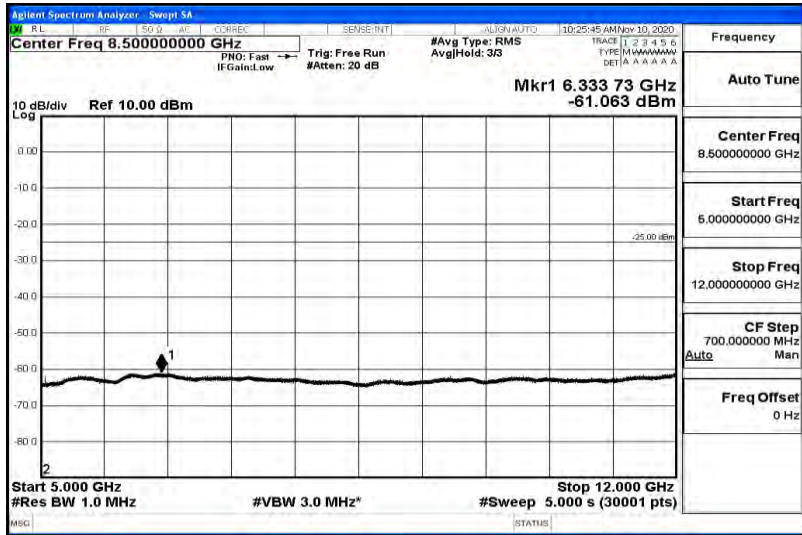

Band7-20MHz-16QAM-21100-1RB#0-Range5:5000~12000MHz