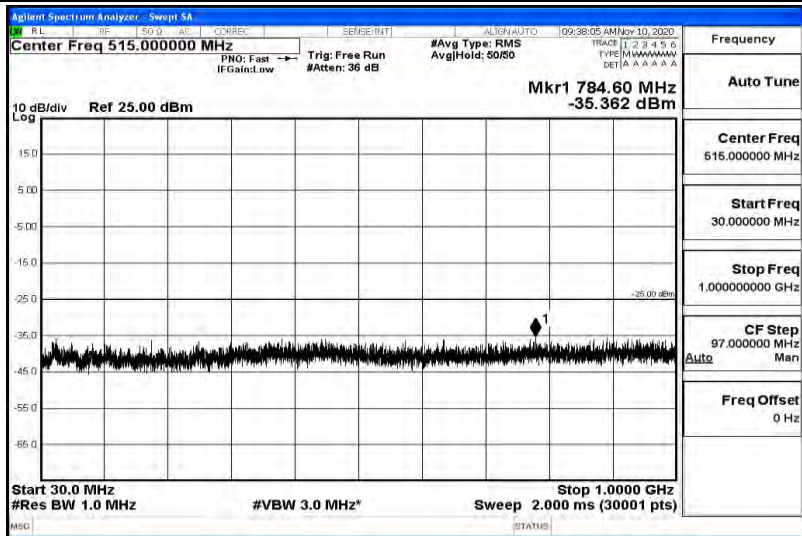

Band7-5MHz-QPSK-21100-1RB#0-Range3:30~1000MHz