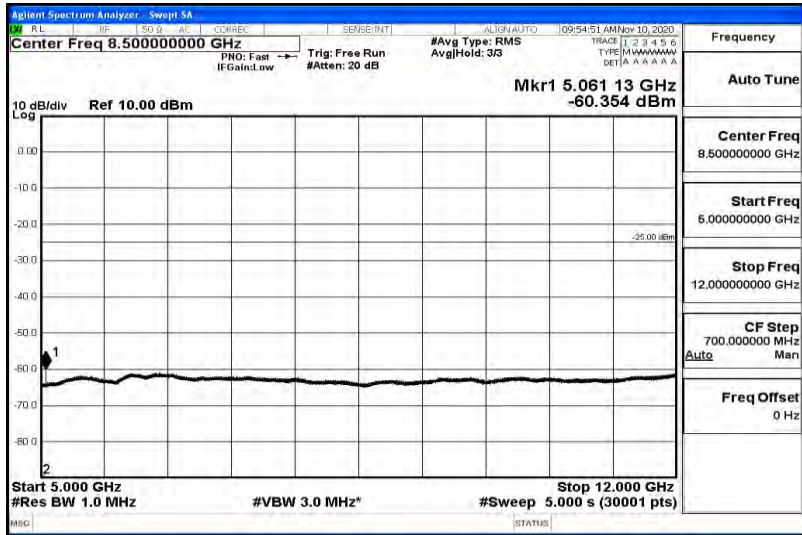

Band7-10MHz-QPSK-21100-1RB#0-Range5:5000~12000MHz