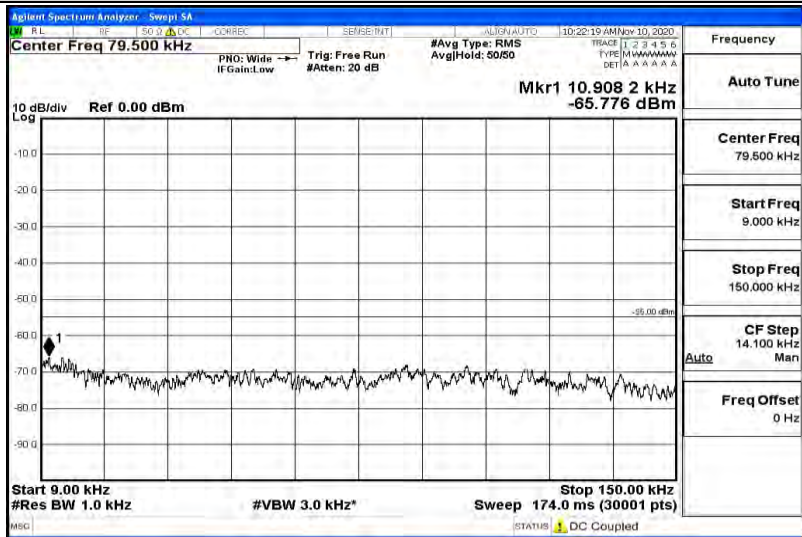

Band7-20MHz-QPSK-20850-1RB#0-Range4:100~5000MHz

Band7-20MHz-QPSK-20850-1RB#0-Range5:5000~12000MHz

Band7-20MHz-QPSK-20850-1RB#0-Range6:12000~26500MHz

Band7-20MHz-QPSK-21100-1RB#0-Range1:0.009~0.15MHz

Band7-20MHz-QPSK-21100-1RB#0-Range2:0.15~30MHz