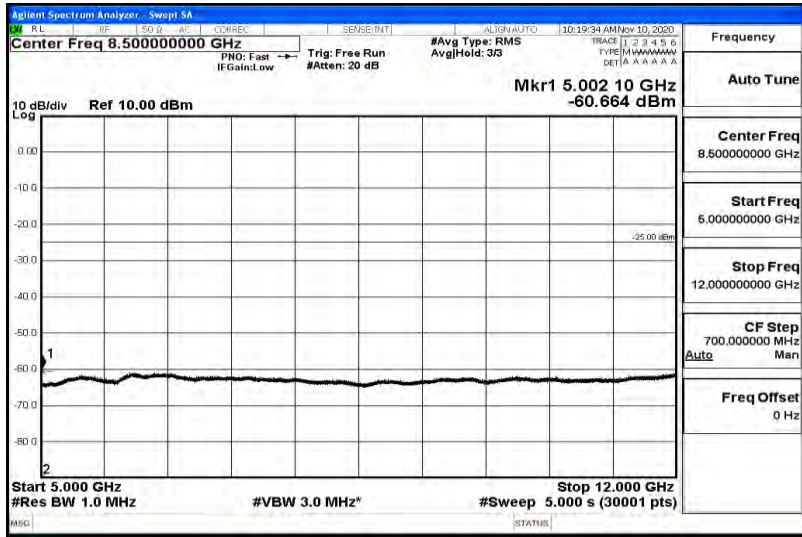

Band7-20MHz-QPSK-20850-1RB#0-Range5:5000~12000MHz