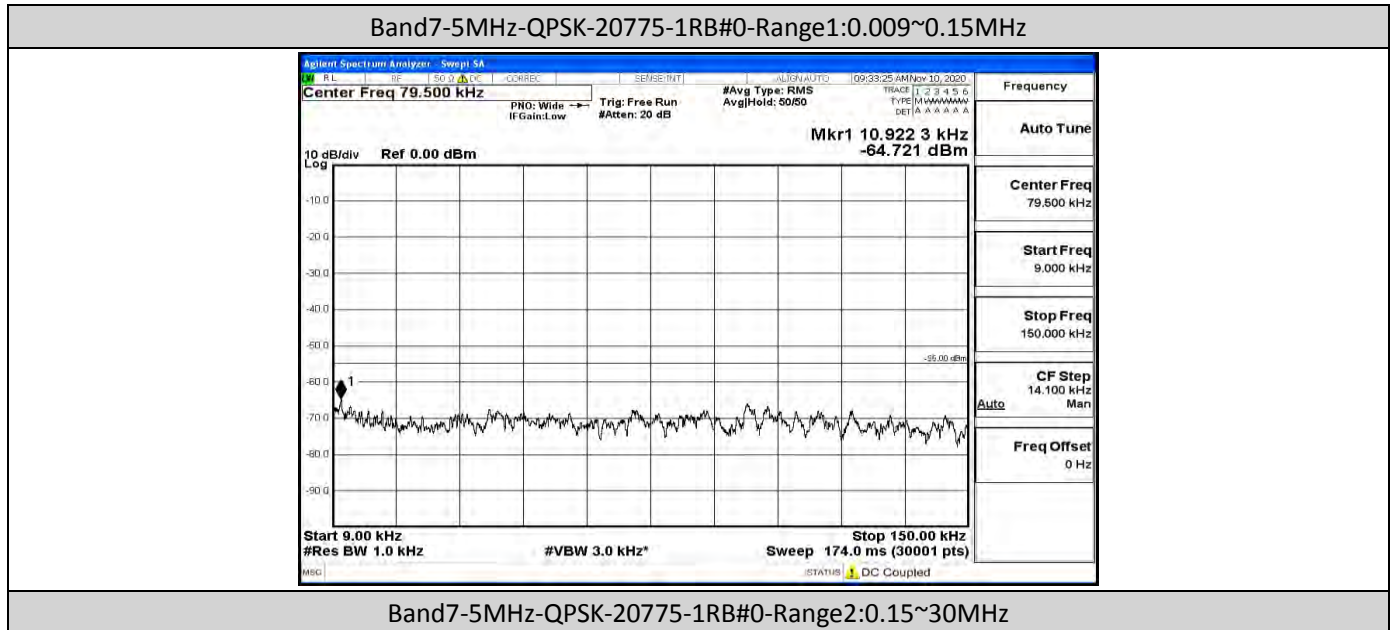

Band7	20MHz	16QAM	20850	1RB#0	Range1:0.009~0.15MHz	-64.49	PASS
Band7	20MHz	16QAM	20850	1RB#0	Range2:0.15~30MHz	-55.72	PASS
Band7	20MHz	16QAM	20850	1RB#0	Range3:30~1000MHz	-35.54	PASS
Band7	20MHz	16QAM	20850	1RB#0	Range4:1000~5000MHz	-41.18	PASS
Band7	20MHz	16QAM	20850	1RB#0	Range5:5000~12000MHz	-60.78	PASS
Band7	20MHz	16QAM	20850	1RB#0	Range6:12000~26500MHz	-51.65	PASS
Band7	20MHz	16QAM	21100	1RB#0	Range1:0.009~0.15MHz	-64.24	PASS
Band7	20MHz	16QAM	21100	1RB#0	Range2:0.15~30MHz	-56.79	PASS
Band7	20MHz	16QAM	21100	1RB#0	Range3:30~1000MHz	-35.04	PASS
Band7	20MHz	16QAM	21100	1RB#0	Range4:1000~5000MHz	-41.31	PASS
Band7	20MHz	16QAM	21100	1RB#0	Range5:5000~12000MHz	-61.06	PASS
Band7	20MHz	16QAM	21100	1RB#0	Range6:12000~26500MHz	-51.78	PASS
Band7	20MHz	16QAM	21350	1RB#0	Range1:0.009~0.15MHz	-64.89	PASS
Band7	20MHz	16QAM	21350	1RB#0	Range2:0.15~30MHz	-55.65	PASS
Band7	20MHz	16QAM	21350	1RB#0	Range3:30~1000MHz	-35.68	PASS
Band7	20MHz	16QAM	21350	1RB#0	Range4:1000~5000MHz	-41.36	PASS
Band7	20MHz	16QAM	21350	1RB#0	Range5:5000~12000MHz	-60.99	PASS
Band7	20MHz	16QAM	21350	1RB#0	Range6:12000~26500MHz	-51.77	PASS

Test Graphs