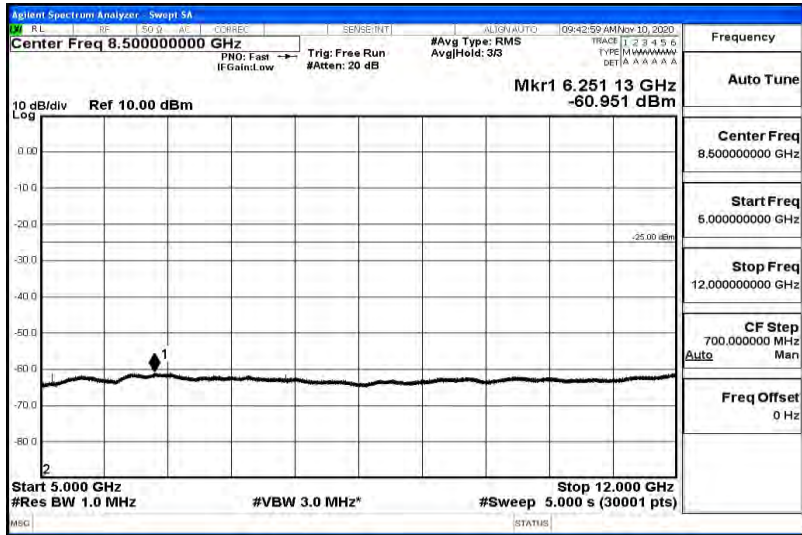

Band7-5MHz-QPSK-21425-1RB#0-Range5:5000~12000MHz