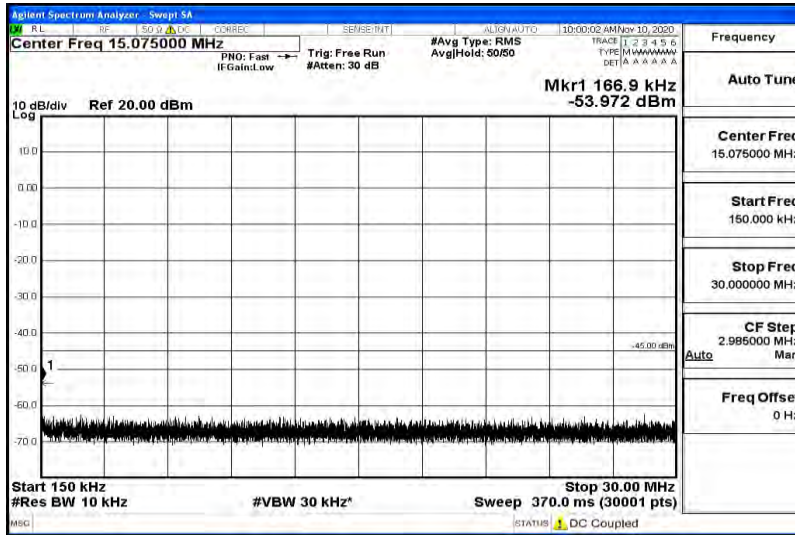

Band7-10MHz-16QAM-21400-1RB#0-Range2:0.15~30MHz