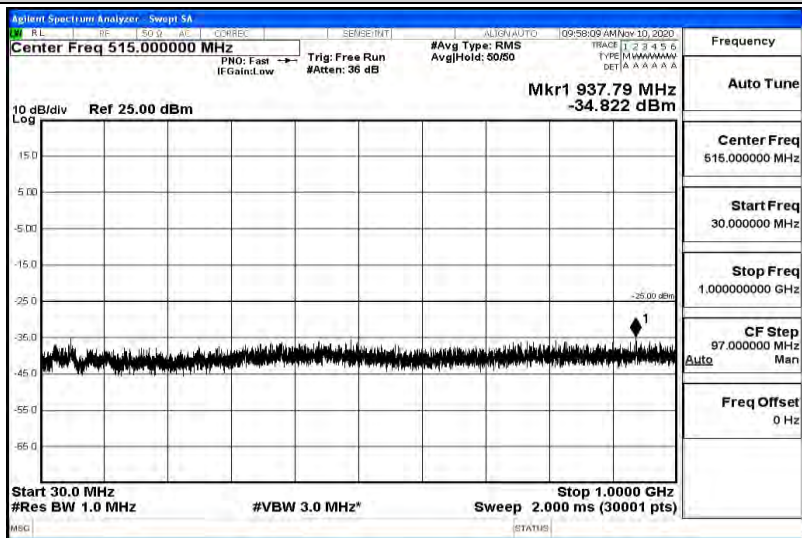

Band7-10MHz-QPSK-21100-1RB#0-Range5:5000~12000MHz

Band7-10MHz-QPSK-21100-1RB#0-Range6:12000~26500MHz

Band7-10MHz-QPSK-21400-1RB#0-Range1:0.009~0.15MHz

Band7-10MHz-QPSK-21400-1RB#0-Range2:0.15~30MHz

Band7-10MHz-QPSK-21400-1RB#0-Range3:30~1000MHz