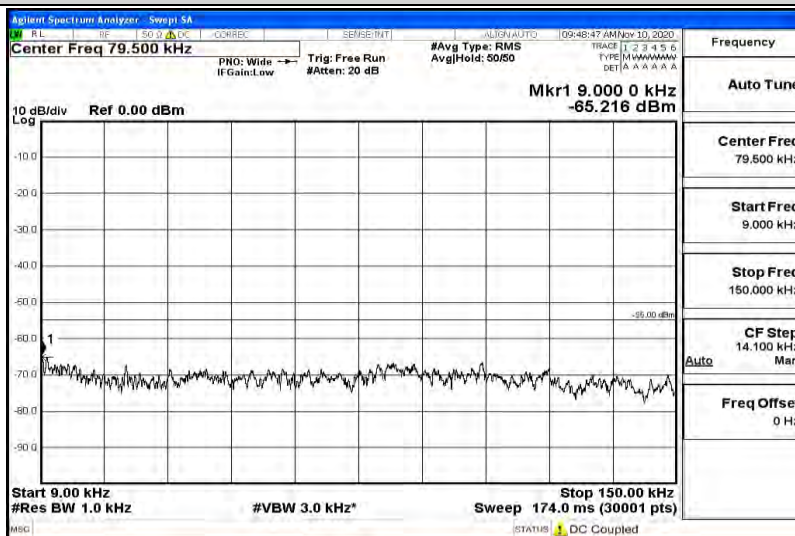

Band7-10MHz-QPSK-20800-1RB#0-Range1:0.009~0.15MHz