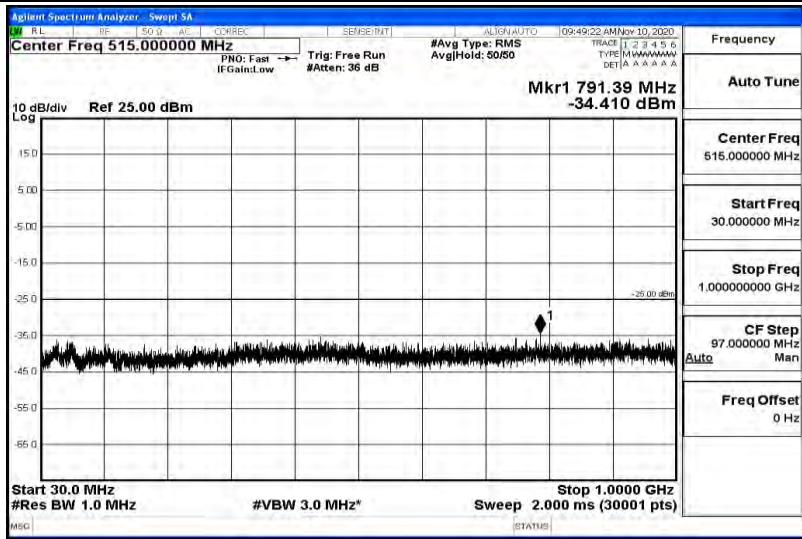

Band7-10MHz-QPSK-20800-1RB#0-Range3:30~1000MHz