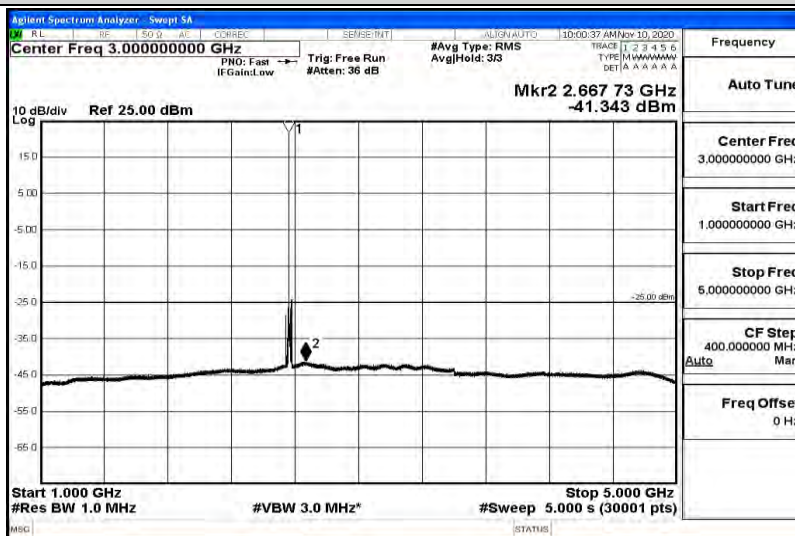

Band7-10MHz-16QAM-21400-1RB#0-Range1:0.009~0.15MHz

Band7-10MHz-16QAM-21400-1RB#0-Range2:0.15~30MHz

Band7-10MHz-16QAM-21400-1RB#0-Range3:30~1000MHz

Band7-10MHz-16QAM-21400-1RB#0-Range4:1000~5000MHz

Band7-10MHz-16QAM-21400-1RB#0-Range5:5000~12000MHz