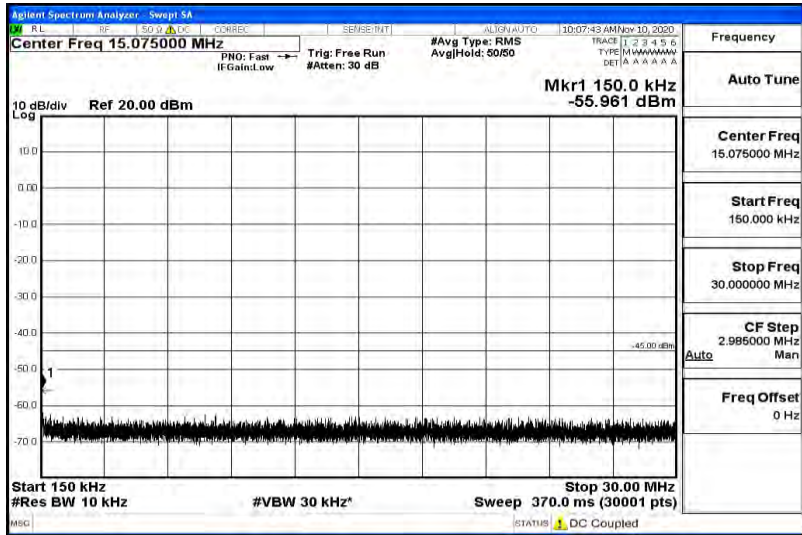

Band7-15MHz-QPSK-20825-1RB#0-Range5:5000~12000MHz

Band7-15MHz-QPSK-20825-1RB#0-Range6:12000~26500MHz

Band7-15MHz-QPSK-21100-1RB#0-Range1:0.009~0.15MHz

Band7-15MHz-QPSK-21100-1RB#0-Range2:0.15~30MHz

Band7-15MHz-QPSK-21100-1RB#0-Range3:30~1000MHz