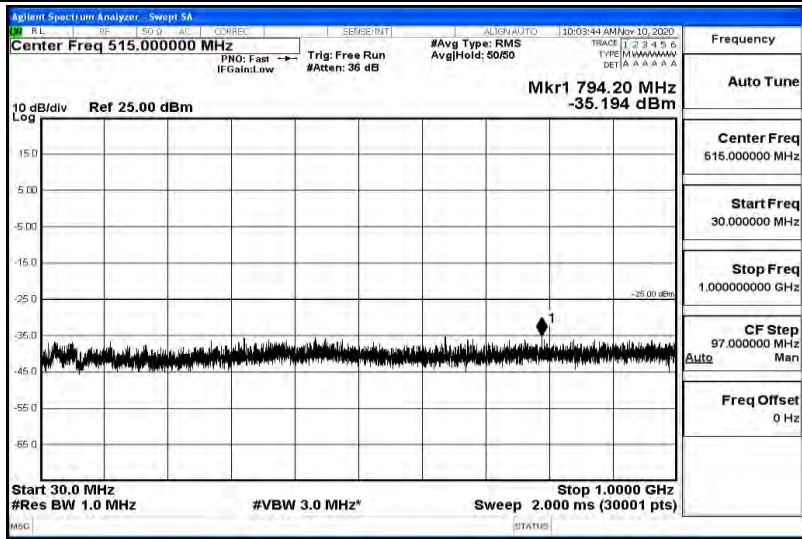

Band7-10MHz-16QAM-21400-1RB#0-Range6:12000~26500MHz

Band7-15MHz-QPSK-20825-1RB#0-Range1:0.009~0.15MHz

Band7-15MHz-QPSK-20825-1RB#0-Range2:0.15~30MHz

Band7-15MHz-QPSK-20825-1RB#0-Range3:30~1000MHz

Band7-15MHz-QPSK-20825-1RB#0-Range4:100~5000MHz