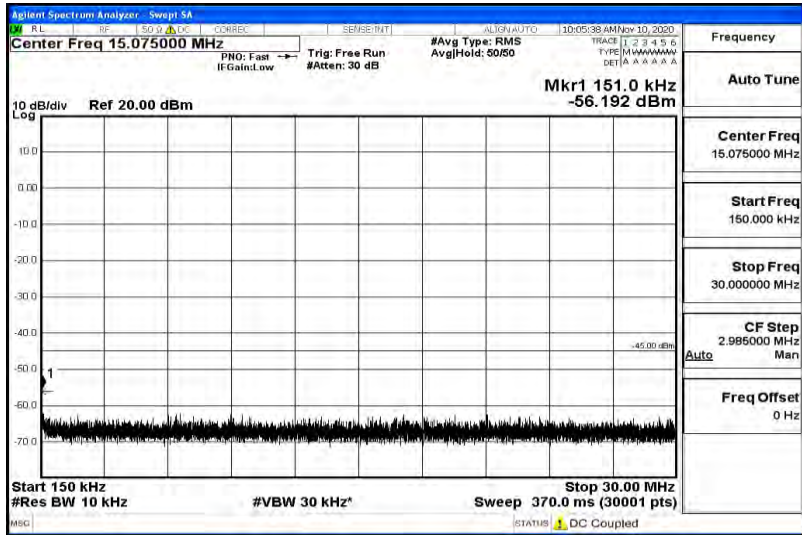

Band7-15MHz-16QAM-20825-1RB#0-Range2:0.15~30MHz