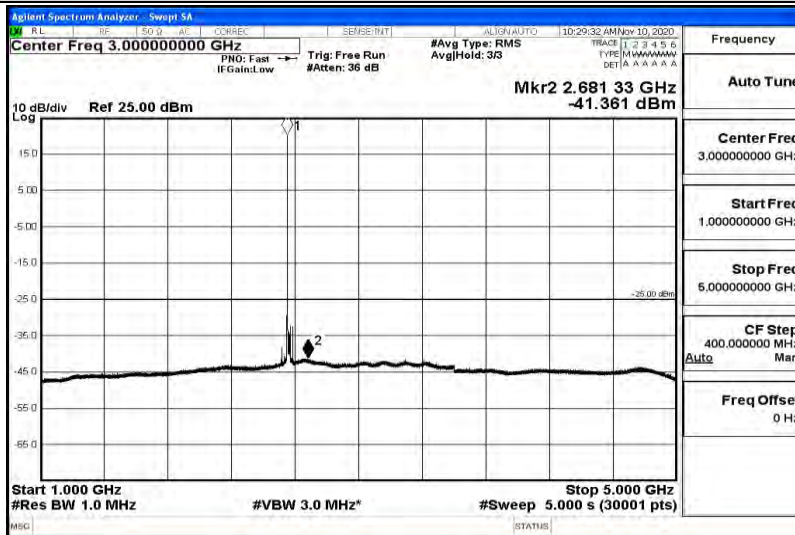

Band7-20MHz-16QAM-21350-1RB#0-Range4:1000~5000MHz

Band7-20MHz-16QAM-21350-1RB#0-Range5:5000~12000MHz