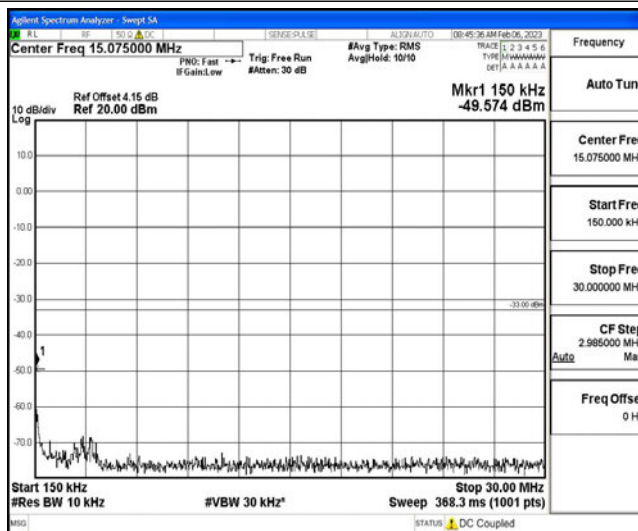

Band66-20MHz-QPSK-132072-1RB#0-Range2:0.15~30MHz