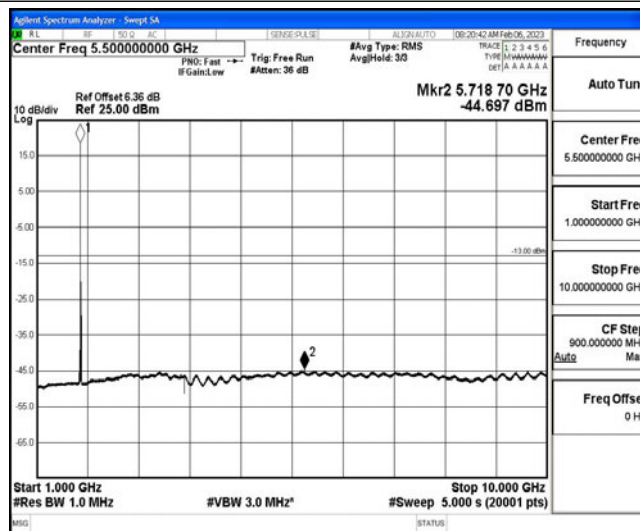

Band66-10MHz-16QAM-132622-1RB#0-Range2:0.15~30MHz

Band66-10MHz-16QAM-132622-1RB#0-Range3:30~1000MHz

Band66-10MHz-16QAM-132622-1RB#0-Range4:1000~10000MHz

Band66-10MHz-16QAM-132622-1RB#0-Range5:10000~20000MHz