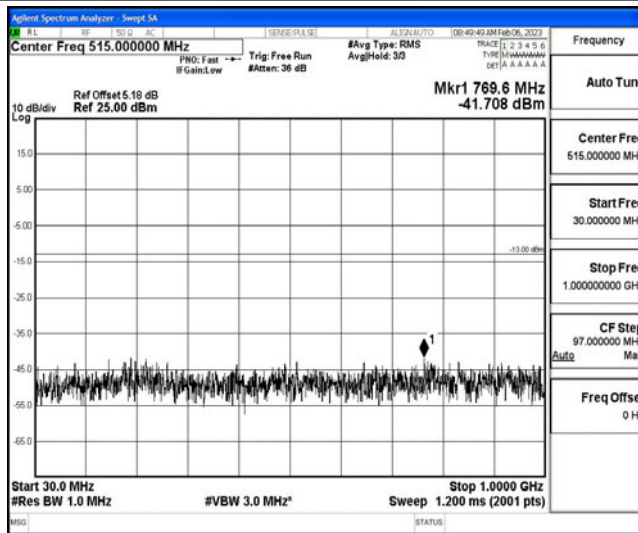

Band66-20MHz-QPSK-132572-1RB#0-Range1: 0.009~0.15MHz

Band66-20MHz-QPSK-132572-1RB#0-Range2:0.15~30MHz

Band66-20MHz-QPSK-132572-1RB#0-Range3:30~1000MHz

Band66-20MHz-QPSK-132572-1RB#0-Range4:1000~10000MHz

Band66-20MHz-QPSK-132572-1RB#0-Range5:10000~20000MHz