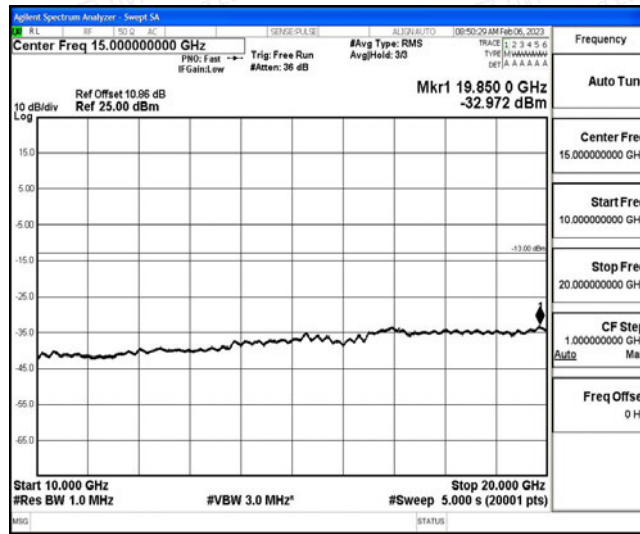

Band66-20MHz-QPSK-132572-1RB#0-Range1: 0.009~0.15MHz

Band66-20MHz-QPSK-132572-1RB#0-Range2:0.15~30MHz

Band66-20MHz-QPSK-132572-1RB#0-Range3:30~1000MHz

Band66-20MHz-QPSK-132572-1RB#0-Range4:1000~10000MHz

Band66-20MHz-QPSK-132572-1RB#0-Range5:10000~20000MHz