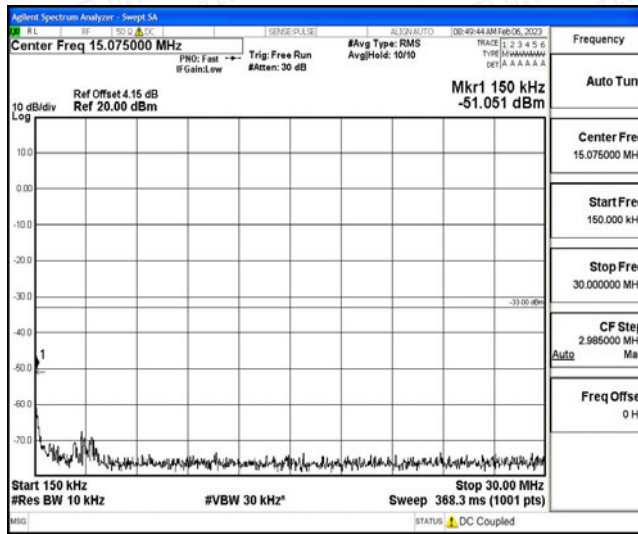

Band66-20MHz-QPSK-132572-1RB#0-Range2:0.15~30MHz