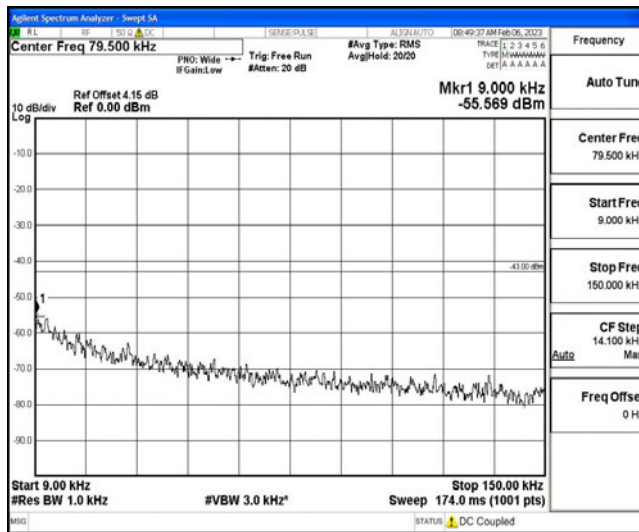

Band66-20MHz-QPSK-132572-1RB#0-Range1: 0.009~0.15MHz