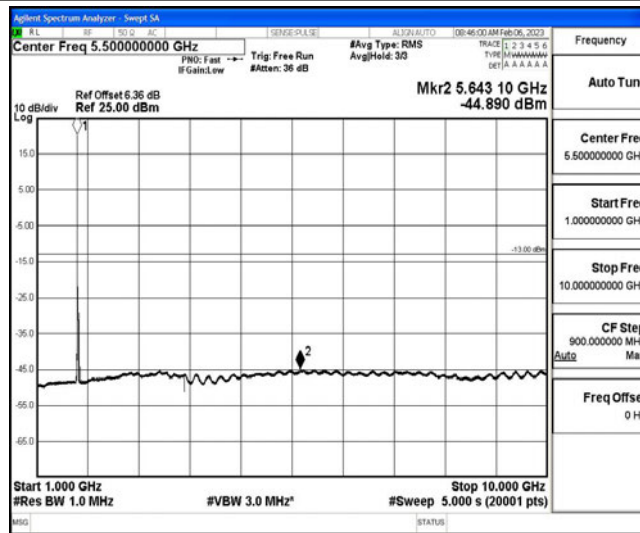

Band66-20MHz-QPSK-132072-1RB#0-Range2:0.15~30MHz

Band66-20MHz-QPSK-132072-1RB#0-Range3:30~1000MHz

Band66-20MHz-QPSK-132072-1RB#0-Range4:1000~10000MHz

Band66-20MHz-QPSK-132072-1RB#0-Range5:10000~20000MHz

Band66-20MHz-QPSK-132322-1RB#0-Range1:0.009~0.15MHz