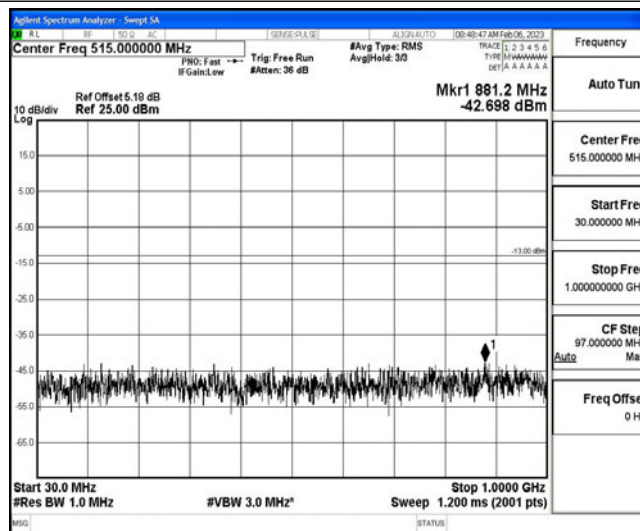

Band66-20MHz-16QAM-132072-1RB#0-Range5:10000~20000MHz

Band66-20MHz-16QAM-132322-1RB#0-Range1:0.009~0.15MHz

Band66-20MHz-16QAM-132322-1RB#0-Range2:0.15~30MHz

Band66-20MHz-16QAM-132322-1RB#0-Range3:30~1000MHz