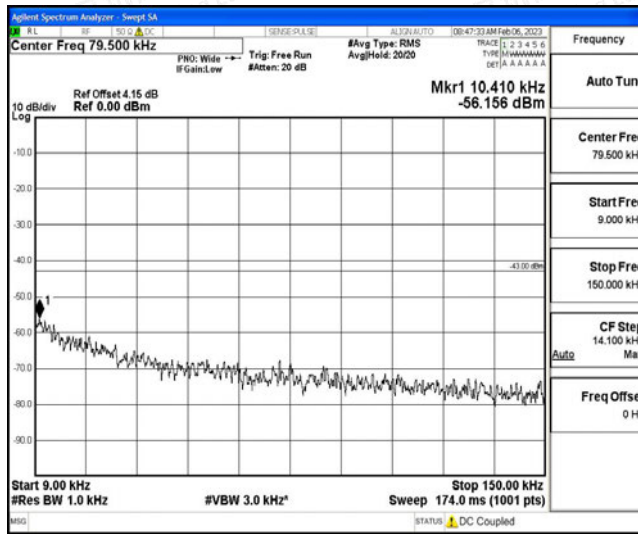

Band66-20MHz-QPSK-132072-1RB#0-Range2:0.15~30MHz

Band66-20MHz-QPSK-132072-1RB#0-Range3:30~1000MHz

Band66-20MHz-QPSK-132072-1RB#0-Range4:1000~10000MHz

Band66-20MHz-QPSK-132072-1RB#0-Range5:10000~20000MHz

Band66-20MHz-QPSK-132322-1RB#0-Range1:0.009~0.15MHz