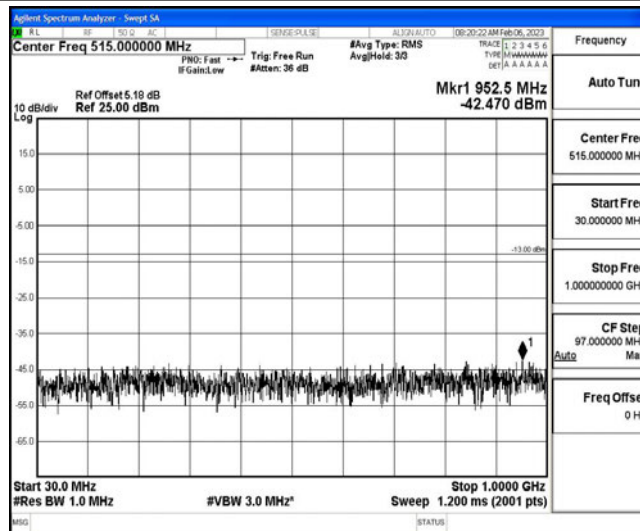

Band66-10MHz-16QAM-132622-1RB#0-Range2:0.15~30MHz

Band66-10MHz-16QAM-132622-1RB#0-Range3:30~1000MHz

Band66-10MHz-16QAM-132622-1RB#0-Range4:1000~10000MHz

Band66-10MHz-16QAM-132622-1RB#0-Range5:10000~20000MHz