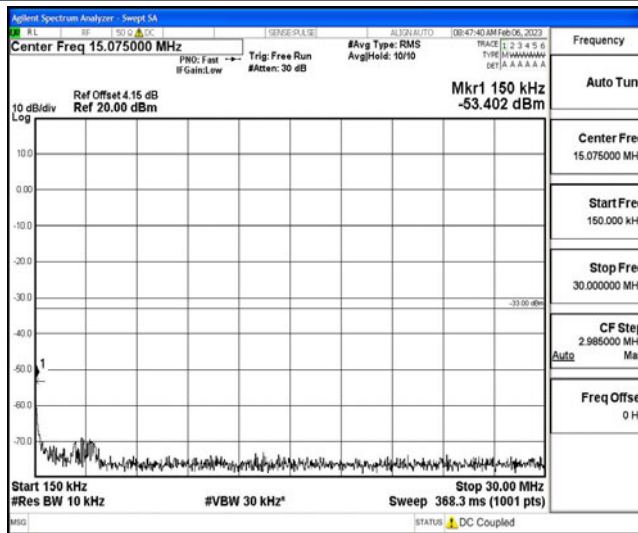

Band66-20MHz-QPSK-132322-1RB#0-Range2:0.15~30MHz