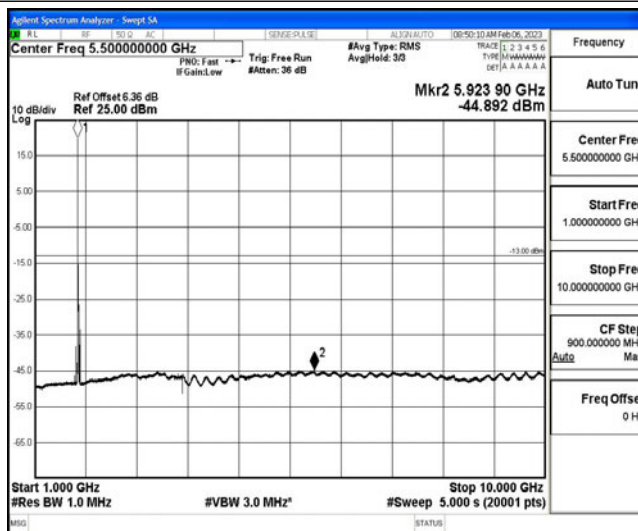

Band66-20MHz-QPSK-132572-1RB#0-Range1: 0.009~0.15MHz

Band66-20MHz-QPSK-132572-1RB#0-Range2:0.15~30MHz

Band66-20MHz-QPSK-132572-1RB#0-Range3:30~1000MHz

Band66-20MHz-QPSK-132572-1RB#0-Range4:1000~10000MHz

Band66-20MHz-QPSK-132572-1RB#0-Range5:10000~20000MHz