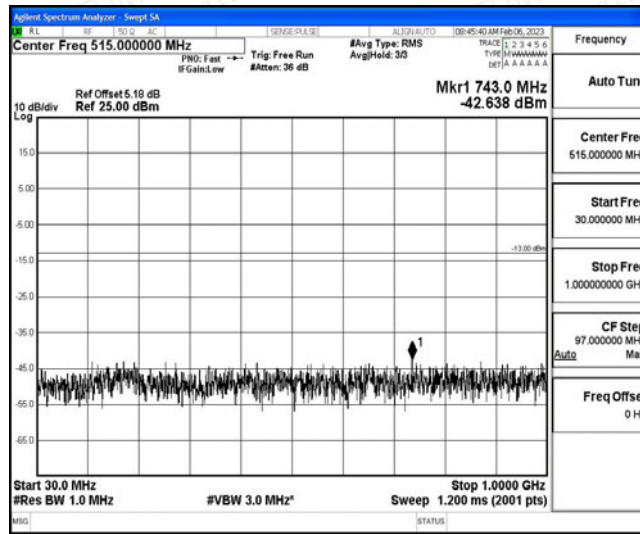

Band66-20MHz-QPSK-132072-1RB#0-Range3:30~1000MHz