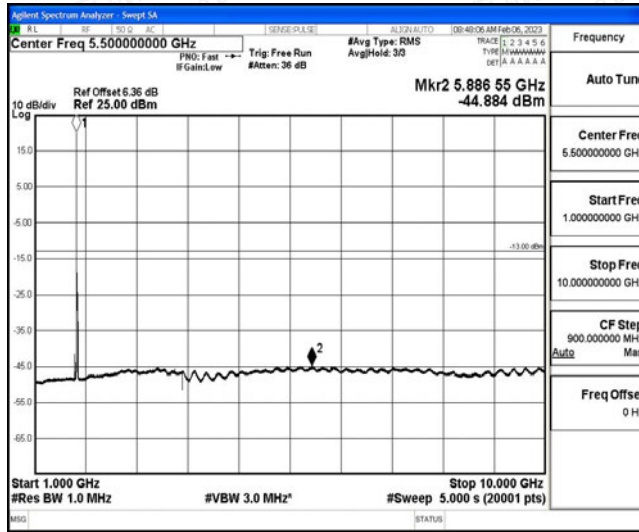

Band66-20MHz-QPSK-132322-1RB#0-Range2:0.15~30MHz

Band66-20MHz-QPSK-132322-1RB#0-Range3:30~1000MHz

Band66-20MHz-QPSK-132322-1RB#0-Range4: 1000~10000MHz

Band66-20MHz-QPSK-132322-1RB#0-Range5: 10000~20000MHz