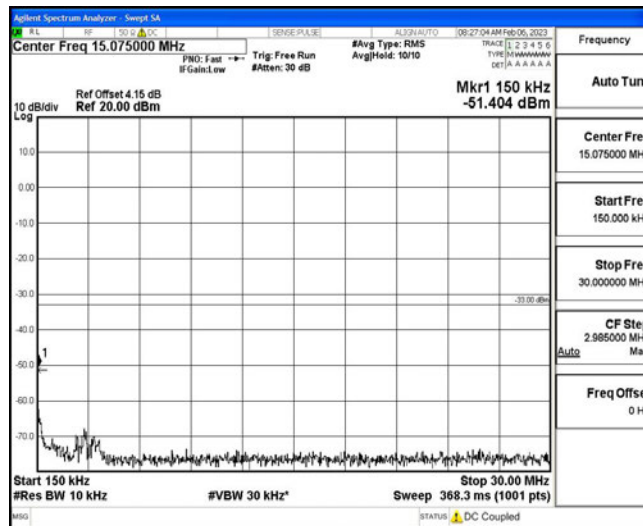

Band66-15MHz-QPSK-132322-1RB#0-Range2:0.15~30MHz