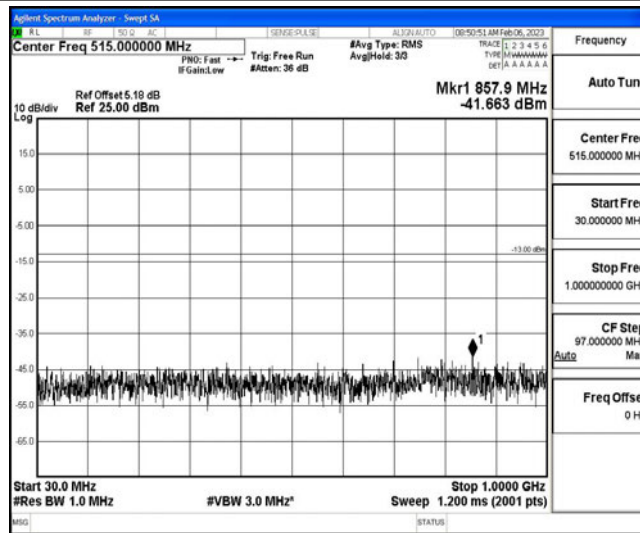

Band66-20MHz-16QAM-132572-1RB#0-Range3:30~1000MHz