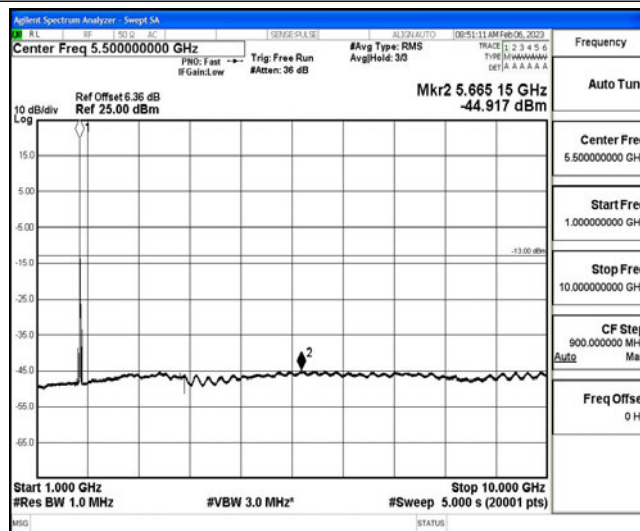

Band66-20MHz-16QAM-132572-1RB#0-Range4:1000~10000MHz