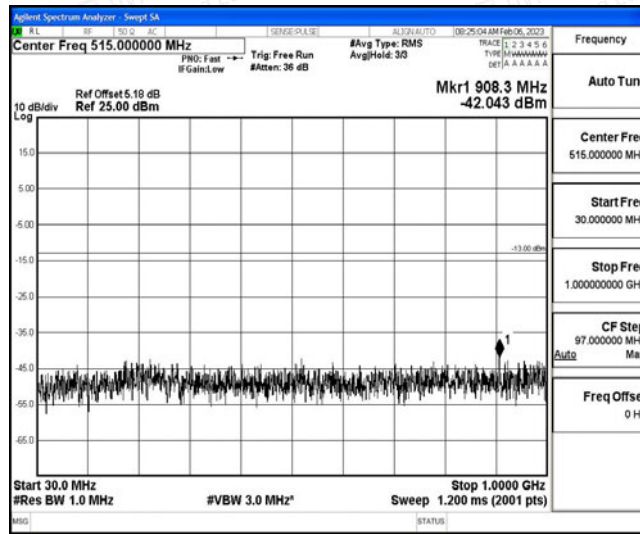

Band66-15MHz-QPSK-132047-1RB#0-Range1:0.009~0.15MHz

Band66-15MHz-QPSK-132047-1RB#0-Range2:0.15~30MHz

Band66-15MHz-QPSK-132047-1RB#0-Range3:30~1000MHz

Band66-15MHz-QPSK-132047-1RB#0-Range4:1000~10000MHz

Band66-15MHz-QPSK-132047-1RB#0-Range5:10000~20000MHz