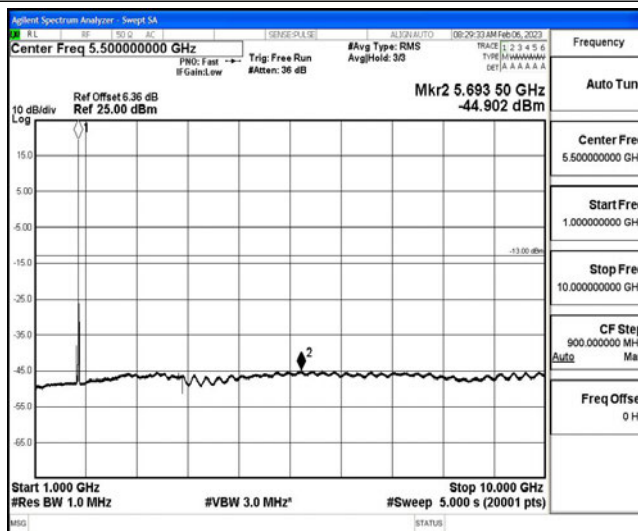

Band66-15MHz-QPSK-132597-1RB#0-Range1:0.009~0.15MHz

Band66-15MHz-QPSK-132597-1RB#0-Range2:0.15~30MHz

Band66-15MHz-QPSK-132597-1RB#0-Range3:30~1000MHz

Band66-15MHz-QPSK-132597-1RB#0-Range4:1000~10000MHz

Band66-15MHz-QPSK-132597-1RB#0-Range5:10000~20000MHz