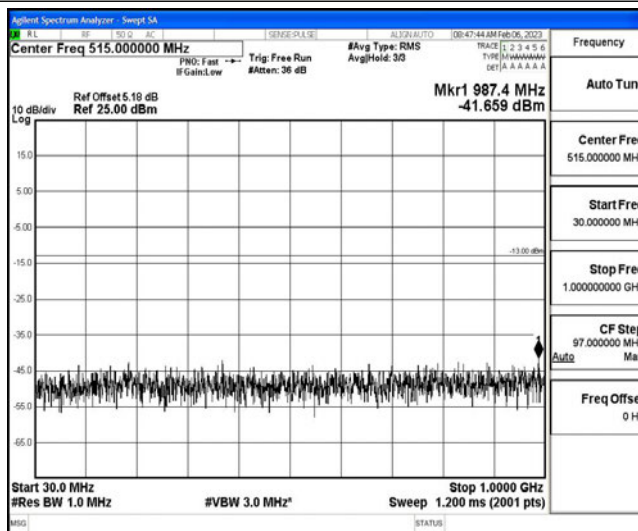

Band66-20MHz-QPSK-132322-1RB#0-Range3:30~1000MHz