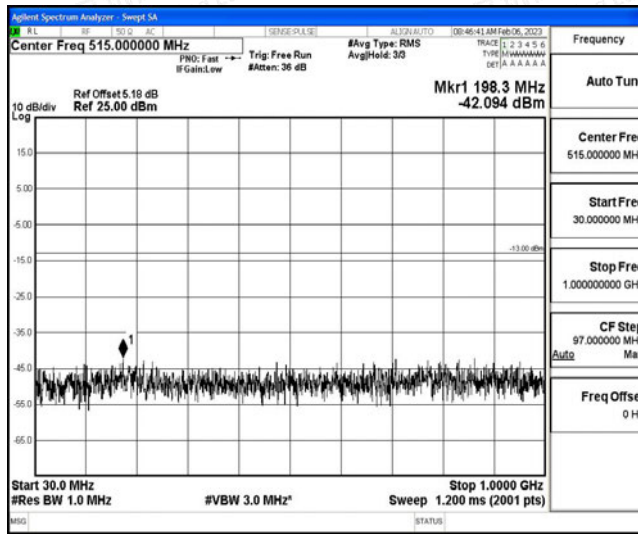

Band66-20MHz-16QAM-132072-1RB#0-Range1:0.009~0.15MHz

Band66-20MHz-16QAM-132072-1RB#0-Range2:0.15~30MHz

Band66-20MHz-16QAM-132072-1RB#0-Range3:30~1000MHz

Band66-20MHz-16QAM-132072-1RB#0-Range4:1000~10000MHz