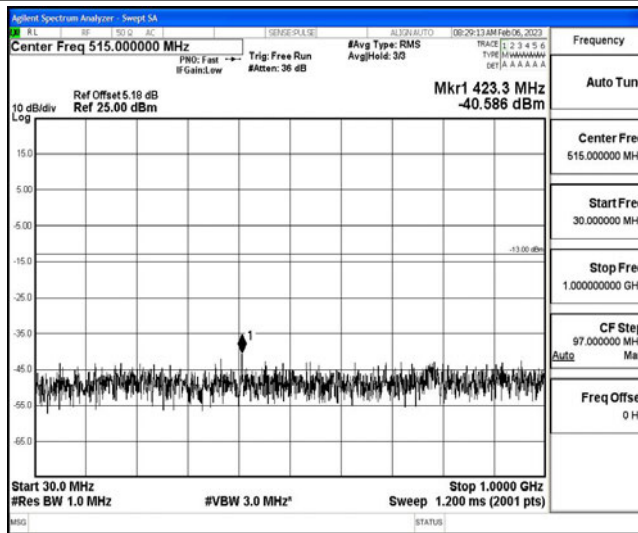

Band66-15MHz-QPSK-132597-1RB#0-Range1:0.009~0.15MHz

Band66-15MHz-QPSK-132597-1RB#0-Range2:0.15~30MHz

Band66-15MHz-QPSK-132597-1RB#0-Range3:30~1000MHz

Band66-15MHz-QPSK-132597-1RB#0-Range4:1000~10000MHz

Band66-15MHz-QPSK-132597-1RB#0-Range5:10000~20000MHz