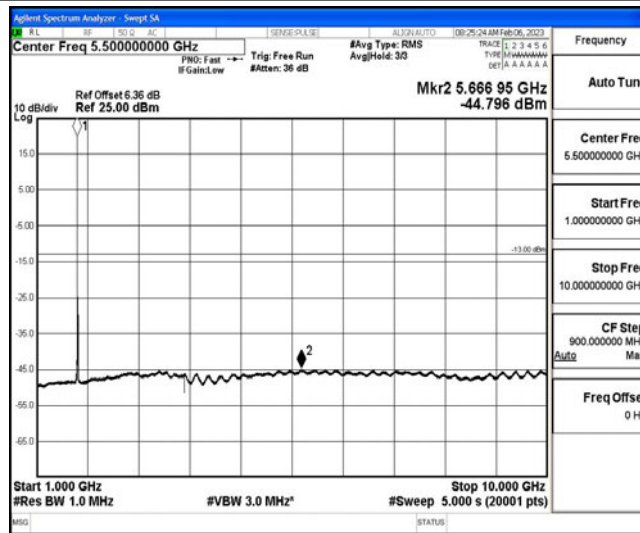

Band66-15MHz-QPSK-132047-1RB#0-Range1:0.009~0.15MHz

Band66-15MHz-QPSK-132047-1RB#0-Range2:0.15~30MHz

Band66-15MHz-QPSK-132047-1RB#0-Range3:30~1000MHz

Band66-15MHz-QPSK-132047-1RB#0-Range4:1000~10000MHz

Band66-15MHz-QPSK-132047-1RB#0-Range5:10000~20000MHz