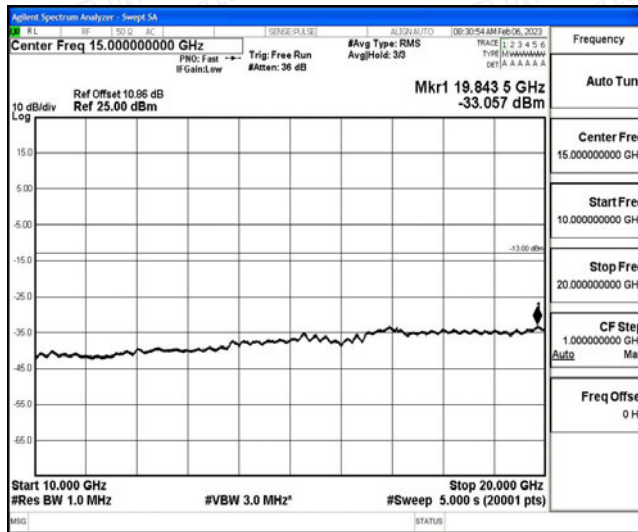

Band66-15MHz-16QAM-132597-1RB#0-Range3:30~1000MHz

Band66-15MHz-16QAM-132597-1RB#0-Range4:1000~10000MHz

Band66-15MHz-16QAM-132597-1RB#0-Range5:10000~20000MHz

Band66-20MHz-QPSK-132072-1RB#0-Range1:0.009~0.15MHz