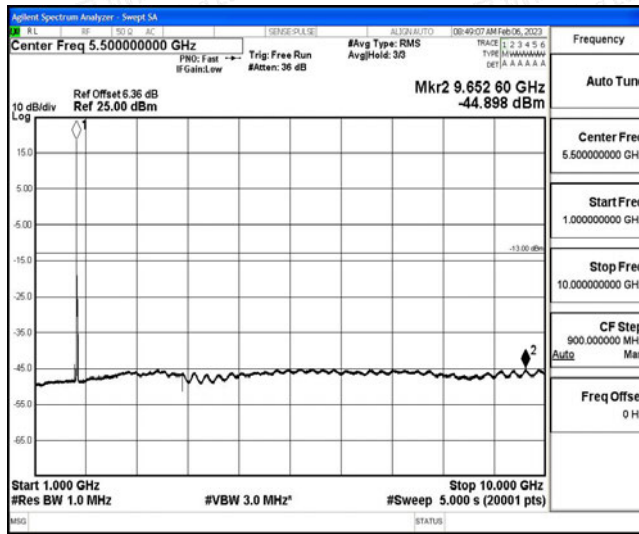

Band66-20MHz-16QAM-132322-1RB#0-Range4:1000~10000MHz