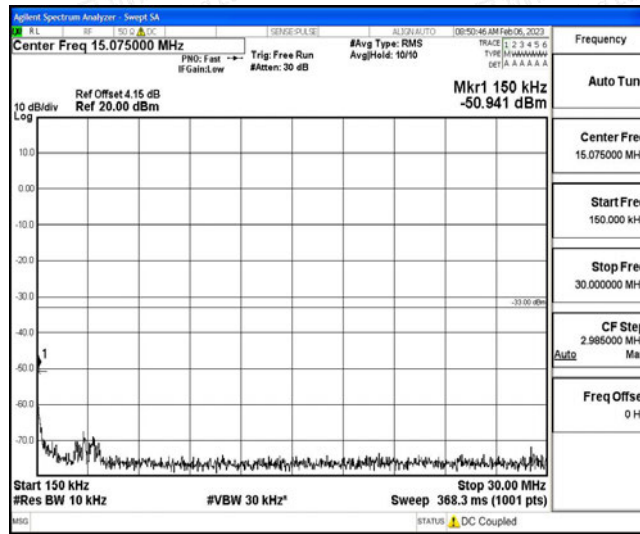

Band66-20MHz-16QAM-132322-1RB#0-Range4:1000~10000MHz

Band66-20MHz-16QAM-132322-1RB#0-Range5:10000~20000MHz

Band66-20MHz-16QAM-132572-1RB#0-Range1:0.009~0.15MHz

Band66-20MHz-16QAM-132572-1RB#0-Range2:0.15~30MHz