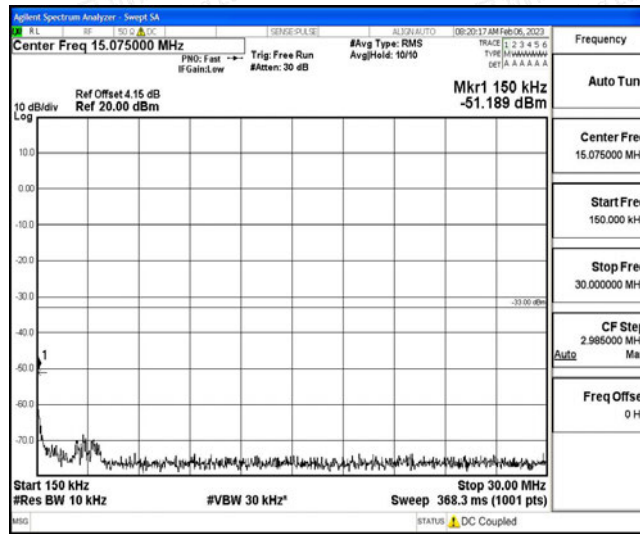

Band66-10MHz-16QAM-132622-1RB#0-Range2:0.15~30MHz

Band66-10MHz-16QAM-132622-1RB#0-Range3:30~1000MHz

Band66-10MHz-16QAM-132622-1RB#0-Range4:1000~10000MHz

Band66-10MHz-16QAM-132622-1RB#0-Range5:10000~20000MHz