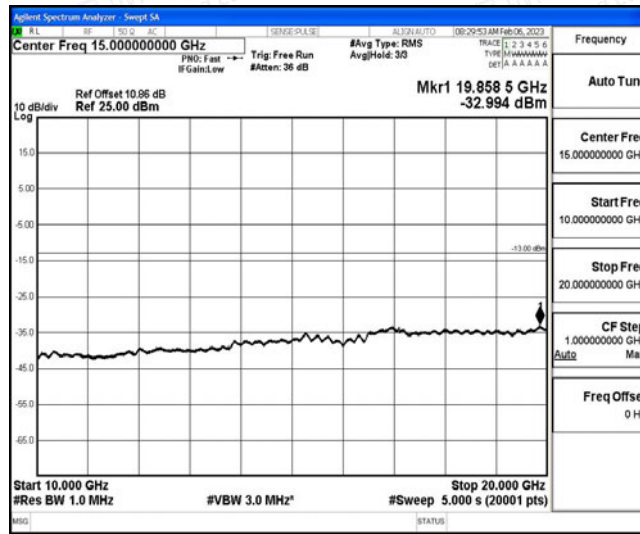

Band66-15MHz-QPSK-132597-1RB#0-Range1:0.009~0.15MHz

Band66-15MHz-QPSK-132597-1RB#0-Range2:0.15~30MHz

Band66-15MHz-QPSK-132597-1RB#0-Range3:30~1000MHz

Band66-15MHz-QPSK-132597-1RB#0-Range4:1000~10000MHz

Band66-15MHz-QPSK-132597-1RB#0-Range5:10000~20000MHz