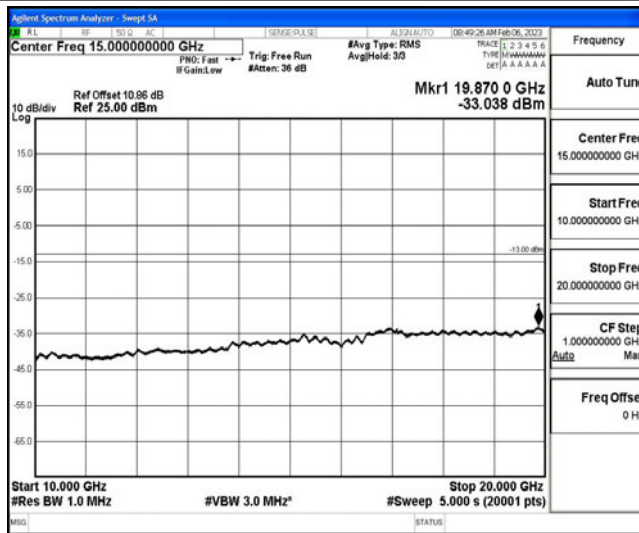

Band66-20MHz-16QAM-132322-1RB#0-Range5:10000~20000MHz