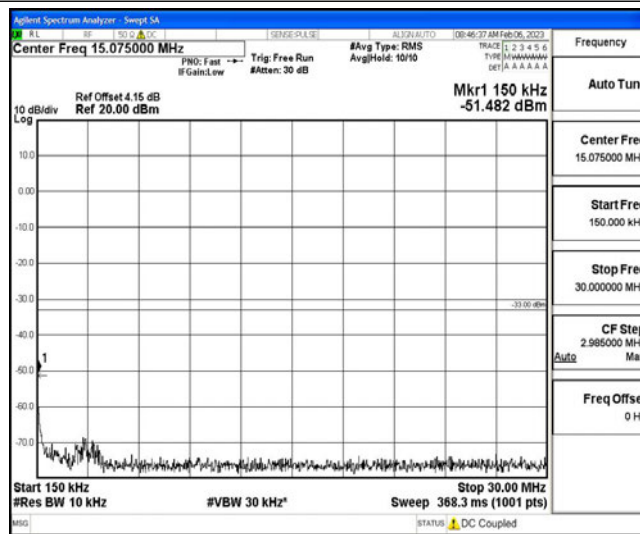

Band66-20MHz-16QAM-132072-1RB#0-Range2:0.15~30MHz