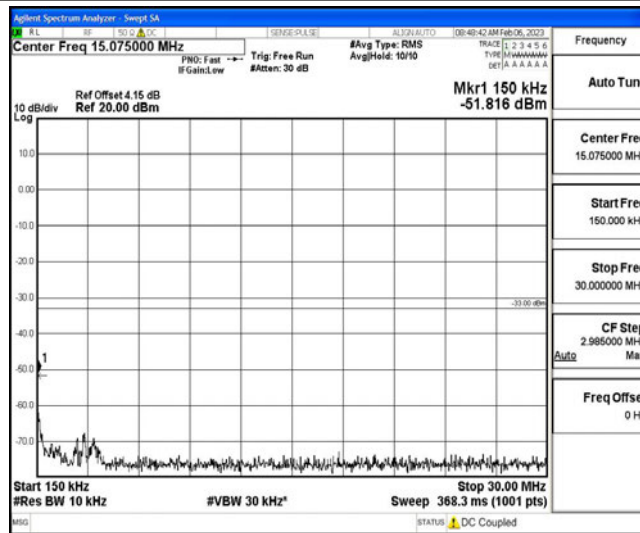

Band66-20MHz-16QAM-132072-1RB#0-Range5:10000~20000MHz

Band66-20MHz-16QAM-132322-1RB#0-Range1:0.009~0.15MHz

Band66-20MHz-16QAM-132322-1RB#0-Range2:0.15~30MHz

Band66-20MHz-16QAM-132322-1RB#0-Range3:30~1000MHz