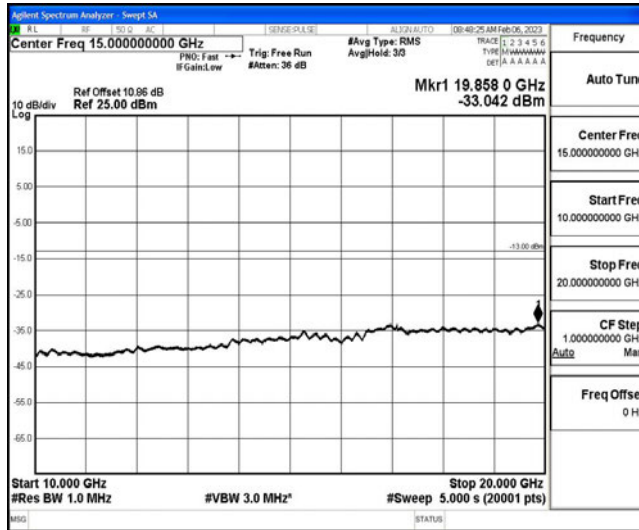

Band66-20MHz-QPSK-132322-1RB#0-Range2:0.15~30MHz

Band66-20MHz-QPSK-132322-1RB#0-Range3:30~1000MHz

Band66-20MHz-QPSK-132322-1RB#0-Range4: 1000~10000MHz

Band66-20MHz-QPSK-132322-1RB#0-Range5: 10000~20000MHz