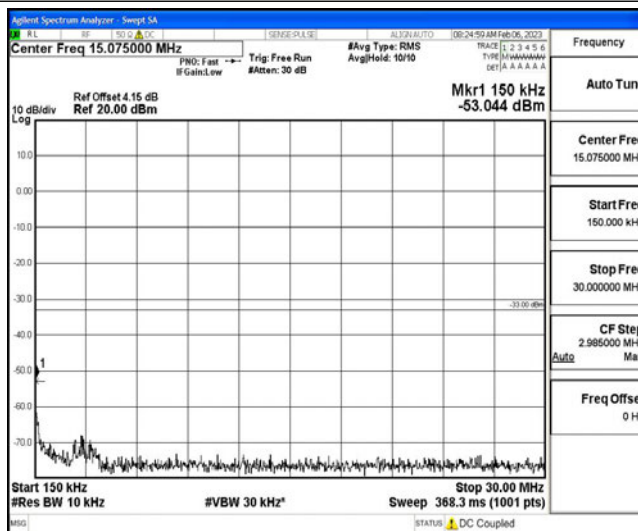

Band66-15MHz-QPSK-132047-1RB#0-Range2:0.15~30MHz