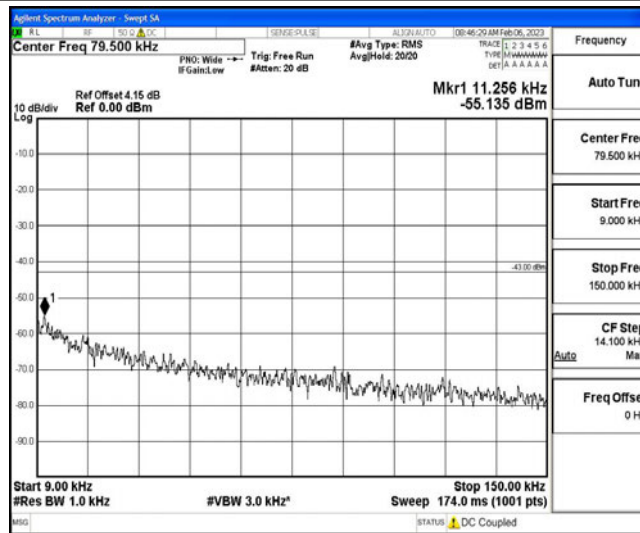

Band66-20MHz-16QAM-132072-1RB#0-Range1:0.009~0.15MHz