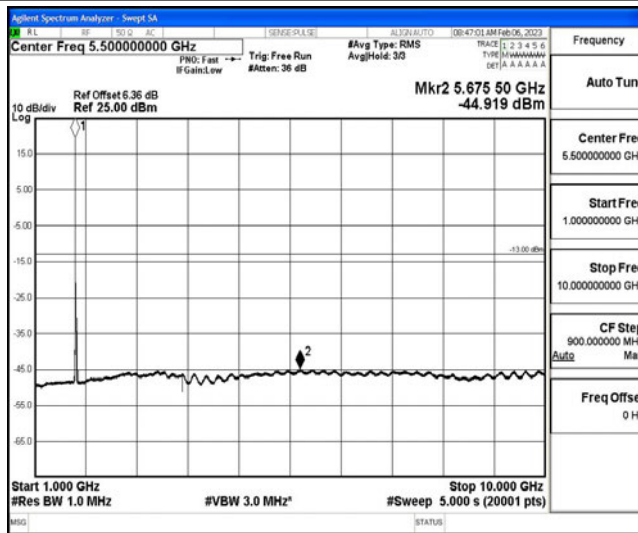

Band66-20MHz-16QAM-132072-1RB#0-Range1:0.009~0.15MHz

Band66-20MHz-16QAM-132072-1RB#0-Range2:0.15~30MHz

Band66-20MHz-16QAM-132072-1RB#0-Range3:30~1000MHz

Band66-20MHz-16QAM-132072-1RB#0-Range4:1000~10000MHz