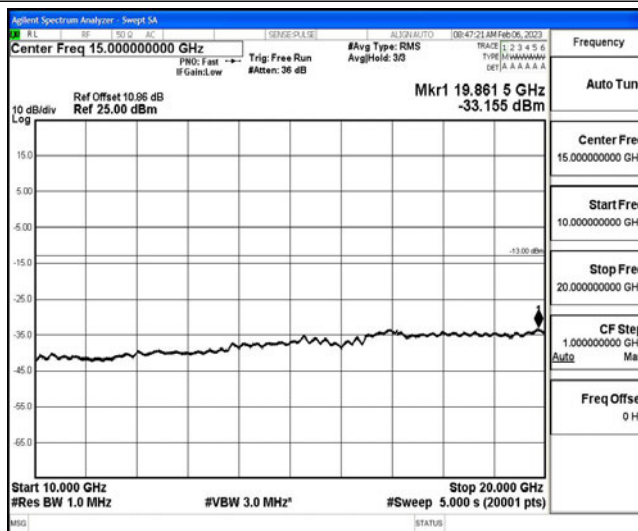

Band66-20MHz-16QAM-132072-1RB#0-Range5:10000~20000MHz