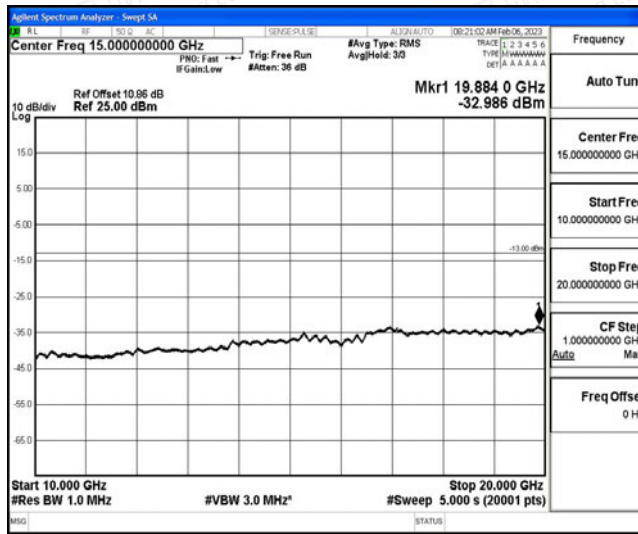

Band66-10MHz-16QAM-132622-1RB#0-Range2:0.15~30MHz

Band66-10MHz-16QAM-132622-1RB#0-Range3:30~1000MHz

Band66-10MHz-16QAM-132622-1RB#0-Range4:1000~10000MHz

Band66-10MHz-16QAM-132622-1RB#0-Range5:10000~20000MHz