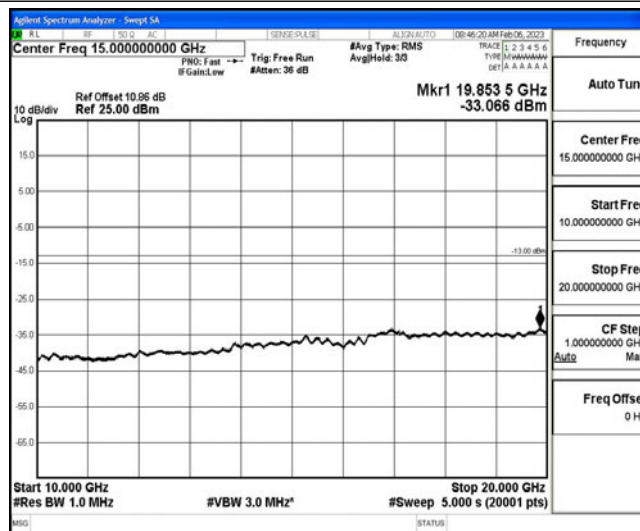

Band66-20MHz-QPSK-132072-1RB#0-Range2:0.15~30MHz

Band66-20MHz-QPSK-132072-1RB#0-Range3:30~1000MHz

Band66-20MHz-QPSK-132072-1RB#0-Range4:1000~10000MHz

Band66-20MHz-QPSK-132072-1RB#0-Range5:10000~20000MHz

Band66-20MHz-QPSK-132322-1RB#0-Range1:0.009~0.15MHz