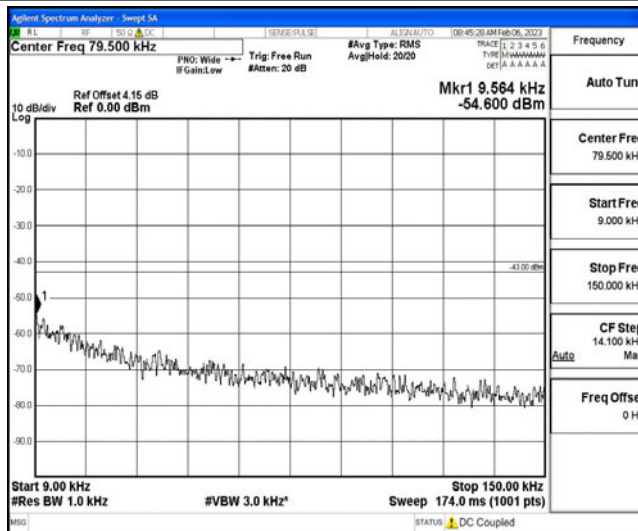

Band66-15MHz-16QAM-132597-1RB#0-Range3:30~1000MHz

Band66-15MHz-16QAM-132597-1RB#0-Range4:1000~10000MHz

Band66-15MHz-16QAM-132597-1RB#0-Range5:10000~20000MHz

Band66-20MHz-QPSK-132072-1RB#0-Range1:0.009~0.15MHz