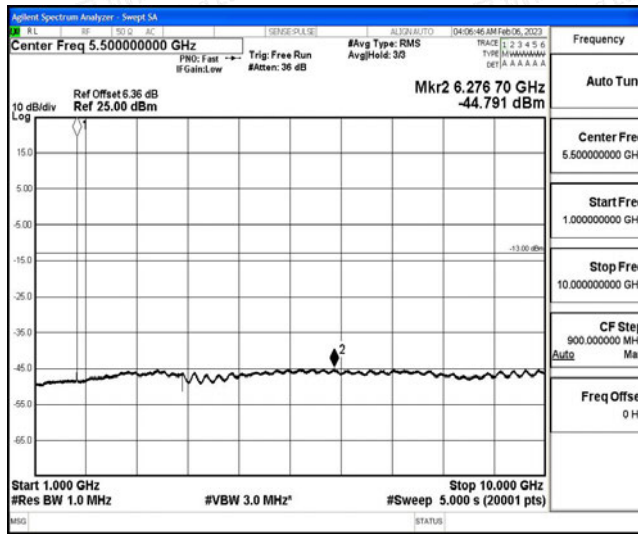

Band66-1.4MHz-QPSK-132322-1RB#0-Range4:1000~10000MHz

Band66-1.4MHz-QPSK-132322-1RB#0-Range5:10000~20000MHz

Band66-1.4MHz-QPSK-132665-1RB#0-Range1:0.009~0.15MHz

Band66-1.4MHz-QPSK-132665-1RB#0-Range2:0.15~30MHz