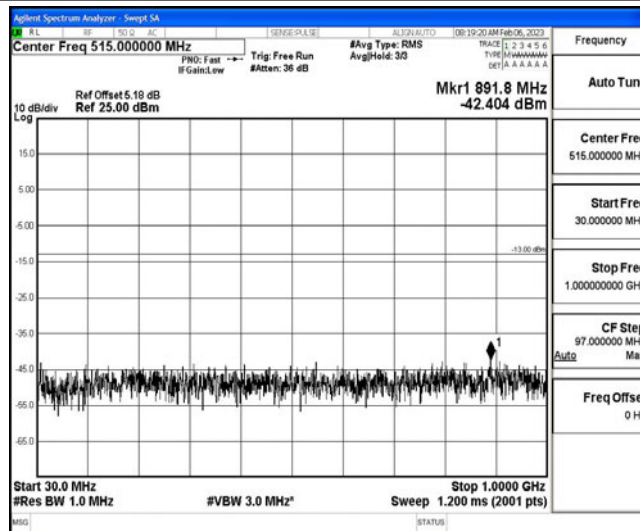

Band66-10MHz-QPSK-132622-1RB#0-Range1: 0.009~0.15MHz

Band66-10MHz-QPSK-132622-1RB#0-Range2:0.15~30MHz

Band66-10MHz-QPSK-132622-1RB#0-Range3:30~1000MHz

Band66-10MHz-QPSK-132622-1RB#0-Range4:1000~10000MHz

Band66-10MHz-QPSK-132622-1RB#0-Range5:10000~20000MHz