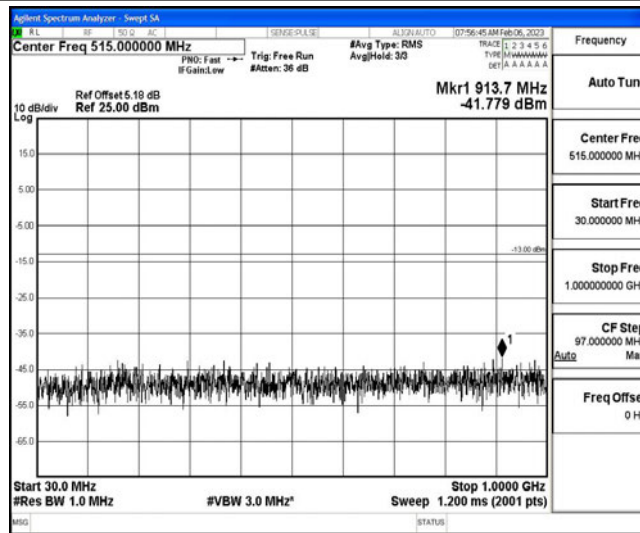

Band66-3MHz-QPSK-132657-1RB#0-Range3:30~1000MHz