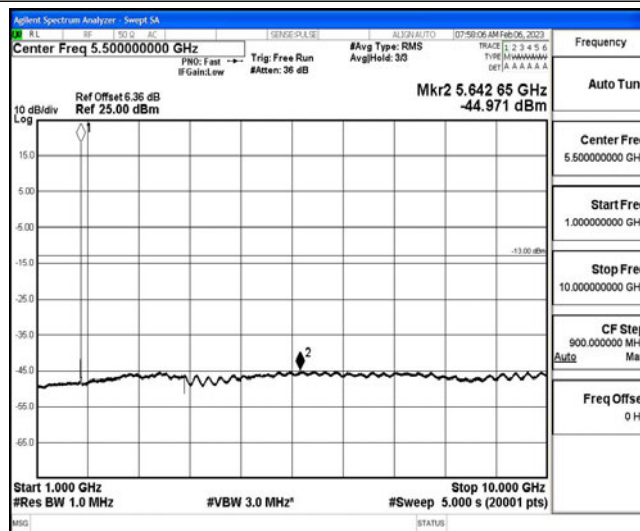

Band66-3MHz-16QAM-132657-1RB#0-Range4:1000~10000MHz