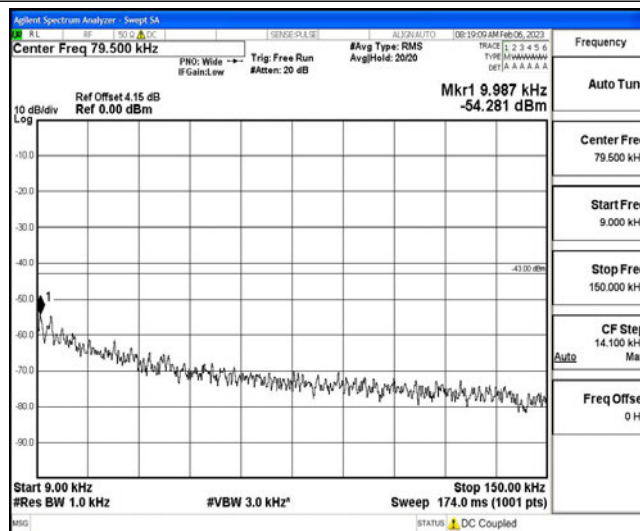

Band66-10MHz-QPSK-132622-1RB#0-Range1: 0.009~0.15MHz