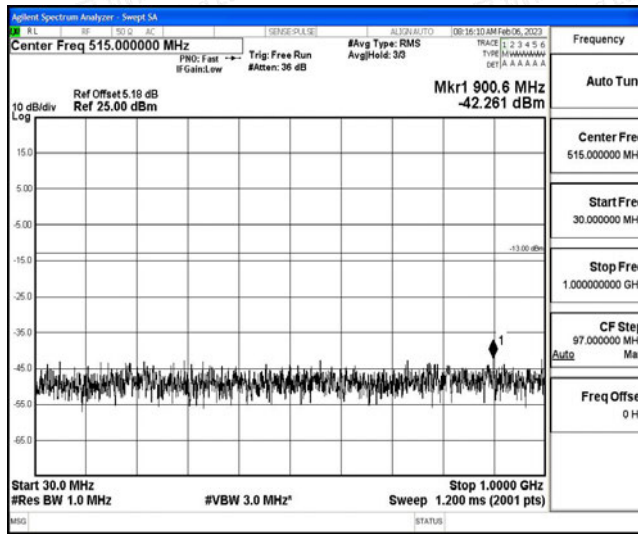

Band66-10MHz-16QAM-132022-1RB#0-Range1:0.009~0.15MHz

Band66-10MHz-16QAM-132022-1RB#0-Range2:0.15~30MHz

Band66-10MHz-16QAM-132022-1RB#0-Range3:30~1000MHz

Band66-10MHz-16QAM-132022-1RB#0-Range4:1000~10000MHz