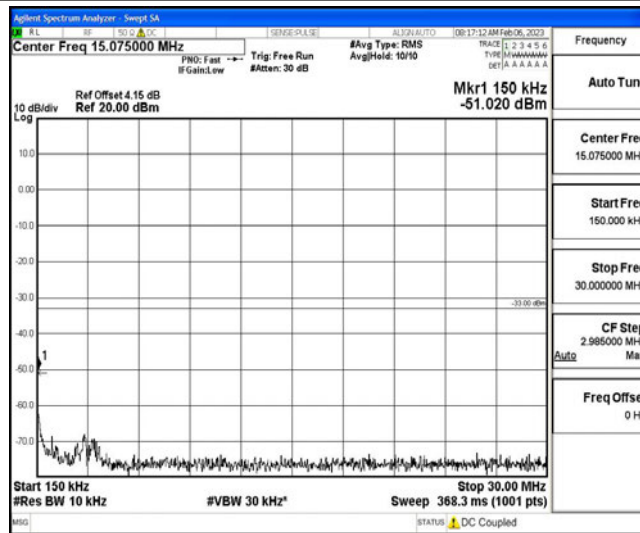

Band66-10MHz-QPSK-132322-1RB#0-Range2:0.15~30MHz