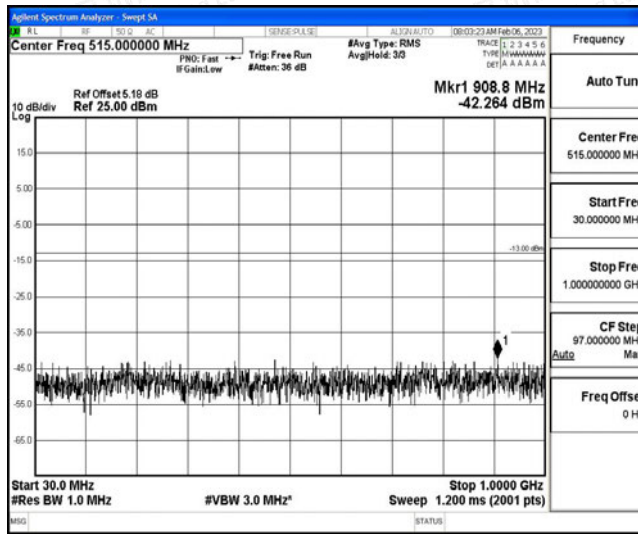

Band66-5MHz-QPSK-131997-1RB#0-Range3:30~1000MHz