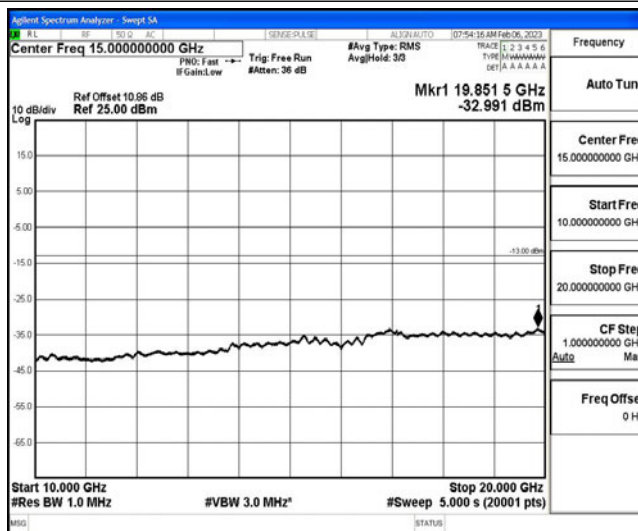

Band66-3MHz-16QAM-131987-1RB#0-Range5:10000~20000MHz