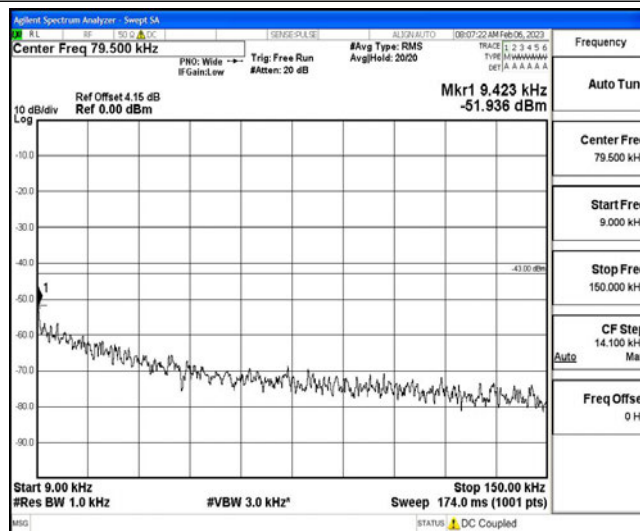

Band66-5MHz-QPSK-132322-1RB#0-Range2:0.15~30MHz

Band66-5MHz-QPSK-132322-1RB#0-Range3:30~1000MHz

Band66-5MHz-QPSK-132322-1RB#0-Range4:1000~10000MHz

Band66-5MHz-QPSK-132322-1RB#0-Range5:10000~20000MHz

Band66-5MHz-QPSK-132647-1RB#0-Range1:0.009~0.15MHz