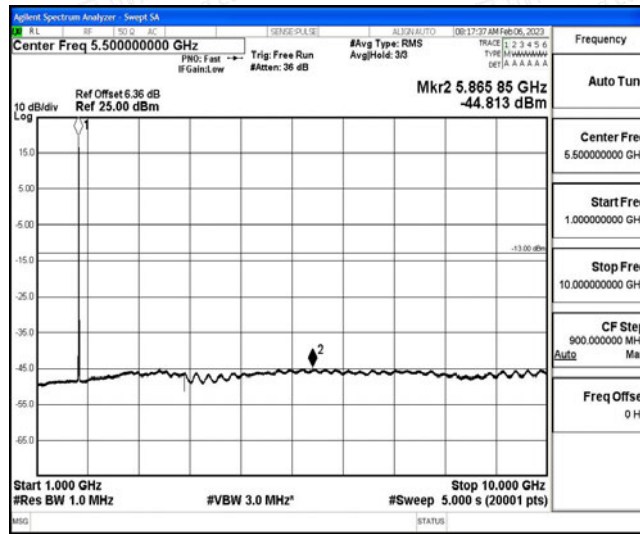

Band66-10MHz-QPSK-132322-1RB#0-Range2:0.15~30MHz

Band66-10MHz-QPSK-132322-1RB#0-Range3:30~1000MHz

Band66-10MHz-QPSK-132322-1RB#0-Range4: 1000~10000MHz

Band66-10MHz-QPSK-132322-1RB#0-Range5: 10000~20000MHz