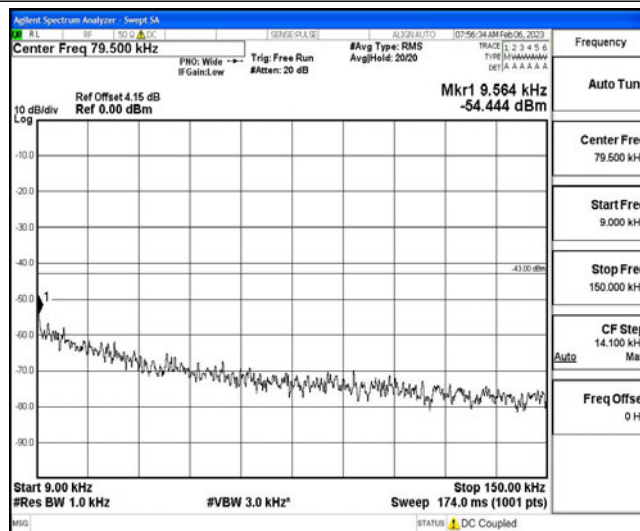

Band66-3MHz-QPSK-132322-1RB#0-Range3:30~1000MHz

Band66-3MHz-QPSK-132322-1RB#0-Range4:1000~10000MHz

Band66-3MHz-QPSK-132322-1RB#0-Range5:10000~20000MHz

Band66-3MHz-QPSK-132657-1RB#0-Range1:0.009~0.15MHz

Band66-3MHz-QPSK-132657-1RB#0-Range2:0.15~30MHz