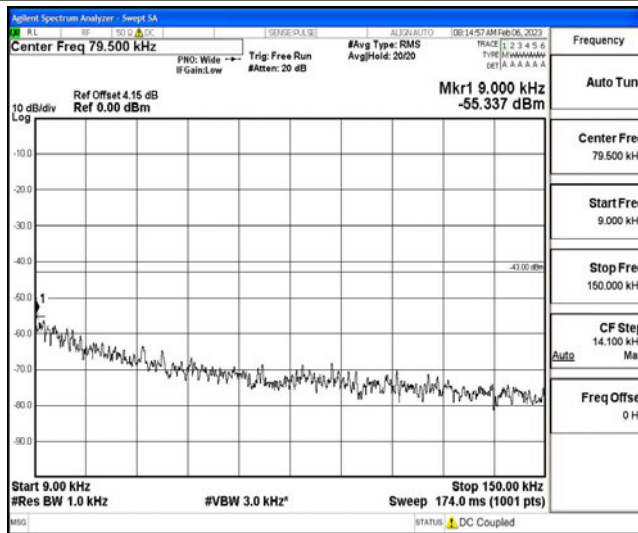

Band66-5MHz-16QAM-132647-1RB#0-Range2:0.15~30MHz

Band66-5MHz-16QAM-132647-1RB#0-Range3:30~1000MHz

Band66-5MHz-16QAM-132647-1RB#0-Range4:1000~10000MHz

Band66-5MHz-16QAM-132647-1RB#0-Range5:10000~20000MHz

Band66-10MHz-QPSK-132022-1RB#0-Range1:0.009~0.15MHz