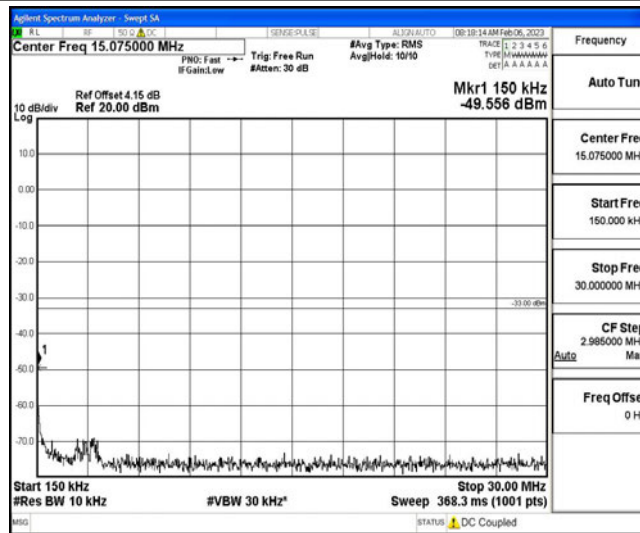

Band66-10MHz-16QAM-132022-1RB#0-Range5:10000~20000MHz

Band66-10MHz-16QAM-132322-1RB#0-Range1:0.009~0.15MHz

Band66-10MHz-16QAM-132322-1RB#0-Range2:0.15~30MHz

Band66-10MHz-16QAM-132322-1RB#0-Range3:30~1000MHz