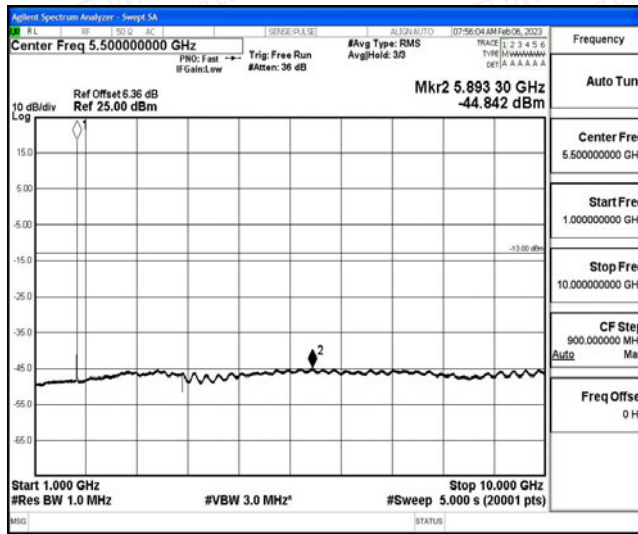

Band66-3MHz-16QAM-132322-1RB#0-Range2:0.15~30MHz

Band66-3MHz-16QAM-132322-1RB#0-Range3:30~1000MHz

Band66-3MHz-16QAM-132322-1RB#0-Range4:1000~10000MHz

Band66-3MHz-16QAM-132322-1RB#0-Range5:10000~20000MHz

Band66-3MHz-16QAM-132657-1RB#0-Range1:0.009~0.15MHz