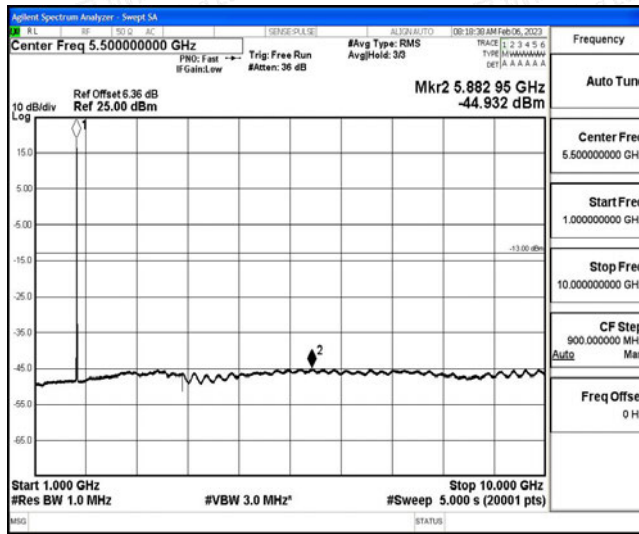

Band66-10MHz-16QAM-132322-1RB#0-Range4:1000~10000MHz