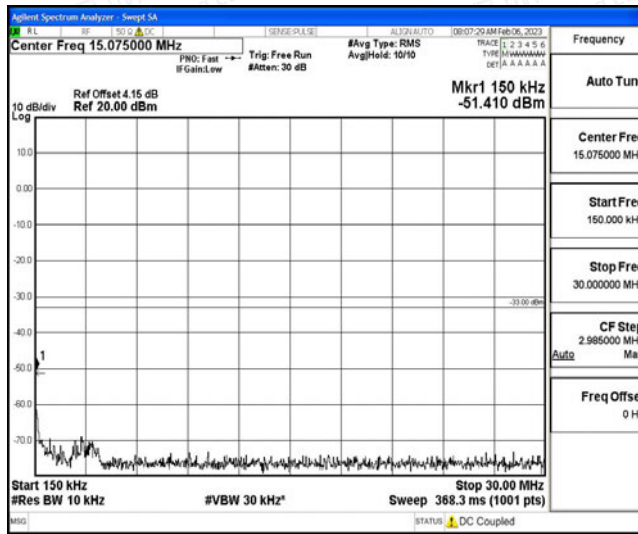

Band66-5MHz-QPSK-132647-1RB#0-Range2:0.15~30MHz