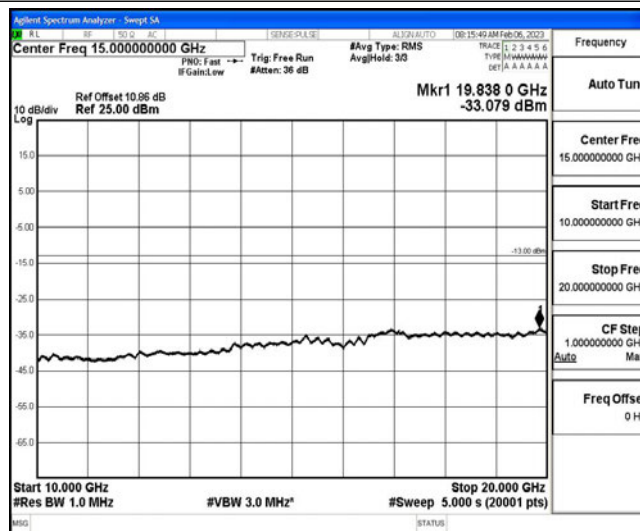

Band66-10MHz-QPSK-132022-1RB#0-Range2:0.15~30MHz

Band66-10MHz-QPSK-132022-1RB#0-Range3:30~1000MHz

Band66-10MHz-QPSK-132022-1RB#0-Range4:1000~10000MHz

Band66-10MHz-QPSK-132022-1RB#0-Range5:10000~20000MHz

Band66-10MHz-QPSK-132322-1RB#0-Range1:0.009~0.15MHz