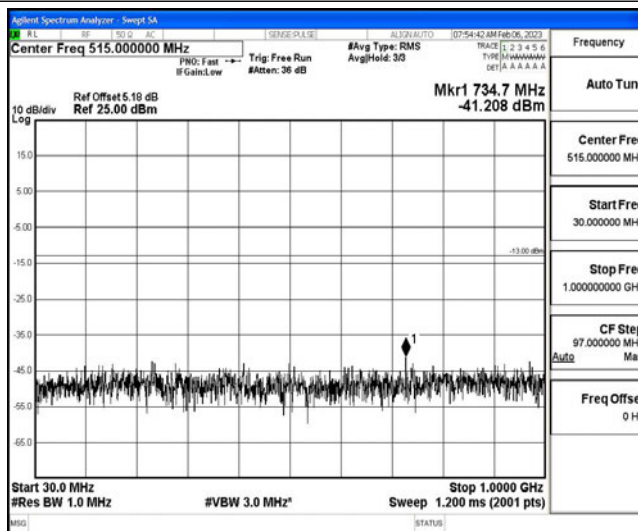

Band66-3MHz-QPSK-132322-1RB#0-Range3:30~1000MHz