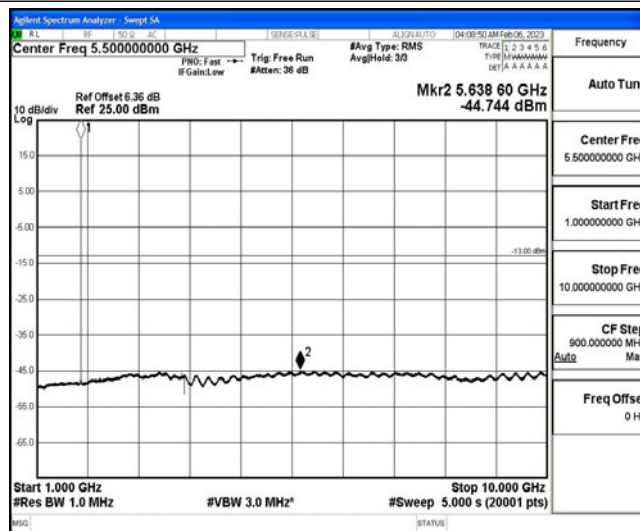

Band66-1.4MHz-QPSK-132665-1RB#0-Range4:1000~10000MHz