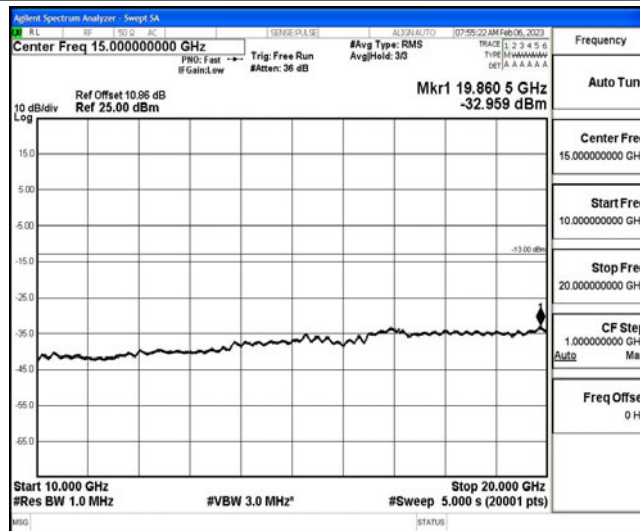

Band66-3MHz-QPSK-132322-1RB#0-Range3:30~1000MHz

Band66-3MHz-QPSK-132322-1RB#0-Range4:1000~10000MHz

Band66-3MHz-QPSK-132322-1RB#0-Range5:10000~20000MHz

Band66-3MHz-QPSK-132657-1RB#0-Range1:0.009~0.15MHz

Band66-3MHz-QPSK-132657-1RB#0-Range2:0.15~30MHz