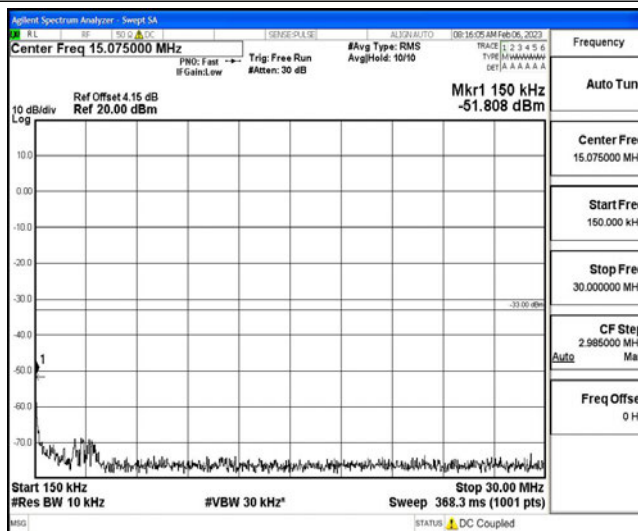

Band66-10MHz-16QAM-132022-1RB#0-Range2:0.15~30MHz