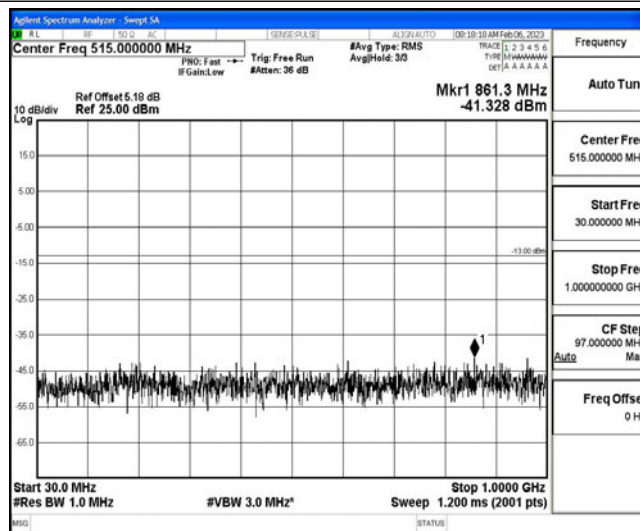

Band66-10MHz-16QAM-132022-1RB#0-Range5:10000~20000MHz

Band66-10MHz-16QAM-132322-1RB#0-Range1:0.009~0.15MHz

Band66-10MHz-16QAM-132322-1RB#0-Range2:0.15~30MHz

Band66-10MHz-16QAM-132322-1RB#0-Range3:30~1000MHz