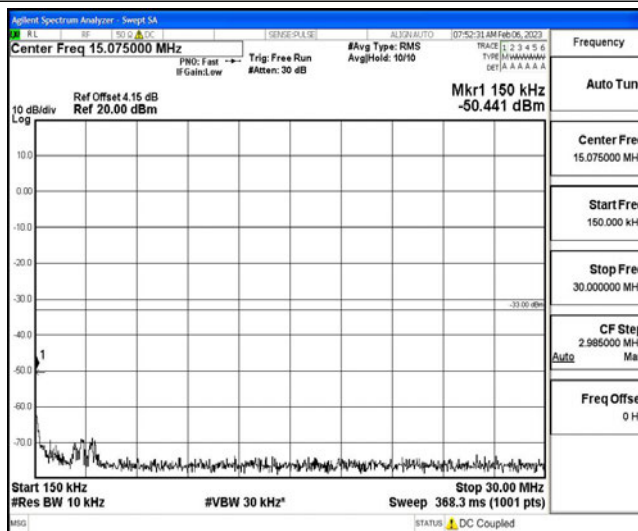

Band66-1.4MHz-16QAM-132665-1RB#0-Range4:1000~10000MHz

Band66-1.4MHz-16QAM-132665-1RB#0-Range5:10000~20000MHz

Band66-3MHz-QPSK-131987-1RB#0-Range1:0.009~0.15MHz

Band66-3MHz-QPSK-131987-1RB#0-Range2:0.15~30MHz