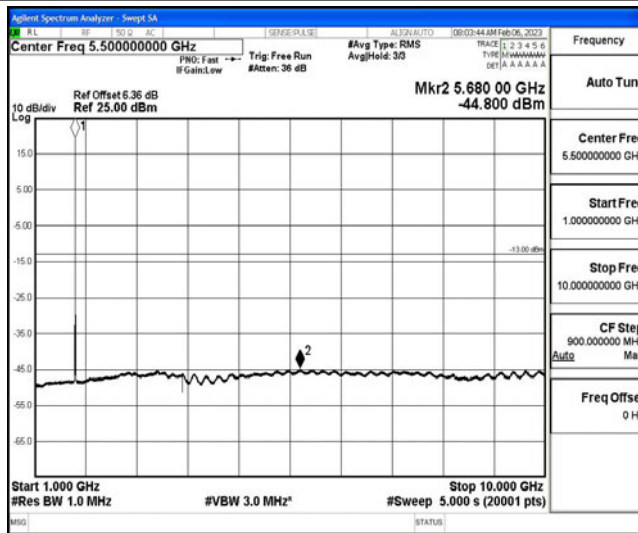

Band66-5MHz-QPSK-131997-1RB#0-Range2:0.15~30MHz

Band66-5MHz-QPSK-131997-1RB#0-Range3:30~1000MHz

Band66-5MHz-QPSK-131997-1RB#0-Range4:1000~10000MHz

Band66-5MHz-QPSK-131997-1RB#0-Range5:10000~20000MHz

Band66-5MHz-QPSK-132322-1RB#0-Range1:0.009~0.15MHz