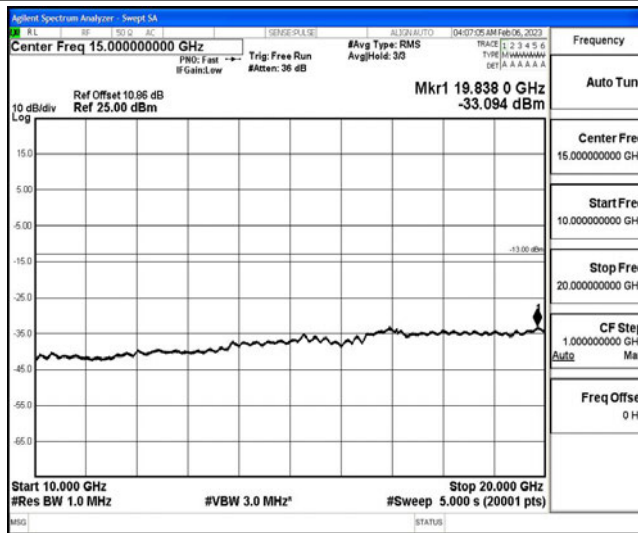

Band66-1.4MHz-QPSK-132322-1RB#0-Range4:1000~10000MHz

Band66-1.4MHz-QPSK-132322-1RB#0-Range5:10000~20000MHz

Band66-1.4MHz-QPSK-132665-1RB#0-Range1:0.009~0.15MHz

Band66-1.4MHz-QPSK-132665-1RB#0-Range2:0.15~30MHz