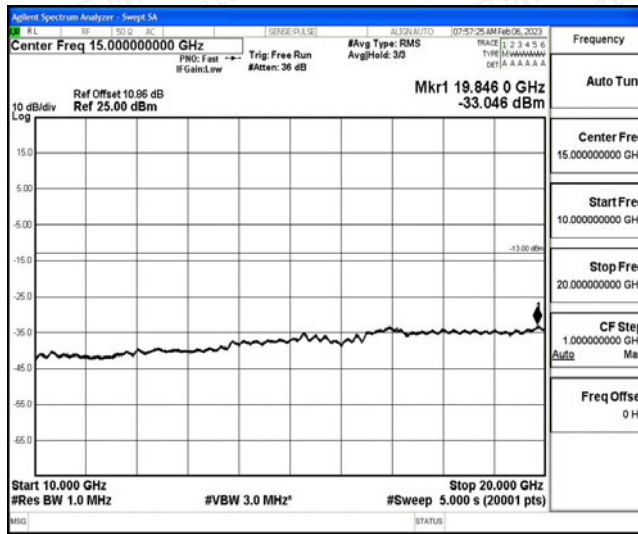

Band66-3MHz-QPSK-132657-1RB#0-Range3:30~1000MHz

Band66-3MHz-QPSK-132657-1RB#0-Range4:1000~10000MHz

Band66-3MHz-QPSK-132657-1RB#0-Range5:10000~20000MHz

Band66-3MHz-16QAM-131987-1RB#0-Range1:0.009~0.15MHz

Band66-3MHz-16QAM-131987-1RB#0-Range2:0.15~30MHz