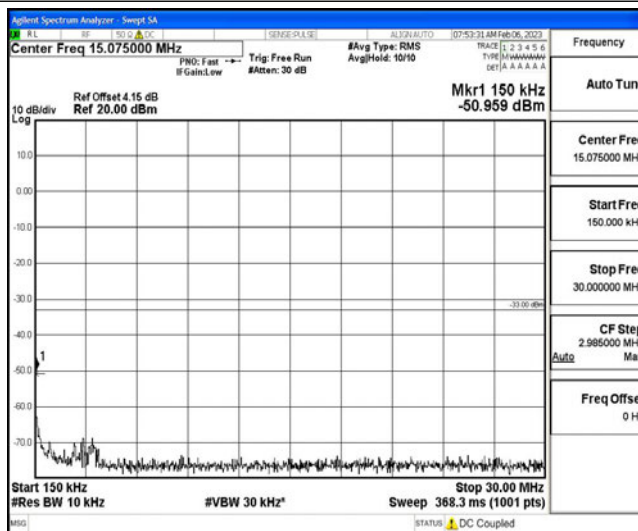

Band66-3MHz-QPSK-132657-1RB#0-Range3:30~1000MHz

Band66-3MHz-QPSK-132657-1RB#0-Range4:1000~10000MHz

Band66-3MHz-QPSK-132657-1RB#0-Range5:10000~20000MHz

Band66-3MHz-16QAM-131987-1RB#0-Range1:0.009~0.15MHz

Band66-3MHz-16QAM-131987-1RB#0-Range2:0.15~30MHz