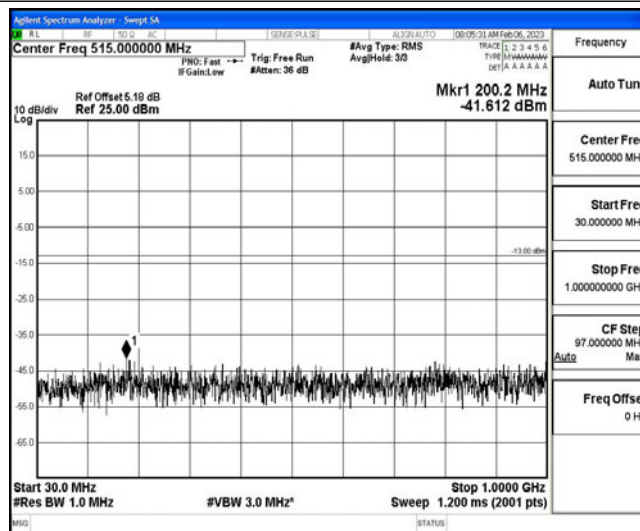

Band66-5MHz-QPSK-132322-1RB#0-Range3:30~1000MHz