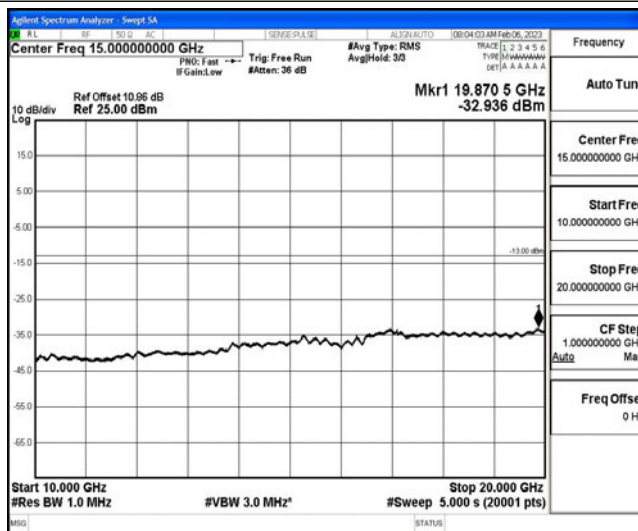

Band66-5MHz-QPSK-131997-1RB#0-Range2:0.15~30MHz

Band66-5MHz-QPSK-131997-1RB#0-Range3:30~1000MHz

Band66-5MHz-QPSK-131997-1RB#0-Range4:1000~10000MHz

Band66-5MHz-QPSK-131997-1RB#0-Range5:10000~20000MHz

Band66-5MHz-QPSK-132322-1RB#0-Range1:0.009~0.15MHz