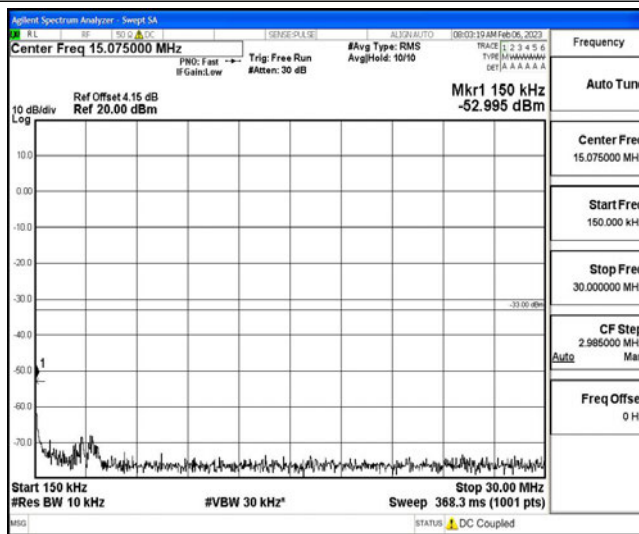

Band66-5MHz-QPSK-131997-1RB#0-Range2:0.15~30MHz