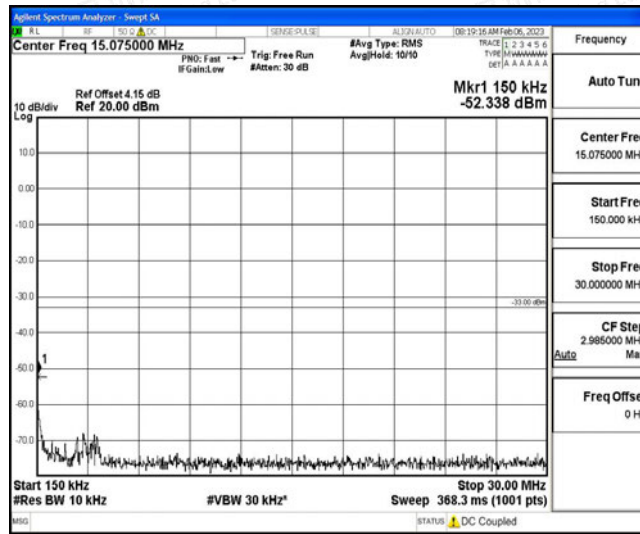

Band66-10MHz-QPSK-132622-1RB#0-Range2:0.15~30MHz