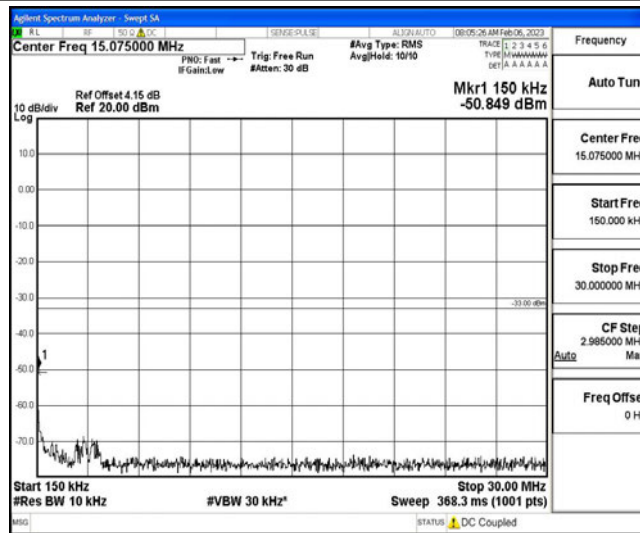

Band66-5MHz-QPSK-132322-1RB#0-Range2:0.15~30MHz