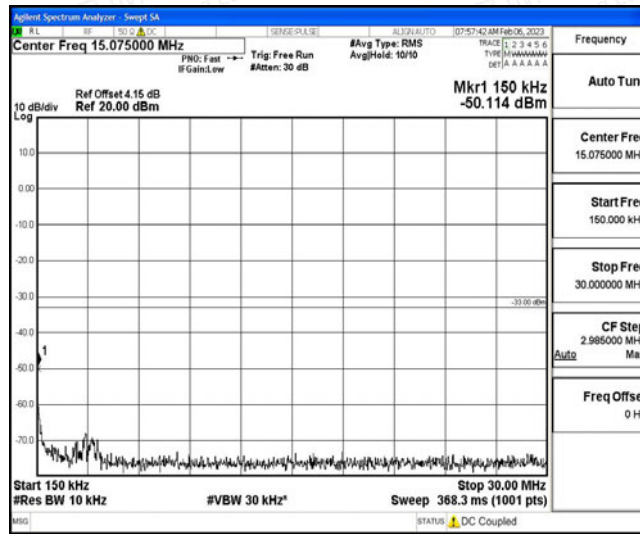

Band66-3MHz-16QAM-132657-1RB#0-Range2:0.15~30MHz