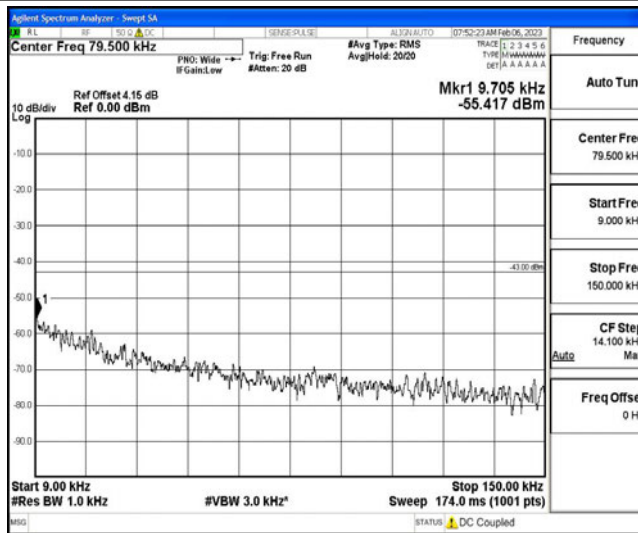

Band66-1.4MHz-16QAM-132665-1RB#0-Range4:1000~10000MHz

Band66-1.4MHz-16QAM-132665-1RB#0-Range5:10000~20000MHz

Band66-3MHz-QPSK-131987-1RB#0-Range1:0.009~0.15MHz

Band66-3MHz-QPSK-131987-1RB#0-Range2:0.15~30MHz