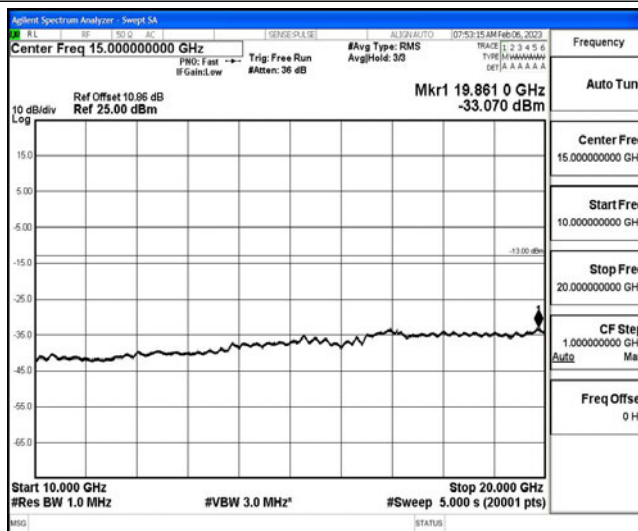

Band66-3MHz-QPSK-131987-1RB#0-Range5:10000~20000MHz