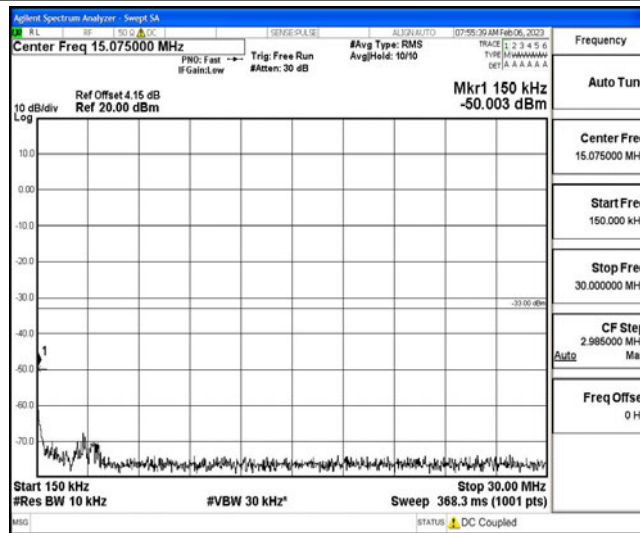

Band66-3MHz-16QAM-132322-1RB#0-Range2:0.15~30MHz