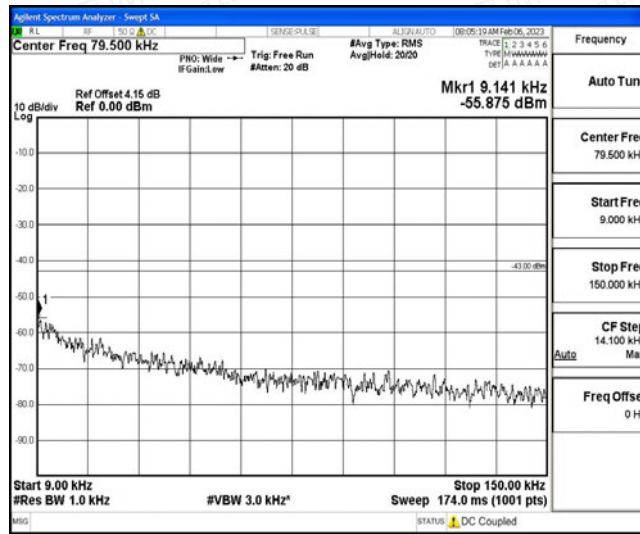

Band66-5MHz-QPSK-131997-1RB#0-Range2:0.15~30MHz

Band66-5MHz-QPSK-131997-1RB#0-Range3:30~1000MHz

Band66-5MHz-QPSK-131997-1RB#0-Range4:1000~10000MHz

Band66-5MHz-QPSK-131997-1RB#0-Range5:10000~20000MHz

Band66-5MHz-QPSK-132322-1RB#0-Range1:0.009~0.15MHz