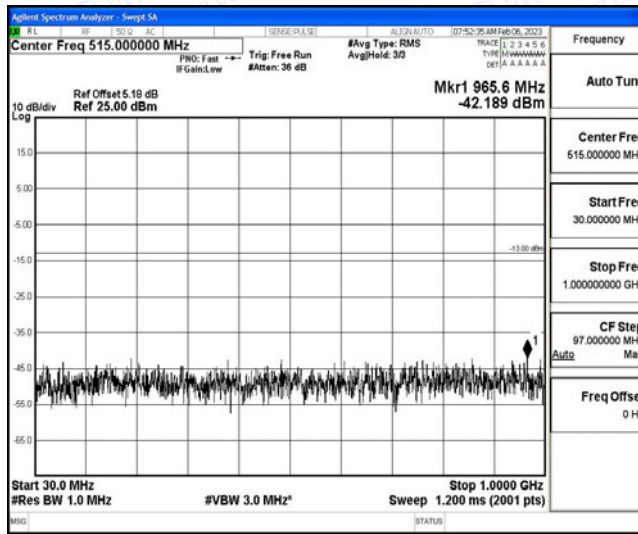

Band66-3MHz-QPSK-131987-1RB#0-Range3:30~1000MHz