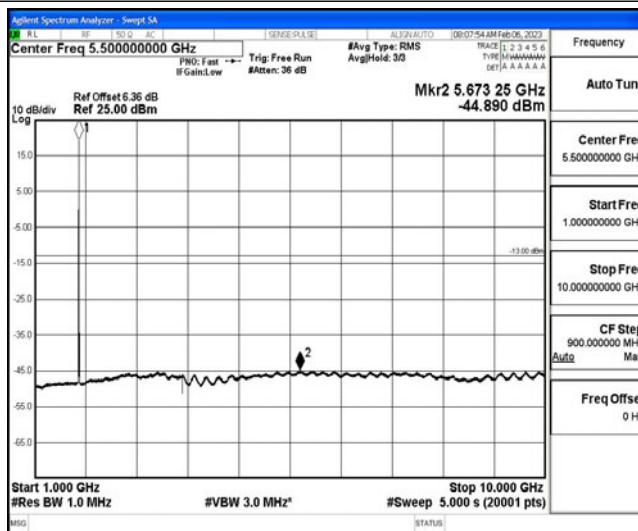

Band66-5MHz-QPSK-132647-1RB#0-Range4:1000~10000MHz