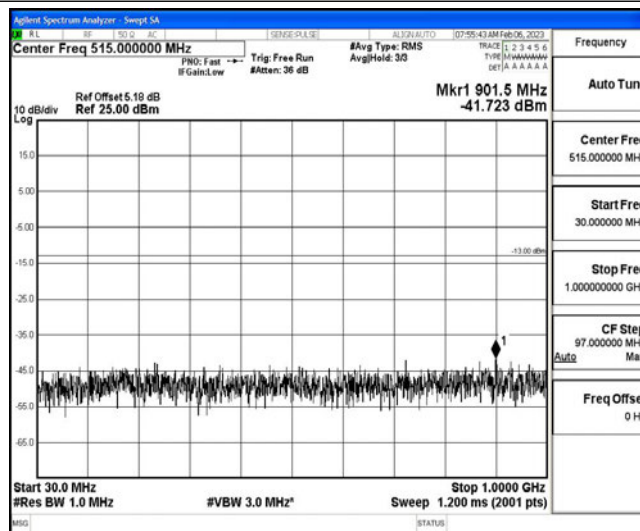

Band66-3MHz-16QAM-132322-1RB#0-Range3:30~1000MHz