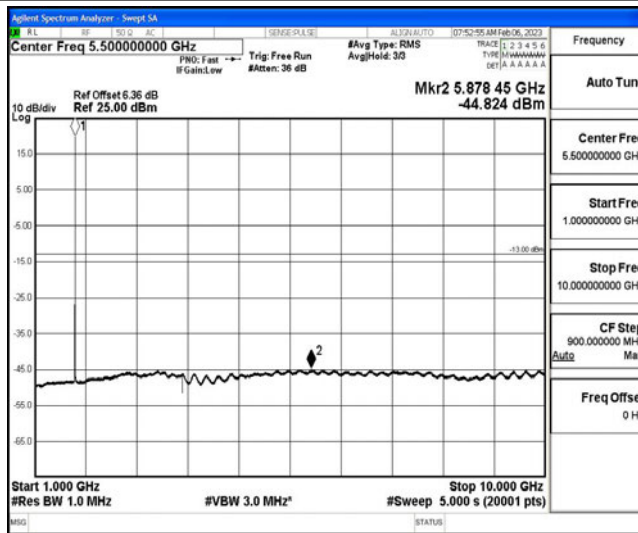

Band66-3MHz-QPSK-131987-1RB#0-Range4:1000~10000MHz