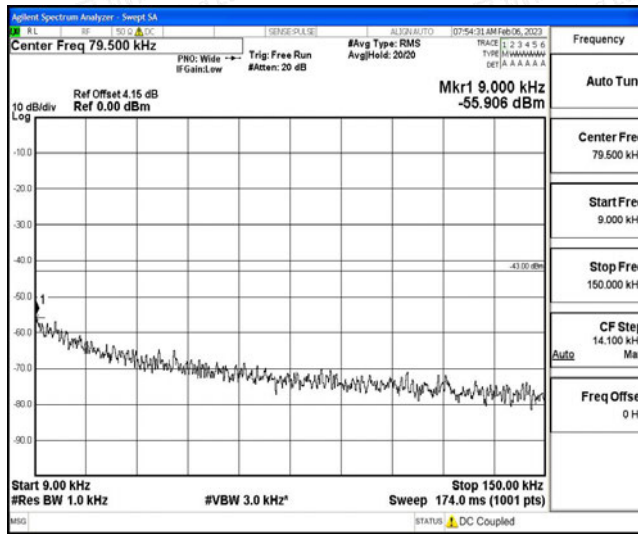

Band66-3MHz-QPSK-131987-1RB#0-Range3:30~1000MHz

Band66-3MHz-QPSK-131987-1RB#0-Range4:1000~10000MHz

Band66-3MHz-QPSK-131987-1RB#0-Range5:10000~20000MHz

Band66-3MHz-QPSK-132322-1RB#0-Range1:0.009~0.15MHz

Band66-3MHz-QPSK-132322-1RB#0-Range2:0.15~30MHz