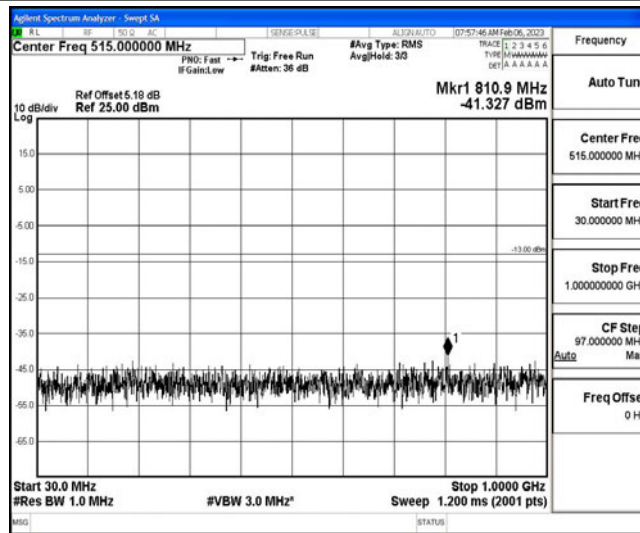

Band66-3MHz-16QAM-132657-1RB#0-Range3:30~1000MHz