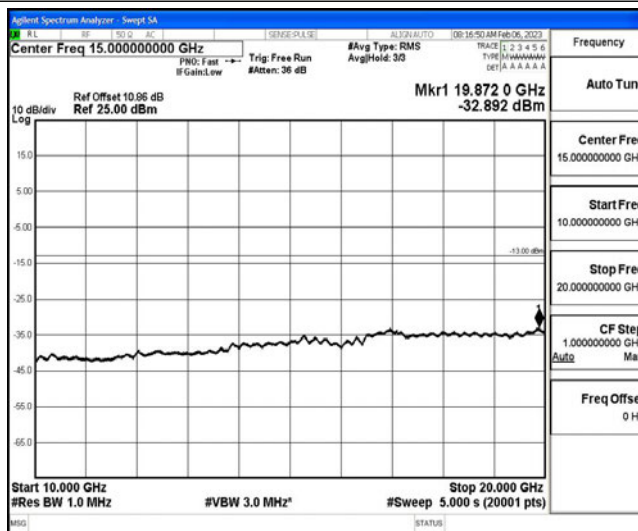

Band66-10MHz-16QAM-132022-1RB#0-Range5:10000~20000MHz