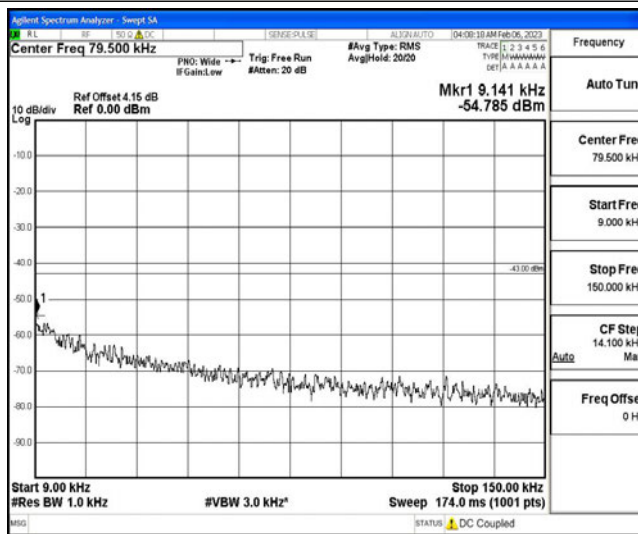

Band66-1.4MHz-QPSK-132322-1RB#0-Range4:1000~10000MHz

Band66-1.4MHz-QPSK-132322-1RB#0-Range5:10000~20000MHz

Band66-1.4MHz-QPSK-132665-1RB#0-Range1:0.009~0.15MHz

Band66-1.4MHz-QPSK-132665-1RB#0-Range2:0.15~30MHz