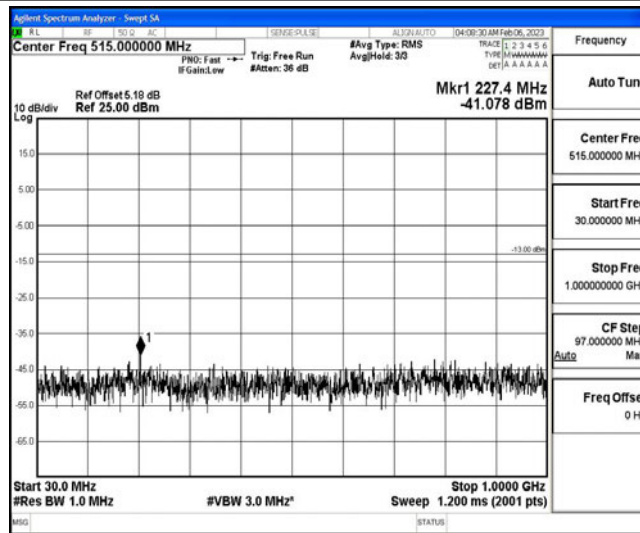

Band66-1.4MHz-QPSK-132665-1RB#0-Range3:30~1000MHz