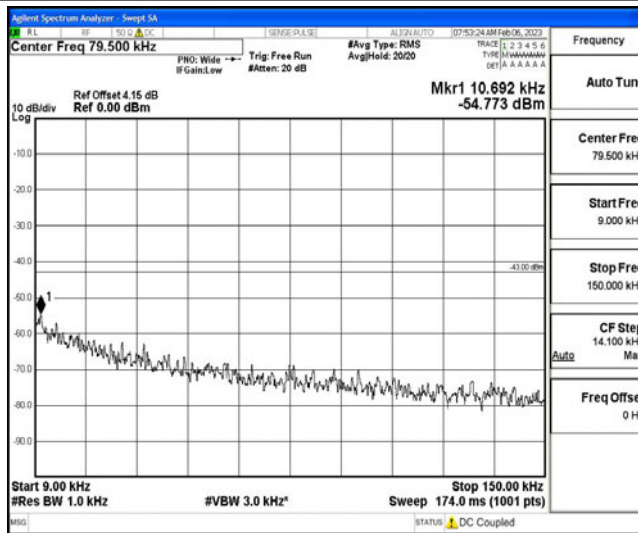

Band66-3MHz-QPSK-132657-1RB#0-Range3:30~1000MHz

Band66-3MHz-QPSK-132657-1RB#0-Range4:1000~10000MHz

Band66-3MHz-QPSK-132657-1RB#0-Range5:10000~20000MHz

Band66-3MHz-16QAM-131987-1RB#0-Range1:0.009~0.15MHz

Band66-3MHz-16QAM-131987-1RB#0-Range2:0.15~30MHz