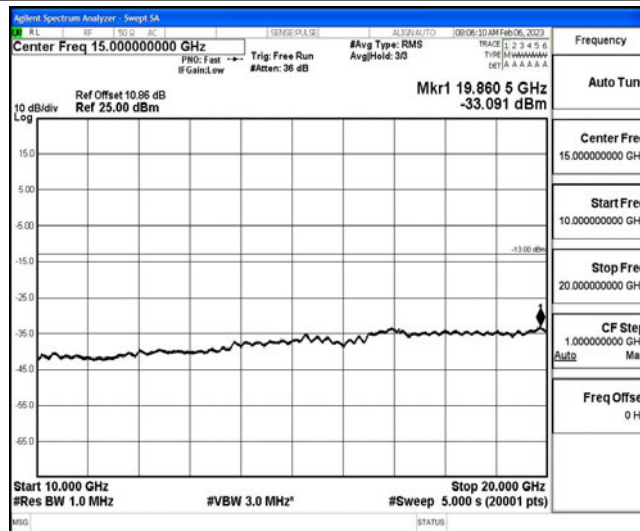

Band66-5MHz-QPSK-132322-1RB#0-Range2:0.15~30MHz

Band66-5MHz-QPSK-132322-1RB#0-Range3:30~1000MHz

Band66-5MHz-QPSK-132322-1RB#0-Range4:1000~10000MHz

Band66-5MHz-QPSK-132322-1RB#0-Range5:10000~20000MHz

Band66-5MHz-QPSK-132647-1RB#0-Range1:0.009~0.15MHz