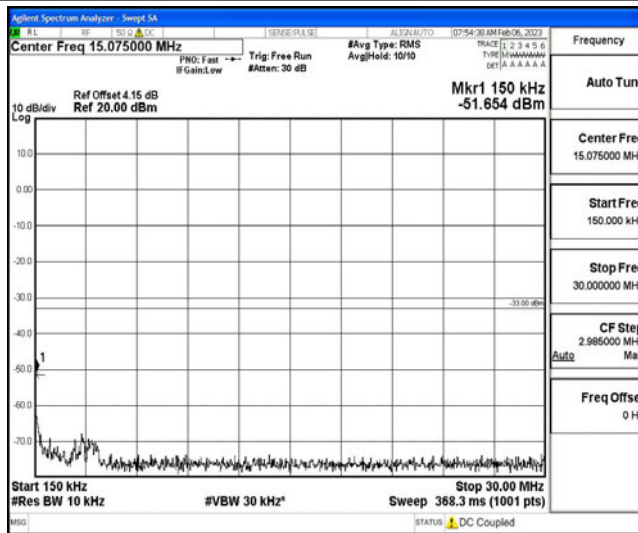

Band66-3MHz-QPSK-131987-1RB#0-Range3:30~1000MHz

Band66-3MHz-QPSK-131987-1RB#0-Range4:1000~10000MHz

Band66-3MHz-QPSK-131987-1RB#0-Range5:10000~20000MHz

Band66-3MHz-QPSK-132322-1RB#0-Range1:0.009~0.15MHz

Band66-3MHz-QPSK-132322-1RB#0-Range2:0.15~30MHz