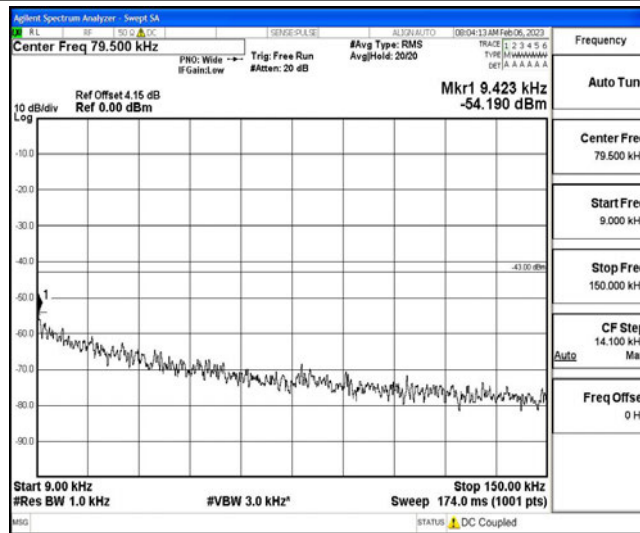

Band66-5MHz-QPSK-132647-1RB#0-Range2:0.15~30MHz

Band66-5MHz-QPSK-132647-1RB#0-Range3:30~1000MHz

Band66-5MHz-QPSK-132647-1RB#0-Range4:1000~10000MHz

Band66-5MHz-QPSK-132647-1RB#0-Range5:10000~20000MHz

Band66-5MHz-16QAM-131997-1RB#0-Range1:0.009~0.15MHz