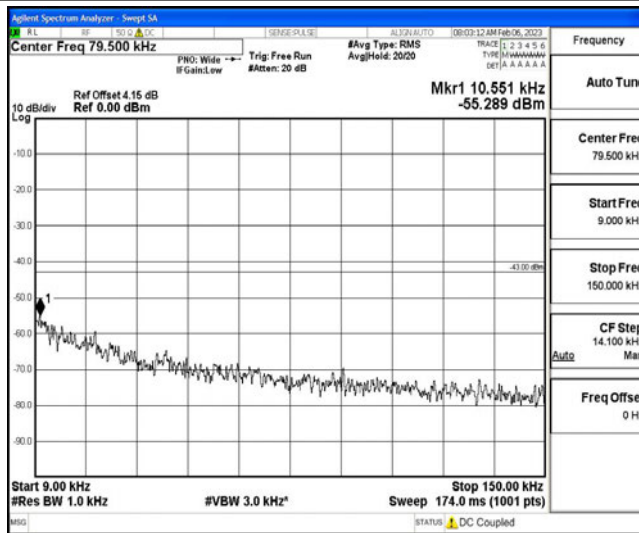

Band66-3MHz-16QAM-132657-1RB#0-Range2:0.15~30MHz

Band66-3MHz-16QAM-132657-1RB#0-Range3:30~1000MHz

Band66-3MHz-16QAM-132657-1RB#0-Range4:1000~10000MHz

Band66-3MHz-16QAM-132657-1RB#0-Range5:10000~20000MHz

Band66-5MHz-QPSK-131997-1RB#0-Range1:0.009~0.15MHz