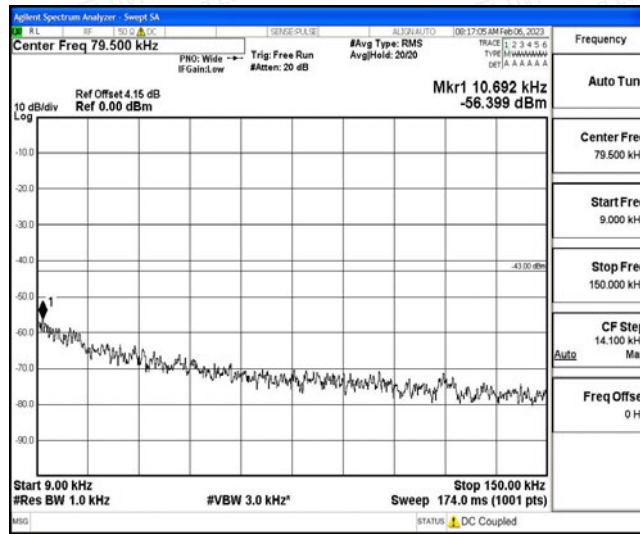

Band66-10MHz-QPSK-132022-1RB#0-Range2:0.15~30MHz

Band66-10MHz-QPSK-132022-1RB#0-Range3:30~1000MHz

Band66-10MHz-QPSK-132022-1RB#0-Range4:1000~10000MHz

Band66-10MHz-QPSK-132022-1RB#0-Range5:10000~20000MHz

Band66-10MHz-QPSK-132322-1RB#0-Range1:0.009~0.15MHz