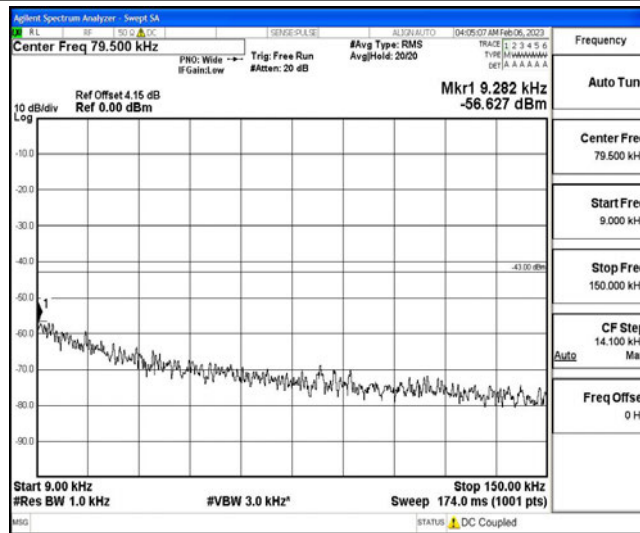

Band66-1.4MHz-QPSK-132665-1RB#0-Range3:30~1000MHz

Band66-1.4MHz-QPSK-132665-1RB#0-Range4:1000~10000MHz

Band66-1.4MHz-QPSK-132665-1RB#0-Range5:10000~20000MHz

Band66-1.4MHz-16QAM-131979-1RB#0-Range1:0.009~0.15MHz