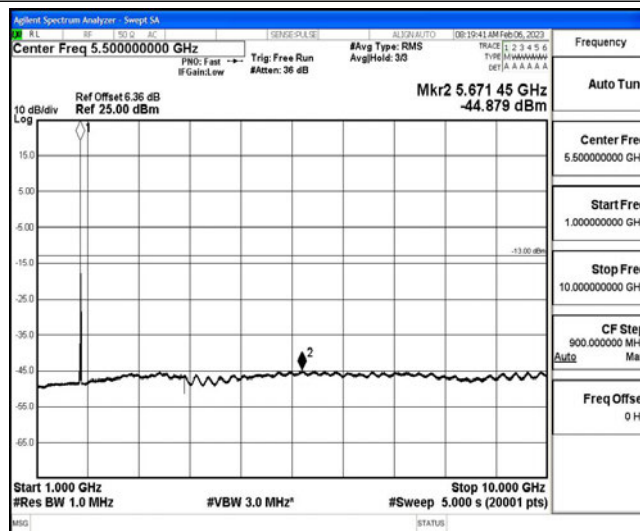

Band66-10MHz-QPSK-132622-1RB#0-Range1: 0.009~0.15MHz

Band66-10MHz-QPSK-132622-1RB#0-Range2:0.15~30MHz

Band66-10MHz-QPSK-132622-1RB#0-Range3:30~1000MHz

Band66-10MHz-QPSK-132622-1RB#0-Range4:1000~10000MHz

Band66-10MHz-QPSK-132622-1RB#0-Range5:10000~20000MHz