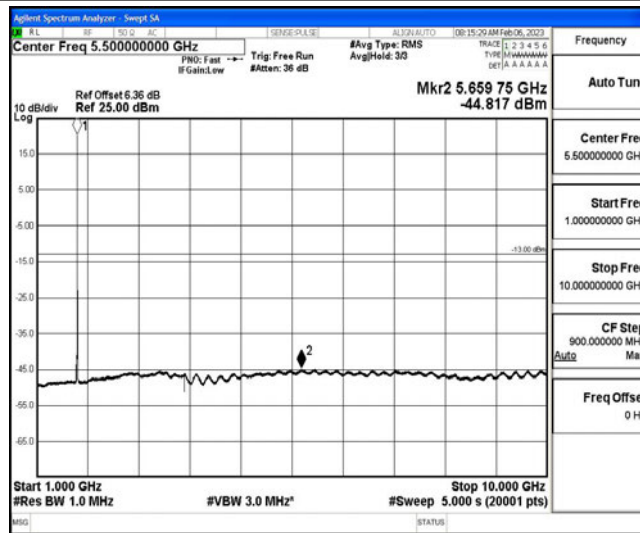

Band66-10MHz-QPSK-132022-1RB#0-Range2:0.15~30MHz

Band66-10MHz-QPSK-132022-1RB#0-Range3:30~1000MHz

Band66-10MHz-QPSK-132022-1RB#0-Range4:1000~10000MHz

Band66-10MHz-QPSK-132022-1RB#0-Range5:10000~20000MHz

Band66-10MHz-QPSK-132322-1RB#0-Range1:0.009~0.15MHz