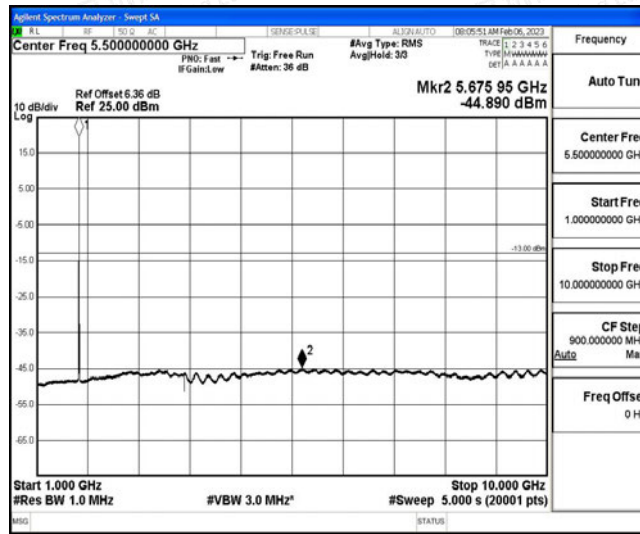

Band66-5MHz-QPSK-132322-1RB#0-Range2:0.15~30MHz

Band66-5MHz-QPSK-132322-1RB#0-Range3:30~1000MHz

Band66-5MHz-QPSK-132322-1RB#0-Range4:1000~10000MHz

Band66-5MHz-QPSK-132322-1RB#0-Range5:10000~20000MHz

Band66-5MHz-QPSK-132647-1RB#0-Range1:0.009~0.15MHz