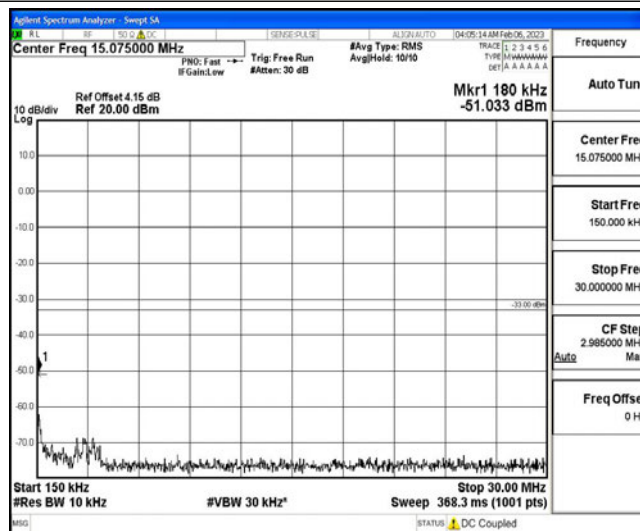

Band66-1.4MHz-16QAM-131979-1RB#0-Range2:0.15~30MHz