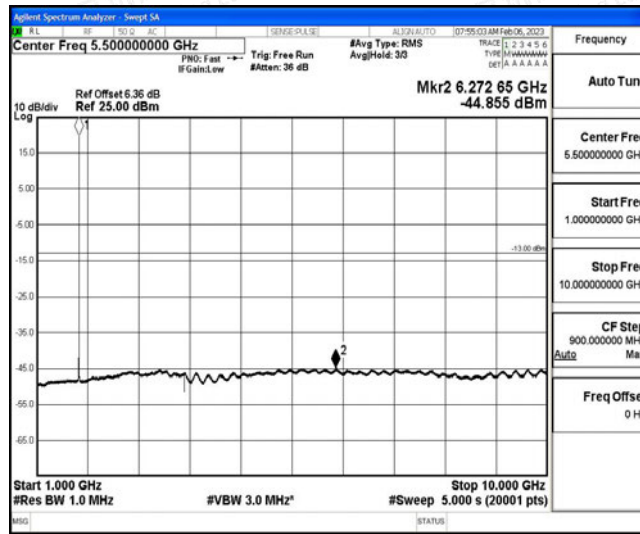

Band66-3MHz-QPSK-132322-1RB#0-Range4:1000~10000MHz