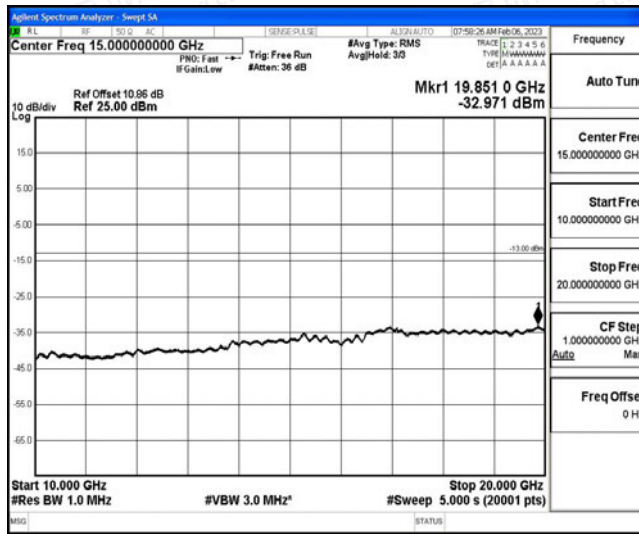

Band66-3MHz-16QAM-132657-1RB#0-Range2:0.15~30MHz

Band66-3MHz-16QAM-132657-1RB#0-Range3:30~1000MHz

Band66-3MHz-16QAM-132657-1RB#0-Range4:1000~10000MHz

Band66-3MHz-16QAM-132657-1RB#0-Range5:10000~20000MHz

Band66-5MHz-QPSK-131997-1RB#0-Range1:0.009~0.15MHz