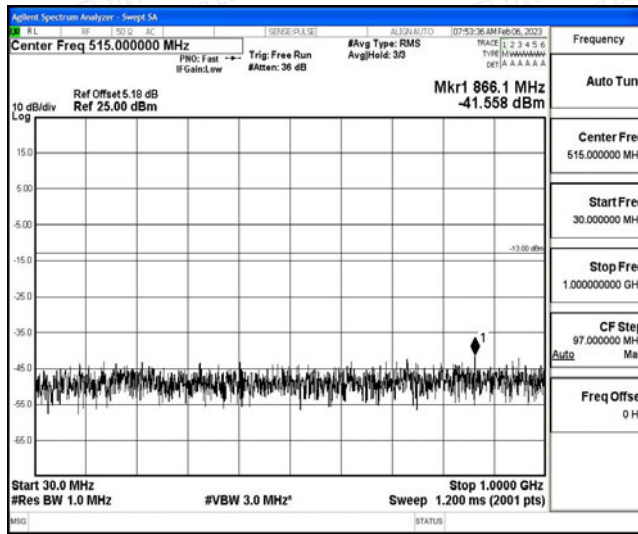

Band66-3MHz-16QAM-131987-1RB#0-Range3:30~1000MHz