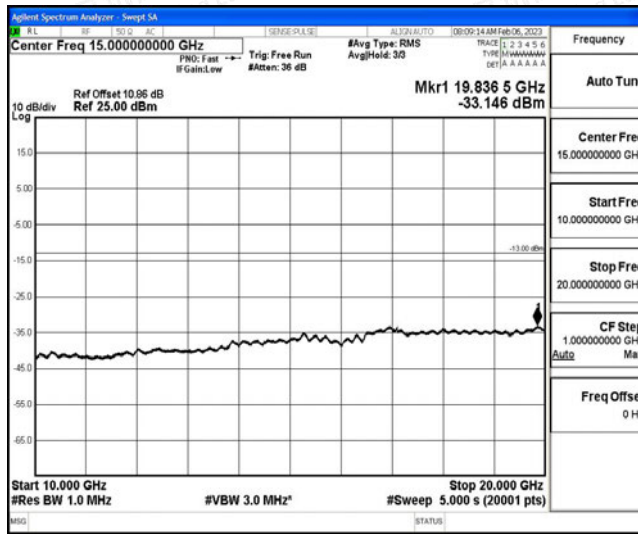

Band66-5MHz-16QAM-132647-1RB#0-Range2:0.15~30MHz

Band66-5MHz-16QAM-132647-1RB#0-Range3:30~1000MHz

Band66-5MHz-16QAM-132647-1RB#0-Range4:1000~10000MHz

Band66-5MHz-16QAM-132647-1RB#0-Range5:10000~20000MHz

Band66-10MHz-QPSK-132022-1RB#0-Range1:0.009~0.15MHz