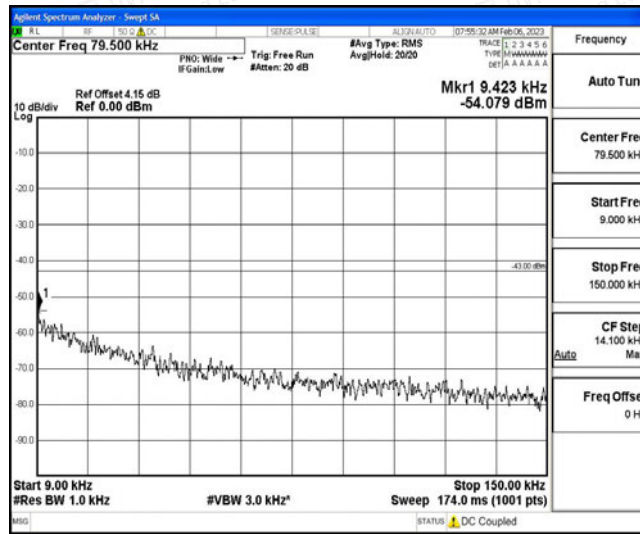

Band66-3MHz-16QAM-131987-1RB#0-Range3:30~1000MHz

Band66-3MHz-16QAM-131987-1RB#0-Range4:1000~10000MHz

Band66-3MHz-16QAM-131987-1RB#0-Range5:10000~20000MHz

Band66-3MHz-16QAM-132322-1RB#0-Range1:0.009~0.15MHz