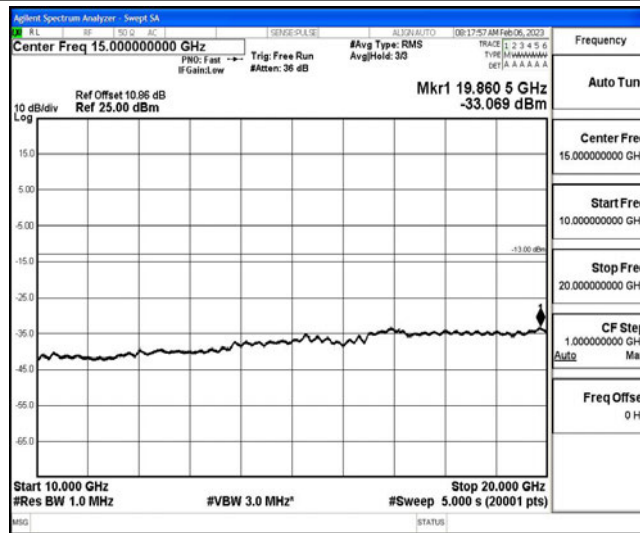

Band66-10MHz-QPSK-132322-1RB#0-Range2:0.15~30MHz

Band66-10MHz-QPSK-132322-1RB#0-Range3:30~1000MHz

Band66-10MHz-QPSK-132322-1RB#0-Range4: 1000~10000MHz

Band66-10MHz-QPSK-132322-1RB#0-Range5: 10000~20000MHz