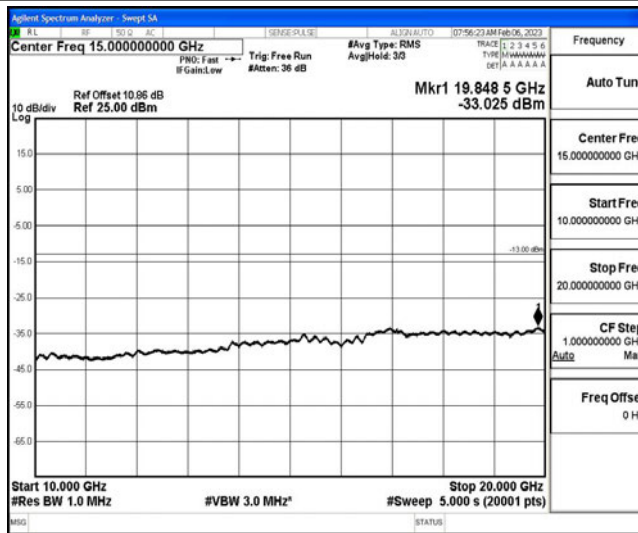

Band66-3MHz-16QAM-132322-1RB#0-Range2:0.15~30MHz

Band66-3MHz-16QAM-132322-1RB#0-Range3:30~1000MHz

Band66-3MHz-16QAM-132322-1RB#0-Range4:1000~10000MHz

Band66-3MHz-16QAM-132322-1RB#0-Range5:10000~20000MHz

Band66-3MHz-16QAM-132657-1RB#0-Range1:0.009~0.15MHz