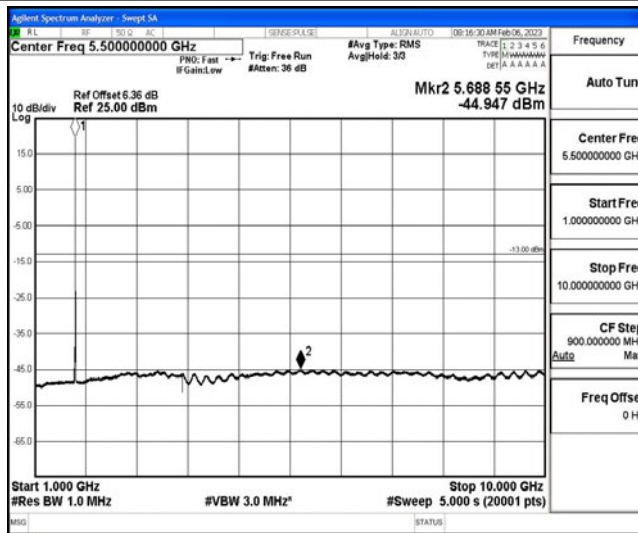

Band66-10MHz-16QAM-132022-1RB#0-Range1:0.009~0.15MHz

Band66-10MHz-16QAM-132022-1RB#0-Range2:0.15~30MHz

Band66-10MHz-16QAM-132022-1RB#0-Range3:30~1000MHz

Band66-10MHz-16QAM-132022-1RB#0-Range4:1000~10000MHz