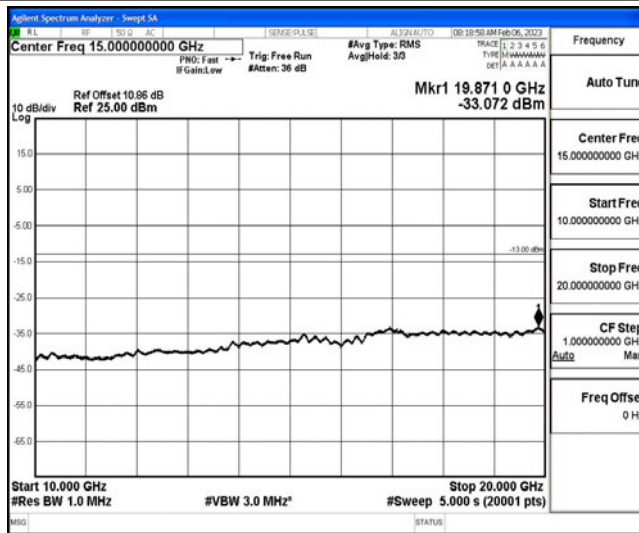

Band66-10MHz-16QAM-132322-1RB#0-Range5:10000~20000MHz