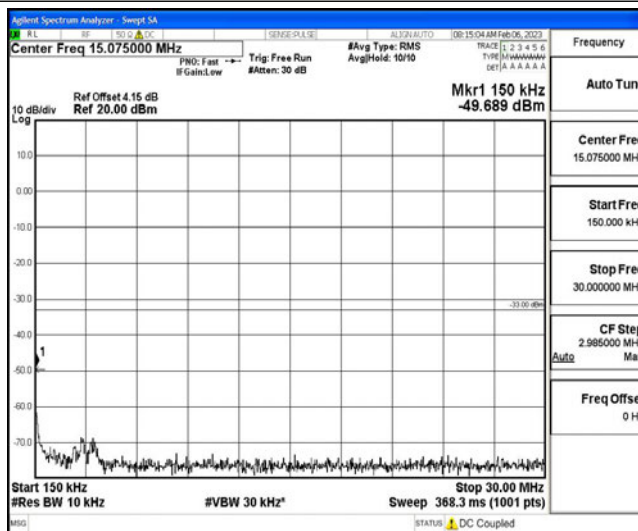

Band66-10MHz-QPSK-132022-1RB#0-Range2:0.15~30MHz