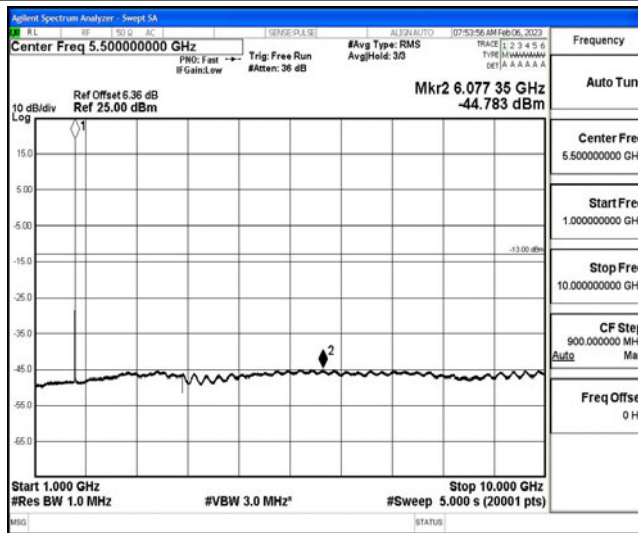

Band66-3MHz-16QAM-131987-1RB#0-Range4:1000~10000MHz