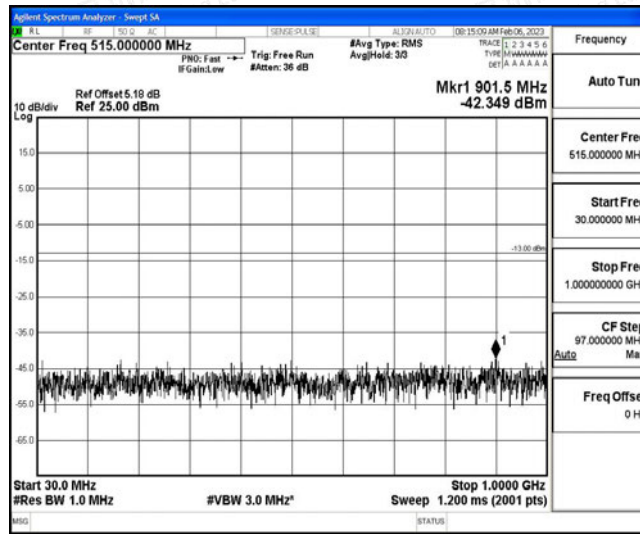

Band66-10MHz-QPSK-132022-1RB#0-Range3:30~1000MHz