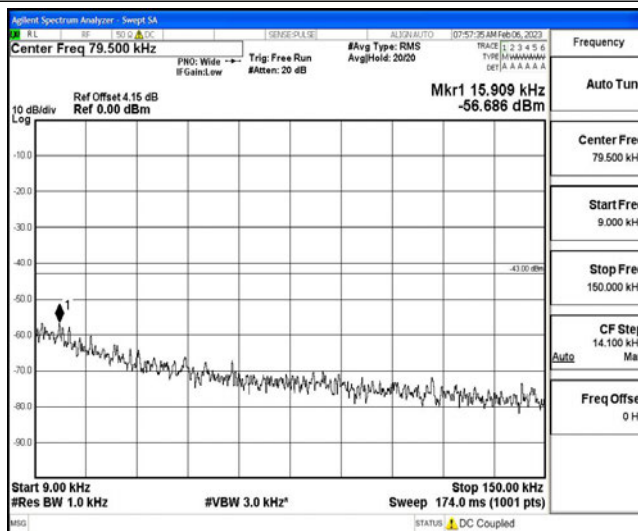

Band66-3MHz-16QAM-132322-1RB#0-Range2:0.15~30MHz

Band66-3MHz-16QAM-132322-1RB#0-Range3:30~1000MHz

Band66-3MHz-16QAM-132322-1RB#0-Range4:1000~10000MHz

Band66-3MHz-16QAM-132322-1RB#0-Range5:10000~20000MHz

Band66-3MHz-16QAM-132657-1RB#0-Range1:0.009~0.15MHz