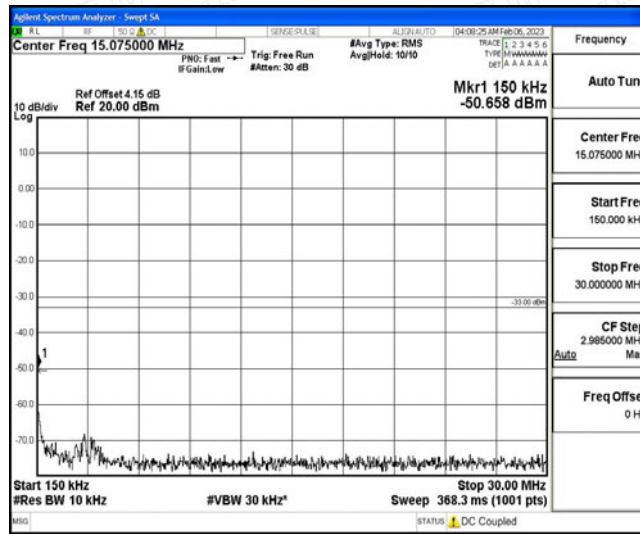

Band66-1.4MHz-QPSK-132322-1RB#0-Range4:1000~10000MHz

Band66-1.4MHz-QPSK-132322-1RB#0-Range5:10000~20000MHz

Band66-1.4MHz-QPSK-132665-1RB#0-Range1:0.009~0.15MHz

Band66-1.4MHz-QPSK-132665-1RB#0-Range2:0.15~30MHz