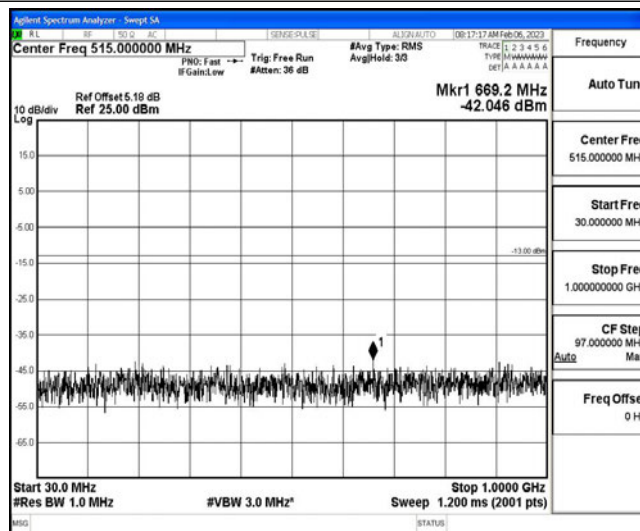

Band66-10MHz-QPSK-132322-1RB#0-Range3:30~1000MHz