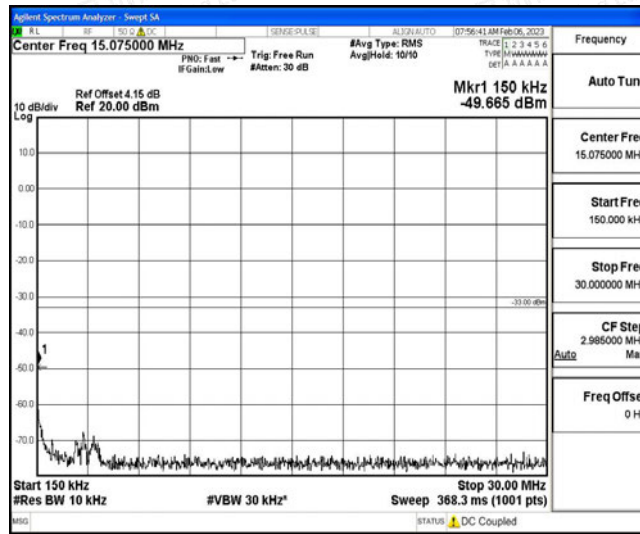

Band66-3MHz-QPSK-132322-1RB#0-Range3:30~1000MHz

Band66-3MHz-QPSK-132322-1RB#0-Range4:1000~10000MHz

Band66-3MHz-QPSK-132322-1RB#0-Range5:10000~20000MHz

Band66-3MHz-QPSK-132657-1RB#0-Range1:0.009~0.15MHz

Band66-3MHz-QPSK-132657-1RB#0-Range2:0.15~30MHz