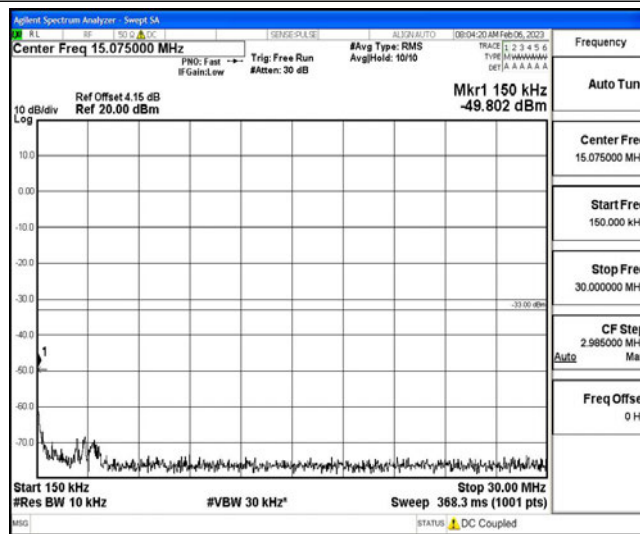

Band66-5MHz-16QAM-131997-1RB#0-Range2:0.15~30MHz