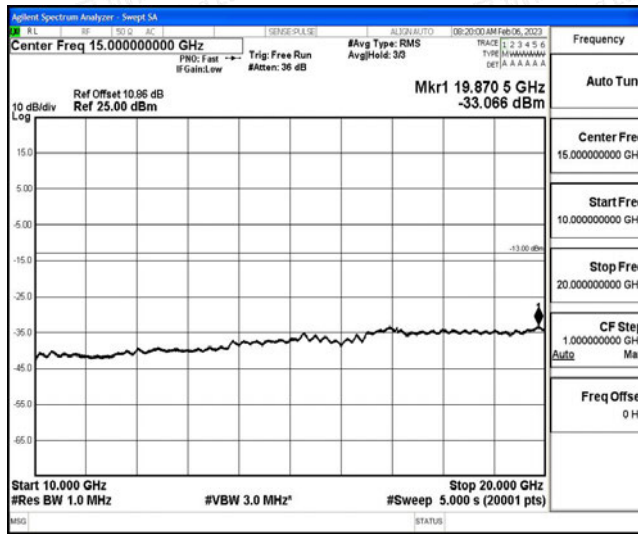

Band66-10MHz-QPSK-132622-1RB#0-Range1: 0.009~0.15MHz

Band66-10MHz-QPSK-132622-1RB#0-Range2:0.15~30MHz

Band66-10MHz-QPSK-132622-1RB#0-Range3:30~1000MHz

Band66-10MHz-QPSK-132622-1RB#0-Range4:1000~10000MHz

Band66-10MHz-QPSK-132622-1RB#0-Range5:10000~20000MHz