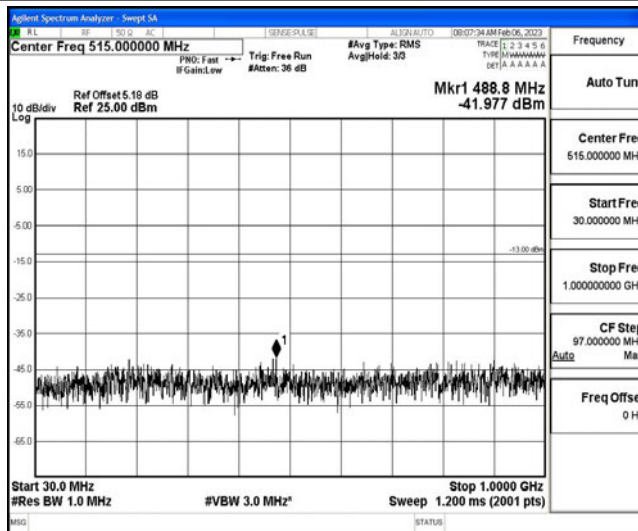

Band66-5MHz-QPSK-132647-1RB#0-Range3:30~1000MHz