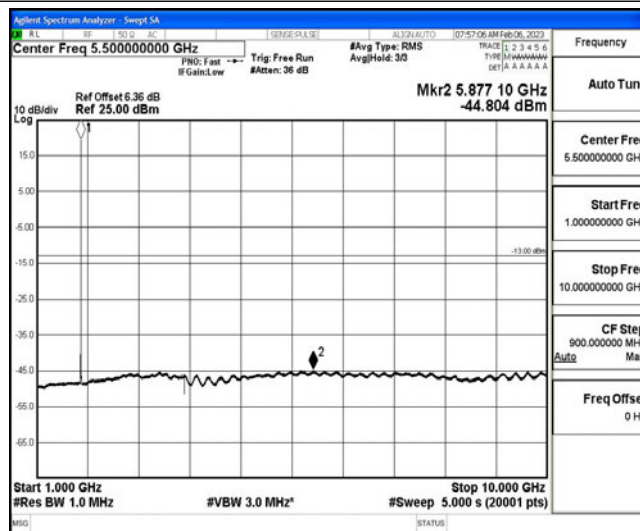

Band66-3MHz-QPSK-132657-1RB#0-Range4:1000~10000MHz