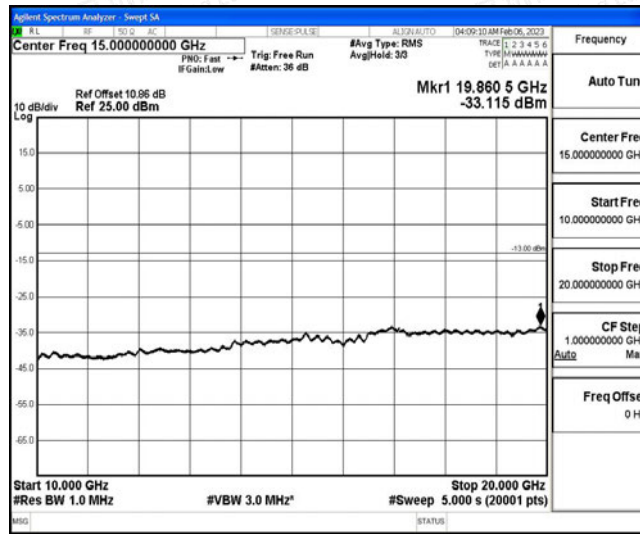

Band66-1.4MHz-QPSK-132665-1RB#0-Range3:30~1000MHz

Band66-1.4MHz-QPSK-132665-1RB#0-Range4:1000~10000MHz

Band66-1.4MHz-QPSK-132665-1RB#0-Range5:10000~20000MHz

Band66-1.4MHz-16QAM-131979-1RB#0-Range1:0.009~0.15MHz