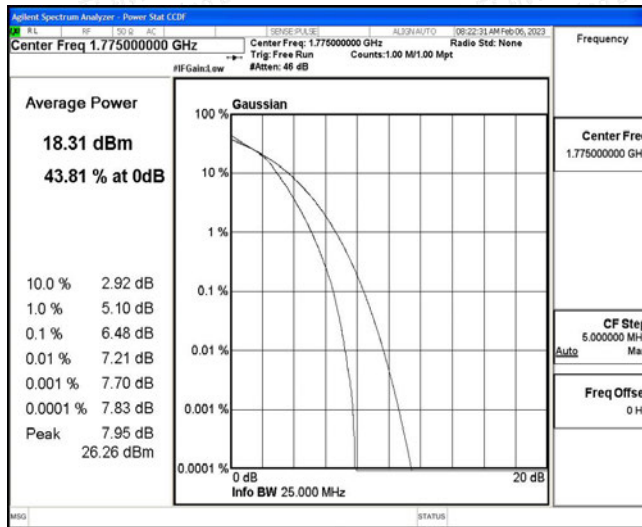

Band66-10MHz-QPSK-132622-50RB#0

Band66-10MHz-16QAM-132022-50RB#0

Band66-10MHz-16QAM-132322-50RB#0

Band66-10MHz-16QAM-132622-50RB#0

Band66-15MHz-QPSK-132047-75RB#0

Band66-15MHz-QPSK-132322-75RB#0

Band66-15MHz-QPSK-132597-75RB#0