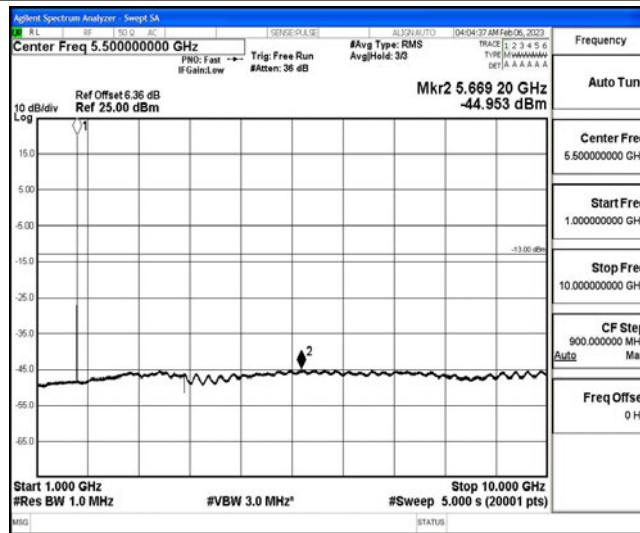

Test Graphs

Band66-1.4MHz-QPSK-131979-1RB#0-Range1:0.009~0.15MHz

Band66-1.4MHz-QPSK-131979-1RB#0-Range2:0.15~30MHz

Band66-1.4MHz-QPSK-131979-1RB#0-Range3:30~1000MHz

Band66-1.4MHz-QPSK-131979-1RB#0-Range4:1000~10000MHz