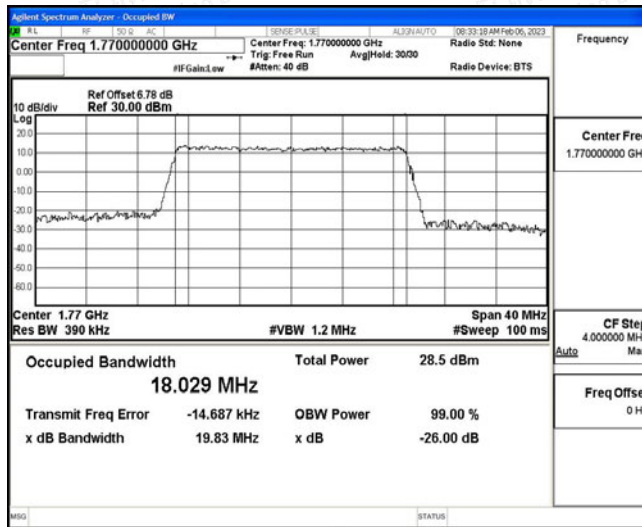

Band66-20MHz-QPSK-132072-100RB#0

Band66-20MHz-QPSK-132322-100RB#0

Band66-20MHz-QPSK-132572-100RB#0

Band66-20MHz-16QAM-132072-100RB#0

Band66-20MHz-16QAM-132322-100RB#0

Band66-20MHz-16QAM-132572-100RB#0

J.4 Band Edge