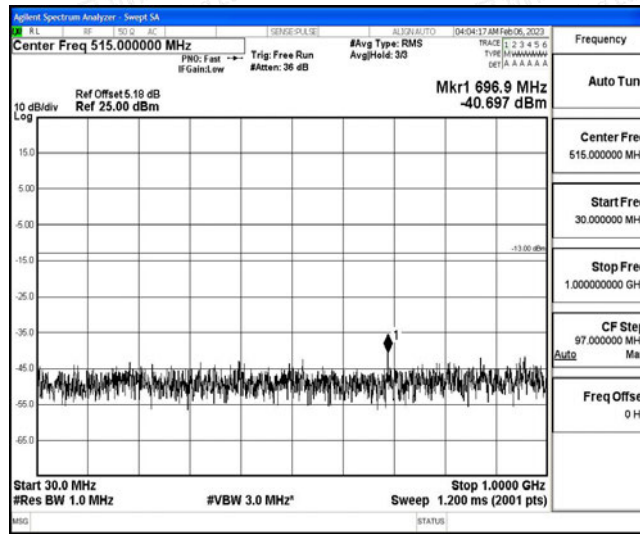

Test Graphs

Band66-1.4MHz-QPSK-131979-1RB#0-Range1:0.009~0.15MHz

Band66-1.4MHz-QPSK-131979-1RB#0-Range2:0.15~30MHz

Band66-1.4MHz-QPSK-131979-1RB#0-Range3:30~1000MHz

Band66-1.4MHz-QPSK-131979-1RB#0-Range4:1000~10000MHz