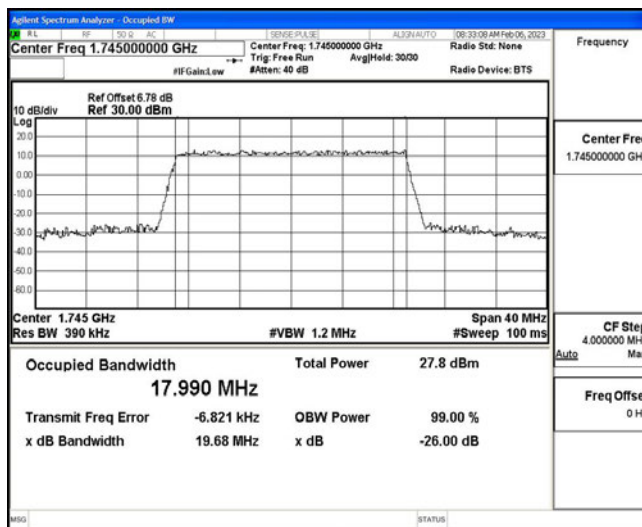

Band66-20MHz-QPSK-132072-100RB#0

Band66-20MHz-QPSK-132322-100RB#0

Band66-20MHz-QPSK-132572-100RB#0

Band66-20MHz-16QAM-132072-100RB#0

Band66-20MHz-16QAM-132322-100RB#0

Band66-20MHz-16QAM-132572-100RB#0

J.4 Band Edge