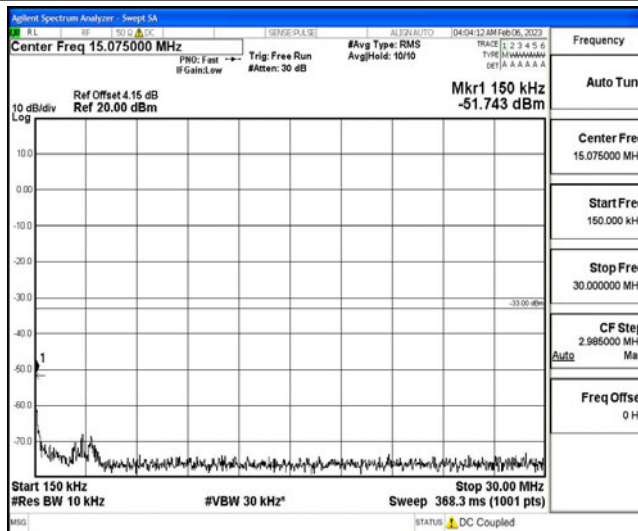

Test Graphs

Band66-1.4MHz-QPSK-131979-1RB#0-Range1:0.009~0.15MHz

Band66-1.4MHz-QPSK-131979-1RB#0-Range2:0.15~30MHz

Band66-1.4MHz-QPSK-131979-1RB#0-Range3:30~1000MHz

Band66-1.4MHz-QPSK-131979-1RB#0-Range4:1000~10000MHz