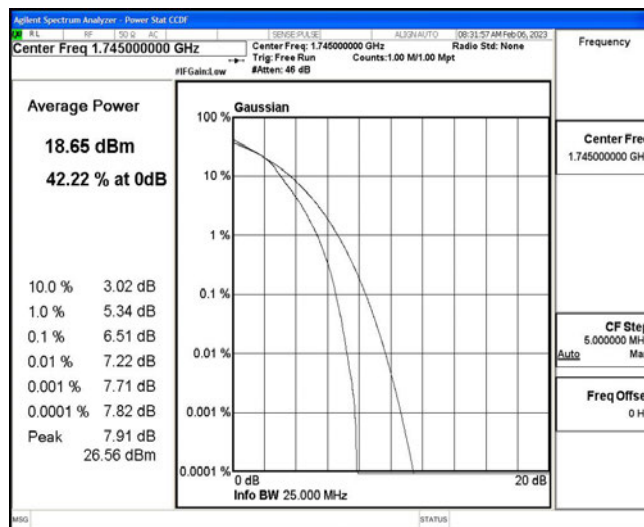

Band66-15MHz-16QAM-132322-75RB#0