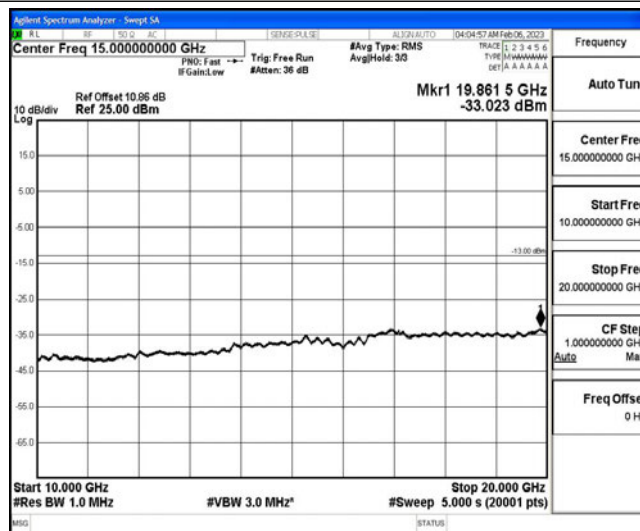

Band66-1.4MHz-QPSK-131979-1RB#0-Range5:10000~20000MHz