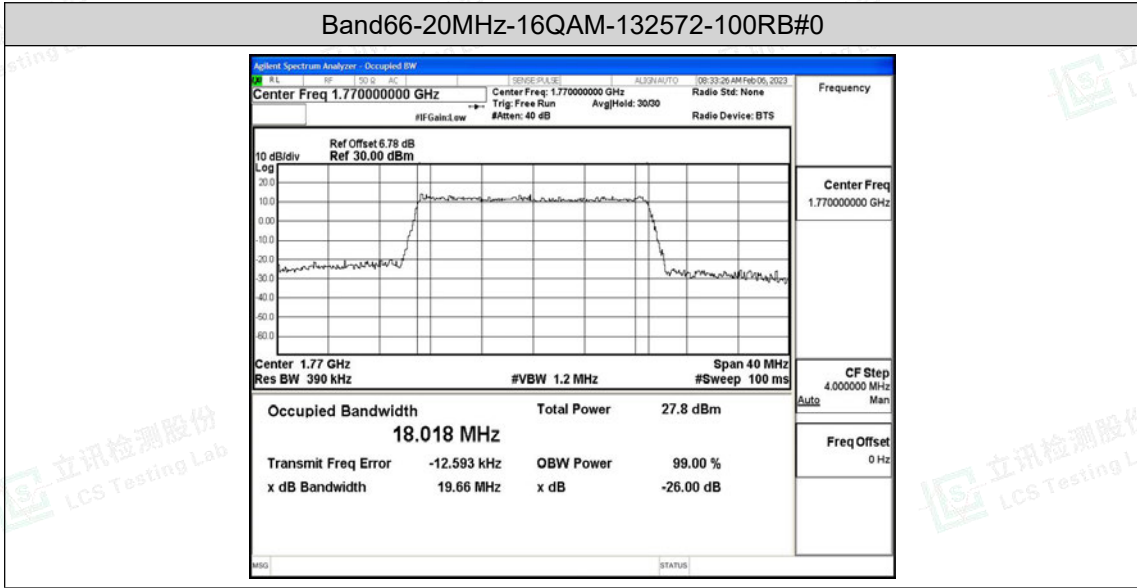

Band66-20MHz-QPSK-132072-100RB#0

Band66-20MHz-QPSK-132322-100RB#0

Band66-20MHz-QPSK-132572-100RB#0

Band66-20MHz-16QAM-132072-100RB#0

Band66-20MHz-16QAM-132322-100RB#0

Band66-20MHz-16QAM-132572-100RB#0

J.4 Band Edge