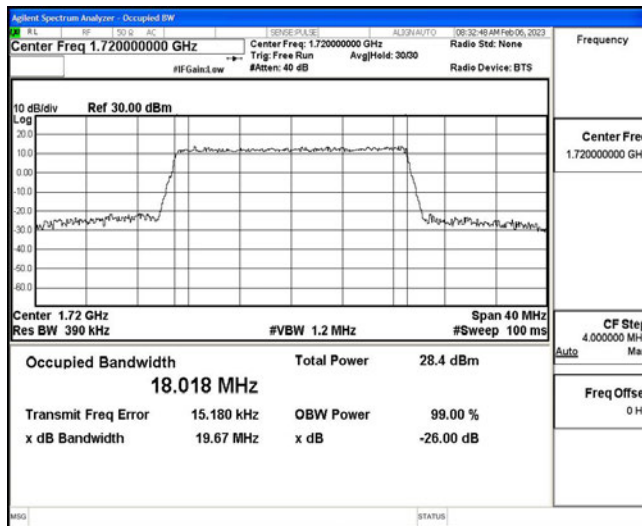

Band66-20MHz-QPSK-132072-100RB#0

Band66-20MHz-QPSK-132322-100RB#0

Band66-20MHz-QPSK-132572-100RB#0

Band66-20MHz-16QAM-132072-100RB#0

Band66-20MHz-16QAM-132322-100RB#0

Band66-20MHz-16QAM-132572-100RB#0

J.4 Band Edge