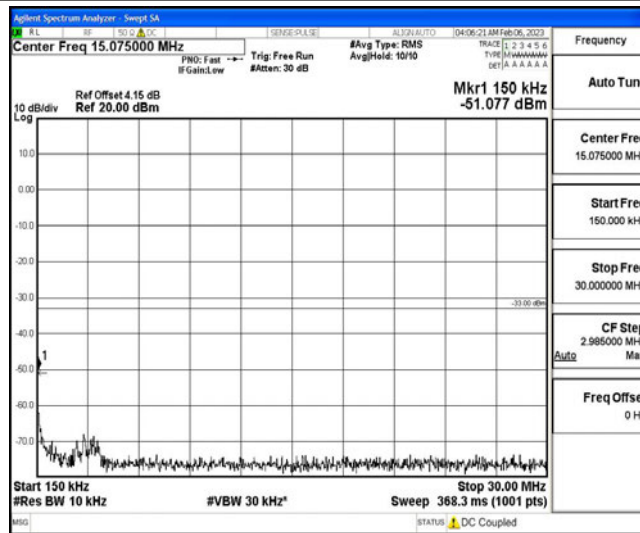

Band66-1.4MHz-QPSK-131979-1RB#0-Range5:10000~20000MHz

Band66-1.4MHz-QPSK-132322-1RB#0-Range1:0.009~0.15MHz

Band66-1.4MHz-QPSK-132322-1RB#0-Range2:0.15~30MHz

Band66-1.4MHz-QPSK-132322-1RB#0-Range3:30~1000MHz