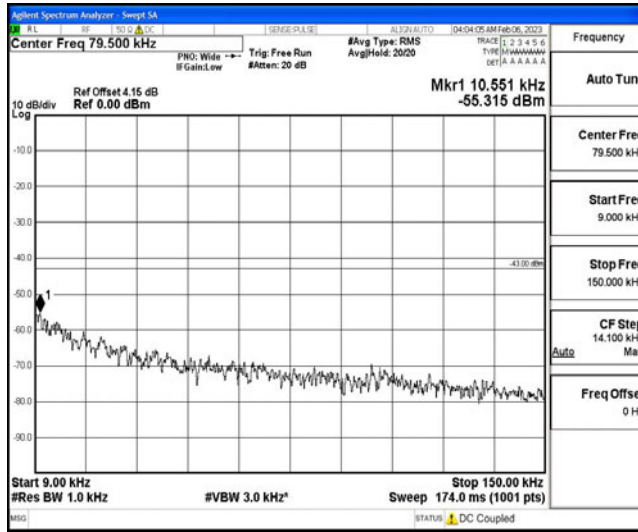

Test Graphs

Band66-1.4MHz-QPSK-131979-1RB#0-Range1:0.009~0.15MHz

Band66-1.4MHz-QPSK-131979-1RB#0-Range2:0.15~30MHz

Band66-1.4MHz-QPSK-131979-1RB#0-Range3:30~1000MHz

Band66-1.4MHz-QPSK-131979-1RB#0-Range4:1000~10000MHz