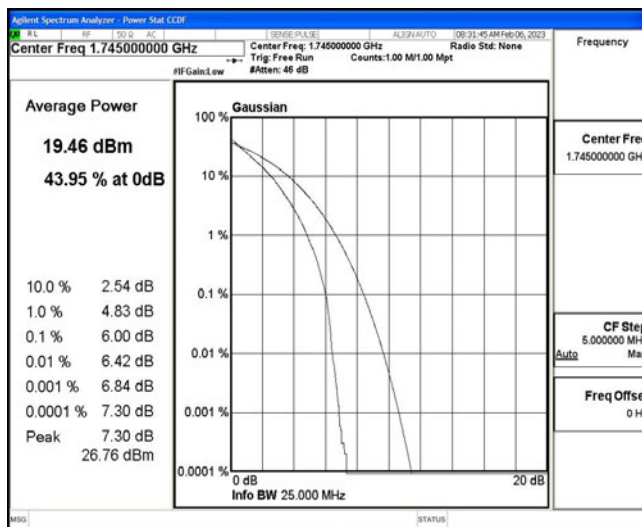

Band66-10MHz-QPSK-132622-50RB#0

Band66-10MHz-16QAM-132022-50RB#0

Band66-10MHz-16QAM-132322-50RB#0

Band66-10MHz-16QAM-132622-50RB#0

Band66-15MHz-QPSK-132047-75RB#0

Band66-15MHz-QPSK-132322-75RB#0

Band66-15MHz-QPSK-132597-75RB#0