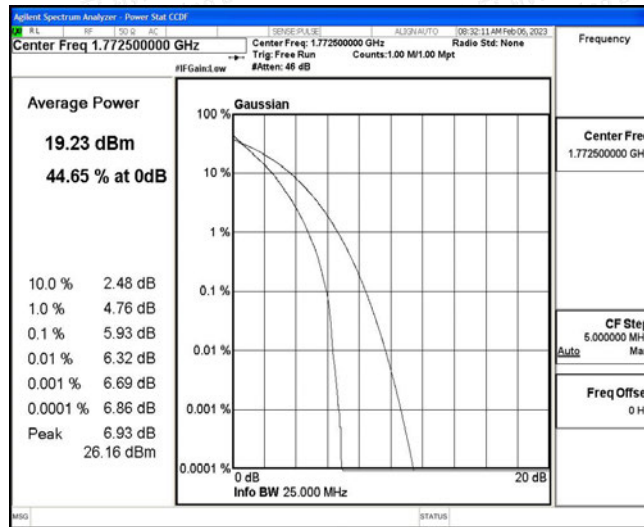

Band66-10MHz-QPSK-132622-50RB#0

Band66-10MHz-16QAM-132022-50RB#0

Band66-10MHz-16QAM-132322-50RB#0

Band66-10MHz-16QAM-132622-50RB#0

Band66-15MHz-QPSK-132047-75RB#0

Band66-15MHz-QPSK-132322-75RB#0

Band66-15MHz-QPSK-132597-75RB#0