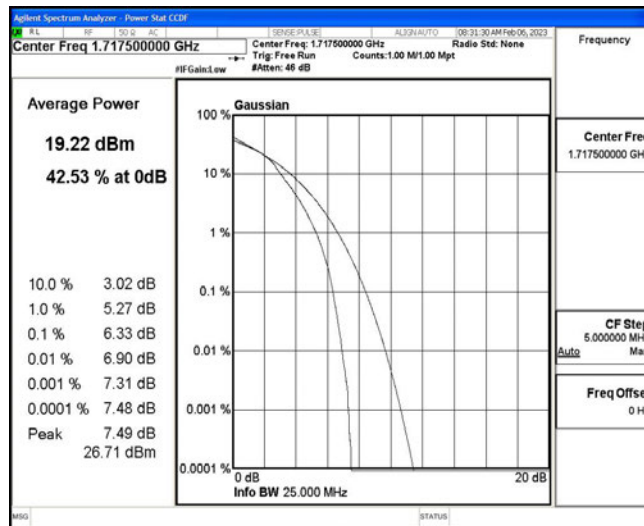

Band66-15MHz-16QAM-132047-75RB#0