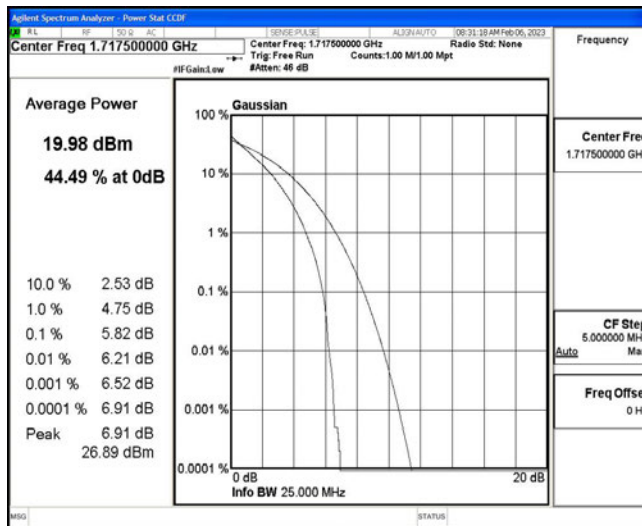

Band66-10MHz-QPSK-132622-50RB#0

Band66-10MHz-16QAM-132022-50RB#0

Band66-10MHz-16QAM-132322-50RB#0

Band66-10MHz-16QAM-132622-50RB#0

Band66-15MHz-QPSK-132047-75RB#0

Band66-15MHz-QPSK-132322-75RB#0

Band66-15MHz-QPSK-132597-75RB#0