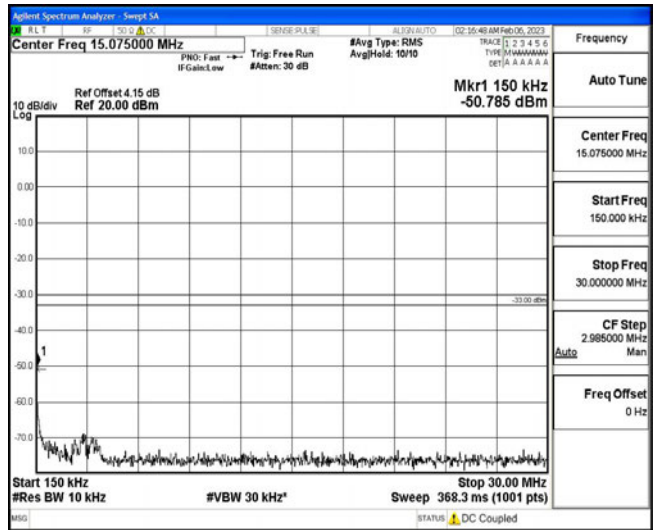

Band12-10MHz-QPSK-23095-1RB#0-Range3:30~1000MHz

Band12-10MHz-QPSK-23095-1RB#0-Range4:1000~10000MHz

Band12-10MHz-QPSK-23130-1RB#0-Range1:0.009~0.15MHz

Band12-10MHz-QPSK-23130-1RB#0-Range2:0.15~30MHz

Band12-10MHz-QPSK-23130-1RB#0-Range3:30~1000MHz