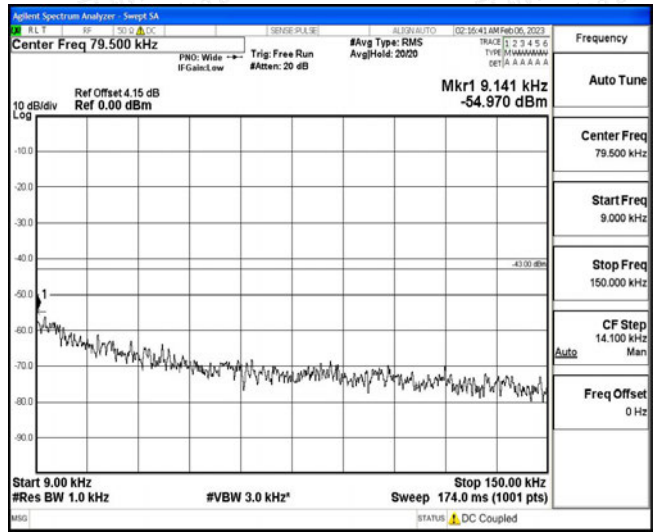

Band12-10MHz-QPSK-23095-1RB#0-Range3:30~1000MHz

Band12-10MHz-QPSK-23095-1RB#0-Range4:1000~10000MHz

Band12-10MHz-QPSK-23130-1RB#0-Range1:0.009~0.15MHz

Band12-10MHz-QPSK-23130-1RB#0-Range2:0.15~30MHz

Band12-10MHz-QPSK-23130-1RB#0-Range3:30~1000MHz