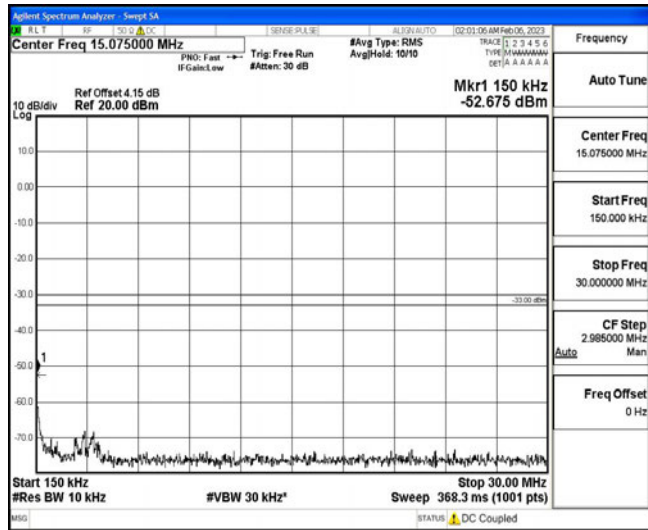

Band12-3MHz-16QAM-23095-1RB#0-Range4:1000~10000MHz

Band12-3MHz-16QAM-23165-1RB#0-Range1:0.009~0.15MHz

Band12-3MHz-16QAM-23165-1RB#0-Range2:0.15~30MHz

Band 12-3MHz-16QAM-23165-1RB#0-Range3:30~1000MHz

Band12-3MHz-16QAM-23165-1RB#0-Range4:1000~10000MHz