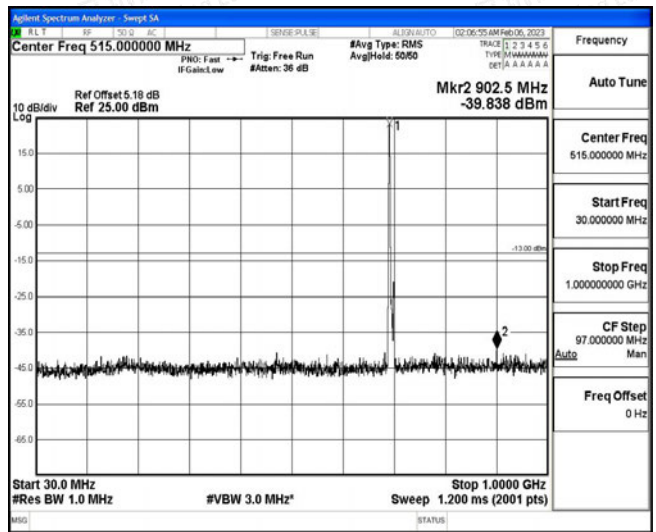

Band12-5MHz-QPSK-23155-1RB#0-Range3:30~1000MHz

Band12-5MHz-QPSK-23155-1RB#0-Range4:1000~10000MHz

Band12-5MHz-16QAM-23035-1RB#0-Range1:0.009~0.15MHz

Band12-5MHz-16QAM-23035-1RB#0-Range2:0.15~30MHz

Band12-5MHz-16QAM-23035-1RB#0-Range3:30~1000MHz