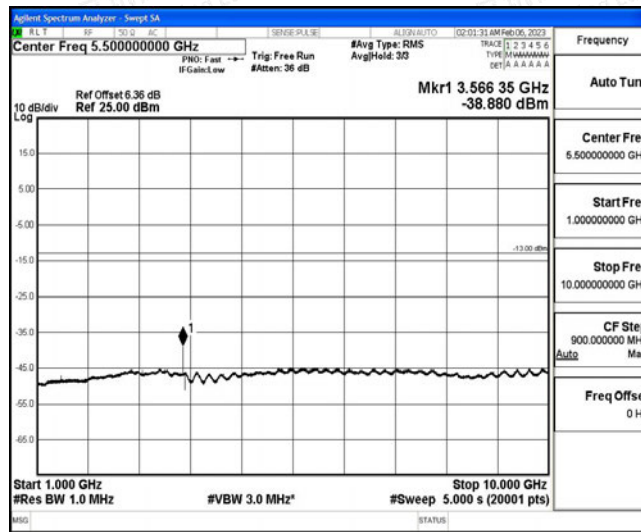

Band12-3MHz-16QAM-23095-1RB#0-Range4:1000~10000MHz

Band12-3MHz-16QAM-23165-1RB#0-Range1:0.009~0.15MHz

Band12-3MHz-16QAM-23165-1RB#0-Range2:0.15~30MHz

Band 12-3MHz-16QAM-23165-1RB#0-Range3:30~1000MHz

Band12-3MHz-16QAM-23165-1RB#0-Range4:1000~10000MHz