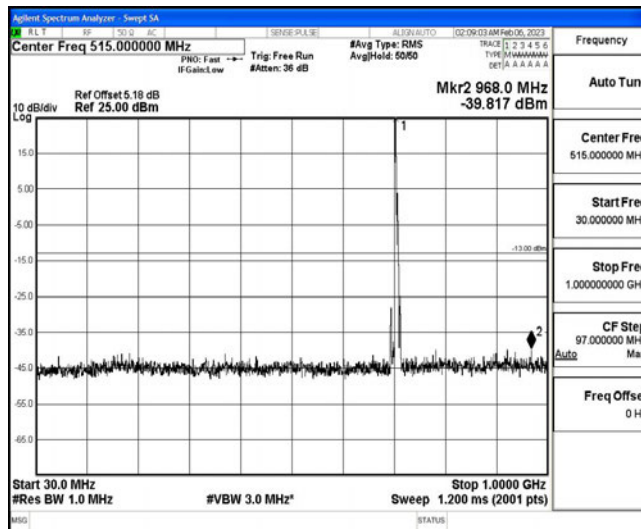

Band12-5MHz-QPSK-23155-1RB#0-Range3:30~1000MHz