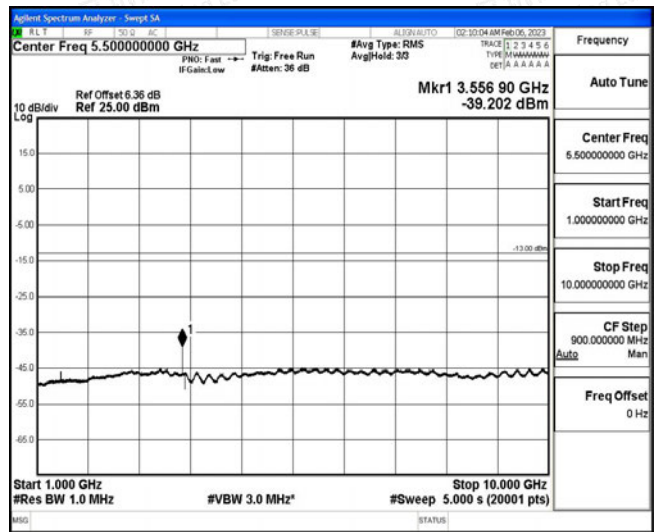

Band12-5MHz-16QAM-23155-1RB#0-Range1:0.009~0.15MHz

Band12-5MHz-16QAM-23155-1RB#0-Range2:0.15~30MHz

Band12-5MHz-16QAM-23155-1RB#0-Range3:30~1000MHz

Band12-5MHz-16QAM-23155-1RB#0-Range4:1000~10000MHz

Band12-10MHz-QPSK-23060-1RB#0-Range1:0.009~0.15MHz