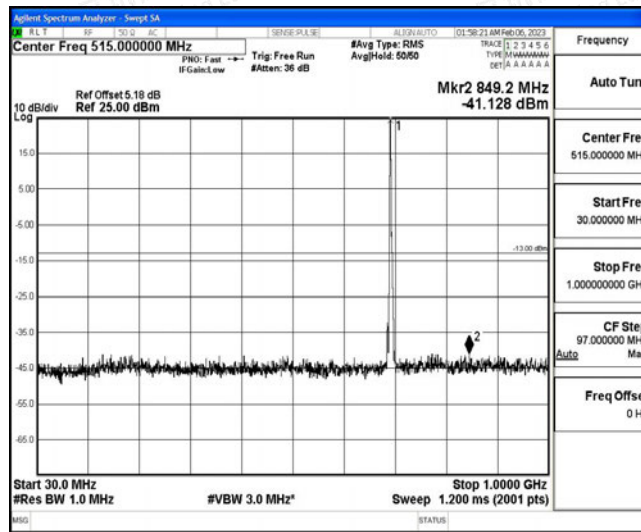

Band12-3MHz-16QAM-23025-1RB#0-Range3:30~1000MHz

Band12-3MHz-16QAM-23025-1RB#0-Range4:1000~10000MHz

Band12-3MHz-16QAM-23095-1RB#0-Range1:0.009~0.15MHz

Band12-3MHz-16QAM-23095-1RB#0-Range2:0.15~30MHz

Band12-3MHz-16QAM-23095-1RB#0-Range3:30~1000MHz