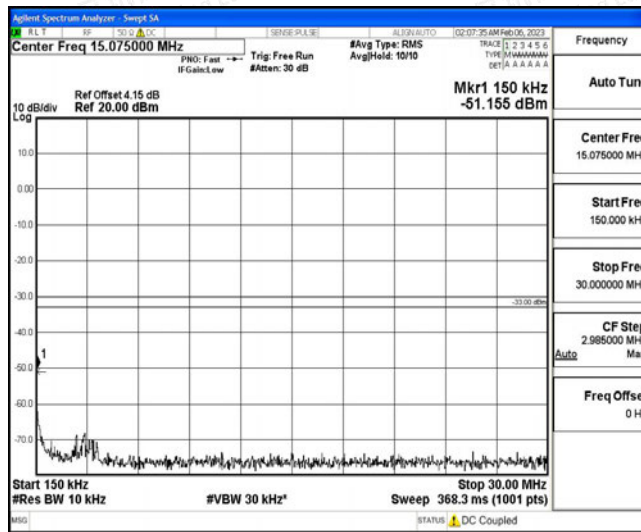

Band12-5MHz-QPSK-23095-1RB#0-Range2:0.15~30MHz