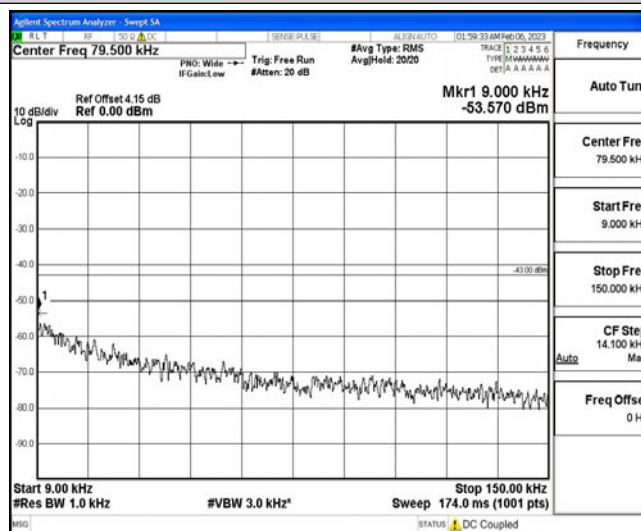

Band12-3MHz-16QAM-23025-1RB#0-Range3:30~1000MHz

Band12-3MHz-16QAM-23025-1RB#0-Range4:1000~10000MHz

Band12-3MHz-16QAM-23095-1RB#0-Range1:0.009~0.15MHz

Band12-3MHz-16QAM-23095-1RB#0-Range2:0.15~30MHz

Band12-3MHz-16QAM-23095-1RB#0-Range3:30~1000MHz