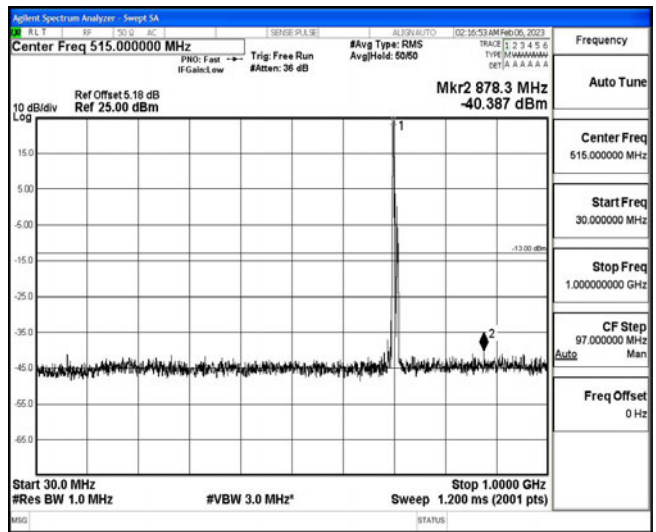

Band12-10MHz-QPSK-23095-1RB#0-Range3:30~1000MHz

Band12-10MHz-QPSK-23095-1RB#0-Range4:1000~10000MHz

Band12-10MHz-QPSK-23130-1RB#0-Range1:0.009~0.15MHz

Band12-10MHz-QPSK-23130-1RB#0-Range2:0.15~30MHz

Band12-10MHz-QPSK-23130-1RB#0-Range3:30~1000MHz