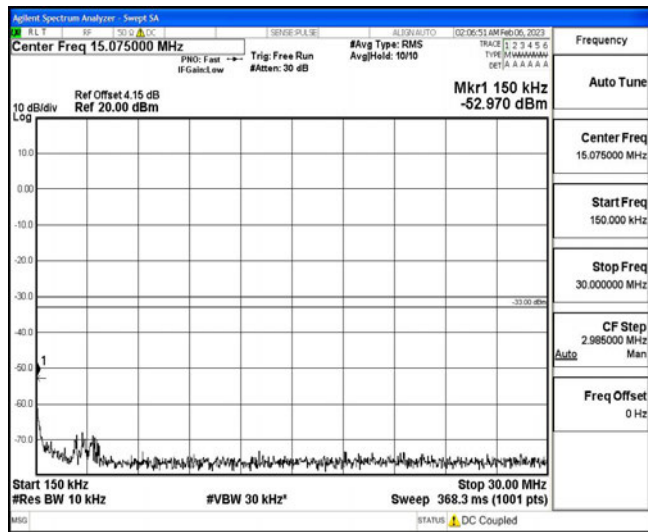

Band12-5MHz-QPSK-23155-1RB#0-Range3:30~1000MHz

Band12-5MHz-QPSK-23155-1RB#0-Range4:1000~10000MHz

Band12-5MHz-16QAM-23035-1RB#0-Range1:0.009~0.15MHz

Band12-5MHz-16QAM-23035-1RB#0-Range2:0.15~30MHz

Band12-5MHz-16QAM-23035-1RB#0-Range3:30~1000MHz