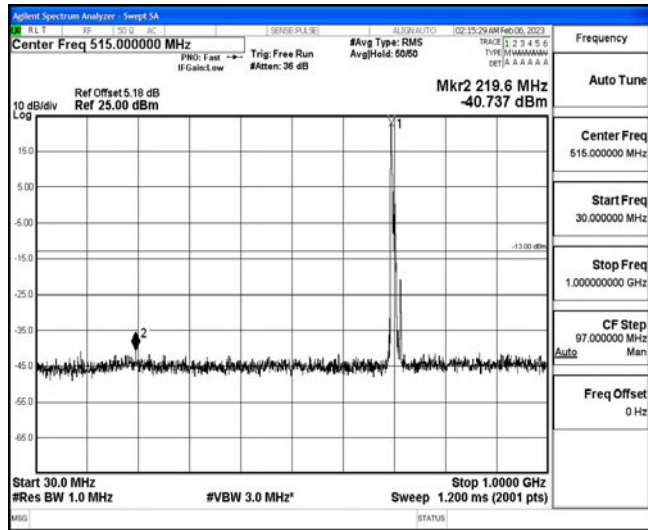

Band12-10MHz-QPSK-23095-1RB#0-Range3:30~1000MHz