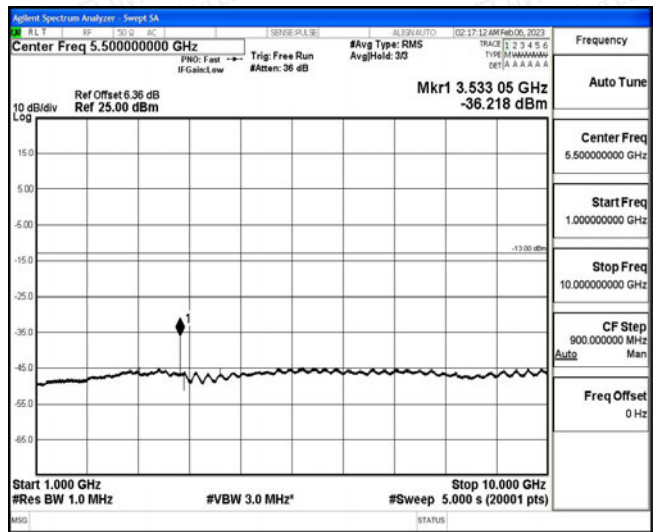

Band12-10MHz-QPSK-23130-1RB#0-Range4:1000~10000MHz