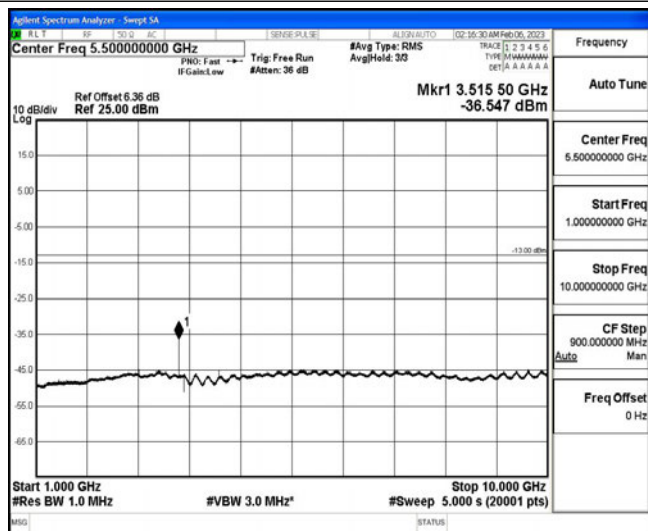

Band12-10MHz-16QAM-23095-1RB#0-Range1:0.009~0.15MHz

Band12-10MHz-16QAM-23095-1RB#0-Range2:0.15~30MHz

Band12-10MHz-16QAM-23095-1RB#0-Range3:30~1000MHz

Band12-10MHz-16QAM-23095-1RB#0-Range4:1000~10000MHz

Band12-10MHz-16QAM-23130-1RB#0-Range1:0.009~0.15MHz

Band12-10MHz-16QAM-23130-1RB#0-Range2:0.15~30MHz

Band12-10MHz-16QAM-23130-1RB#0-Range3:30~1000MHz

Band12-10MHz-16QAM-23130-1RB#0-Range4:1000~10000MHz