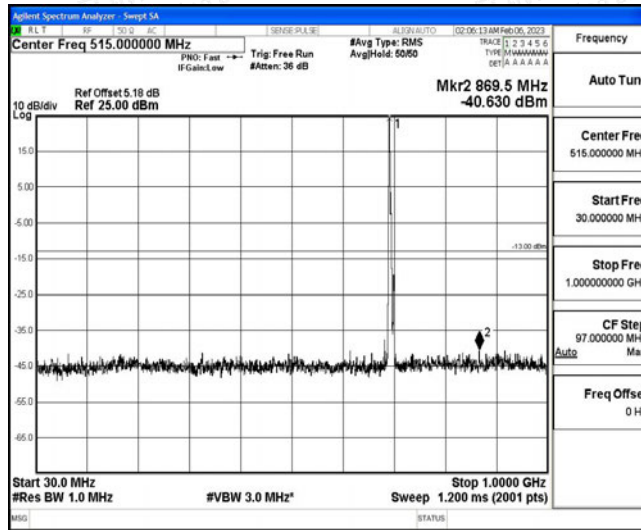

Band12-5MHz-QPSK-23035-1RB#0-Range1:0.009~0.15MHz

Band12-5MHz-QPSK-23035-1RB#0-Range2:0.15~30MHz

Band12-5MHz-QPSK-23035-1RB#0-Range3:30~1000MHz

Band12-5MHz-QPSK-23035-1RB#0-Range4:1000~10000MHz

Band12-5MHz-QPSK-23095-1RB#0-Range1:0.009~0.15MHz