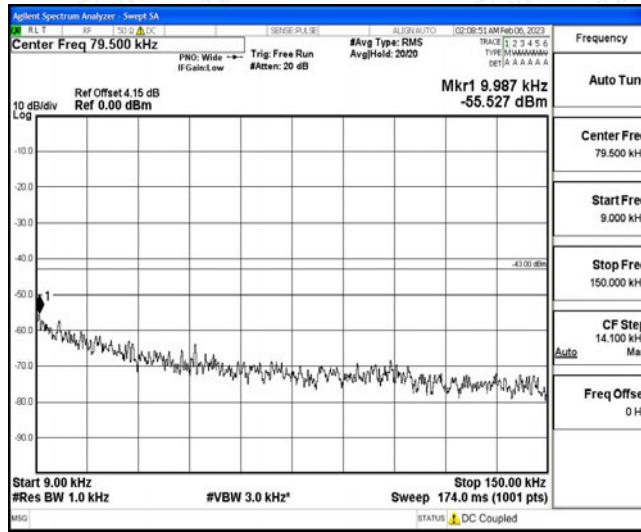

Band12-5MHz-QPSK-23095-1RB#0-Range2:0.15~30MHz

Band12-5MHz-QPSK-23095-1RB#0-Range3:30~1000MHz

Band12-5MHz-QPSK-23095-1RB#0-Range4:1000~10000MHz

Band12-5MHz-QPSK-23155-1RB#0-Range1:0.009~0.15MHz

Band12-5MHz-QPSK-23155-1RB#0-Range2:0.15~30MHz