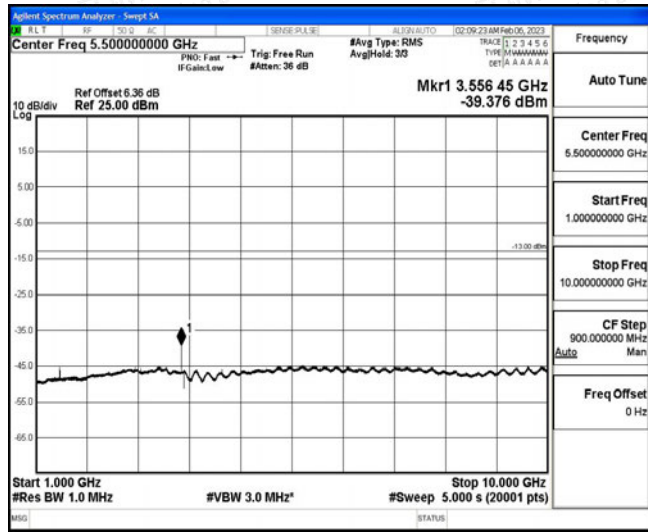

Band12-5MHz-QPSK-23155-1RB#0-Range4:1000~10000MHz