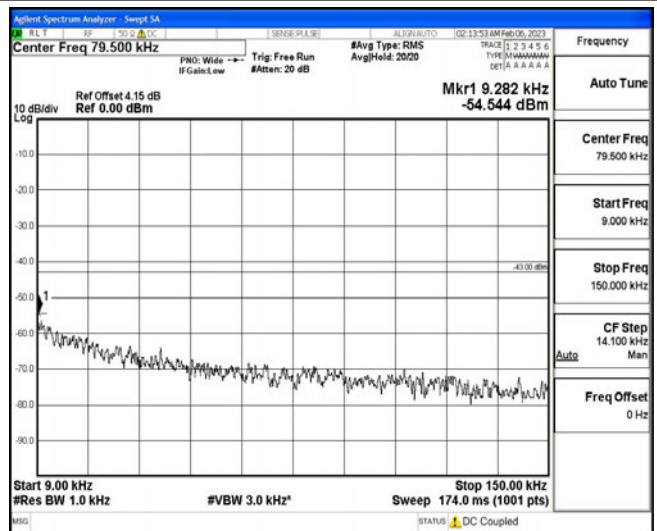

Band12-5MHz-16QAM-23155-1RB#0-Range1:0.009~0.15MHz

Band12-5MHz-16QAM-23155-1RB#0-Range2:0.15~30MHz

Band12-5MHz-16QAM-23155-1RB#0-Range3:30~1000MHz

Band12-5MHz-16QAM-23155-1RB#0-Range4:1000~10000MHz

Band12-10MHz-QPSK-23060-1RB#0-Range1:0.009~0.15MHz