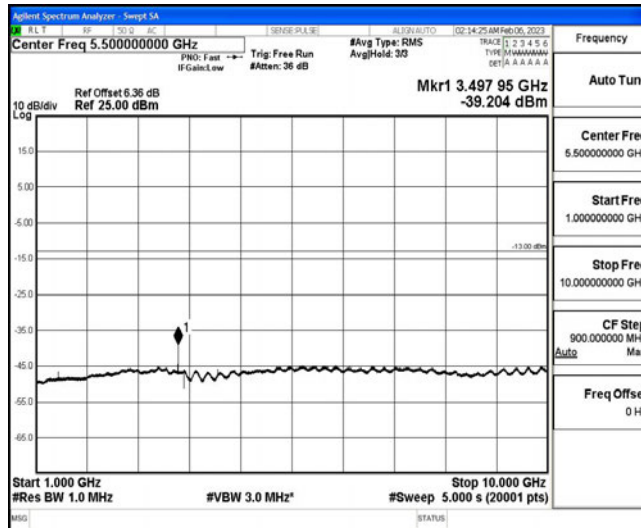

Band12-10MHz-QPSK-23060-1RB#0-Range2:0.15~30MHz

Band12-10MHz-QPSK-23060-1RB#0-Range3:30~1000MHz

Band12-10MHz-QPSK-23060-1RB#0-Range4:1000~10000MHz

Band12-10MHz-QPSK-23095-1RB#0-Range1:0.009~0.15MHz

Band12-10MHz-QPSK-23095-1RB#0-Range2:0.15~30MHz