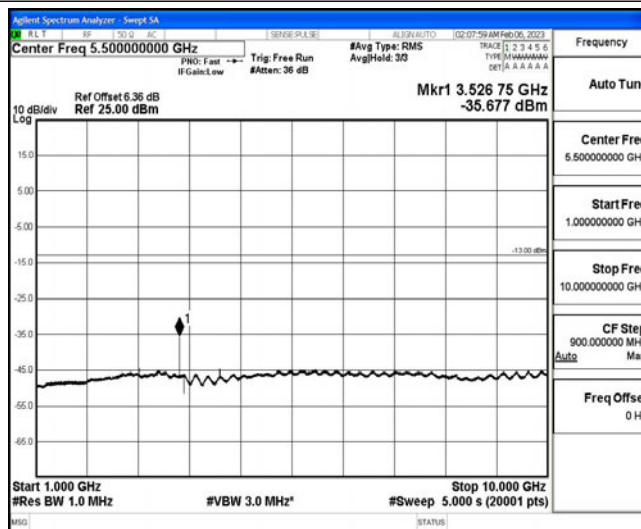

Band12-5MHz-QPSK-23095-1RB#0-Range4:1000~10000MHz