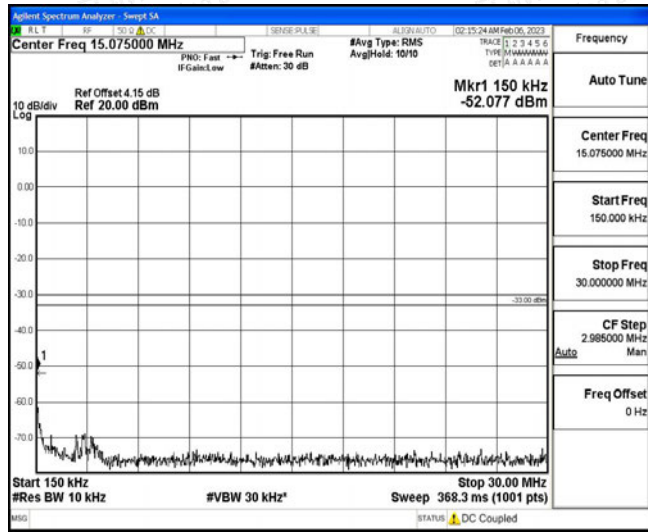

Band12-10MHz-QPSK-23060-1RB#0-Range2:0.15~30MHz

Band12-10MHz-QPSK-23060-1RB#0-Range3:30~1000MHz

Band12-10MHz-QPSK-23060-1RB#0-Range4:1000~10000MHz

Band12-10MHz-QPSK-23095-1RB#0-Range1:0.009~0.15MHz

Band12-10MHz-QPSK-23095-1RB#0-Range2:0.15~30MHz