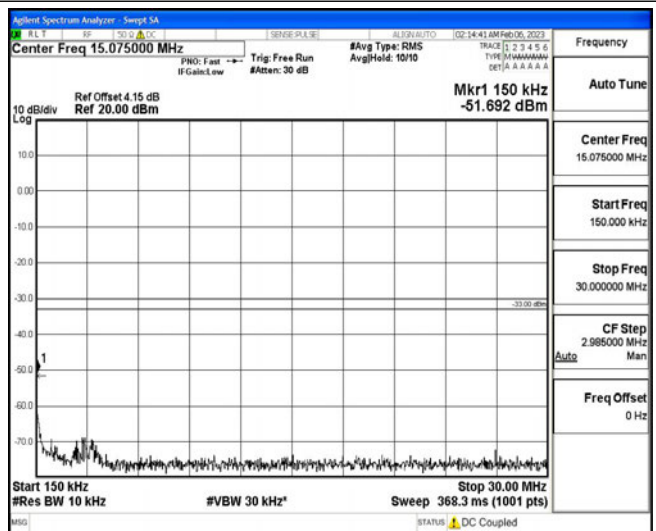

Band12-10MHz-16QAM-23060-1RB#0-Range2:0.15~30MHz