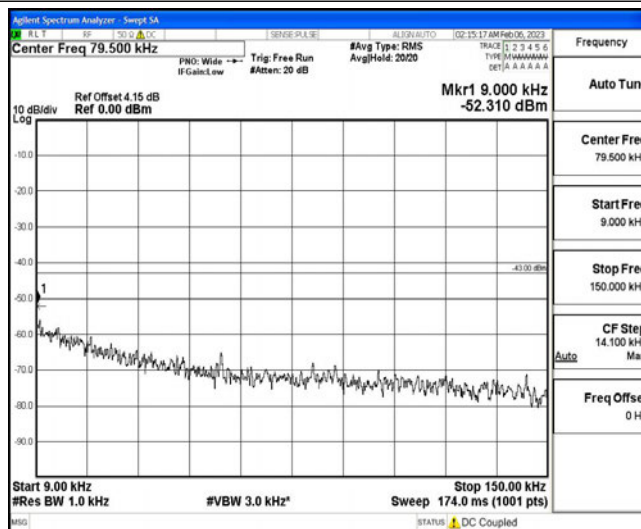

Band12-10MHz-QPSK-23060-1RB#0-Range2:0.15~30MHz

Band12-10MHz-QPSK-23060-1RB#0-Range3:30~1000MHz

Band12-10MHz-QPSK-23060-1RB#0-Range4:1000~10000MHz

Band12-10MHz-QPSK-23095-1RB#0-Range1:0.009~0.15MHz

Band12-10MHz-QPSK-23095-1RB#0-Range2:0.15~30MHz