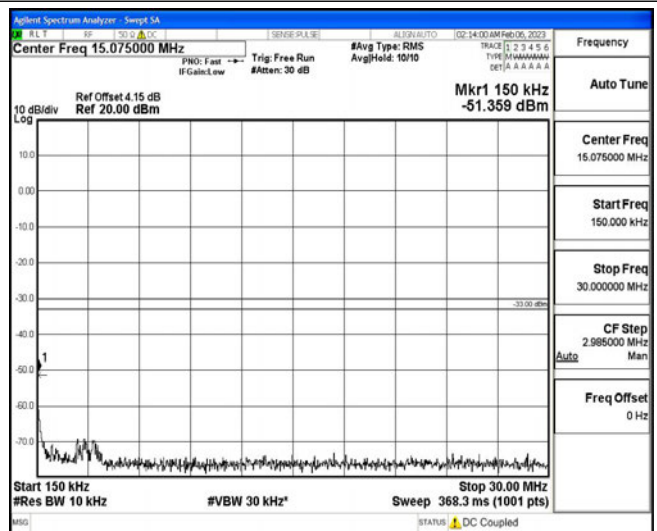

Band12-10MHz-QPSK-23060-1RB#0-Range2:0.15~30MHz