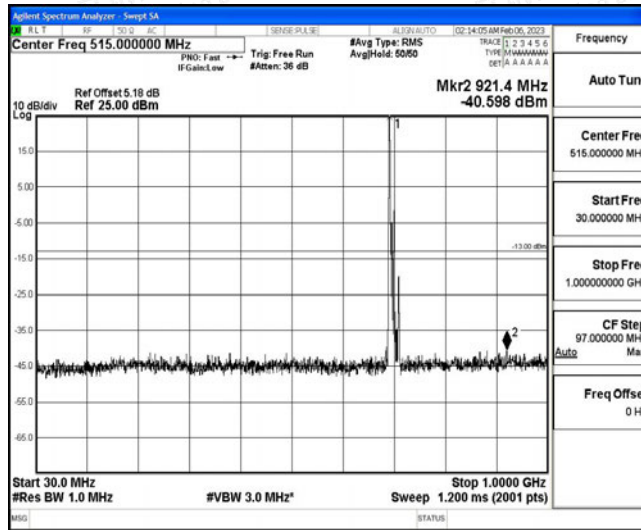

Band12-10MHz-QPSK-23060-1RB#0-Range3:30~1000MHz