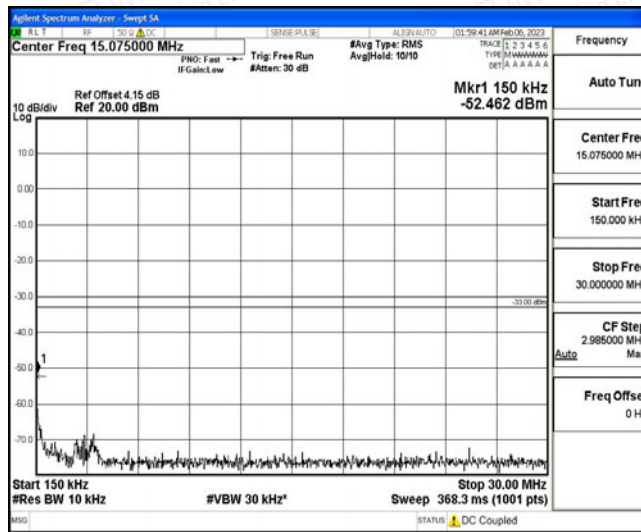

Band12-3MHz-16QAM-23025-1RB#0-Range3:30~1000MHz

Band12-3MHz-16QAM-23025-1RB#0-Range4:1000~10000MHz

Band12-3MHz-16QAM-23095-1RB#0-Range1:0.009~0.15MHz

Band12-3MHz-16QAM-23095-1RB#0-Range2:0.15~30MHz

Band12-3MHz-16QAM-23095-1RB#0-Range3:30~1000MHz