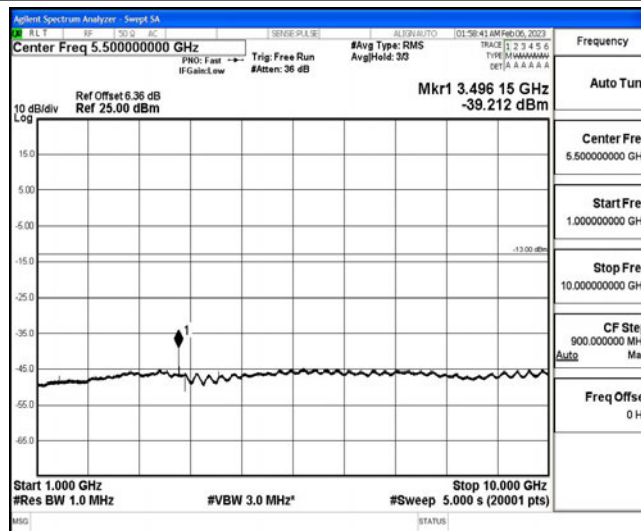

Band12-3MHz-16QAM-23025-1RB#0-Range3:30~1000MHz

Band12-3MHz-16QAM-23025-1RB#0-Range4:1000~10000MHz

Band12-3MHz-16QAM-23095-1RB#0-Range1:0.009~0.15MHz

Band12-3MHz-16QAM-23095-1RB#0-Range2:0.15~30MHz

Band12-3MHz-16QAM-23095-1RB#0-Range3:30~1000MHz