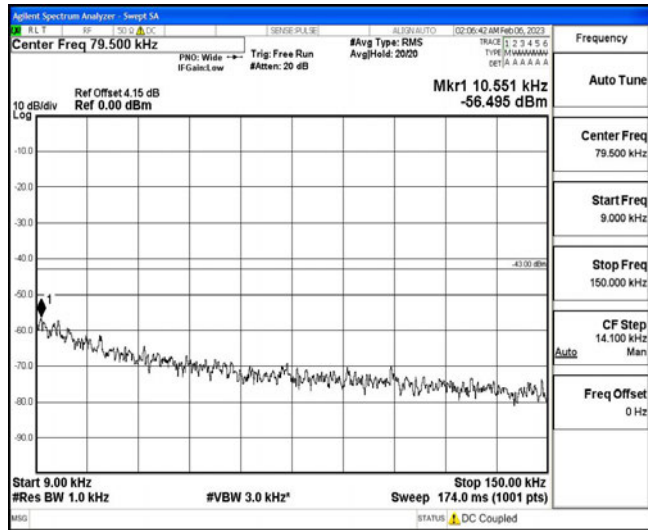

Band12-5MHz-QPSK-23155-1RB#0-Range3:30~1000MHz

Band12-5MHz-QPSK-23155-1RB#0-Range4:1000~10000MHz

Band12-5MHz-16QAM-23035-1RB#0-Range1:0.009~0.15MHz

Band12-5MHz-16QAM-23035-1RB#0-Range2:0.15~30MHz

Band12-5MHz-16QAM-23035-1RB#0-Range3:30~1000MHz