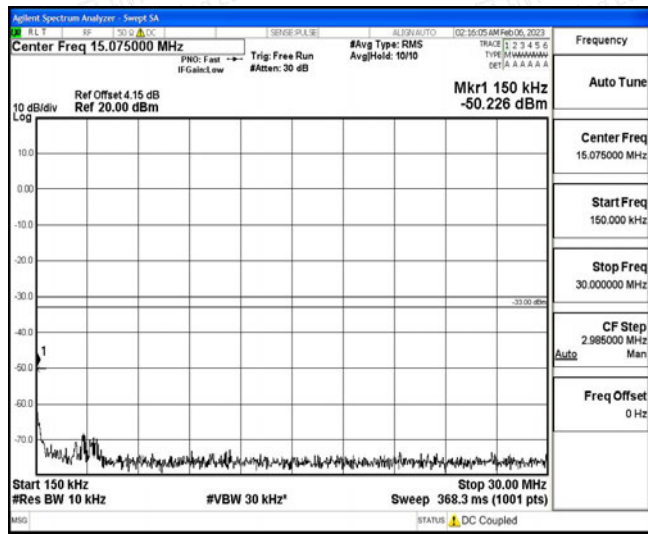

Band12-10MHz-16QAM-23095-1RB#0-Range2:0.15~30MHz