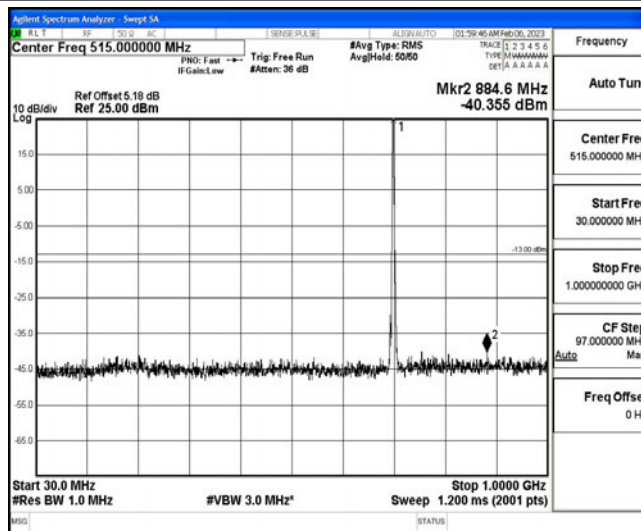

Band12-3MHz-16QAM-23025-1RB#0-Range3:30~1000MHz

Band12-3MHz-16QAM-23025-1RB#0-Range4:1000~10000MHz

Band12-3MHz-16QAM-23095-1RB#0-Range1:0.009~0.15MHz

Band12-3MHz-16QAM-23095-1RB#0-Range2:0.15~30MHz

Band12-3MHz-16QAM-23095-1RB#0-Range3:30~1000MHz