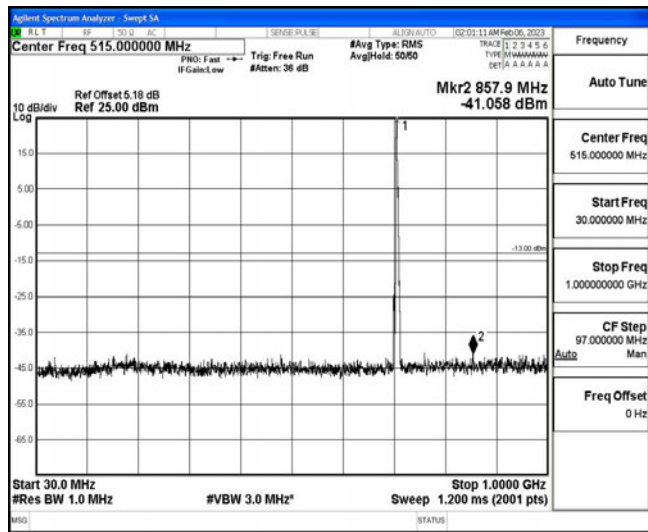

Band12-3MHz-16QAM-23095-1RB#0-Range4:1000~10000MHz

Band12-3MHz-16QAM-23165-1RB#0-Range1:0.009~0.15MHz

Band12-3MHz-16QAM-23165-1RB#0-Range2:0.15~30MHz

Band 12-3MHz-16QAM-23165-1RB#0-Range3:30~1000MHz

Band12-3MHz-16QAM-23165-1RB#0-Range4:1000~10000MHz