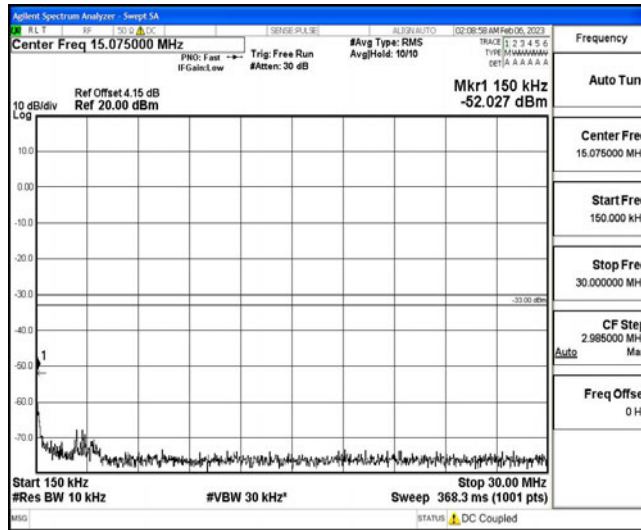

Band12-5MHz-QPSK-23095-1RB#0-Range2:0.15~30MHz

Band12-5MHz-QPSK-23095-1RB#0-Range3:30~1000MHz

Band12-5MHz-QPSK-23095-1RB#0-Range4:1000~10000MHz

Band12-5MHz-QPSK-23155-1RB#0-Range1:0.009~0.15MHz

Band12-5MHz-QPSK-23155-1RB#0-Range2:0.15~30MHz