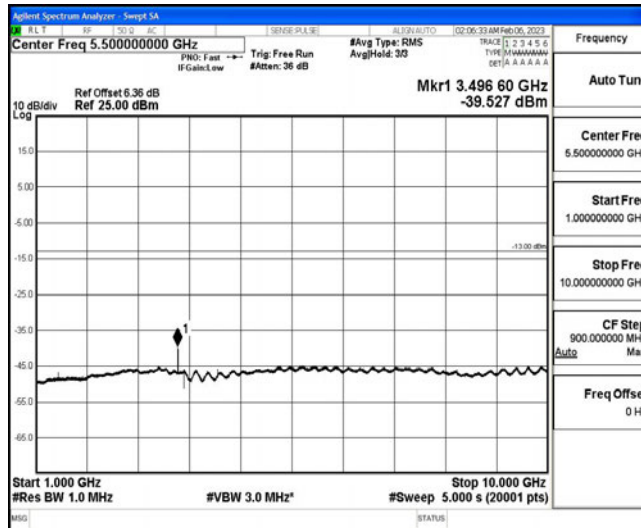

Band12-5MHz-QPSK-23035-1RB#0-Range1:0.009~0.15MHz

Band12-5MHz-QPSK-23035-1RB#0-Range2:0.15~30MHz

Band12-5MHz-QPSK-23035-1RB#0-Range3:30~1000MHz

Band12-5MHz-QPSK-23035-1RB#0-Range4:1000~10000MHz

Band12-5MHz-QPSK-23095-1RB#0-Range1:0.009~0.15MHz

Band12-5MHz-QPSK-23095-1RB#0-Range2:0.15~30MHz

Band12-5MHz-QPSK-23095-1RB#0-Range3:30~1000MHz

Band12-5MHz-QPSK-23095-1RB#0-Range4:1000~10000MHz

Band12-5MHz-QPSK-23155-1RB#0-Range1:0.009~0.15MHz

Band12-5MHz-QPSK-23155-1RB#0-Range2:0.15~30MHz