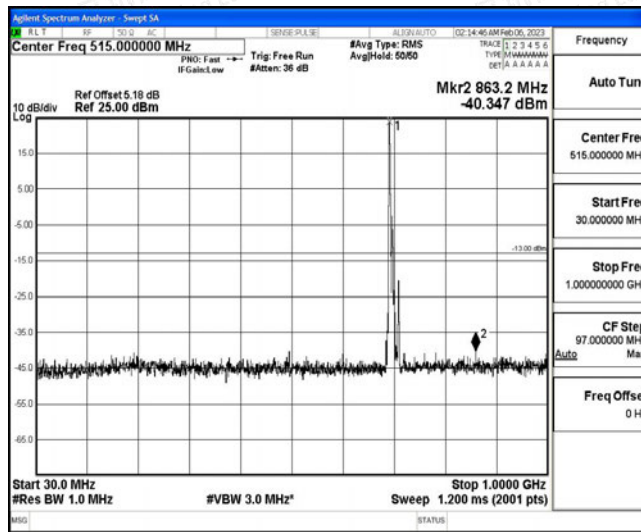

Band12-10MHz-QPSK-23130-1RB#0-Range4:1000~10000MHz

Band12-10MHz-16QAM-23060-1RB#0-Range1:0.009~0.15MHz

Band12-10MHz-16QAM-23060-1RB#0-Range2:0.15~30MHz

Band12-10MHz-16QAM-23060-1RB#0-Range3:30~1000MHz

Band12-10MHz-16QAM-23060-1RB#0-Range4:1000~10000MHz