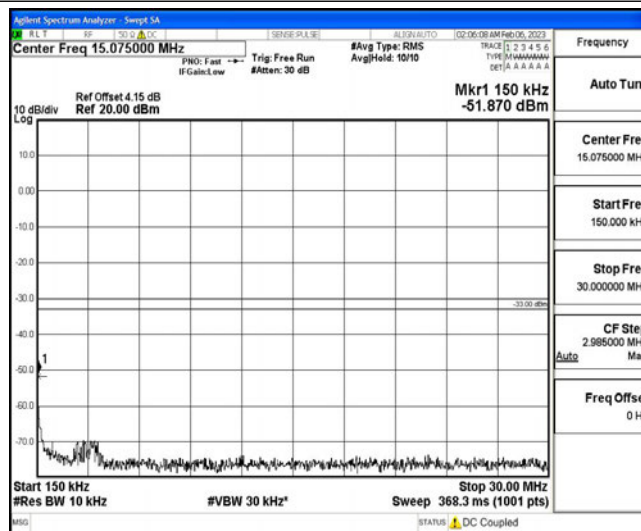

Band12-3MHz-16QAM-23095-1RB#0-Range4:1000~10000MHz

Band12-3MHz-16QAM-23165-1RB#0-Range1:0.009~0.15MHz

Band12-3MHz-16QAM-23165-1RB#0-Range2:0.15~30MHz

Band 12-3MHz-16QAM-23165-1RB#0-Range3:30~1000MHz

Band12-3MHz-16QAM-23165-1RB#0-Range4:1000~10000MHz

Band12-5MHz-QPSK-23035-1RB#0-Range1:0.009~0.15MHz

Band12-5MHz-QPSK-23035-1RB#0-Range2:0.15~30MHz

Band12-5MHz-QPSK-23035-1RB#0-Range3:30~1000MHz

Band12-5MHz-QPSK-23035-1RB#0-Range4:1000~10000MHz

Band12-5MHz-QPSK-23095-1RB#0-Range1:0.009~0.15MHz