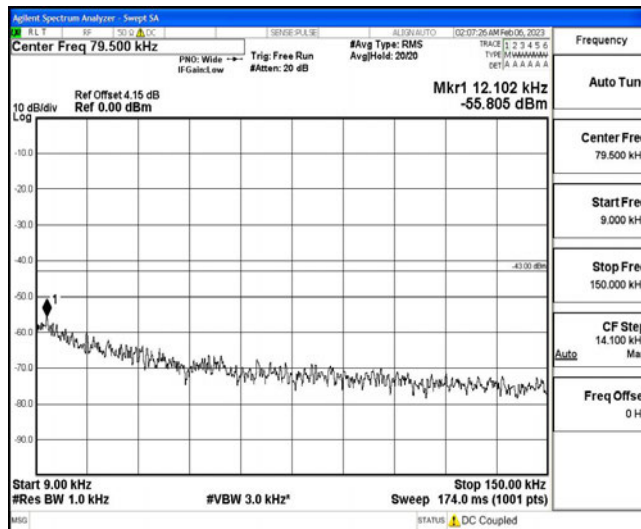

Band12-5MHz-QPSK-23035-1RB#0-Range1:0.009~0.15MHz

Band12-5MHz-QPSK-23035-1RB#0-Range2:0.15~30MHz

Band12-5MHz-QPSK-23035-1RB#0-Range3:30~1000MHz

Band12-5MHz-QPSK-23035-1RB#0-Range4:1000~10000MHz

Band12-5MHz-QPSK-23095-1RB#0-Range1:0.009~0.15MHz