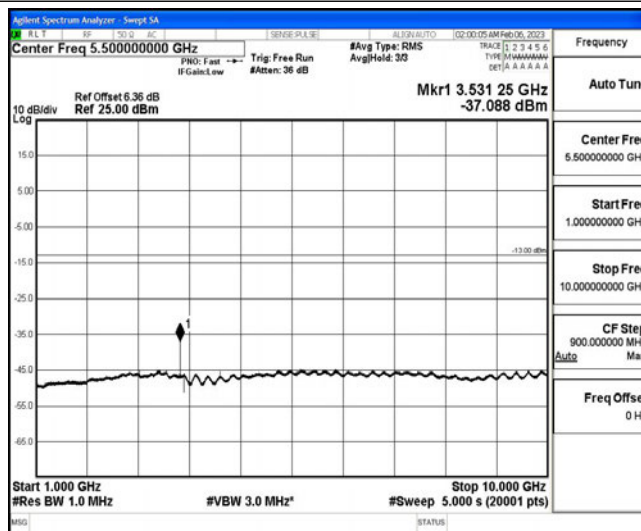

Band12-3MHz-16QAM-23095-1RB#0-Range4:1000~10000MHz