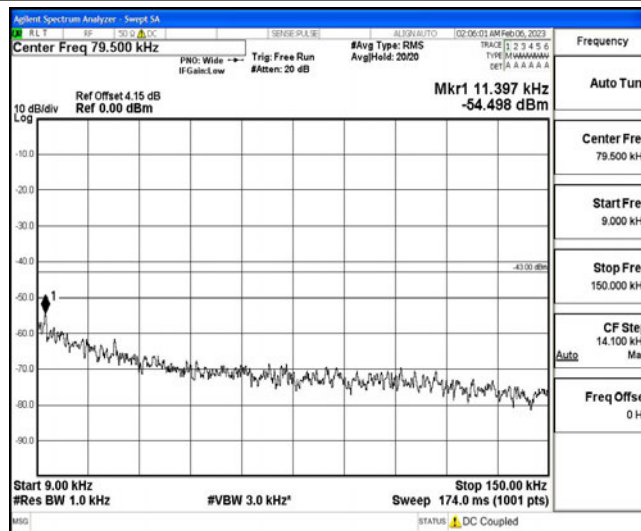

Band12-3MHz-16QAM-23095-1RB#0-Range4:1000~10000MHz

Band12-3MHz-16QAM-23165-1RB#0-Range1:0.009~0.15MHz

Band12-3MHz-16QAM-23165-1RB#0-Range2:0.15~30MHz

Band 12-3MHz-16QAM-23165-1RB#0-Range3:30~1000MHz

Band12-3MHz-16QAM-23165-1RB#0-Range4:1000~10000MHz

Band12-5MHz-QPSK-23035-1RB#0-Range1:0.009~0.15MHz

Band12-5MHz-QPSK-23035-1RB#0-Range2:0.15~30MHz

Band12-5MHz-QPSK-23035-1RB#0-Range3:30~1000MHz

Band12-5MHz-QPSK-23035-1RB#0-Range4:1000~10000MHz

Band12-5MHz-QPSK-23095-1RB#0-Range1:0.009~0.15MHz