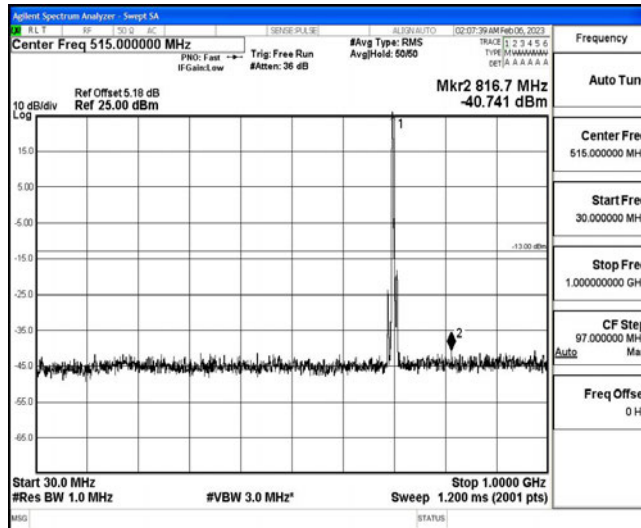

Band12-5MHz-QPSK-23095-1RB#0-Range3:30~1000MHz