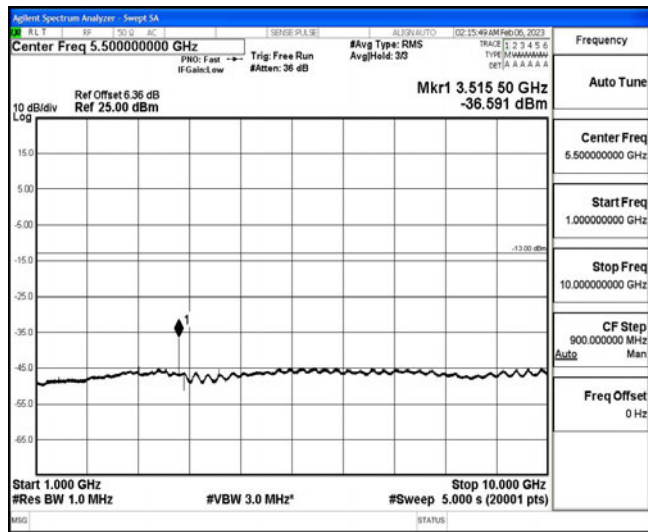

Band12-10MHz-QPSK-23095-1RB#0-Range4:1000~10000MHz