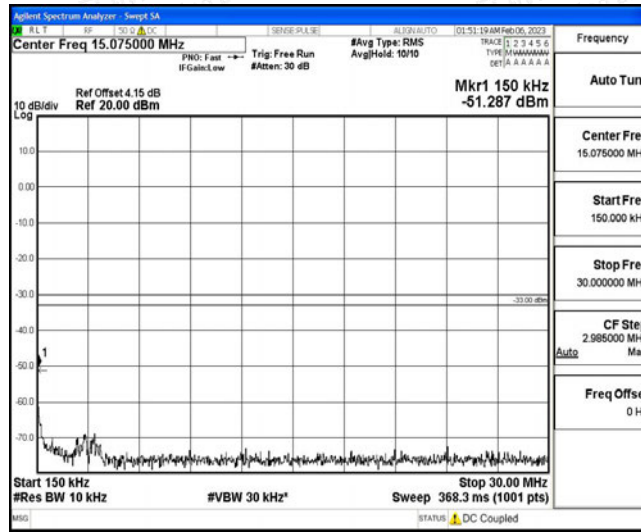

Band12-1.4MHz-16QAM-23017-1RB#0-Range3:30~1000MHz

Band12-1.4MHz-16QAM-23017-1RB#0-Range4:1000~10000MHz

Band12-1.4MHz-16QAM-23095-1RB#0-Range1:0.009~0.15MHz

Band12-1.4MHz-16QAM-23095-1RB#0-Range2:0.15~30MHz