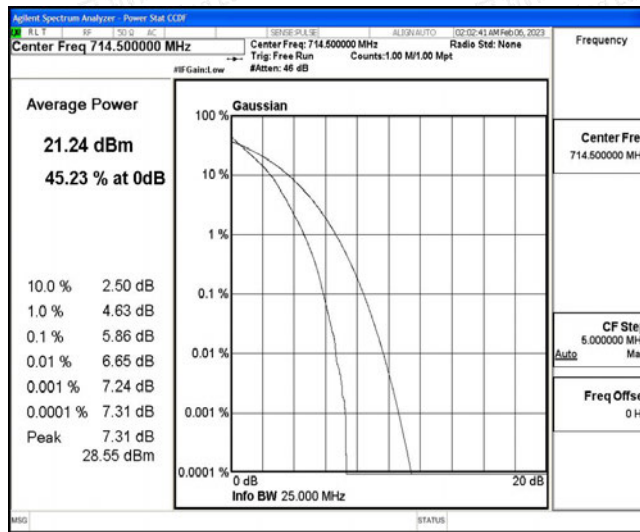

### Test Graphs

Band12-1.4MHz-QPSK-23173-6RB#0

Band12-1.4MHz-16QAM-23017-6RB#0

Band12-1.4MHz-16QAM-23095-6RB#0

Band12-1.4MHz-16QAM-23173-6RB#0

Band12-3MHz-QPSK-23025-15RB#0

Band12-3MHz-QPSK-23095-15RB#0

Band12-3MHz-QPSK-23165-15RB#0