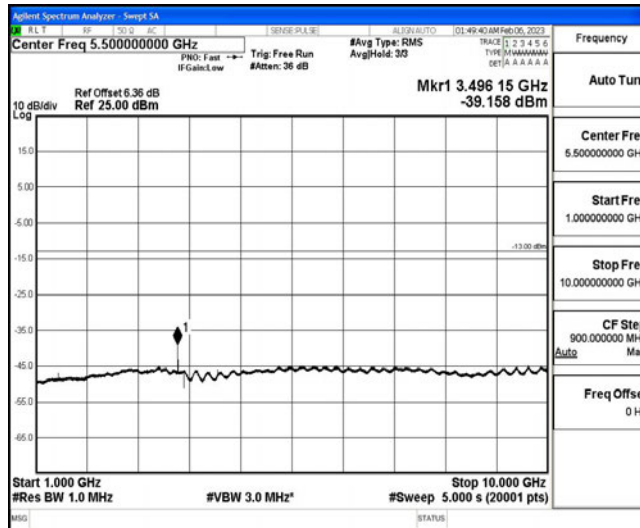

### Test Graphs

Band12-1.4MHz-QPSK-23017-1RB#0-Range1:0.009~0.15MHz

Band12-1.4MHz-QPSK-23017-1RB#0-Range2:0.15~30MHz

Band12-1.4MHz-QPSK-23017-1RB#0-Range3:30~1000MHz

Band12-1.4MHz-QPSK-23017-1RB#0-Range4:1000~10000MHz