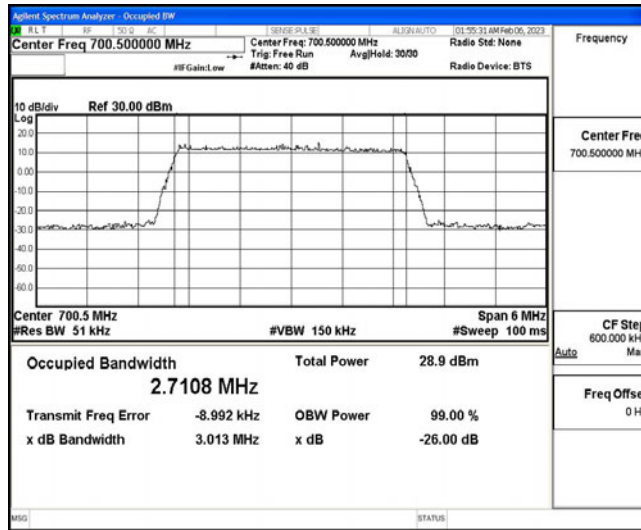

### Test Graphs

Band12-1.4MHz-QPSK-23173-6RB#0

Band12-1.4MHz-16QAM-23017-6RB#0

Band12-1.4MHz-16QAM-23095-6RB#0

Band12-1.4MHz-16QAM-23173-6RB#0

Band12-3MHz-QPSK-23025-15RB#0

Band12-3MHz-QPSK-23095-15RB#0

Band12-3MHz-QPSK-23165-15RB#0