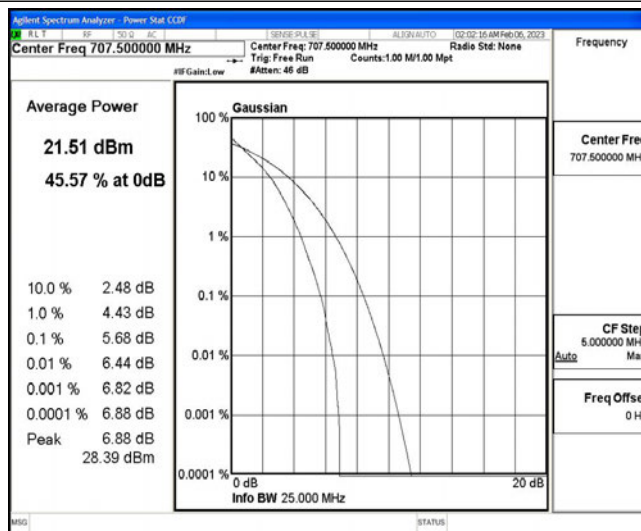

### Test Graphs

Band12-1.4MHz-QPSK-23173-6RB#0

Band12-1.4MHz-16QAM-23017-6RB#0

Band12-1.4MHz-16QAM-23095-6RB#0

Band12-1.4MHz-16QAM-23173-6RB#0

Band12-3MHz-QPSK-23025-15RB#0

Band12-3MHz-QPSK-23095-15RB#0

Band12-3MHz-QPSK-23165-15RB#0