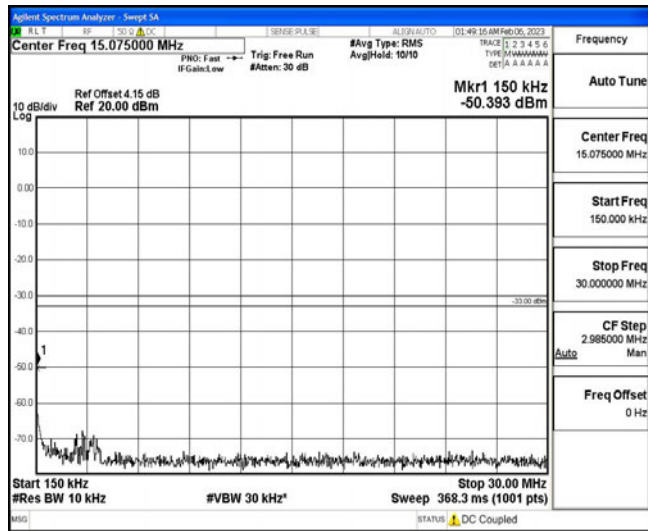

Band12-1.4MHz-QPSK-23017-1RB#0-Range2:0.15~30MHz