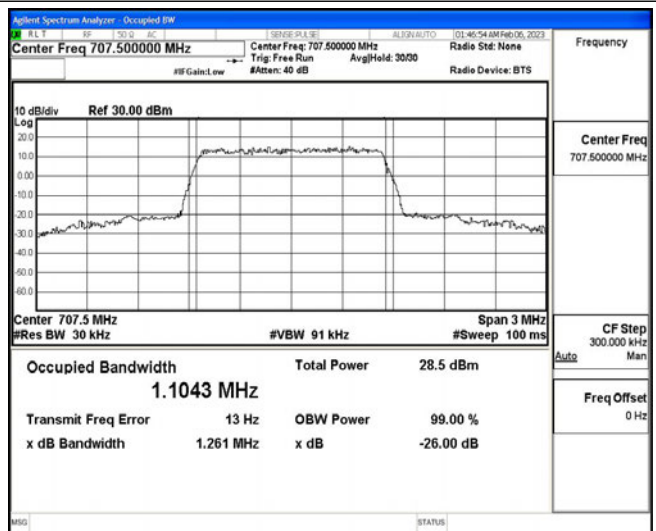

### Test Graphs

Band12-1.4MHz-QPSK-23173-6RB#0

Band12-1.4MHz-16QAM-23017-6RB#0

Band12-1.4MHz-16QAM-23095-6RB#0

Band12-1.4MHz-16QAM-23173-6RB#0

Band12-3MHz-QPSK-23025-15RB#0

Band12-3MHz-QPSK-23095-15RB#0

Band12-3MHz-QPSK-23165-15RB#0