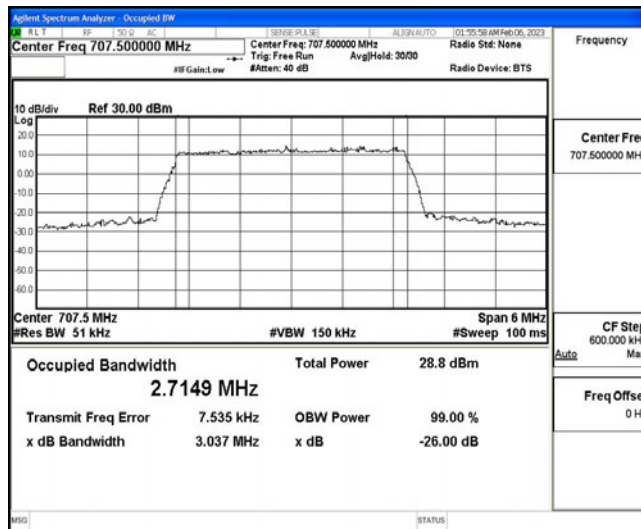

Band12-3MHz-16QAM-23095-15RB#0