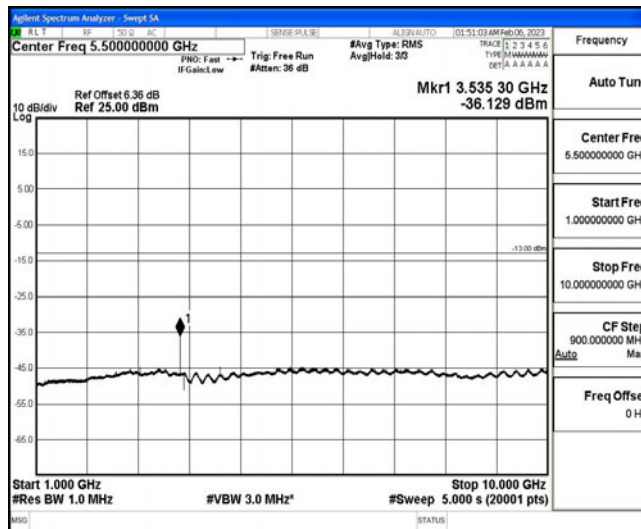

Band12-1.4MHz-QPSK-23095-1RB#0-Range1:0.009~0.15MHz

Band12-1.4MHz-QPSK-23095-1RB#0-Range2:0.15~30MHz

Band12-1.4MHz-QPSK-23095-1RB#0-Range3:30~1000MHz

Band12-1.4MHz-QPSK-23095-1RB#0-Range4:1000~10000MHz

Band12-1.4MHz-QPSK-23173-1RB#0-Range1:0.009~0.15MHz