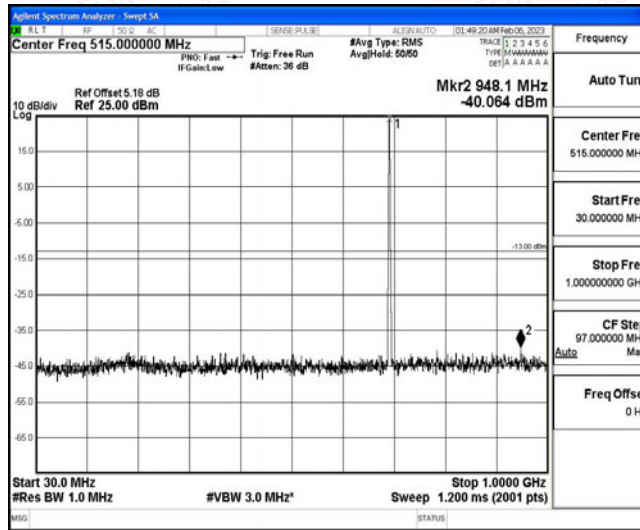

### Test Graphs

Band12-1.4MHz-QPSK-23017-1RB#0-Range1:0.009~0.15MHz

Band12-1.4MHz-QPSK-23017-1RB#0-Range2:0.15~30MHz

Band12-1.4MHz-QPSK-23017-1RB#0-Range3:30~1000MHz

Band12-1.4MHz-QPSK-23017-1RB#0-Range4:1000~10000MHz