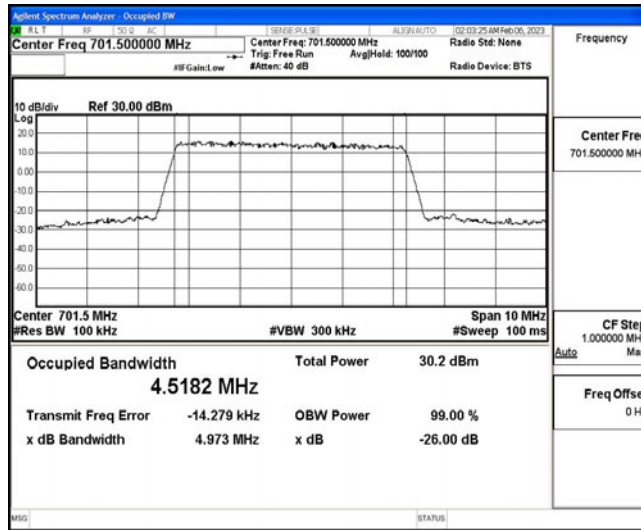

Band12-3MHz-16QAM-23025-15RB#0

Band12-3MHz-16QAM-23095-15RB#0

Band12-3MHz-16QAM-23165-15RB#0

Band12-5MHz-QPSK-23035-25RB#0

Band12-5MHz-QPSK-23095-25RB#0

**Band12-5MHz-QPSK-23155-25RB#0**

**Band12-5MHz-16QAM-23035-25RB#0**