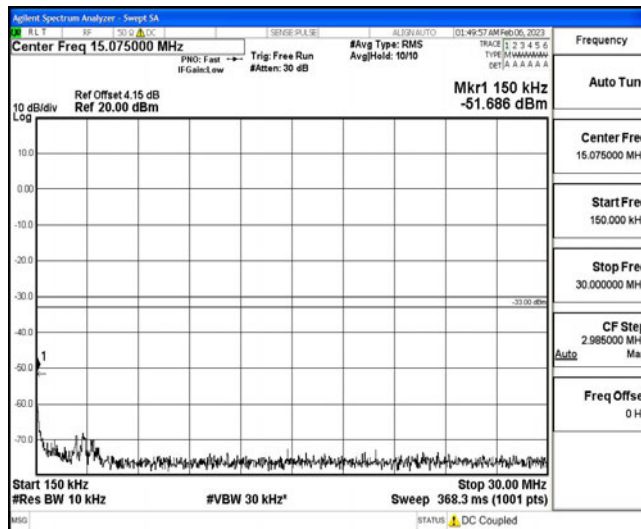

Band12-1.4MHz-QPSK-23173-1RB#0-Range2:0.15~30MHz

Band12-1.4MHz-QPSK-23173-1RB#0-Range3:30~1000MHz

Band12-1.4MHz-QPSK-23173-1RB#0-Range4:1000~10000MHz

Band12-1.4MHz-16QAM-23017-1RB#0-Range1:0.009~0.15MHz

Band12-1.4MHz-16QAM-23017-1RB#0-Range2:0.15~30MHz