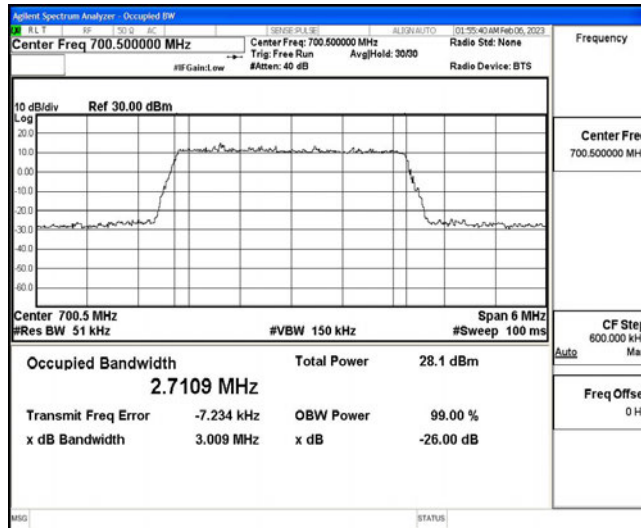

Band12-3MHz-16QAM-23025-15RB#0