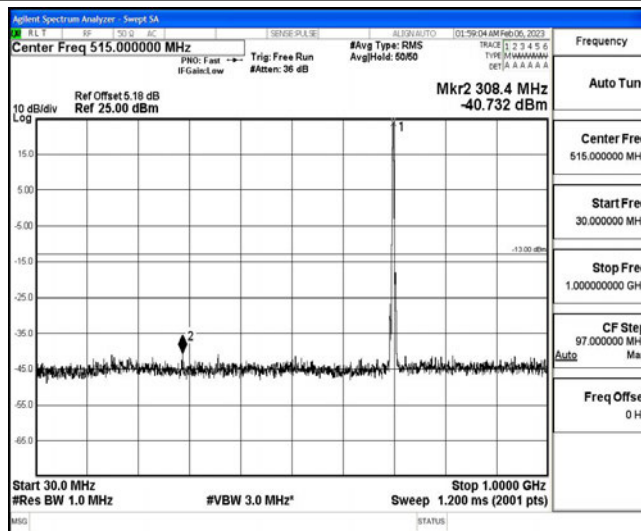

Band12-3MHz-QPSK-23025-1RB#0-Range4:1000~10000MHz

Band12-3MHz-QPSK-23095-1RB#0-Range1:0.009~0.15MHz

Band12-3MHz-QPSK-23095-1RB#0-Range2:0.15~30MHz

Band12-3MHz-QPSK-23095-1RB#0-Range3:30~1000MHz

Band12-3MHz-QPSK-23095-1RB#0-Range4:1000~10000MHz