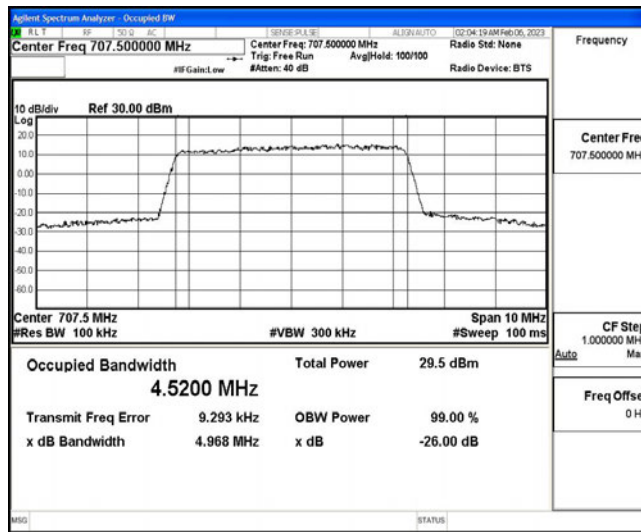

Band12-5MHz-16QAM-23095-25RB#0