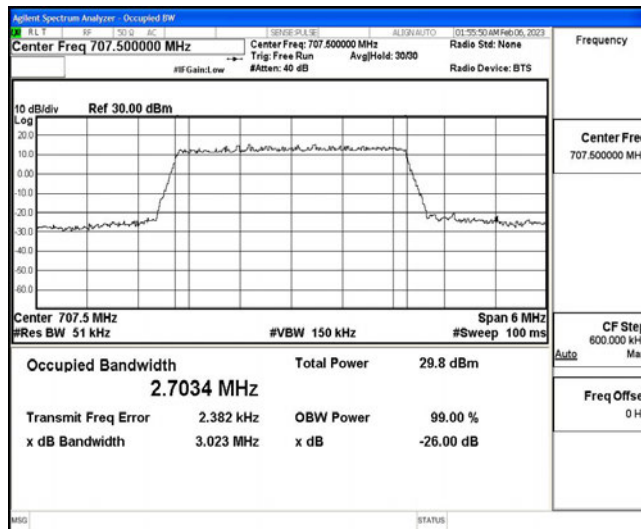

### Test Graphs

Band12-1.4MHz-QPSK-23173-6RB#0

Band12-1.4MHz-16QAM-23017-6RB#0

Band12-1.4MHz-16QAM-23095-6RB#0

Band12-1.4MHz-16QAM-23173-6RB#0

Band12-3MHz-QPSK-23025-15RB#0

Band12-3MHz-QPSK-23095-15RB#0

Band12-3MHz-QPSK-23165-15RB#0