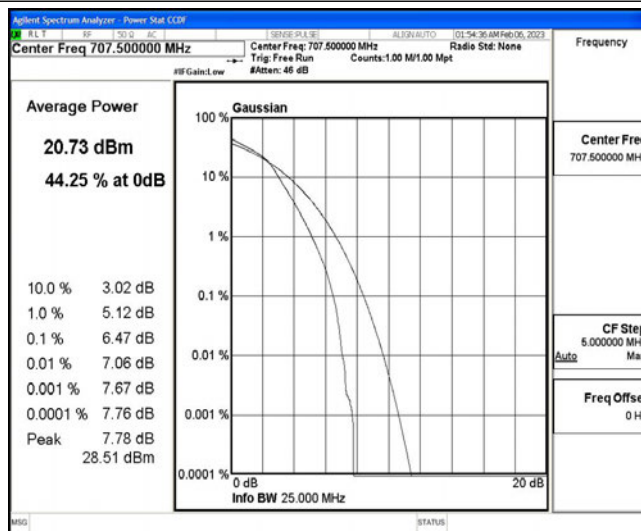

### Test Graphs

Band12-1.4MHz-QPSK-23173-6RB#0

Band12-1.4MHz-16QAM-23017-6RB#0

Band12-1.4MHz-16QAM-23095-6RB#0

Band12-1.4MHz-16QAM-23173-6RB#0

Band12-3MHz-QPSK-23025-15RB#0

Band12-3MHz-QPSK-23095-15RB#0

Band12-3MHz-QPSK-23165-15RB#0