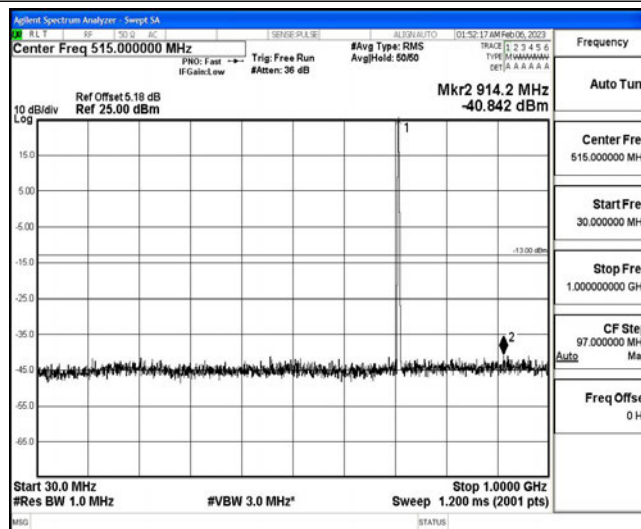

Band12-1.4MHz-QPSK-23173-1RB#0-Range3:30~1000MHz