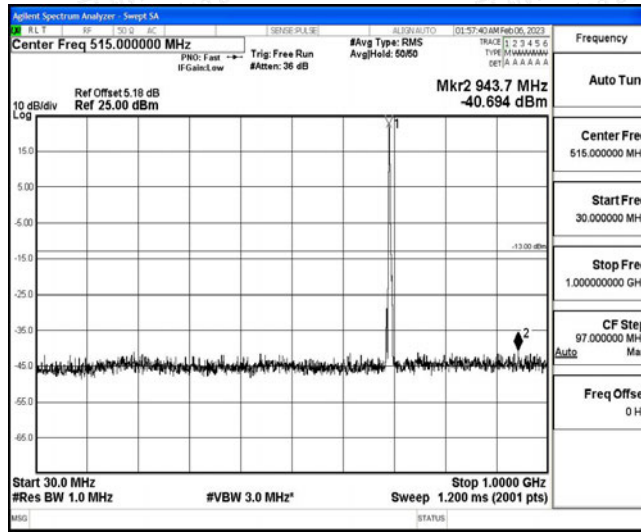

Band12-1.4MHz-16QAM-23173-1RB#0-Range3:30~1000MHz

Band12-1.4MHz-16QAM-23173-1RB#0-Range4:1000~10000MHz

Band12-3MHz-QPSK-23025-1RB#0-Range1:0.009~0.15MHz

Band12-3MHz-QPSK-23025-1RB#0-Range2:0.15~30MHz

Band12-3MHz-QPSK-23025-1RB#0-Range3:30~1000MHz