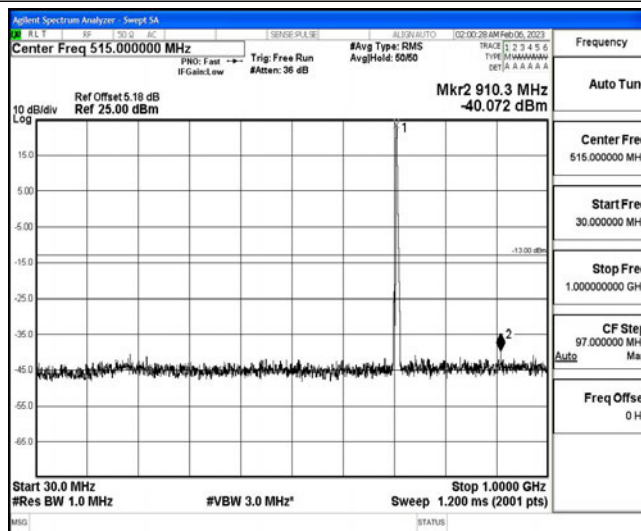

Band12-3MHz-QPSK-23165-1RB#0-Range3:30~1000MHz