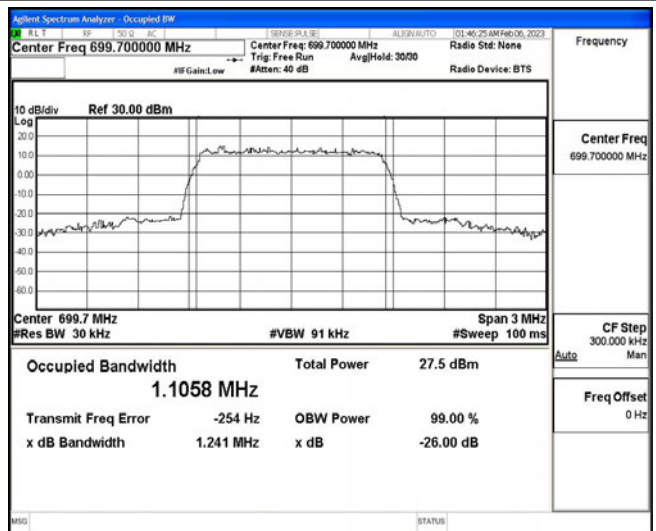

### Test Graphs

Band12-1.4MHz-QPSK-23173-6RB#0

Band12-1.4MHz-16QAM-23017-6RB#0

Band12-1.4MHz-16QAM-23095-6RB#0

Band12-1.4MHz-16QAM-23173-6RB#0

Band12-3MHz-QPSK-23025-15RB#0

Band12-3MHz-QPSK-23095-15RB#0

Band12-3MHz-QPSK-23165-15RB#0