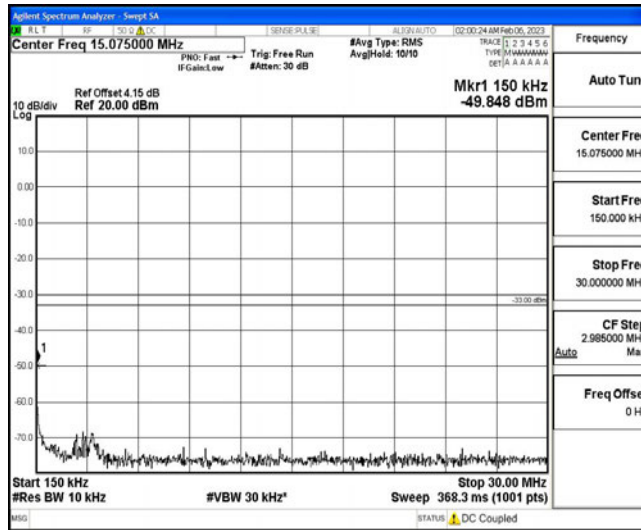

Band12-3MHz-QPSK-23165-1RB#0-Range2:0.15~30MHz