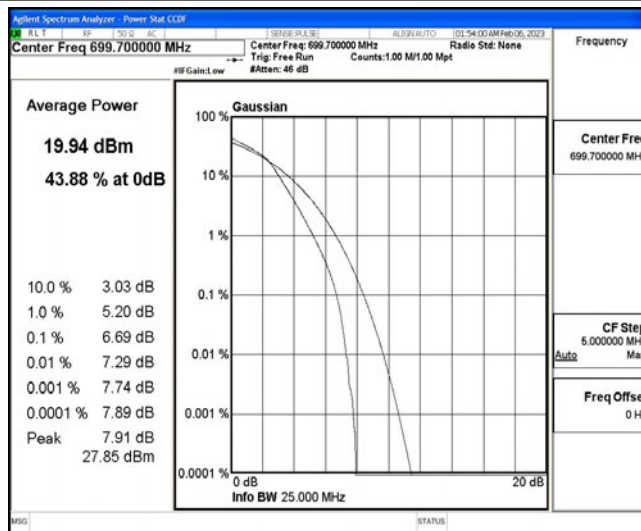

### Test Graphs

Band12-1.4MHz-QPSK-23173-6RB#0

Band12-1.4MHz-16QAM-23017-6RB#0

Band12-1.4MHz-16QAM-23095-6RB#0

Band12-1.4MHz-16QAM-23173-6RB#0

Band12-3MHz-QPSK-23025-15RB#0

Band12-3MHz-QPSK-23095-15RB#0

Band12-3MHz-QPSK-23165-15RB#0