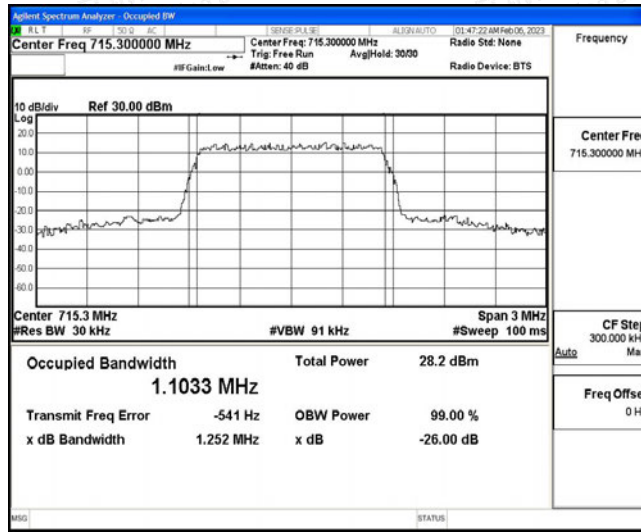

### Test Graphs

Band12-1.4MHz-QPSK-23173-6RB#0

Band12-1.4MHz-16QAM-23017-6RB#0

Band12-1.4MHz-16QAM-23095-6RB#0

Band12-1.4MHz-16QAM-23173-6RB#0

Band12-3MHz-QPSK-23025-15RB#0

Band12-3MHz-QPSK-23095-15RB#0

Band12-3MHz-QPSK-23165-15RB#0