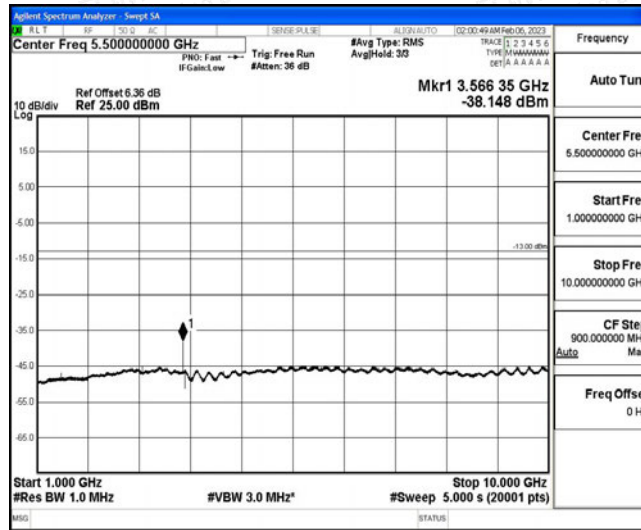

Band12-3MHz-QPSK-23165-1RB#0-Range1:0.009~0.15MHz

Band12-3MHz-QPSK-23165-1RB#0-Range2:0.15~30MHz

Band12-3MHz-QPSK-23165-1RB#0-Range3:30~1000MHz

Band12-3MHz-QPSK-23165-1RB#0-Range4:1000~10000MHz

Band12-3MHz-16QAM-23025-1RB#0-Range1:0.009~0.15MHz