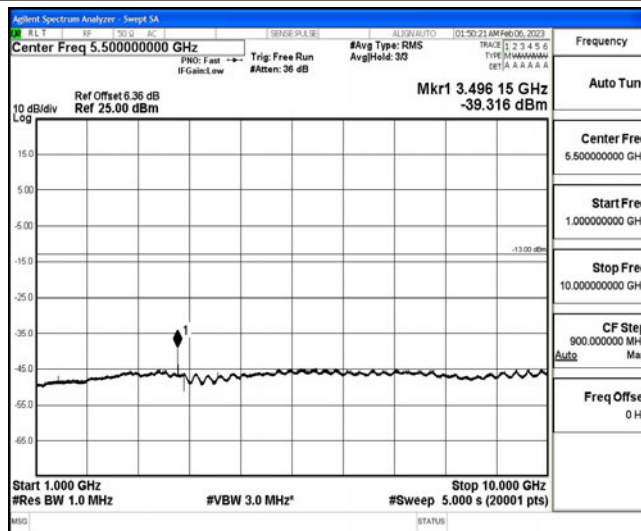

Band12-1.4MHz-16QAM-23017-1RB#0-Range4:1000~10000MHz