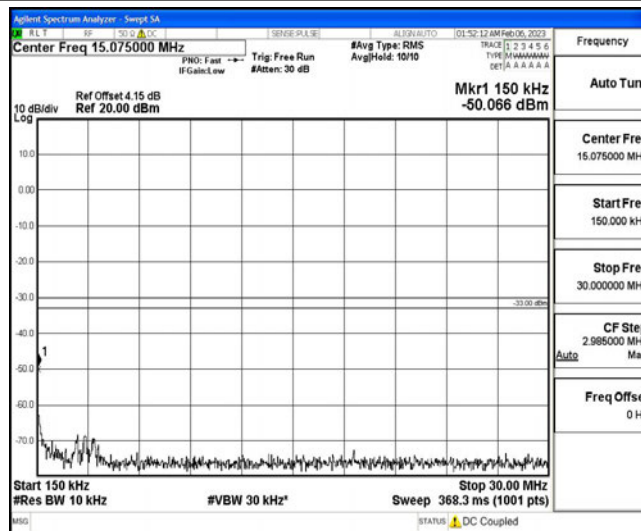

Band12-1.4MHz-QPSK-23173-1RB#0-Range2:0.15~30MHz