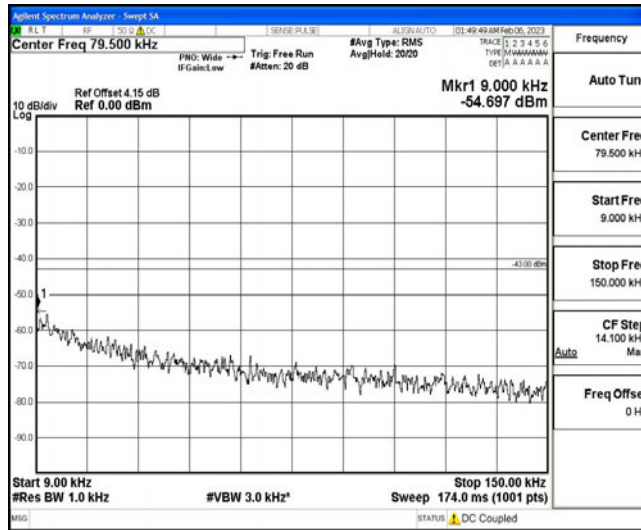

Band12-1.4MHz-QPSK-23173-1RB#0-Range2:0.15~30MHz

Band12-1.4MHz-QPSK-23173-1RB#0-Range3:30~1000MHz

Band12-1.4MHz-QPSK-23173-1RB#0-Range4:1000~10000MHz

Band12-1.4MHz-16QAM-23017-1RB#0-Range1:0.009~0.15MHz

Band12-1.4MHz-16QAM-23017-1RB#0-Range2:0.15~30MHz