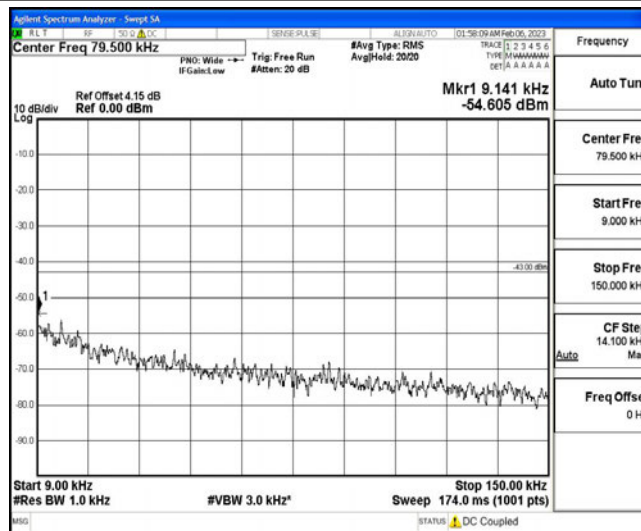

Band12-3MHz-QPSK-23165-1RB#0-Range1:0.009~0.15MHz

Band12-3MHz-QPSK-23165-1RB#0-Range2:0.15~30MHz

Band12-3MHz-QPSK-23165-1RB#0-Range3:30~1000MHz

Band12-3MHz-QPSK-23165-1RB#0-Range4:1000~10000MHz

Band12-3MHz-16QAM-23025-1RB#0-Range1:0.009~0.15MHz