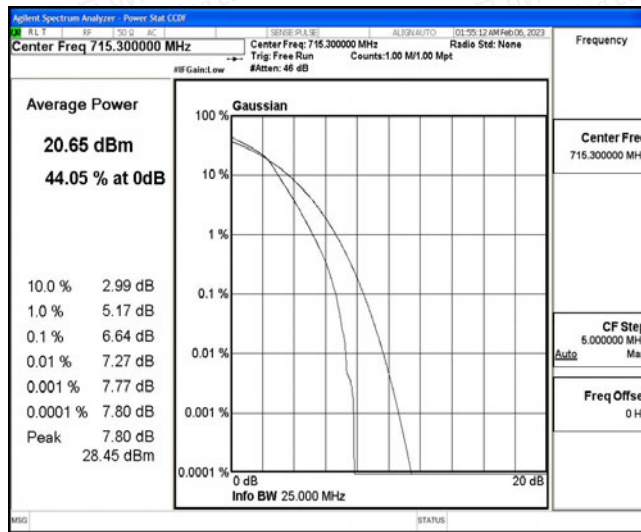

### Test Graphs

Band12-1.4MHz-QPSK-23173-6RB#0

Band12-1.4MHz-16QAM-23017-6RB#0

Band12-1.4MHz-16QAM-23095-6RB#0

Band12-1.4MHz-16QAM-23173-6RB#0

Band12-3MHz-QPSK-23025-15RB#0

Band12-3MHz-QPSK-23095-15RB#0

Band12-3MHz-QPSK-23165-15RB#0