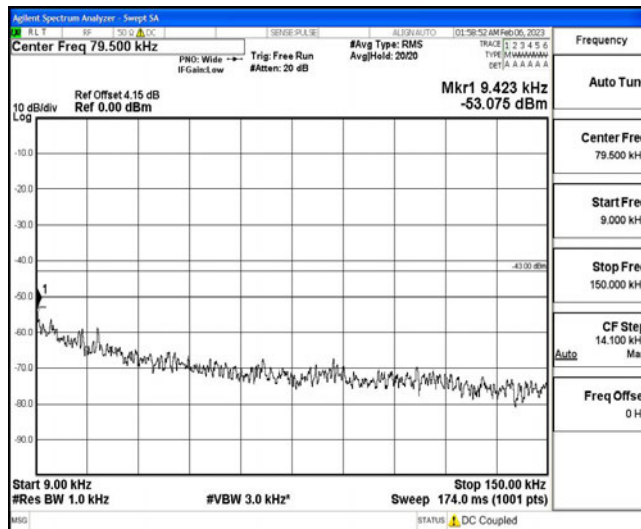

Band12-3MHz-QPSK-23095-1RB#0-Range1:0.009~0.15MHz