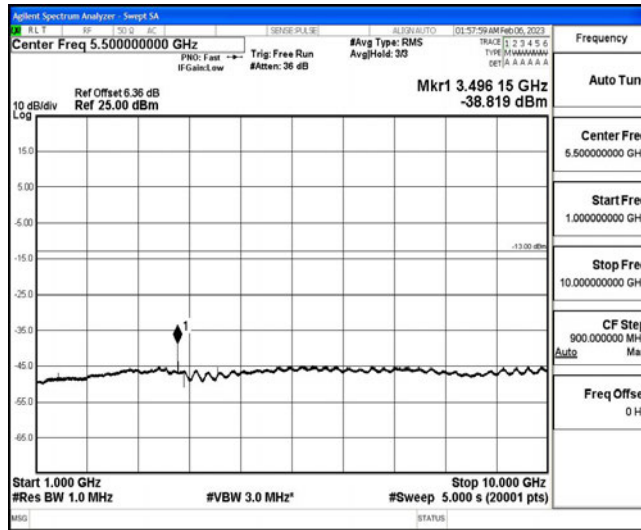

Band12-3MHz-QPSK-23025-1RB#0-Range4:1000~10000MHz