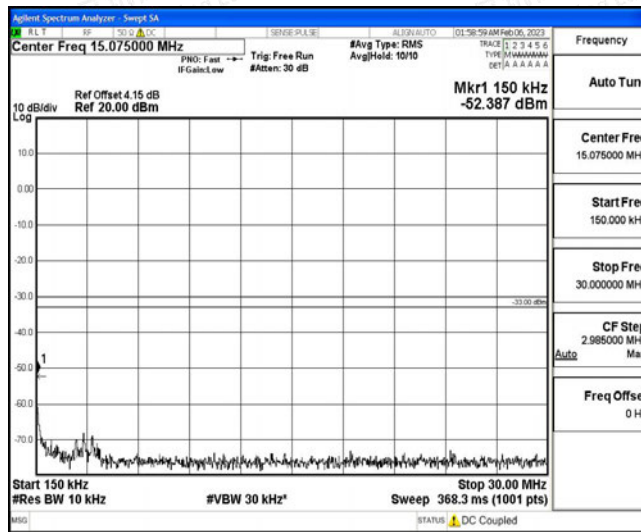

Band12-3MHz-QPSK-23025-1RB#0-Range4:1000~10000MHz

Band12-3MHz-QPSK-23095-1RB#0-Range1:0.009~0.15MHz

Band12-3MHz-QPSK-23095-1RB#0-Range2:0.15~30MHz

Band12-3MHz-QPSK-23095-1RB#0-Range3:30~1000MHz

Band12-3MHz-QPSK-23095-1RB#0-Range4:1000~10000MHz