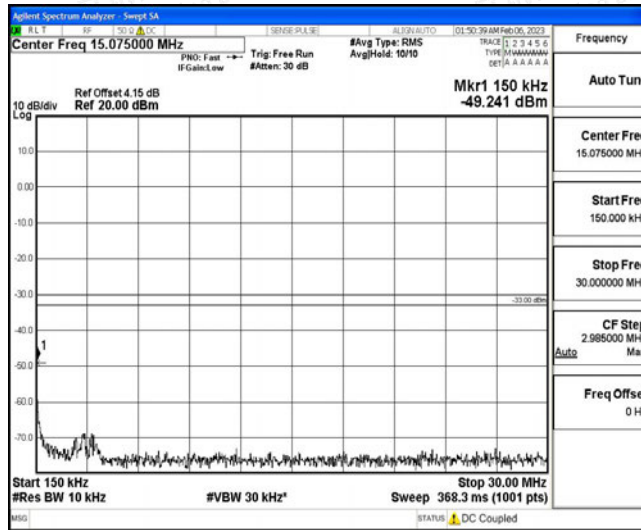

Band12-1.4MHz-QPSK-23095-1RB#0-Range2:0.15~30MHz