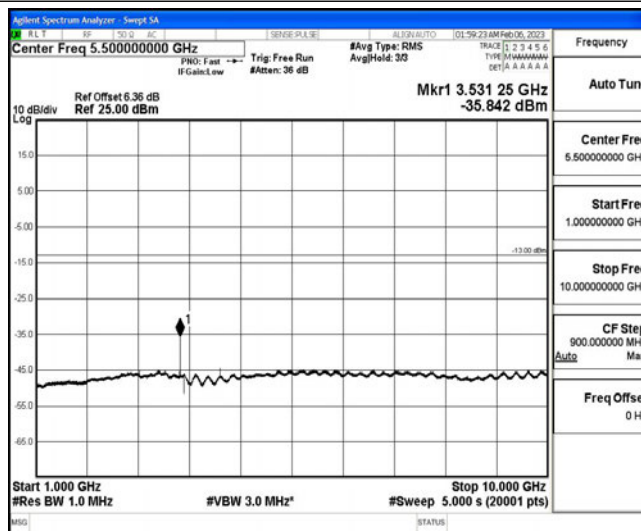

Band12-3MHz-QPSK-23025-1RB#0-Range4:1000~10000MHz

Band12-3MHz-QPSK-23095-1RB#0-Range1:0.009~0.15MHz

Band12-3MHz-QPSK-23095-1RB#0-Range2:0.15~30MHz

Band12-3MHz-QPSK-23095-1RB#0-Range3:30~1000MHz

Band12-3MHz-QPSK-23095-1RB#0-Range4:1000~10000MHz