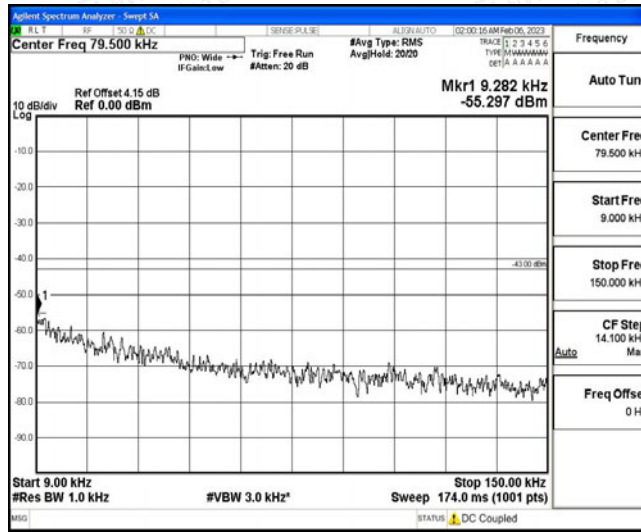

Band12-3MHz-QPSK-23165-1RB#0-Range1:0.009~0.15MHz