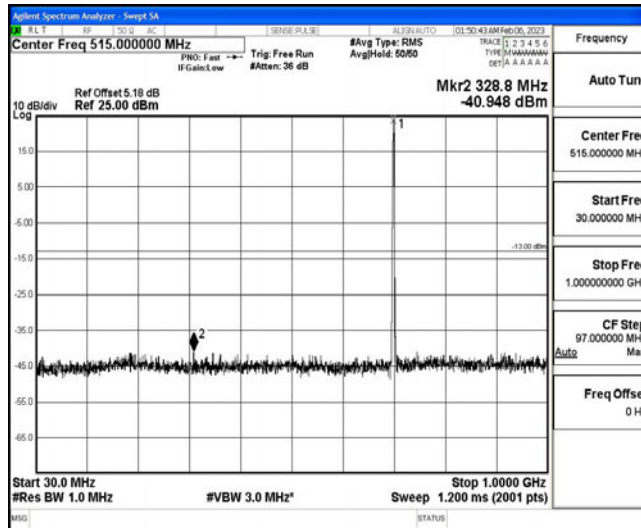

Band12-1.4MHz-QPSK-23095-1RB#0-Range1:0.009~0.15MHz

Band12-1.4MHz-QPSK-23095-1RB#0-Range2:0.15~30MHz

Band12-1.4MHz-QPSK-23095-1RB#0-Range3:30~1000MHz

Band12-1.4MHz-QPSK-23095-1RB#0-Range4:1000~10000MHz

Band12-1.4MHz-QPSK-23173-1RB#0-Range1:0.009~0.15MHz