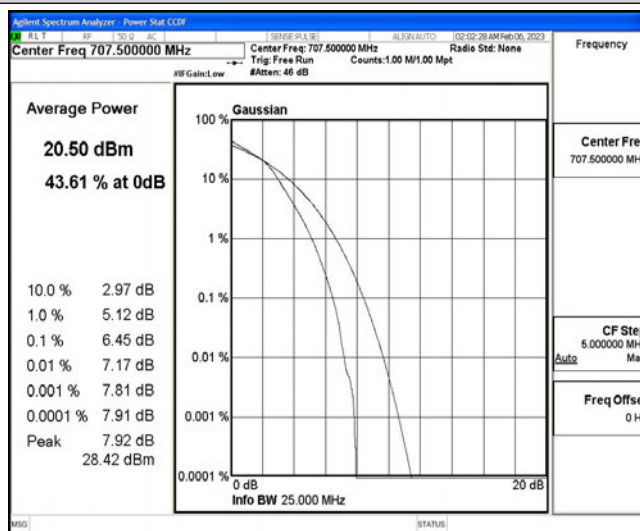

Band12-3MHz-16QAM-23095-15RB#0