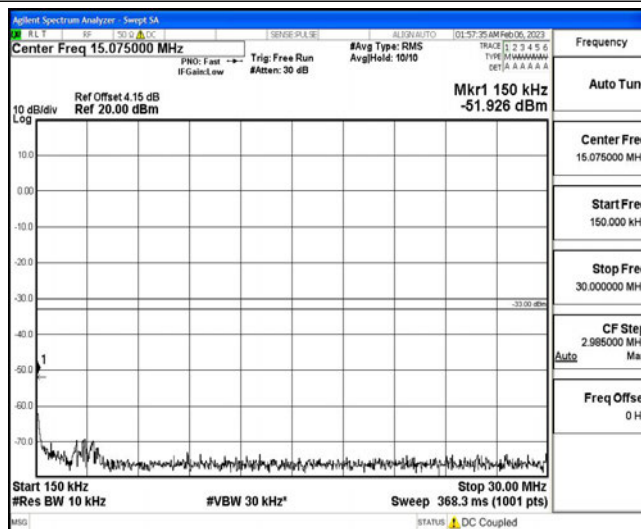

Band12-1.4MHz-16QAM-23173-1RB#0-Range3:30~1000MHz

Band12-1.4MHz-16QAM-23173-1RB#0-Range4:1000~10000MHz

Band12-3MHz-QPSK-23025-1RB#0-Range1:0.009~0.15MHz

Band12-3MHz-QPSK-23025-1RB#0-Range2:0.15~30MHz

Band12-3MHz-QPSK-23025-1RB#0-Range3:30~1000MHz