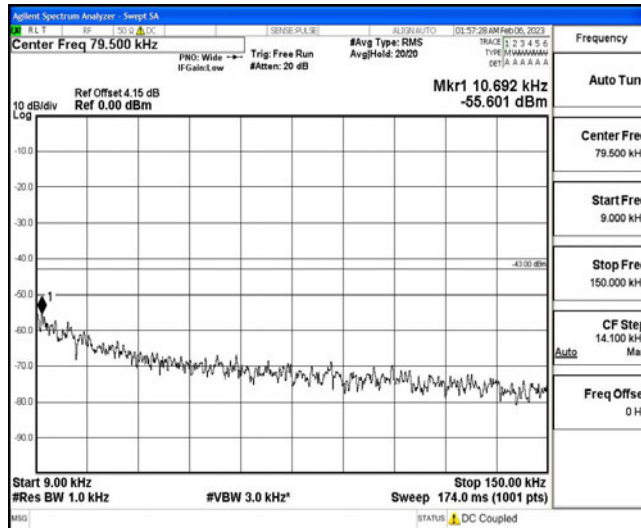

Band12-1.4MHz-16QAM-23173-1RB#0-Range3:30~1000MHz

Band12-1.4MHz-16QAM-23173-1RB#0-Range4:1000~10000MHz

Band12-3MHz-QPSK-23025-1RB#0-Range1:0.009~0.15MHz

Band12-3MHz-QPSK-23025-1RB#0-Range2:0.15~30MHz

Band12-3MHz-QPSK-23025-1RB#0-Range3:30~1000MHz