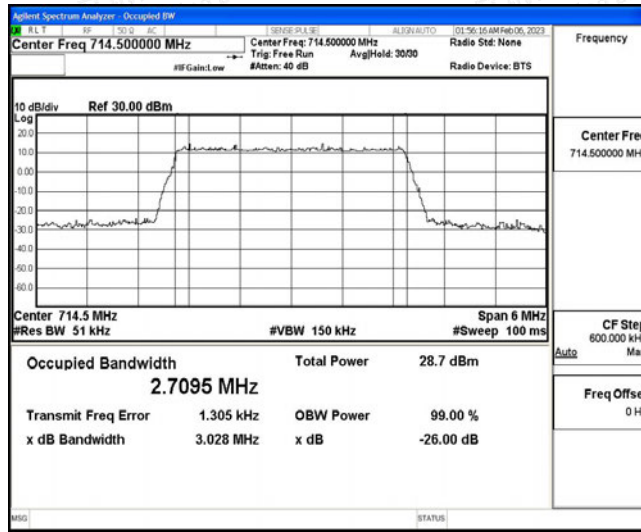

Band12-3MHz-16QAM-23025-15RB#0

Band12-3MHz-16QAM-23095-15RB#0

Band12-3MHz-16QAM-23165-15RB#0

Band12-5MHz-QPSK-23035-25RB#0

Band12-5MHz-QPSK-23095-25RB#0

**Band12-5MHz-QPSK-23155-25RB#0**

**Band12-5MHz-16QAM-23035-25RB#0**