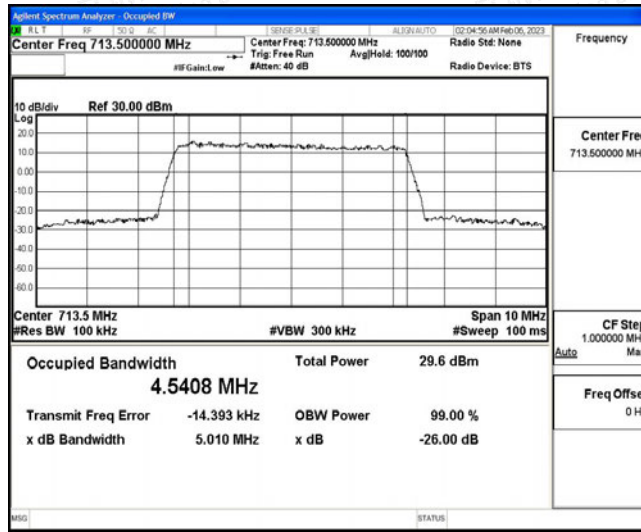

Band12-5MHz-16QAM-23155-25RB#0