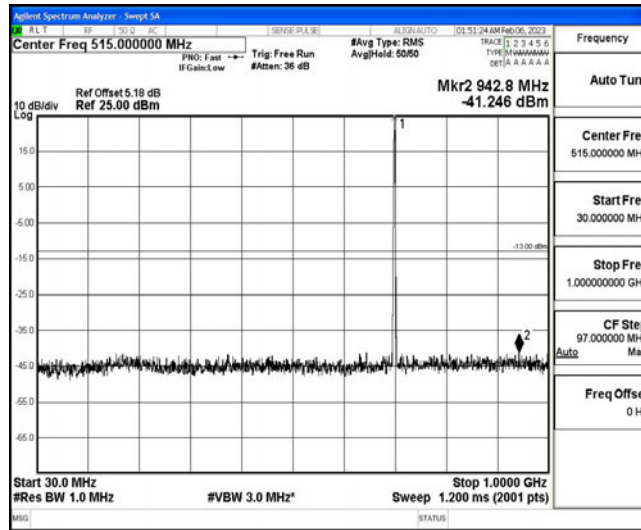

Band12-1.4MHz-16QAM-23095-1RB#0-Range3:30~1000MHz