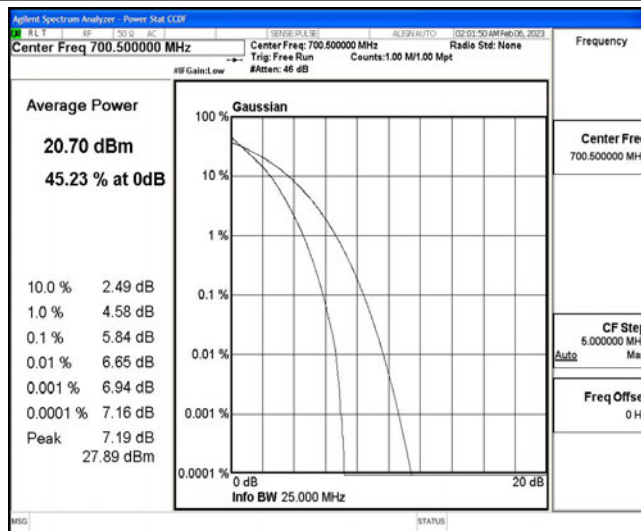

### Test Graphs

Band12-1.4MHz-QPSK-23173-6RB#0

Band12-1.4MHz-16QAM-23017-6RB#0

Band12-1.4MHz-16QAM-23095-6RB#0

Band12-1.4MHz-16QAM-23173-6RB#0

Band12-3MHz-QPSK-23025-15RB#0

Band12-3MHz-QPSK-23095-15RB#0

Band12-3MHz-QPSK-23165-15RB#0