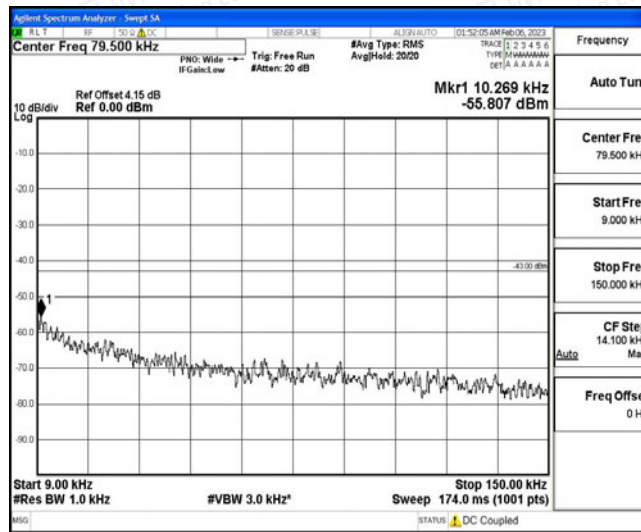

Band12-1.4MHz-QPSK-23095-1RB#0-Range1:0.009~0.15MHz

Band12-1.4MHz-QPSK-23095-1RB#0-Range2:0.15~30MHz

Band12-1.4MHz-QPSK-23095-1RB#0-Range3:30~1000MHz

Band12-1.4MHz-QPSK-23095-1RB#0-Range4:1000~10000MHz

Band12-1.4MHz-QPSK-23173-1RB#0-Range1:0.009~0.15MHz