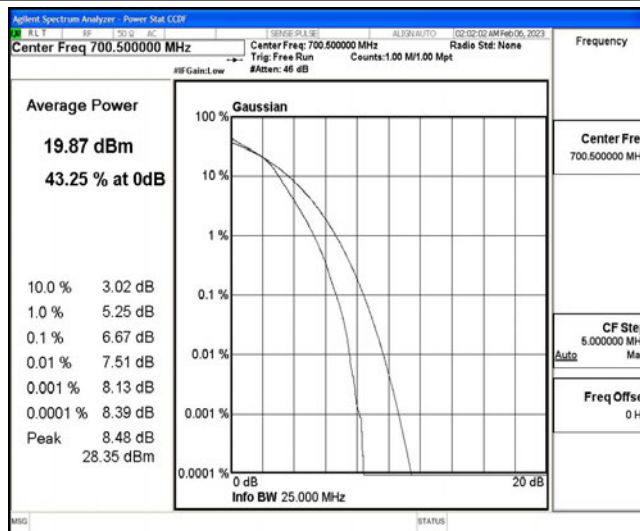

Band12-3MHz-16QAM-23025-15RB#0