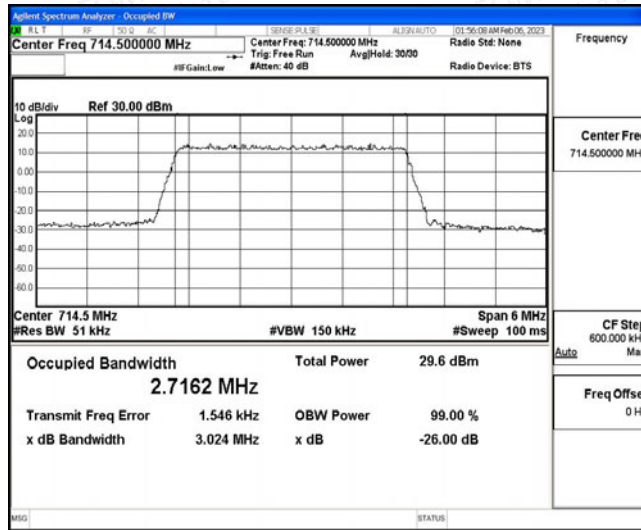

### Test Graphs

Band12-1.4MHz-QPSK-23173-6RB#0

Band12-1.4MHz-16QAM-23017-6RB#0

Band12-1.4MHz-16QAM-23095-6RB#0

Band12-1.4MHz-16QAM-23173-6RB#0

Band12-3MHz-QPSK-23025-15RB#0

Band12-3MHz-QPSK-23095-15RB#0

Band12-3MHz-QPSK-23165-15RB#0