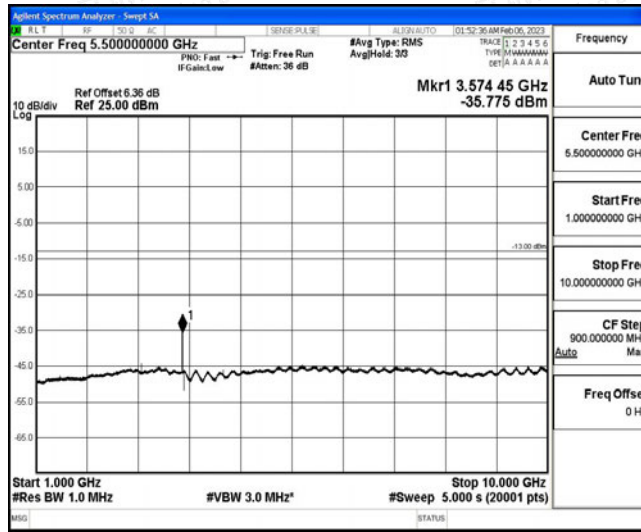

Band12-1.4MHz-QPSK-23173-1RB#0-Range2:0.15~30MHz

Band12-1.4MHz-QPSK-23173-1RB#0-Range3:30~1000MHz

Band12-1.4MHz-QPSK-23173-1RB#0-Range4:1000~10000MHz

Band12-1.4MHz-16QAM-23017-1RB#0-Range1:0.009~0.15MHz

Band12-1.4MHz-16QAM-23017-1RB#0-Range2:0.15~30MHz