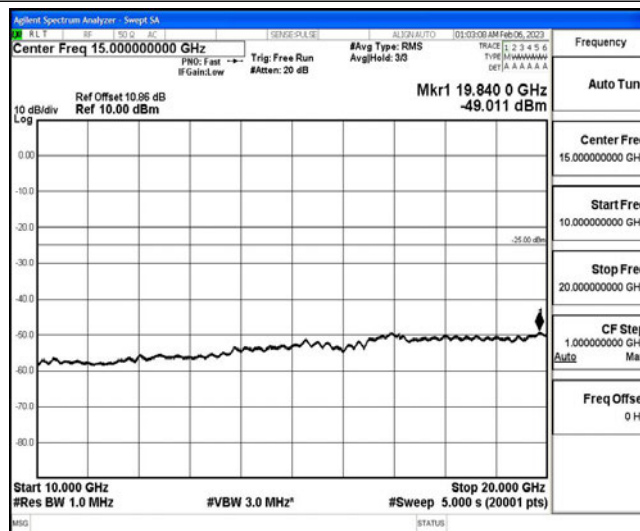

Band7-10MHz-QPSK-21100-1RB#0-Range2:0.15~30MHz

Band7-10MHz-QPSK-21100-1RB#0-Range3:30~1000MHz

Band7-10MHz-QPSK-21100-1RB#0-Range4:1000~10000MHz

Band7-10MHz-QPSK-21100-1RB#0-Range5:10000~20000MHz

Band7-10MHz-QPSK-21100-1RB#0-Range6:20000~26500MHz