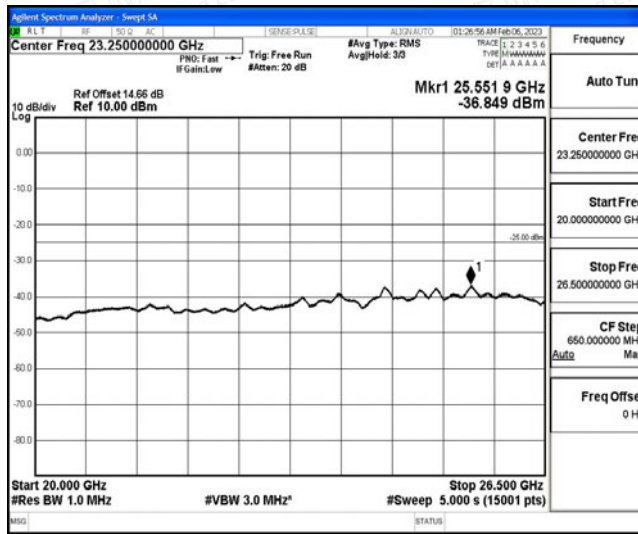

Band7-20MHz-QPSK-21100-1RB#0-Range4:1000~10000MHz

Band7-20MHz-QPSK-21100-1RB#0-Range5:10000~20000MHz

Band7-20MHz-QPSK-21100-1RB#0-Range6:20000~26500MHz

Band7-20MHz-QPSK-21350-1RB#0-Range1:0.009~0.15MHz

Band7-20MHz-QPSK-21350-1RB#0-Range2:0.15~30MHz