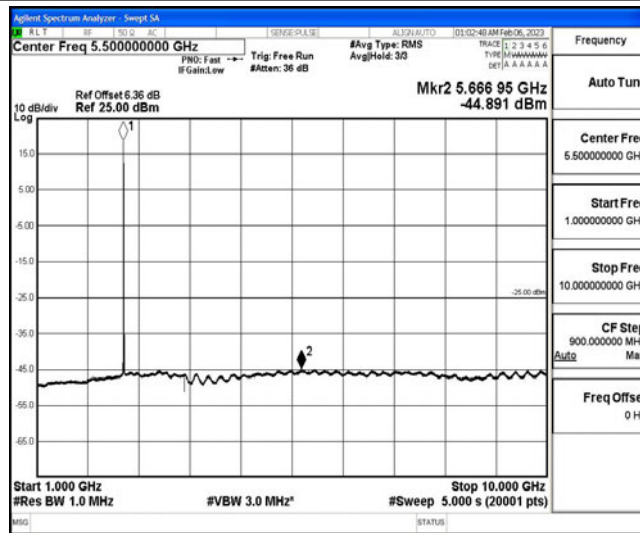

Band7-10MHz-QPSK-21100-1RB#0-Range2:0.15~30MHz

Band7-10MHz-QPSK-21100-1RB#0-Range3:30~1000MHz

Band7-10MHz-QPSK-21100-1RB#0-Range4:1000~10000MHz

Band7-10MHz-QPSK-21100-1RB#0-Range5:10000~20000MHz

Band7-10MHz-QPSK-21100-1RB#0-Range6:20000~26500MHz