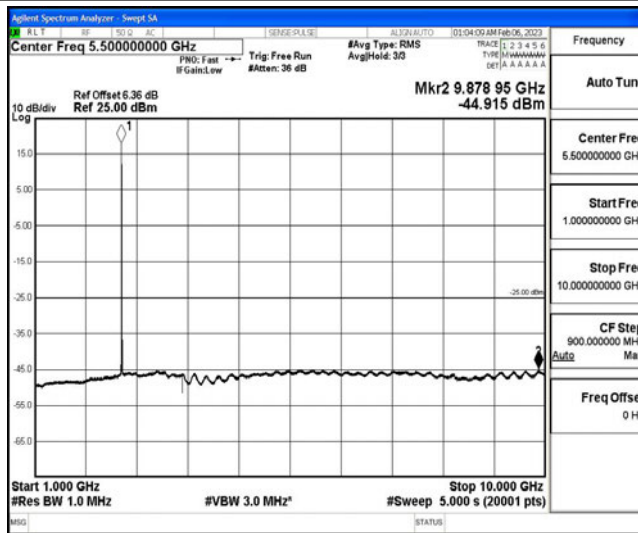

Band7-10MHz-16QAM-21100-1RB#0-Range4:1000~10000MHz