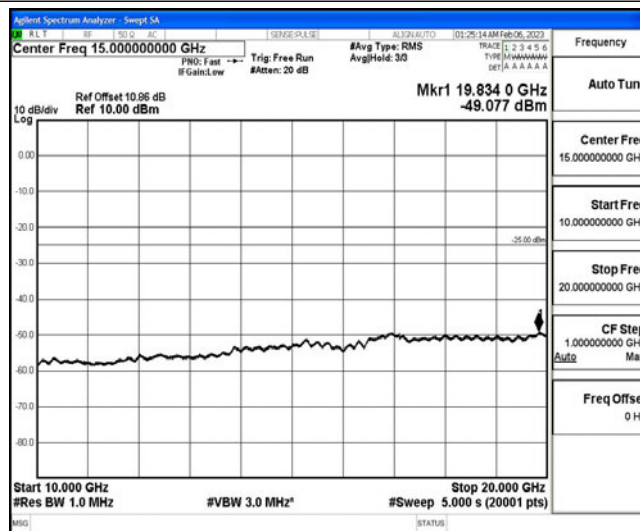

Band7-20MHz-16QAM-20850-1RB#0-Range2:0.15~30MHz

Band7-20MHz-16QAM-20850-1RB#0-Range3:30~1000MHz

Band7-20MHz-16QAM-20850-1RB#0-Range4:1000~10000MHz

Band7-20MHz-16QAM-20850-1RB#0-Range5:10000~20000MHz

Band7-20MHz-16QAM-20850-1RB#0-Range6:20000~26500MHz