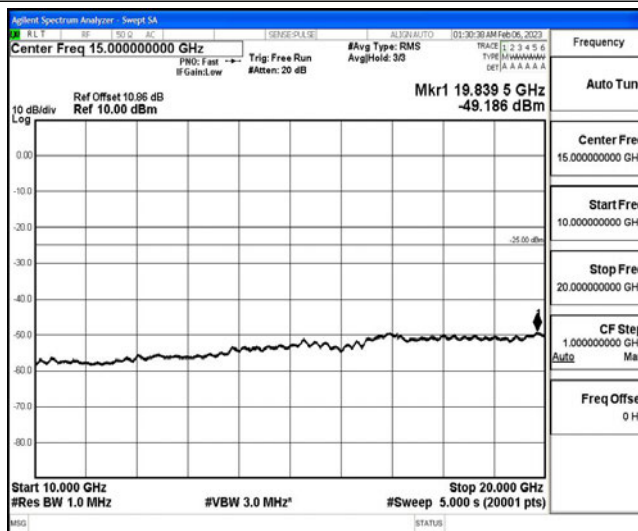

Band7-20MHz-16QAM-21350-1RB#0-Range5:10000~20000MHz