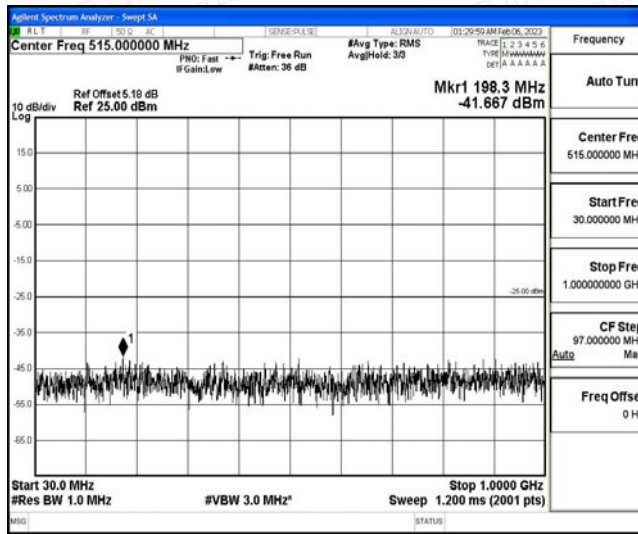

Band7-20MHz-16QAM-21100-1RB#0-Range6:20000~26500MHz

Band7-20MHz-16QAM-21350-1RB#0-Range1:0.009~0.15MHz

Band7-20MHz-16QAM-21350-1RB#0-Range2:0.15~30MHz

Band7-20MHz-16QAM-21350-1RB#0-Range3:30~1000MHz

Band7-20MHz-16QAM-21350-1RB#0-Range4:1000~10000MHz