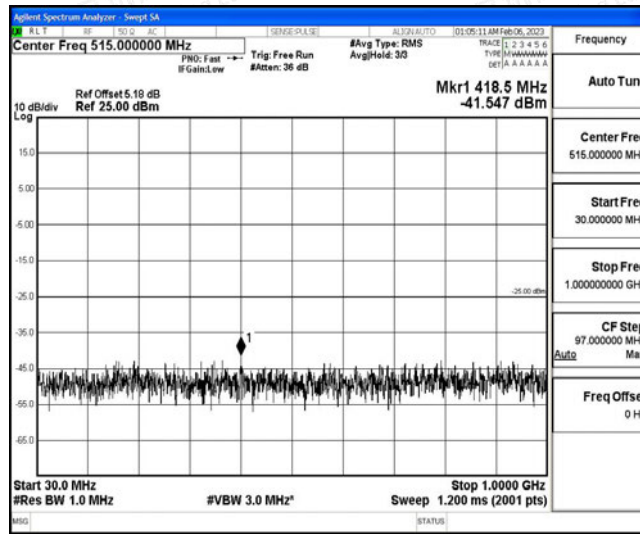

Band7-10MHz-QPSK-21400-1RB#0-Range1:0.009~0.15MHz

Band7-10MHz-QPSK-21400-1RB#0-Range2:0.15~30MHz

Band7-10MHz-QPSK-21400-1RB#0-Range3:30~1000MHz

Band7-10MHz-QPSK-21400-1RB#0-Range4:1000~10000MHz

Band7-10MHz-QPSK-21400-1RB#0-Range5:10000~20000MHz