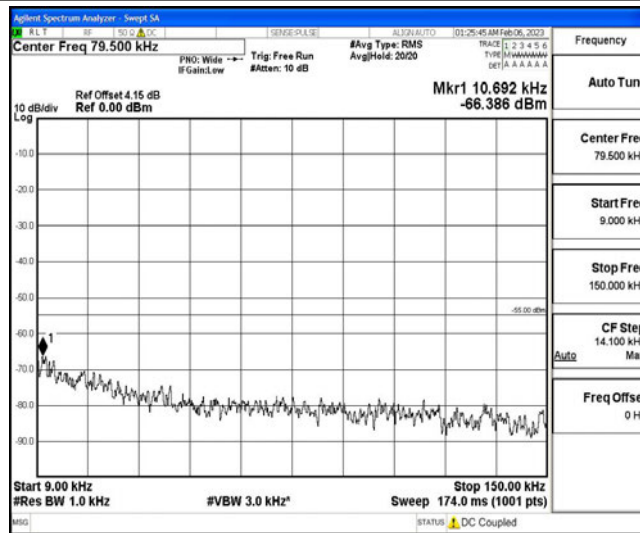

Band7-20MHz-QPSK-20850-1RB#0-Range5:10000~20000MHz

Band7-20MHz-QPSK-20850-1RB#0-Range6:20000~26500MHz

Band7-20MHz-QPSK-21100-1RB#0-Range1:0.009~0.15MHz

Band7-20MHz-QPSK-21100-1RB#0-Range2:0.15~30MHz

Band7-20MHz-QPSK-21100-1RB#0-Range3:30~1000MHz