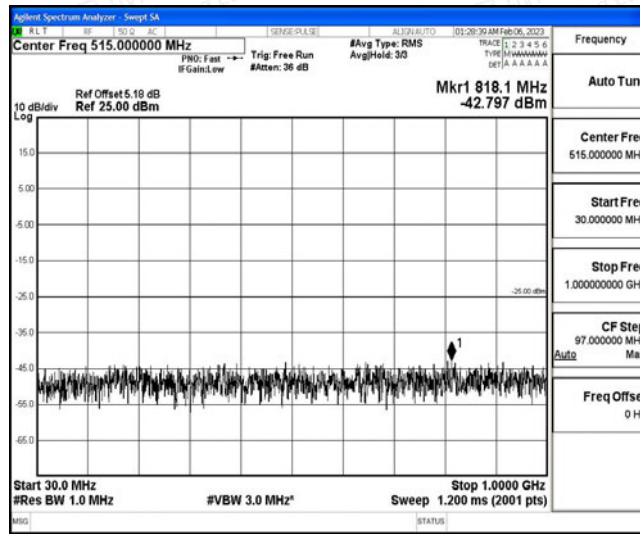

Band7-20MHz-QPSK-21350-1RB#0-Range3:30~1000MHz