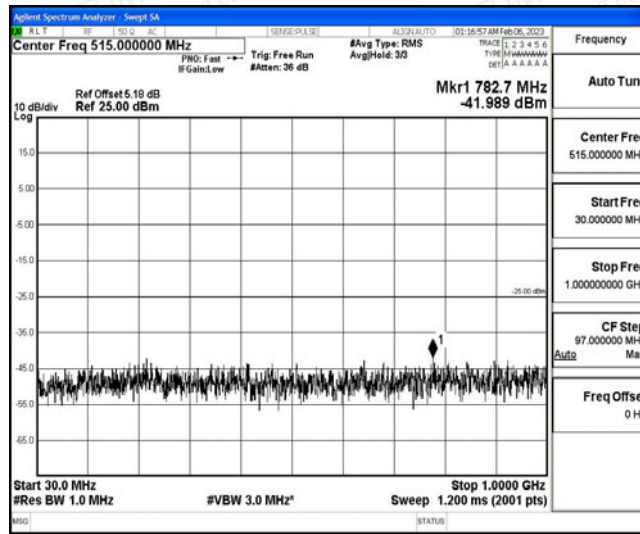

Band7-15MHz-QPSK-21100-1RB#0-Range5:10000~20000MHz

Band7-15MHz-QPSK-21100-1RB#0-Range6:20000~26500MHz

Band7-15MHz-QPSK-21375-1RB#0-Range1:0.009~0.15MHz

Band7-15MHz-QPSK-21375-1RB#0-Range2:0.15~30MHz

Band7-15MHz-QPSK-21375-1RB#0-Range3:30~1000MHz