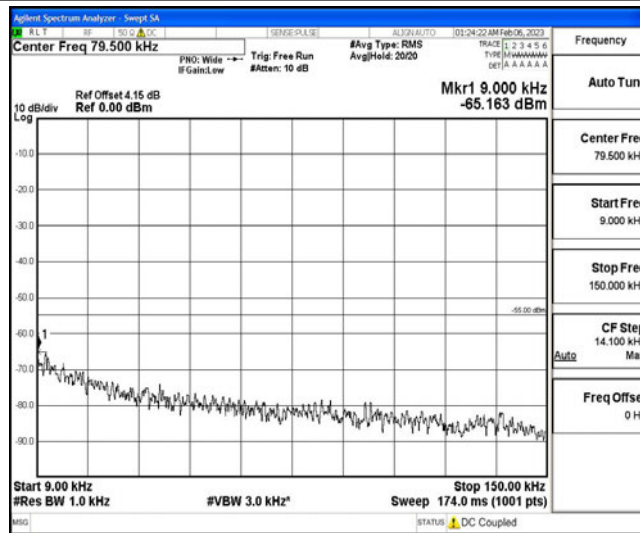

Band7-20MHz-QPSK-21350-1RB#0-Range3:30~1000MHz

Band7-20MHz-QPSK-21350-1RB#0-Range4:1000~10000MHz

Band7-20MHz-QPSK-21350-1RB#0-Range5:10000~20000MHz

Band7-20MHz-QPSK-21350-1RB#0-Range6:20000~26500MHz

Band7-20MHz-16QAM-20850-1RB#0-Range1:0.009~0.15MHz