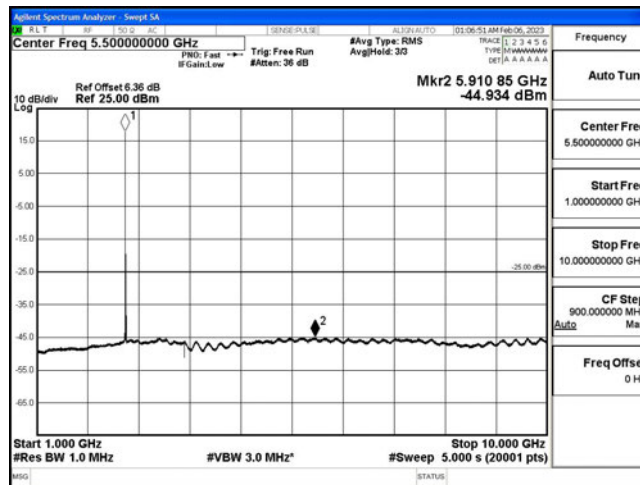

Band7-10MHz-16QAM-21400-1RB#0-Range2:0.15~30MHz

Band7-10MHz-16QAM-21400-1RB#0-Range3:30~1000MHz

Band7-10MHz-16QAM-21400-1RB#0-Range4:1000~10000MHz

Band7-10MHz-16QAM-21400-1RB#0-Range5:10000~20000MHz

Band7-10MHz-16QAM-21400-1RB#0-Range6:20000~26500MHz