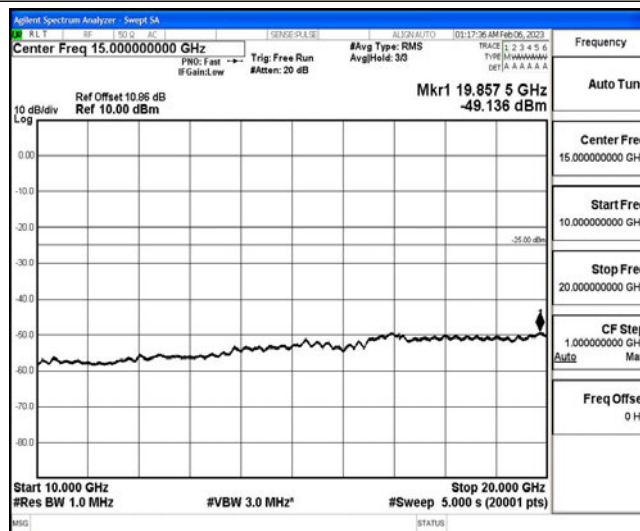

Band7-15MHz-QPSK-21375-1RB#0-Range5:10000~20000MHz