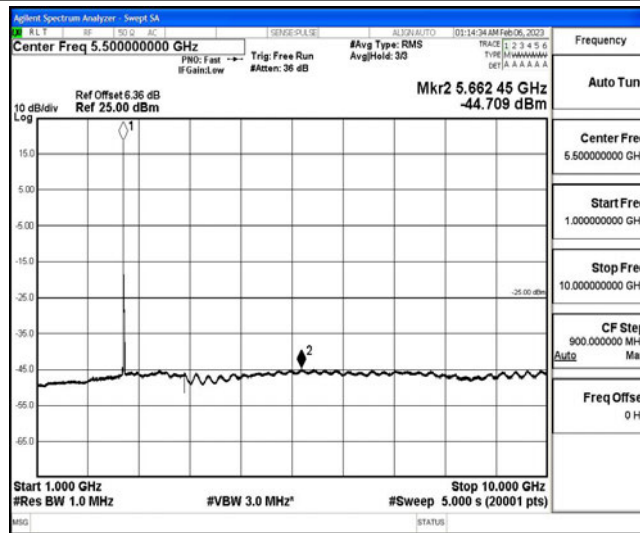

Band7-15MHz-QPSK-20825-1RB#0-Range6:20000~26500MHz

Band7-15MHz-QPSK-21100-1RB#0-Range1:0.009~0.15MHz

Band7-15MHz-QPSK-21100-1RB#0-Range2:0.15~30MHz

Band7-15MHz-QPSK-21100-1RB#0-Range3:30~1000MHz

Band7-15MHz-QPSK-21100-1RB#0-Range4:1000~10000MHz