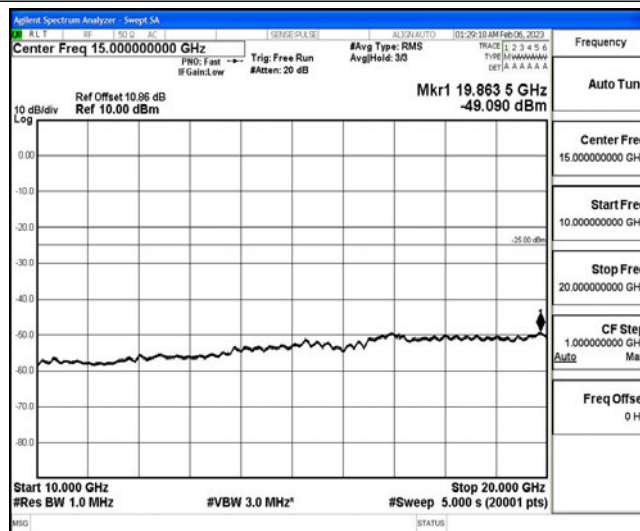

Band7-20MHz-QPSK-21350-1RB#0-Range5:10000~20000MHz