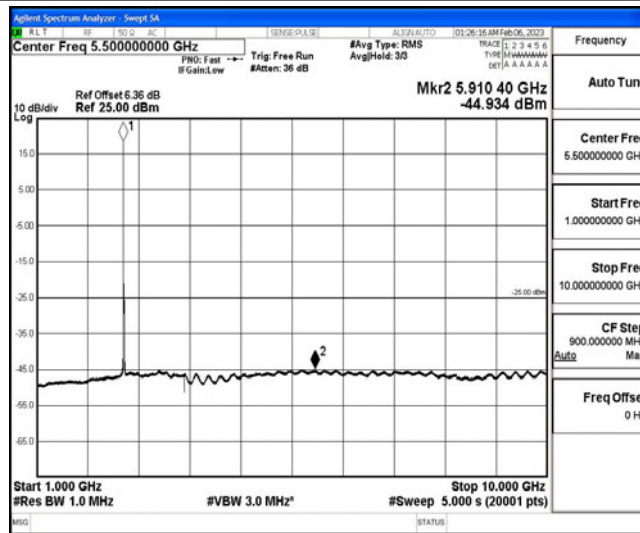

Band7-20MHz-QPSK-21100-1RB#0-Range4:1000~10000MHz