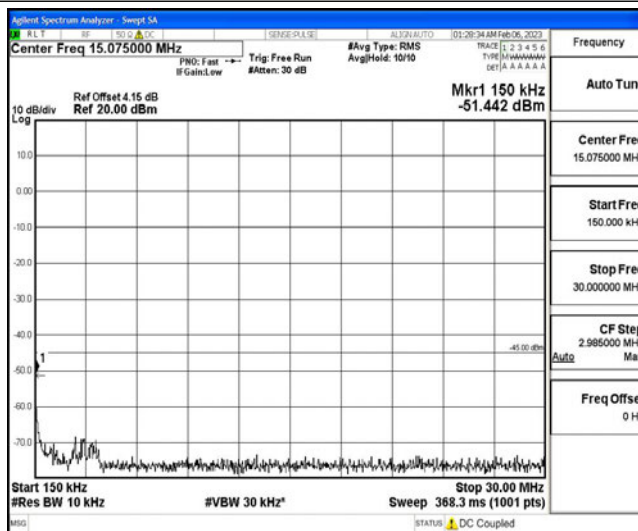

Band7-20MHz-QPSK-21100-1RB#0-Range4:1000~10000MHz

Band7-20MHz-QPSK-21100-1RB#0-Range5:10000~20000MHz

Band7-20MHz-QPSK-21100-1RB#0-Range6:20000~26500MHz

Band7-20MHz-QPSK-21350-1RB#0-Range1:0.009~0.15MHz

Band7-20MHz-QPSK-21350-1RB#0-Range2:0.15~30MHz