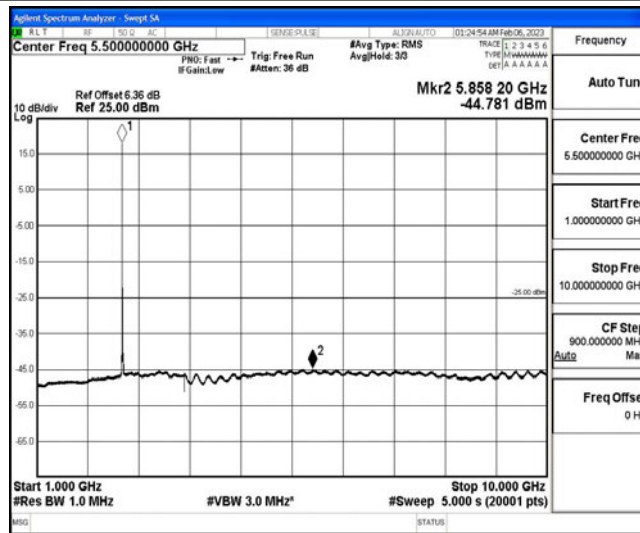

Band7-20MHz-16QAM-20850-1RB#0-Range2:0.15~30MHz

Band7-20MHz-16QAM-20850-1RB#0-Range3:30~1000MHz

Band7-20MHz-16QAM-20850-1RB#0-Range4:1000~10000MHz

Band7-20MHz-16QAM-20850-1RB#0-Range5:10000~20000MHz

Band7-20MHz-16QAM-20850-1RB#0-Range6:20000~26500MHz