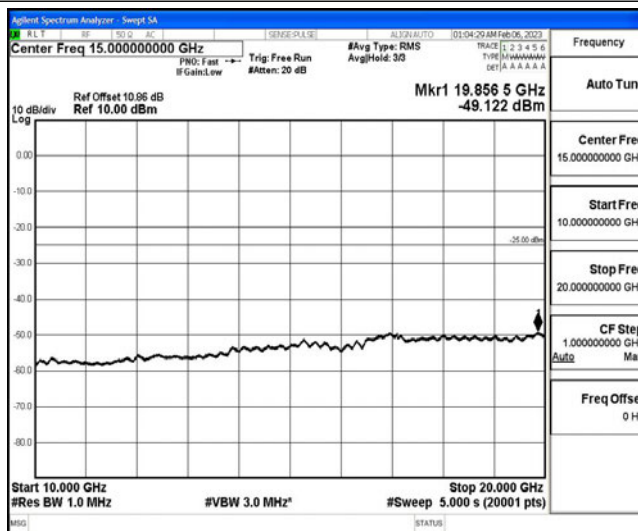

Band7-10MHz-16QAM-21100-1RB#0-Range5:10000~20000MHz