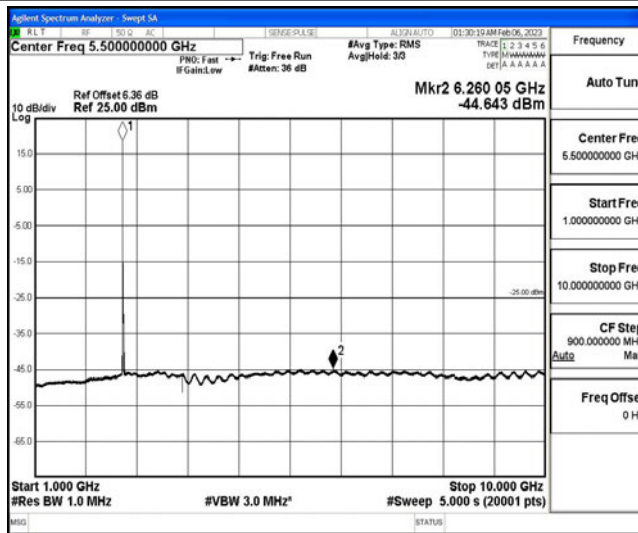

Band7-20MHz-16QAM-21100-1RB#0-Range6:20000~26500MHz

Band7-20MHz-16QAM-21350-1RB#0-Range1:0.009~0.15MHz

Band7-20MHz-16QAM-21350-1RB#0-Range2:0.15~30MHz

Band7-20MHz-16QAM-21350-1RB#0-Range3:30~1000MHz

Band7-20MHz-16QAM-21350-1RB#0-Range4:1000~10000MHz