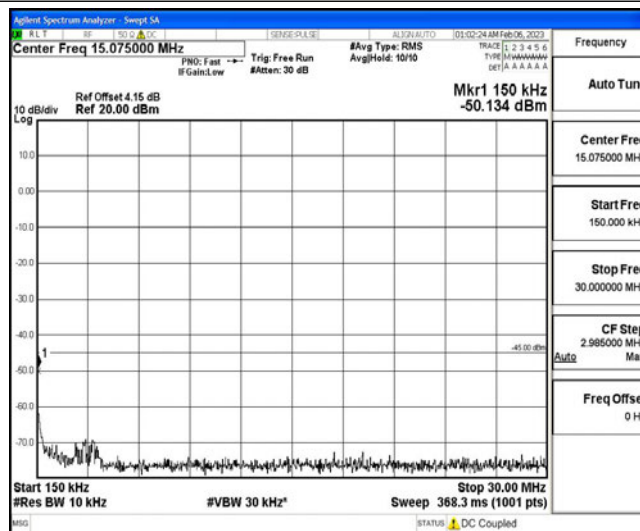

Band7-10MHz-QPSK-21100-1RB#0-Range2:0.15~30MHz