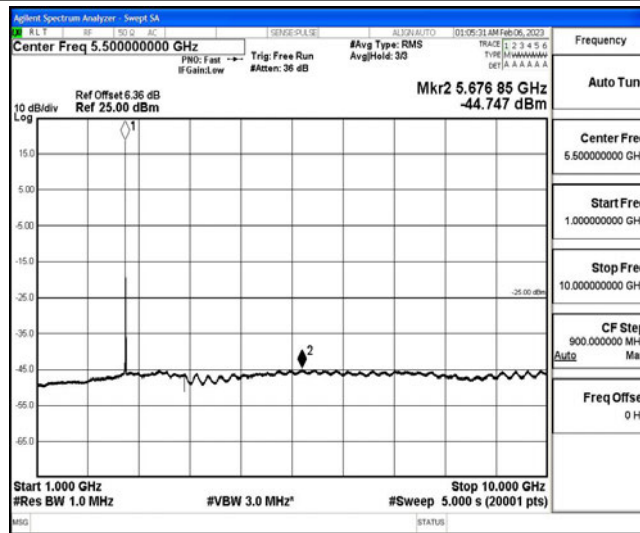

Band7-10MHz-QPSK-21400-1RB#0-Range1:0.009~0.15MHz

Band7-10MHz-QPSK-21400-1RB#0-Range2:0.15~30MHz

Band7-10MHz-QPSK-21400-1RB#0-Range3:30~1000MHz

Band7-10MHz-QPSK-21400-1RB#0-Range4:1000~10000MHz

Band7-10MHz-QPSK-21400-1RB#0-Range5:10000~20000MHz