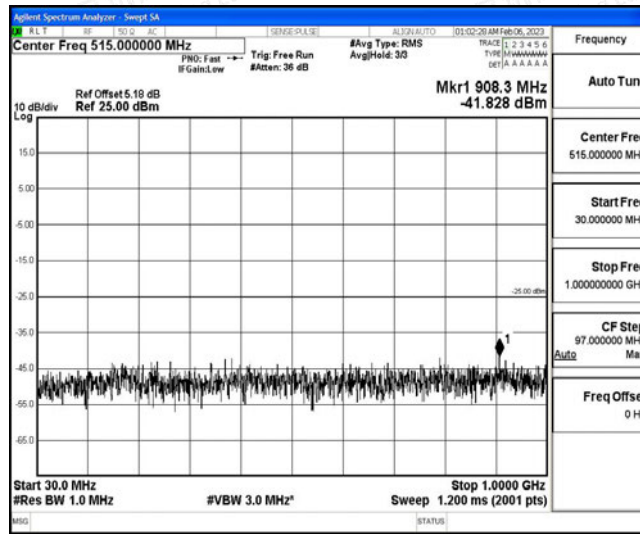

Band7-10MHz-QPSK-21100-1RB#0-Range3:30~1000MHz