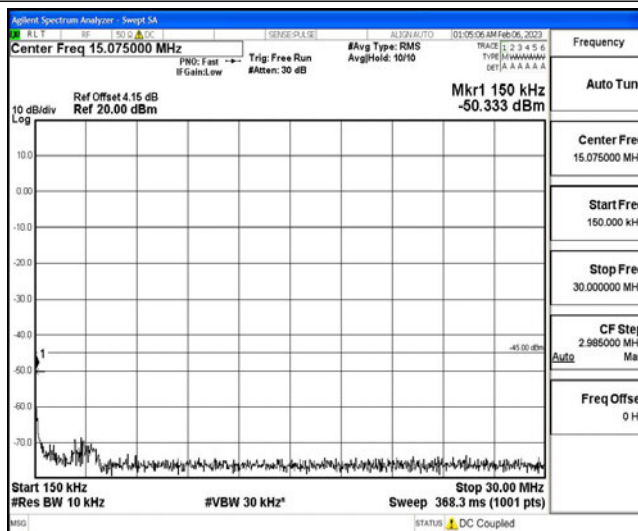

Band7-10MHz-QPSK-21400-1RB#0-Range2:0.15~30MHz