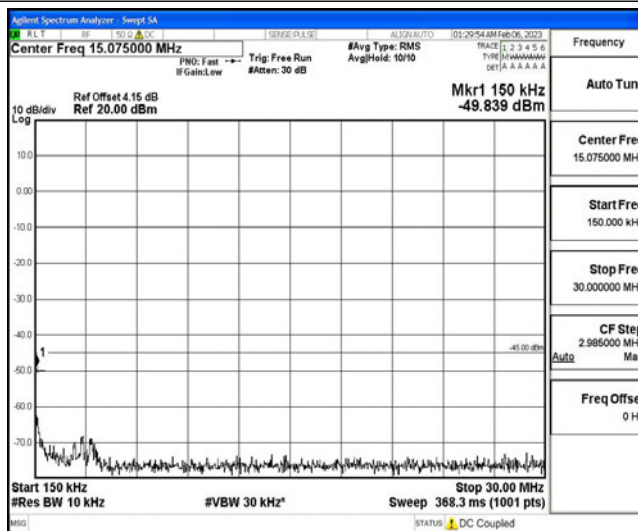

Band7-20MHz-16QAM-21350-1RB#0-Range2:0.15~30MHz