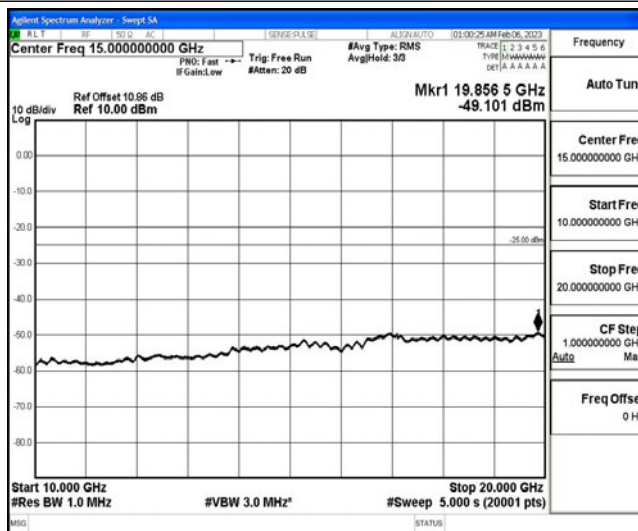

Band7-10MHz-QPSK-20800-1RB#0-Range3:30~1000MHz

Band7-10MHz-QPSK-20800-1RB#0-Range4:1000~10000MHz

Band7-10MHz-QPSK-20800-1RB#0-Range5:10000~20000MHz

Band7-10MHz-QPSK-20800-1RB#0-Range6:20000~26500MHz

Band7-10MHz-QPSK-21100-1RB#0-Range1:0.009~0.15MHz