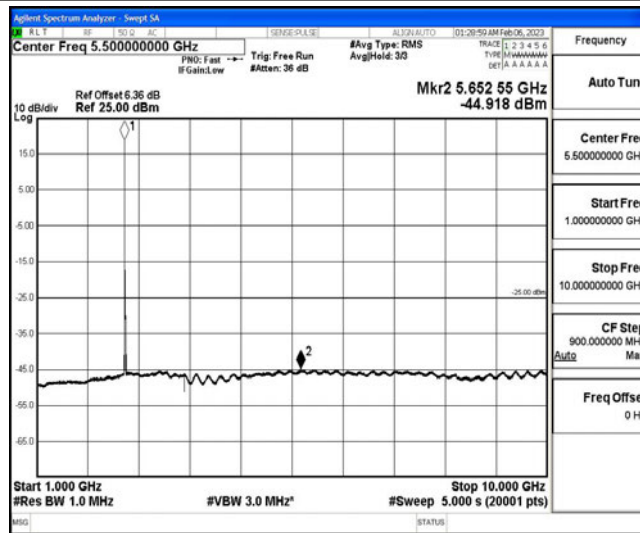

Band7-20MHz-QPSK-21350-1RB#0-Range4:1000~10000MHz