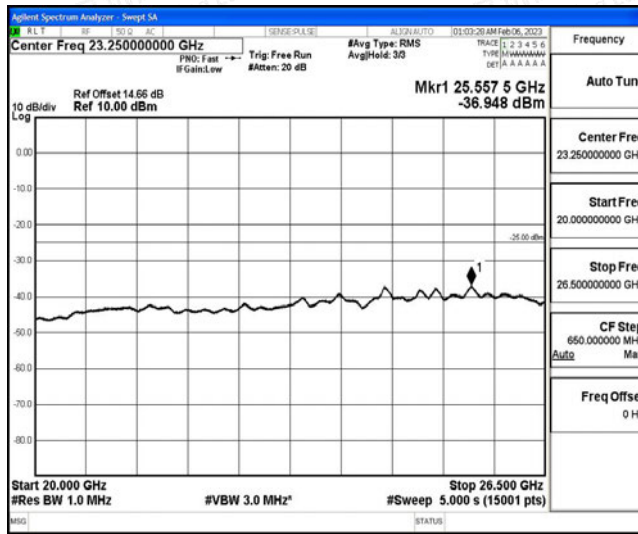

Band7-10MHz-QPSK-21100-1RB#0-Range2:0.15~30MHz

Band7-10MHz-QPSK-21100-1RB#0-Range3:30~1000MHz

Band7-10MHz-QPSK-21100-1RB#0-Range4:1000~10000MHz

Band7-10MHz-QPSK-21100-1RB#0-Range5:10000~20000MHz

Band7-10MHz-QPSK-21100-1RB#0-Range6:20000~26500MHz