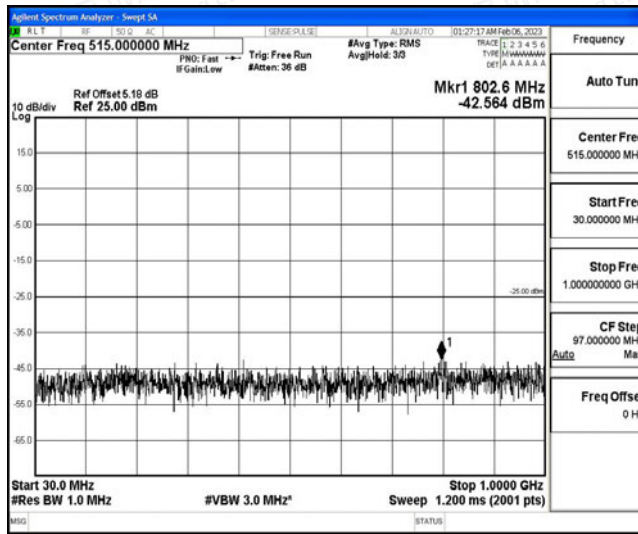

Band7-20MHz-16QAM-21100-1RB#0-Range1:0.009~0.15MHz

Band7-20MHz-16QAM-21100-1RB#0-Range2:0.15~30MHz

Band7-20MHz-16QAM-21100-1RB#0-Range3:30~1000MHz

Band7-20MHz-16QAM-21100-1RB#0-Range4:1000~10000MHz

Band7-20MHz-16QAM-21100-1RB#0-Range5:10000~20000MHz