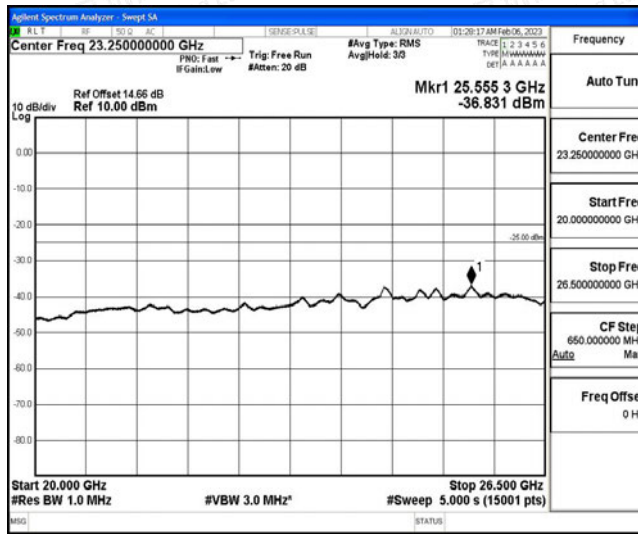

Band7-20MHz-16QAM-21100-1RB#0-Range6:20000~26500MHz