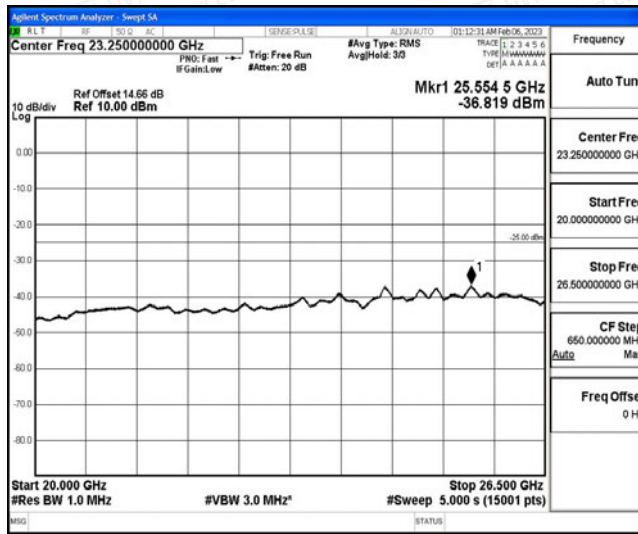

Band7-15MHz-QPSK-20825-1RB#0-Range6:20000~26500MHz