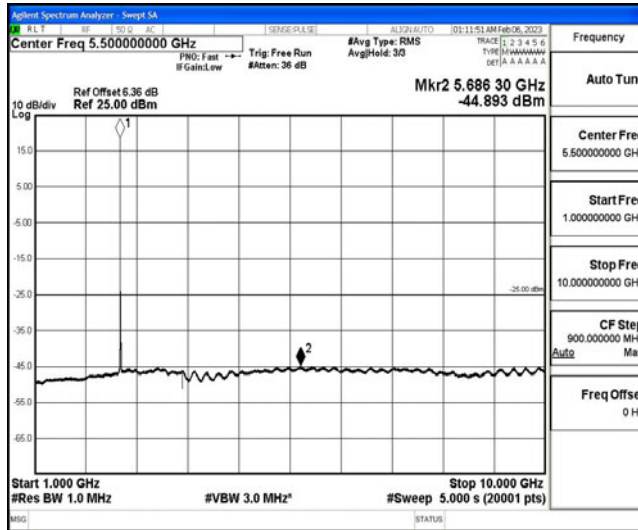

Band7-15MHz-QPSK-20825-1RB#0-Range1:0.009~0.15MHz

Band7-15MHz-QPSK-20825-1RB#0-Range2:0.15~30MHz

Band7-15MHz-QPSK-20825-1RB#0-Range3:30~1000MHz

Band7-15MHz-QPSK-20825-1RB#0-Range4:1000~10000MHz

Band7-15MHz-QPSK-20825-1RB#0-Range5:10000~20000MHz