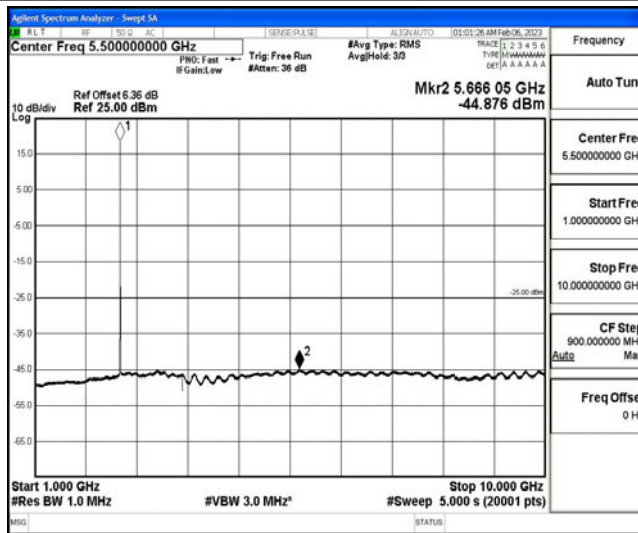

Band7-10MHz-QPSK-21400-1RB#0-Range6:20000~26500MHz

Band7-10MHz-16QAM-20800-1RB#0-Range1:0.009~0.15MHz

Band7-10MHz-16QAM-20800-1RB#0-Range2:0.15~30MHz

Band7-10MHz-16QAM-20800-1RB#0-Range3:30~1000MHz

Band7-10MHz-16QAM-20800-1RB#0-Range4:1000~10000MHz