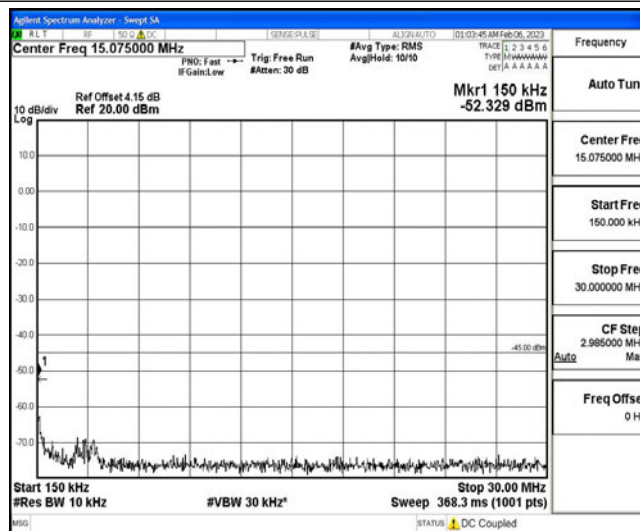

Band7-10MHz-16QAM-20800-1RB#0-Range5:10000~20000MHz

Band7-10MHz-16QAM-20800-1RB#0-Range6:20000~26500MHz

Band7-10MHz-16QAM-21100-1RB#0-Range1:0.009~0.15MHz

Band7-10MHz-16QAM-21100-1RB#0-Range2:0.15~30MHz

Band7-10MHz-16QAM-21100-1RB#0-Range3:30~1000MHz