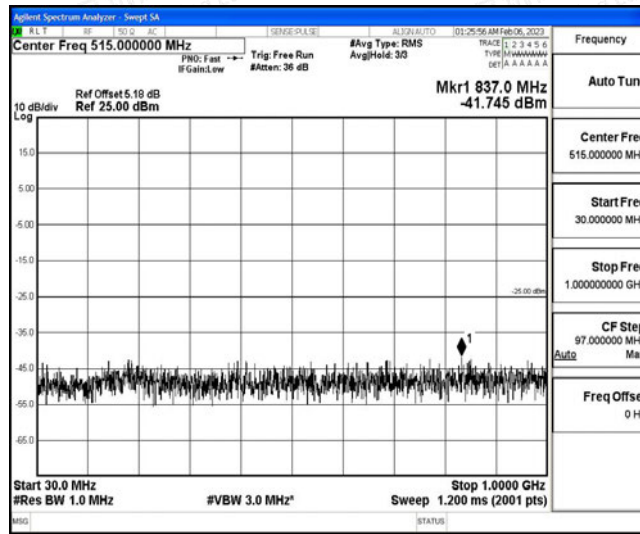

Band7-20MHz-QPSK-20850-1RB#0-Range5:10000~20000MHz

Band7-20MHz-QPSK-20850-1RB#0-Range6:20000~26500MHz

Band7-20MHz-QPSK-21100-1RB#0-Range1:0.009~0.15MHz

Band7-20MHz-QPSK-21100-1RB#0-Range2:0.15~30MHz

Band7-20MHz-QPSK-21100-1RB#0-Range3:30~1000MHz