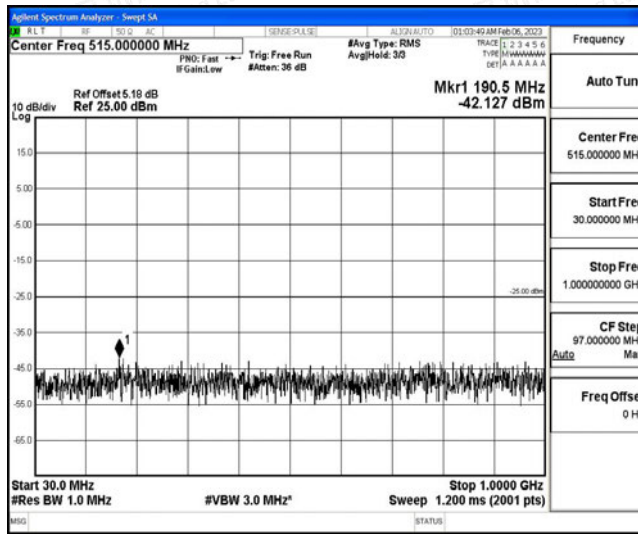

Band7-10MHz-16QAM-20800-1RB#0-Range5:10000~20000MHz

Band7-10MHz-16QAM-20800-1RB#0-Range6:20000~26500MHz

Band7-10MHz-16QAM-21100-1RB#0-Range1:0.009~0.15MHz

Band7-10MHz-16QAM-21100-1RB#0-Range2:0.15~30MHz

Band7-10MHz-16QAM-21100-1RB#0-Range3:30~1000MHz