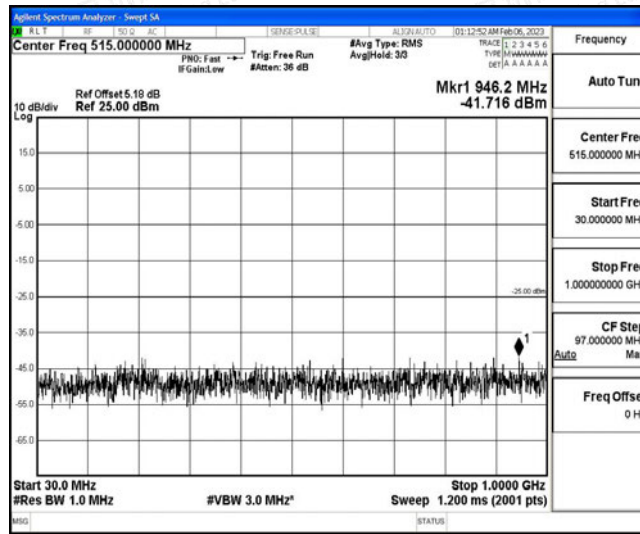

Band7-15MHz-16QAM-20825-1RB#0-Range3:30~1000MHz