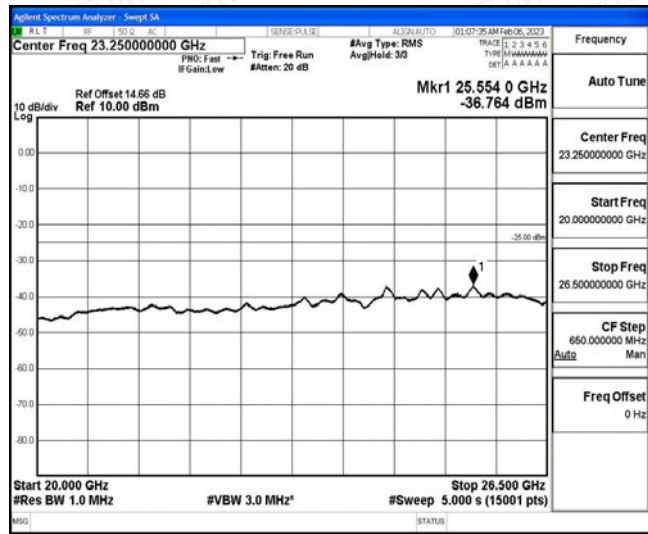

Band7-10MHz-16QAM-21400-1RB#0-Range2:0.15~30MHz

Band7-10MHz-16QAM-21400-1RB#0-Range3:30~1000MHz

Band7-10MHz-16QAM-21400-1RB#0-Range4:1000~10000MHz

Band7-10MHz-16QAM-21400-1RB#0-Range5:10000~20000MHz

Band7-10MHz-16QAM-21400-1RB#0-Range6:20000~26500MHz