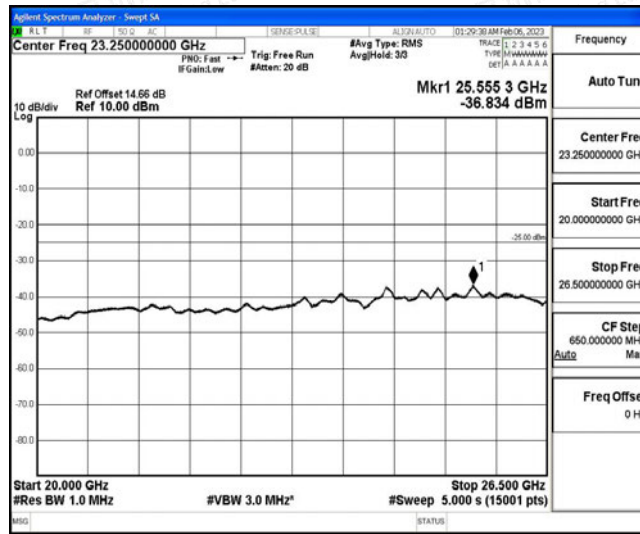

Band7-20MHz-QPSK-21350-1RB#0-Range3:30~1000MHz

Band7-20MHz-QPSK-21350-1RB#0-Range4:1000~10000MHz

Band7-20MHz-QPSK-21350-1RB#0-Range5:10000~20000MHz

Band7-20MHz-QPSK-21350-1RB#0-Range6:20000~26500MHz

Band7-20MHz-16QAM-20850-1RB#0-Range1:0.009~0.15MHz