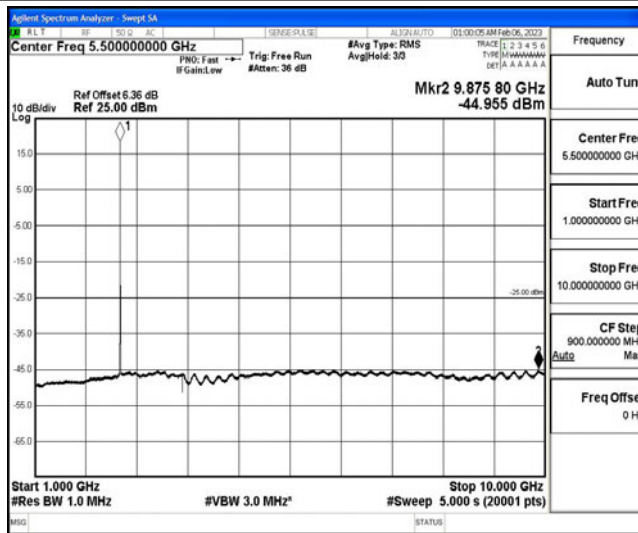

Band7-10MHz-QPSK-20800-1RB#0-Range3:30~1000MHz

Band7-10MHz-QPSK-20800-1RB#0-Range4:1000~10000MHz

Band7-10MHz-QPSK-20800-1RB#0-Range5:10000~20000MHz

Band7-10MHz-QPSK-20800-1RB#0-Range6:20000~26500MHz

Band7-10MHz-QPSK-21100-1RB#0-Range1:0.009~0.15MHz