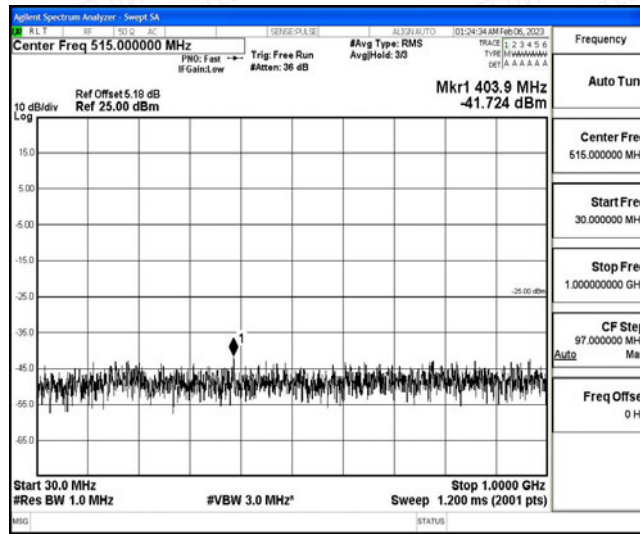

Band7-20MHz-16QAM-20850-1RB#0-Range3:30~1000MHz