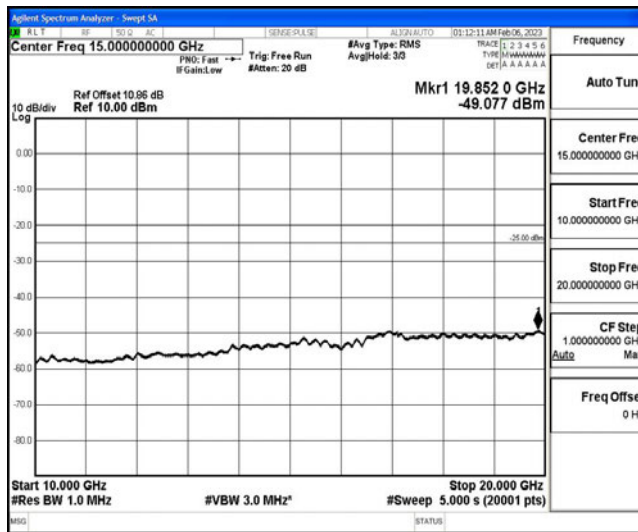

Band7-15MHz-QPSK-20825-1RB#0-Range1:0.009~0.15MHz

Band7-15MHz-QPSK-20825-1RB#0-Range2:0.15~30MHz

Band7-15MHz-QPSK-20825-1RB#0-Range3:30~1000MHz

Band7-15MHz-QPSK-20825-1RB#0-Range4:1000~10000MHz

Band7-15MHz-QPSK-20825-1RB#0-Range5:10000~20000MHz