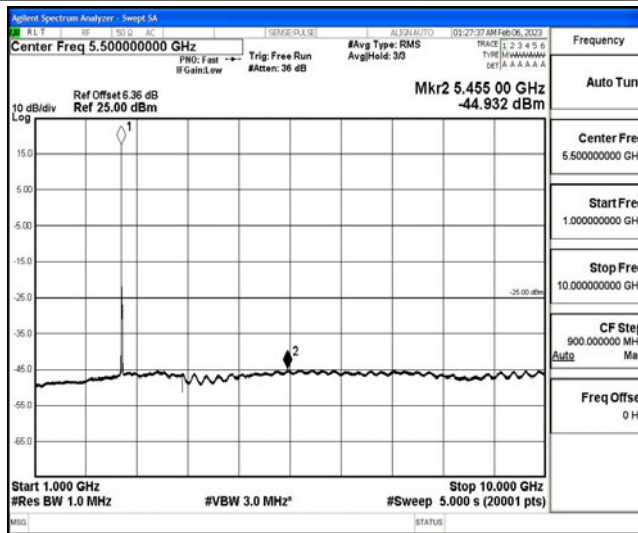

Band7-20MHz-16QAM-21100-1RB#0-Range1:0.009~0.15MHz

Band7-20MHz-16QAM-21100-1RB#0-Range2:0.15~30MHz

Band7-20MHz-16QAM-21100-1RB#0-Range3:30~1000MHz

Band7-20MHz-16QAM-21100-1RB#0-Range4:1000~10000MHz

Band7-20MHz-16QAM-21100-1RB#0-Range5:10000~20000MHz