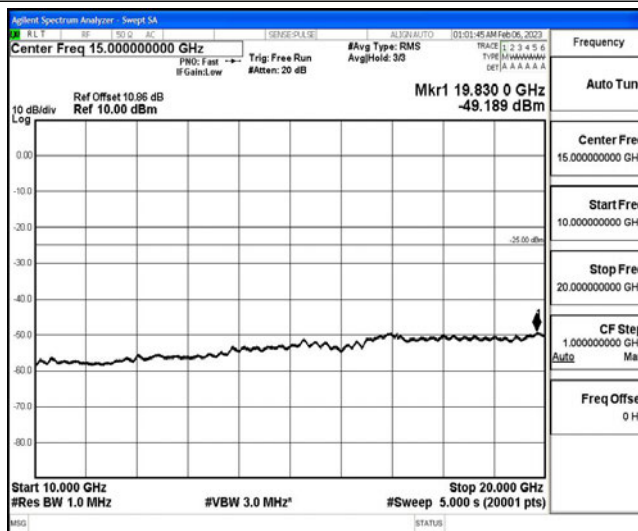

Band7-10MHz-16QAM-20800-1RB#0-Range5:10000~20000MHz