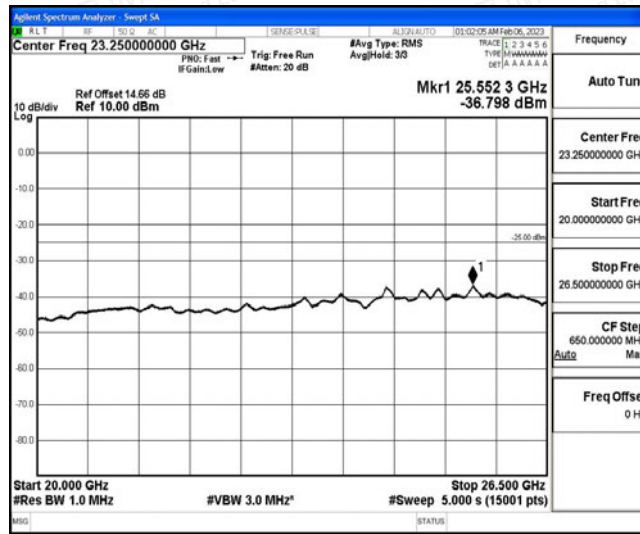

Band7-10MHz-16QAM-20800-1RB#0-Range6:20000~26500MHz