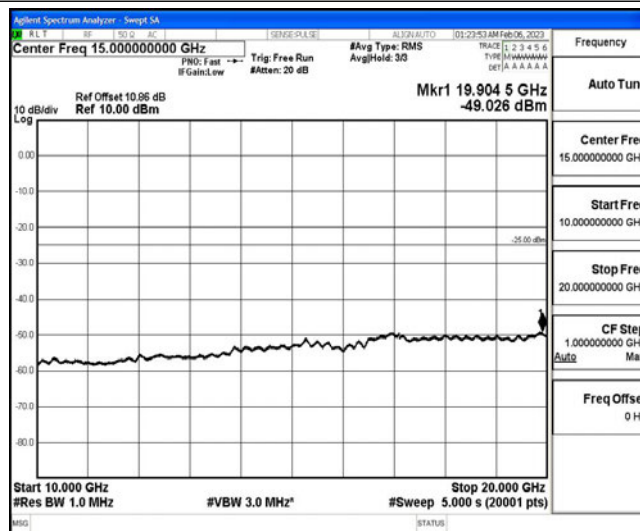

Band7-20MHz-QPSK-20850-1RB#0-Range5:10000~20000MHz