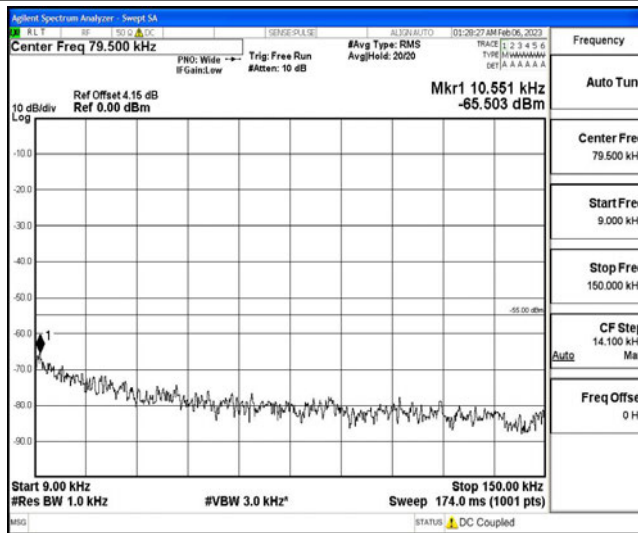

Band7-20MHz-QPSK-21100-1RB#0-Range4:1000~10000MHz

Band7-20MHz-QPSK-21100-1RB#0-Range5:10000~20000MHz

Band7-20MHz-QPSK-21100-1RB#0-Range6:20000~26500MHz

Band7-20MHz-QPSK-21350-1RB#0-Range1:0.009~0.15MHz

Band7-20MHz-QPSK-21350-1RB#0-Range2:0.15~30MHz