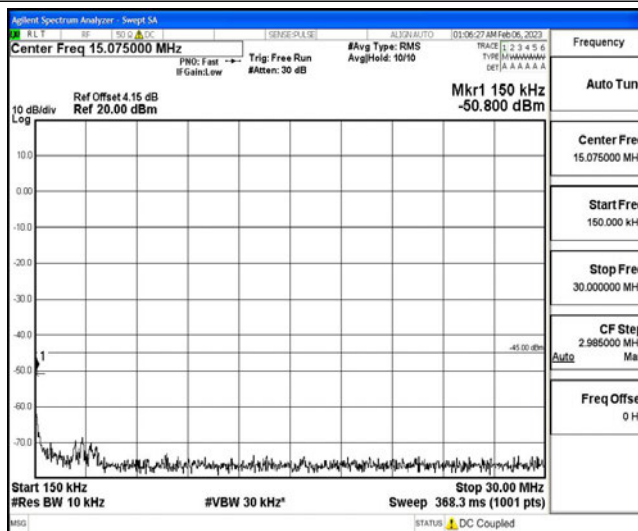

Band7-10MHz-16QAM-21400-1RB#0-Range2:0.15~30MHz