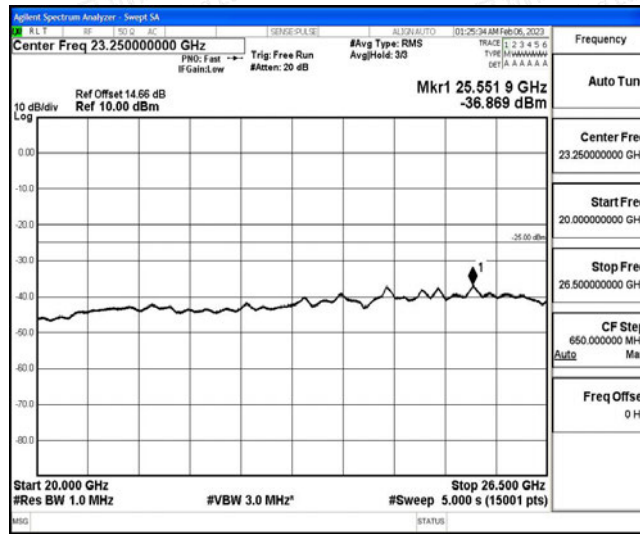

Band7-20MHz-16QAM-20850-1RB#0-Range2:0.15~30MHz

Band7-20MHz-16QAM-20850-1RB#0-Range3:30~1000MHz

Band7-20MHz-16QAM-20850-1RB#0-Range4:1000~10000MHz

Band7-20MHz-16QAM-20850-1RB#0-Range5:10000~20000MHz

Band7-20MHz-16QAM-20850-1RB#0-Range6:20000~26500MHz