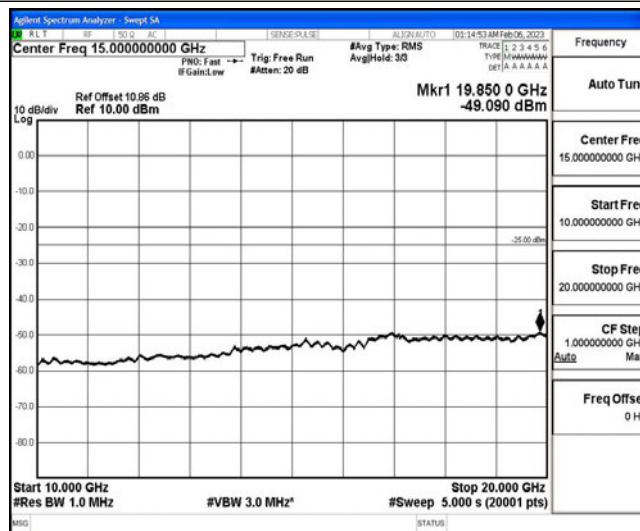

Band7-15MHz-QPSK-21100-1RB#0-Range5:10000~20000MHz