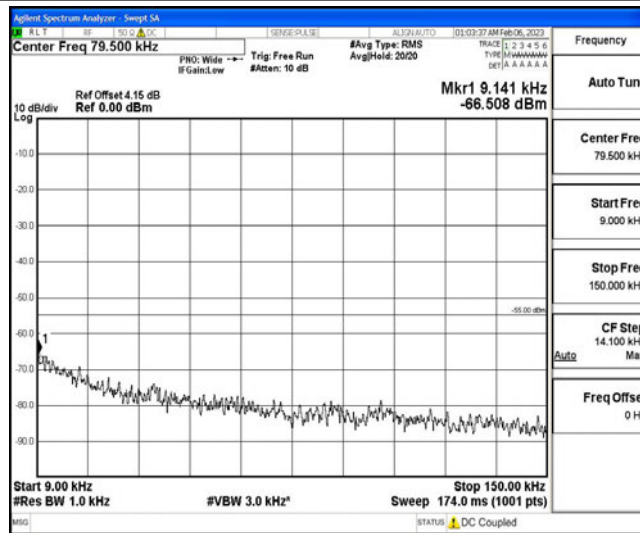

Band7-10MHz-16QAM-20800-1RB#0-Range5:10000~20000MHz

Band7-10MHz-16QAM-20800-1RB#0-Range6:20000~26500MHz

Band7-10MHz-16QAM-21100-1RB#0-Range1:0.009~0.15MHz

Band7-10MHz-16QAM-21100-1RB#0-Range2:0.15~30MHz

Band7-10MHz-16QAM-21100-1RB#0-Range3:30~1000MHz