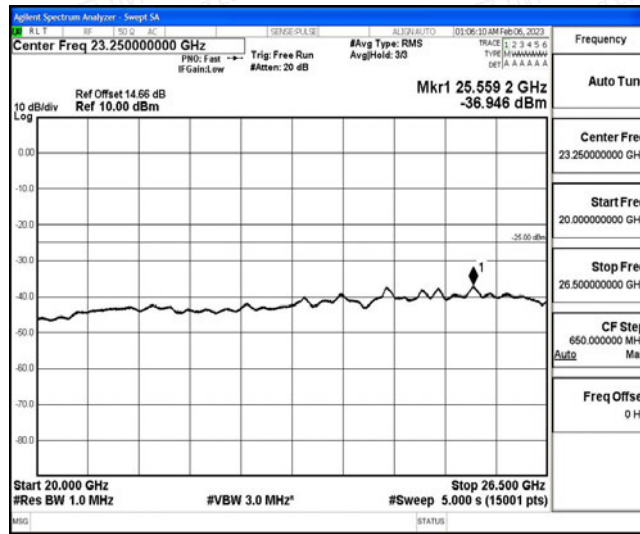

Band7-10MHz-QPSK-21400-1RB#0-Range6:20000~26500MHz