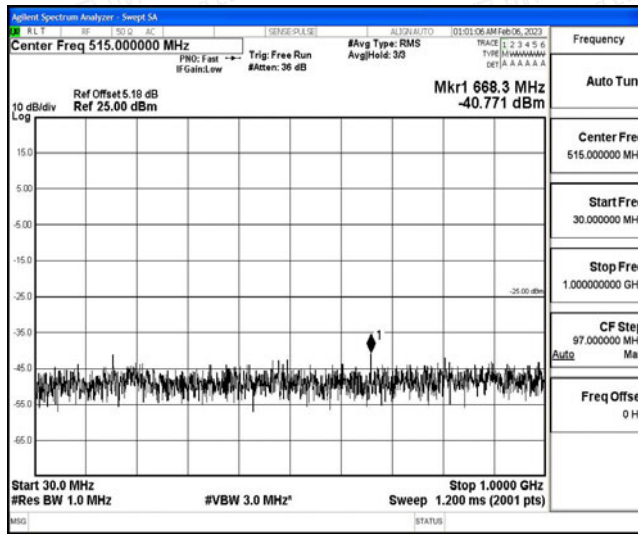

Band7-10MHz-QPSK-21400-1RB#0-Range6:20000~26500MHz

Band7-10MHz-16QAM-20800-1RB#0-Range1:0.009~0.15MHz

Band7-10MHz-16QAM-20800-1RB#0-Range2:0.15~30MHz

Band7-10MHz-16QAM-20800-1RB#0-Range3:30~1000MHz

Band7-10MHz-16QAM-20800-1RB#0-Range4:1000~10000MHz