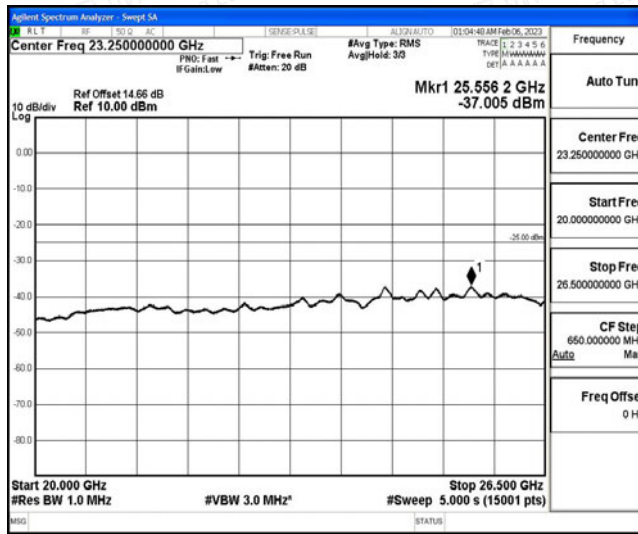

Band7-10MHz-16QAM-21100-1RB#0-Range4:1000~10000MHz

Band7-10MHz-16QAM-21100-1RB#0-Range5:10000~20000MHz

Band7-10MHz-16QAM-21100-1RB#0-Range6:20000~26500MHz

Band7-10MHz-16QAM-21400-1RB#0-Range1:0.009~0.15MHz