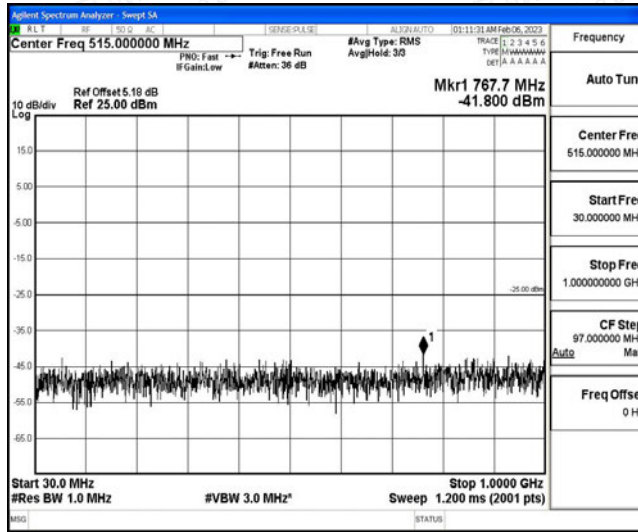

Band7-15MHz-QPSK-20825-1RB#0-Range1:0.009~0.15MHz

Band7-15MHz-QPSK-20825-1RB#0-Range2:0.15~30MHz

Band7-15MHz-QPSK-20825-1RB#0-Range3:30~1000MHz

Band7-15MHz-QPSK-20825-1RB#0-Range4:1000~10000MHz

Band7-15MHz-QPSK-20825-1RB#0-Range5:10000~20000MHz