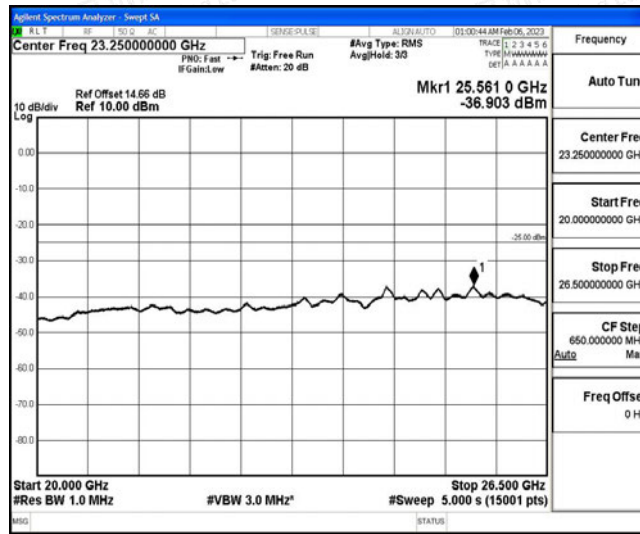

Band7-10MHz-QPSK-20800-1RB#0-Range3:30~1000MHz

Band7-10MHz-QPSK-20800-1RB#0-Range4:1000~10000MHz

Band7-10MHz-QPSK-20800-1RB#0-Range5:10000~20000MHz

Band7-10MHz-QPSK-20800-1RB#0-Range6:20000~26500MHz

Band7-10MHz-QPSK-21100-1RB#0-Range1:0.009~0.15MHz