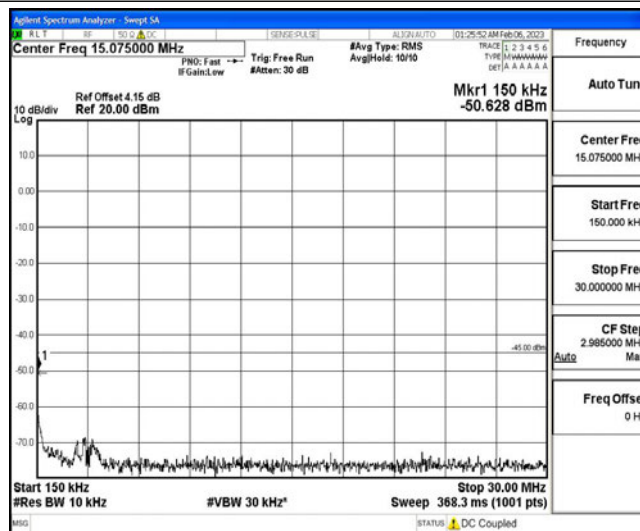

Band7-20MHz-QPSK-20850-1RB#0-Range5:10000~20000MHz

Band7-20MHz-QPSK-20850-1RB#0-Range6:20000~26500MHz

Band7-20MHz-QPSK-21100-1RB#0-Range1:0.009~0.15MHz

Band7-20MHz-QPSK-21100-1RB#0-Range2:0.15~30MHz

Band7-20MHz-QPSK-21100-1RB#0-Range3:30~1000MHz