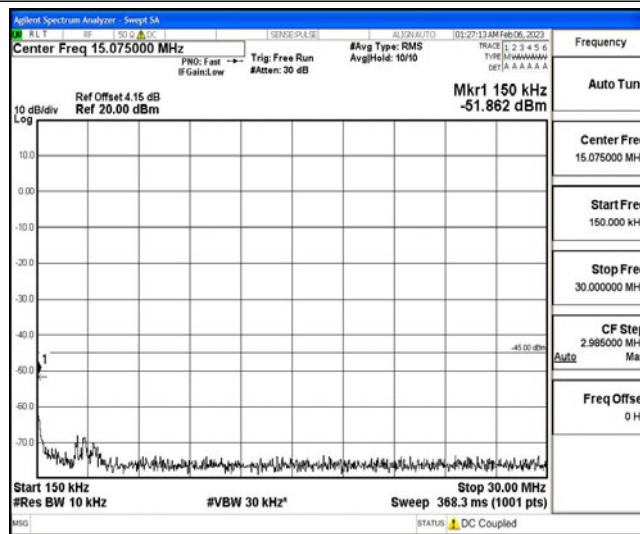

Band7-20MHz-16QAM-21100-1RB#0-Range2:0.15~30MHz