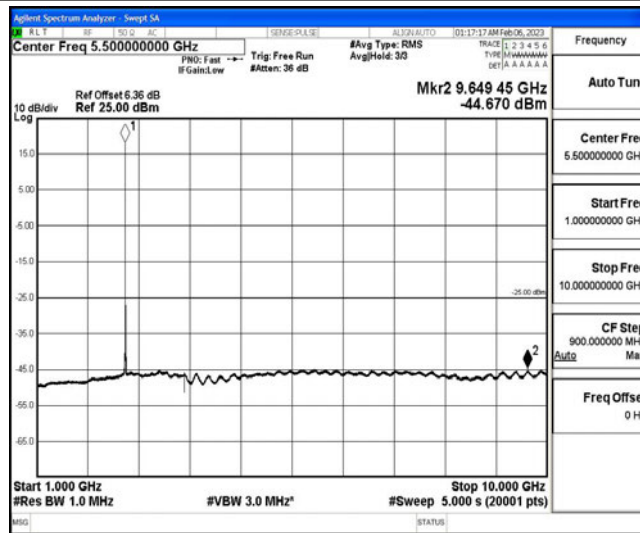

Band7-15MHz-QPSK-21375-1RB#0-Range4:1000~10000MHz