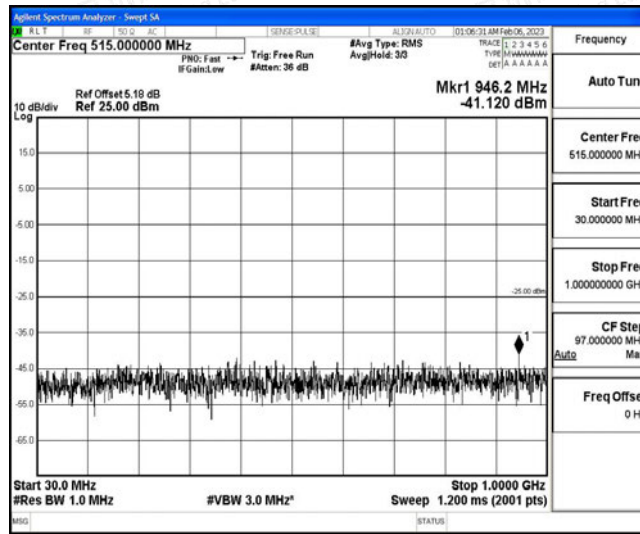

Band7-10MHz-16QAM-21400-1RB#0-Range3:30~1000MHz