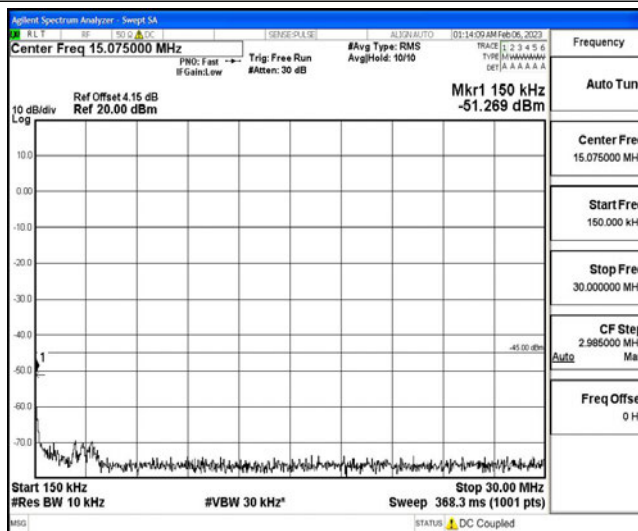

Band7-15MHz-QPSK-21100-1RB#0-Range2:0.15~30MHz