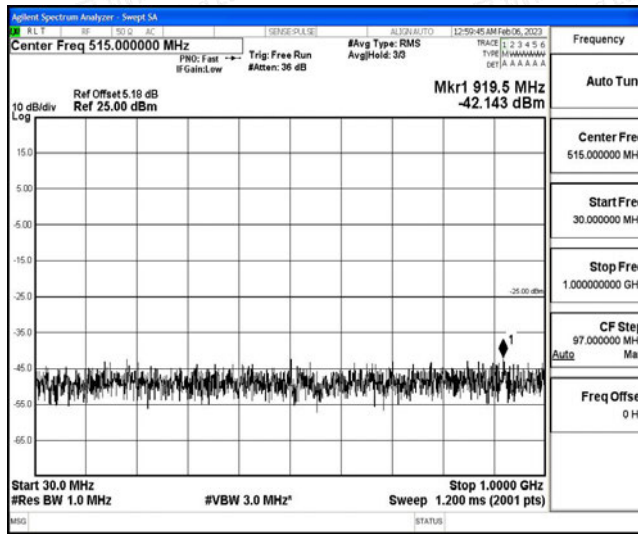

Band7-10MHz-QPSK-20800-1RB#0-Range3:30~1000MHz

Band7-10MHz-QPSK-20800-1RB#0-Range4:1000~10000MHz

Band7-10MHz-QPSK-20800-1RB#0-Range5:10000~20000MHz

Band7-10MHz-QPSK-20800-1RB#0-Range6:20000~26500MHz

Band7-10MHz-QPSK-21100-1RB#0-Range1:0.009~0.15MHz