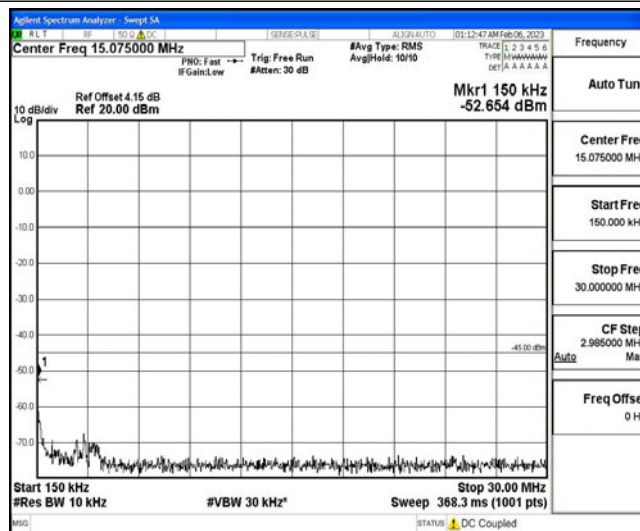

Band7-15MHz-QPSK-21375-1RB#0-Range4:1000~10000MHz

Band7-15MHz-QPSK-21375-1RB#0-Range5:10000~20000MHz

Band7-15MHz-QPSK-21375-1RB#0-Range6:20000~26500MHz

Band7-15MHz-16QAM-20825-1RB#0-Range1:0.009~0.15MHz

Band7-15MHz-16QAM-20825-1RB#0-Range2:0.15~30MHz