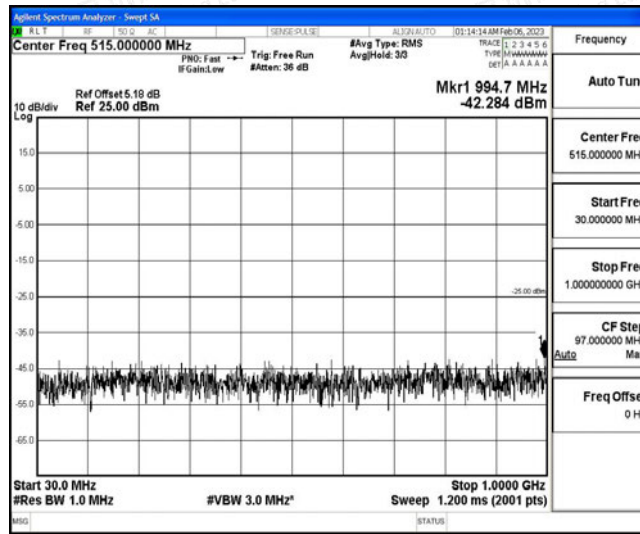

Band7-15MHz-QPSK-20825-1RB#0-Range6:20000~26500MHz

Band7-15MHz-QPSK-21100-1RB#0-Range1:0.009~0.15MHz

Band7-15MHz-QPSK-21100-1RB#0-Range2:0.15~30MHz

Band7-15MHz-QPSK-21100-1RB#0-Range3:30~1000MHz

Band7-15MHz-QPSK-21100-1RB#0-Range4:1000~10000MHz