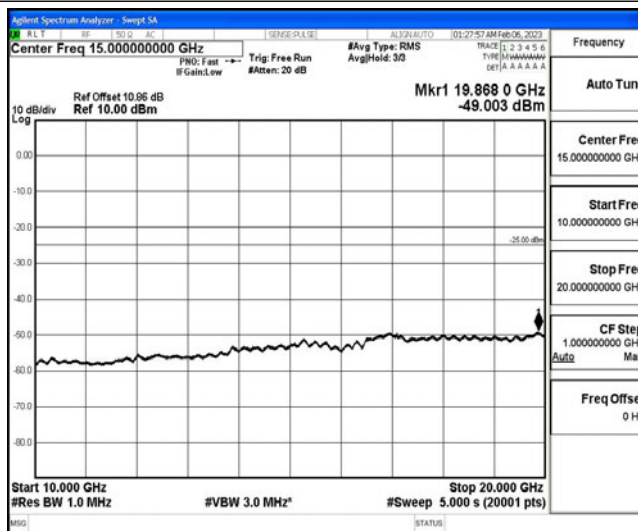

Band7-20MHz-16QAM-21100-1RB#0-Range1:0.009~0.15MHz

Band7-20MHz-16QAM-21100-1RB#0-Range2:0.15~30MHz

Band7-20MHz-16QAM-21100-1RB#0-Range3:30~1000MHz

Band7-20MHz-16QAM-21100-1RB#0-Range4:1000~10000MHz

Band7-20MHz-16QAM-21100-1RB#0-Range5:10000~20000MHz