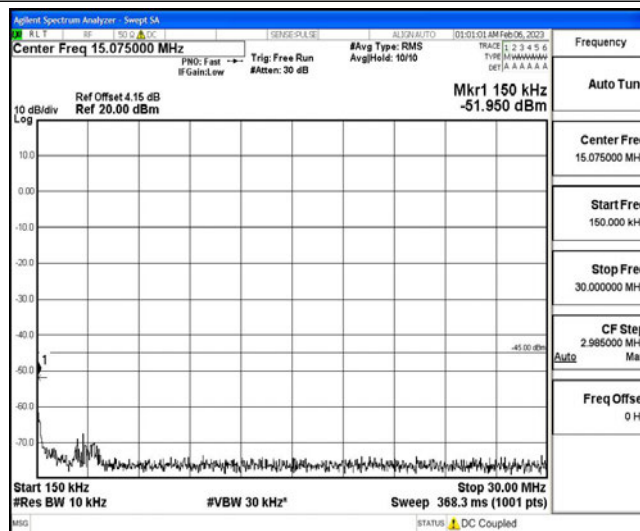

Band7-10MHz-16QAM-20800-1RB#0-Range2:0.15~30MHz