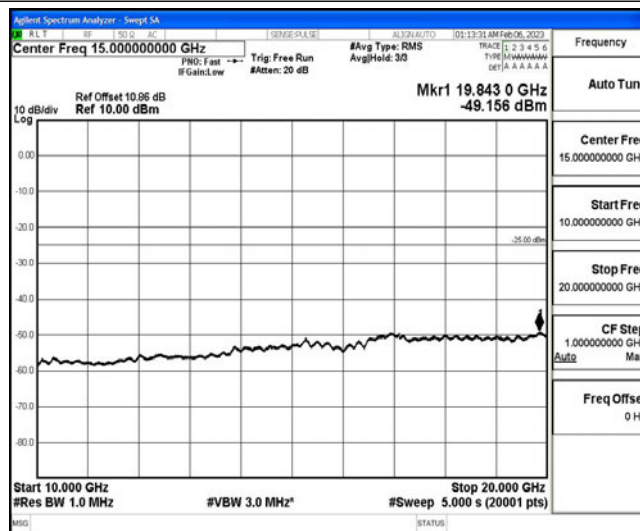

Band7-15MHz-16QAM-20825-1RB#0-Range5:10000~20000MHz