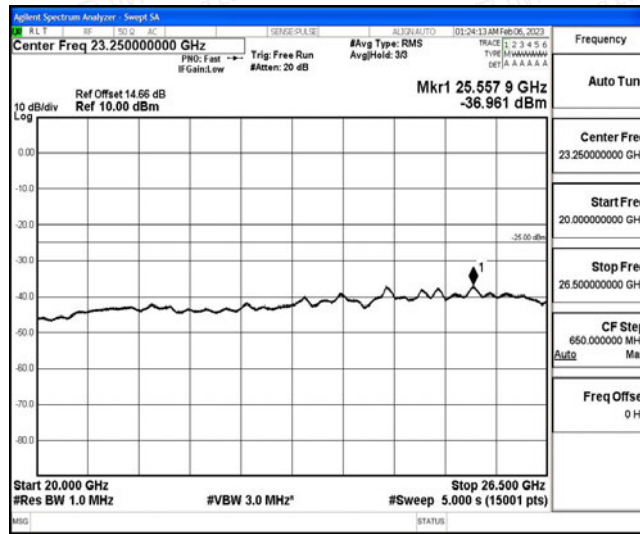

Band7-20MHz-QPSK-20850-1RB#0-Range6:20000~26500MHz