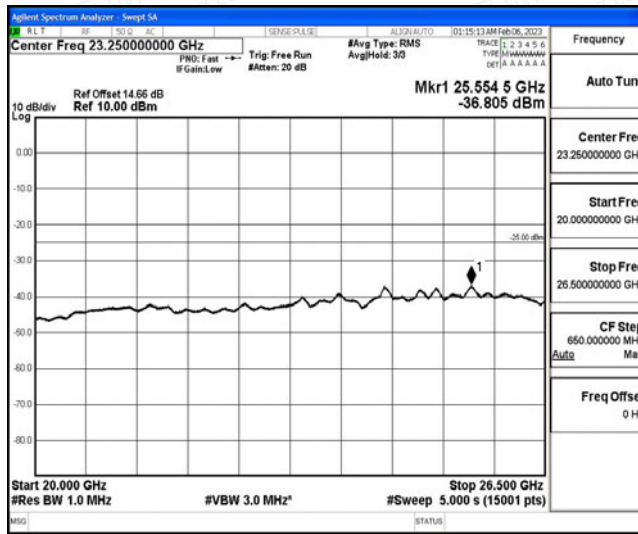

Band7-15MHz-QPSK-21100-1RB#0-Range6:20000~26500MHz