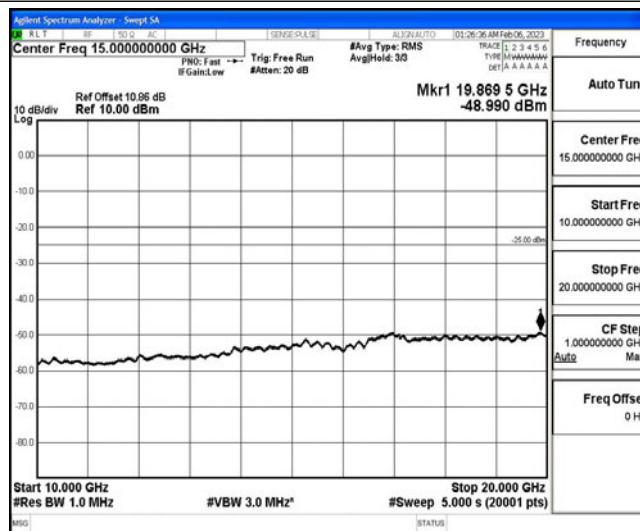

Band7-20MHz-QPSK-21100-1RB#0-Range5:10000~20000MHz