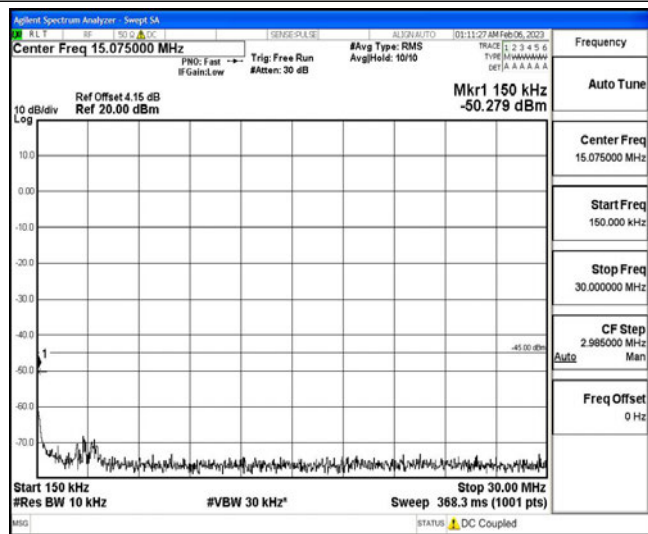

Band7-15MHz-QPSK-20825-1RB#0-Range2:0.15~30MHz