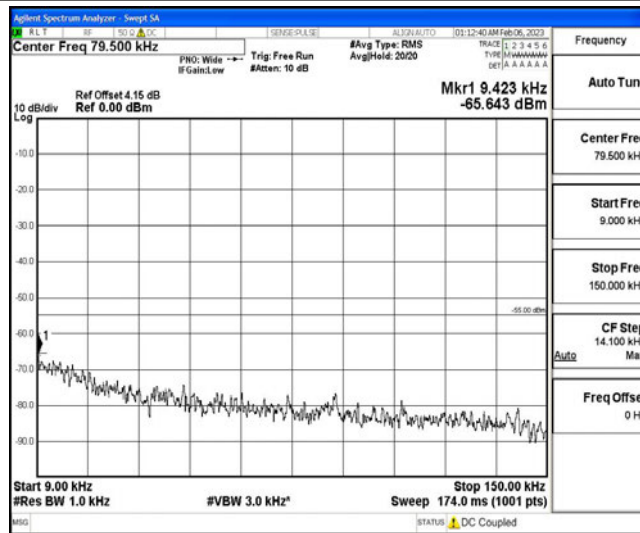

Band7-15MHz-QPSK-21375-1RB#0-Range4:1000~10000MHz

Band7-15MHz-QPSK-21375-1RB#0-Range5:10000~20000MHz

Band7-15MHz-QPSK-21375-1RB#0-Range6:20000~26500MHz

Band7-15MHz-16QAM-20825-1RB#0-Range1:0.009~0.15MHz

Band7-15MHz-16QAM-20825-1RB#0-Range2:0.15~30MHz