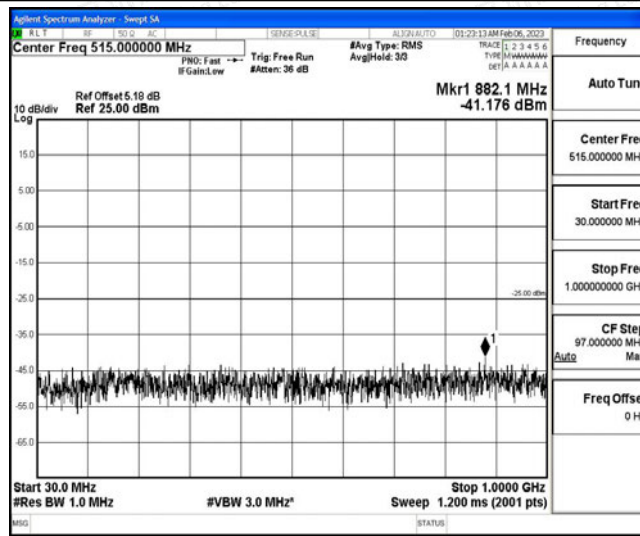

Band7-15MHz-16QAM-21375-1RB#0-Range6:20000~26500MHz

Band7-20MHz-QPSK-20850-1RB#0-Range1:0.009~0.15MHz

Band7-20MHz-QPSK-20850-1RB#0-Range2:0.15~30MHz

Band7-20MHz-QPSK-20850-1RB#0-Range3:30~1000MHz

Band7-20MHz-QPSK-20850-1RB#0-Range4:1000~10000MHz