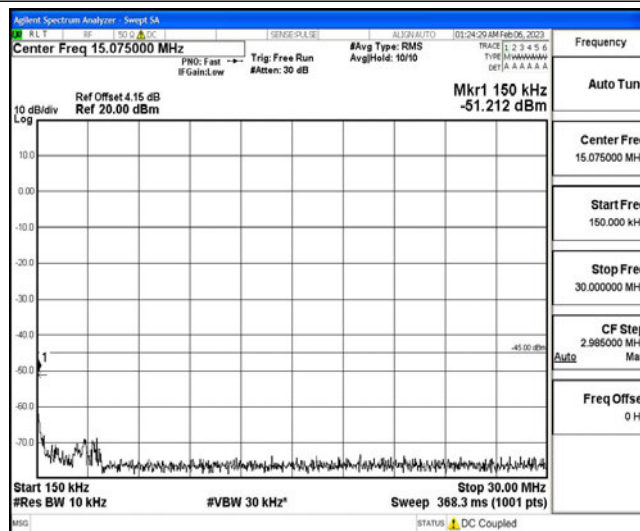

Band7-20MHz-16QAM-20850-1RB#0-Range2:0.15~30MHz