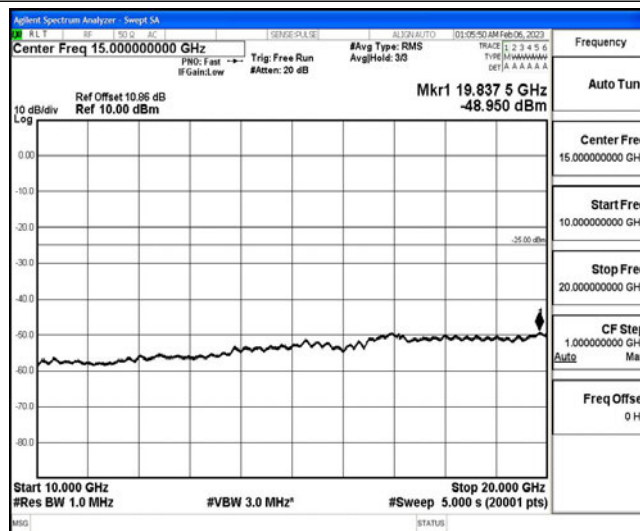

Band7-10MHz-QPSK-21400-1RB#0-Range1:0.009~0.15MHz

Band7-10MHz-QPSK-21400-1RB#0-Range2:0.15~30MHz

Band7-10MHz-QPSK-21400-1RB#0-Range3:30~1000MHz

Band7-10MHz-QPSK-21400-1RB#0-Range4:1000~10000MHz

Band7-10MHz-QPSK-21400-1RB#0-Range5:10000~20000MHz