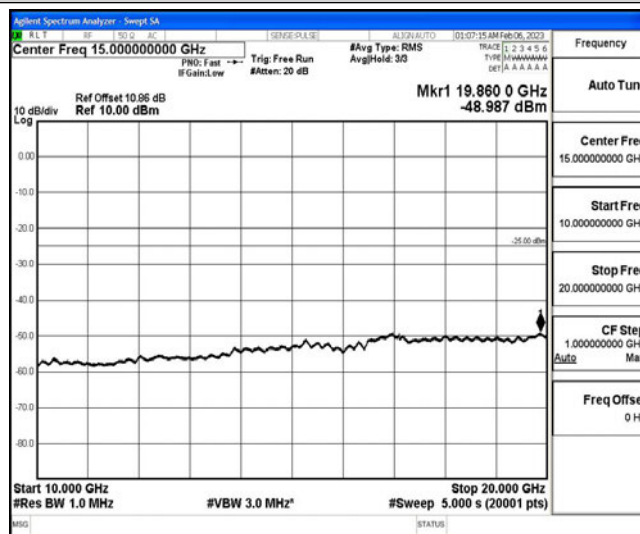

Band7-10MHz-16QAM-21400-1RB#0-Range2:0.15~30MHz

Band7-10MHz-16QAM-21400-1RB#0-Range3:30~1000MHz

Band7-10MHz-16QAM-21400-1RB#0-Range4:1000~10000MHz

Band7-10MHz-16QAM-21400-1RB#0-Range5:10000~20000MHz

Band7-10MHz-16QAM-21400-1RB#0-Range6:20000~26500MHz