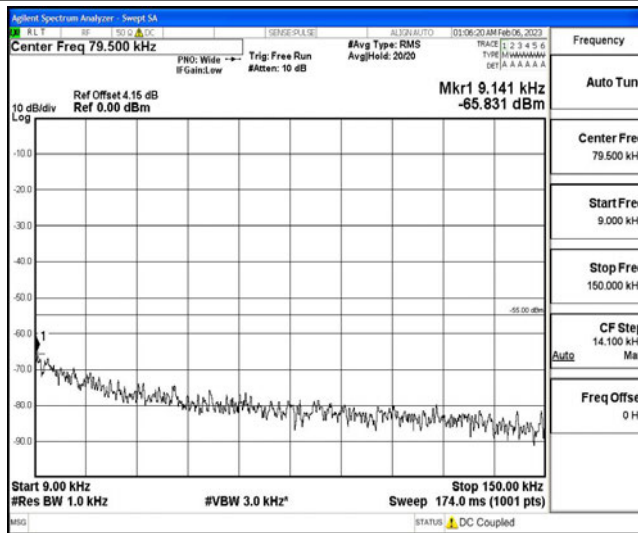

Band7-10MHz-16QAM-21100-1RB#0-Range4:1000~10000MHz

Band7-10MHz-16QAM-21100-1RB#0-Range5:10000~20000MHz

Band7-10MHz-16QAM-21100-1RB#0-Range6:20000~26500MHz

Band7-10MHz-16QAM-21400-1RB#0-Range1:0.009~0.15MHz