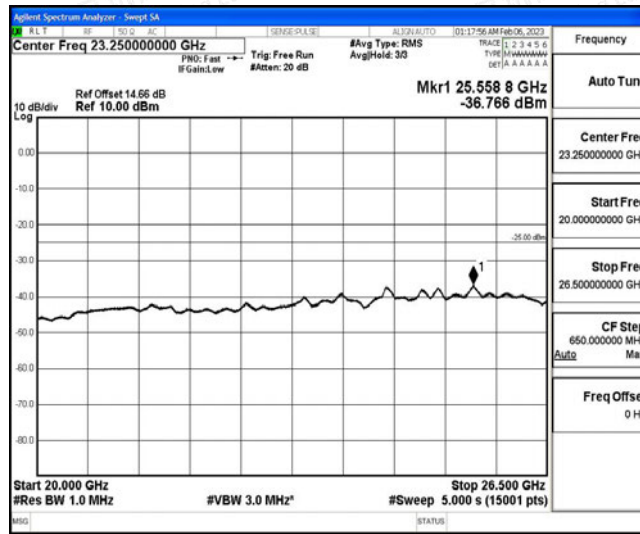

Band7-15MHz-QPSK-21375-1RB#0-Range4:1000~10000MHz

Band7-15MHz-QPSK-21375-1RB#0-Range5:10000~20000MHz

Band7-15MHz-QPSK-21375-1RB#0-Range6:20000~26500MHz

Band7-15MHz-16QAM-20825-1RB#0-Range1:0.009~0.15MHz

Band7-15MHz-16QAM-20825-1RB#0-Range2:0.15~30MHz