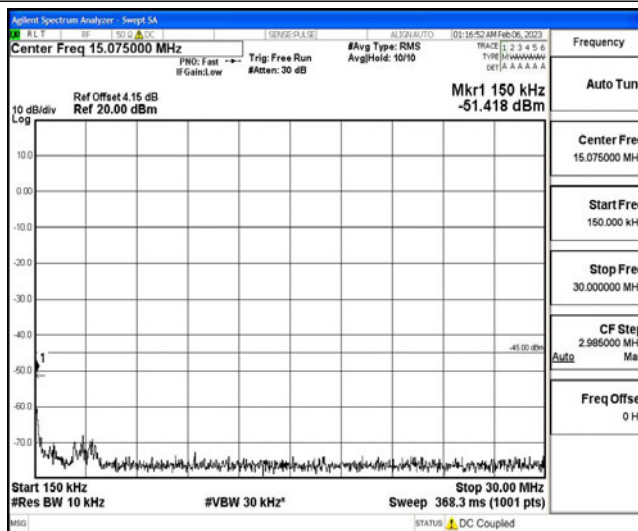

Band7-15MHz-QPSK-21100-1RB#0-Range5:10000~20000MHz

Band7-15MHz-QPSK-21100-1RB#0-Range6:20000~26500MHz

Band7-15MHz-QPSK-21375-1RB#0-Range1:0.009~0.15MHz

Band7-15MHz-QPSK-21375-1RB#0-Range2:0.15~30MHz

Band7-15MHz-QPSK-21375-1RB#0-Range3:30~1000MHz