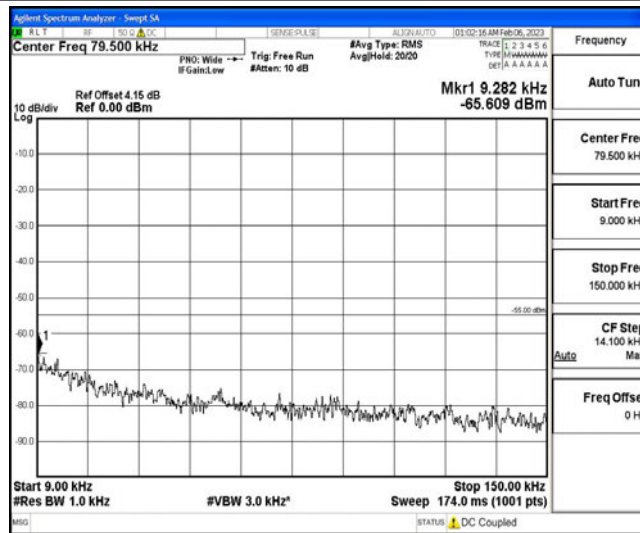

Band7-10MHz-QPSK-20800-1RB#0-Range3:30~1000MHz

Band7-10MHz-QPSK-20800-1RB#0-Range4:1000~10000MHz

Band7-10MHz-QPSK-20800-1RB#0-Range5:10000~20000MHz

Band7-10MHz-QPSK-20800-1RB#0-Range6:20000~26500MHz

Band7-10MHz-QPSK-21100-1RB#0-Range1:0.009~0.15MHz