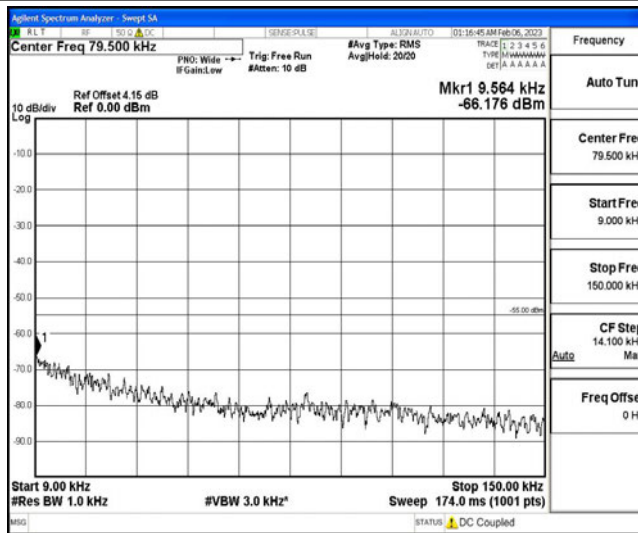

Band7-15MHz-QPSK-21100-1RB#0-Range5:10000~20000MHz

Band7-15MHz-QPSK-21100-1RB#0-Range6:20000~26500MHz

Band7-15MHz-QPSK-21375-1RB#0-Range1:0.009~0.15MHz

Band7-15MHz-QPSK-21375-1RB#0-Range2:0.15~30MHz

Band7-15MHz-QPSK-21375-1RB#0-Range3:30~1000MHz