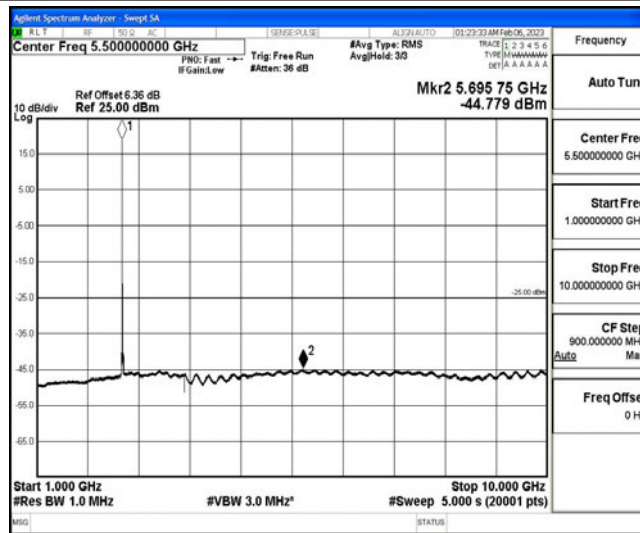

Band7-15MHz-16QAM-21375-1RB#0-Range6:20000~26500MHz

Band7-20MHz-QPSK-20850-1RB#0-Range1:0.009~0.15MHz

Band7-20MHz-QPSK-20850-1RB#0-Range2:0.15~30MHz

Band7-20MHz-QPSK-20850-1RB#0-Range3:30~1000MHz

Band7-20MHz-QPSK-20850-1RB#0-Range4:1000~10000MHz