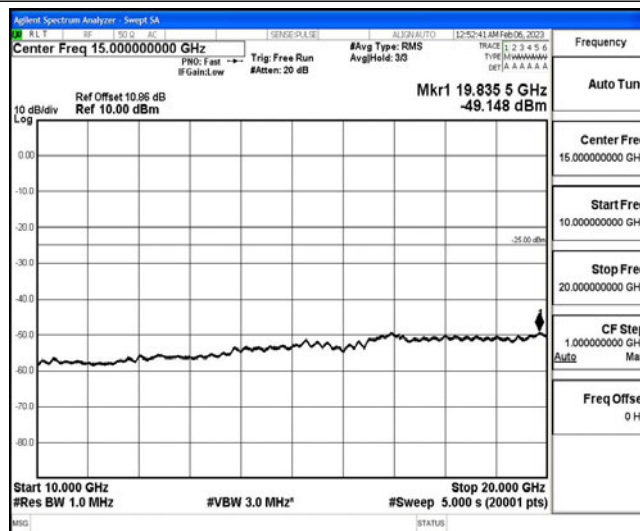

Band7-5MHz-16QAM-21100-1RB#0-Range2:0.15~30MHz

Band7-5MHz-16QAM-21100-1RB#0-Range3:30~1000MHz

Band7-5MHz-16QAM-21100-1RB#0-Range4:1000~10000MHz

Band7-5MHz-16QAM-21100-1RB#0-Range5:10000~20000MHz

Band7-5MHz-16QAM-21100-1RB#0-Range6:20000~26500MHz