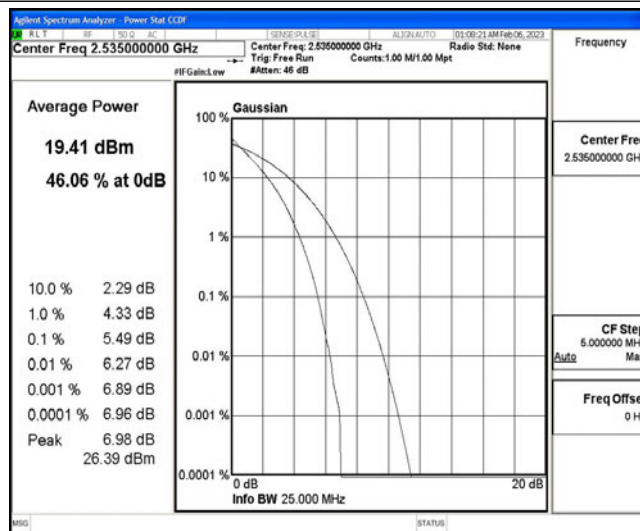

Test Graphs

Band7-5MHz-QPSK-21425-25RB#0

Band7-5MHz-16QAM-20775-25RB#0

Band7-5MHz-16QAM-21100-25RB#0

Band7-5MHz-16QAM-21425-25RB#0

Band7-10MHz-QPSK-20800-50RB#0

Band7-10MHz-QPSK-21100-50RB#0

Band7-10MHz-QPSK-21400-50RB#0