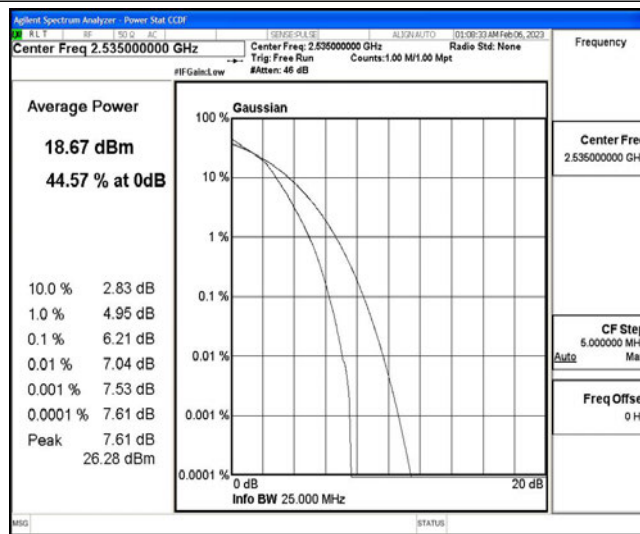

Band7-10MHz-16QAM-21100-50RB#0