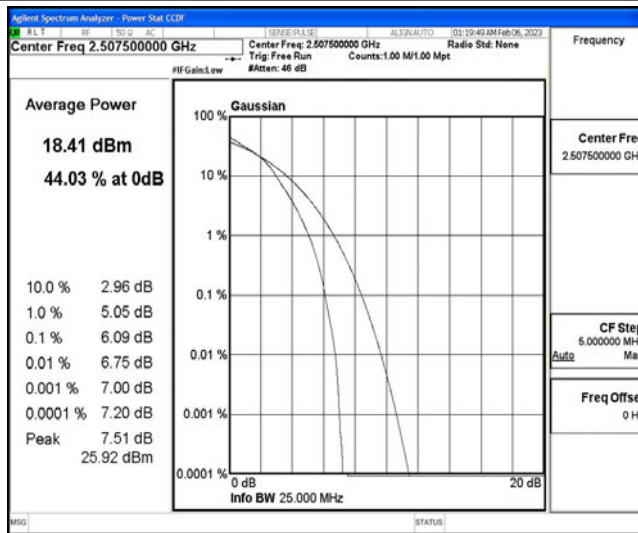

Band7-15MHz-16QAM-20825-75RB#0