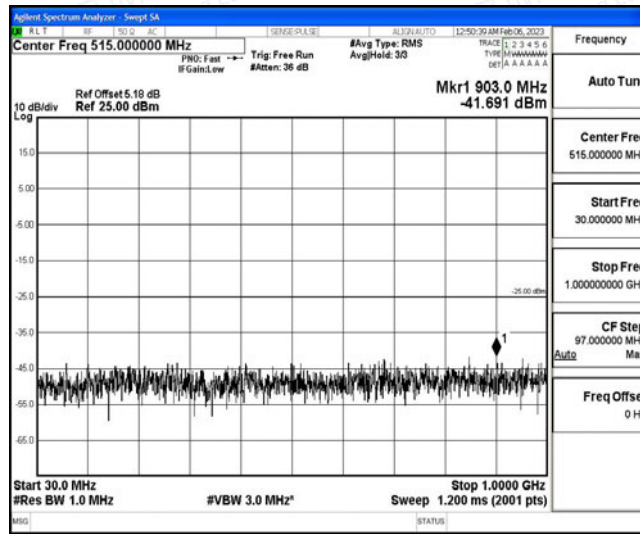

Band7-5MHz-QPSK-20775-1RB#0-Range6:20000~26500MHz

Band7-5MHz-QPSK-21100-1RB#0-Range1:0.009~0.15MHz

Band7-5MHz-QPSK-21100-1RB#0-Range2:0.15~30MHz

Band7-5MHz-QPSK-21100-1RB#0-Range3:30~1000MHz

Band7-5MHz-QPSK-21100-1RB#0-Range4:1000~10000MHz