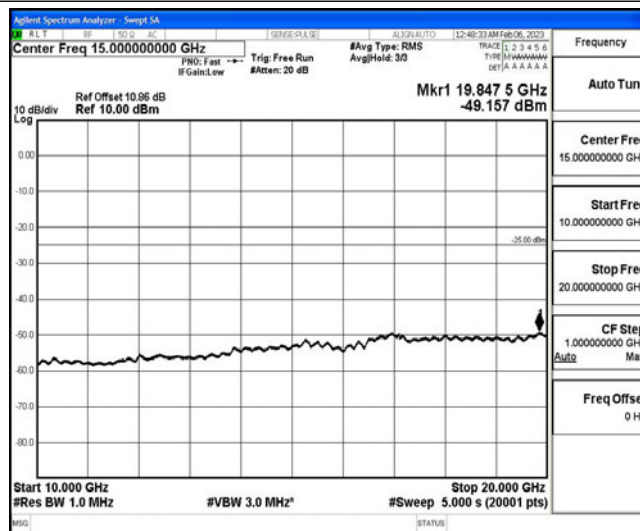

Test Graphs

Band7-5MHz-QPSK-20775-1RB#0-Range1:0.009~0.15MHz

Band7-5MHz-QPSK-20775-1RB#0-Range2:0.15~30MHz

Band7-5MHz-QPSK-20775-1RB#0-Range3:30~1000MHz

Band7-5MHz-QPSK-20775-1RB#0-Range4:1000~10000MHz

Band7-5MHz-QPSK-20775-1RB#0-Range5:10000~20000MHz