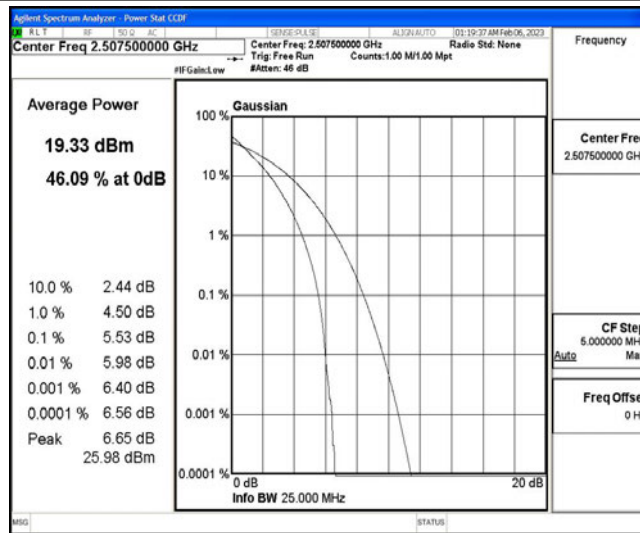

Band7-15MHz-QPSK-20825-75RB#0