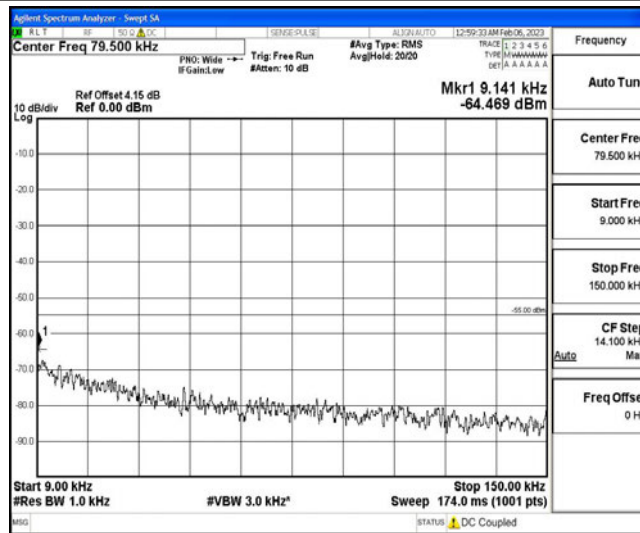

Band7-10MHz-QPSK-20800-1RB#0-Range1:0.009~0.15MHz