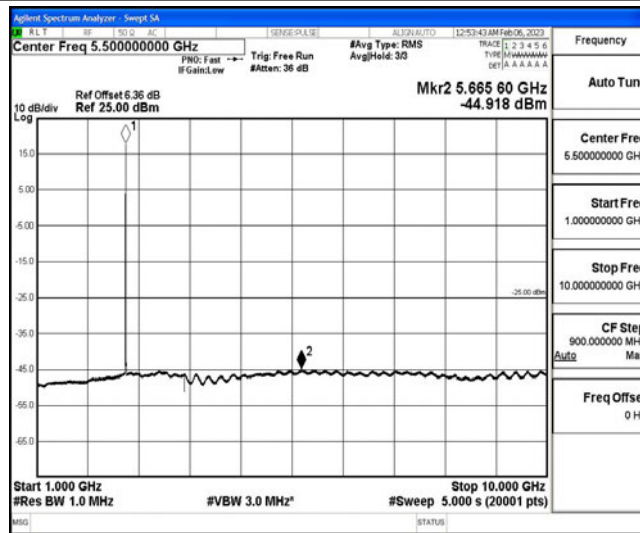

Band7-5MHz-QPSK-21425-1RB#0-Range4:1000~10000MHz