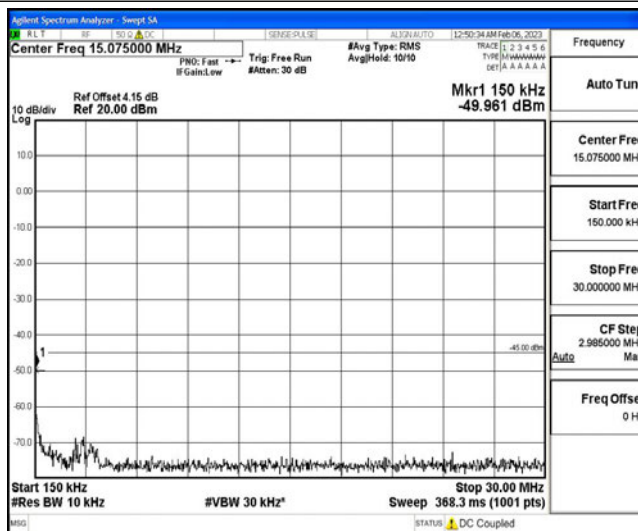

Band7-5MHz-QPSK-21100-1RB#0-Range2:0.15~30MHz