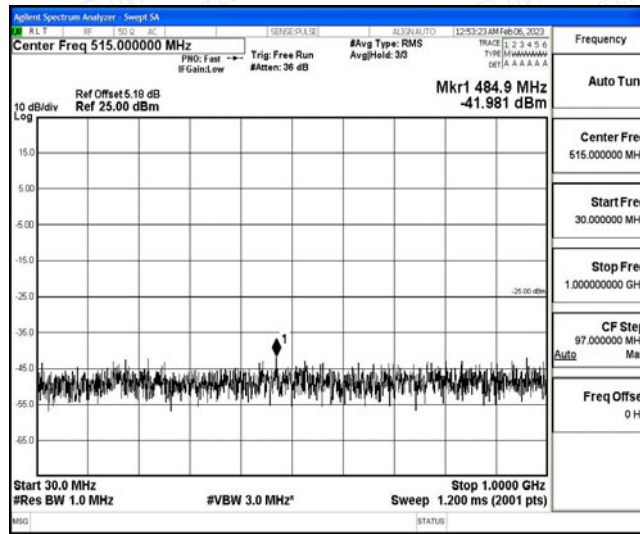

Band7-5MHz-QPSK-21100-1RB#0-Range5:10000~20000MHz

Band7-5MHz-QPSK-21100-1RB#0-Range6:20000~26500MHz

Band7-5MHz-QPSK-21425-1RB#0-Range1:0.009~0.15MHz

Band7-5MHz-QPSK-21425-1RB#0-Range2:0.15~30MHz

Band7-5MHz-QPSK-21425-1RB#0-Range3:30~1000MHz