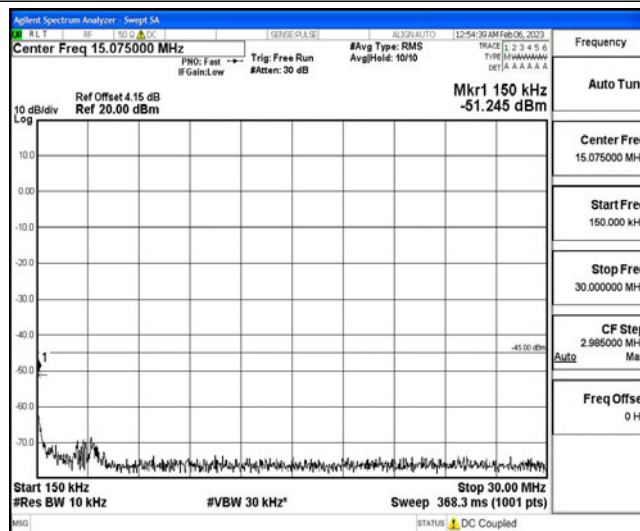

Band7-5MHz-16QAM-21425-1RB#0-Range2:0.15~30MHz