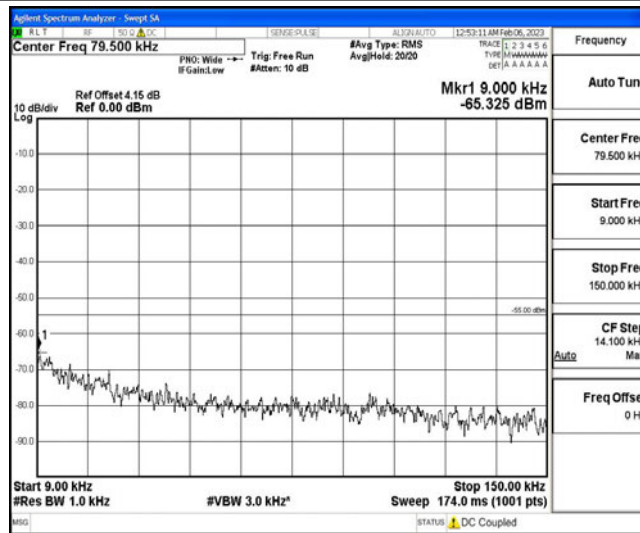

Band7-5MHz-QPSK-21100-1RB#0-Range5:10000~20000MHz

Band7-5MHz-QPSK-21100-1RB#0-Range6:20000~26500MHz

Band7-5MHz-QPSK-21425-1RB#0-Range1:0.009~0.15MHz

Band7-5MHz-QPSK-21425-1RB#0-Range2:0.15~30MHz

Band7-5MHz-QPSK-21425-1RB#0-Range3:30~1000MHz