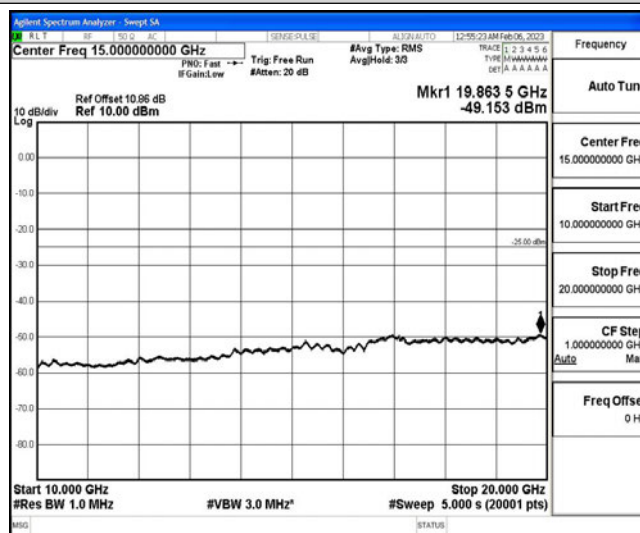

Band7-5MHz-16QAM-21425-1RB#0-Range1:0.009~0.15MHz

Band7-5MHz-16QAM-21425-1RB#0-Range2:0.15~30MHz

Band7-5MHz-16QAM-21425-1RB#0-Range3:30~1000MHz

Band7-5MHz-16QAM-21425-1RB#0-Range4:1000~10000MHz

Band7-5MHz-16QAM-21425-1RB#0-Range5:10000~20000MHz