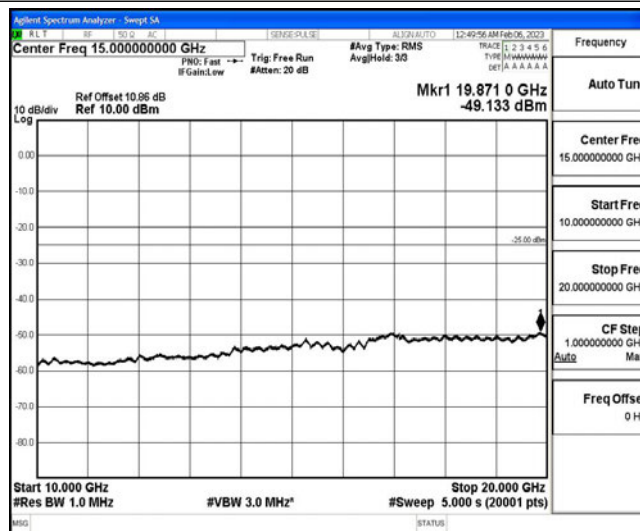

Band7-5MHz-16QAM-20775-1RB#0-Range5:10000~20000MHz