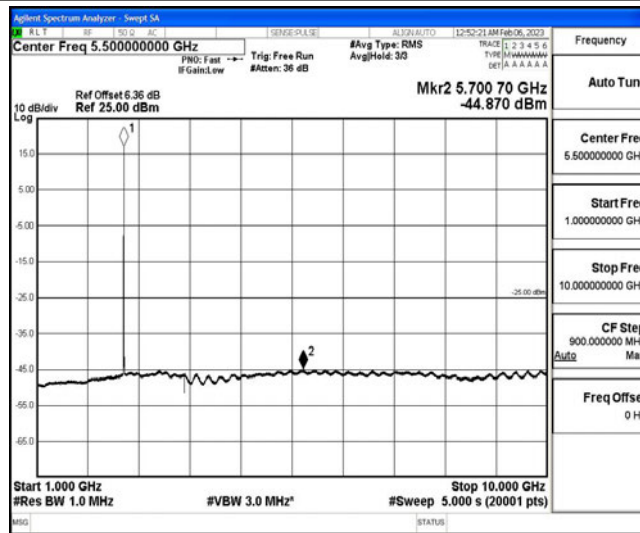

Band7-5MHz-16QAM-21100-1RB#0-Range2:0.15~30MHz

Band7-5MHz-16QAM-21100-1RB#0-Range3:30~1000MHz

Band7-5MHz-16QAM-21100-1RB#0-Range4:1000~10000MHz

Band7-5MHz-16QAM-21100-1RB#0-Range5:10000~20000MHz

Band7-5MHz-16QAM-21100-1RB#0-Range6:20000~26500MHz