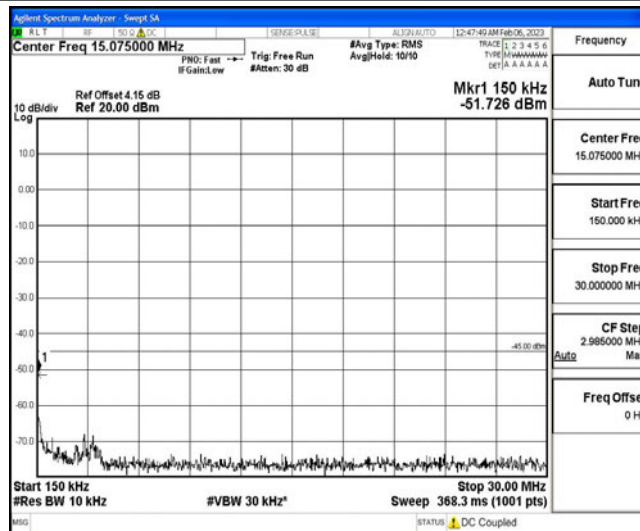

Test Graphs

Band7-5MHz-QPSK-20775-1RB#0-Range1:0.009~0.15MHz

Band7-5MHz-QPSK-20775-1RB#0-Range2:0.15~30MHz

Band7-5MHz-QPSK-20775-1RB#0-Range3:30~1000MHz

Band7-5MHz-QPSK-20775-1RB#0-Range4:1000~10000MHz

Band7-5MHz-QPSK-20775-1RB#0-Range5:10000~20000MHz