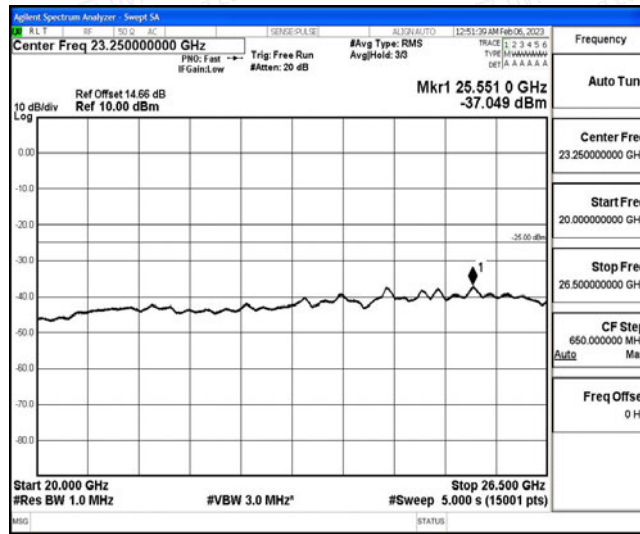

Band7-5MHz-QPSK-21100-1RB#0-Range6:20000~26500MHz