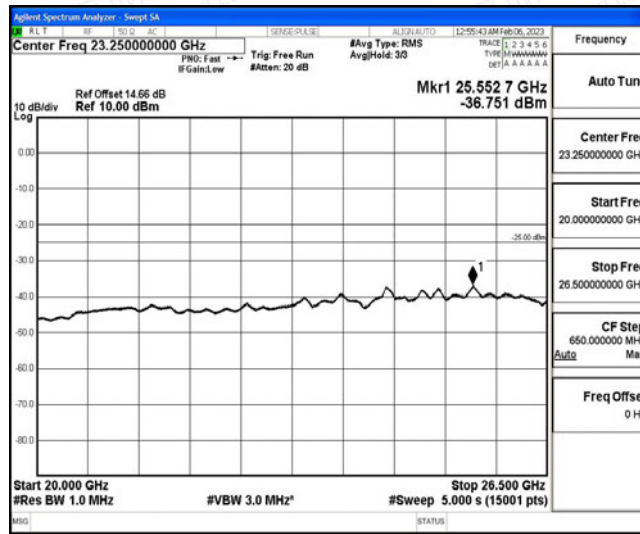

Band7-5MHz-16QAM-21425-1RB#0-Range6:20000~26500MHz