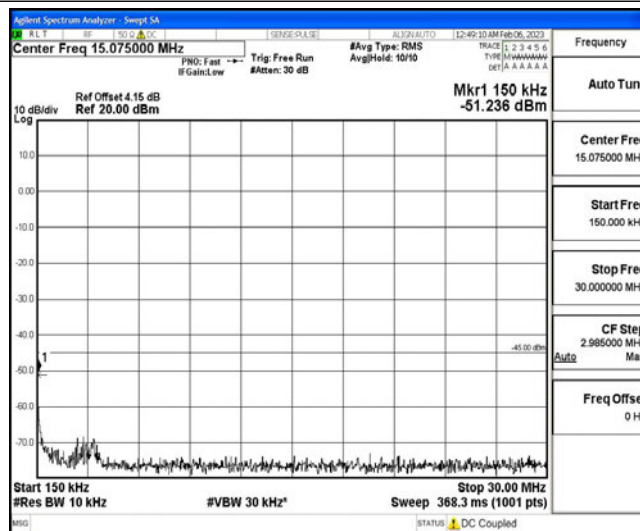

Band7-5MHz-QPSK-21425-1RB#0-Range4:1000~10000MHz

Band7-5MHz-QPSK-21425-1RB#0-Range5:10000~20000MHz

Band7-5MHz-QPSK-21425-1RB#0-Range6:20000~26500MHz

Band7-5MHz-16QAM-20775-1RB#0-Range1:0.009~0.15MHz

Band7-5MHz-16QAM-20775-1RB#0-Range2:0.15~30MHz