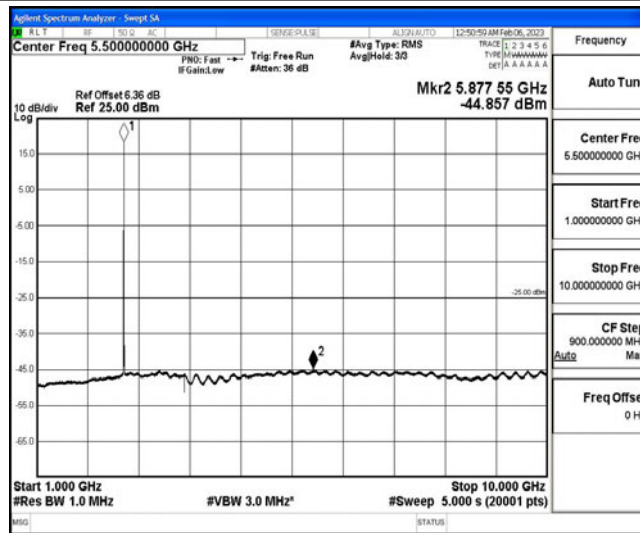

Band7-5MHz-QPSK-20775-1RB#0-Range6:20000~26500MHz

Band7-5MHz-QPSK-21100-1RB#0-Range1:0.009~0.15MHz

Band7-5MHz-QPSK-21100-1RB#0-Range2:0.15~30MHz

Band7-5MHz-QPSK-21100-1RB#0-Range3:30~1000MHz

Band7-5MHz-QPSK-21100-1RB#0-Range4:1000~10000MHz