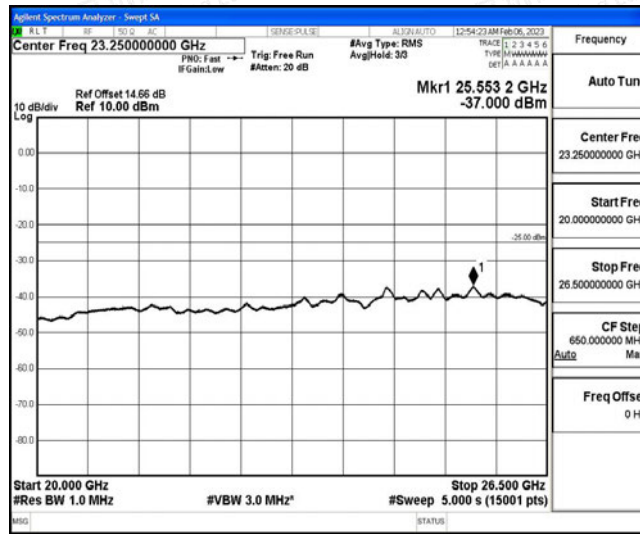

Band7-5MHz-QPSK-21425-1RB#0-Range4:1000~10000MHz

Band7-5MHz-QPSK-21425-1RB#0-Range5:10000~20000MHz

Band7-5MHz-QPSK-21425-1RB#0-Range6:20000~26500MHz

Band7-5MHz-16QAM-20775-1RB#0-Range1:0.009~0.15MHz

Band7-5MHz-16QAM-20775-1RB#0-Range2:0.15~30MHz