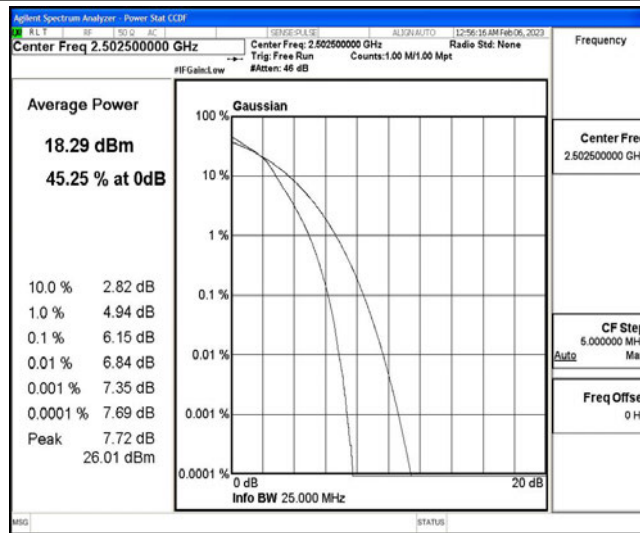

Test Graphs

Band7-5MHz-QPSK-21425-25RB#0

Band7-5MHz-16QAM-20775-25RB#0

Band7-5MHz-16QAM-21100-25RB#0

Band7-5MHz-16QAM-21425-25RB#0

Band7-10MHz-QPSK-20800-50RB#0

Band7-10MHz-QPSK-21100-50RB#0

Band7-10MHz-QPSK-21400-50RB#0