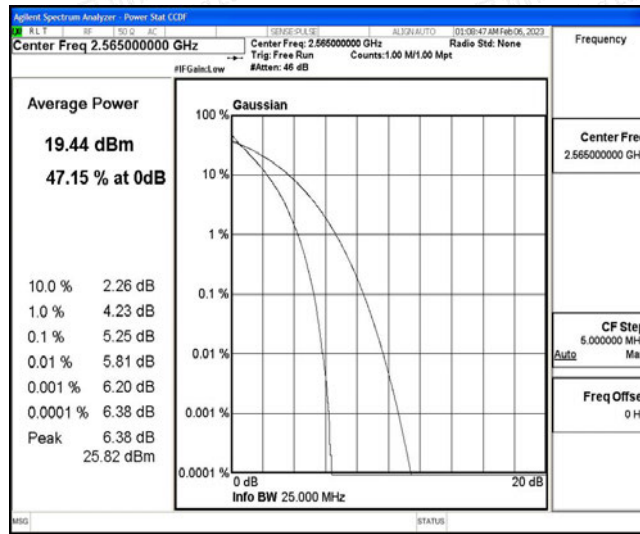

Test Graphs

Band7-5MHz-QPSK-21425-25RB#0

Band7-5MHz-16QAM-20775-25RB#0

Band7-5MHz-16QAM-21100-25RB#0

Band7-5MHz-16QAM-21425-25RB#0

Band7-10MHz-QPSK-20800-50RB#0

Band7-10MHz-QPSK-21100-50RB#0

Band7-10MHz-QPSK-21400-50RB#0