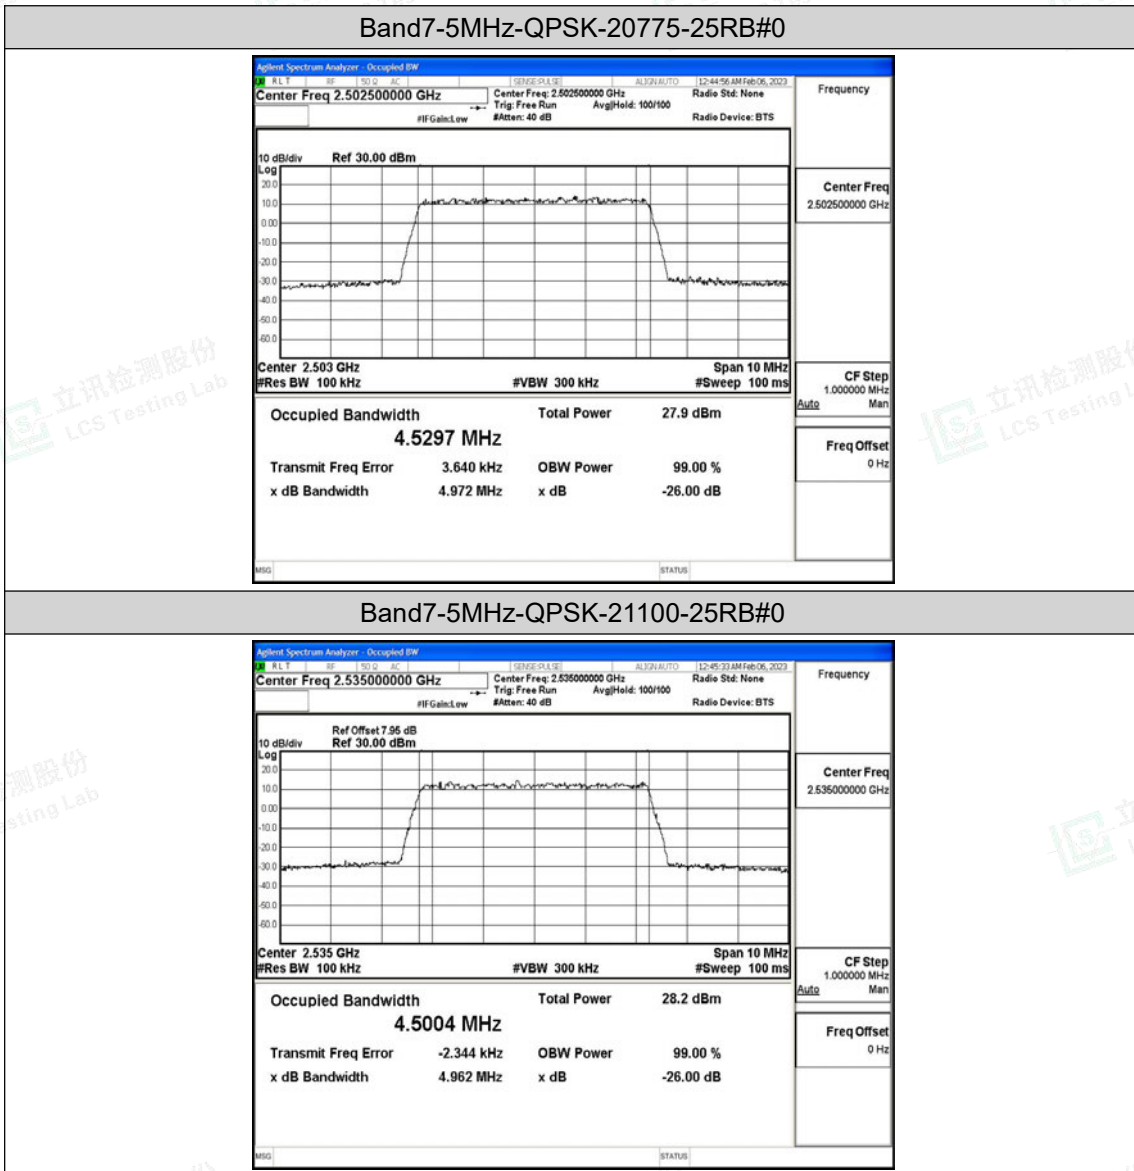

Test Graphs

Band7-5MHz-QPSK-21425-25RB#0

Band7-5MHz-16QAM-20775-25RB#0

Band7-5MHz-16QAM-21100-25RB#0

Band7-5MHz-16QAM-21425-25RB#0

Band7-10MHz-QPSK-20800-50RB#0

Band7-10MHz-QPSK-21100-50RB#0

Band7-10MHz-QPSK-21400-50RB#0