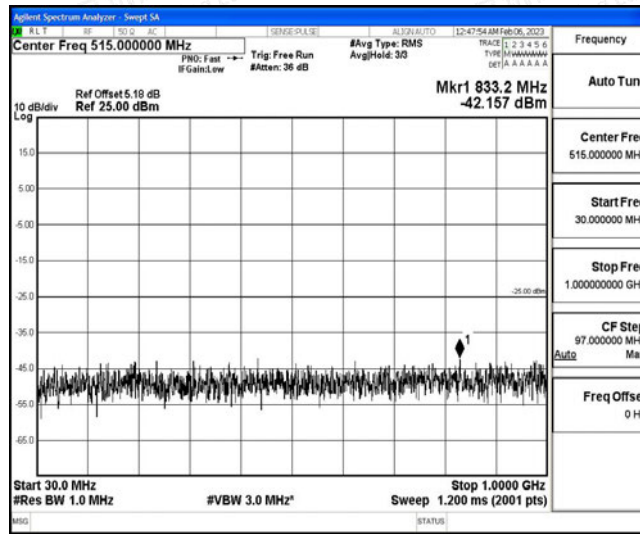

Test Graphs

Band7-5MHz-QPSK-20775-1RB#0-Range1:0.009~0.15MHz

Band7-5MHz-QPSK-20775-1RB#0-Range2:0.15~30MHz

Band7-5MHz-QPSK-20775-1RB#0-Range3:30~1000MHz

Band7-5MHz-QPSK-20775-1RB#0-Range4:1000~10000MHz

Band7-5MHz-QPSK-20775-1RB#0-Range5:10000~20000MHz