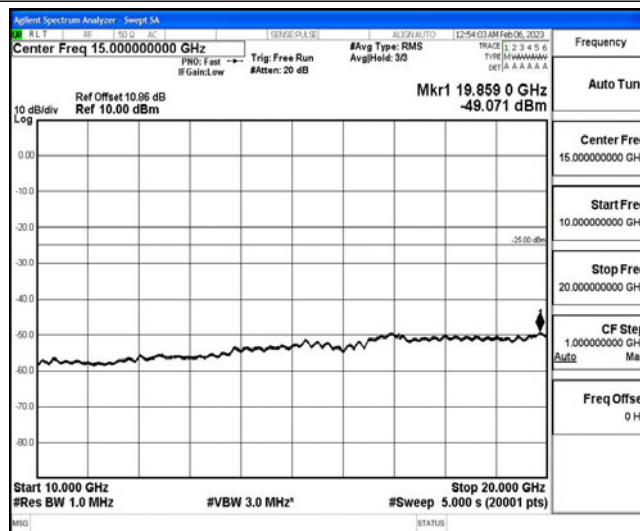

Band7-5MHz-QPSK-21425-1RB#0-Range5:10000~20000MHz