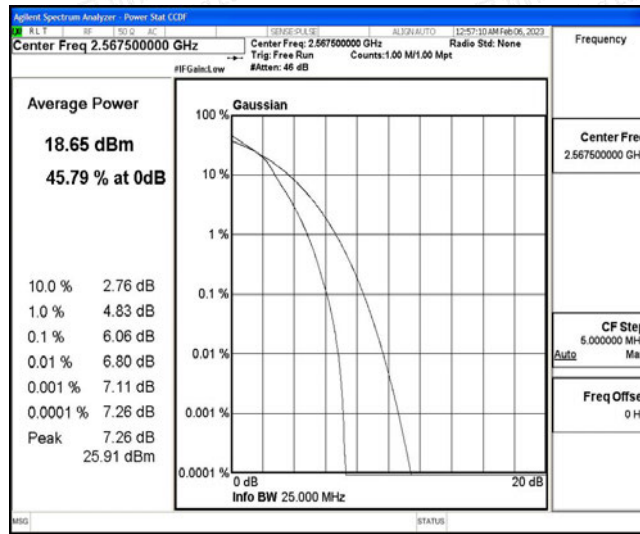

Test Graphs

Band7-5MHz-QPSK-21425-25RB#0

Band7-5MHz-16QAM-20775-25RB#0

Band7-5MHz-16QAM-21100-25RB#0

Band7-5MHz-16QAM-21425-25RB#0

Band7-10MHz-QPSK-20800-50RB#0

Band7-10MHz-QPSK-21100-50RB#0

Band7-10MHz-QPSK-21400-50RB#0