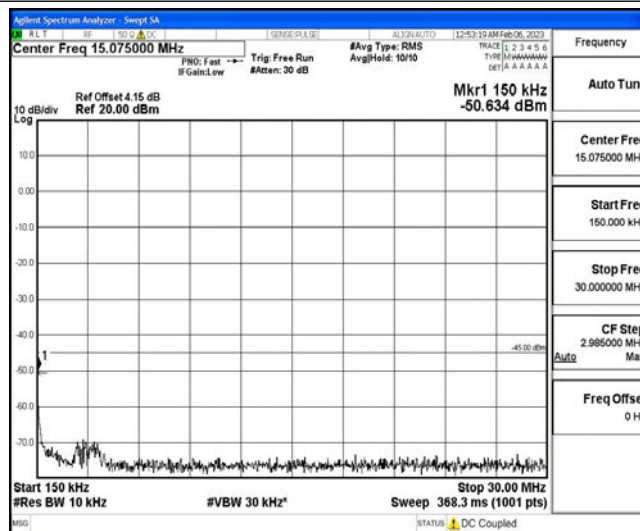

Band7-5MHz-QPSK-21100-1RB#0-Range5:10000~20000MHz

Band7-5MHz-QPSK-21100-1RB#0-Range6:20000~26500MHz

Band7-5MHz-QPSK-21425-1RB#0-Range1:0.009~0.15MHz

Band7-5MHz-QPSK-21425-1RB#0-Range2:0.15~30MHz

Band7-5MHz-QPSK-21425-1RB#0-Range3:30~1000MHz