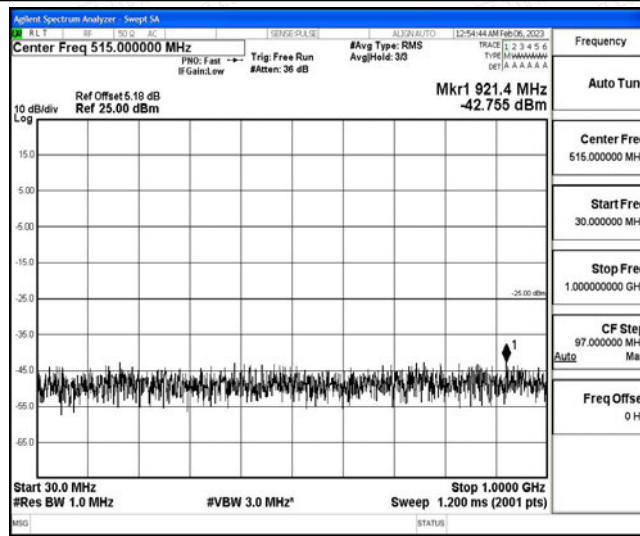

Band7-5MHz-16QAM-21425-1RB#0-Range1:0.009~0.15MHz

Band7-5MHz-16QAM-21425-1RB#0-Range2:0.15~30MHz

Band7-5MHz-16QAM-21425-1RB#0-Range3:30~1000MHz

Band7-5MHz-16QAM-21425-1RB#0-Range4:1000~10000MHz

Band7-5MHz-16QAM-21425-1RB#0-Range5:10000~20000MHz