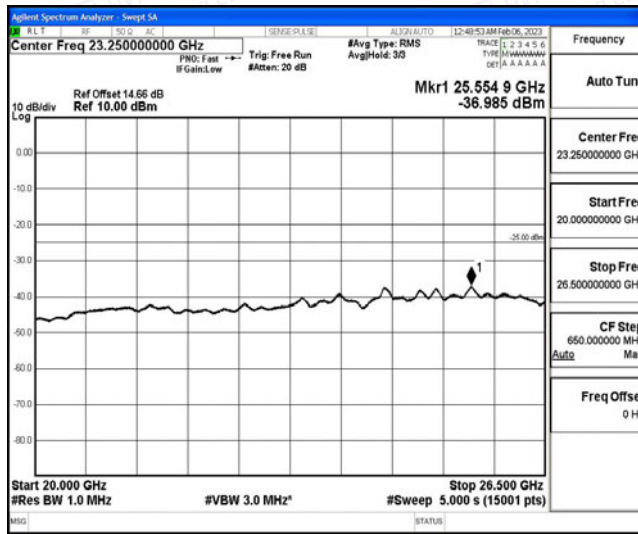

Band7-5MHz-QPSK-20775-1RB#0-Range6:20000~26500MHz