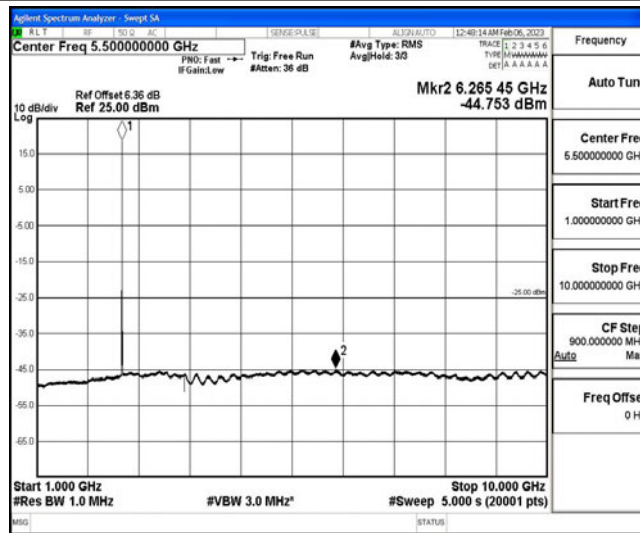

Test Graphs

Band7-5MHz-QPSK-20775-1RB#0-Range1:0.009~0.15MHz

Band7-5MHz-QPSK-20775-1RB#0-Range2:0.15~30MHz

Band7-5MHz-QPSK-20775-1RB#0-Range3:30~1000MHz

Band7-5MHz-QPSK-20775-1RB#0-Range4:1000~10000MHz

Band7-5MHz-QPSK-20775-1RB#0-Range5:10000~20000MHz