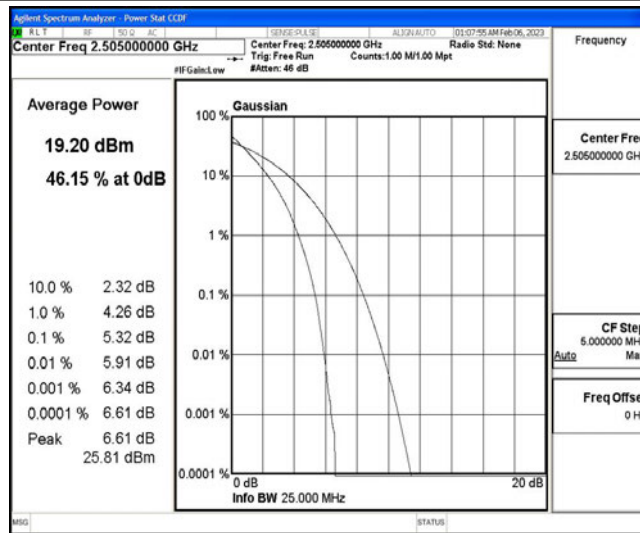

Test Graphs

Band7-5MHz-QPSK-21425-25RB#0

Band7-5MHz-16QAM-20775-25RB#0

Band7-5MHz-16QAM-21100-25RB#0

Band7-5MHz-16QAM-21425-25RB#0

Band7-10MHz-QPSK-20800-50RB#0

Band7-10MHz-QPSK-21100-50RB#0

Band7-10MHz-QPSK-21400-50RB#0