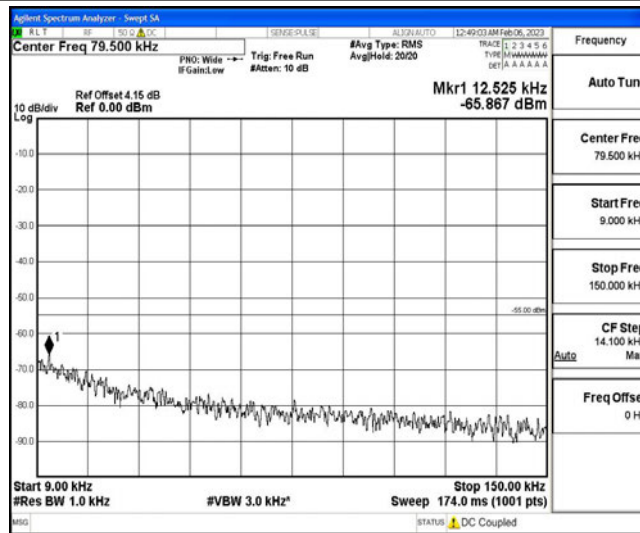

Band7-5MHz-QPSK-21425-1RB#0-Range4:1000~10000MHz

Band7-5MHz-QPSK-21425-1RB#0-Range5:10000~20000MHz

Band7-5MHz-QPSK-21425-1RB#0-Range6:20000~26500MHz

Band7-5MHz-16QAM-20775-1RB#0-Range1:0.009~0.15MHz

Band7-5MHz-16QAM-20775-1RB#0-Range2:0.15~30MHz