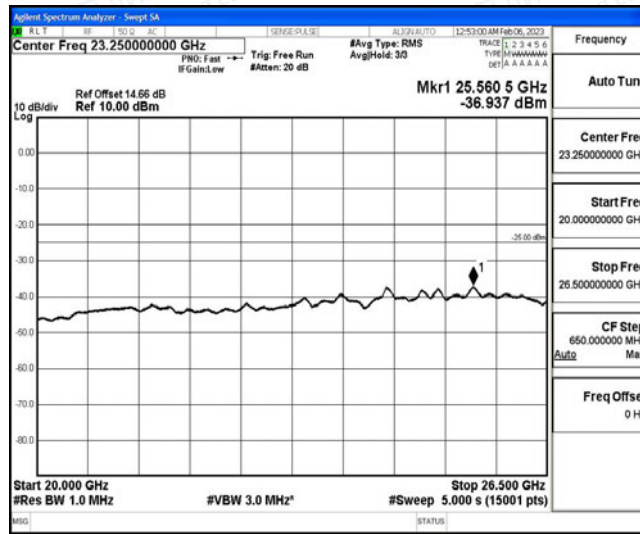

Band7-5MHz-16QAM-21100-1RB#0-Range2:0.15~30MHz

Band7-5MHz-16QAM-21100-1RB#0-Range3:30~1000MHz

Band7-5MHz-16QAM-21100-1RB#0-Range4:1000~10000MHz

Band7-5MHz-16QAM-21100-1RB#0-Range5:10000~20000MHz

Band7-5MHz-16QAM-21100-1RB#0-Range6:20000~26500MHz