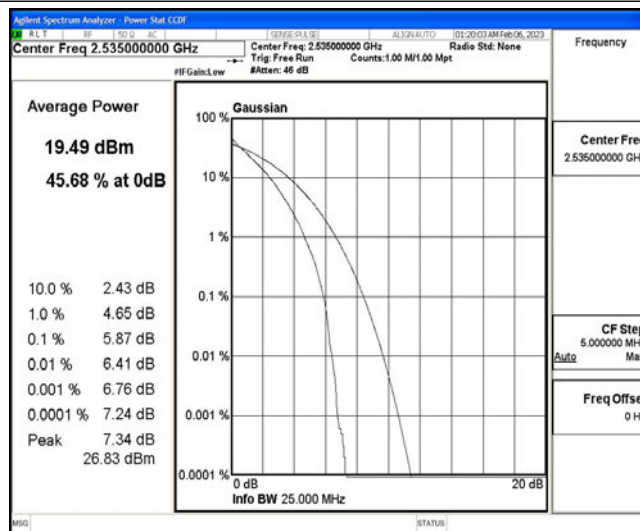

Band7-15MHz-QPSK-21100-75RB#0