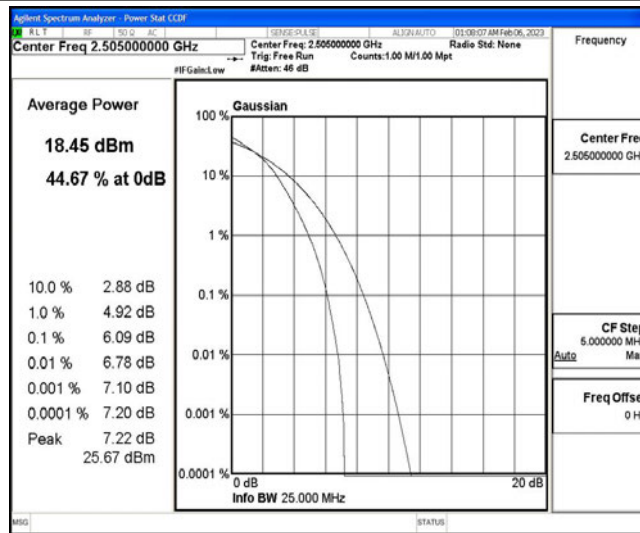

Band7-10MHz-16QAM-20800-50RB#0