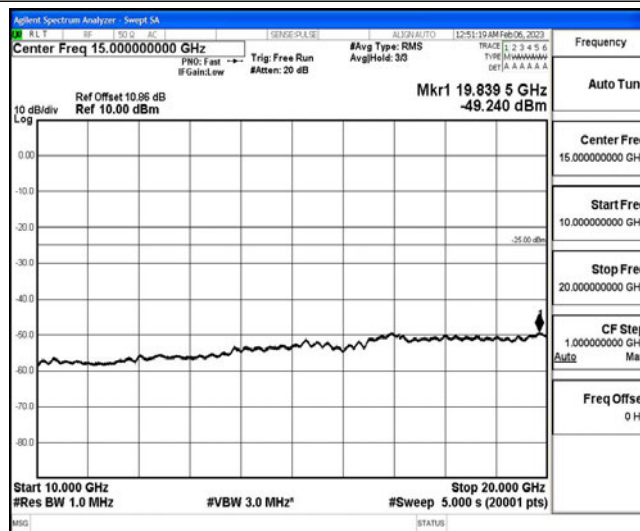

Band7-5MHz-QPSK-21100-1RB#0-Range5:10000~20000MHz