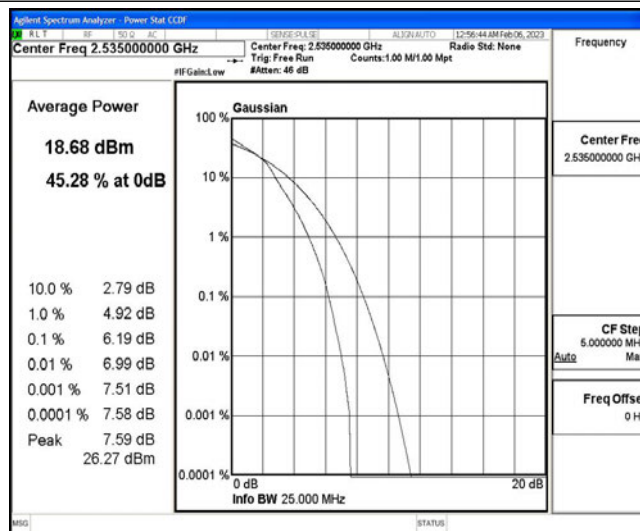

Test Graphs

Band7-5MHz-QPSK-21425-25RB#0

Band7-5MHz-16QAM-20775-25RB#0

Band7-5MHz-16QAM-21100-25RB#0

Band7-5MHz-16QAM-21425-25RB#0

Band7-10MHz-QPSK-20800-50RB#0

Band7-10MHz-QPSK-21100-50RB#0

Band7-10MHz-QPSK-21400-50RB#0