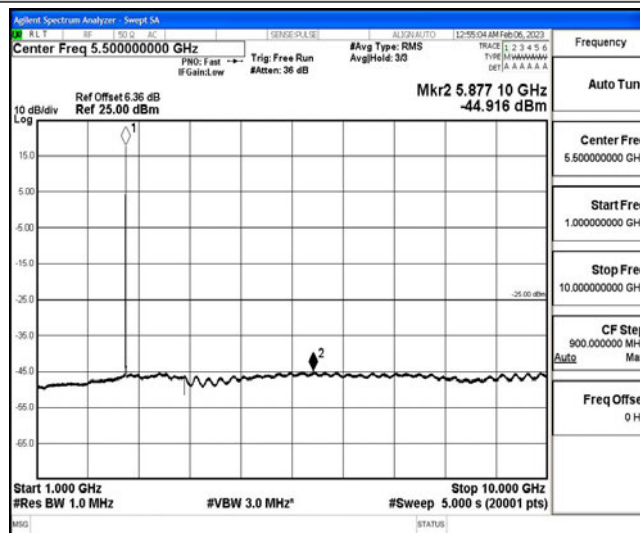

Band7-5MHz-16QAM-21425-1RB#0-Range1:0.009~0.15MHz

Band7-5MHz-16QAM-21425-1RB#0-Range2:0.15~30MHz

Band7-5MHz-16QAM-21425-1RB#0-Range3:30~1000MHz

Band7-5MHz-16QAM-21425-1RB#0-Range4:1000~10000MHz

Band7-5MHz-16QAM-21425-1RB#0-Range5:10000~20000MHz