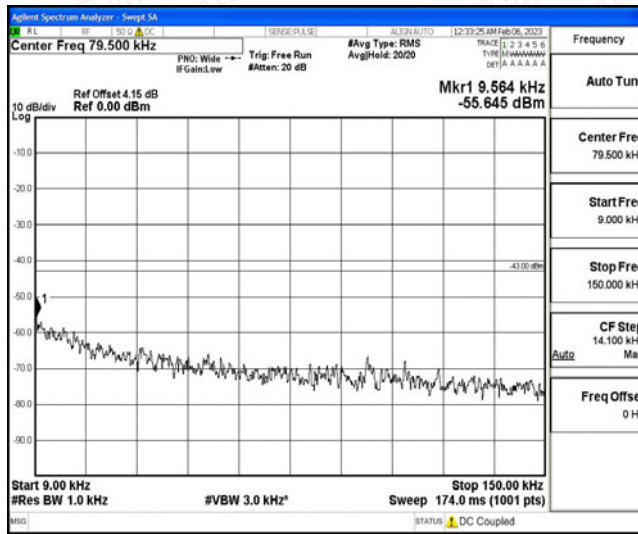

Band5-5MHz-QPSK-20525-1RB#0-Range2:0.15~30MHz

Band5-5MHz-QPSK-20525-1RB#0-Range3:30~1000MHz

Band5-5MHz-QPSK-20525-1RB#0-Range4:1000~10000MHz

Band5-5MHz-QPSK-20625-1RB#0-Range1:0.009~0.15MHz

Band5-5MHz-QPSK-20625-1RB#0-Range2:0.15~30MHz