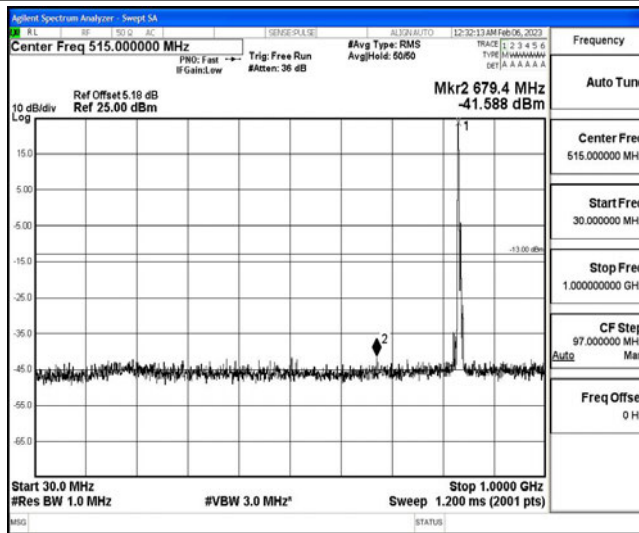

Band5-5MHz-QPSK-20525-1RB#0-Range3:30~1000MHz