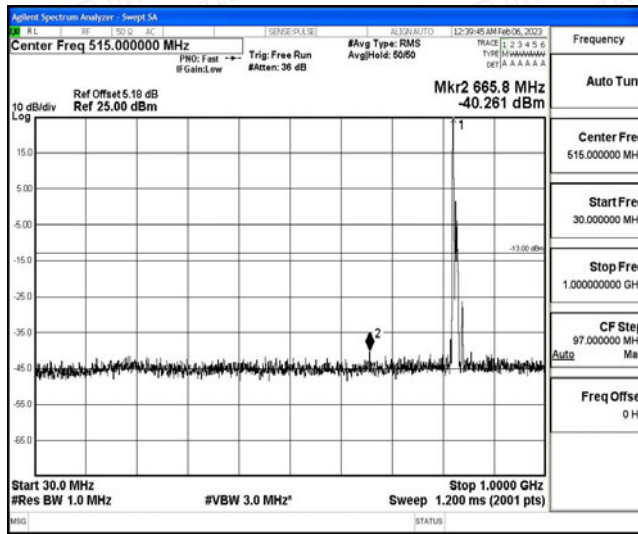

Band5-10MHz-QPSK-20600-1RB#0-Range4:1000~10000MHz

Band5-10MHz-16QAM-20450-1RB#0-Range1:0.009~0.15MHz

Band5-10MHz-16QAM-20450-1RB#0-Range2:0.15~30MHz

Band5-10MHz-16QAM-20450-1RB#0-Range3:30~1000MHz

Band5-10MHz-16QAM-20450-1RB#0-Range4:1000~10000MHz