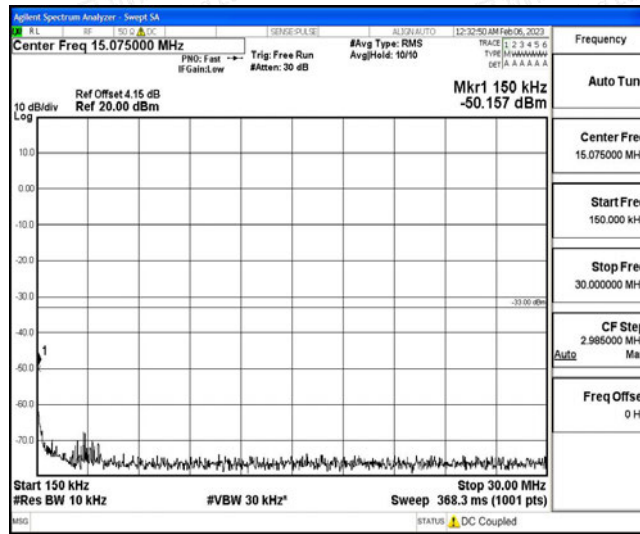

Band5-5MHz-16QAM-20425-1RB#0-Range4:1000~10000MHz

Band5-5MHz-16QAM-20525-1RB#0-Range1:0.009~0.15MHz

Band5-5MHz-16QAM-20525-1RB#0-Range2:0.15~30MHz

Band5-5MHz-16QAM-20525-1RB#0-Range3:30~1000MHz

Band5-5MHz-16QAM-20525-1RB#0-Range4:1000~10000MHz