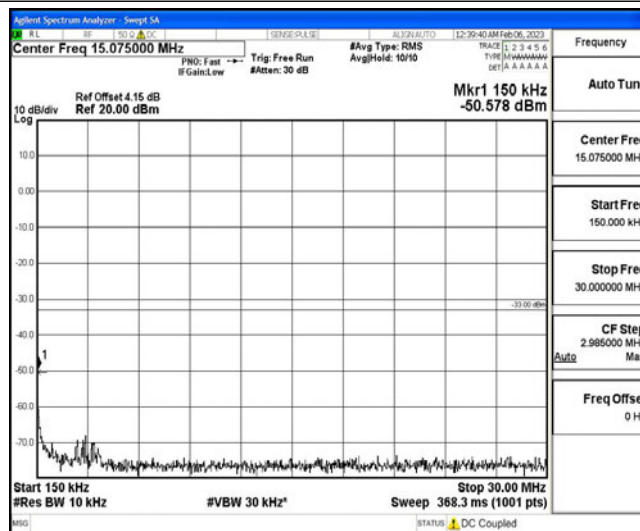

Band5-10MHz-16QAM-20450-1RB#0-Range2:0.15~30MHz