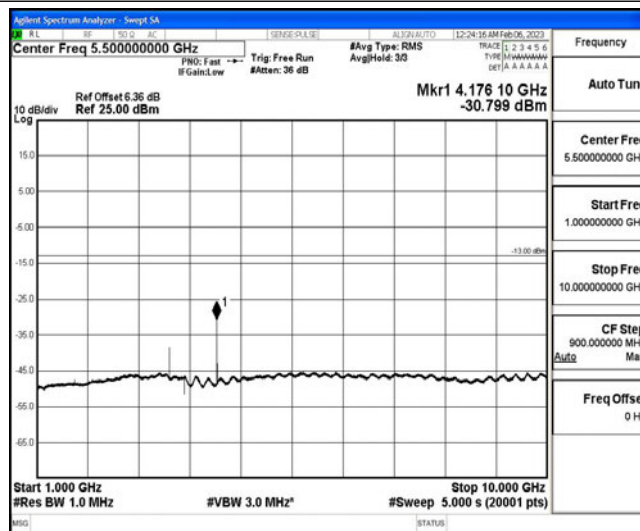

Band5-3MHz-16QAM-20415-1RB#0-Range3:30~1000MHz

Band5-3MHz-16QAM-20415-1RB#0-Range4:1000~10000MHz

Band5-3MHz-16QAM-20525-1RB#0-Range1:0.009~0.15MHz

Band5-3MHz-16QAM-20525-1RB#0-Range2:0.15~30MHz

Band5-3MHz-16QAM-20525-1RB#0-Range3:30~1000MHz

Band5-3MHz-16QAM-20525-1RB#0-Range4:1000~10000MHz

Band5-3MHz-16QAM-20635-1RB#0-Range1:0.009~0.15MHz

Band5-3MHz-16QAM-20635-1RB#0-Range2:0.15~30MHz

Band5-3MHz-16QAM-20635-1RB#0-Range3:30~1000MHz

Band5-3MHz-16QAM-20635-1RB#0-Range4:1000~10000MHz