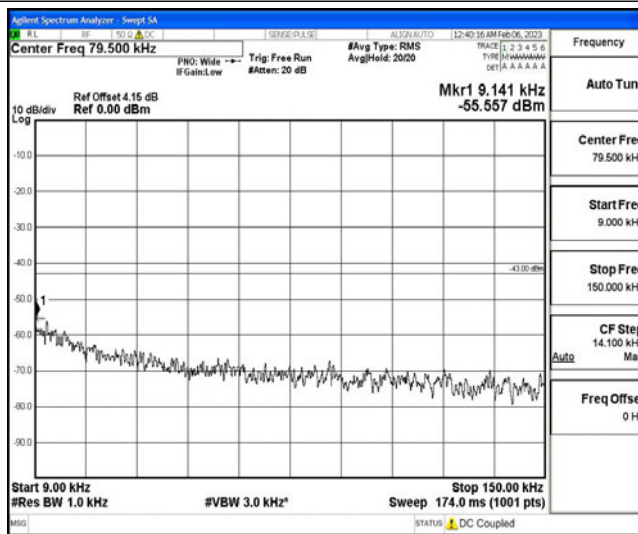

Band5-10MHz-QPSK-20450-1RB#0-Range2:0.15~30MHz

Band5-10MHz-QPSK-20450-1RB#0-Range3:30~1000MHz

Band5-10MHz-QPSK-20450-1RB#0-Range4:1000~10000MHz

Band5-10MHz-QPSK-20525-1RB#0-Range1:0.009~0.15MHz

Band5-10MHz-QPSK-20525-1RB#0-Range2:0.15~30MHz