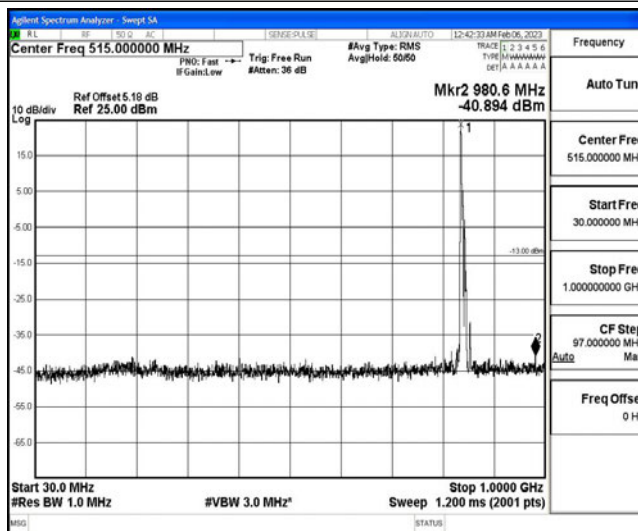

Band5-10MHz-16QAM-20600-1RB#0-Range3:30~1000MHz