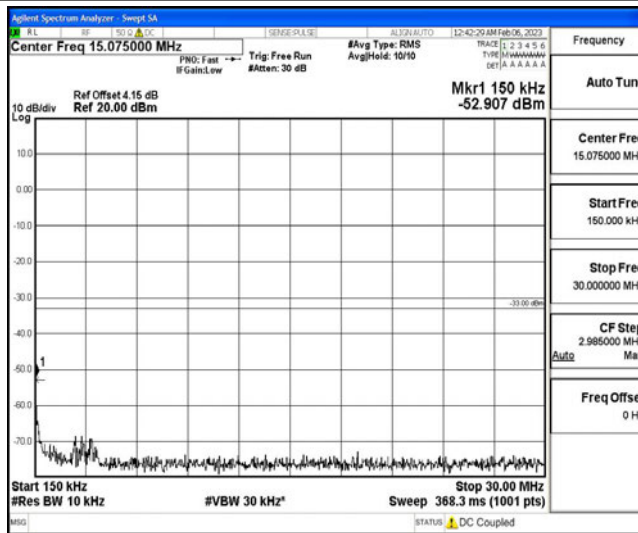

Band5-10MHz-16QAM-20525-1RB#0-Range1:0.009~0.15MHz

Band5-10MHz-16QAM-20525-1RB#0-Range2:0.15~30MHz

Band5-10MHz-16QAM-20525-1RB#0-Range3:30~1000MHz

Band5-10MHz-16QAM-20525-1RB#0-Range4:1000~10000MHz

Band5-10MHz-16QAM-20600-1RB#0-Range1:0.009~0.15MHz

Band5-10MHz-16QAM-20600-1RB#0-Range2:0.15~30MHz

Band5-10MHz-16QAM-20600-1RB#0-Range3:30~1000MHz

Band5-10MHz-16QAM-20600-1RB#0-Range4:1000~10000MHz