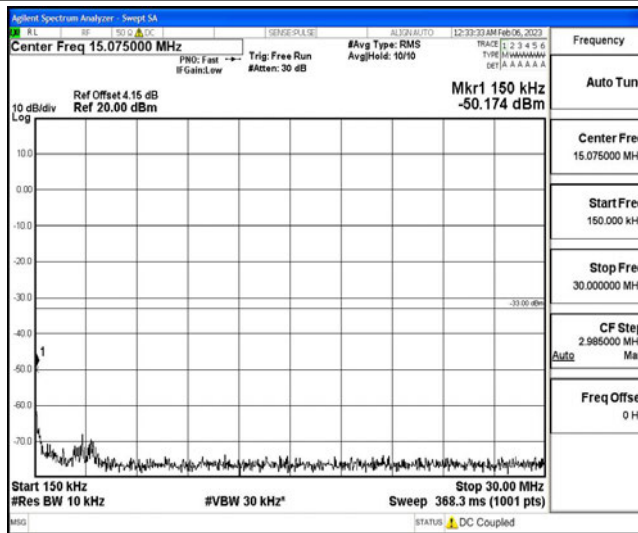

Band5-5MHz-QPSK-20525-1RB#0-Range2:0.15~30MHz

Band5-5MHz-QPSK-20525-1RB#0-Range3:30~1000MHz

Band5-5MHz-QPSK-20525-1RB#0-Range4:1000~10000MHz

Band5-5MHz-QPSK-20625-1RB#0-Range1:0.009~0.15MHz

Band5-5MHz-QPSK-20625-1RB#0-Range2:0.15~30MHz

Band5-5MHz-QPSK-20625-1RB#0-Range3:30~1000MHz

Band5-5MHz-QPSK-20625-1RB#0-Range4:1000~10000MHz

Band5-5MHz-16QAM-20425-1RB#0-Range1:0.009~0.15MHz

Band5-5MHz-16QAM-20425-1RB#0-Range2:0.15~30MHz

Band5-5MHz-16QAM-20425-1RB#0-Range3:30~1000MHz