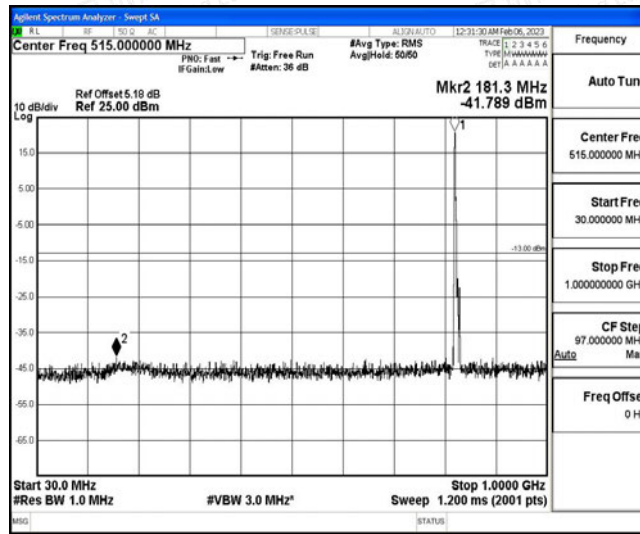

Band5-5MHz-QPSK-20625-1RB#0-Range3:30~1000MHz

Band5-5MHz-QPSK-20625-1RB#0-Range4:1000~10000MHz

Band5-5MHz-16QAM-20425-1RB#0-Range1:0.009~0.15MHz

Band5-5MHz-16QAM-20425-1RB#0-Range2:0.15~30MHz

Band5-5MHz-16QAM-20425-1RB#0-Range3:30~1000MHz