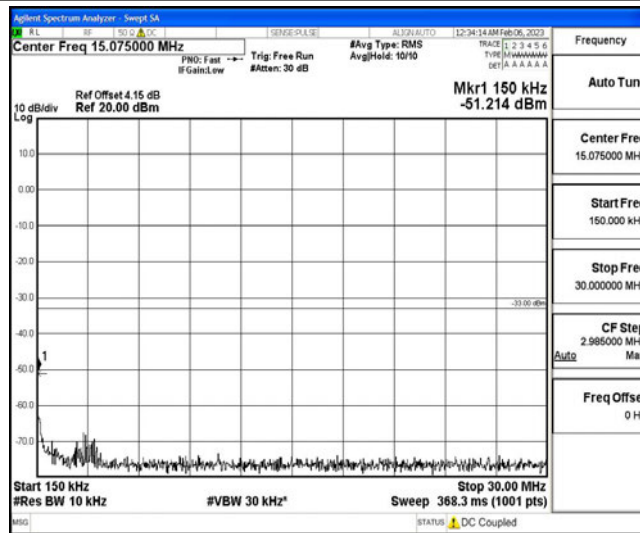

Band5-5MHz-16QAM-20625-1RB#0-Range2:0.15~30MHz