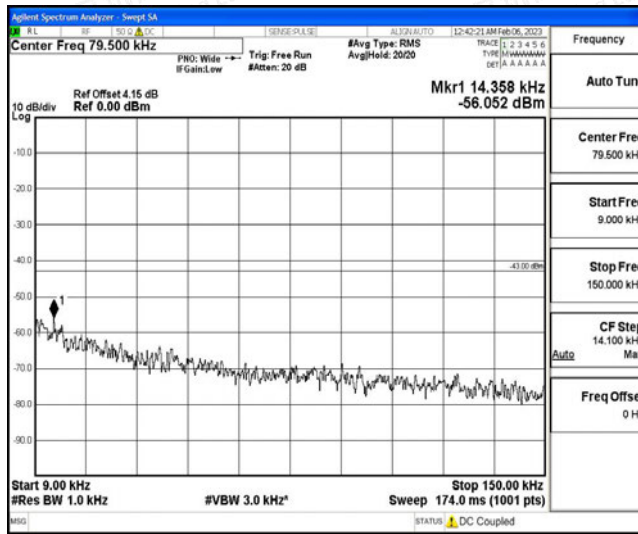

Band5-10MHz-16QAM-20525-1RB#0-Range1:0.009~0.15MHz

Band5-10MHz-16QAM-20525-1RB#0-Range2:0.15~30MHz

Band5-10MHz-16QAM-20525-1RB#0-Range3:30~1000MHz

Band5-10MHz-16QAM-20525-1RB#0-Range4:1000~10000MHz

Band5-10MHz-16QAM-20600-1RB#0-Range1:0.009~0.15MHz

Band5-10MHz-16QAM-20600-1RB#0-Range2:0.15~30MHz

Band5-10MHz-16QAM-20600-1RB#0-Range3:30~1000MHz

Band5-10MHz-16QAM-20600-1RB#0-Range4:1000~10000MHz