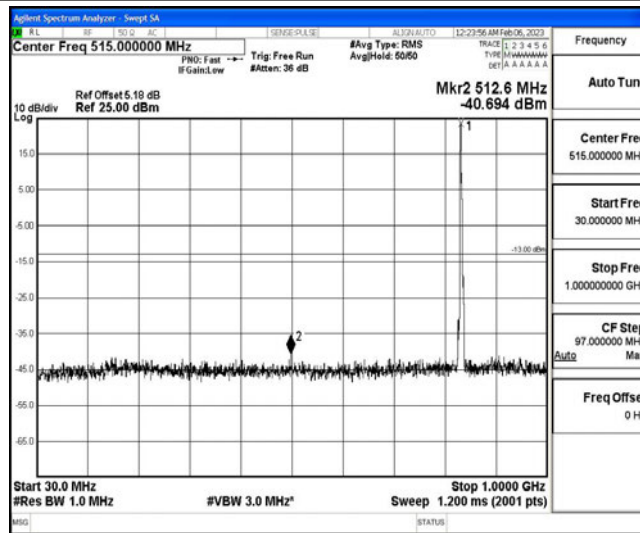

Band5-3MHz-16QAM-20415-1RB#0-Range3:30~1000MHz

Band5-3MHz-16QAM-20415-1RB#0-Range4:1000~10000MHz

Band5-3MHz-16QAM-20525-1RB#0-Range1:0.009~0.15MHz

Band5-3MHz-16QAM-20525-1RB#0-Range2:0.15~30MHz

Band5-3MHz-16QAM-20525-1RB#0-Range3:30~1000MHz