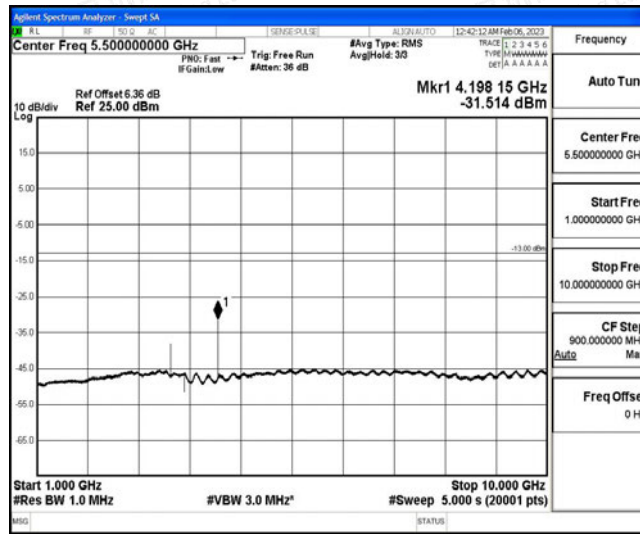

Band5-10MHz-QPSK-20600-1RB#0-Range4:1000~10000MHz