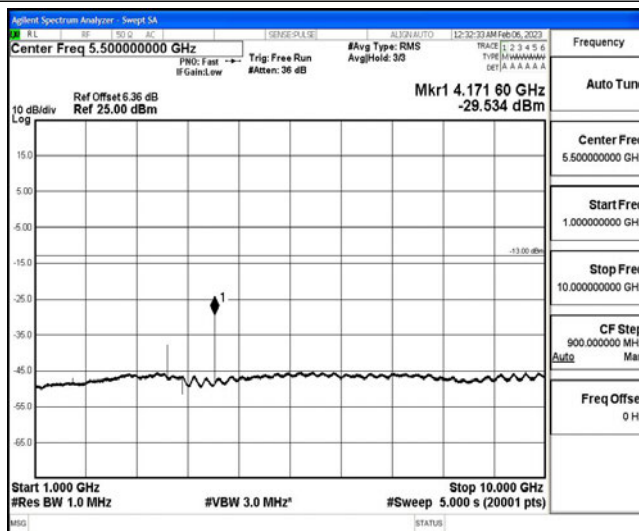

Band5-5MHz-QPSK-20525-1RB#0-Range4:1000~10000MHz