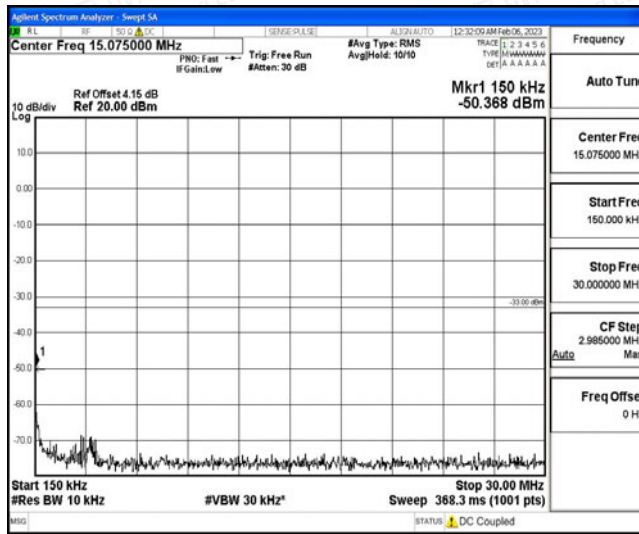

Band5-5MHz-QPSK-20425-1RB#0-Range1:0.009~0.15MHz

Band5-5MHz-QPSK-20425-1RB#0-Range2:0.15~30MHz

Band5-5MHz-QPSK-20425-1RB#0-Range3:30~1000MHz

Band5-5MHz-QPSK-20425-1RB#0-Range4:1000~10000MHz

Band5-5MHz-QPSK-20525-1RB#0-Range1:0.009~0.15MHz

Band5-5MHz-QPSK-20525-1RB#0-Range2:0.15~30MHz

Band5-5MHz-QPSK-20525-1RB#0-Range3:30~1000MHz

Band5-5MHz-QPSK-20525-1RB#0-Range4:1000~10000MHz

Band5-5MHz-QPSK-20625-1RB#0-Range1:0.009~0.15MHz

Band5-5MHz-QPSK-20625-1RB#0-Range2:0.15~30MHz