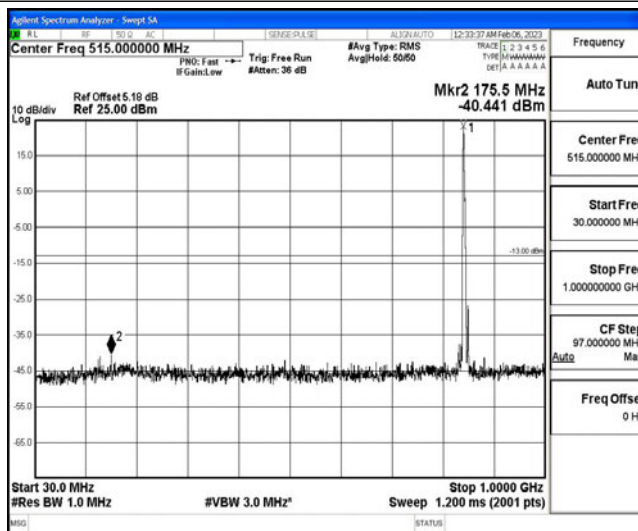

Band5-5MHz-QPSK-20625-1RB#0-Range3:30~1000MHz