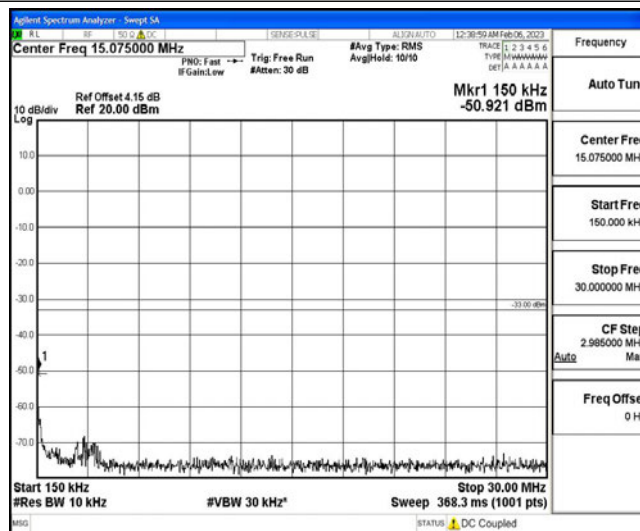

Band5-5MHz-16QAM-20625-1RB#0-Range1:0.009~0.15MHz

Band5-5MHz-16QAM-20625-1RB#0-Range2:0.15~30MHz

Band5-5MHz-16QAM-20625-1RB#0-Range3:30~1000MHz

Band5-5MHz-16QAM-20625-1RB#0-Range4:1000~10000MHz

Band5-10MHz-QPSK-20450-1RB#0-Range1:0.009~0.15MHz

Band5-10MHz-QPSK-20450-1RB#0-Range2:0.15~30MHz

Band5-10MHz-QPSK-20450-1RB#0-Range3:30~1000MHz

Band5-10MHz-QPSK-20450-1RB#0-Range4:1000~10000MHz

Band5-10MHz-QPSK-20525-1RB#0-Range1:0.009~0.15MHz

Band5-10MHz-QPSK-20525-1RB#0-Range2:0.15~30MHz