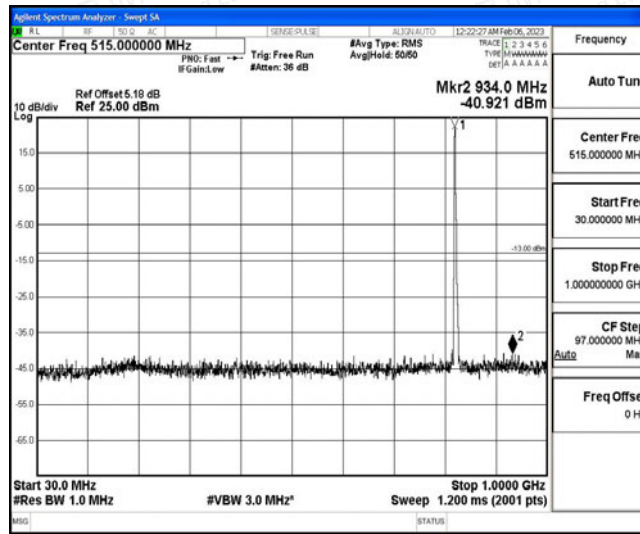

Band5-3MHz-16QAM-20415-1RB#0-Range3:30~1000MHz

Band5-3MHz-16QAM-20415-1RB#0-Range4:1000~10000MHz

Band5-3MHz-16QAM-20525-1RB#0-Range1:0.009~0.15MHz

Band5-3MHz-16QAM-20525-1RB#0-Range2:0.15~30MHz

Band5-3MHz-16QAM-20525-1RB#0-Range3:30~1000MHz