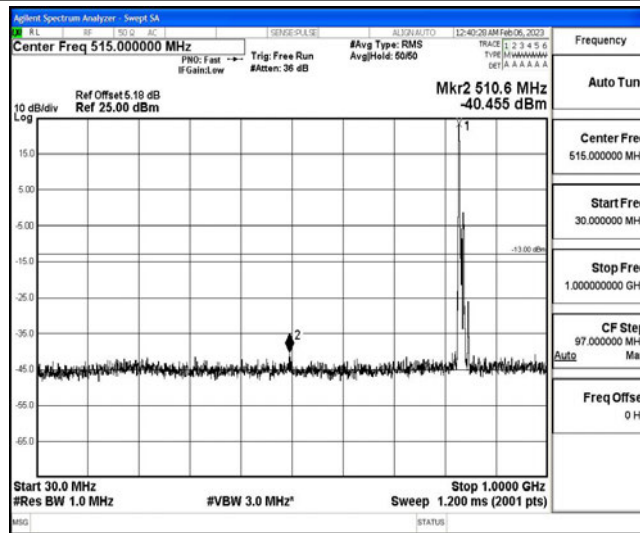

Band5-10MHz-QPSK-20525-1RB#0-Range3:30~1000MHz