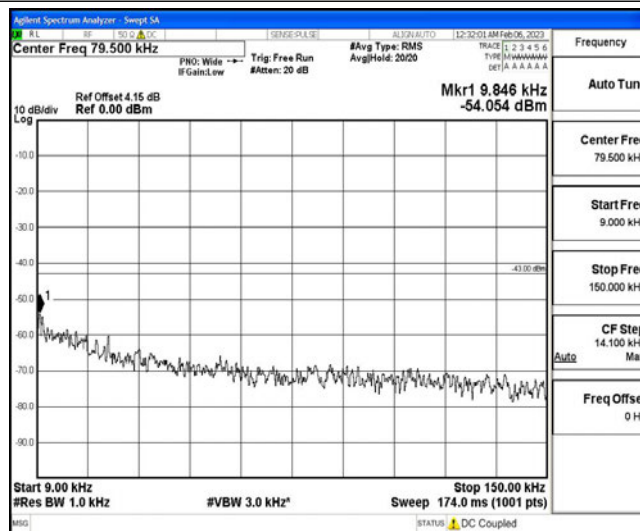

Band5-5MHz-QPSK-20425-1RB#0-Range1:0.009~0.15MHz

Band5-5MHz-QPSK-20425-1RB#0-Range2:0.15~30MHz

Band5-5MHz-QPSK-20425-1RB#0-Range3:30~1000MHz

Band5-5MHz-QPSK-20425-1RB#0-Range4:1000~10000MHz

Band5-5MHz-QPSK-20525-1RB#0-Range1:0.009~0.15MHz