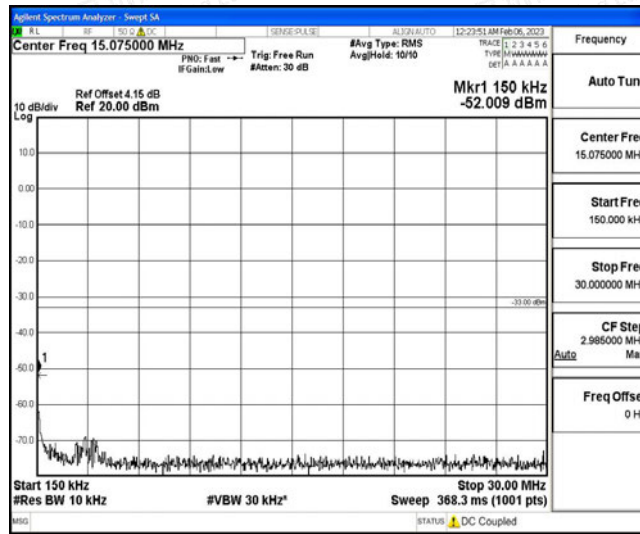

Band5-3MHz-16QAM-20415-1RB#0-Range3:30~1000MHz

Band5-3MHz-16QAM-20415-1RB#0-Range4:1000~10000MHz

Band5-3MHz-16QAM-20525-1RB#0-Range1:0.009~0.15MHz

Band5-3MHz-16QAM-20525-1RB#0-Range2:0.15~30MHz

Band5-3MHz-16QAM-20525-1RB#0-Range3:30~1000MHz

Band5-3MHz-16QAM-20525-1RB#0-Range4:1000~10000MHz

Band5-3MHz-16QAM-20635-1RB#0-Range1:0.009~0.15MHz

Band5-3MHz-16QAM-20635-1RB#0-Range2:0.15~30MHz

Band5-3MHz-16QAM-20635-1RB#0-Range3:30~1000MHz

Band5-3MHz-16QAM-20635-1RB#0-Range4:1000~10000MHz

Band5-5MHz-QPSK-20425-1RB#0-Range1:0.009~0.15MHz

Band5-5MHz-QPSK-20425-1RB#0-Range2:0.15~30MHz

Band5-5MHz-QPSK-20425-1RB#0-Range3:30~1000MHz

Band5-5MHz-QPSK-20425-1RB#0-Range4:1000~10000MHz

Band5-5MHz-QPSK-20525-1RB#0-Range1:0.009~0.15MHz