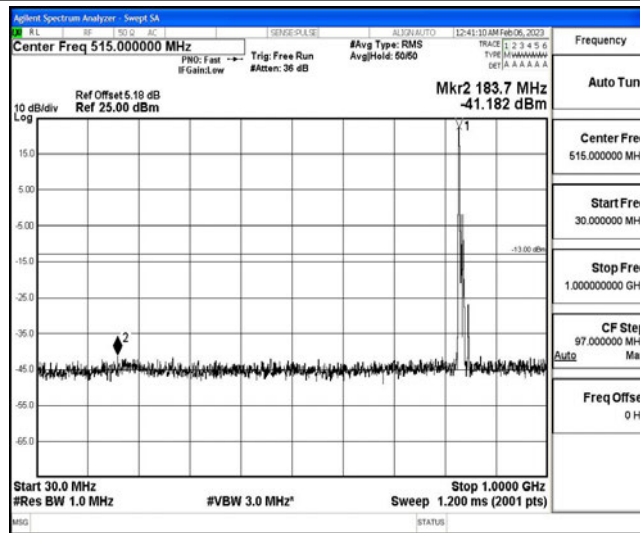

Band5-10MHz-16QAM-20525-1RB#0-Range1:0.009~0.15MHz

Band5-10MHz-16QAM-20525-1RB#0-Range2:0.15~30MHz

Band5-10MHz-16QAM-20525-1RB#0-Range3:30~1000MHz

Band5-10MHz-16QAM-20525-1RB#0-Range4:1000~10000MHz

Band5-10MHz-16QAM-20600-1RB#0-Range1:0.009~0.15MHz

Band5-10MHz-16QAM-20600-1RB#0-Range2:0.15~30MHz

Band5-10MHz-16QAM-20600-1RB#0-Range3:30~1000MHz

Band5-10MHz-16QAM-20600-1RB#0-Range4:1000~10000MHz