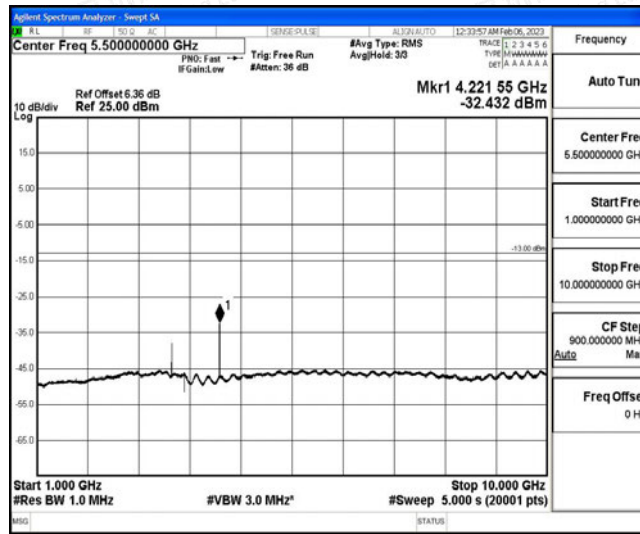

Band5-5MHz-QPSK-20625-1RB#0-Range4:1000~10000MHz