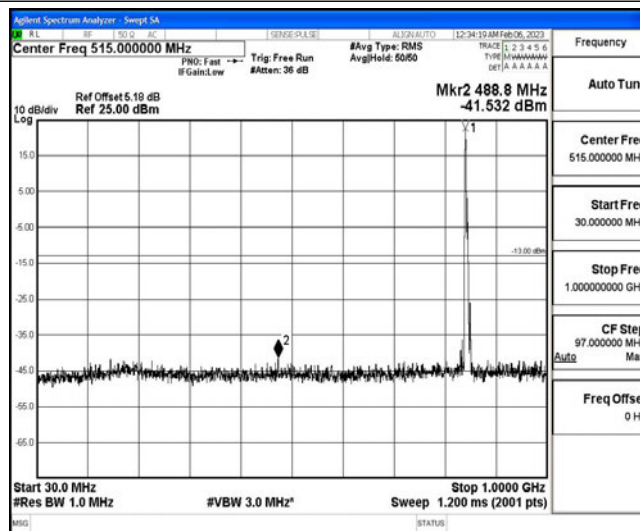

Band5-5MHz-16QAM-20625-1RB#0-Range3:30~1000MHz