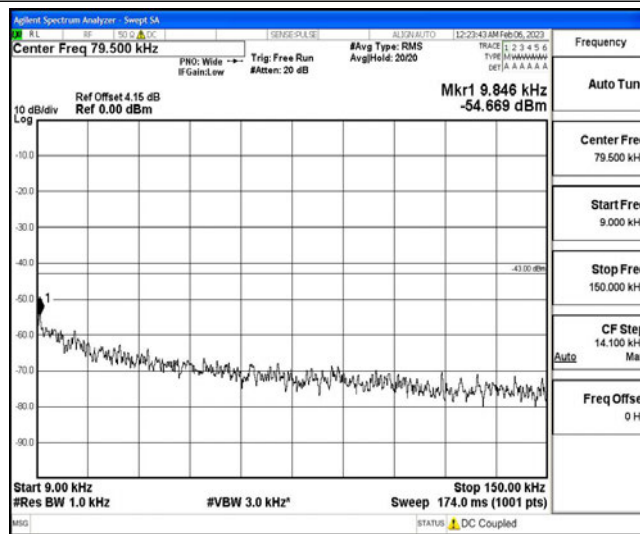

Band5-3MHz-16QAM-20415-1RB#0-Range3:30~1000MHz

Band5-3MHz-16QAM-20415-1RB#0-Range4:1000~10000MHz

Band5-3MHz-16QAM-20525-1RB#0-Range1:0.009~0.15MHz

Band5-3MHz-16QAM-20525-1RB#0-Range2:0.15~30MHz

Band5-3MHz-16QAM-20525-1RB#0-Range3:30~1000MHz