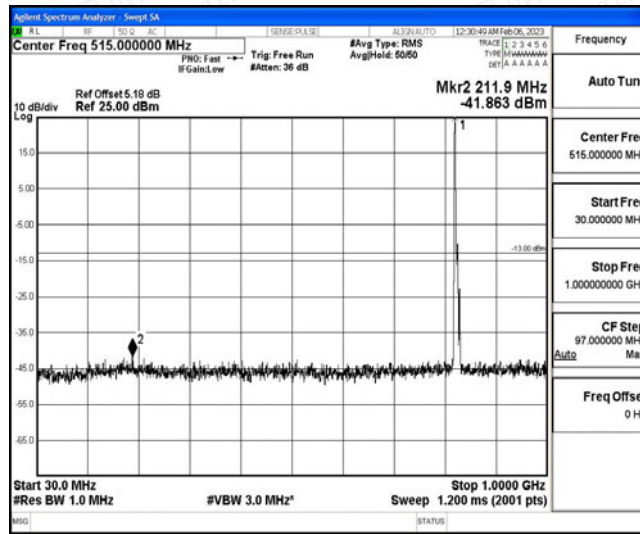

Band5-5MHz-QPSK-20425-1RB#0-Range1:0.009~0.15MHz

Band5-5MHz-QPSK-20425-1RB#0-Range2:0.15~30MHz

Band5-5MHz-QPSK-20425-1RB#0-Range3:30~1000MHz

Band5-5MHz-QPSK-20425-1RB#0-Range4:1000~10000MHz

Band5-5MHz-QPSK-20525-1RB#0-Range1:0.009~0.15MHz