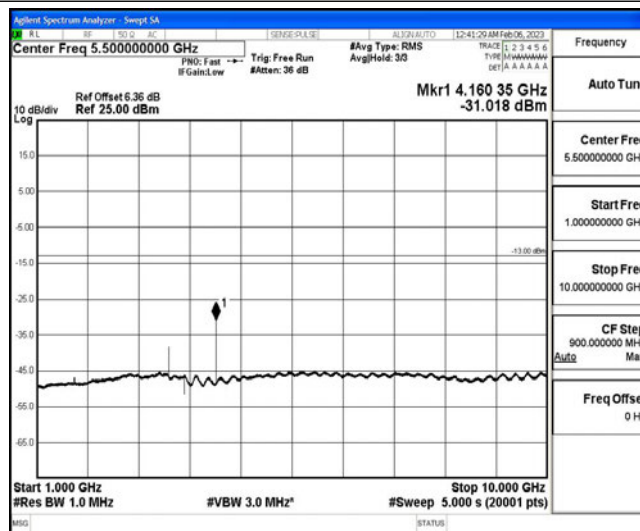

Band5-10MHz-16QAM-20525-1RB#0-Range1:0.009~0.15MHz

Band5-10MHz-16QAM-20525-1RB#0-Range2:0.15~30MHz

Band5-10MHz-16QAM-20525-1RB#0-Range3:30~1000MHz

Band5-10MHz-16QAM-20525-1RB#0-Range4:1000~10000MHz

Band5-10MHz-16QAM-20600-1RB#0-Range1:0.009~0.15MHz

Band5-10MHz-16QAM-20600-1RB#0-Range2:0.15~30MHz

Band5-10MHz-16QAM-20600-1RB#0-Range3:30~1000MHz

Band5-10MHz-16QAM-20600-1RB#0-Range4:1000~10000MHz