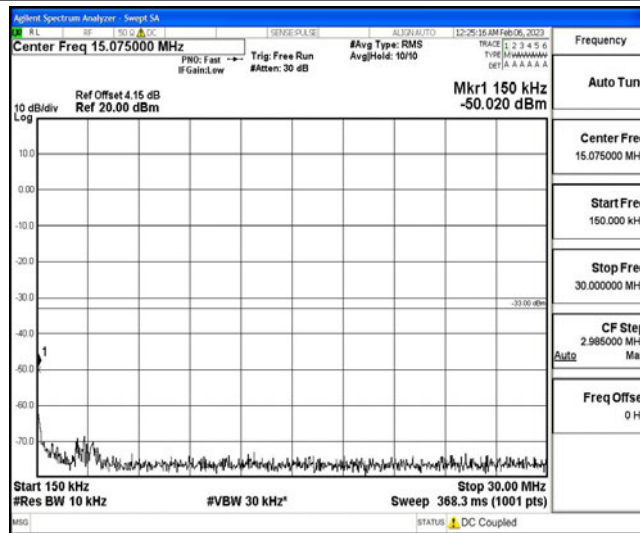

Band5-3MHz-16QAM-20415-1RB#0-Range3:30~1000MHz

Band5-3MHz-16QAM-20415-1RB#0-Range4:1000~10000MHz

Band5-3MHz-16QAM-20525-1RB#0-Range1:0.009~0.15MHz

Band5-3MHz-16QAM-20525-1RB#0-Range2:0.15~30MHz

Band5-3MHz-16QAM-20525-1RB#0-Range3:30~1000MHz

Band5-3MHz-16QAM-20525-1RB#0-Range4:1000~10000MHz

Band5-3MHz-16QAM-20635-1RB#0-Range1:0.009~0.15MHz

Band5-3MHz-16QAM-20635-1RB#0-Range2:0.15~30MHz

Band5-3MHz-16QAM-20635-1RB#0-Range3:30~1000MHz

Band5-3MHz-16QAM-20635-1RB#0-Range4:1000~10000MHz

Band5-5MHz-QPSK-20425-1RB#0-Range1:0.009~0.15MHz

Band5-5MHz-QPSK-20425-1RB#0-Range2:0.15~30MHz

Band5-5MHz-QPSK-20425-1RB#0-Range3:30~1000MHz

Band5-5MHz-QPSK-20425-1RB#0-Range4:1000~10000MHz

Band5-5MHz-QPSK-20525-1RB#0-Range1:0.009~0.15MHz