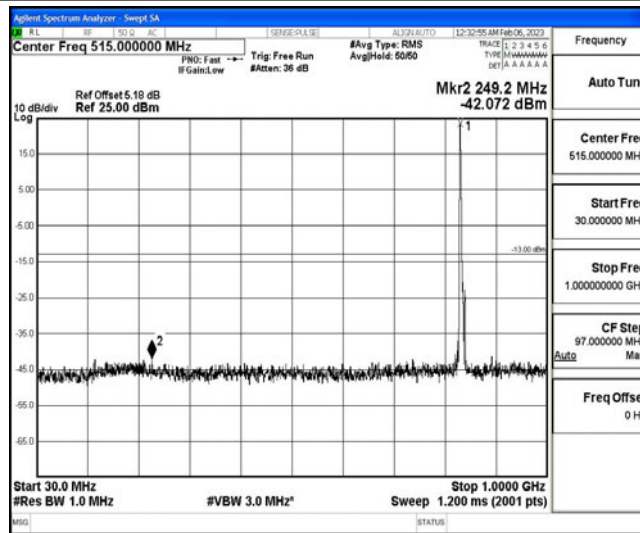

Band5-5MHz-16QAM-20425-1RB#0-Range4:1000~10000MHz

Band5-5MHz-16QAM-20525-1RB#0-Range1:0.009~0.15MHz

Band5-5MHz-16QAM-20525-1RB#0-Range2:0.15~30MHz

Band5-5MHz-16QAM-20525-1RB#0-Range3:30~1000MHz

Band5-5MHz-16QAM-20525-1RB#0-Range4:1000~10000MHz