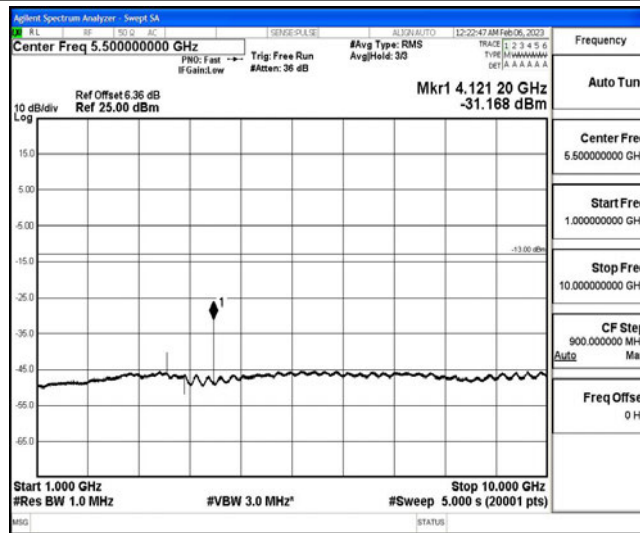

Band5-3MHz-16QAM-20415-1RB#0-Range3:30~1000MHz

Band5-3MHz-16QAM-20415-1RB#0-Range4:1000~10000MHz

Band5-3MHz-16QAM-20525-1RB#0-Range1:0.009~0.15MHz

Band5-3MHz-16QAM-20525-1RB#0-Range2:0.15~30MHz

Band5-3MHz-16QAM-20525-1RB#0-Range3:30~1000MHz

Band5-3MHz-16QAM-20525-1RB#0-Range4:1000~10000MHz

Band5-3MHz-16QAM-20635-1RB#0-Range1:0.009~0.15MHz

Band5-3MHz-16QAM-20635-1RB#0-Range2:0.15~30MHz

Band5-3MHz-16QAM-20635-1RB#0-Range3:30~1000MHz

Band5-3MHz-16QAM-20635-1RB#0-Range4:1000~10000MHz