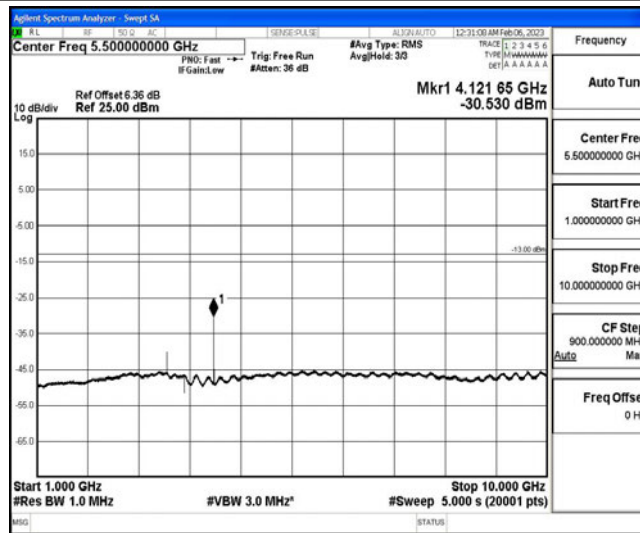

Band5-5MHz-QPSK-20425-1RB#0-Range1:0.009~0.15MHz

Band5-5MHz-QPSK-20425-1RB#0-Range2:0.15~30MHz

Band5-5MHz-QPSK-20425-1RB#0-Range3:30~1000MHz

Band5-5MHz-QPSK-20425-1RB#0-Range4:1000~10000MHz

Band5-5MHz-QPSK-20525-1RB#0-Range1:0.009~0.15MHz

Band5-5MHz-QPSK-20525-1RB#0-Range2:0.15~30MHz

Band5-5MHz-QPSK-20525-1RB#0-Range3:30~1000MHz

Band5-5MHz-QPSK-20525-1RB#0-Range4:1000~10000MHz

Band5-5MHz-QPSK-20625-1RB#0-Range1:0.009~0.15MHz

Band5-5MHz-QPSK-20625-1RB#0-Range2:0.15~30MHz