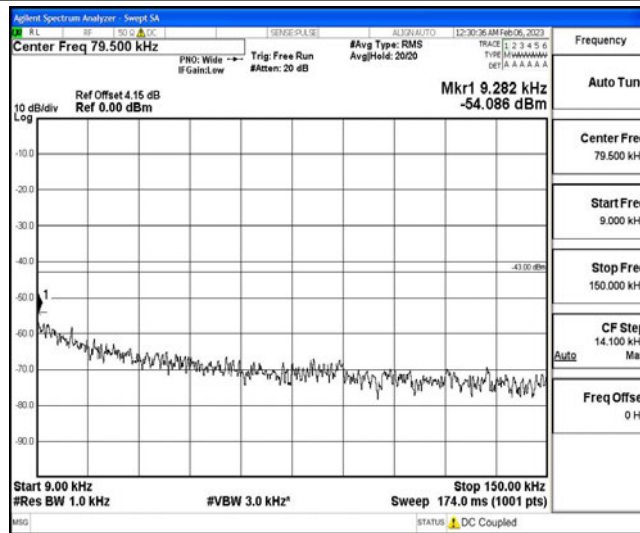

Band5-5MHz-QPSK-20425-1RB#0-Range1:0.009~0.15MHz