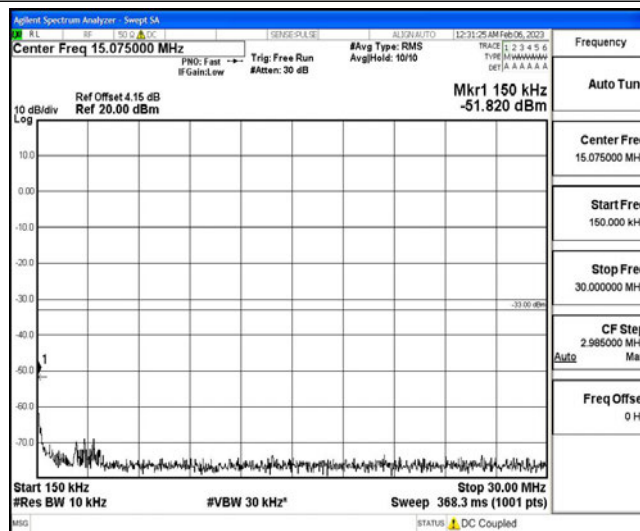

Band5-5MHz-QPSK-20625-1RB#0-Range3:30~1000MHz

Band5-5MHz-QPSK-20625-1RB#0-Range4:1000~10000MHz

Band5-5MHz-16QAM-20425-1RB#0-Range1:0.009~0.15MHz

Band5-5MHz-16QAM-20425-1RB#0-Range2:0.15~30MHz

Band5-5MHz-16QAM-20425-1RB#0-Range3:30~1000MHz

Band5-5MHz-16QAM-20425-1RB#0-Range4:1000~10000MHz

Band5-5MHz-16QAM-20525-1RB#0-Range1:0.009~0.15MHz

Band5-5MHz-16QAM-20525-1RB#0-Range2:0.15~30MHz

Band5-5MHz-16QAM-20525-1RB#0-Range3:30~1000MHz

Band5-5MHz-16QAM-20525-1RB#0-Range4:1000~10000MHz