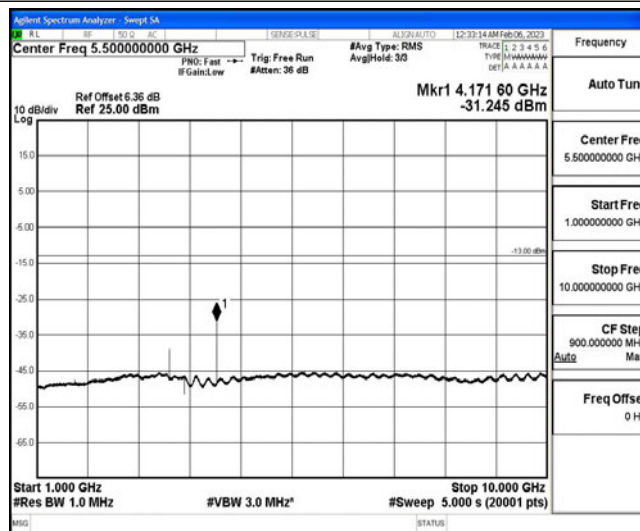

Band5-5MHz-16QAM-20425-1RB#0-Range4:1000~10000MHz

Band5-5MHz-16QAM-20525-1RB#0-Range1:0.009~0.15MHz

Band5-5MHz-16QAM-20525-1RB#0-Range2:0.15~30MHz

Band5-5MHz-16QAM-20525-1RB#0-Range3:30~1000MHz

Band5-5MHz-16QAM-20525-1RB#0-Range4:1000~10000MHz