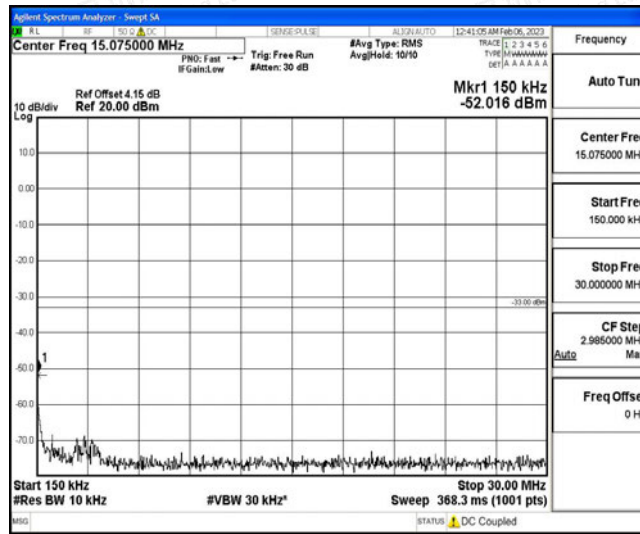

Band5-10MHz-QPSK-20525-1RB#0-Range3:30~1000MHz

Band5-10MHz-QPSK-20525-1RB#0-Range4:1000~10000MHz

Band5-10MHz-QPSK-20600-1RB#0-Range1:0.009~0.15MHz

Band5-10MHz-QPSK-20600-1RB#0-Range2:0.15~30MHz

Band5-10MHz-QPSK-20600-1RB#0-Range3:30~1000MHz

Band5-10MHz-QPSK-20600-1RB#0-Range4:1000~10000MHz

Band5-10MHz-16QAM-20450-1RB#0-Range1:0.009~0.15MHz

Band5-10MHz-16QAM-20450-1RB#0-Range2:0.15~30MHz

Band5-10MHz-16QAM-20450-1RB#0-Range3:30~1000MHz

Band5-10MHz-16QAM-20450-1RB#0-Range4:1000~10000MHz

Band5-10MHz-16QAM-20525-1RB#0-Range1:0.009~0.15MHz

Band5-10MHz-16QAM-20525-1RB#0-Range2:0.15~30MHz

Band5-10MHz-16QAM-20525-1RB#0-Range3:30~1000MHz

Band5-10MHz-16QAM-20525-1RB#0-Range4:1000~10000MHz

Band5-10MHz-16QAM-20600-1RB#0-Range1:0.009~0.15MHz