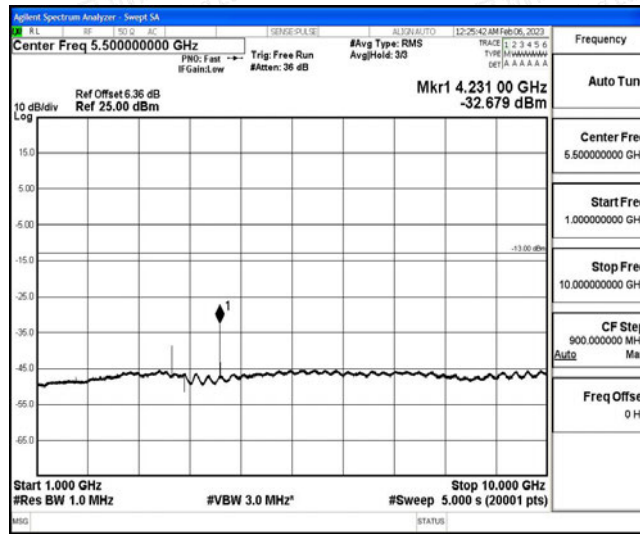

Band5-3MHz-16QAM-20525-1RB#0-Range4:1000~10000MHz

Band5-3MHz-16QAM-20635-1RB#0-Range1:0.009~0.15MHz

Band5-3MHz-16QAM-20635-1RB#0-Range2:0.15~30MHz

Band5-3MHz-16QAM-20635-1RB#0-Range3:30~1000MHz

Band5-3MHz-16QAM-20635-1RB#0-Range4:1000~10000MHz