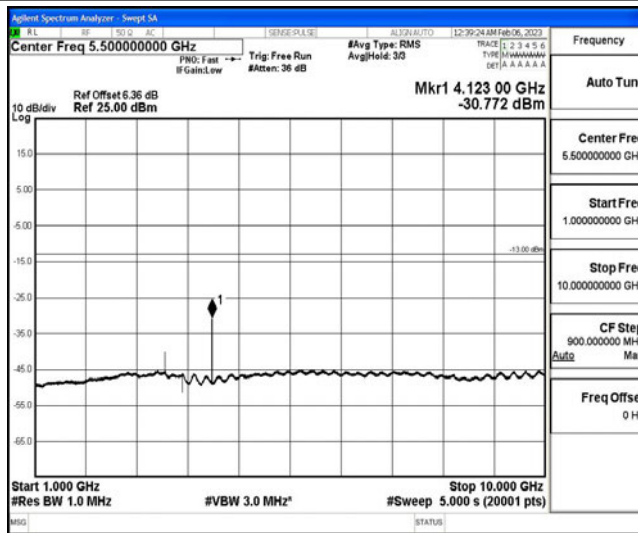

Band5-10MHz-QPSK-20450-1RB#0-Range2:0.15~30MHz

Band5-10MHz-QPSK-20450-1RB#0-Range3:30~1000MHz

Band5-10MHz-QPSK-20450-1RB#0-Range4:1000~10000MHz

Band5-10MHz-QPSK-20525-1RB#0-Range1:0.009~0.15MHz

Band5-10MHz-QPSK-20525-1RB#0-Range2:0.15~30MHz

Band5-10MHz-QPSK-20525-1RB#0-Range3:30~1000MHz

Band5-10MHz-QPSK-20525-1RB#0-Range4:1000~10000MHz

Band5-10MHz-QPSK-20600-1RB#0-Range1:0.009~0.15MHz

Band5-10MHz-QPSK-20600-1RB#0-Range2:0.15~30MHz

Band5-10MHz-QPSK-20600-1RB#0-Range3:30~1000MHz