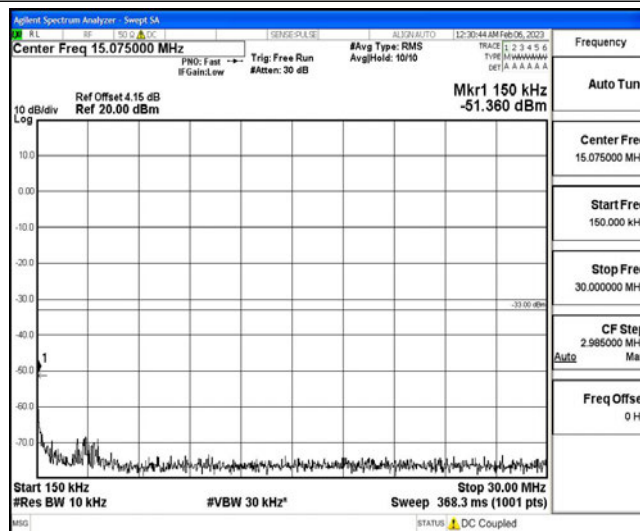

Band5-3MHz-16QAM-20525-1RB#0-Range4:1000~10000MHz

Band5-3MHz-16QAM-20635-1RB#0-Range1:0.009~0.15MHz

Band5-3MHz-16QAM-20635-1RB#0-Range2:0.15~30MHz

Band5-3MHz-16QAM-20635-1RB#0-Range3:30~1000MHz

Band5-3MHz-16QAM-20635-1RB#0-Range4:1000~10000MHz

Band5-5MHz-QPSK-20425-1RB#0-Range1:0.009~0.15MHz

Band5-5MHz-QPSK-20425-1RB#0-Range2:0.15~30MHz

Band5-5MHz-QPSK-20425-1RB#0-Range3:30~1000MHz

Band5-5MHz-QPSK-20425-1RB#0-Range4:1000~10000MHz

Band5-5MHz-QPSK-20525-1RB#0-Range1:0.009~0.15MHz