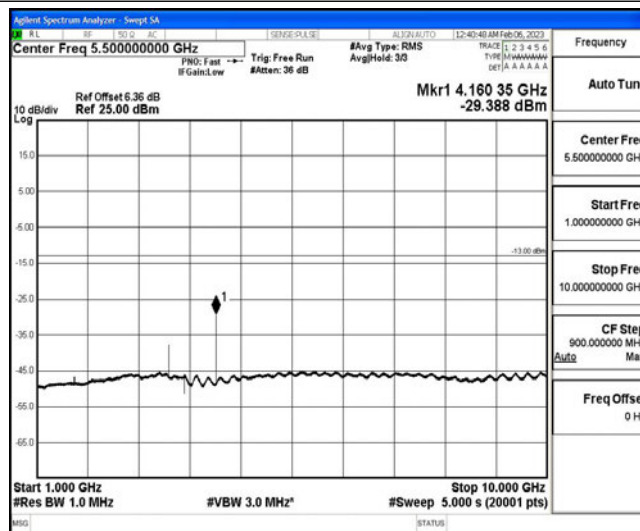

Band5-10MHz-QPSK-20450-1RB#0-Range2:0.15~30MHz

Band5-10MHz-QPSK-20450-1RB#0-Range3:30~1000MHz

Band5-10MHz-QPSK-20450-1RB#0-Range4:1000~10000MHz

Band5-10MHz-QPSK-20525-1RB#0-Range1:0.009~0.15MHz

Band5-10MHz-QPSK-20525-1RB#0-Range2:0.15~30MHz

Band5-10MHz-QPSK-20525-1RB#0-Range3:30~1000MHz

Band5-10MHz-QPSK-20525-1RB#0-Range4:1000~10000MHz

Band5-10MHz-QPSK-20600-1RB#0-Range1:0.009~0.15MHz

Band5-10MHz-QPSK-20600-1RB#0-Range2:0.15~30MHz

Band5-10MHz-QPSK-20600-1RB#0-Range3:30~1000MHz