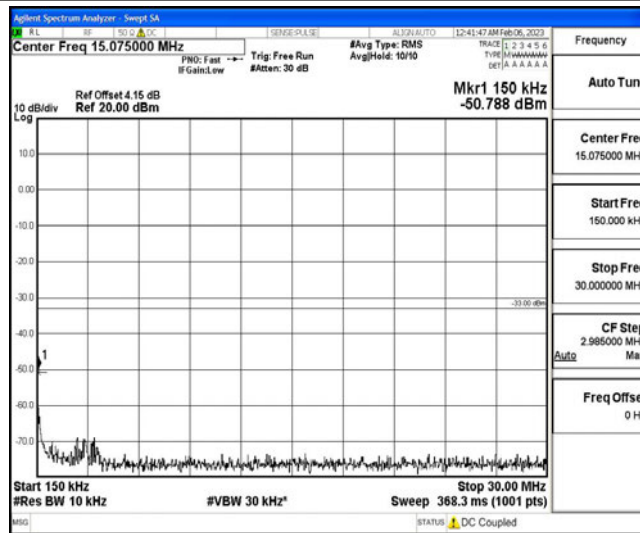

Band5-10MHz-QPSK-20525-1RB#0-Range3:30~1000MHz

Band5-10MHz-QPSK-20525-1RB#0-Range4:1000~10000MHz

Band5-10MHz-QPSK-20600-1RB#0-Range1:0.009~0.15MHz

Band5-10MHz-QPSK-20600-1RB#0-Range2:0.15~30MHz

Band5-10MHz-QPSK-20600-1RB#0-Range3:30~1000MHz