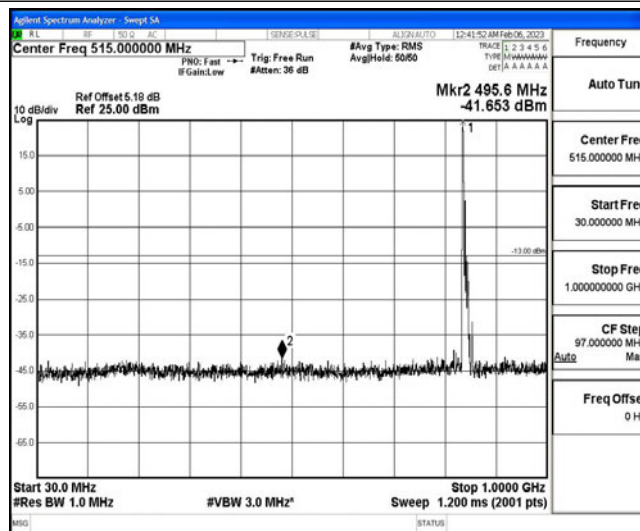

Band5-10MHz-QPSK-20525-1RB#0-Range3:30~1000MHz

Band5-10MHz-QPSK-20525-1RB#0-Range4:1000~10000MHz

Band5-10MHz-QPSK-20600-1RB#0-Range1:0.009~0.15MHz

Band5-10MHz-QPSK-20600-1RB#0-Range2:0.15~30MHz

Band5-10MHz-QPSK-20600-1RB#0-Range3:30~1000MHz