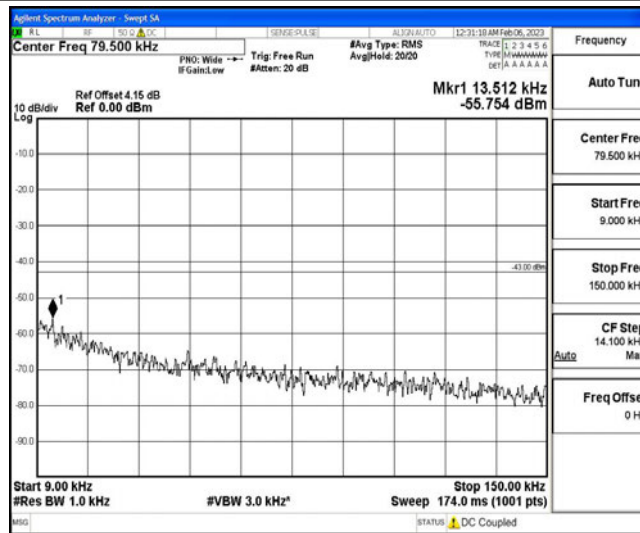

Band5-5MHz-QPSK-20625-1RB#0-Range3:30~1000MHz

Band5-5MHz-QPSK-20625-1RB#0-Range4:1000~10000MHz

Band5-5MHz-16QAM-20425-1RB#0-Range1:0.009~0.15MHz

Band5-5MHz-16QAM-20425-1RB#0-Range2:0.15~30MHz

Band5-5MHz-16QAM-20425-1RB#0-Range3:30~1000MHz