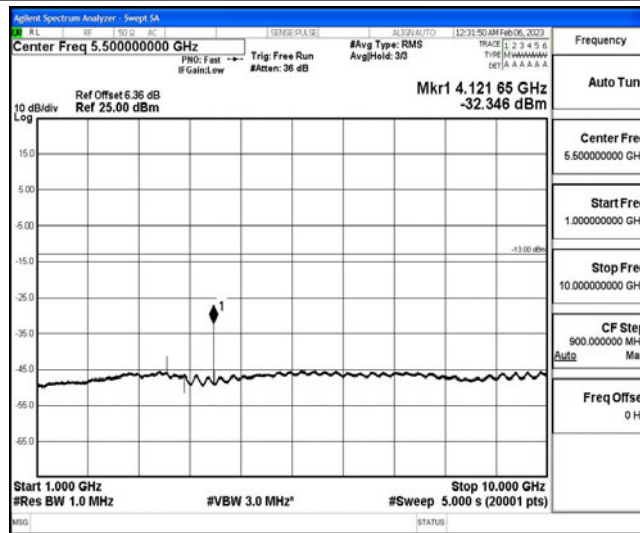

Band5-5MHz-QPSK-20625-1RB#0-Range3:30~1000MHz

Band5-5MHz-QPSK-20625-1RB#0-Range4:1000~10000MHz

Band5-5MHz-16QAM-20425-1RB#0-Range1:0.009~0.15MHz

Band5-5MHz-16QAM-20425-1RB#0-Range2:0.15~30MHz

Band5-5MHz-16QAM-20425-1RB#0-Range3:30~1000MHz

Band5-5MHz-16QAM-20425-1RB#0-Range4:1000~10000MHz

Band5-5MHz-16QAM-20525-1RB#0-Range1:0.009~0.15MHz

Band5-5MHz-16QAM-20525-1RB#0-Range2:0.15~30MHz

Band5-5MHz-16QAM-20525-1RB#0-Range3:30~1000MHz

Band5-5MHz-16QAM-20525-1RB#0-Range4:1000~10000MHz