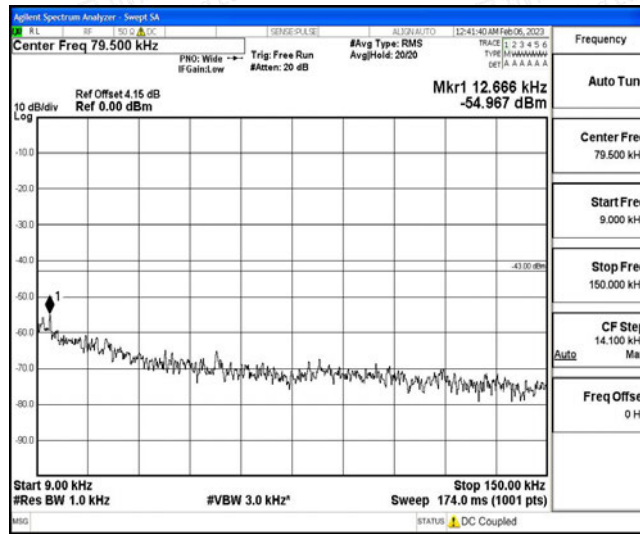

Band5-10MHz-QPSK-20525-1RB#0-Range3:30~1000MHz

Band5-10MHz-QPSK-20525-1RB#0-Range4:1000~10000MHz

Band5-10MHz-QPSK-20600-1RB#0-Range1:0.009~0.15MHz

Band5-10MHz-QPSK-20600-1RB#0-Range2:0.15~30MHz

Band5-10MHz-QPSK-20600-1RB#0-Range3:30~1000MHz