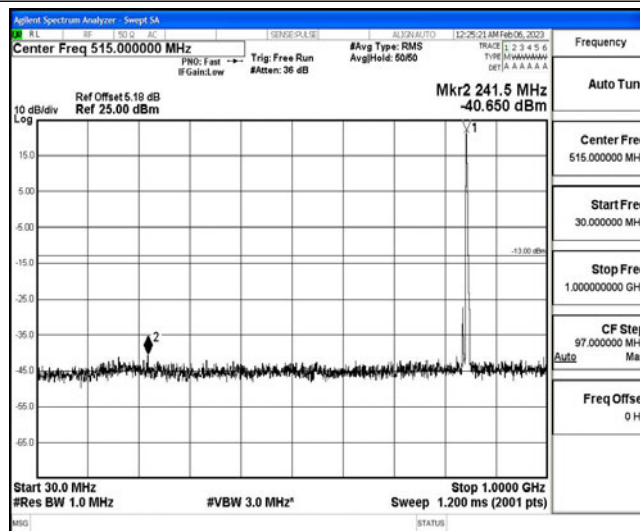

Band5-3MHz-16QAM-20525-1RB#0-Range4:1000~10000MHz

Band5-3MHz-16QAM-20635-1RB#0-Range1:0.009~0.15MHz

Band5-3MHz-16QAM-20635-1RB#0-Range2:0.15~30MHz

Band5-3MHz-16QAM-20635-1RB#0-Range3:30~1000MHz

Band5-3MHz-16QAM-20635-1RB#0-Range4:1000~10000MHz