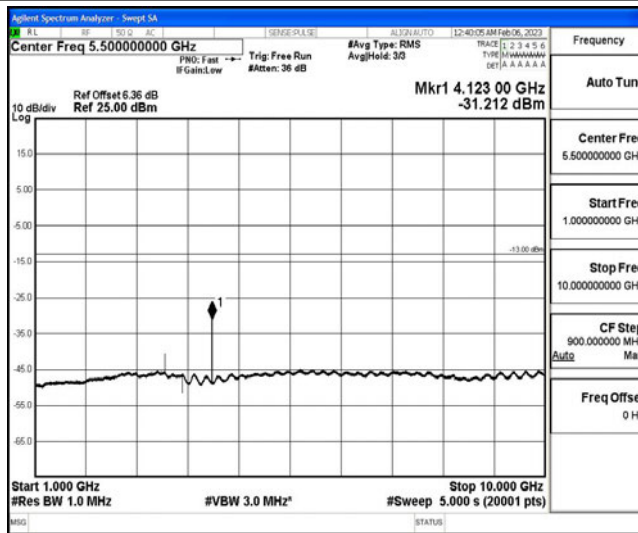

Band5-10MHz-QPSK-20600-1RB#0-Range4:1000~10000MHz

Band5-10MHz-16QAM-20450-1RB#0-Range1:0.009~0.15MHz

Band5-10MHz-16QAM-20450-1RB#0-Range2:0.15~30MHz

Band5-10MHz-16QAM-20450-1RB#0-Range3:30~1000MHz

Band5-10MHz-16QAM-20450-1RB#0-Range4:1000~10000MHz

Band5-10MHz-16QAM-20525-1RB#0-Range1:0.009~0.15MHz

Band5-10MHz-16QAM-20525-1RB#0-Range2:0.15~30MHz

Band5-10MHz-16QAM-20525-1RB#0-Range3:30~1000MHz

Band5-10MHz-16QAM-20525-1RB#0-Range4:1000~10000MHz

Band5-10MHz-16QAM-20600-1RB#0-Range1:0.009~0.15MHz