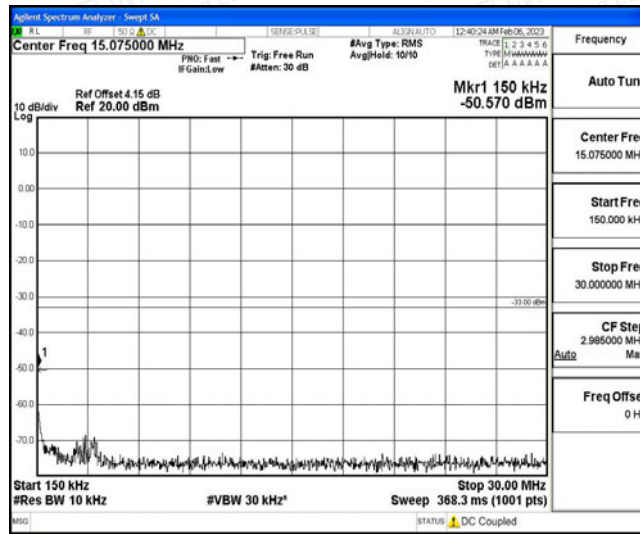

Band5-10MHz-QPSK-20450-1RB#0-Range2:0.15~30MHz

Band5-10MHz-QPSK-20450-1RB#0-Range3:30~1000MHz

Band5-10MHz-QPSK-20450-1RB#0-Range4:1000~10000MHz

Band5-10MHz-QPSK-20525-1RB#0-Range1:0.009~0.15MHz

Band5-10MHz-QPSK-20525-1RB#0-Range2:0.15~30MHz

Band5-10MHz-QPSK-20525-1RB#0-Range3:30~1000MHz

Band5-10MHz-QPSK-20525-1RB#0-Range4:1000~10000MHz

Band5-10MHz-QPSK-20600-1RB#0-Range1:0.009~0.15MHz

Band5-10MHz-QPSK-20600-1RB#0-Range2:0.15~30MHz

Band5-10MHz-QPSK-20600-1RB#0-Range3:30~1000MHz