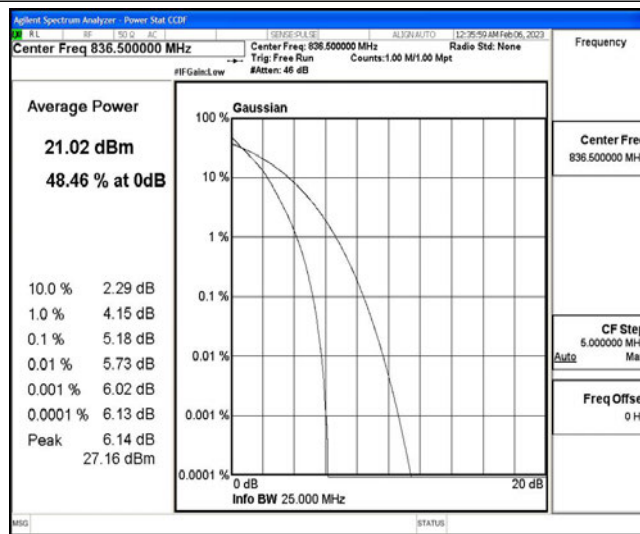

Band5-5MHz-QPSK-20525-25RB#0