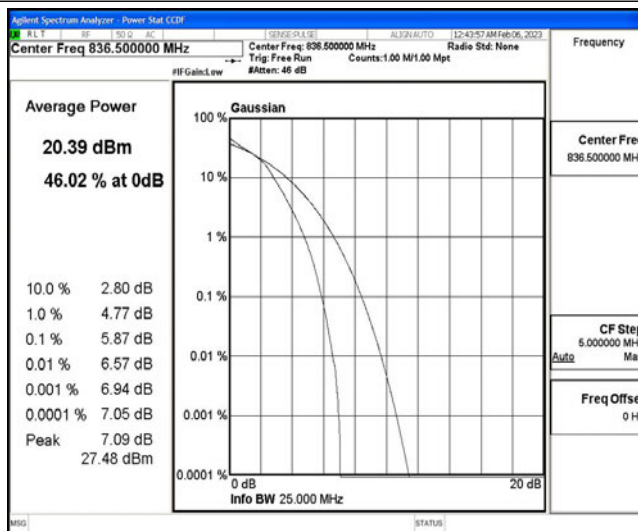

Band5-5MHz-16QAM-20525-25RB#0

Band5-5MHz-16QAM-20625-25RB#0

Band5-10MHz-QPSK-20450-50RB#0

Band5-10MHz-QPSK-20525-50RB#0

Band5-10MHz-QPSK-20600-50RB#0

Band5-10MHz-16QAM-20450-50RB#0

Band5-10MHz-16QAM-20525-50RB#0