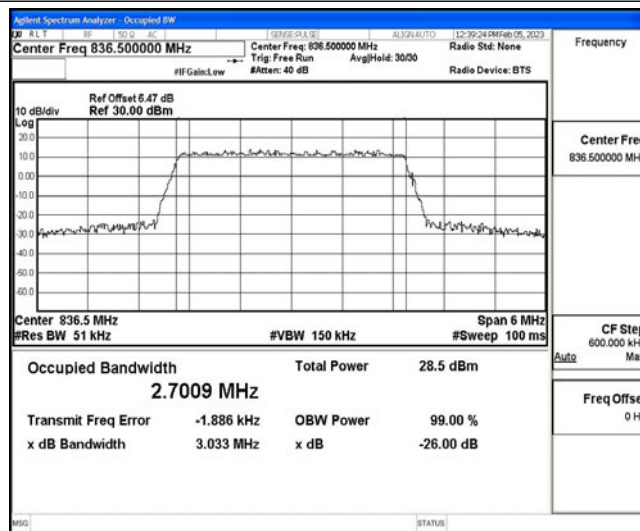

Band5-3MHz-16QAM-20525-15RB#0