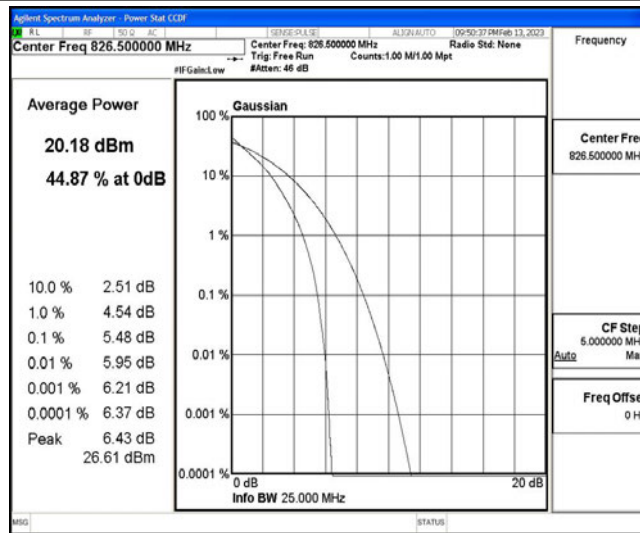

Band5-5MHz-QPSK-20425-25RB#0