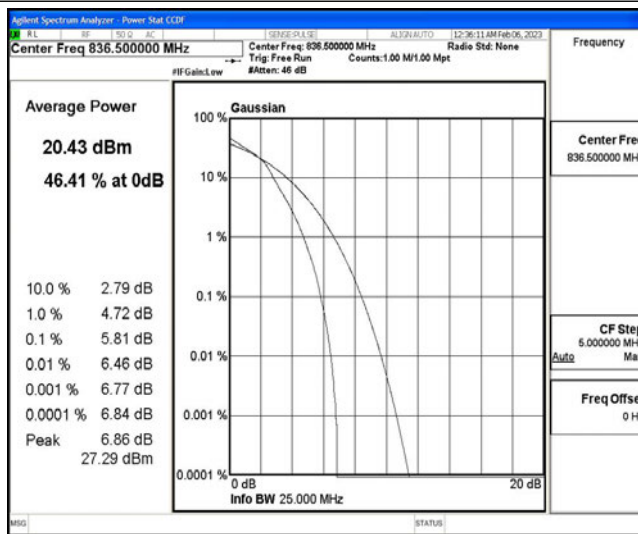

Band5-5MHz-16QAM-20525-25RB#0