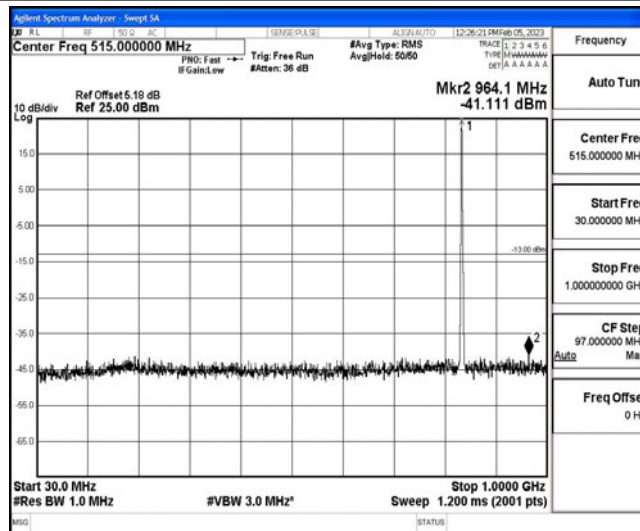

Band5-1.4MHz-QPSK-20525-1RB#0-Range1:0.009~0.15MHz

Band5-1.4MHz-QPSK-20525-1RB#0-Range2:0.15~30MHz

Band5-1.4MHz-QPSK-20525-1RB#0-Range3:30~1000MHz

Band5-1.4MHz-QPSK-20525-1RB#0-Range4:1000~10000MHz

Band5-1.4MHz-QPSK-20643-1RB#0-Range1:0.009~0.15MHz