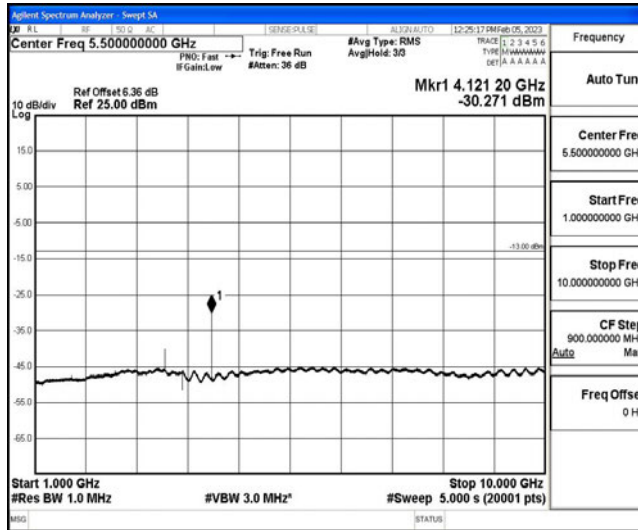

### Test Graphs

Band5-1.4MHz-QPSK-20407-1RB#0-Range1:0.009~0.15MHz

Band5-1.4MHz-QPSK-20407-1RB#0-Range2:0.15~30MHz

Band5-1.4MHz-QPSK-20407-1RB#0-Range3:30~1000MHz

Band5-1.4MHz-QPSK-20407-1RB#0-Range4:1000~10000MHz