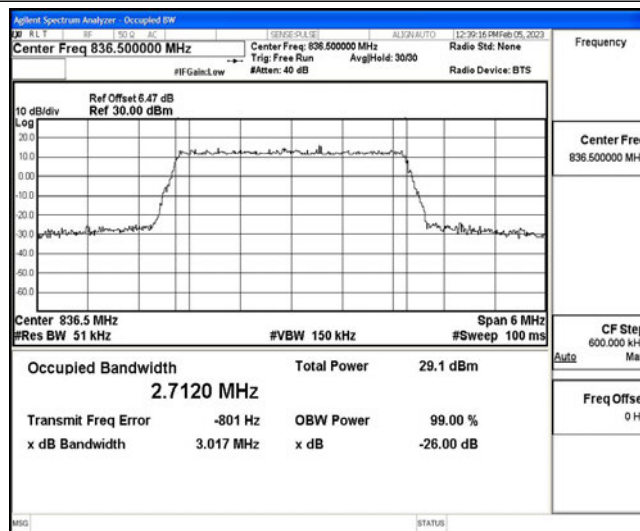

### Test Graphs

Band5-1.4MHz-QPSK-20643-6RB#0

Band5-1.4MHz-16QAM-20407-6RB#0

Band5-1.4MHz-16QAM-20525-6RB#0

Band5-1.4MHz-16QAM-20643-6RB#0

Band5-3MHz-QPSK-20415-15RB#0

Band5-3MHz-QPSK-20525-15RB#0

**Band5-3MHz-QPSK-20635-15RB#0**