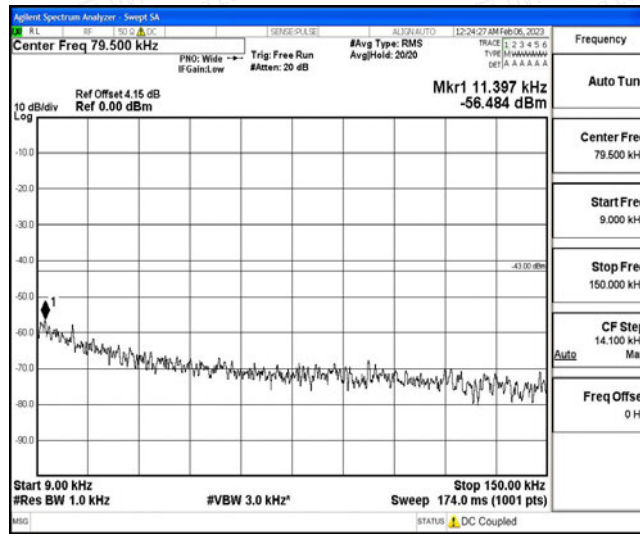

Band5-3MHz-QPSK-20525-1RB#0-Range2:0.15~30MHz

Band5-3MHz-QPSK-20525-1RB#0-Range3:30~1000MHz

Band5-3MHz-QPSK-20525-1RB#0-Range4:1000~10000MHz

Band5-3MHz-QPSK-20635-1RB#0-Range1:0.009~0.15MHz

Band5-3MHz-QPSK-20635-1RB#0-Range2:0.15~30MHz