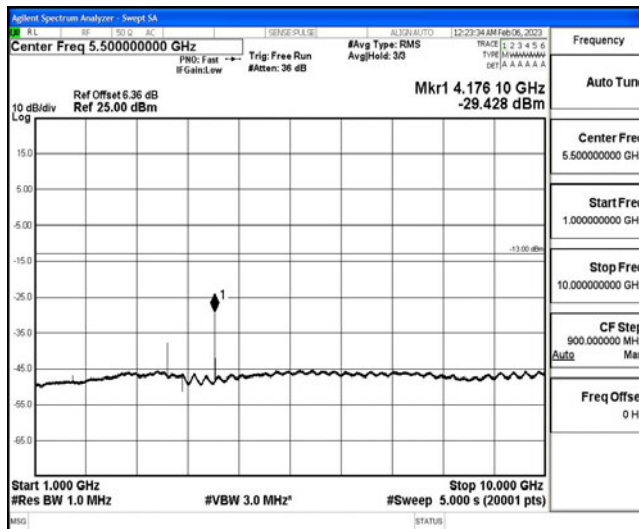

Band5-3MHz-QPSK-20415-1RB#0-Range1:0.009~0.15MHz

Band5-3MHz-QPSK-20415-1RB#0-Range2:0.15~30MHz

Band5-3MHz-QPSK-20415-1RB#0-Range3:30~1000MHz

Band5-3MHz-QPSK-20415-1RB#0-Range4:1000~10000MHz

Band5-3MHz-QPSK-20525-1RB#0-Range1:0.009~0.15MHz

Band5-3MHz-QPSK-20525-1RB#0-Range2:0.15~30MHz

Band5-3MHz-QPSK-20525-1RB#0-Range3:30~1000MHz

Band5-3MHz-QPSK-20525-1RB#0-Range4:1000~10000MHz

Band5-3MHz-QPSK-20635-1RB#0-Range1:0.009~0.15MHz

Band5-3MHz-QPSK-20635-1RB#0-Range2:0.15~30MHz