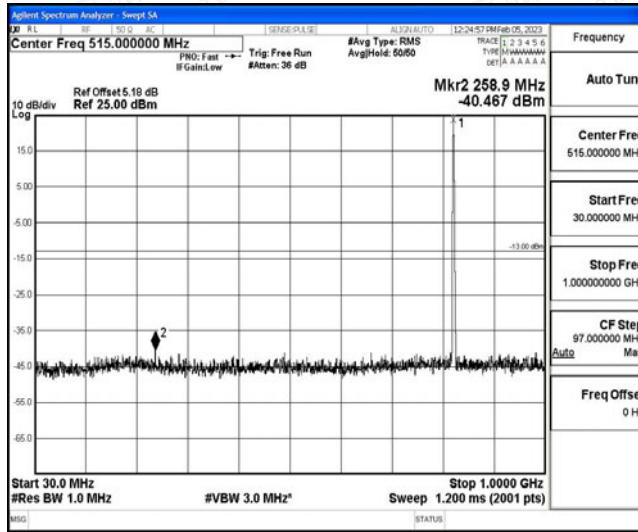

### Test Graphs

Band5-1.4MHz-QPSK-20407-1RB#0-Range1:0.009~0.15MHz

Band5-1.4MHz-QPSK-20407-1RB#0-Range2:0.15~30MHz

Band5-1.4MHz-QPSK-20407-1RB#0-Range3:30~1000MHz

Band5-1.4MHz-QPSK-20407-1RB#0-Range4:1000~10000MHz