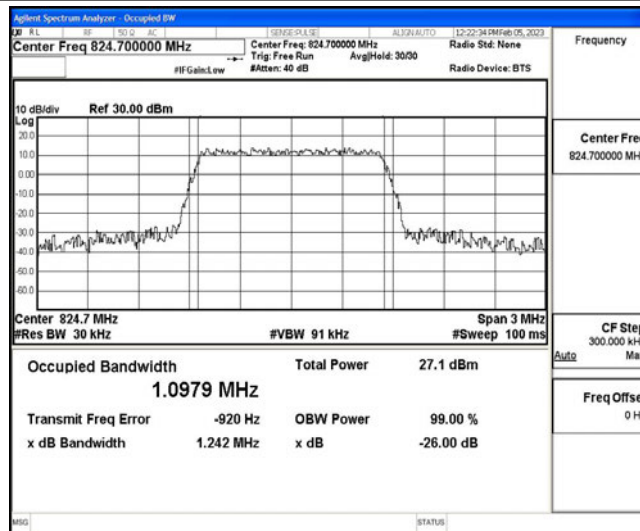

### Test Graphs

Band5-1.4MHz-QPSK-20643-6RB#0

Band5-1.4MHz-16QAM-20407-6RB#0

Band5-1.4MHz-16QAM-20525-6RB#0

Band5-1.4MHz-16QAM-20643-6RB#0

Band5-3MHz-QPSK-20415-15RB#0

Band5-3MHz-QPSK-20525-15RB#0

**Band5-3MHz-QPSK-20635-15RB#0**