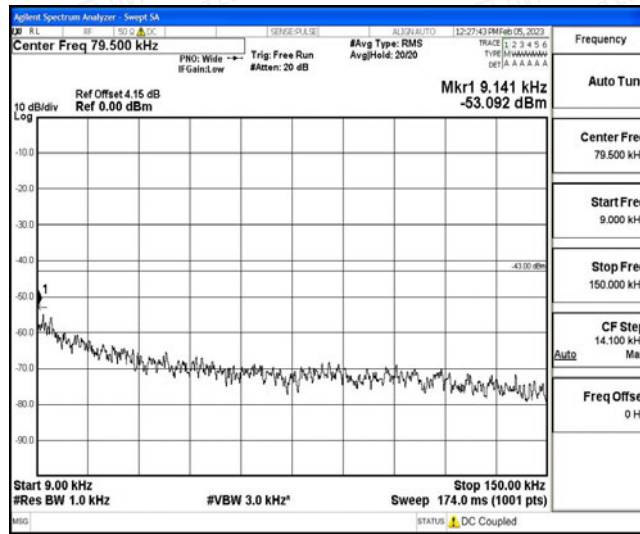

Band5-1.4MHz-QPSK-20525-1RB#0-Range1:0.009~0.15MHz

Band5-1.4MHz-QPSK-20525-1RB#0-Range2:0.15~30MHz

Band5-1.4MHz-QPSK-20525-1RB#0-Range3:30~1000MHz

Band5-1.4MHz-QPSK-20525-1RB#0-Range4:1000~10000MHz

Band5-1.4MHz-QPSK-20643-1RB#0-Range1:0.009~0.15MHz