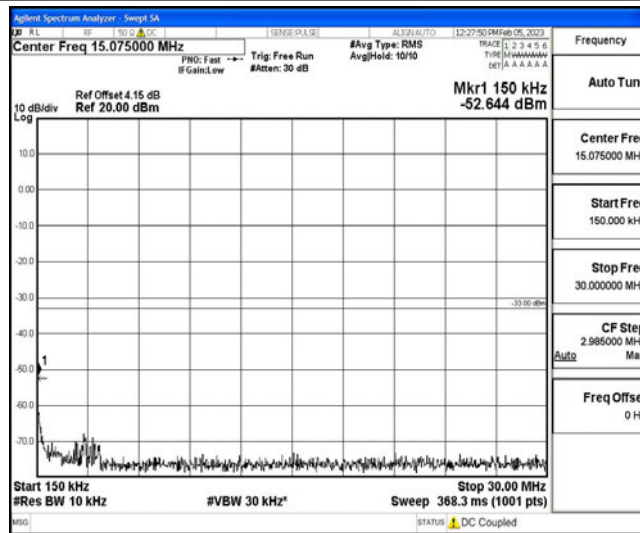

Band5-1.4MHz-QPSK-20643-1RB#0-Range2:0.15~30MHz