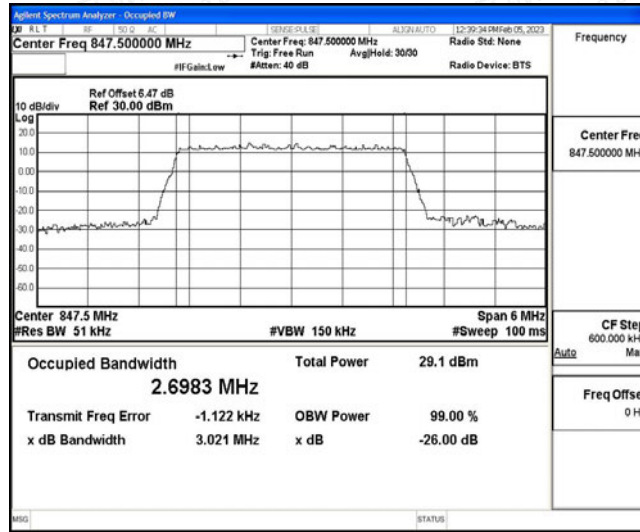

### Test Graphs

Band5-1.4MHz-QPSK-20643-6RB#0

Band5-1.4MHz-16QAM-20407-6RB#0

Band5-1.4MHz-16QAM-20525-6RB#0

Band5-1.4MHz-16QAM-20643-6RB#0

Band5-3MHz-QPSK-20415-15RB#0

Band5-3MHz-QPSK-20525-15RB#0

**Band5-3MHz-QPSK-20635-15RB#0**