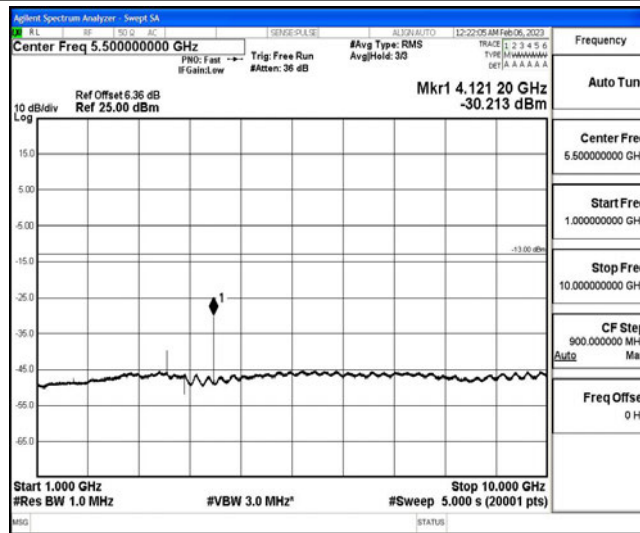

Band5-3MHz-QPSK-20415-1RB#0-Range1:0.009~0.15MHz

Band5-3MHz-QPSK-20415-1RB#0-Range2:0.15~30MHz

Band5-3MHz-QPSK-20415-1RB#0-Range3:30~1000MHz

Band5-3MHz-QPSK-20415-1RB#0-Range4:1000~10000MHz

Band5-3MHz-QPSK-20525-1RB#0-Range1:0.009~0.15MHz