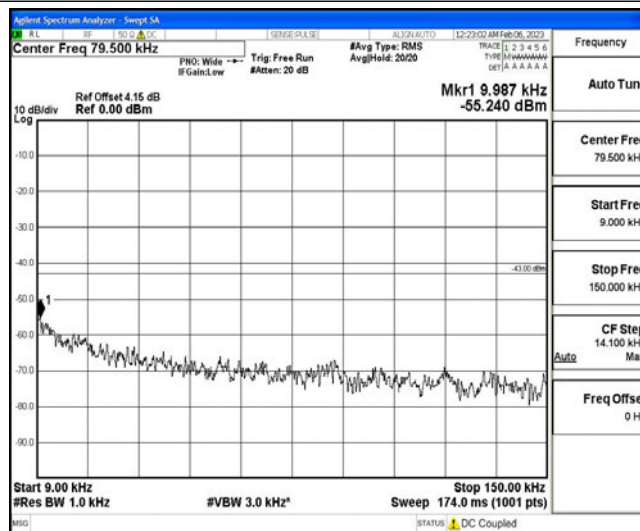

Band5-3MHz-QPSK-20415-1RB#0-Range1:0.009~0.15MHz

Band5-3MHz-QPSK-20415-1RB#0-Range2:0.15~30MHz

Band5-3MHz-QPSK-20415-1RB#0-Range3:30~1000MHz

Band5-3MHz-QPSK-20415-1RB#0-Range4:1000~10000MHz

Band5-3MHz-QPSK-20525-1RB#0-Range1:0.009~0.15MHz