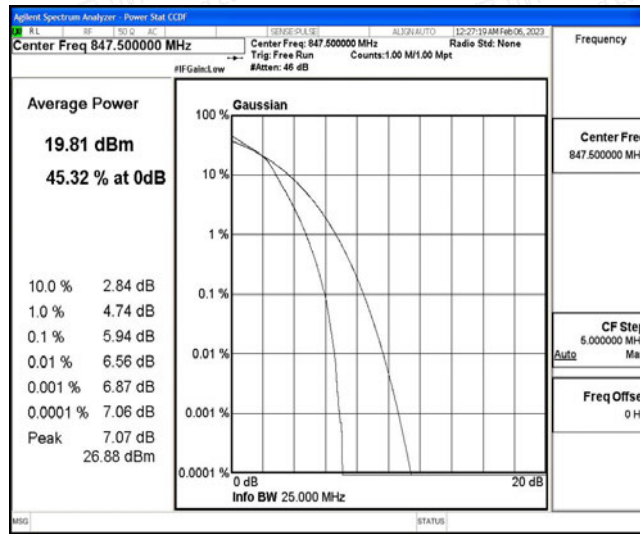

Band5-3MHz-16QAM-20635-15RB#0