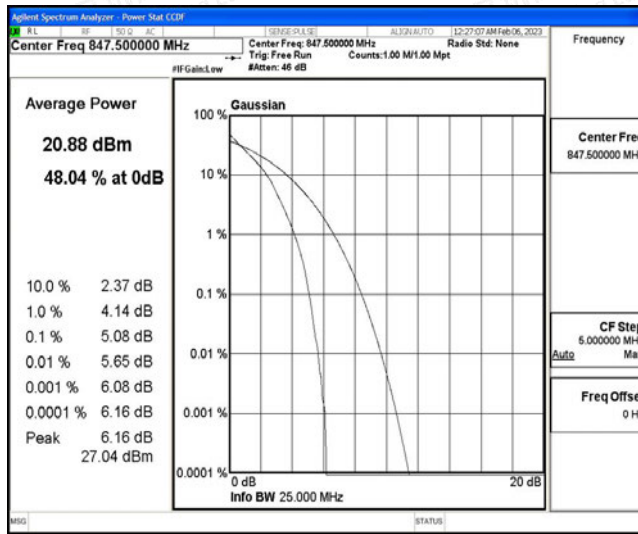

### Test Graphs

Band5-1.4MHz-QPSK-20643-6RB#0

Band5-1.4MHz-16QAM-20407-6RB#0

Band5-1.4MHz-16QAM-20525-6RB#0

Band5-1.4MHz-16QAM-20643-6RB#0

Band5-3MHz-QPSK-20415-15RB#0

Band5-3MHz-QPSK-20525-15RB#0

Band5-3MHz-QPSK-20635-15RB#0