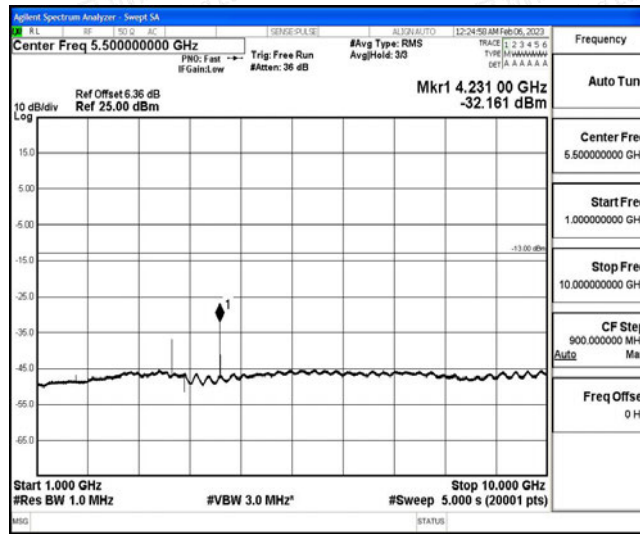

Band5-3MHz-QPSK-20635-1RB#0-Range4:1000~10000MHz