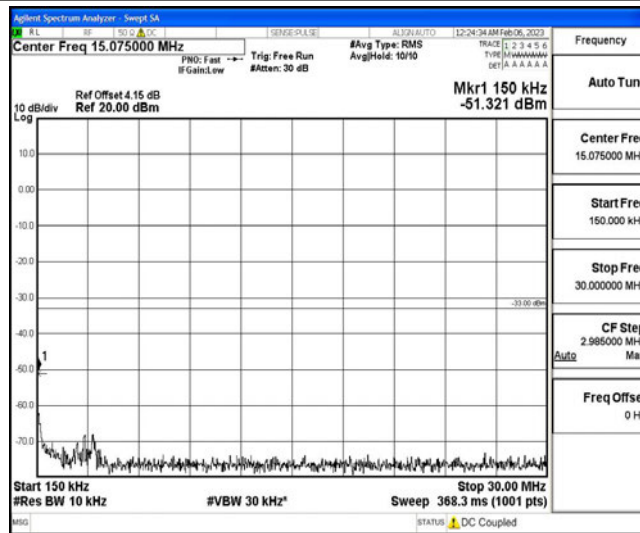

Band5-3MHz-QPSK-20525-1RB#0-Range2:0.15~30MHz

Band5-3MHz-QPSK-20525-1RB#0-Range3:30~1000MHz

Band5-3MHz-QPSK-20525-1RB#0-Range4:1000~10000MHz

Band5-3MHz-QPSK-20635-1RB#0-Range1:0.009~0.15MHz

Band5-3MHz-QPSK-20635-1RB#0-Range2:0.15~30MHz