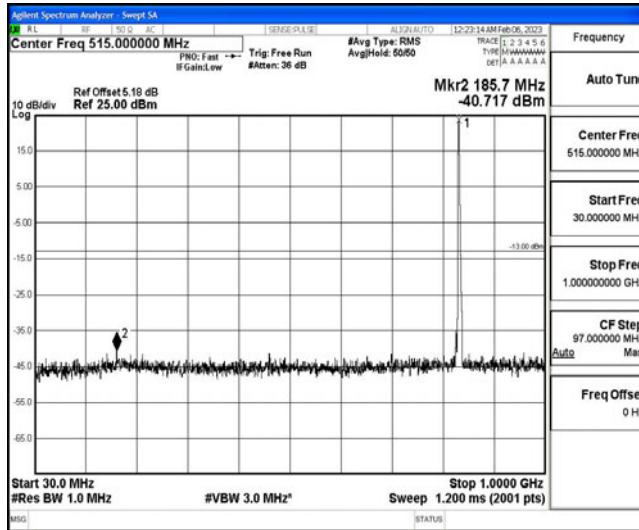

Band5-3MHz-QPSK-20525-1RB#0-Range3:30~1000MHz