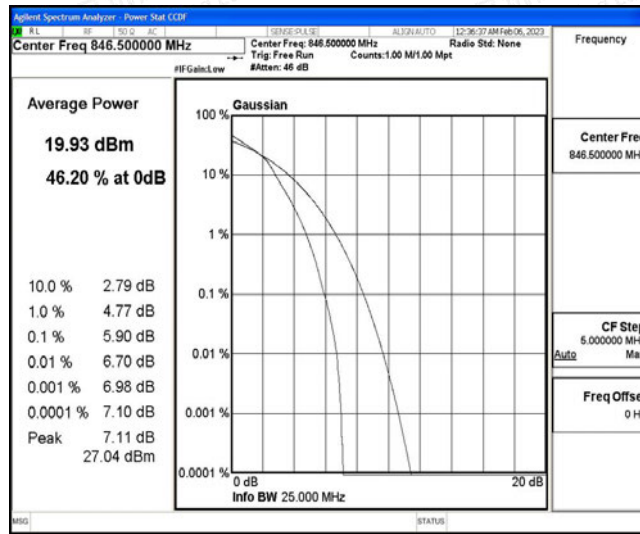

Band5-5MHz-16QAM-20625-25RB#0