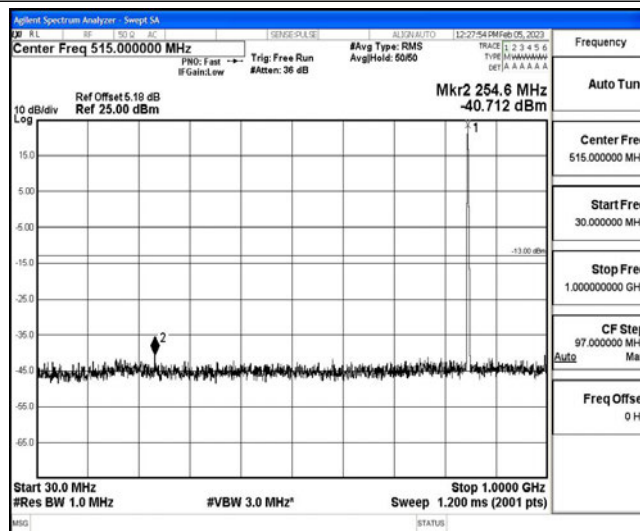

Band5-1.4MHz-QPSK-20643-1RB#0-Range3:30~1000MHz