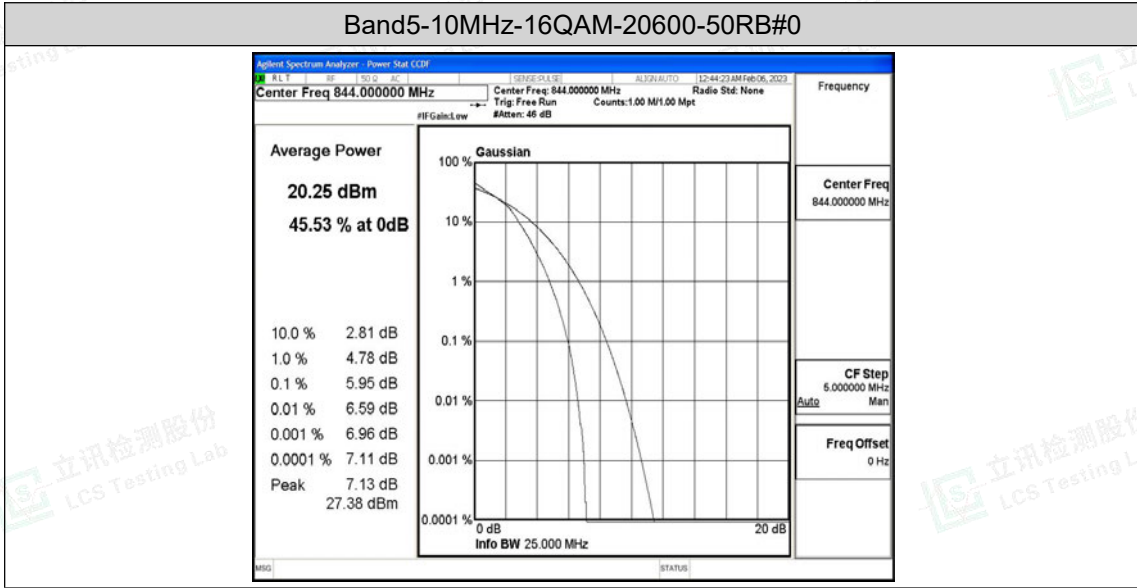

Band5-10MHz-16QAM-20600-50RB#0