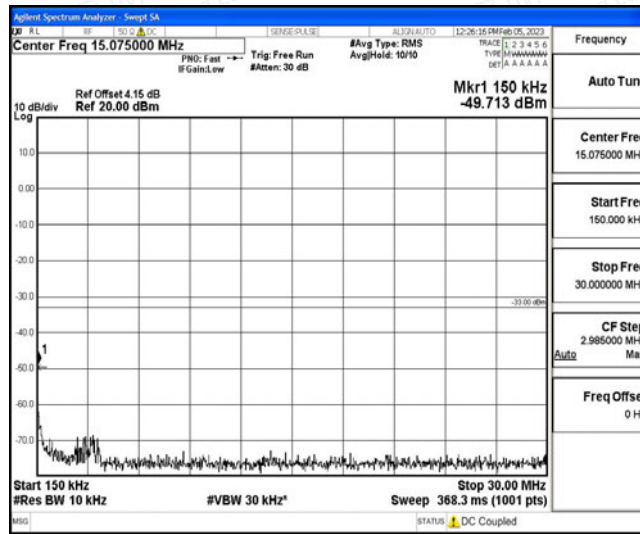

Band5-1.4MHz-QPSK-20525-1RB#0-Range2:0.15~30MHz