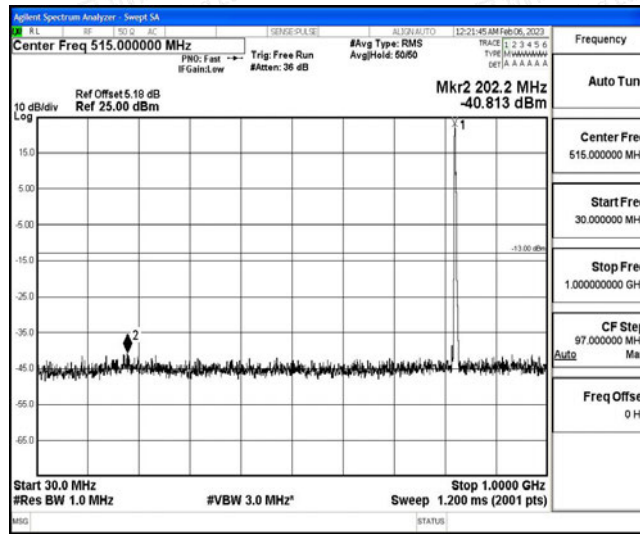

Band5-3MHz-QPSK-20415-1RB#0-Range1:0.009~0.15MHz

Band5-3MHz-QPSK-20415-1RB#0-Range2:0.15~30MHz

Band5-3MHz-QPSK-20415-1RB#0-Range3:30~1000MHz

Band5-3MHz-QPSK-20415-1RB#0-Range4:1000~10000MHz

Band5-3MHz-QPSK-20525-1RB#0-Range1:0.009~0.15MHz