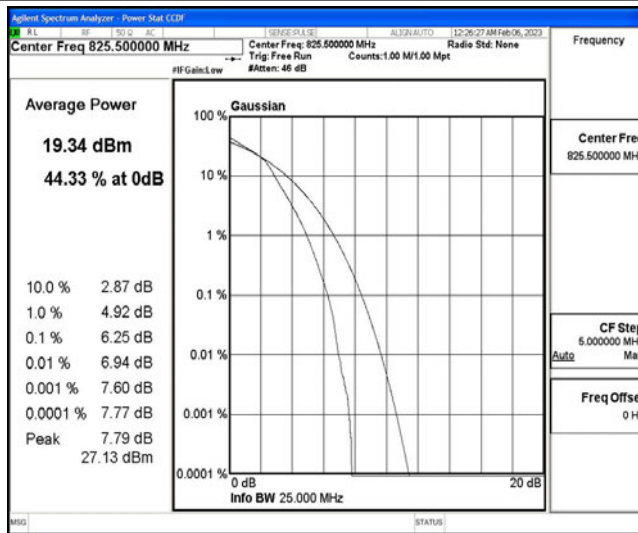

Band5-3MHz-16QAM-20415-15RB#0