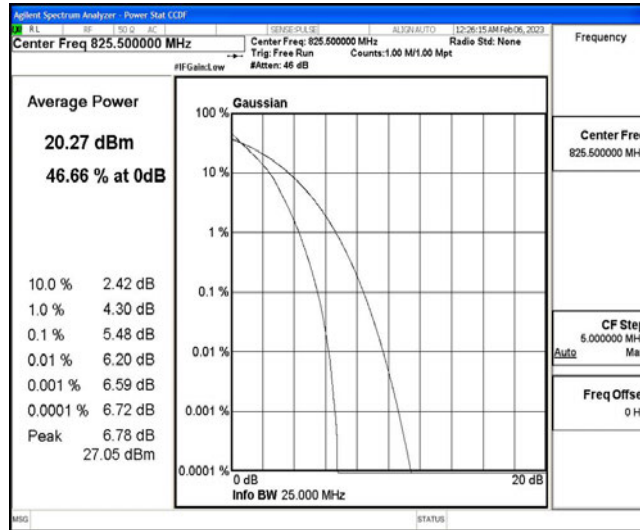

### Test Graphs

Band5-1.4MHz-QPSK-20643-6RB#0

Band5-1.4MHz-16QAM-20407-6RB#0

Band5-1.4MHz-16QAM-20525-6RB#0

Band5-1.4MHz-16QAM-20643-6RB#0

Band5-3MHz-QPSK-20415-15RB#0

Band5-3MHz-QPSK-20525-15RB#0

Band5-3MHz-QPSK-20635-15RB#0