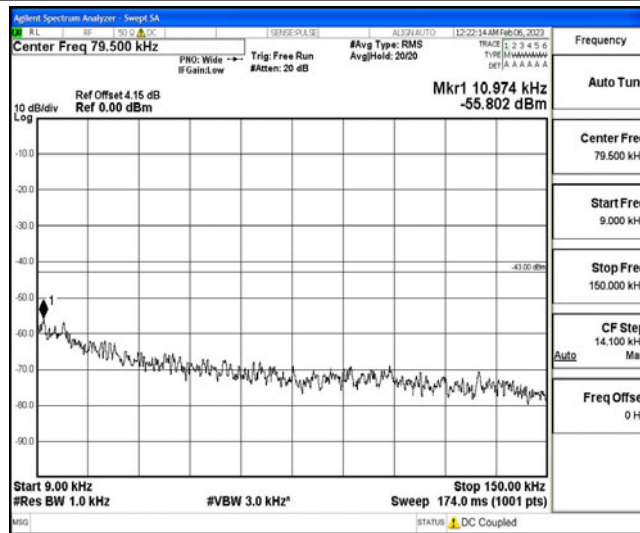

Band5-3MHz-QPSK-20635-1RB#0-Range3:30~1000MHz

Band5-3MHz-QPSK-20635-1RB#0-Range4:1000~10000MHz

Band5-3MHz-16QAM-20415-1RB#0-Range1:0.009~0.15MHz

Band5-3MHz-16QAM-20415-1RB#0-Range2:0.15~30MHz