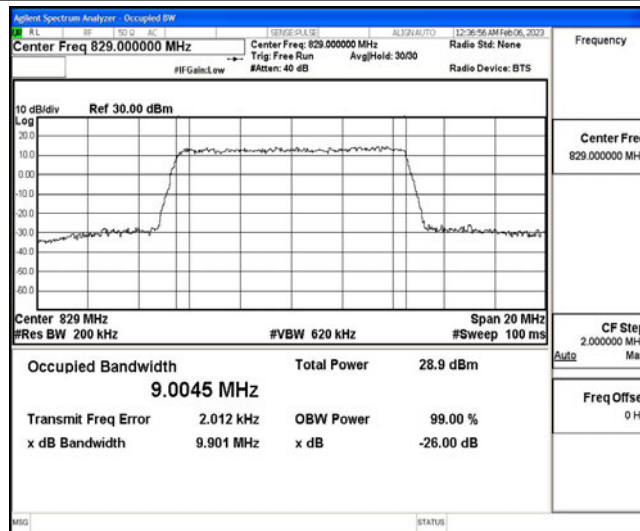

Band5-5MHz-16QAM-20525-25RB#0

**Band5-5MHz-16QAM-20625-25RB#0**

**Band5-10MHz-QPSK-20450-50RB#0**

**Band5-10MHz-QPSK-20525-50RB#0**

Band5-10MHz-QPSK-20600-50RB#0

Band5-10MHz-16QAM-20450-50RB#0

Band5-10MHz-16QAM-20525-50RB#0