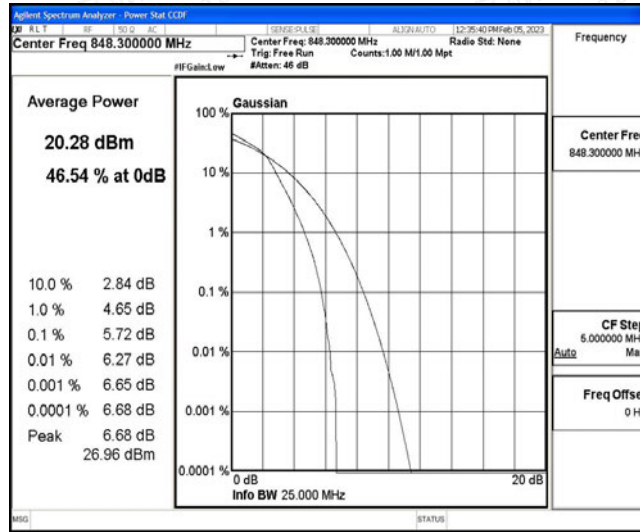

### Test Graphs

Band5-1.4MHz-QPSK-20643-6RB#0

Band5-1.4MHz-16QAM-20407-6RB#0

Band5-1.4MHz-16QAM-20525-6RB#0

Band5-1.4MHz-16QAM-20643-6RB#0

Band5-3MHz-QPSK-20415-15RB#0

Band5-3MHz-QPSK-20525-15RB#0

Band5-3MHz-QPSK-20635-15RB#0