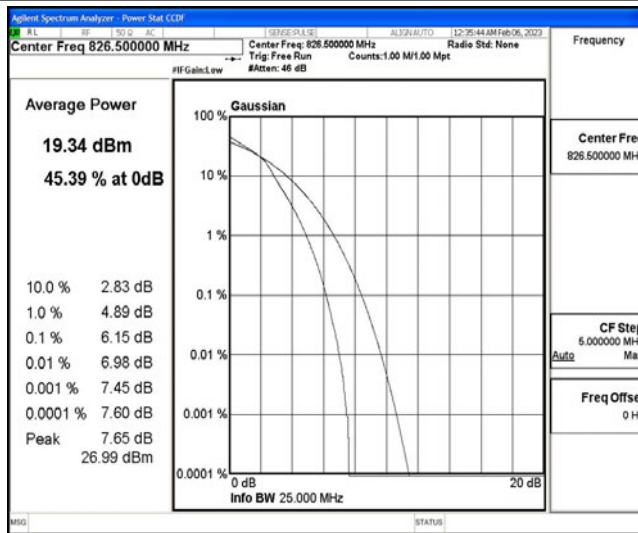

Band5-5MHz-16QAM-20425-25RB#0