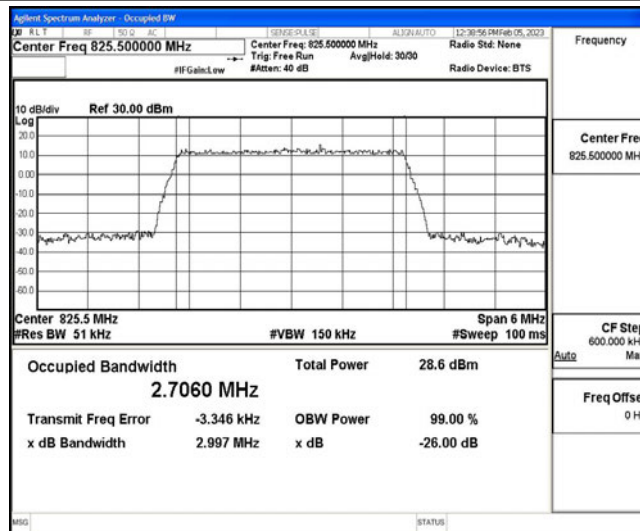

### Test Graphs

Band5-1.4MHz-QPSK-20643-6RB#0

Band5-1.4MHz-16QAM-20407-6RB#0

Band5-1.4MHz-16QAM-20525-6RB#0

Band5-1.4MHz-16QAM-20643-6RB#0

Band5-3MHz-QPSK-20415-15RB#0

Band5-3MHz-QPSK-20525-15RB#0

**Band5-3MHz-QPSK-20635-15RB#0**