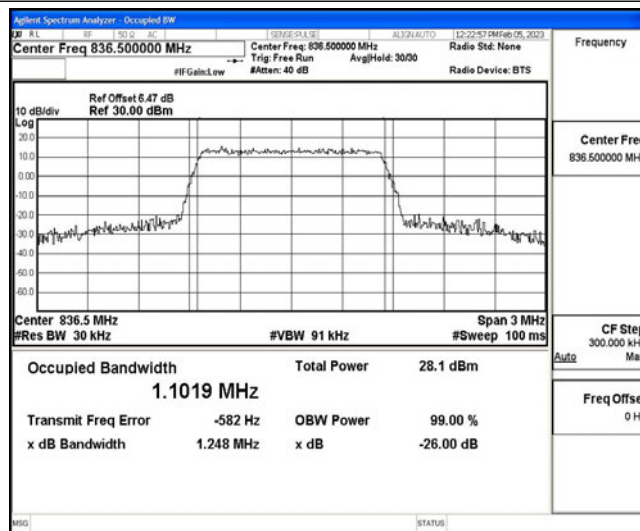

### Test Graphs

Band5-1.4MHz-QPSK-20643-6RB#0

Band5-1.4MHz-16QAM-20407-6RB#0

Band5-1.4MHz-16QAM-20525-6RB#0

Band5-1.4MHz-16QAM-20643-6RB#0

Band5-3MHz-QPSK-20415-15RB#0

Band5-3MHz-QPSK-20525-15RB#0

**Band5-3MHz-QPSK-20635-15RB#0**