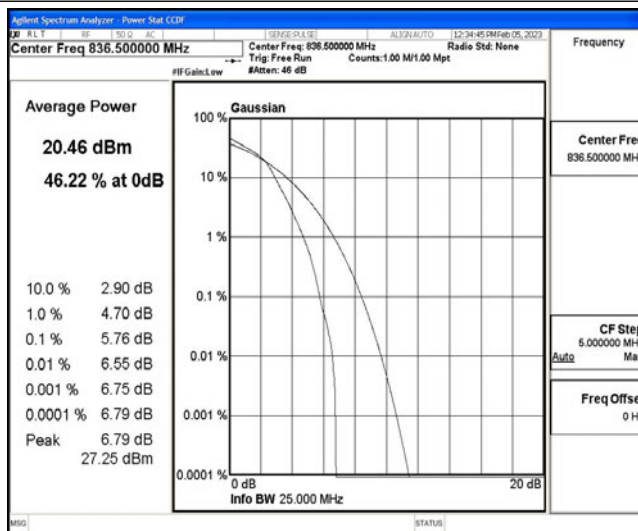

### Test Graphs

Band5-1.4MHz-QPSK-20643-6RB#0

Band5-1.4MHz-16QAM-20407-6RB#0

Band5-1.4MHz-16QAM-20525-6RB#0

Band5-1.4MHz-16QAM-20643-6RB#0

Band5-3MHz-QPSK-20415-15RB#0

Band5-3MHz-QPSK-20525-15RB#0

Band5-3MHz-QPSK-20635-15RB#0