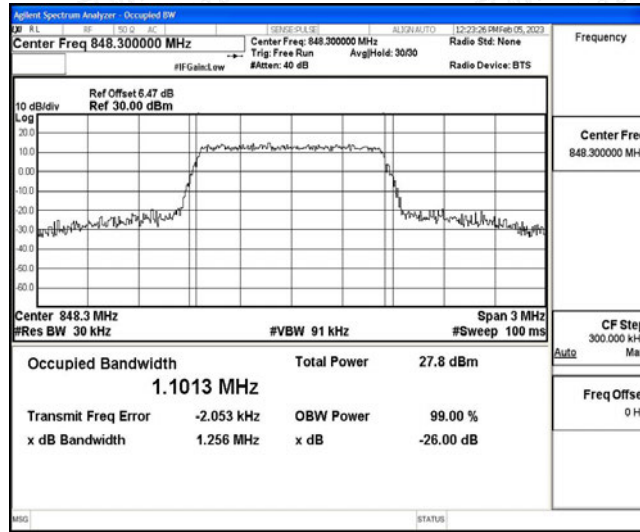

### Test Graphs

Band5-1.4MHz-QPSK-20643-6RB#0

Band5-1.4MHz-16QAM-20407-6RB#0

Band5-1.4MHz-16QAM-20525-6RB#0

Band5-1.4MHz-16QAM-20643-6RB#0

Band5-3MHz-QPSK-20415-15RB#0

Band5-3MHz-QPSK-20525-15RB#0

**Band5-3MHz-QPSK-20635-15RB#0**