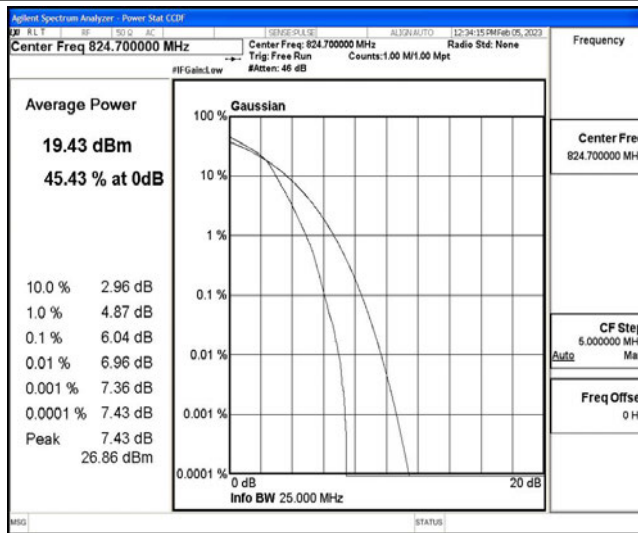

### Test Graphs

Band5-1.4MHz-QPSK-20643-6RB#0

Band5-1.4MHz-16QAM-20407-6RB#0

Band5-1.4MHz-16QAM-20525-6RB#0

Band5-1.4MHz-16QAM-20643-6RB#0

Band5-3MHz-QPSK-20415-15RB#0

Band5-3MHz-QPSK-20525-15RB#0

Band5-3MHz-QPSK-20635-15RB#0