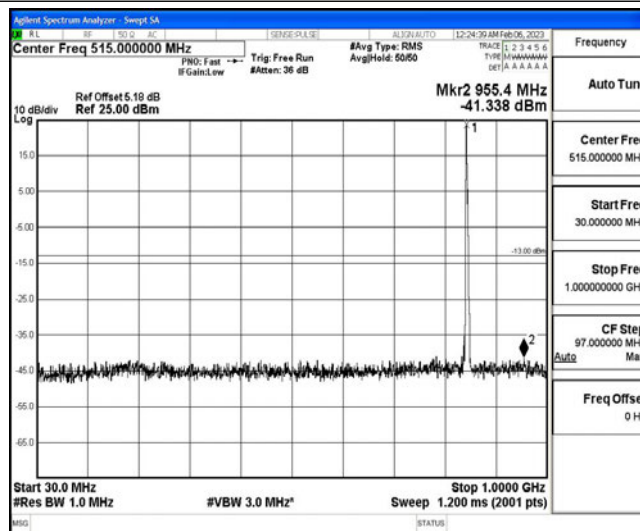

Band5-3MHz-QPSK-20635-1RB#0-Range3:30~1000MHz