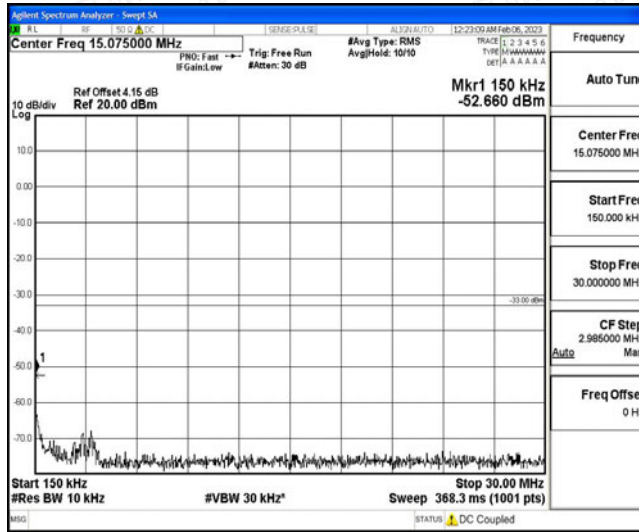

Band5-3MHz-QPSK-20525-1RB#0-Range2:0.15~30MHz