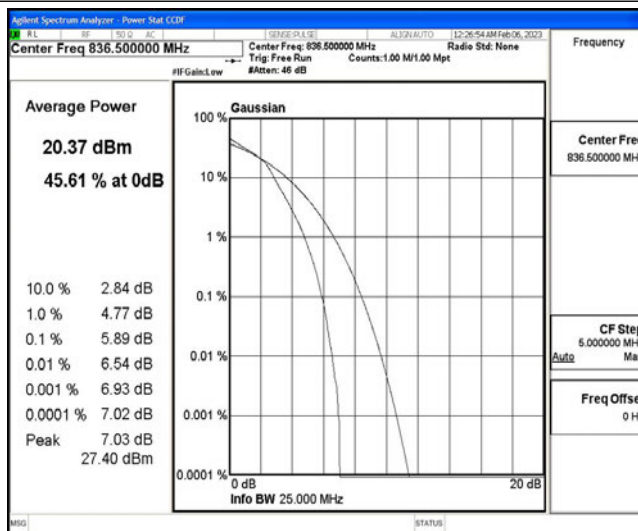

Band5-3MHz-16QAM-20525-15RB#0