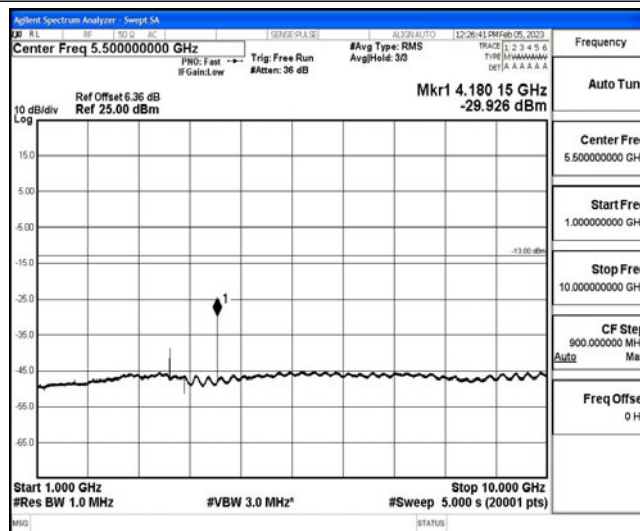

### Test Graphs

Band5-1.4MHz-QPSK-20407-1RB#0-Range1:0.009~0.15MHz

Band5-1.4MHz-QPSK-20407-1RB#0-Range2:0.15~30MHz

Band5-1.4MHz-QPSK-20407-1RB#0-Range3:30~1000MHz

Band5-1.4MHz-QPSK-20407-1RB#0-Range4:1000~10000MHz

Band5-1.4MHz-QPSK-20525-1RB#0-Range1:0.009~0.15MHz

Band5-1.4MHz-QPSK-20525-1RB#0-Range2:0.15~30MHz

Band5-1.4MHz-QPSK-20525-1RB#0-Range3:30~1000MHz

Band5-1.4MHz-QPSK-20525-1RB#0-Range4:1000~10000MHz

Band5-1.4MHz-QPSK-20643-1RB#0-Range1:0.009~0.15MHz