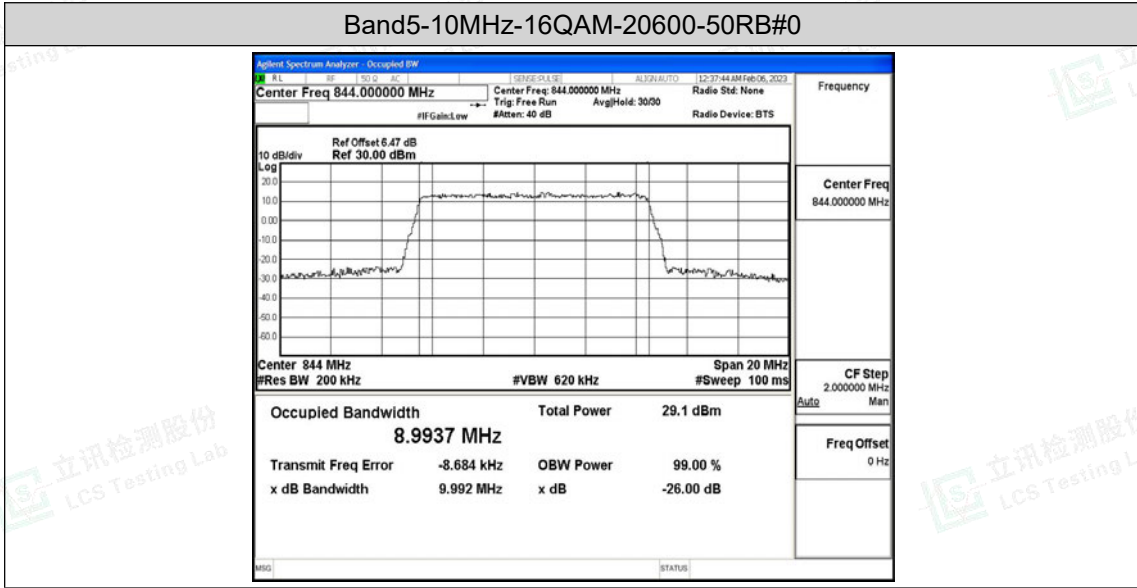

Band5-10MHz-16QAM-20600-50RB#0