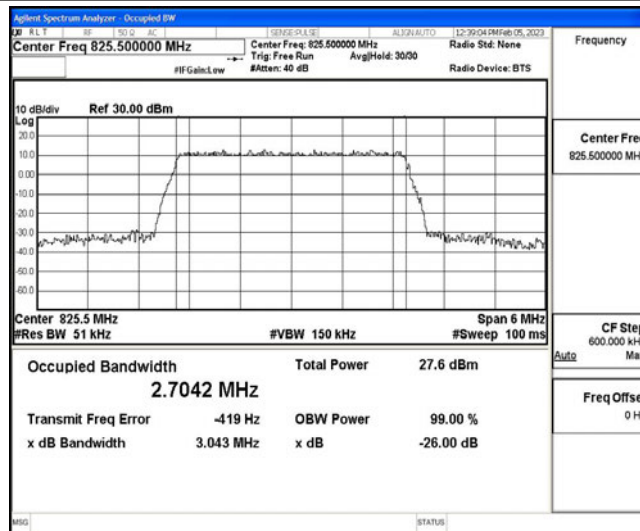

Band5-3MHz-16QAM-20415-15RB#0