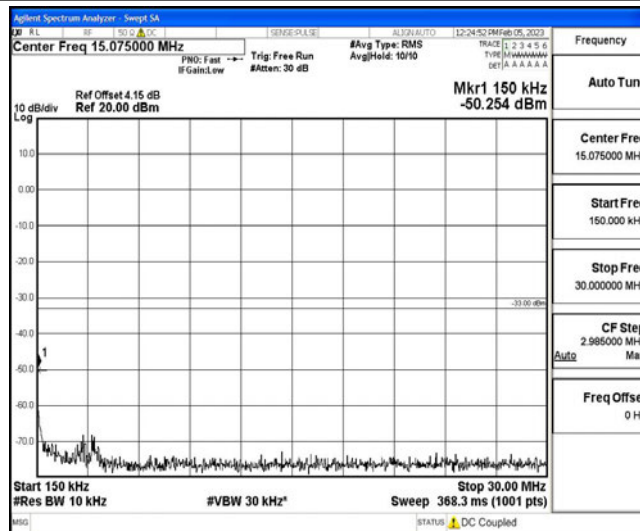

Band5	10MHz	QPSK	20450	1RB#0	Range4:1000~10000MHz	-30.77	PASS
Band5	10MHz	QPSK	20525	1RB#0	Range1:0.009~0.15MHz	-55.56	PASS
Band5	10MHz	QPSK	20525	1RB#0	Range2:0.15~30MHz	-50.57	PASS
Band5	10MHz	QPSK	20525	1RB#0	Range3:30~1000MHz	-40.46	PASS
Band5	10MHz	QPSK	20525	1RB#0	Range4:1000~10000MHz	-29.39	PASS
Band5	10MHz	QPSK	20600	1RB#0	Range1:0.009~0.15MHz	-54.97	PASS
Band5	10MHz	QPSK	20600	1RB#0	Range2:0.15~30MHz	-50.79	PASS
Band5	10MHz	QPSK	20600	1RB#0	Range3:30~1000MHz	-41.65	PASS
Band5	10MHz	QPSK	20600	1RB#0	Range4:1000~10000MHz	-31.51	PASS
Band5	10MHz	16QAM	20450	1RB#0	Range1:0.009~0.15MHz	-55.31	PASS
Band5	10MHz	16QAM	20450	1RB#0	Range2:0.15~30MHz	-50.58	PASS
Band5	10MHz	16QAM	20450	1RB#0	Range3:30~1000MHz	-40.26	PASS
Band5	10MHz	16QAM	20450	1RB#0	Range4:1000~10000MHz	-31.21	PASS
Band5	10MHz	16QAM	20525	1RB#0	Range1:0.009~0.15MHz	-54.71	PASS
Band5	10MHz	16QAM	20525	1RB#0	Range2:0.15~30MHz	-52.02	PASS
Band5	10MHz	16QAM	20525	1RB#0	Range3:30~1000MHz	-41.18	PASS
Band5	10MHz	16QAM	20525	1RB#0	Range4:1000~10000MHz	-31.02	PASS
Band5	10MHz	16QAM	20600	1RB#0	Range1:0.009~0.15MHz	-56.05	PASS
Band5	10MHz	16QAM	20600	1RB#0	Range2:0.15~30MHz	-52.91	PASS
Band5	10MHz	16QAM	20600	1RB#0	Range3:30~1000MHz	-40.89	PASS
Band5	10MHz	16QAM	20600	1RB#0	Range4:1000~10000MHz	-32.32	PASS

### Test Graphs

Band5-1.4MHz-QPSK-20407-1RB#0-Range1:0.009~0.15MHz

Band5-1.4MHz-QPSK-20407-1RB#0-Range2:0.15~30MHz

Band5-1.4MHz-QPSK-20407-1RB#0-Range3:30~1000MHz

Band5-1.4MHz-QPSK-20407-1RB#0-Range4:1000~10000MHz