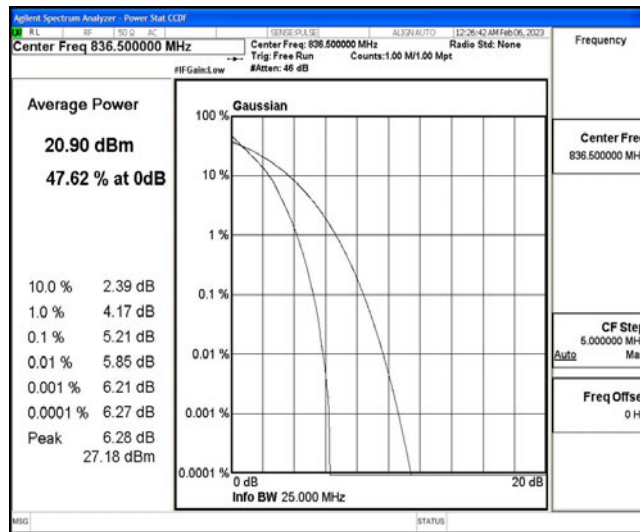

### Test Graphs

Band5-1.4MHz-QPSK-20643-6RB#0

Band5-1.4MHz-16QAM-20407-6RB#0

Band5-1.4MHz-16QAM-20525-6RB#0

Band5-1.4MHz-16QAM-20643-6RB#0

Band5-3MHz-QPSK-20415-15RB#0

Band5-3MHz-QPSK-20525-15RB#0

Band5-3MHz-QPSK-20635-15RB#0