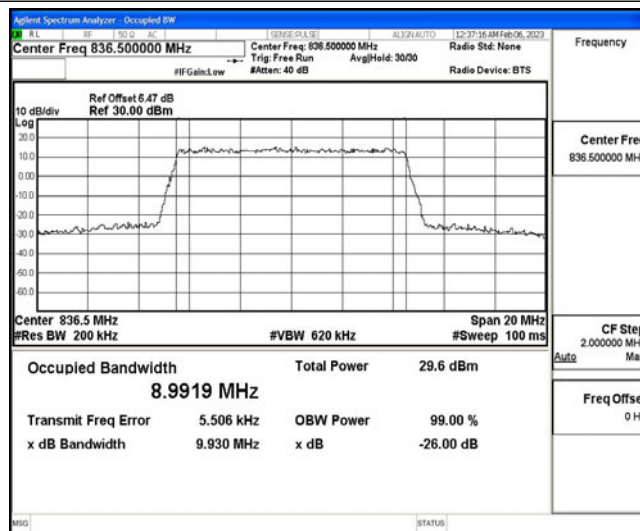

Band5-5MHz-16QAM-20525-25RB#0

**Band5-5MHz-16QAM-20625-25RB#0**

**Band5-10MHz-QPSK-20450-50RB#0**

**Band5-10MHz-QPSK-20525-50RB#0**

Band5-10MHz-QPSK-20600-50RB#0

Band5-10MHz-16QAM-20450-50RB#0

Band5-10MHz-16QAM-20525-50RB#0