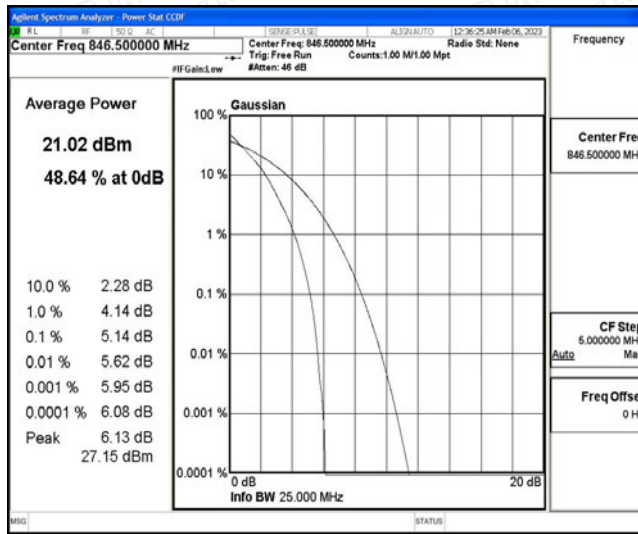

Band5-5MHz-QPSK-20625-25RB#0