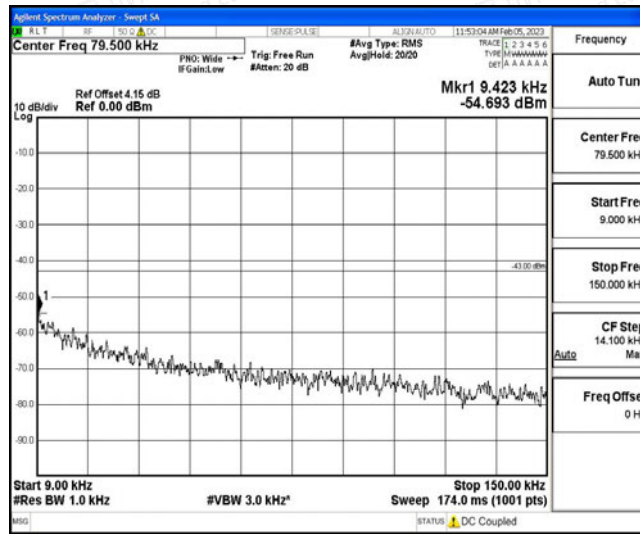

Band4-15MHz-QPSK-20025-1RB#0-Range2:0.15~30MHz

Band4-15MHz-QPSK-20025-1RB#0-Range3:30~1000MHz

Band4-15MHz-QPSK-20025-1RB#0-Range4:1000~10000MHz

Band4-15MHz-QPSK-20025-1RB#0-Range5:10000~20000MHz

Band4-15MHz-QPSK-20175-1RB#0-Range1:0.009~0.15MHz