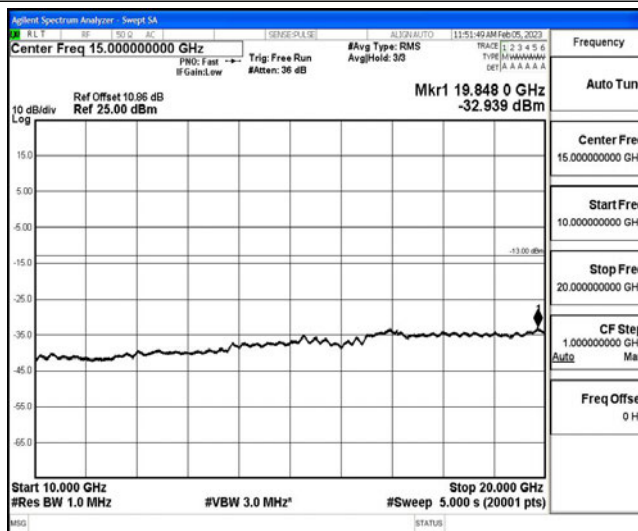

Band4-15MHz-QPSK-20025-1RB#0-Range2:0.15~30MHz

Band4-15MHz-QPSK-20025-1RB#0-Range3:30~1000MHz

Band4-15MHz-QPSK-20025-1RB#0-Range4:1000~10000MHz

Band4-15MHz-QPSK-20025-1RB#0-Range5:10000~20000MHz

Band4-15MHz-QPSK-20175-1RB#0-Range1:0.009~0.15MHz

Band4-15MHz-QPSK-20175-1RB#0-Range2:0.15~30MHz

Band4-15MHz-QPSK-20175-1RB#0-Range3:30~1000MHz

Band4-15MHz-QPSK-20175-1RB#0-Range4:1000~10000MHz

Band4-15MHz-QPSK-20175-1RB#0-Range5:10000~20000MHz

Band4-15MHz-QPSK-20325-1RB#0-Range1:0.009~0.15MHz