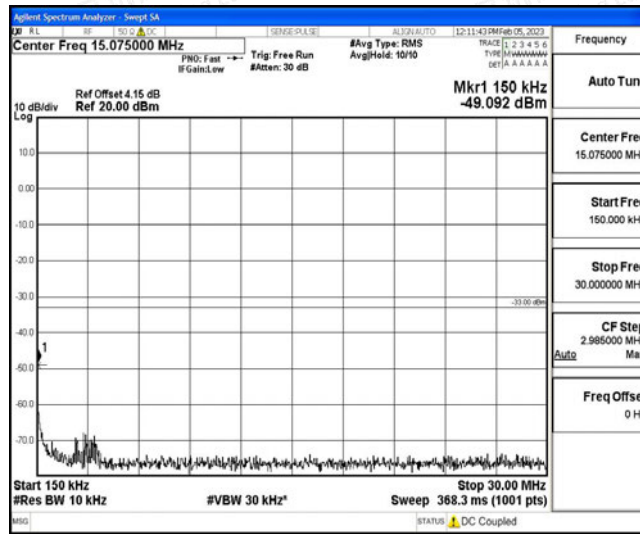

Band4-20MHz-QPSK-20300-1RB#0-Range2:0.15~30MHz