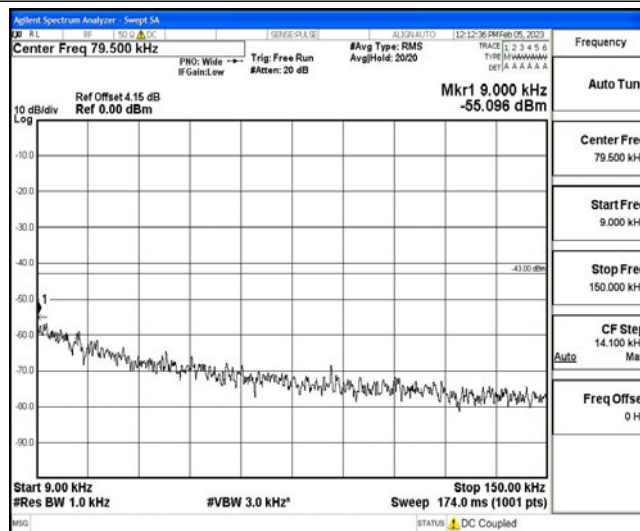

Band4-20MHz-16QAM-20175-1RB#0-Range2:0.15~30MHz

Band4-20MHz-16QAM-20175-1RB#0-Range3:30~1000MHz

Band4-20MHz-16QAM-20175-1RB#0-Range4:1000~10000MHz

Band4-20MHz-16QAM-20175-1RB#0-Range5:10000~20000MHz

Band4-20MHz-16QAM-20300-1RB#0-Range1:0.009~0.15MHz

Band4-20MHz-16QAM-20300-1RB#0-Range2:0.15~30MHz

Band4-20MHz-16QAM-20300-1RB#0-Range3:30~1000MHz

Band4-20MHz-16QAM-20300-1RB#0-Range4:1000~10000MHz

Band4-20MHz-16QAM-20300-1RB#0-Range5:10000~20000MHz