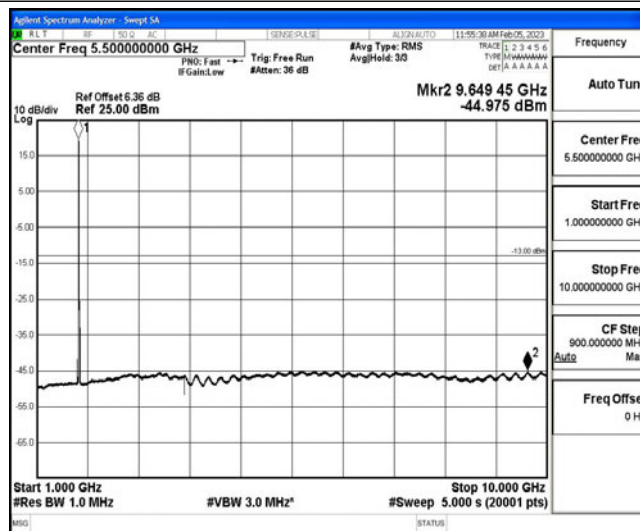

Band4-15MHz-QPSK-20325-1RB#0-Range4:1000~10000MHz