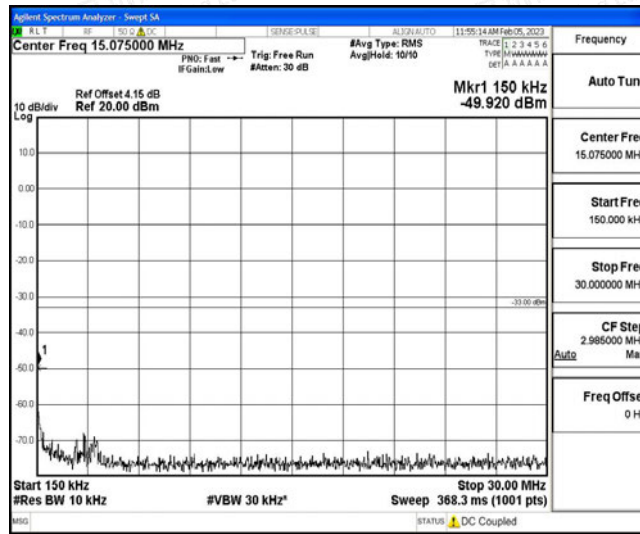

Band4-15MHz-QPSK-20325-1RB#0-Range2:0.15~30MHz