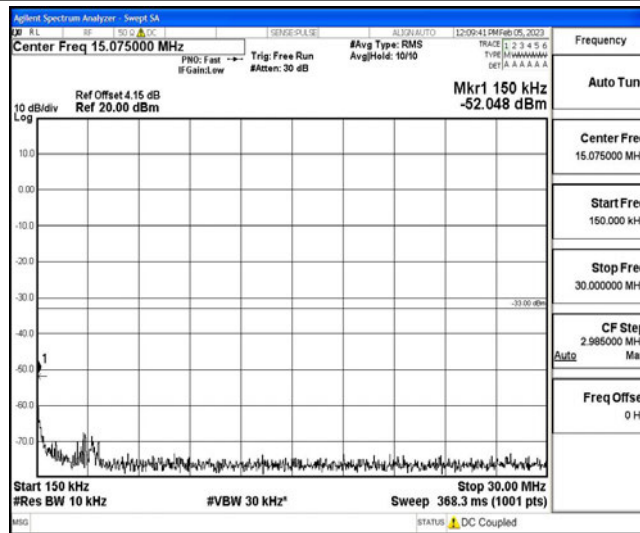

Band4-20MHz-QPSK-20175-1RB#0-Range2:0.15~30MHz