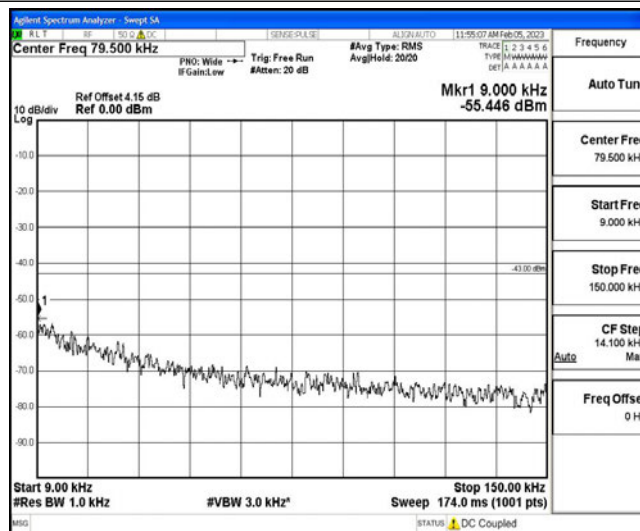

Band4-15MHz-QPSK-20175-1RB#0-Range2:0.15~30MHz

Band4-15MHz-QPSK-20175-1RB#0-Range3:30~1000MHz

Band4-15MHz-QPSK-20175-1RB#0-Range4:1000~10000MHz

Band4-15MHz-QPSK-20175-1RB#0-Range5:10000~20000MHz

Band4-15MHz-QPSK-20325-1RB#0-Range1:0.009~0.15MHz