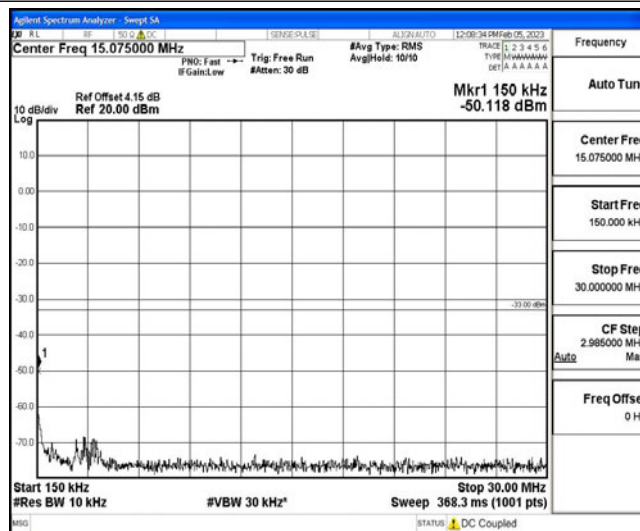

Band4-20MHz-QPSK-20300-1RB#0-Range2:0.15~30MHz

Band4-20MHz-QPSK-20300-1RB#0-Range3:30~1000MHz

Band4-20MHz-QPSK-20300-1RB#0-Range4:1000~10000MHz

Band4-20MHz-QPSK-20300-1RB#0-Range5:10000~20000MHz

Band4-20MHz-16QAM-20050-1RB#0-Range1:0.009~0.15MHz

Band4-20MHz-16QAM-20050-1RB#0-Range2:0.15~30MHz

Band4-20MHz-16QAM-20050-1RB#0-Range3:30~1000MHz

Band4-20MHz-16QAM-20050-1RB#0-Range4:1000~10000MHz

Band4-20MHz-16QAM-20050-1RB#0-Range5:10000~20000MHz

Band4-20MHz-16QAM-20175-1RB#0-Range1:0.009~0.15MHz