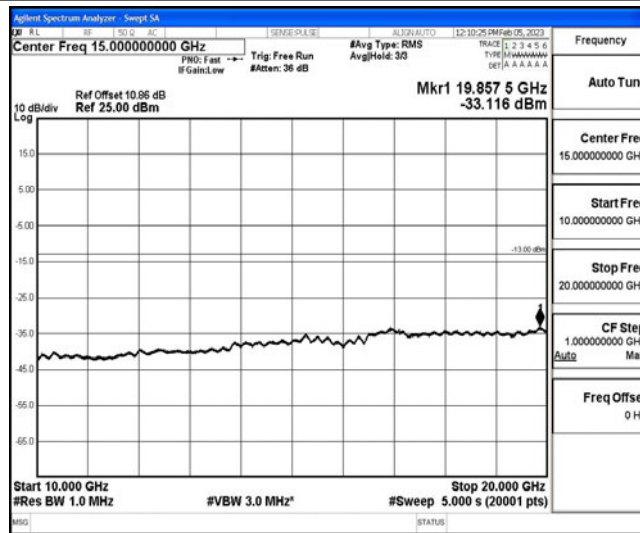

Band4-20MHz-QPSK-20175-1RB#0-Range2:0.15~30MHz

Band4-20MHz-QPSK-20175-1RB#0-Range3:30~1000MHz

Band4-20MHz-QPSK-20175-1RB#0-Range4:1000~10000MHz

Band4-20MHz-QPSK-20175-1RB#0-Range5:10000~20000MHz

Band4-20MHz-QPSK-20300-1RB#0-Range1:0.009~0.15MHz