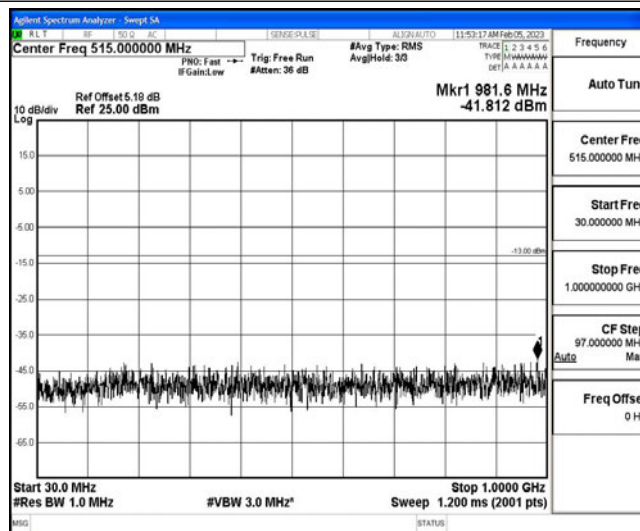

Band4-15MHz-QPSK-20175-1RB#0-Range3:30~1000MHz