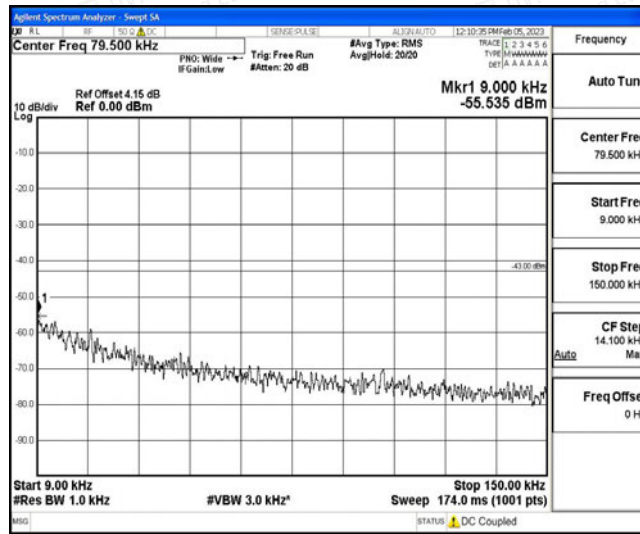

Band4-20MHz-16QAM-20050-1RB#0-Range2:0.15~30MHz

Band4-20MHz-16QAM-20050-1RB#0-Range3:30~1000MHz

Band4-20MHz-16QAM-20050-1RB#0-Range4:1000~10000MHz

Band4-20MHz-16QAM-20050-1RB#0-Range5:10000~20000MHz

Band4-20MHz-16QAM-20175-1RB#0-Range1:0.009~0.15MHz