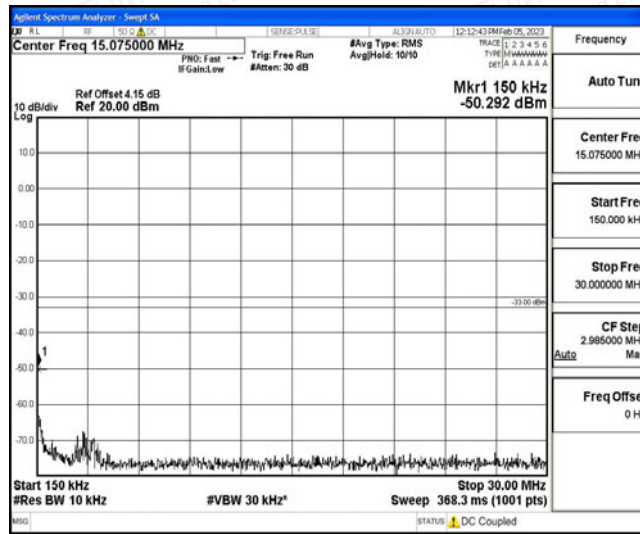

Band4-20MHz-16QAM-20175-1RB#0-Range2:0.15~30MHz

Band4-20MHz-16QAM-20175-1RB#0-Range3:30~1000MHz

Band4-20MHz-16QAM-20175-1RB#0-Range4:1000~10000MHz

Band4-20MHz-16QAM-20175-1RB#0-Range5:10000~20000MHz

Band4-20MHz-16QAM-20300-1RB#0-Range1:0.009~0.15MHz

Band4-20MHz-16QAM-20300-1RB#0-Range2:0.15~30MHz

Band4-20MHz-16QAM-20300-1RB#0-Range3:30~1000MHz

Band4-20MHz-16QAM-20300-1RB#0-Range4:1000~10000MHz

Band4-20MHz-16QAM-20300-1RB#0-Range5:10000~20000MHz