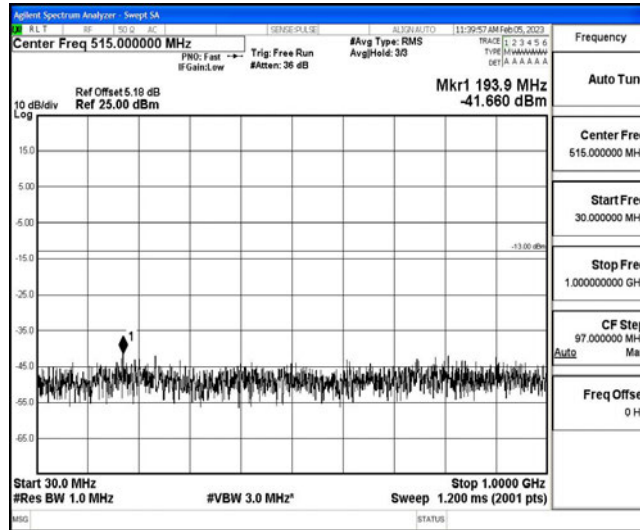

Band4-10MHz-16QAM-20350-1RB#0-Range2:0.15~30MHz

Band4-10MHz-16QAM-20350-1RB#0-Range3:30~1000MHz

Band4-10MHz-16QAM-20350-1RB#0-Range4:1000~10000MHz

Band4-10MHz-16QAM-20350-1RB#0-Range5:10000~20000MHz

Band4-15MHz-QPSK-20025-1RB#0-Range1:0.009~0.15MHz