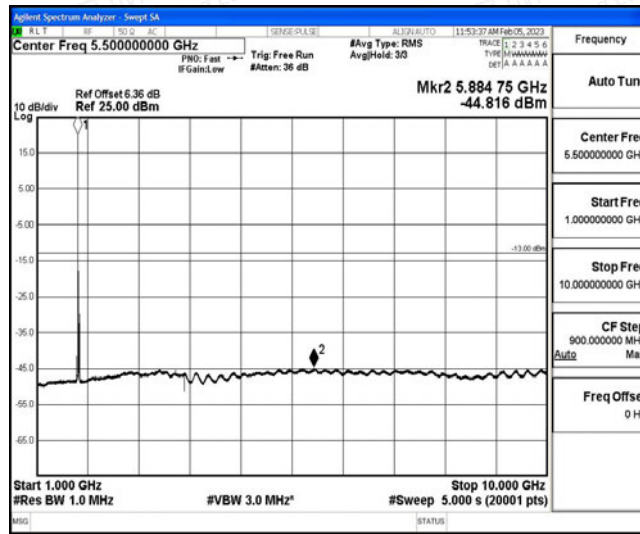

Band4-15MHz-QPSK-20175-1RB#0-Range2:0.15~30MHz

Band4-15MHz-QPSK-20175-1RB#0-Range3:30~1000MHz

Band4-15MHz-QPSK-20175-1RB#0-Range4:1000~10000MHz

Band4-15MHz-QPSK-20175-1RB#0-Range5:10000~20000MHz

Band4-15MHz-QPSK-20325-1RB#0-Range1:0.009~0.15MHz