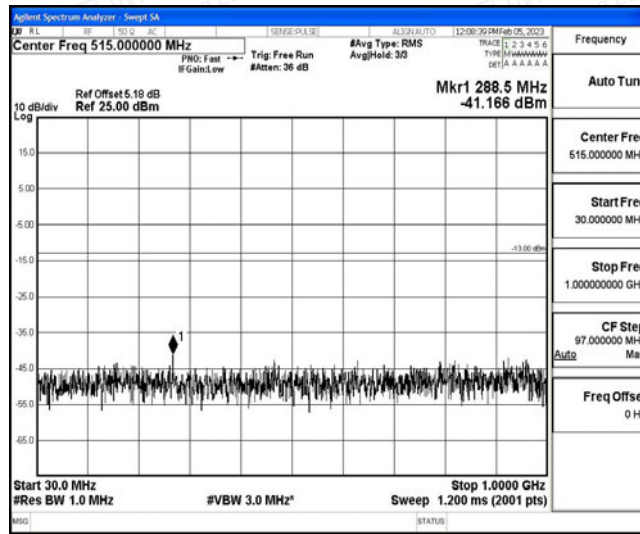

Band4-20MHz-16QAM-20050-1RB#0-Range3:30~1000MHz