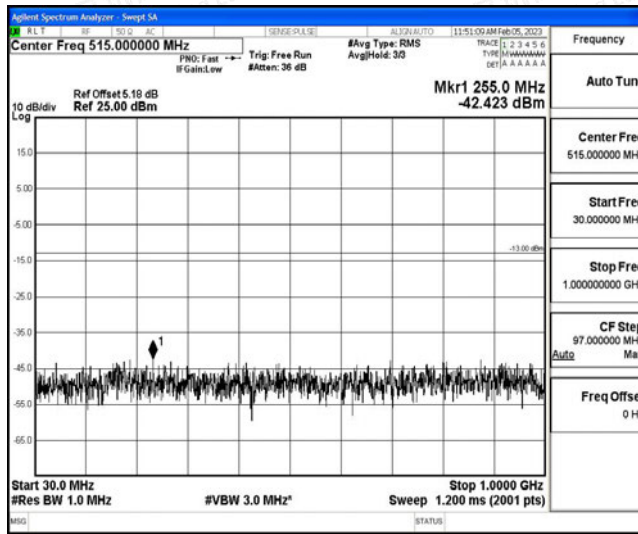

Band4-15MHz-QPSK-20025-1RB#0-Range3:30~1000MHz