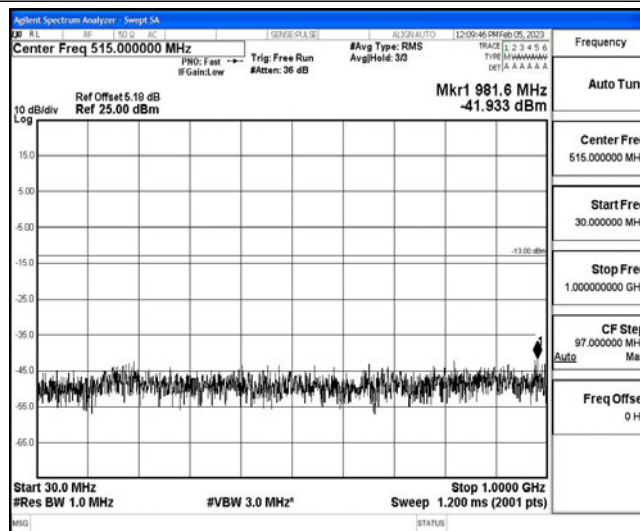

Band4-20MHz-QPSK-20175-1RB#0-Range3:30~1000MHz