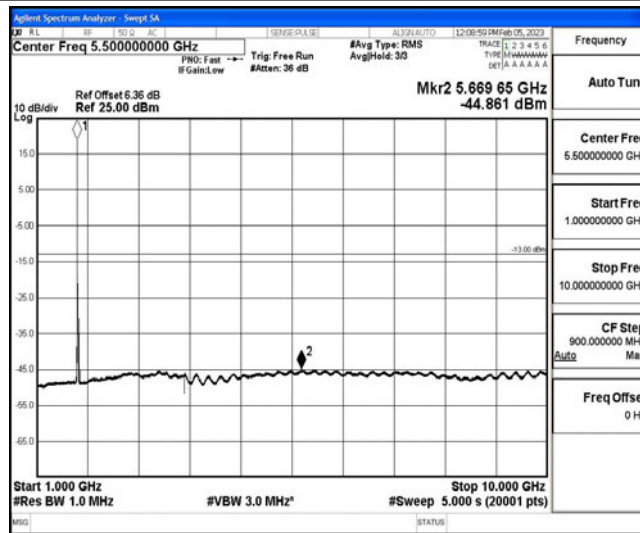

Band4-20MHz-16QAM-20050-1RB#0-Range2:0.15~30MHz

Band4-20MHz-16QAM-20050-1RB#0-Range3:30~1000MHz

Band4-20MHz-16QAM-20050-1RB#0-Range4:1000~10000MHz

Band4-20MHz-16QAM-20050-1RB#0-Range5:10000~20000MHz

Band4-20MHz-16QAM-20175-1RB#0-Range1:0.009~0.15MHz

Band4-20MHz-16QAM-20175-1RB#0-Range2:0.15~30MHz

Band4-20MHz-16QAM-20175-1RB#0-Range3:30~1000MHz

Band4-20MHz-16QAM-20175-1RB#0-Range4:1000~10000MHz

Band4-20MHz-16QAM-20175-1RB#0-Range5:10000~20000MHz

Band4-20MHz-16QAM-20300-1RB#0-Range1:0.009~0.15MHz