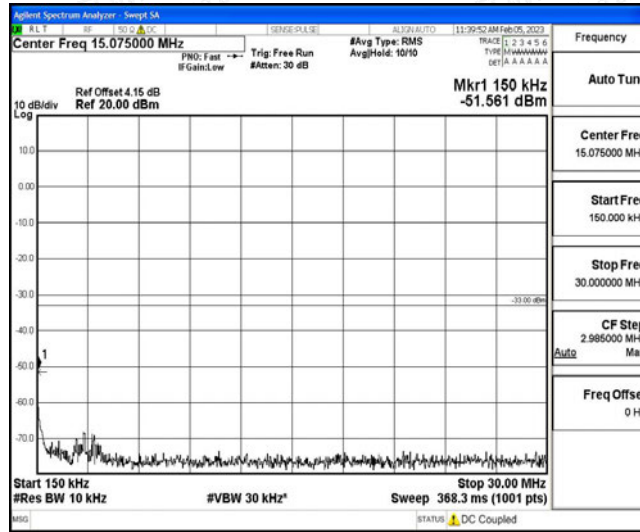

Band4-10MHz-16QAM-20350-1RB#0-Range2:0.15~30MHz

Band4-10MHz-16QAM-20350-1RB#0-Range3:30~1000MHz

Band4-10MHz-16QAM-20350-1RB#0-Range4:1000~10000MHz

Band4-10MHz-16QAM-20350-1RB#0-Range5:10000~20000MHz

Band4-15MHz-QPSK-20025-1RB#0-Range1:0.009~0.15MHz

Band4-15MHz-QPSK-20025-1RB#0-Range2:0.15~30MHz

Band4-15MHz-QPSK-20025-1RB#0-Range3:30~1000MHz

Band4-15MHz-QPSK-20025-1RB#0-Range4:1000~10000MHz

Band4-15MHz-QPSK-20025-1RB#0-Range5:10000~20000MHz

Band4-15MHz-QPSK-20175-1RB#0-Range1:0.009~0.15MHz