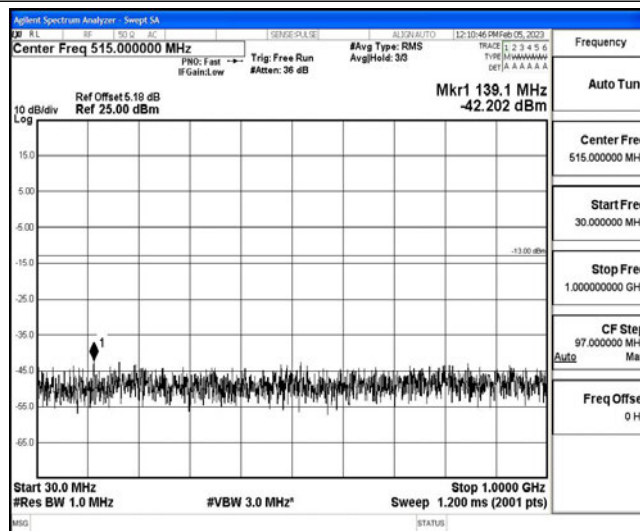

Band4-20MHz-16QAM-20175-1RB#0-Range3:30~1000MHz