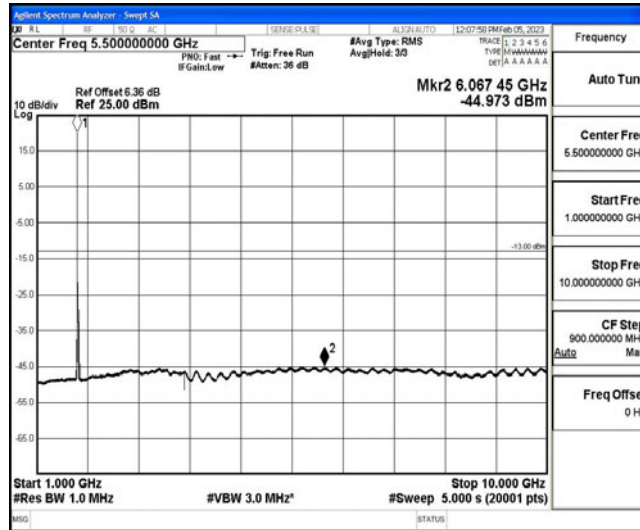

Band4-20MHz-QPSK-20050-1RB#0-Range2:0.15~30MHz

Band4-20MHz-QPSK-20050-1RB#0-Range3:30~1000MHz

Band4-20MHz-QPSK-20050-1RB#0-Range4:1000~10000MHz

Band4-20MHz-QPSK-20050-1RB#0-Range5:10000~20000MHz

Band4-20MHz-QPSK-20175-1RB#0-Range1:0.009~0.15MHz