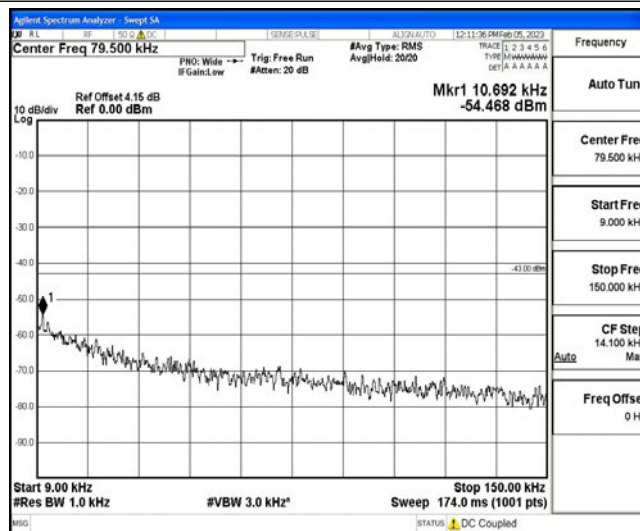

Band4-20MHz-QPSK-20175-1RB#0-Range2:0.15~30MHz

Band4-20MHz-QPSK-20175-1RB#0-Range3:30~1000MHz

Band4-20MHz-QPSK-20175-1RB#0-Range4:1000~10000MHz

Band4-20MHz-QPSK-20175-1RB#0-Range5:10000~20000MHz

Band4-20MHz-QPSK-20300-1RB#0-Range1:0.009~0.15MHz