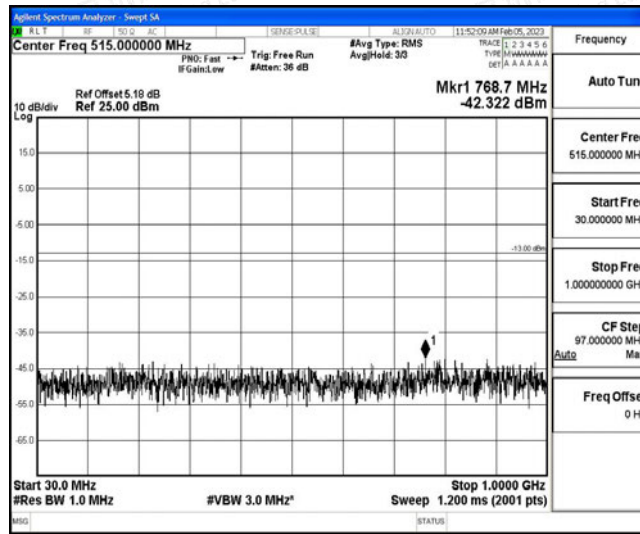

Band4-15MHz-16QAM-20025-1RB#0-Range3:30~1000MHz