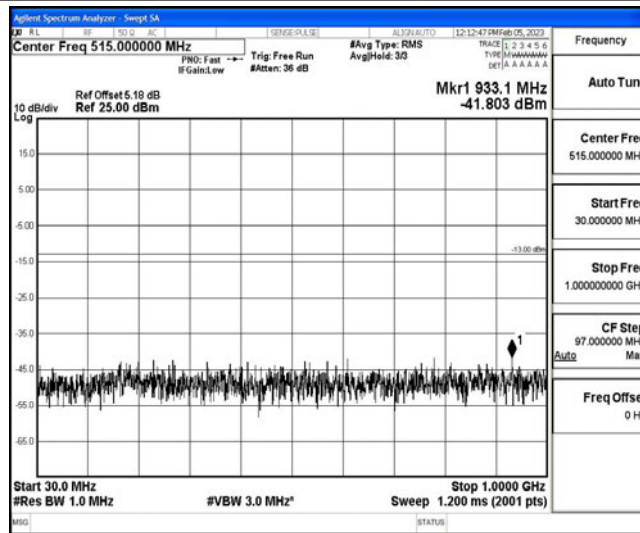

Band4-20MHz-16QAM-20300-1RB#0-Range3:30~1000MHz