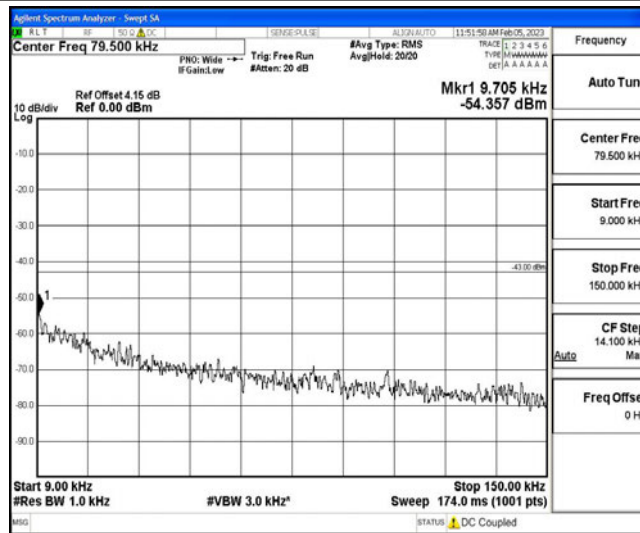

Band4-15MHz-QPSK-20325-1RB#0-Range2:0.15~30MHz

Band4-15MHz-QPSK-20325-1RB#0-Range3:30~1000MHz

Band4-15MHz-QPSK-20325-1RB#0-Range4:1000~10000MHz

Band4-15MHz-QPSK-20325-1RB#0-Range5:10000~20000MHz

Band4-15MHz-16QAM-20025-1RB#0-Range1:0.009~0.15MHz