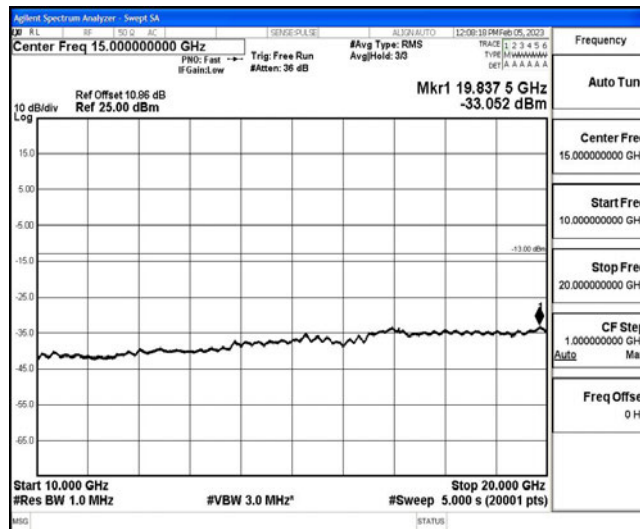

Band4-20MHz-QPSK-20050-1RB#0-Range2:0.15~30MHz

Band4-20MHz-QPSK-20050-1RB#0-Range3:30~1000MHz

Band4-20MHz-QPSK-20050-1RB#0-Range4:1000~10000MHz

Band4-20MHz-QPSK-20050-1RB#0-Range5:10000~20000MHz

Band4-20MHz-QPSK-20175-1RB#0-Range1:0.009~0.15MHz

Band4-20MHz-QPSK-20175-1RB#0-Range2:0.15~30MHz

Band4-20MHz-QPSK-20175-1RB#0-Range3:30~1000MHz

Band4-20MHz-QPSK-20175-1RB#0-Range4:1000~10000MHz

Band4-20MHz-QPSK-20175-1RB#0-Range5:10000~20000MHz

Band4-20MHz-QPSK-20300-1RB#0-Range1:0.009~0.15MHz