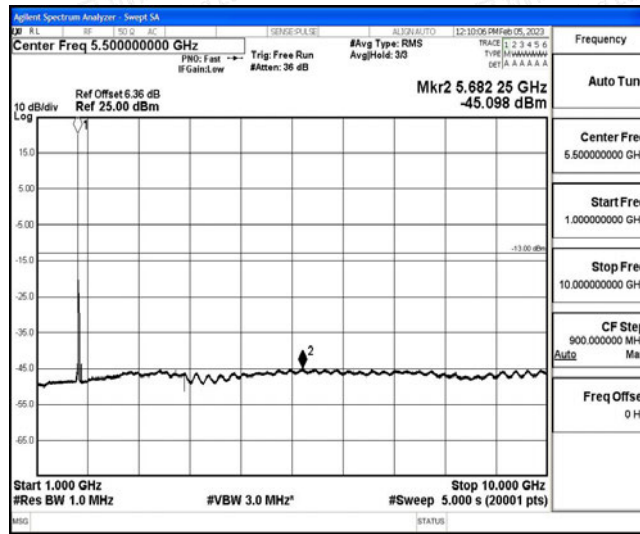

Band4-20MHz-QPSK-20175-1RB#0-Range2:0.15~30MHz

Band4-20MHz-QPSK-20175-1RB#0-Range3:30~1000MHz

Band4-20MHz-QPSK-20175-1RB#0-Range4:1000~10000MHz

Band4-20MHz-QPSK-20175-1RB#0-Range5:10000~20000MHz

Band4-20MHz-QPSK-20300-1RB#0-Range1:0.009~0.15MHz