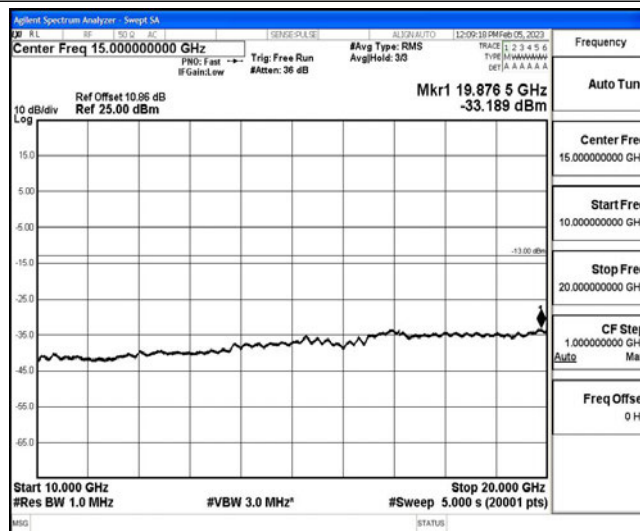

Band4-20MHz-16QAM-20050-1RB#0-Range2:0.15~30MHz

Band4-20MHz-16QAM-20050-1RB#0-Range3:30~1000MHz

Band4-20MHz-16QAM-20050-1RB#0-Range4:1000~10000MHz

Band4-20MHz-16QAM-20050-1RB#0-Range5:10000~20000MHz

Band4-20MHz-16QAM-20175-1RB#0-Range1:0.009~0.15MHz

Band4-20MHz-16QAM-20175-1RB#0-Range2:0.15~30MHz

Band4-20MHz-16QAM-20175-1RB#0-Range3:30~1000MHz

Band4-20MHz-16QAM-20175-1RB#0-Range4:1000~10000MHz

Band4-20MHz-16QAM-20175-1RB#0-Range5:10000~20000MHz

Band4-20MHz-16QAM-20300-1RB#0-Range1:0.009~0.15MHz