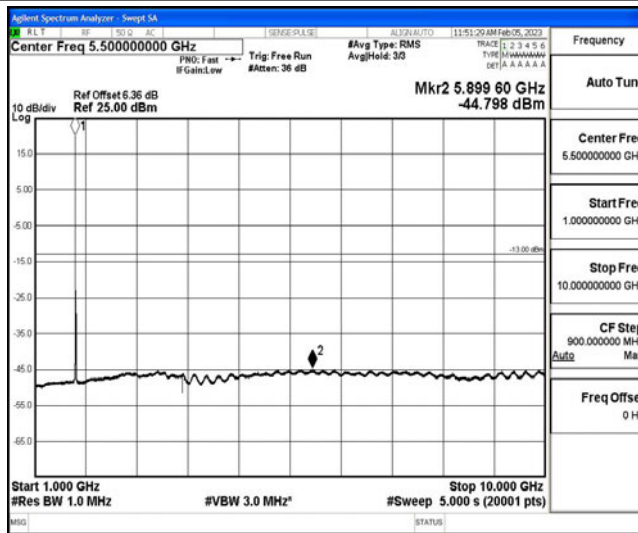

Band4-15MHz-QPSK-20025-1RB#0-Range2:0.15~30MHz

Band4-15MHz-QPSK-20025-1RB#0-Range3:30~1000MHz

Band4-15MHz-QPSK-20025-1RB#0-Range4:1000~10000MHz

Band4-15MHz-QPSK-20025-1RB#0-Range5:10000~20000MHz

Band4-15MHz-QPSK-20175-1RB#0-Range1:0.009~0.15MHz