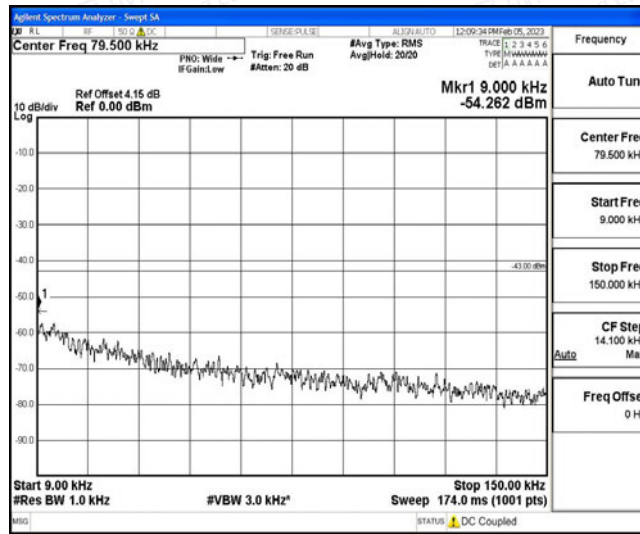

Band4-20MHz-QPSK-20050-1RB#0-Range2:0.15~30MHz

Band4-20MHz-QPSK-20050-1RB#0-Range3:30~1000MHz

Band4-20MHz-QPSK-20050-1RB#0-Range4:1000~10000MHz

Band4-20MHz-QPSK-20050-1RB#0-Range5:10000~20000MHz

Band4-20MHz-QPSK-20175-1RB#0-Range1:0.009~0.15MHz