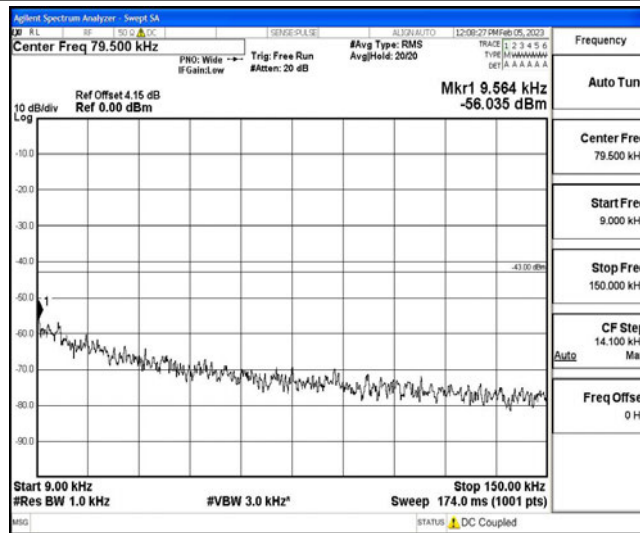

Band4-20MHz-QPSK-20300-1RB#0-Range2:0.15~30MHz

Band4-20MHz-QPSK-20300-1RB#0-Range3:30~1000MHz

Band4-20MHz-QPSK-20300-1RB#0-Range4:1000~10000MHz

Band4-20MHz-QPSK-20300-1RB#0-Range5:10000~20000MHz

Band4-20MHz-16QAM-20050-1RB#0-Range1:0.009~0.15MHz