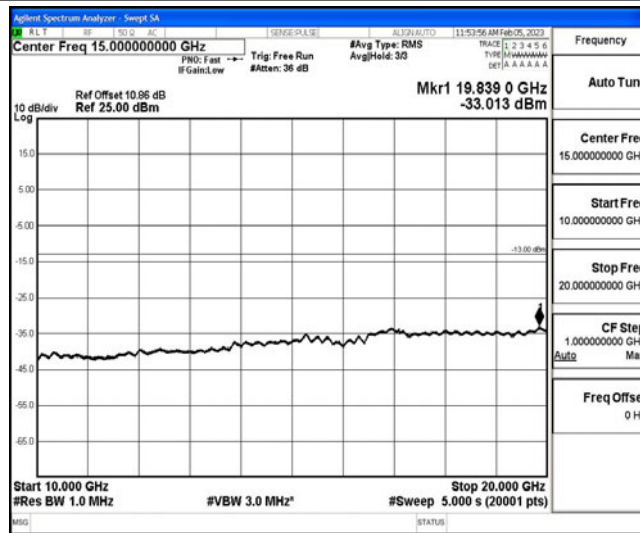

Band4-15MHz-QPSK-20175-1RB#0-Range2:0.15~30MHz

Band4-15MHz-QPSK-20175-1RB#0-Range3:30~1000MHz

Band4-15MHz-QPSK-20175-1RB#0-Range4:1000~10000MHz

Band4-15MHz-QPSK-20175-1RB#0-Range5:10000~20000MHz

Band4-15MHz-QPSK-20325-1RB#0-Range1:0.009~0.15MHz