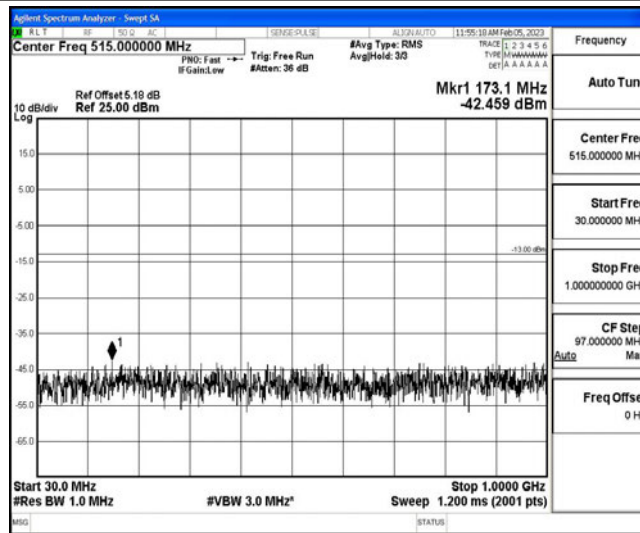

Band4-15MHz-QPSK-20325-1RB#0-Range3:30~1000MHz