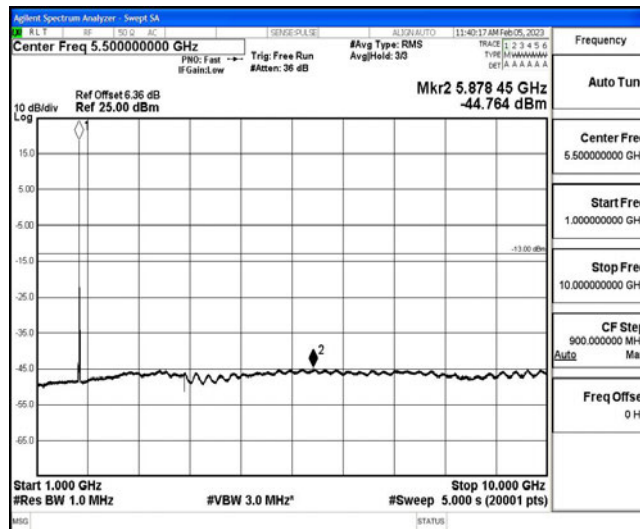

Band4-10MHz-16QAM-20350-1RB#0-Range2:0.15~30MHz

Band4-10MHz-16QAM-20350-1RB#0-Range3:30~1000MHz

Band4-10MHz-16QAM-20350-1RB#0-Range4:1000~10000MHz

Band4-10MHz-16QAM-20350-1RB#0-Range5:10000~20000MHz

Band4-15MHz-QPSK-20025-1RB#0-Range1:0.009~0.15MHz

Band4-15MHz-QPSK-20025-1RB#0-Range2:0.15~30MHz

Band4-15MHz-QPSK-20025-1RB#0-Range3:30~1000MHz

Band4-15MHz-QPSK-20025-1RB#0-Range4:1000~10000MHz

Band4-15MHz-QPSK-20025-1RB#0-Range5:10000~20000MHz

Band4-15MHz-QPSK-20175-1RB#0-Range1:0.009~0.15MHz