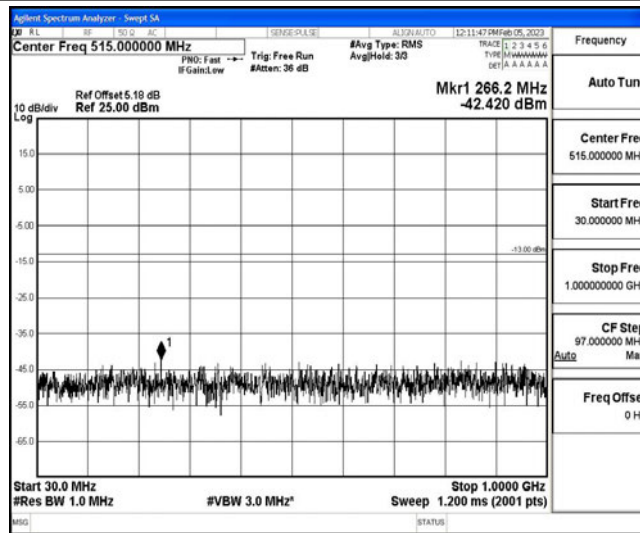

Band4-20MHz-QPSK-20300-1RB#0-Range3:30~1000MHz