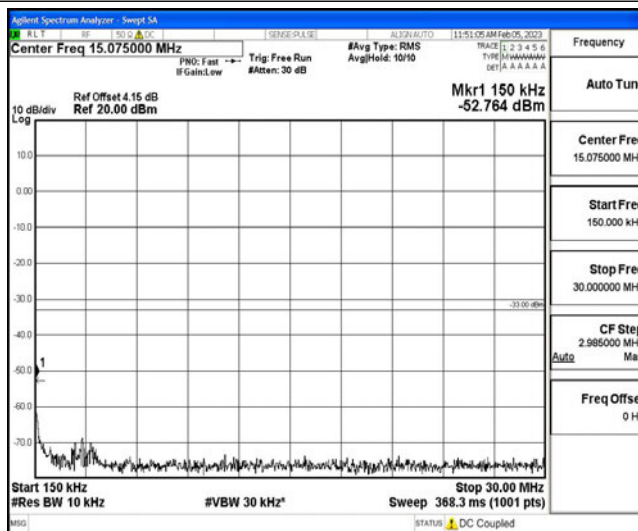

Band4-10MHz-16QAM-20350-1RB#0-Range2:0.15~30MHz

Band4-10MHz-16QAM-20350-1RB#0-Range3:30~1000MHz

Band4-10MHz-16QAM-20350-1RB#0-Range4:1000~10000MHz

Band4-10MHz-16QAM-20350-1RB#0-Range5:10000~20000MHz

Band4-15MHz-QPSK-20025-1RB#0-Range1:0.009~0.15MHz

Band4-15MHz-QPSK-20025-1RB#0-Range2:0.15~30MHz

Band4-15MHz-QPSK-20025-1RB#0-Range3:30~1000MHz

Band4-15MHz-QPSK-20025-1RB#0-Range4:1000~10000MHz

Band4-15MHz-QPSK-20025-1RB#0-Range5:10000~20000MHz

Band4-15MHz-QPSK-20175-1RB#0-Range1:0.009~0.15MHz