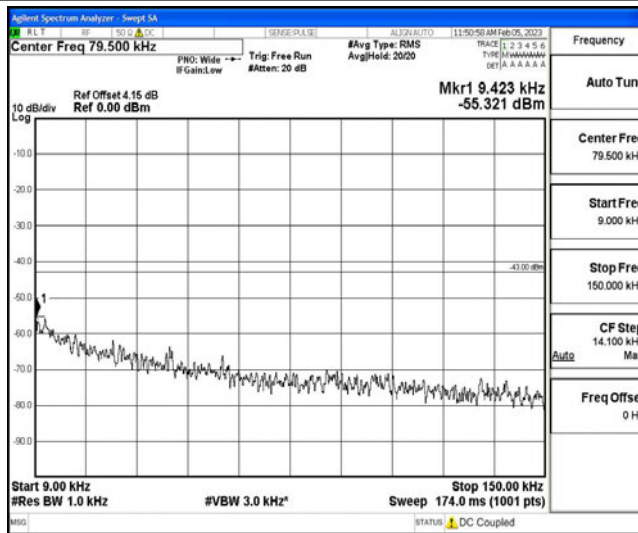

Band4-10MHz-16QAM-20350-1RB#0-Range2:0.15~30MHz

Band4-10MHz-16QAM-20350-1RB#0-Range3:30~1000MHz

Band4-10MHz-16QAM-20350-1RB#0-Range4:1000~10000MHz

Band4-10MHz-16QAM-20350-1RB#0-Range5:10000~20000MHz

Band4-15MHz-QPSK-20025-1RB#0-Range1:0.009~0.15MHz