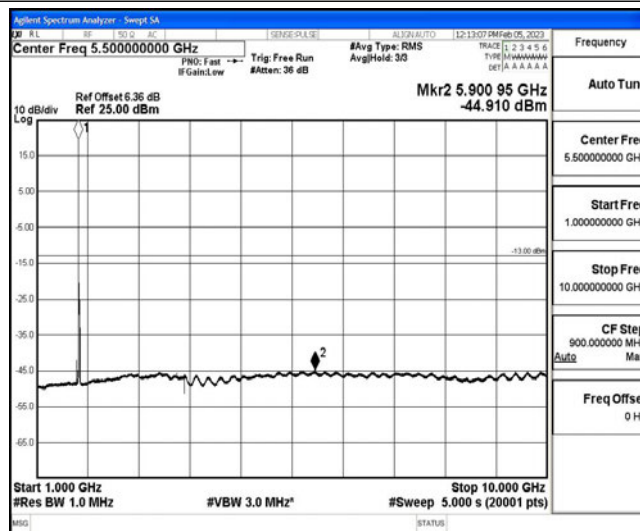

Band4-20MHz-16QAM-20175-1RB#0-Range2:0.15~30MHz

Band4-20MHz-16QAM-20175-1RB#0-Range3:30~1000MHz

Band4-20MHz-16QAM-20175-1RB#0-Range4:1000~10000MHz

Band4-20MHz-16QAM-20175-1RB#0-Range5:10000~20000MHz

Band4-20MHz-16QAM-20300-1RB#0-Range1:0.009~0.15MHz

Band4-20MHz-16QAM-20300-1RB#0-Range2:0.15~30MHz

Band4-20MHz-16QAM-20300-1RB#0-Range3:30~1000MHz

Band4-20MHz-16QAM-20300-1RB#0-Range4:1000~10000MHz

Band4-20MHz-16QAM-20300-1RB#0-Range5:10000~20000MHz