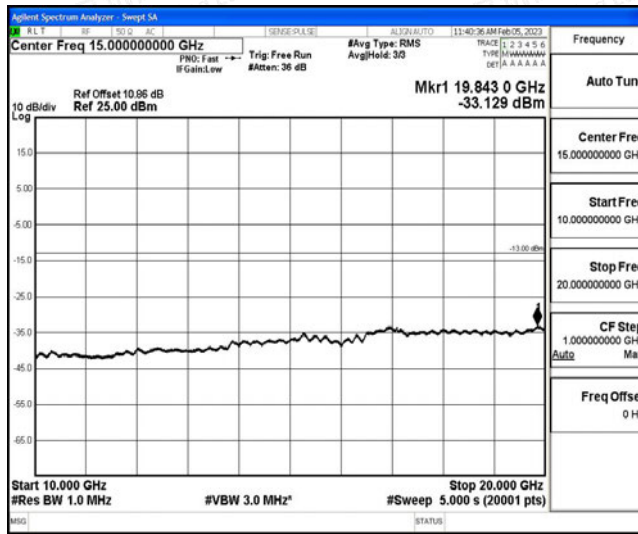

Band4-10MHz-16QAM-20350-1RB#0-Range2:0.15~30MHz

Band4-10MHz-16QAM-20350-1RB#0-Range3:30~1000MHz

Band4-10MHz-16QAM-20350-1RB#0-Range4:1000~10000MHz

Band4-10MHz-16QAM-20350-1RB#0-Range5:10000~20000MHz

Band4-15MHz-QPSK-20025-1RB#0-Range1:0.009~0.15MHz

Band4-15MHz-QPSK-20025-1RB#0-Range2:0.15~30MHz

Band4-15MHz-QPSK-20025-1RB#0-Range3:30~1000MHz

Band4-15MHz-QPSK-20025-1RB#0-Range4:1000~10000MHz

Band4-15MHz-QPSK-20025-1RB#0-Range5:10000~20000MHz

Band4-15MHz-QPSK-20175-1RB#0-Range1:0.009~0.15MHz