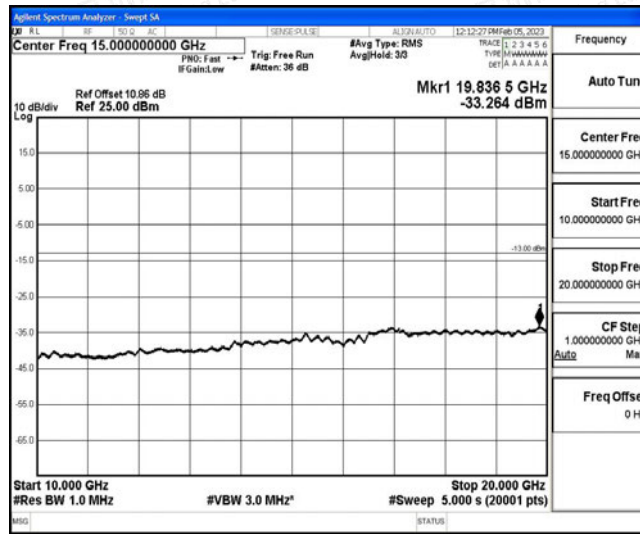

Band4-20MHz-QPSK-20300-1RB#0-Range2:0.15~30MHz

Band4-20MHz-QPSK-20300-1RB#0-Range3:30~1000MHz

Band4-20MHz-QPSK-20300-1RB#0-Range4:1000~10000MHz

Band4-20MHz-QPSK-20300-1RB#0-Range5:10000~20000MHz

Band4-20MHz-16QAM-20050-1RB#0-Range1:0.009~0.15MHz