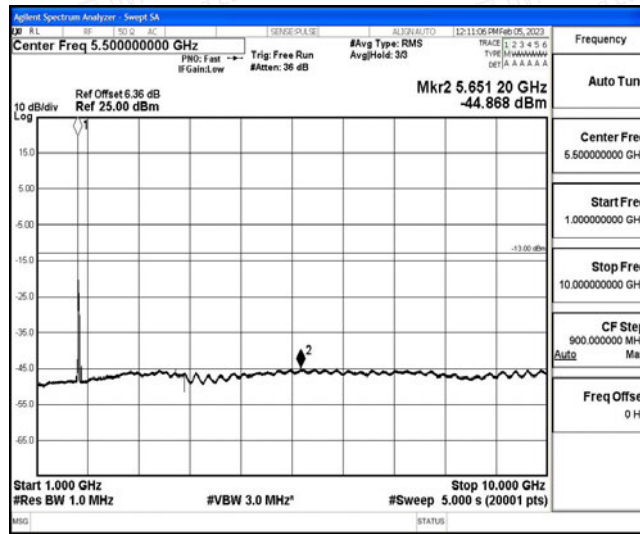

Band4-20MHz-16QAM-20175-1RB#0-Range2:0.15~30MHz

Band4-20MHz-16QAM-20175-1RB#0-Range3:30~1000MHz

Band4-20MHz-16QAM-20175-1RB#0-Range4:1000~10000MHz

Band4-20MHz-16QAM-20175-1RB#0-Range5:10000~20000MHz

Band4-20MHz-16QAM-20300-1RB#0-Range1:0.009~0.15MHz

Band4-20MHz-16QAM-20300-1RB#0-Range2:0.15~30MHz

Band4-20MHz-16QAM-20300-1RB#0-Range3:30~1000MHz

Band4-20MHz-16QAM-20300-1RB#0-Range4:1000~10000MHz

Band4-20MHz-16QAM-20300-1RB#0-Range5:10000~20000MHz