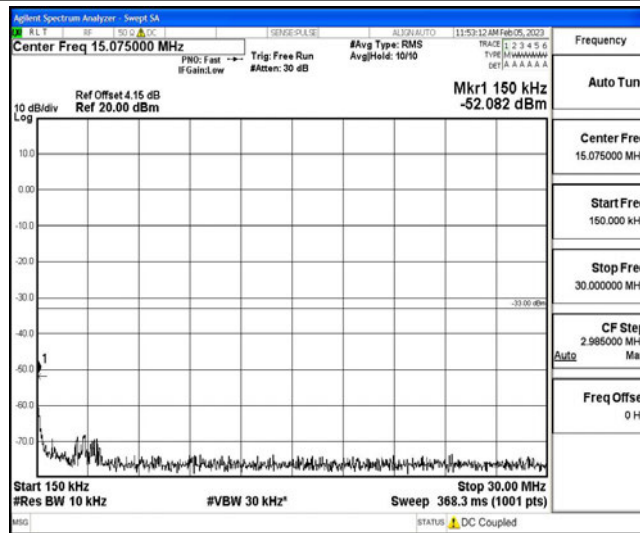

Band4-15MHz-QPSK-20025-1RB#0-Range2:0.15~30MHz

Band4-15MHz-QPSK-20025-1RB#0-Range3:30~1000MHz

Band4-15MHz-QPSK-20025-1RB#0-Range4:1000~10000MHz

Band4-15MHz-QPSK-20025-1RB#0-Range5:10000~20000MHz

Band4-15MHz-QPSK-20175-1RB#0-Range1:0.009~0.15MHz

Band4-15MHz-QPSK-20175-1RB#0-Range2:0.15~30MHz

Band4-15MHz-QPSK-20175-1RB#0-Range3:30~1000MHz

Band4-15MHz-QPSK-20175-1RB#0-Range4:1000~10000MHz

Band4-15MHz-QPSK-20175-1RB#0-Range5:10000~20000MHz

Band4-15MHz-QPSK-20325-1RB#0-Range1:0.009~0.15MHz