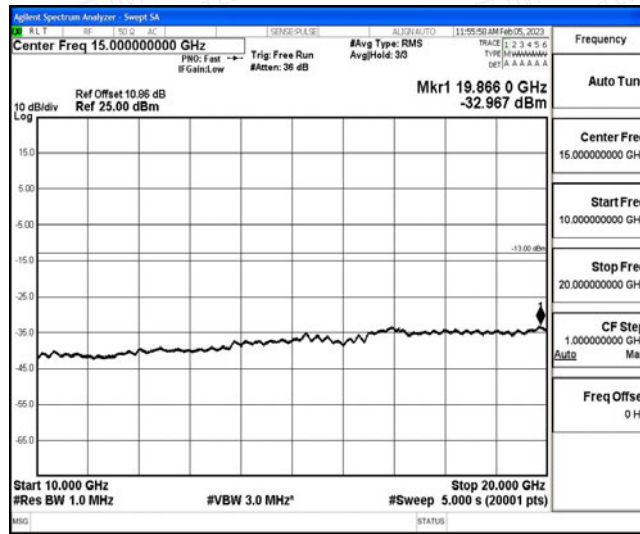

Band4-15MHz-QPSK-20325-1RB#0-Range2:0.15~30MHz

Band4-15MHz-QPSK-20325-1RB#0-Range3:30~1000MHz

Band4-15MHz-QPSK-20325-1RB#0-Range4:1000~10000MHz

Band4-15MHz-QPSK-20325-1RB#0-Range5:10000~20000MHz

Band4-15MHz-16QAM-20025-1RB#0-Range1:0.009~0.15MHz