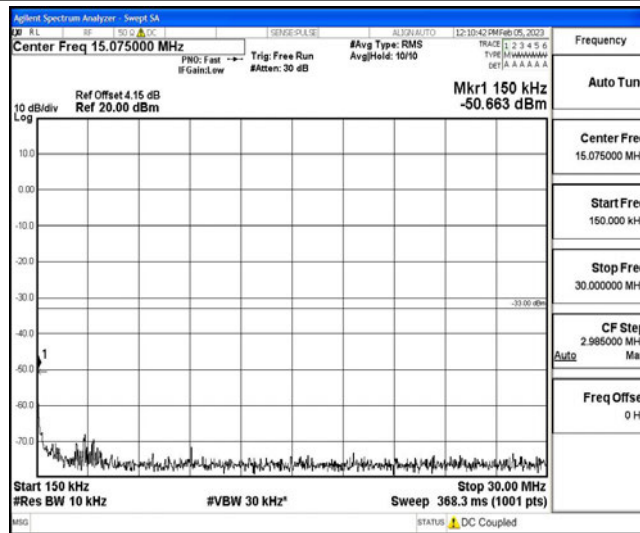

Band4-20MHz-16QAM-20050-1RB#0-Range2:0.15~30MHz

Band4-20MHz-16QAM-20050-1RB#0-Range3:30~1000MHz

Band4-20MHz-16QAM-20050-1RB#0-Range4:1000~10000MHz

Band4-20MHz-16QAM-20050-1RB#0-Range5:10000~20000MHz

Band4-20MHz-16QAM-20175-1RB#0-Range1:0.009~0.15MHz

Band4-20MHz-16QAM-20175-1RB#0-Range2:0.15~30MHz

Band4-20MHz-16QAM-20175-1RB#0-Range3:30~1000MHz

Band4-20MHz-16QAM-20175-1RB#0-Range4:1000~10000MHz

Band4-20MHz-16QAM-20175-1RB#0-Range5:10000~20000MHz

Band4-20MHz-16QAM-20300-1RB#0-Range1:0.009~0.15MHz