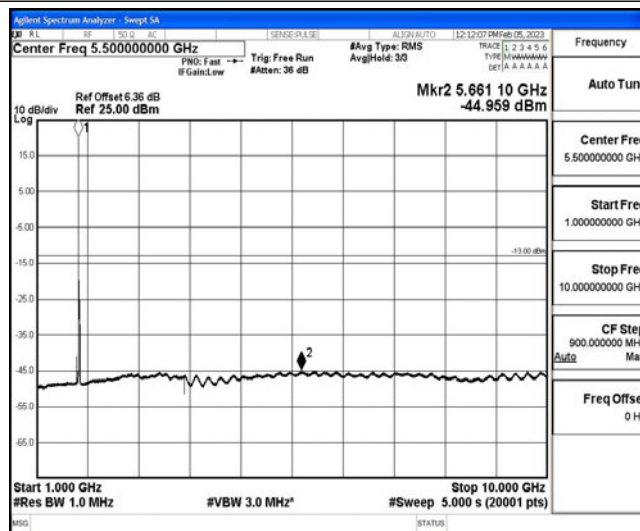

Band4-20MHz-QPSK-20300-1RB#0-Range4:1000~10000MHz