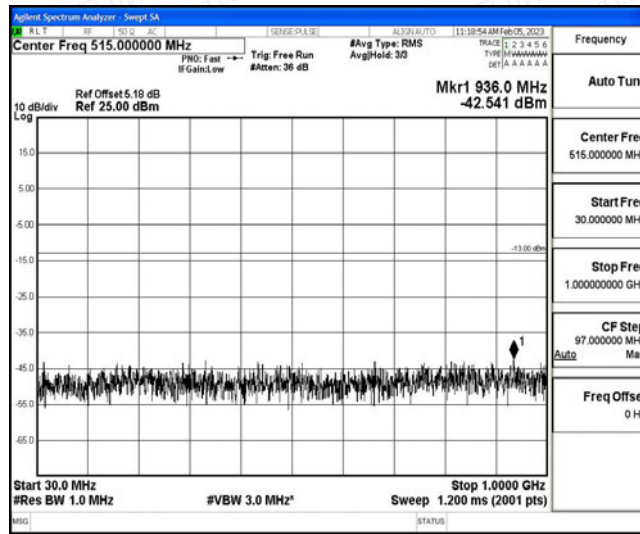

Band4-5MHz-16QAM-19975-1RB#0-Range3:30~1000MHz