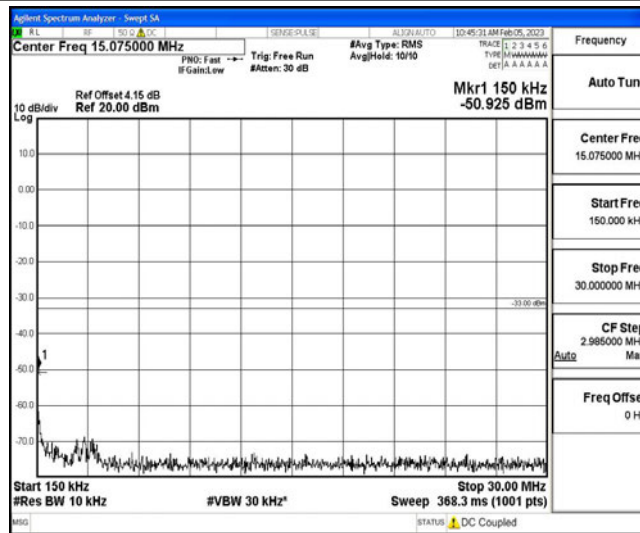

Band4-1.4MHz-16QAM-20175-1RB#0-Range2:0.15~30MHz