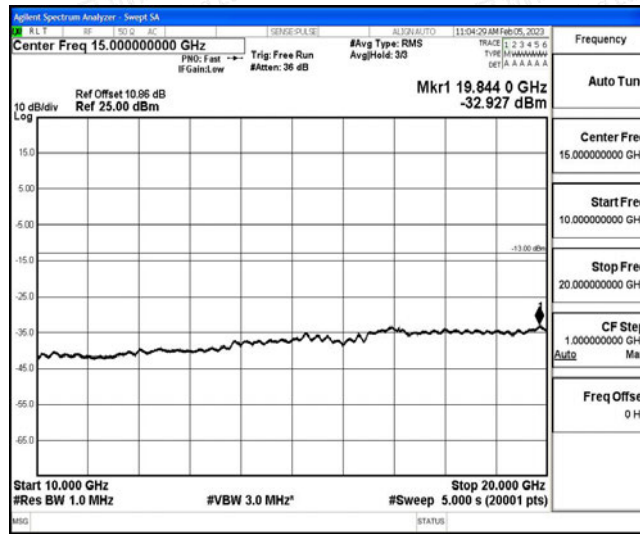

Band4-3MHz-QPSK-20385-1RB#0-Range2:0.15~30MHz

Band4-3MHz-QPSK-20385-1RB#0-Range3:30~1000MHz

Band4-3MHz-QPSK-20385-1RB#0-Range4:1000~10000MHz

Band4-3MHz-QPSK-20385-1RB#0-Range5:10000~20000MHz

Band4-3MHz-16QAM-19965-1RB#0-Range1:0.009~0.15MHz