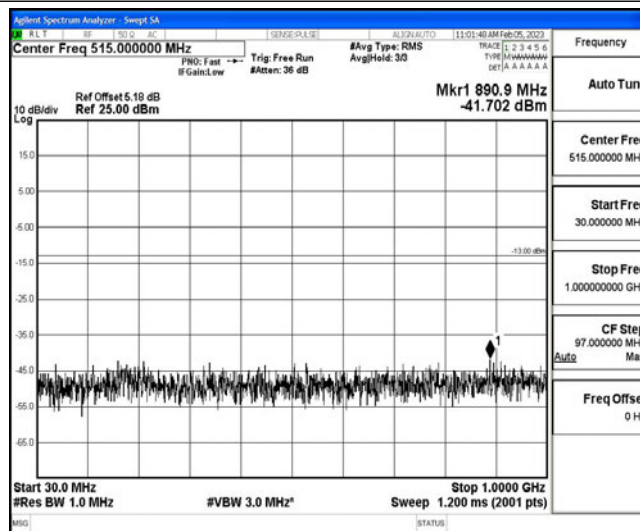

Band4-3MHz-QPSK-20175-1RB#0-Range3:30~1000MHz