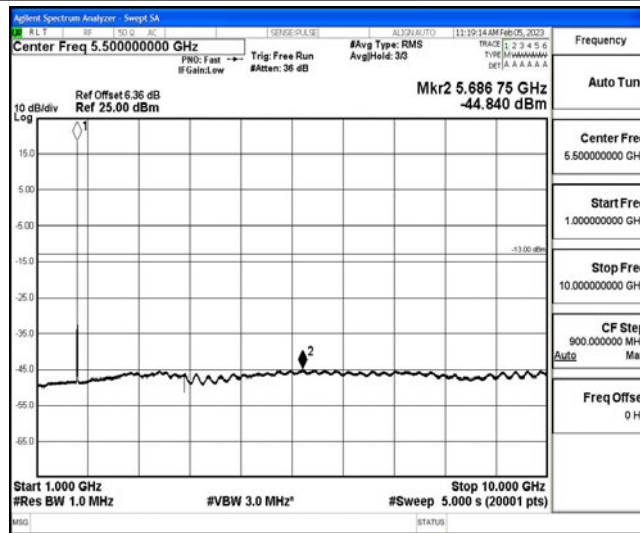

Band4-5MHz-16QAM-19975-1RB#0-Range2:0.15~30MHz

Band4-5MHz-16QAM-19975-1RB#0-Range3:30~1000MHz

Band4-5MHz-16QAM-19975-1RB#0-Range4:1000~10000MHz

Band4-5MHz-16QAM-19975-1RB#0-Range5:10000~20000MHz

Band4-5MHz-16QAM-20175-1RB#0-Range1:0.009~0.15MHz