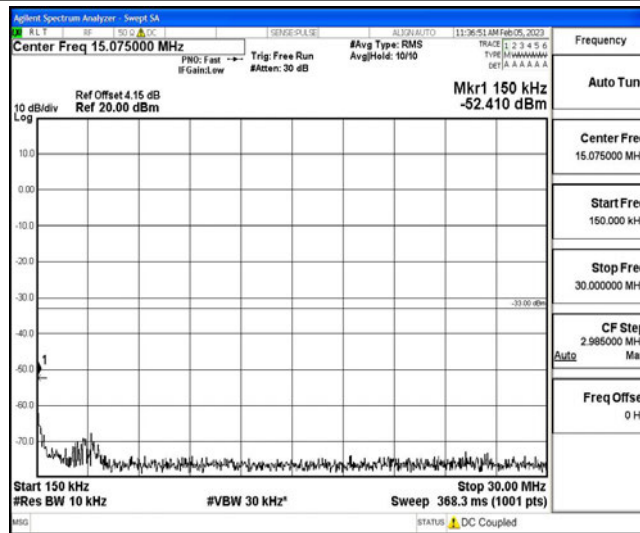

Band4-10MHz-QPSK-20175-1RB#0-Range2:0.15~30MHz