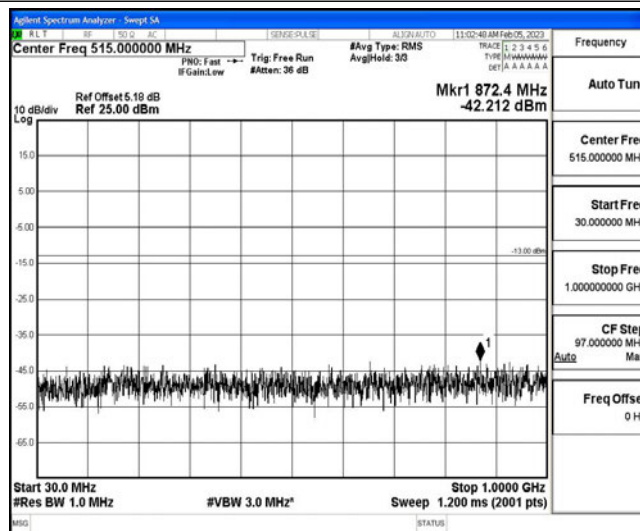

Band4-3MHz-16QAM-20175-1RB#0-Range3:30~1000MHz