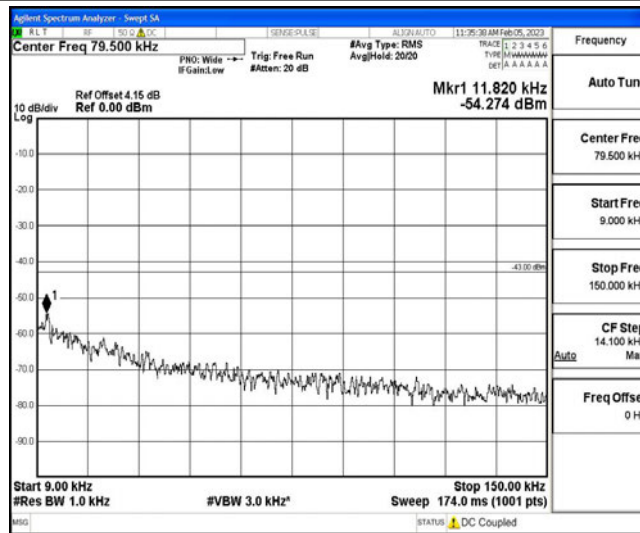

Band4-10MHz-QPSK-20350-1RB#0-Range2:0.15~30MHz

Band4-10MHz-QPSK-20350-1RB#0-Range3:30~1000MHz

Band4-10MHz-QPSK-20350-1RB#0-Range4:1000~10000MHz

Band4-10MHz-QPSK-20350-1RB#0-Range5:10000~20000MHz

Band4-10MHz-16QAM-20000-1RB#0-Range1:0.009~0.15MHz

Band4-10MHz-16QAM-20000-1RB#0-Range2:0.15~30MHz

Band4-10MHz-16QAM-20000-1RB#0-Range3:30~1000MHz

Band4-10MHz-16QAM-20000-1RB#0-Range4:1000~10000MHz

Band4-10MHz-16QAM-20000-1RB#0-Range5:10000~20000MHz

Band4-10MHz-16QAM-20175-1RB#0-Range1:0.009~0.15MHz