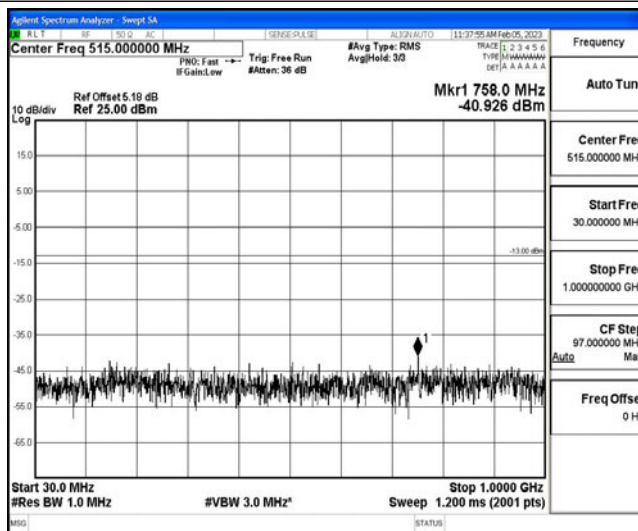

Band4-10MHz-16QAM-20175-1RB#0-Range3:30~1000MHz