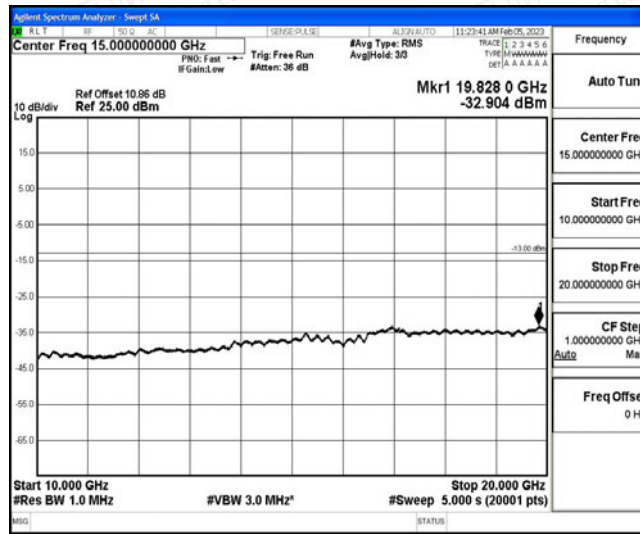

Band4-5MHz-16QAM-20375-1RB#0-Range2:0.15~30MHz

Band4-5MHz-16QAM-20375-1RB#0-Range3:30~1000MHz

Band4-5MHz-16QAM-20375-1RB#0-Range4:1000~10000MHz

Band4-5MHz-16QAM-20375-1RB#0-Range5:10000~20000MHz

Band4-10MHz-QPSK-20000-1RB#0-Range1:0.009~0.15MHz