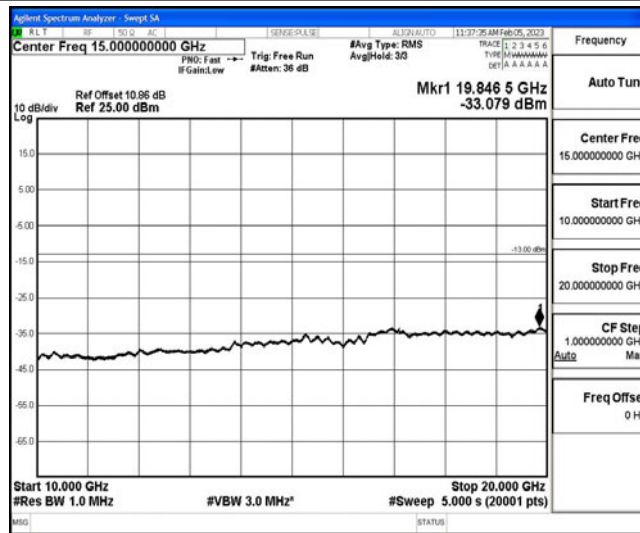

Band4-10MHz-QPSK-20175-1RB#0-Range2:0.15~30MHz

Band4-10MHz-QPSK-20175-1RB#0-Range3:30~1000MHz

Band4-10MHz-QPSK-20175-1RB#0-Range4:1000~10000MHz

Band4-10MHz-QPSK-20175-1RB#0-Range5:10000~20000MHz

Band4-10MHz-QPSK-20350-1RB#0-Range1:0.009~0.15MHz