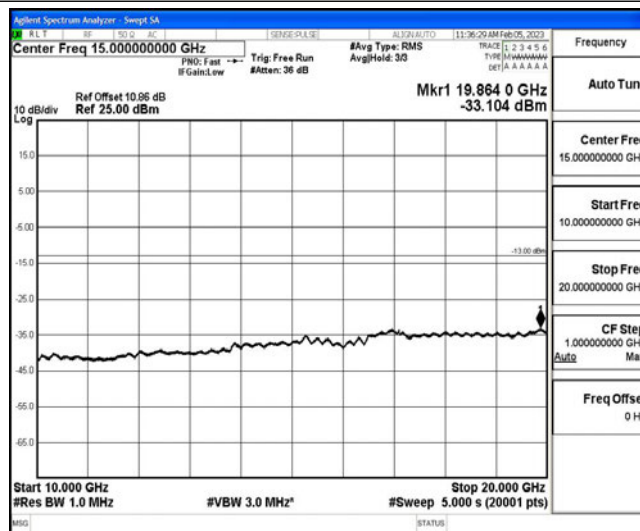

Band4-10MHz-16QAM-20000-1RB#0-Range2:0.15~30MHz

Band4-10MHz-16QAM-20000-1RB#0-Range3:30~1000MHz

Band4-10MHz-16QAM-20000-1RB#0-Range4:1000~10000MHz

Band4-10MHz-16QAM-20000-1RB#0-Range5:10000~20000MHz

Band4-10MHz-16QAM-20175-1RB#0-Range1:0.009~0.15MHz

Band4-10MHz-16QAM-20175-1RB#0-Range2:0.15~30MHz

Band4-10MHz-16QAM-20175-1RB#0-Range3:30~1000MHz

Band4-10MHz-16QAM-20175-1RB#0-Range4:1000~10000MHz

Band4-10MHz-16QAM-20175-1RB#0-Range5:10000~20000MHz

Band4-10MHz-16QAM-20350-1RB#0-Range1:0.009~0.15MHz