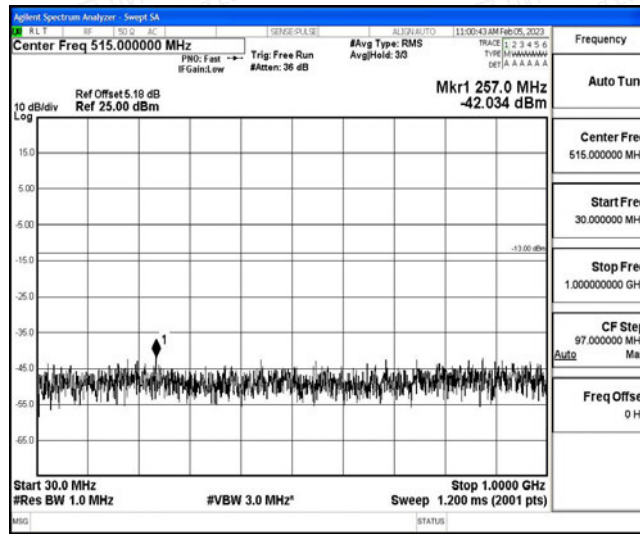

Band4-3MHz-16QAM-19965-1RB#0-Range3:30~1000MHz