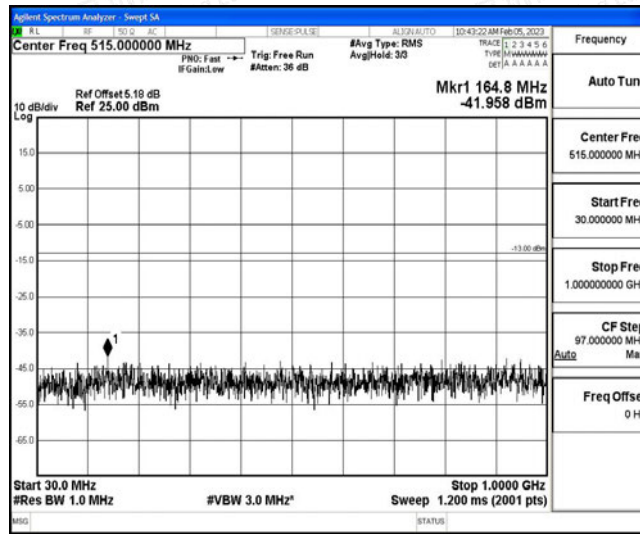

Band4-1.4MHz-16QAM-19957-1RB#0-Range3:30~1000MHz