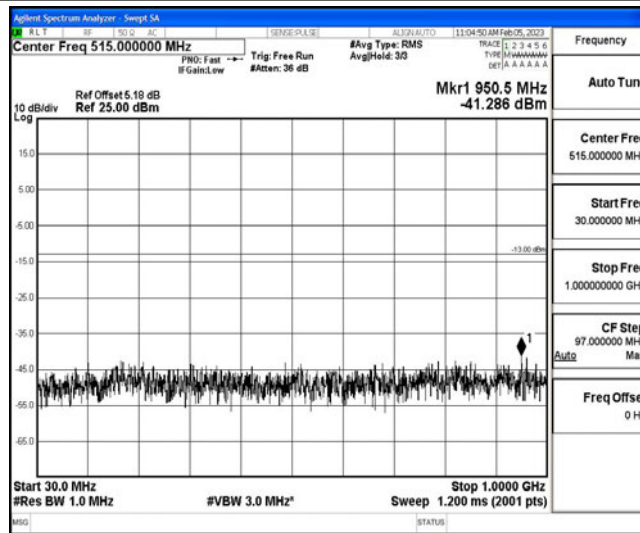

Band4-3MHz-16QAM-20385-1RB#0-Range3:30~1000MHz