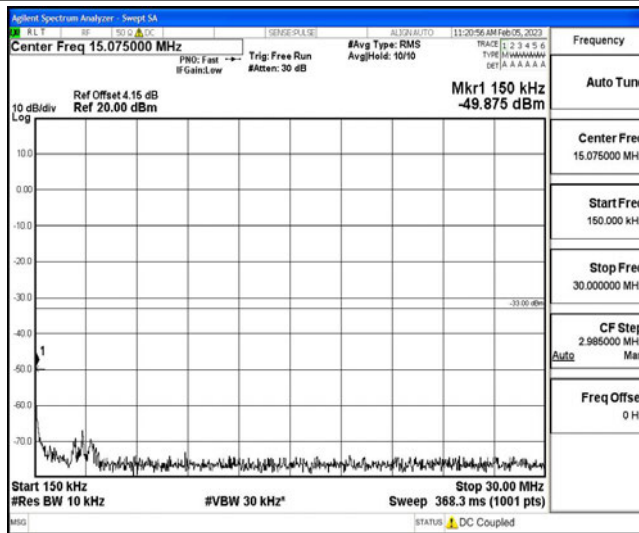

Band4-5MHz-16QAM-20175-1RB#0-Range2:0.15~30MHz