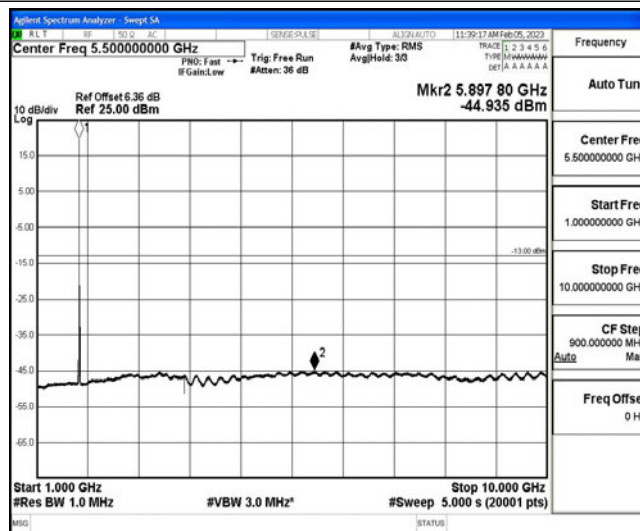

Band4-10MHz-QPSK-20350-1RB#0-Range4:1000~10000MHz