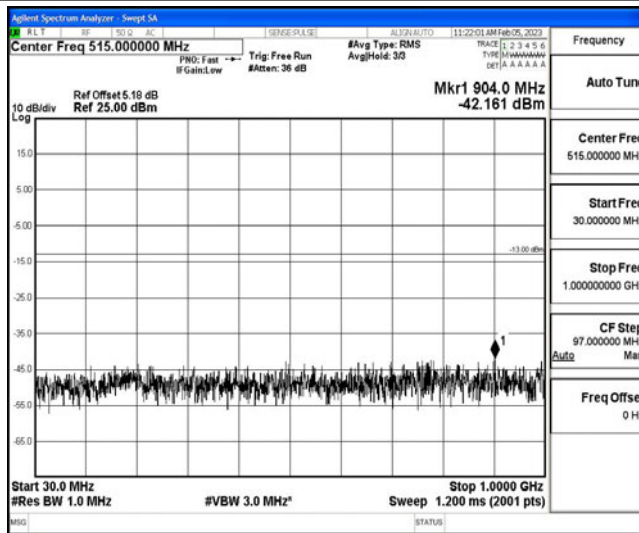

Band4-5MHz-QPSK-20375-1RB#0-Range3:30~1000MHz