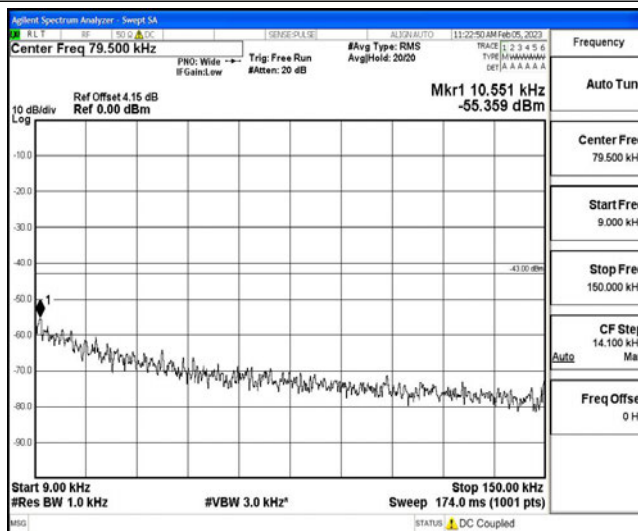

Band4-5MHz-16QAM-20175-1RB#0-Range2:0.15~30MHz

Band4-5MHz-16QAM-20175-1RB#0-Range3:30~1000MHz

Band4-5MHz-16QAM-20175-1RB#0-Range4:1000~10000MHz

Band4-5MHz-16QAM-20175-1RB#0-Range5:10000~20000MHz

Band4-5MHz-16QAM-20375-1RB#0-Range1:0.009~0.15MHz