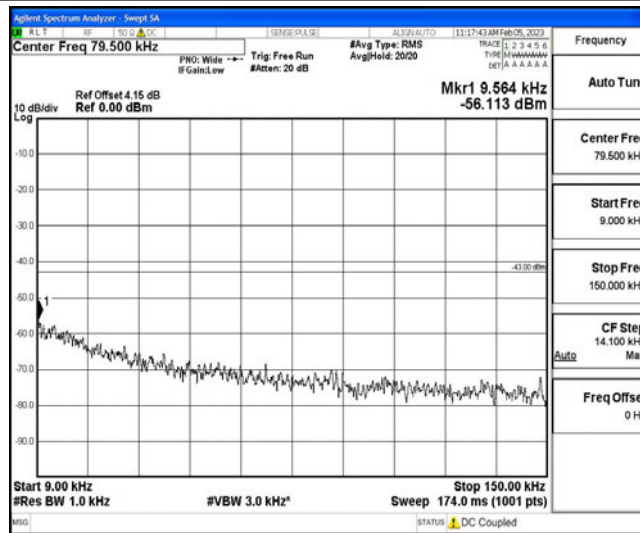

Band4-3MHz-16QAM-20385-1RB#0-Range2:0.15~30MHz

Band4-3MHz-16QAM-20385-1RB#0-Range3:30~1000MHz

Band4-3MHz-16QAM-20385-1RB#0-Range4:1000~10000MHz

Band4-3MHz-16QAM-20385-1RB#0-Range5:10000~20000MHz

Band4-5MHz-QPSK-19975-1RB#0-Range1:0.009~0.15MHz