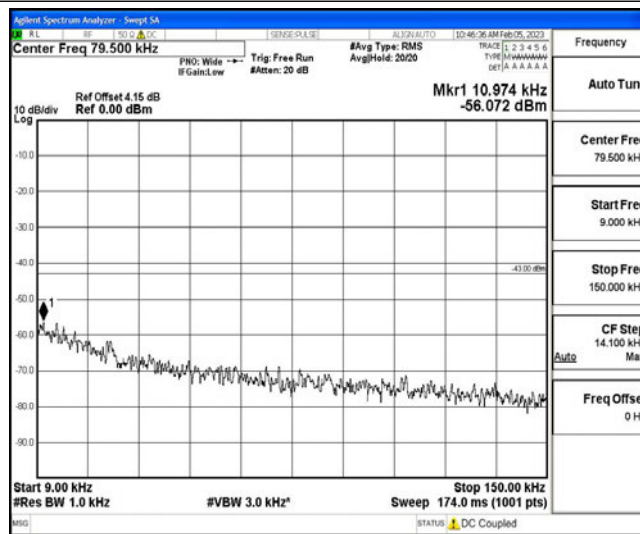

Band4-1.4MHz-QPSK-20175-1RB#0-Range4:1000~10000MHz

Band4-1.4MHz-QPSK-20175-1RB#0-Range5:10000~20000MHz

Band4-1.4MHz-QPSK-20393-1RB#0-Range1:0.009~0.15MHz

Band4-1.4MHz-QPSK-20393-1RB#0-Range2:0.15~30MHz

Band4-1.4MHz-QPSK-20393-1RB#0-Range3:30~1000MHz