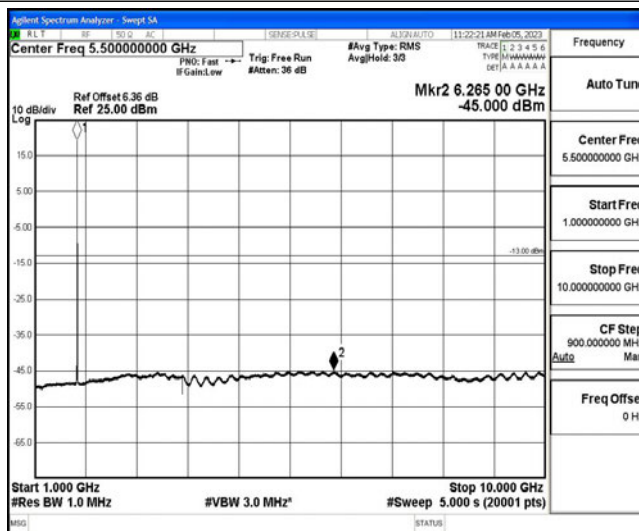

Band4-5MHz-QPSK-20375-1RB#0-Range4:1000~10000MHz