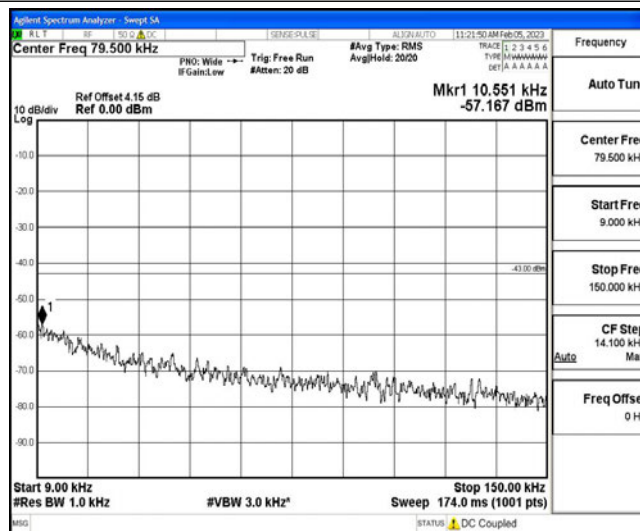

Band4-5MHz-QPSK-20175-1RB#0-Range2:0.15~30MHz

Band4-5MHz-QPSK-20175-1RB#0-Range3:30~1000MHz

Band4-5MHz-QPSK-20175-1RB#0-Range4:1000~10000MHz

Band4-5MHz-QPSK-20175-1RB#0-Range5:10000~20000MHz

Band4-5MHz-QPSK-20375-1RB#0-Range1:0.009~0.15MHz