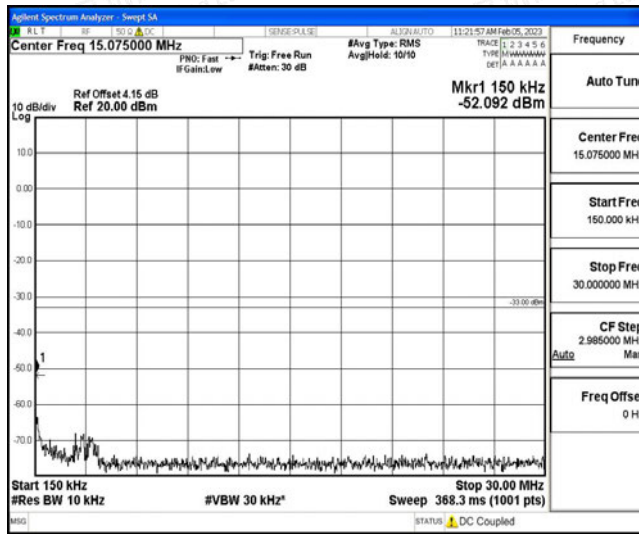

Band4-5MHz-QPSK-20375-1RB#0-Range2:0.15~30MHz