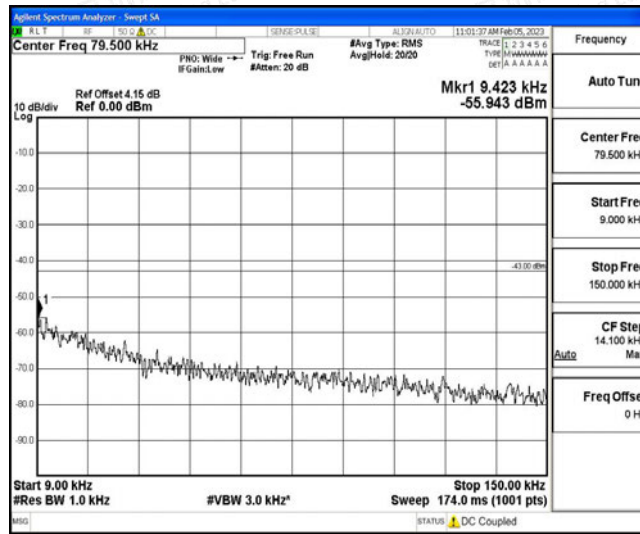

Band4-3MHz-QPSK-19965-1RB#0-Range2:0.15~30MHz

Band4-3MHz-QPSK-19965-1RB#0-Range3:30~1000MHz

Band4-3MHz-QPSK-19965-1RB#0-Range4:1000~10000MHz

Band4-3MHz-QPSK-19965-1RB#0-Range5:10000~20000MHz

Band4-3MHz-QPSK-20175-1RB#0-Range1:0.009~0.15MHz