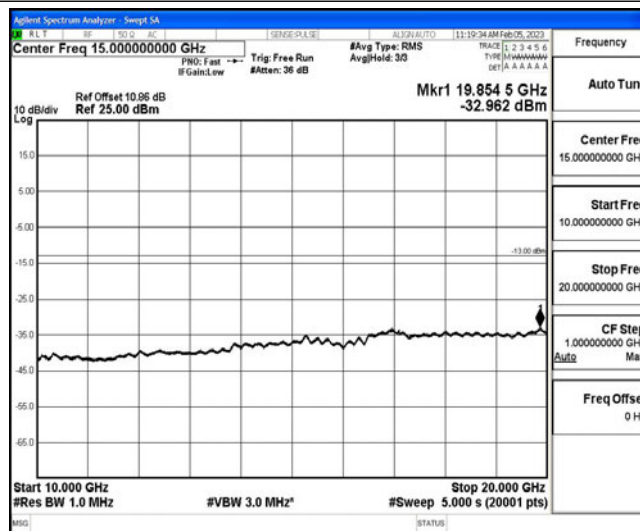

Band4-5MHz-16QAM-19975-1RB#0-Range2:0.15~30MHz

Band4-5MHz-16QAM-19975-1RB#0-Range3:30~1000MHz

Band4-5MHz-16QAM-19975-1RB#0-Range4:1000~10000MHz

Band4-5MHz-16QAM-19975-1RB#0-Range5:10000~20000MHz

Band4-5MHz-16QAM-20175-1RB#0-Range1:0.009~0.15MHz