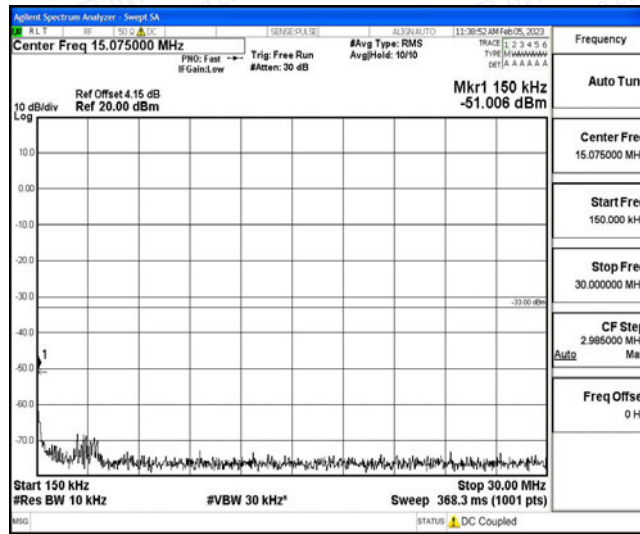

Band4-10MHz-QPSK-20350-1RB#0-Range2:0.15~30MHz