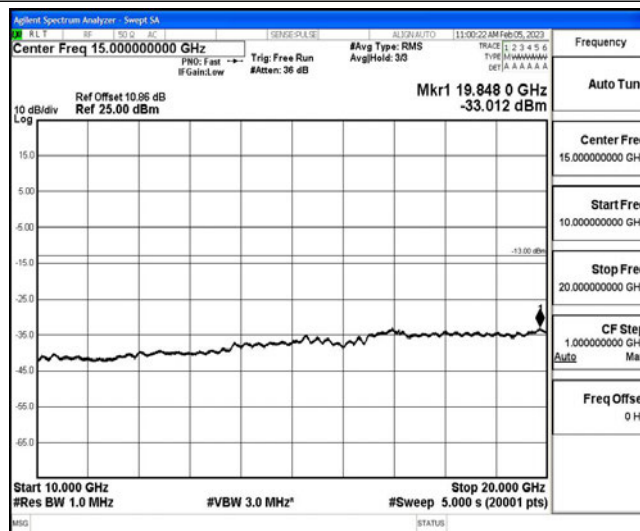

Band4-3MHz-QPSK-19965-1RB#0-Range2:0.15~30MHz

Band4-3MHz-QPSK-19965-1RB#0-Range3:30~1000MHz

Band4-3MHz-QPSK-19965-1RB#0-Range4:1000~10000MHz

Band4-3MHz-QPSK-19965-1RB#0-Range5:10000~20000MHz

Band4-3MHz-QPSK-20175-1RB#0-Range1:0.009~0.15MHz