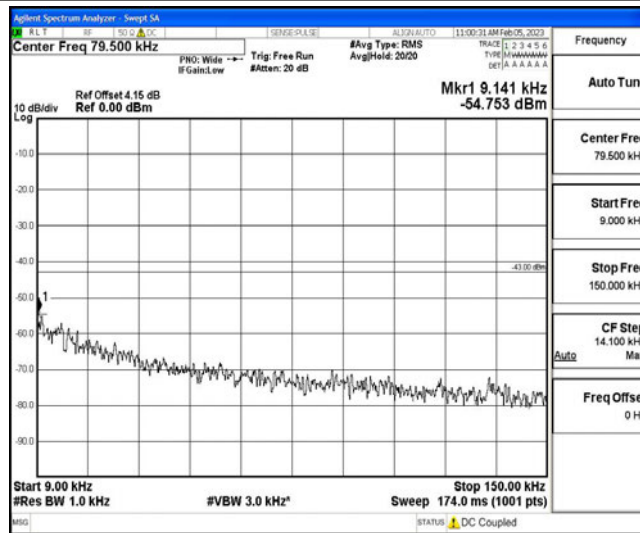

Band4-3MHz-QPSK-20385-1RB#0-Range2:0.15~30MHz

Band4-3MHz-QPSK-20385-1RB#0-Range3:30~1000MHz

Band4-3MHz-QPSK-20385-1RB#0-Range4:1000~10000MHz

Band4-3MHz-QPSK-20385-1RB#0-Range5:10000~20000MHz

Band4-3MHz-16QAM-19965-1RB#0-Range1:0.009~0.15MHz