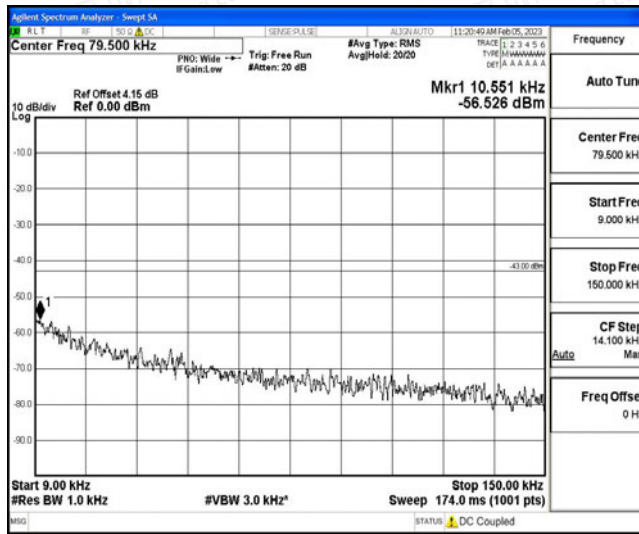

Band4-5MHz-16QAM-19975-1RB#0-Range2:0.15~30MHz

Band4-5MHz-16QAM-19975-1RB#0-Range3:30~1000MHz

Band4-5MHz-16QAM-19975-1RB#0-Range4:1000~10000MHz

Band4-5MHz-16QAM-19975-1RB#0-Range5:10000~20000MHz

Band4-5MHz-16QAM-20175-1RB#0-Range1:0.009~0.15MHz