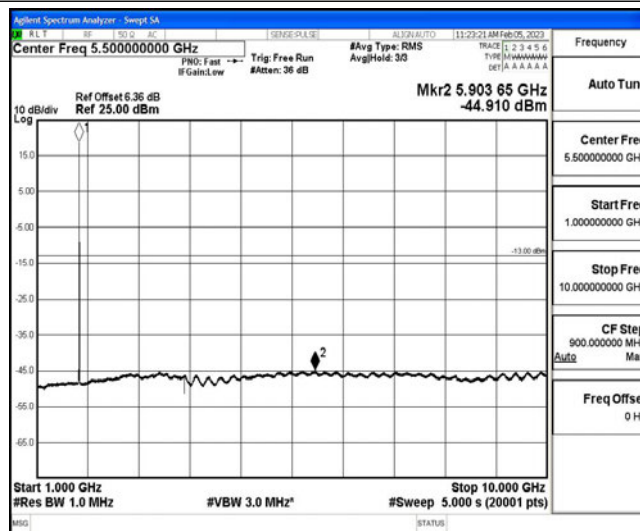

Band4-5MHz-16QAM-20375-1RB#0-Range4:1000~10000MHz