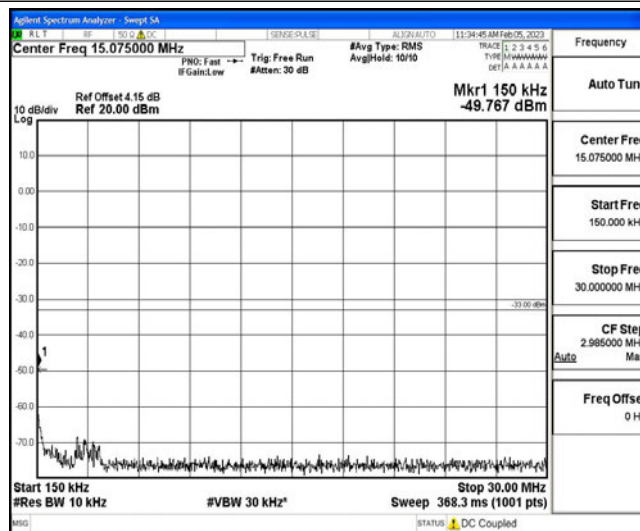

Band4-10MHz-QPSK-20000-1RB#0-Range2:0.15~30MHz