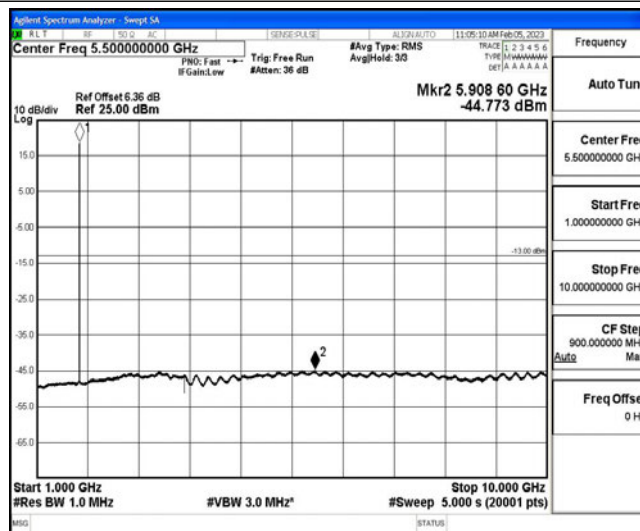

Band4-3MHz-16QAM-20385-1RB#0-Range4:1000~10000MHz