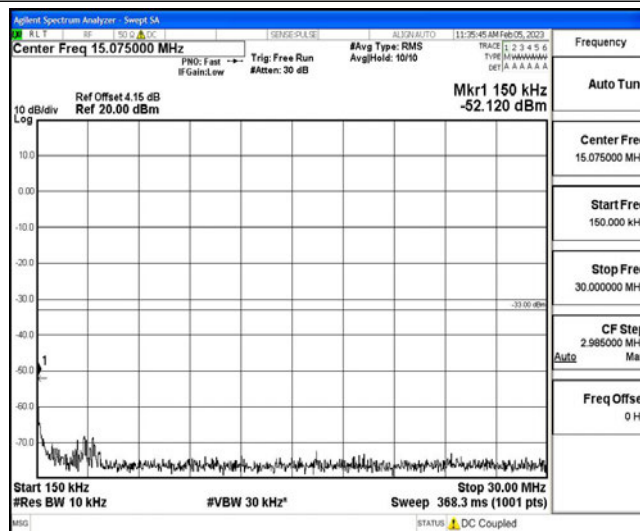

Band4-10MHz-16QAM-20000-1RB#0-Range2:0.15~30MHz