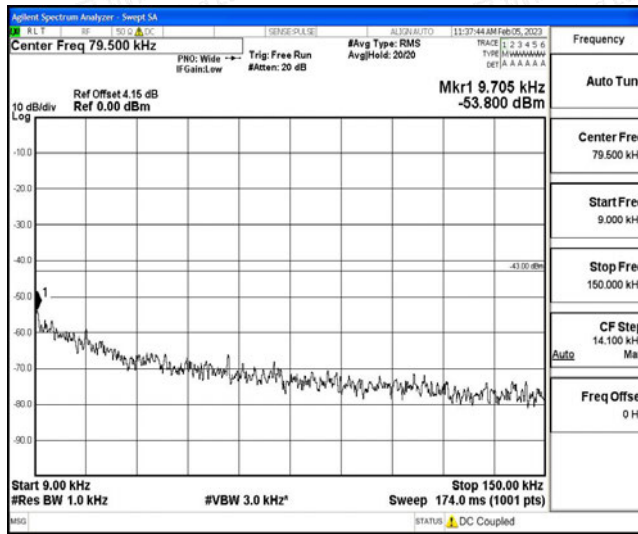

Band4-10MHz-16QAM-20000-1RB#0-Range2:0.15~30MHz

Band4-10MHz-16QAM-20000-1RB#0-Range3:30~1000MHz

Band4-10MHz-16QAM-20000-1RB#0-Range4:1000~10000MHz

Band4-10MHz-16QAM-20000-1RB#0-Range5:10000~20000MHz

Band4-10MHz-16QAM-20175-1RB#0-Range1:0.009~0.15MHz