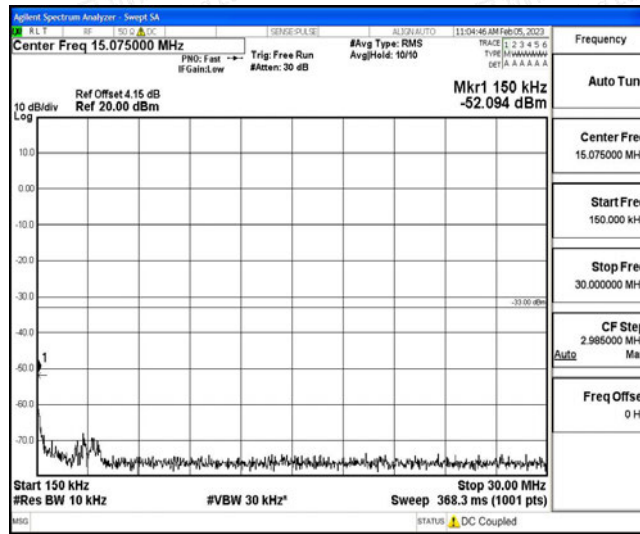

Band4-3MHz-16QAM-20385-1RB#0-Range2:0.15~30MHz