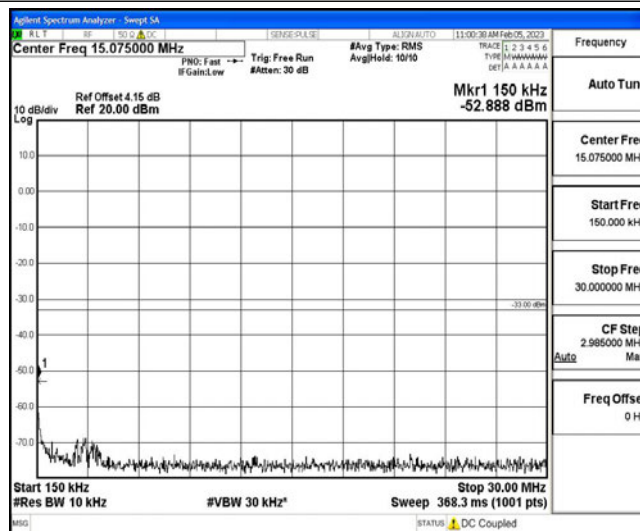

Band4-3MHz-16QAM-19965-1RB#0-Range2:0.15~30MHz