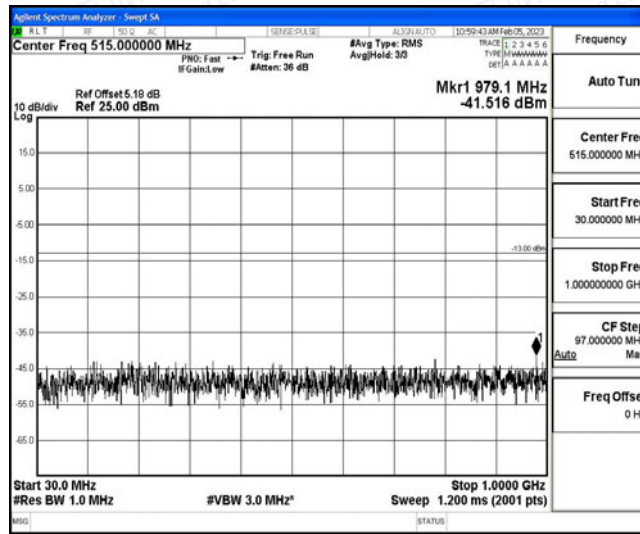

Band4-3MHz-QPSK-19965-1RB#0-Range3:30~1000MHz