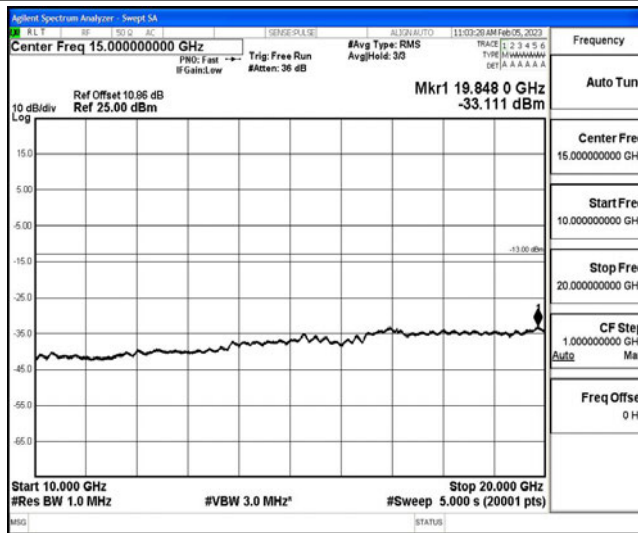

Band4-3MHz-16QAM-20175-1RB#0-Range2:0.15~30MHz

Band4-3MHz-16QAM-20175-1RB#0-Range3:30~1000MHz

Band4-3MHz-16QAM-20175-1RB#0-Range4:1000~10000MHz

Band4-3MHz-16QAM-20175-1RB#0-Range5:10000~20000MHz

Band4-3MHz-16QAM-20385-1RB#0-Range1:0.009~0.15MHz