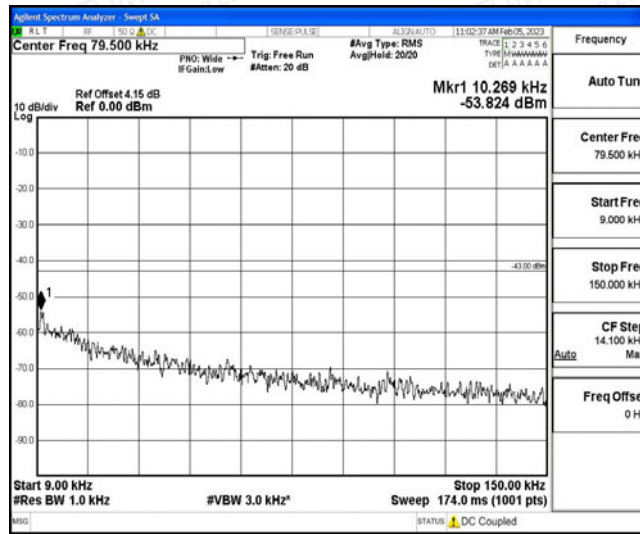

Band4-3MHz-16QAM-19965-1RB#0-Range2:0.15~30MHz

Band4-3MHz-16QAM-19965-1RB#0-Range3:30~1000MHz

Band4-3MHz-16QAM-19965-1RB#0-Range4:1000~10000MHz

Band4-3MHz-16QAM-19965-1RB#0-Range5:10000~20000MHz

Band4-3MHz-16QAM-20175-1RB#0-Range1:0.009~0.15MHz