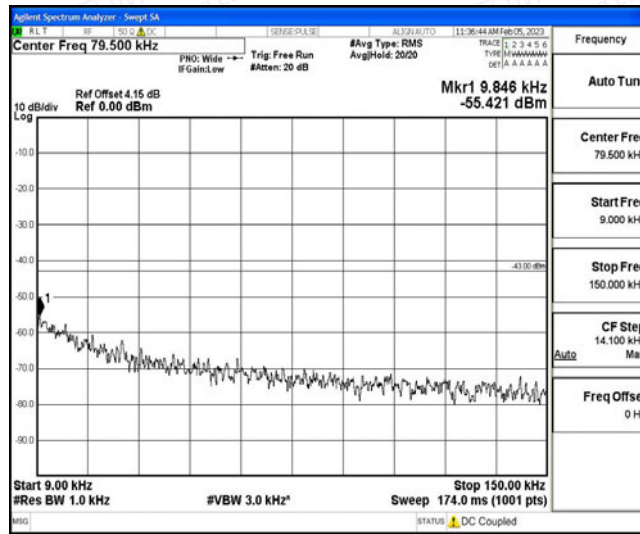

Band4-10MHz-QPSK-20000-1RB#0-Range2:0.15~30MHz

Band4-10MHz-QPSK-20000-1RB#0-Range3:30~1000MHz

Band4-10MHz-QPSK-20000-1RB#0-Range4:1000~10000MHz

Band4-10MHz-QPSK-20000-1RB#0-Range5:10000~20000MHz

Band4-10MHz-QPSK-20175-1RB#0-Range1:0.009~0.15MHz