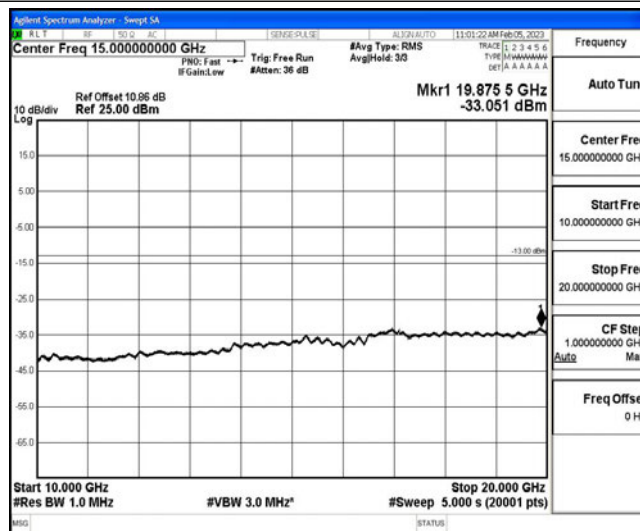

Band4-3MHz-16QAM-19965-1RB#0-Range2:0.15~30MHz

Band4-3MHz-16QAM-19965-1RB#0-Range3:30~1000MHz

Band4-3MHz-16QAM-19965-1RB#0-Range4:1000~10000MHz

Band4-3MHz-16QAM-19965-1RB#0-Range5:10000~20000MHz

Band4-3MHz-16QAM-20175-1RB#0-Range1:0.009~0.15MHz