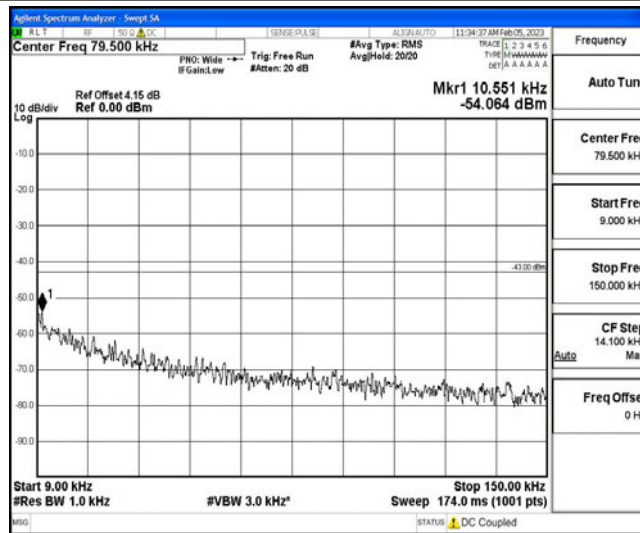

Band4-5MHz-16QAM-20375-1RB#0-Range2:0.15~30MHz

Band4-5MHz-16QAM-20375-1RB#0-Range3:30~1000MHz

Band4-5MHz-16QAM-20375-1RB#0-Range4:1000~10000MHz

Band4-5MHz-16QAM-20375-1RB#0-Range5:10000~20000MHz

Band4-10MHz-QPSK-20000-1RB#0-Range1:0.009~0.15MHz