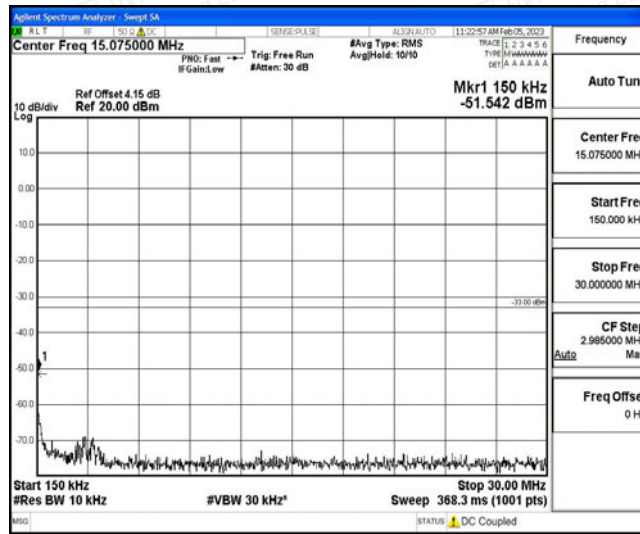

Band4-5MHz-16QAM-20375-1RB#0-Range2:0.15~30MHz