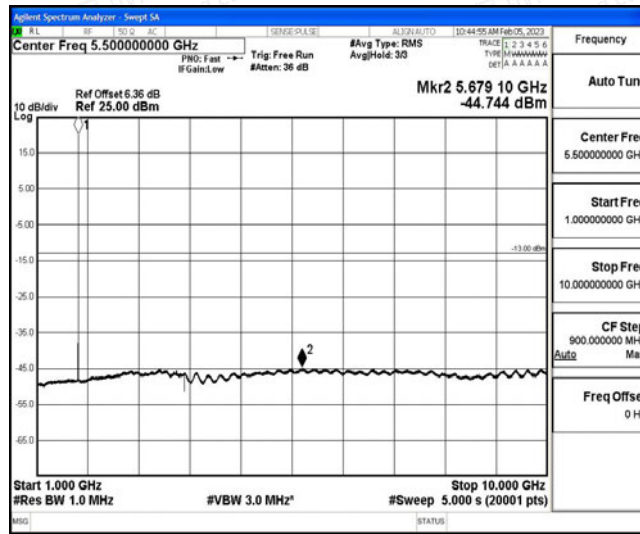

Band4-1.4MHz-QPSK-20175-1RB#0-Range4:1000~10000MHz

Band4-1.4MHz-QPSK-20175-1RB#0-Range5:10000~20000MHz

Band4-1.4MHz-QPSK-20393-1RB#0-Range1:0.009~0.15MHz

Band4-1.4MHz-QPSK-20393-1RB#0-Range2:0.15~30MHz

Band4-1.4MHz-QPSK-20393-1RB#0-Range3:30~1000MHz