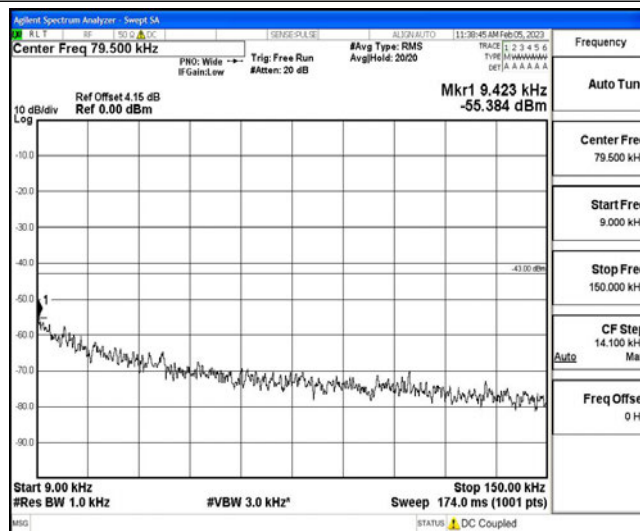

Band4-10MHz-QPSK-20175-1RB#0-Range2:0.15~30MHz

Band4-10MHz-QPSK-20175-1RB#0-Range3:30~1000MHz

Band4-10MHz-QPSK-20175-1RB#0-Range4:1000~10000MHz

Band4-10MHz-QPSK-20175-1RB#0-Range5:10000~20000MHz

Band4-10MHz-QPSK-20350-1RB#0-Range1:0.009~0.15MHz