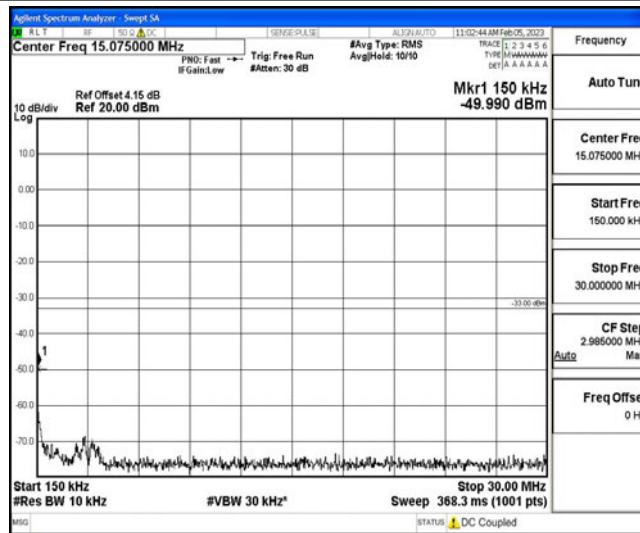

Band4-3MHz-16QAM-20175-1RB#0-Range2:0.15~30MHz