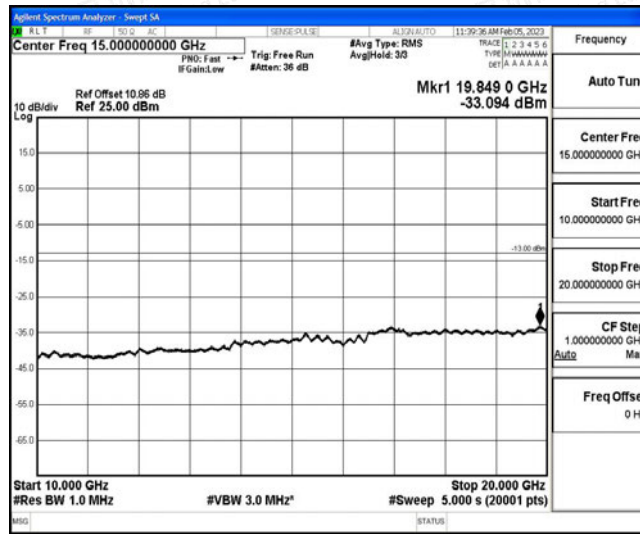

Band4-10MHz-QPSK-20350-1RB#0-Range2:0.15~30MHz

Band4-10MHz-QPSK-20350-1RB#0-Range3:30~1000MHz

Band4-10MHz-QPSK-20350-1RB#0-Range4:1000~10000MHz

Band4-10MHz-QPSK-20350-1RB#0-Range5:10000~20000MHz

Band4-10MHz-16QAM-20000-1RB#0-Range1:0.009~0.15MHz