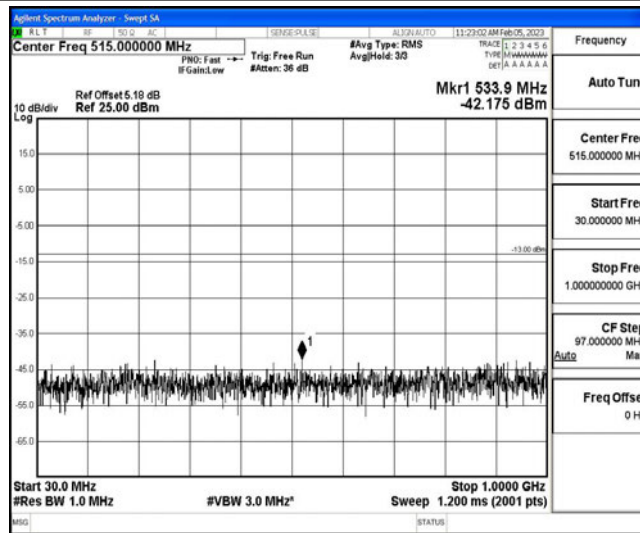

Band4-5MHz-16QAM-20375-1RB#0-Range3:30~1000MHz