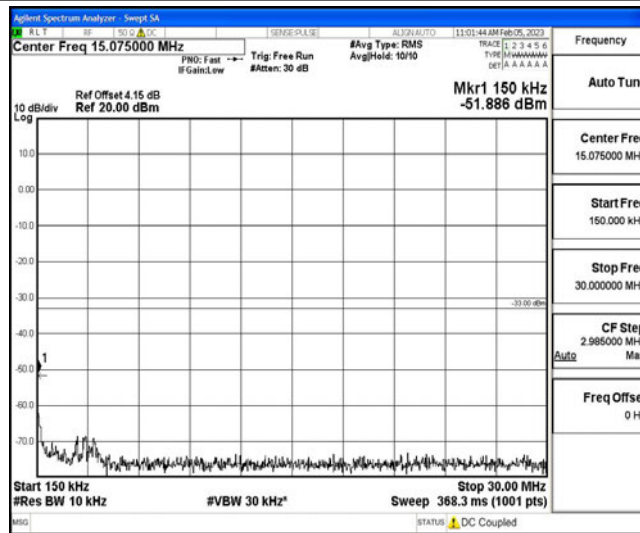

Band4-3MHz-QPSK-20175-1RB#0-Range2:0.15~30MHz