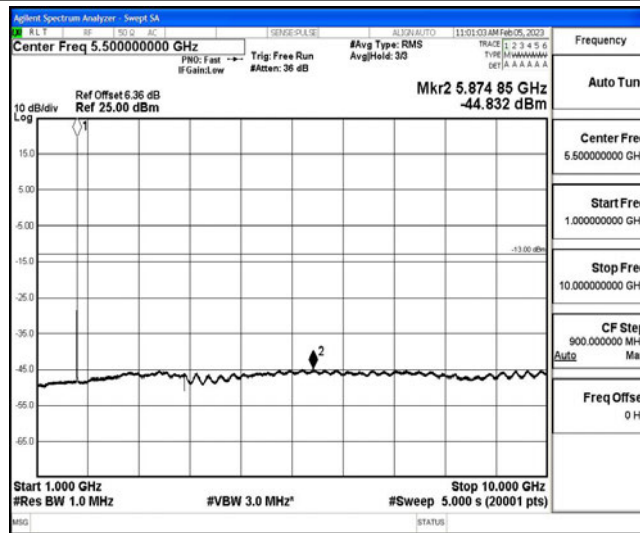

Band4-3MHz-16QAM-19965-1RB#0-Range2:0.15~30MHz

Band4-3MHz-16QAM-19965-1RB#0-Range3:30~1000MHz

Band4-3MHz-16QAM-19965-1RB#0-Range4:1000~10000MHz

Band4-3MHz-16QAM-19965-1RB#0-Range5:10000~20000MHz

Band4-3MHz-16QAM-20175-1RB#0-Range1:0.009~0.15MHz