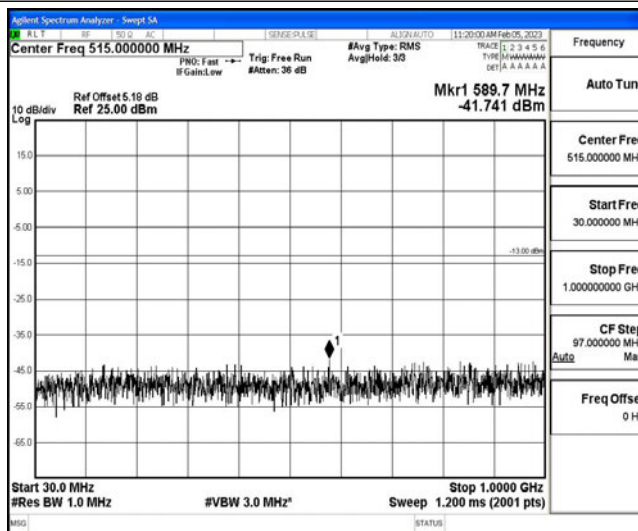

Band4-5MHz-QPSK-20175-1RB#0-Range3:30~1000MHz