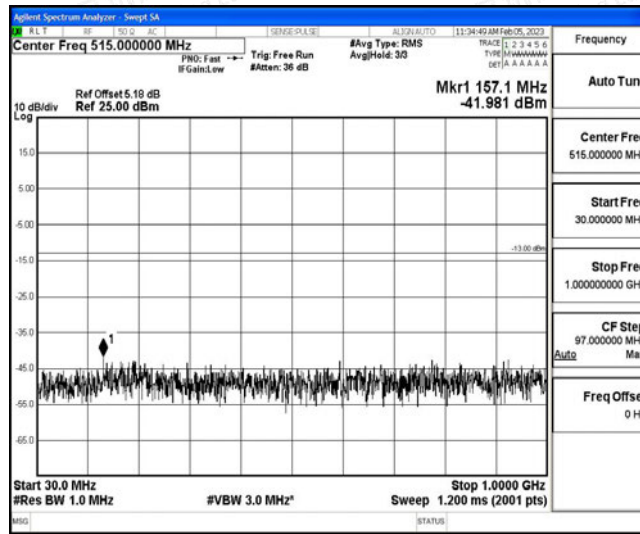

Band4-10MHz-QPSK-20000-1RB#0-Range3:30~1000MHz