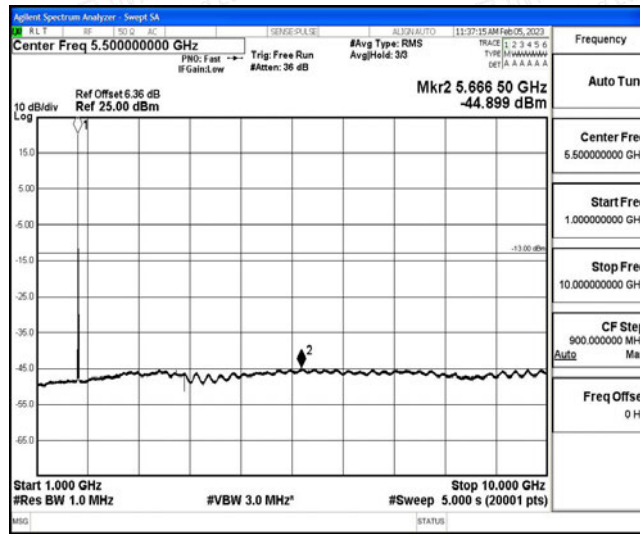

Band4-10MHz-QPSK-20175-1RB#0-Range2:0.15~30MHz

Band4-10MHz-QPSK-20175-1RB#0-Range3:30~1000MHz

Band4-10MHz-QPSK-20175-1RB#0-Range4:1000~10000MHz

Band4-10MHz-QPSK-20175-1RB#0-Range5:10000~20000MHz

Band4-10MHz-QPSK-20350-1RB#0-Range1:0.009~0.15MHz