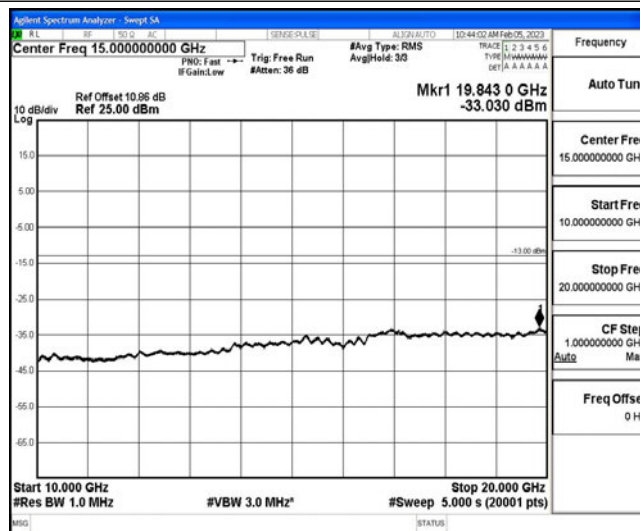

Band4-1.4MHz-QPSK-20393-1RB#0-Range4:1000~10000MHz

Band4-1.4MHz-QPSK-20393-1RB#0-Range5:10000~20000MHz

Band4-1.4MHz-16QAM-19957-1RB#0-Range1:0.009~0.15MHz

Band4-1.4MHz-16QAM-19957-1RB#0-Range2:0.15~30MHz

Band4-1.4MHz-16QAM-19957-1RB#0-Range3:30~1000MHz

Band4-1.4MHz-16QAM-19957-1RB#0-Range4:1000~10000MHz

Band4-1.4MHz-16QAM-19957-1RB#0-Range5:10000~20000MHz

Band4-1.4MHz-16QAM-20175-1RB#0-Range1:0.009~0.15MHz