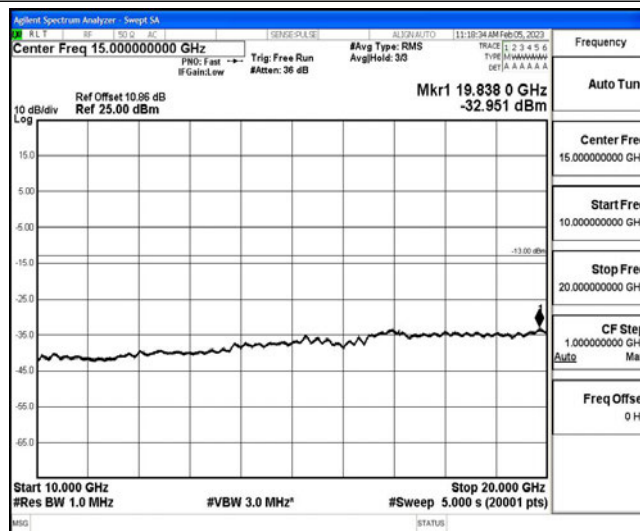

Band4-5MHz-QPSK-19975-1RB#0-Range2:0.15~30MHz

Band4-5MHz-QPSK-19975-1RB#0-Range3:30~1000MHz

Band4-5MHz-QPSK-19975-1RB#0-Range4:1000~10000MHz

Band4-5MHz-QPSK-19975-1RB#0-Range5:10000~20000MHz

Band4-5MHz-QPSK-20175-1RB#0-Range1:0.009~0.15MHz