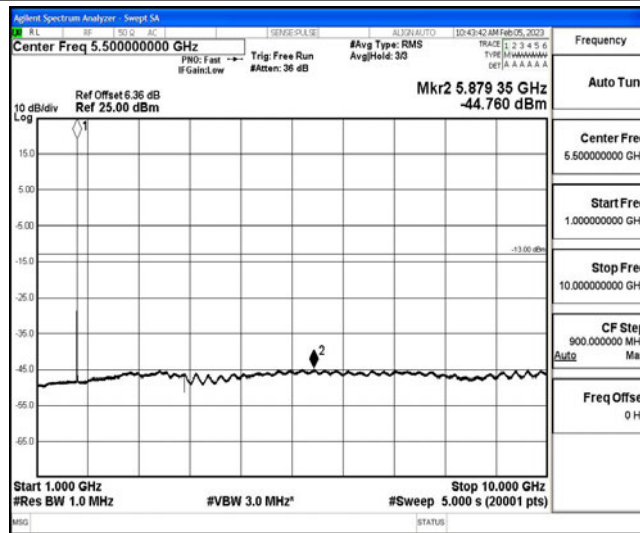

Band4-1.4MHz-16QAM-19957-1RB#0-Range4:1000~10000MHz