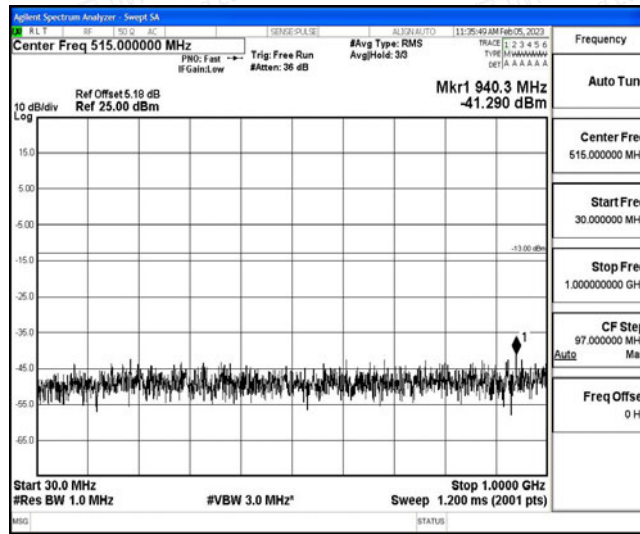

Band4-10MHz-16QAM-20000-1RB#0-Range3:30~1000MHz