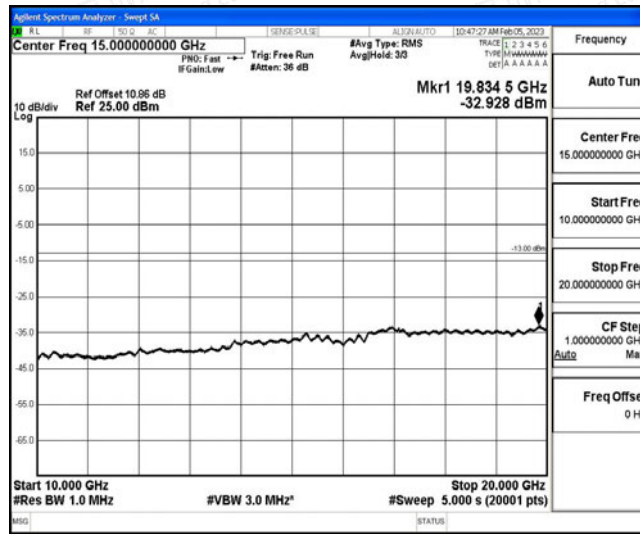

Band4-1.4MHz-QPSK-20393-1RB#0-Range5:10000~20000MHz