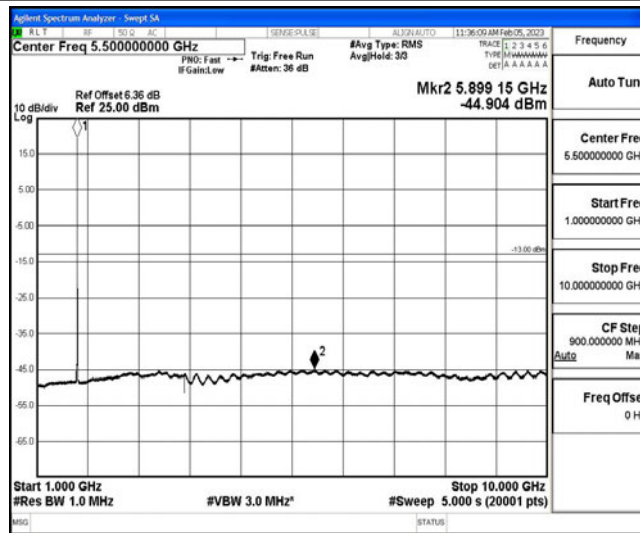

Band4-10MHz-16QAM-20000-1RB#0-Range2:0.15~30MHz

Band4-10MHz-16QAM-20000-1RB#0-Range3:30~1000MHz

Band4-10MHz-16QAM-20000-1RB#0-Range4:1000~10000MHz

Band4-10MHz-16QAM-20000-1RB#0-Range5:10000~20000MHz

Band4-10MHz-16QAM-20175-1RB#0-Range1:0.009~0.15MHz