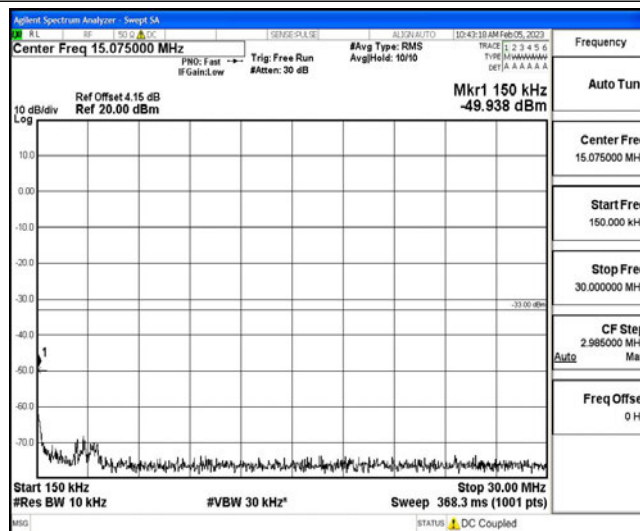

Band4-1.4MHz-QPSK-20393-1RB#0-Range4:1000~10000MHz

Band4-1.4MHz-QPSK-20393-1RB#0-Range5:10000~20000MHz

Band4-1.4MHz-16QAM-19957-1RB#0-Range1:0.009~0.15MHz

Band4-1.4MHz-16QAM-19957-1RB#0-Range2:0.15~30MHz