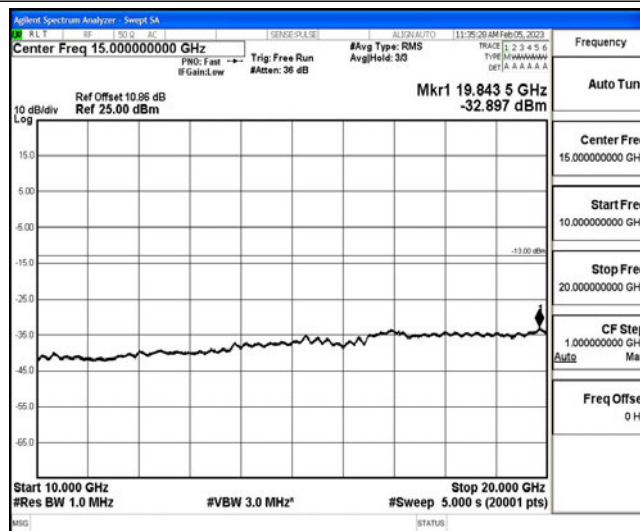

Band4-10MHz-QPSK-20000-1RB#0-Range2:0.15~30MHz

Band4-10MHz-QPSK-20000-1RB#0-Range3:30~1000MHz

Band4-10MHz-QPSK-20000-1RB#0-Range4:1000~10000MHz

Band4-10MHz-QPSK-20000-1RB#0-Range5:10000~20000MHz

Band4-10MHz-QPSK-20175-1RB#0-Range1:0.009~0.15MHz