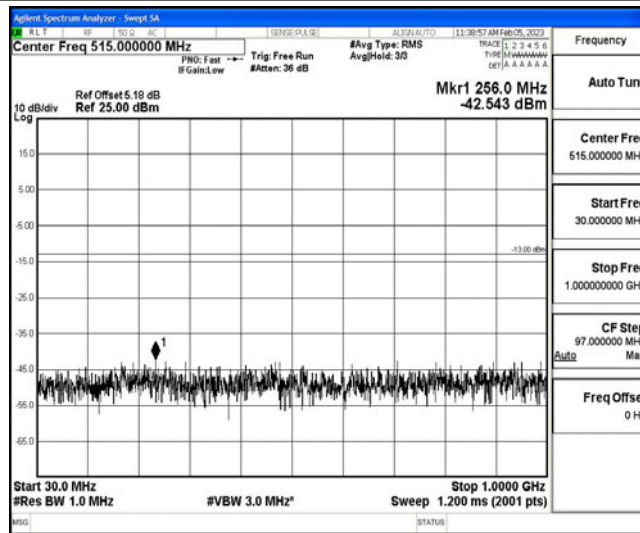

Band4-10MHz-QPSK-20350-1RB#0-Range3:30~1000MHz