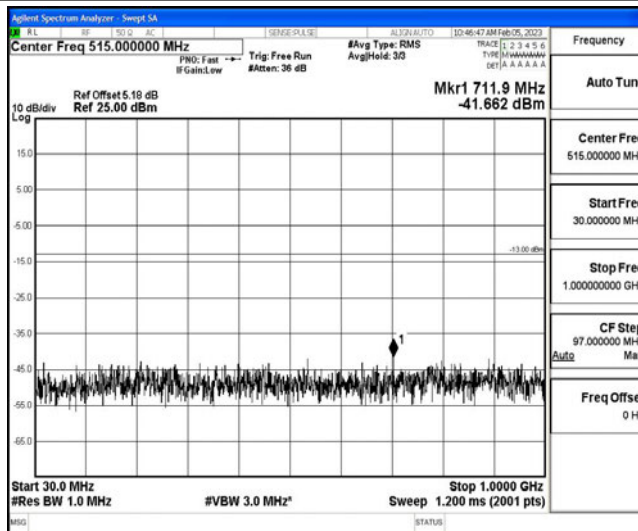

Band4-1.4MHz-QPSK-20175-1RB#0-Range4:1000~10000MHz

Band4-1.4MHz-QPSK-20175-1RB#0-Range5:10000~20000MHz

Band4-1.4MHz-QPSK-20393-1RB#0-Range1:0.009~0.15MHz

Band4-1.4MHz-QPSK-20393-1RB#0-Range2:0.15~30MHz

Band4-1.4MHz-QPSK-20393-1RB#0-Range3:30~1000MHz