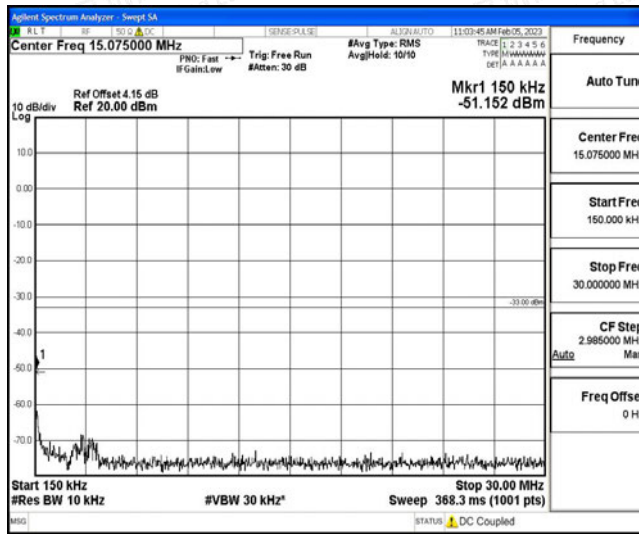

Band4-3MHz-QPSK-20385-1RB#0-Range2:0.15~30MHz