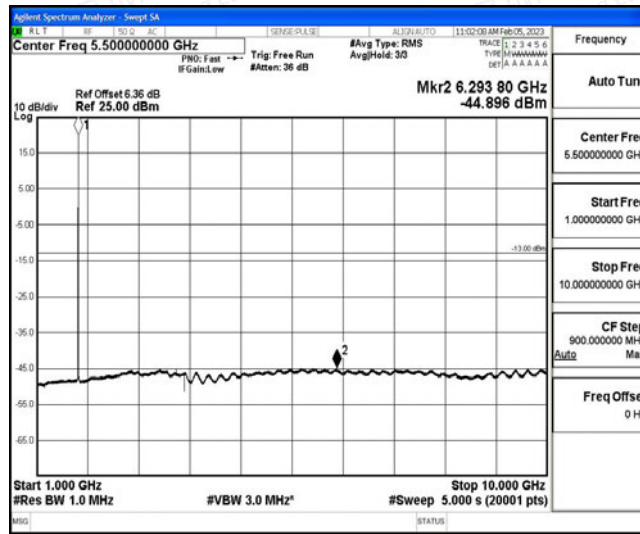

Band4-3MHz-QPSK-20175-1RB#0-Range2:0.15~30MHz

Band4-3MHz-QPSK-20175-1RB#0-Range3:30~1000MHz

Band4-3MHz-QPSK-20175-1RB#0-Range4:1000~10000MHz

Band4-3MHz-QPSK-20175-1RB#0-Range5:10000~20000MHz

Band4-3MHz-QPSK-20385-1RB#0-Range1:0.009~0.15MHz