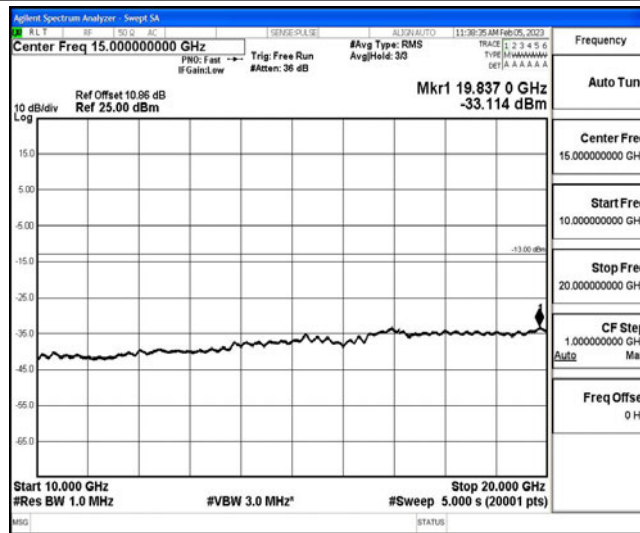

Band4-10MHz-16QAM-20175-1RB#0-Range2:0.15~30MHz

Band4-10MHz-16QAM-20175-1RB#0-Range3:30~1000MHz

Band4-10MHz-16QAM-20175-1RB#0-Range4:1000~10000MHz

Band4-10MHz-16QAM-20175-1RB#0-Range5:10000~20000MHz

Band4-10MHz-16QAM-20350-1RB#0-Range1:0.009~0.15MHz