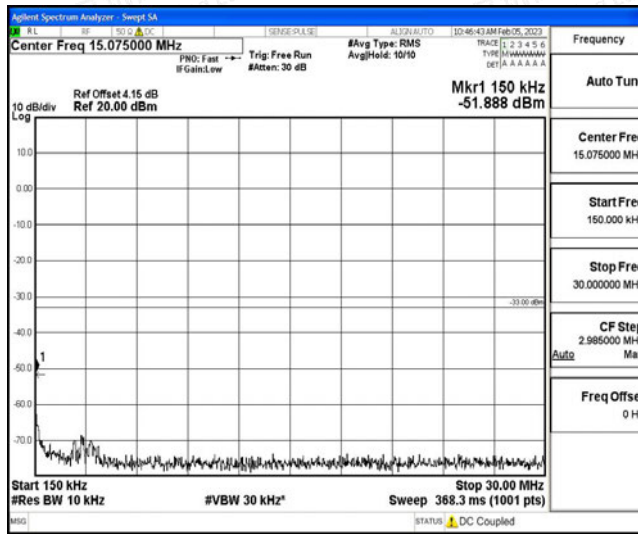

Band4-1.4MHz-QPSK-20175-1RB#0-Range4:1000~10000MHz

Band4-1.4MHz-QPSK-20175-1RB#0-Range5:10000~20000MHz

Band4-1.4MHz-QPSK-20393-1RB#0-Range1:0.009~0.15MHz

Band4-1.4MHz-QPSK-20393-1RB#0-Range2:0.15~30MHz

Band4-1.4MHz-QPSK-20393-1RB#0-Range3:30~1000MHz