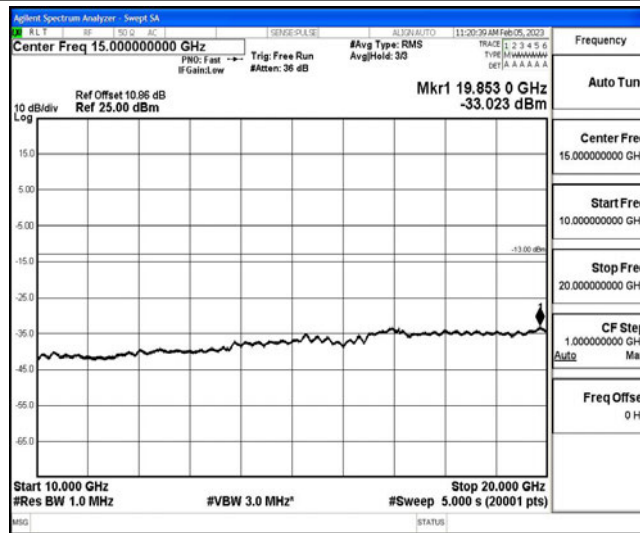

Band4-5MHz-QPSK-20175-1RB#0-Range2:0.15~30MHz

Band4-5MHz-QPSK-20175-1RB#0-Range3:30~1000MHz

Band4-5MHz-QPSK-20175-1RB#0-Range4:1000~10000MHz

Band4-5MHz-QPSK-20175-1RB#0-Range5:10000~20000MHz

Band4-5MHz-QPSK-20375-1RB#0-Range1:0.009~0.15MHz