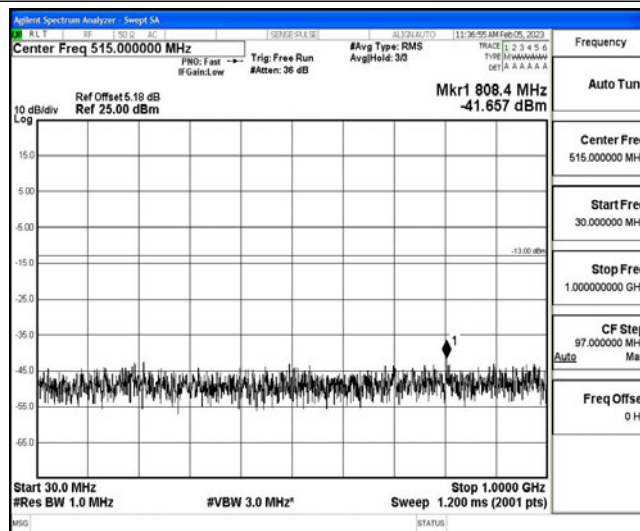

Band4-10MHz-QPSK-20175-1RB#0-Range3:30~1000MHz