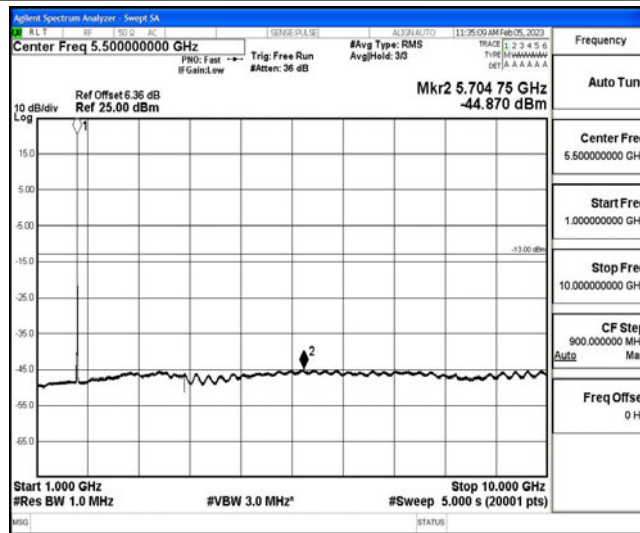

Band4-10MHz-QPSK-20000-1RB#0-Range2:0.15~30MHz

Band4-10MHz-QPSK-20000-1RB#0-Range3:30~1000MHz

Band4-10MHz-QPSK-20000-1RB#0-Range4:1000~10000MHz

Band4-10MHz-QPSK-20000-1RB#0-Range5:10000~20000MHz

Band4-10MHz-QPSK-20175-1RB#0-Range1:0.009~0.15MHz