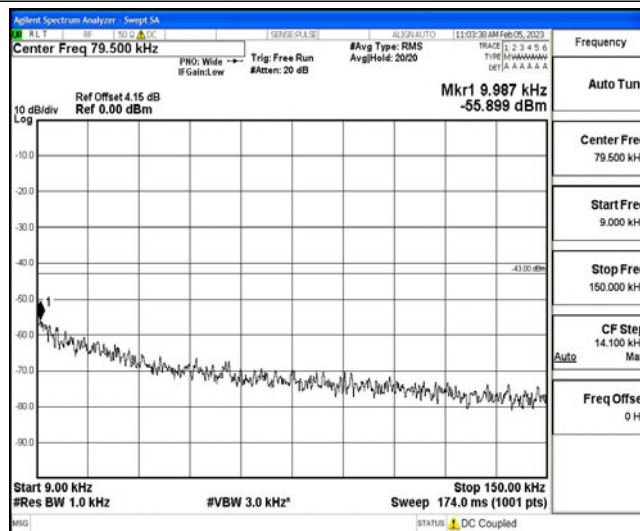

Band4-3MHz-QPSK-20175-1RB#0-Range2:0.15~30MHz

Band4-3MHz-QPSK-20175-1RB#0-Range3:30~1000MHz

Band4-3MHz-QPSK-20175-1RB#0-Range4:1000~10000MHz

Band4-3MHz-QPSK-20175-1RB#0-Range5:10000~20000MHz

Band4-3MHz-QPSK-20385-1RB#0-Range1:0.009~0.15MHz