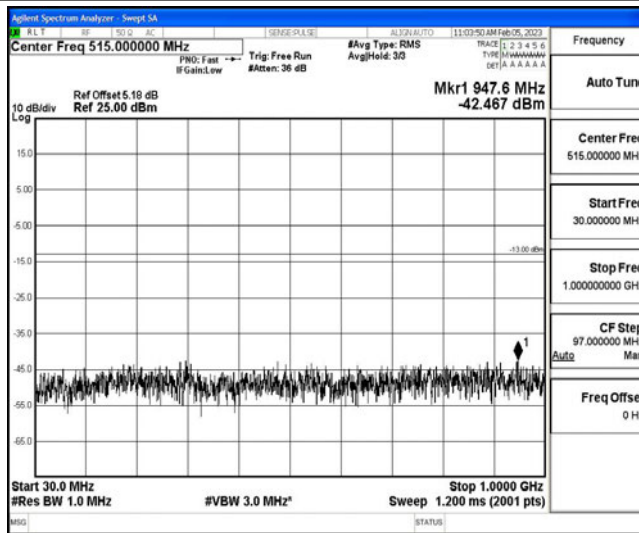

Band4-3MHz-QPSK-20385-1RB#0-Range3:30~1000MHz