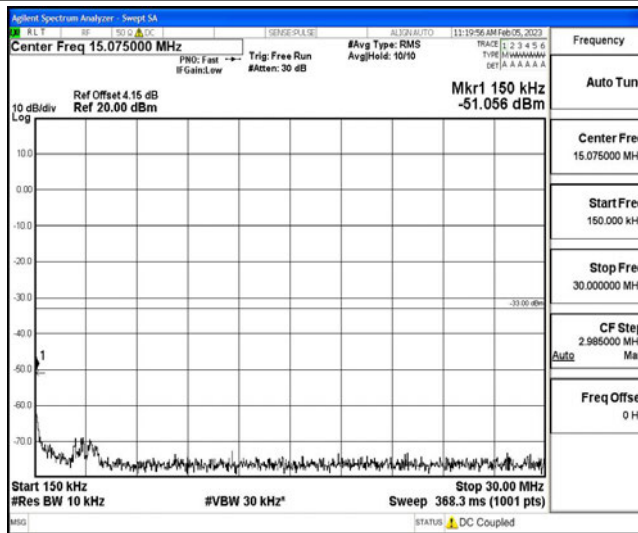

Band4-5MHz-QPSK-20175-1RB#0-Range2:0.15~30MHz