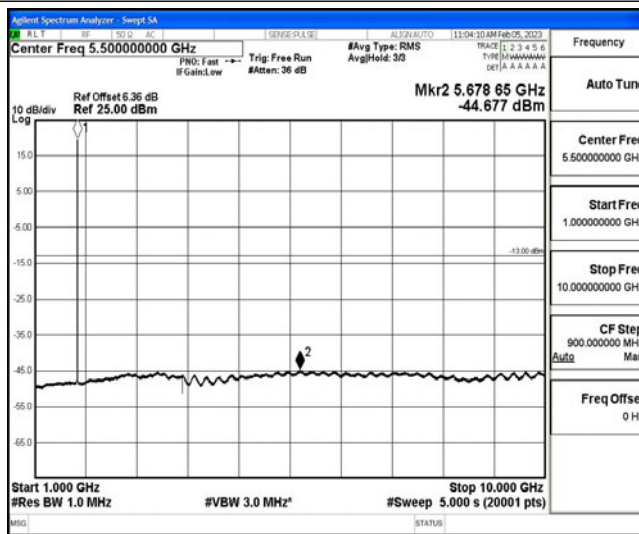

Band4-3MHz-QPSK-20385-1RB#0-Range4:1000~10000MHz