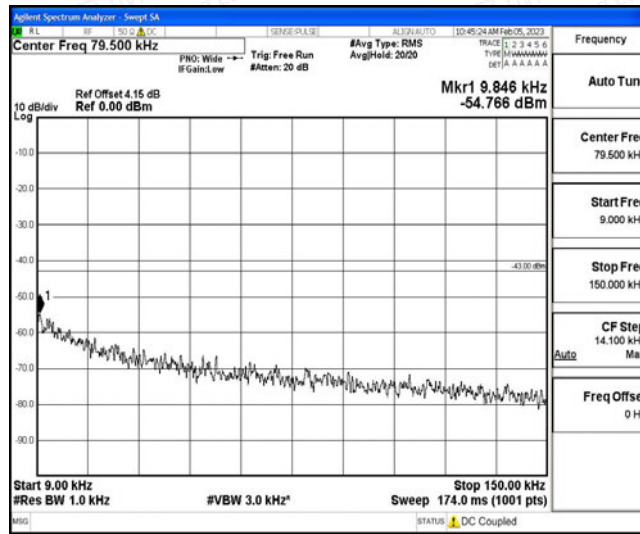

Band4-1.4MHz-16QAM-19957-1RB#0-Range3:30~1000MHz

Band4-1.4MHz-16QAM-19957-1RB#0-Range4:1000~10000MHz

Band4-1.4MHz-16QAM-19957-1RB#0-Range5:10000~20000MHz

Band4-1.4MHz-16QAM-20175-1RB#0-Range1:0.009~0.15MHz