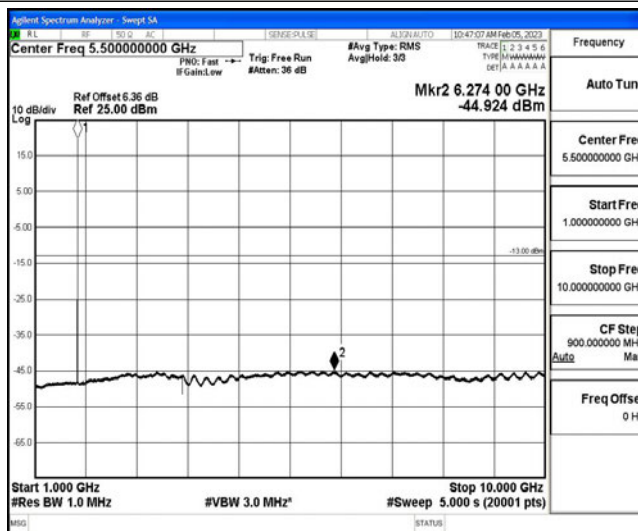

Band4-1.4MHz-QPSK-20393-1RB#0-Range4:1000~10000MHz