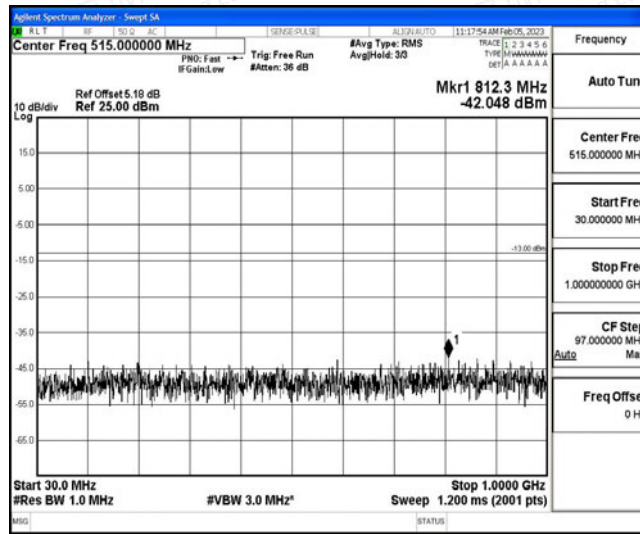

Band4-5MHz-QPSK-19975-1RB#0-Range3:30~1000MHz