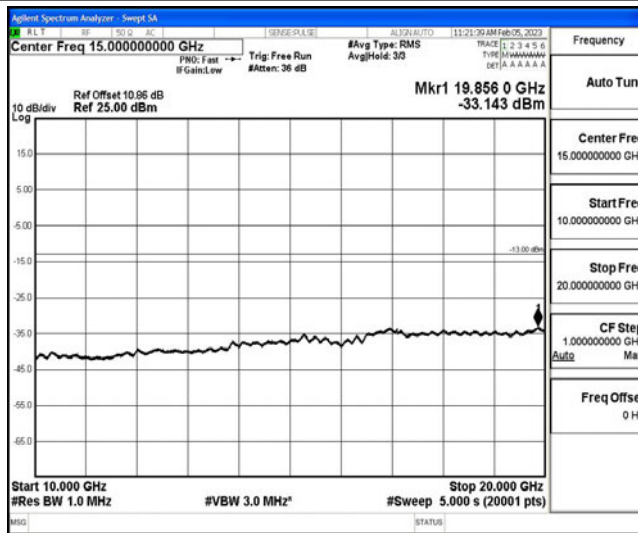

Band4-5MHz-16QAM-20175-1RB#0-Range2:0.15~30MHz

Band4-5MHz-16QAM-20175-1RB#0-Range3:30~1000MHz

Band4-5MHz-16QAM-20175-1RB#0-Range4:1000~10000MHz

Band4-5MHz-16QAM-20175-1RB#0-Range5:10000~20000MHz

Band4-5MHz-16QAM-20375-1RB#0-Range1:0.009~0.15MHz