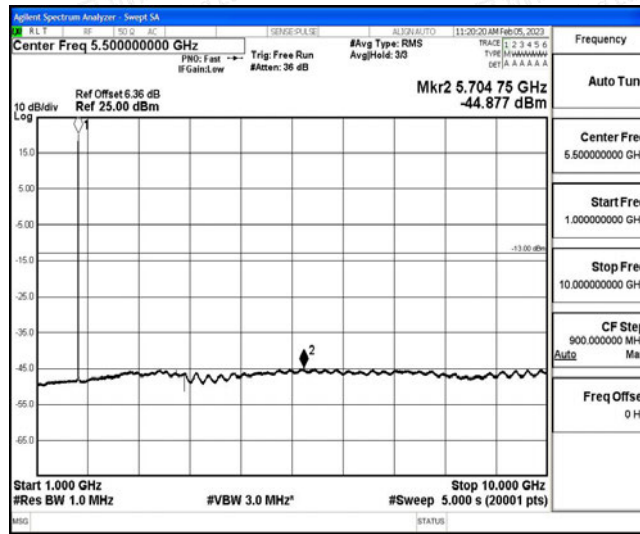

Band4-5MHz-QPSK-20175-1RB#0-Range2:0.15~30MHz

Band4-5MHz-QPSK-20175-1RB#0-Range3:30~1000MHz

Band4-5MHz-QPSK-20175-1RB#0-Range4:1000~10000MHz

Band4-5MHz-QPSK-20175-1RB#0-Range5:10000~20000MHz

Band4-5MHz-QPSK-20375-1RB#0-Range1:0.009~0.15MHz