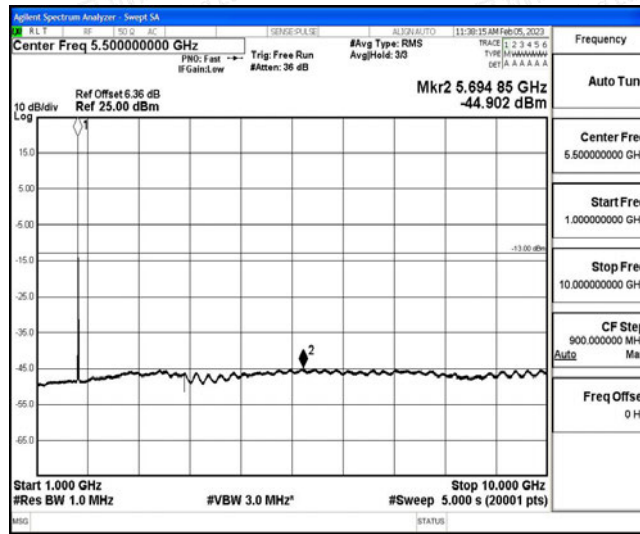

Band4-10MHz-16QAM-20175-1RB#0-Range2:0.15~30MHz

Band4-10MHz-16QAM-20175-1RB#0-Range3:30~1000MHz

Band4-10MHz-16QAM-20175-1RB#0-Range4:1000~10000MHz

Band4-10MHz-16QAM-20175-1RB#0-Range5:10000~20000MHz

Band4-10MHz-16QAM-20350-1RB#0-Range1:0.009~0.15MHz