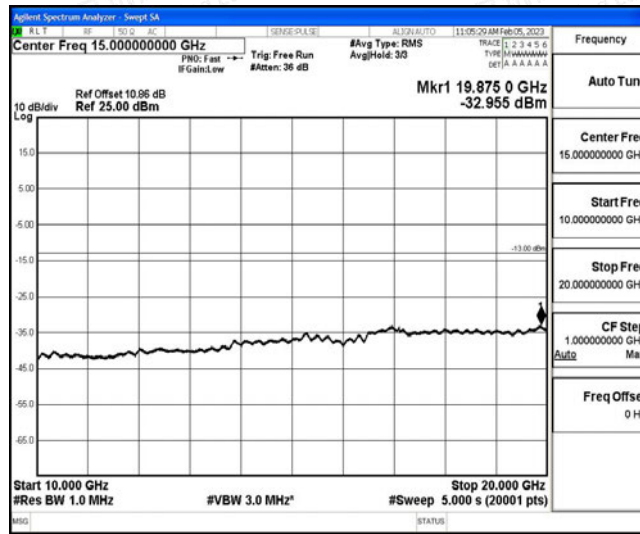

Band4-3MHz-16QAM-20385-1RB#0-Range2:0.15~30MHz

Band4-3MHz-16QAM-20385-1RB#0-Range3:30~1000MHz

Band4-3MHz-16QAM-20385-1RB#0-Range4:1000~10000MHz

Band4-3MHz-16QAM-20385-1RB#0-Range5:10000~20000MHz

Band4-5MHz-QPSK-19975-1RB#0-Range1:0.009~0.15MHz