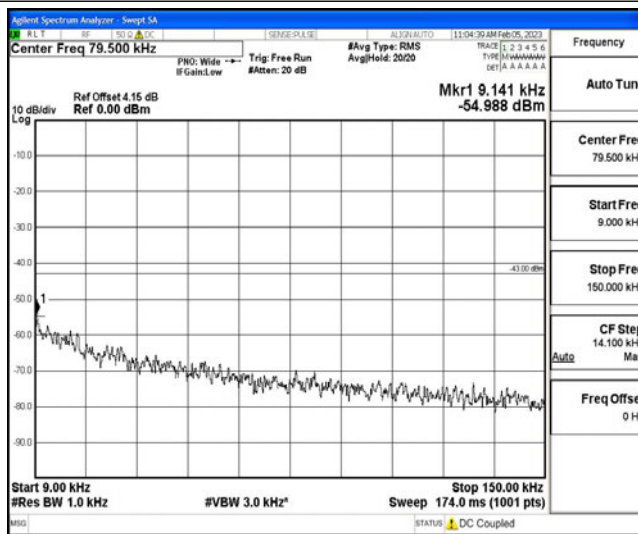

Band4-3MHz-16QAM-20175-1RB#0-Range2:0.15~30MHz

Band4-3MHz-16QAM-20175-1RB#0-Range3:30~1000MHz

Band4-3MHz-16QAM-20175-1RB#0-Range4:1000~10000MHz

Band4-3MHz-16QAM-20175-1RB#0-Range5:10000~20000MHz

Band4-3MHz-16QAM-20385-1RB#0-Range1:0.009~0.15MHz