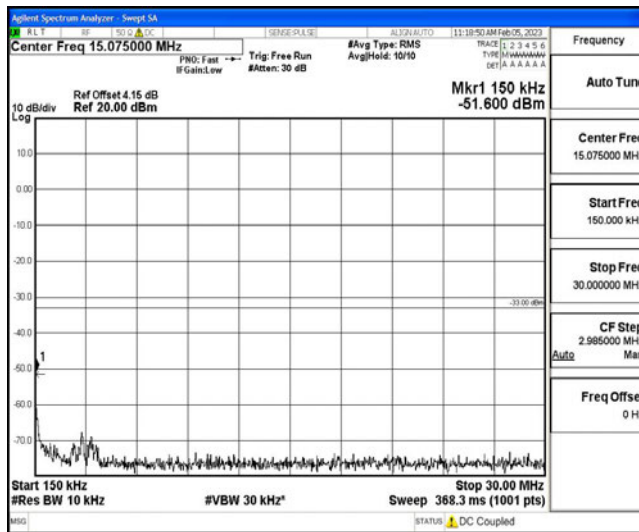

Band4-5MHz-16QAM-19975-1RB#0-Range2:0.15~30MHz