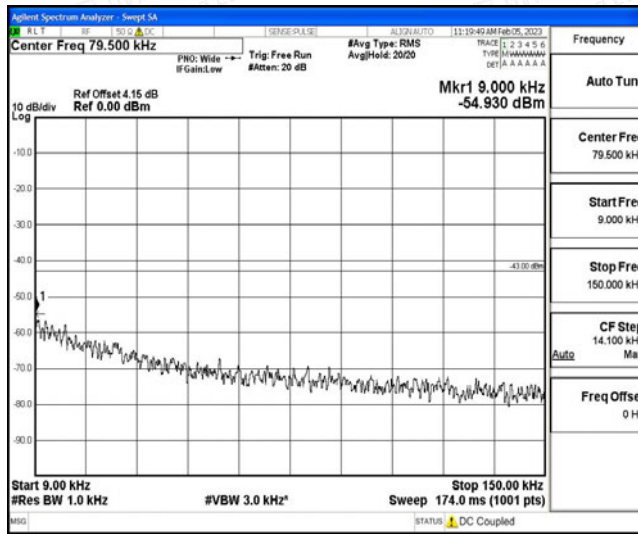

Band4-5MHz-QPSK-19975-1RB#0-Range2:0.15~30MHz

Band4-5MHz-QPSK-19975-1RB#0-Range3:30~1000MHz

Band4-5MHz-QPSK-19975-1RB#0-Range4:1000~10000MHz

Band4-5MHz-QPSK-19975-1RB#0-Range5:10000~20000MHz

Band4-5MHz-QPSK-20175-1RB#0-Range1:0.009~0.15MHz