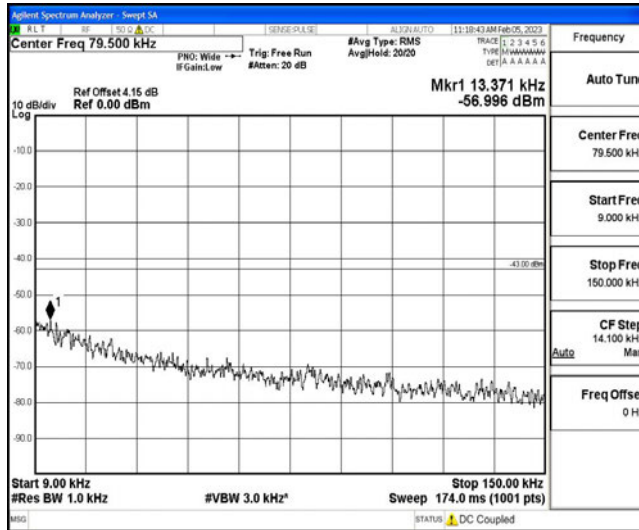

Band4-5MHz-QPSK-20375-1RB#0-Range2:0.15~30MHz

Band4-5MHz-QPSK-20375-1RB#0-Range3:30~1000MHz

Band4-5MHz-QPSK-20375-1RB#0-Range4:1000~10000MHz

Band4-5MHz-QPSK-20375-1RB#0-Range5:10000~20000MHz

Band4-5MHz-16QAM-19975-1RB#0-Range1:0.009~0.15MHz