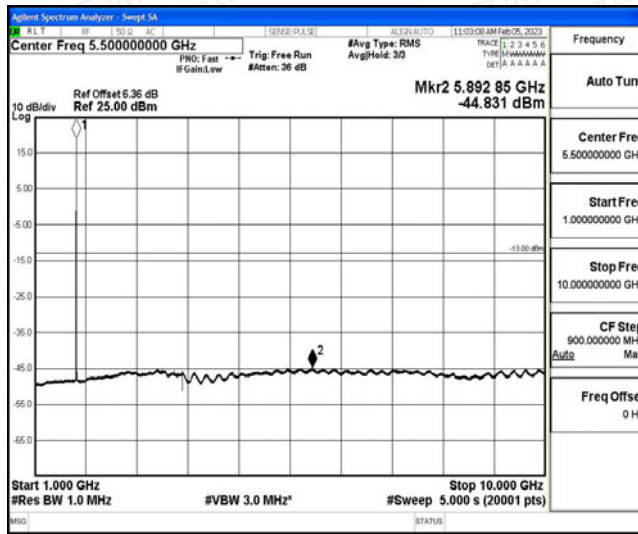

Band4-3MHz-16QAM-20175-1RB#0-Range2:0.15~30MHz

Band4-3MHz-16QAM-20175-1RB#0-Range3:30~1000MHz

Band4-3MHz-16QAM-20175-1RB#0-Range4:1000~10000MHz

Band4-3MHz-16QAM-20175-1RB#0-Range5:10000~20000MHz

Band4-3MHz-16QAM-20385-1RB#0-Range1:0.009~0.15MHz