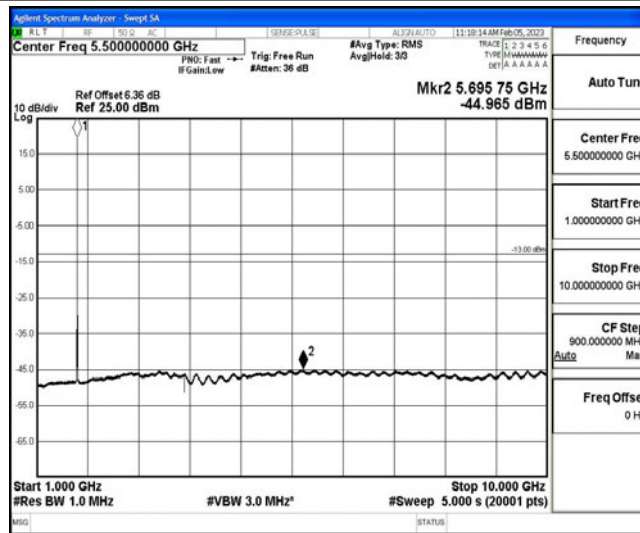

Band4-5MHz-QPSK-19975-1RB#0-Range2:0.15~30MHz

Band4-5MHz-QPSK-19975-1RB#0-Range3:30~1000MHz

Band4-5MHz-QPSK-19975-1RB#0-Range4:1000~10000MHz

Band4-5MHz-QPSK-19975-1RB#0-Range5:10000~20000MHz

Band4-5MHz-QPSK-20175-1RB#0-Range1:0.009~0.15MHz