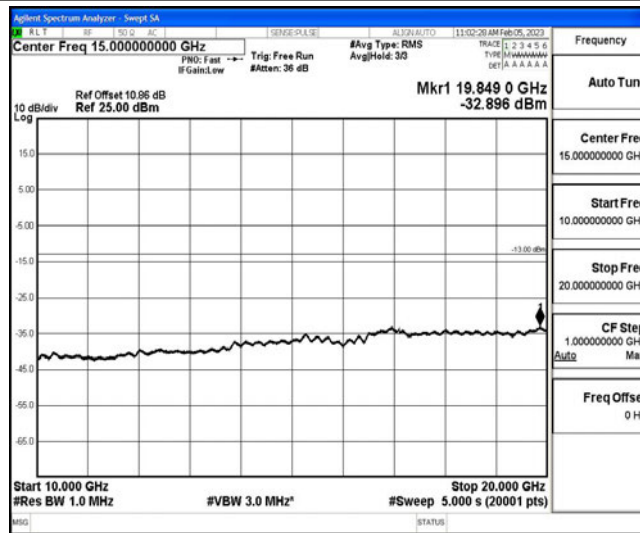

Band4-3MHz-QPSK-20175-1RB#0-Range2:0.15~30MHz

Band4-3MHz-QPSK-20175-1RB#0-Range3:30~1000MHz

Band4-3MHz-QPSK-20175-1RB#0-Range4:1000~10000MHz

Band4-3MHz-QPSK-20175-1RB#0-Range5:10000~20000MHz

Band4-3MHz-QPSK-20385-1RB#0-Range1:0.009~0.15MHz