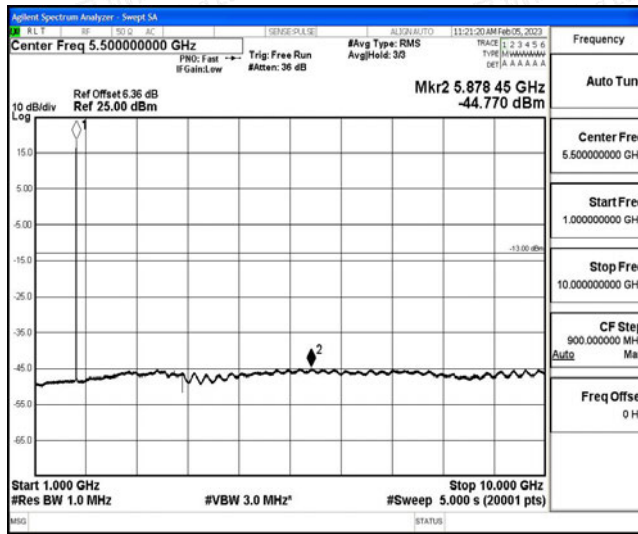

Band4-5MHz-16QAM-20175-1RB#0-Range2:0.15~30MHz

Band4-5MHz-16QAM-20175-1RB#0-Range3:30~1000MHz

Band4-5MHz-16QAM-20175-1RB#0-Range4:1000~10000MHz

Band4-5MHz-16QAM-20175-1RB#0-Range5:10000~20000MHz

Band4-5MHz-16QAM-20375-1RB#0-Range1:0.009~0.15MHz