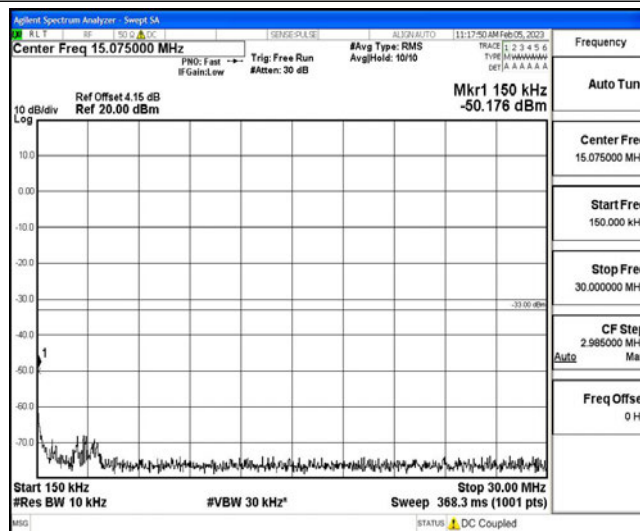

Band4-5MHz-QPSK-19975-1RB#0-Range2:0.15~30MHz