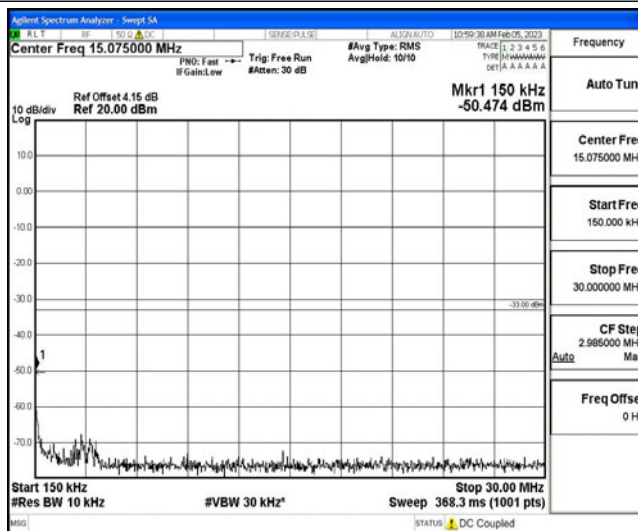

Band4-3MHz-QPSK-19965-1RB#0-Range2:0.15~30MHz