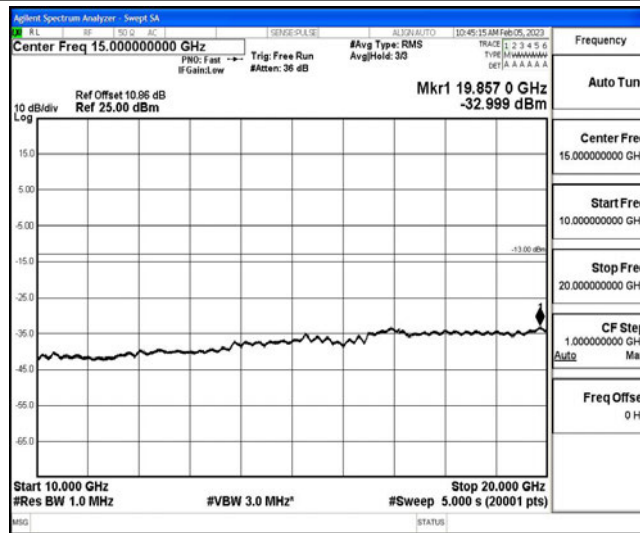

Band4-1.4MHz-QPSK-20175-1RB#0-Range4:1000~10000MHz

Band4-1.4MHz-QPSK-20175-1RB#0-Range5:10000~20000MHz

Band4-1.4MHz-QPSK-20393-1RB#0-Range1:0.009~0.15MHz

Band4-1.4MHz-QPSK-20393-1RB#0-Range2:0.15~30MHz

Band4-1.4MHz-QPSK-20393-1RB#0-Range3:30~1000MHz