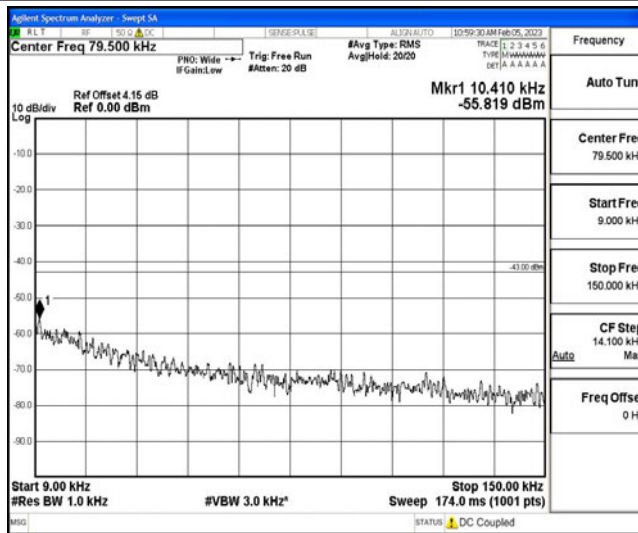

Band4-1.4MHz-16QAM-20393-1RB#0-Range2:0.15~30MHz

Band4-1.4MHz-16QAM-20393-1RB#0-Range3:30~1000MHz

Band4-1.4MHz-16QAM-20393-1RB#0-Range4:1000~10000MHz

Band4-1.4MHz-16QAM-20393-1RB#0-Range5:10000~20000MHz

Band4-3MHz-QPSK-19965-1RB#0-Range1:0.009~0.15MHz