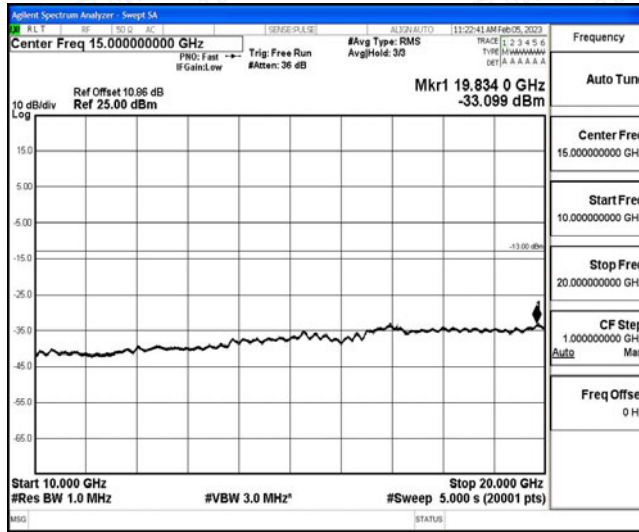

Band4-5MHz-QPSK-20375-1RB#0-Range2:0.15~30MHz

Band4-5MHz-QPSK-20375-1RB#0-Range3:30~1000MHz

Band4-5MHz-QPSK-20375-1RB#0-Range4:1000~10000MHz

Band4-5MHz-QPSK-20375-1RB#0-Range5:10000~20000MHz

Band4-5MHz-16QAM-19975-1RB#0-Range1:0.009~0.15MHz