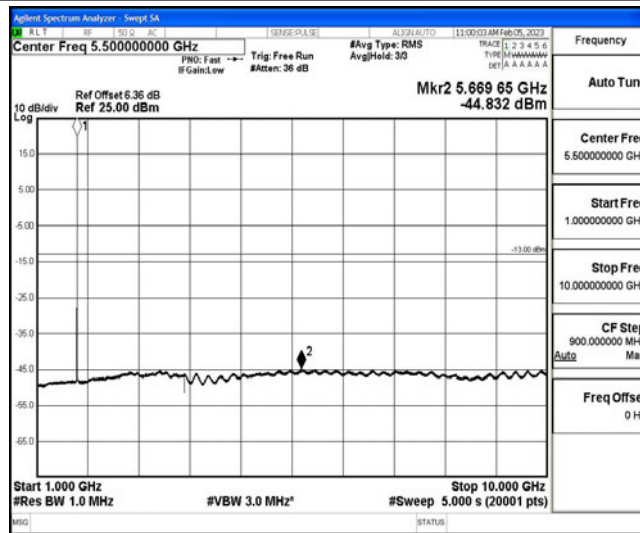

Band4-3MHz-QPSK-19965-1RB#0-Range2:0.15~30MHz

Band4-3MHz-QPSK-19965-1RB#0-Range3:30~1000MHz

Band4-3MHz-QPSK-19965-1RB#0-Range4:1000~10000MHz

Band4-3MHz-QPSK-19965-1RB#0-Range5:10000~20000MHz

Band4-3MHz-QPSK-20175-1RB#0-Range1:0.009~0.15MHz