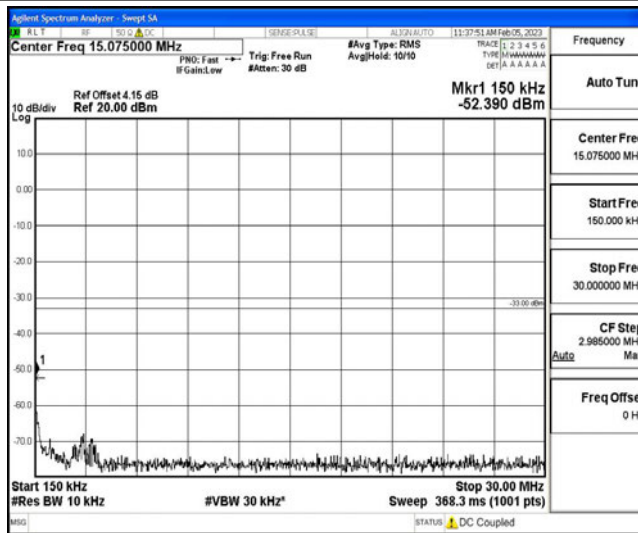

Band4-10MHz-16QAM-20175-1RB#0-Range2:0.15~30MHz