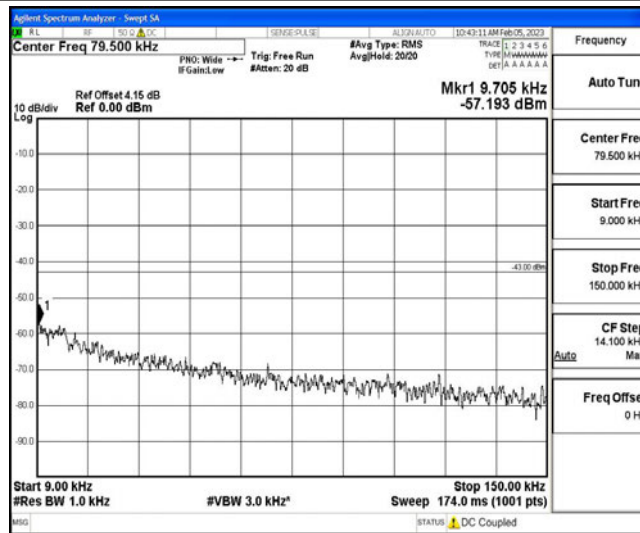

Band4-1.4MHz-QPSK-20393-1RB#0-Range4:1000~10000MHz

Band4-1.4MHz-QPSK-20393-1RB#0-Range5:10000~20000MHz

Band4-1.4MHz-16QAM-19957-1RB#0-Range1:0.009~0.15MHz

Band4-1.4MHz-16QAM-19957-1RB#0-Range2:0.15~30MHz