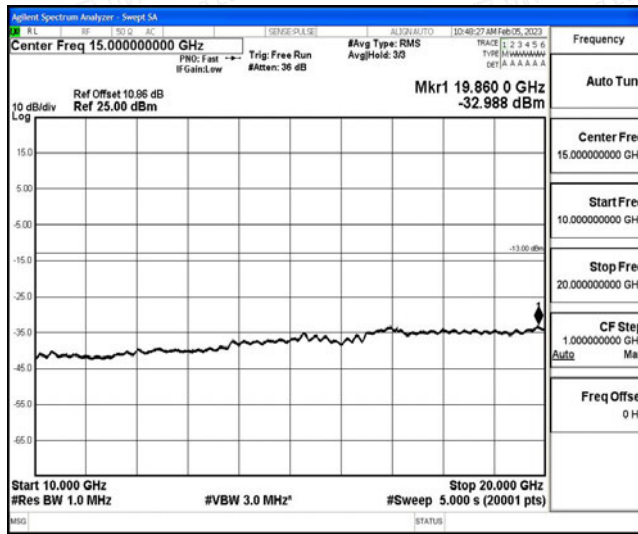

Band4-1.4MHz-16QAM-20393-1RB#0-Range2:0.15~30MHz

Band4-1.4MHz-16QAM-20393-1RB#0-Range3:30~1000MHz

Band4-1.4MHz-16QAM-20393-1RB#0-Range4:1000~10000MHz

Band4-1.4MHz-16QAM-20393-1RB#0-Range5:10000~20000MHz

Band4-3MHz-QPSK-19965-1RB#0-Range1:0.009~0.15MHz