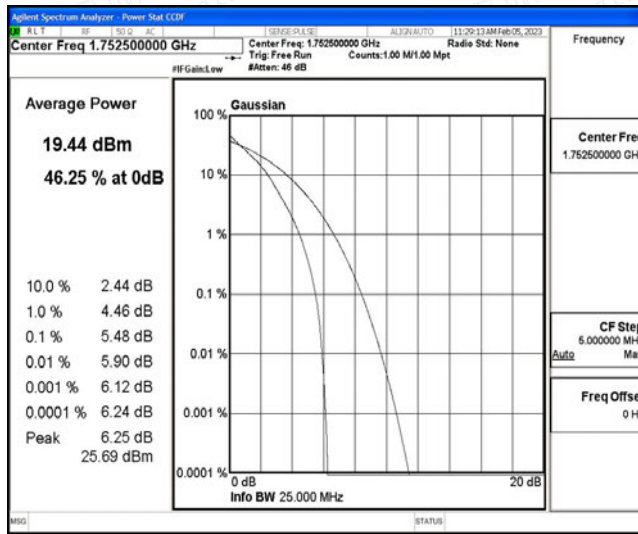

Band4-5MHz-QPSK-20375-25RB#0