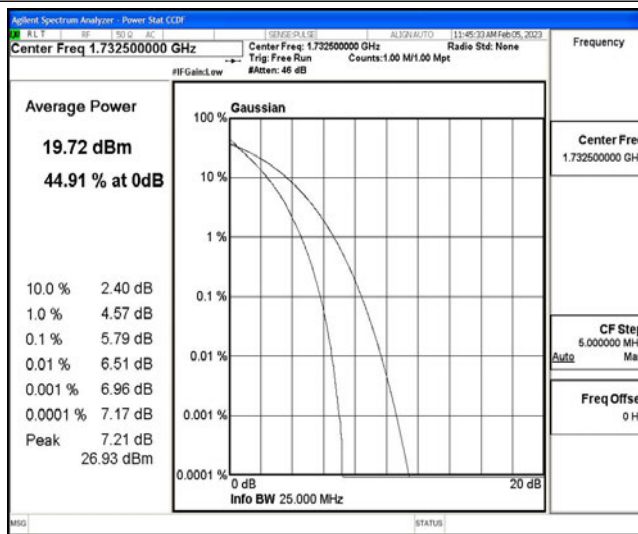

Band4-5MHz-16QAM-19975-25RB#0

Band4-5MHz-16QAM-20175-25RB#0

Band4-5MHz-16QAM-20375-25RB#0

Band4-10MHz-QPSK-20000-50RB#0

Band4-10MHz-QPSK-20175-50RB#0

Band4-10MHz-QPSK-20350-50RB#0

Band4-10MHz-16QAM-20000-50RB#0