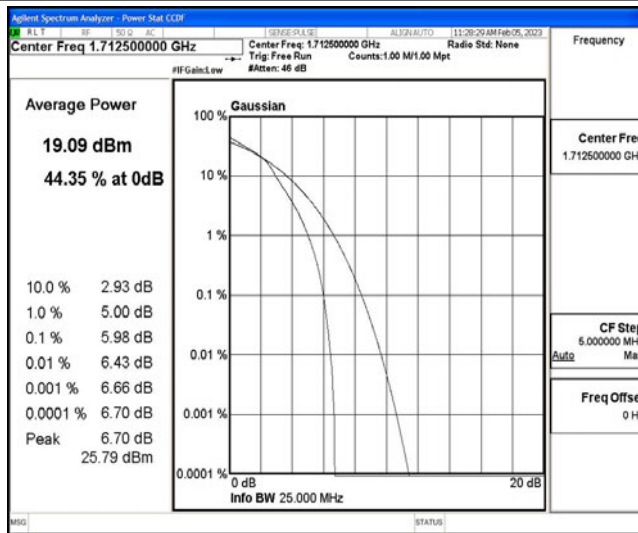

Band4-5MHz-16QAM-19975-25RB#0