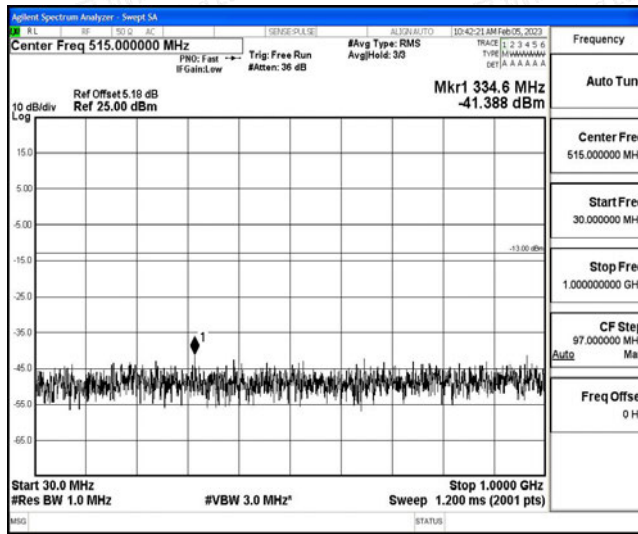

Test Graphs

Band4-1.4MHz-QPSK-19957-1RB#0-Range1:0.009~0.15MHz

Band4-1.4MHz-QPSK-19957-1RB#0-Range2:0.15~30MHz

Band4-1.4MHz-QPSK-19957-1RB#0-Range3:30~1000MHz

Band4-1.4MHz-QPSK-19957-1RB#0-Range4:1000~10000MHz