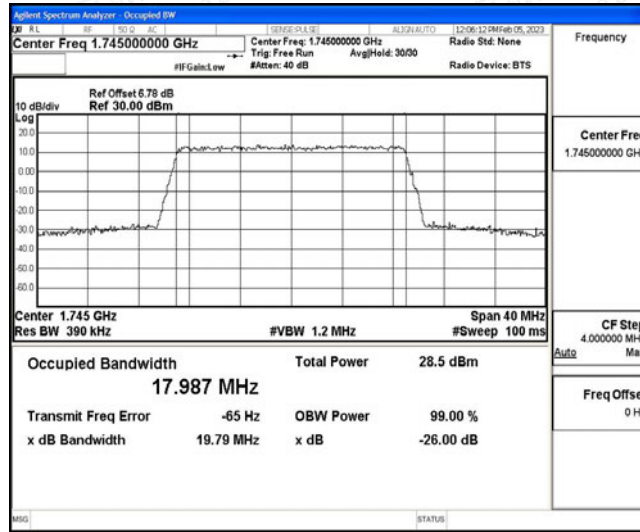

Band4-20MHz-QPSK-20050-100RB#0

Band4-20MHz-QPSK-20175-100RB#0

Band4-20MHz-QPSK-20300-100RB#0

Band4-20MHz-16QAM-20050-100RB#0

Band4-20MHz-16QAM-20175-100RB#0

Band4-20MHz-16QAM-20300-100RB#0

E.4 Band Edge

Test Result