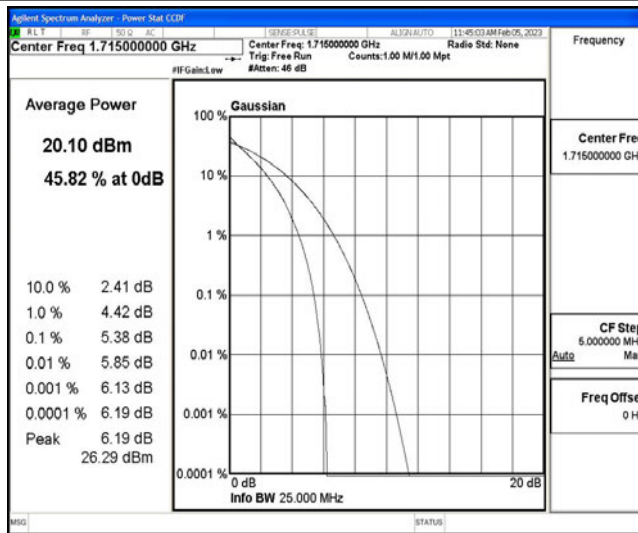

Band4-5MHz-16QAM-19975-25RB#0

Band4-5MHz-16QAM-20175-25RB#0

Band4-5MHz-16QAM-20375-25RB#0

Band4-10MHz-QPSK-20000-50RB#0

Band4-10MHz-QPSK-20175-50RB#0

Band4-10MHz-QPSK-20350-50RB#0

Band4-10MHz-16QAM-20000-50RB#0