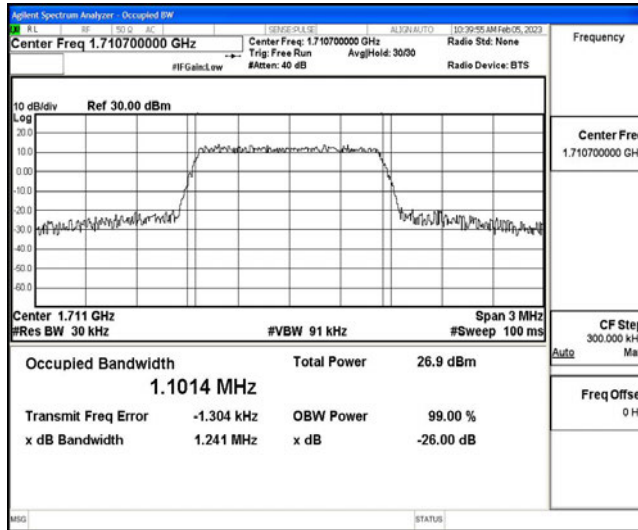

Test Graphs

Band4-1.4MHz-QPSK-20393-6RB#0

Band4-1.4MHz-16QAM-19957-6RB#0

Band4-1.4MHz-16QAM-20175-6RB#0

Band4-1.4MHz-16QAM-20393-6RB#0

Band4-3MHz-QPSK-19965-15RB#0

Band4-3MHz-QPSK-20175-15RB#0

Band4-3MHz-QPSK-20385-15RB#0