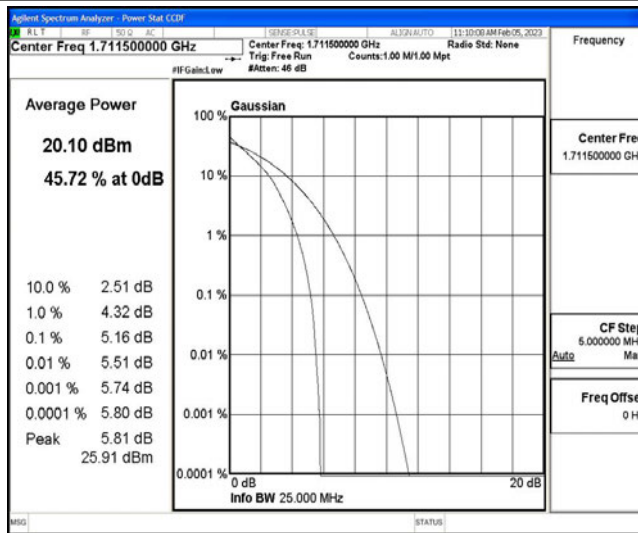

Test Graphs

Band4-1.4MHz-QPSK-19957-6RB#0

Band4-1.4MHz-QPSK-20175-6RB#0

Band4-1.4MHz-QPSK-20393-6RB#0

Band4-1.4MHz-16QAM-19957-6RB#0

Band4-1.4MHz-16QAM-20175-6RB#0

Band4-1.4MHz-16QAM-20393-6RB#0

Band4-3MHz-QPSK-19965-15RB#0