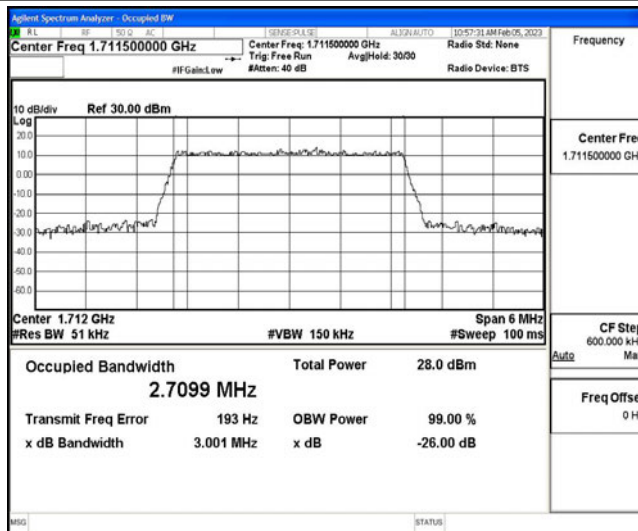

Test Graphs

Band4-1.4MHz-QPSK-20393-6RB#0

Band4-1.4MHz-16QAM-19957-6RB#0

Band4-1.4MHz-16QAM-20175-6RB#0

Band4-1.4MHz-16QAM-20393-6RB#0

Band4-3MHz-QPSK-19965-15RB#0

Band4-3MHz-QPSK-20175-15RB#0

Band4-3MHz-QPSK-20385-15RB#0