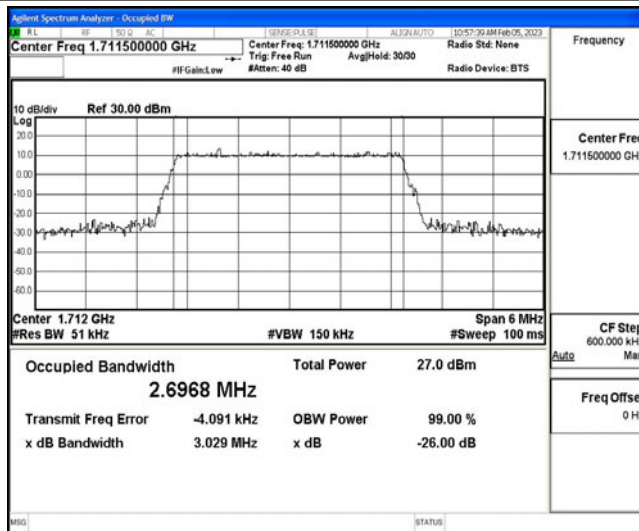

Band4-3MHz-16QAM-19965-15RB#0