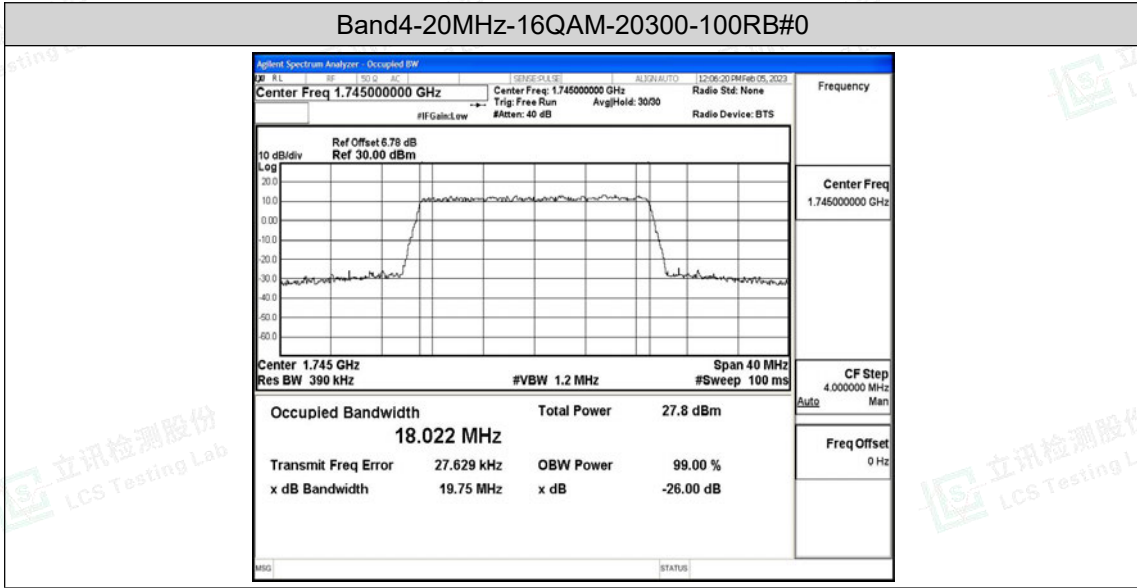

Band4-20MHz-QPSK-20050-100RB#0

Band4-20MHz-QPSK-20175-100RB#0

Band4-20MHz-QPSK-20300-100RB#0

Band4-20MHz-16QAM-20050-100RB#0

Band4-20MHz-16QAM-20175-100RB#0

Band4-20MHz-16QAM-20300-100RB#0

E.4 Band Edge

Test Result