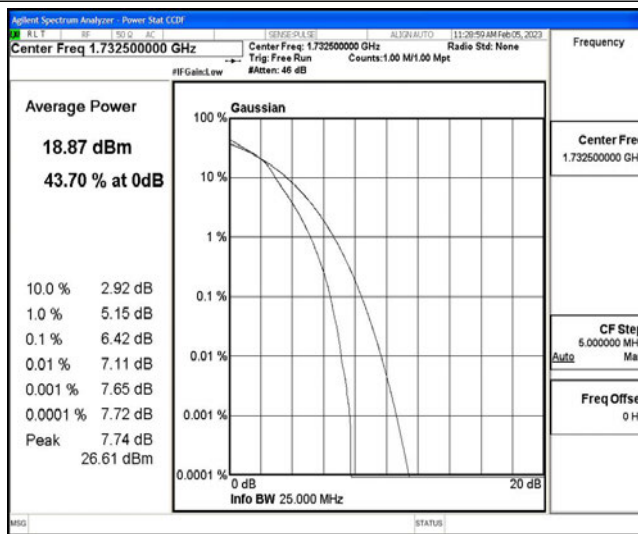

Band4-5MHz-16QAM-20175-25RB#0