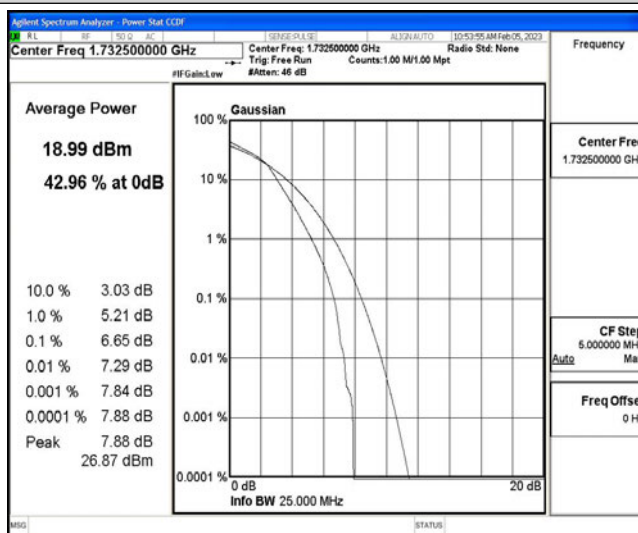

Test Graphs

Band4-1.4MHz-QPSK-19957-6RB#0

Band4-1.4MHz-QPSK-20175-6RB#0

Band4-1.4MHz-QPSK-20393-6RB#0

Band4-1.4MHz-16QAM-19957-6RB#0

Band4-1.4MHz-16QAM-20175-6RB#0

Band4-1.4MHz-16QAM-20393-6RB#0

Band4-3MHz-QPSK-19965-15RB#0