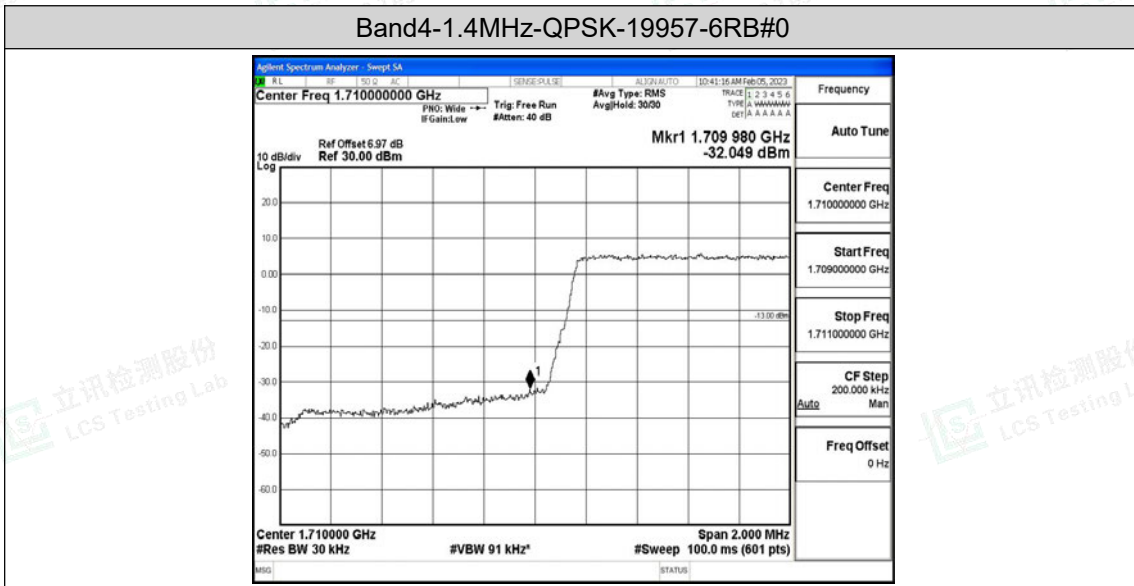

Test Graphs