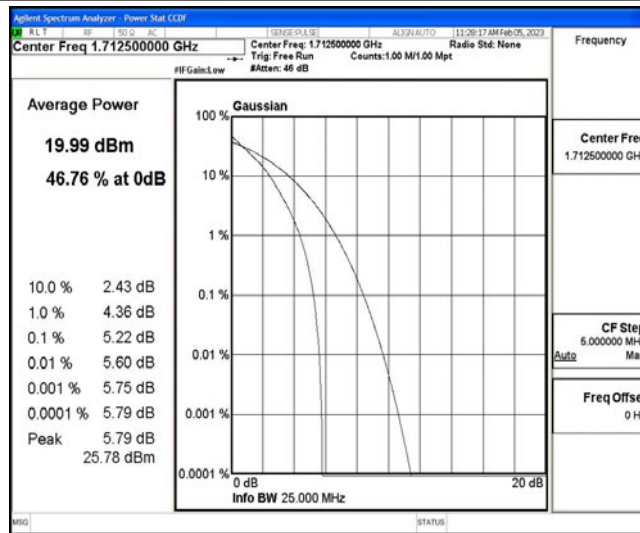

Band4-5MHz-QPSK-19975-25RB#0