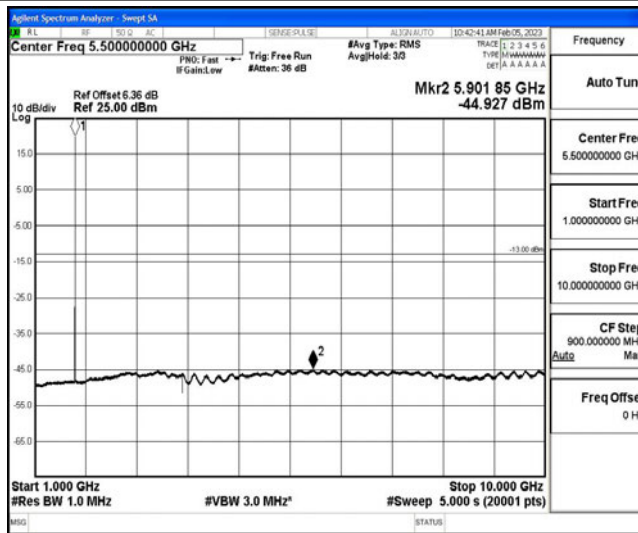

Test Graphs

Band4-1.4MHz-QPSK-19957-1RB#0-Range1:0.009~0.15MHz

Band4-1.4MHz-QPSK-19957-1RB#0-Range2:0.15~30MHz

Band4-1.4MHz-QPSK-19957-1RB#0-Range3:30~1000MHz

Band4-1.4MHz-QPSK-19957-1RB#0-Range4:1000~10000MHz