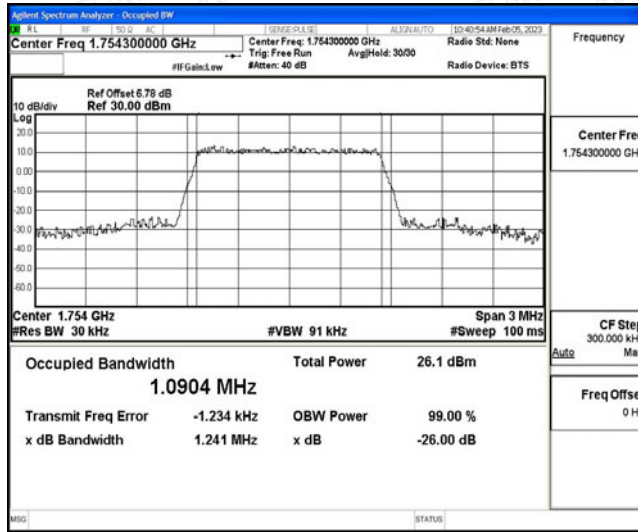

Test Graphs

Band4-1.4MHz-QPSK-20393-6RB#0

Band4-1.4MHz-16QAM-19957-6RB#0

Band4-1.4MHz-16QAM-20175-6RB#0

Band4-1.4MHz-16QAM-20393-6RB#0

Band4-3MHz-QPSK-19965-15RB#0

Band4-3MHz-QPSK-20175-15RB#0

Band4-3MHz-QPSK-20385-15RB#0