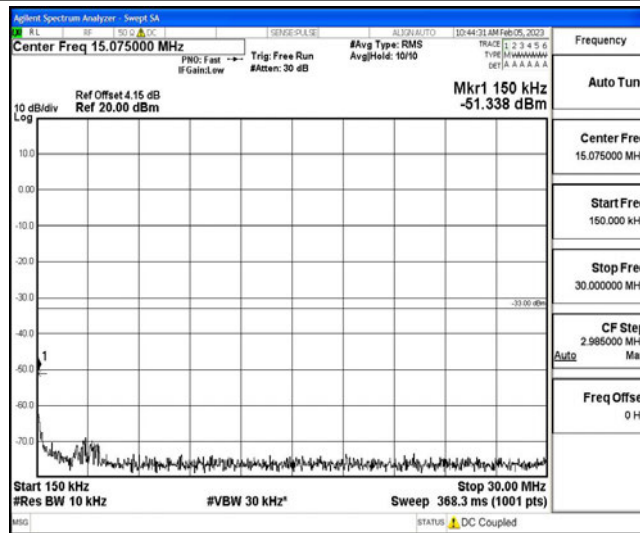

Band4-1.4MHz-QPSK-19957-1RB#0-Range5:10000~20000MHz

Band4-1.4MHz-QPSK-20175-1RB#0-Range1:0.009~0.15MHz

Band4-1.4MHz-QPSK-20175-1RB#0-Range2:0.15~30MHz

Band4-1.4MHz-QPSK-20175-1RB#0-Range3:30~1000MHz