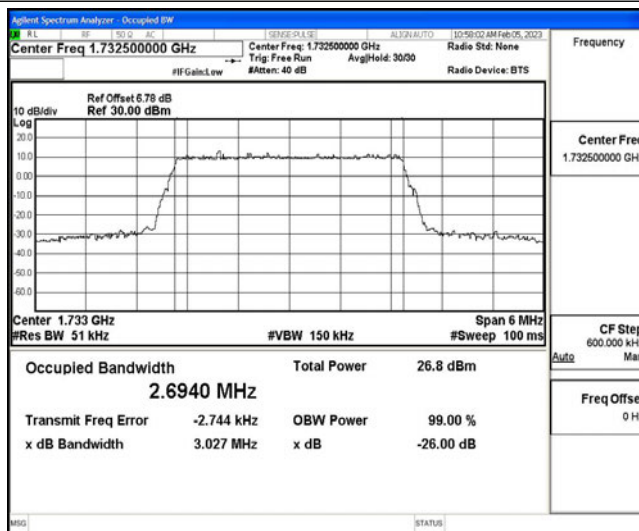

Band4-3MHz-16QAM-20175-15RB#0