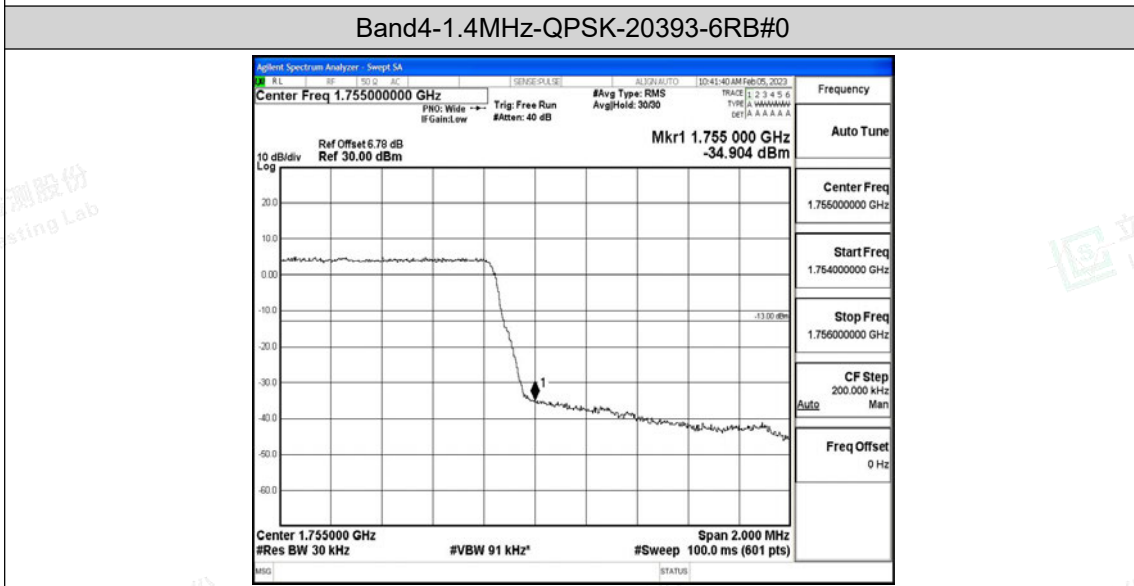

Test Graphs