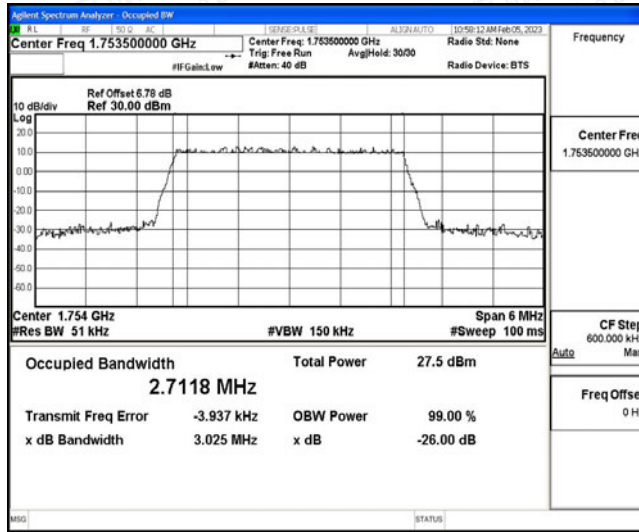

Test Graphs

Band4-1.4MHz-QPSK-20393-6RB#0

Band4-1.4MHz-16QAM-19957-6RB#0

Band4-1.4MHz-16QAM-20175-6RB#0

Band4-1.4MHz-16QAM-20393-6RB#0

Band4-3MHz-QPSK-19965-15RB#0

Band4-3MHz-QPSK-20175-15RB#0

Band4-3MHz-QPSK-20385-15RB#0