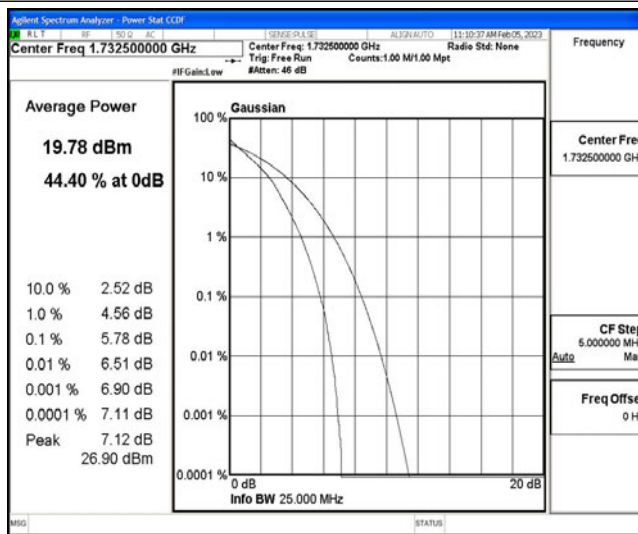

Band4-3MHz-QPSK-20175-15RB#0