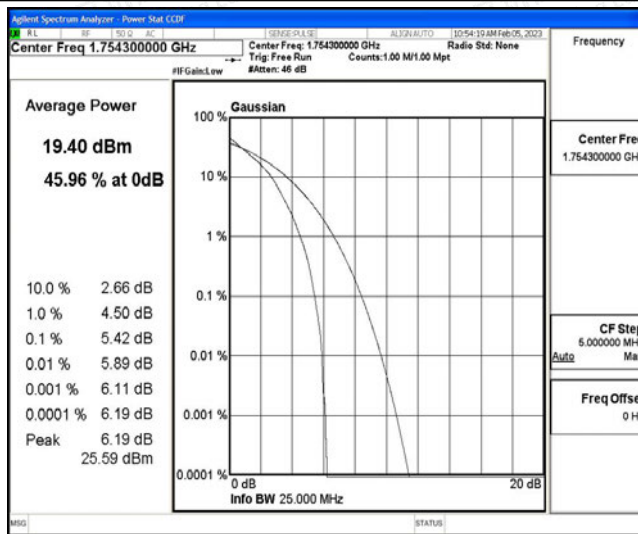

Test Graphs

Band4-1.4MHz-QPSK-19957-6RB#0

Band4-1.4MHz-QPSK-20175-6RB#0

Band4-1.4MHz-QPSK-20393-6RB#0

Band4-1.4MHz-16QAM-19957-6RB#0

Band4-1.4MHz-16QAM-20175-6RB#0

Band4-1.4MHz-16QAM-20393-6RB#0

Band4-3MHz-QPSK-19965-15RB#0