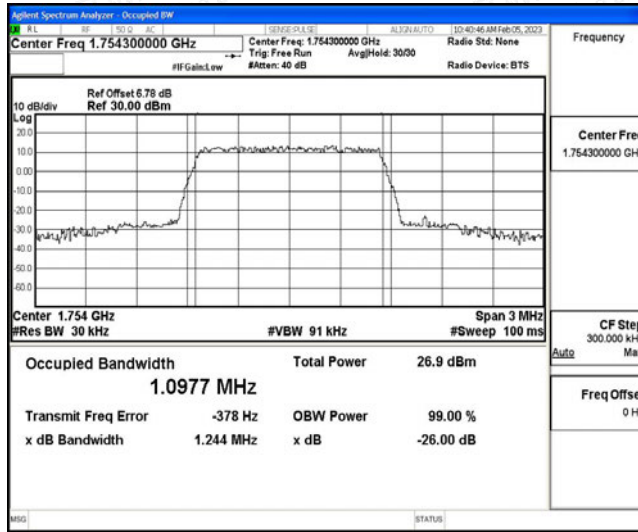

Test Graphs

Band4-1.4MHz-QPSK-20393-6RB#0

Band4-1.4MHz-16QAM-19957-6RB#0

Band4-1.4MHz-16QAM-20175-6RB#0

Band4-1.4MHz-16QAM-20393-6RB#0

Band4-3MHz-QPSK-19965-15RB#0

Band4-3MHz-QPSK-20175-15RB#0

Band4-3MHz-QPSK-20385-15RB#0