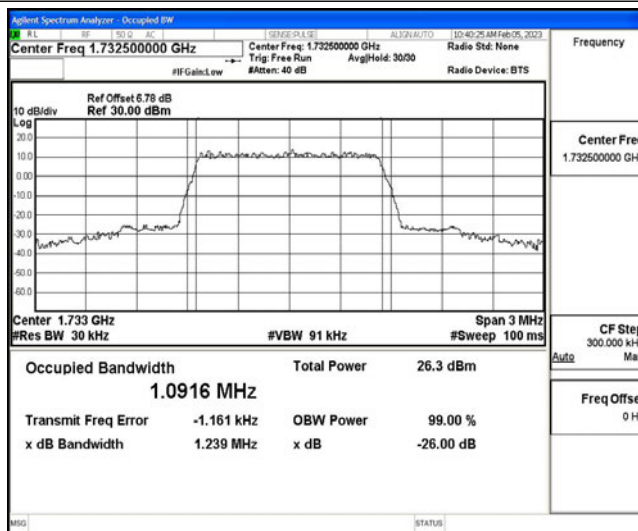

Test Graphs

Band4-1.4MHz-QPSK-20393-6RB#0

Band4-1.4MHz-16QAM-19957-6RB#0

Band4-1.4MHz-16QAM-20175-6RB#0

Band4-1.4MHz-16QAM-20393-6RB#0

Band4-3MHz-QPSK-19965-15RB#0

Band4-3MHz-QPSK-20175-15RB#0

Band4-3MHz-QPSK-20385-15RB#0