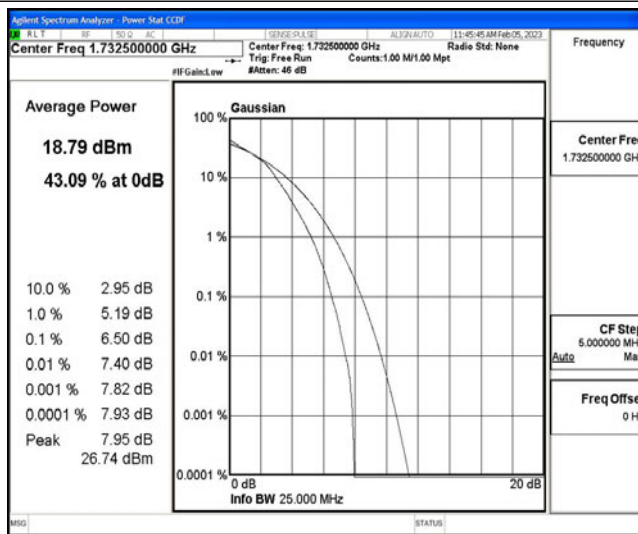

Band4-10MHz-16QAM-20175-50RB#0