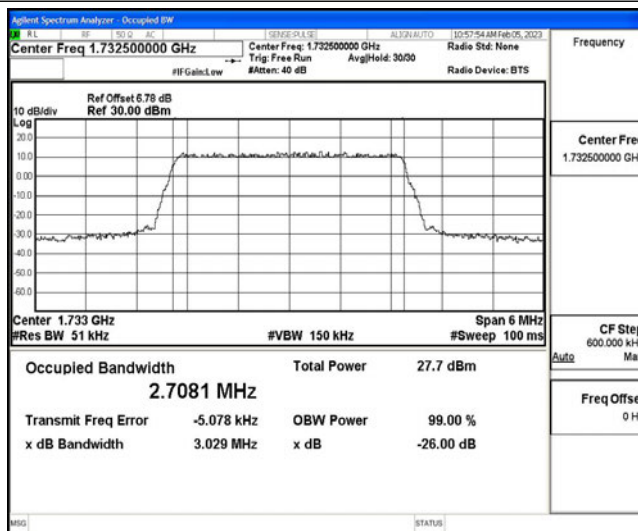

Test Graphs

Band4-1.4MHz-QPSK-20393-6RB#0

Band4-1.4MHz-16QAM-19957-6RB#0

Band4-1.4MHz-16QAM-20175-6RB#0

Band4-1.4MHz-16QAM-20393-6RB#0

Band4-3MHz-QPSK-19965-15RB#0

Band4-3MHz-QPSK-20175-15RB#0

Band4-3MHz-QPSK-20385-15RB#0