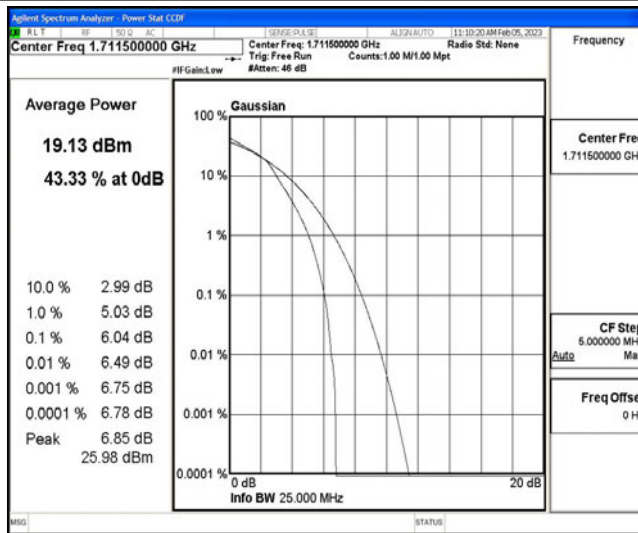

Band4-3MHz-16QAM-19965-15RB#0