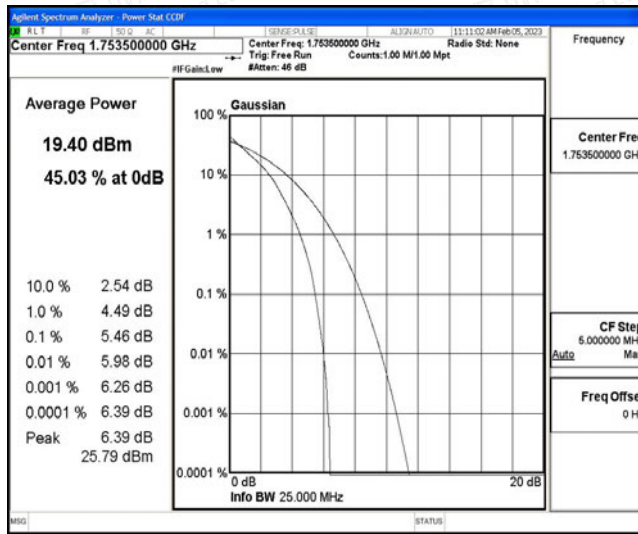

Band4-3MHz-QPSK-20385-15RB#0