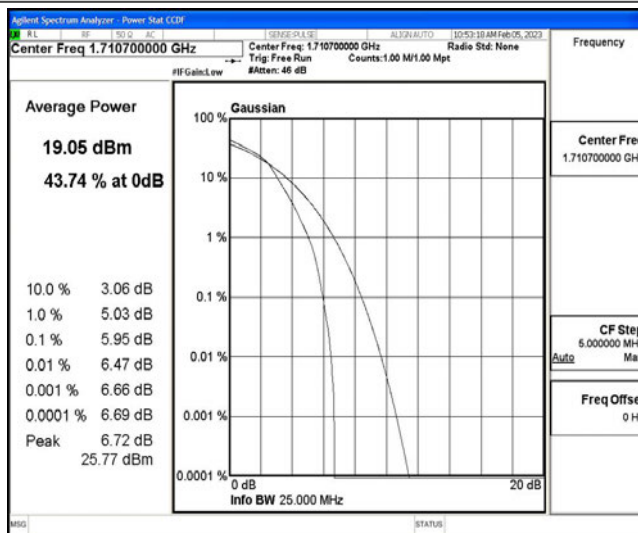

Test Graphs

Band4-1.4MHz-QPSK-19957-6RB#0

Band4-1.4MHz-QPSK-20175-6RB#0

Band4-1.4MHz-QPSK-20393-6RB#0

Band4-1.4MHz-16QAM-19957-6RB#0

Band4-1.4MHz-16QAM-20175-6RB#0

Band4-1.4MHz-16QAM-20393-6RB#0

Band4-3MHz-QPSK-19965-15RB#0