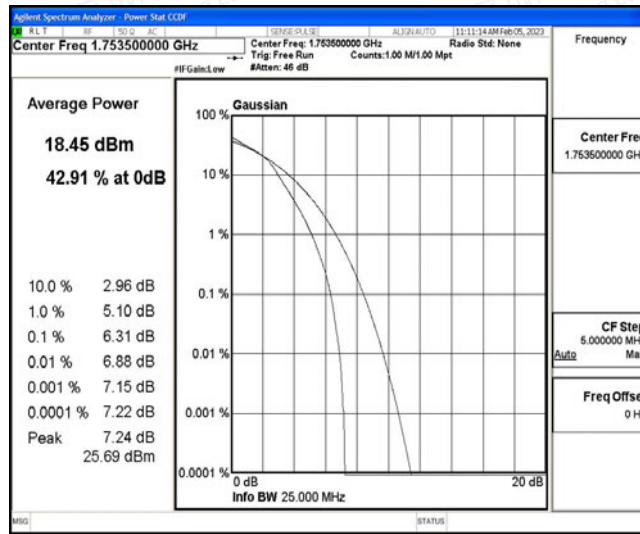

Band4-3MHz-16QAM-20385-15RB#0