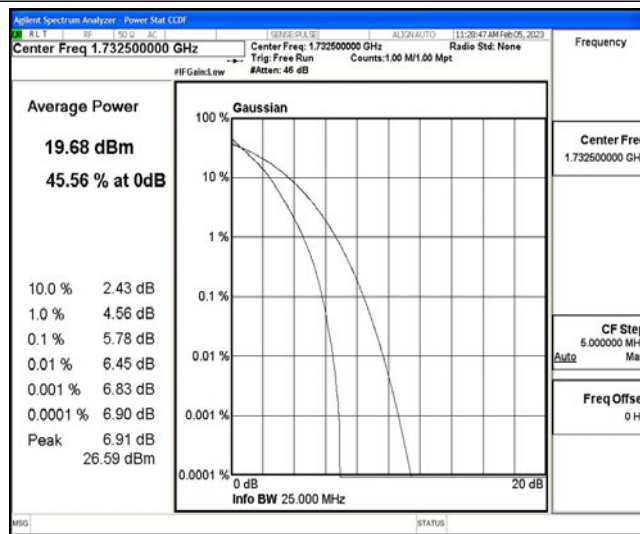

Band4-5MHz-QPSK-20175-25RB#0