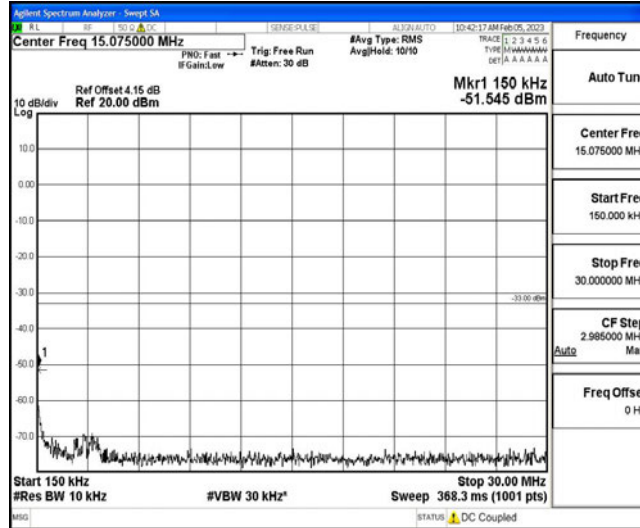

Band4	20MHz	QPSK	20175	1RB#0	Range1:0.009~0.15MHz	-54.26	PASS
Band4	20MHz	QPSK	20175	1RB#0	Range2:0.15~30MHz	-52.05	PASS
Band4	20MHz	QPSK	20175	1RB#0	Range3:30~1000MHz	-41.93	PASS
Band4	20MHz	QPSK	20175	1RB#0	Range4:1000~10000MHz	-45.1	PASS
Band4	20MHz	QPSK	20175	1RB#0	Range5:10000~20000MHz	-33.12	PASS
Band4	20MHz	QPSK	20300	1RB#0	Range1:0.009~0.15MHz	-54.47	PASS
Band4	20MHz	QPSK	20300	1RB#0	Range2:0.15~30MHz	-49.09	PASS
Band4	20MHz	QPSK	20300	1RB#0	Range3:30~1000MHz	-42.42	PASS
Band4	20MHz	QPSK	20300	1RB#0	Range4:1000~10000MHz	-44.96	PASS
Band4	20MHz	QPSK	20300	1RB#0	Range5:10000~20000MHz	-33.26	PASS
Band4	20MHz	16QAM	20050	1RB#0	Range1:0.009~0.15MHz	-56.04	PASS
Band4	20MHz	16QAM	20050	1RB#0	Range2:0.15~30MHz	-50.12	PASS
Band4	20MHz	16QAM	20050	1RB#0	Range3:30~1000MHz	-41.17	PASS
Band4	20MHz	16QAM	20050	1RB#0	Range4:1000~10000MHz	-44.86	PASS
Band4	20MHz	16QAM	20050	1RB#0	Range5:10000~20000MHz	-33.19	PASS
Band4	20MHz	16QAM	20175	1RB#0	Range1:0.009~0.15MHz	-55.54	PASS
Band4	20MHz	16QAM	20175	1RB#0	Range2:0.15~30MHz	-50.66	PASS
Band4	20MHz	16QAM	20175	1RB#0	Range3:30~1000MHz	-42.2	PASS
Band4	20MHz	16QAM	20175	1RB#0	Range4:1000~10000MHz	-44.87	PASS
Band4	20MHz	16QAM	20175	1RB#0	Range5:10000~20000MHz	-33	PASS
Band4	20MHz	16QAM	20300	1RB#0	Range1:0.009~0.15MHz	-55.1	PASS
Band4	20MHz	16QAM	20300	1RB#0	Range2:0.15~30MHz	-50.29	PASS
Band4	20MHz	16QAM	20300	1RB#0	Range3:30~1000MHz	-41.8	PASS
Band4	20MHz	16QAM	20300	1RB#0	Range4:1000~10000MHz	-44.91	PASS
Band4	20MHz	16QAM	20300	1RB#0	Range5:10000~20000MHz	-33.13	PASS

Test Graphs

Band4-1.4MHz-QPSK-19957-1RB#0-Range1:0.009~0.15MHz

Band4-1.4MHz-QPSK-19957-1RB#0-Range2:0.15~30MHz

Band4-1.4MHz-QPSK-19957-1RB#0-Range3:30~1000MHz

Band4-1.4MHz-QPSK-19957-1RB#0-Range4:1000~10000MHz