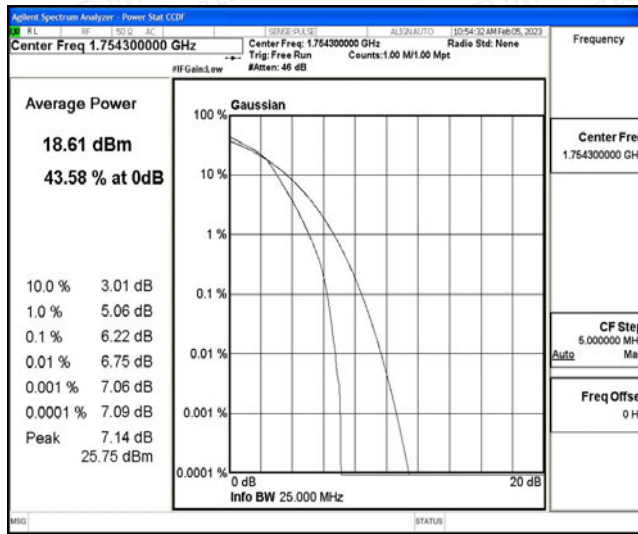

Test Graphs

Band4-1.4MHz-QPSK-19957-6RB#0

Band4-1.4MHz-QPSK-20175-6RB#0

Band4-1.4MHz-QPSK-20393-6RB#0

Band4-1.4MHz-16QAM-19957-6RB#0

Band4-1.4MHz-16QAM-20175-6RB#0

Band4-1.4MHz-16QAM-20393-6RB#0

Band4-3MHz-QPSK-19965-15RB#0