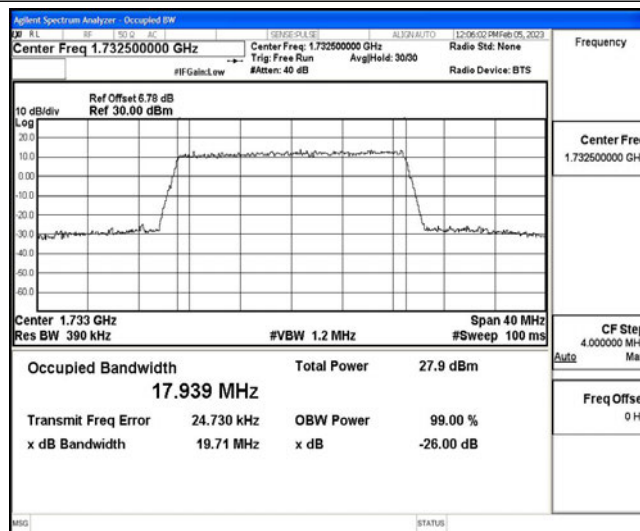

Band4-20MHz-QPSK-20050-100RB#0

Band4-20MHz-QPSK-20175-100RB#0

Band4-20MHz-QPSK-20300-100RB#0

Band4-20MHz-16QAM-20050-100RB#0

Band4-20MHz-16QAM-20175-100RB#0

Band4-20MHz-16QAM-20300-100RB#0

E.4 Band Edge

Test Result