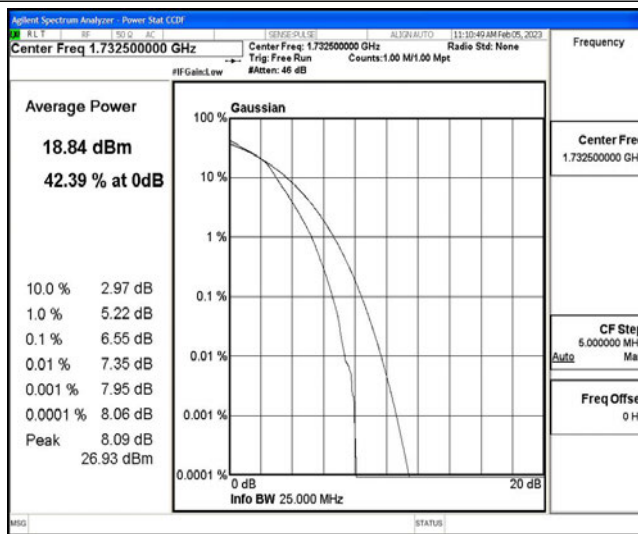

Band4-3MHz-16QAM-20175-15RB#0