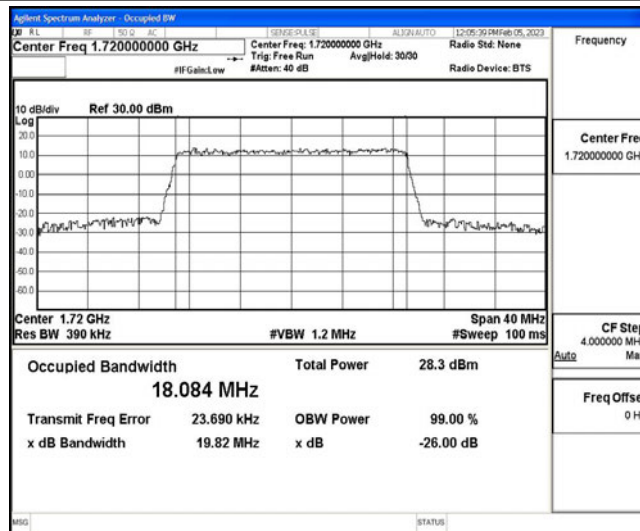

Band4-20MHz-QPSK-20050-100RB#0

Band4-20MHz-QPSK-20175-100RB#0

Band4-20MHz-QPSK-20300-100RB#0

Band4-20MHz-16QAM-20050-100RB#0

Band4-20MHz-16QAM-20175-100RB#0

Band4-20MHz-16QAM-20300-100RB#0

E.4 Band Edge

Test Result