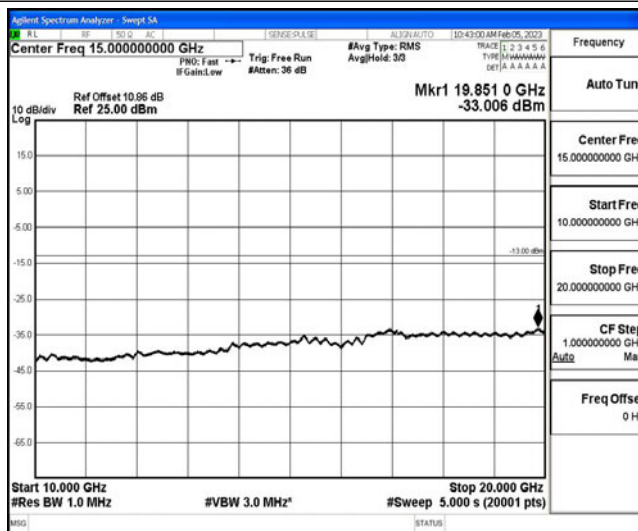

Band4-1.4MHz-QPSK-19957-1RB#0-Range5:10000~20000MHz