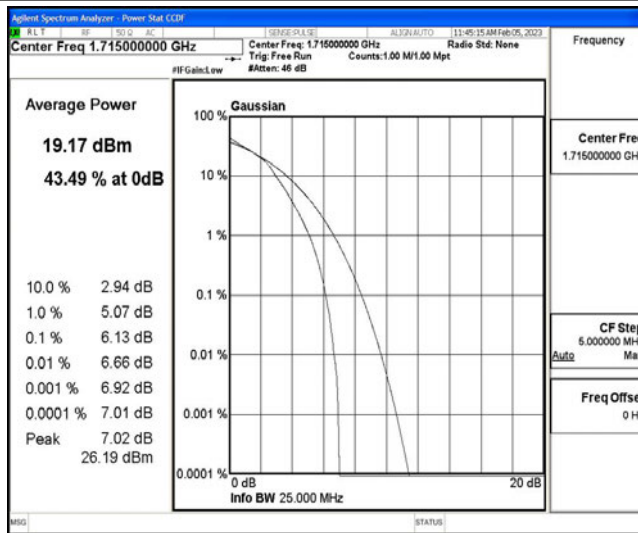

Band4-5MHz-16QAM-19975-25RB#0

Band4-5MHz-16QAM-20175-25RB#0

Band4-5MHz-16QAM-20375-25RB#0

Band4-10MHz-QPSK-20000-50RB#0

Band4-10MHz-QPSK-20175-50RB#0

Band4-10MHz-QPSK-20350-50RB#0

Band4-10MHz-16QAM-20000-50RB#0