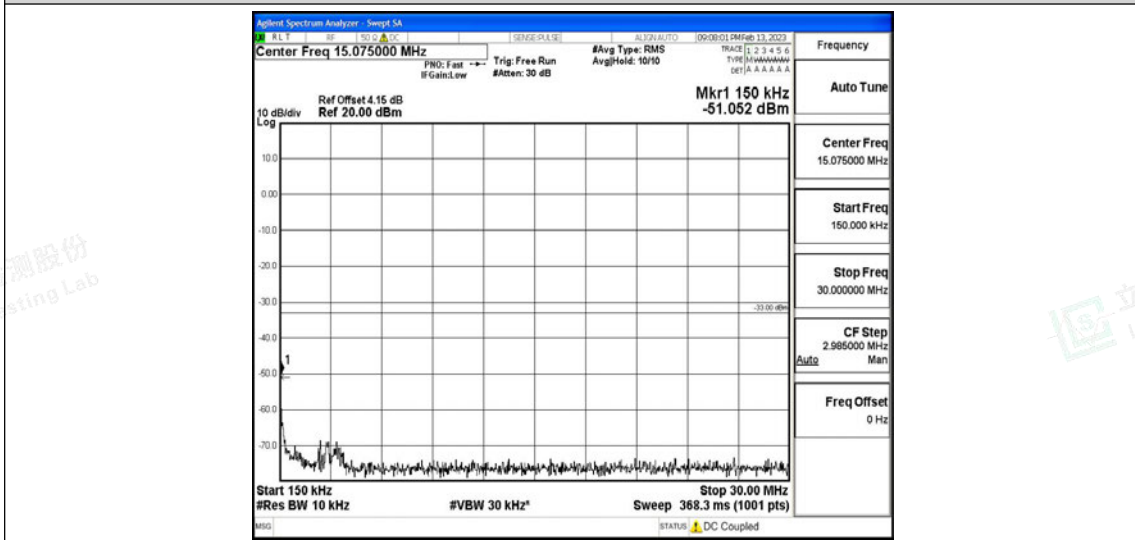

Band2-10MHz-16QAM-18900-1RB#0-Range2:0.15~30MHz

Band2-10MHz-16QAM-18900-1RB#0-Range3:30~1000MHz