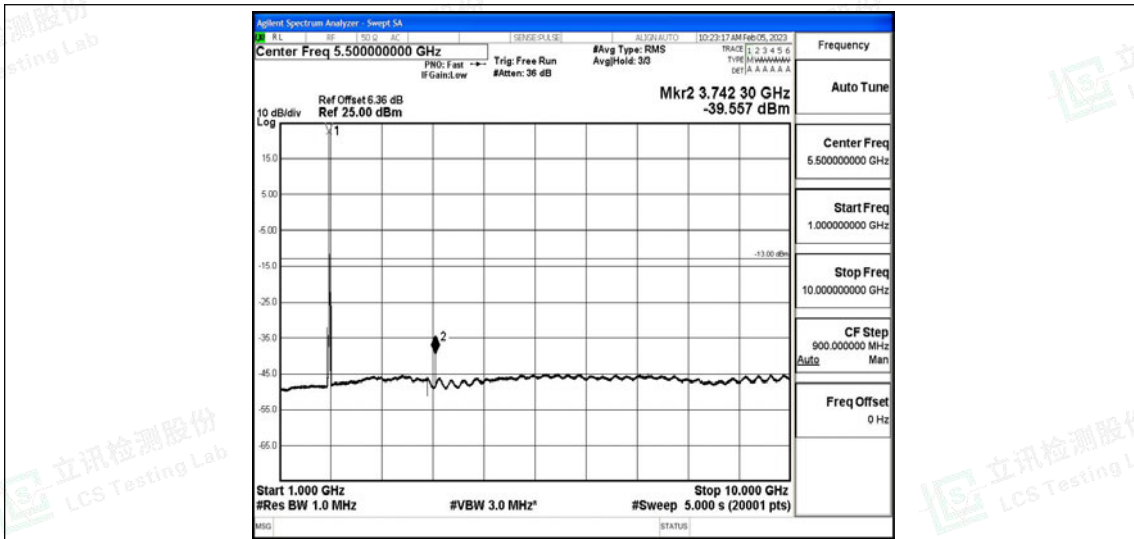

Band2-20MHz-16QAM-18900-1RB#0-Range1:0.009~0.15MHz

Band2-20MHz-16QAM-18900-1RB#0-Range2:0.15~30MHz

Band2-20MHz-16QAM-18900-1RB#0-Range3:30~1000MHz

Band2-20MHz-16QAM-18900-1RB#0-Range4:1000~10000MHz

Band2-20MHz-16QAM-18900-1RB#0-Range5:10000~20000MHz