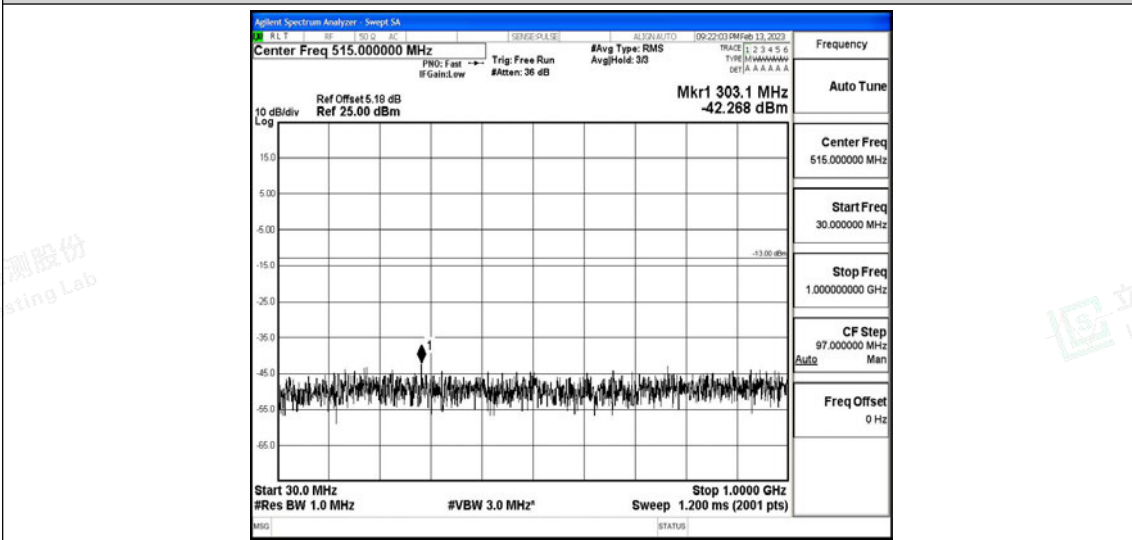

Band2-15MHz-QPSK-19125-1RB#0-Range1:0.009~0.15MHz

Band2-15MHz-QPSK-19125-1RB#0-Range2:0.15~30MHz

Band2-15MHz-QPSK-19125-1RB#0-Range3:30~1000MHz

Band2-15MHz-QPSK-19125-1RB#0-Range4:1000~10000MHz

Band2-15MHz-QPSK-19125-1RB#0-Range5:10000~20000MHz