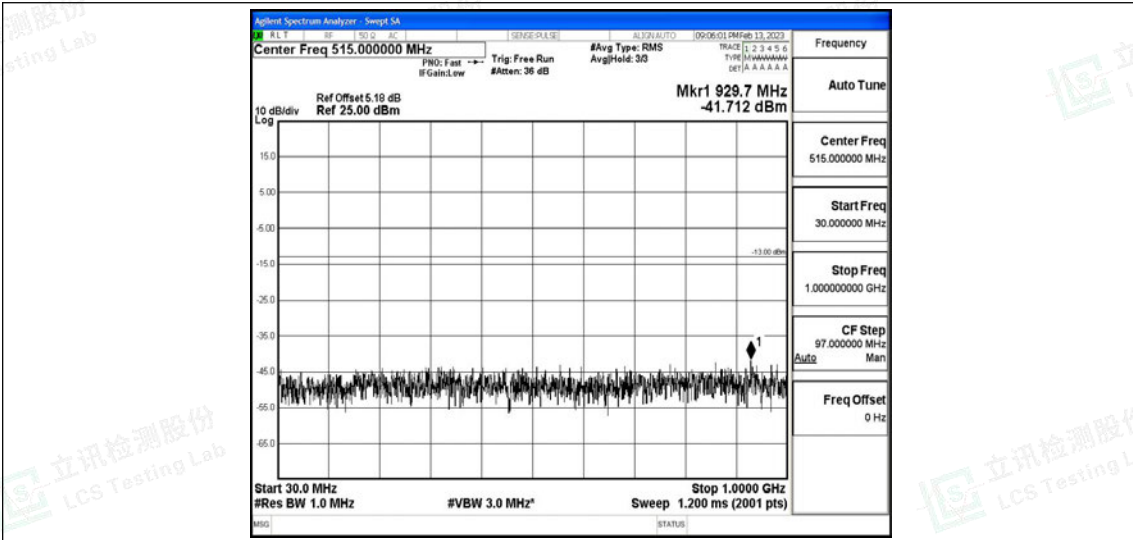

Band2-10MHz-16QAM-18650-1RB#0-Range1:0.009~0.15MHz

Band2-10MHz-16QAM-18650-1RB#0-Range2:0.15~30MHz

Band2-10MHz-16QAM-18650-1RB#0-Range3:30~1000MHz

Band2-10MHz-16QAM-18650-1RB#0-Range4:1000~10000MHz

Band2-10MHz-16QAM-18650-1RB#0-Range5:10000~20000MHz