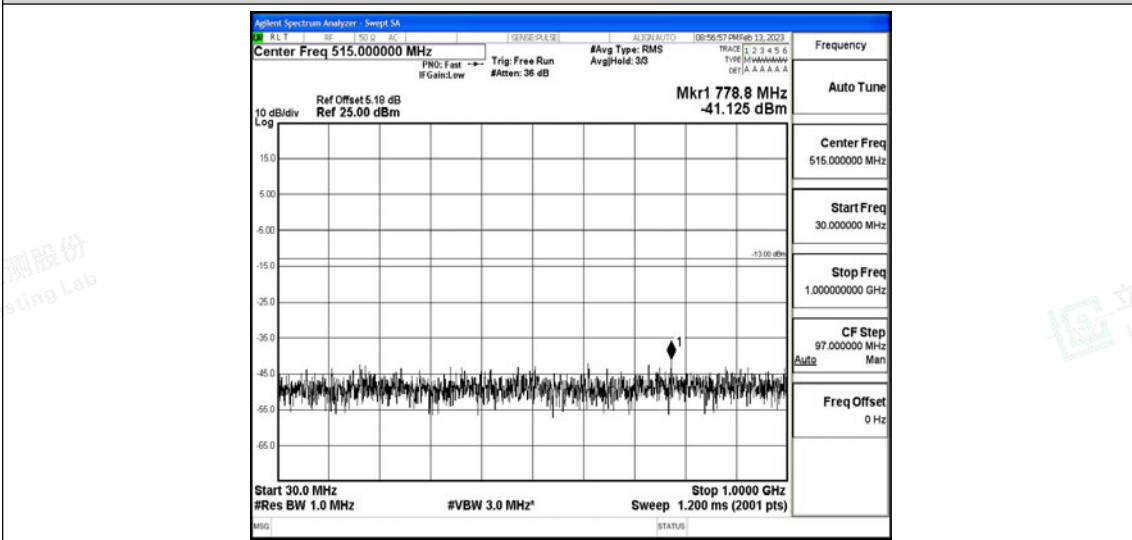

Band2-5MHz-16QAM-19175-1RB#0-Range1:0.009~0.15MHz

Band2-5MHz-16QAM-19175-1RB#0-Range2:0.15~30MHz

Band2-5MHz-16QAM-19175-1RB#0-Range3:30~1000MHz

Band2-5MHz-16QAM-19175-1RB#0-Range4:1000~10000MHz

Band2-5MHz-16QAM-19175-1RB#0-Range5:10000~20000MHz