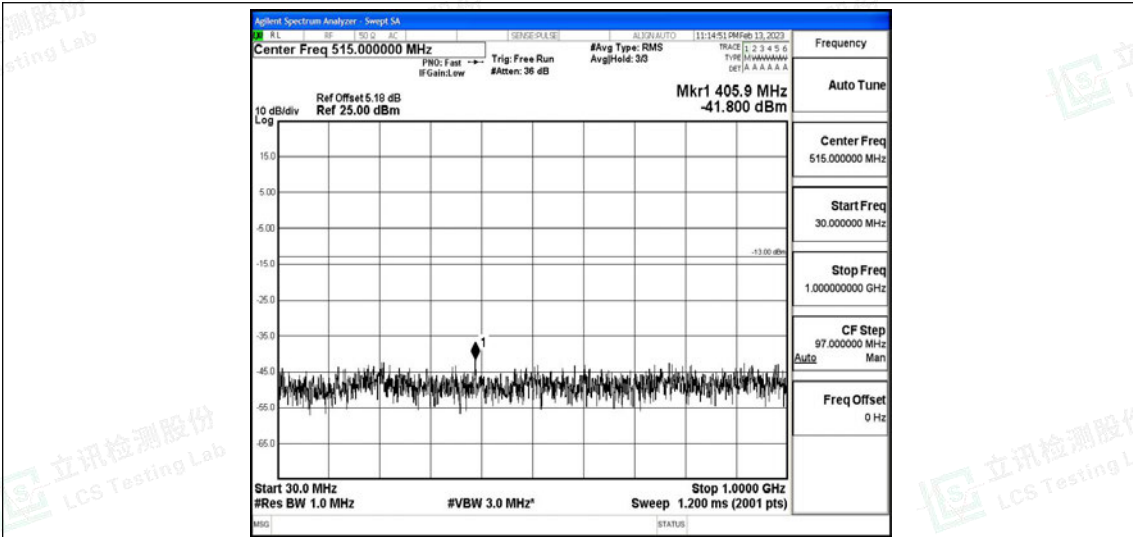

Band2-5MHz-16QAM-18625-1RB#0-Range1:0.009~0.15MHz

Band2-5MHz-16QAM-18625-1RB#0-Range2:0.15~30MHz

Band2-5MHz-16QAM-18625-1RB#0-Range3:30~1000MHz

Band2-5MHz-16QAM-18625-1RB#0-Range4:1000~10000MHz

Band2-5MHz-16QAM-18625-1RB#0-Range5:10000~20000MHz