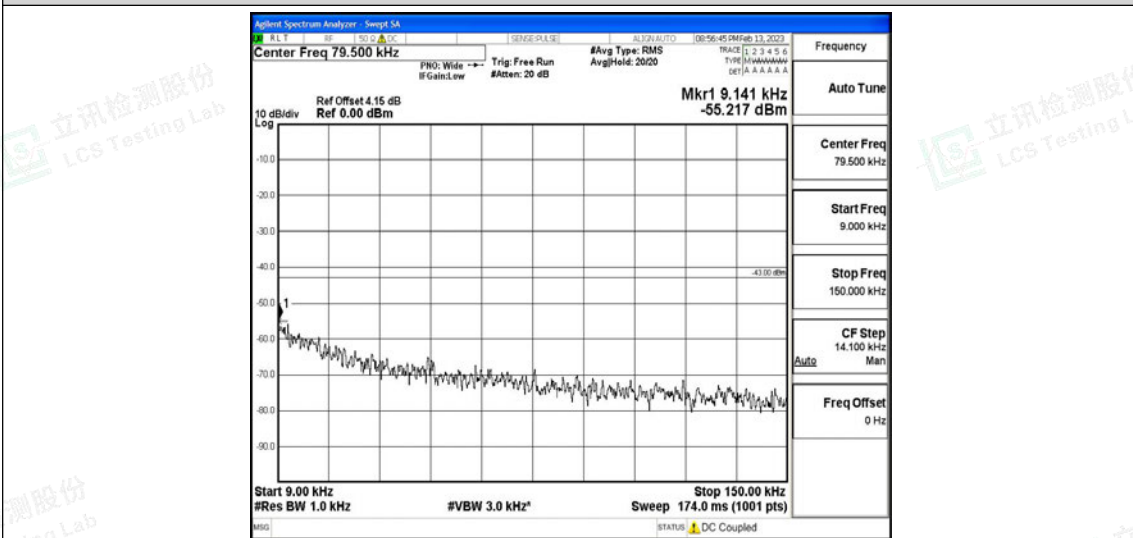

Band2-5MHz-16QAM-19175-1RB#0-Range1:0.009~0.15MHz

Band2-5MHz-16QAM-19175-1RB#0-Range2:0.15~30MHz