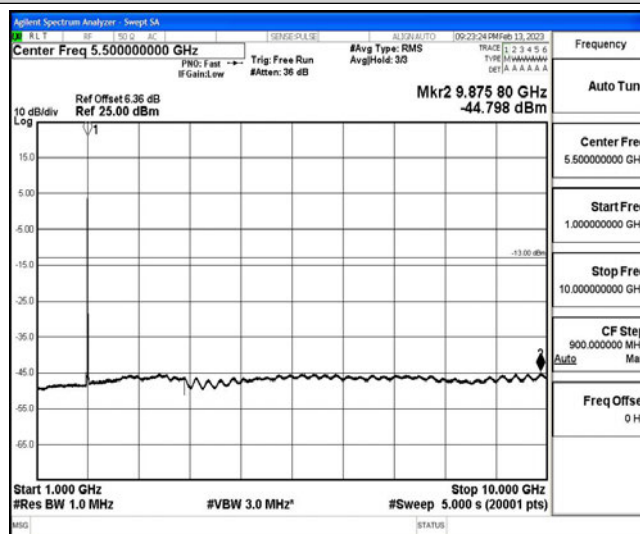

Band2-15MHz-16QAM-19125-1RB#0-Range1:0.009~0.15MHz

Band2-15MHz-16QAM-19125-1RB#0-Range2:0.15~30MHz

Band2-15MHz-16QAM-19125-1RB#0-Range3:30~1000MHz

Band2-15MHz-16QAM-19125-1RB#0-Range4:1000~10000MHz

Band2-15MHz-16QAM-19125-1RB#0-Range5:10000~20000MHz