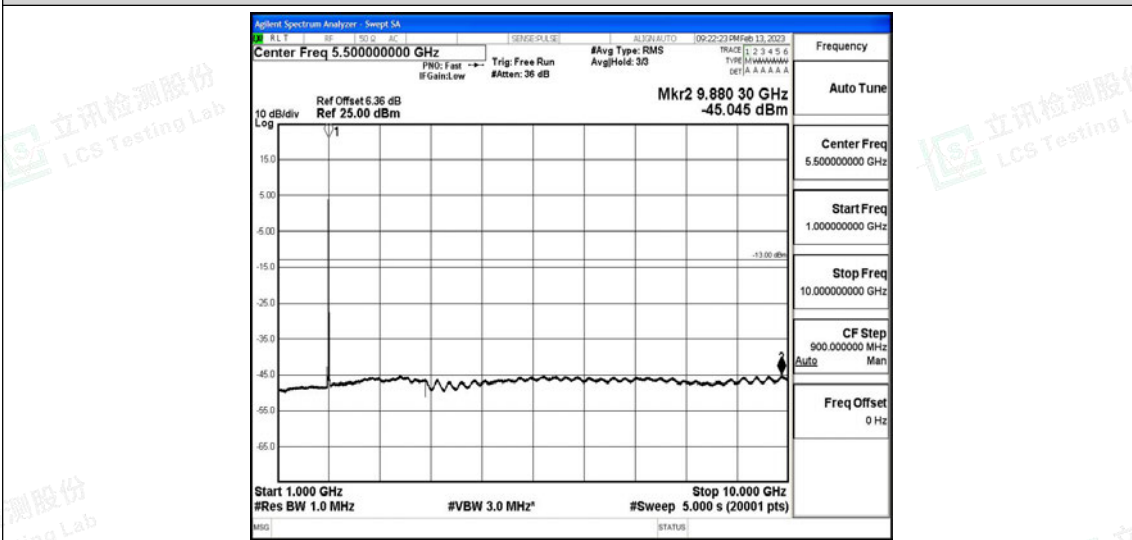

Band2-15MHz-QPSK-19125-1RB#0-Range1:0.009~0.15MHz

Band2-15MHz-QPSK-19125-1RB#0-Range2:0.15~30MHz

Band2-15MHz-QPSK-19125-1RB#0-Range3:30~1000MHz

Band2-15MHz-QPSK-19125-1RB#0-Range4:1000~10000MHz

Band2-15MHz-QPSK-19125-1RB#0-Range5:10000~20000MHz