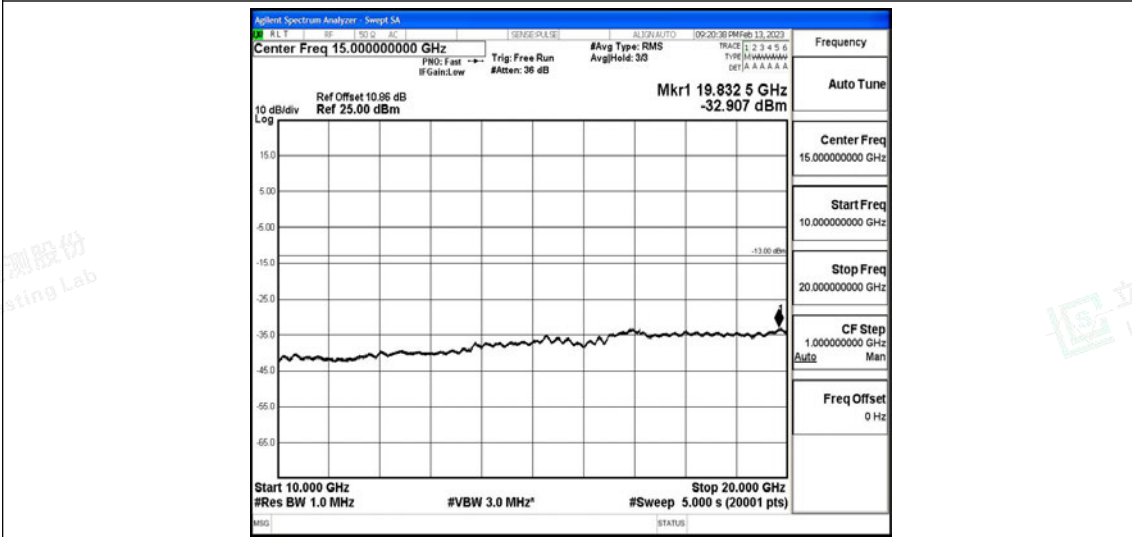

Band2-15MHz-QPSK-18900-1RB#0-Range1:0.009~0.15MHz

Band2-15MHz-QPSK-18900-1RB#0-Range2:0.15~30MHz

Band2-15MHz-QPSK-18900-1RB#0-Range3:30~1000MHz

Band2-15MHz-QPSK-18900-1RB#0-Range4:1000~10000MHz

Band2-15MHz-QPSK-18900-1RB#0-Range5:10000~20000MHz