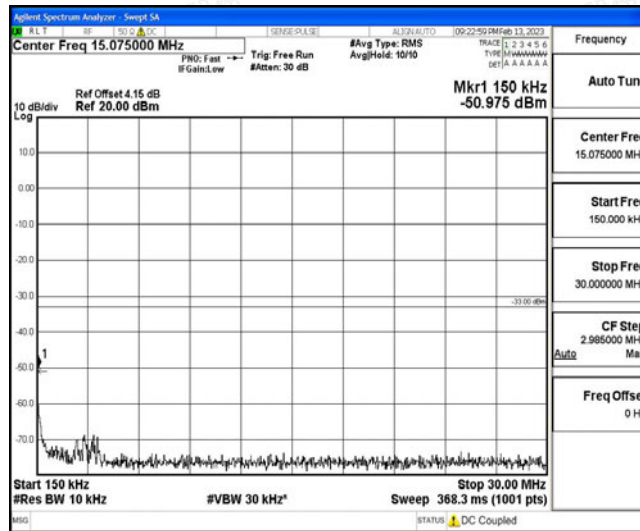

Band2-15MHz-16QAM-19125-1RB#0-Range2:0.15~30MHz

Band2-15MHz-16QAM-19125-1RB#0-Range3:30~1000MHz