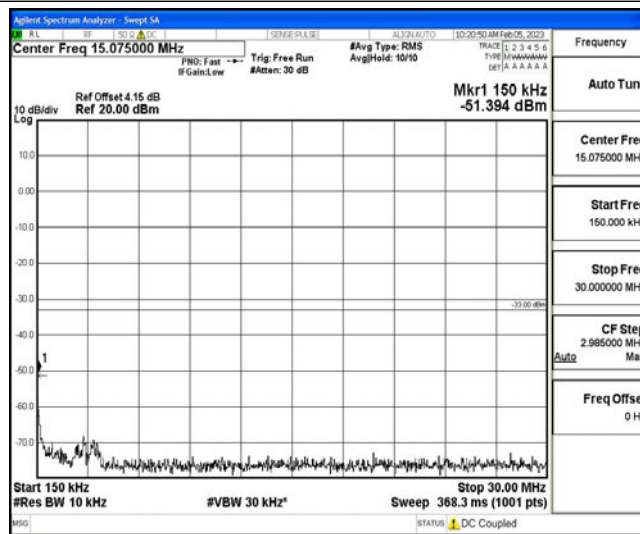

Band2-20MHz-16QAM-18700-1RB#0-Range2:0.15~30MHz

Band2-20MHz-16QAM-18700-1RB#0-Range3:30~1000MHz