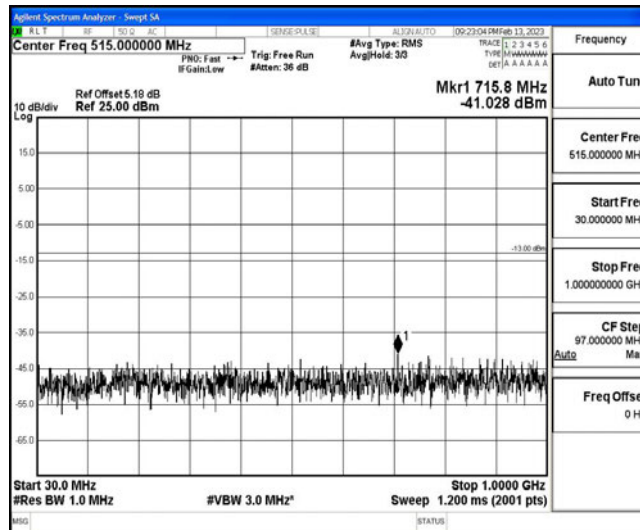

Band2-15MHz-16QAM-19125-1RB#0-Range1:0.009~0.15MHz

Band2-15MHz-16QAM-19125-1RB#0-Range2:0.15~30MHz

Band2-15MHz-16QAM-19125-1RB#0-Range3:30~1000MHz

Band2-15MHz-16QAM-19125-1RB#0-Range4:1000~10000MHz

Band2-15MHz-16QAM-19125-1RB#0-Range5:10000~20000MHz