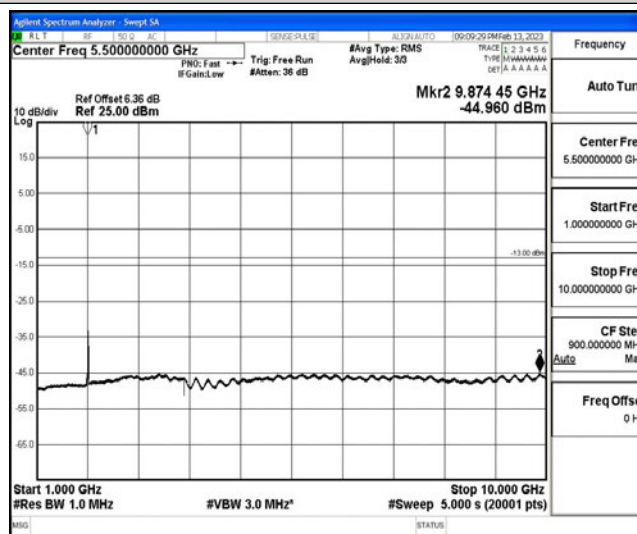

Band2-10MHz-QPSK-19150-1RB#0-Range1:0.009~0.15MHz

Band2-10MHz-QPSK-19150-1RB#0-Range2:0.15~30MHz

Band2-10MHz-QPSK-19150-1RB#0-Range3:30~1000MHz

Band2-10MHz-QPSK-19150-1RB#0-Range4:1000~10000MHz

Band2-10MHz-QPSK-19150-1RB#0-Range5:10000~20000MHz