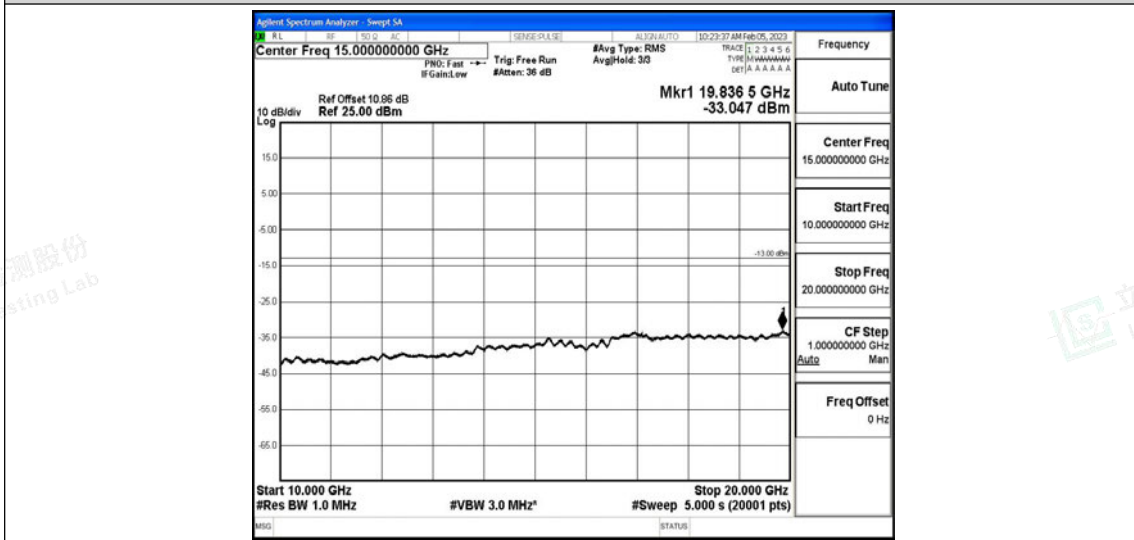

Band2-20MHz-16QAM-18900-1RB#0-Range1:0.009~0.15MHz

Band2-20MHz-16QAM-18900-1RB#0-Range2:0.15~30MHz

Band2-20MHz-16QAM-18900-1RB#0-Range3:30~1000MHz

Band2-20MHz-16QAM-18900-1RB#0-Range4:1000~10000MHz

Band2-20MHz-16QAM-18900-1RB#0-Range5:10000~20000MHz