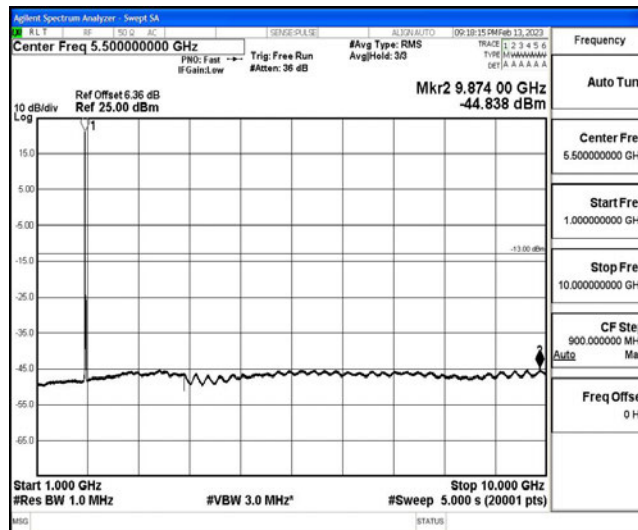

Band2-15MHz-QPSK-18675-1RB#0-Range1:0.009~0.15MHz

Band2-15MHz-QPSK-18675-1RB#0-Range2:0.15~30MHz

Band2-15MHz-QPSK-18675-1RB#0-Range3:30~1000MHz

Band2-15MHz-QPSK-18675-1RB#0-Range4:1000~10000MHz

Band2-15MHz-QPSK-18675-1RB#0-Range5:10000~20000MHz