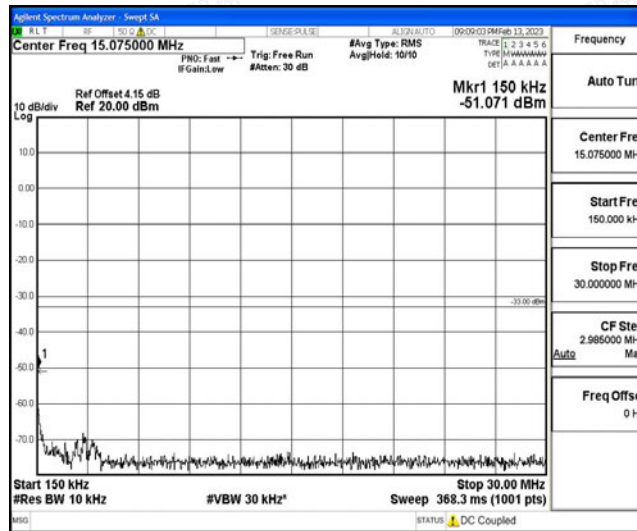

Band2-10MHz-QPSK-19150-1RB#0-Range2:0.15~30MHz

Band2-10MHz-QPSK-19150-1RB#0-Range3:30~1000MHz