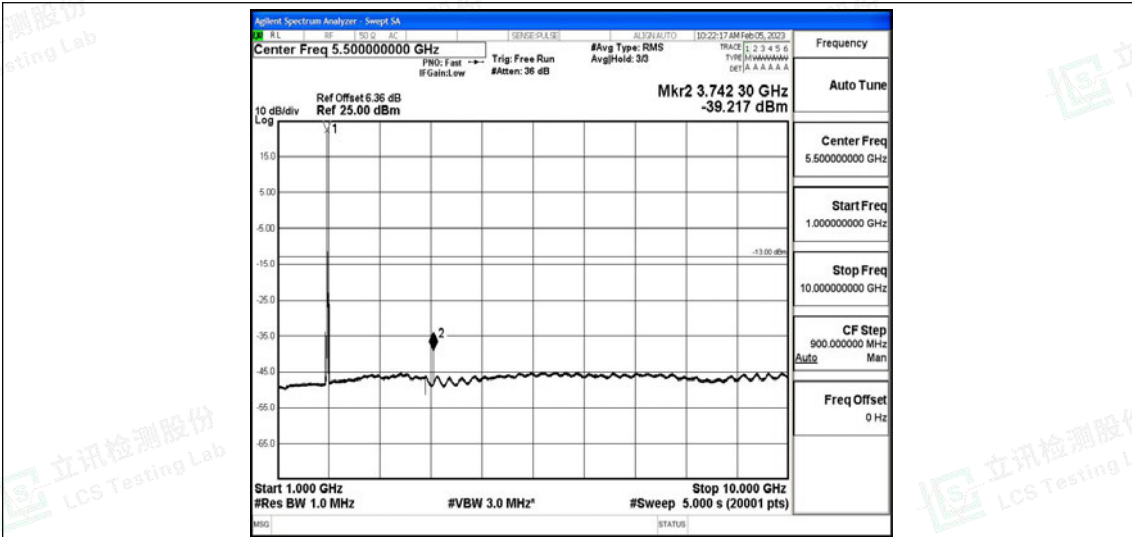

Band2-20MHz-QPSK-18900-1RB#0-Range1:0.009~0.15MHz

Band2-20MHz-QPSK-18900-1RB#0-Range2:0.15~30MHz

Band2-20MHz-QPSK-18900-1RB#0-Range3:30~1000MHz

Band2-20MHz-QPSK-18900-1RB#0-Range4:1000~10000MHz

Band2-20MHz-QPSK-18900-1RB#0-Range5:10000~20000MHz