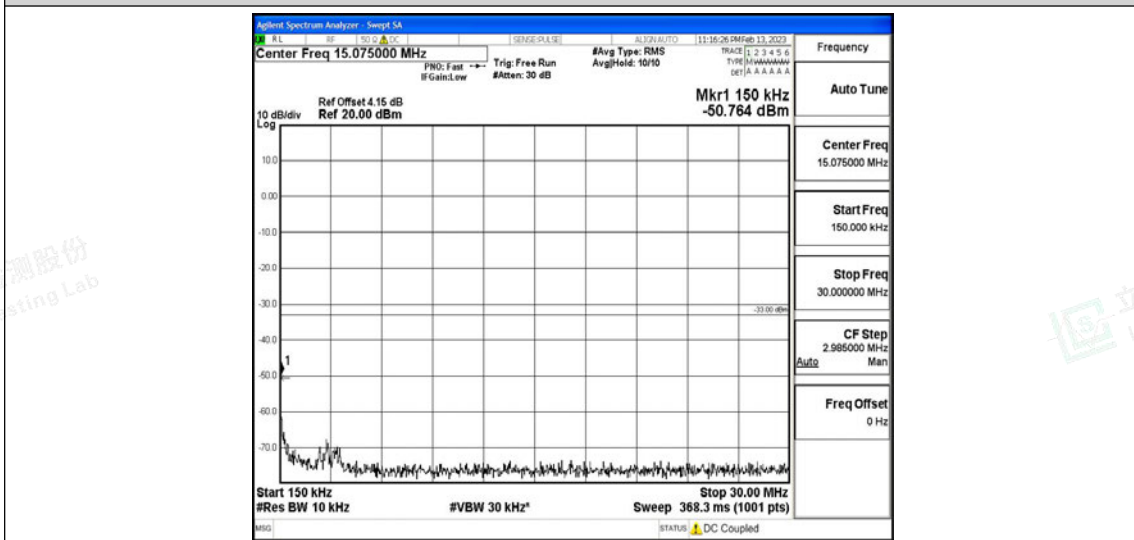

Band2-10MHz-QPSK-18900-1RB#0-Range2:0.15~30MHz

Band2-10MHz-QPSK-18900-1RB#0-Range3:30~1000MHz