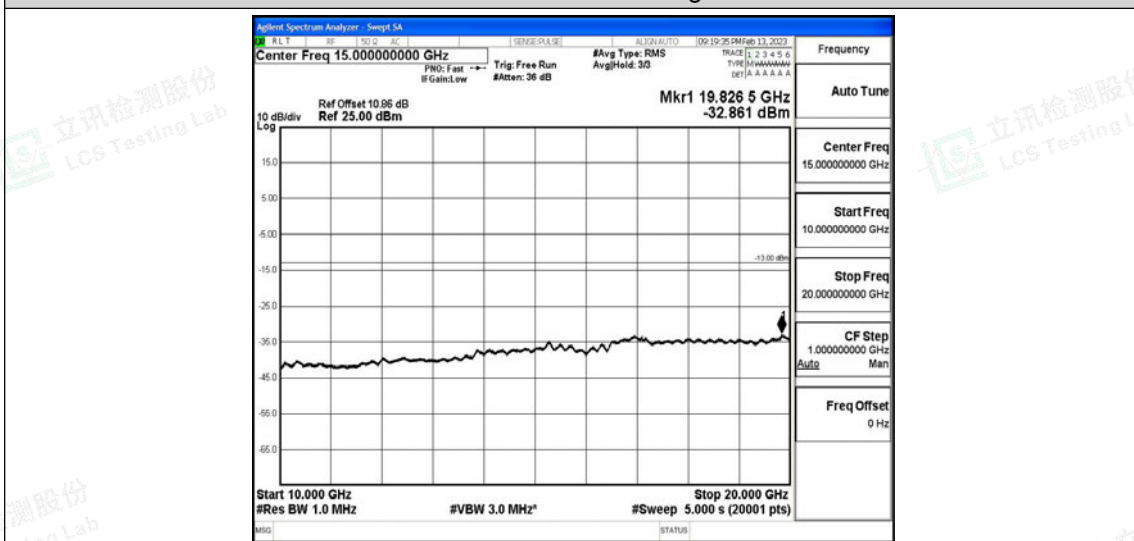

Band2-15MHz-16QAM-18675-1RB#0-Range1:0.009~0.15MHz

Band2-15MHz-16QAM-18675-1RB#0-Range2:0.15~30MHz

Band2-15MHz-16QAM-18675-1RB#0-Range3:30~1000MHz

Band2-15MHz-16QAM-18675-1RB#0-Range4:1000~10000MHz

Band2-15MHz-16QAM-18675-1RB#0-Range5:10000~20000MHz