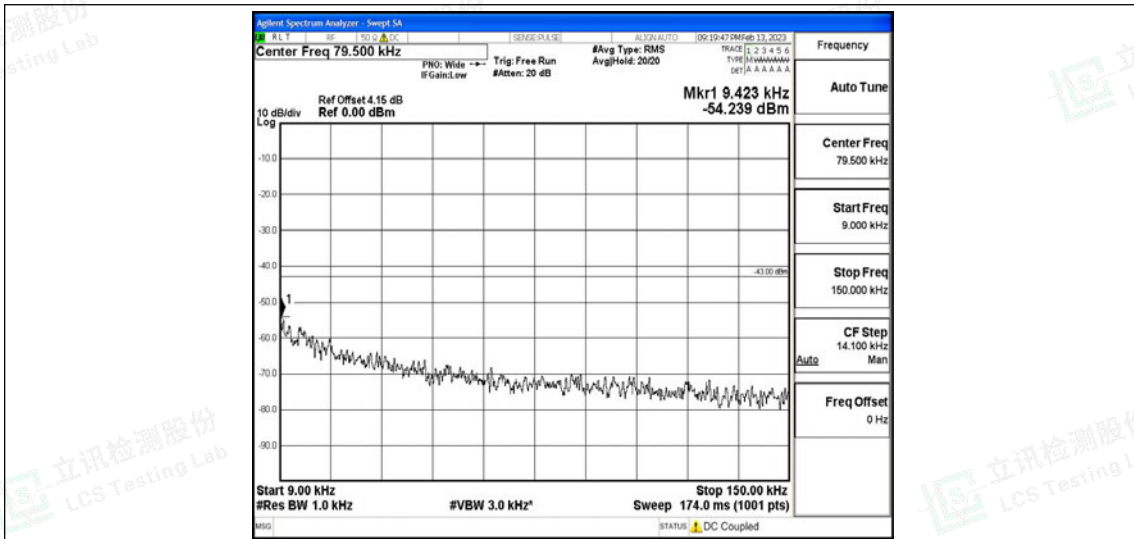

Band2-15MHz-QPSK-18900-1RB#0-Range1:0.009~0.15MHz

Band2-15MHz-QPSK-18900-1RB#0-Range2:0.15~30MHz