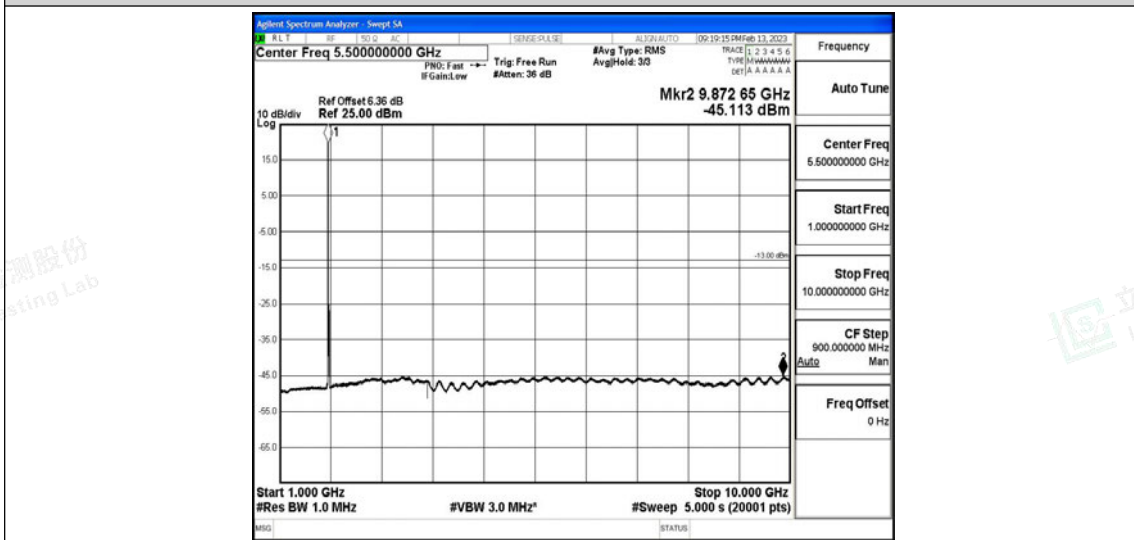

Band2-15MHz-16QAM-18675-1RB#0-Range1:0.009~0.15MHz

Band2-15MHz-16QAM-18675-1RB#0-Range2:0.15~30MHz

Band2-15MHz-16QAM-18675-1RB#0-Range3:30~1000MHz

Band2-15MHz-16QAM-18675-1RB#0-Range4:1000~10000MHz

Band2-15MHz-16QAM-18675-1RB#0-Range5:10000~20000MHz