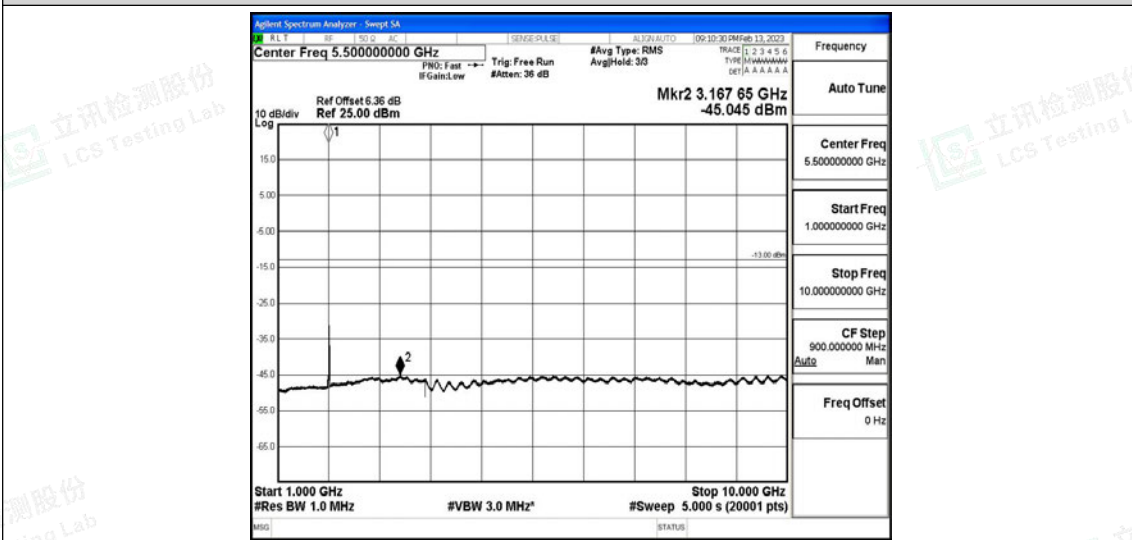

Band2-10MHz-16QAM-19150-1RB#0-Range1:0.009~0.15MHz

Band2-10MHz-16QAM-19150-1RB#0-Range2:0.15~30MHz

Band2-10MHz-16QAM-19150-1RB#0-Range3:30~1000MHz

Band2-10MHz-16QAM-19150-1RB#0-Range4:1000~10000MHz

Band2-10MHz-16QAM-19150-1RB#0-Range5:10000~20000MHz