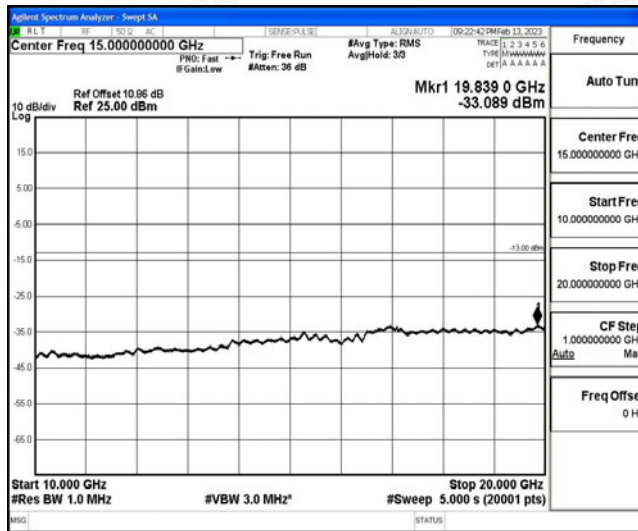

Band2-15MHz-QPSK-19125-1RB#0-Range1:0.009~0.15MHz

Band2-15MHz-QPSK-19125-1RB#0-Range2:0.15~30MHz

Band2-15MHz-QPSK-19125-1RB#0-Range3:30~1000MHz

Band2-15MHz-QPSK-19125-1RB#0-Range4:1000~10000MHz

Band2-15MHz-QPSK-19125-1RB#0-Range5:10000~20000MHz