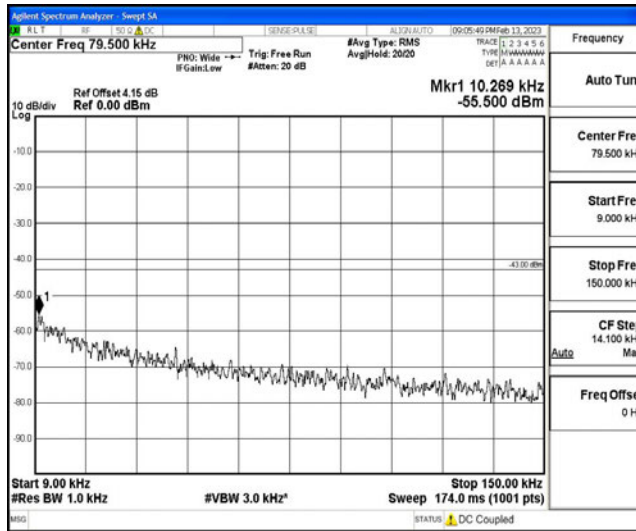

Band2-10MHz-16QAM-18650-1RB#0-Range1:0.009~0.15MHz

Band2-10MHz-16QAM-18650-1RB#0-Range2:0.15~30MHz