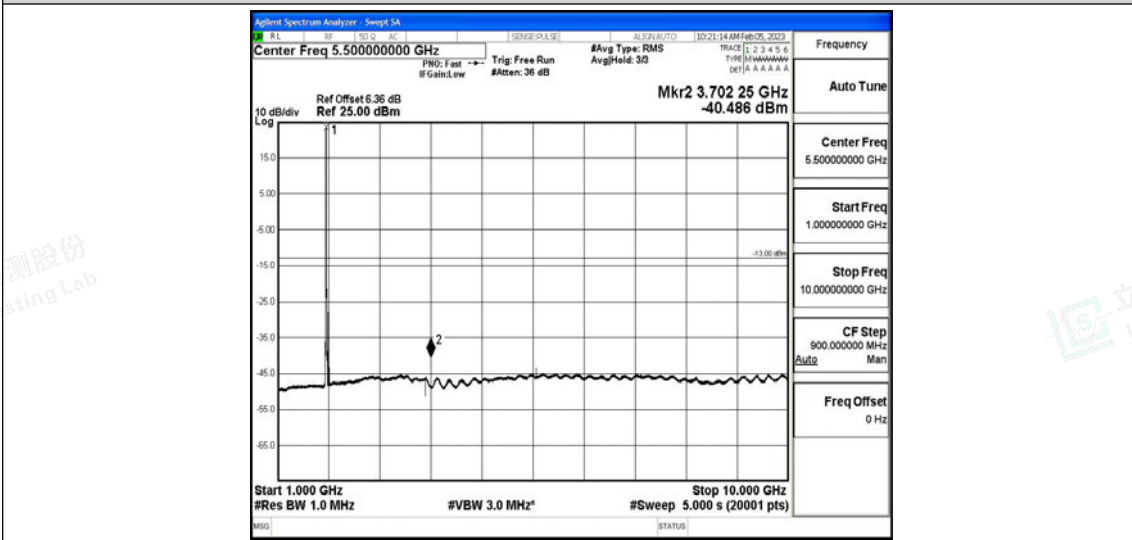

Band2-20MHz-16QAM-18700-1RB#0-Range1:0.009~0.15MHz

Band2-20MHz-16QAM-18700-1RB#0-Range2:0.15~30MHz

Band2-20MHz-16QAM-18700-1RB#0-Range3:30~1000MHz

Band2-20MHz-16QAM-18700-1RB#0-Range4:1000~10000MHz

Band2-20MHz-16QAM-18700-1RB#0-Range5:10000~20000MHz