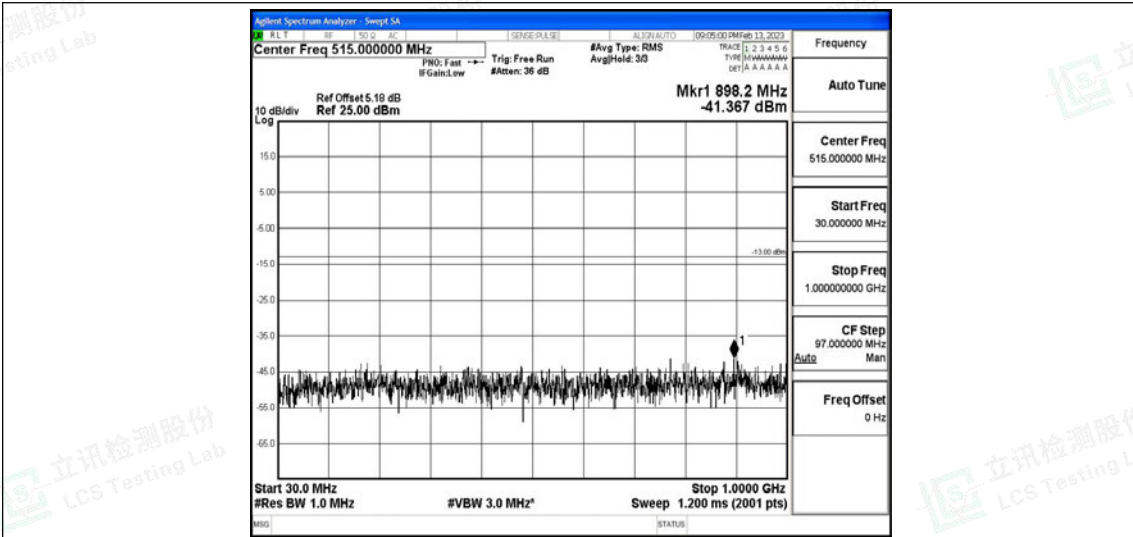

Band2-10MHz-QPSK-18650-1RB#0-Range1:0.009~0.15MHz

Band2-10MHz-QPSK-18650-1RB#0-Range2:0.15~30MHz

Band2-10MHz-QPSK-18650-1RB#0-Range3:30~1000MHz

Band2-10MHz-QPSK-18650-1RB#0-Range4:1000~10000MHz

Band2-10MHz-QPSK-18650-1RB#0-Range5:10000~20000MHz