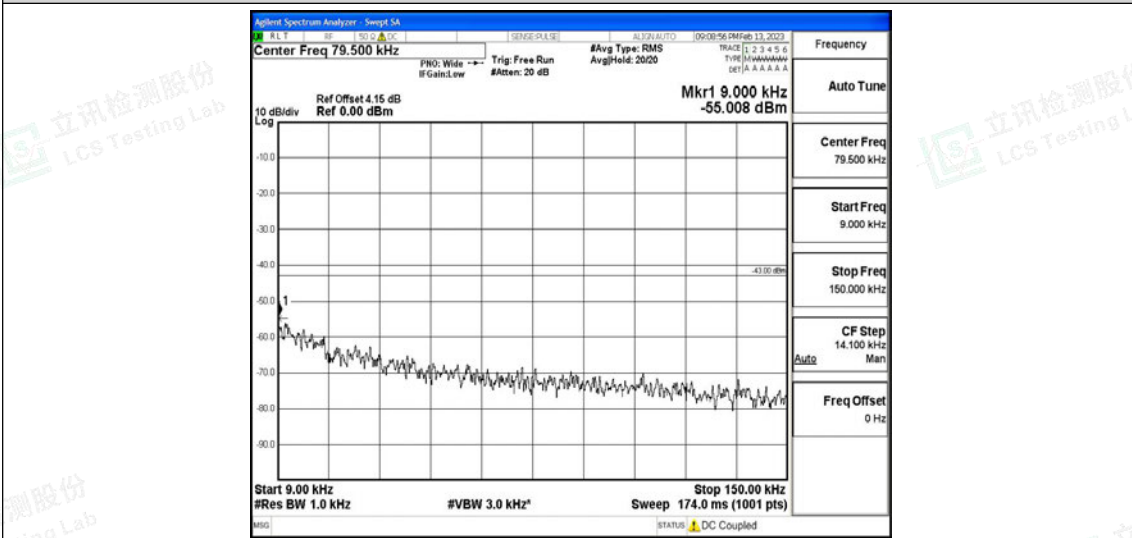

Band2-10MHz-QPSK-19150-1RB#0-Range1:0.009~0.15MHz

Band2-10MHz-QPSK-19150-1RB#0-Range2:0.15~30MHz