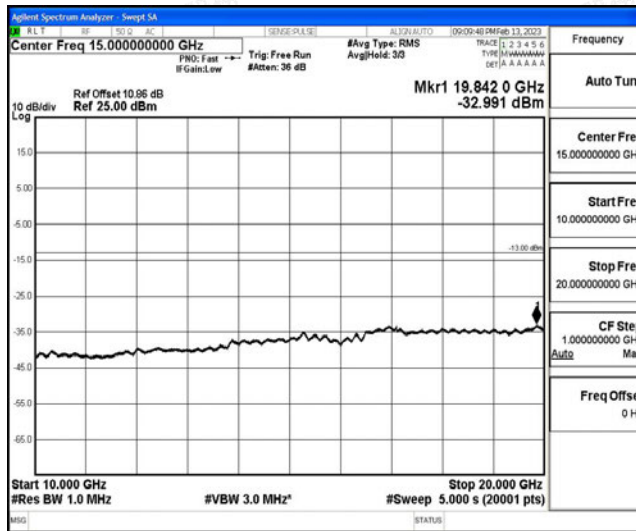

Band2-10MHz-QPSK-19150-1RB#0-Range1:0.009~0.15MHz

Band2-10MHz-QPSK-19150-1RB#0-Range2:0.15~30MHz

Band2-10MHz-QPSK-19150-1RB#0-Range3:30~1000MHz

Band2-10MHz-QPSK-19150-1RB#0-Range4:1000~10000MHz

Band2-10MHz-QPSK-19150-1RB#0-Range5:10000~20000MHz