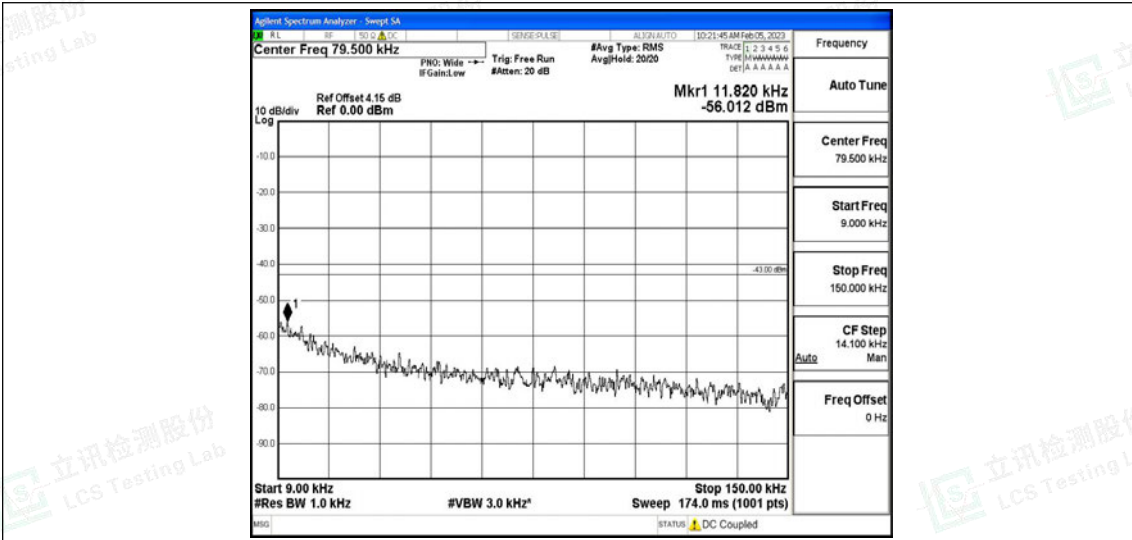

Band2-20MHz-QPSK-18900-1RB#0-Range1:0.009~0.15MHz

Band2-20MHz-QPSK-18900-1RB#0-Range2:0.15~30MHz