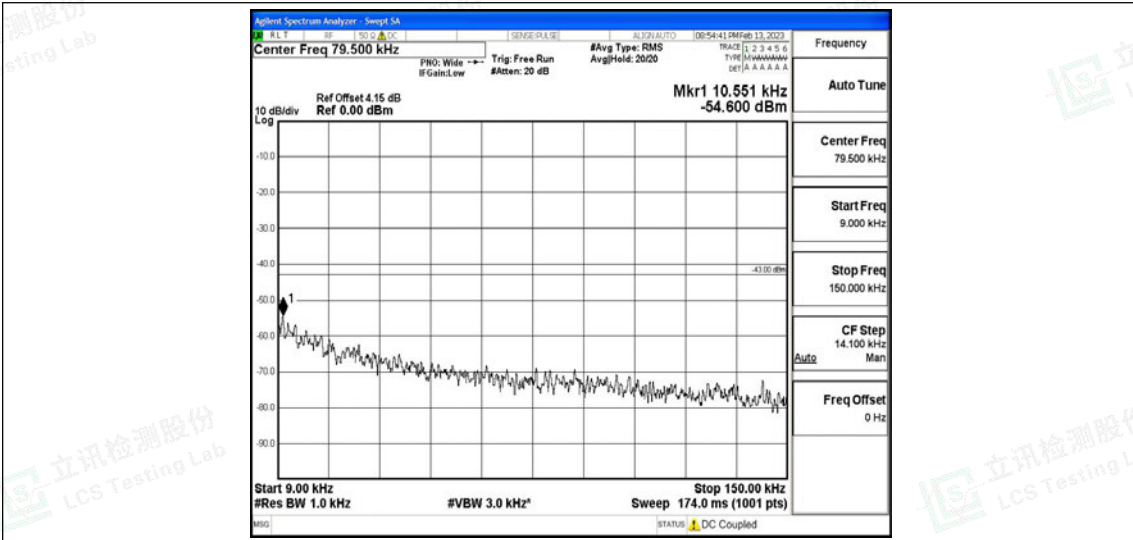

Band2-5MHz-16QAM-18900-1RB#0-Range1:0.009~0.15MHz

Band2-5MHz-16QAM-18900-1RB#0-Range2:0.15~30MHz