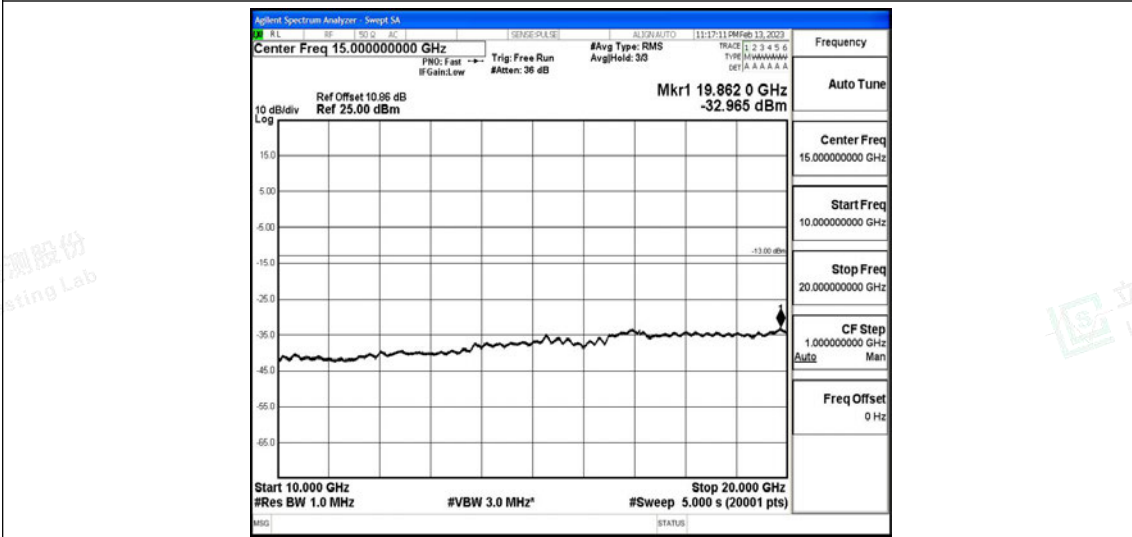

Band2-10MHz-QPSK-18900-1RB#0-Range1:0.009~0.15MHz

Band2-10MHz-QPSK-18900-1RB#0-Range2:0.15~30MHz

Band2-10MHz-QPSK-18900-1RB#0-Range3:30~1000MHz

Band2-10MHz-QPSK-18900-1RB#0-Range4:1000~10000MHz

Band2-10MHz-QPSK-18900-1RB#0-Range5:10000~20000MHz