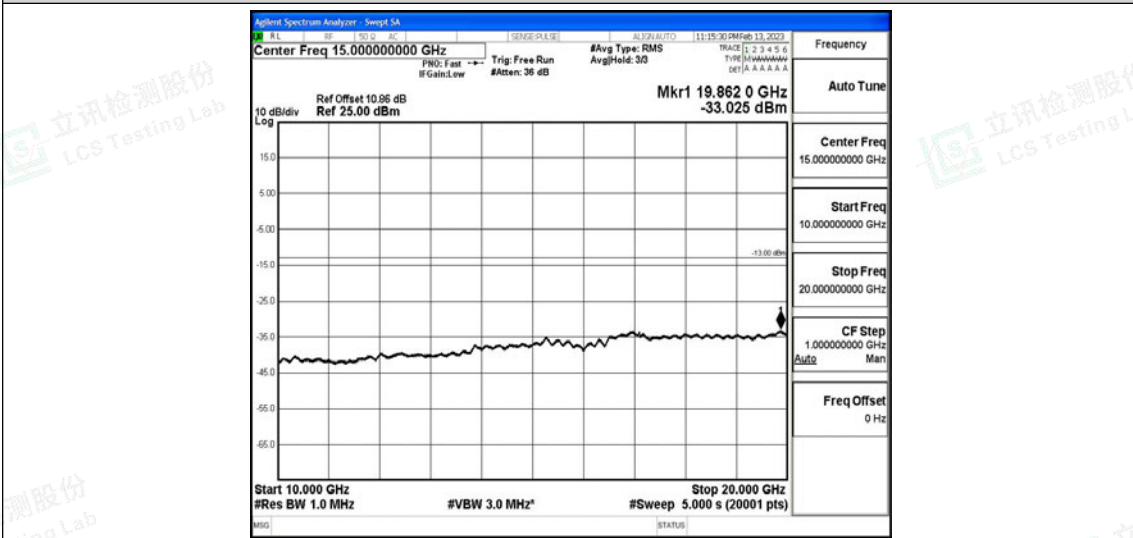

Band2-5MHz-16QAM-18625-1RB#0-Range1:0.009~0.15MHz

Band2-5MHz-16QAM-18625-1RB#0-Range2:0.15~30MHz

Band2-5MHz-16QAM-18625-1RB#0-Range3:30~1000MHz

Band2-5MHz-16QAM-18625-1RB#0-Range4:1000~10000MHz

Band2-5MHz-16QAM-18625-1RB#0-Range5:10000~20000MHz