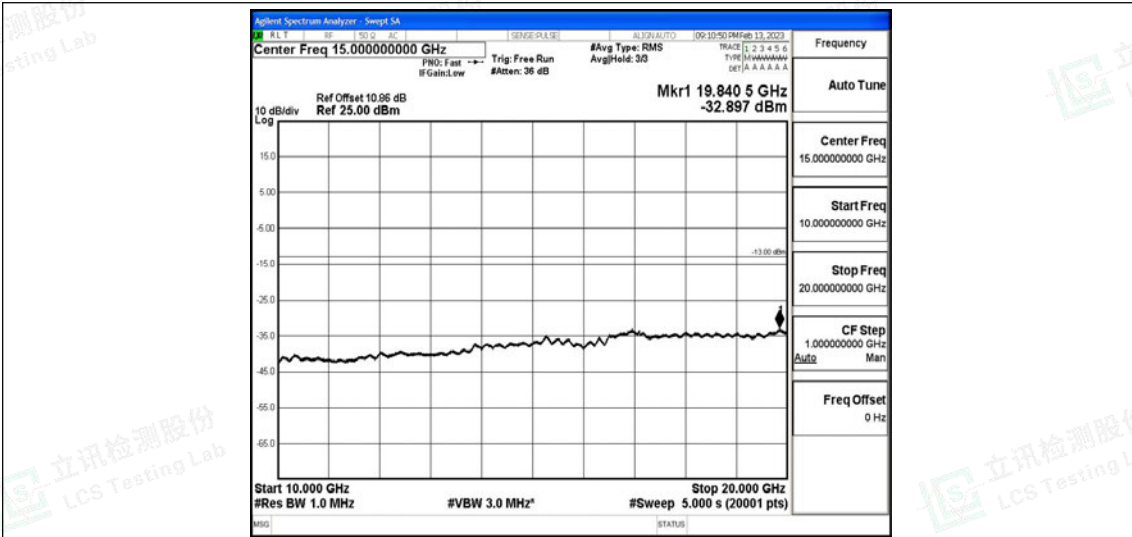

Band2-10MHz-16QAM-19150-1RB#0-Range1:0.009~0.15MHz

Band2-10MHz-16QAM-19150-1RB#0-Range2:0.15~30MHz

Band2-10MHz-16QAM-19150-1RB#0-Range3:30~1000MHz

Band2-10MHz-16QAM-19150-1RB#0-Range4:1000~10000MHz

Band2-10MHz-16QAM-19150-1RB#0-Range5:10000~20000MHz