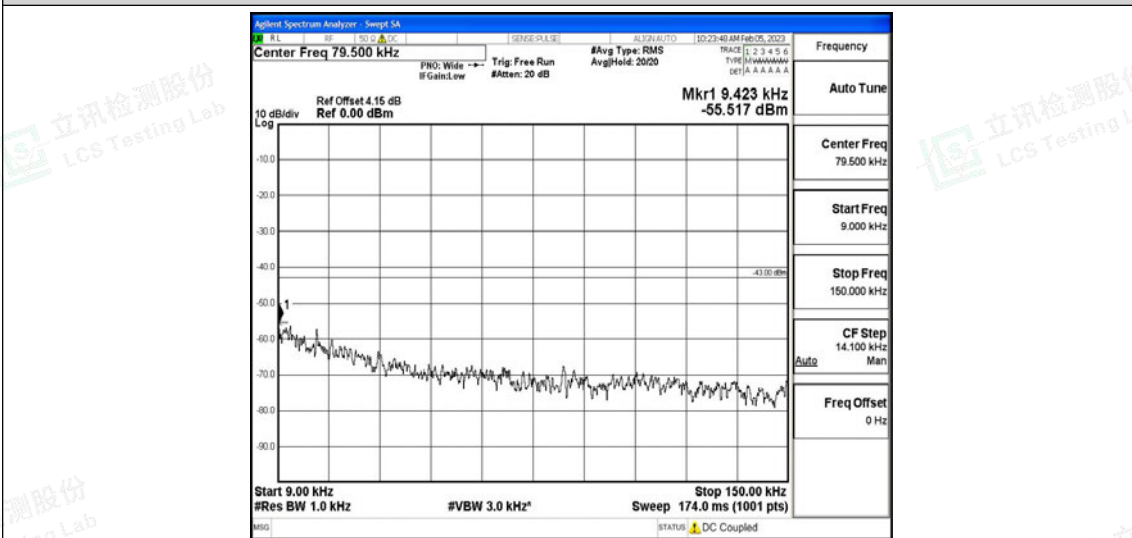

Band2-20MHz-QPSK-19100-1RB#0-Range1:0.009~0.15MHz

Band2-20MHz-QPSK-19100-1RB#0-Range2:0.15~30MHz