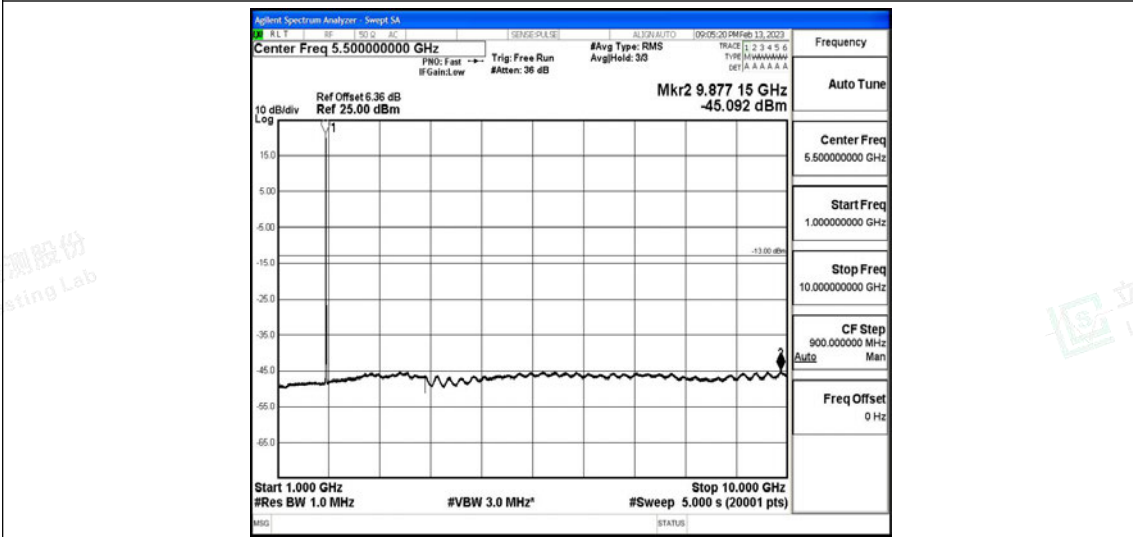

Band2-10MHz-QPSK-18650-1RB#0-Range1:0.009~0.15MHz

Band2-10MHz-QPSK-18650-1RB#0-Range2:0.15~30MHz

Band2-10MHz-QPSK-18650-1RB#0-Range3:30~1000MHz

Band2-10MHz-QPSK-18650-1RB#0-Range4:1000~10000MHz

Band2-10MHz-QPSK-18650-1RB#0-Range5:10000~20000MHz