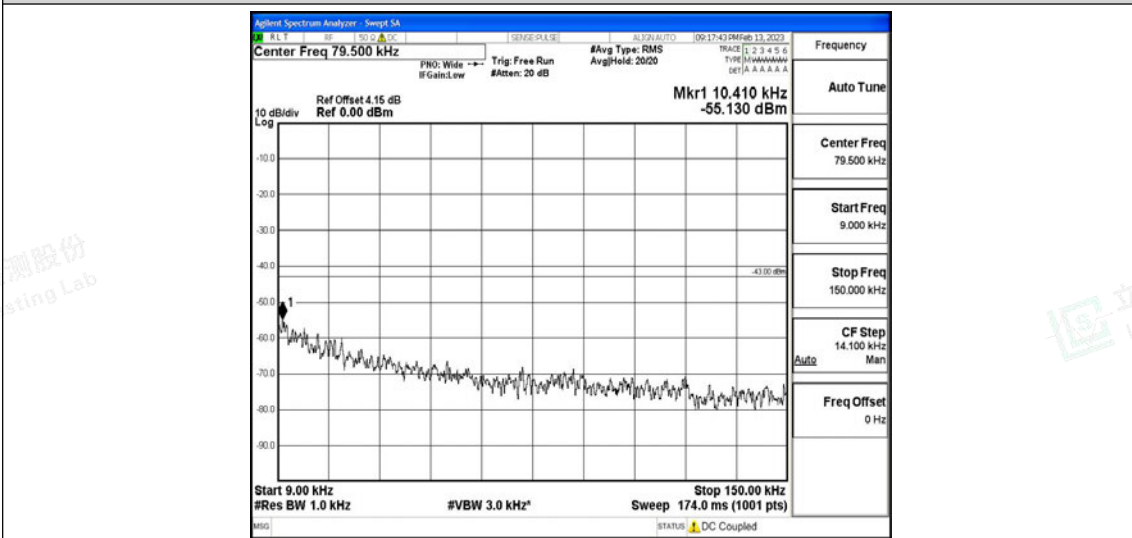

Band2-15MHz-QPSK-18675-1RB#0-Range1:0.009~0.15MHz

Band2-15MHz-QPSK-18675-1RB#0-Range2:0.15~30MHz