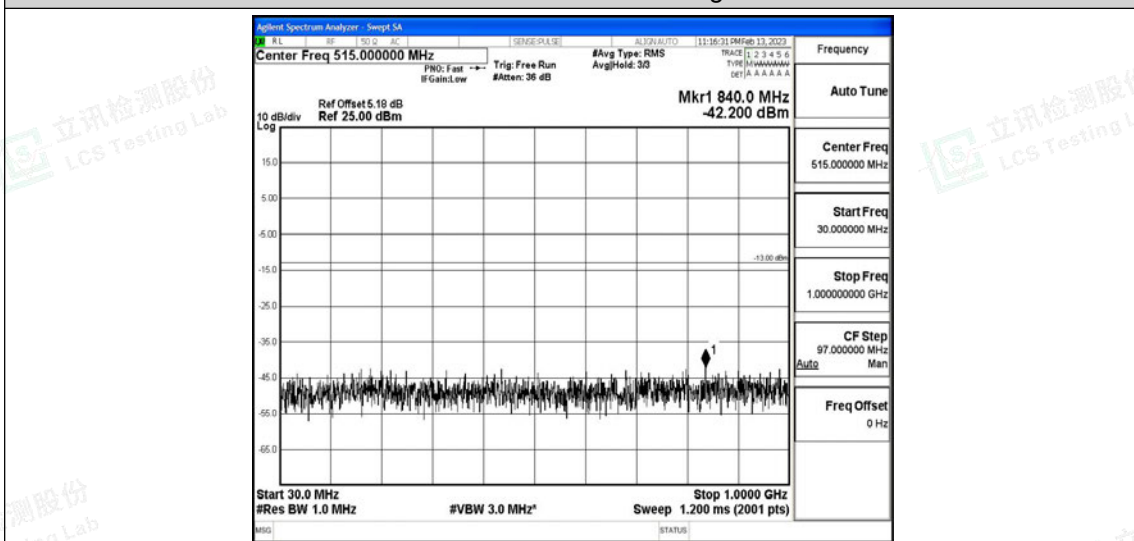

Band2-10MHz-QPSK-18900-1RB#0-Range1:0.009~0.15MHz

Band2-10MHz-QPSK-18900-1RB#0-Range2:0.15~30MHz

Band2-10MHz-QPSK-18900-1RB#0-Range3:30~1000MHz

Band2-10MHz-QPSK-18900-1RB#0-Range4:1000~10000MHz

Band2-10MHz-QPSK-18900-1RB#0-Range5:10000~20000MHz