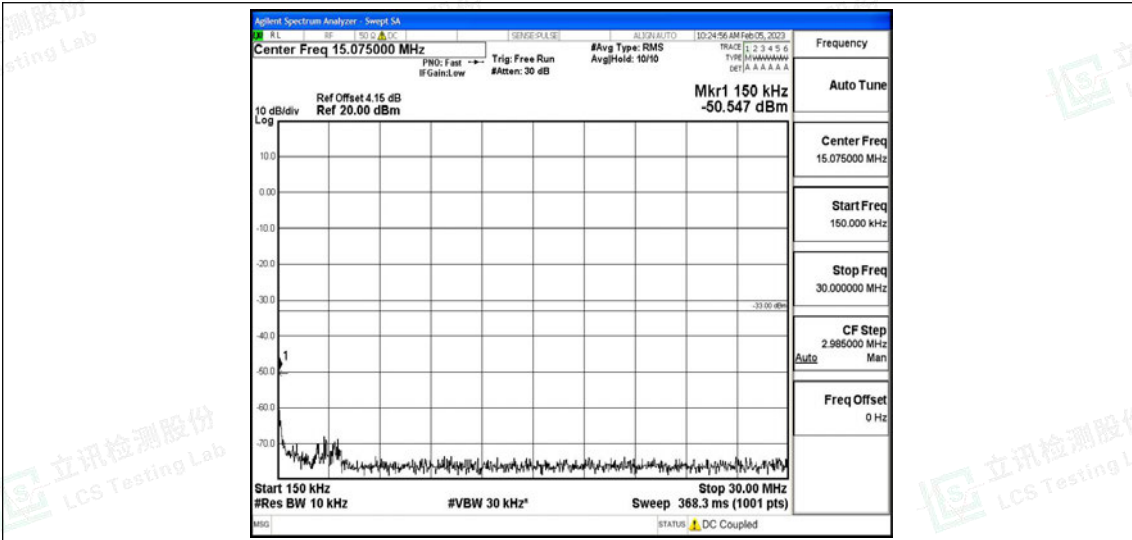

Band2-20MHz-16QAM-19100-1RB#0-Range2:0.15~30MHz

Band2-20MHz-16QAM-19100-1RB#0-Range3:30~1000MHz