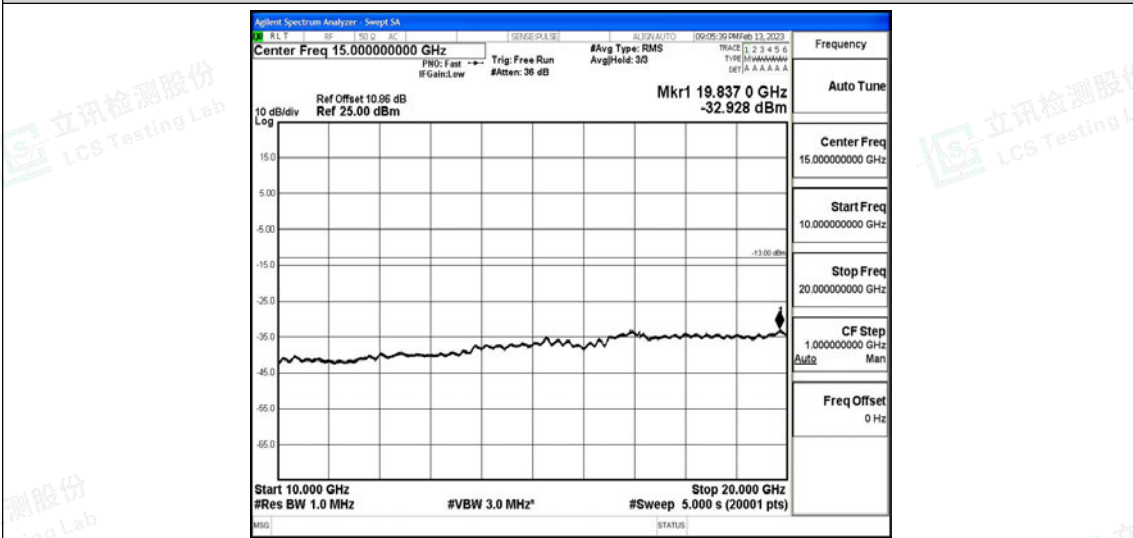

Band2-10MHz-QPSK-18650-1RB#0-Range1:0.009~0.15MHz

Band2-10MHz-QPSK-18650-1RB#0-Range2:0.15~30MHz

Band2-10MHz-QPSK-18650-1RB#0-Range3:30~1000MHz

Band2-10MHz-QPSK-18650-1RB#0-Range4:1000~10000MHz

Band2-10MHz-QPSK-18650-1RB#0-Range5:10000~20000MHz