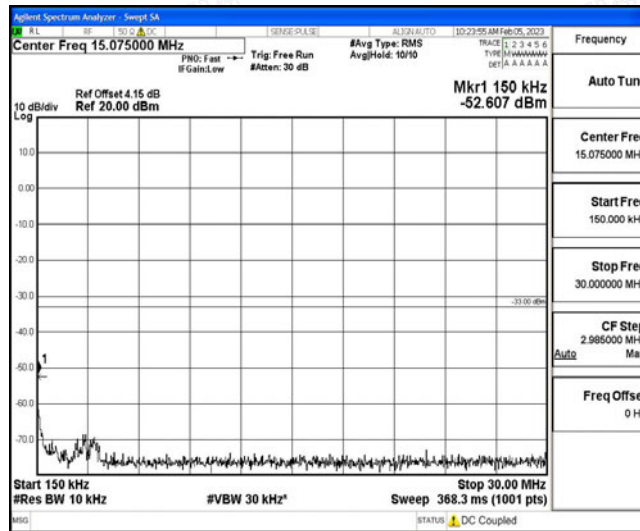

Band2-20MHz-QPSK-19100-1RB#0-Range2:0.15~30MHz

Band2-20MHz-QPSK-19100-1RB#0-Range3:30~1000MHz