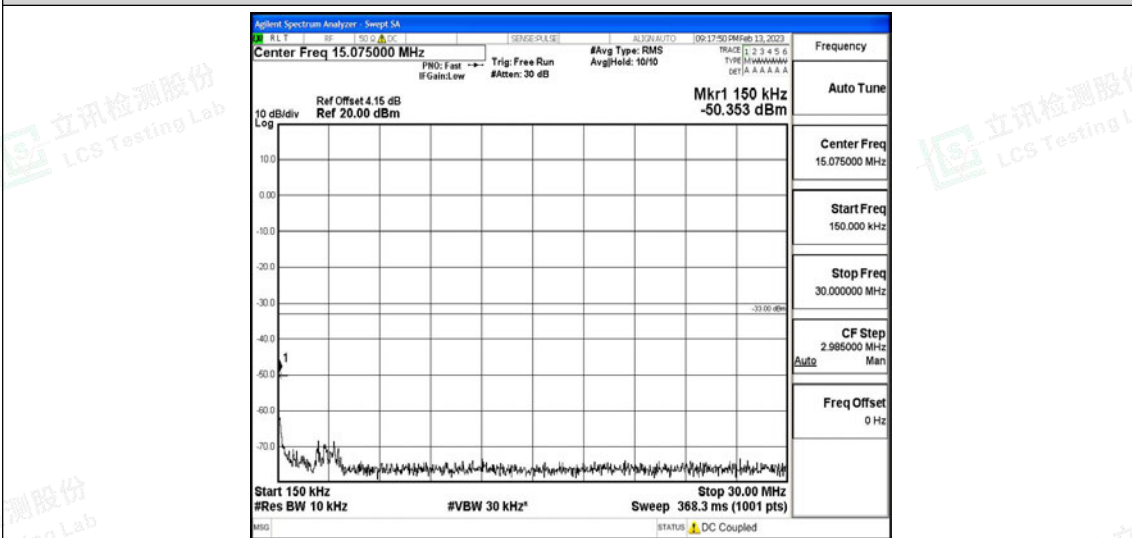

Band2-15MHz-QPSK-18675-1RB#0-Range2:0.15~30MHz

Band2-15MHz-QPSK-18675-1RB#0-Range3:30~1000MHz