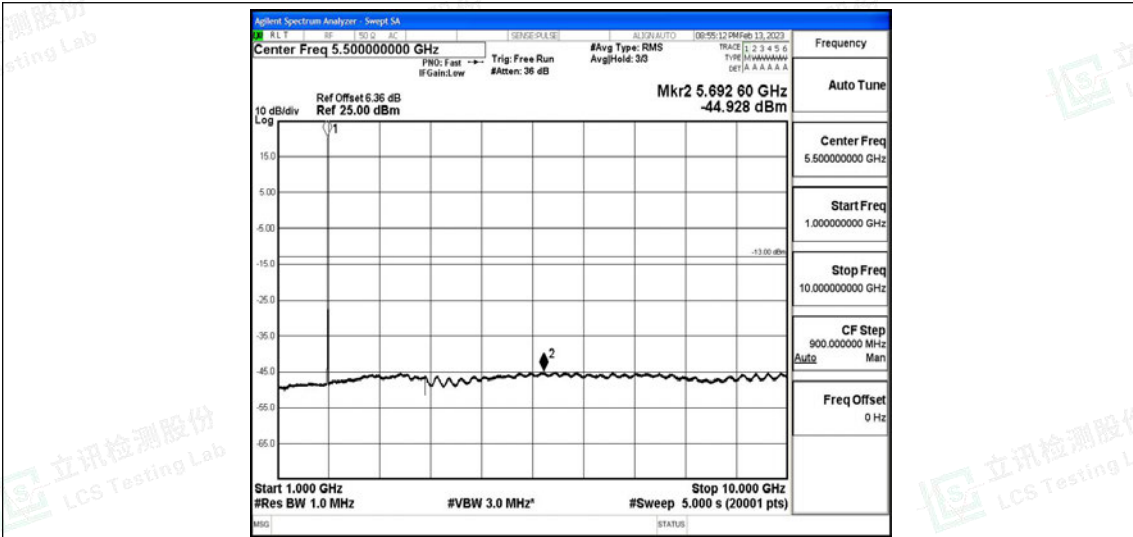

Band2-5MHz-16QAM-18900-1RB#0-Range1:0.009~0.15MHz

Band2-5MHz-16QAM-18900-1RB#0-Range2:0.15~30MHz

Band2-5MHz-16QAM-18900-1RB#0-Range3:30~1000MHz

Band2-5MHz-16QAM-18900-1RB#0-Range4:1000~10000MHz

Band2-5MHz-16QAM-18900-1RB#0-Range5:10000~20000MHz