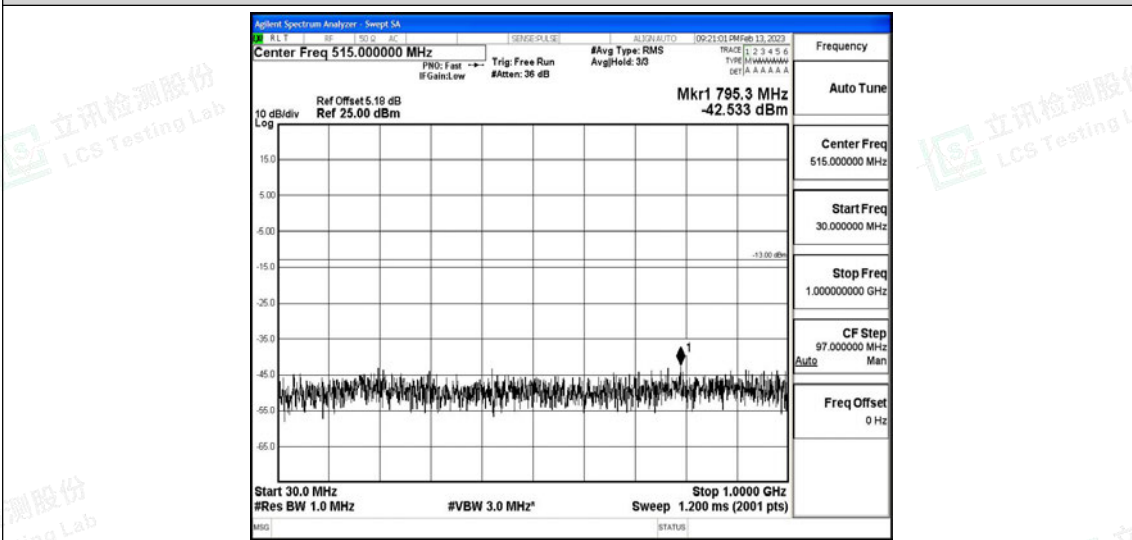

Band2-15MHz-16QAM-18900-1RB#0-Range1:0.009~0.15MHz

Band2-15MHz-16QAM-18900-1RB#0-Range2:0.15~30MHz

Band2-15MHz-16QAM-18900-1RB#0-Range3:30~1000MHz

Band2-15MHz-16QAM-18900-1RB#0-Range4:1000~10000MHz

Band2-15MHz-16QAM-18900-1RB#0-Range5:10000~20000MHz