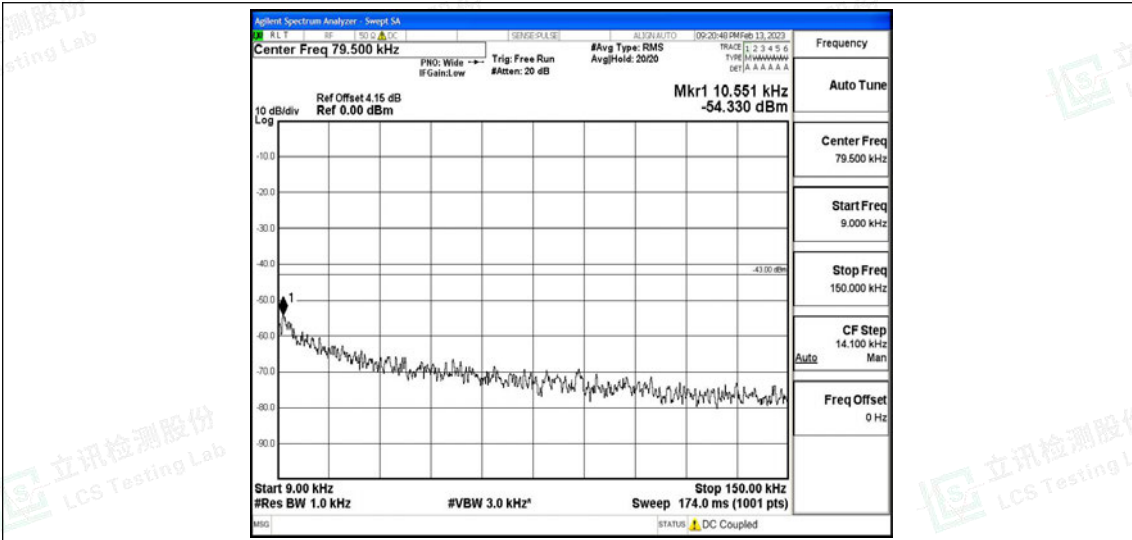

Band2-15MHz-16QAM-18900-1RB#0-Range1:0.009~0.15MHz

Band2-15MHz-16QAM-18900-1RB#0-Range2:0.15~30MHz