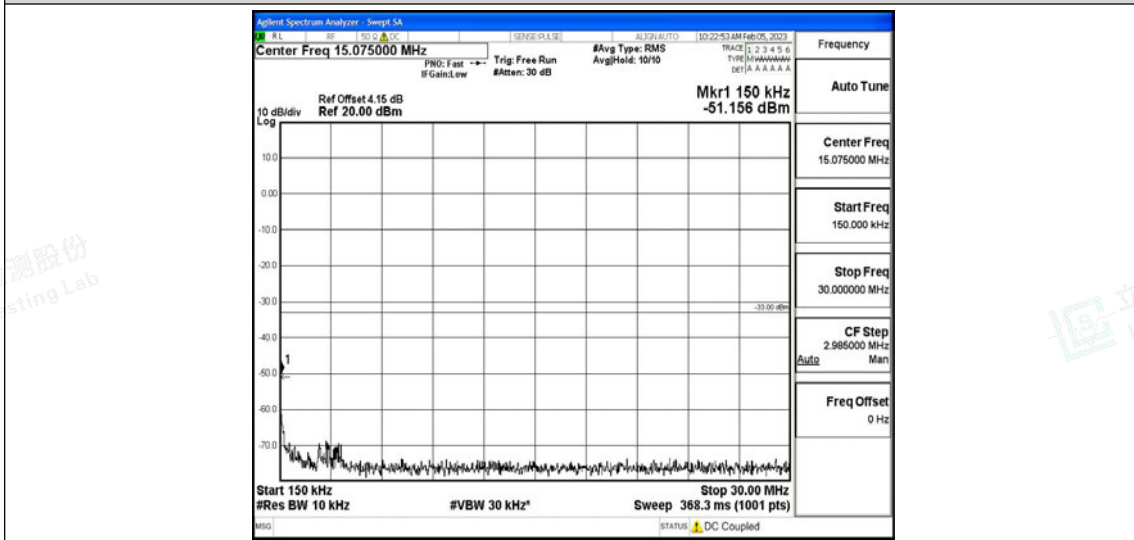

Band2-20MHz-16QAM-18900-1RB#0-Range2:0.15~30MHz

Band2-20MHz-16QAM-18900-1RB#0-Range3:30~1000MHz