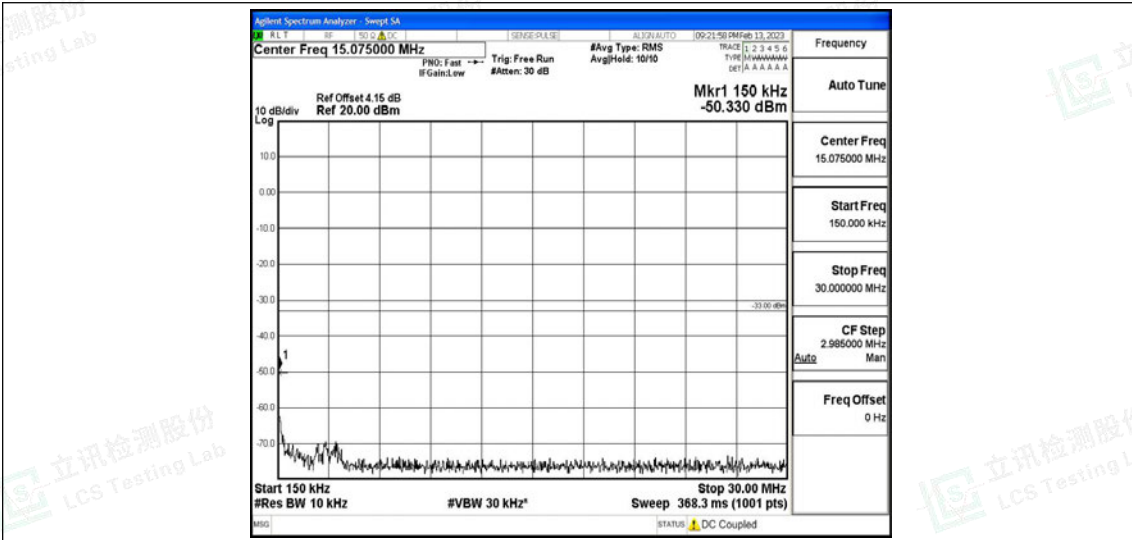

Band2-15MHz-QPSK-19125-1RB#0-Range2:0.15~30MHz

Band2-15MHz-QPSK-19125-1RB#0-Range3:30~1000MHz