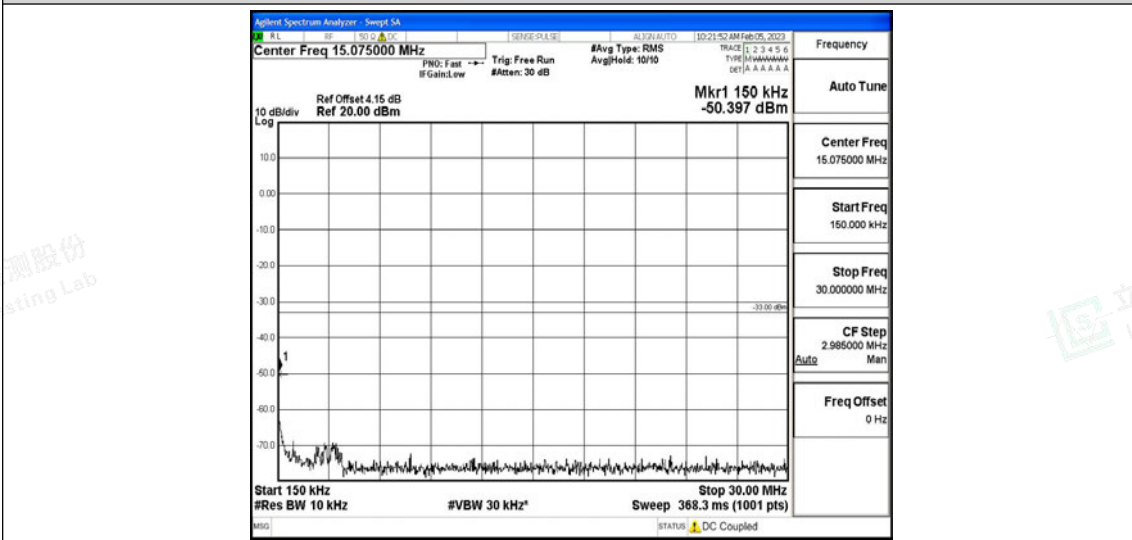

Band2-20MHz-QPSK-18900-1RB#0-Range2:0.15~30MHz

Band2-20MHz-QPSK-18900-1RB#0-Range3:30~1000MHz