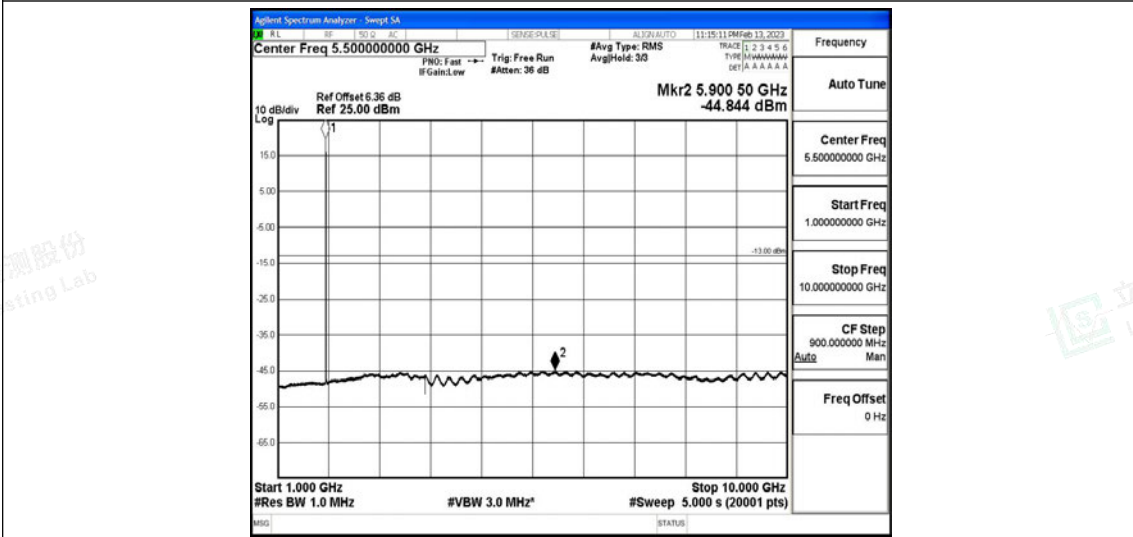

Band2-5MHz-16QAM-18625-1RB#0-Range1:0.009~0.15MHz

Band2-5MHz-16QAM-18625-1RB#0-Range2:0.15~30MHz

Band2-5MHz-16QAM-18625-1RB#0-Range3:30~1000MHz

Band2-5MHz-16QAM-18625-1RB#0-Range4:1000~10000MHz

Band2-5MHz-16QAM-18625-1RB#0-Range5:10000~20000MHz