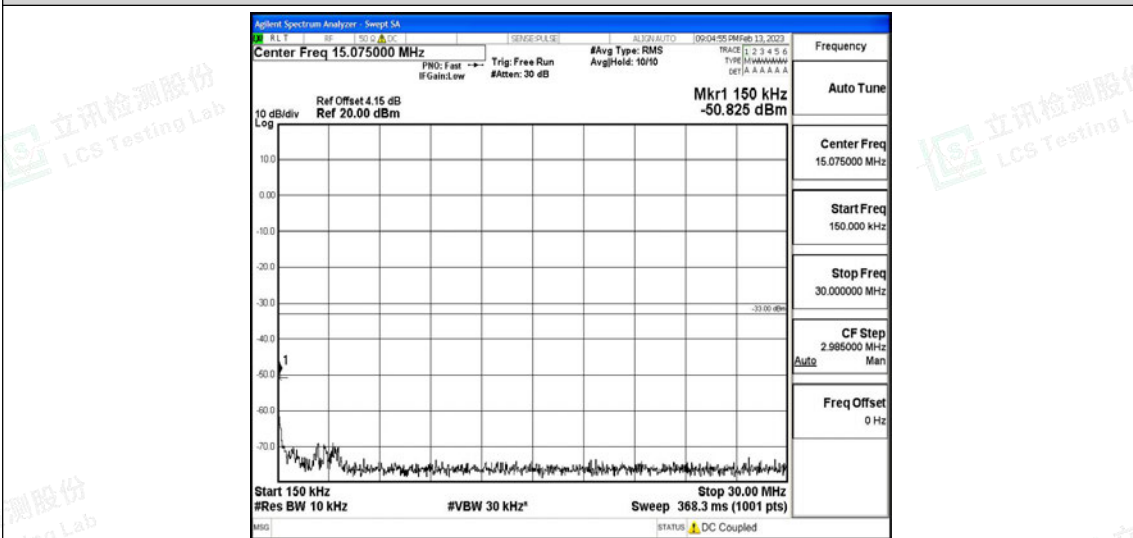

Band2-10MHz-QPSK-18650-1RB#0-Range2:0.15~30MHz

Band2-10MHz-QPSK-18650-1RB#0-Range3:30~1000MHz