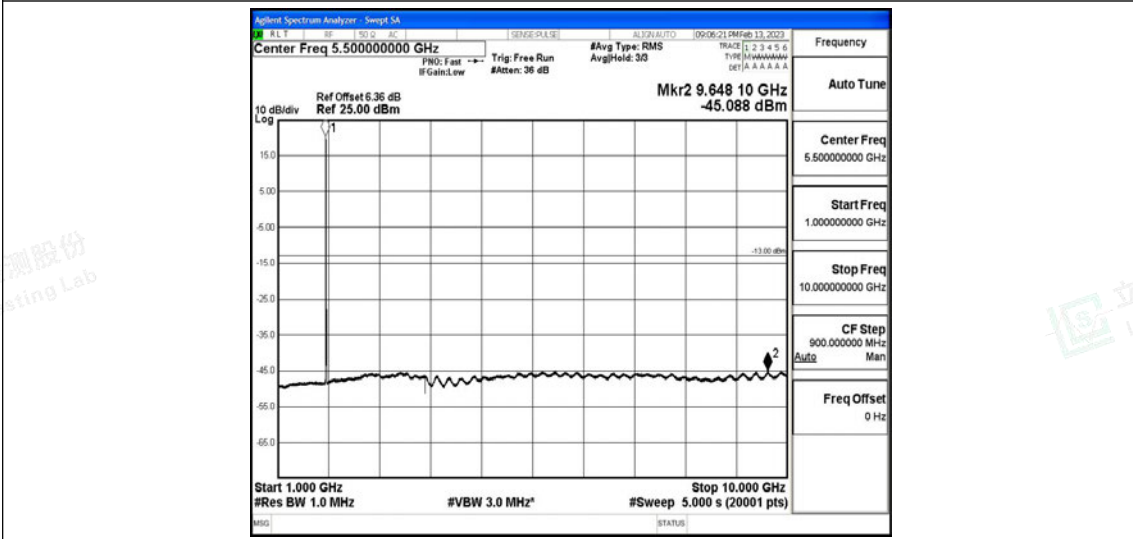

Band2-10MHz-16QAM-18650-1RB#0-Range1:0.009~0.15MHz

Band2-10MHz-16QAM-18650-1RB#0-Range2:0.15~30MHz

Band2-10MHz-16QAM-18650-1RB#0-Range3:30~1000MHz

Band2-10MHz-16QAM-18650-1RB#0-Range4:1000~10000MHz

Band2-10MHz-16QAM-18650-1RB#0-Range5:10000~20000MHz