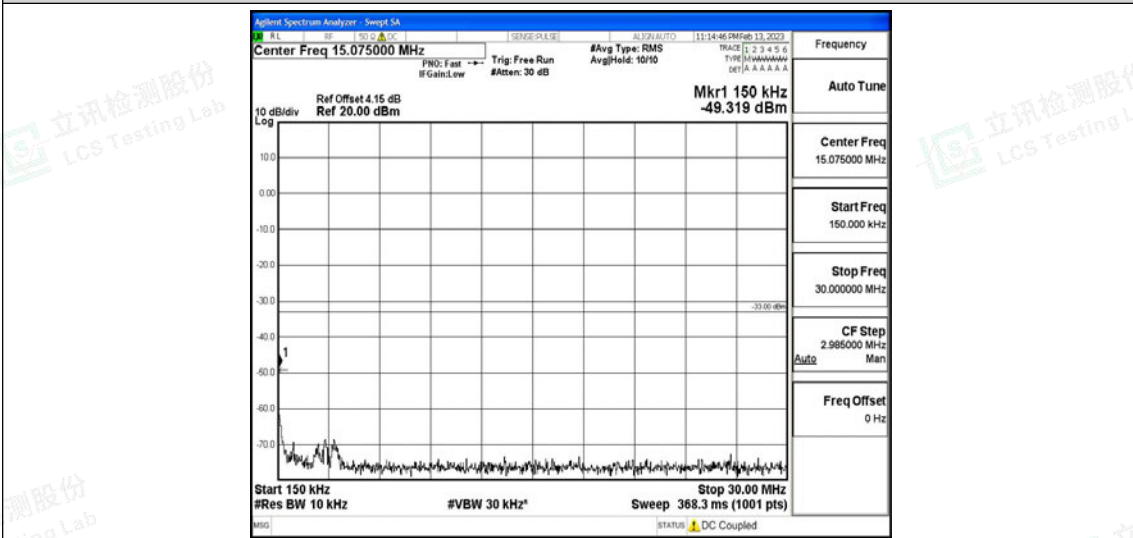

Band2-5MHz-16QAM-18625-1RB#0-Range1:0.009~0.15MHz

Band2-5MHz-16QAM-18625-1RB#0-Range2:0.15~30MHz

Band2-5MHz-16QAM-18625-1RB#0-Range3:30~1000MHz

Band2-5MHz-16QAM-18625-1RB#0-Range4:1000~10000MHz

Band2-5MHz-16QAM-18625-1RB#0-Range5:10000~20000MHz