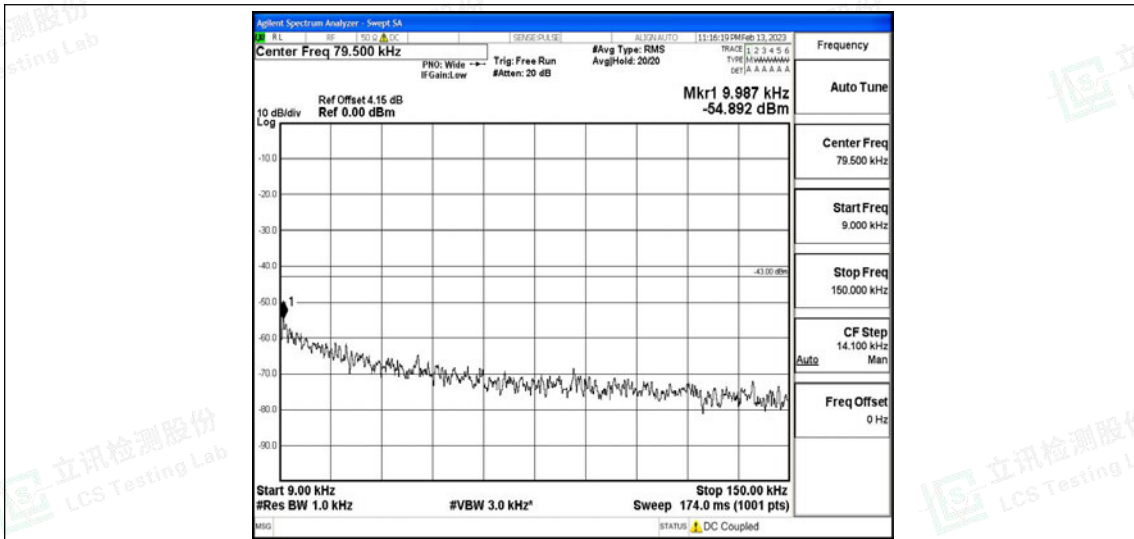

Band2-10MHz-QPSK-18900-1RB#0-Range1:0.009~0.15MHz

Band2-10MHz-QPSK-18900-1RB#0-Range2:0.15~30MHz