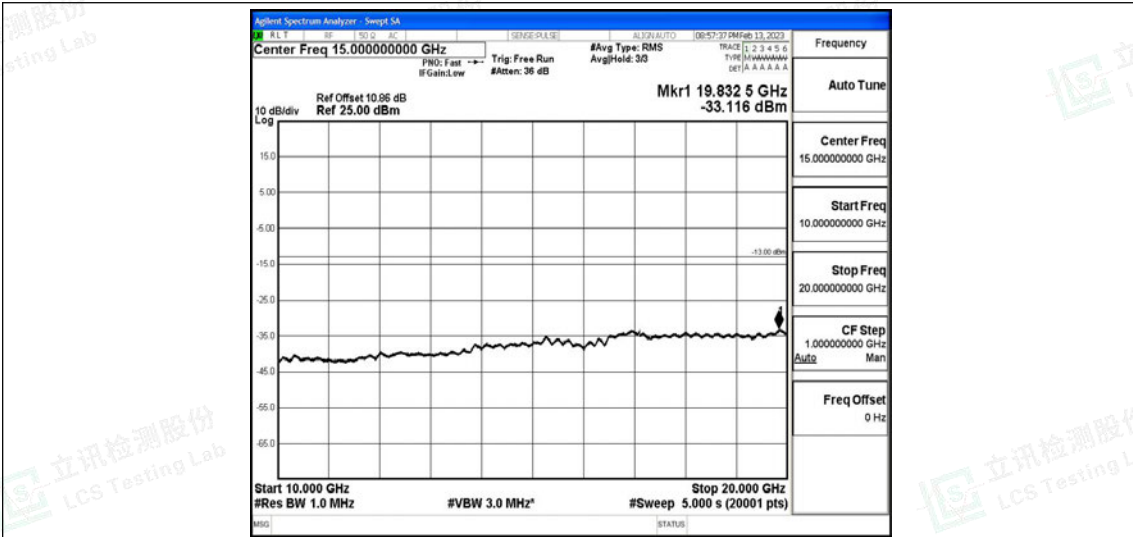

Band2-5MHz-16QAM-19175-1RB#0-Range1:0.009~0.15MHz

Band2-5MHz-16QAM-19175-1RB#0-Range2:0.15~30MHz

Band2-5MHz-16QAM-19175-1RB#0-Range3:30~1000MHz

Band2-5MHz-16QAM-19175-1RB#0-Range4:1000~10000MHz

Band2-5MHz-16QAM-19175-1RB#0-Range5:10000~20000MHz