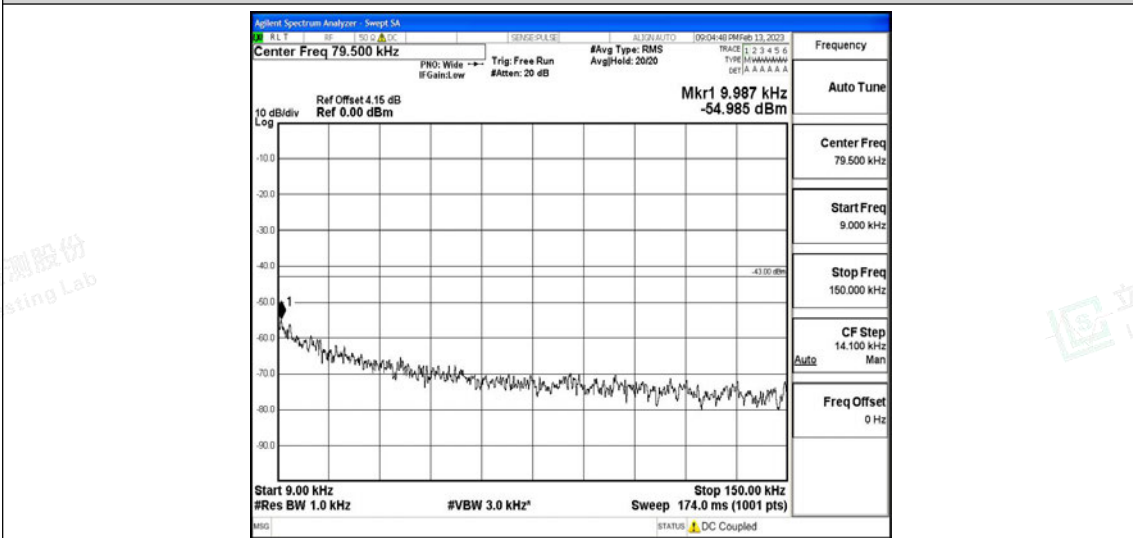

Band2-10MHz-QPSK-18650-1RB#0-Range1:0.009~0.15MHz

Band2-10MHz-QPSK-18650-1RB#0-Range2:0.15~30MHz