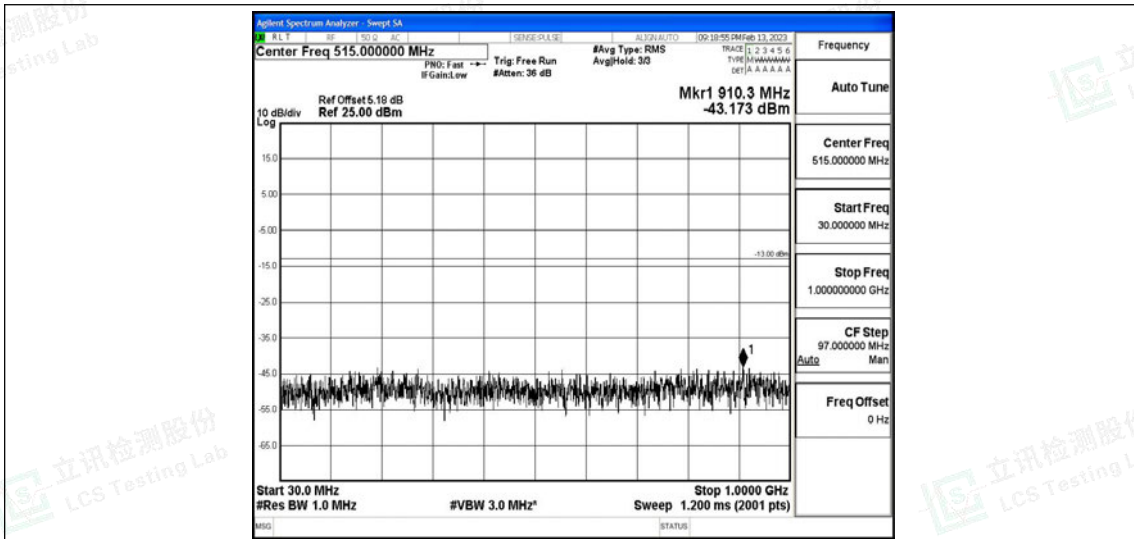

Band2-15MHz-16QAM-18675-1RB#0-Range1:0.009~0.15MHz

Band2-15MHz-16QAM-18675-1RB#0-Range2:0.15~30MHz

Band2-15MHz-16QAM-18675-1RB#0-Range3:30~1000MHz

Band2-15MHz-16QAM-18675-1RB#0-Range4:1000~10000MHz

Band2-15MHz-16QAM-18675-1RB#0-Range5:10000~20000MHz