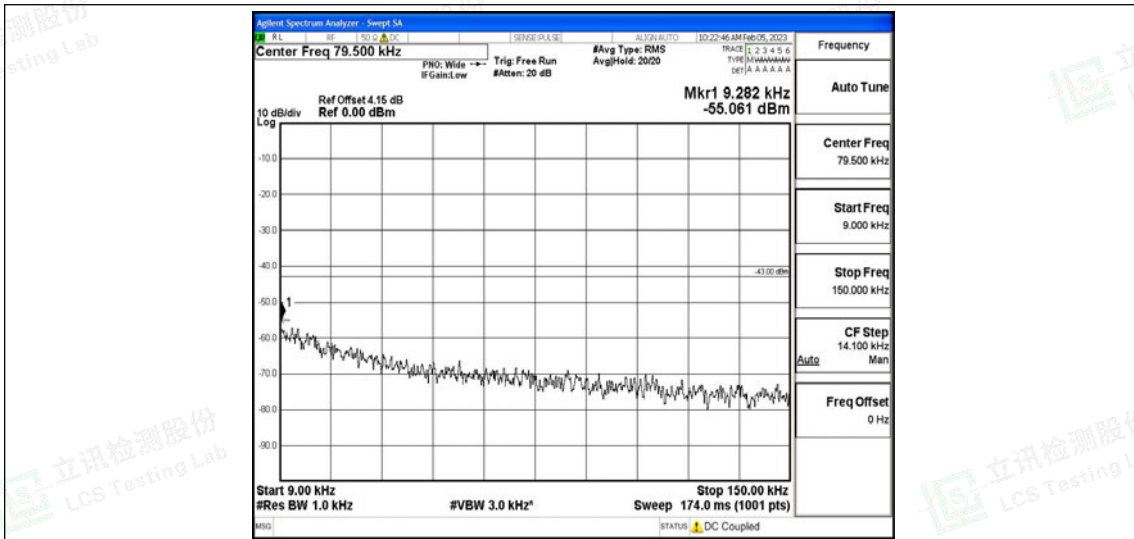

Band2-20MHz-16QAM-18900-1RB#0-Range1:0.009~0.15MHz

Band2-20MHz-16QAM-18900-1RB#0-Range2:0.15~30MHz