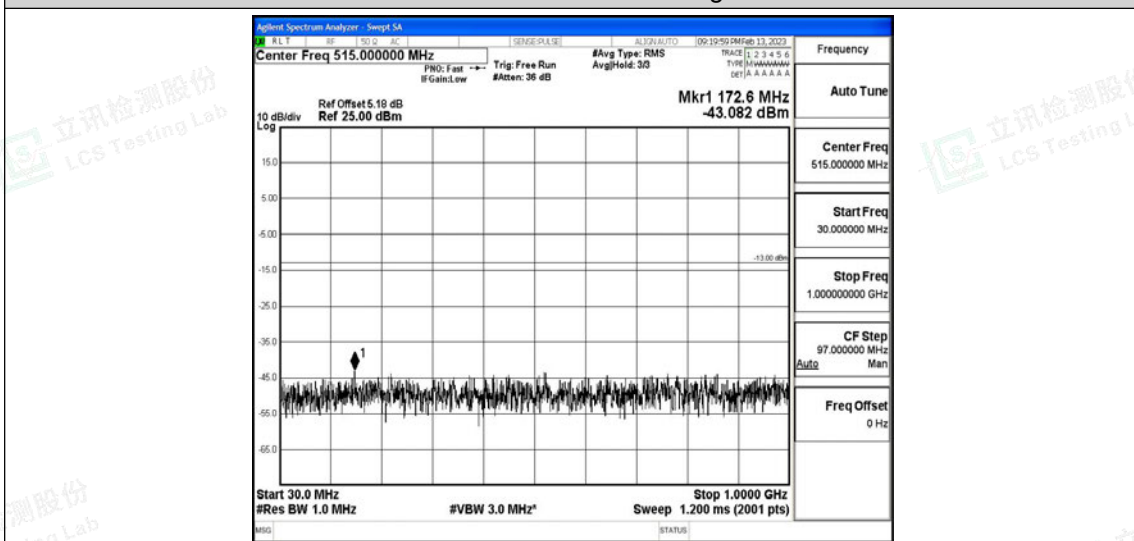

Band2-15MHz-QPSK-18900-1RB#0-Range1:0.009~0.15MHz

Band2-15MHz-QPSK-18900-1RB#0-Range2:0.15~30MHz

Band2-15MHz-QPSK-18900-1RB#0-Range3:30~1000MHz

Band2-15MHz-QPSK-18900-1RB#0-Range4:1000~10000MHz

Band2-15MHz-QPSK-18900-1RB#0-Range5:10000~20000MHz