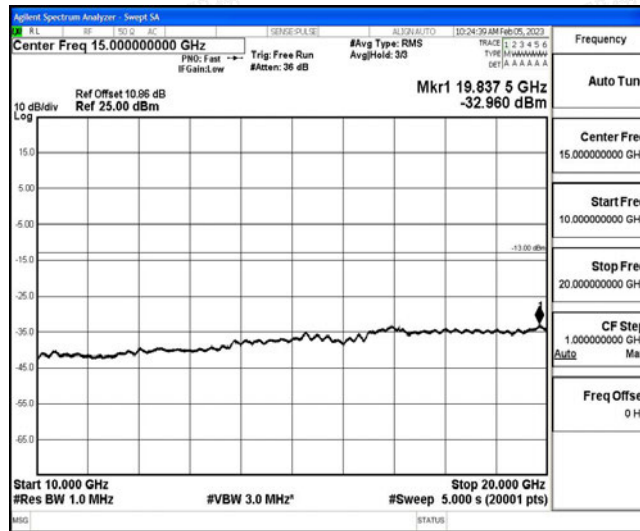

Band2-20MHz-QPSK-19100-1RB#0-Range1:0.009~0.15MHz

Band2-20MHz-QPSK-19100-1RB#0-Range2:0.15~30MHz

Band2-20MHz-QPSK-19100-1RB#0-Range3:30~1000MHz

Band2-20MHz-QPSK-19100-1RB#0-Range4:1000~10000MHz

Band2-20MHz-QPSK-19100-1RB#0-Range5:10000~20000MHz