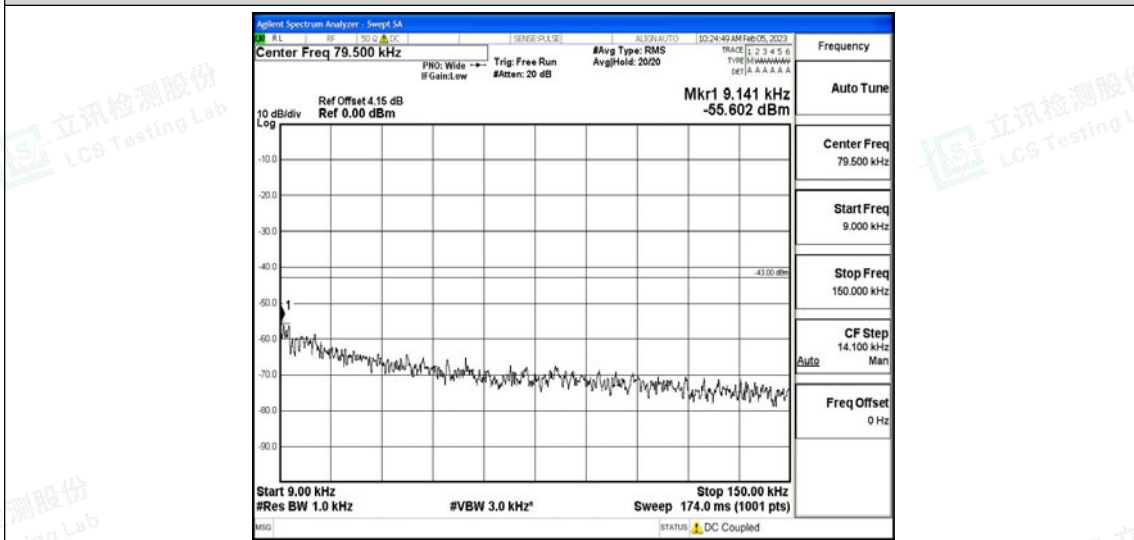

Band2-20MHz-16QAM-19100-1RB#0-Range1:0.009~0.15MHz

Band2-20MHz-16QAM-19100-1RB#0-Range2:0.15~30MHz