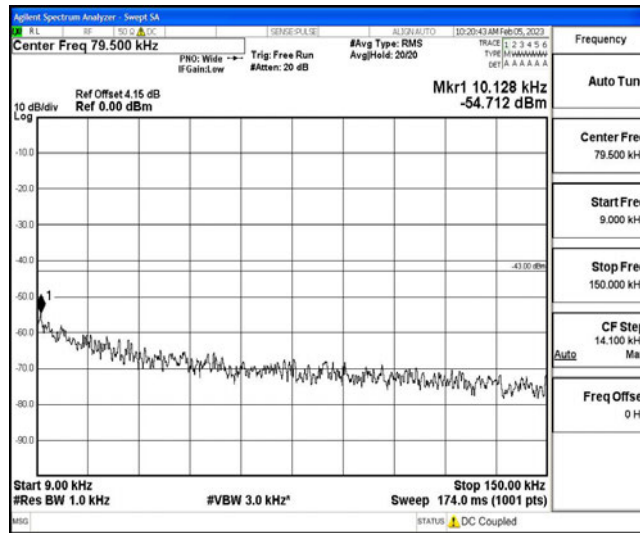

Band2-20MHz-16QAM-18700-1RB#0-Range1:0.009~0.15MHz

Band2-20MHz-16QAM-18700-1RB#0-Range2:0.15~30MHz