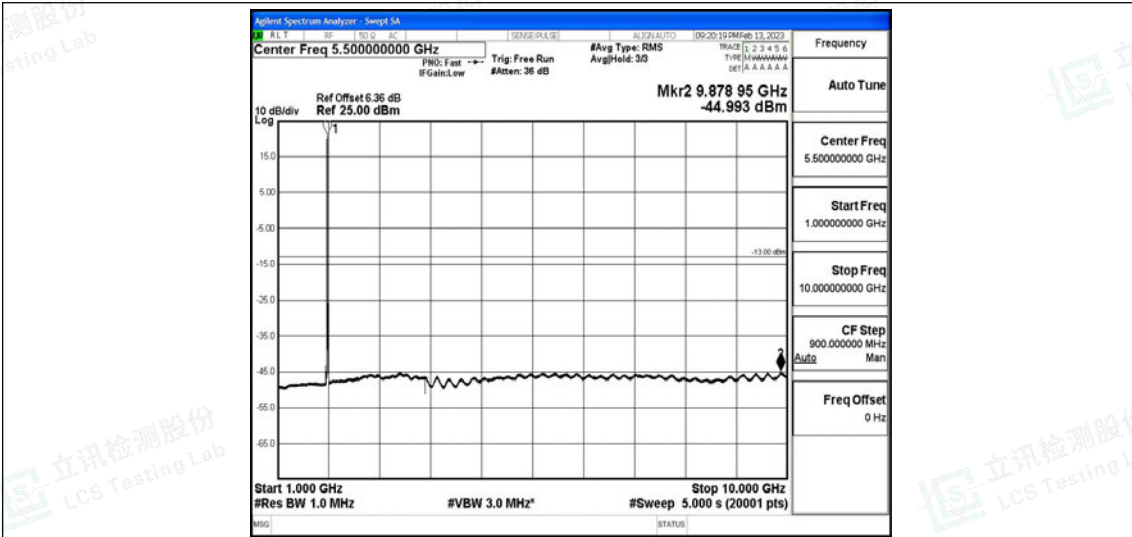

Band2-15MHz-QPSK-18900-1RB#0-Range1:0.009~0.15MHz

Band2-15MHz-QPSK-18900-1RB#0-Range2:0.15~30MHz

Band2-15MHz-QPSK-18900-1RB#0-Range3:30~1000MHz

Band2-15MHz-QPSK-18900-1RB#0-Range4:1000~10000MHz

Band2-15MHz-QPSK-18900-1RB#0-Range5:10000~20000MHz