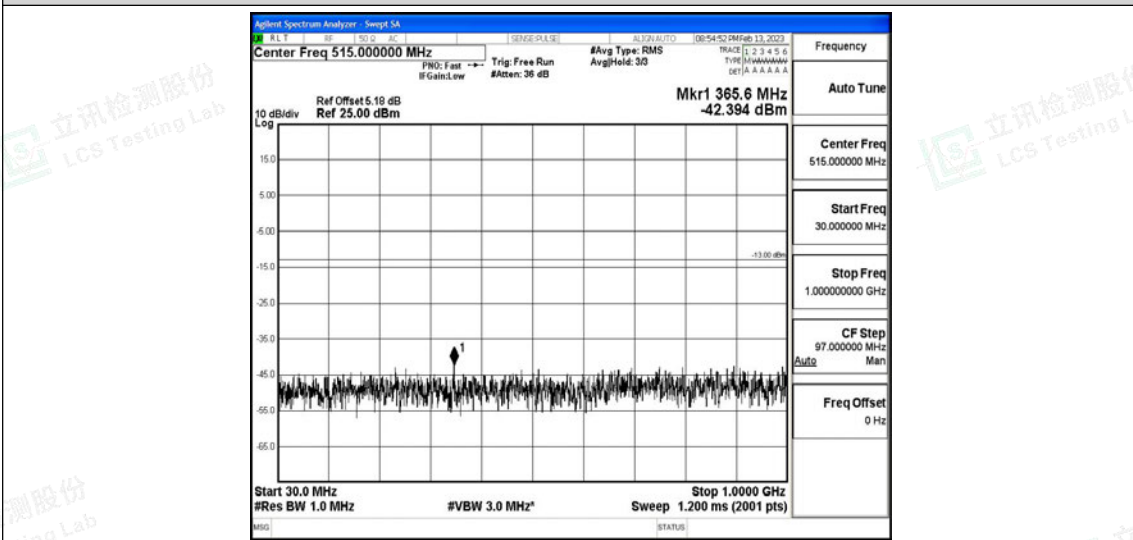

Band2-5MHz-16QAM-18900-1RB#0-Range1:0.009~0.15MHz

Band2-5MHz-16QAM-18900-1RB#0-Range2:0.15~30MHz

Band2-5MHz-16QAM-18900-1RB#0-Range3:30~1000MHz

Band2-5MHz-16QAM-18900-1RB#0-Range4:1000~10000MHz

Band2-5MHz-16QAM-18900-1RB#0-Range5:10000~20000MHz