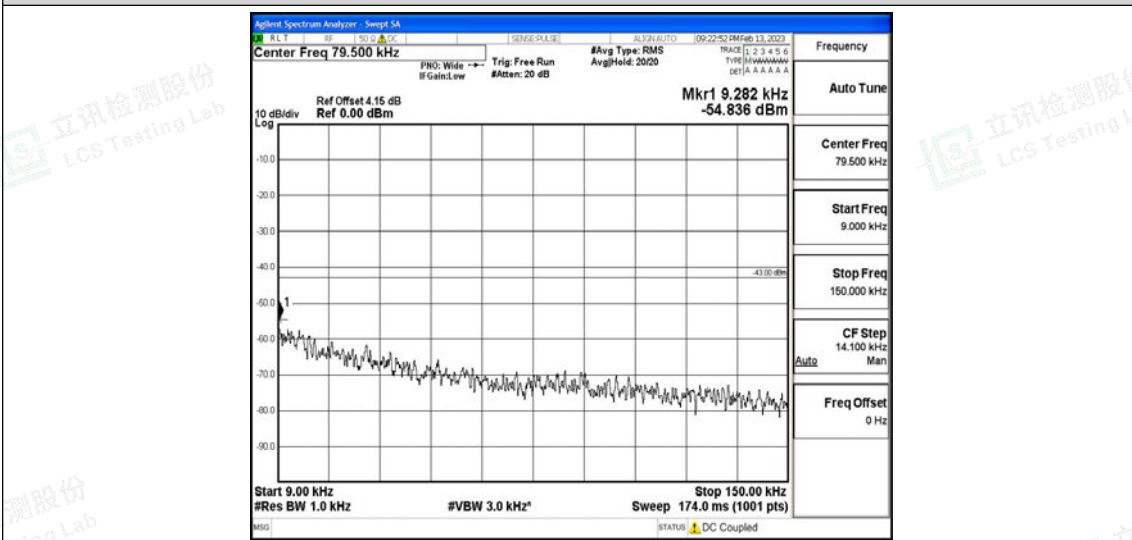

Band2-15MHz-16QAM-19125-1RB#0-Range1:0.009~0.15MHz

Band2-15MHz-16QAM-19125-1RB#0-Range2:0.15~30MHz