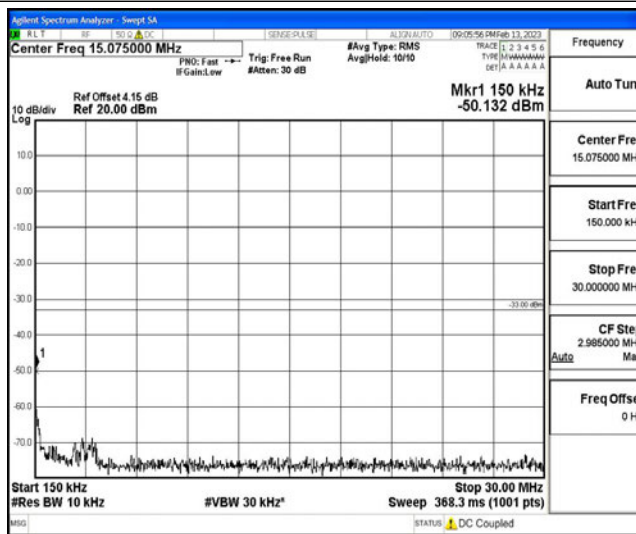

Band2-10MHz-16QAM-18650-1RB#0-Range2:0.15~30MHz

Band2-10MHz-16QAM-18650-1RB#0-Range3:30~1000MHz