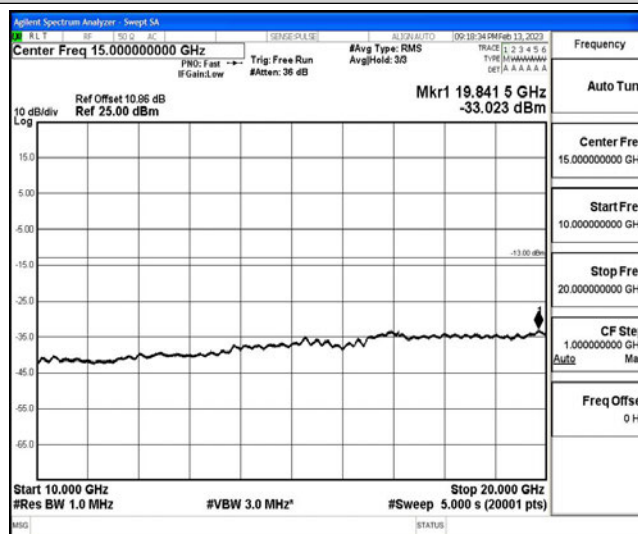

Band2-15MHz-QPSK-18675-1RB#0-Range1:0.009~0.15MHz

Band2-15MHz-QPSK-18675-1RB#0-Range2:0.15~30MHz

Band2-15MHz-QPSK-18675-1RB#0-Range3:30~1000MHz

Band2-15MHz-QPSK-18675-1RB#0-Range4:1000~10000MHz

Band2-15MHz-QPSK-18675-1RB#0-Range5:10000~20000MHz