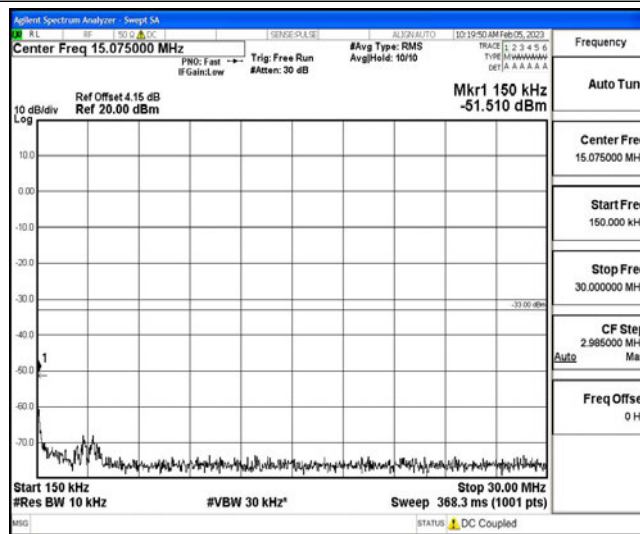

Band2-20MHz-QPSK-18700-1RB#0-Range2:0.15~30MHz

Band2-20MHz-QPSK-18700-1RB#0-Range3:30~1000MHz