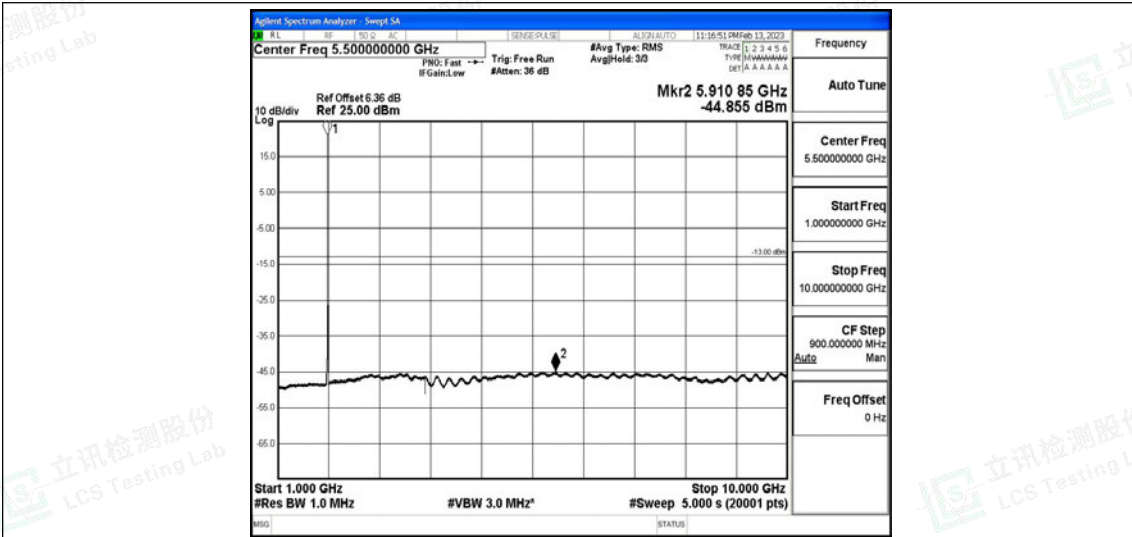

Band2-10MHz-QPSK-18900-1RB#0-Range1:0.009~0.15MHz

Band2-10MHz-QPSK-18900-1RB#0-Range2:0.15~30MHz

Band2-10MHz-QPSK-18900-1RB#0-Range3:30~1000MHz

Band2-10MHz-QPSK-18900-1RB#0-Range4:1000~10000MHz

Band2-10MHz-QPSK-18900-1RB#0-Range5:10000~20000MHz