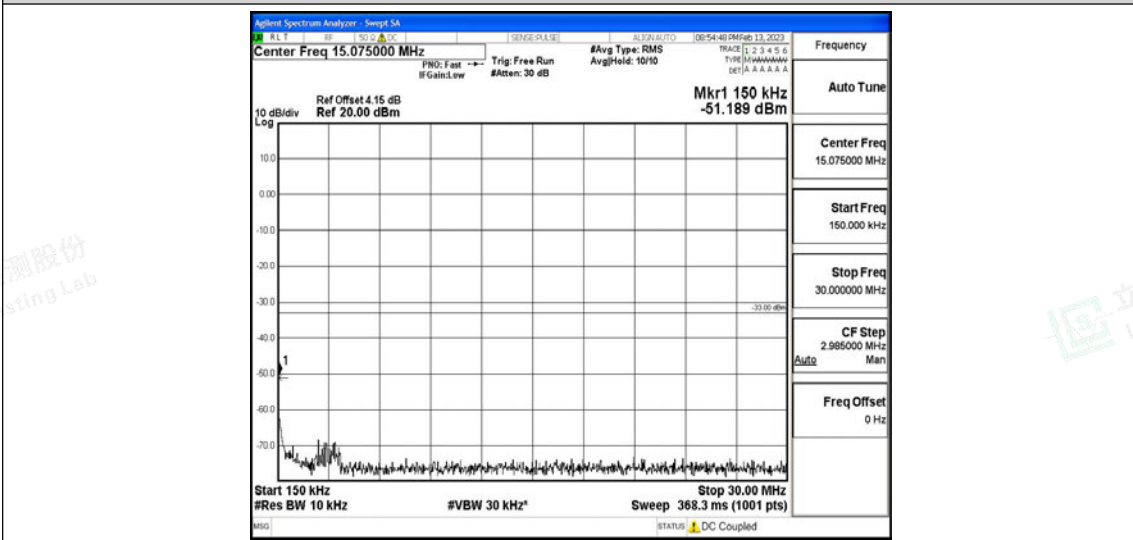

Band2-5MHz-16QAM-18625-1RB#0-Range1:0.009~0.15MHz

Band2-5MHz-16QAM-18625-1RB#0-Range2:0.15~30MHz

Band2-5MHz-16QAM-18625-1RB#0-Range3:30~1000MHz

Band2-5MHz-16QAM-18625-1RB#0-Range4:1000~10000MHz

Band2-5MHz-16QAM-18625-1RB#0-Range5:10000~20000MHz

Band2-5MHz-16QAM-18900-1RB#0-Range1:0.009~0.15MHz

Band2-5MHz-16QAM-18900-1RB#0-Range2:0.15~30MHz

Band2-5MHz-16QAM-18900-1RB#0-Range3:30~1000MHz

Band2-5MHz-16QAM-18900-1RB#0-Range4:1000~10000MHz

Band2-5MHz-16QAM-18900-1RB#0-Range5:10000~20000MHz