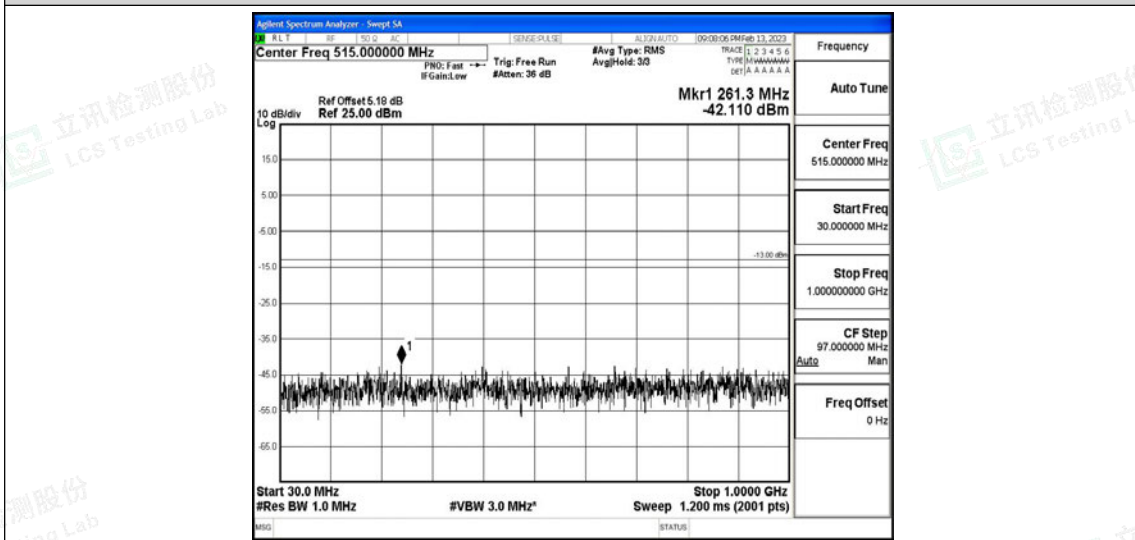

Band2-10MHz-16QAM-18900-1RB#0-Range1:0.009~0.15MHz

Band2-10MHz-16QAM-18900-1RB#0-Range2:0.15~30MHz

Band2-10MHz-16QAM-18900-1RB#0-Range3:30~1000MHz

Band2-10MHz-16QAM-18900-1RB#0-Range4:1000~10000MHz

Band2-10MHz-16QAM-18900-1RB#0-Range5:10000~20000MHz