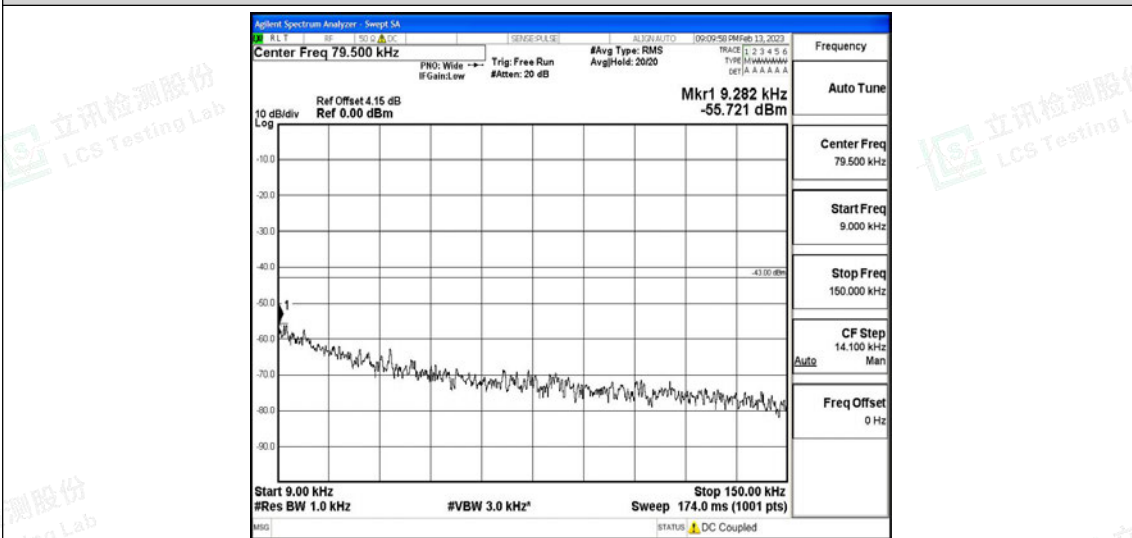

Band2-10MHz-16QAM-19150-1RB#0-Range1:0.009~0.15MHz

Band2-10MHz-16QAM-19150-1RB#0-Range2:0.15~30MHz