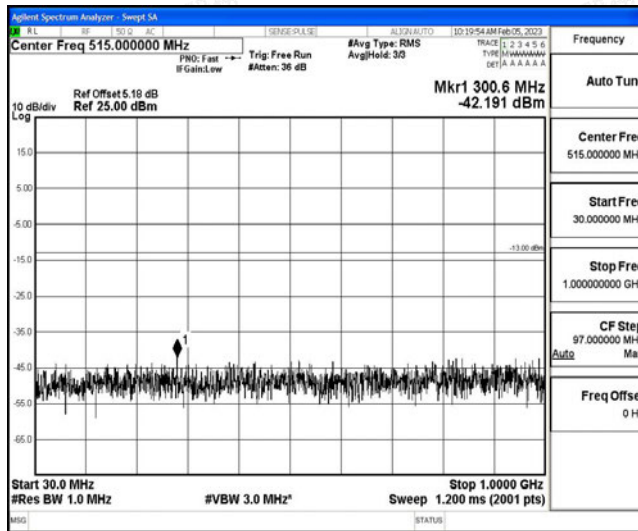

Band2-20MHz-QPSK-18700-1RB#0-Range1:0.009~0.15MHz

Band2-20MHz-QPSK-18700-1RB#0-Range2:0.15~30MHz

Band2-20MHz-QPSK-18700-1RB#0-Range3:30~1000MHz

Band2-20MHz-QPSK-18700-1RB#0-Range4:1000~10000MHz

Band2-20MHz-QPSK-18700-1RB#0-Range5:10000~20000MHz