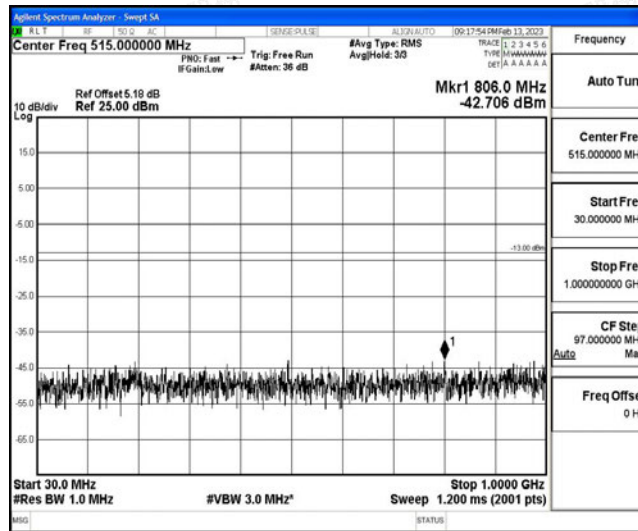

Band2-15MHz-QPSK-18675-1RB#0-Range1:0.009~0.15MHz

Band2-15MHz-QPSK-18675-1RB#0-Range2:0.15~30MHz

Band2-15MHz-QPSK-18675-1RB#0-Range3:30~1000MHz

Band2-15MHz-QPSK-18675-1RB#0-Range4:1000~10000MHz

Band2-15MHz-QPSK-18675-1RB#0-Range5:10000~20000MHz