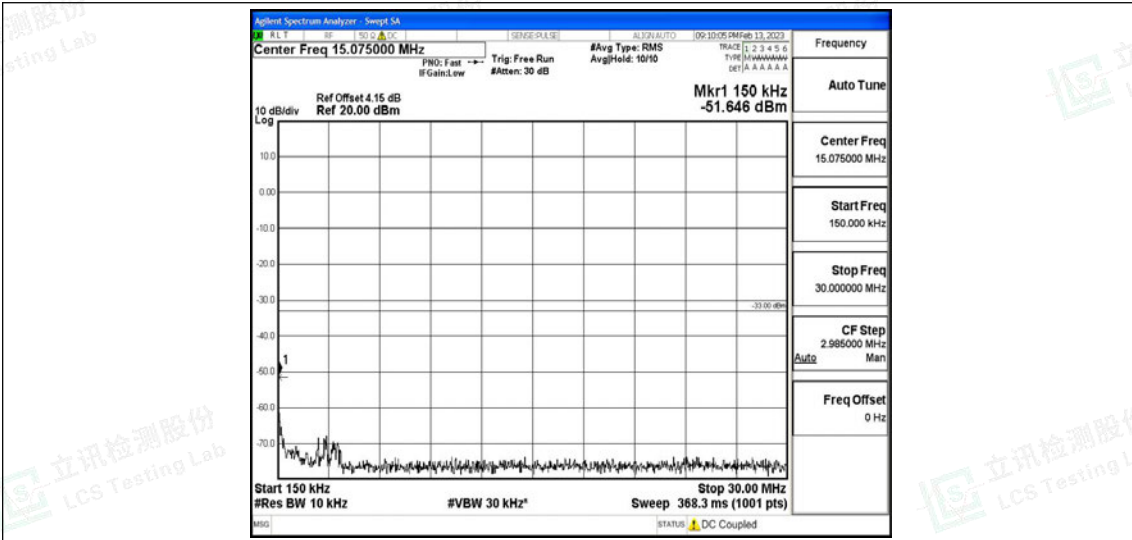

Band2-10MHz-16QAM-19150-1RB#0-Range2:0.15~30MHz

Band2-10MHz-16QAM-19150-1RB#0-Range3:30~1000MHz