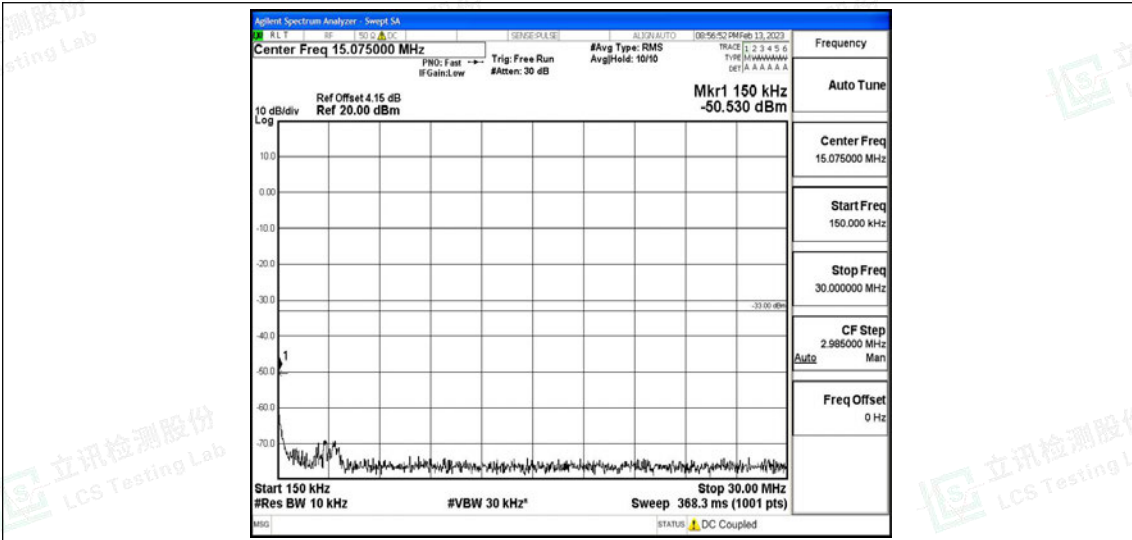

Band2-5MHz-16QAM-19175-1RB#0-Range2:0.15~30MHz

Band2-5MHz-16QAM-19175-1RB#0-Range3:30~1000MHz