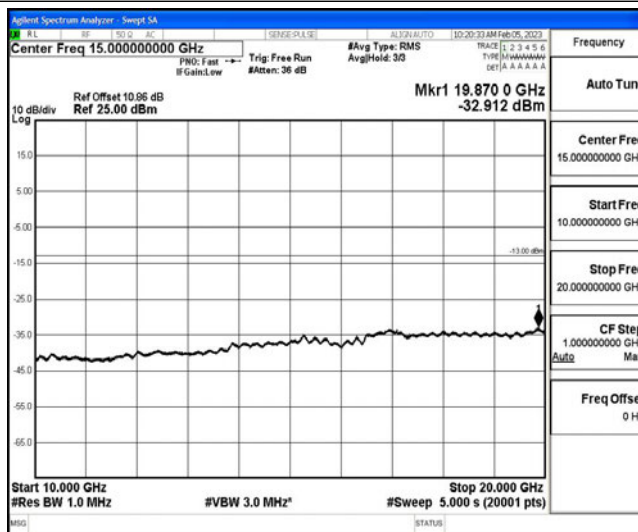

Band2-20MHz-QPSK-18700-1RB#0-Range1:0.009~0.15MHz

Band2-20MHz-QPSK-18700-1RB#0-Range2:0.15~30MHz

Band2-20MHz-QPSK-18700-1RB#0-Range3:30~1000MHz

Band2-20MHz-QPSK-18700-1RB#0-Range4:1000~10000MHz

Band2-20MHz-QPSK-18700-1RB#0-Range5:10000~20000MHz