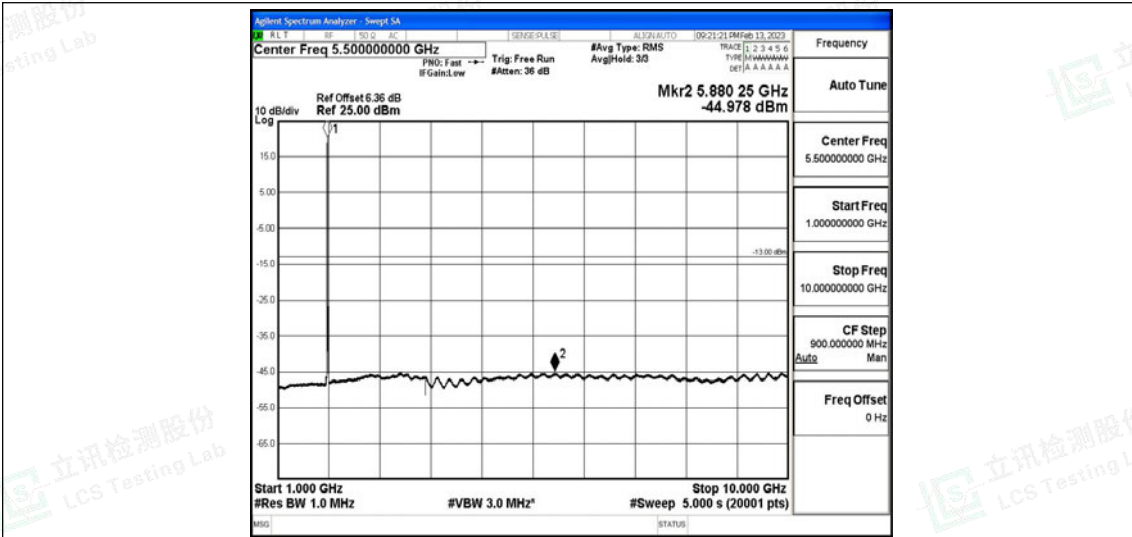

Band2-15MHz-16QAM-18900-1RB#0-Range1:0.009~0.15MHz

Band2-15MHz-16QAM-18900-1RB#0-Range2:0.15~30MHz

Band2-15MHz-16QAM-18900-1RB#0-Range3:30~1000MHz

Band2-15MHz-16QAM-18900-1RB#0-Range4:1000~10000MHz

Band2-15MHz-16QAM-18900-1RB#0-Range5:10000~20000MHz