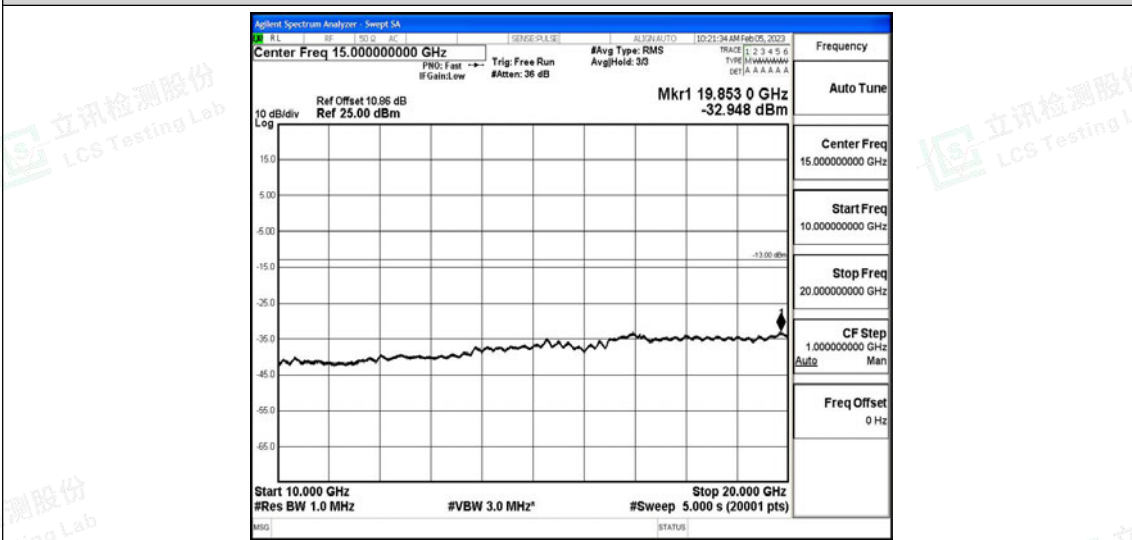

Band2-20MHz-16QAM-18700-1RB#0-Range1:0.009~0.15MHz

Band2-20MHz-16QAM-18700-1RB#0-Range2:0.15~30MHz

Band2-20MHz-16QAM-18700-1RB#0-Range3:30~1000MHz

Band2-20MHz-16QAM-18700-1RB#0-Range4:1000~10000MHz

Band2-20MHz-16QAM-18700-1RB#0-Range5:10000~20000MHz