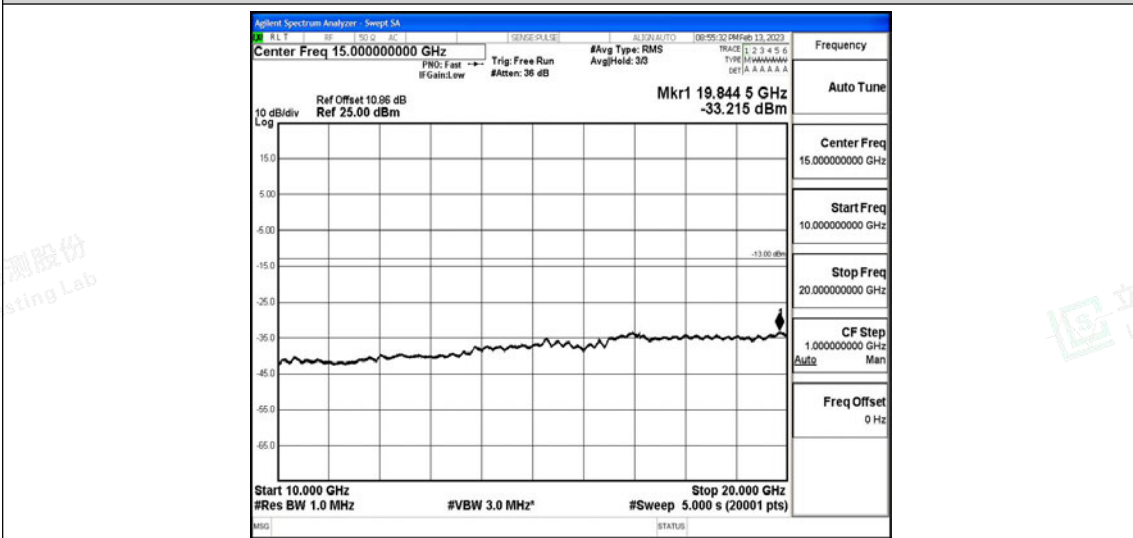

Band2-5MHz-16QAM-18900-1RB#0-Range1:0.009~0.15MHz

Band2-5MHz-16QAM-18900-1RB#0-Range2:0.15~30MHz

Band2-5MHz-16QAM-18900-1RB#0-Range3:30~1000MHz

Band2-5MHz-16QAM-18900-1RB#0-Range4:1000~10000MHz

Band2-5MHz-16QAM-18900-1RB#0-Range5:10000~20000MHz