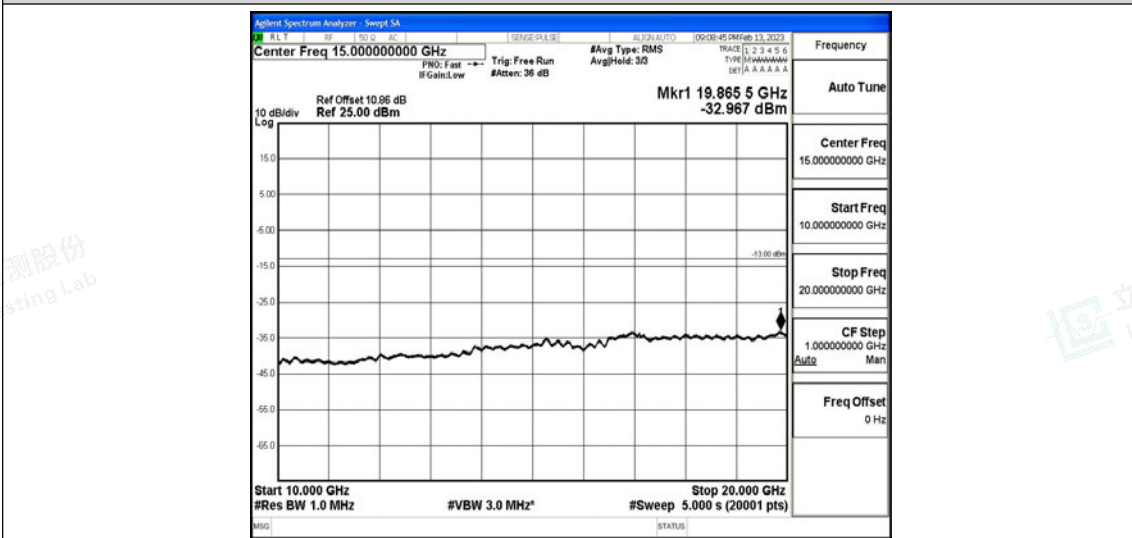

Band2-10MHz-16QAM-18900-1RB#0-Range1:0.009~0.15MHz

Band2-10MHz-16QAM-18900-1RB#0-Range2:0.15~30MHz

Band2-10MHz-16QAM-18900-1RB#0-Range3:30~1000MHz

Band2-10MHz-16QAM-18900-1RB#0-Range4:1000~10000MHz

Band2-10MHz-16QAM-18900-1RB#0-Range5:10000~20000MHz