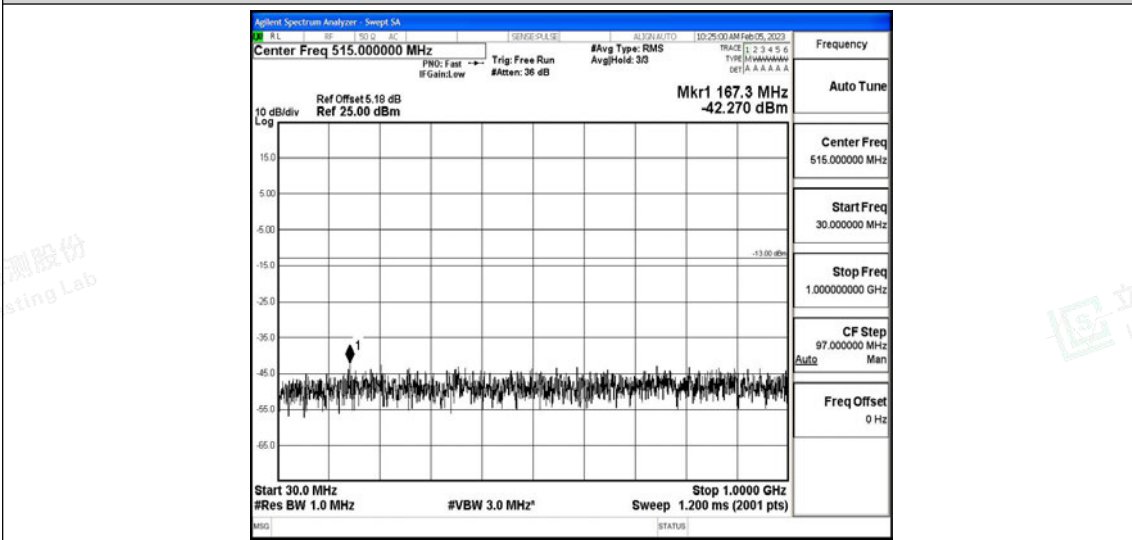

Band2-20MHz-16QAM-19100-1RB#0-Range1:0.009~0.15MHz

Band2-20MHz-16QAM-19100-1RB#0-Range2:0.15~30MHz

Band2-20MHz-16QAM-19100-1RB#0-Range3:30~1000MHz

Band2-20MHz-16QAM-19100-1RB#0-Range4:1000~10000MHz

Band2-20MHz-16QAM-19100-1RB#0-Range5:10000~20000MHz