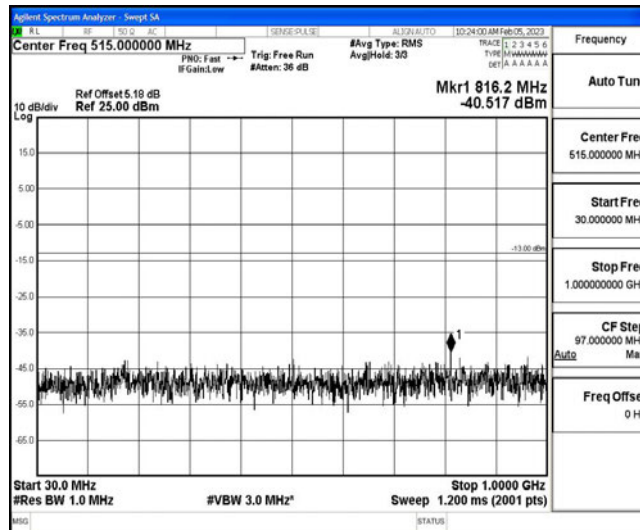

Band2-20MHz-QPSK-19100-1RB#0-Range1:0.009~0.15MHz

Band2-20MHz-QPSK-19100-1RB#0-Range2:0.15~30MHz

Band2-20MHz-QPSK-19100-1RB#0-Range3:30~1000MHz

Band2-20MHz-QPSK-19100-1RB#0-Range4:1000~10000MHz

Band2-20MHz-QPSK-19100-1RB#0-Range5:10000~20000MHz