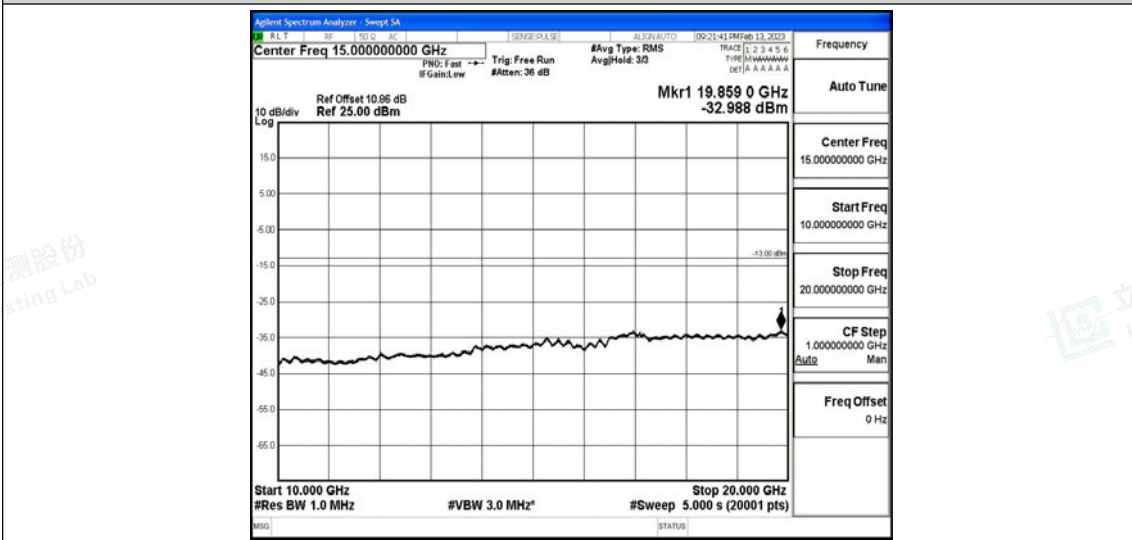

Band2-15MHz-16QAM-18900-1RB#0-Range1:0.009~0.15MHz

Band2-15MHz-16QAM-18900-1RB#0-Range2:0.15~30MHz

Band2-15MHz-16QAM-18900-1RB#0-Range3:30~1000MHz

Band2-15MHz-16QAM-18900-1RB#0-Range4:1000~10000MHz

Band2-15MHz-16QAM-18900-1RB#0-Range5:10000~20000MHz