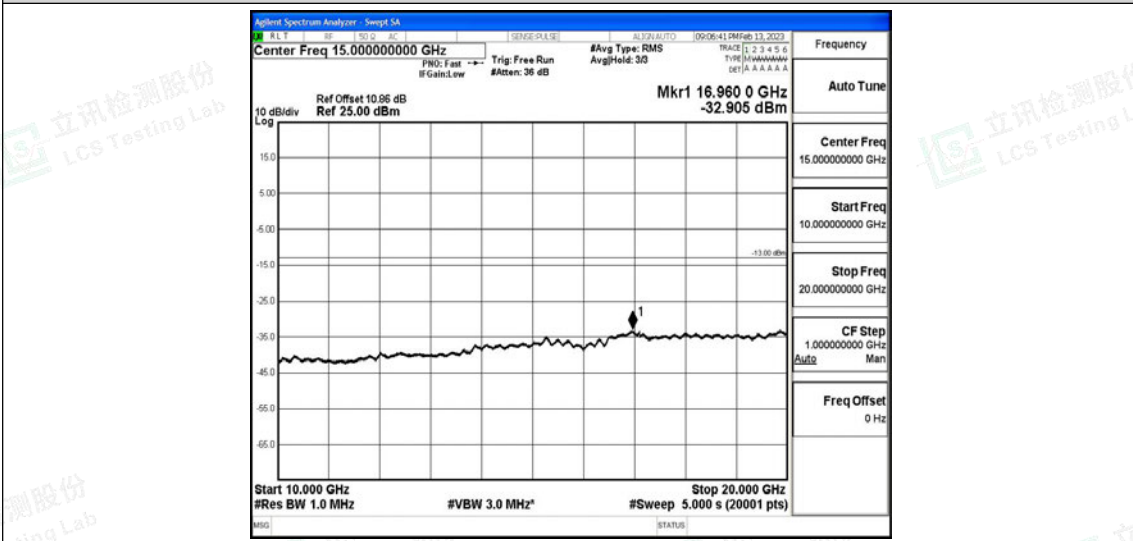

Band2-10MHz-16QAM-18650-1RB#0-Range1:0.009~0.15MHz

Band2-10MHz-16QAM-18650-1RB#0-Range2:0.15~30MHz

Band2-10MHz-16QAM-18650-1RB#0-Range3:30~1000MHz

Band2-10MHz-16QAM-18650-1RB#0-Range4:1000~10000MHz

Band2-10MHz-16QAM-18650-1RB#0-Range5:10000~20000MHz