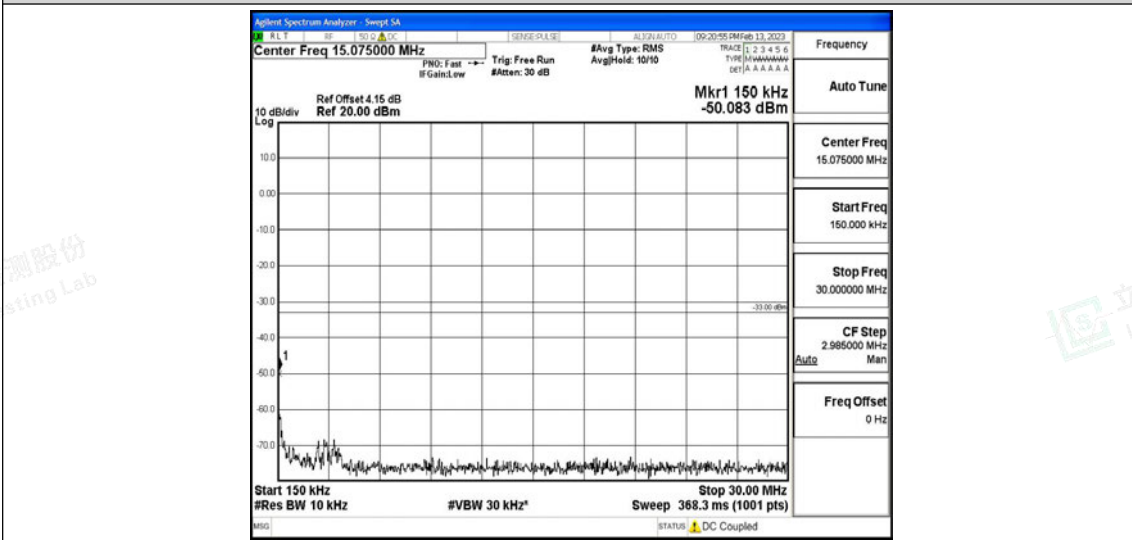

Band2-15MHz-16QAM-18900-1RB#0-Range2:0.15~30MHz

Band2-15MHz-16QAM-18900-1RB#0-Range3:30~1000MHz