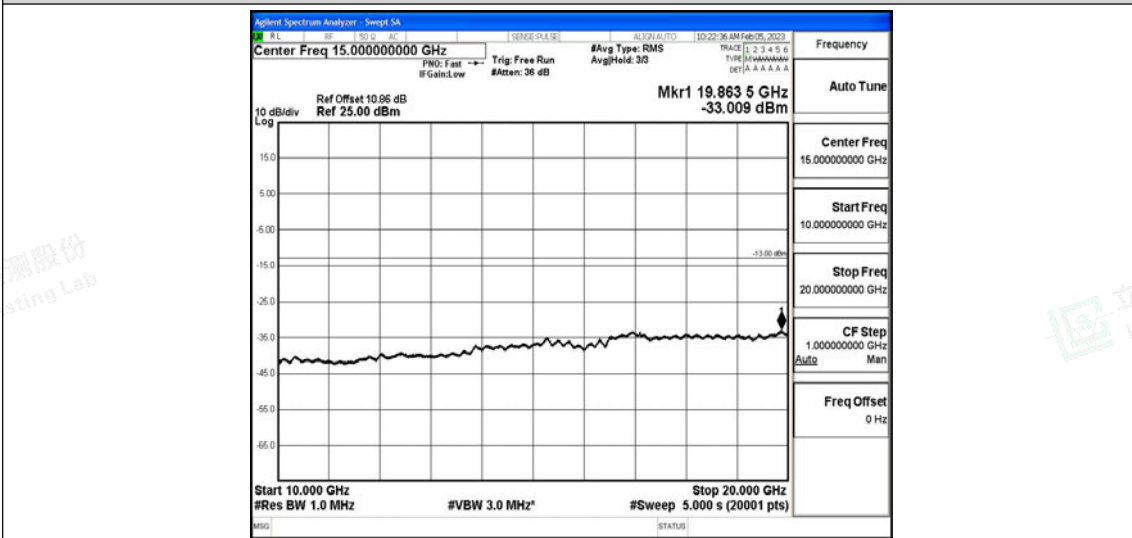

Band2-20MHz-QPSK-18900-1RB#0-Range1:0.009~0.15MHz

Band2-20MHz-QPSK-18900-1RB#0-Range2:0.15~30MHz

Band2-20MHz-QPSK-18900-1RB#0-Range3:30~1000MHz

Band2-20MHz-QPSK-18900-1RB#0-Range4:1000~10000MHz

Band2-20MHz-QPSK-18900-1RB#0-Range5:10000~20000MHz