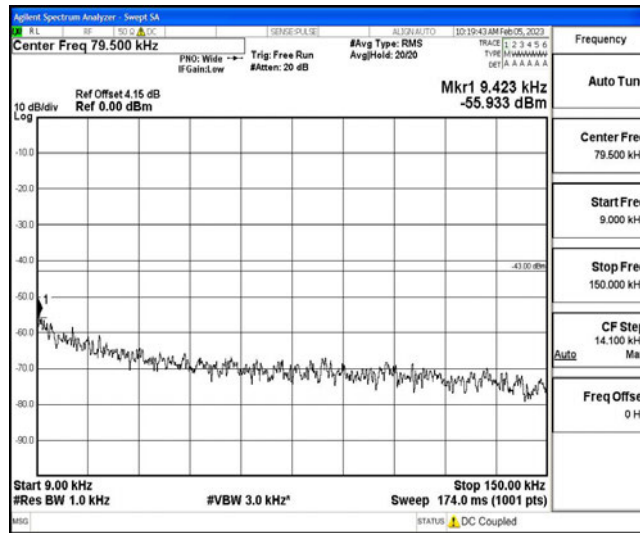

Band2-20MHz-QPSK-18700-1RB#0-Range1:0.009~0.15MHz

Band2-20MHz-QPSK-18700-1RB#0-Range2:0.15~30MHz