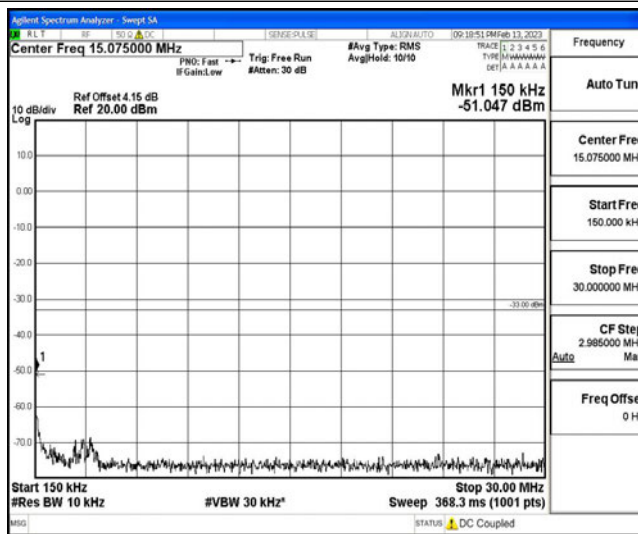

Band2-15MHz-16QAM-18675-1RB#0-Range2:0.15~30MHz

Band2-15MHz-16QAM-18675-1RB#0-Range3:30~1000MHz