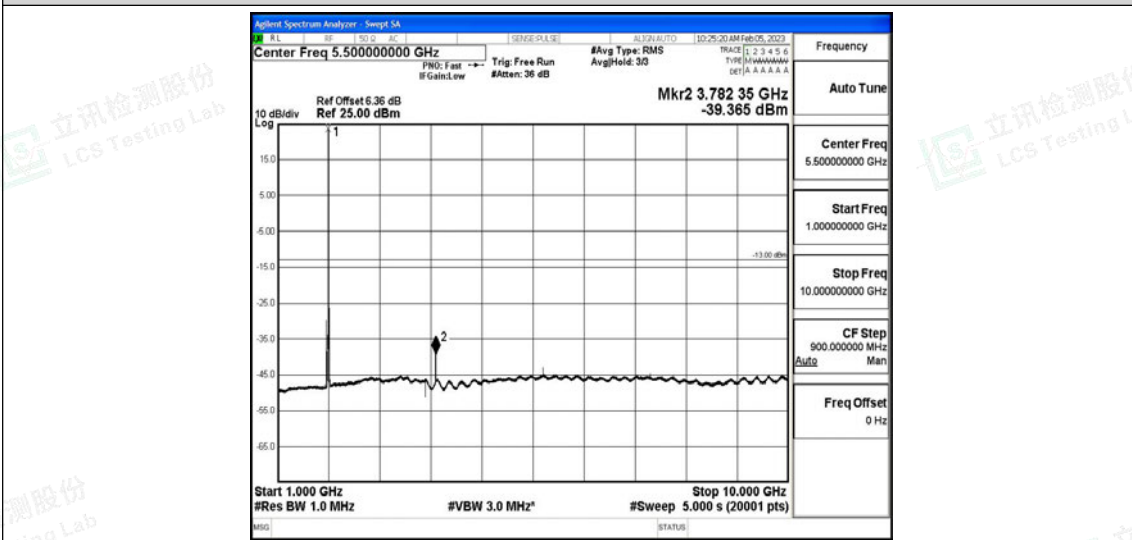

Band2-20MHz-16QAM-19100-1RB#0-Range1:0.009~0.15MHz

Band2-20MHz-16QAM-19100-1RB#0-Range2:0.15~30MHz

Band2-20MHz-16QAM-19100-1RB#0-Range3:30~1000MHz

Band2-20MHz-16QAM-19100-1RB#0-Range4:1000~10000MHz

Band2-20MHz-16QAM-19100-1RB#0-Range5:10000~20000MHz