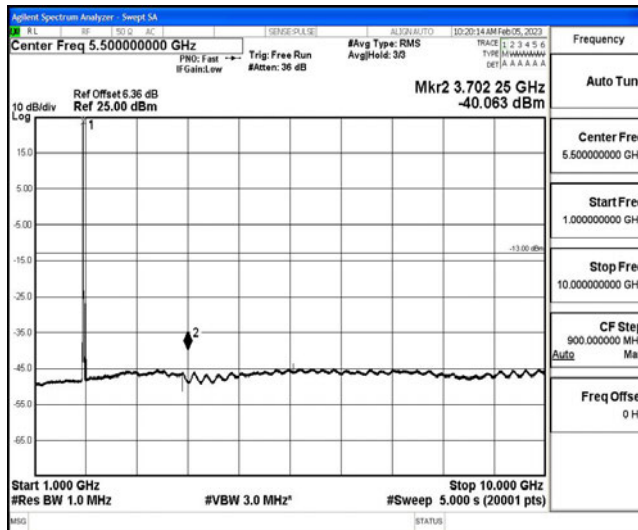

Band2-20MHz-QPSK-18700-1RB#0-Range1:0.009~0.15MHz

Band2-20MHz-QPSK-18700-1RB#0-Range2:0.15~30MHz

Band2-20MHz-QPSK-18700-1RB#0-Range3:30~1000MHz

Band2-20MHz-QPSK-18700-1RB#0-Range4:1000~10000MHz

Band2-20MHz-QPSK-18700-1RB#0-Range5:10000~20000MHz