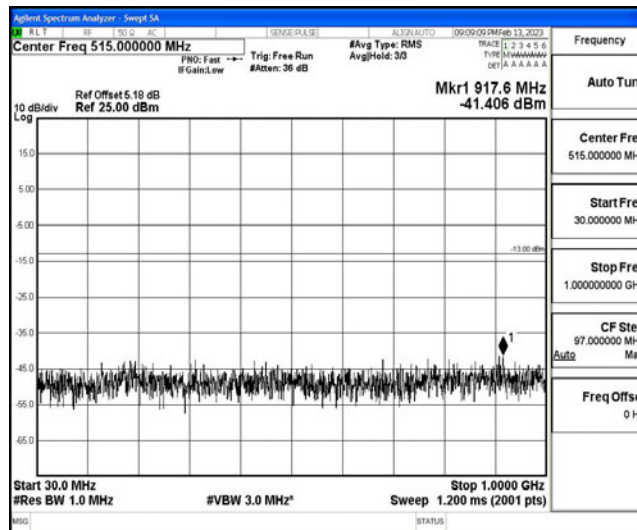

Band2-10MHz-QPSK-19150-1RB#0-Range1:0.009~0.15MHz

Band2-10MHz-QPSK-19150-1RB#0-Range2:0.15~30MHz

Band2-10MHz-QPSK-19150-1RB#0-Range3:30~1000MHz

Band2-10MHz-QPSK-19150-1RB#0-Range4:1000~10000MHz

Band2-10MHz-QPSK-19150-1RB#0-Range5:10000~20000MHz