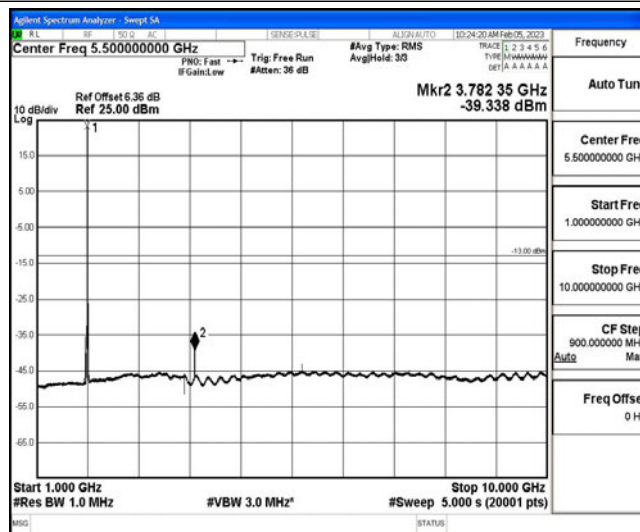

Band2-20MHz-QPSK-19100-1RB#0-Range1:0.009~0.15MHz

Band2-20MHz-QPSK-19100-1RB#0-Range2:0.15~30MHz

Band2-20MHz-QPSK-19100-1RB#0-Range3:30~1000MHz

Band2-20MHz-QPSK-19100-1RB#0-Range4:1000~10000MHz

Band2-20MHz-QPSK-19100-1RB#0-Range5:10000~20000MHz