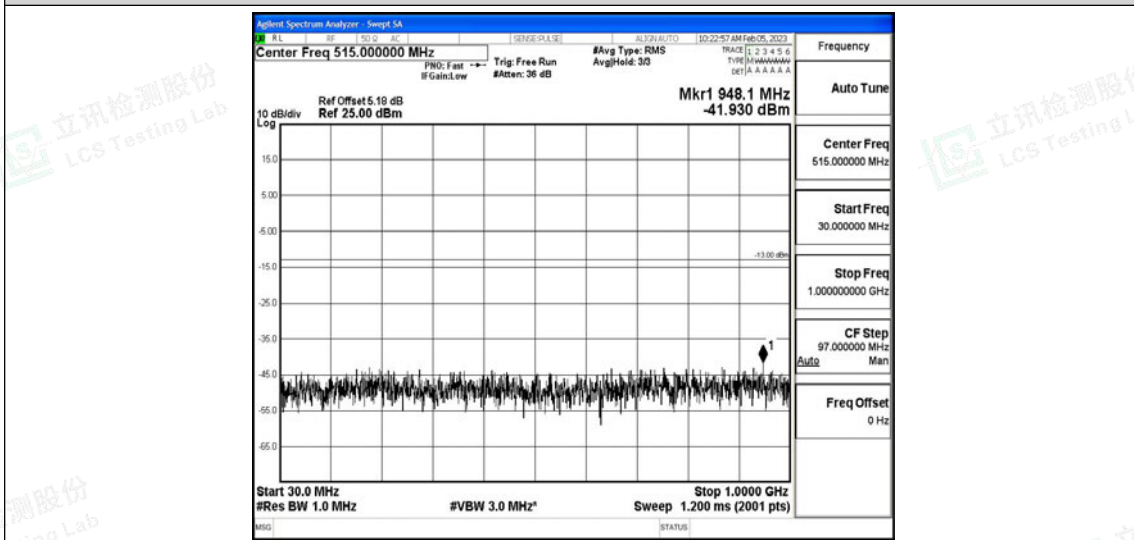

Band2-20MHz-16QAM-18900-1RB#0-Range1:0.009~0.15MHz

Band2-20MHz-16QAM-18900-1RB#0-Range2:0.15~30MHz

Band2-20MHz-16QAM-18900-1RB#0-Range3:30~1000MHz

Band2-20MHz-16QAM-18900-1RB#0-Range4:1000~10000MHz

Band2-20MHz-16QAM-18900-1RB#0-Range5:10000~20000MHz