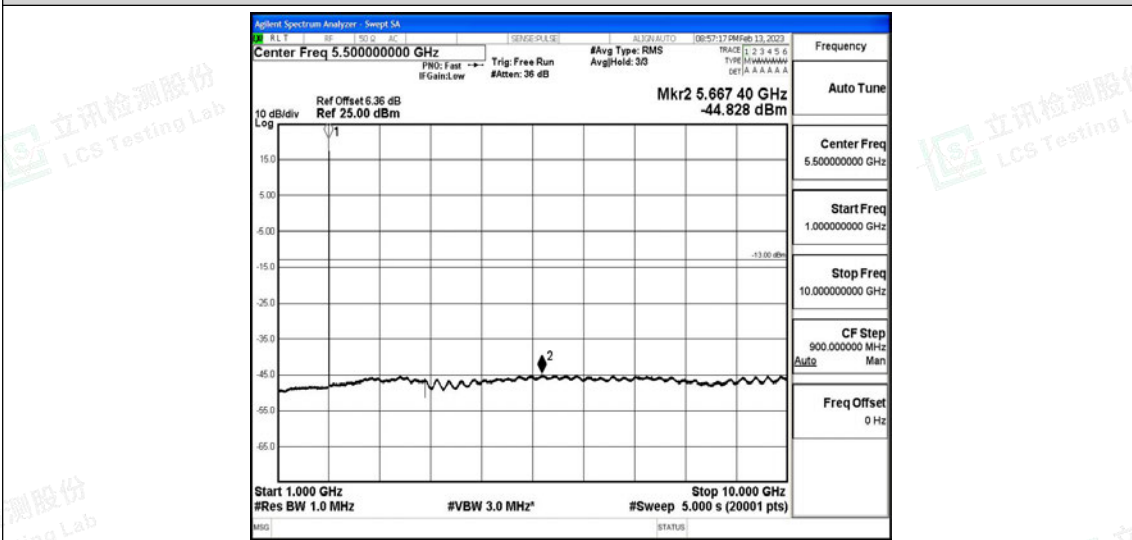

Band2-5MHz-16QAM-19175-1RB#0-Range1:0.009~0.15MHz

Band2-5MHz-16QAM-19175-1RB#0-Range2:0.15~30MHz

Band2-5MHz-16QAM-19175-1RB#0-Range3:30~1000MHz

Band2-5MHz-16QAM-19175-1RB#0-Range4:1000~10000MHz

Band2-5MHz-16QAM-19175-1RB#0-Range5:10000~20000MHz