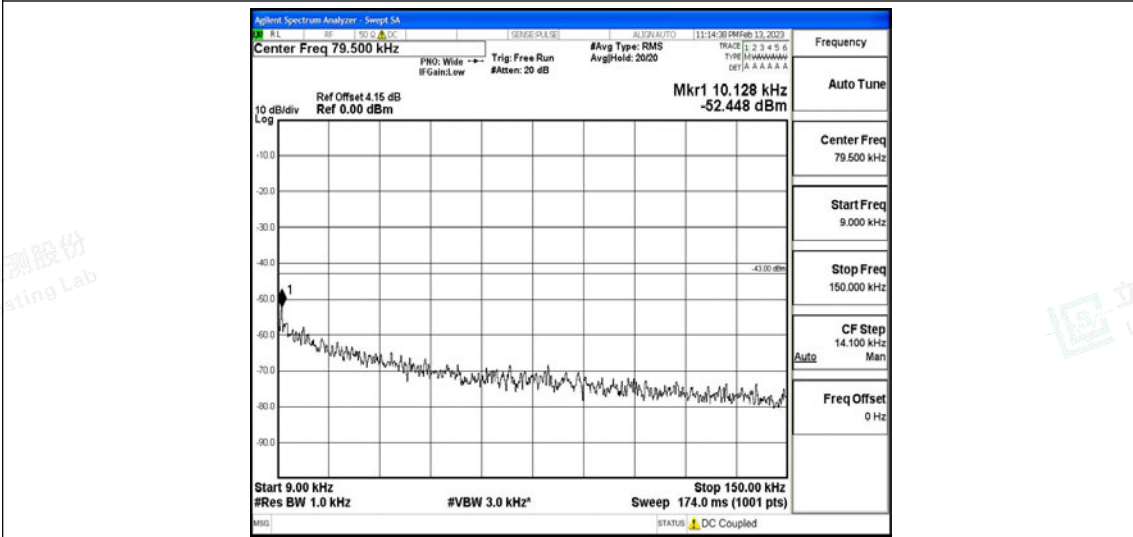

Band2-5MHz-16QAM-18625-1RB#0-Range1:0.009~0.15MHz

Band2-5MHz-16QAM-18625-1RB#0-Range2:0.15~30MHz

Band2-5MHz-16QAM-18625-1RB#0-Range3:30~1000MHz

Band2-5MHz-16QAM-18625-1RB#0-Range4:1000~10000MHz

Band2-5MHz-16QAM-18625-1RB#0-Range5:10000~20000MHz

Band2-5MHz-16QAM-18900-1RB#0-Range1:0.009~0.15MHz

Band2-5MHz-16QAM-18900-1RB#0-Range2:0.15~30MHz

Band2-5MHz-16QAM-18900-1RB#0-Range3:30~1000MHz

Band2-5MHz-16QAM-18900-1RB#0-Range4:1000~10000MHz

Band2-5MHz-16QAM-18900-1RB#0-Range5:10000~20000MHz