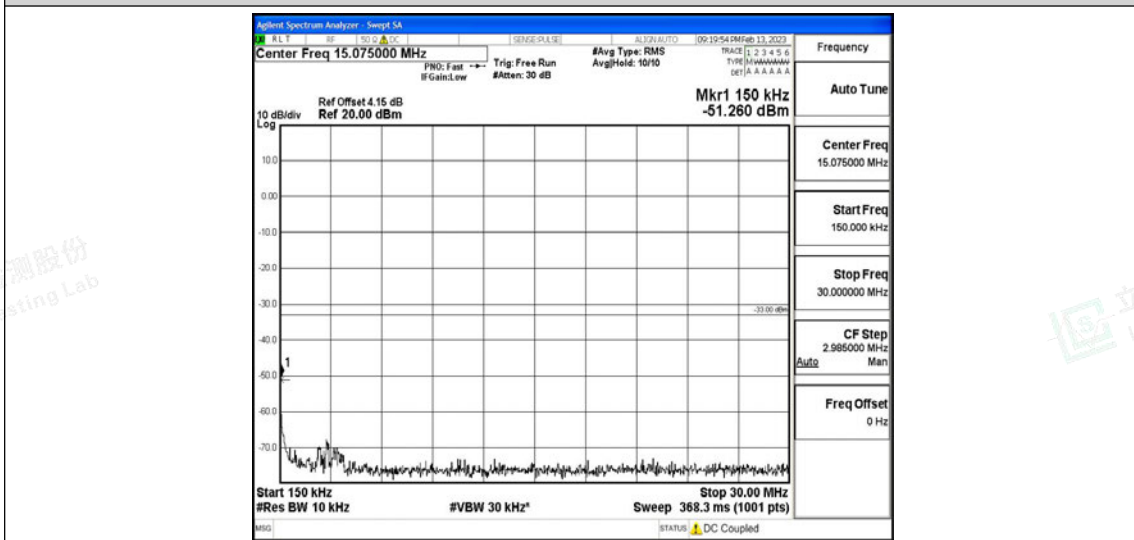

Band2-15MHz-QPSK-18900-1RB#0-Range2:0.15~30MHz

Band2-15MHz-QPSK-18900-1RB#0-Range3:30~1000MHz