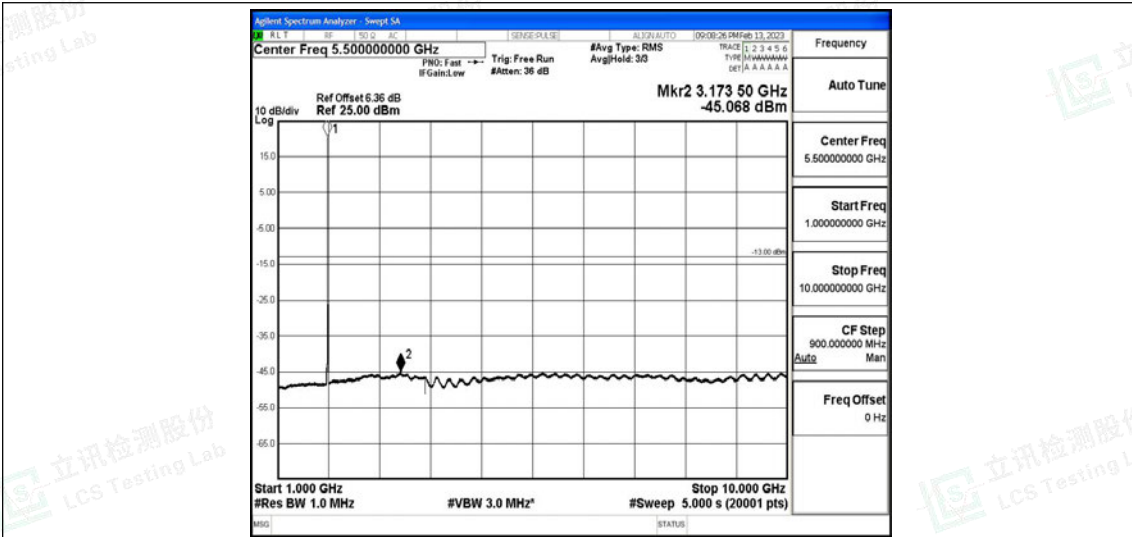

Band2-10MHz-16QAM-18900-1RB#0-Range1:0.009~0.15MHz

Band2-10MHz-16QAM-18900-1RB#0-Range2:0.15~30MHz

Band2-10MHz-16QAM-18900-1RB#0-Range3:30~1000MHz

Band2-10MHz-16QAM-18900-1RB#0-Range4:1000~10000MHz

Band2-10MHz-16QAM-18900-1RB#0-Range5:10000~20000MHz