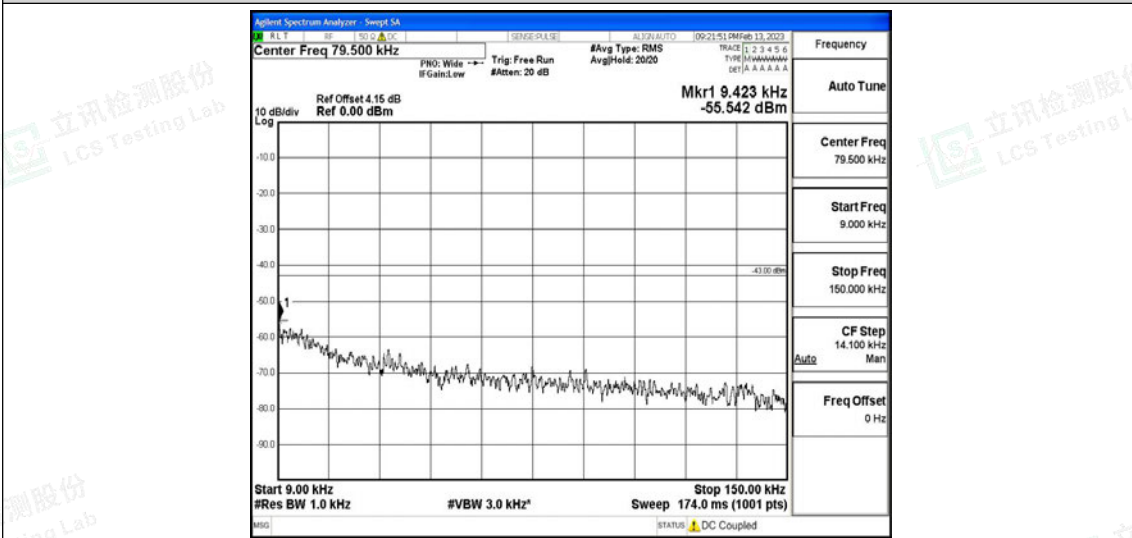

Band2-15MHz-QPSK-19125-1RB#0-Range1:0.009~0.15MHz

Band2-15MHz-QPSK-19125-1RB#0-Range2:0.15~30MHz