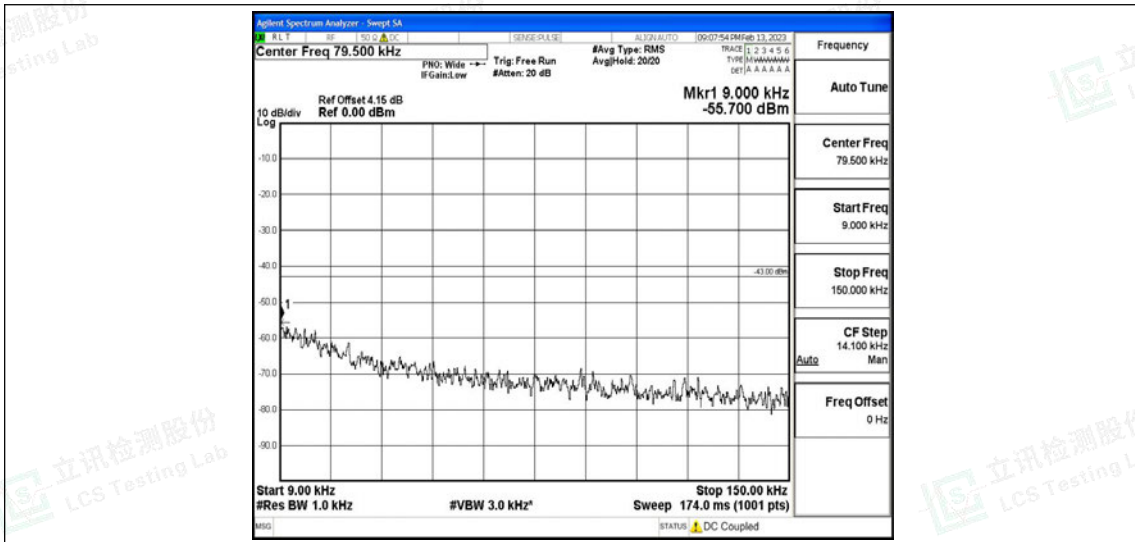

Band2-10MHz-16QAM-18900-1RB#0-Range1:0.009~0.15MHz

Band2-10MHz-16QAM-18900-1RB#0-Range2:0.15~30MHz