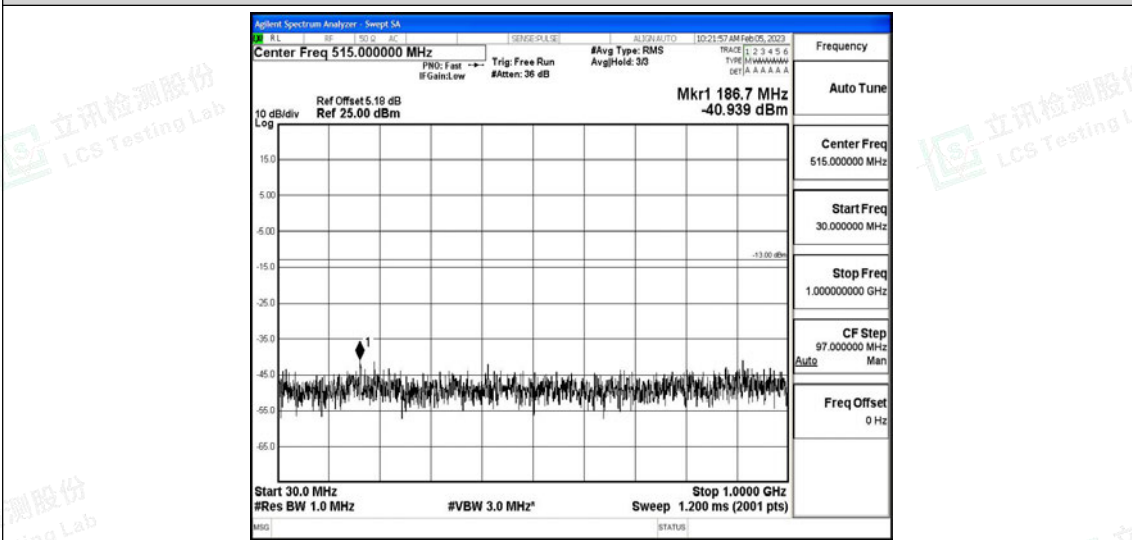

Band2-20MHz-QPSK-18900-1RB#0-Range1:0.009~0.15MHz

Band2-20MHz-QPSK-18900-1RB#0-Range2:0.15~30MHz

Band2-20MHz-QPSK-18900-1RB#0-Range3:30~1000MHz

Band2-20MHz-QPSK-18900-1RB#0-Range4:1000~10000MHz

Band2-20MHz-QPSK-18900-1RB#0-Range5:10000~20000MHz