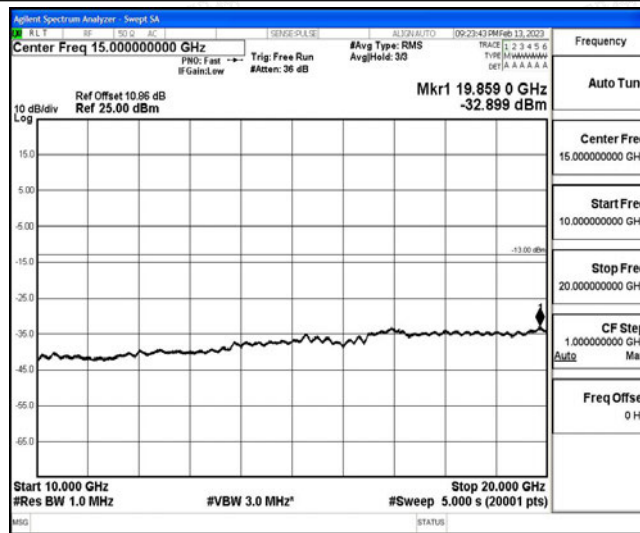

Band2-15MHz-16QAM-19125-1RB#0-Range1:0.009~0.15MHz

Band2-15MHz-16QAM-19125-1RB#0-Range2:0.15~30MHz

Band2-15MHz-16QAM-19125-1RB#0-Range3:30~1000MHz

Band2-15MHz-16QAM-19125-1RB#0-Range4:1000~10000MHz

Band2-15MHz-16QAM-19125-1RB#0-Range5:10000~20000MHz