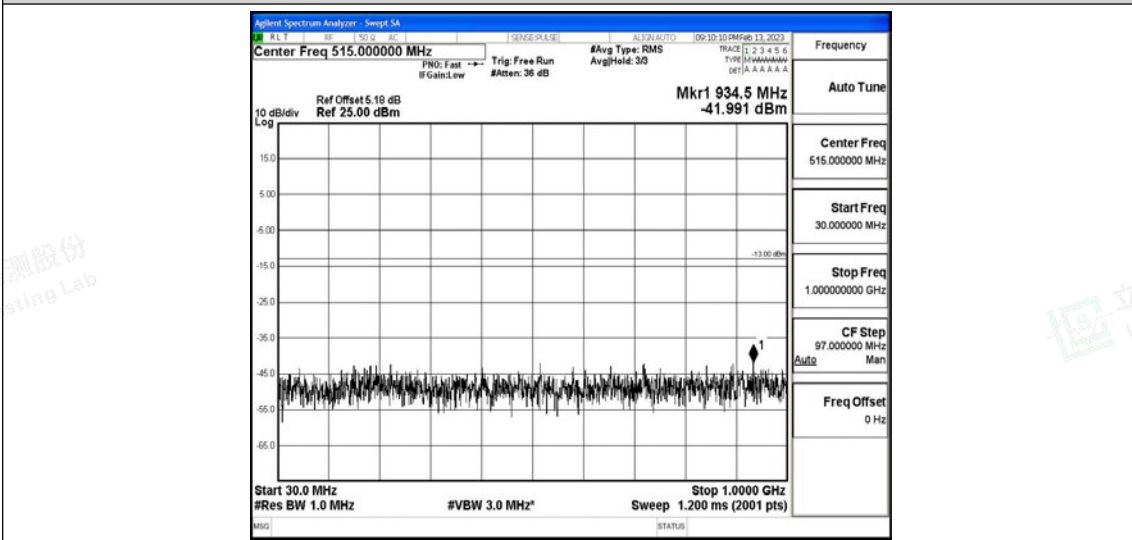

Band2-10MHz-16QAM-19150-1RB#0-Range1:0.009~0.15MHz

Band2-10MHz-16QAM-19150-1RB#0-Range2:0.15~30MHz

Band2-10MHz-16QAM-19150-1RB#0-Range3:30~1000MHz

Band2-10MHz-16QAM-19150-1RB#0-Range4:1000~10000MHz

Band2-10MHz-16QAM-19150-1RB#0-Range5:10000~20000MHz