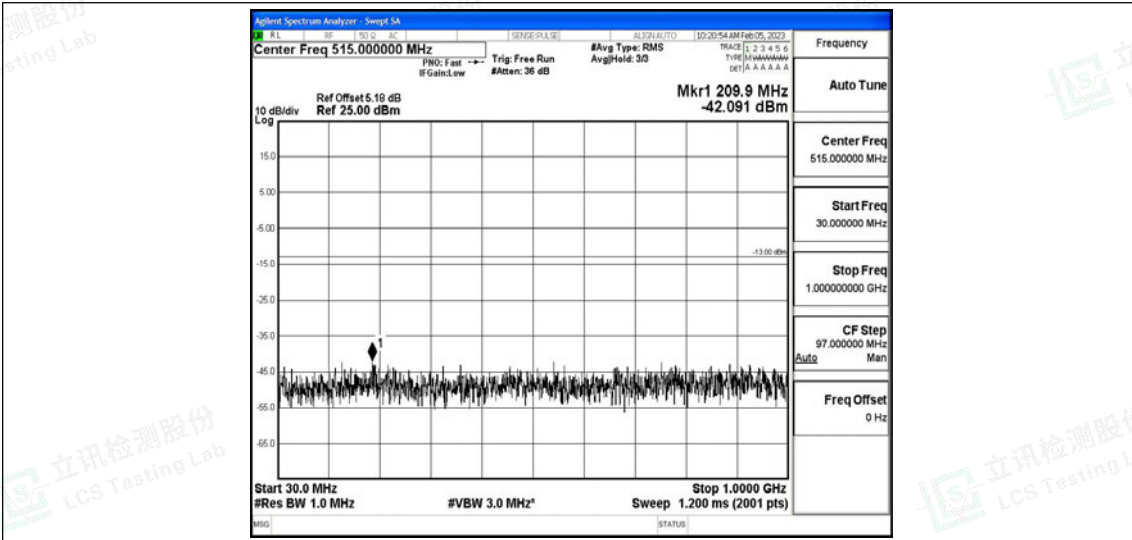

Band2-20MHz-16QAM-18700-1RB#0-Range1:0.009~0.15MHz

Band2-20MHz-16QAM-18700-1RB#0-Range2:0.15~30MHz

Band2-20MHz-16QAM-18700-1RB#0-Range3:30~1000MHz

Band2-20MHz-16QAM-18700-1RB#0-Range4:1000~10000MHz

Band2-20MHz-16QAM-18700-1RB#0-Range5:10000~20000MHz