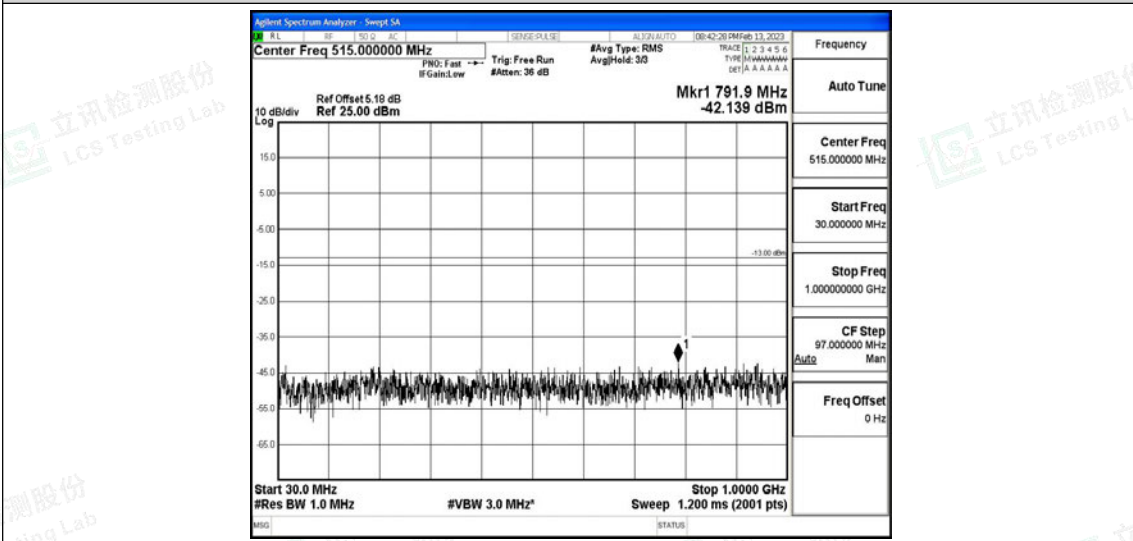

Band2-3MHz-16QAM-18615-1RB#0-Range5:10000~20000MHz

Band2-3MHz-16QAM-18900-1RB#0-Range1:0.009~0.15MHz

Band2-3MHz-16QAM-18900-1RB#0-Range2:0.15~30MHz

Band2-3MHz-16QAM-18900-1RB#0-Range3:30~1000MHz

Band2-3MHz-16QAM-18900-1RB#0-Range4:1000~10000MHz