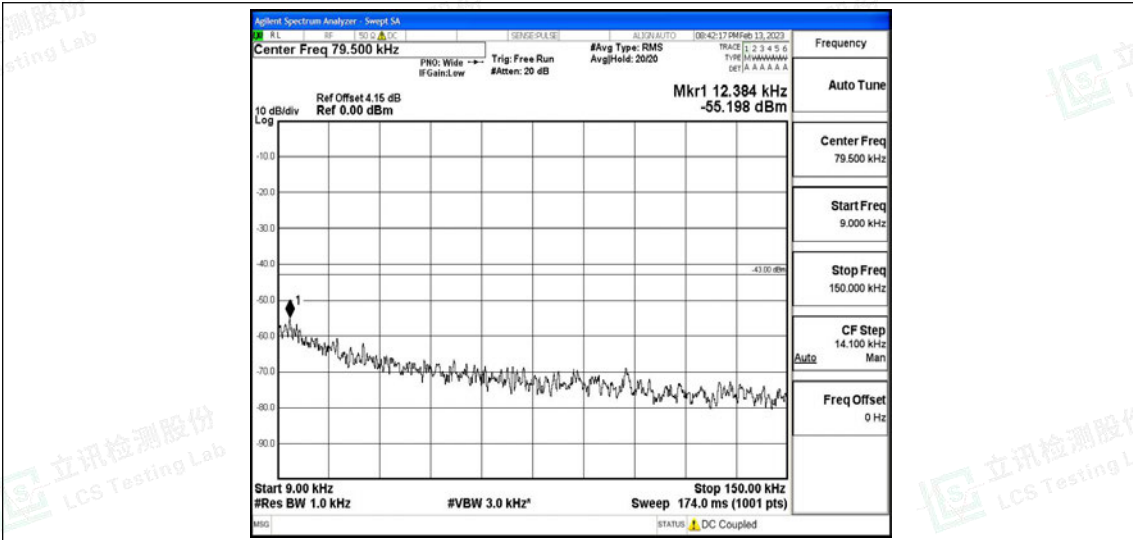

Band2-3MHz-16QAM-18900-1RB#0-Range1:0.009~0.15MHz