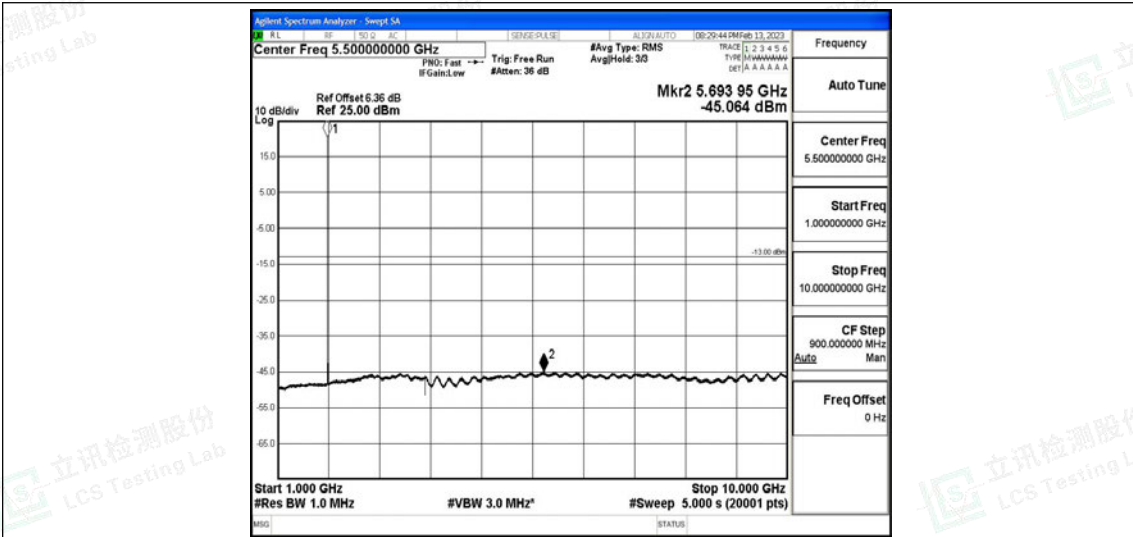

Band2-1.4MHz-16QAM-18607-1RB#0-Range5:10000~20000MHz

Band2-1.4MHz-16QAM-18900-1RB#0-Range1:0.009~0.15MHz

Band2-1.4MHz-16QAM-18900-1RB#0-Range2:0.15~30MHz

Band2-1.4MHz-16QAM-18900-1RB#0-Range3:30~1000MHz

Band2-1.4MHz-16QAM-18900-1RB#0-Range4:1000~10000MHz