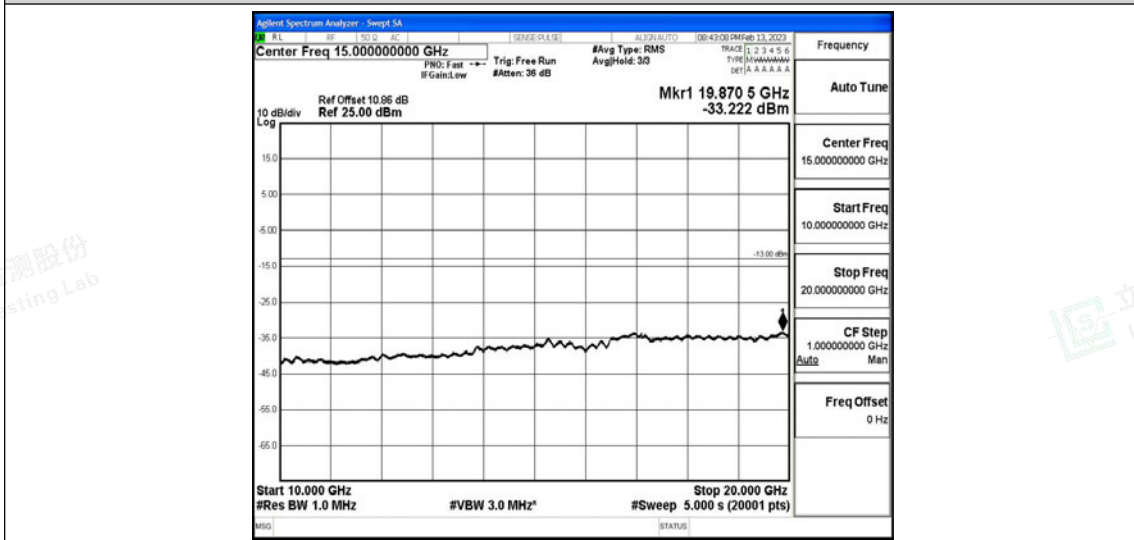

Band2-3MHz-16QAM-18900-1RB#0-Range5:10000~20000MHz