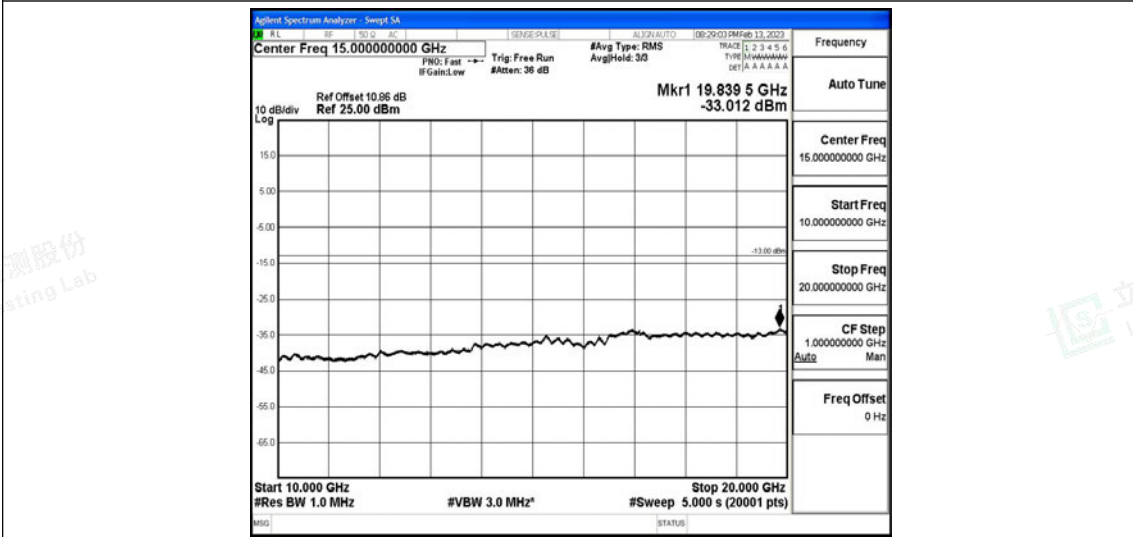

Band2-1.4MHz-QPSK-18900-1RB#0-Range5:10000~20000MHz