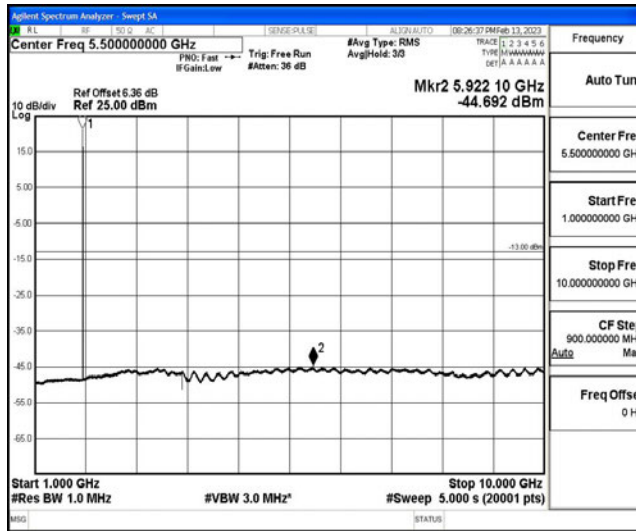

Test Graphs

Band2-1.4MHz-QPSK-18607-1RB#0-Range1:0.009~0.15MHz

Band2-1.4MHz-QPSK-18607-1RB#0-Range2:0.15~30MHz

Band2-1.4MHz-QPSK-18607-1RB#0-Range3:30~1000MHz

Band2-1.4MHz-QPSK-18607-1RB#0-Range4:1000~10000MHz