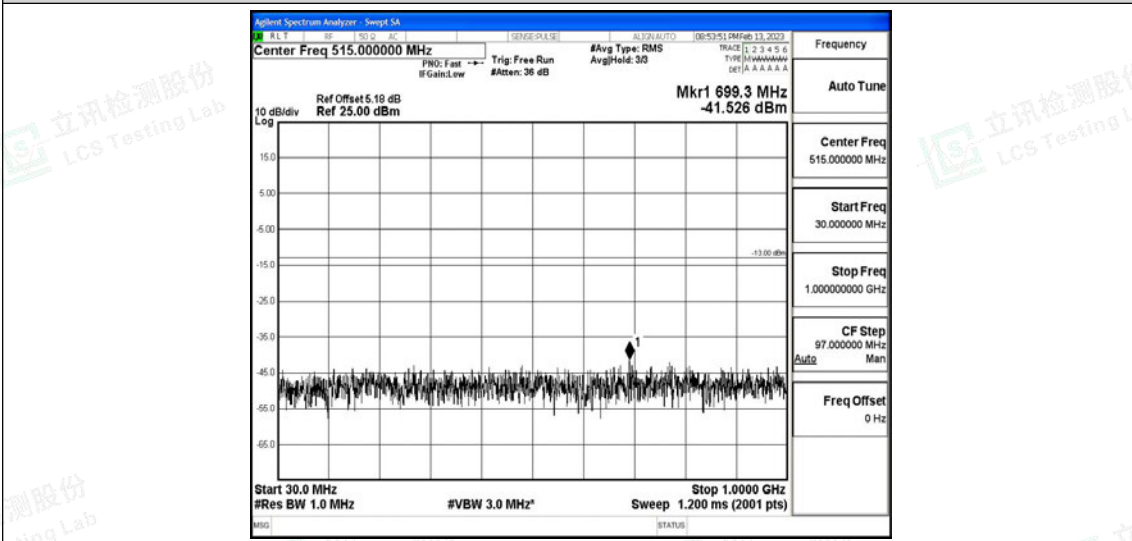

Band2-5MHz-QPSK-18625-1RB#0-Range5:10000~20000MHz

Band2-5MHz-QPSK-18900-1RB#0-Range1:0.009~0.15MHz

Band2-5MHz-QPSK-18900-1RB#0-Range2:0.15~30MHz

Band2-5MHz-QPSK-18900-1RB#0-Range3:30~1000MHz

Band2-5MHz-QPSK-18900-1RB#0-Range4:1000~10000MHz