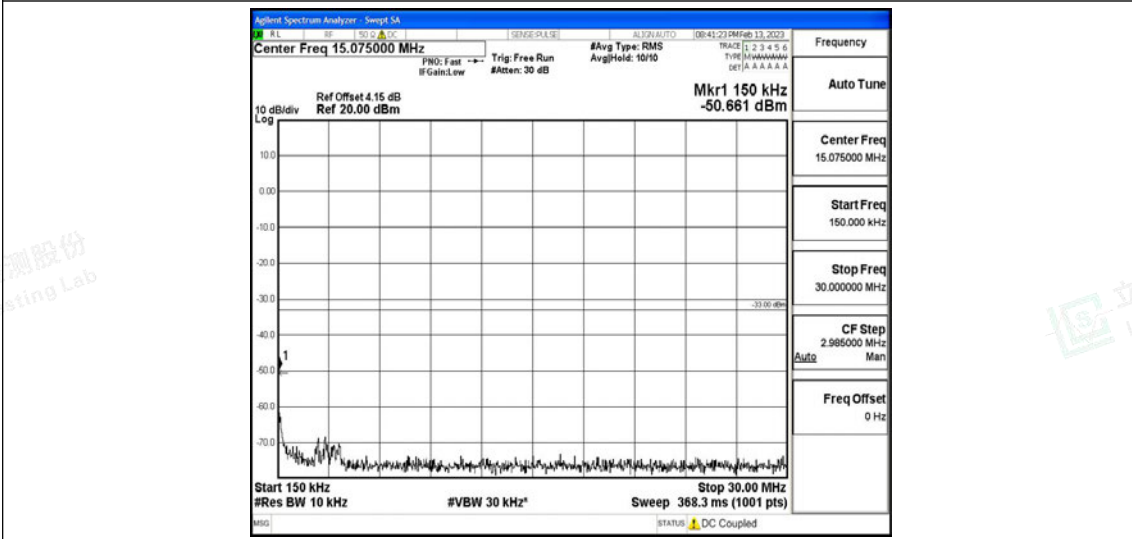

Band2-3MHz-QPSK-18615-1RB#0-Range5:10000~20000MHz

Band2-3MHz-QPSK-18900-1RB#0-Range1:0.009~0.15MHz

Band2-3MHz-QPSK-18900-1RB#0-Range2:0.15~30MHz

Band2-3MHz-QPSK-18900-1RB#0-Range3:30~1000MHz

Band2-3MHz-QPSK-18900-1RB#0-Range4:1000~10000MHz