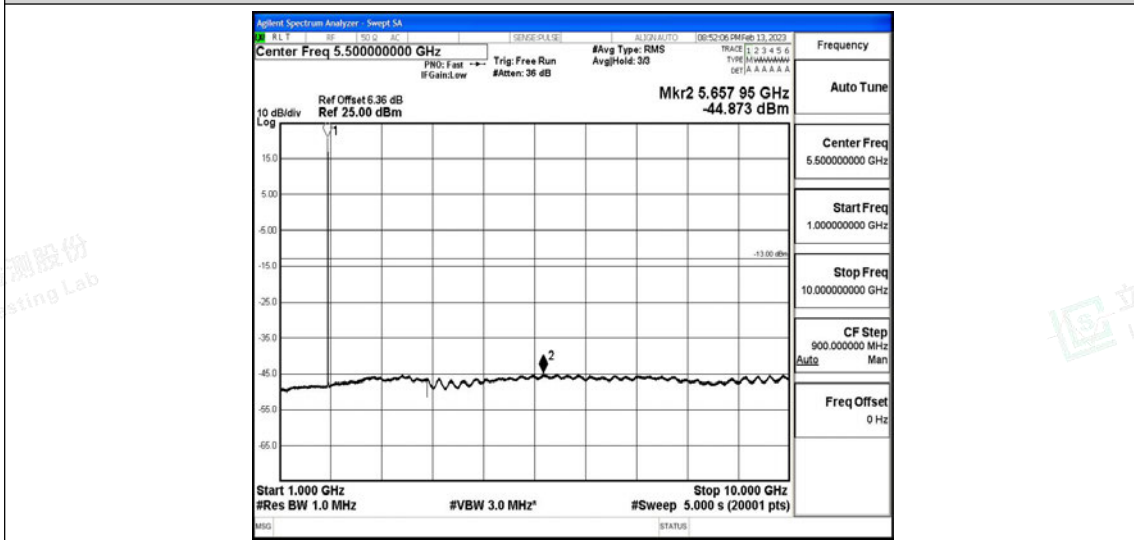

Band2-3MHz-16QAM-19185-1RB#0-Range5:10000~20000MHz

Band2-5MHz-QPSK-18625-1RB#0-Range1:0.009~0.15MHz

Band2-5MHz-QPSK-18625-1RB#0-Range2:0.15~30MHz

Band2-5MHz-QPSK-18625-1RB#0-Range3:30~1000MHz

Band2-5MHz-QPSK-18625-1RB#0-Range4:1000~10000MHz