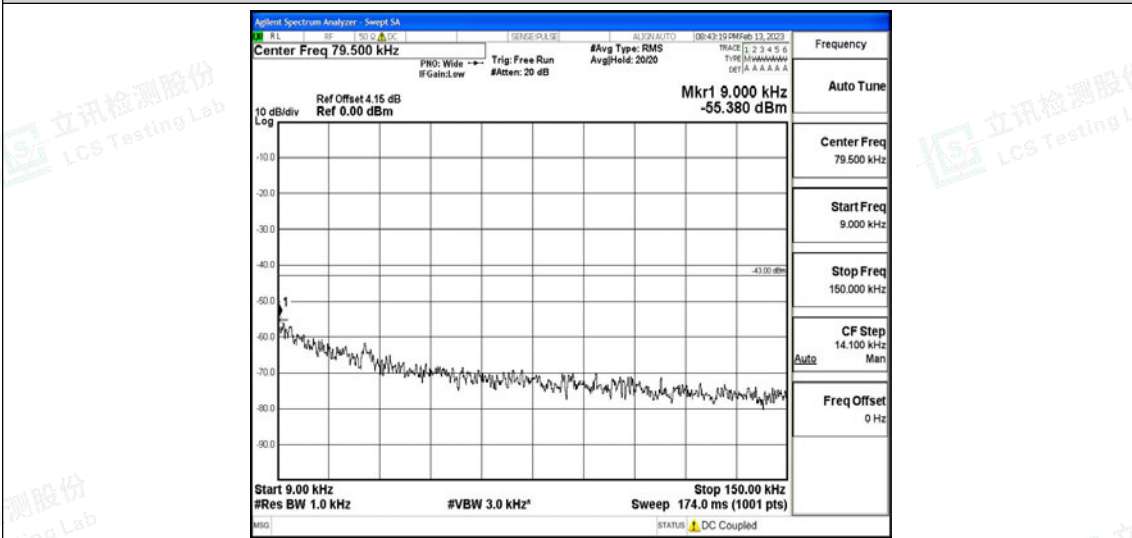

Band2-3MHz-QPSK-19185-1RB#0-Range1:0.009~0.15MHz