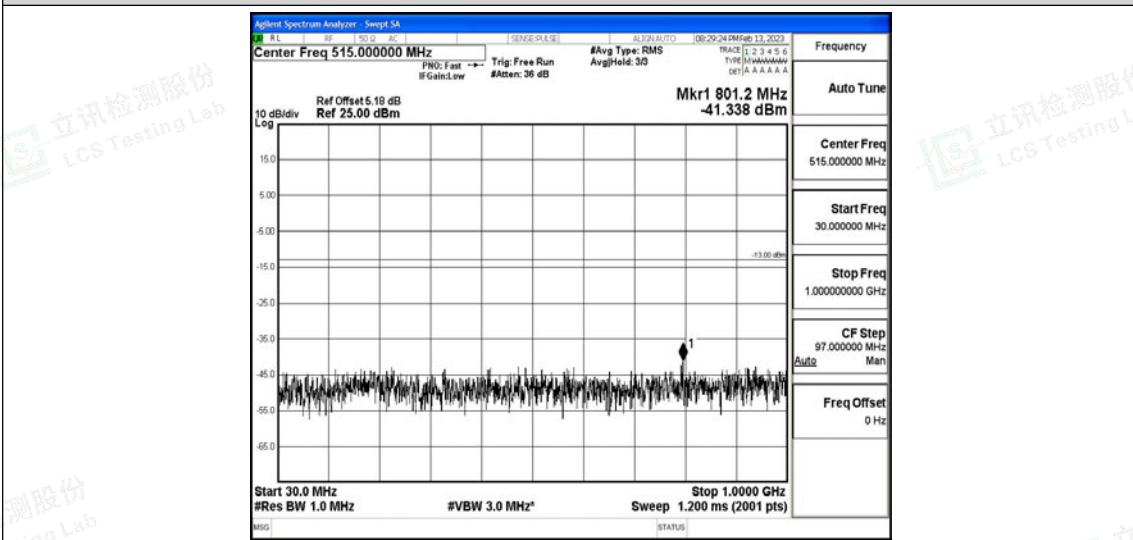

Band2-1.4MHz-16QAM-18607-1RB#0-Range5:10000~20000MHz

Band2-1.4MHz-16QAM-18900-1RB#0-Range1:0.009~0.15MHz

Band2-1.4MHz-16QAM-18900-1RB#0-Range2:0.15~30MHz

Band2-1.4MHz-16QAM-18900-1RB#0-Range3:30~1000MHz

Band2-1.4MHz-16QAM-18900-1RB#0-Range4:1000~10000MHz