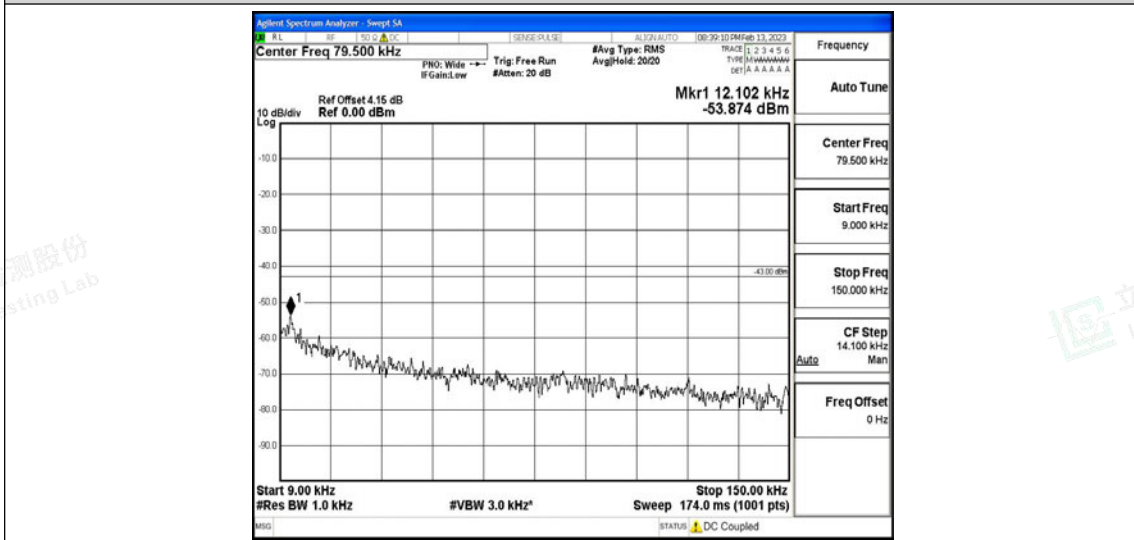

Band2-3MHz-QPSK-18615-1RB#0-Range1:0.009~0.15MHz