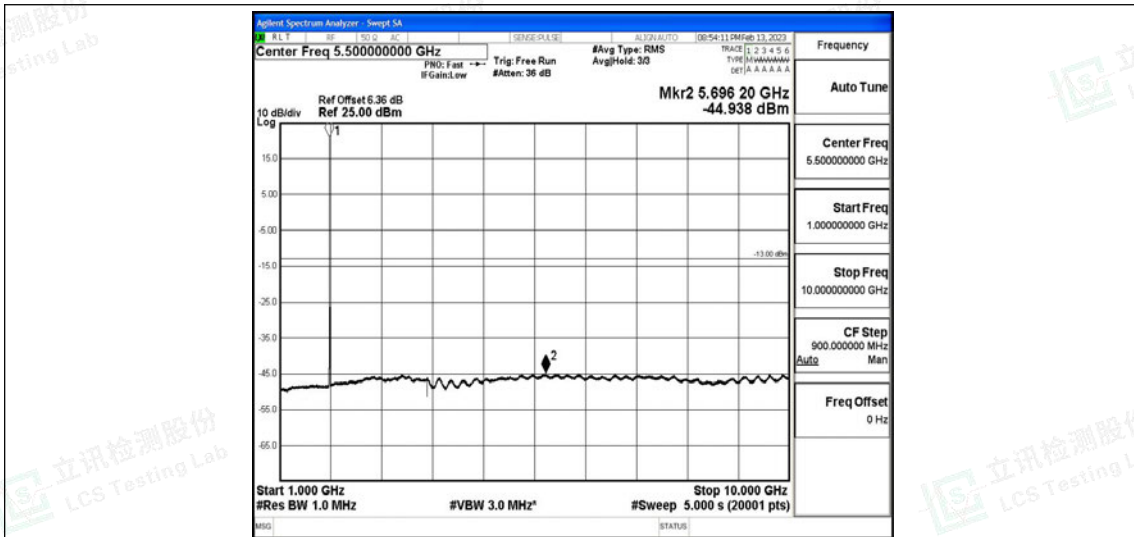

Band2-5MHz-QPSK-18625-1RB#0-Range5:10000~20000MHz

Band2-5MHz-QPSK-18900-1RB#0-Range1:0.009~0.15MHz

Band2-5MHz-QPSK-18900-1RB#0-Range2:0.15~30MHz

Band2-5MHz-QPSK-18900-1RB#0-Range3:30~1000MHz

Band2-5MHz-QPSK-18900-1RB#0-Range4:1000~10000MHz