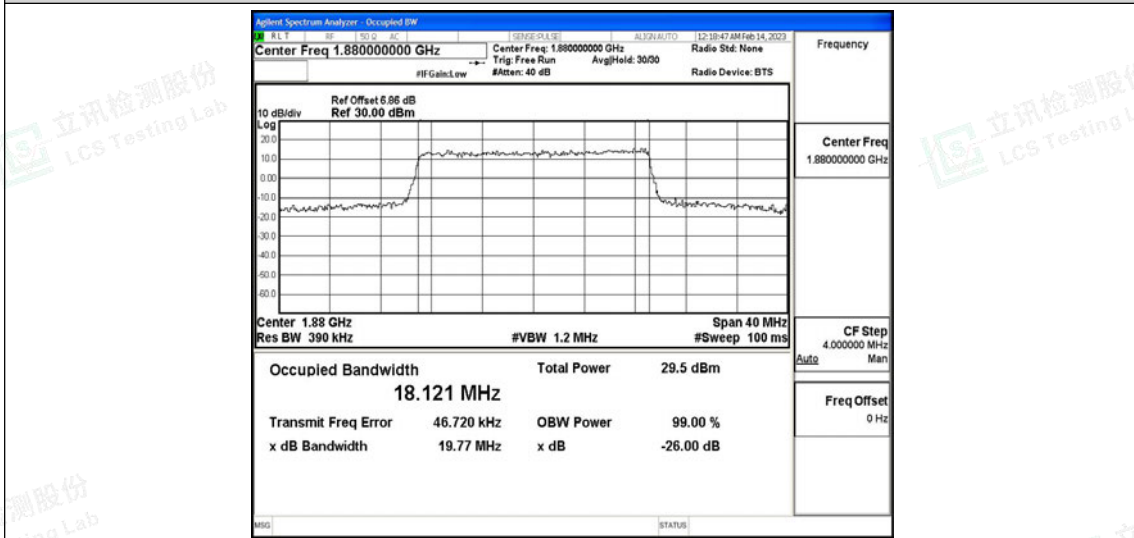

Band2-20MHz-QPSK-18700-100RB#0

Band2-20MHz-QPSK-18900-100RB#0

Band2-20MHz-QPSK-19100-100RB#0

Band2-20MHz-16QAM-18700-100RB#0

Band2-20MHz-16QAM-18900-100RB#0

Band2-20MHz-16QAM-19100-100RB#0

D.4 Band Edge

Test Result