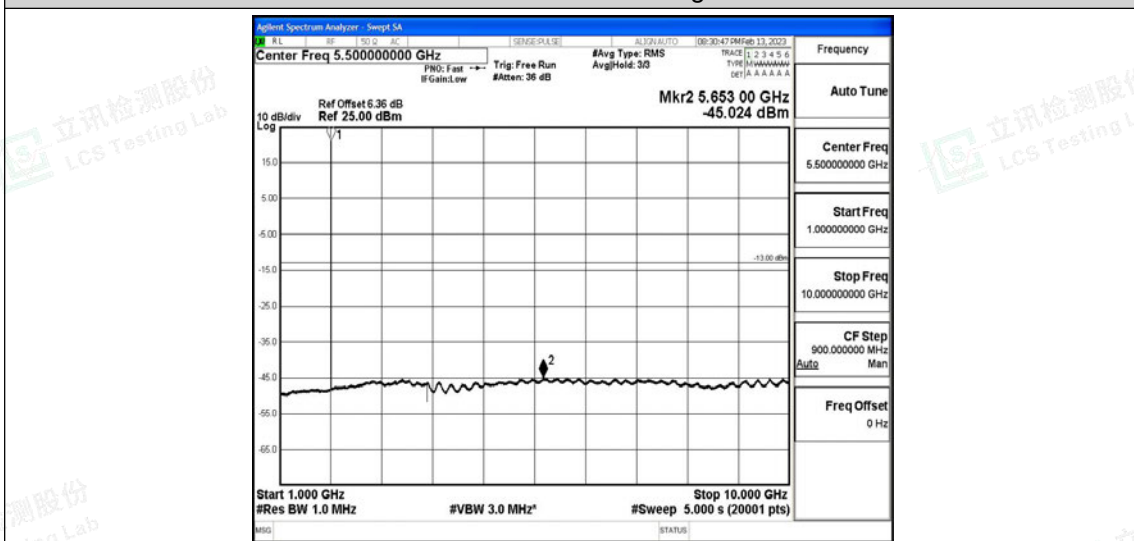

Band2-1.4MHz-QPSK-18900-1RB#0-Range5:10000~20000MHz

Band2-1.4MHz-QPSK-19193-1RB#0-Range1:0.009~0.15MHz

Band2-1.4MHz-QPSK-19193-1RB#0-Range2:0.15~30MHz

Band2-1.4MHz-QPSK-19193-1RB#0-Range3:30~1000MHz

Band2-1.4MHz-QPSK-19193-1RB#0-Range4:1000~10000MHz