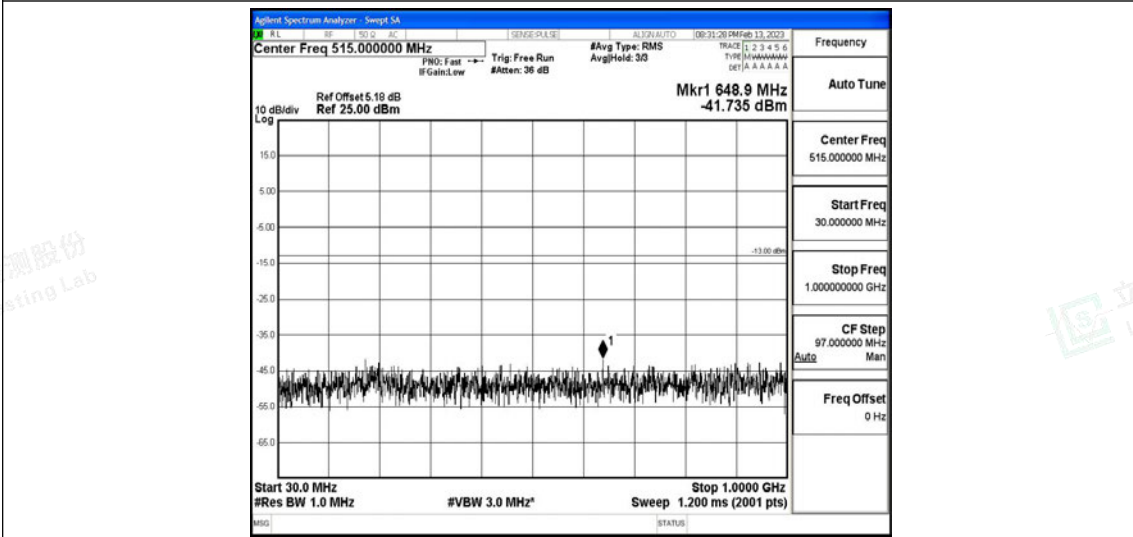

Band2-1.4MHz-16QAM-18900-1RB#0-Range5:10000~20000MHz

Band2-1.4MHz-16QAM-19193-1RB#0-Range1:0.009~0.15MHz

Band2-1.4MHz-16QAM-19193-1RB#0-Range2:0.15~30MHz

Band2-1.4MHz-16QAM-19193-1RB#0-Range3:30~1000MHz

Band2-1.4MHz-16QAM-19193-1RB#0-Range4:1000~10000MHz