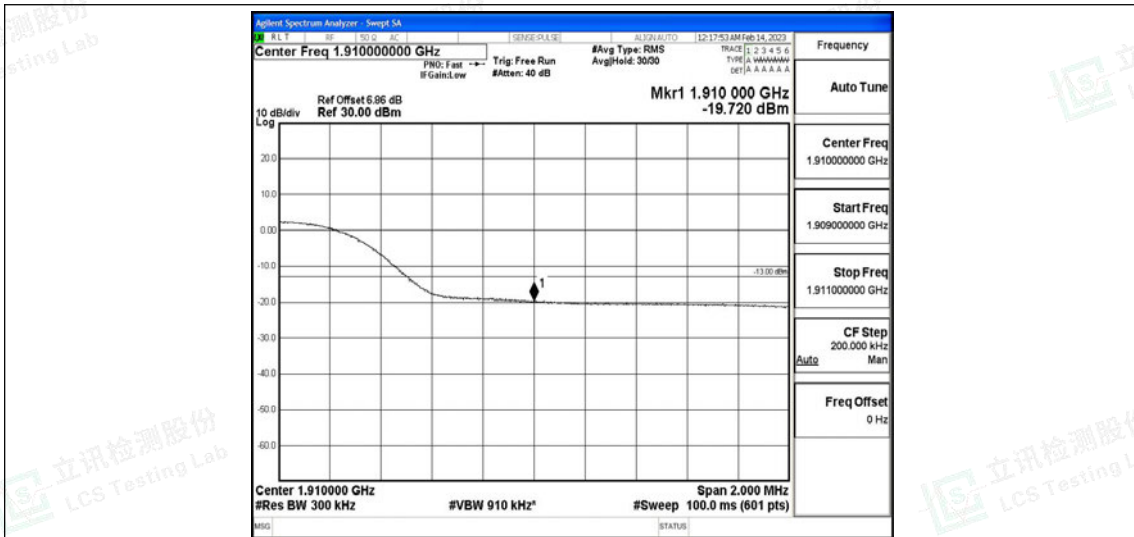

Band2-10MHz-16QAM-18650-50RB#0

Band2-10MHz-16QAM-19150-50RB#0

Band2-15MHz-QPSK-18675-75RB#0

Band2-15MHz-QPSK-19125-75RB#0

Band2-15MHz-16QAM-18675-75RB#0

Band2-15MHz-16QAM-19125-75RB#0

Band2-20MHz-QPSK-18700-100RB#0