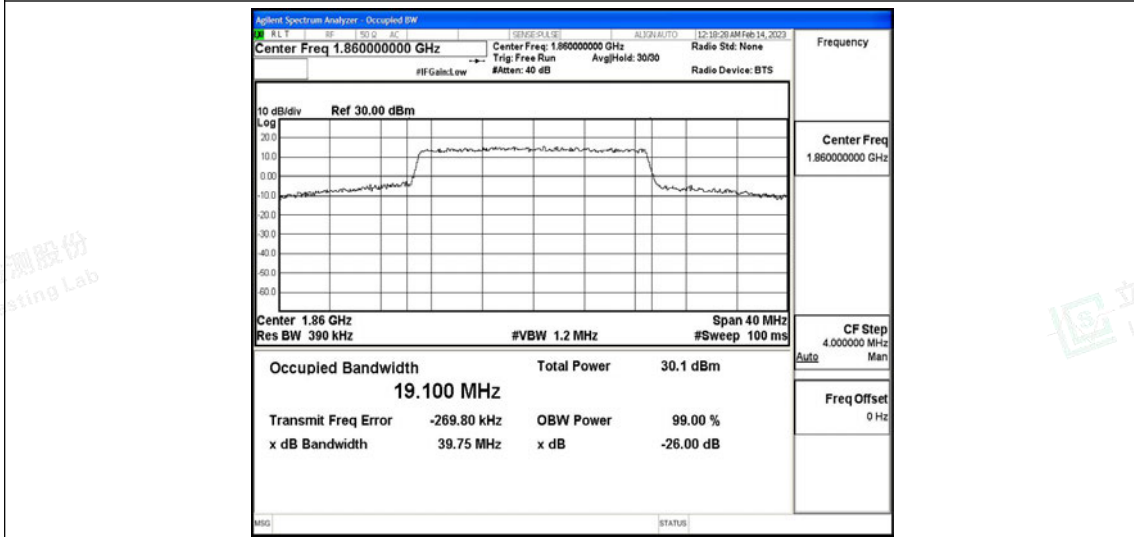

Band2-20MHz-QPSK-18700-100RB#0

Band2-20MHz-QPSK-18900-100RB#0

Band2-20MHz-QPSK-19100-100RB#0

Band2-20MHz-16QAM-18700-100RB#0

Band2-20MHz-16QAM-18900-100RB#0

Band2-20MHz-16QAM-19100-100RB#0

D.4 Band Edge

Test Result