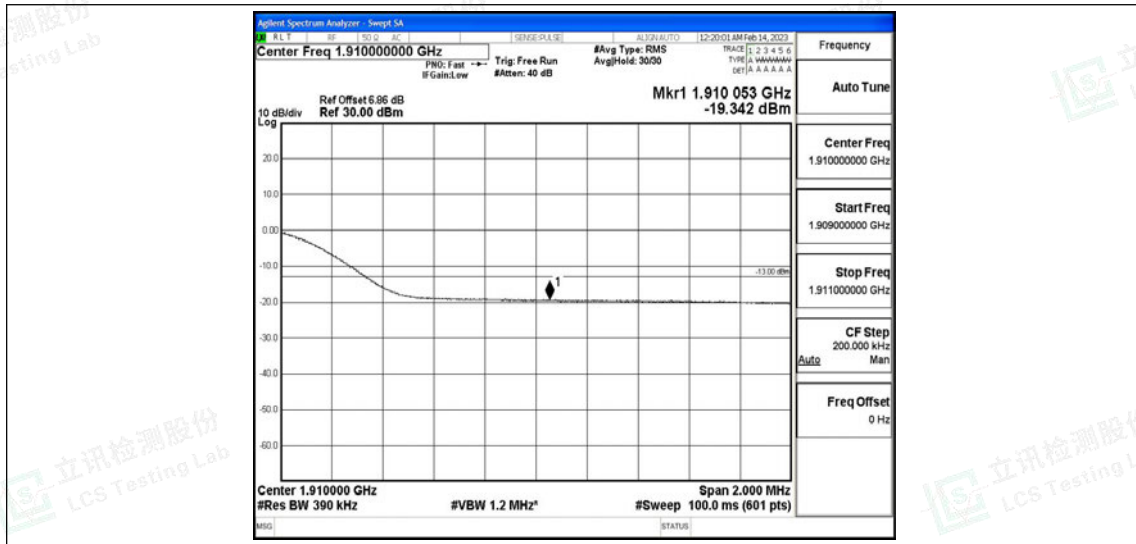

Band2-20MHz-QPSK-19100-100RB#0

Band2-20MHz-16QAM-18700-100RB#0

Band2-20MHz-16QAM-19100-100RB#0

D.5 Conducted Spurious Emission

Test Result

Band	Bandwidth	Modulation	Channel	RB Configuration	Frequency Range	Result (dBm)	Verdict
Band2	1.4MHz	QPSK	18607	1RB#0	Range1:0.009~0.15MHz	-56.01	PASS
Band2	1.4MHz	QPSK	18607	1RB#0	Range2:0.15~30MHz	-50.97	PASS
Band2	1.4MHz	QPSK	18607	1RB#0	Range3:30~1000MHz	-42.23	PASS
Band2	1.4MHz	QPSK	18607	1RB#0	Range4:1000~10000MHz	-44.69	PASS
Band2	1.4MHz	QPSK	18607	1RB#0	Range5:10000~20000MHz	-33.1	PASS
Band2	1.4MHz	QPSK	18900	1RB#0	Range1:0.009~0.15MHz	-55.97	PASS
Band2	1.4MHz	QPSK	18900	1RB#0	Range2:0.15~30MHz	-51.55	PASS
Band2	1.4MHz	QPSK	18900	1RB#0	Range3:30~1000MHz	-41.27	PASS
Band2	1.4MHz	QPSK	18900	1RB#0	Range4:1000~10000MHz	-45	PASS
Band2	1.4MHz	QPSK	18900	1RB#0	Range5:10000~20000MHz	-33.01	PASS
Band2	1.4MHz	QPSK	19193	1RB#0	Range1:0.009~0.15MHz	-54.09	PASS
Band2	1.4MHz	QPSK	19193	1RB#0	Range2:0.15~30MHz	-50.14	PASS
Band2	1.4MHz	QPSK	19193	1RB#0	Range3:30~1000MHz	-41.72	PASS
Band2	1.4MHz	QPSK	19193	1RB#0	Range4:1000~10000MHz	-45.02	PASS
Band2	1.4MHz	QPSK	19193	1RB#0	Range5:10000~20000MHz	-33.08	PASS
Band2	1.4MHz	16QAM	18607	1RB#0	Range1:0.009~0.15MHz	-55.67	PASS
Band2	1.4MHz	16QAM	18607	1RB#0	Range2:0.15~30MHz	-51.87	PASS
Band2	1.4MHz	16QAM	18607	1RB#0	Range3:30~1000MHz	-42.46	PASS
Band2	1.4MHz	16QAM	18607	1RB#0	Range4:1000~10000MHz	-44.95	PASS
Band2	1.4MHz	16QAM	18607	1RB#0	Range5:10000~20000MHz	-32.97	PASS
Band2	1.4MHz	16QAM	18900	1RB#0	Range1:0.009~0.15MHz	-54.98	PASS
Band2	1.4MHz	16QAM	18900	1RB#0	Range2:0.15~30MHz	-50.25	PASS
Band2	1.4MHz	16QAM	18900	1RB#0	Range3:30~1000MHz	-41.34	PASS
Band2	1.4MHz	16QAM	18900	1RB#0	Range4:1000~10000MHz	-45.06	PASS
Band2	1.4MHz	16QAM	18900	1RB#0	Range5:10000~20000MHz	-32.94	PASS
Band2	1.4MHz	16QAM	19193	1RB#0	Range1:0.009~0.15MHz	-55.54	PASS
Band2	1.4MHz	16QAM	19193	1RB#0	Range2:0.15~30MHz	-50.14	PASS
Band2	1.4MHz	16QAM	19193	1RB#0	Range3:30~1000MHz	-41.74	PASS
Band2	1.4MHz	16QAM	19193	1RB#0	Range4:1000~10000MHz	-44.96	PASS
Band2	1.4MHz	16QAM	19193	1RB#0	Range5:10000~20000MHz	-33.15	PASS
Band2	3MHz	QPSK	18615	1RB#0	Range1:0.009~0.15MHz	-53.87	PASS
Band2	3MHz	QPSK	18615	1RB#0	Range2:0.15~30MHz	-51.76	PASS
Band2	3MHz	QPSK	18615	1RB#0	Range3:30~1000MHz	-41.77	PASS
Band2	3MHz	QPSK	18615	1RB#0	Range4:1000~10000MHz	-44.8	PASS
Band2	3MHz	QPSK	18615	1RB#0	Range5:10000~20000MHz	-33.09	PASS