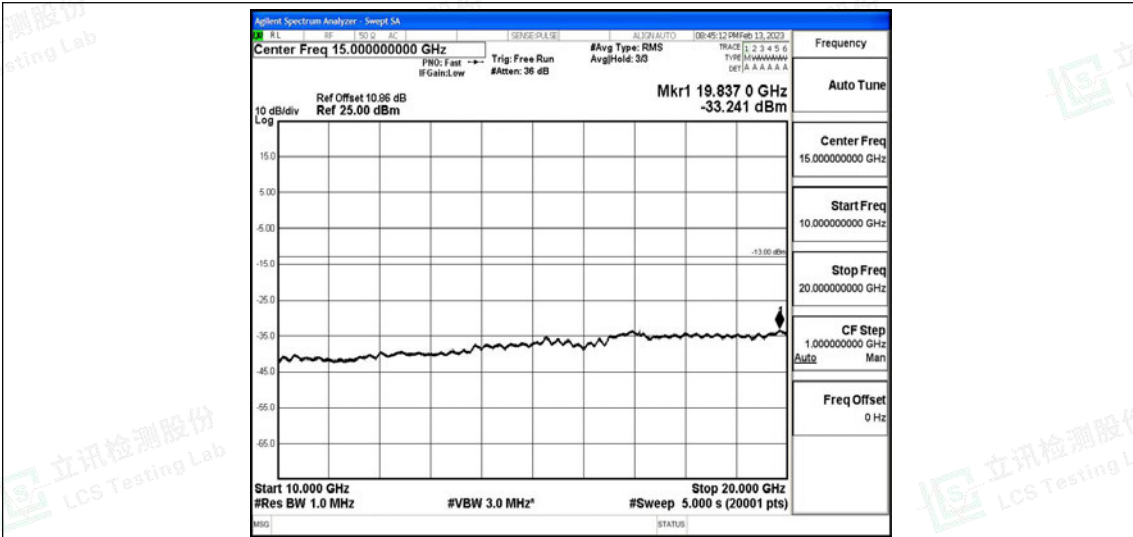

Band2-3MHz-16QAM-19185-1RB#0-Range5:10000~20000MHz