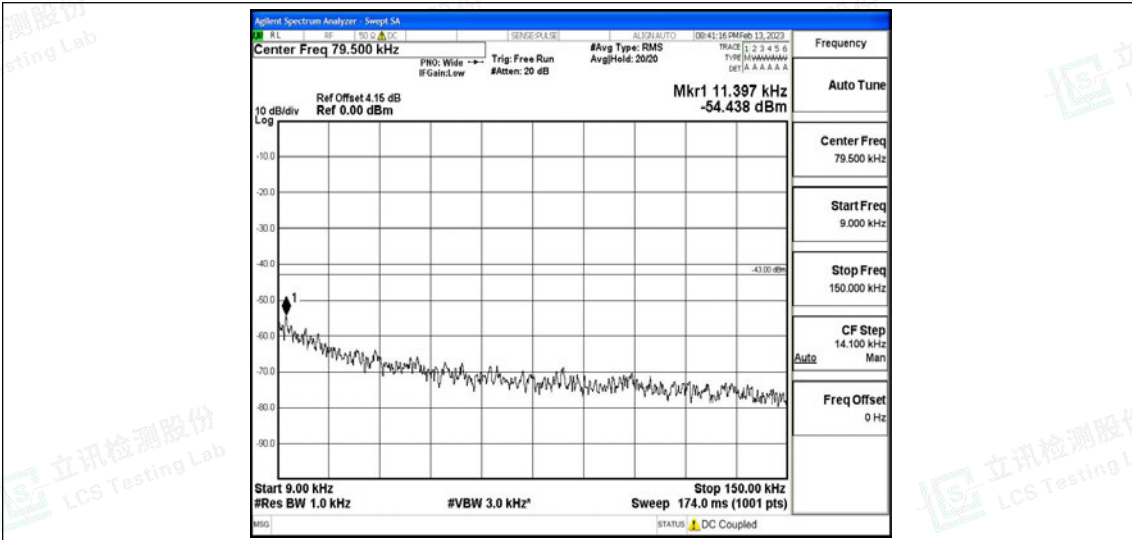

Band2-3MHz-QPSK-18900-1RB#0-Range1:0.009~0.15MHz