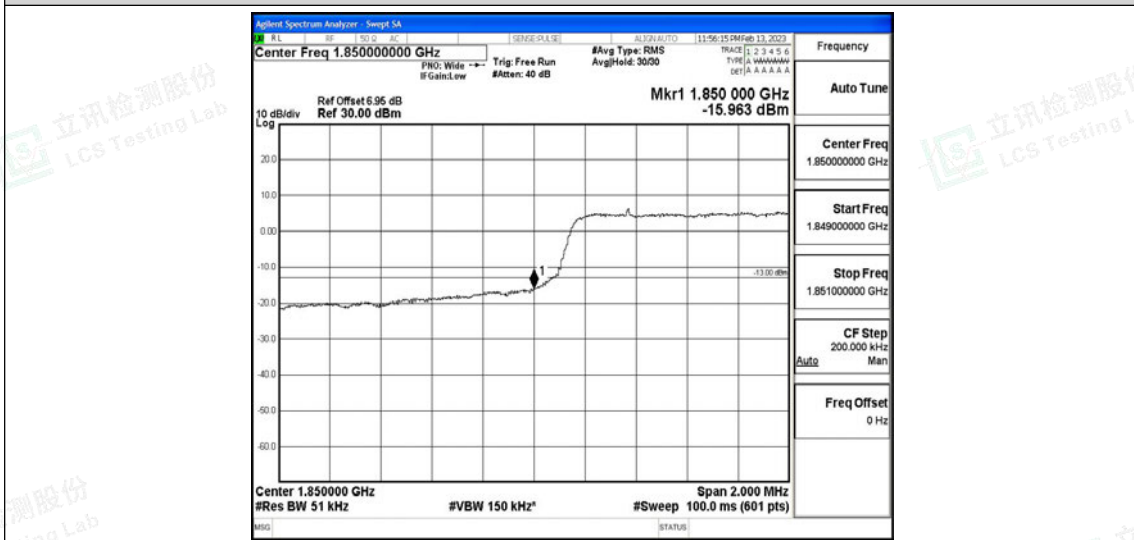

Test Graphs

Band2-1.4MHz-QPSK-18607-6RB#0

Band2-1.4MHz-QPSK-19193-6RB#0

Band2-1.4MHz-16QAM-18607-6RB#0

Band2-1.4MHz-16QAM-19193-6RB#0

Band2-3MHz-QPSK-18615-15RB#0

Band2-3MHz-QPSK-19185-15RB#0

Band2-3MHz-16QAM-18615-15RB#0