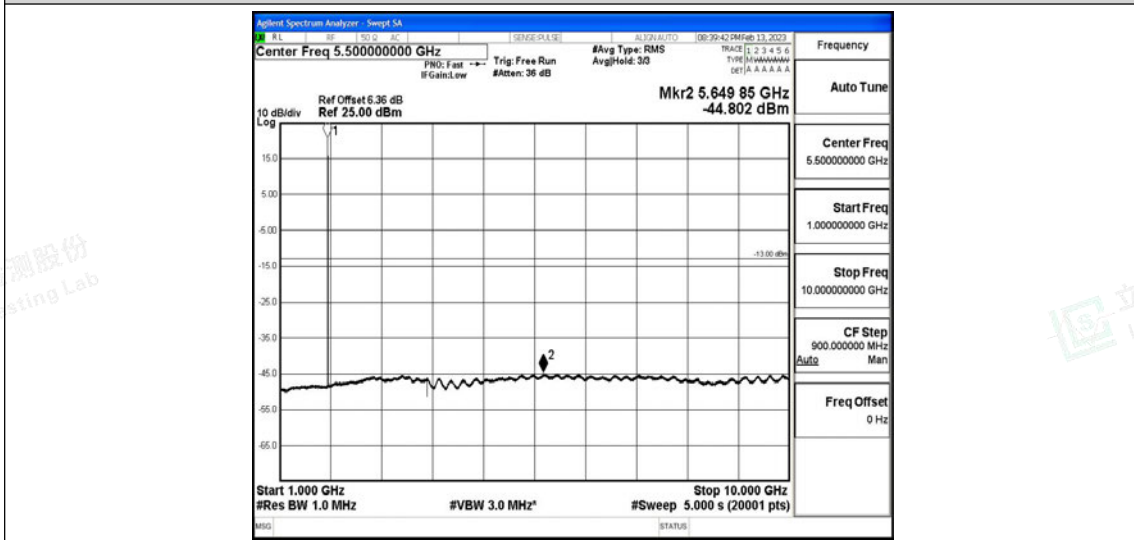

Band2-1.4MHz-16QAM-19193-1RB#0-Range5:10000~20000MHz

Band2-3MHz-QPSK-18615-1RB#0-Range1:0.009~0.15MHz

Band2-3MHz-QPSK-18615-1RB#0-Range2:0.15~30MHz

Band2-3MHz-QPSK-18615-1RB#0-Range3:30~1000MHz

Band2-3MHz-QPSK-18615-1RB#0-Range4:1000~10000MHz