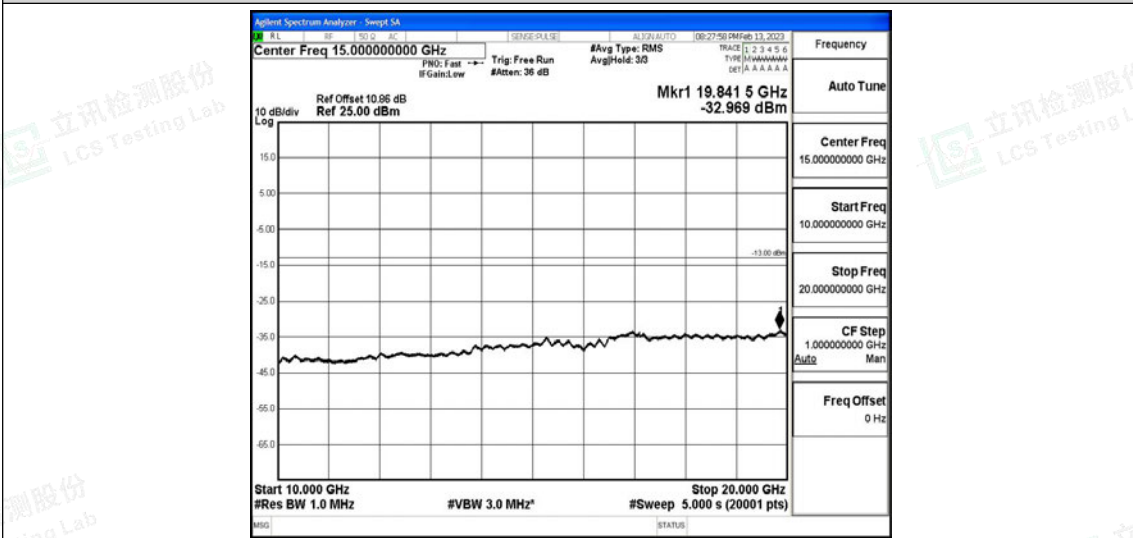

Band2-1.4MHz-16QAM-18607-1RB#0-Range5:10000~20000MHz