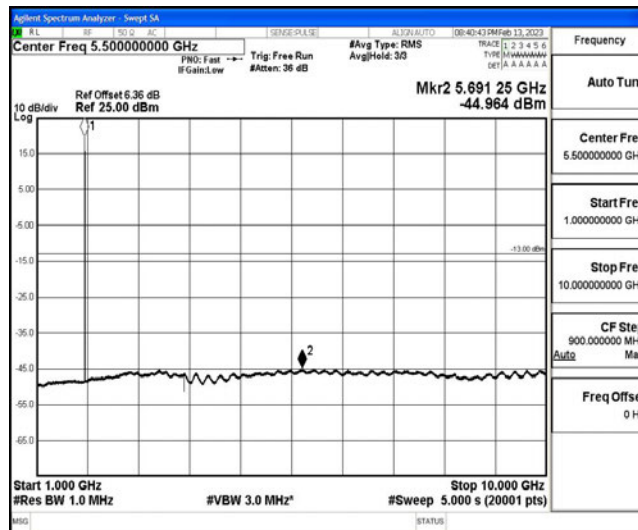

Band2-3MHz-QPSK-19185-1RB#0-Range5:10000~20000MHz

Band2-3MHz-16QAM-18615-1RB#0-Range1:0.009~0.15MHz

Band2-3MHz-16QAM-18615-1RB#0-Range2:0.15~30MHz

Band2-3MHz-16QAM-18615-1RB#0-Range3:30~1000MHz

Band2-3MHz-16QAM-18615-1RB#0-Range4:1000~10000MHz