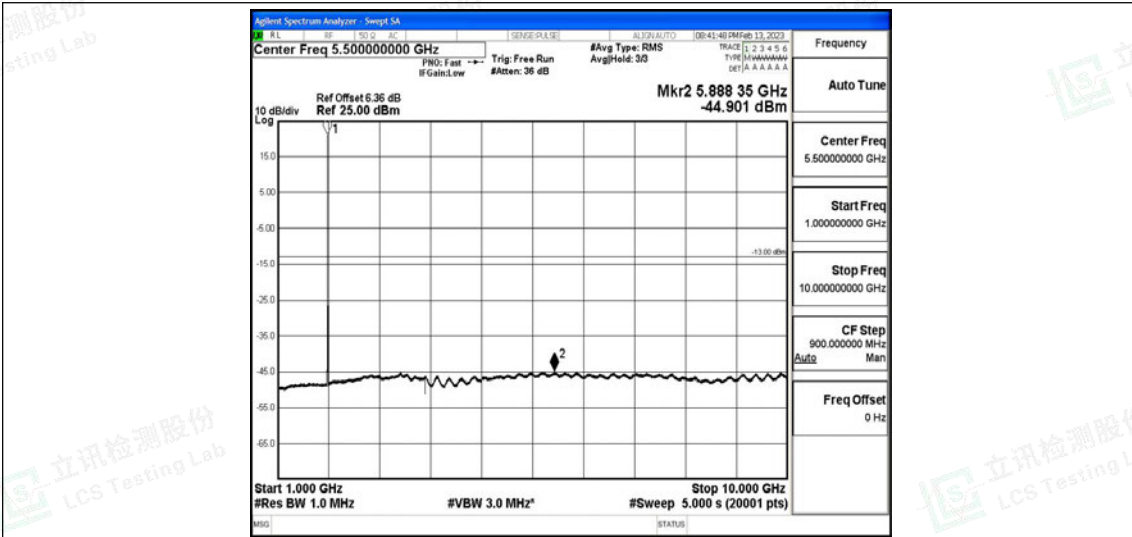

Band2-3MHz-QPSK-18615-1RB#0-Range5:10000~20000MHz

Band2-3MHz-QPSK-18900-1RB#0-Range1:0.009~0.15MHz

Band2-3MHz-QPSK-18900-1RB#0-Range2:0.15~30MHz

Band2-3MHz-QPSK-18900-1RB#0-Range3:30~1000MHz

Band2-3MHz-QPSK-18900-1RB#0-Range4:1000~10000MHz