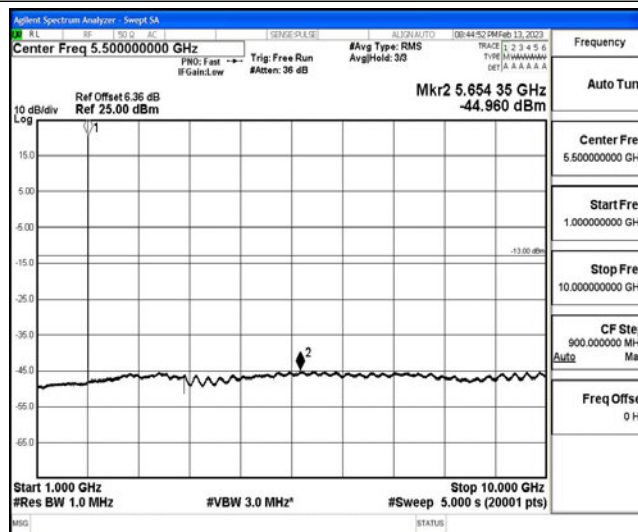

Band2-3MHz-16QAM-18900-1RB#0-Range5:10000~20000MHz

Band2-3MHz-16QAM-19185-1RB#0-Range1:0.009~0.15MHz

Band2-3MHz-16QAM-19185-1RB#0-Range2:0.15~30MHz

Band2-3MHz-16QAM-19185-1RB#0-Range3:30~1000MHz

Band2-3MHz-16QAM-19185-1RB#0-Range4:1000~10000MHz