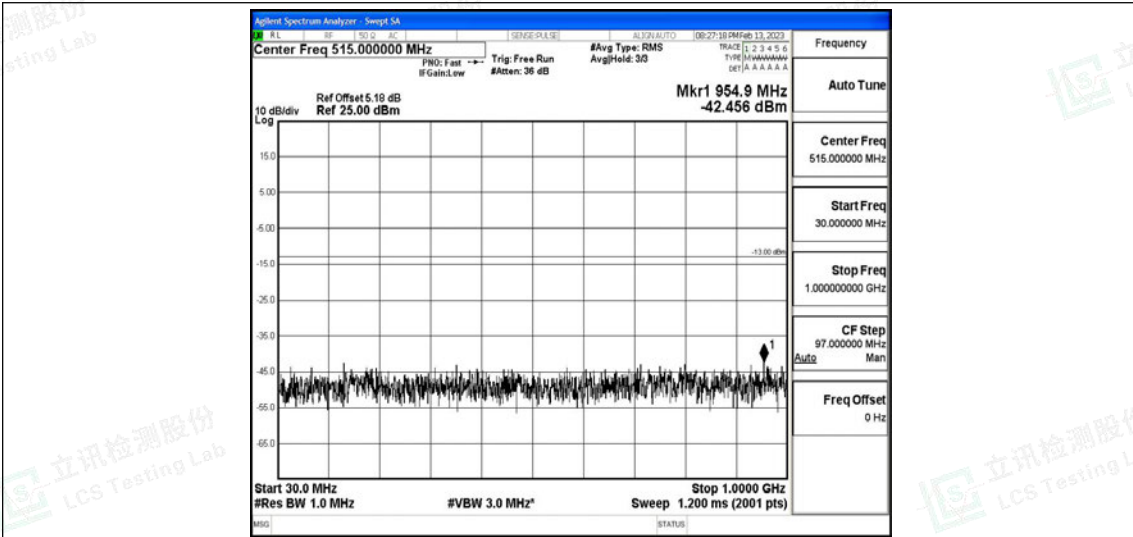

Band2-1.4MHz-QPSK-19193-1RB#0-Range5:10000~20000MHz

Band2-1.4MHz-16QAM-18607-1RB#0-Range1:0.009~0.15MHz

Band2-1.4MHz-16QAM-18607-1RB#0-Range2:0.15~30MHz

Band2-1.4MHz-16QAM-18607-1RB#0-Range3:30~1000MHz

Band2-1.4MHz-16QAM-18607-1RB#0-Range4:1000~10000MHz