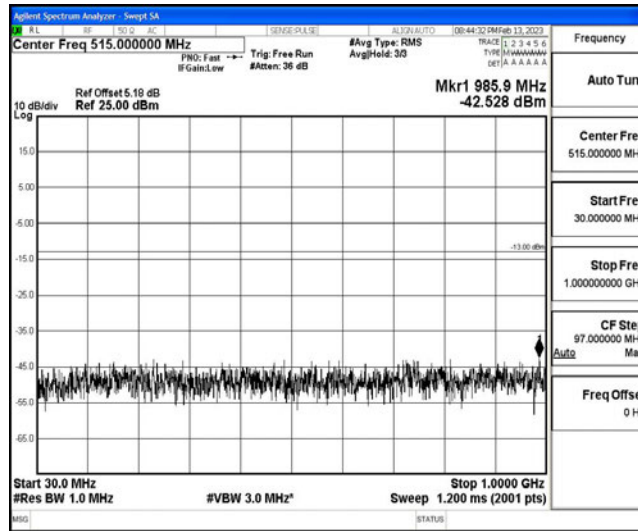

Band2-3MHz-16QAM-18900-1RB#0-Range5:10000~20000MHz

Band2-3MHz-16QAM-19185-1RB#0-Range1:0.009~0.15MHz

Band2-3MHz-16QAM-19185-1RB#0-Range2:0.15~30MHz

Band2-3MHz-16QAM-19185-1RB#0-Range3:30~1000MHz

Band2-3MHz-16QAM-19185-1RB#0-Range4:1000~10000MHz