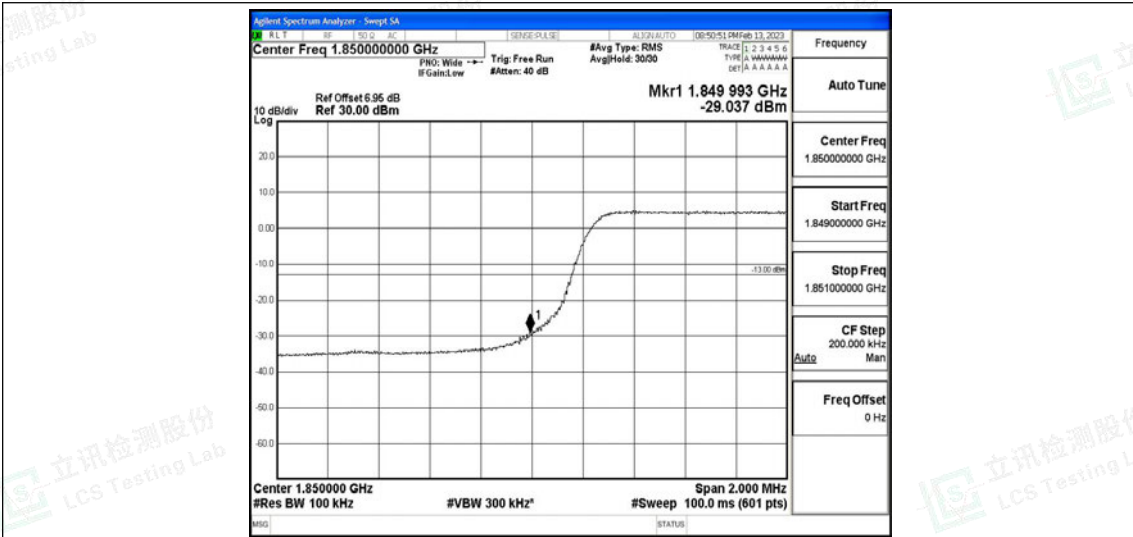

Band2-5MHz-QPSK-18625-25RB#0