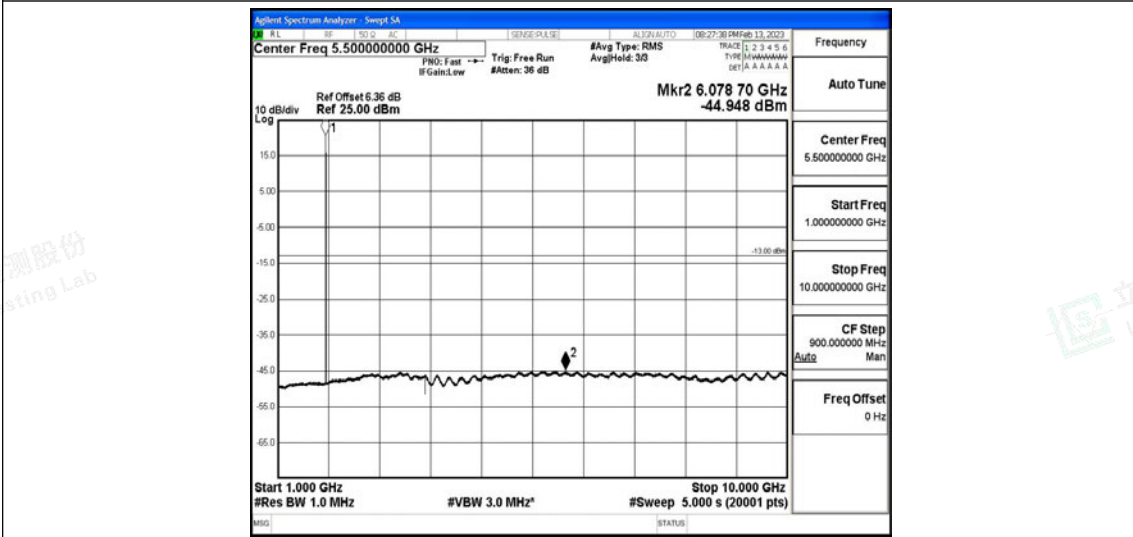

Band2-1.4MHz-QPSK-19193-1RB#0-Range5:10000~20000MHz

Band2-1.4MHz-16QAM-18607-1RB#0-Range1:0.009~0.15MHz

Band2-1.4MHz-16QAM-18607-1RB#0-Range2:0.15~30MHz

Band2-1.4MHz-16QAM-18607-1RB#0-Range3:30~1000MHz

Band2-1.4MHz-16QAM-18607-1RB#0-Range4:1000~10000MHz