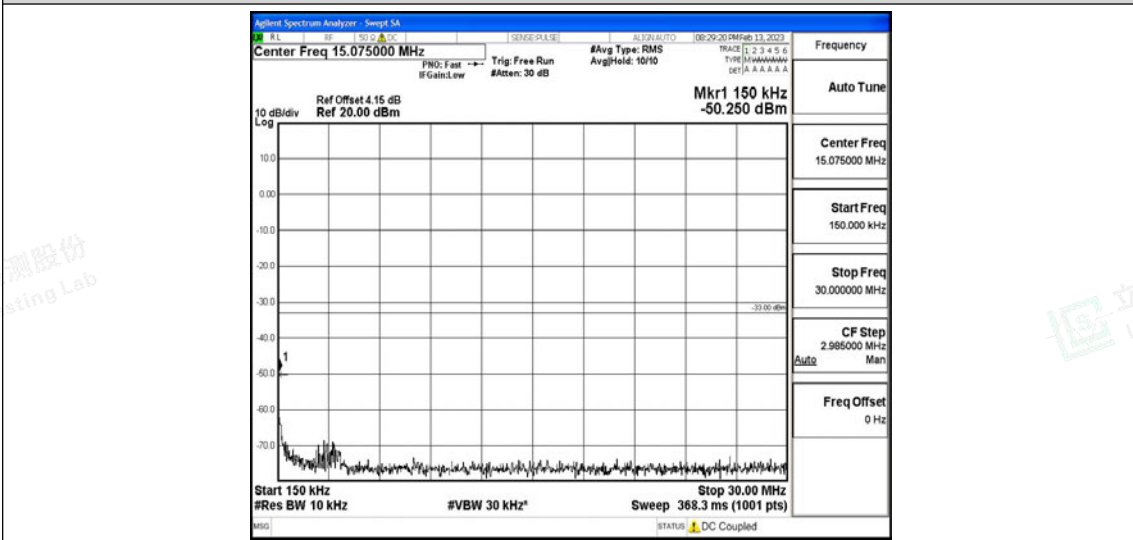

Band2-1.4MHz-16QAM-18607-1RB#0-Range5:10000~20000MHz

Band2-1.4MHz-16QAM-18900-1RB#0-Range1:0.009~0.15MHz

Band2-1.4MHz-16QAM-18900-1RB#0-Range2:0.15~30MHz

Band2-1.4MHz-16QAM-18900-1RB#0-Range3:30~1000MHz

Band2-1.4MHz-16QAM-18900-1RB#0-Range4:1000~10000MHz