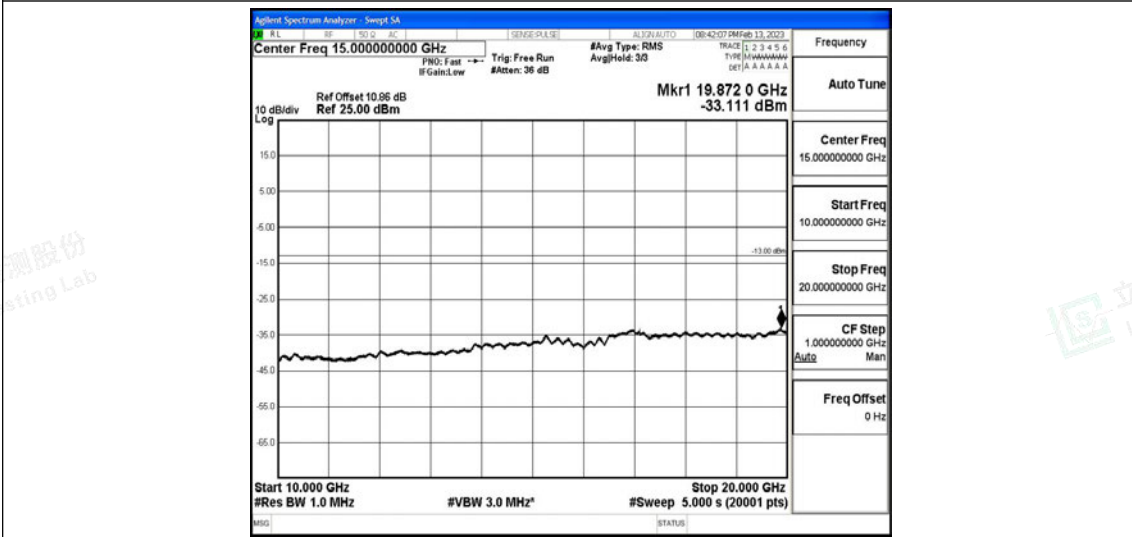

Band2-3MHz-QPSK-18900-1RB#0-Range5:10000~20000MHz