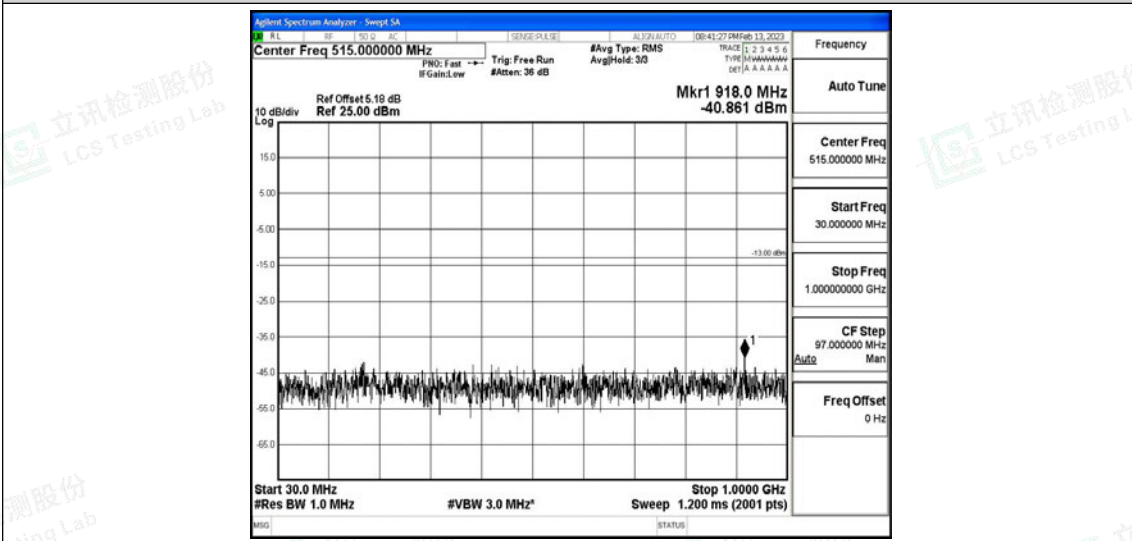

Band2-3MHz-QPSK-18615-1RB#0-Range5:10000~20000MHz

Band2-3MHz-QPSK-18900-1RB#0-Range1:0.009~0.15MHz

Band2-3MHz-QPSK-18900-1RB#0-Range2:0.15~30MHz

Band2-3MHz-QPSK-18900-1RB#0-Range3:30~1000MHz

Band2-3MHz-QPSK-18900-1RB#0-Range4:1000~10000MHz