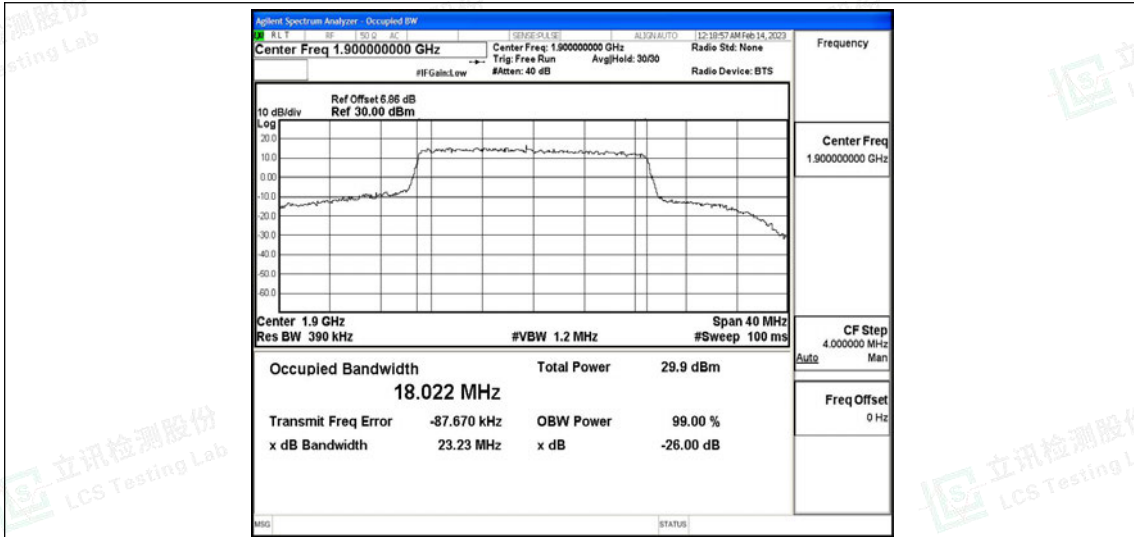

Band2-20MHz-QPSK-18700-100RB#0

Band2-20MHz-QPSK-18900-100RB#0

Band2-20MHz-QPSK-19100-100RB#0

Band2-20MHz-16QAM-18700-100RB#0

Band2-20MHz-16QAM-18900-100RB#0

Band2-20MHz-16QAM-19100-100RB#0

D.4 Band Edge

Test Result