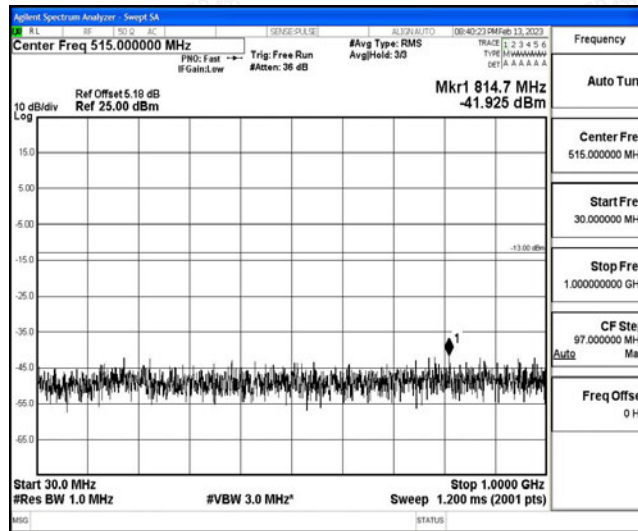

Band2-3MHz-QPSK-19185-1RB#0-Range5:10000~20000MHz

Band2-3MHz-16QAM-18615-1RB#0-Range1:0.009~0.15MHz

Band2-3MHz-16QAM-18615-1RB#0-Range2:0.15~30MHz

Band2-3MHz-16QAM-18615-1RB#0-Range3:30~1000MHz

Band2-3MHz-16QAM-18615-1RB#0-Range4:1000~10000MHz