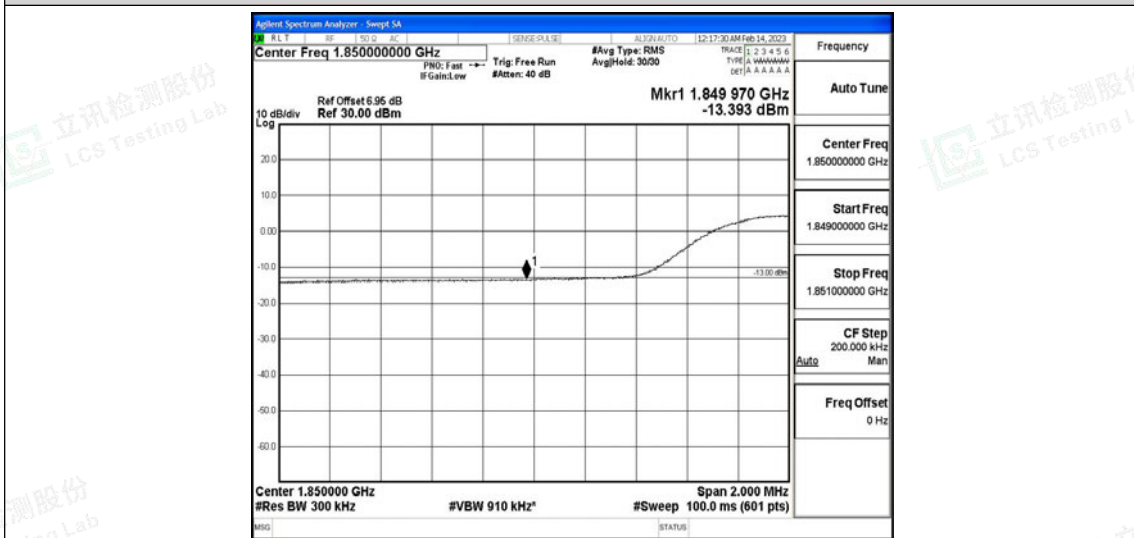

Band2-10MHz-16QAM-18650-50RB#0

Band2-10MHz-16QAM-19150-50RB#0

Band2-15MHz-QPSK-18675-75RB#0

Band2-15MHz-QPSK-19125-75RB#0

Band2-15MHz-16QAM-18675-75RB#0

Band2-15MHz-16QAM-19125-75RB#0

Band2-20MHz-QPSK-18700-100RB#0