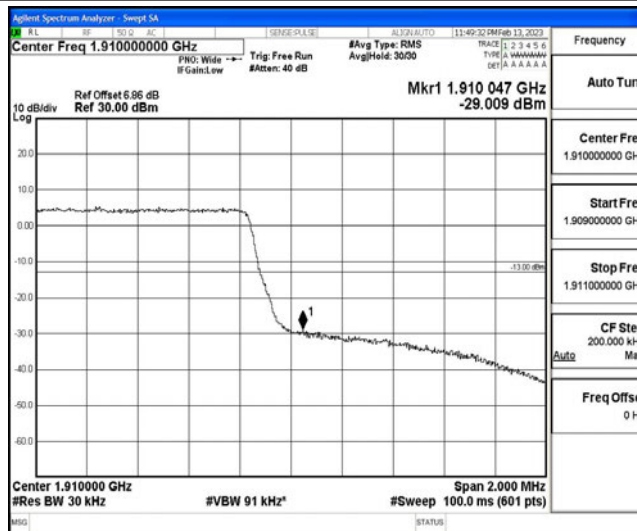

Band	Bandwidth	Modulation	Channel	RB Configuration	Result(dBm)	Verdict
Band2	1.4MHz	QPSK	18607	6RB#0	-16.86	PASS
Band2	1.4MHz	QPSK	19193	6RB#0	-29.01	PASS
Band2	1.4MHz	16QAM	18607	6RB#0	-15.91	PASS
Band2	1.4MHz	16QAM	19193	6RB#0	-26.39	PASS
Band2	3MHz	QPSK	18615	15RB#0	-15.96	PASS
Band2	3MHz	QPSK	19185	15RB#0	-24.41	PASS
Band2	3MHz	16QAM	18615	15RB#0	-15.08	PASS
Band2	3MHz	16QAM	19185	15RB#0	-23.60	PASS
Band2	5MHz	QPSK	18625	25RB#0	-29.04	PASS
Band2	5MHz	QPSK	19175	25RB#0	-30.30	PASS
Band2	5MHz	16QAM	18625	25RB#0	-15.92	PASS
Band2	5MHz	16QAM	19175	25RB#0	-31.89	PASS
Band2	10MHz	QPSK	18650	50RB#0	-14.60	PASS
Band2	10MHz	QPSK	19150	50RB#0	-22.41	PASS
Band2	10MHz	16QAM	18650	50RB#0	-14.57	PASS
Band2	10MHz	16QAM	19150	50RB#0	-21.75	PASS
Band2	15MHz	QPSK	18675	75RB#0	-13.39	PASS
Band2	15MHz	QPSK	19125	75RB#0	-19.72	PASS
Band2	15MHz	16QAM	18675	75RB#0	-13.48	PASS
Band2	15MHz	16QAM	19125	75RB#0	-19.44	PASS
Band2	20MHz	QPSK	18700	100RB#0	-13.29	PASS
Band2	20MHz	QPSK	19100	100RB#0	-19.89	PASS
Band2	20MHz	16QAM	18700	100RB#0	-13.37	PASS
Band2	20MHz	16QAM	19100	100RB#0	-19.34	PASS

Test Graphs

Band2-1.4MHz-QPSK-18607-6RB#0

Band2-1.4MHz-QPSK-19193-6RB#0

Band2-1.4MHz-16QAM-18607-6RB#0

Band2-1.4MHz-16QAM-19193-6RB#0

Band2-3MHz-QPSK-18615-15RB#0

Band2-3MHz-QPSK-19185-15RB#0

Band2-3MHz-16QAM-18615-15RB#0