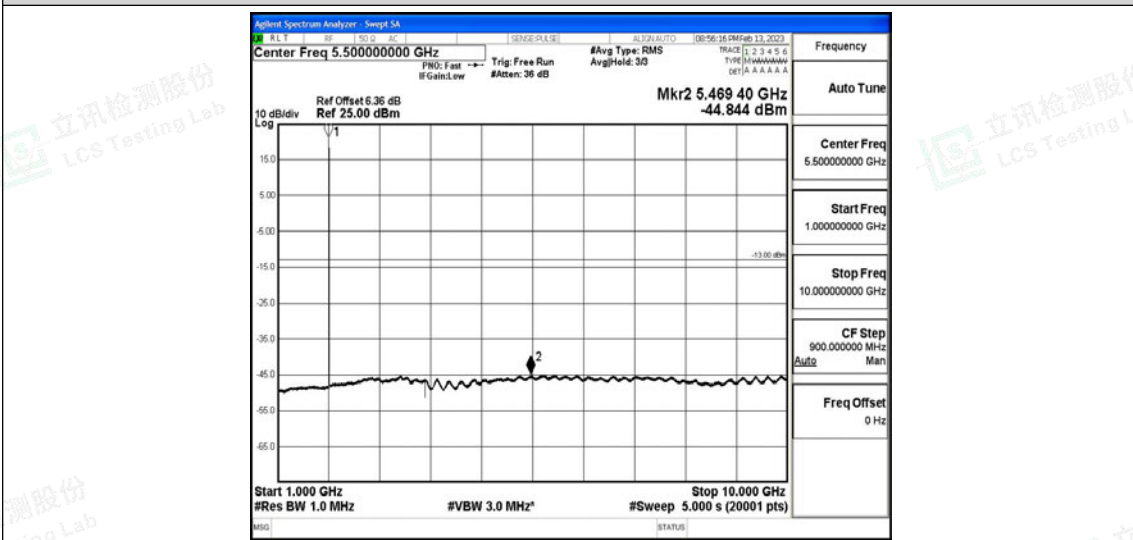

Band2-5MHz-QPSK-18900-1RB#0-Range5:10000~20000MHz

Band2-5MHz-QPSK-19175-1RB#0-Range1:0.009~0.15MHz

Band2-5MHz-QPSK-19175-1RB#0-Range2:0.15~30MHz

Band2-5MHz-QPSK-19175-1RB#0-Range3:30~1000MHz

Band2-5MHz-QPSK-19175-1RB#0-Range4:1000~10000MHz