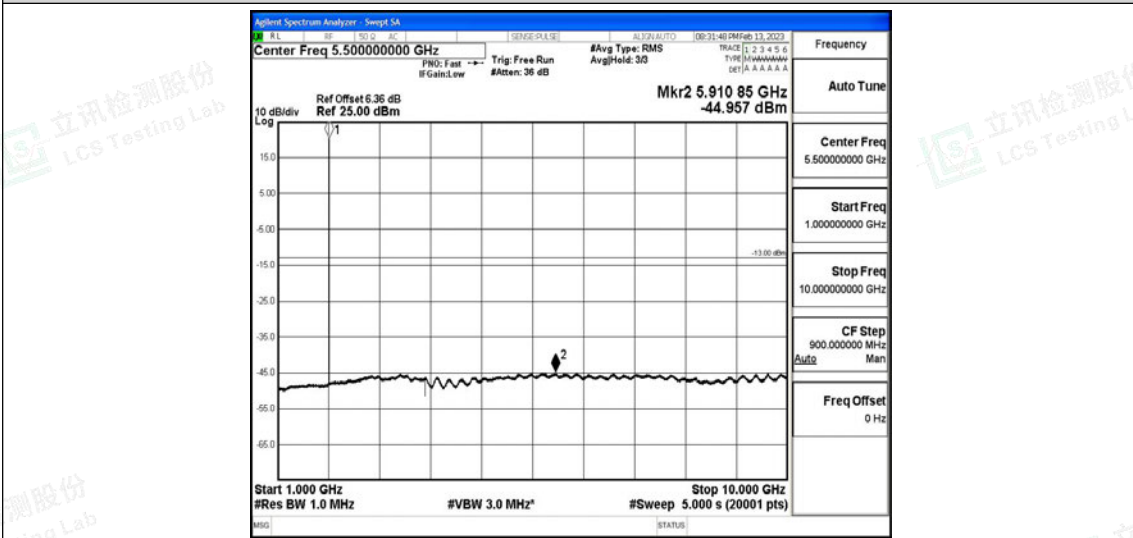

Band2-1.4MHz-16QAM-18900-1RB#0-Range5:10000~20000MHz

Band2-1.4MHz-16QAM-19193-1RB#0-Range1:0.009~0.15MHz

Band2-1.4MHz-16QAM-19193-1RB#0-Range2:0.15~30MHz

Band2-1.4MHz-16QAM-19193-1RB#0-Range3:30~1000MHz

Band2-1.4MHz-16QAM-19193-1RB#0-Range4:1000~10000MHz