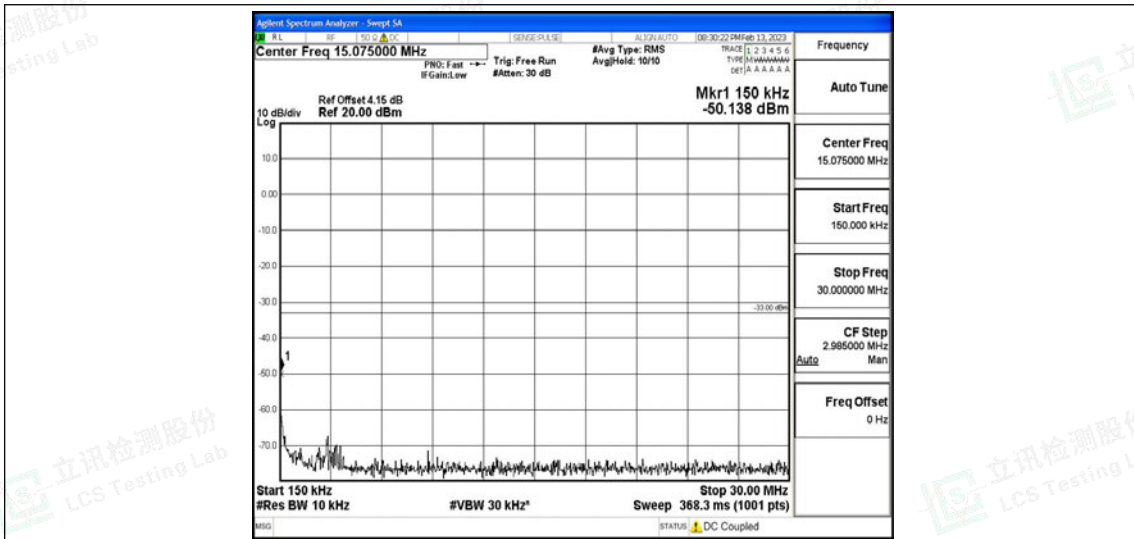

Band2-1.4MHz-QPSK-18900-1RB#0-Range5:10000~20000MHz

Band2-1.4MHz-QPSK-19193-1RB#0-Range1:0.009~0.15MHz

Band2-1.4MHz-QPSK-19193-1RB#0-Range2:0.15~30MHz

Band2-1.4MHz-QPSK-19193-1RB#0-Range3:30~1000MHz

Band2-1.4MHz-QPSK-19193-1RB#0-Range4:1000~10000MHz