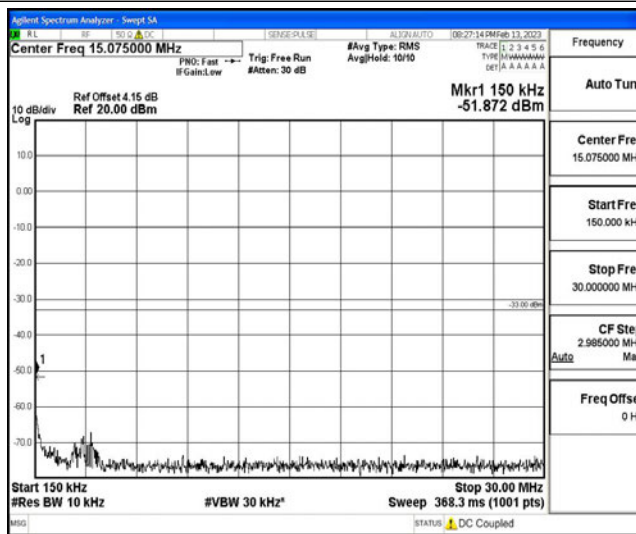

Band2-1.4MHz-QPSK-19193-1RB#0-Range5:10000~20000MHz

Band2-1.4MHz-16QAM-18607-1RB#0-Range1:0.009~0.15MHz

Band2-1.4MHz-16QAM-18607-1RB#0-Range2:0.15~30MHz

Band2-1.4MHz-16QAM-18607-1RB#0-Range3:30~1000MHz

Band2-1.4MHz-16QAM-18607-1RB#0-Range4:1000~10000MHz