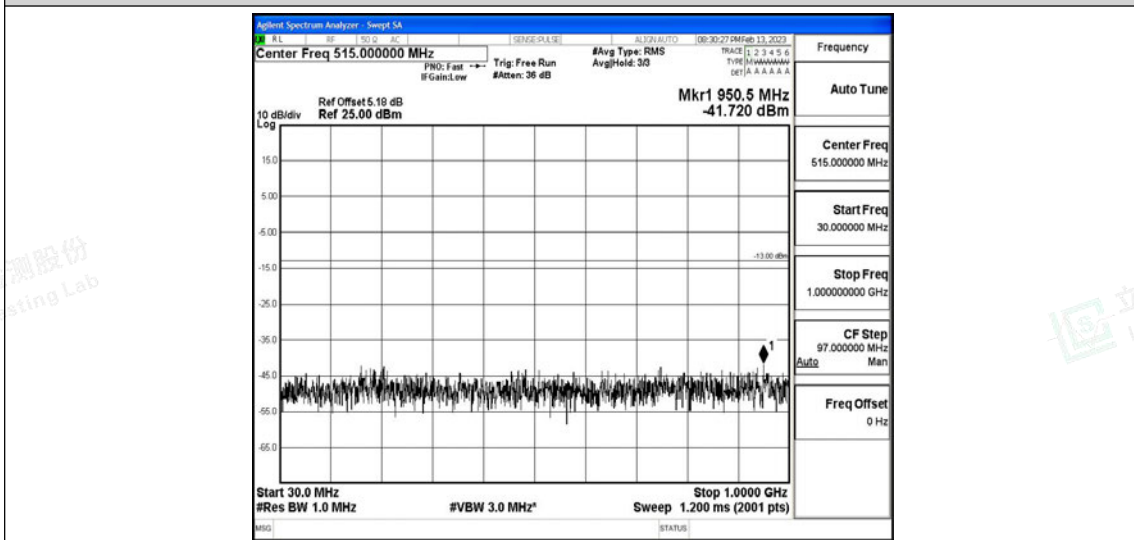

Band2-1.4MHz-QPSK-18900-1RB#0-Range5:10000~20000MHz

Band2-1.4MHz-QPSK-19193-1RB#0-Range1:0.009~0.15MHz

Band2-1.4MHz-QPSK-19193-1RB#0-Range2:0.15~30MHz

Band2-1.4MHz-QPSK-19193-1RB#0-Range3:30~1000MHz

Band2-1.4MHz-QPSK-19193-1RB#0-Range4:1000~10000MHz