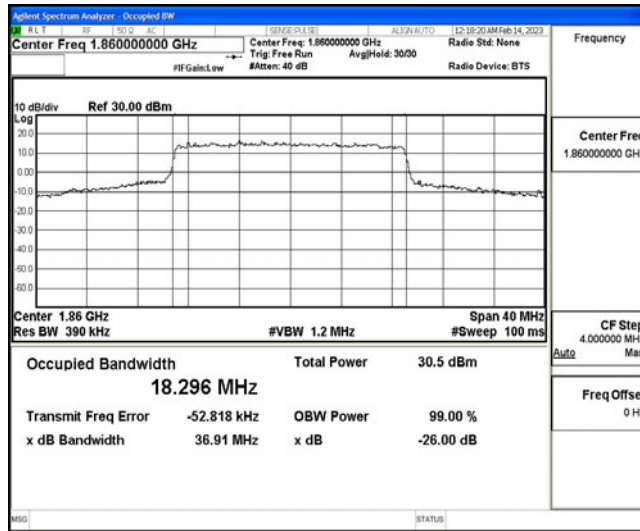

Band2-20MHz-QPSK-18700-100RB#0

Band2-20MHz-QPSK-18900-100RB#0

Band2-20MHz-QPSK-19100-100RB#0

Band2-20MHz-16QAM-18700-100RB#0

Band2-20MHz-16QAM-18900-100RB#0

Band2-20MHz-16QAM-19100-100RB#0

D.4 Band Edge

Test Result