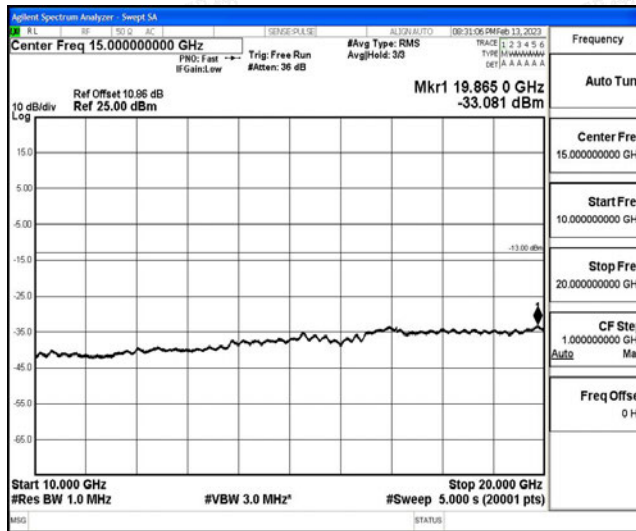

Band2-1.4MHz-QPSK-19193-1RB#0-Range5:10000~20000MHz