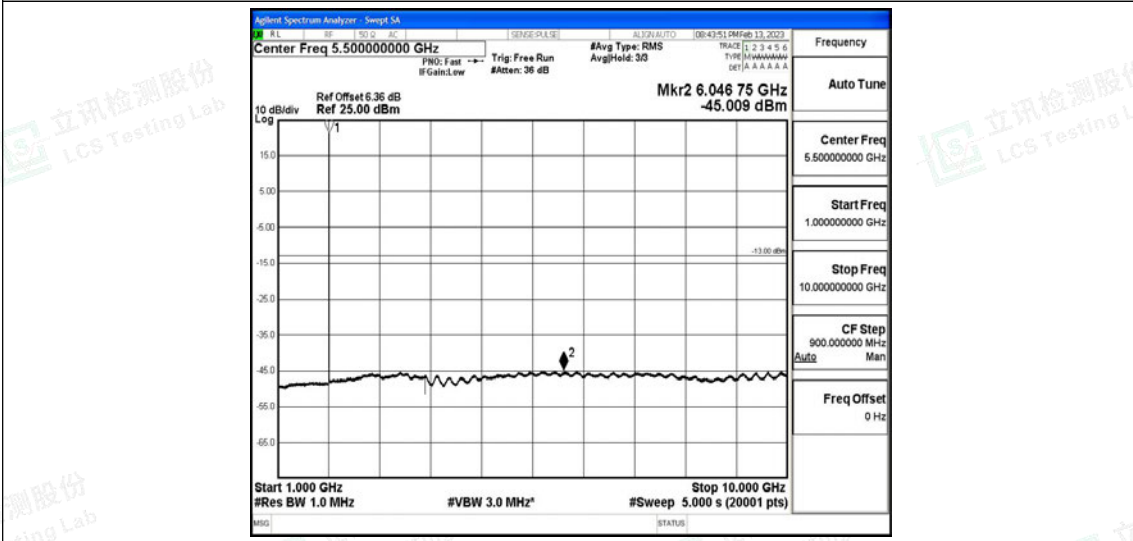

Band2-3MHz-QPSK-18900-1RB#0-Range5:10000~20000MHz

Band2-3MHz-QPSK-19185-1RB#0-Range1:0.009~0.15MHz

Band2-3MHz-QPSK-19185-1RB#0-Range2:0.15~30MHz

Band2-3MHz-QPSK-19185-1RB#0-Range3:30~1000MHz

Band2-3MHz-QPSK-19185-1RB#0-Range4:1000~10000MHz