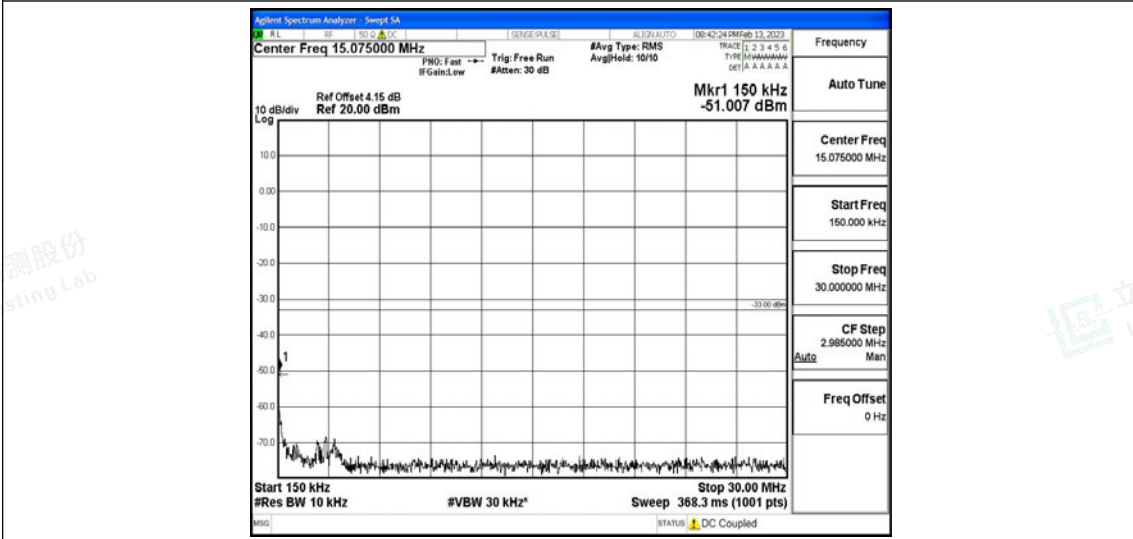

Band2-3MHz-16QAM-18615-1RB#0-Range5:10000~20000MHz

Band2-3MHz-16QAM-18900-1RB#0-Range1:0.009~0.15MHz

Band2-3MHz-16QAM-18900-1RB#0-Range2:0.15~30MHz

Band2-3MHz-16QAM-18900-1RB#0-Range3:30~1000MHz

Band2-3MHz-16QAM-18900-1RB#0-Range4:1000~10000MHz