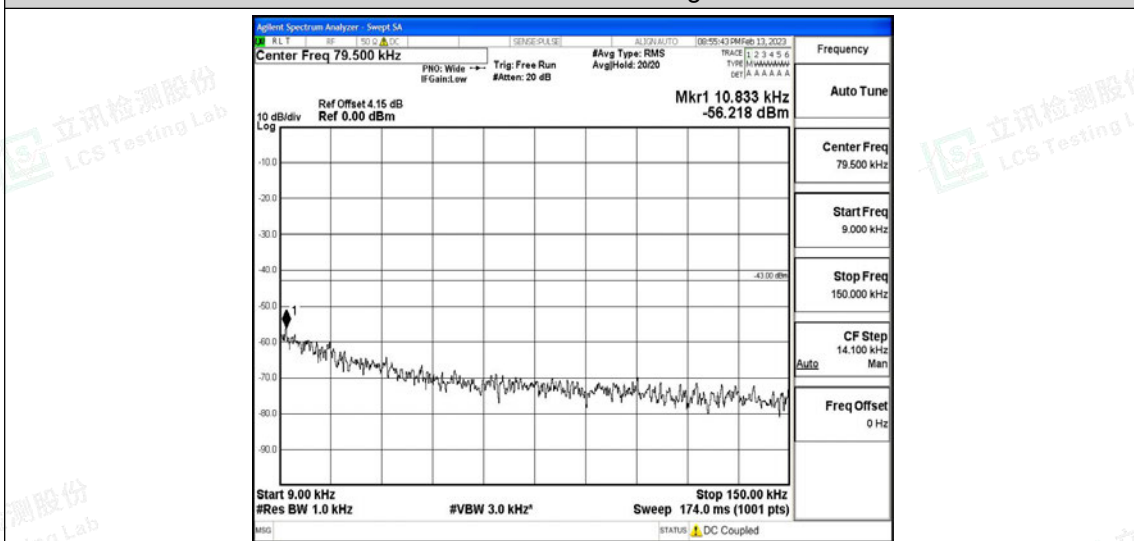

Band2-5MHz-QPSK-19175-1RB#0-Range1:0.009~0.15MHz