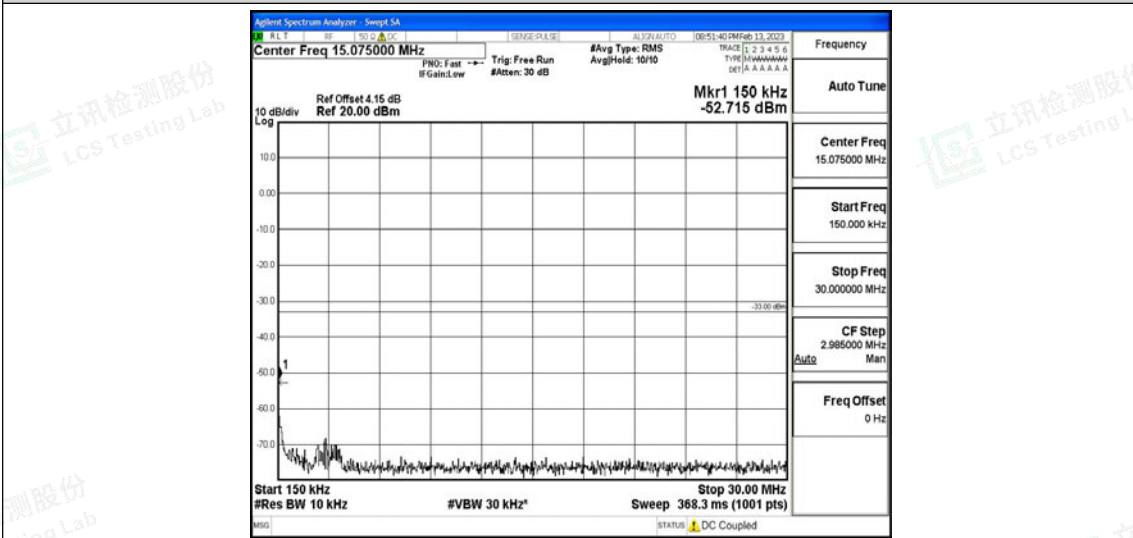

Band2-3MHz-16QAM-19185-1RB#0-Range5:10000~20000MHz

Band2-5MHz-QPSK-18625-1RB#0-Range1:0.009~0.15MHz

Band2-5MHz-QPSK-18625-1RB#0-Range2:0.15~30MHz

Band2-5MHz-QPSK-18625-1RB#0-Range3:30~1000MHz

Band2-5MHz-QPSK-18625-1RB#0-Range4:1000~10000MHz