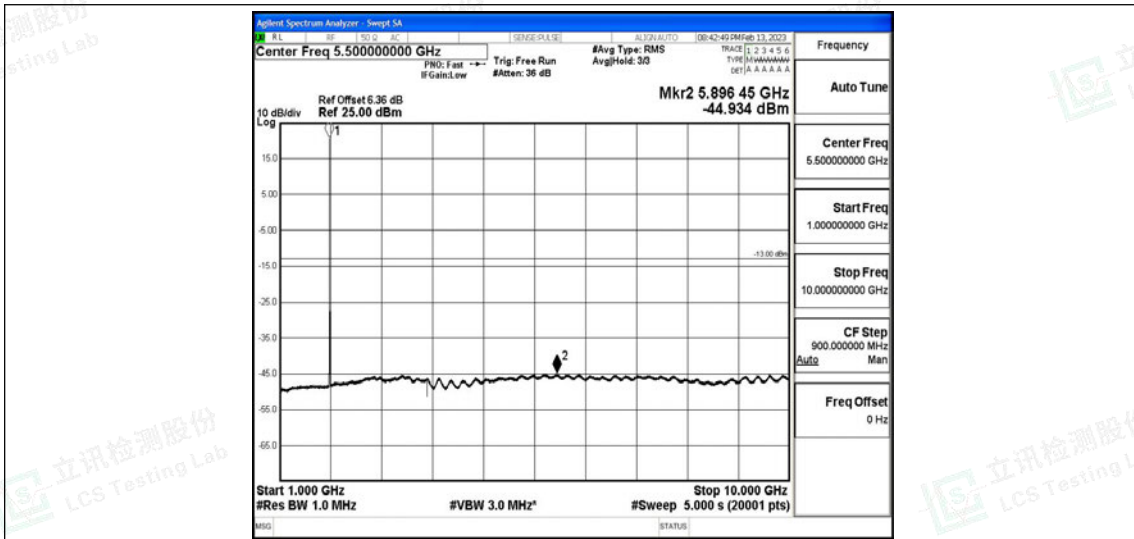

Band2-3MHz-16QAM-18615-1RB#0-Range5:10000~20000MHz

Band2-3MHz-16QAM-18900-1RB#0-Range1:0.009~0.15MHz

Band2-3MHz-16QAM-18900-1RB#0-Range2:0.15~30MHz

Band2-3MHz-16QAM-18900-1RB#0-Range3:30~1000MHz

Band2-3MHz-16QAM-18900-1RB#0-Range4:1000~10000MHz