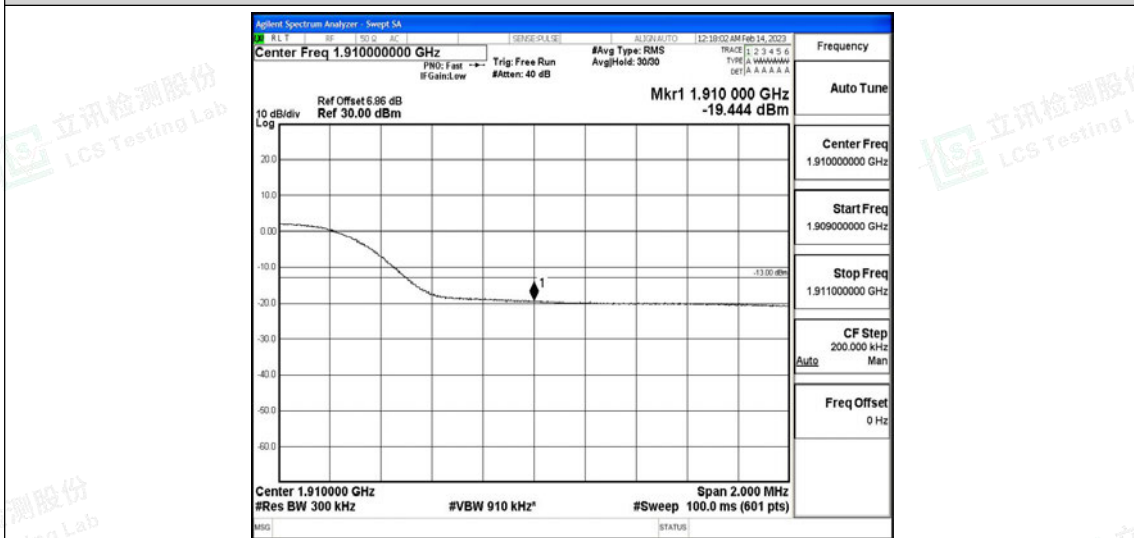

Band2-10MHz-16QAM-18650-50RB#0

Band2-10MHz-16QAM-19150-50RB#0

Band2-15MHz-QPSK-18675-75RB#0

Band2-15MHz-QPSK-19125-75RB#0

Band2-15MHz-16QAM-18675-75RB#0

Band2-15MHz-16QAM-19125-75RB#0

Band2-20MHz-QPSK-18700-100RB#0