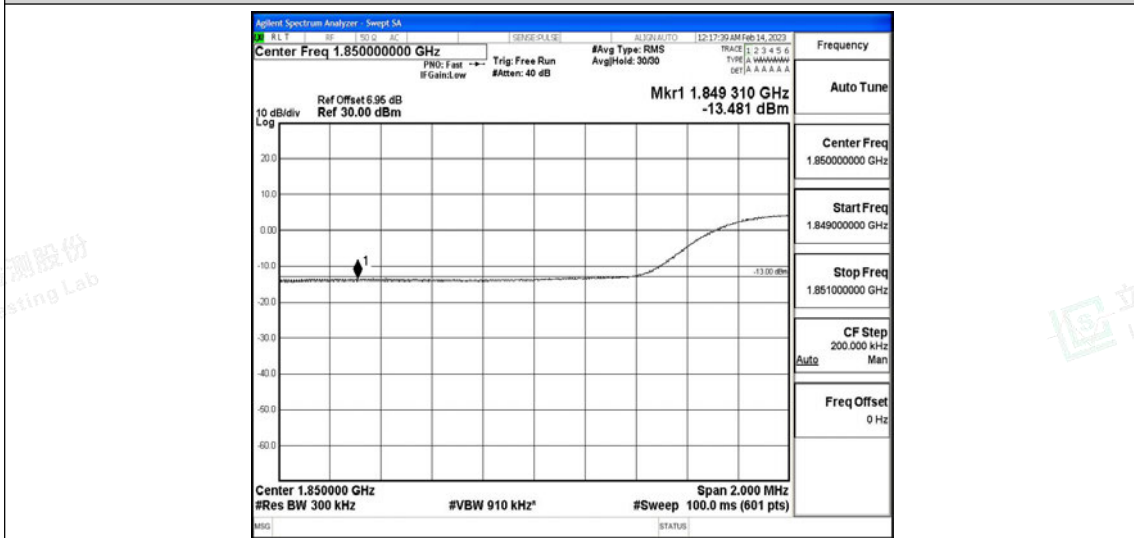

Band2-10MHz-16QAM-18650-50RB#0

Band2-10MHz-16QAM-19150-50RB#0

Band2-15MHz-QPSK-18675-75RB#0

Band2-15MHz-QPSK-19125-75RB#0

Band2-15MHz-16QAM-18675-75RB#0

Band2-15MHz-16QAM-19125-75RB#0

Band2-20MHz-QPSK-18700-100RB#0