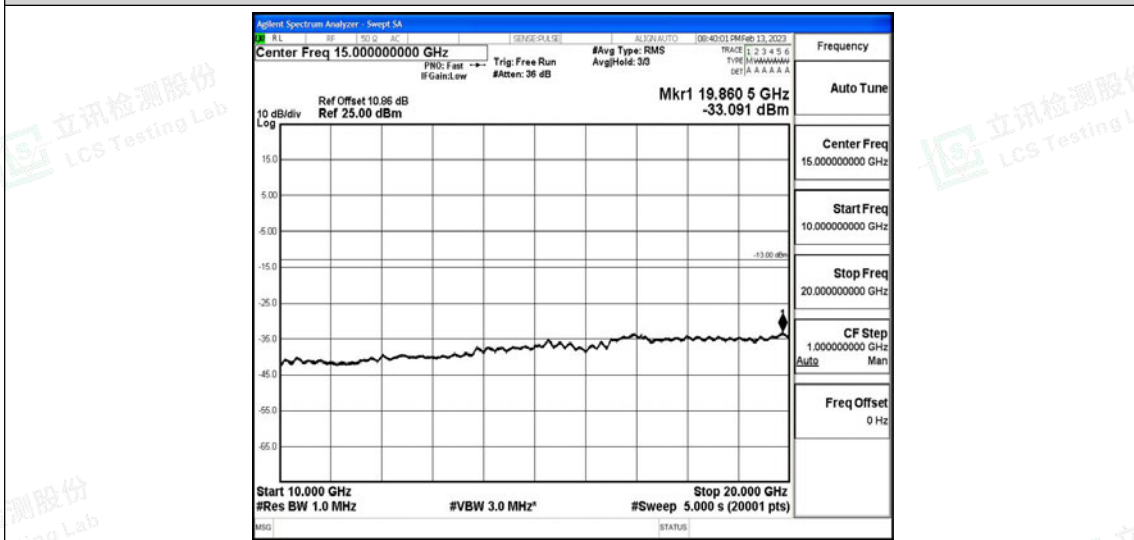

Band2-3MHz-QPSK-18615-1RB#0-Range5:10000~20000MHz