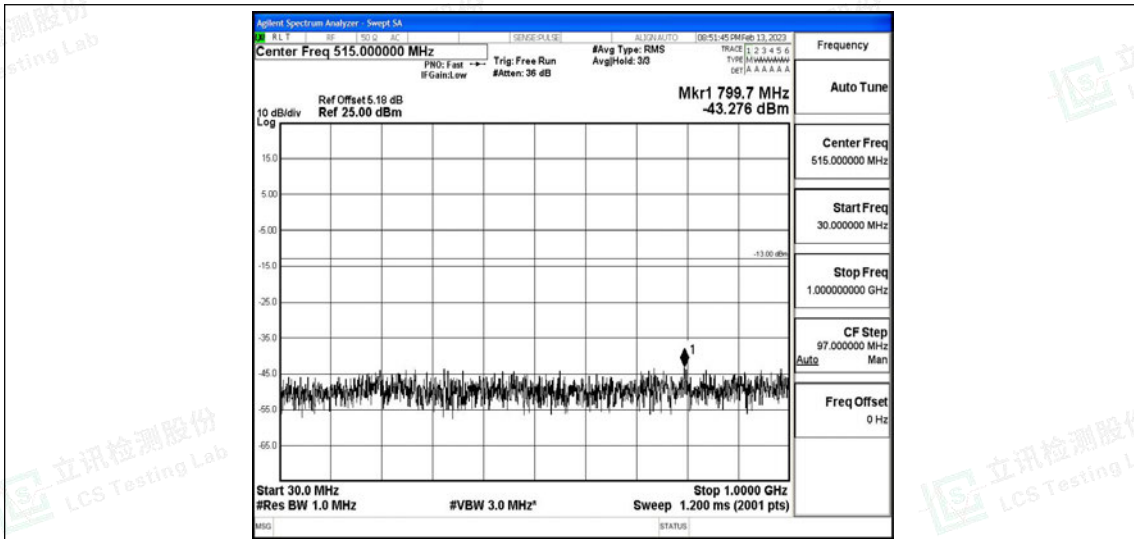

Band2-3MHz-16QAM-19185-1RB#0-Range5:10000~20000MHz

Band2-5MHz-QPSK-18625-1RB#0-Range1:0.009~0.15MHz

Band2-5MHz-QPSK-18625-1RB#0-Range2:0.15~30MHz

Band2-5MHz-QPSK-18625-1RB#0-Range3:30~1000MHz

Band2-5MHz-QPSK-18625-1RB#0-Range4:1000~10000MHz