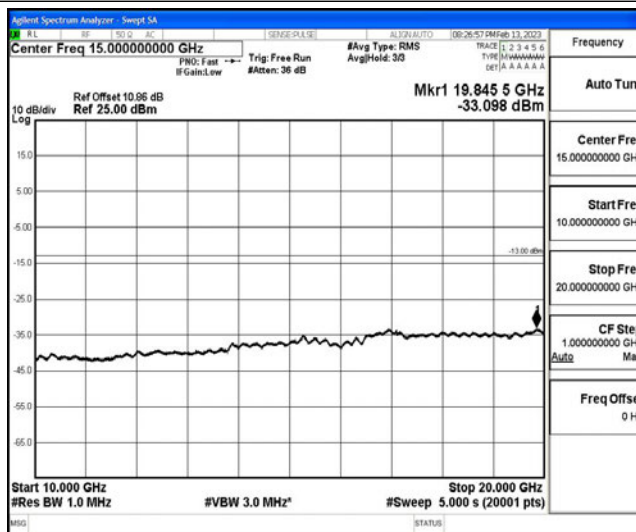

Band2-1.4MHz-QPSK-18607-1RB#0-Range5:10000~20000MHz