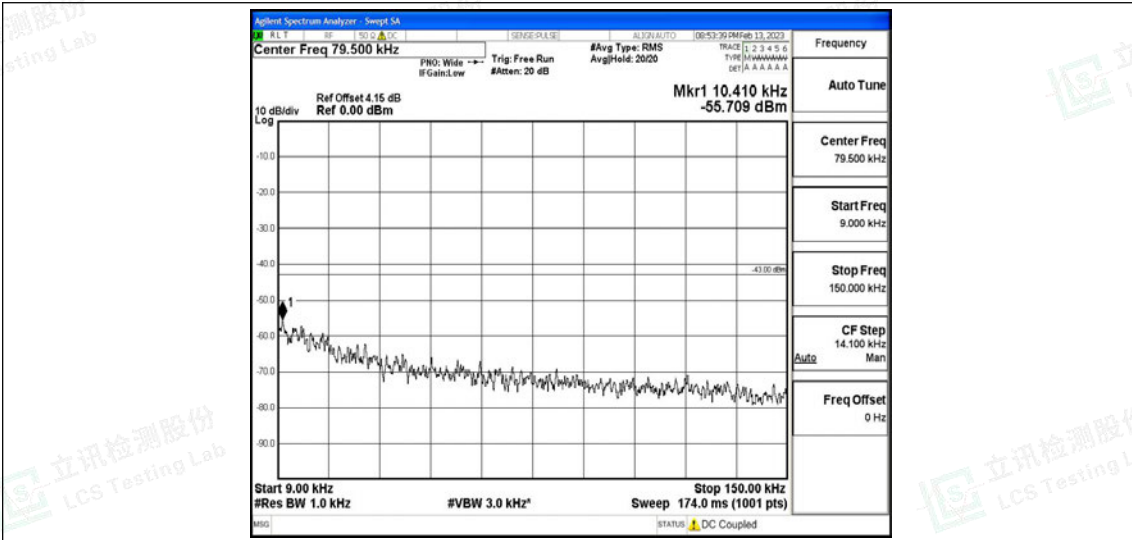

Band2-5MHz-QPSK-18900-1RB#0-Range1:0.009~0.15MHz