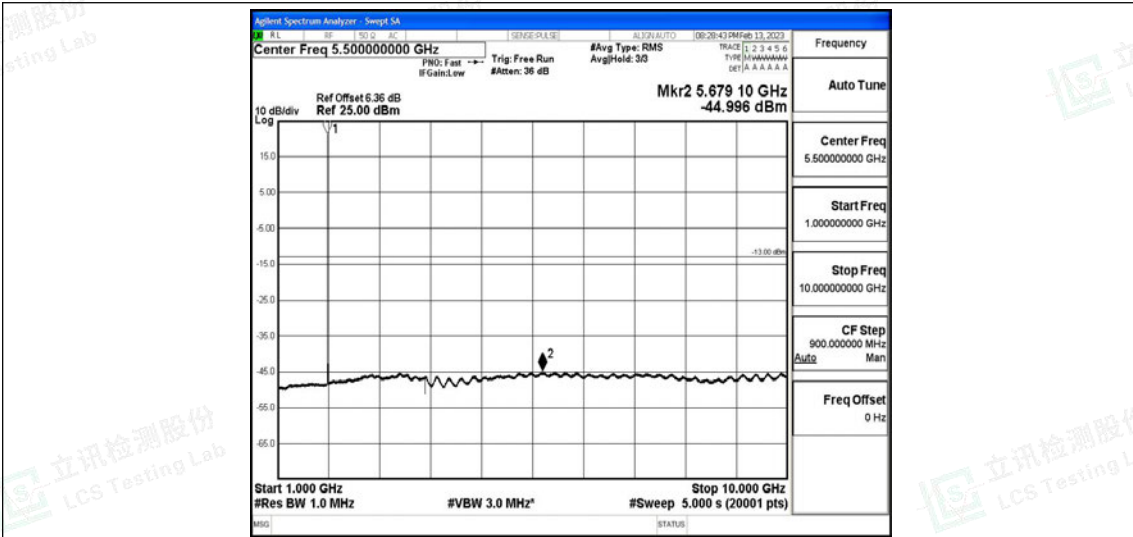

Band2-1.4MHz-QPSK-18607-1RB#0-Range5:10000~20000MHz

Band2-1.4MHz-QPSK-18900-1RB#0-Range1:0.009~0.15MHz

Band2-1.4MHz-QPSK-18900-1RB#0-Range2:0.15~30MHz

Band2-1.4MHz-QPSK-18900-1RB#0-Range3:30~1000MHz

Band2-1.4MHz-QPSK-18900-1RB#0-Range4:1000~10000MHz