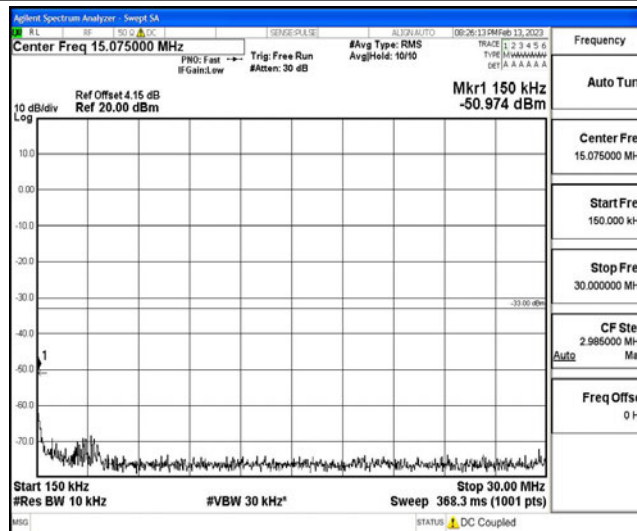

Band2-1.4MHz-QPSK-18607-1RB#0-Range2:0.15~30MHz