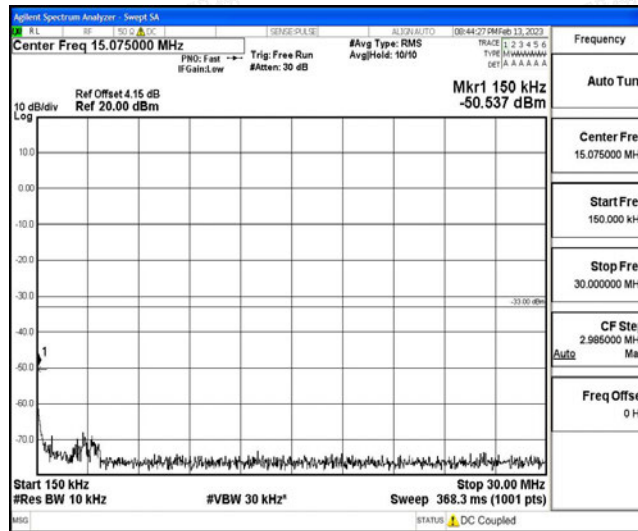

Band2-3MHz-16QAM-18900-1RB#0-Range5:10000~20000MHz

Band2-3MHz-16QAM-19185-1RB#0-Range1:0.009~0.15MHz

Band2-3MHz-16QAM-19185-1RB#0-Range2:0.15~30MHz

Band2-3MHz-16QAM-19185-1RB#0-Range3:30~1000MHz

Band2-3MHz-16QAM-19185-1RB#0-Range4:1000~10000MHz