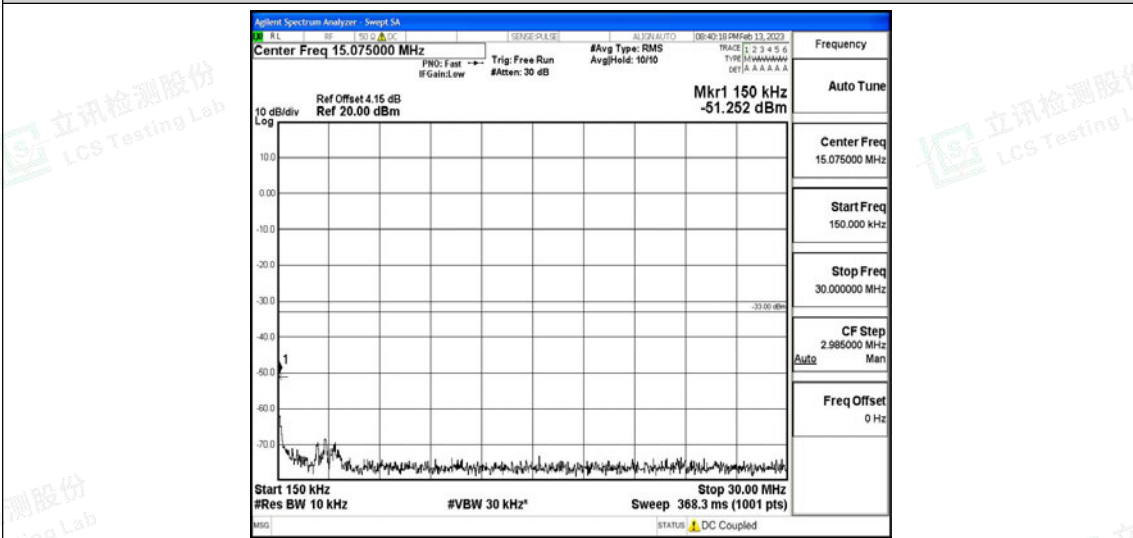

Band2-3MHz-QPSK-19185-1RB#0-Range5:10000~20000MHz

Band2-3MHz-16QAM-18615-1RB#0-Range1:0.009~0.15MHz

Band2-3MHz-16QAM-18615-1RB#0-Range2:0.15~30MHz

Band2-3MHz-16QAM-18615-1RB#0-Range3:30~1000MHz

Band2-3MHz-16QAM-18615-1RB#0-Range4:1000~10000MHz