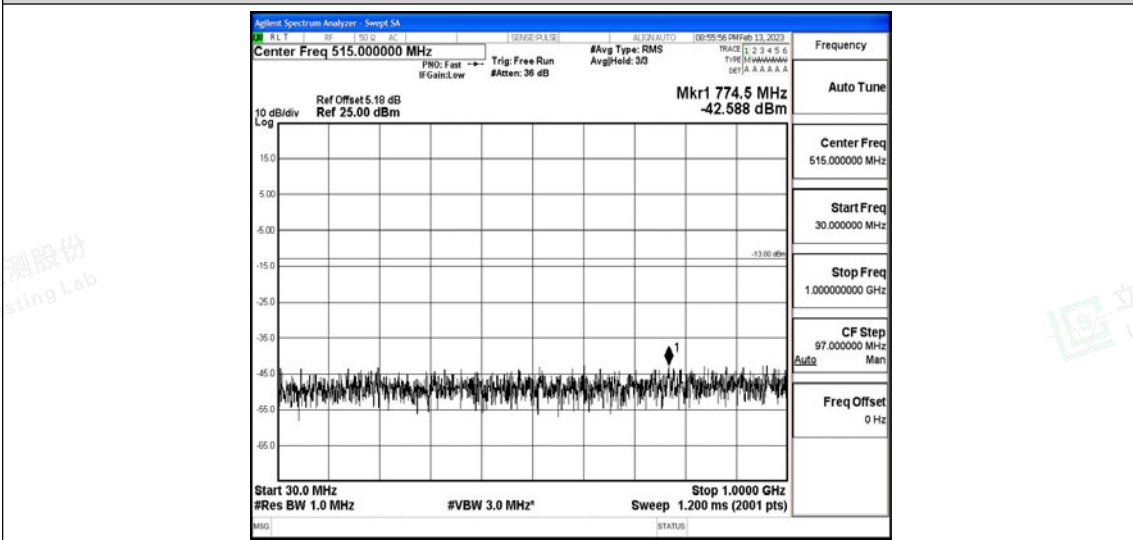

Band2-5MHz-QPSK-18900-1RB#0-Range5:10000~20000MHz

Band2-5MHz-QPSK-19175-1RB#0-Range1:0.009~0.15MHz

Band2-5MHz-QPSK-19175-1RB#0-Range2:0.15~30MHz

Band2-5MHz-QPSK-19175-1RB#0-Range3:30~1000MHz

Band2-5MHz-QPSK-19175-1RB#0-Range4:1000~10000MHz