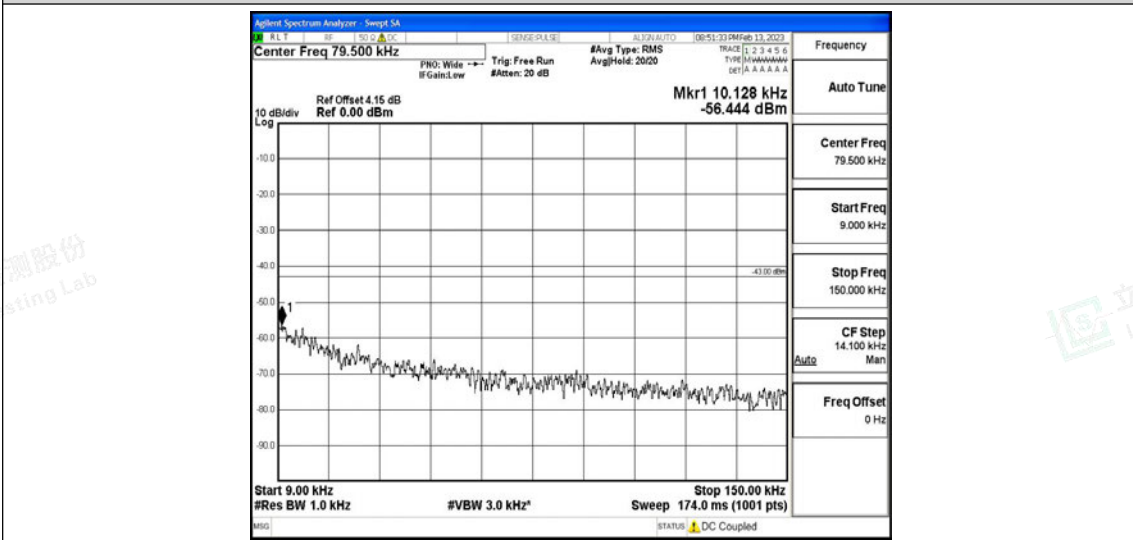

Band2-5MHz-QPSK-18625-1RB#0-Range1:0.009~0.15MHz