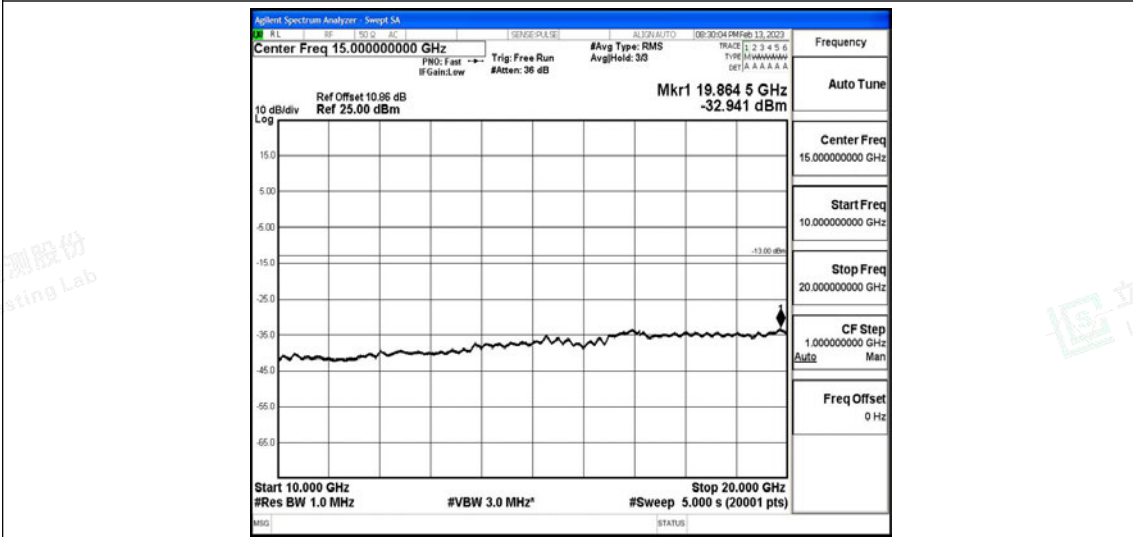

Band2-1.4MHz-16QAM-18900-1RB#0-Range5:10000~20000MHz