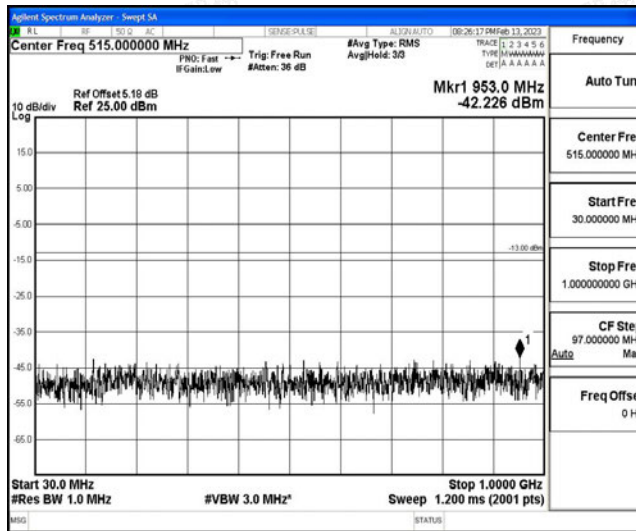

Test Graphs

Band2-1.4MHz-QPSK-18607-1RB#0-Range1:0.009~0.15MHz

Band2-1.4MHz-QPSK-18607-1RB#0-Range2:0.15~30MHz

Band2-1.4MHz-QPSK-18607-1RB#0-Range3:30~1000MHz

Band2-1.4MHz-QPSK-18607-1RB#0-Range4:1000~10000MHz