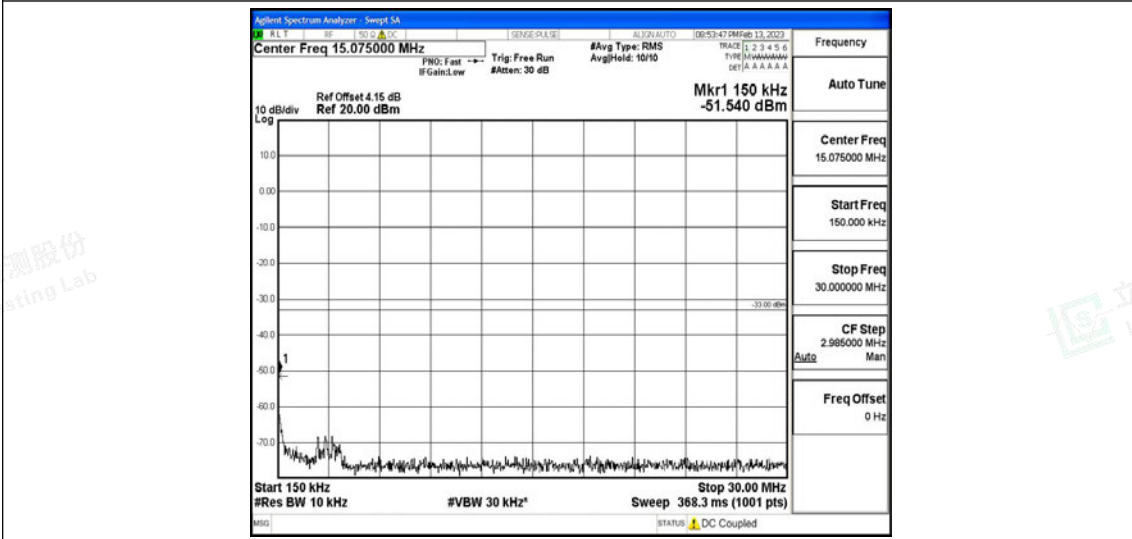

Band2-5MHz-QPSK-18625-1RB#0-Range5:10000~20000MHz

Band2-5MHz-QPSK-18900-1RB#0-Range1:0.009~0.15MHz

Band2-5MHz-QPSK-18900-1RB#0-Range2:0.15~30MHz

Band2-5MHz-QPSK-18900-1RB#0-Range3:30~1000MHz

Band2-5MHz-QPSK-18900-1RB#0-Range4:1000~10000MHz