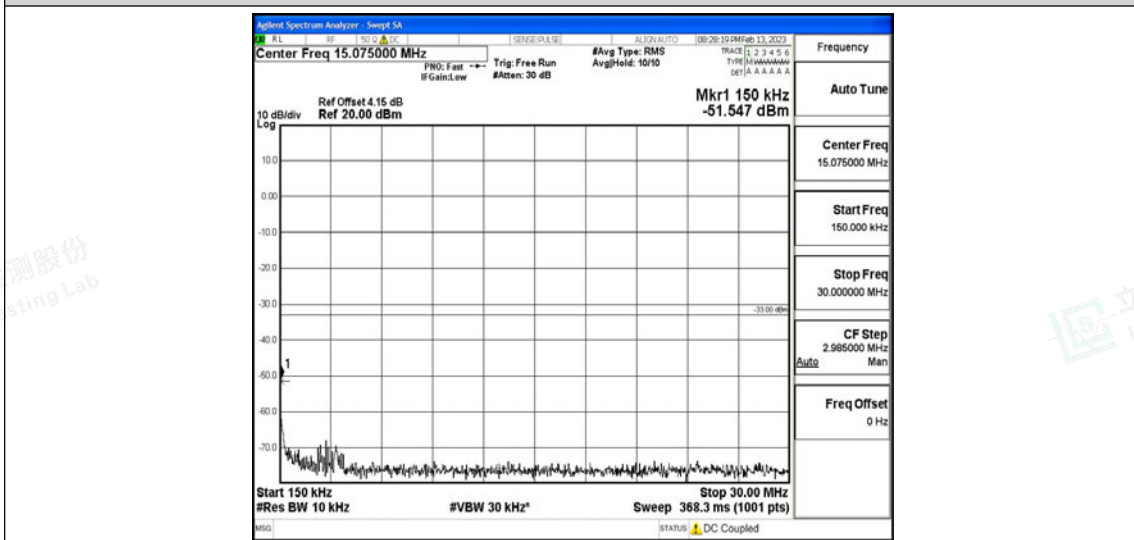

Band2-1.4MHz-QPSK-18607-1RB#0-Range5:10000~20000MHz

Band2-1.4MHz-QPSK-18900-1RB#0-Range1:0.009~0.15MHz

Band2-1.4MHz-QPSK-18900-1RB#0-Range2:0.15~30MHz

Band2-1.4MHz-QPSK-18900-1RB#0-Range3:30~1000MHz

Band2-1.4MHz-QPSK-18900-1RB#0-Range4:1000~10000MHz