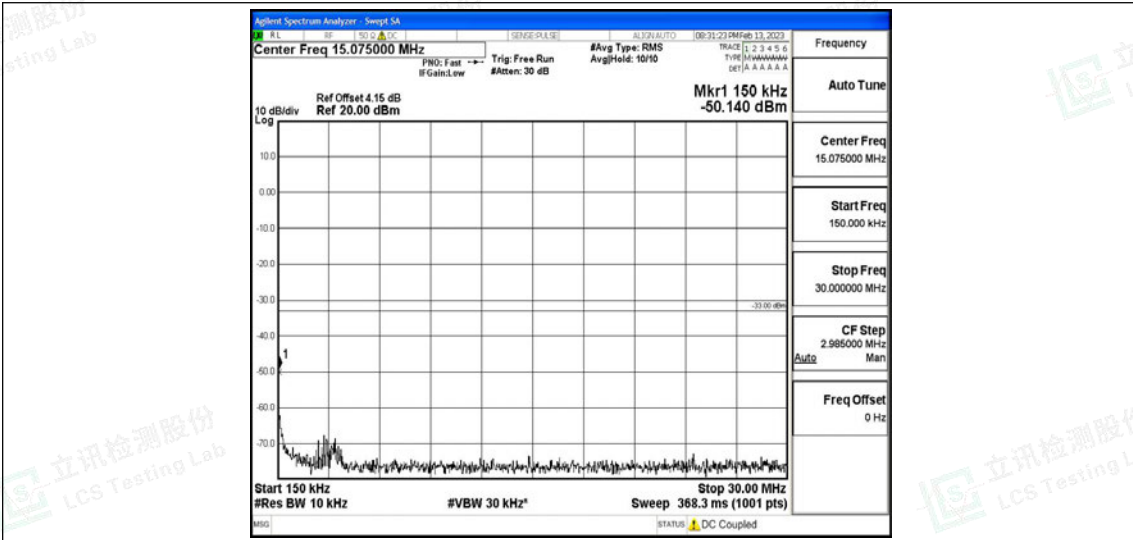

Band2-1.4MHz-16QAM-18900-1RB#0-Range5:10000~20000MHz

Band2-1.4MHz-16QAM-19193-1RB#0-Range1:0.009~0.15MHz

Band2-1.4MHz-16QAM-19193-1RB#0-Range2:0.15~30MHz

Band2-1.4MHz-16QAM-19193-1RB#0-Range3:30~1000MHz

Band2-1.4MHz-16QAM-19193-1RB#0-Range4:1000~10000MHz