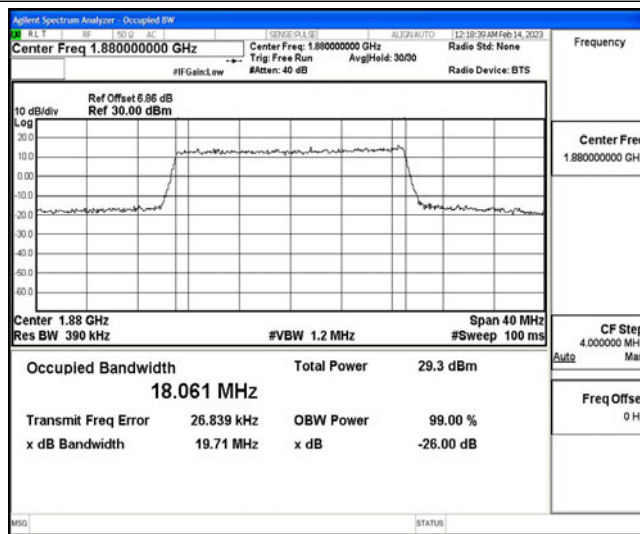

Band2-20MHz-QPSK-18700-100RB#0

Band2-20MHz-QPSK-18900-100RB#0

Band2-20MHz-QPSK-19100-100RB#0

Band2-20MHz-16QAM-18700-100RB#0

Band2-20MHz-16QAM-18900-100RB#0

Band2-20MHz-16QAM-19100-100RB#0

D.4 Band Edge

Test Result