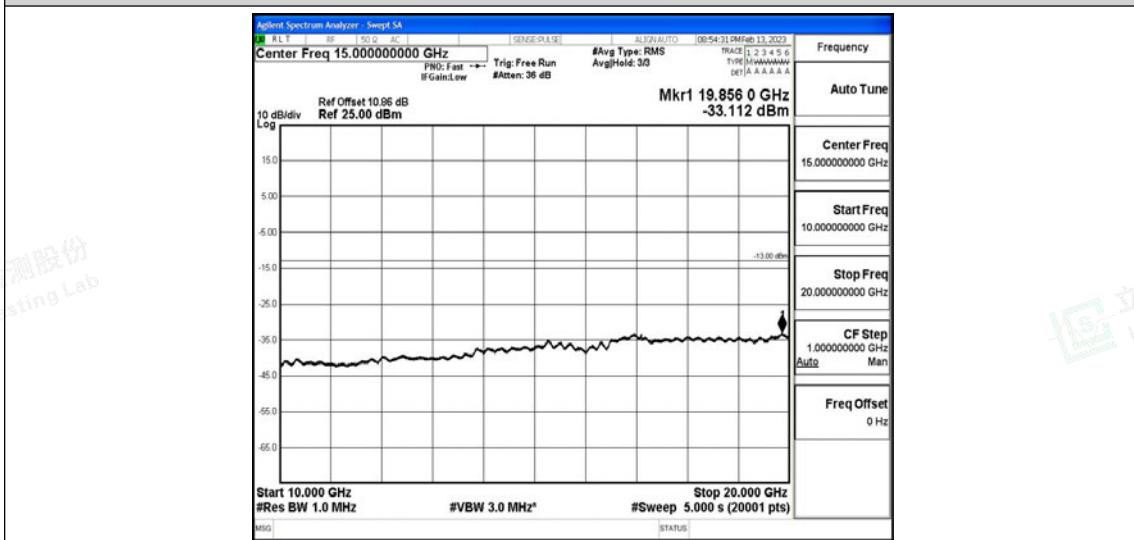

Band2-5MHz-QPSK-18900-1RB#0-Range5:10000~20000MHz