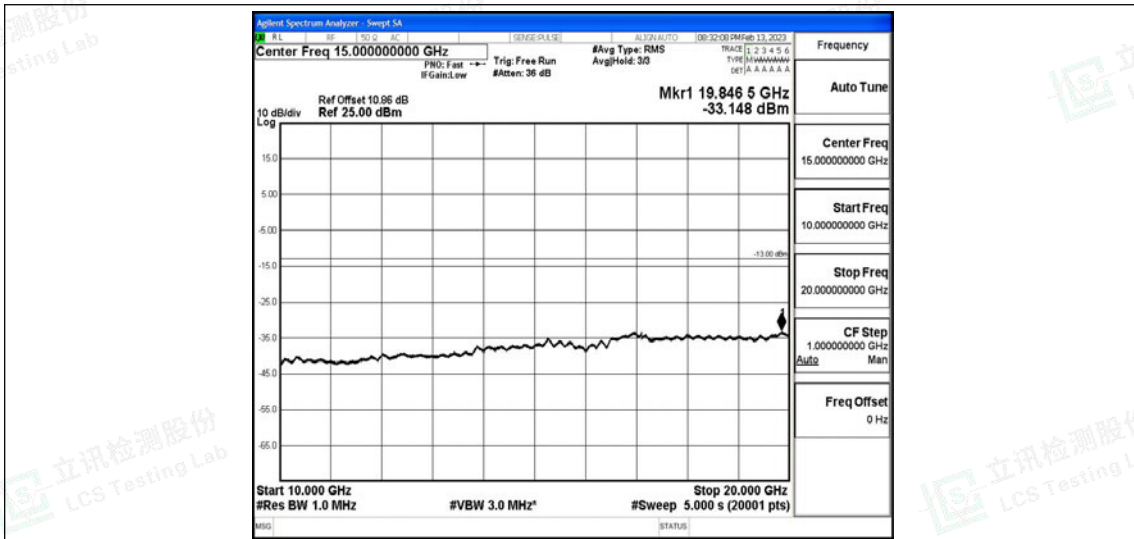

Band2-1.4MHz-16QAM-19193-1RB#0-Range5:10000~20000MHz