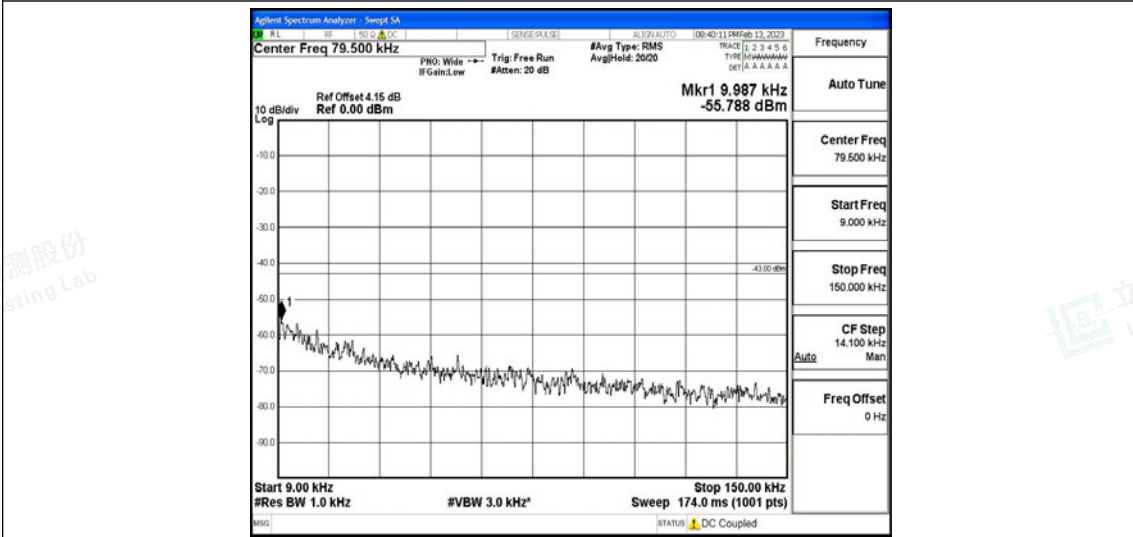

Band2-3MHz-16QAM-18615-1RB#0-Range1:0.009~0.15MHz