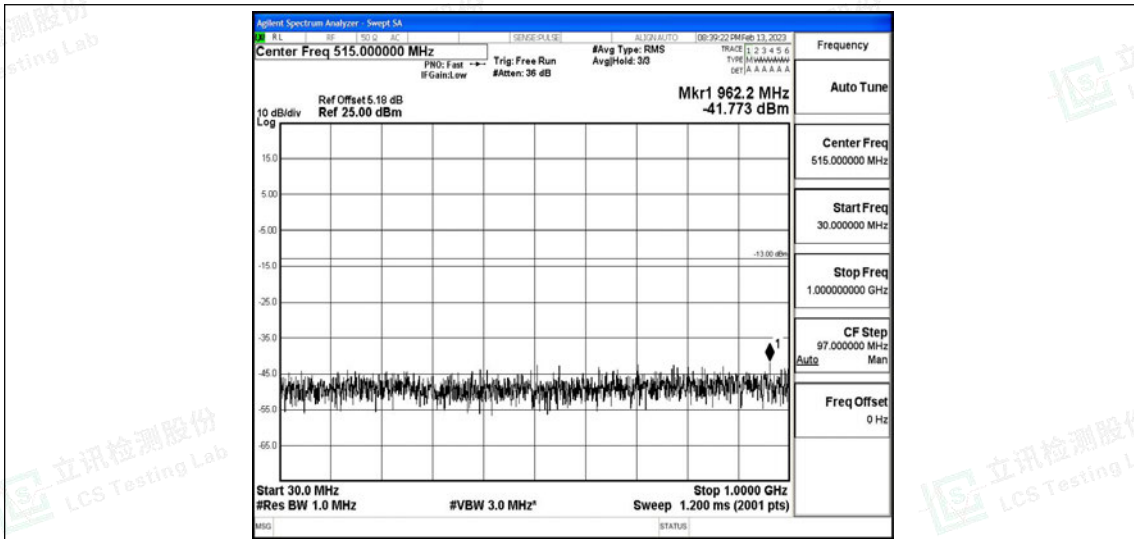

Band2-1.4MHz-16QAM-19193-1RB#0-Range5:10000~20000MHz

Band2-3MHz-QPSK-18615-1RB#0-Range1:0.009~0.15MHz

Band2-3MHz-QPSK-18615-1RB#0-Range2:0.15~30MHz

Band2-3MHz-QPSK-18615-1RB#0-Range3:30~1000MHz

Band2-3MHz-QPSK-18615-1RB#0-Range4:1000~10000MHz