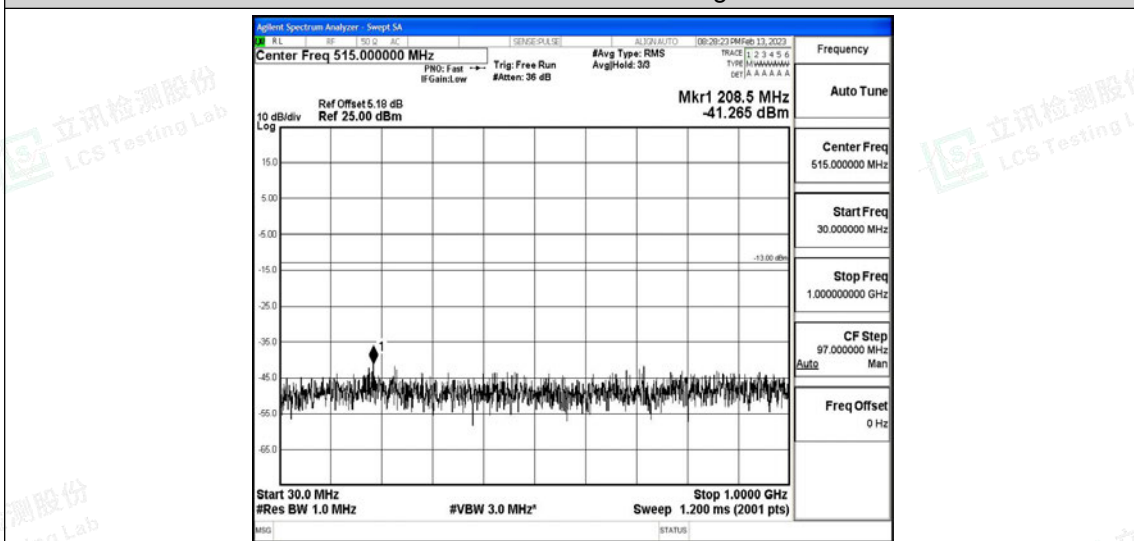

Band2-1.4MHz-QPSK-18607-1RB#0-Range5:10000~20000MHz

Band2-1.4MHz-QPSK-18900-1RB#0-Range1:0.009~0.15MHz

Band2-1.4MHz-QPSK-18900-1RB#0-Range2:0.15~30MHz

Band2-1.4MHz-QPSK-18900-1RB#0-Range3:30~1000MHz

Band2-1.4MHz-QPSK-18900-1RB#0-Range4:1000~10000MHz