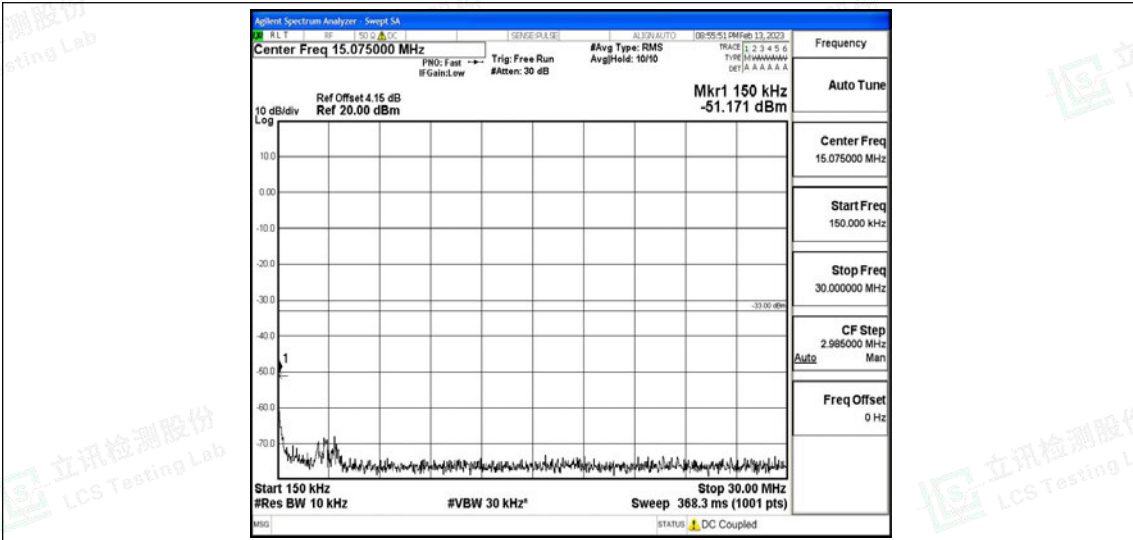

Band2-5MHz-QPSK-18900-1RB#0-Range5:10000~20000MHz

Band2-5MHz-QPSK-19175-1RB#0-Range1:0.009~0.15MHz

Band2-5MHz-QPSK-19175-1RB#0-Range2:0.15~30MHz

Band2-5MHz-QPSK-19175-1RB#0-Range3:30~1000MHz

Band2-5MHz-QPSK-19175-1RB#0-Range4:1000~10000MHz