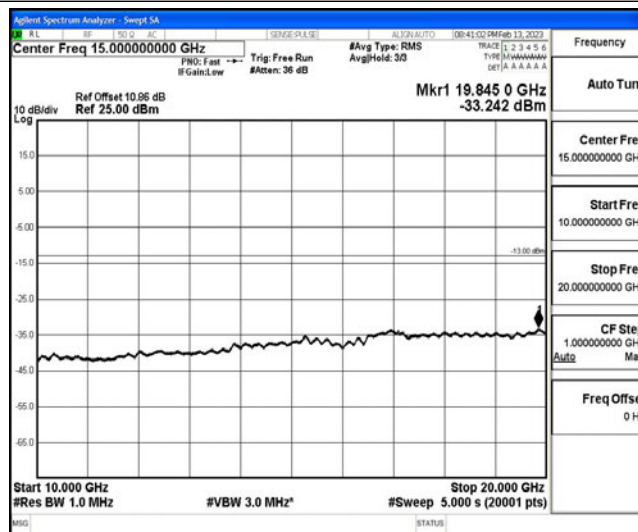

Band2-3MHz-16QAM-18615-1RB#0-Range5:10000~20000MHz