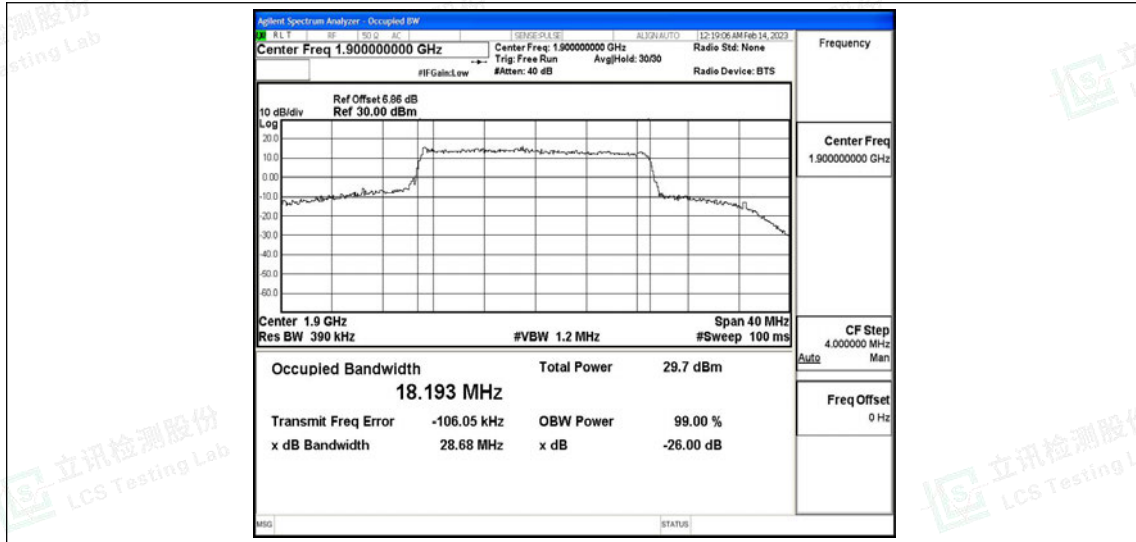

Band2-20MHz-QPSK-18700-100RB#0

Band2-20MHz-QPSK-18900-100RB#0

Band2-20MHz-QPSK-19100-100RB#0

Band2-20MHz-16QAM-18700-100RB#0

Band2-20MHz-16QAM-18900-100RB#0

Band2-20MHz-16QAM-19100-100RB#0

D.4 Band Edge

Test Result