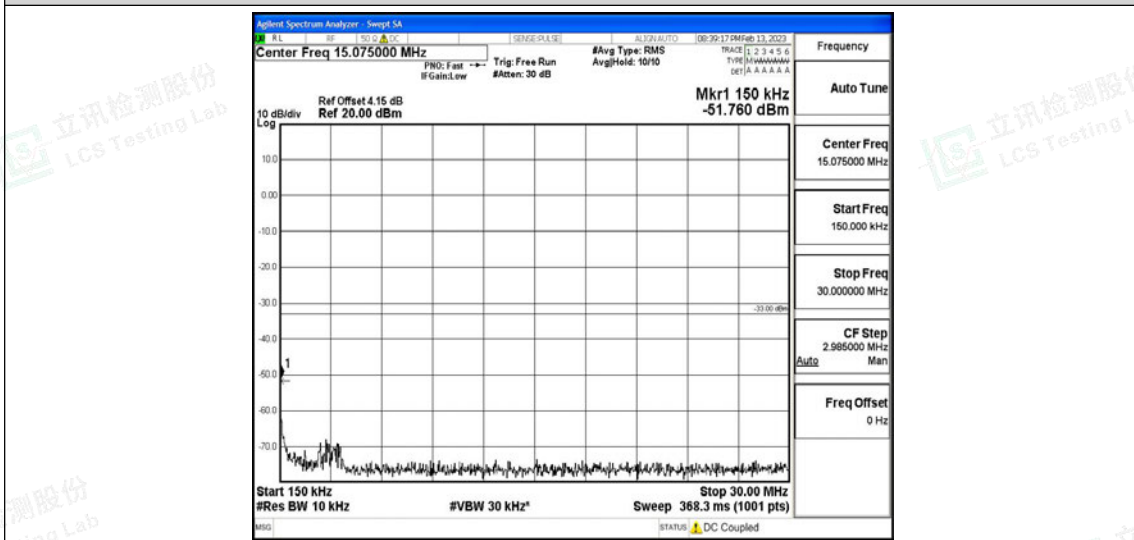

Band2-1.4MHz-16QAM-19193-1RB#0-Range5:10000~20000MHz

Band2-3MHz-QPSK-18615-1RB#0-Range1:0.009~0.15MHz

Band2-3MHz-QPSK-18615-1RB#0-Range2:0.15~30MHz

Band2-3MHz-QPSK-18615-1RB#0-Range3:30~1000MHz

Band2-3MHz-QPSK-18615-1RB#0-Range4:1000~10000MHz