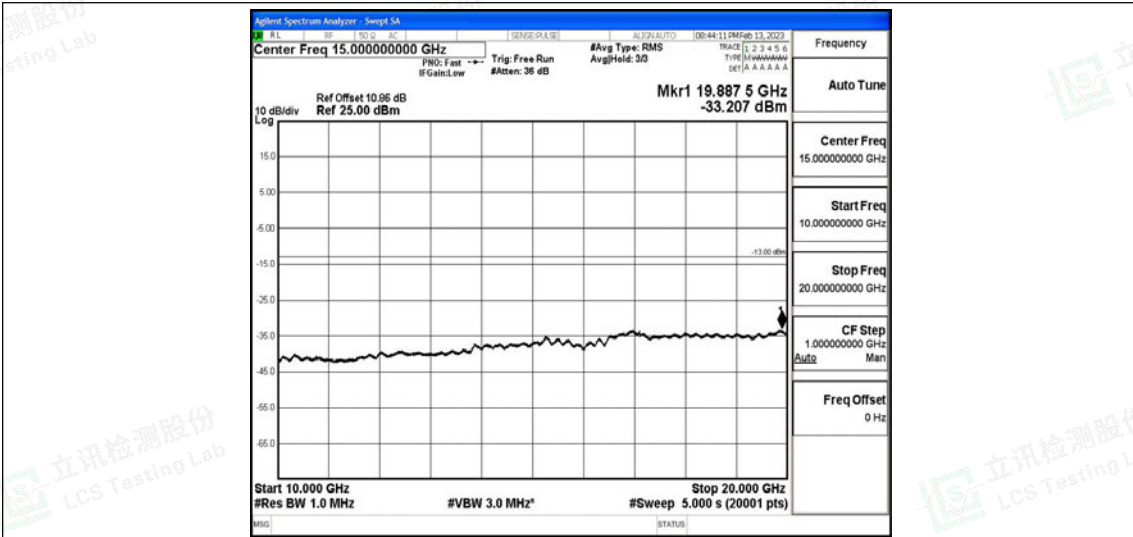

Band2-3MHz-QPSK-19185-1RB#0-Range5:10000~20000MHz