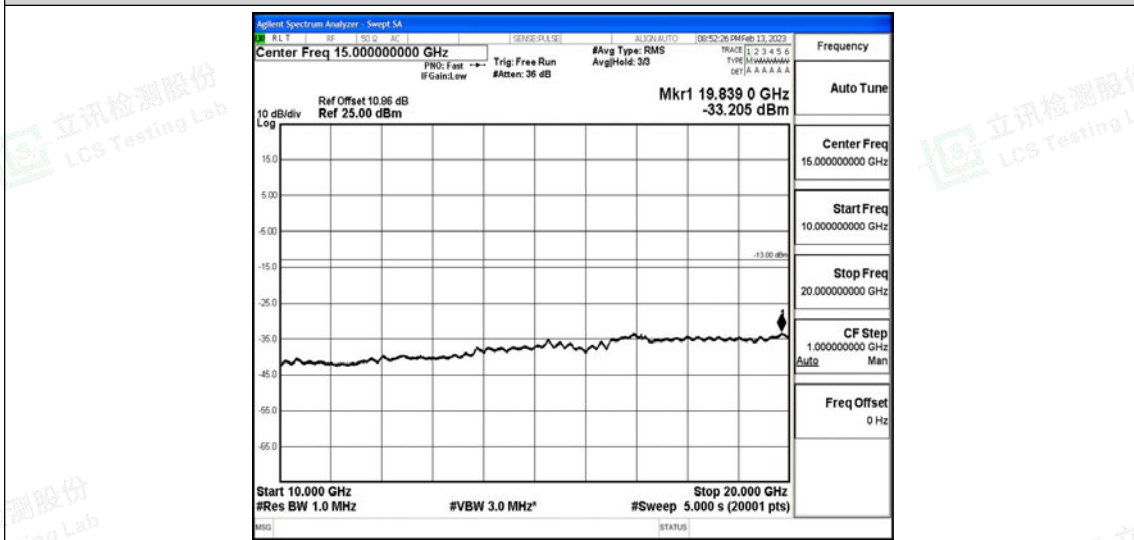

Band2-5MHz-QPSK-18625-1RB#0-Range5:10000~20000MHz