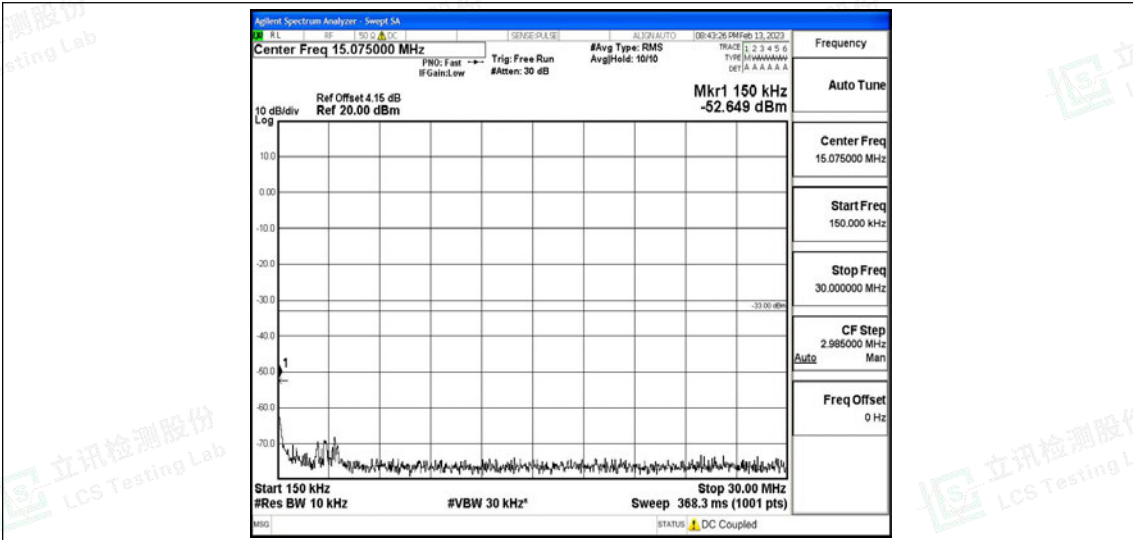

Band2-3MHz-QPSK-18900-1RB#0-Range5:10000~20000MHz

Band2-3MHz-QPSK-19185-1RB#0-Range1:0.009~0.15MHz

Band2-3MHz-QPSK-19185-1RB#0-Range2:0.15~30MHz

Band2-3MHz-QPSK-19185-1RB#0-Range3:30~1000MHz

Band2-3MHz-QPSK-19185-1RB#0-Range4:1000~10000MHz