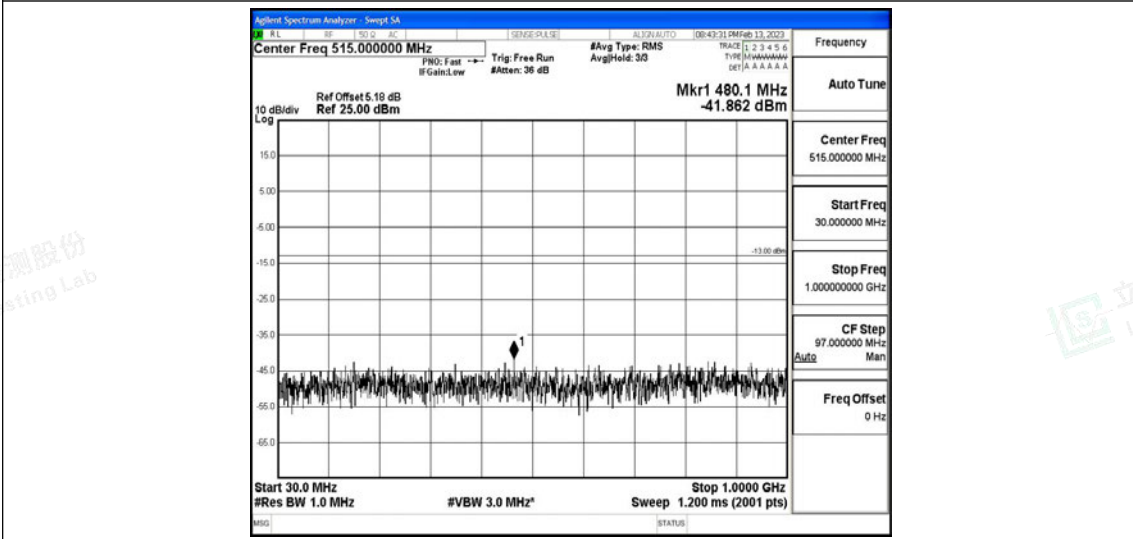

Band2-3MHz-QPSK-18900-1RB#0-Range5:10000~20000MHz

Band2-3MHz-QPSK-19185-1RB#0-Range1:0.009~0.15MHz

Band2-3MHz-QPSK-19185-1RB#0-Range2:0.15~30MHz

Band2-3MHz-QPSK-19185-1RB#0-Range3:30~1000MHz

Band2-3MHz-QPSK-19185-1RB#0-Range4:1000~10000MHz