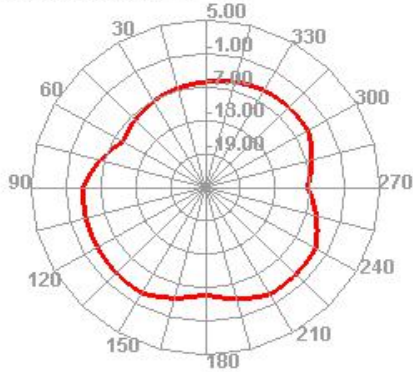

## (2) Data

Frequency(MHz)	Efficiency (%)	Average GAIN(dB)	Peak GAIN (dBi)
2400	49.44	-3.06	1.80
2450	49.18	-3.08	1.69
2500	47.9	-2.93	1.57
5800	43.53	-1.97	1.33

(3) 2D/ 3D lobe pattern picture

2450.000MHz

2450.000MHz H

2450.000MHz E1

2450.000MHz E2