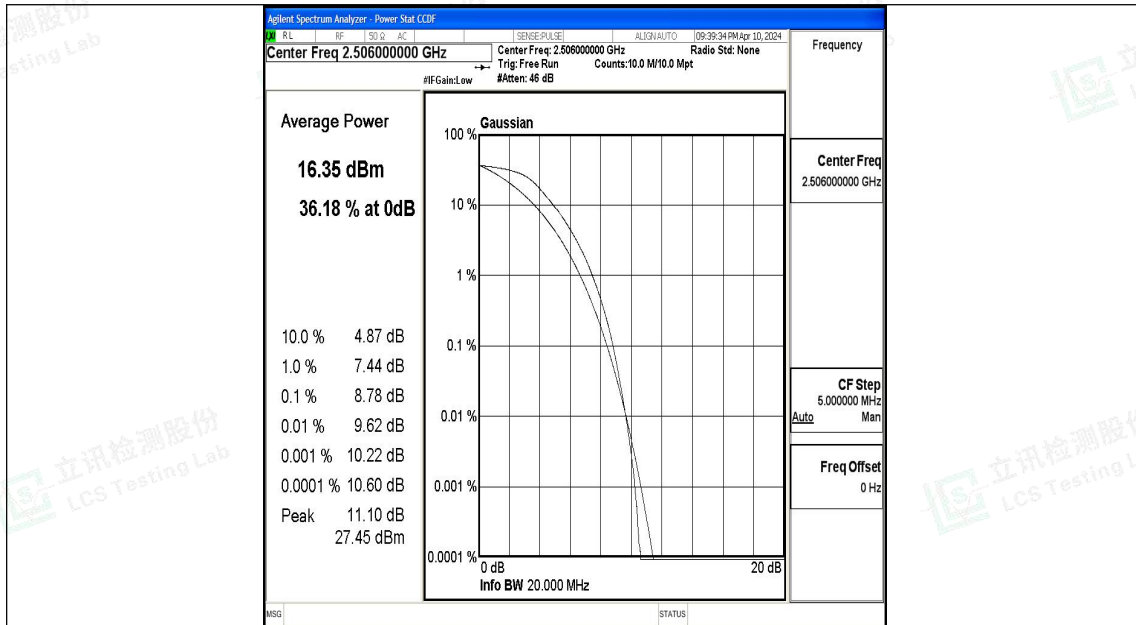

Band41-15MHz-QPSK-41515-1RB#0-PASS

Band41-15MHz-16QAM-41515-1RB#0-PASS

Band41-20MHz-QPSK-39750-1RB#0-PASS

Band41-20MHz-16QAM-39750-1RB#0-PASS

Band41-20MHz-QPSK-41490-1RB#0-PASS

Band41-20MHz-16QAM-41490-1RB#0-PASS