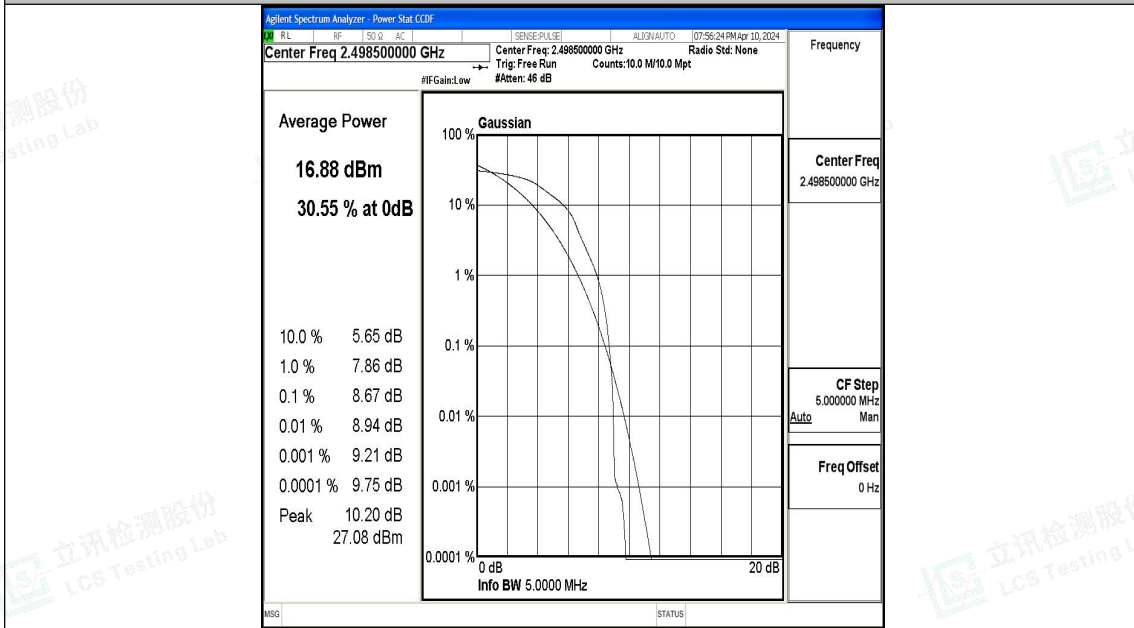

Band41-5MHz-16QAM-39675-1RB#0-PASS