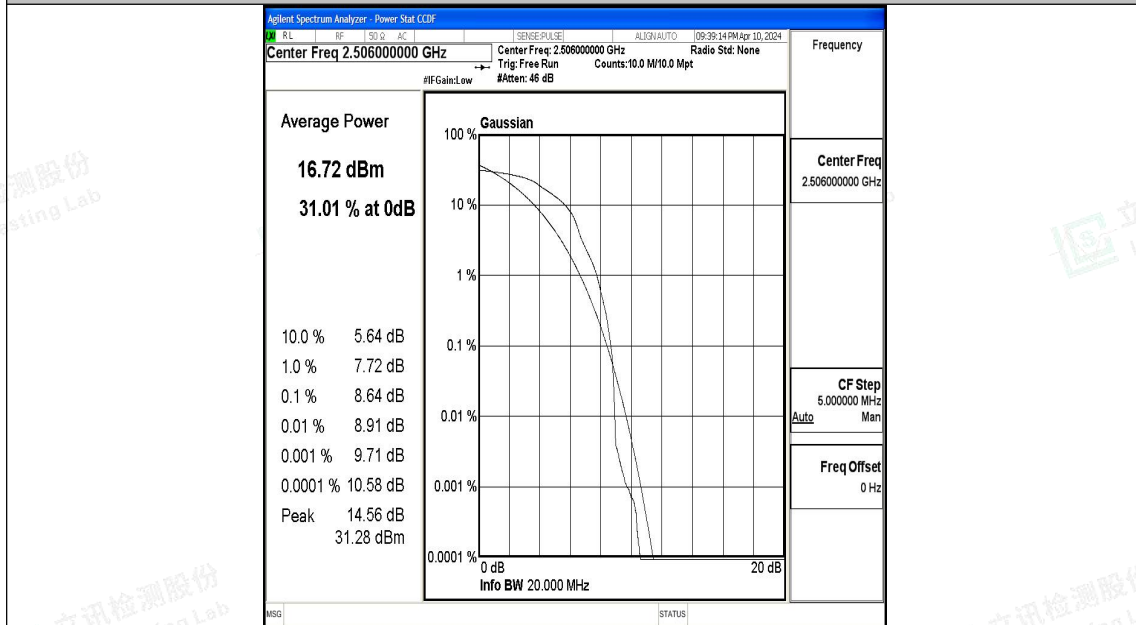

Band41-15MHz-QPSK-41515-1RB#0-PASS

Band41-15MHz-16QAM-41515-1RB#0-PASS

Band41-20MHz-QPSK-39750-1RB#0-PASS

Band41-20MHz-16QAM-39750-1RB#0-PASS

Band41-20MHz-QPSK-41490-1RB#0-PASS

Band41-20MHz-16QAM-41490-1RB#0-PASS