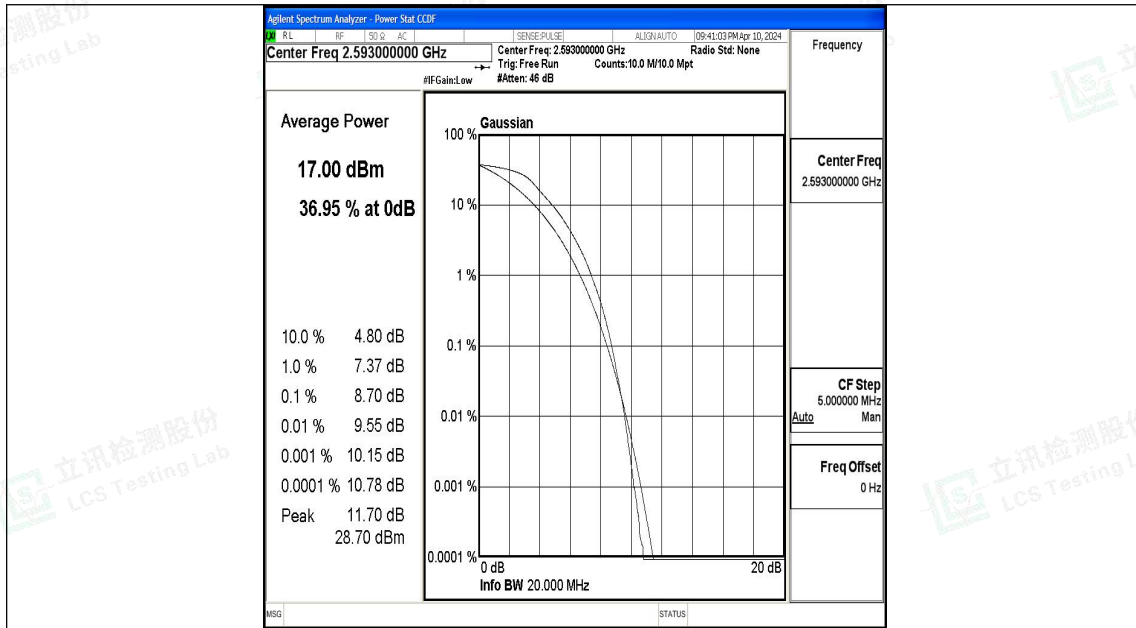

Band41-15MHz-QPSK-41515-1RB#0-PASS

Band41-15MHz-16QAM-41515-1RB#0-PASS

Band41-20MHz-QPSK-39750-1RB#0-PASS

Band41-20MHz-16QAM-39750-1RB#0-PASS

Band41-20MHz-QPSK-41490-1RB#0-PASS

Band41-20MHz-16QAM-41490-1RB#0-PASS