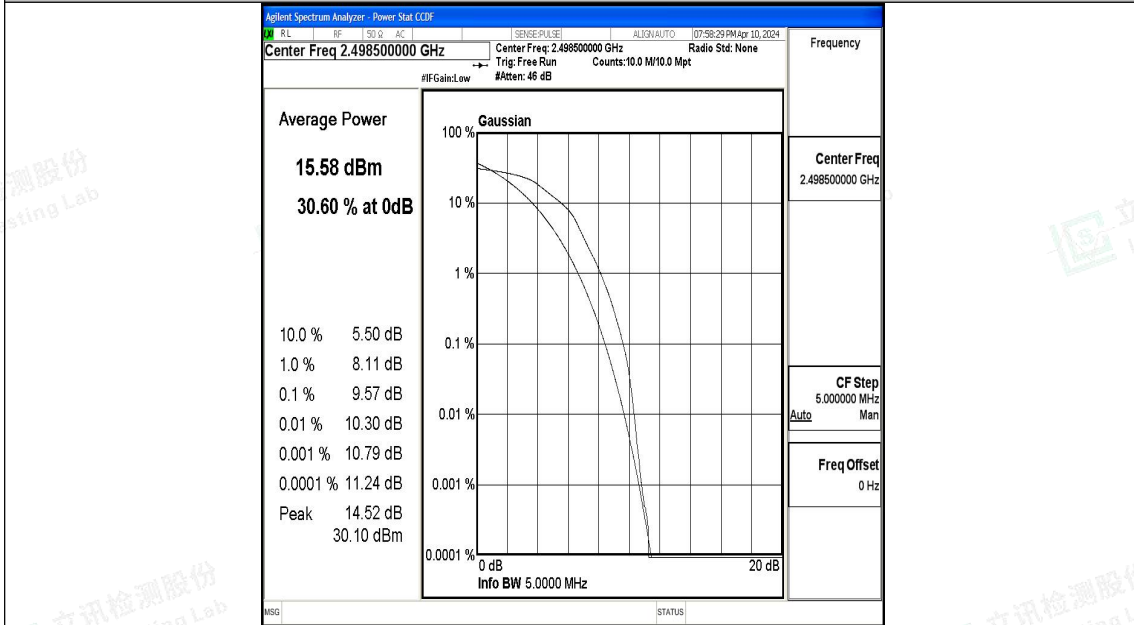

Test Graphs

Band41-5MHz-QPSK-39675-1RB#0-PASS

Band41-5MHz-16QAM-39675-1RB#0-PASS

Band41-5MHz-QPSK-39675-25RB#0-PASS

Band41-5MHz-16QAM-39675-25RB#0-PASS

Band41-5MHz-QPSK-40620-25RB#0-PASS

Band41-5MHz-16QAM-40620-25RB#0-PASS