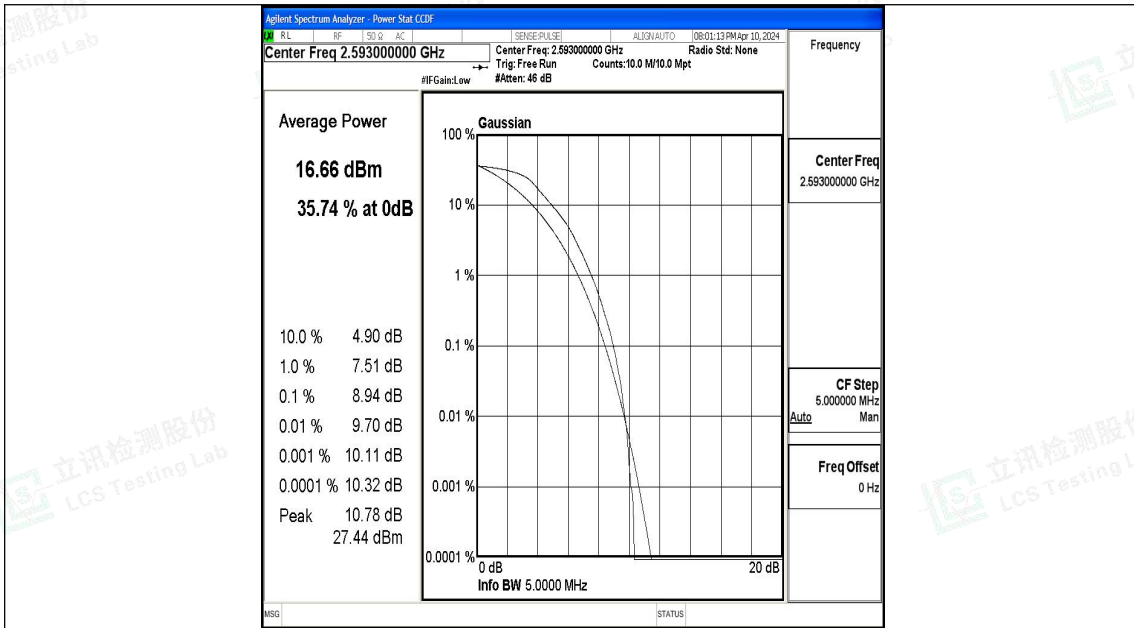

Test Graphs

Band41-5MHz-QPSK-39675-1RB#0-PASS

Band41-5MHz-16QAM-39675-1RB#0-PASS

Band41-5MHz-QPSK-39675-25RB#0-PASS

Band41-5MHz-16QAM-39675-25RB#0-PASS

Band41-5MHz-QPSK-40620-25RB#0-PASS

Band41-5MHz-16QAM-40620-25RB#0-PASS