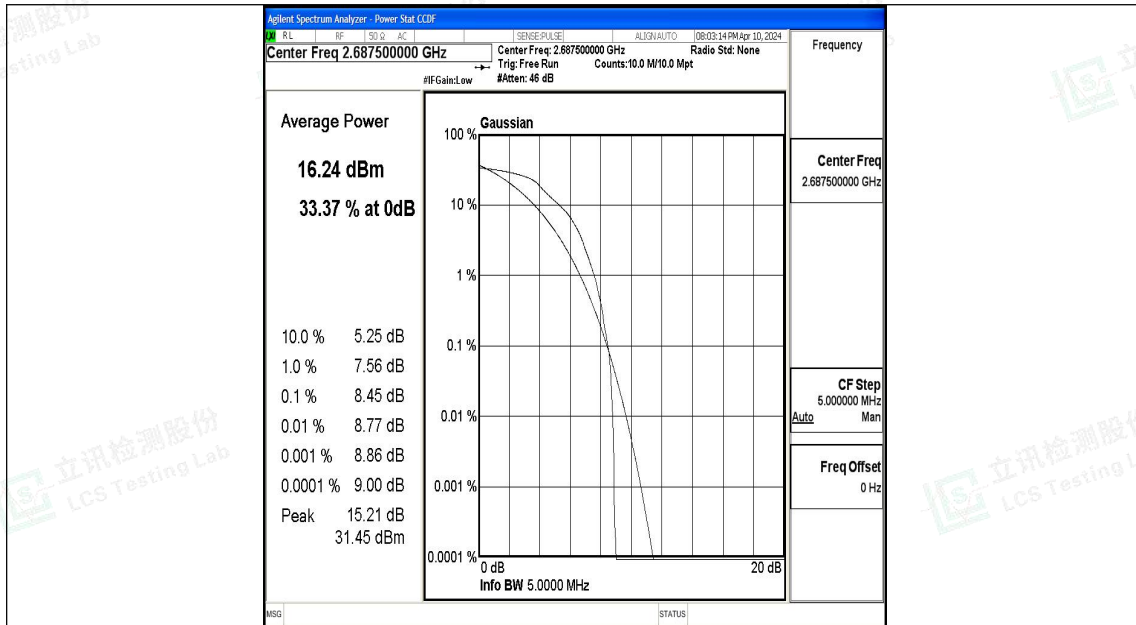

Test Graphs

Band41-5MHz-QPSK-39675-1RB#0-PASS

Band41-5MHz-16QAM-39675-1RB#0-PASS

Band41-5MHz-QPSK-39675-25RB#0-PASS

Band41-5MHz-16QAM-39675-25RB#0-PASS

Band41-5MHz-QPSK-40620-25RB#0-PASS

Band41-5MHz-16QAM-40620-25RB#0-PASS