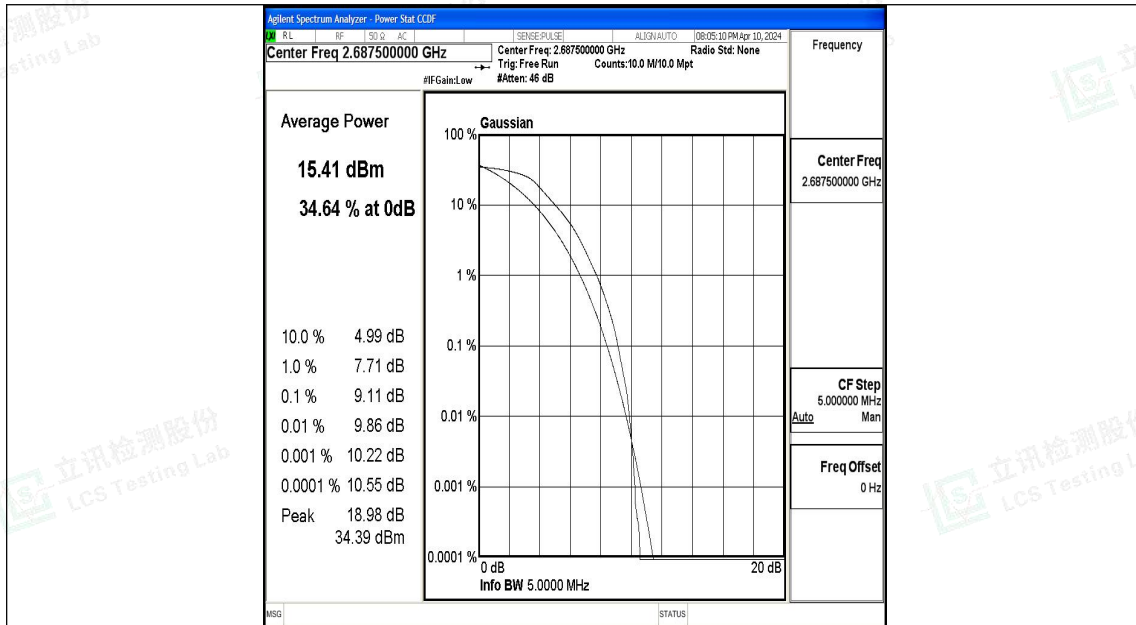

Band41-5MHz-QPSK-41565-25RB#0-PASS