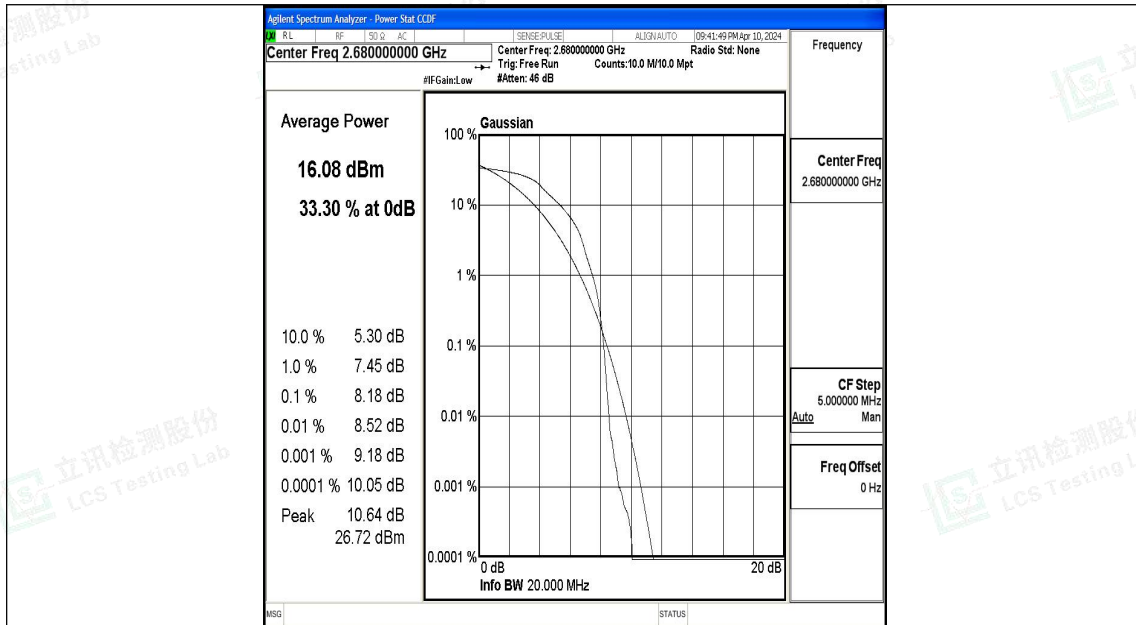

Band41-15MHz-QPSK-41515-1RB#0-PASS

Band41-15MHz-16QAM-41515-1RB#0-PASS

Band41-20MHz-QPSK-39750-1RB#0-PASS

Band41-20MHz-16QAM-39750-1RB#0-PASS

Band41-20MHz-QPSK-41490-1RB#0-PASS

Band41-20MHz-16QAM-41490-1RB#0-PASS