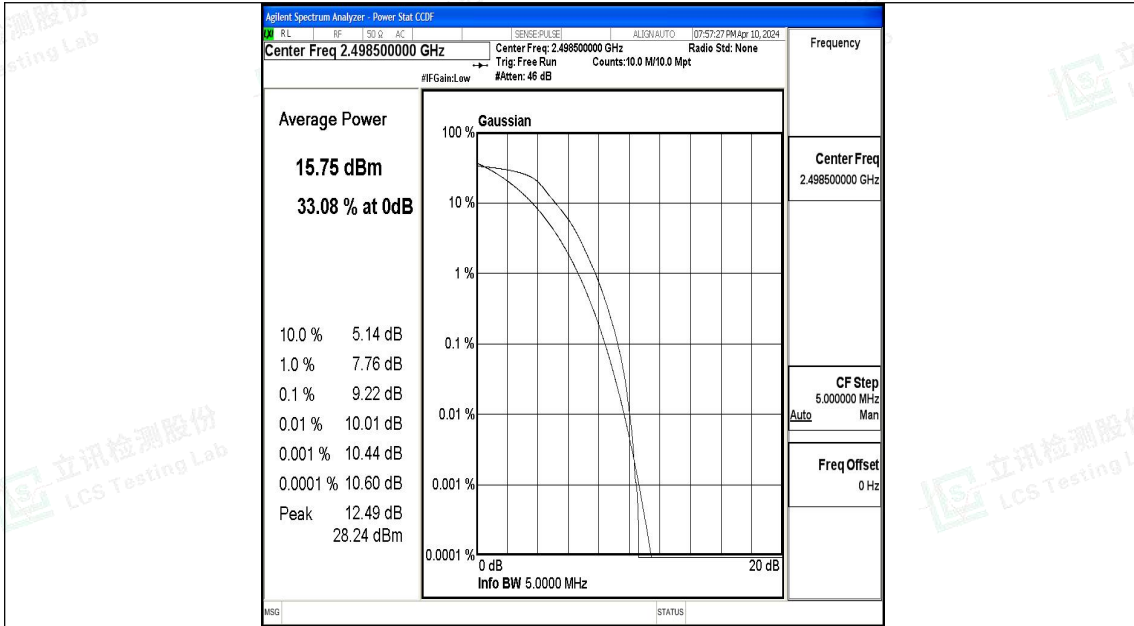

Test Graphs

Band41-5MHz-QPSK-39675-1RB#0-PASS

Band41-5MHz-16QAM-39675-1RB#0-PASS

Band41-5MHz-QPSK-39675-25RB#0-PASS

Band41-5MHz-16QAM-39675-25RB#0-PASS

Band41-5MHz-QPSK-40620-25RB#0-PASS

Band41-5MHz-16QAM-40620-25RB#0-PASS