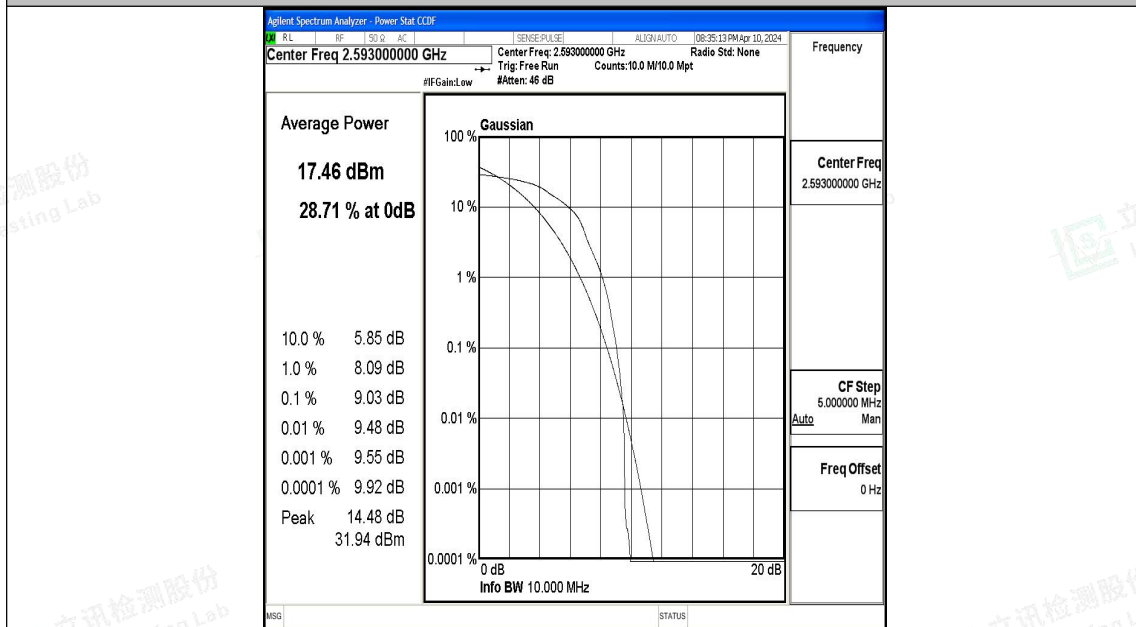

Band41-10MHz-16QAM-40620-1RB#0-PASS