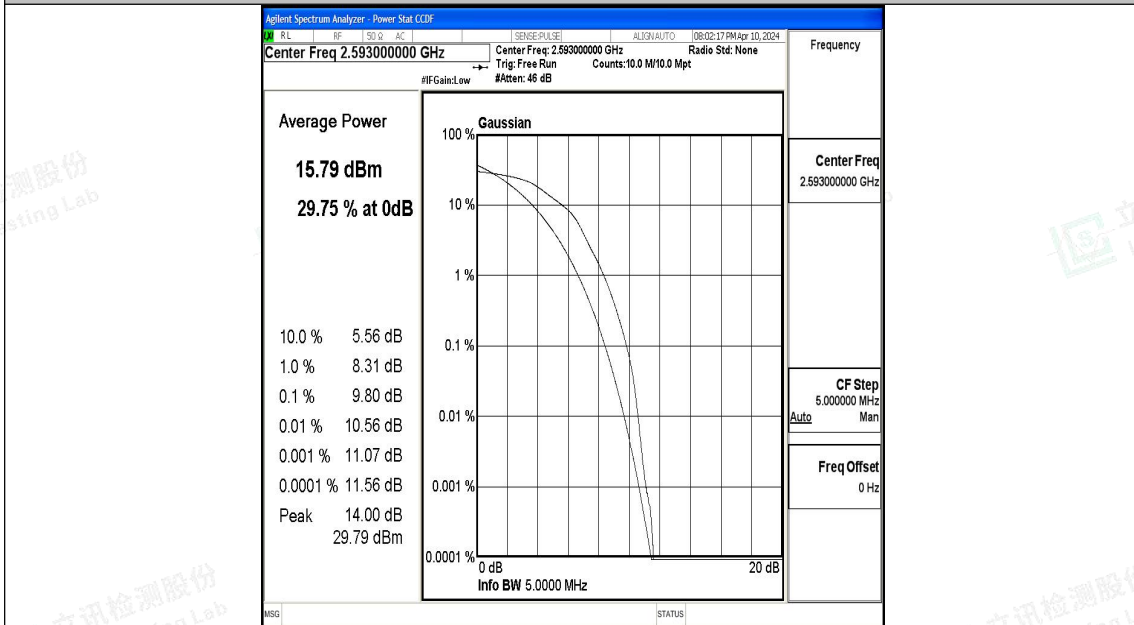

Test Graphs

Band41-5MHz-QPSK-39675-1RB#0-PASS

Band41-5MHz-16QAM-39675-1RB#0-PASS

Band41-5MHz-QPSK-39675-25RB#0-PASS

Band41-5MHz-16QAM-39675-25RB#0-PASS

Band41-5MHz-QPSK-40620-25RB#0-PASS

Band41-5MHz-16QAM-40620-25RB#0-PASS