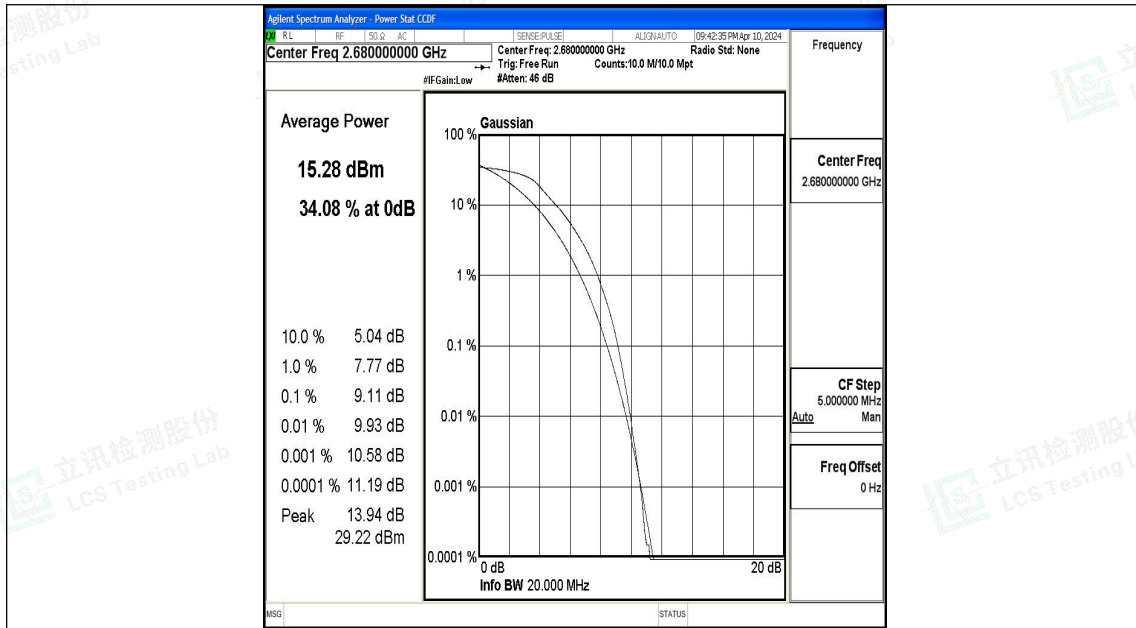

Band41-15MHz-QPSK-41515-1RB#0-PASS

Band41-15MHz-16QAM-41515-1RB#0-PASS

Band41-20MHz-QPSK-39750-1RB#0-PASS

Band41-20MHz-16QAM-39750-1RB#0-PASS

Band41-20MHz-QPSK-41490-1RB#0-PASS

Band41-20MHz-16QAM-41490-1RB#0-PASS