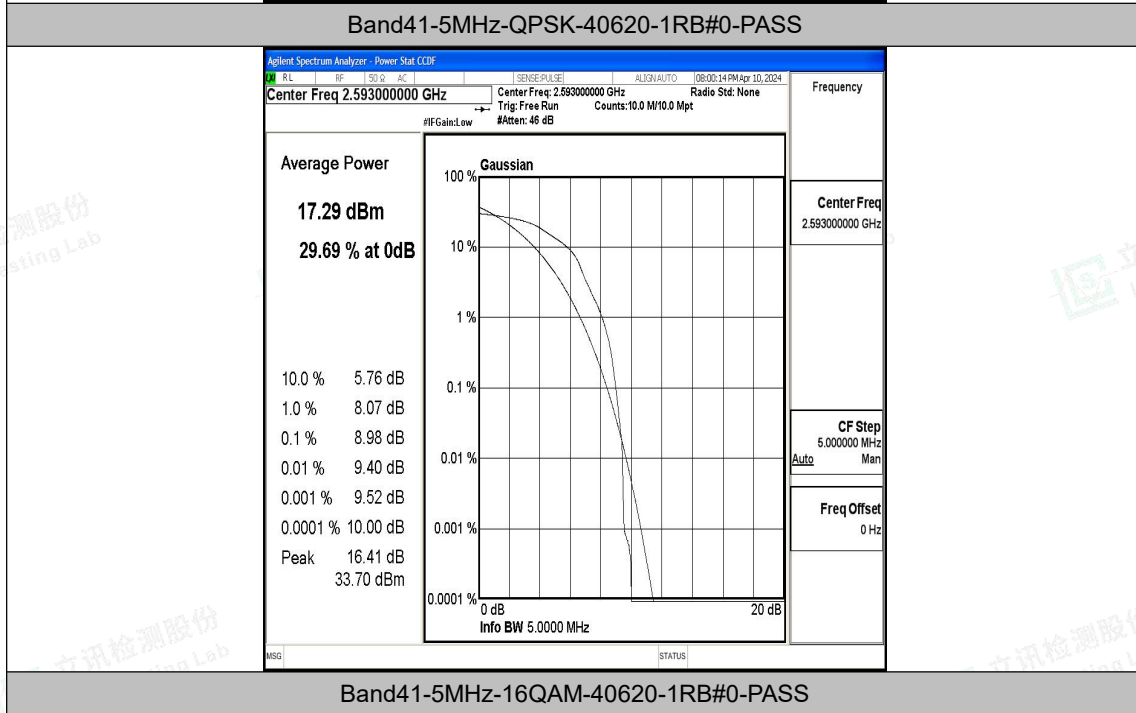

Test Graphs

Band41-5MHz-QPSK-39675-1RB#0-PASS

Band41-5MHz-16QAM-39675-1RB#0-PASS

Band41-5MHz-QPSK-39675-25RB#0-PASS

Band41-5MHz-16QAM-39675-25RB#0-PASS

Band41-5MHz-QPSK-40620-25RB#0-PASS

Band41-5MHz-16QAM-40620-25RB#0-PASS