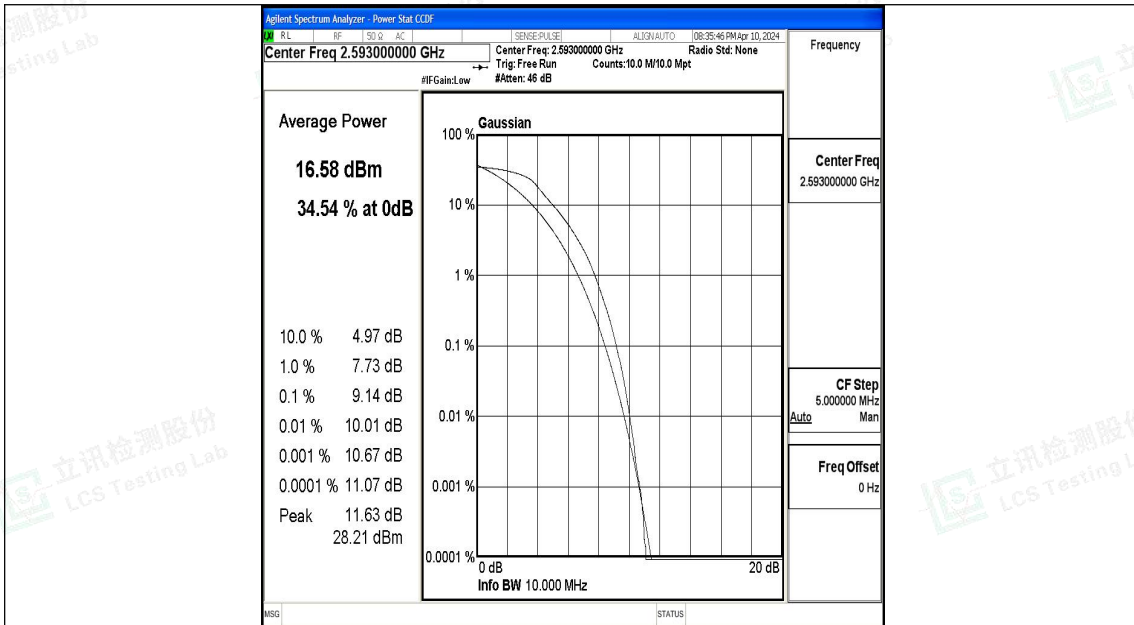

Band41-10MHz-QPSK-40620-50RB#0-PASS