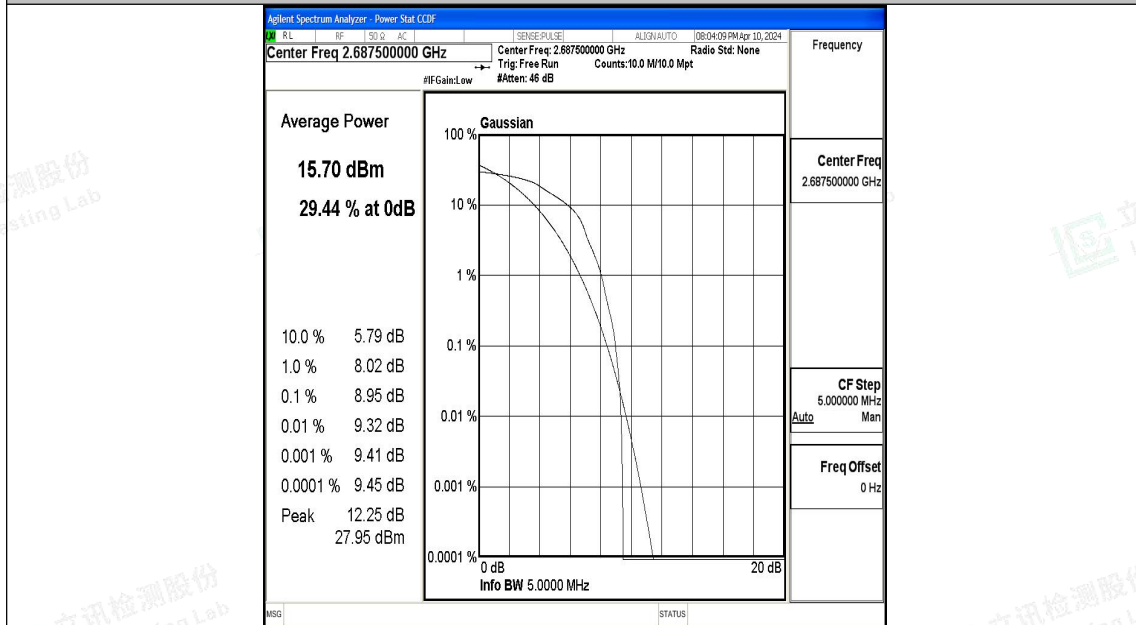

Band41-5MHz-16QAM-41565-1RB#0-PASS