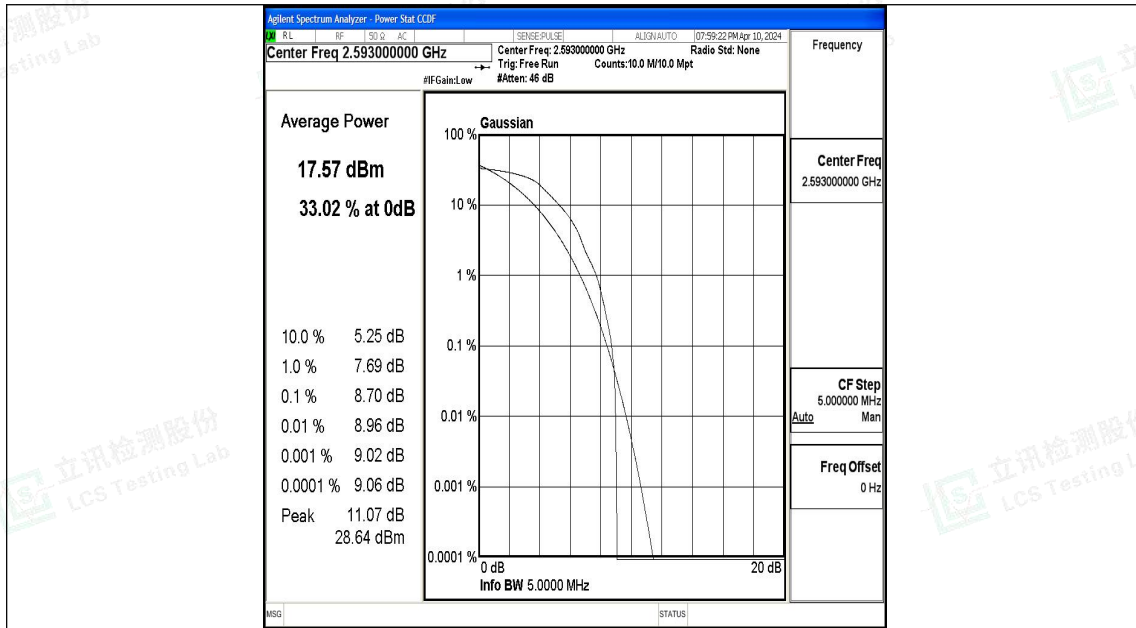

Test Graphs

Band41-5MHz-QPSK-39675-1RB#0-PASS

Band41-5MHz-16QAM-39675-1RB#0-PASS

Band41-5MHz-QPSK-39675-25RB#0-PASS

Band41-5MHz-16QAM-39675-25RB#0-PASS

Band41-5MHz-QPSK-40620-25RB#0-PASS

Band41-5MHz-16QAM-40620-25RB#0-PASS