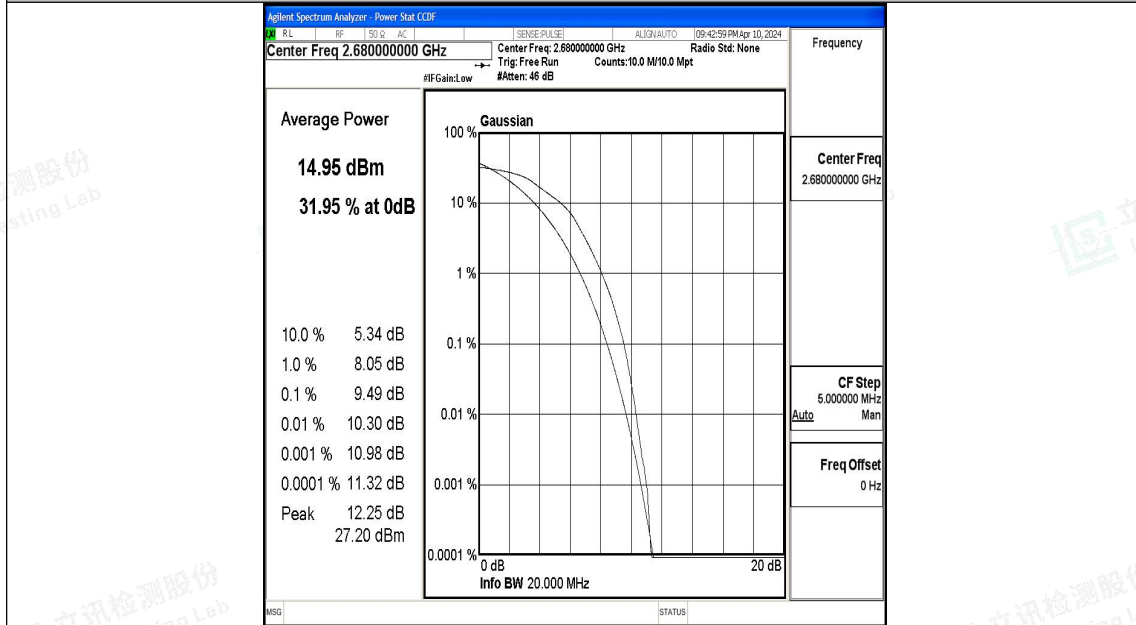

Band41-20MHz-16QAM-41490-100RB#0-PASS