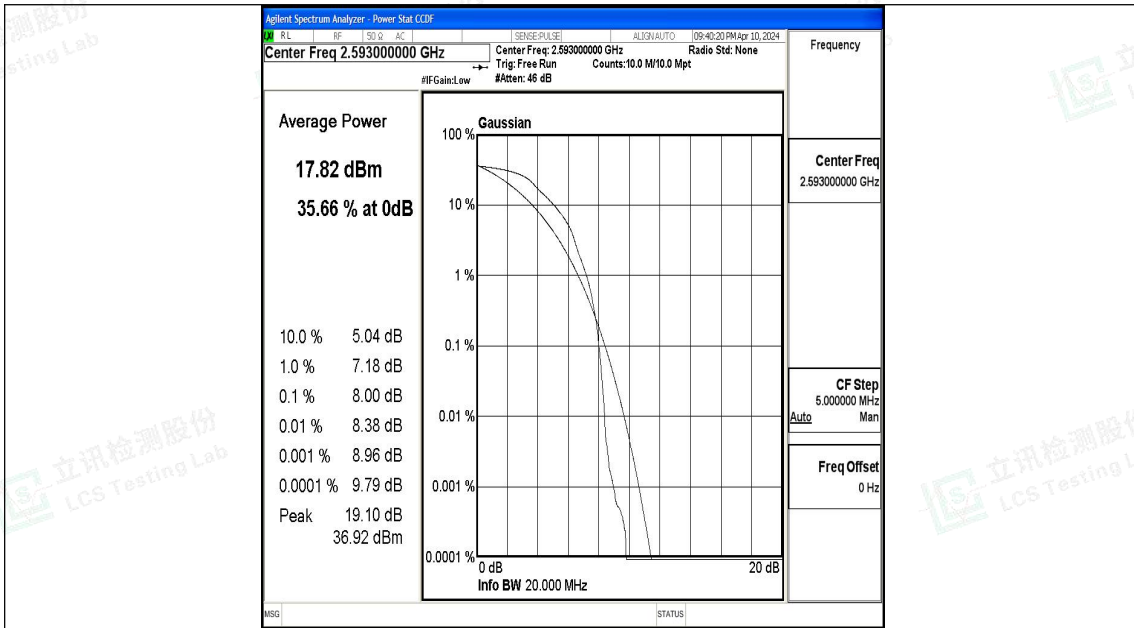

Band41-15MHz-QPSK-41515-1RB#0-PASS

Band41-15MHz-16QAM-41515-1RB#0-PASS

Band41-20MHz-QPSK-39750-1RB#0-PASS

Band41-20MHz-16QAM-39750-1RB#0-PASS

Band41-20MHz-QPSK-41490-1RB#0-PASS

Band41-20MHz-16QAM-41490-1RB#0-PASS