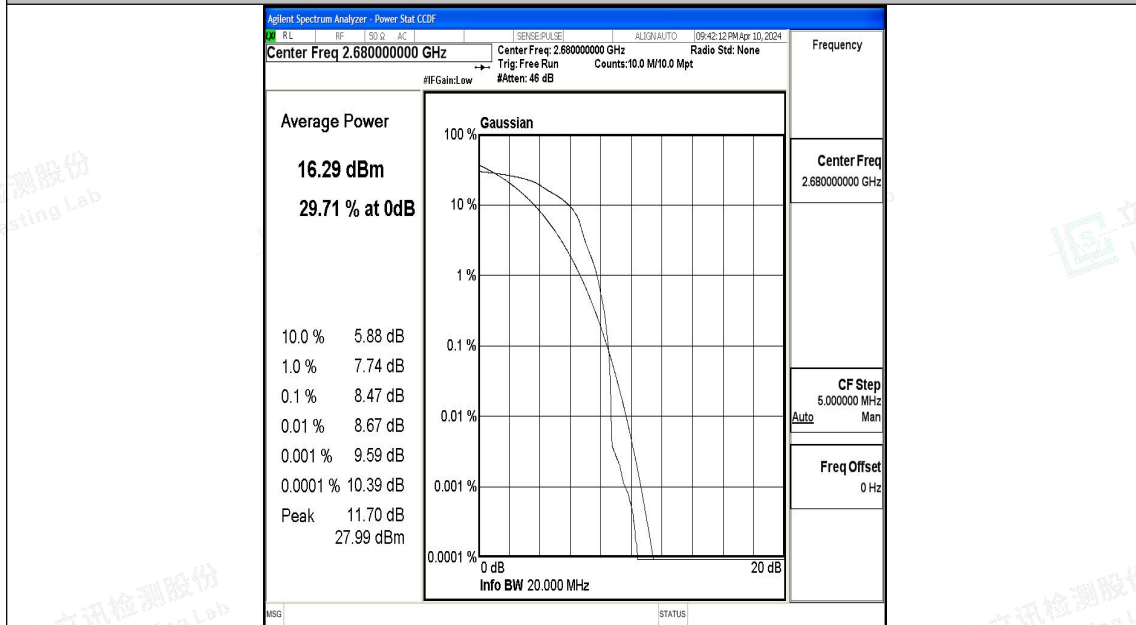

Band41-15MHz-QPSK-41515-1RB#0-PASS

Band41-15MHz-16QAM-41515-1RB#0-PASS

Band41-20MHz-QPSK-39750-1RB#0-PASS

Band41-20MHz-16QAM-39750-1RB#0-PASS

Band41-20MHz-QPSK-41490-1RB#0-PASS

Band41-20MHz-16QAM-41490-1RB#0-PASS