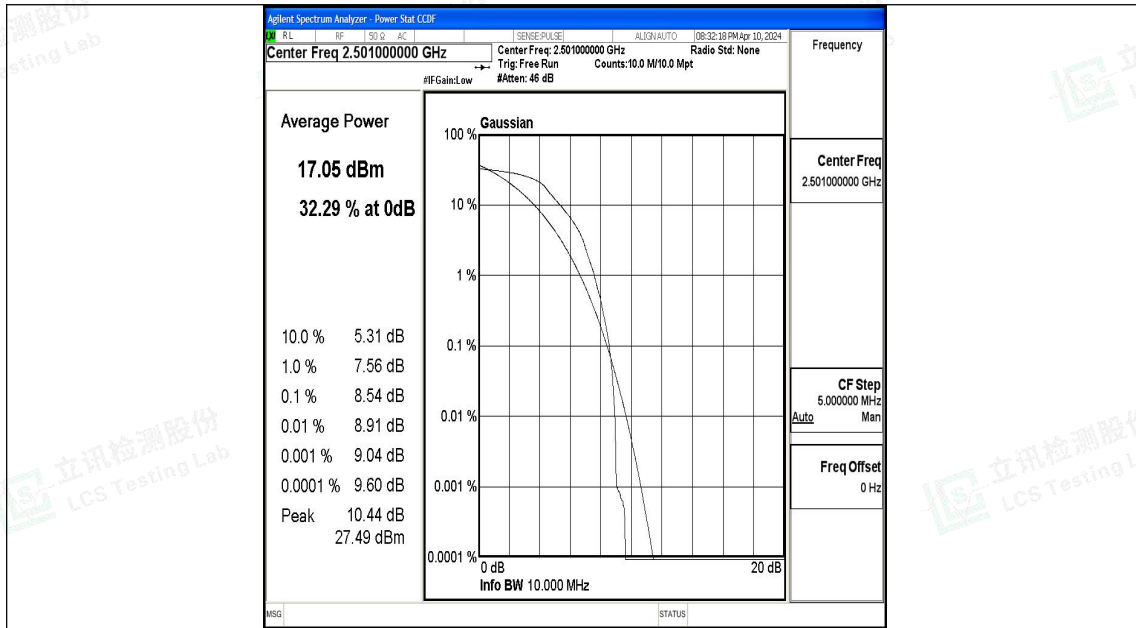

Band41-5MHz-QPSK-41565-1RB#0-PASS

Band41-5MHz-16QAM-41565-1RB#0-PASS

Band41-5MHz-QPSK-41565-25RB#0-PASS

Band41-5MHz-16QAM-41565-25RB#0-PASS

Band41-10MHz-QPSK-39700-1RB#0-PASS

Band41-10MHz-16QAM-39700-1RB#0-PASS