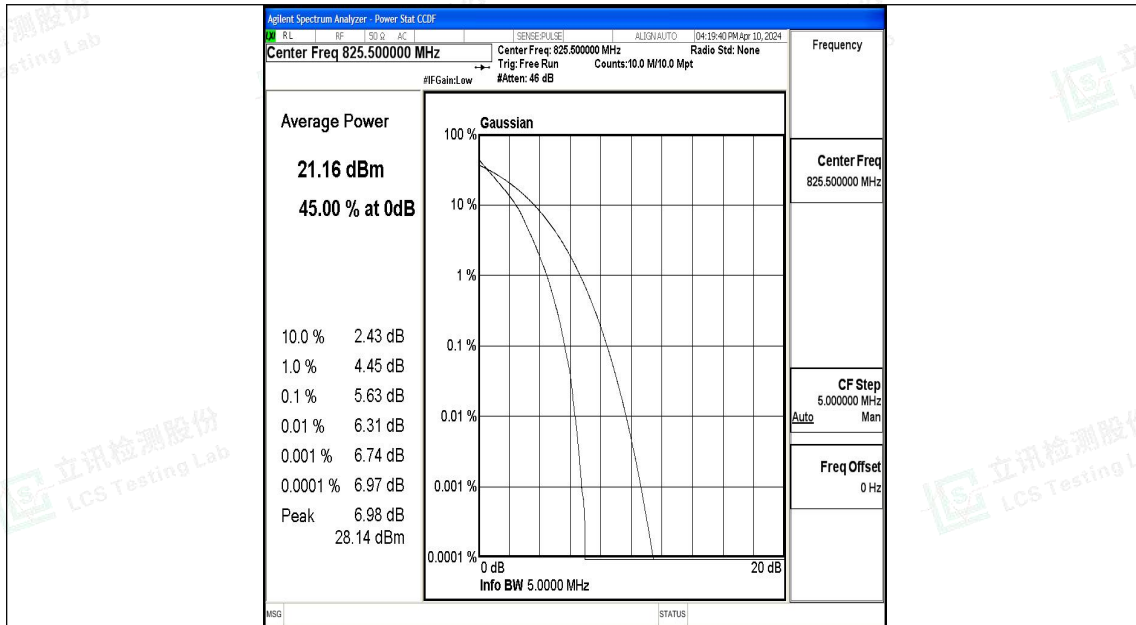

Band5-1.4MHz-QPSK-20525-6RB#0-PASS

Band5-1.4MHz-16QAM-20525-6RB#0-PASS

Band5-1.4MHz-QPSK-20643-6RB#0-PASS

Band5-1.4MHz-16QAM-20643-6RB#0-PASS

Band5-3MHz-QPSK-20415-1RB#0-PASS

Band5-3MHz-16QAM-20415-1RB#0-PASS