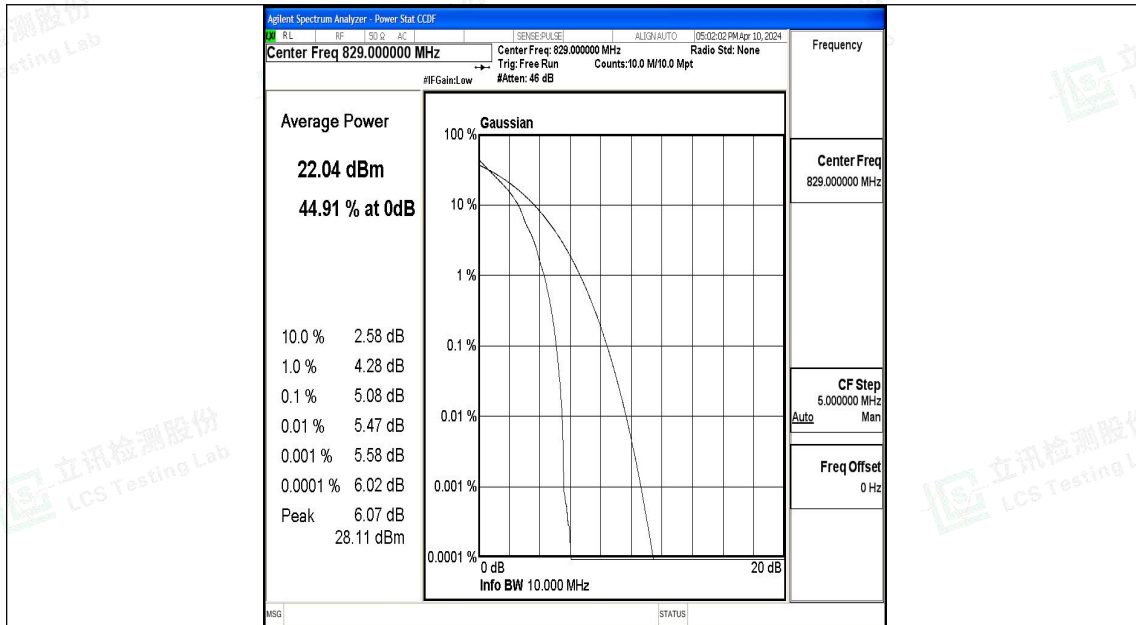

Band5-10MHz-QPSK-20450-1RB#0-PASS