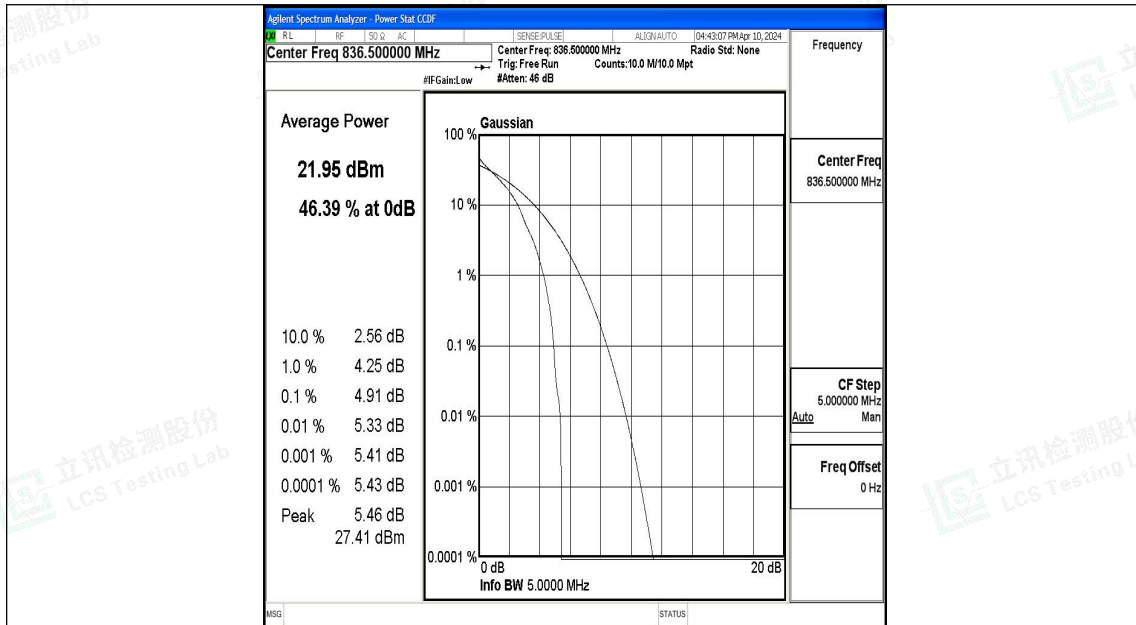

Band5-3MHz-16QAM-20635-1RB#0-PASS

Band5-3MHz-QPSK-20635-15RB#0-PASS

Band5-3MHz-16QAM-20635-15RB#0-PASS

Band5-5MHz-QPSK-20425-1RB#0-PASS

Band5-5MHz-16QAM-20425-1RB#0-PASS

Band5-5MHz-QPSK-20425-25RB#0-PASS

Band5-5MHz-16QAM-20425-25RB#0-PASS