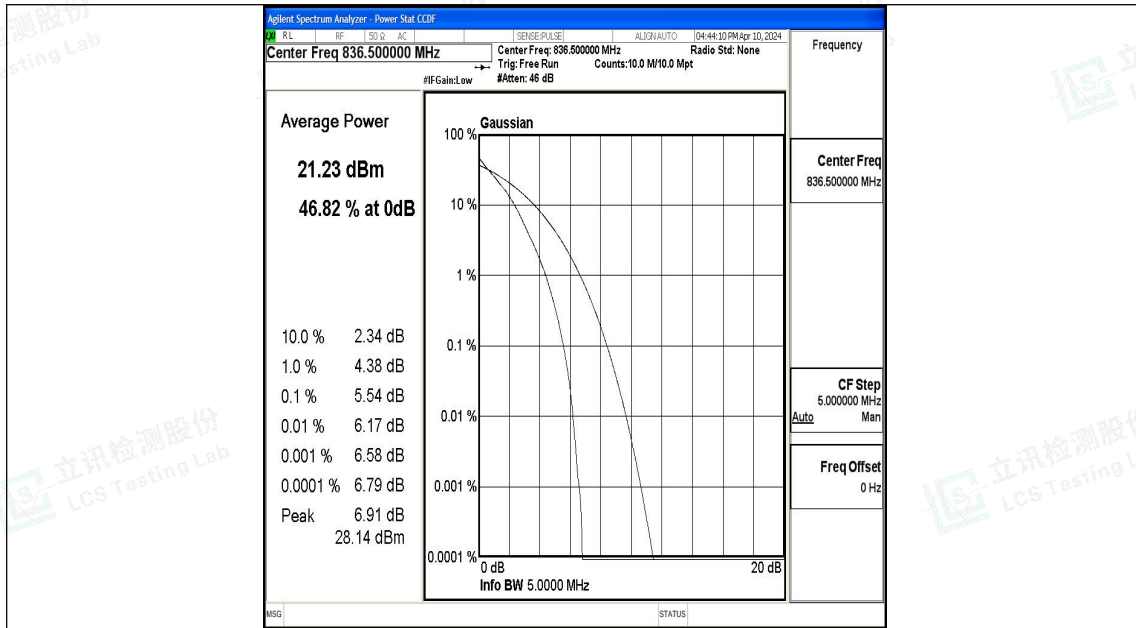

Band5-5MHz-QPSK-20525-25RB#0-PASS