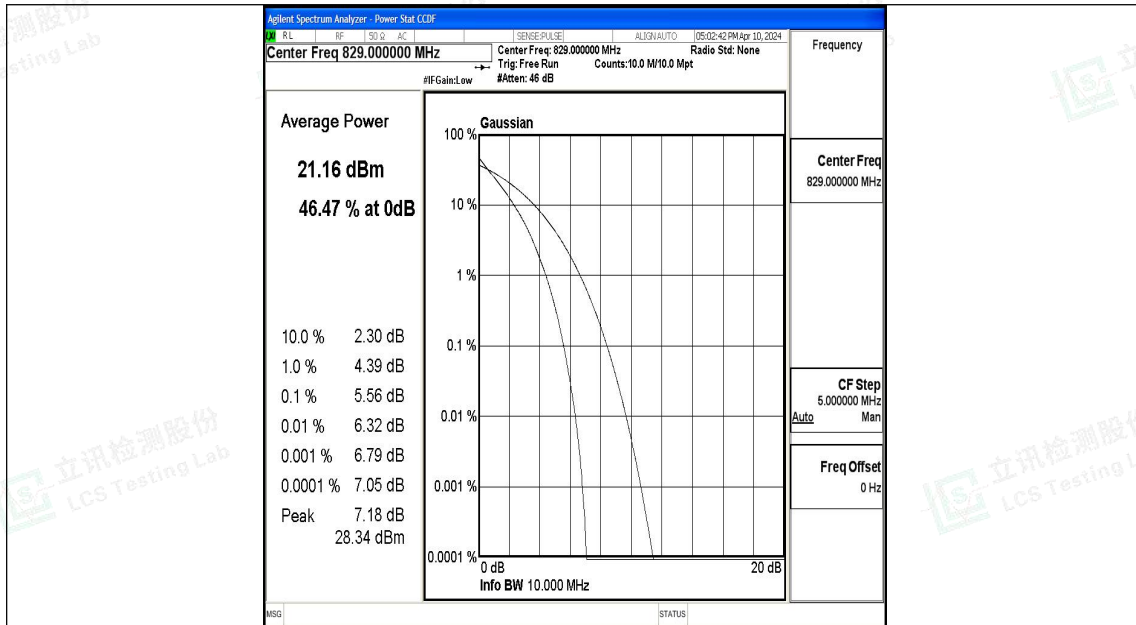

Band5-10MHz-QPSK-20450-50RB#0-PASS