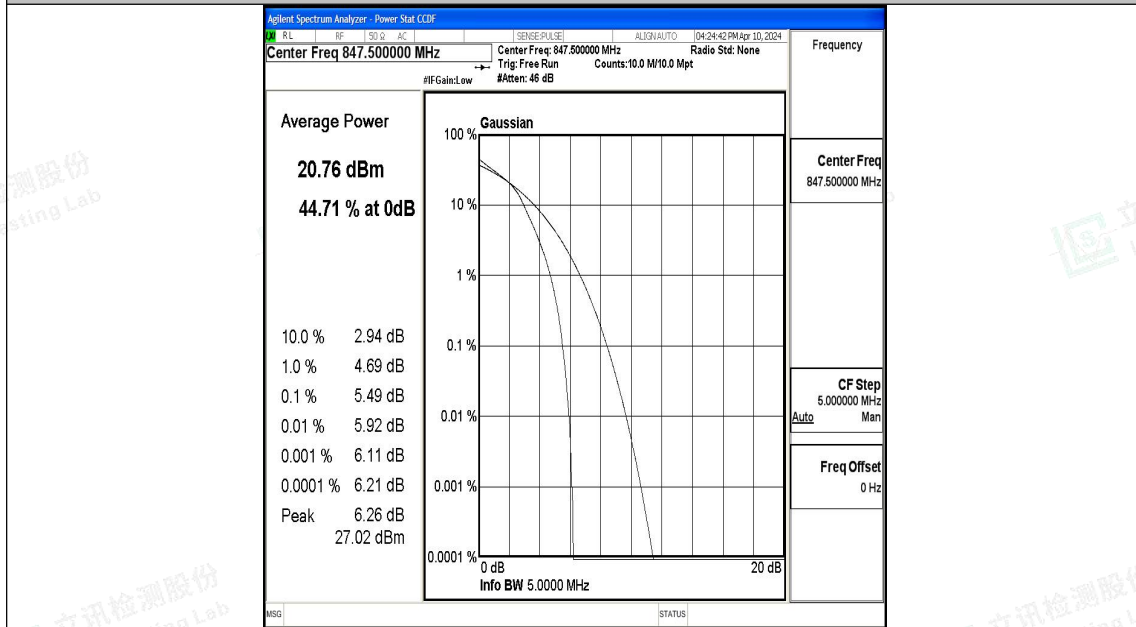

Band5-3MHz-16QAM-20635-15RB#0-PASS