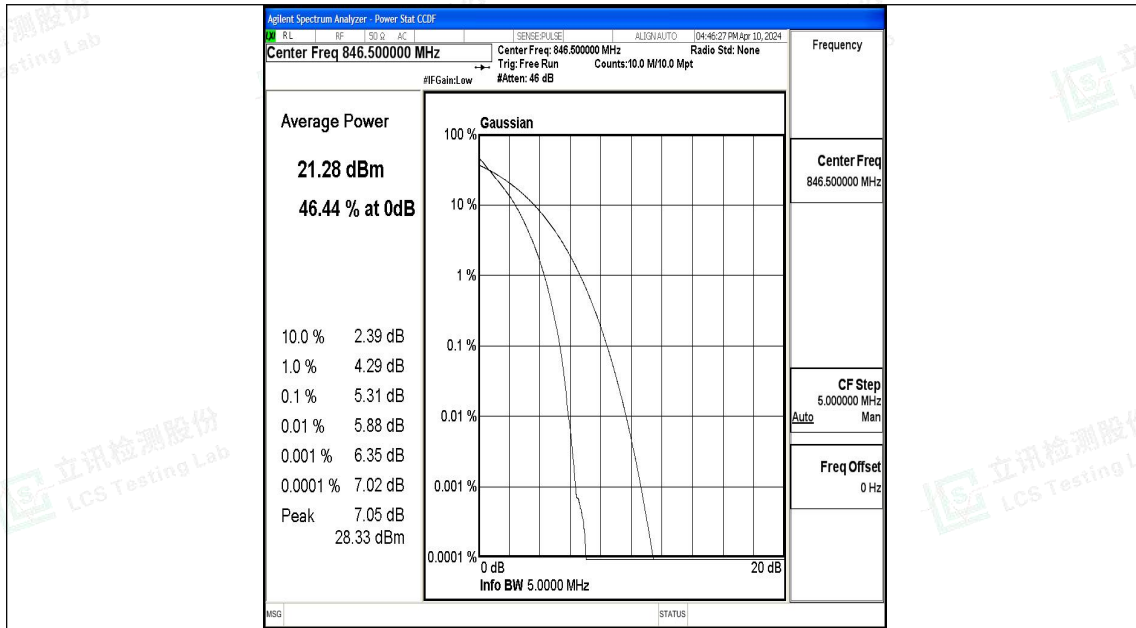

Band5-5MHz-QPSK-20525-1RB#0-PASS

Band5-5MHz-16QAM-20525-1RB#0-PASS

Band5-5MHz-QPSK-20525-25RB#0-PASS

Band5-5MHz-16QAM-20525-25RB#0-PASS

Band5-5MHz-QPSK-20625-1RB#0-PASS

Band5-5MHz-16QAM-20625-1RB#0-PASS

Band5-5MHz-QPSK-20625-25RB#0-PASS