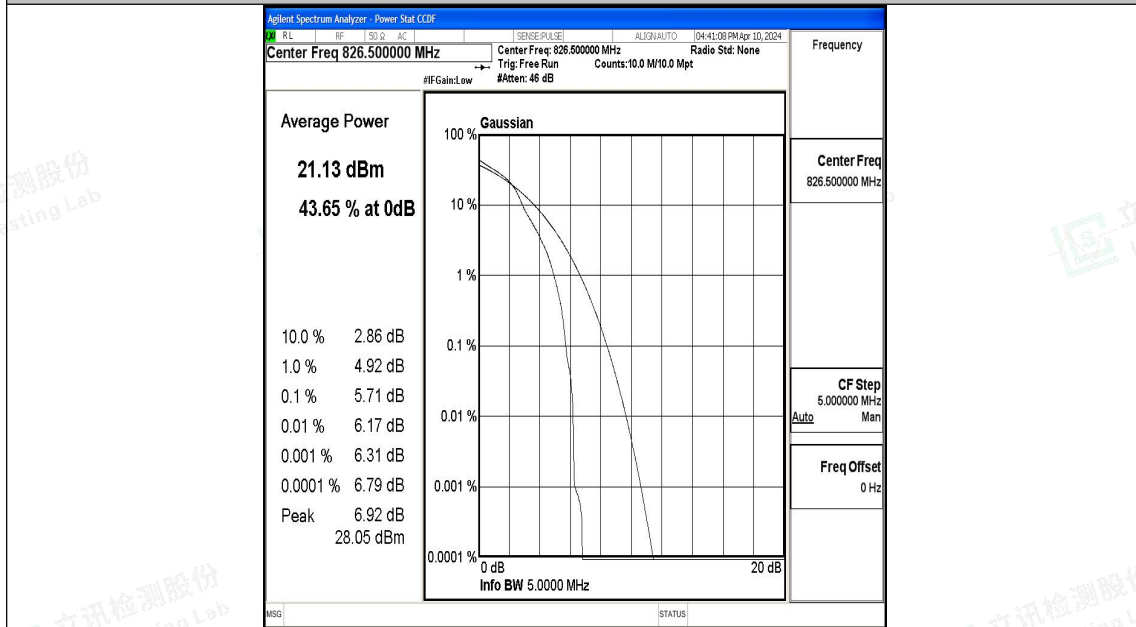

Band5-3MHz-16QAM-20635-1RB#0-PASS

Band5-3MHz-QPSK-20635-15RB#0-PASS

Band5-3MHz-16QAM-20635-15RB#0-PASS

Band5-5MHz-QPSK-20425-1RB#0-PASS

Band5-5MHz-16QAM-20425-1RB#0-PASS

Band5-5MHz-QPSK-20425-25RB#0-PASS

Band5-5MHz-16QAM-20425-25RB#0-PASS