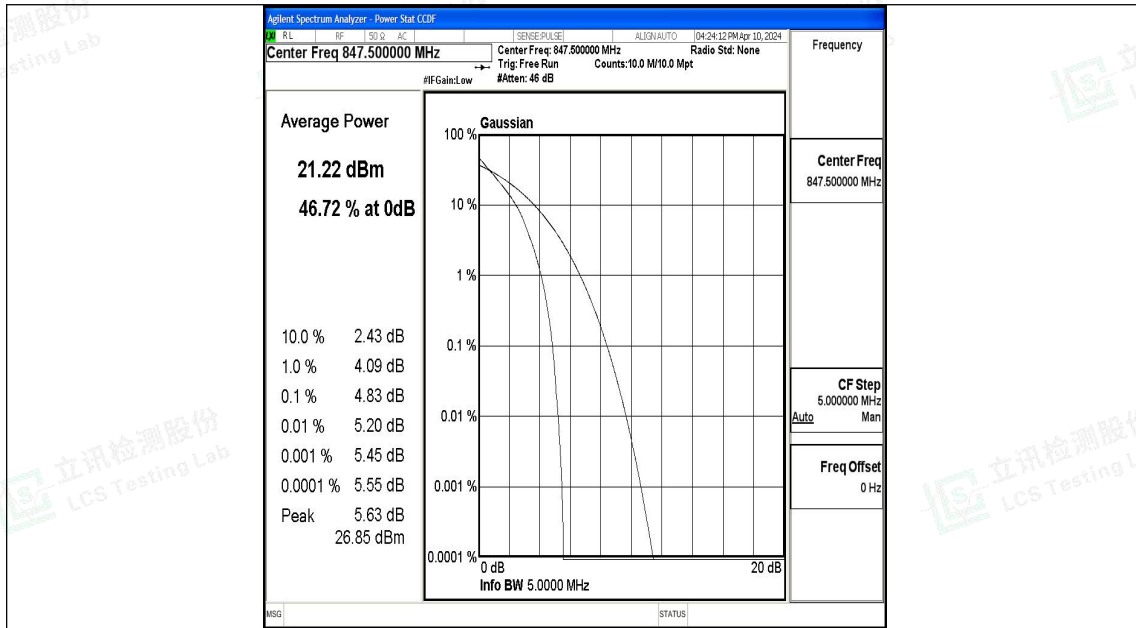

Band5-3MHz-QPSK-20635-15RB#0-PASS