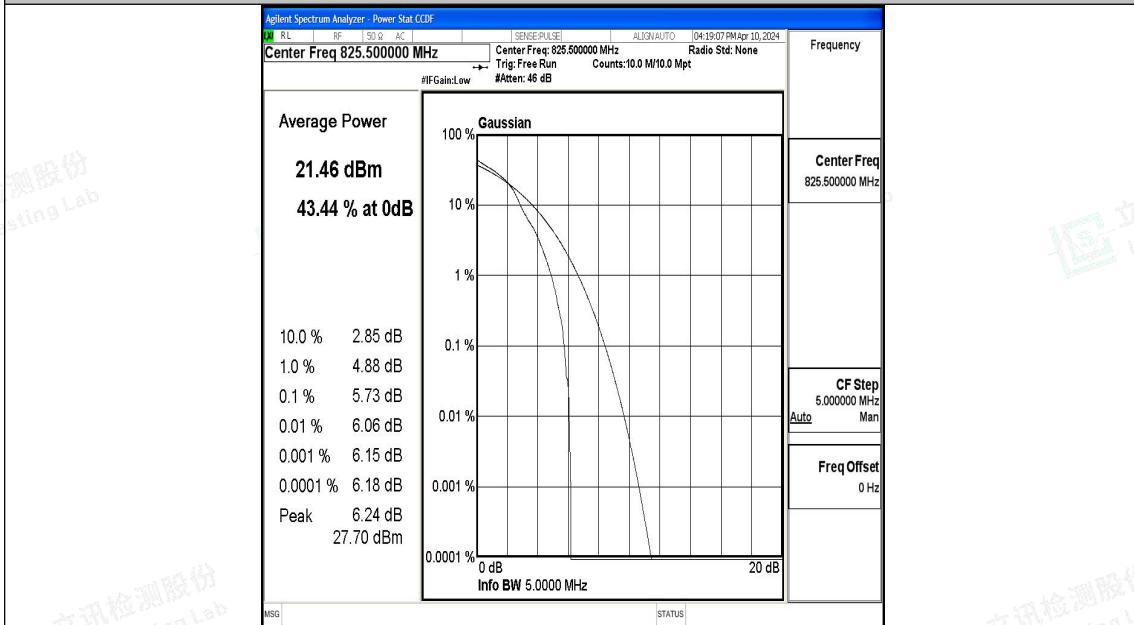

Band5-1.4MHz-QPSK-20525-6RB#0-PASS

Band5-1.4MHz-16QAM-20525-6RB#0-PASS

Band5-1.4MHz-QPSK-20643-6RB#0-PASS

Band5-1.4MHz-16QAM-20643-6RB#0-PASS

Band5-3MHz-QPSK-20415-1RB#0-PASS

Band5-3MHz-16QAM-20415-1RB#0-PASS