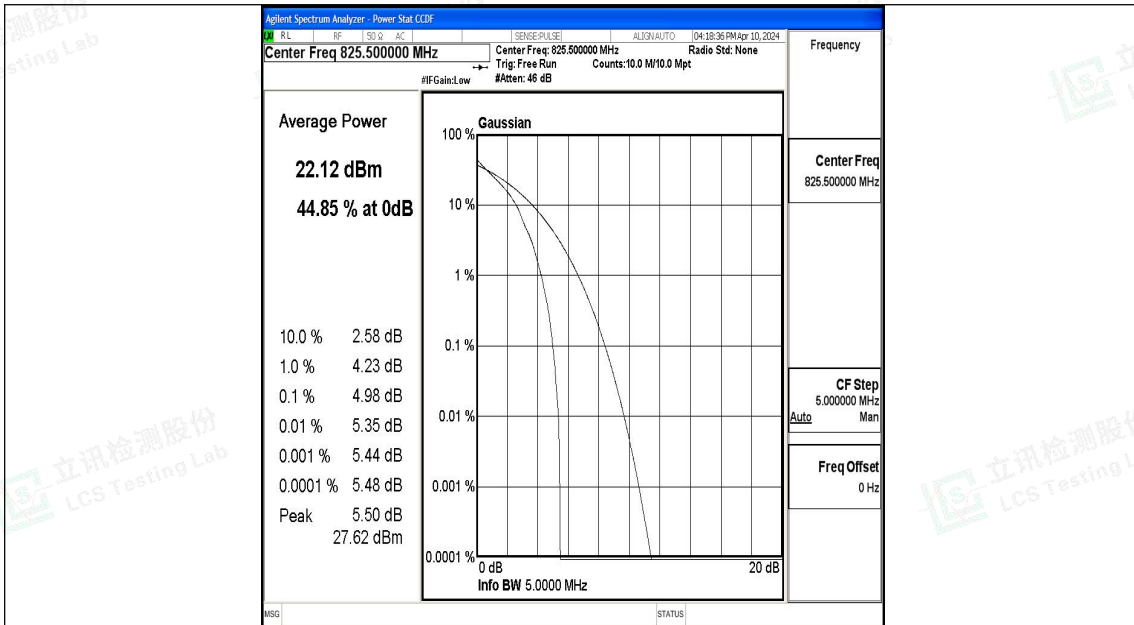

Band5-1.4MHz-QPSK-20525-6RB#0-PASS

Band5-1.4MHz-16QAM-20525-6RB#0-PASS

Band5-1.4MHz-QPSK-20643-6RB#0-PASS

Band5-1.4MHz-16QAM-20643-6RB#0-PASS

Band5-3MHz-QPSK-20415-1RB#0-PASS

Band5-3MHz-16QAM-20415-1RB#0-PASS