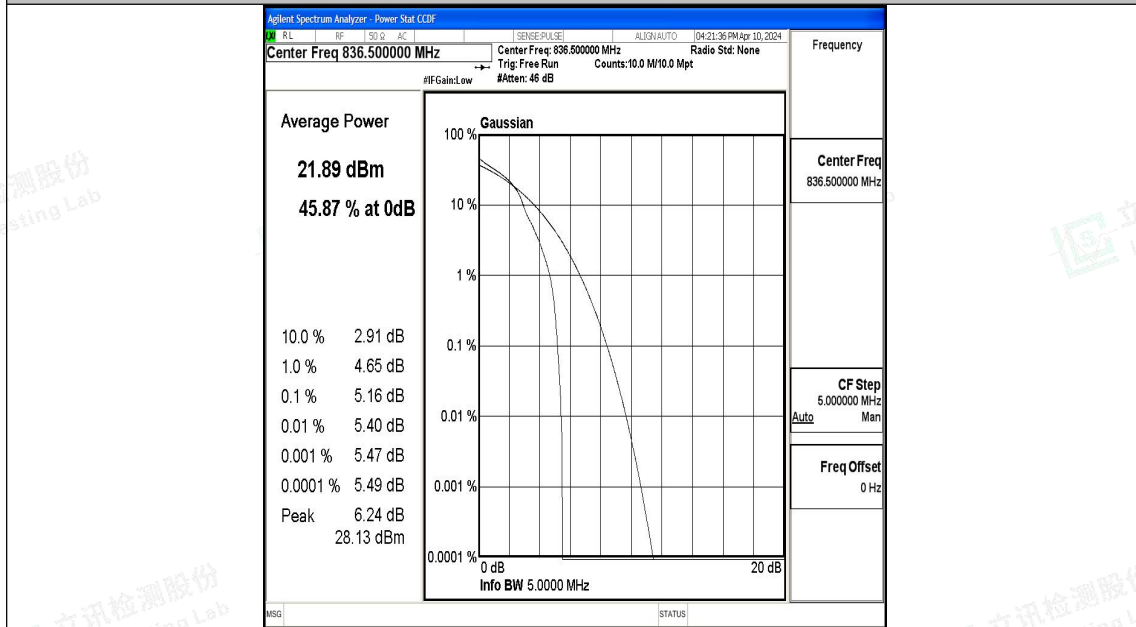

Band5-3MHz-QPSK-20415-15RB#0-PASS

Band5-3MHz-16QAM-20415-15RB#0-PASS

Band5-3MHz-QPSK-20525-1RB#0-PASS

Band5-3MHz-16QAM-20525-1RB#0-PASS

Band5-3MHz-QPSK-20525-15RB#0-PASS

Band5-3MHz-16QAM-20525-15RB#0-PASS

Band5-3MHz-QPSK-20635-1RB#0-PASS