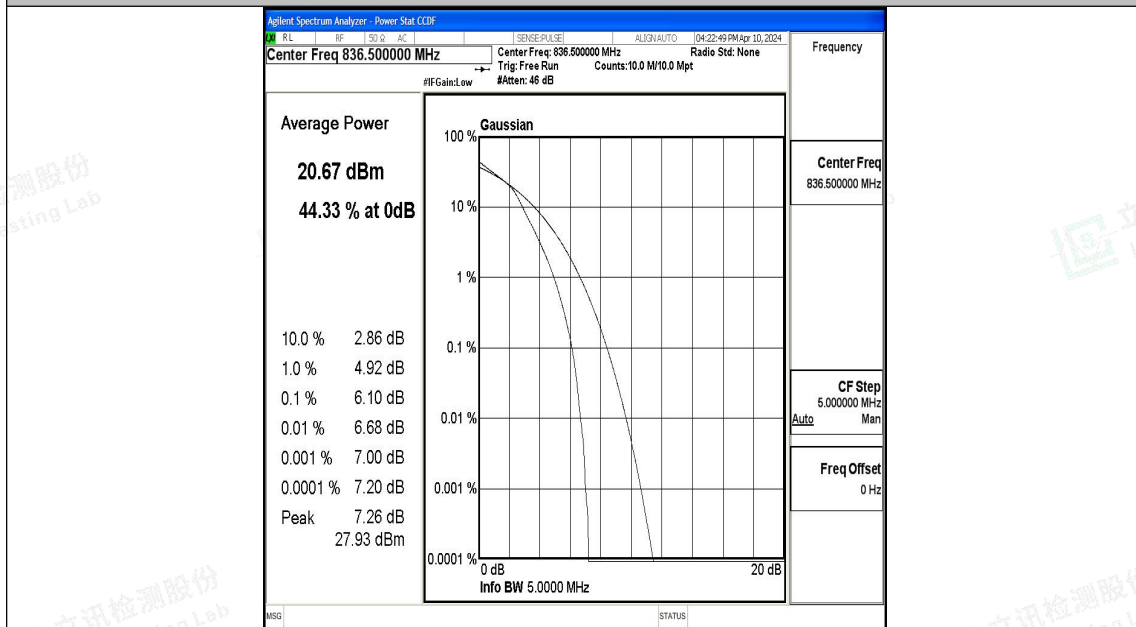

Band5-3MHz-QPSK-20415-15RB#0-PASS

Band5-3MHz-16QAM-20415-15RB#0-PASS

Band5-3MHz-QPSK-20525-1RB#0-PASS

Band5-3MHz-16QAM-20525-1RB#0-PASS

Band5-3MHz-QPSK-20525-15RB#0-PASS

Band5-3MHz-16QAM-20525-15RB#0-PASS

Band5-3MHz-QPSK-20635-1RB#0-PASS