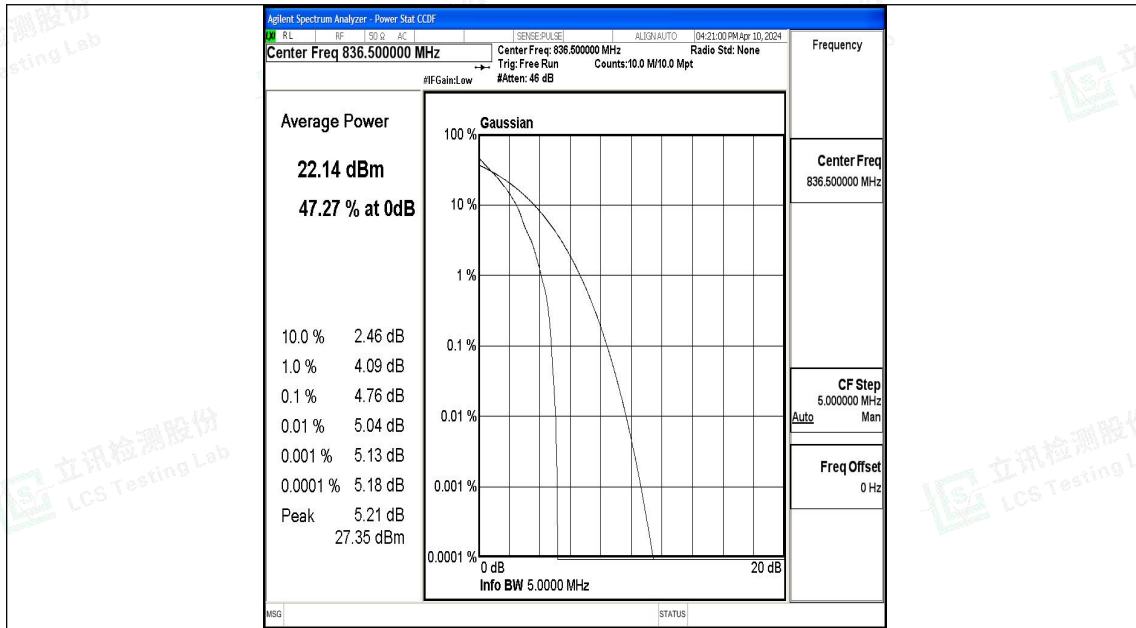

Band5-3MHz-QPSK-20525-1RB#0-PASS