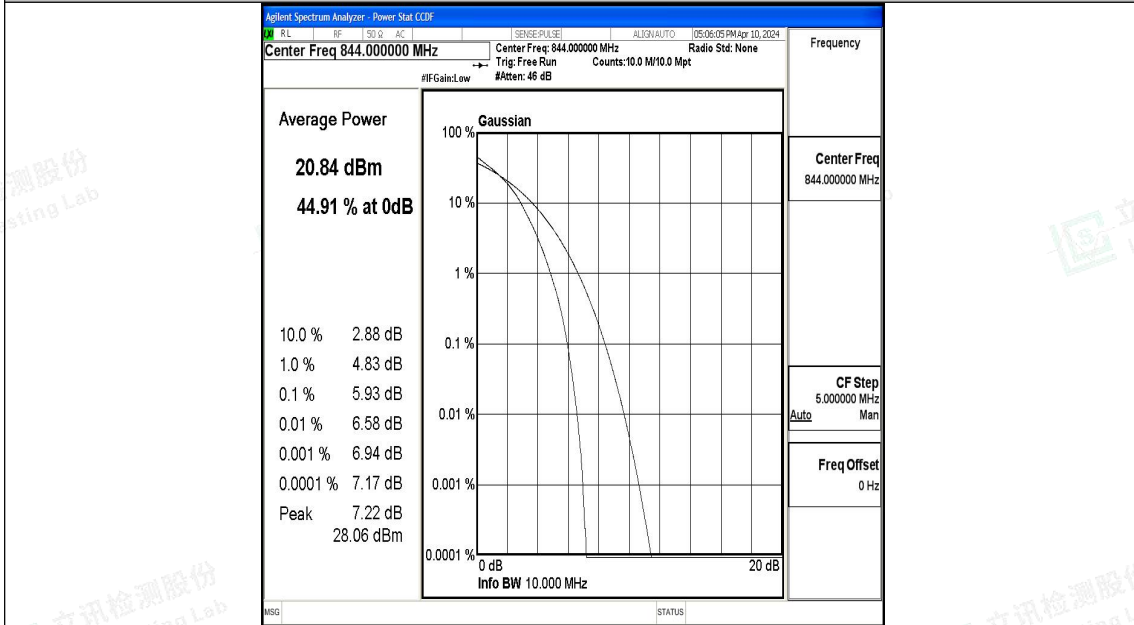

Band5-10MHz-16QAM-20600-50RB#0-PASS