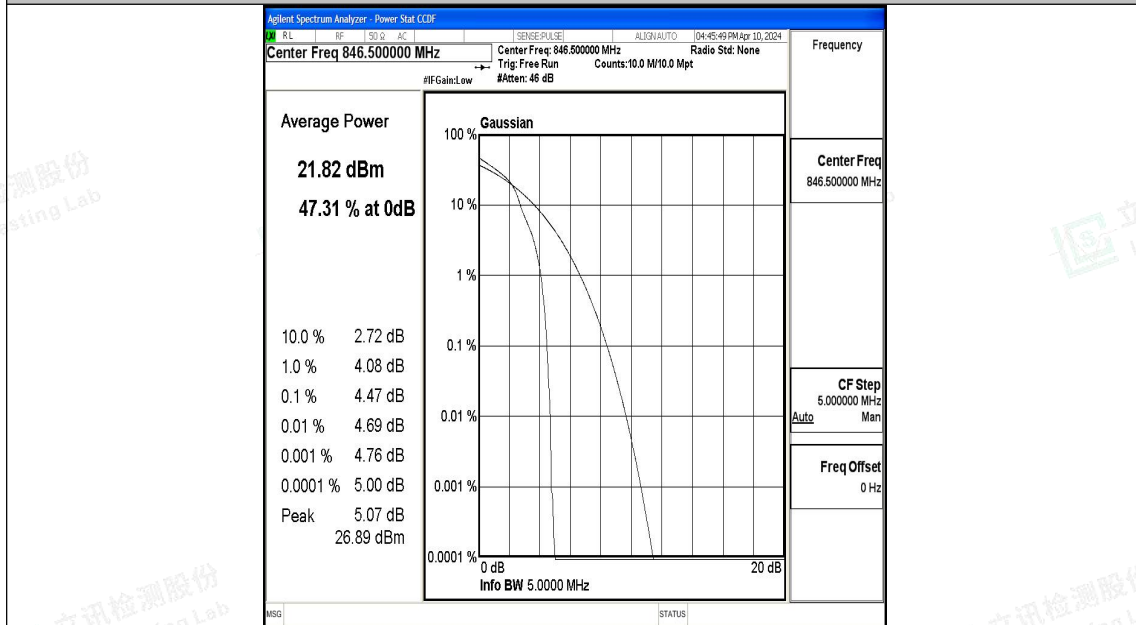

Band5-5MHz-QPSK-20525-1RB#0-PASS

Band5-5MHz-16QAM-20525-1RB#0-PASS

Band5-5MHz-QPSK-20525-25RB#0-PASS

Band5-5MHz-16QAM-20525-25RB#0-PASS

Band5-5MHz-QPSK-20625-1RB#0-PASS

Band5-5MHz-16QAM-20625-1RB#0-PASS

Band5-5MHz-QPSK-20625-25RB#0-PASS