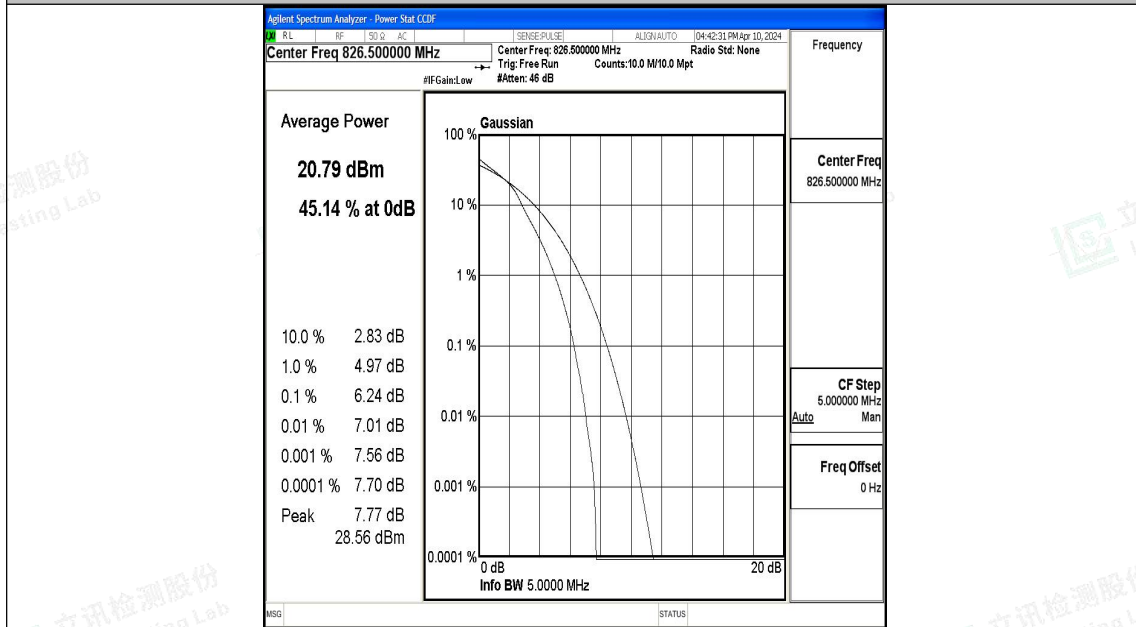

Band5-3MHz-16QAM-20635-1RB#0-PASS

Band5-3MHz-QPSK-20635-15RB#0-PASS

Band5-3MHz-16QAM-20635-15RB#0-PASS

Band5-5MHz-QPSK-20425-1RB#0-PASS

Band5-5MHz-16QAM-20425-1RB#0-PASS

Band5-5MHz-QPSK-20425-25RB#0-PASS

Band5-5MHz-16QAM-20425-25RB#0-PASS