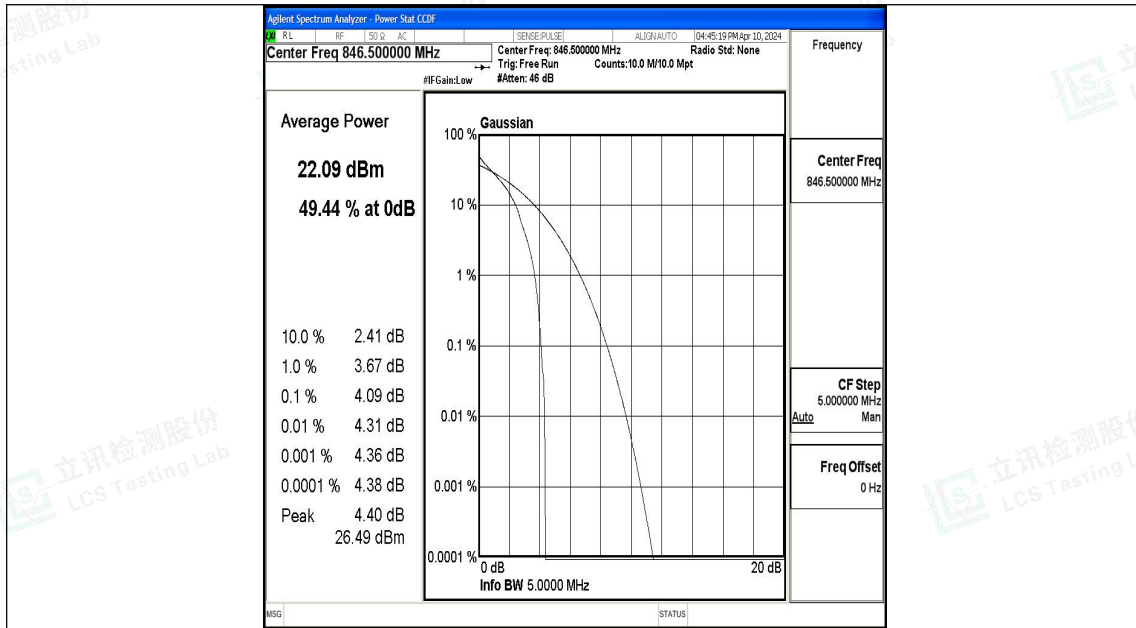

Band5-5MHz-QPSK-20525-1RB#0-PASS

Band5-5MHz-16QAM-20525-1RB#0-PASS

Band5-5MHz-QPSK-20525-25RB#0-PASS

Band5-5MHz-16QAM-20525-25RB#0-PASS

Band5-5MHz-QPSK-20625-1RB#0-PASS

Band5-5MHz-16QAM-20625-1RB#0-PASS

Band5-5MHz-QPSK-20625-25RB#0-PASS