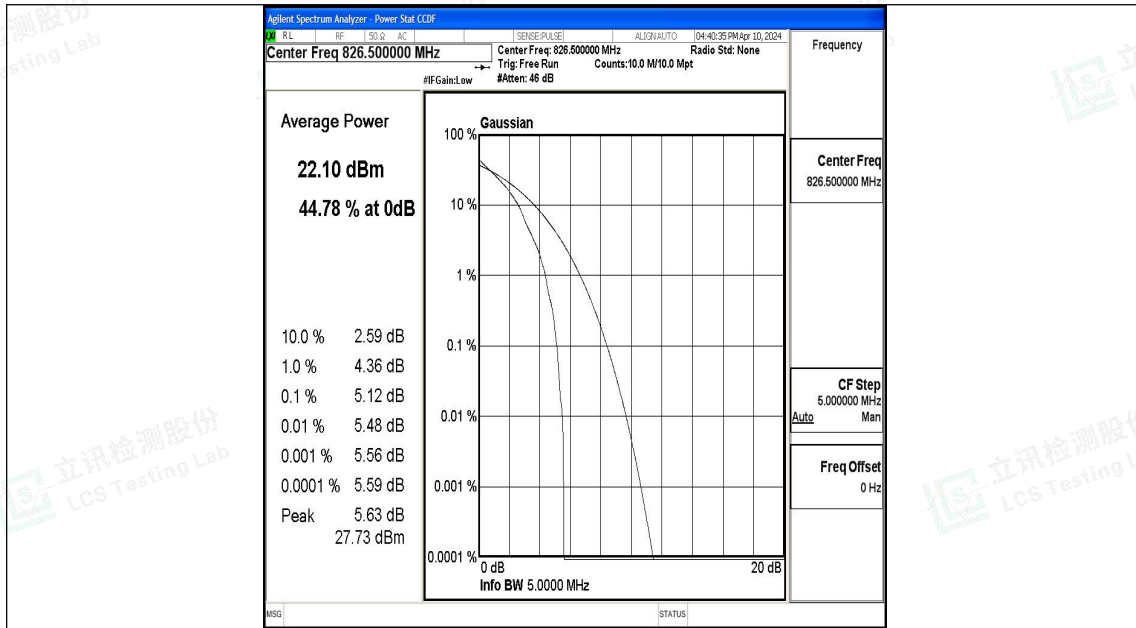

Band5-3MHz-16QAM-20635-1RB#0-PASS

Band5-3MHz-QPSK-20635-15RB#0-PASS

Band5-3MHz-16QAM-20635-15RB#0-PASS

Band5-5MHz-QPSK-20425-1RB#0-PASS

Band5-5MHz-16QAM-20425-1RB#0-PASS

Band5-5MHz-QPSK-20425-25RB#0-PASS

Band5-5MHz-16QAM-20425-25RB#0-PASS