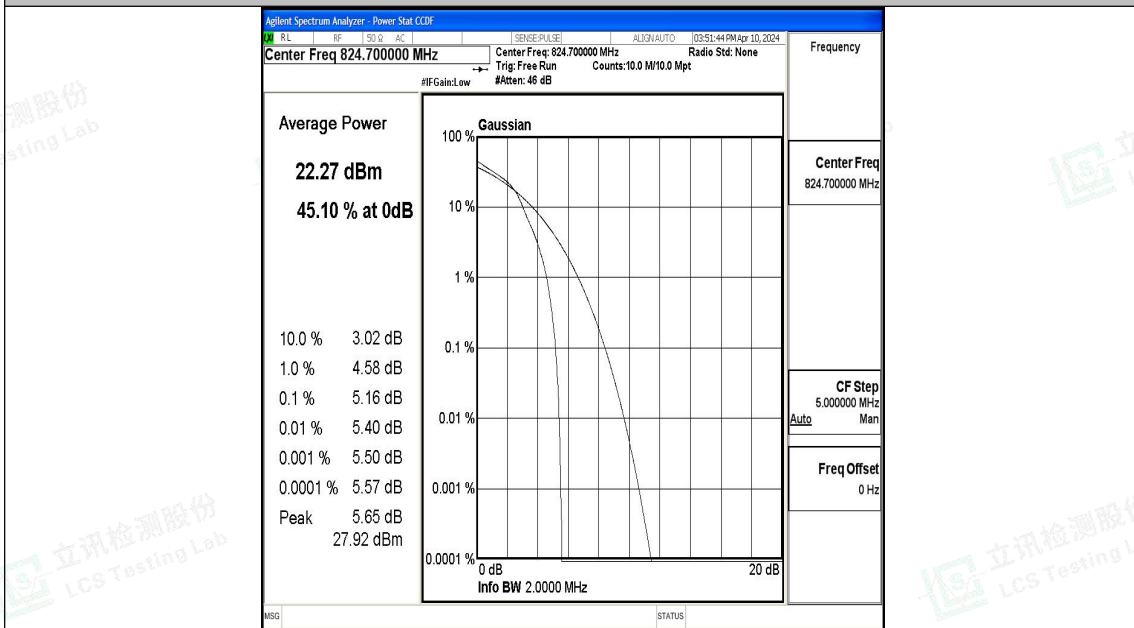

Band5-1.4MHz-16QAM-20407-1RB#0-PASS