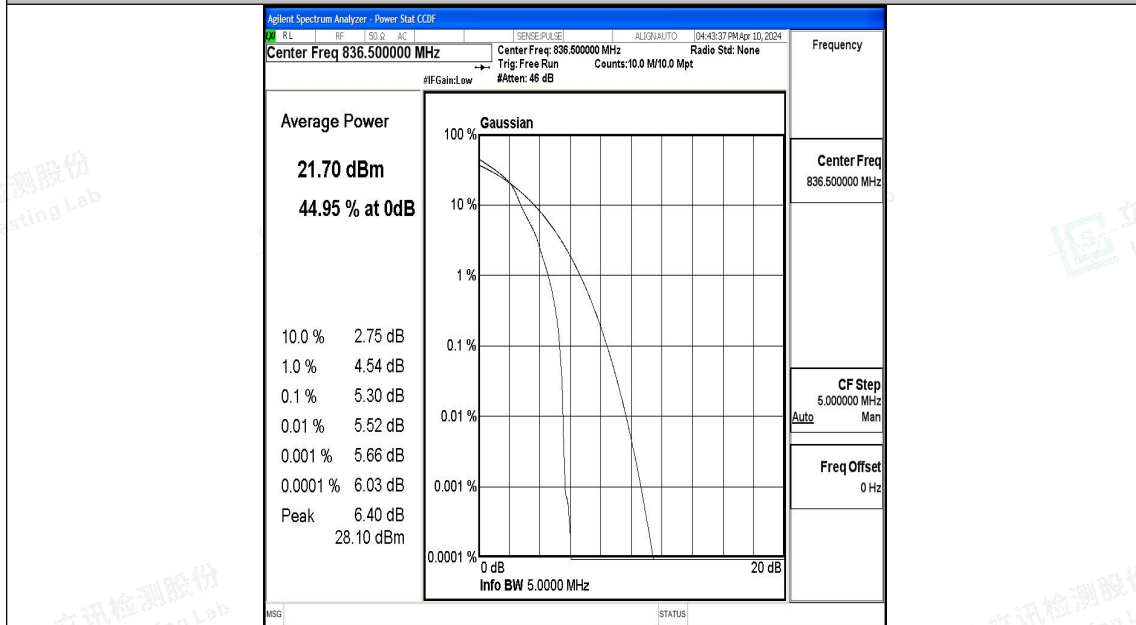

Band5-5MHz-16QAM-20525-1RB#0-PASS