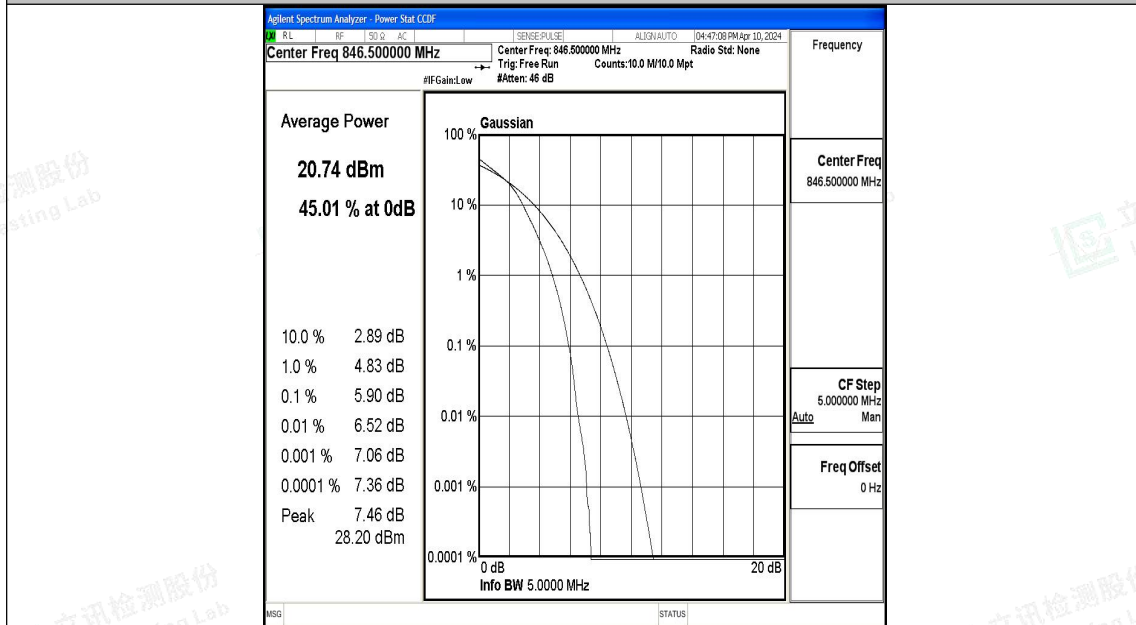

Band5-5MHz-QPSK-20525-1RB#0-PASS

Band5-5MHz-16QAM-20525-1RB#0-PASS

Band5-5MHz-QPSK-20525-25RB#0-PASS

Band5-5MHz-16QAM-20525-25RB#0-PASS

Band5-5MHz-QPSK-20625-1RB#0-PASS

Band5-5MHz-16QAM-20625-1RB#0-PASS

Band5-5MHz-QPSK-20625-25RB#0-PASS