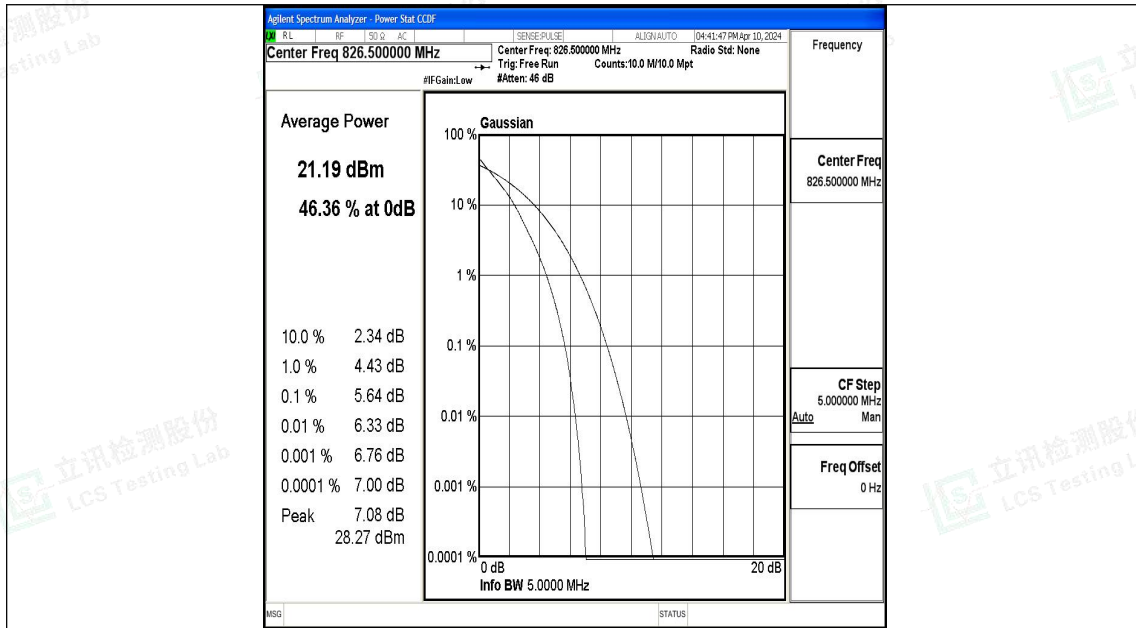

Band5-3MHz-16QAM-20635-1RB#0-PASS

Band5-3MHz-QPSK-20635-15RB#0-PASS

Band5-3MHz-16QAM-20635-15RB#0-PASS

Band5-5MHz-QPSK-20425-1RB#0-PASS

Band5-5MHz-16QAM-20425-1RB#0-PASS

Band5-5MHz-QPSK-20425-25RB#0-PASS

Band5-5MHz-16QAM-20425-25RB#0-PASS