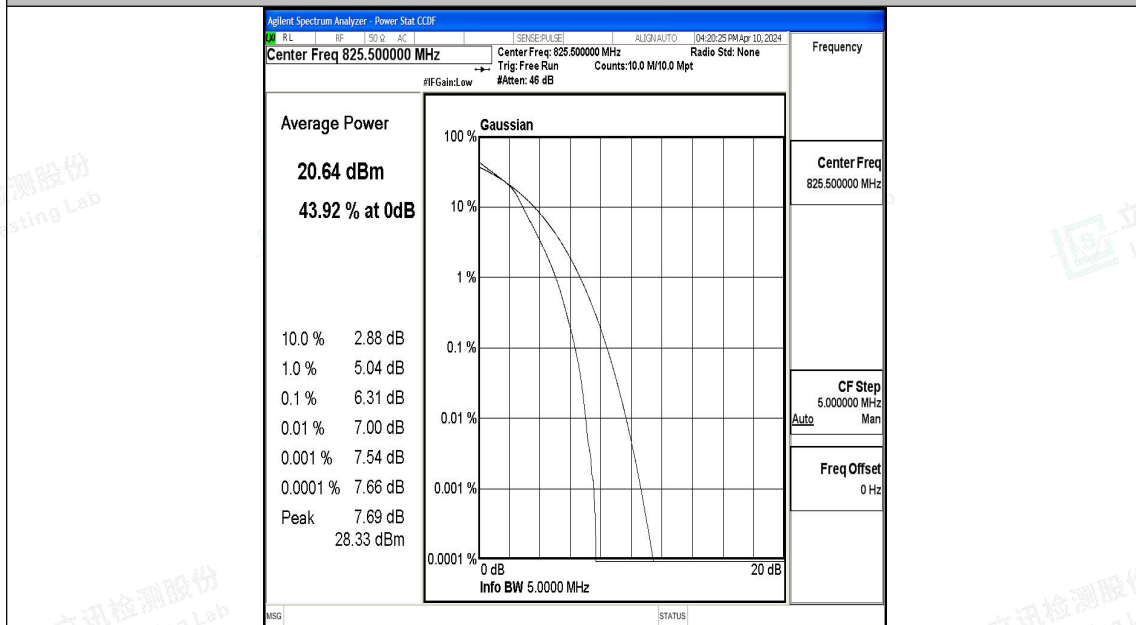

Band5-3MHz-16QAM-20415-15RB#0-PASS