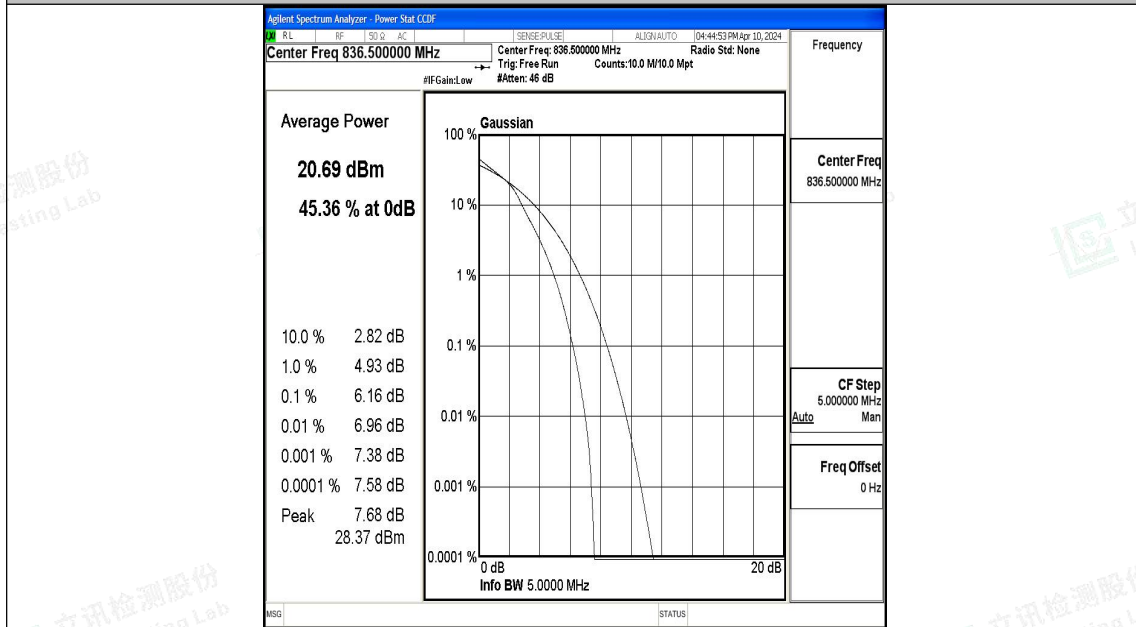

Band5-5MHz-QPSK-20525-1RB#0-PASS

Band5-5MHz-16QAM-20525-1RB#0-PASS

Band5-5MHz-QPSK-20525-25RB#0-PASS

Band5-5MHz-16QAM-20525-25RB#0-PASS

Band5-5MHz-QPSK-20625-1RB#0-PASS

Band5-5MHz-16QAM-20625-1RB#0-PASS

Band5-5MHz-QPSK-20625-25RB#0-PASS