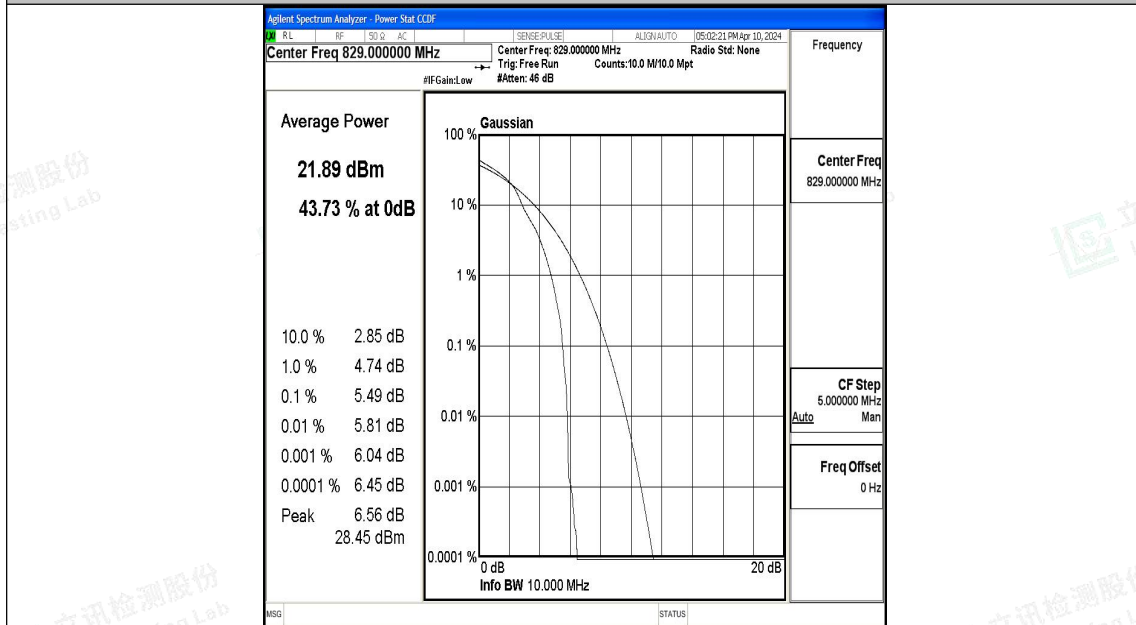

Band5-10MHz-16QAM-20450-1RB#0-PASS