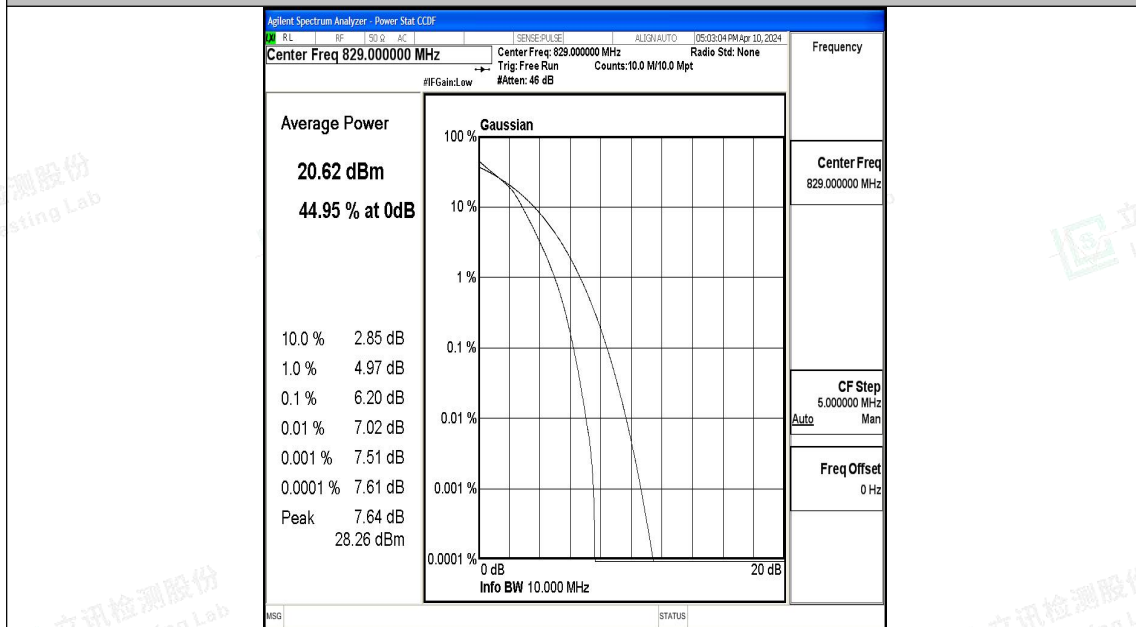

Band5-10MHz-16QAM-20450-50RB#0-PASS