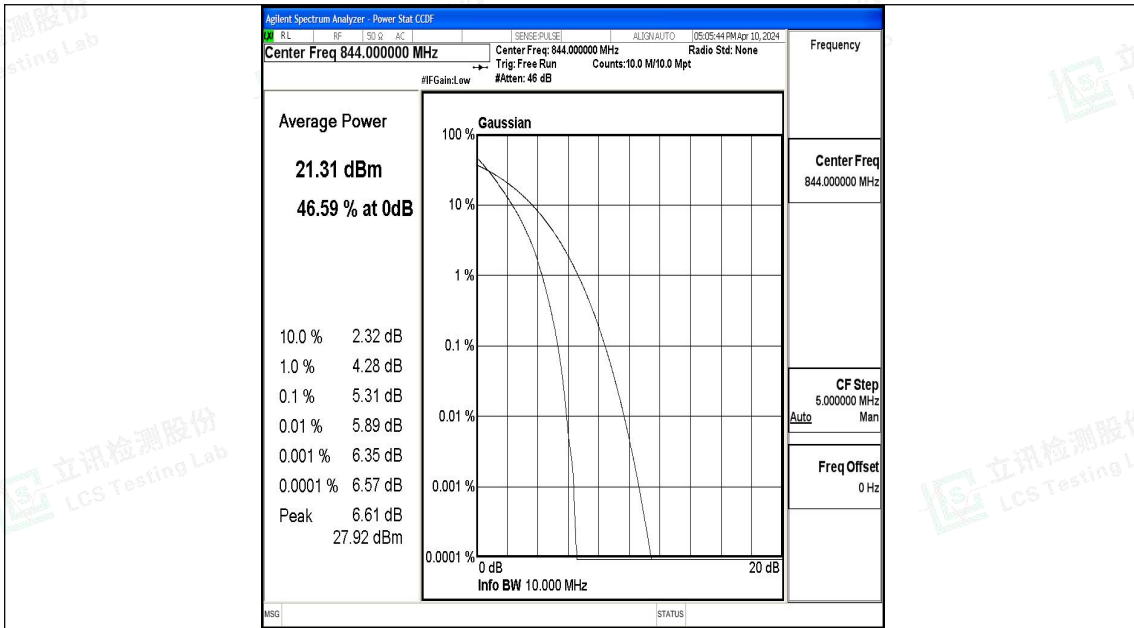

Band5-10MHz-QPSK-20600-50RB#0-PASS