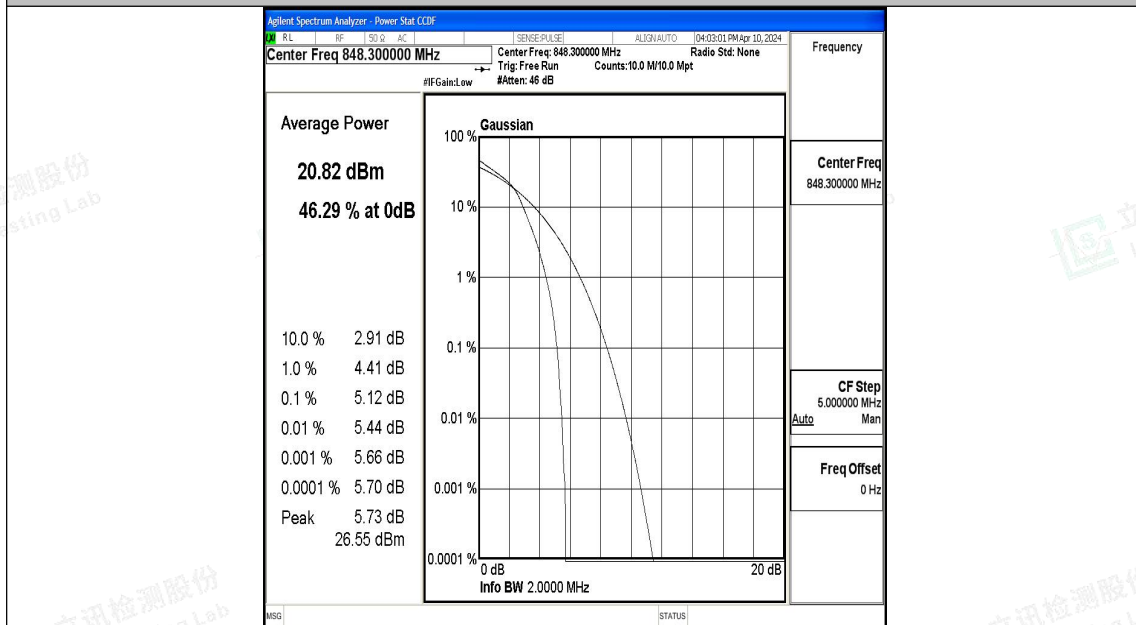

Band5-1.4MHz-QPSK-20525-6RB#0-PASS

Band5-1.4MHz-16QAM-20525-6RB#0-PASS

Band5-1.4MHz-QPSK-20643-6RB#0-PASS

Band5-1.4MHz-16QAM-20643-6RB#0-PASS

Band5-3MHz-QPSK-20415-1RB#0-PASS

Band5-3MHz-16QAM-20415-1RB#0-PASS