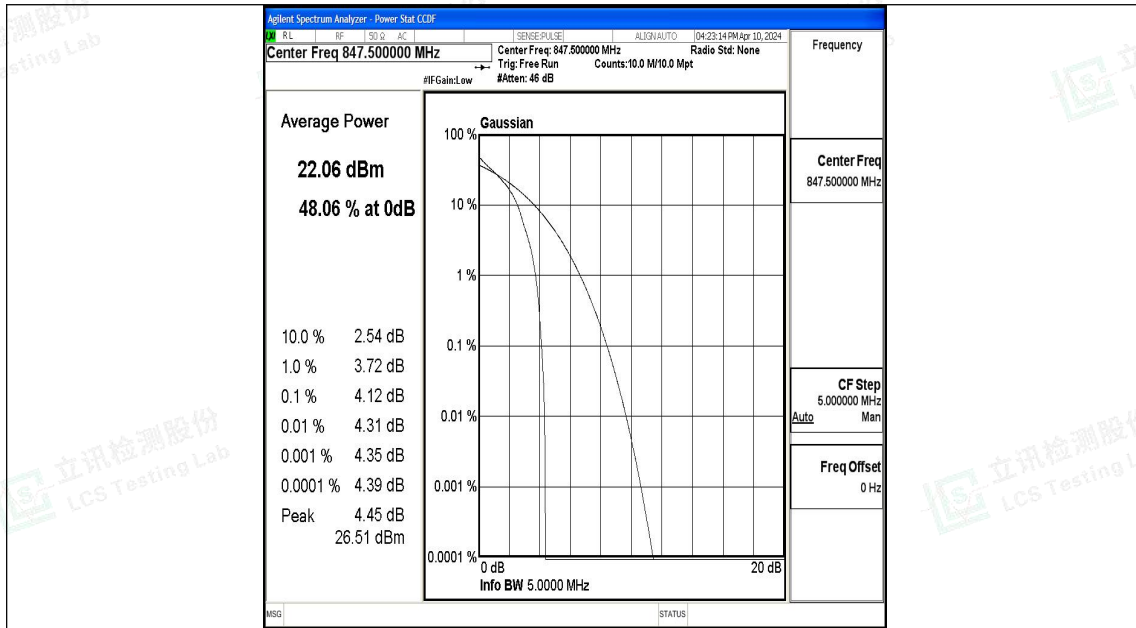

Band5-3MHz-QPSK-20415-15RB#0-PASS

Band5-3MHz-16QAM-20415-15RB#0-PASS

Band5-3MHz-QPSK-20525-1RB#0-PASS

Band5-3MHz-16QAM-20525-1RB#0-PASS

Band5-3MHz-QPSK-20525-15RB#0-PASS

Band5-3MHz-16QAM-20525-15RB#0-PASS

Band5-3MHz-QPSK-20635-1RB#0-PASS