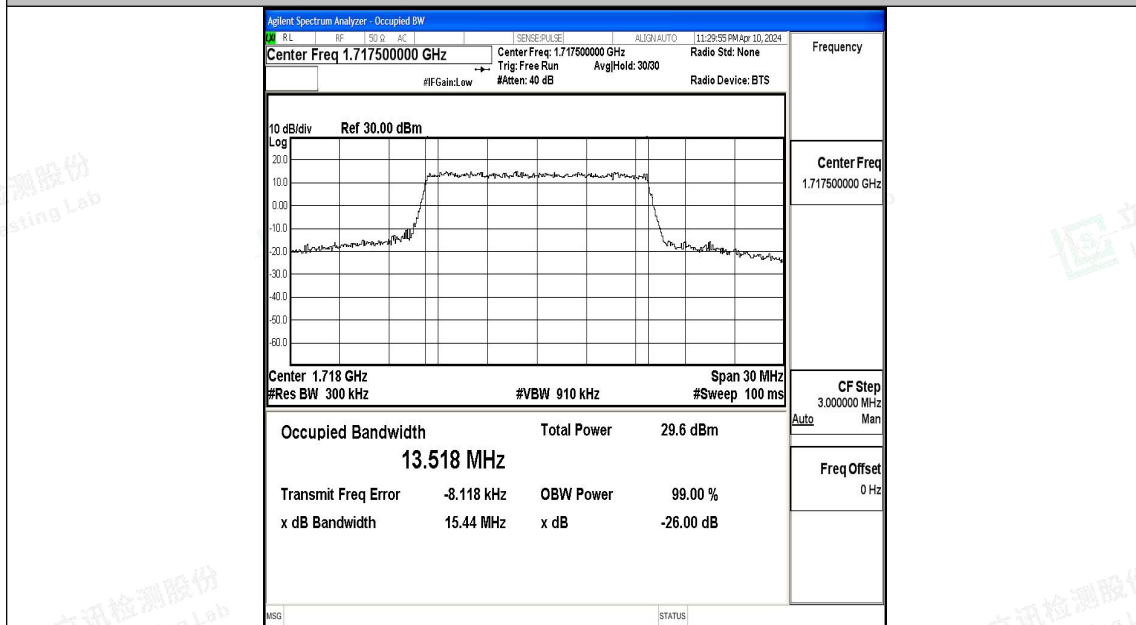

Band66-10MHz-QPSK-132322-50RB#0-PASS

Band66-10MHz-16QAM-132322-50RB#0-PASS

Band66-10MHz-QPSK-132622-50RB#0-PASS

Band66-10MHz-16QAM-132622-50RB#0-PASS

Band66-15MHz-QPSK-132047-75RB#0-PASS

Band66-15MHz-16QAM-132047-75RB#0-PASS