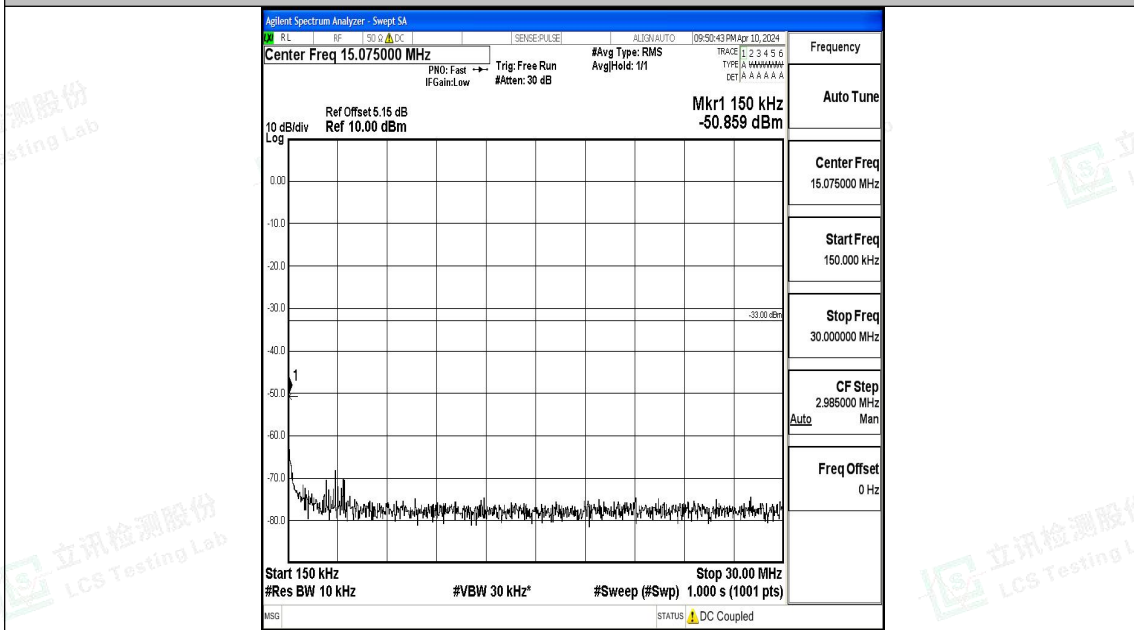

Band66_1.4MHz_QPSK_131979_1RB#0_0.15~30_0.15~30