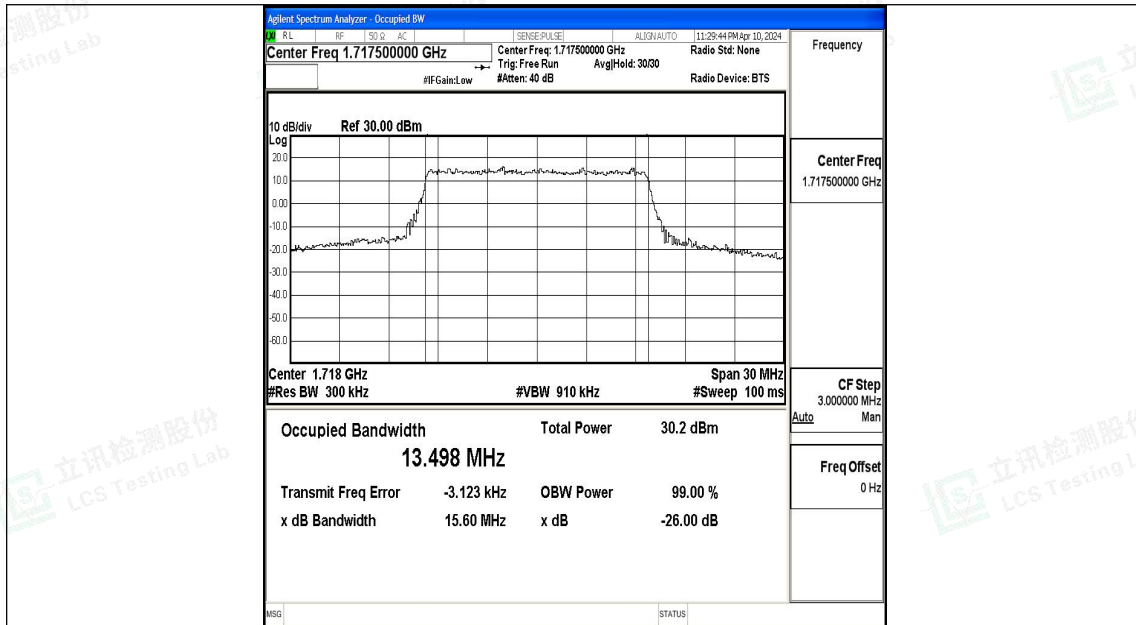

Band66-10MHz-QPSK-132322-50RB#0-PASS

Band66-10MHz-16QAM-132322-50RB#0-PASS

Band66-10MHz-QPSK-132622-50RB#0-PASS

Band66-10MHz-16QAM-132622-50RB#0-PASS

Band66-15MHz-QPSK-132047-75RB#0-PASS

Band66-15MHz-16QAM-132047-75RB#0-PASS