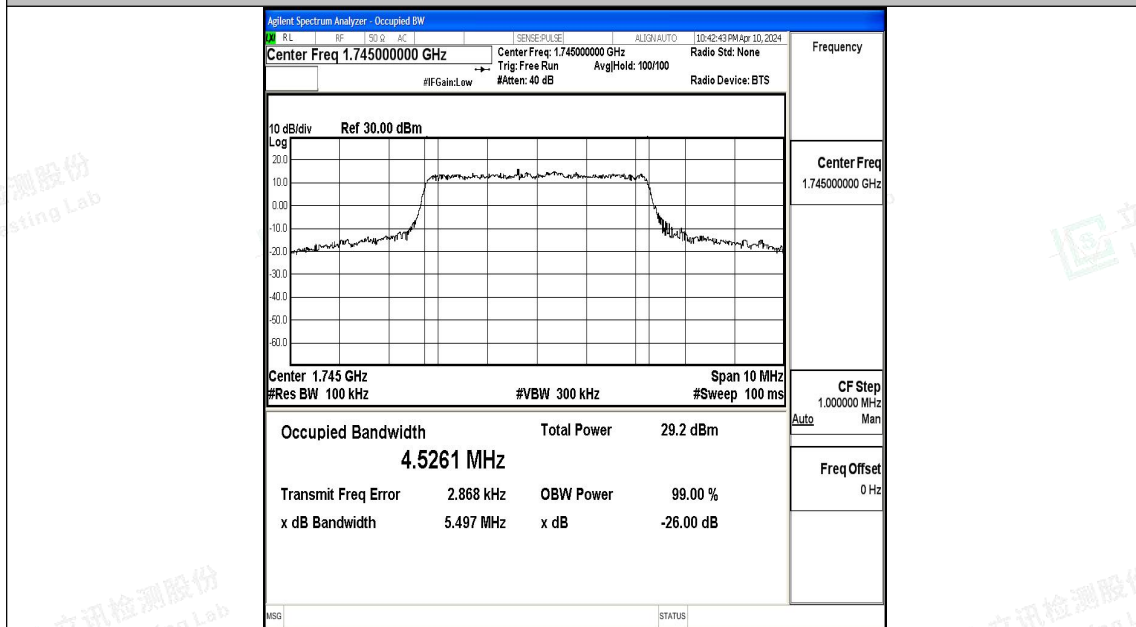

Band66-5MHz-QPSK-131997-25RB#0-PASS

Band66-5MHz-16QAM-131997-25RB#0-PASS

Band66-5MHz-QPSK-132322-25RB#0-PASS

Band66-5MHz-16QAM-132322-25RB#0-PASS

Band66-5MHz-QPSK-132647-25RB#0-PASS

Band66-5MHz-16QAM-132647-25RB#0-PASS