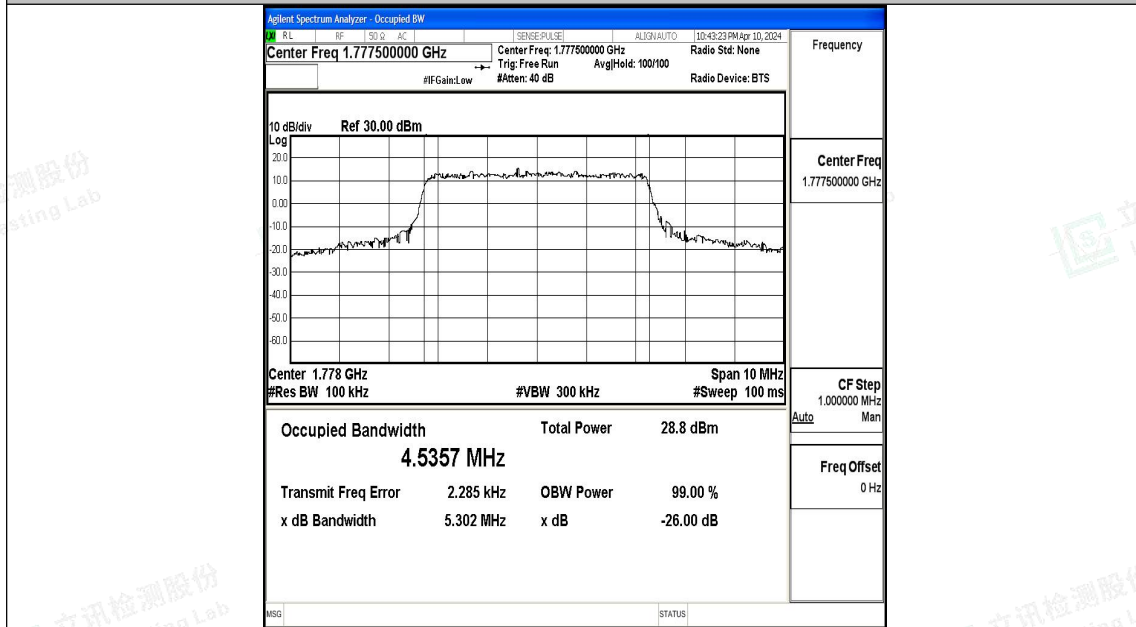

Band66-5MHz-QPSK-131997-25RB#0-PASS

Band66-5MHz-16QAM-131997-25RB#0-PASS

Band66-5MHz-QPSK-132322-25RB#0-PASS

Band66-5MHz-16QAM-132322-25RB#0-PASS

Band66-5MHz-QPSK-132647-25RB#0-PASS

Band66-5MHz-16QAM-132647-25RB#0-PASS