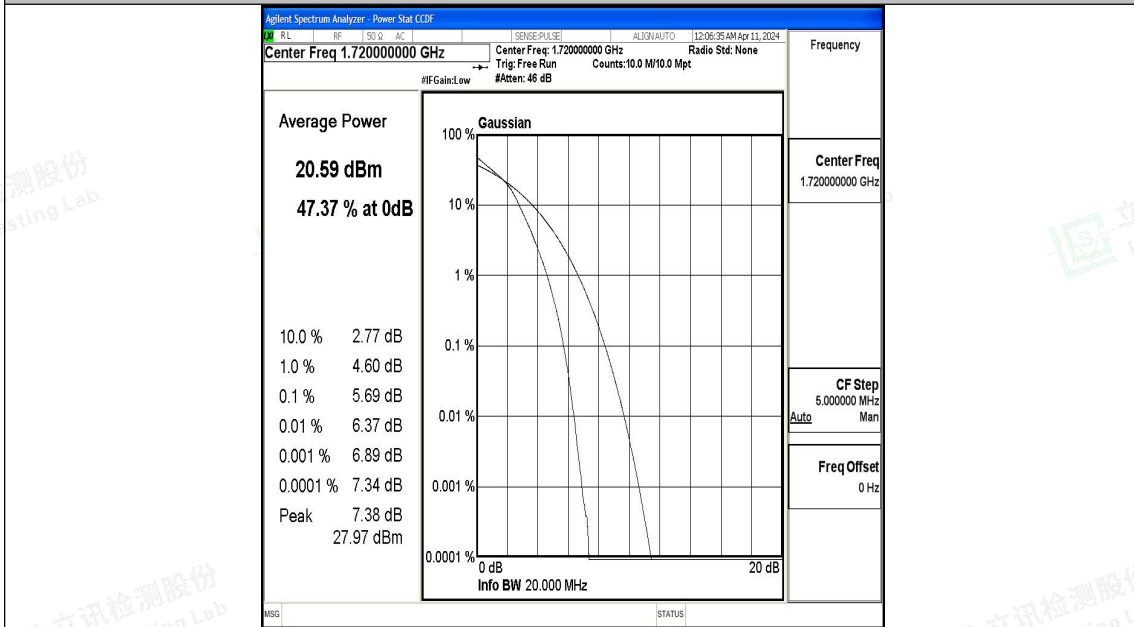

Band66-15MHz-QPSK-132322-75RB#0-PASS

Band66-15MHz-16QAM-132322-75RB#0-PASS

Band66-20MHz-QPSK-132072-1RB#0-PASS

Band66-20MHz-16QAM-132072-1RB#0-PASS

Band66-20MHz-QPSK-132072-100RB#0-PASS

Band66-20MHz-16QAM-132072-100RB#0-PASS