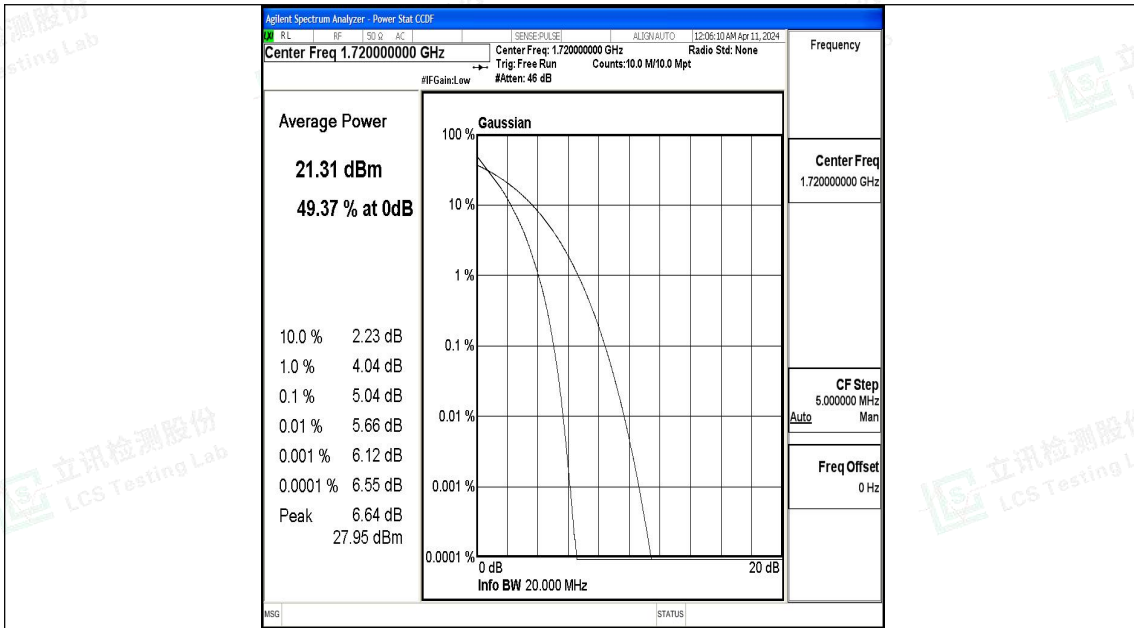

Band66-15MHz-QPSK-132322-75RB#0-PASS

Band66-15MHz-16QAM-132322-75RB#0-PASS

Band66-20MHz-QPSK-132072-1RB#0-PASS

Band66-20MHz-16QAM-132072-1RB#0-PASS

Band66-20MHz-QPSK-132072-100RB#0-PASS

Band66-20MHz-16QAM-132072-100RB#0-PASS