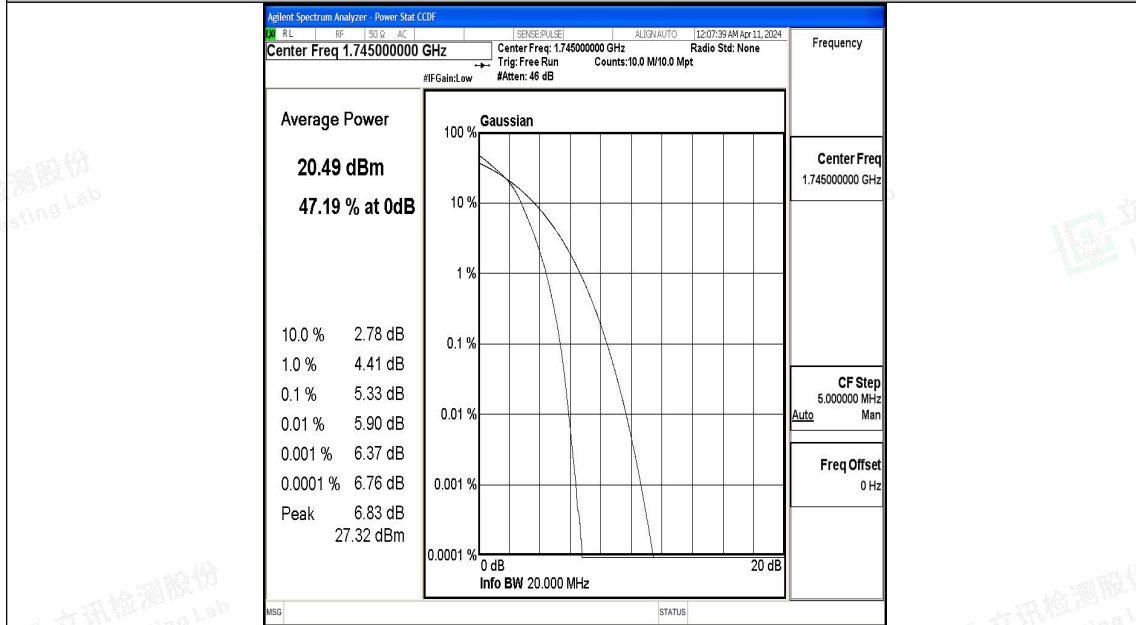

Band66-20MHz-16QAM-132322-100RB#0-PASS