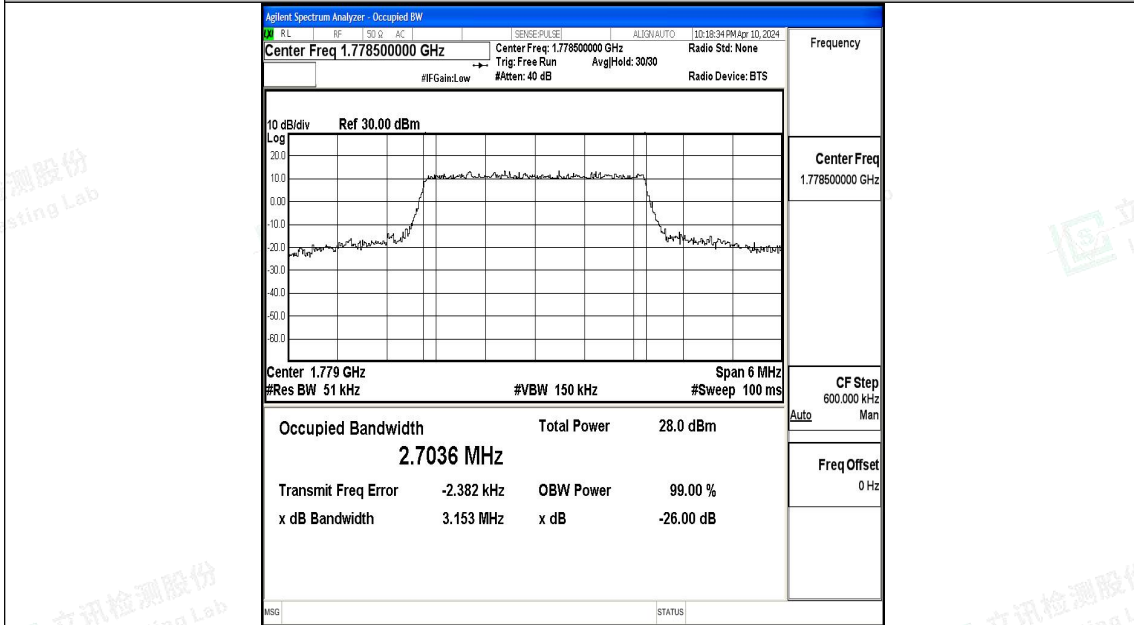

Band66-3MHz-QPSK-131987-15RB#0-PASS

Band66-3MHz-16QAM-131987-15RB#0-PASS

Band66-3MHz-QPSK-132322-15RB#0-PASS

Band66-3MHz-16QAM-132322-15RB#0-PASS

Band66-3MHz-QPSK-132657-15RB#0-PASS

Band66-3MHz-16QAM-132657-15RB#0-PASS