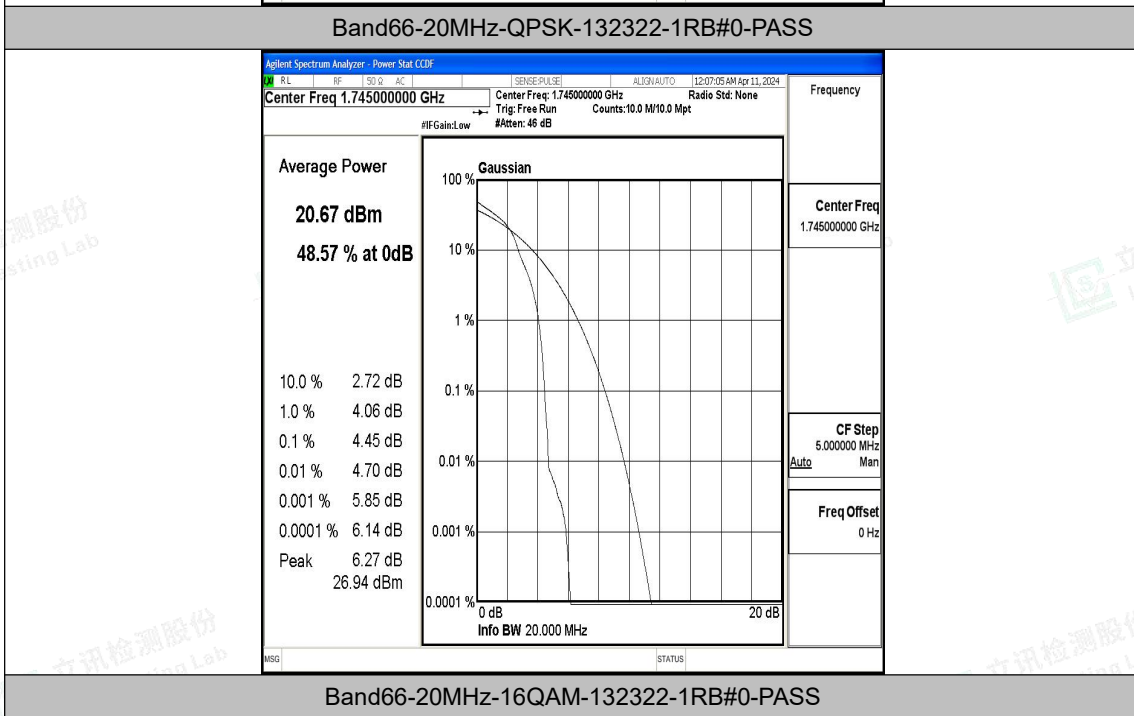

Band66-15MHz-QPSK-132322-75RB#0-PASS

Band66-15MHz-16QAM-132322-75RB#0-PASS

Band66-20MHz-QPSK-132072-1RB#0-PASS

Band66-20MHz-16QAM-132072-1RB#0-PASS

Band66-20MHz-QPSK-132072-100RB#0-PASS

Band66-20MHz-16QAM-132072-100RB#0-PASS