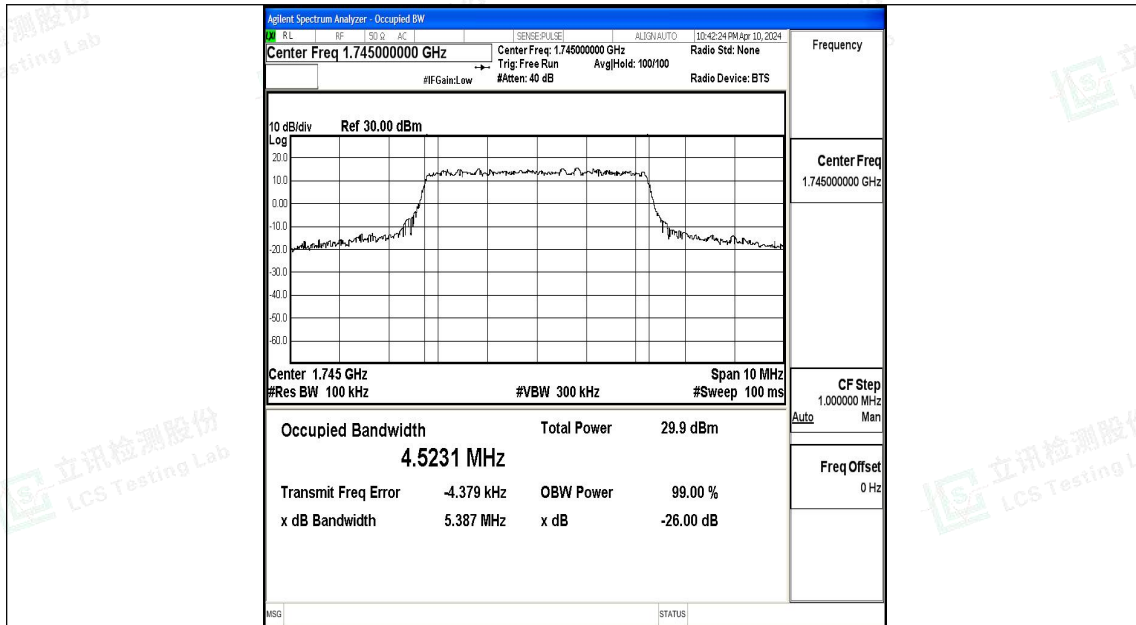

Band66-5MHz-QPSK-132322-25RB#0-PASS