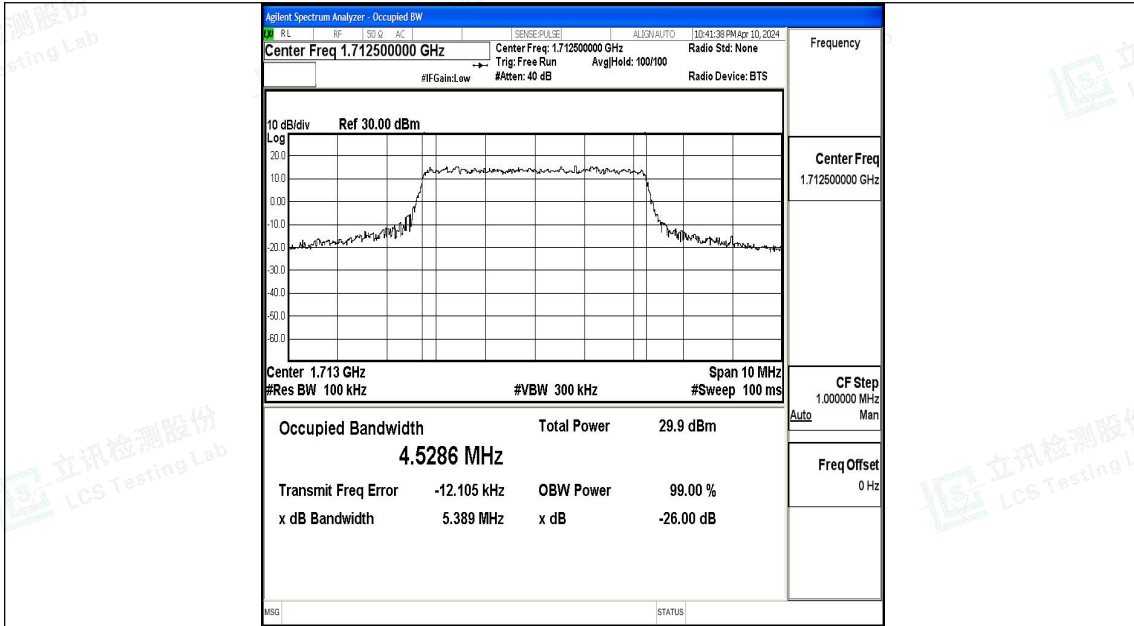

Band66-3MHz-QPSK-131987-15RB#0-PASS

Band66-3MHz-16QAM-131987-15RB#0-PASS

Band66-3MHz-QPSK-132322-15RB#0-PASS

Band66-3MHz-16QAM-132322-15RB#0-PASS

Band66-3MHz-QPSK-132657-15RB#0-PASS

Band66-3MHz-16QAM-132657-15RB#0-PASS