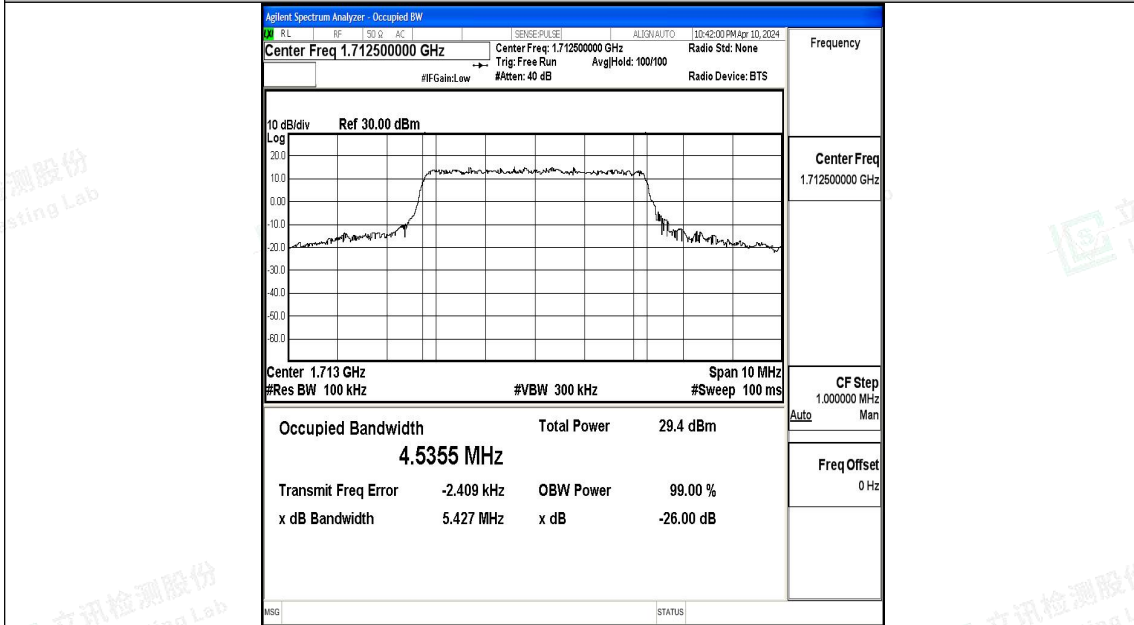

Band66-5MHz-16QAM-131997-25RB#0-PASS