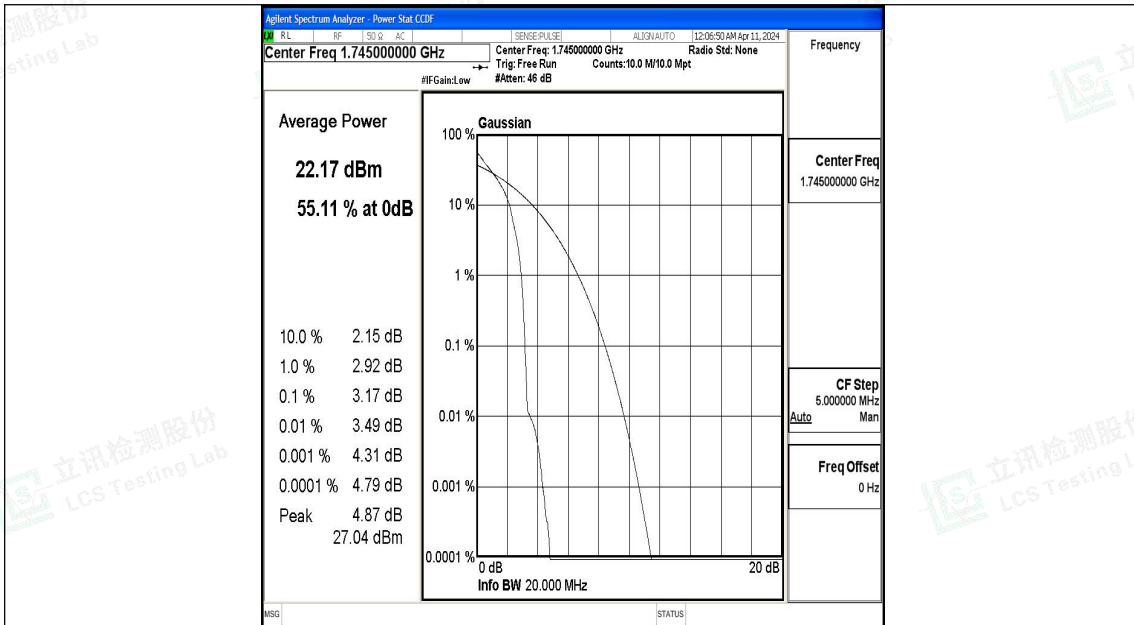

Band66-15MHz-QPSK-132322-75RB#0-PASS

Band66-15MHz-16QAM-132322-75RB#0-PASS

Band66-20MHz-QPSK-132072-1RB#0-PASS

Band66-20MHz-16QAM-132072-1RB#0-PASS

Band66-20MHz-QPSK-132072-100RB#0-PASS

Band66-20MHz-16QAM-132072-100RB#0-PASS