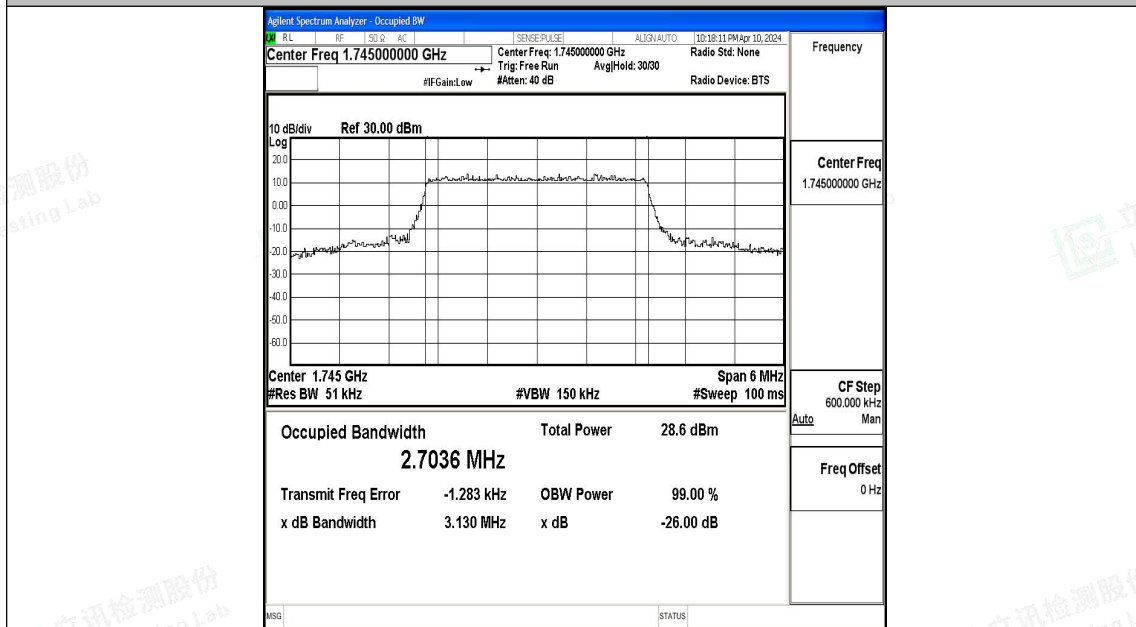

Band66-3MHz-QPSK-131987-15RB#0-PASS

Band66-3MHz-16QAM-131987-15RB#0-PASS

Band66-3MHz-QPSK-132322-15RB#0-PASS

Band66-3MHz-16QAM-132322-15RB#0-PASS

Band66-3MHz-QPSK-132657-15RB#0-PASS

Band66-3MHz-16QAM-132657-15RB#0-PASS