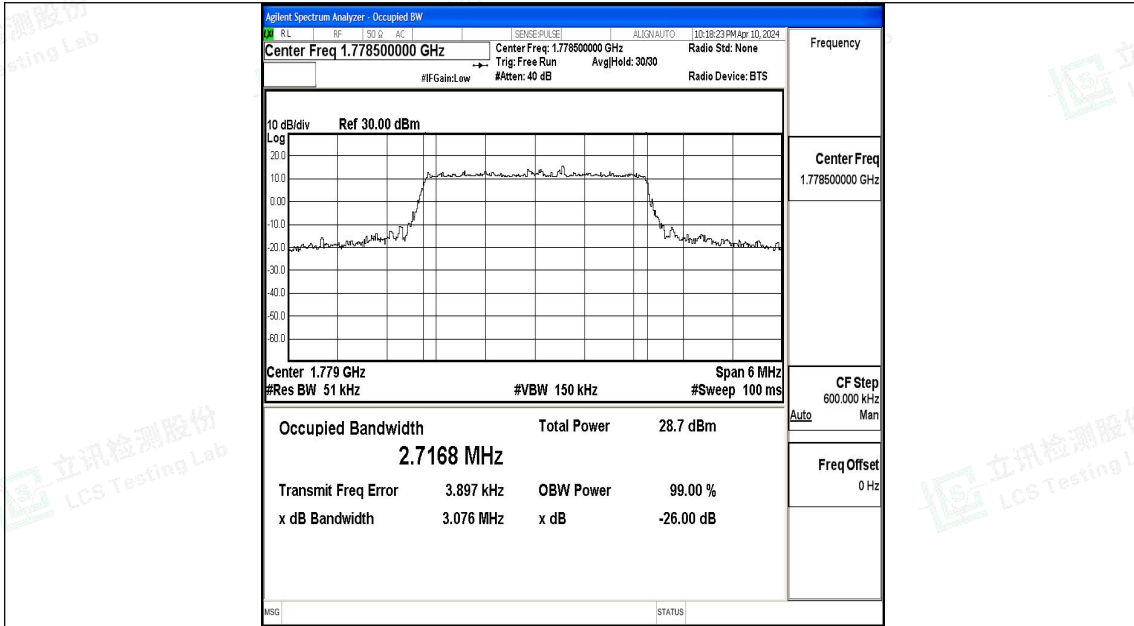

Band66-3MHz-QPSK-131987-15RB#0-PASS

Band66-3MHz-16QAM-131987-15RB#0-PASS

Band66-3MHz-QPSK-132322-15RB#0-PASS

Band66-3MHz-16QAM-132322-15RB#0-PASS

Band66-3MHz-QPSK-132657-15RB#0-PASS

Band66-3MHz-16QAM-132657-15RB#0-PASS