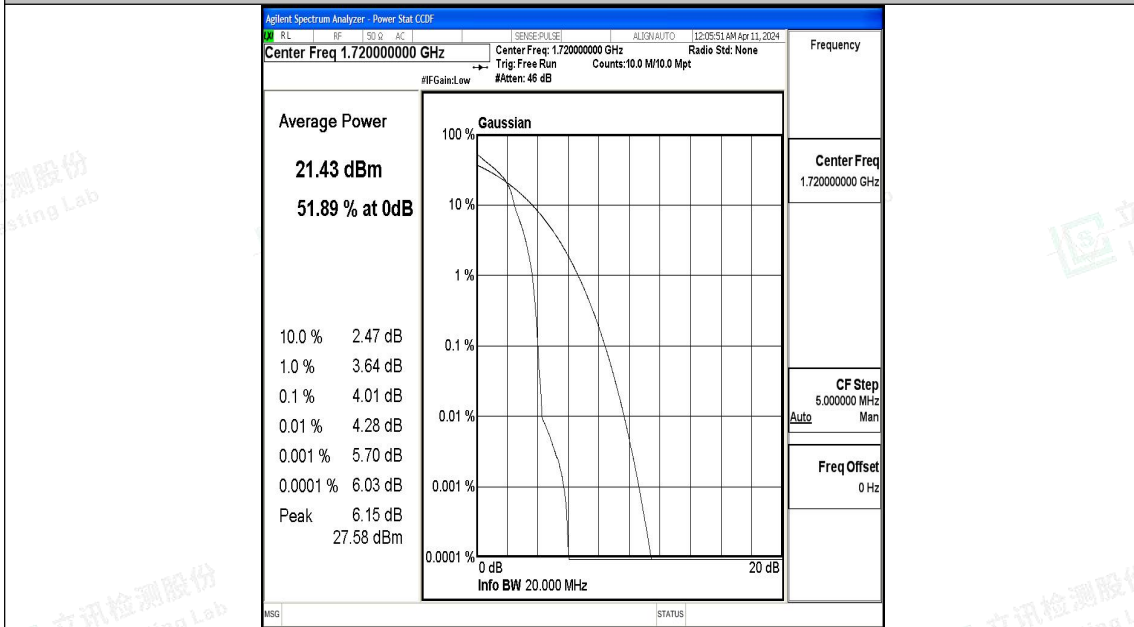

Band66-15MHz-QPSK-132322-75RB#0-PASS

Band66-15MHz-16QAM-132322-75RB#0-PASS

Band66-20MHz-QPSK-132072-1RB#0-PASS

Band66-20MHz-16QAM-132072-1RB#0-PASS

Band66-20MHz-QPSK-132072-100RB#0-PASS

Band66-20MHz-16QAM-132072-100RB#0-PASS