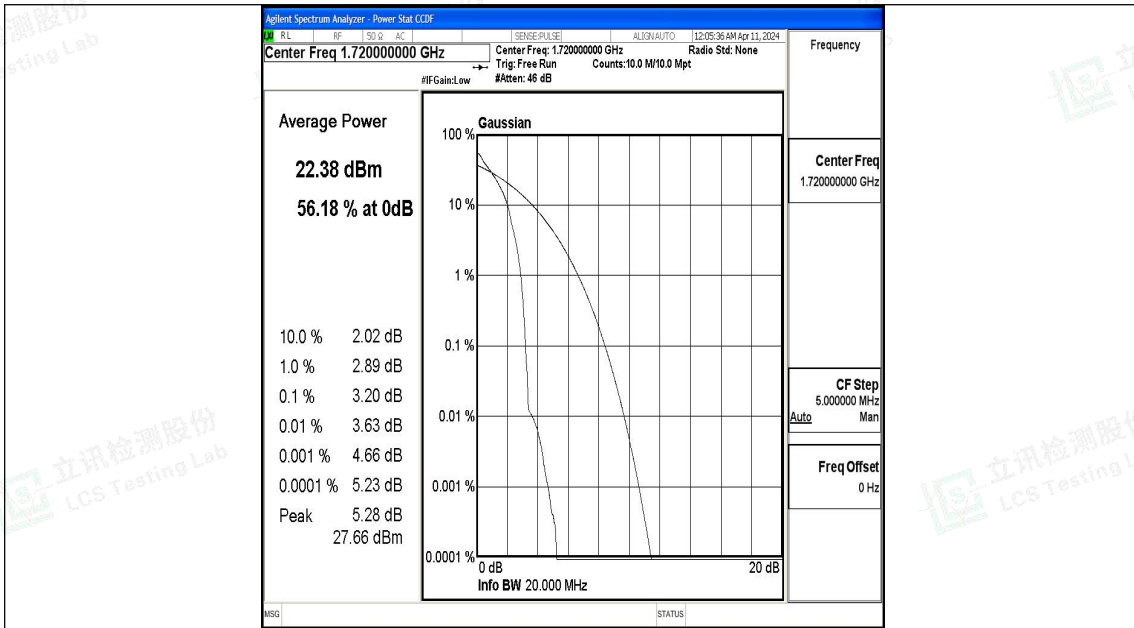

Band66-15MHz-QPSK-132322-75RB#0-PASS

Band66-15MHz-16QAM-132322-75RB#0-PASS

Band66-20MHz-QPSK-132072-1RB#0-PASS

Band66-20MHz-16QAM-132072-1RB#0-PASS

Band66-20MHz-QPSK-132072-100RB#0-PASS

Band66-20MHz-16QAM-132072-100RB#0-PASS