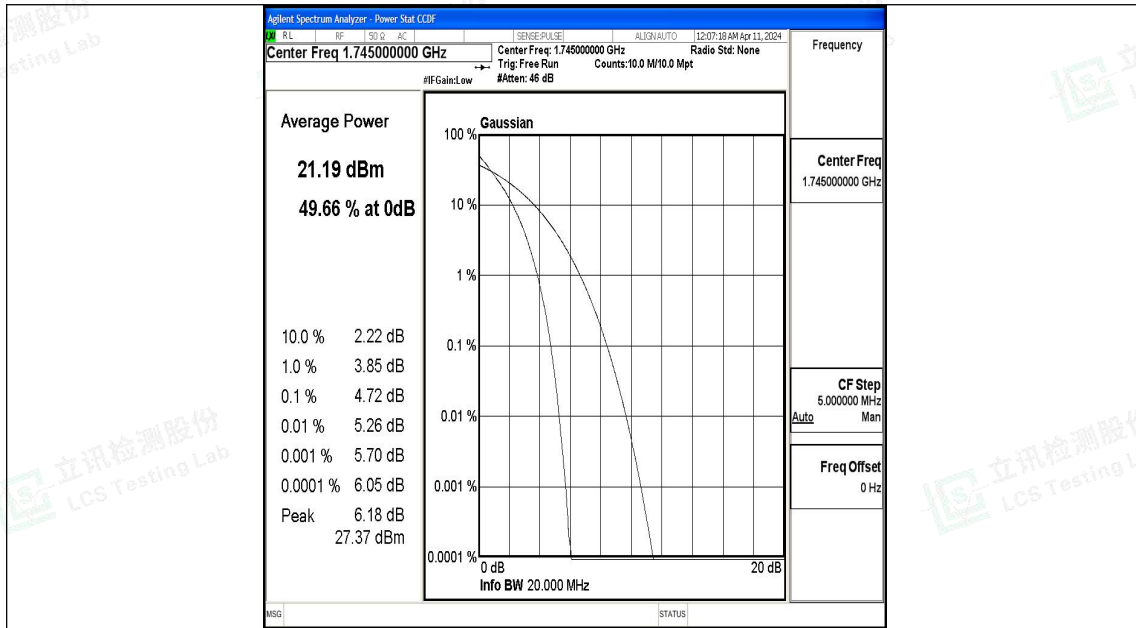

Band66-15MHz-QPSK-132322-75RB#0-PASS

Band66-15MHz-16QAM-132322-75RB#0-PASS

Band66-20MHz-QPSK-132072-1RB#0-PASS

Band66-20MHz-16QAM-132072-1RB#0-PASS

Band66-20MHz-QPSK-132072-100RB#0-PASS

Band66-20MHz-16QAM-132072-100RB#0-PASS