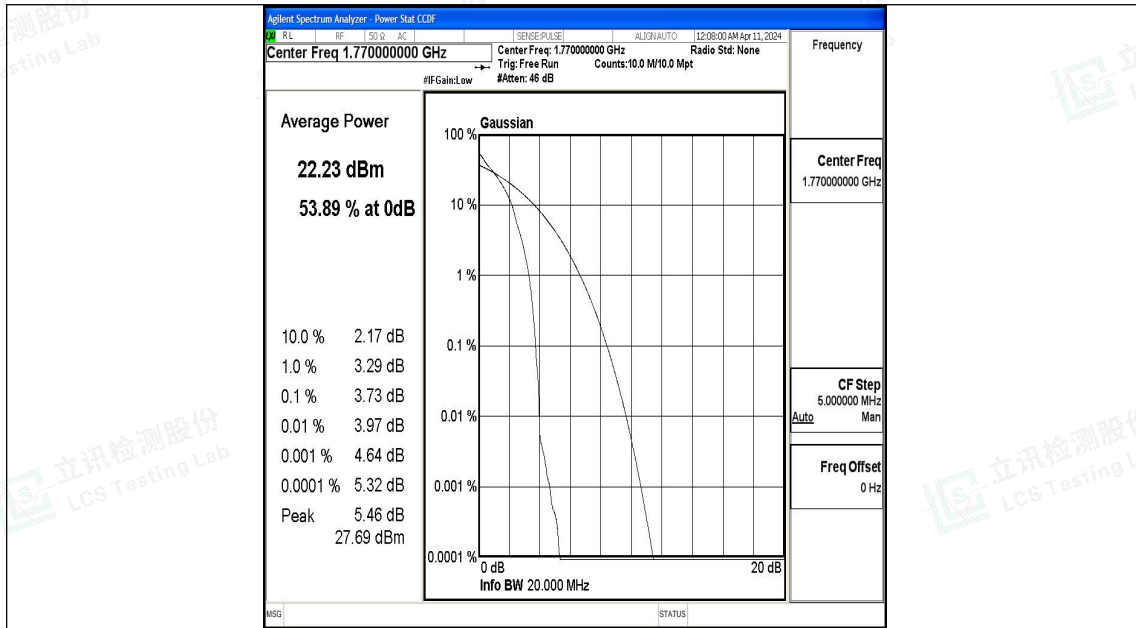

Band66-20MHz-QPSK-132572-1RB#0-PASS