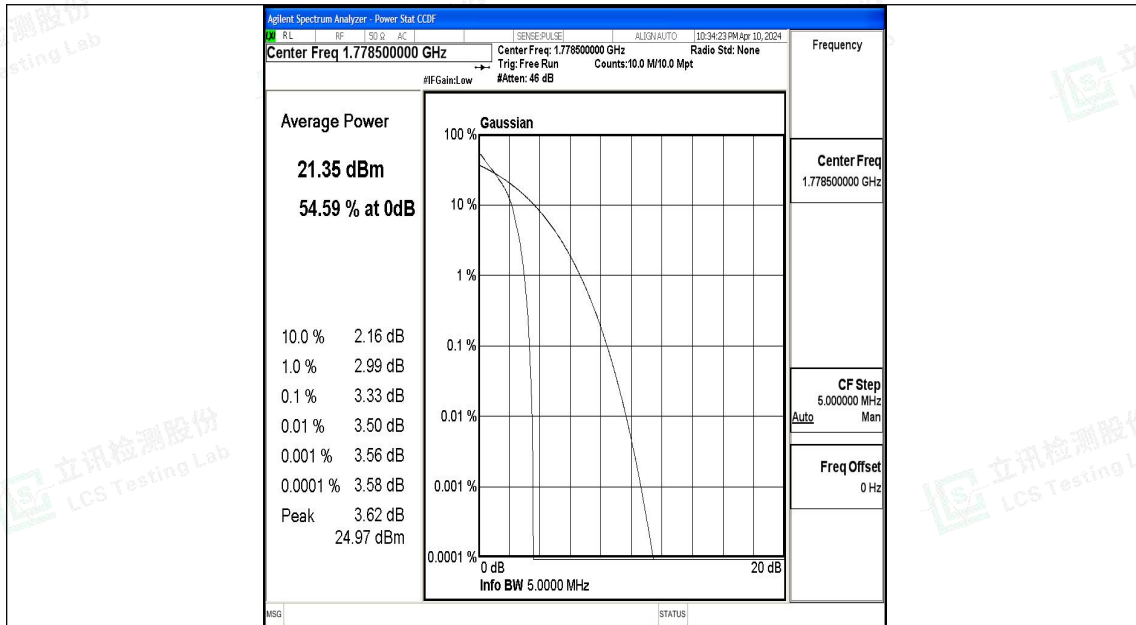

Band66-3MHz-QPSK-132322-1RB#0-PASS

Band66-3MHz-16QAM-132322-1RB#0-PASS

Band66-3MHz-QPSK-132322-15RB#0-PASS

Band66-3MHz-16QAM-132322-15RB#0-PASS

Band66-3MHz-QPSK-132657-1RB#0-PASS

Band66-3MHz-16QAM-132657-1RB#0-PASS