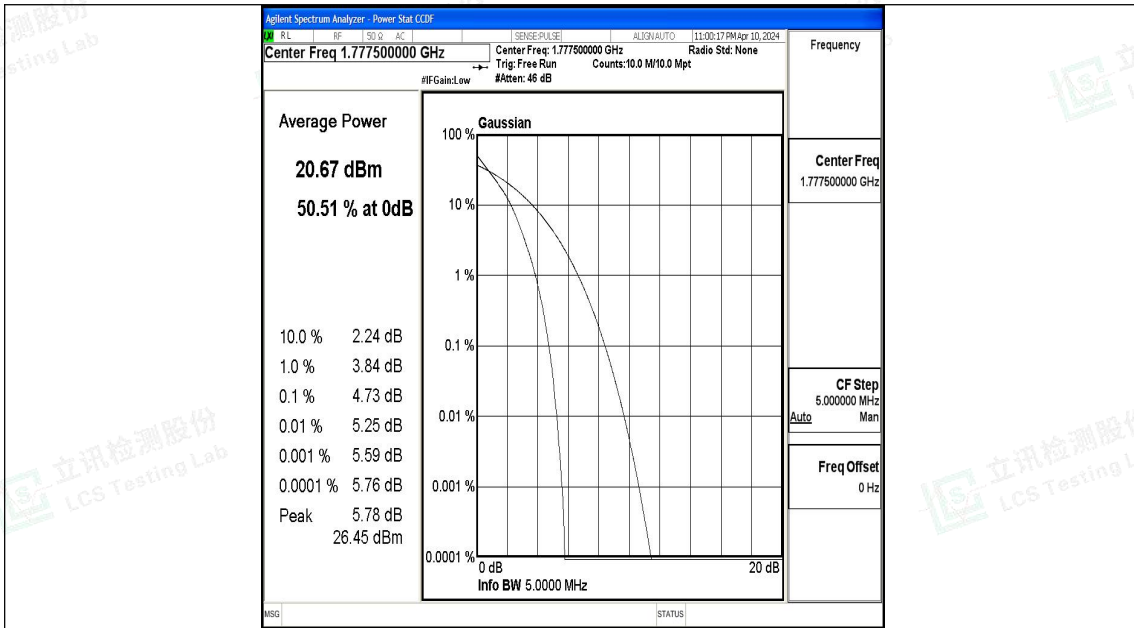

Band66-5MHz-QPSK-132322-25RB#0-PASS

Band66-5MHz-16QAM-132322-25RB#0-PASS

Band66-5MHz-QPSK-132647-1RB#0-PASS

Band66-5MHz-16QAM-132647-1RB#0-PASS

Band66-5MHz-QPSK-132647-25RB#0-PASS

Band66-5MHz-16QAM-132647-25RB#0-PASS