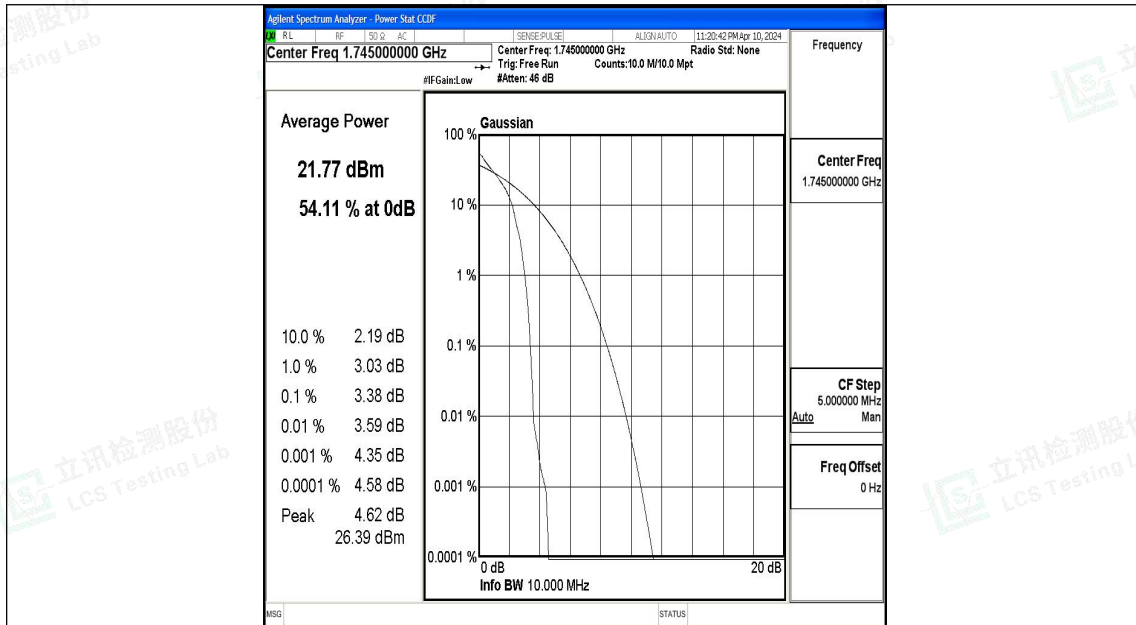

Band66-10MHz-16QAM-132022-50RB#0-PASS