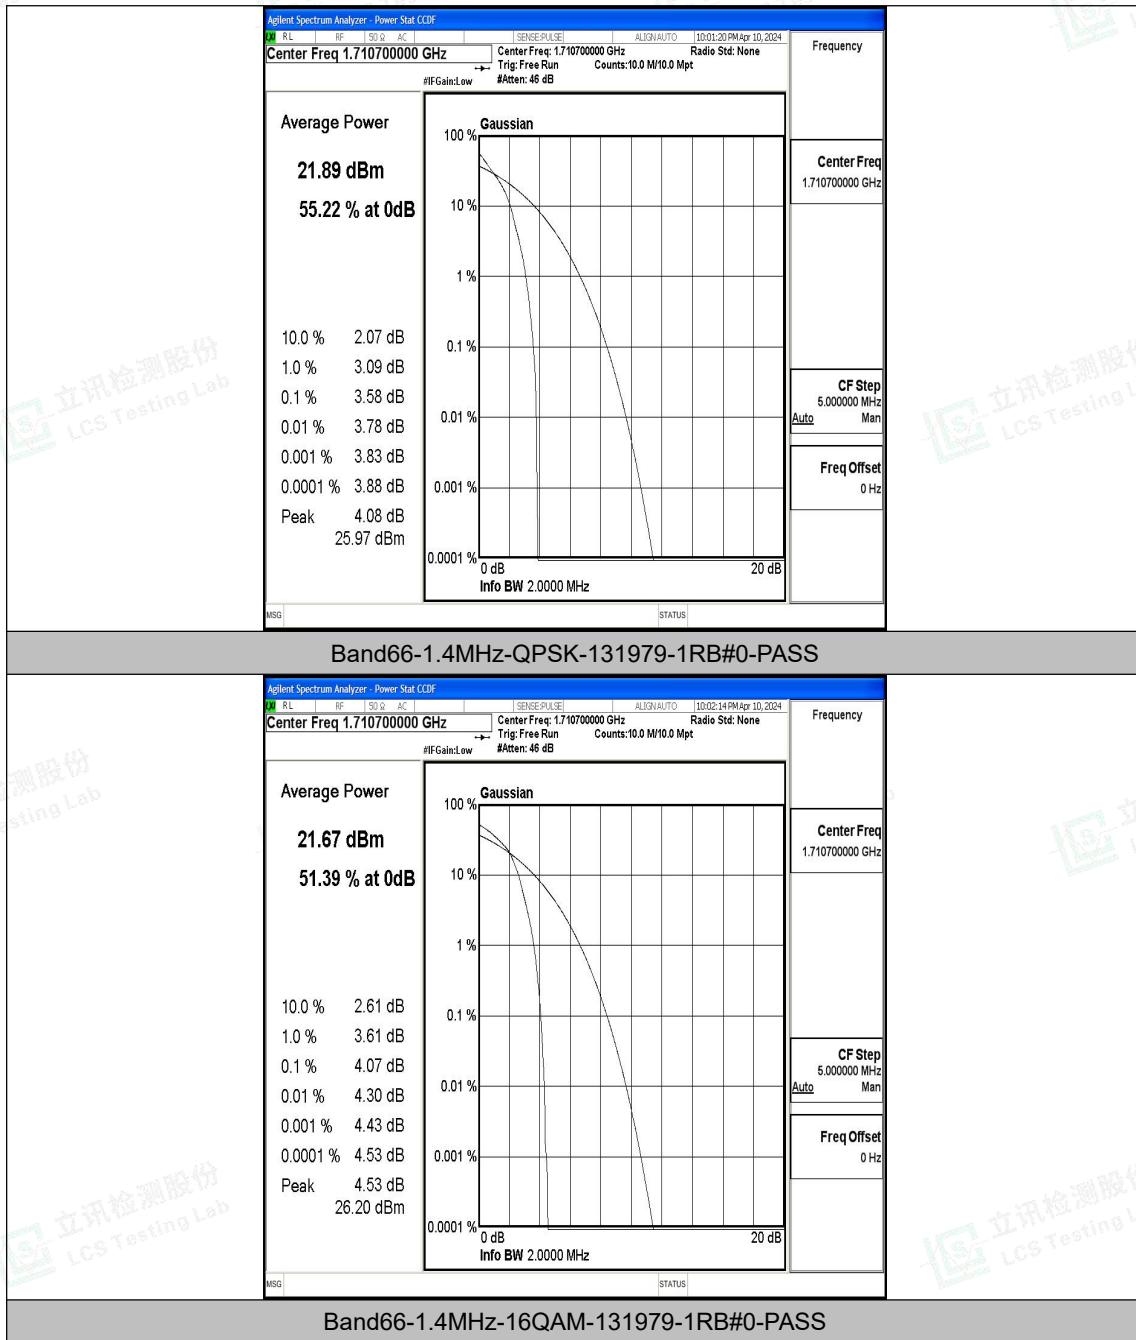

Test Graphs