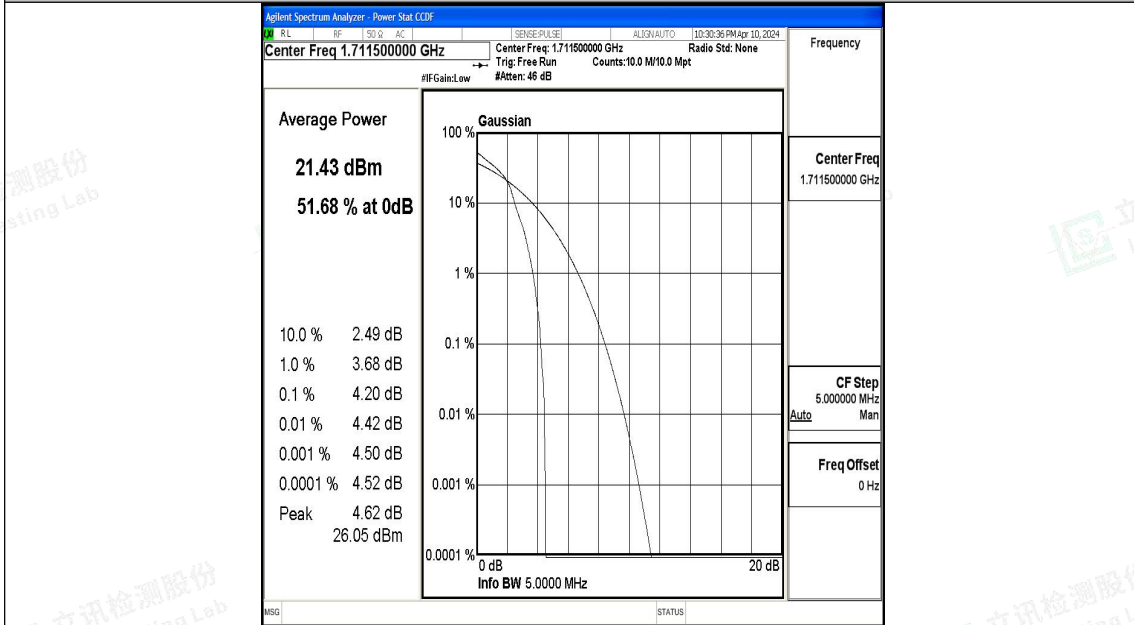

Band66-1.4MHz-QPSK-132665-1RB#0-PASS

Band66-1.4MHz-16QAM-132665-1RB#0-PASS

Band66-1.4MHz-QPSK-132665-6RB#0-PASS

Band66-1.4MHz-16QAM-132665-6RB#0-PASS

Band66-3MHz-QPSK-131987-1RB#0-PASS

Band66-3MHz-16QAM-131987-1RB#0-PASS