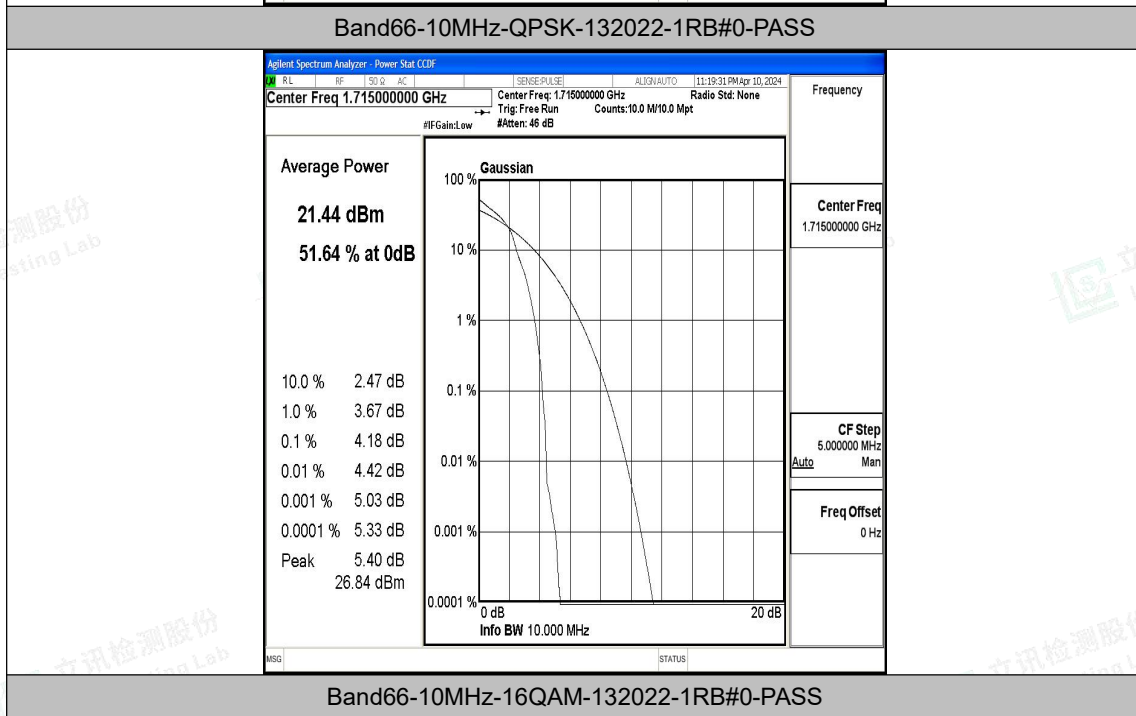

Band66-5MHz-QPSK-132322-25RB#0-PASS

Band66-5MHz-16QAM-132322-25RB#0-PASS

Band66-5MHz-QPSK-132647-1RB#0-PASS

Band66-5MHz-16QAM-132647-1RB#0-PASS

Band66-5MHz-QPSK-132647-25RB#0-PASS

Band66-5MHz-16QAM-132647-25RB#0-PASS