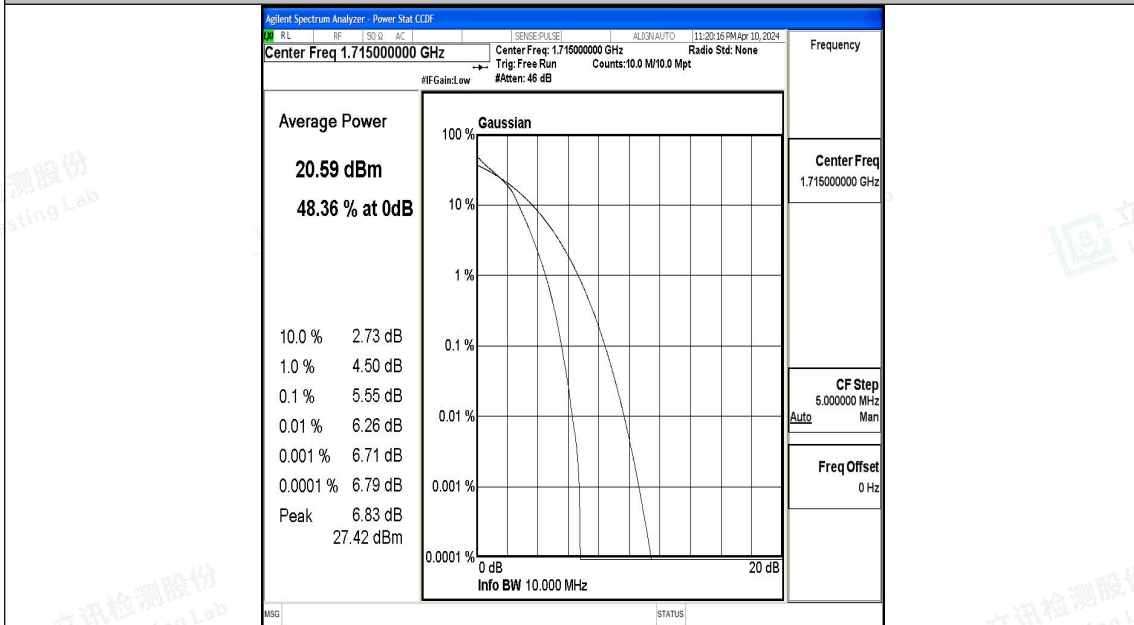

Band66-10MHz-QPSK-132022-50RB#0-PASS

Band66-10MHz-16QAM-132022-50RB#0-PASS