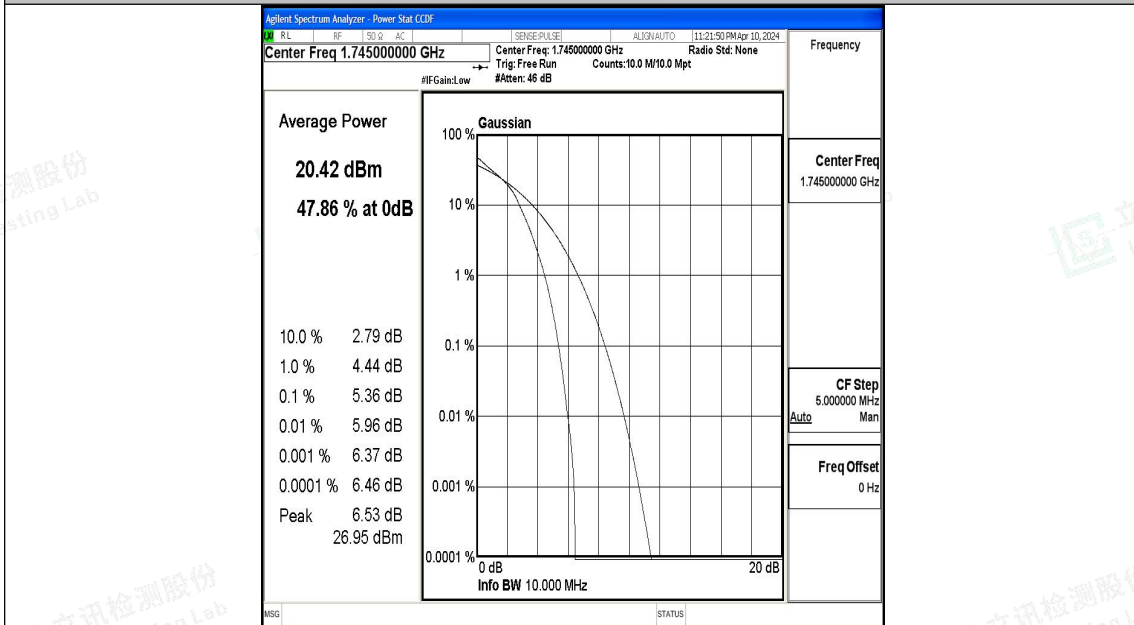

Band66-10MHz-QPSK-132022-50RB#0-PASS

Band66-10MHz-16QAM-132022-50RB#0-PASS

Band66-10MHz-QPSK-132322-50RB#0-PASS

Band66-10MHz-16QAM-132322-50RB#0-PASS

Band66-10MHz-QPSK-132622-1RB#0-PASS

Band66-10MHz-16QAM-132622-1RB#0-PASS