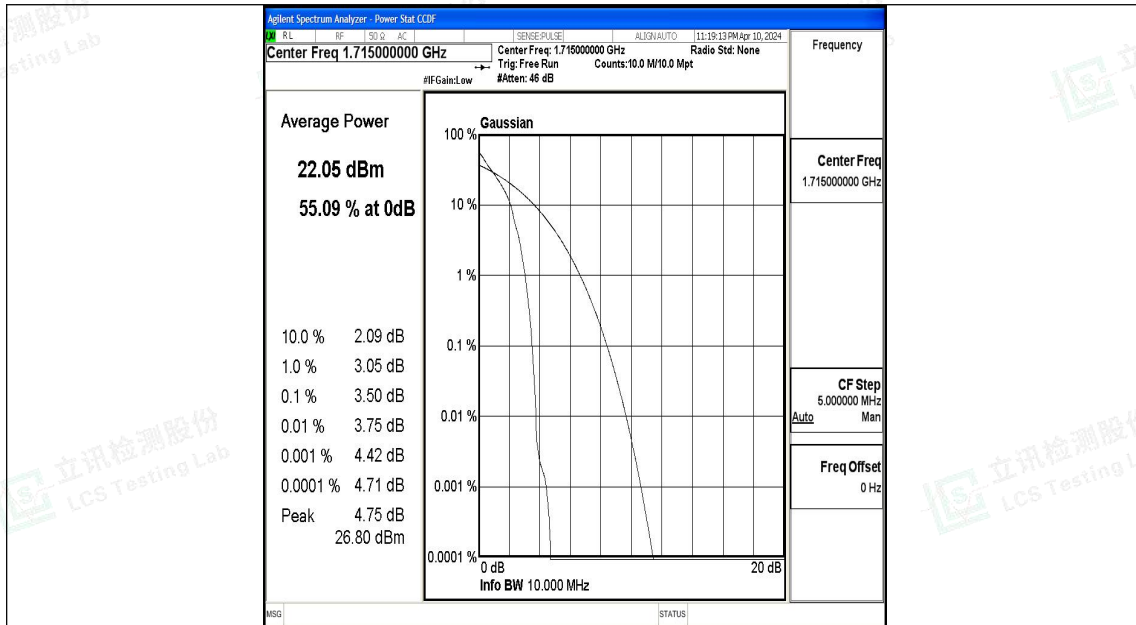

Band66-5MHz-QPSK-132322-25RB#0-PASS

Band66-5MHz-16QAM-132322-25RB#0-PASS

Band66-5MHz-QPSK-132647-1RB#0-PASS

Band66-5MHz-16QAM-132647-1RB#0-PASS

Band66-5MHz-QPSK-132647-25RB#0-PASS

Band66-5MHz-16QAM-132647-25RB#0-PASS