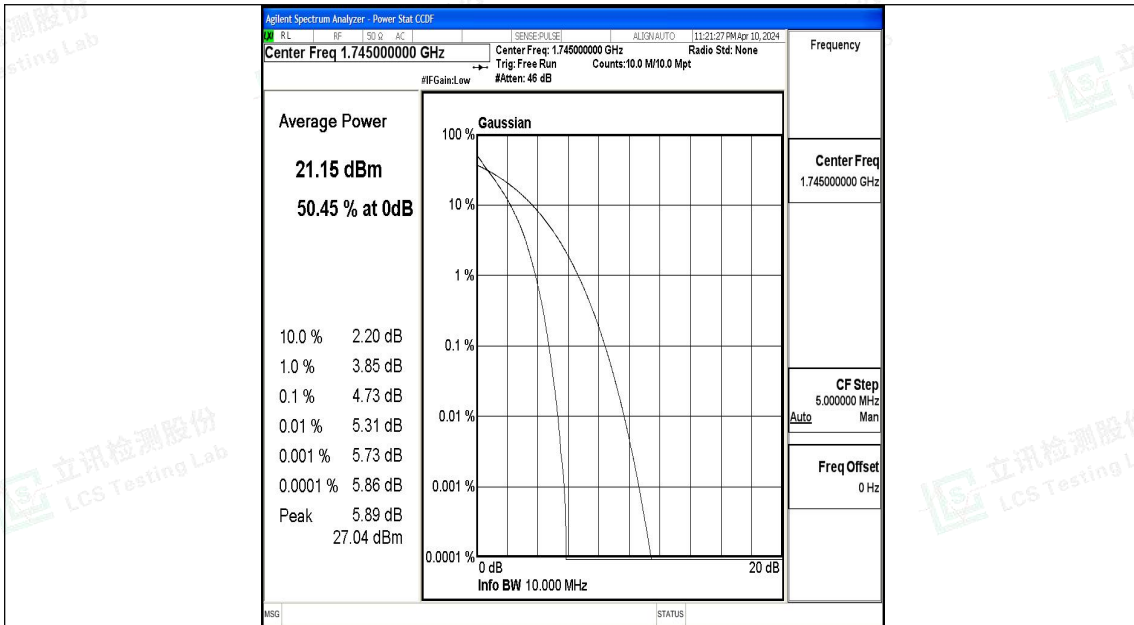

Band66-10MHz-QPSK-132322-50RB#0-PASS