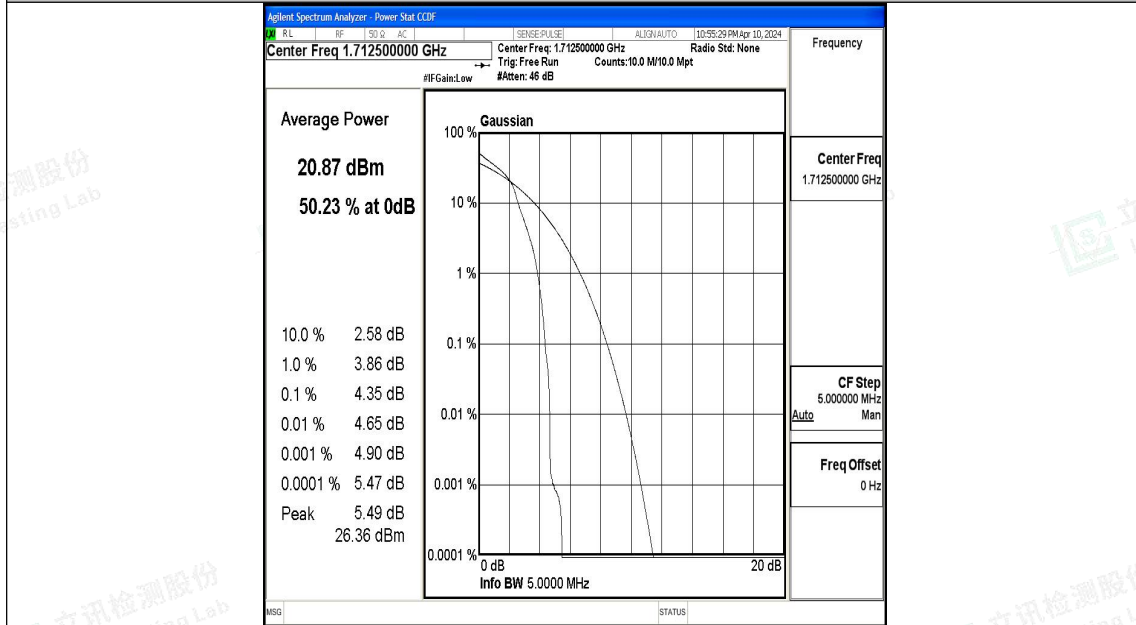

Band66-5MHz-QPSK-131997-1RB#0-PASS

Band66-5MHz-16QAM-131997-1RB#0-PASS