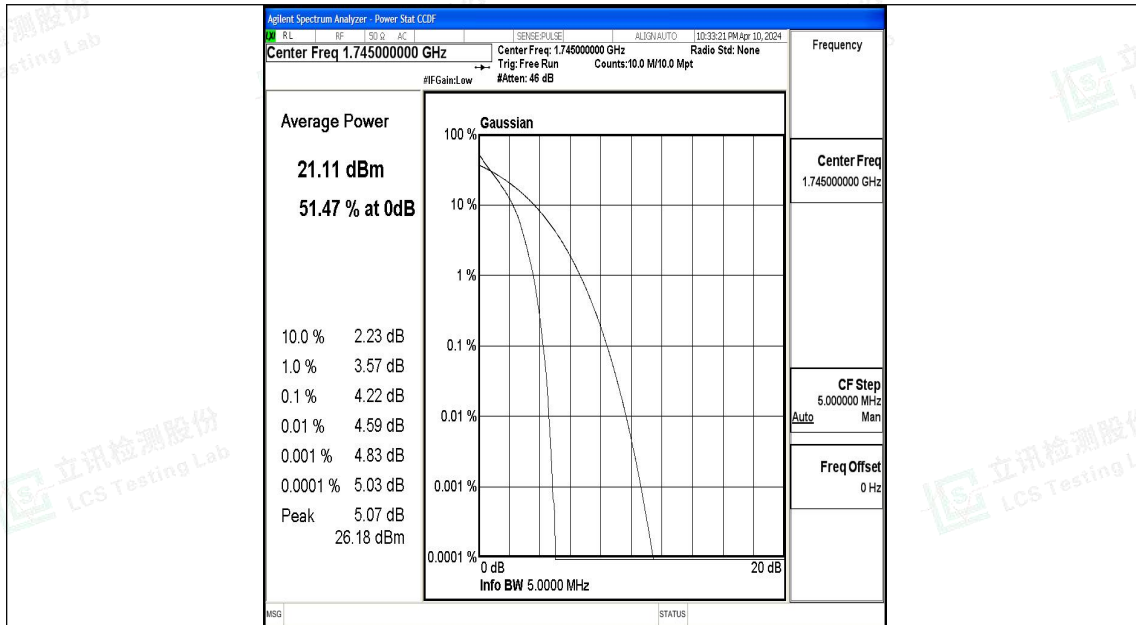

Band66-3MHz-16QAM-132322-1RB#0-PASS

Band66-3MHz-QPSK-132322-15RB#0-PASS