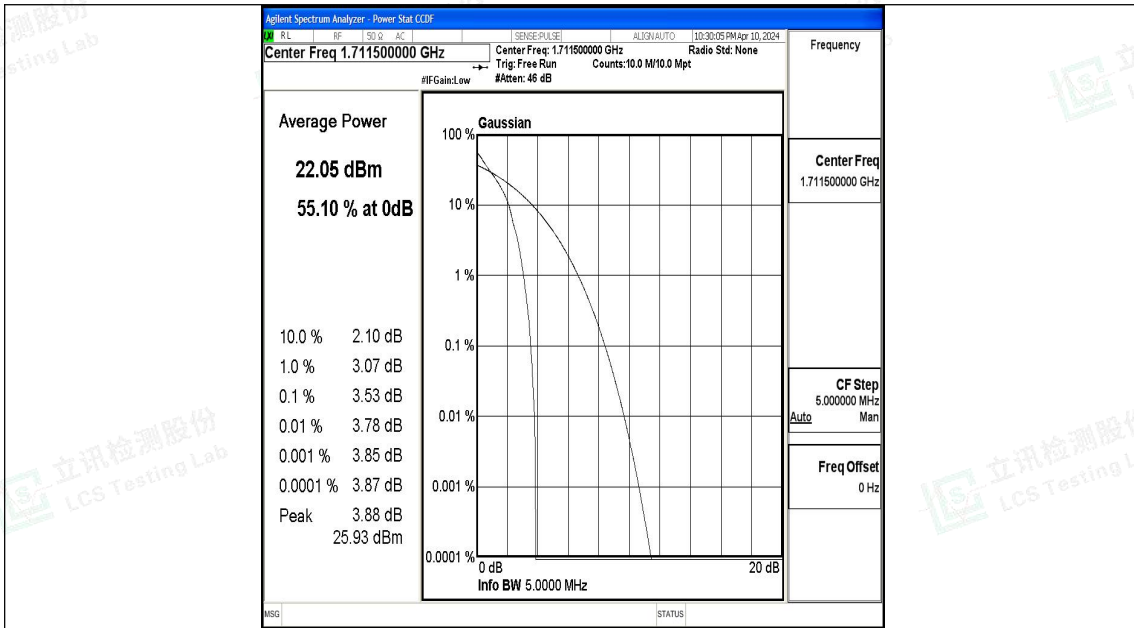

Band66-1.4MHz-QPSK-132665-1RB#0-PASS

Band66-1.4MHz-16QAM-132665-1RB#0-PASS

Band66-1.4MHz-QPSK-132665-6RB#0-PASS

Band66-1.4MHz-16QAM-132665-6RB#0-PASS

Band66-3MHz-QPSK-131987-1RB#0-PASS

Band66-3MHz-16QAM-131987-1RB#0-PASS