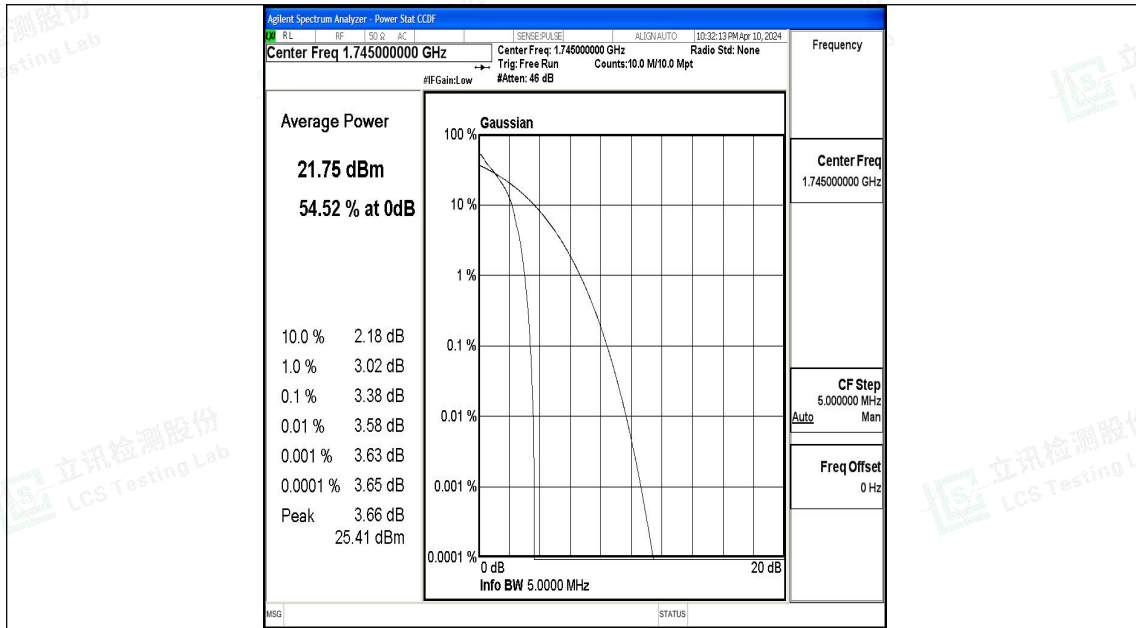

Band66-1.4MHz-QPSK-132665-1RB#0-PASS

Band66-1.4MHz-16QAM-132665-1RB#0-PASS

Band66-1.4MHz-QPSK-132665-6RB#0-PASS

Band66-1.4MHz-16QAM-132665-6RB#0-PASS

Band66-3MHz-QPSK-131987-1RB#0-PASS

Band66-3MHz-16QAM-131987-1RB#0-PASS