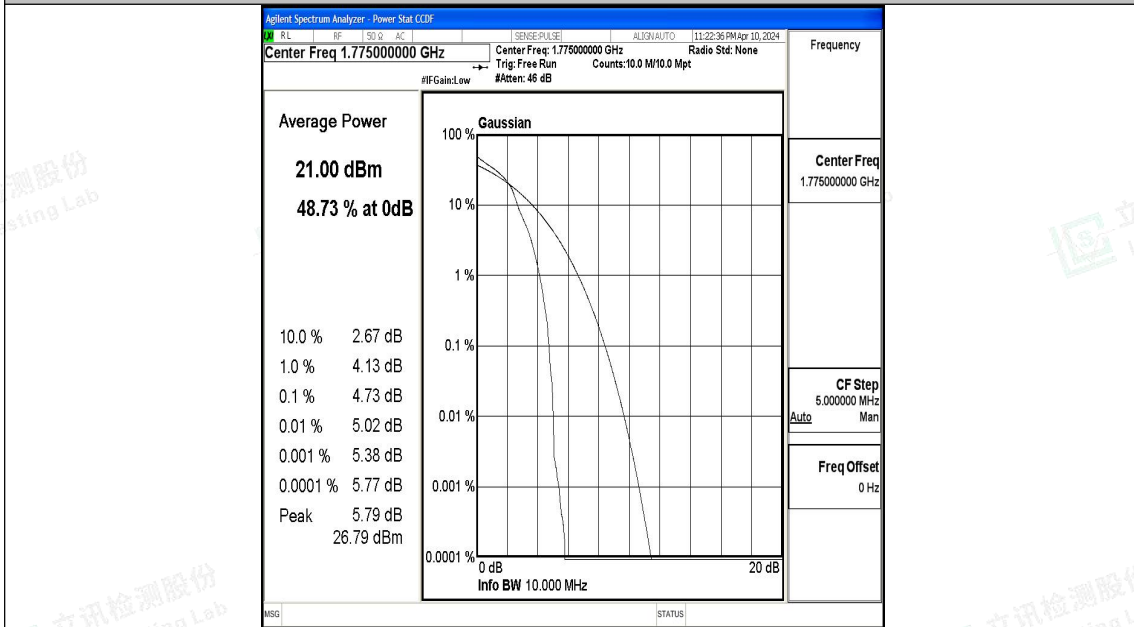

Band66-10MHz-QPSK-132022-50RB#0-PASS

Band66-10MHz-16QAM-132022-50RB#0-PASS

Band66-10MHz-QPSK-132322-50RB#0-PASS

Band66-10MHz-16QAM-132322-50RB#0-PASS

Band66-10MHz-QPSK-132622-1RB#0-PASS

Band66-10MHz-16QAM-132622-1RB#0-PASS