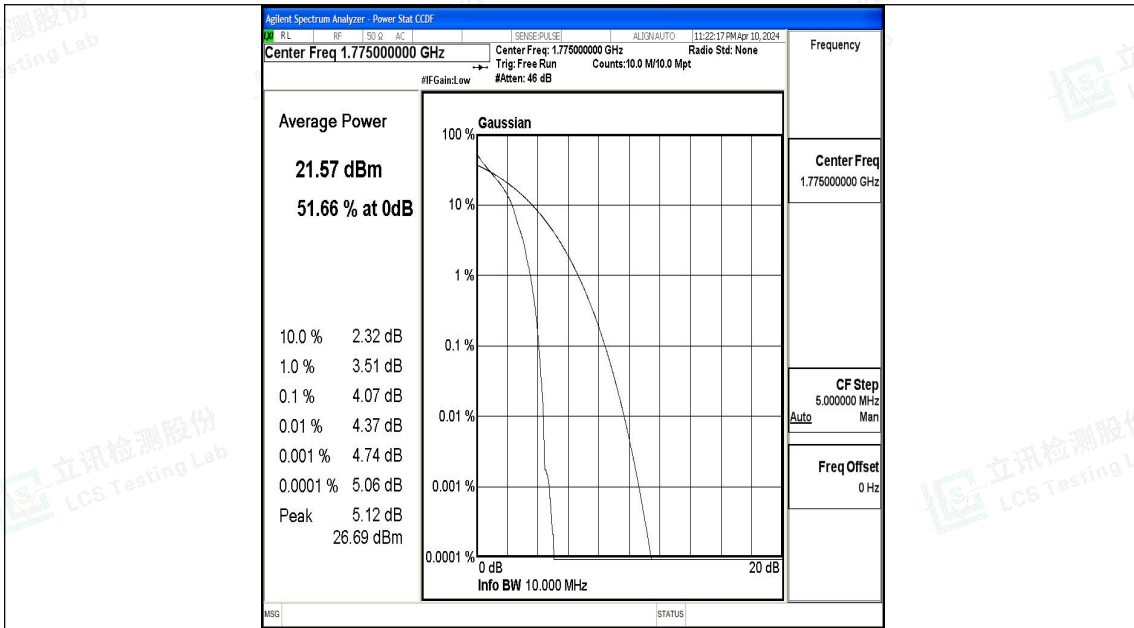

Band66-10MHz-QPSK-132022-50RB#0-PASS

Band66-10MHz-16QAM-132022-50RB#0-PASS

Band66-10MHz-QPSK-132322-50RB#0-PASS

Band66-10MHz-16QAM-132322-50RB#0-PASS

Band66-10MHz-QPSK-132622-1RB#0-PASS

Band66-10MHz-16QAM-132622-1RB#0-PASS