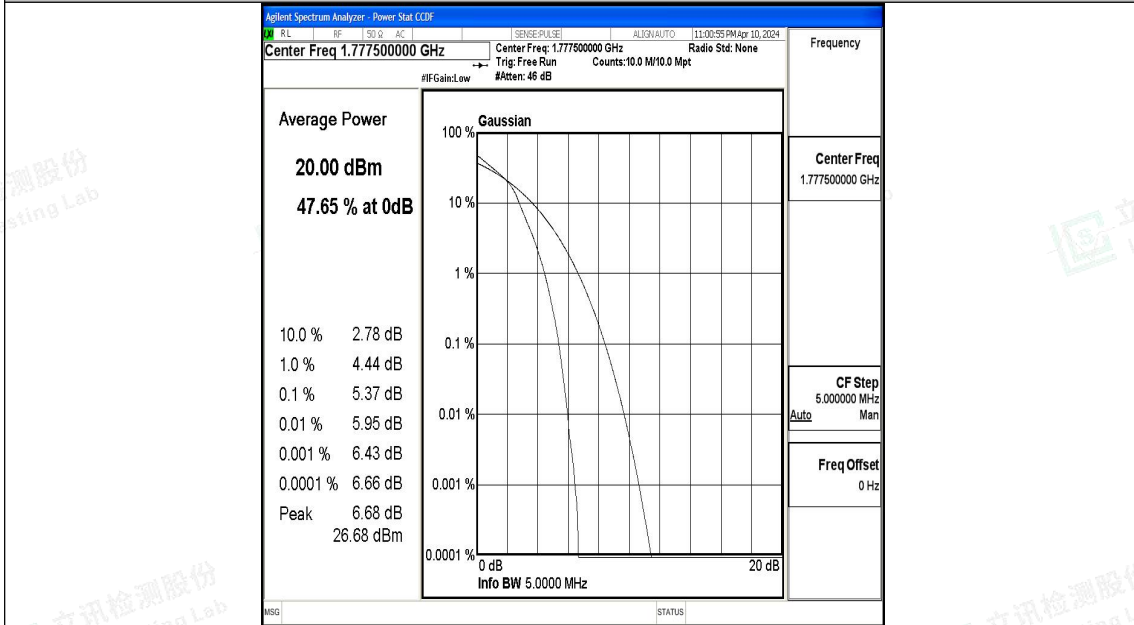

Band66-5MHz-QPSK-132322-25RB#0-PASS

Band66-5MHz-16QAM-132322-25RB#0-PASS

Band66-5MHz-QPSK-132647-1RB#0-PASS

Band66-5MHz-16QAM-132647-1RB#0-PASS

Band66-5MHz-QPSK-132647-25RB#0-PASS

Band66-5MHz-16QAM-132647-25RB#0-PASS