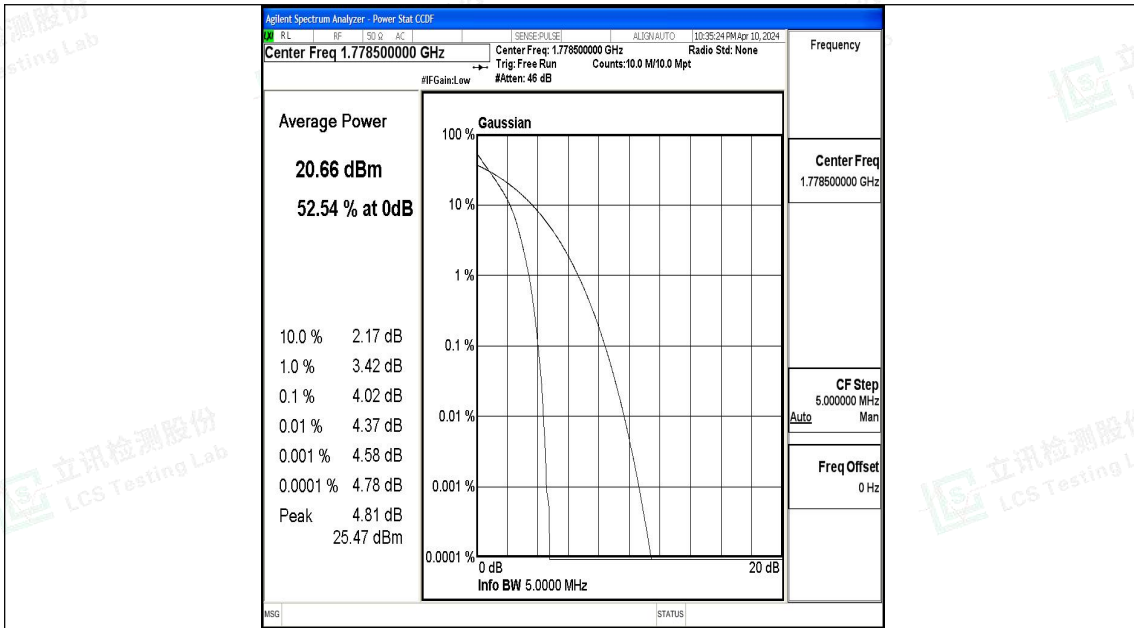

Band66-3MHz-QPSK-132322-1RB#0-PASS

Band66-3MHz-16QAM-132322-1RB#0-PASS

Band66-3MHz-QPSK-132322-15RB#0-PASS

Band66-3MHz-16QAM-132322-15RB#0-PASS

Band66-3MHz-QPSK-132657-1RB#0-PASS

Band66-3MHz-16QAM-132657-1RB#0-PASS