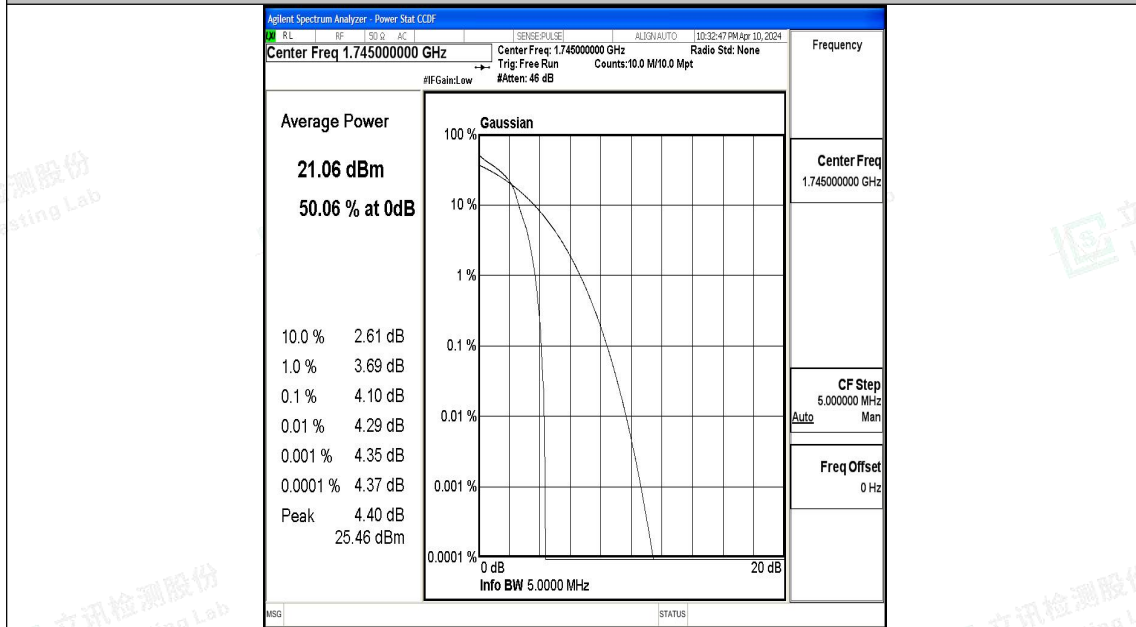

Band66-3MHz-QPSK-132322-1RB#0-PASS

Band66-3MHz-16QAM-132322-1RB#0-PASS