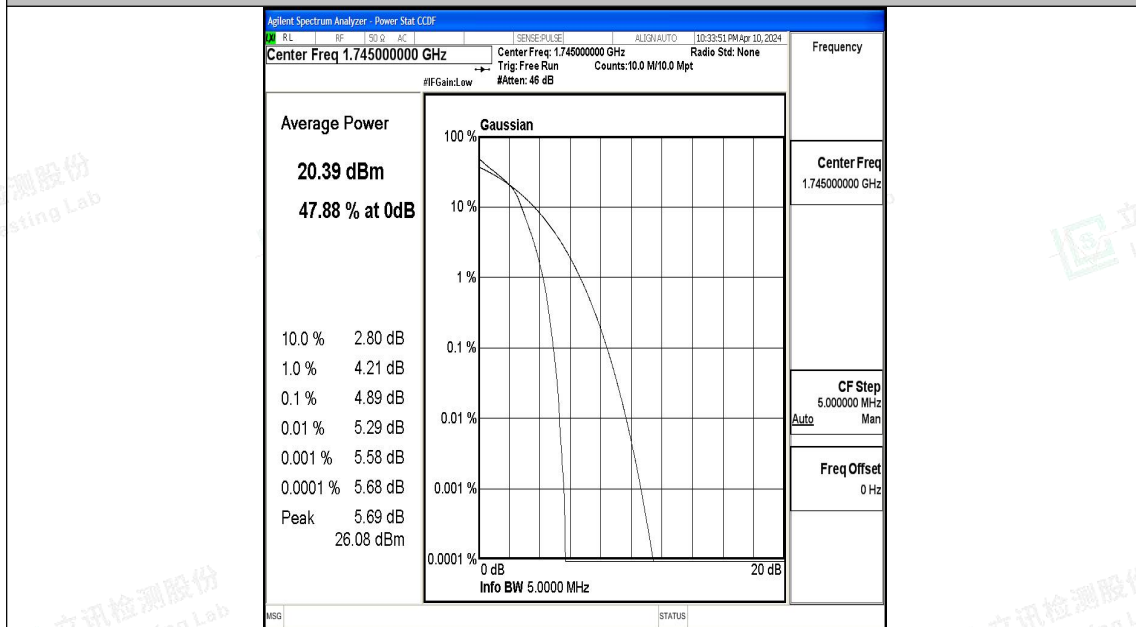

Band66-3MHz-QPSK-132322-1RB#0-PASS

Band66-3MHz-16QAM-132322-1RB#0-PASS

Band66-3MHz-QPSK-132322-15RB#0-PASS

Band66-3MHz-16QAM-132322-15RB#0-PASS

Band66-3MHz-QPSK-132657-1RB#0-PASS

Band66-3MHz-16QAM-132657-1RB#0-PASS