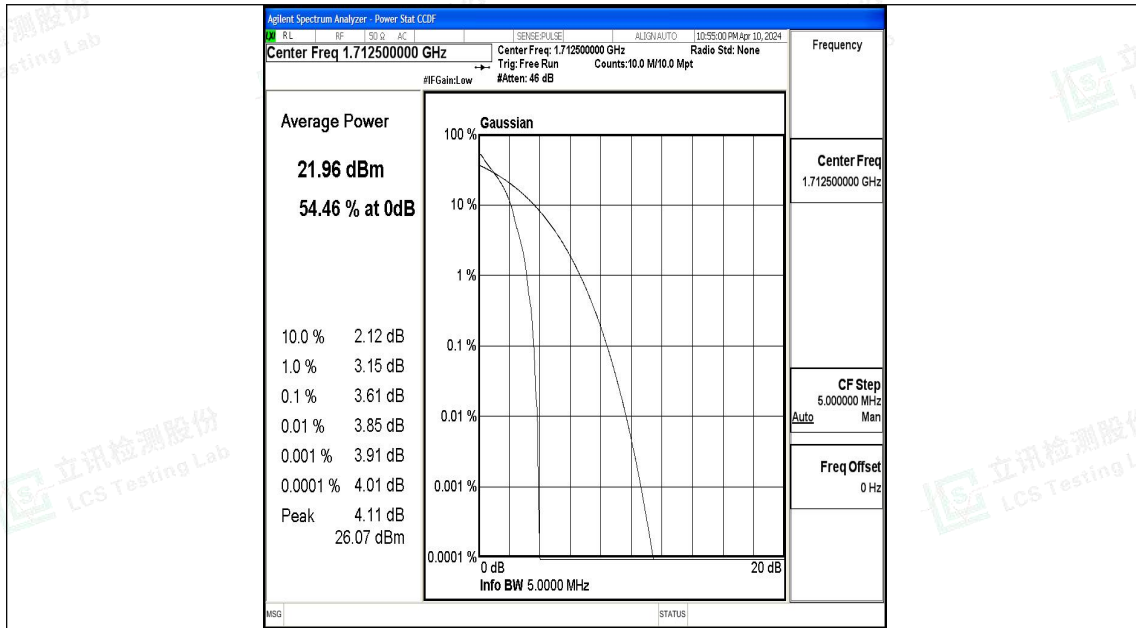

Band66-3MHz-QPSK-132322-1RB#0-PASS

Band66-3MHz-16QAM-132322-1RB#0-PASS

Band66-3MHz-QPSK-132322-15RB#0-PASS

Band66-3MHz-16QAM-132322-15RB#0-PASS

Band66-3MHz-QPSK-132657-1RB#0-PASS

Band66-3MHz-16QAM-132657-1RB#0-PASS