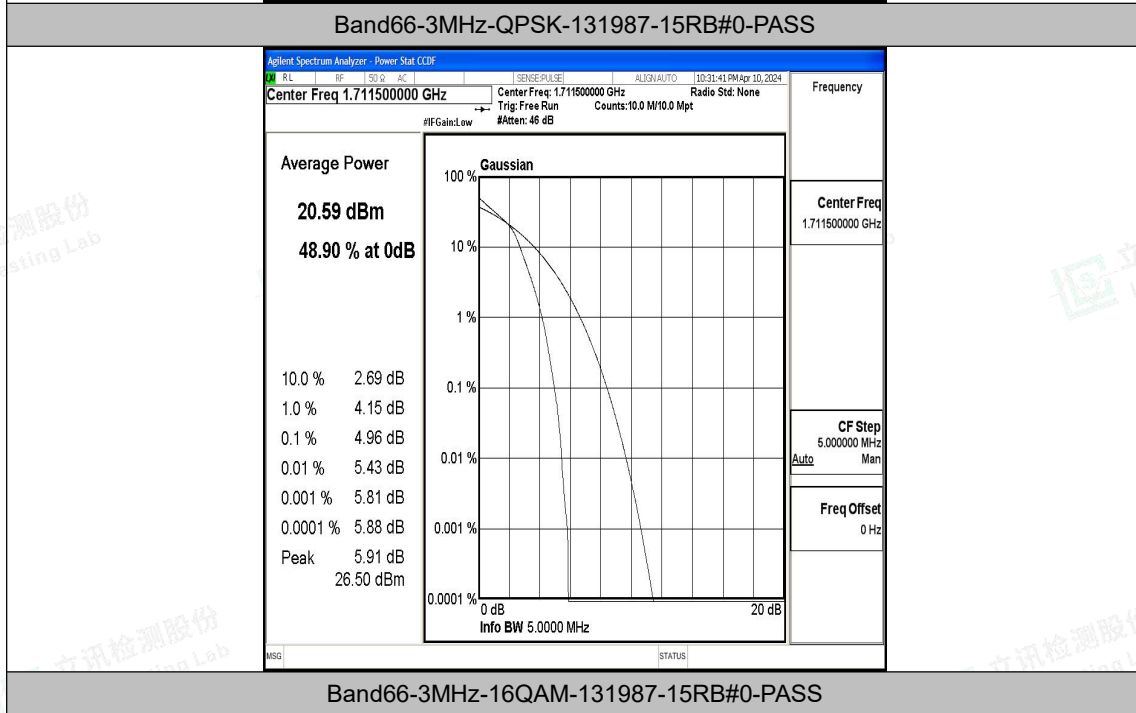

Band66-1.4MHz-QPSK-132665-1RB#0-PASS

Band66-1.4MHz-16QAM-132665-1RB#0-PASS

Band66-1.4MHz-QPSK-132665-6RB#0-PASS

Band66-1.4MHz-16QAM-132665-6RB#0-PASS

Band66-3MHz-QPSK-131987-1RB#0-PASS

Band66-3MHz-16QAM-131987-1RB#0-PASS