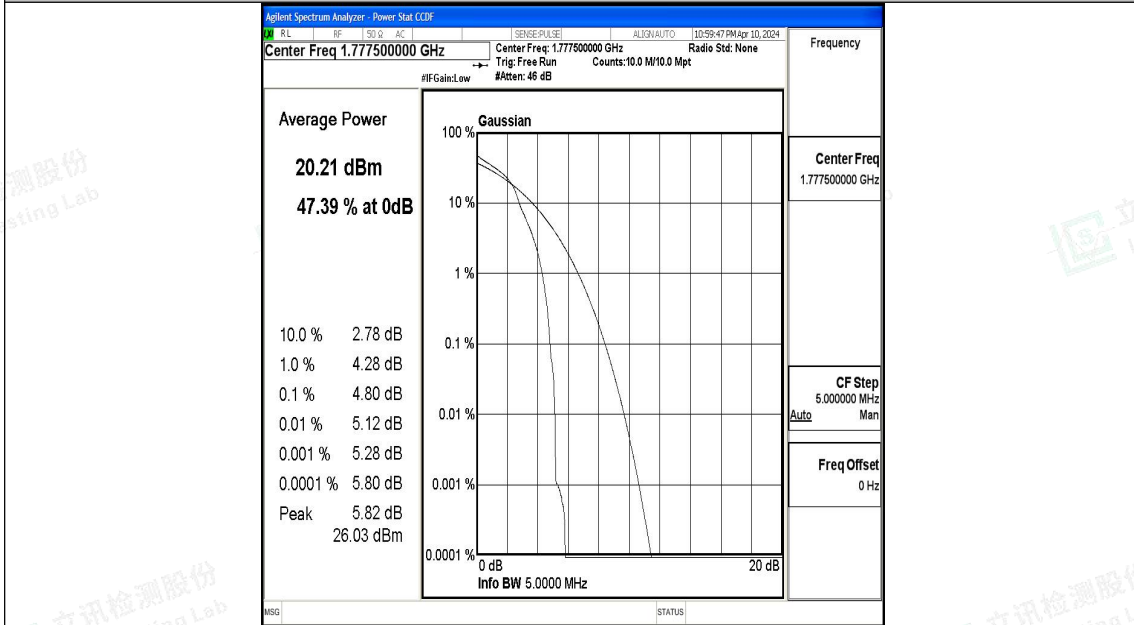

Band66-5MHz-QPSK-132322-25RB#0-PASS

Band66-5MHz-16QAM-132322-25RB#0-PASS

Band66-5MHz-QPSK-132647-1RB#0-PASS

Band66-5MHz-16QAM-132647-1RB#0-PASS

Band66-5MHz-QPSK-132647-25RB#0-PASS

Band66-5MHz-16QAM-132647-25RB#0-PASS