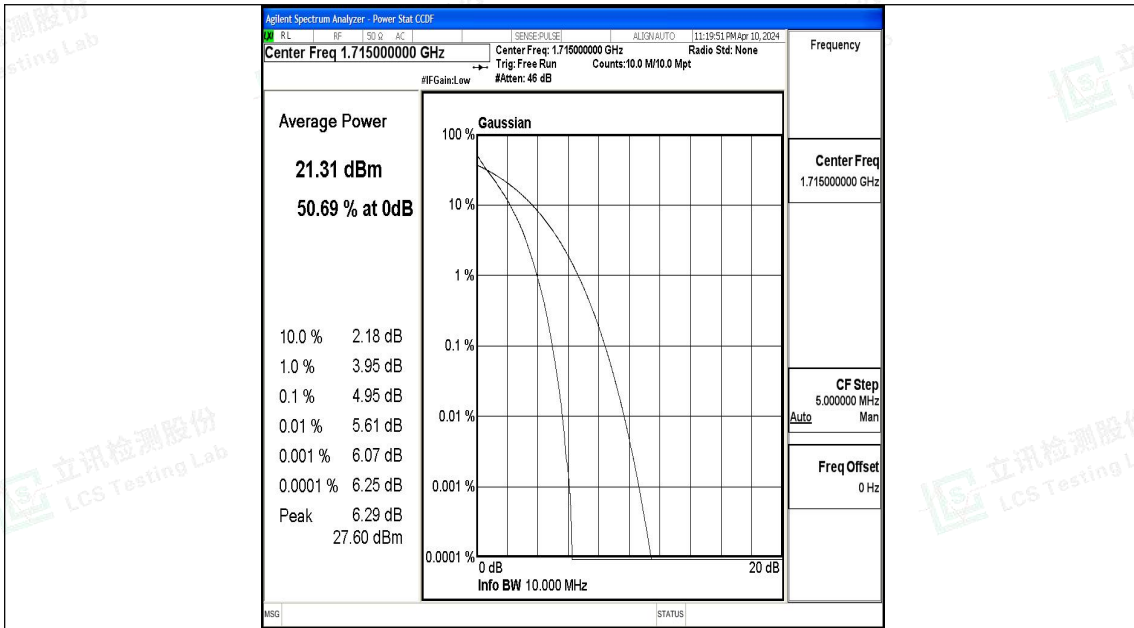

Band66-5MHz-QPSK-132322-25RB#0-PASS

Band66-5MHz-16QAM-132322-25RB#0-PASS

Band66-5MHz-QPSK-132647-1RB#0-PASS

Band66-5MHz-16QAM-132647-1RB#0-PASS

Band66-5MHz-QPSK-132647-25RB#0-PASS

Band66-5MHz-16QAM-132647-25RB#0-PASS