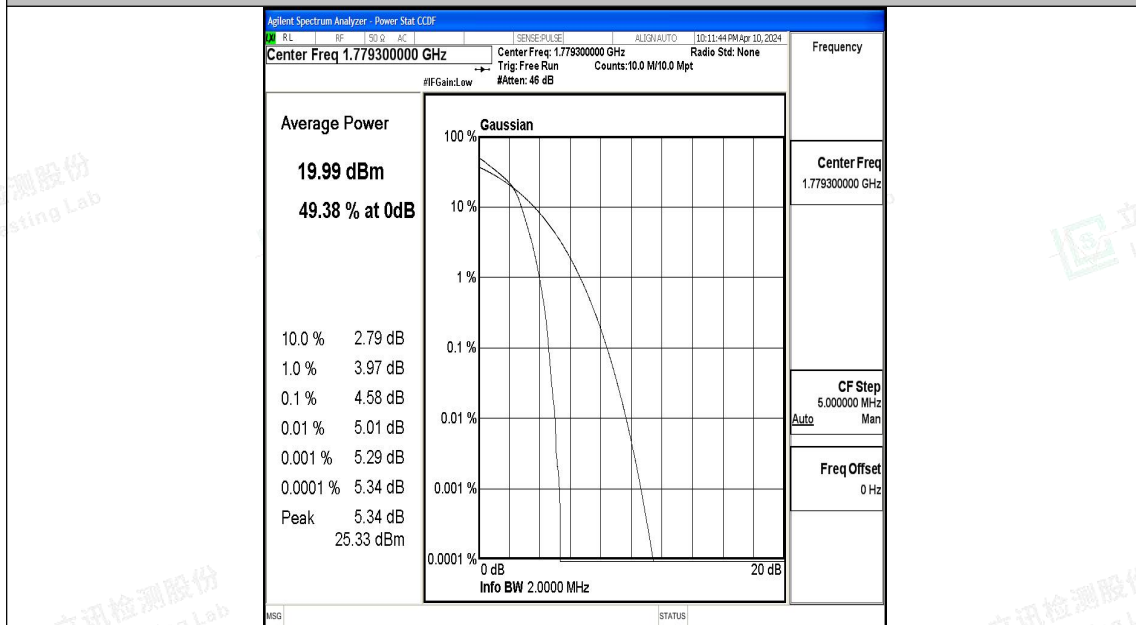

Band66-1.4MHz-QPSK-132665-1RB#0-PASS

Band66-1.4MHz-16QAM-132665-1RB#0-PASS

Band66-1.4MHz-QPSK-132665-6RB#0-PASS

Band66-1.4MHz-16QAM-132665-6RB#0-PASS

Band66-3MHz-QPSK-131987-1RB#0-PASS

Band66-3MHz-16QAM-131987-1RB#0-PASS