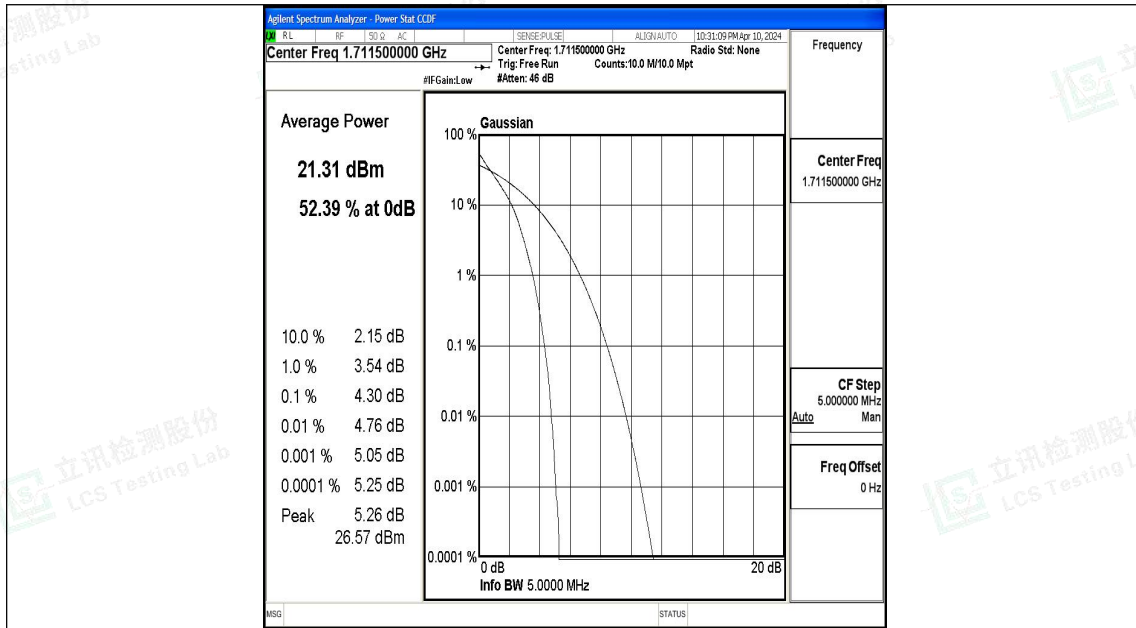

Band66-1.4MHz-QPSK-132665-1RB#0-PASS

Band66-1.4MHz-16QAM-132665-1RB#0-PASS

Band66-1.4MHz-QPSK-132665-6RB#0-PASS

Band66-1.4MHz-16QAM-132665-6RB#0-PASS

Band66-3MHz-QPSK-131987-1RB#0-PASS

Band66-3MHz-16QAM-131987-1RB#0-PASS