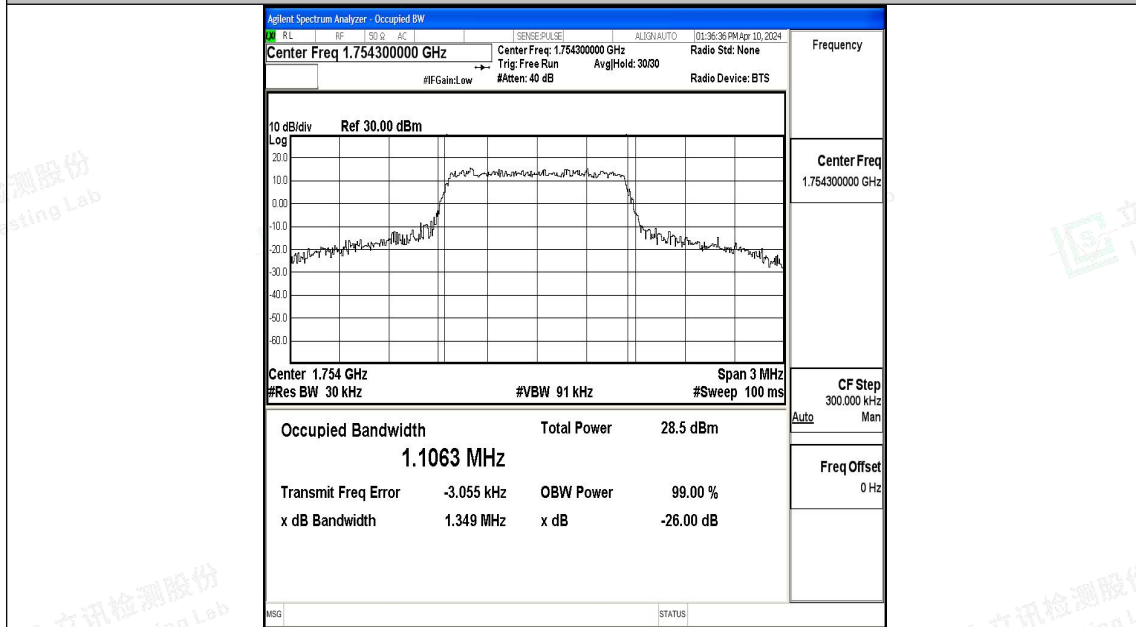

Test Graphs

Band4-1.4MHz-QPSK-19957-6RB#0-PASS

Band4-1.4MHz-16QAM-19957-6RB#0-PASS

Band4-1.4MHz-QPSK-20175-6RB#0-PASS

Band4-1.4MHz-16QAM-20175-6RB#0-PASS

Band4-1.4MHz-QPSK-20393-6RB#0-PASS

Band4-1.4MHz-16QAM-20393-6RB#0-PASS