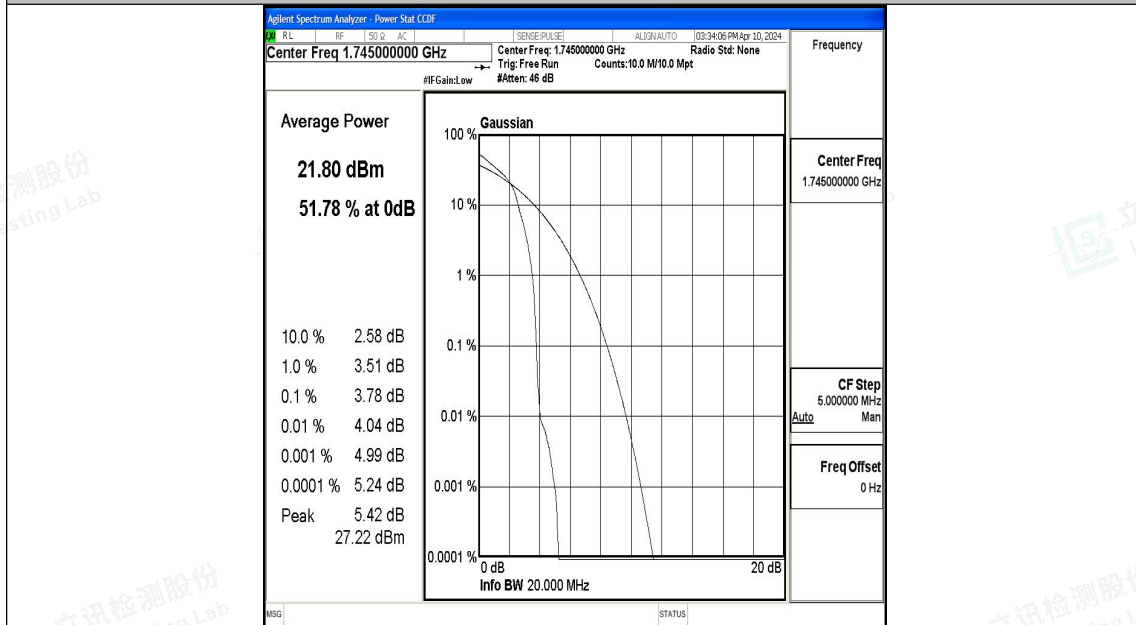

Band4-20MHz-QPSK-20175-1RB#0-PASS

Band4-20MHz-16QAM-20175-1RB#0-PASS

Band4-20MHz-QPSK-20300-1RB#0-PASS

Band4-20MHz-16QAM-20300-1RB#0-PASS

Band4-20MHz-QPSK-20300-100RB#0-PASS

Band4-20MHz-16QAM-20300-100RB#0-PASS