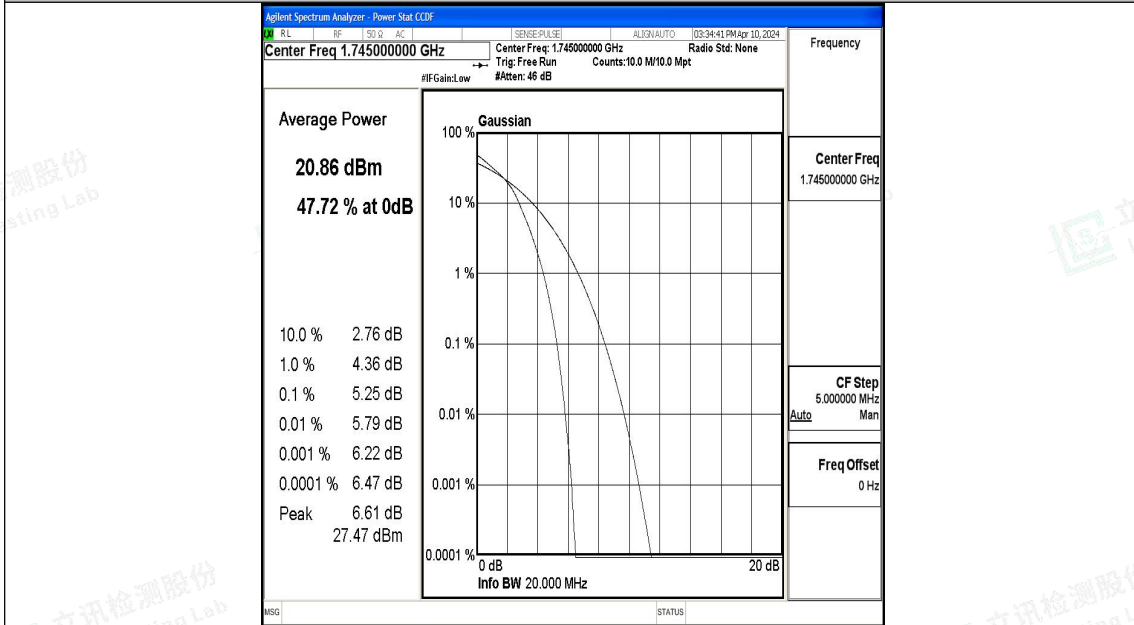

Band4-20MHz-QPSK-20175-1RB#0-PASS

Band4-20MHz-16QAM-20175-1RB#0-PASS

Band4-20MHz-QPSK-20300-1RB#0-PASS

Band4-20MHz-16QAM-20300-1RB#0-PASS

Band4-20MHz-QPSK-20300-100RB#0-PASS

Band4-20MHz-16QAM-20300-100RB#0-PASS