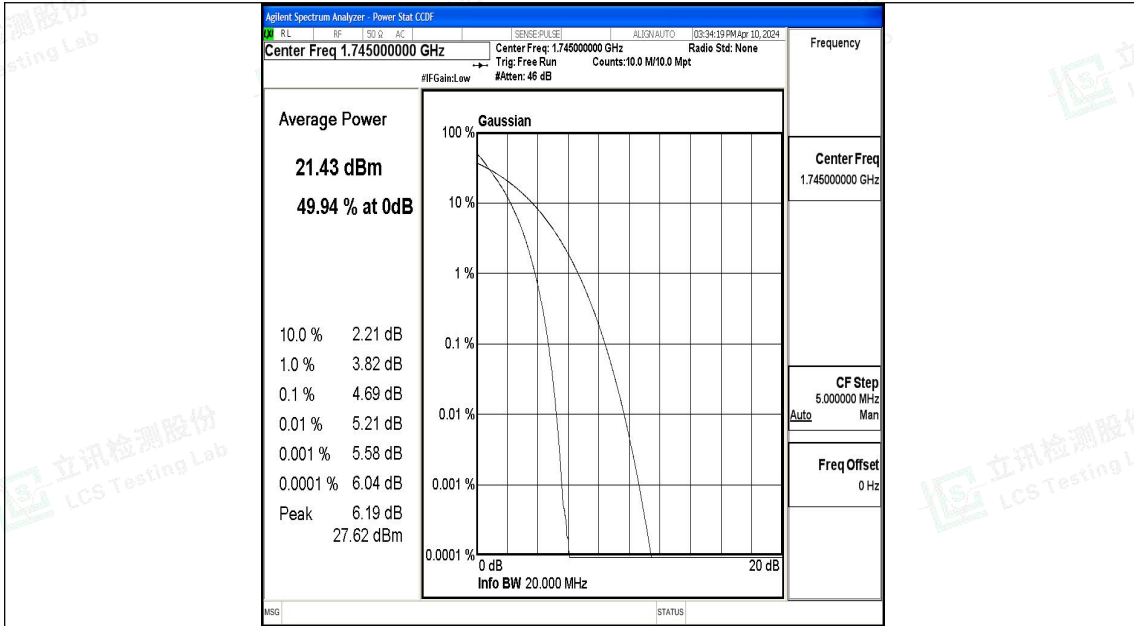

Band4-20MHz-QPSK-20175-1RB#0-PASS

Band4-20MHz-16QAM-20175-1RB#0-PASS

Band4-20MHz-QPSK-20300-1RB#0-PASS

Band4-20MHz-16QAM-20300-1RB#0-PASS

Band4-20MHz-QPSK-20300-100RB#0-PASS

Band4-20MHz-16QAM-20300-100RB#0-PASS