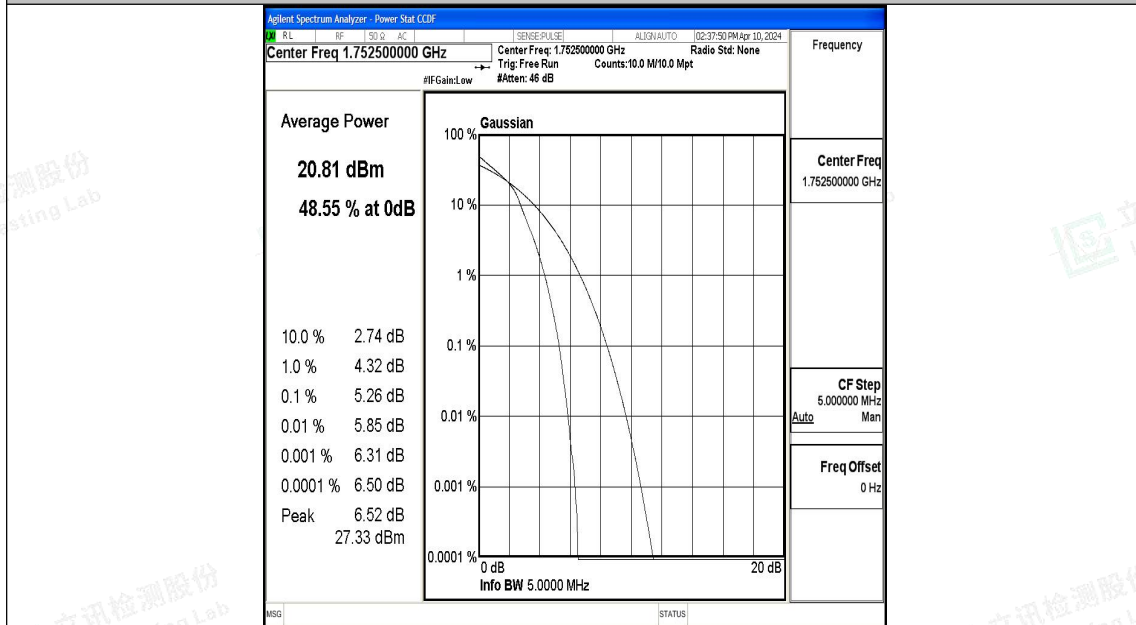

Band4-3MHz-16QAM-20385-15RB#0-PASS

Band4-5MHz-QPSK-20175-25RB#0-PASS

Band4-5MHz-16QAM-20175-25RB#0-PASS

Band4-5MHz-QPSK-20375-1RB#0-PASS

Band4-5MHz-16QAM-20375-1RB#0-PASS

Band4-5MHz-QPSK-20375-25RB#0-PASS

Band4-5MHz-16QAM-20375-25RB#0-PASS