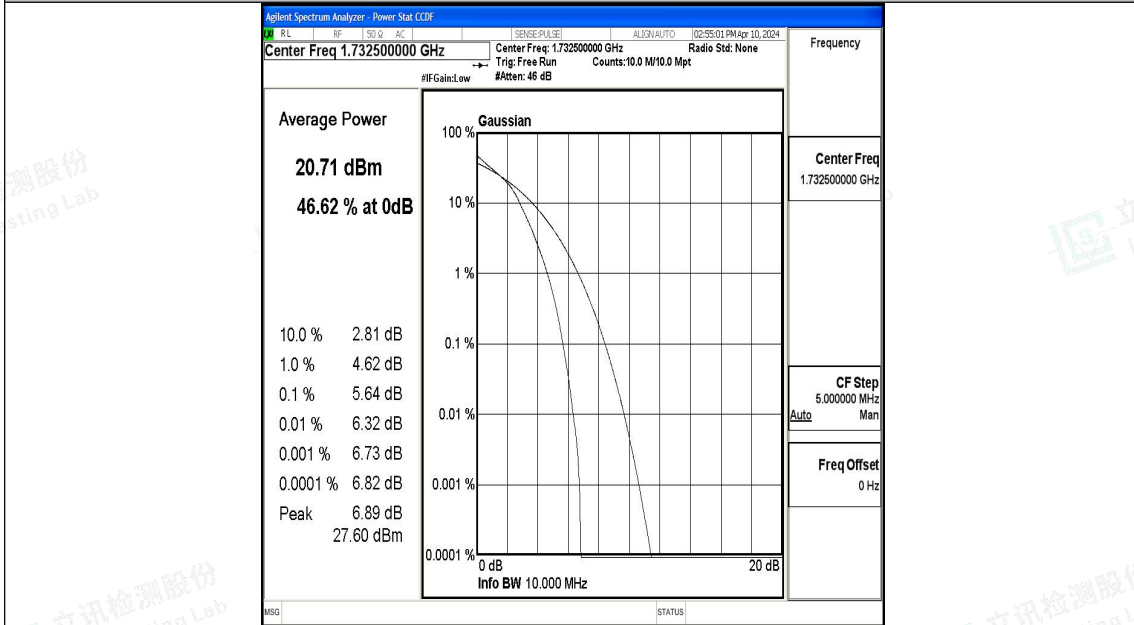

Band4-10MHz-16QAM-20175-50RB#0-PASS