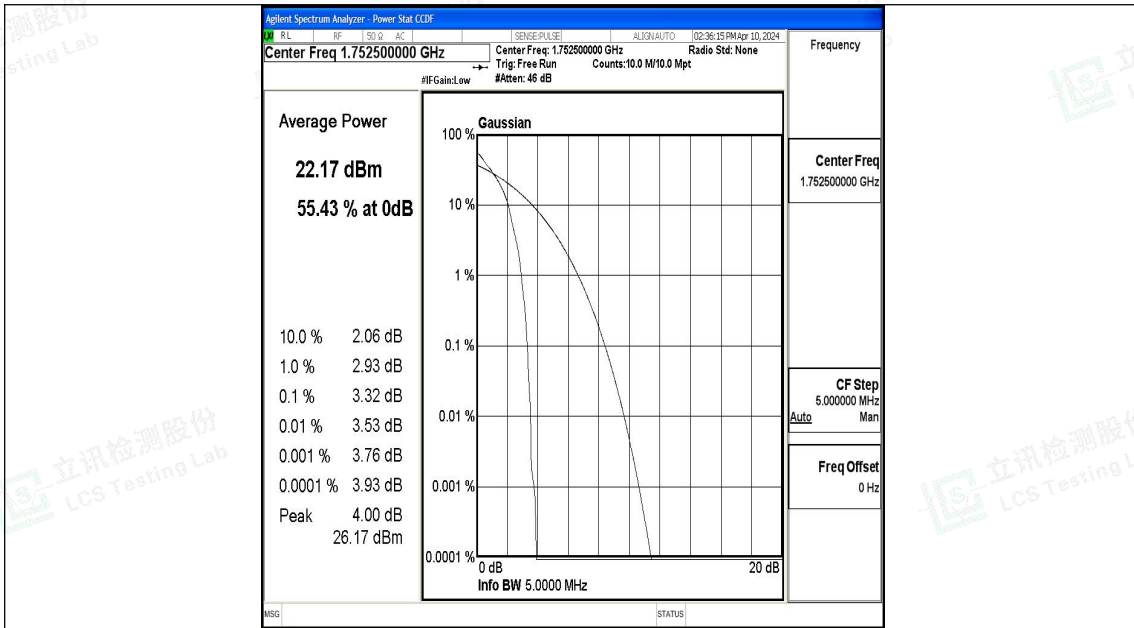

Band4-3MHz-16QAM-20385-15RB#0-PASS

Band4-5MHz-QPSK-20175-25RB#0-PASS

Band4-5MHz-16QAM-20175-25RB#0-PASS

Band4-5MHz-QPSK-20375-1RB#0-PASS

Band4-5MHz-16QAM-20375-1RB#0-PASS

Band4-5MHz-QPSK-20375-25RB#0-PASS

Band4-5MHz-16QAM-20375-25RB#0-PASS