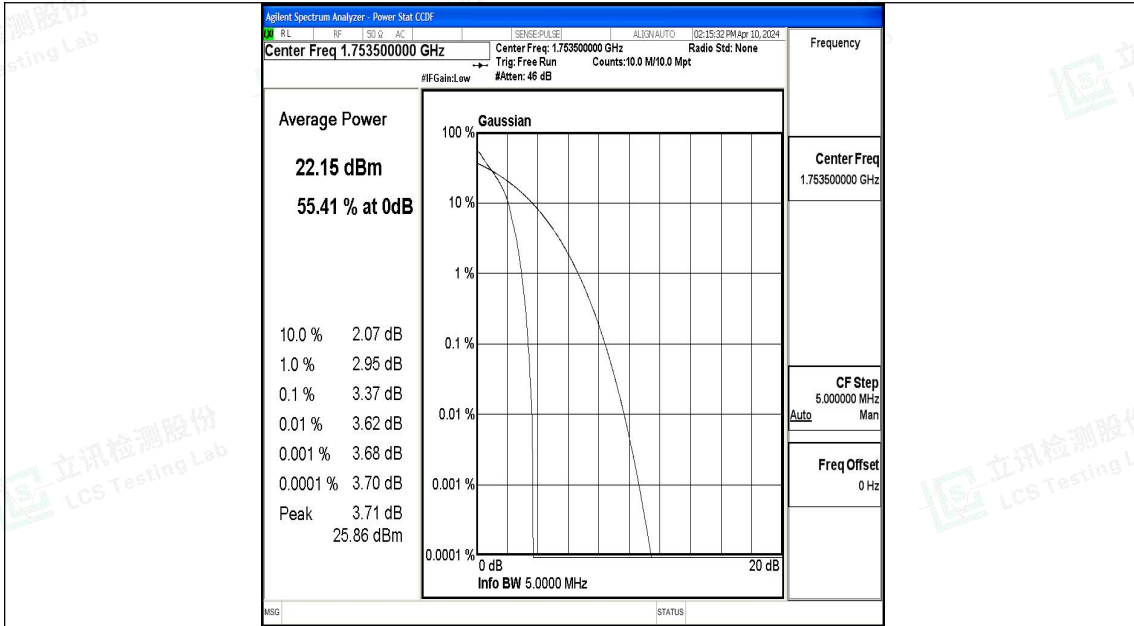

Band4-3MHz-QPSK-20175-1RB#0-PASS

Band4-3MHz-16QAM-20175-1RB#0-PASS

Band4-3MHz-QPSK-20175-15RB#0-PASS

Band4-3MHz-16QAM-20175-15RB#0-PASS

Band4-3MHz-QPSK-20385-1RB#0-PASS

Band4-3MHz-16QAM-20385-1RB#0-PASS

Band4-3MHz-QPSK-20385-15RB#0-PASS