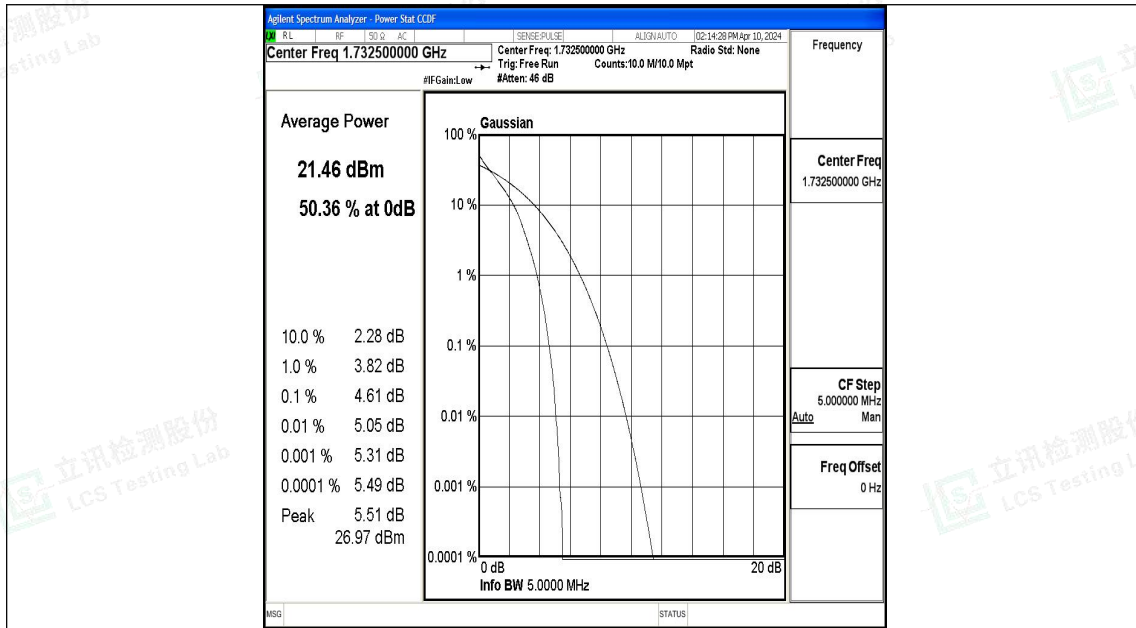

Band4-3MHz-QPSK-20175-15RB#0-PASS