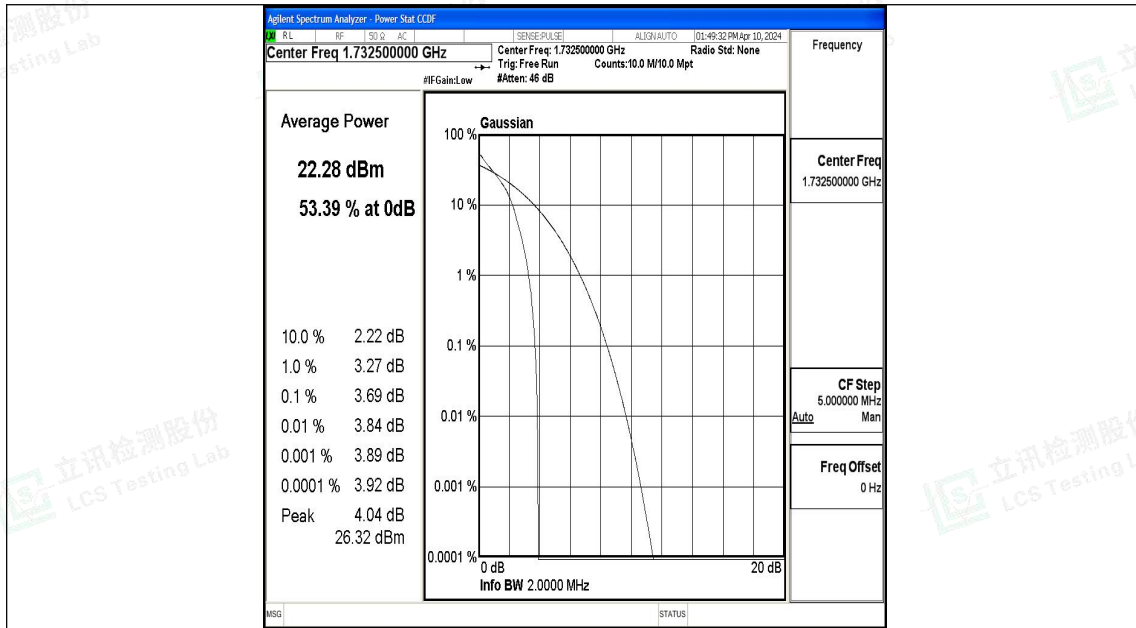

### Test Graphs

Band4-1.4MHz-QPSK-19957-1RB#0-PASS

Band4-1.4MHz-16QAM-19957-1RB#0-PASS

Band4-1.4MHz-QPSK-19957-6RB#0-PASS

Band4-1.4MHz-16QAM-19957-6RB#0-PASS

Band4-1.4MHz-QPSK-20175-6RB#0-PASS

Band4-1.4MHz-16QAM-20175-6RB#0-PASS