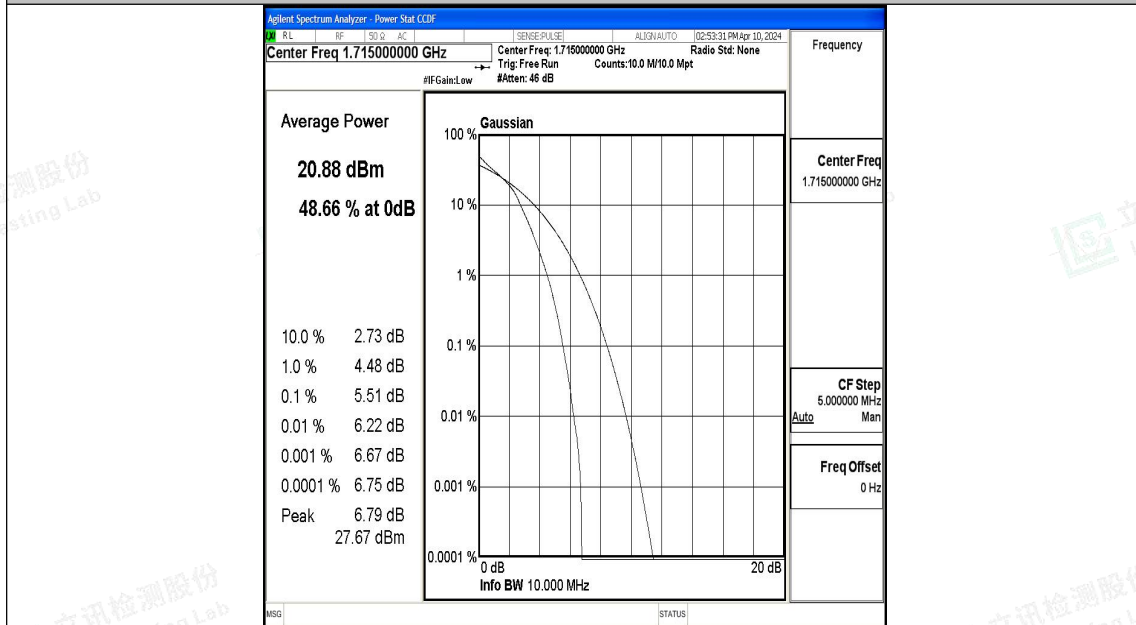

Band4-10MHz-QPSK-20000-1RB#0-PASS

Band4-10MHz-16QAM-20000-1RB#0-PASS

Band4-10MHz-QPSK-20000-50RB#0-PASS

Band4-10MHz-16QAM-20000-50RB#0-PASS

Band4-10MHz-QPSK-20175-1RB#0-PASS

Band4-10MHz-16QAM-20175-1RB#0-PASS