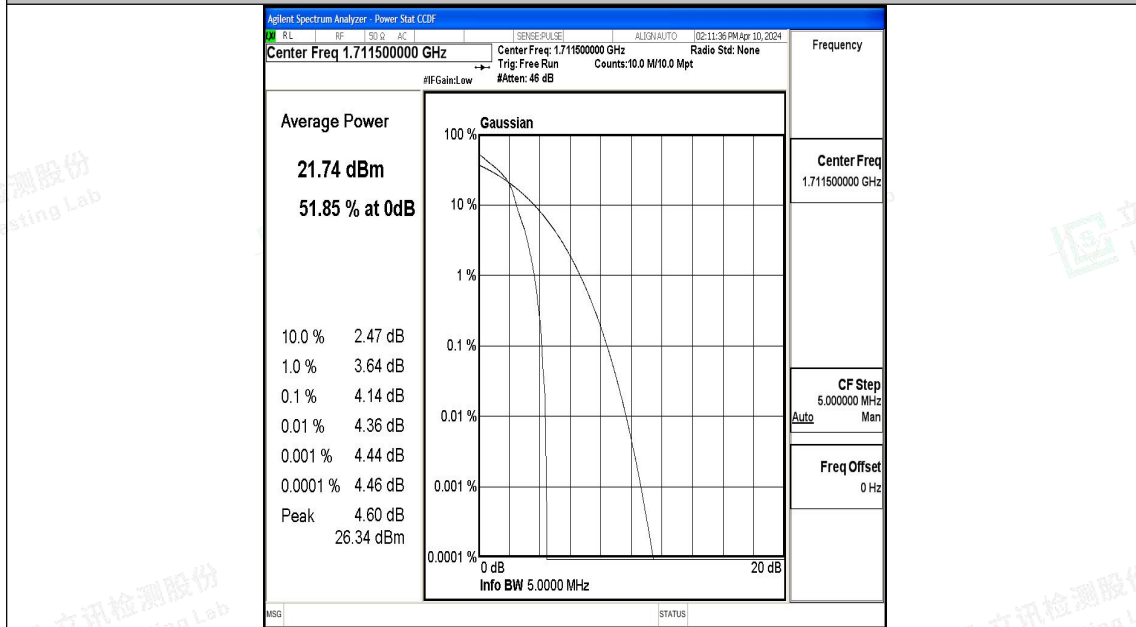

Band4-3MHz-16QAM-19965-1RB#0-PASS