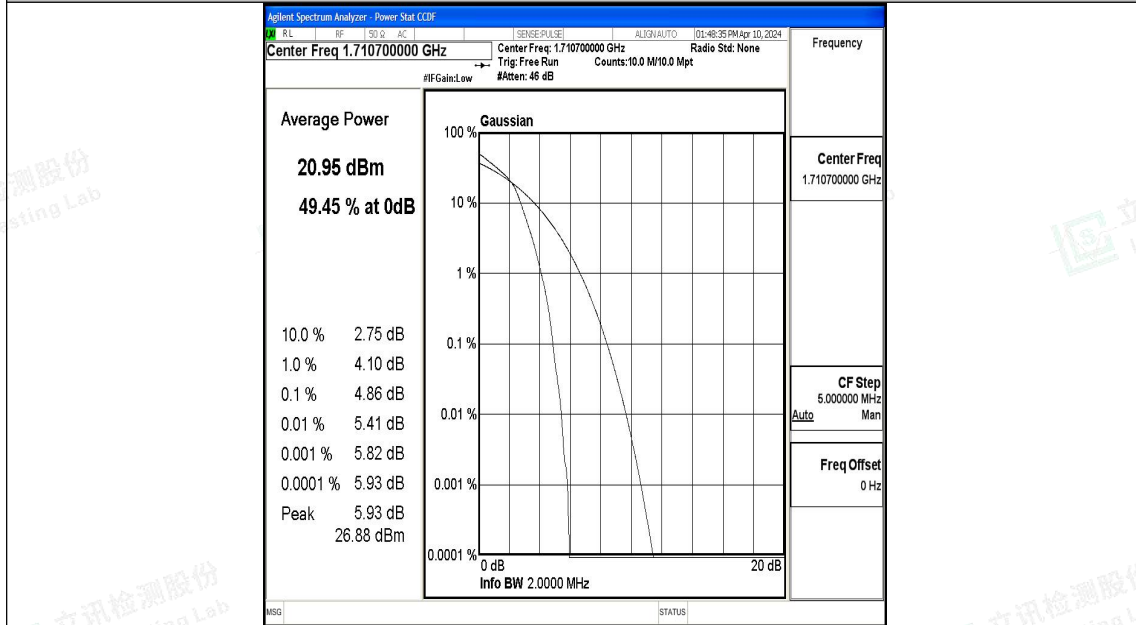

### Test Graphs

Band4-1.4MHz-QPSK-19957-1RB#0-PASS

Band4-1.4MHz-16QAM-19957-1RB#0-PASS

Band4-1.4MHz-QPSK-19957-6RB#0-PASS

Band4-1.4MHz-16QAM-19957-6RB#0-PASS

Band4-1.4MHz-QPSK-20175-6RB#0-PASS

Band4-1.4MHz-16QAM-20175-6RB#0-PASS