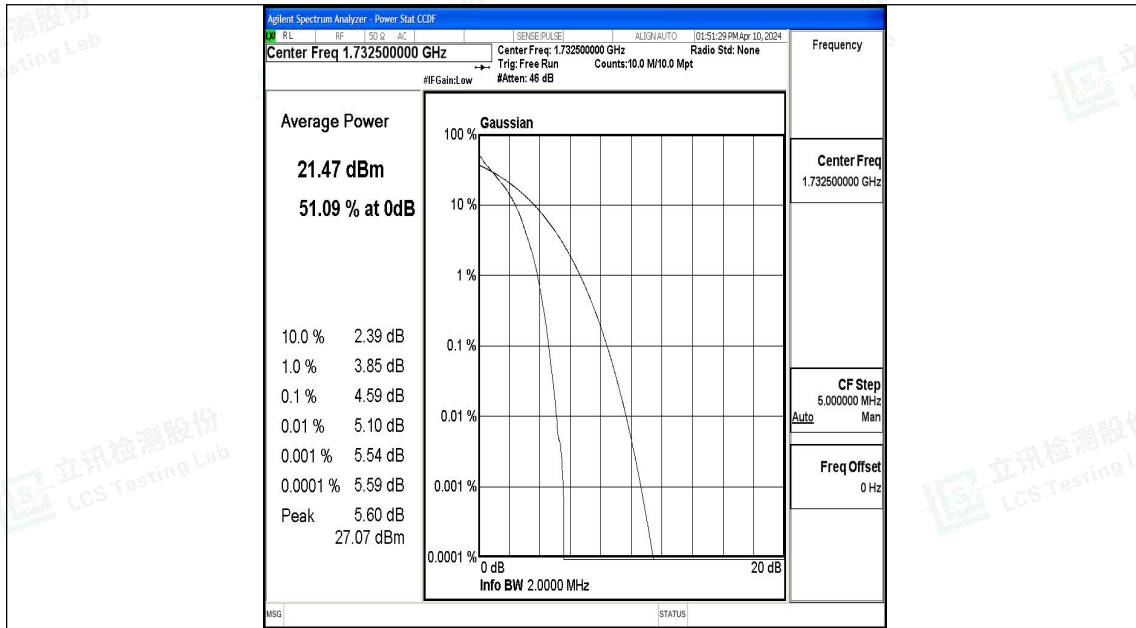

### Test Graphs

Band4-1.4MHz-QPSK-19957-1RB#0-PASS

Band4-1.4MHz-16QAM-19957-1RB#0-PASS

Band4-1.4MHz-QPSK-19957-6RB#0-PASS

Band4-1.4MHz-16QAM-19957-6RB#0-PASS

Band4-1.4MHz-QPSK-20175-6RB#0-PASS

Band4-1.4MHz-16QAM-20175-6RB#0-PASS