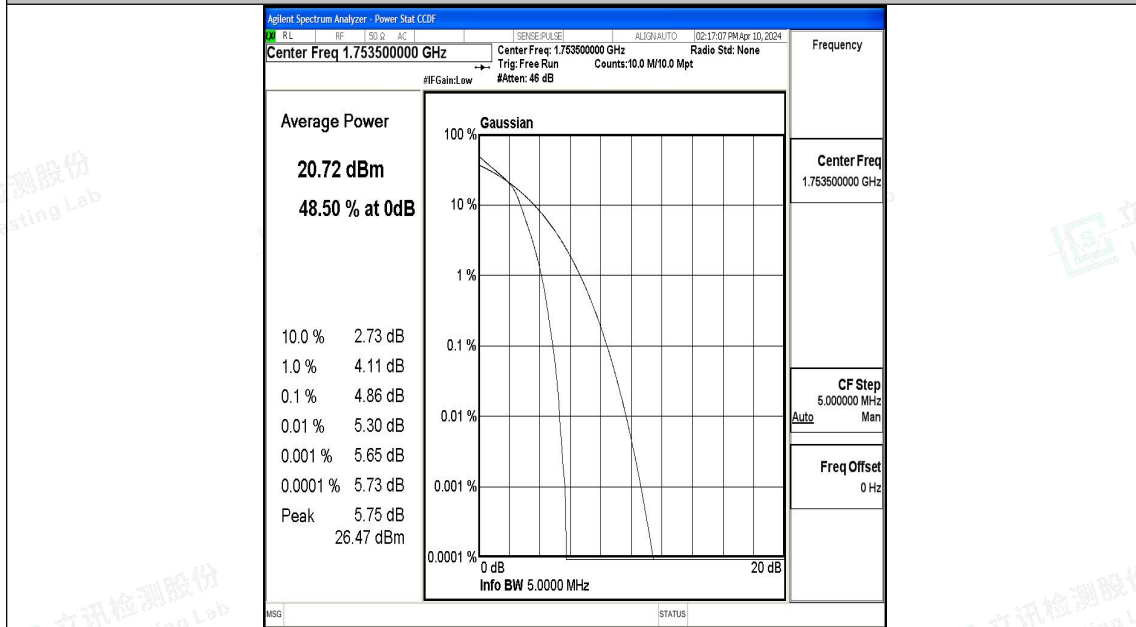

Band4-3MHz-QPSK-20175-1RB#0-PASS

Band4-3MHz-16QAM-20175-1RB#0-PASS

Band4-3MHz-QPSK-20175-15RB#0-PASS

Band4-3MHz-16QAM-20175-15RB#0-PASS

Band4-3MHz-QPSK-20385-1RB#0-PASS

Band4-3MHz-16QAM-20385-1RB#0-PASS

Band4-3MHz-QPSK-20385-15RB#0-PASS