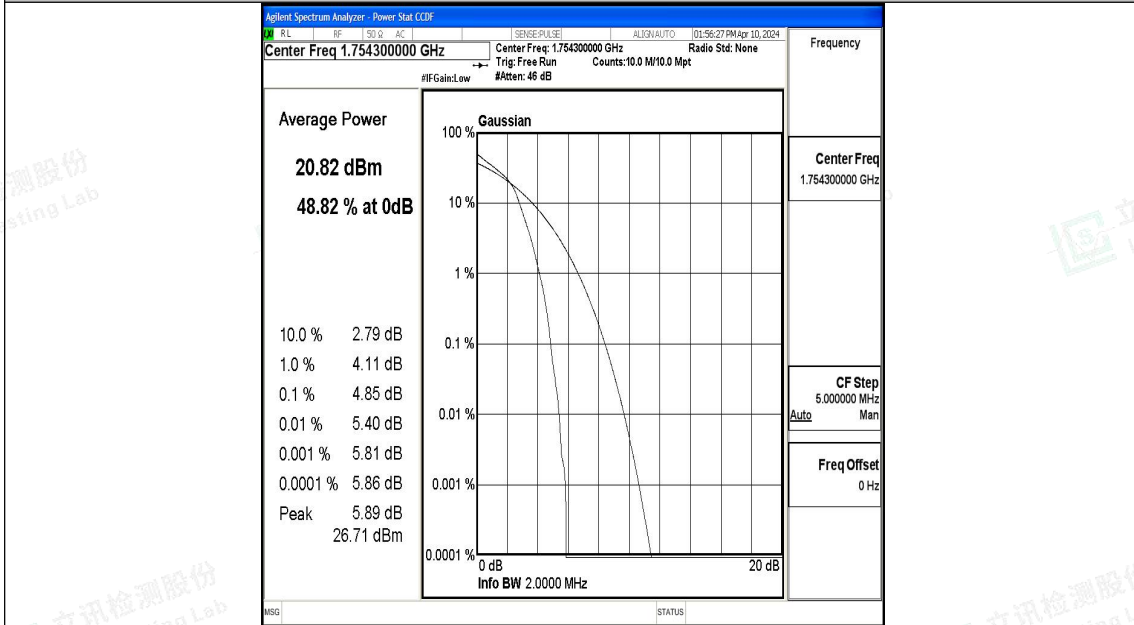

Band4-1.4MHz-16QAM-20393-6RB#0-PASS