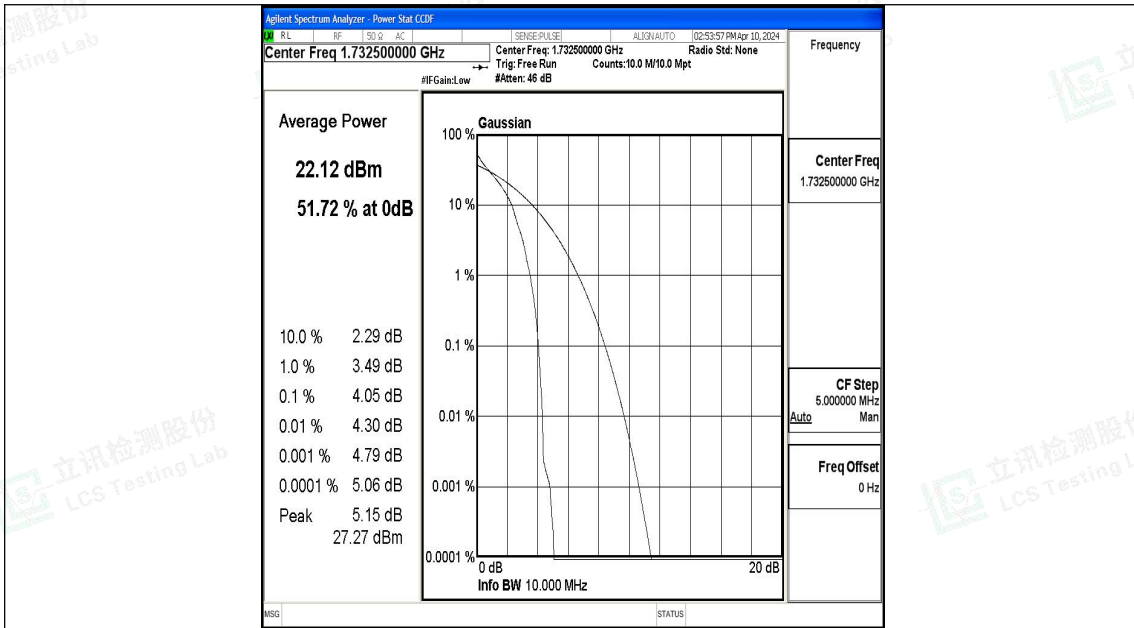

Band4-10MHz-QPSK-20000-1RB#0-PASS

Band4-10MHz-16QAM-20000-1RB#0-PASS

Band4-10MHz-QPSK-20000-50RB#0-PASS

Band4-10MHz-16QAM-20000-50RB#0-PASS

Band4-10MHz-QPSK-20175-1RB#0-PASS

Band4-10MHz-16QAM-20175-1RB#0-PASS