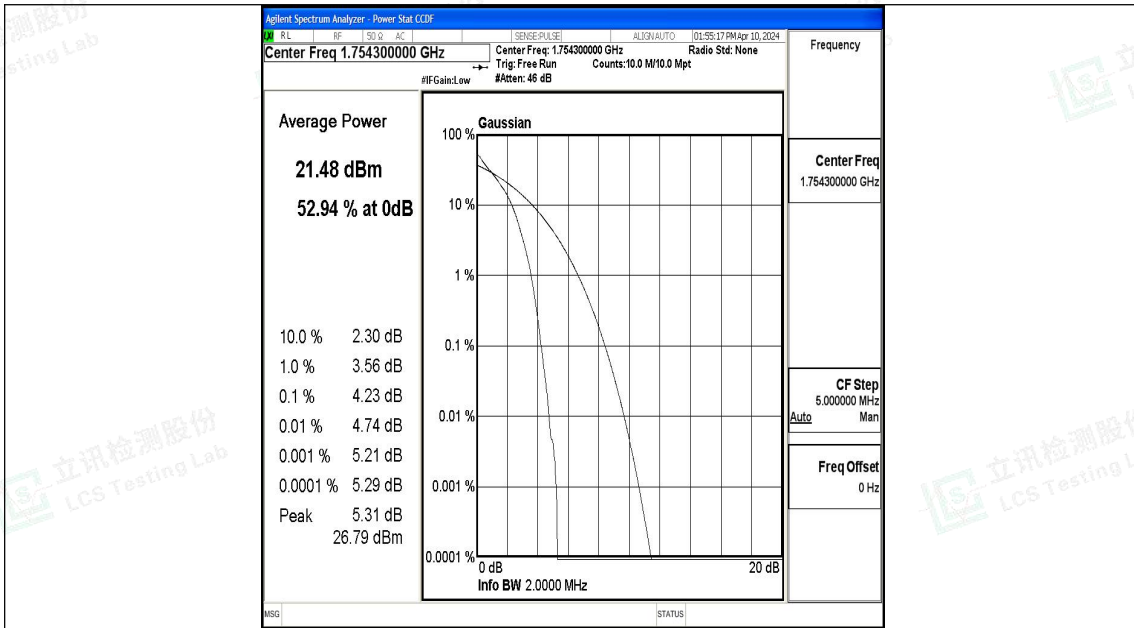

### Test Graphs

Band4-1.4MHz-QPSK-19957-1RB#0-PASS

Band4-1.4MHz-16QAM-19957-1RB#0-PASS

Band4-1.4MHz-QPSK-19957-6RB#0-PASS

Band4-1.4MHz-16QAM-19957-6RB#0-PASS

Band4-1.4MHz-QPSK-20175-6RB#0-PASS

Band4-1.4MHz-16QAM-20175-6RB#0-PASS