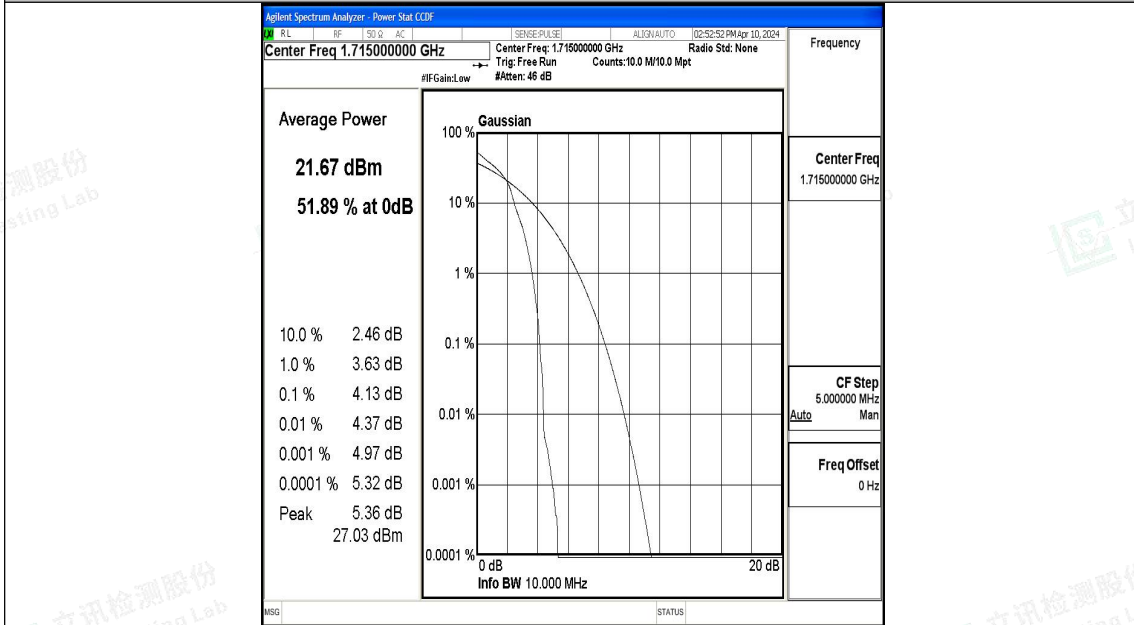

Band4-10MHz-16QAM-20000-1RB#0-PASS