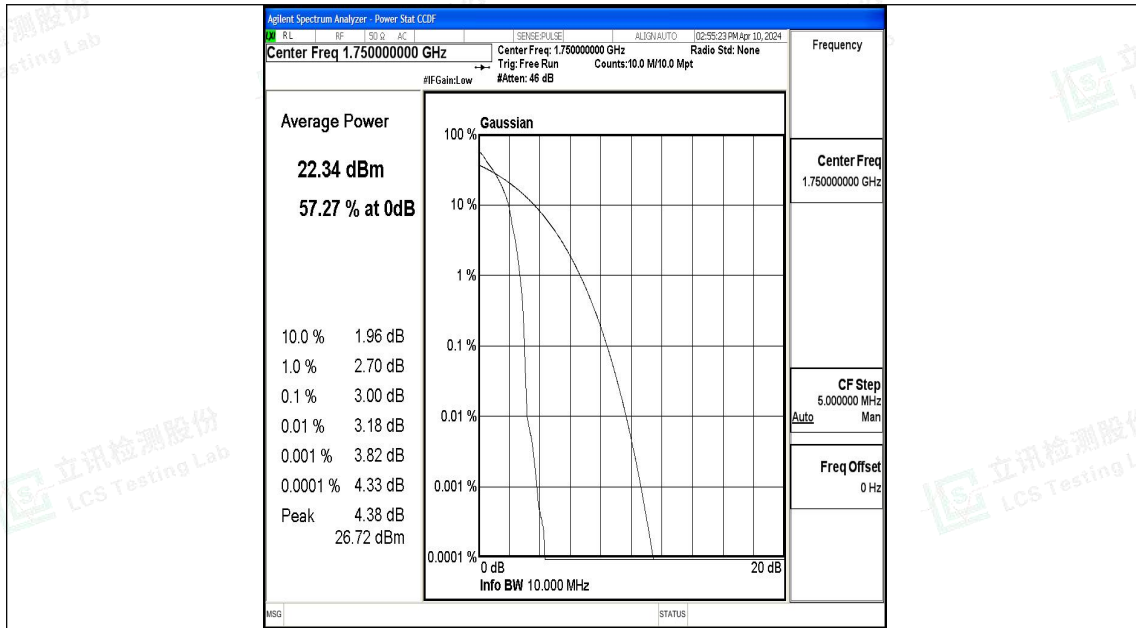

Band4-10MHz-QPSK-20350-1RB#0-PASS