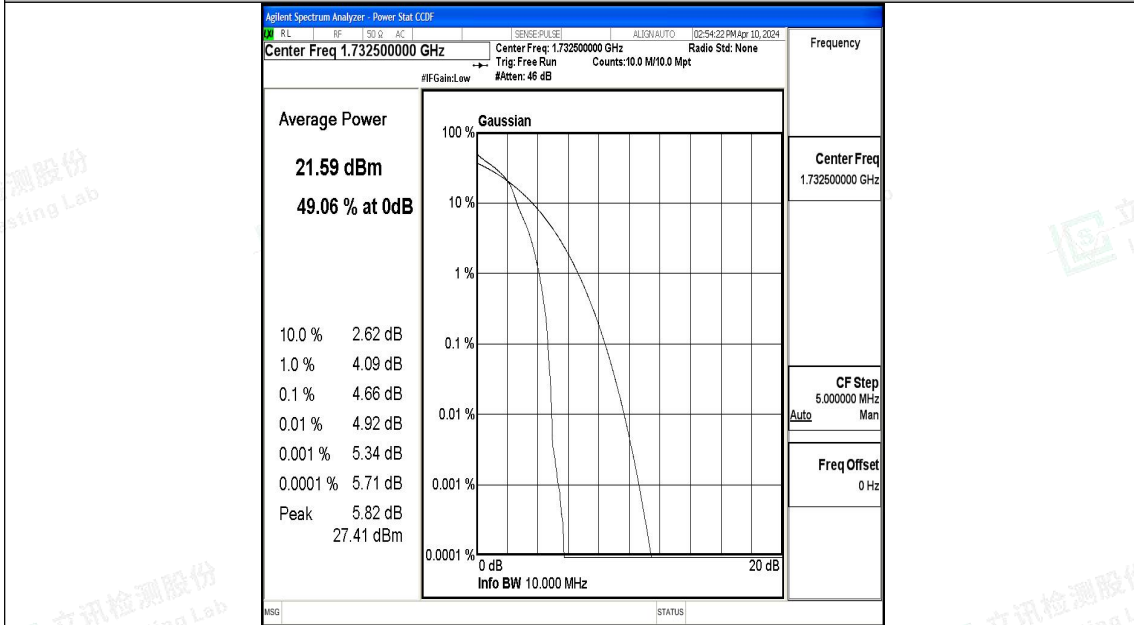

Band4-10MHz-QPSK-20000-1RB#0-PASS

Band4-10MHz-16QAM-20000-1RB#0-PASS

Band4-10MHz-QPSK-20000-50RB#0-PASS

Band4-10MHz-16QAM-20000-50RB#0-PASS

Band4-10MHz-QPSK-20175-1RB#0-PASS

Band4-10MHz-16QAM-20175-1RB#0-PASS