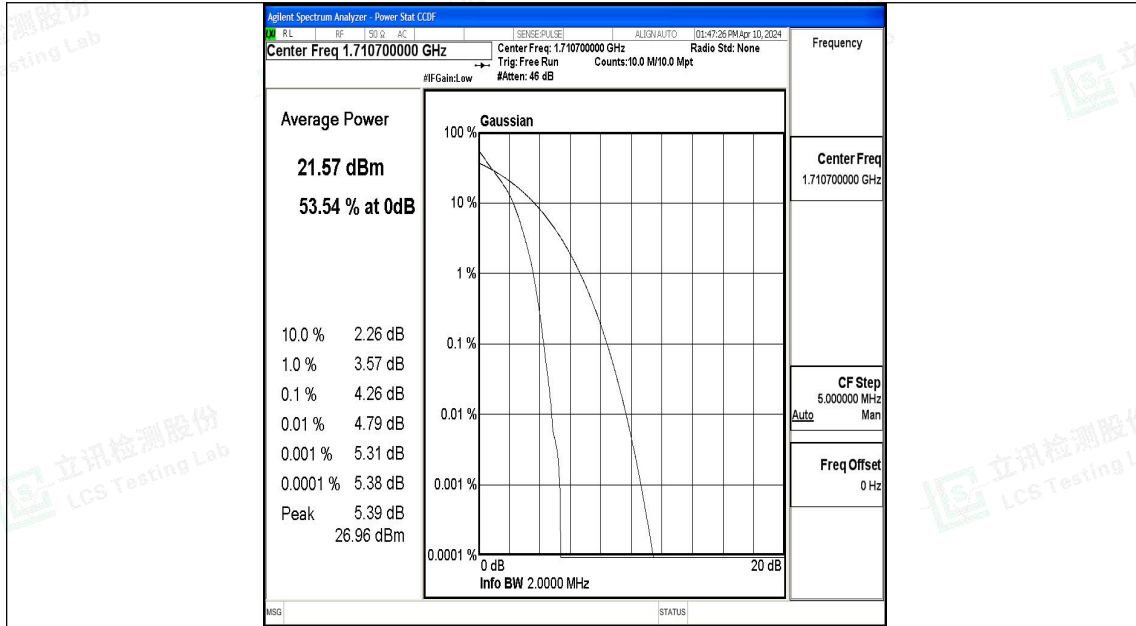

### Test Graphs

Band4-1.4MHz-QPSK-19957-1RB#0-PASS

Band4-1.4MHz-16QAM-19957-1RB#0-PASS

Band4-1.4MHz-QPSK-19957-6RB#0-PASS

Band4-1.4MHz-16QAM-19957-6RB#0-PASS

Band4-1.4MHz-QPSK-20175-6RB#0-PASS

Band4-1.4MHz-16QAM-20175-6RB#0-PASS