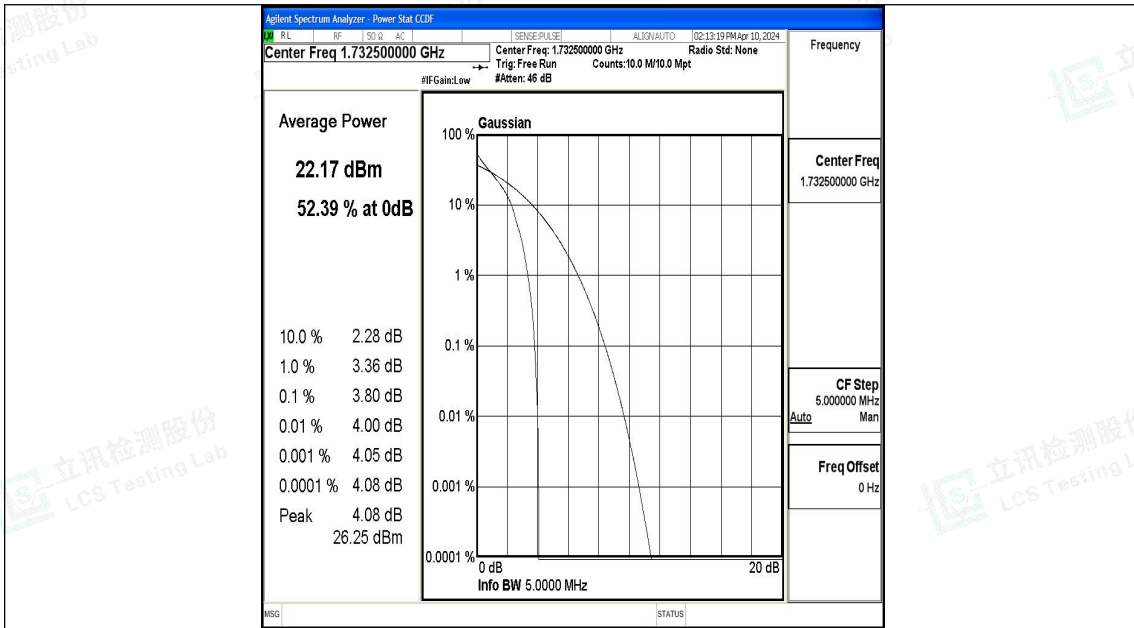

Band4-3MHz-QPSK-20175-1RB#0-PASS

Band4-3MHz-16QAM-20175-1RB#0-PASS