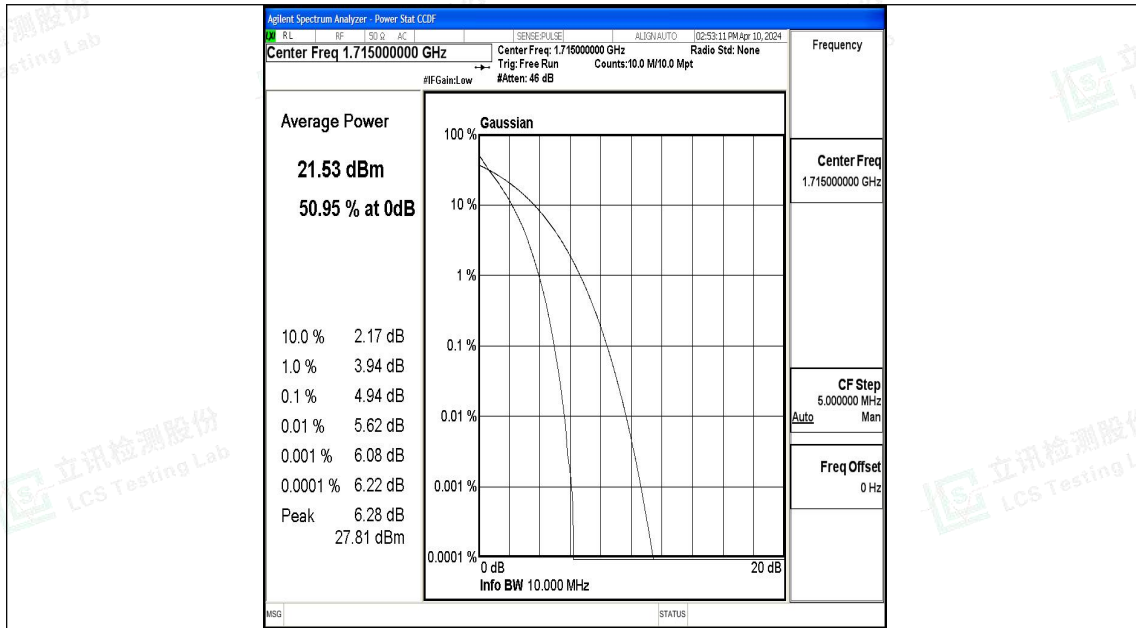

Band4-10MHz-QPSK-20000-50RB#0-PASS