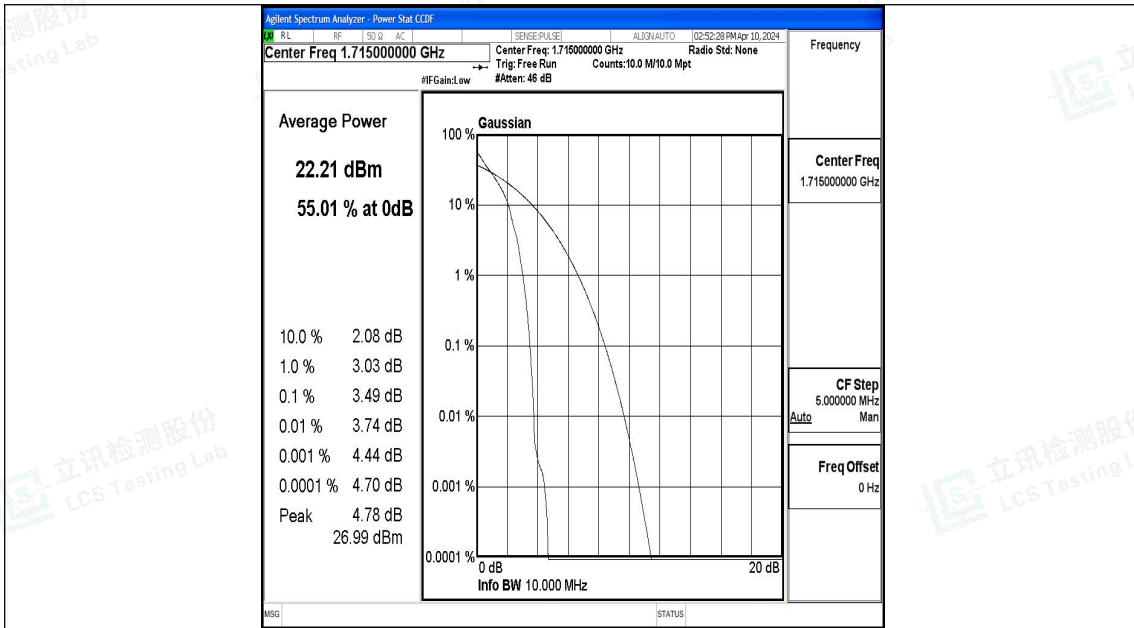

Band4-3MHz-16QAM-20385-15RB#0-PASS

Band4-5MHz-QPSK-20175-25RB#0-PASS

Band4-5MHz-16QAM-20175-25RB#0-PASS

Band4-5MHz-QPSK-20375-1RB#0-PASS

Band4-5MHz-16QAM-20375-1RB#0-PASS

Band4-5MHz-QPSK-20375-25RB#0-PASS

Band4-5MHz-16QAM-20375-25RB#0-PASS