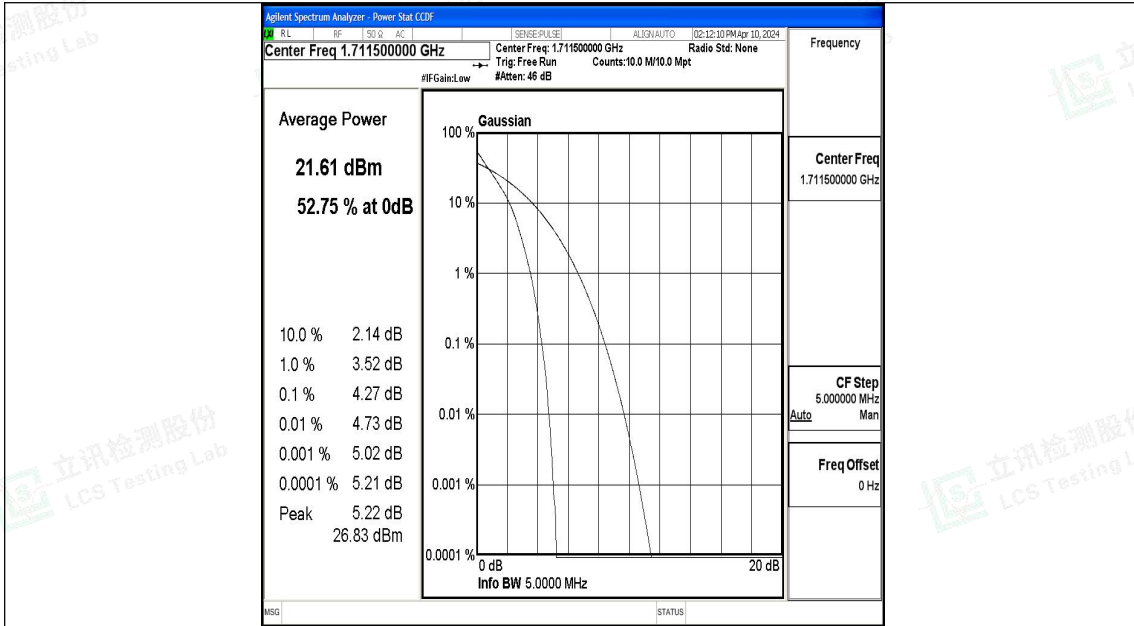

Band4-3MHz-QPSK-19965-15RB#0-PASS