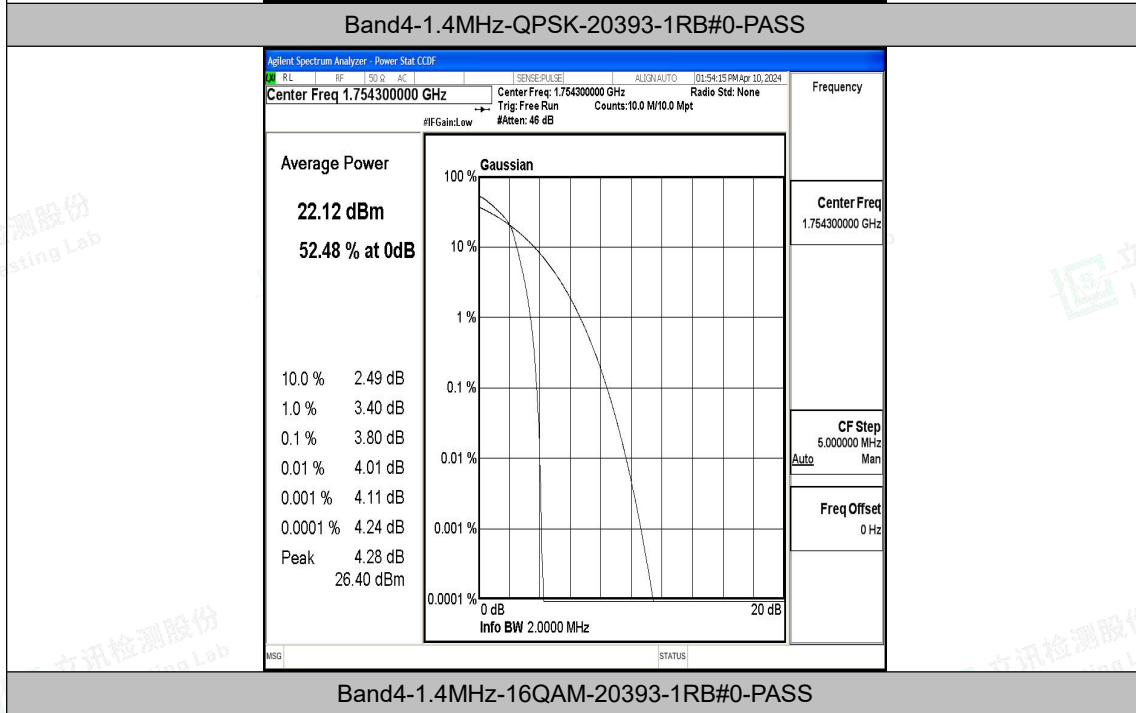

### Test Graphs

Band4-1.4MHz-QPSK-19957-1RB#0-PASS

Band4-1.4MHz-16QAM-19957-1RB#0-PASS

Band4-1.4MHz-QPSK-19957-6RB#0-PASS

Band4-1.4MHz-16QAM-19957-6RB#0-PASS

Band4-1.4MHz-QPSK-20175-6RB#0-PASS

Band4-1.4MHz-16QAM-20175-6RB#0-PASS