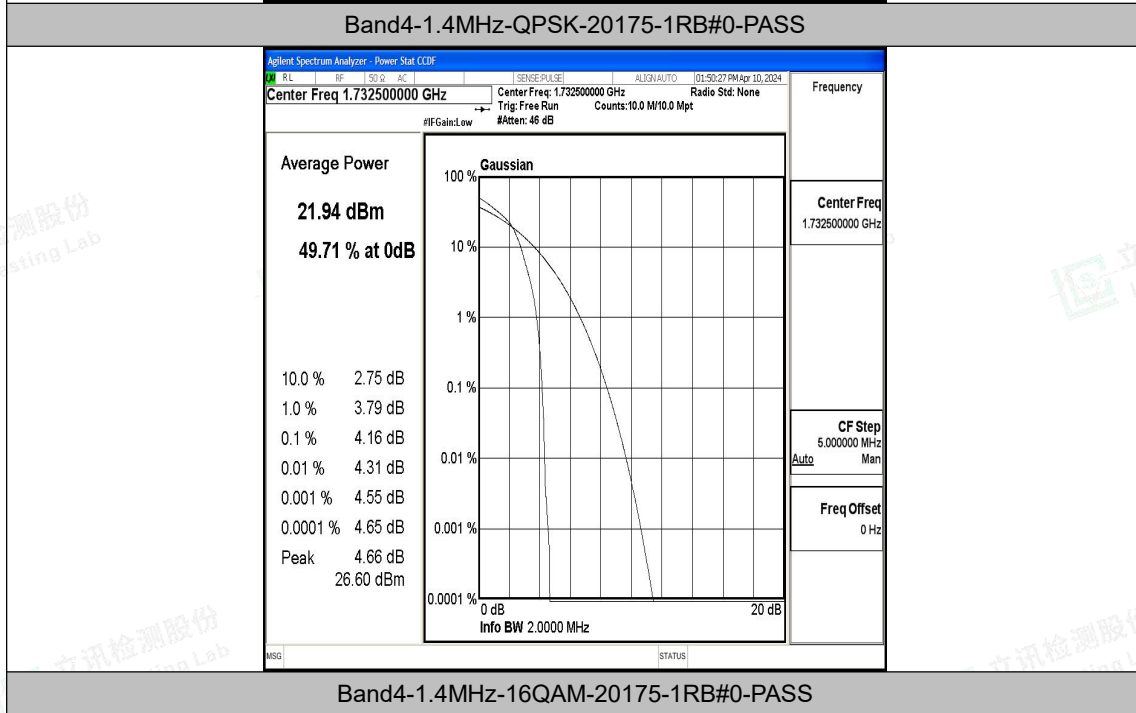

### Test Graphs

Band4-1.4MHz-QPSK-19957-1RB#0-PASS

Band4-1.4MHz-16QAM-19957-1RB#0-PASS

Band4-1.4MHz-QPSK-19957-6RB#0-PASS

Band4-1.4MHz-16QAM-19957-6RB#0-PASS

Band4-1.4MHz-QPSK-20175-6RB#0-PASS

Band4-1.4MHz-16QAM-20175-6RB#0-PASS