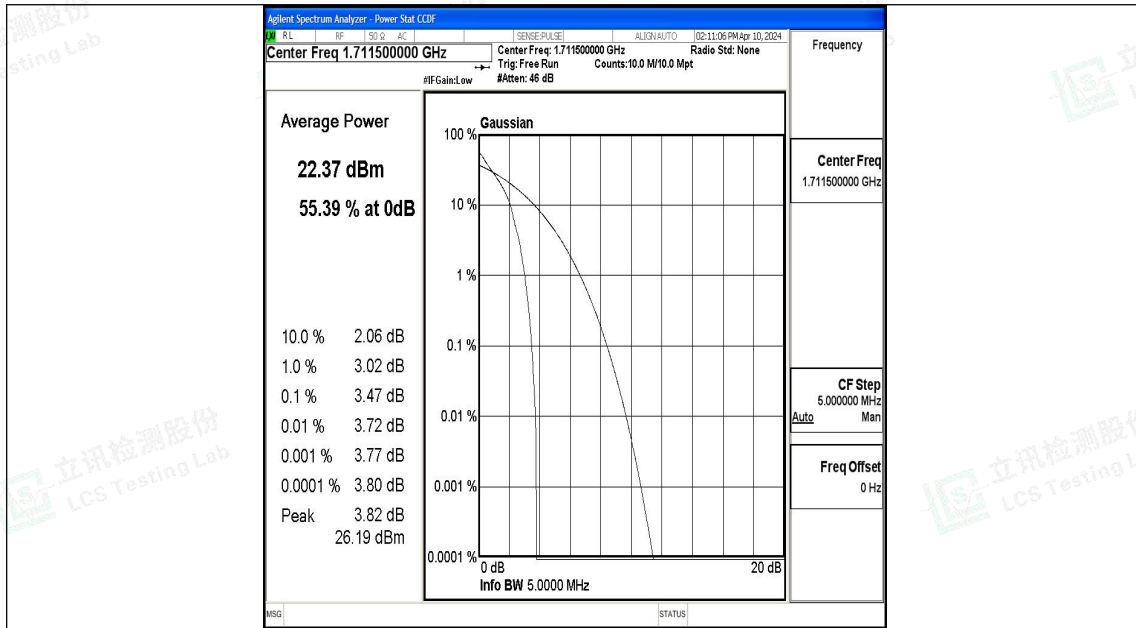

Band4-3MHz-QPSK-19965-1RB#0-PASS