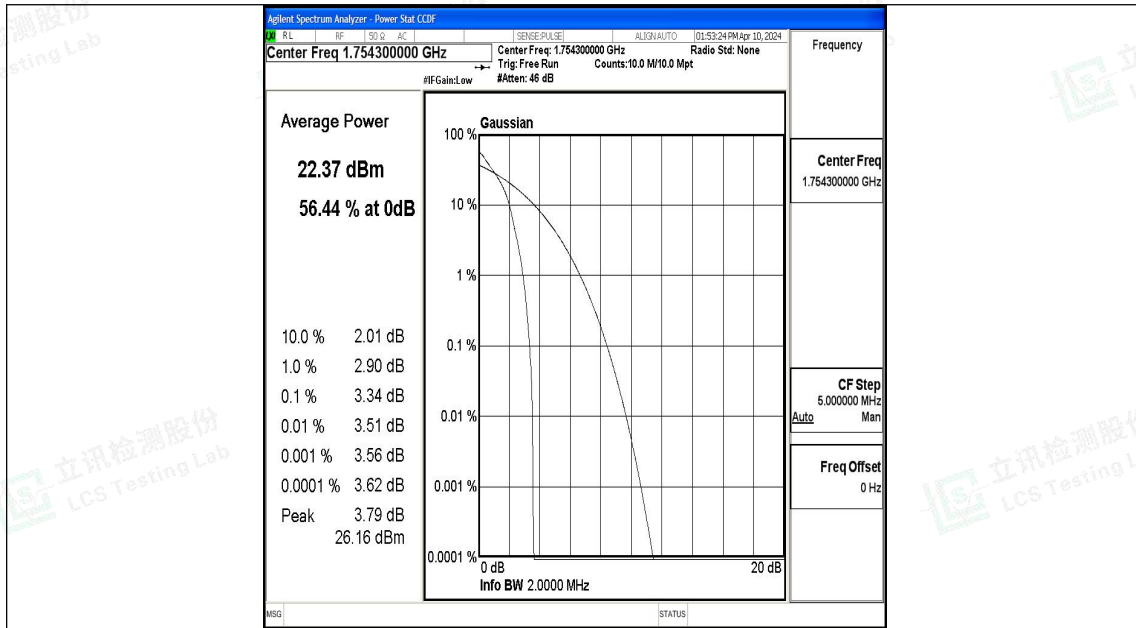

### Test Graphs

Band4-1.4MHz-QPSK-19957-1RB#0-PASS

Band4-1.4MHz-16QAM-19957-1RB#0-PASS

Band4-1.4MHz-QPSK-19957-6RB#0-PASS

Band4-1.4MHz-16QAM-19957-6RB#0-PASS

Band4-1.4MHz-QPSK-20175-6RB#0-PASS

Band4-1.4MHz-16QAM-20175-6RB#0-PASS