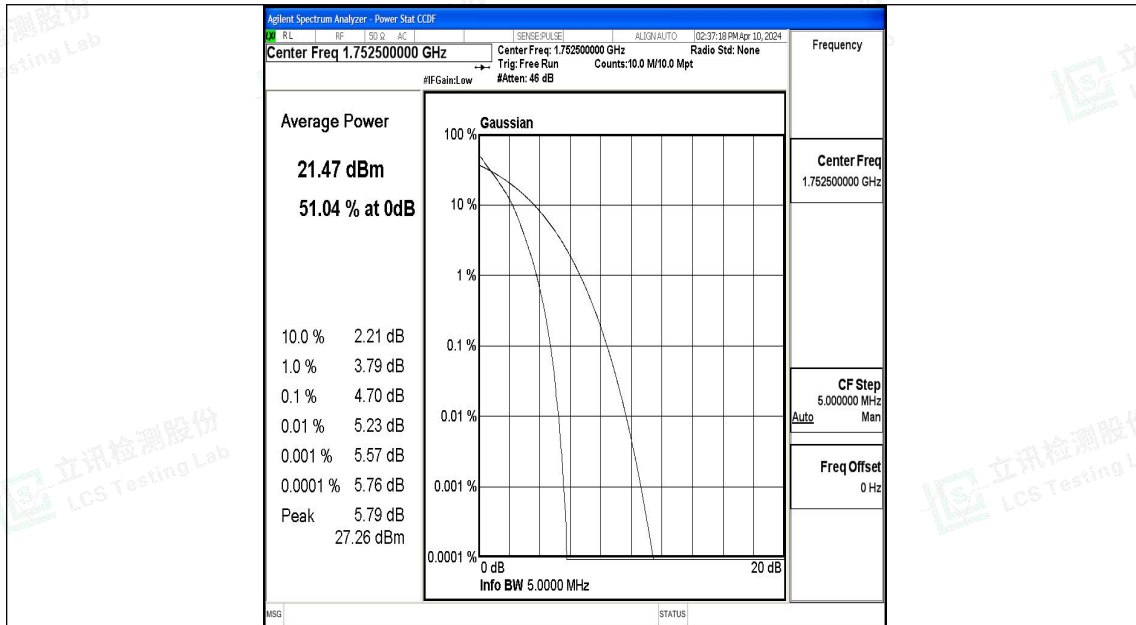

Band4-3MHz-16QAM-20385-15RB#0-PASS

Band4-5MHz-QPSK-20175-25RB#0-PASS

Band4-5MHz-16QAM-20175-25RB#0-PASS

Band4-5MHz-QPSK-20375-1RB#0-PASS

Band4-5MHz-16QAM-20375-1RB#0-PASS

Band4-5MHz-QPSK-20375-25RB#0-PASS

Band4-5MHz-16QAM-20375-25RB#0-PASS