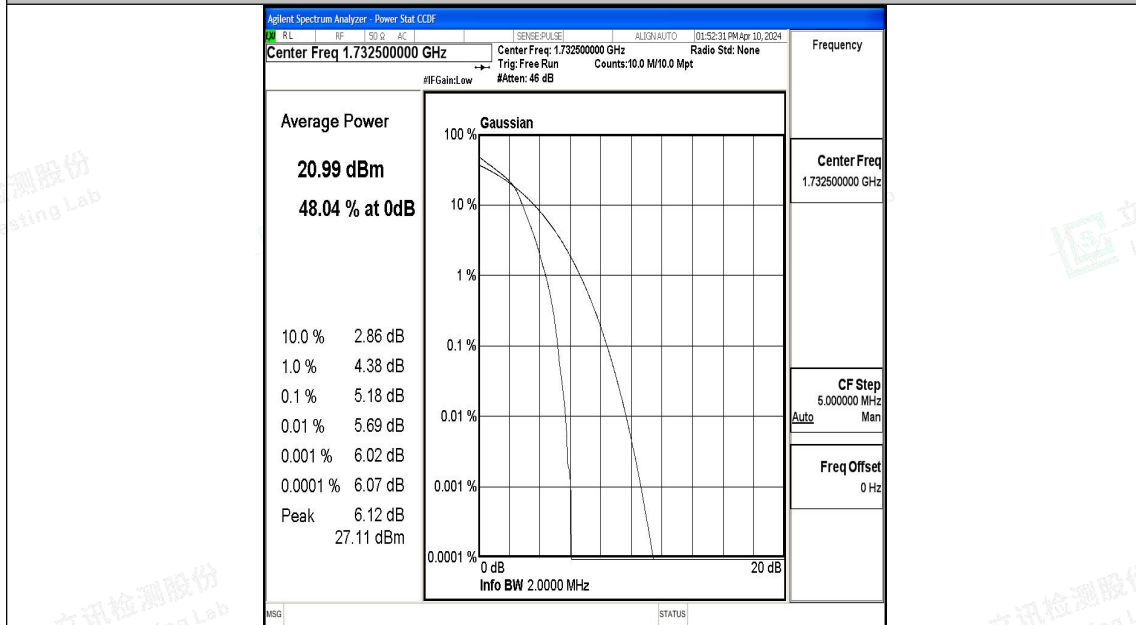

### Test Graphs

Band4-1.4MHz-QPSK-19957-1RB#0-PASS

Band4-1.4MHz-16QAM-19957-1RB#0-PASS

Band4-1.4MHz-QPSK-19957-6RB#0-PASS

Band4-1.4MHz-16QAM-19957-6RB#0-PASS

Band4-1.4MHz-QPSK-20175-6RB#0-PASS

Band4-1.4MHz-16QAM-20175-6RB#0-PASS