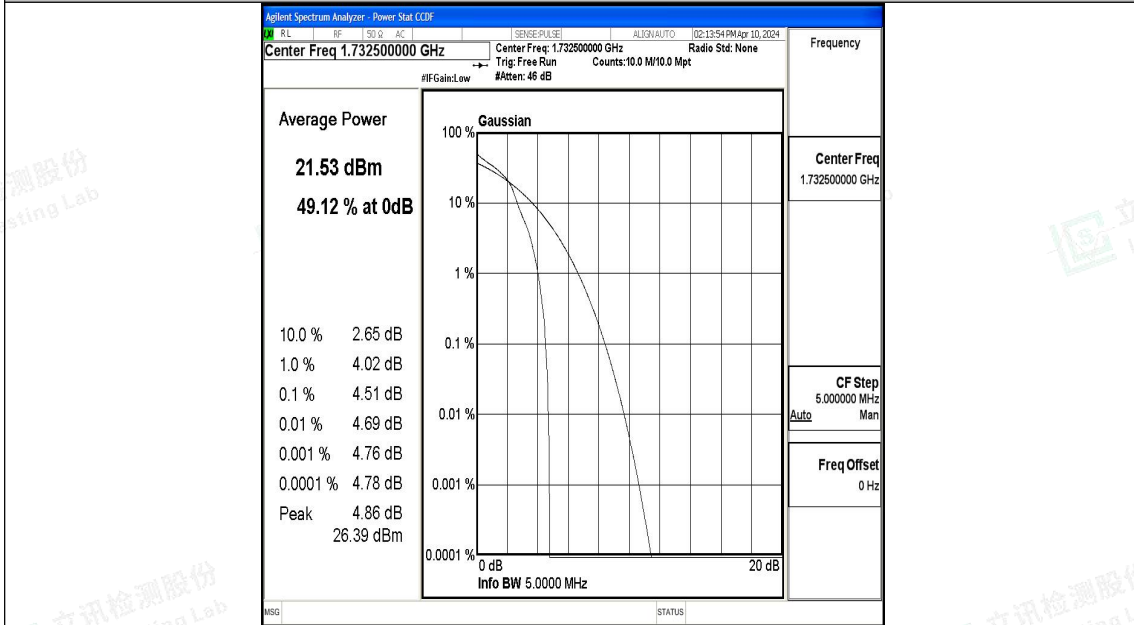

Band4-3MHz-QPSK-20175-1RB#0-PASS

Band4-3MHz-16QAM-20175-1RB#0-PASS