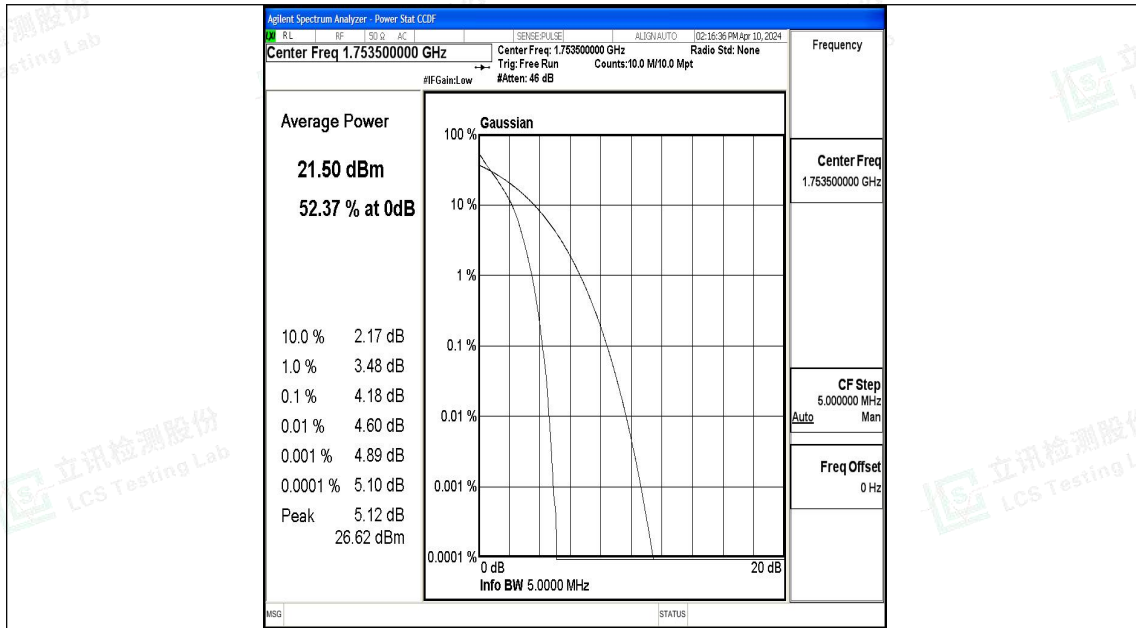

Band4-3MHz-QPSK-20175-1RB#0-PASS

Band4-3MHz-16QAM-20175-1RB#0-PASS

Band4-3MHz-QPSK-20175-15RB#0-PASS

Band4-3MHz-16QAM-20175-15RB#0-PASS

Band4-3MHz-QPSK-20385-1RB#0-PASS

Band4-3MHz-16QAM-20385-1RB#0-PASS

Band4-3MHz-QPSK-20385-15RB#0-PASS