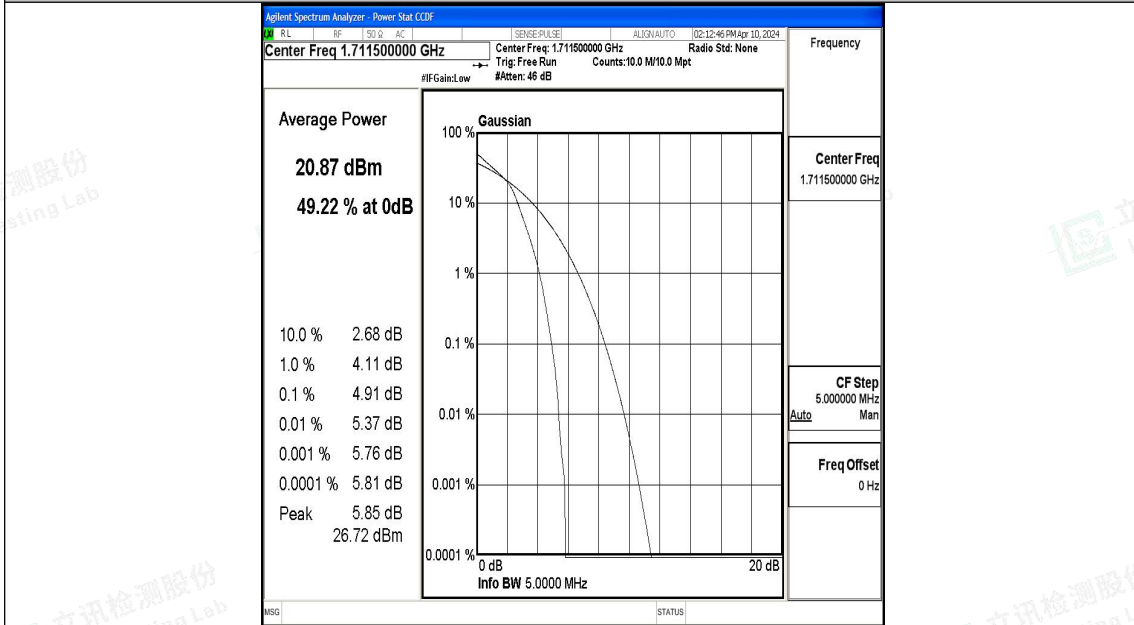

Band4-3MHz-16QAM-19965-15RB#0-PASS