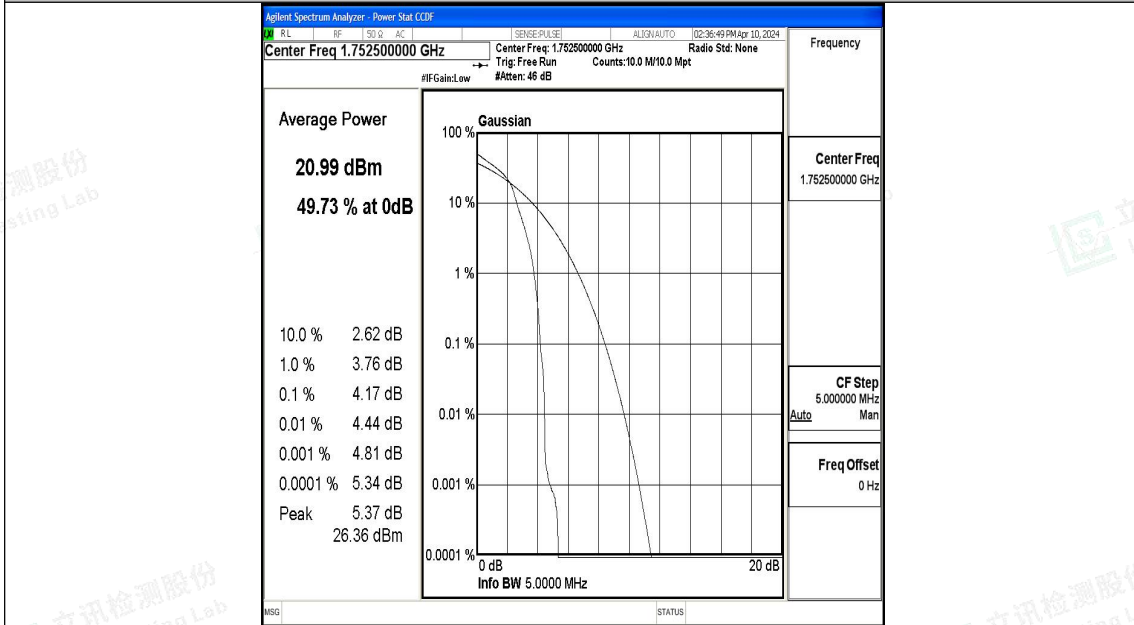

Band4-3MHz-16QAM-20385-15RB#0-PASS

Band4-5MHz-QPSK-20175-25RB#0-PASS

Band4-5MHz-16QAM-20175-25RB#0-PASS

Band4-5MHz-QPSK-20375-1RB#0-PASS

Band4-5MHz-16QAM-20375-1RB#0-PASS

Band4-5MHz-QPSK-20375-25RB#0-PASS

Band4-5MHz-16QAM-20375-25RB#0-PASS