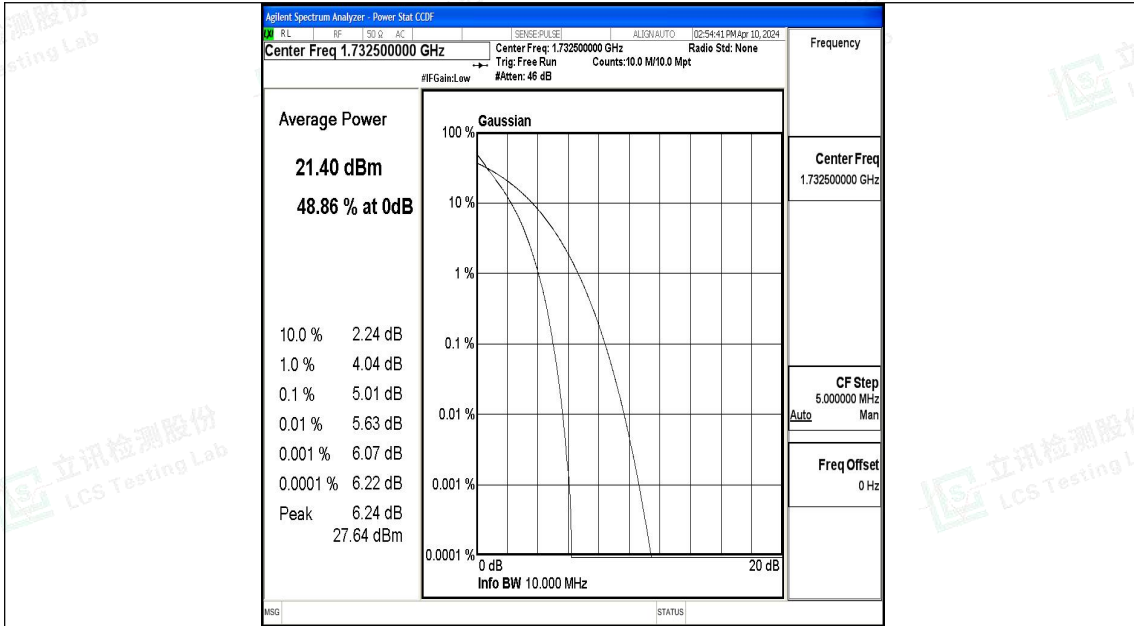

Band4-10MHz-QPSK-20000-1RB#0-PASS

Band4-10MHz-16QAM-20000-1RB#0-PASS

Band4-10MHz-QPSK-20000-50RB#0-PASS

Band4-10MHz-16QAM-20000-50RB#0-PASS

Band4-10MHz-QPSK-20175-1RB#0-PASS

Band4-10MHz-16QAM-20175-1RB#0-PASS