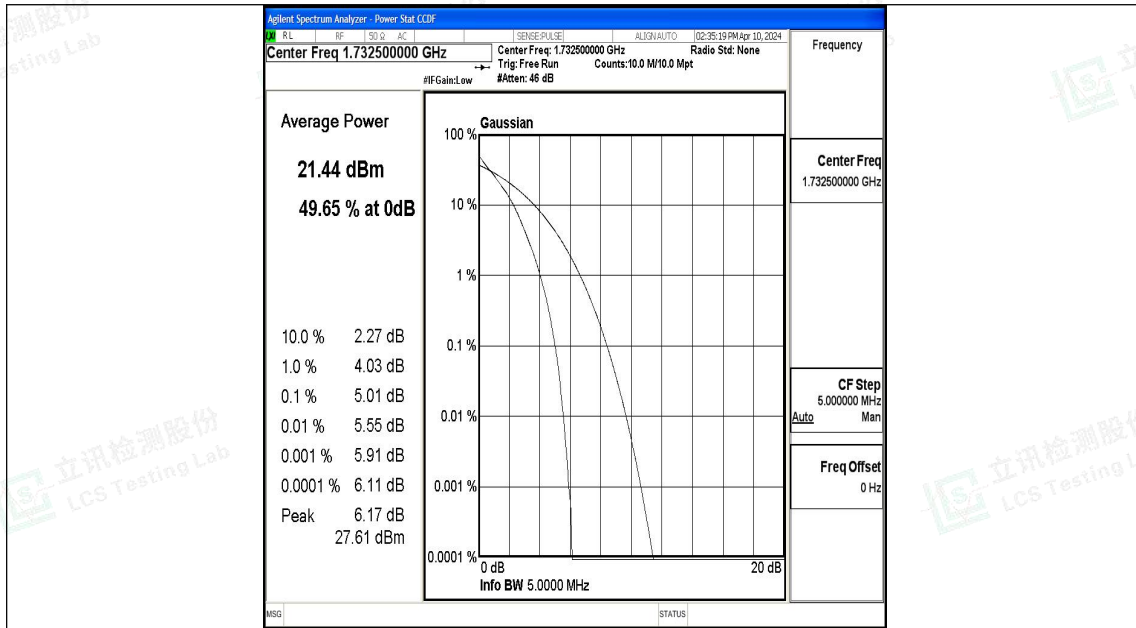

Band4-3MHz-16QAM-20385-15RB#0-PASS

Band4-5MHz-QPSK-20175-25RB#0-PASS

Band4-5MHz-16QAM-20175-25RB#0-PASS

Band4-5MHz-QPSK-20375-1RB#0-PASS

Band4-5MHz-16QAM-20375-1RB#0-PASS

Band4-5MHz-QPSK-20375-25RB#0-PASS

Band4-5MHz-16QAM-20375-25RB#0-PASS