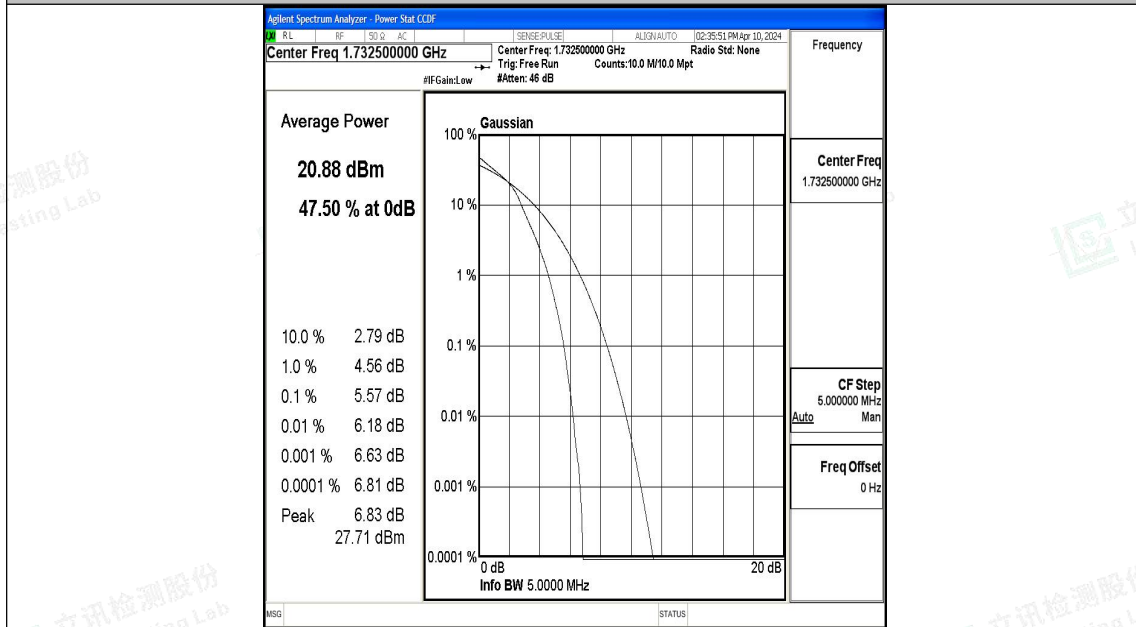

Band4-3MHz-16QAM-20385-15RB#0-PASS

Band4-5MHz-QPSK-20175-25RB#0-PASS

Band4-5MHz-16QAM-20175-25RB#0-PASS

Band4-5MHz-QPSK-20375-1RB#0-PASS

Band4-5MHz-16QAM-20375-1RB#0-PASS

Band4-5MHz-QPSK-20375-25RB#0-PASS

Band4-5MHz-16QAM-20375-25RB#0-PASS