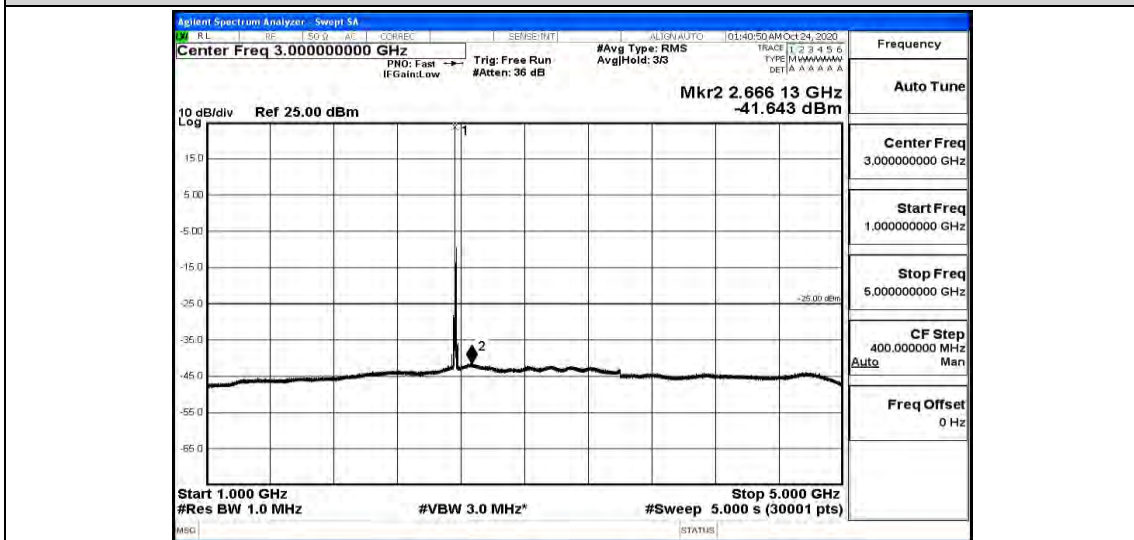

Band7-10MHz-QPSK-21100-1RB#0-Range6:12000~26500MHz

Band7-10MHz-QPSK-21400-1RB#0-Range1:0.009~0.15MHz

Band7-10MHz-QPSK-21400-1RB#0-Range2:0.15~30MHz

Band7-10MHz-QPSK-21400-1RB#0-Range3:30~1000MHz

Band7-10MHz-QPSK-21400-1RB#0-Range4:1000~5000MHz