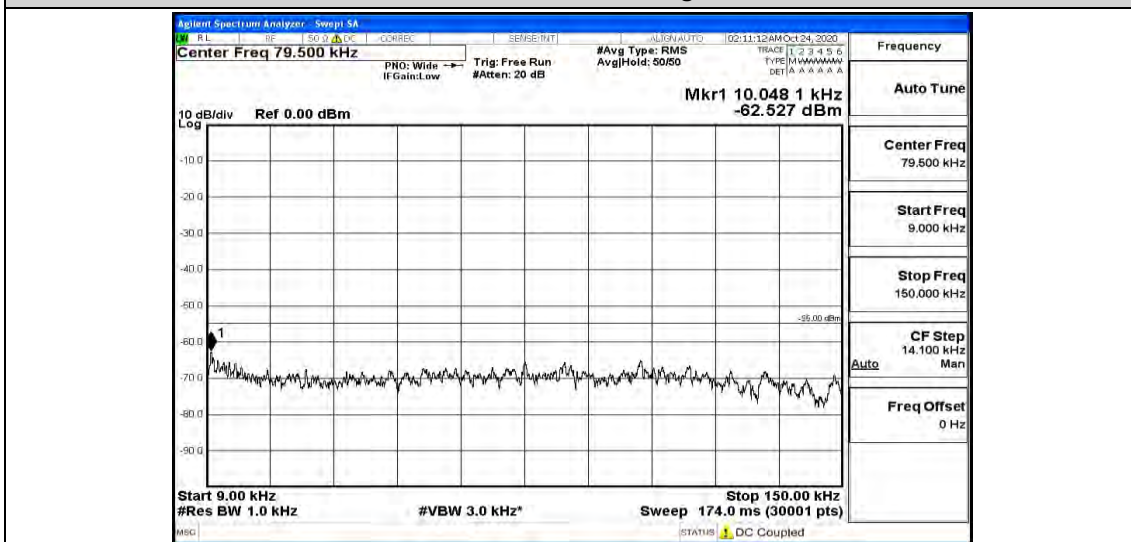

Band7-20MHz-QPSK-21100-1RB#0-Range3:30~1000MHz

Band7-20MHz-QPSK-21100-1RB#0-Range4:1000~5000MHz

Band7-20MHz-QPSK-21100-1RB#0-Range5:5000~12000MHz

Band7-20MHz-QPSK-21100-1RB#0-Range6:12000~26500MHz

Band7-20MHz-QPSK-21350-1RB#0-Range1:0.009~0.15MHz