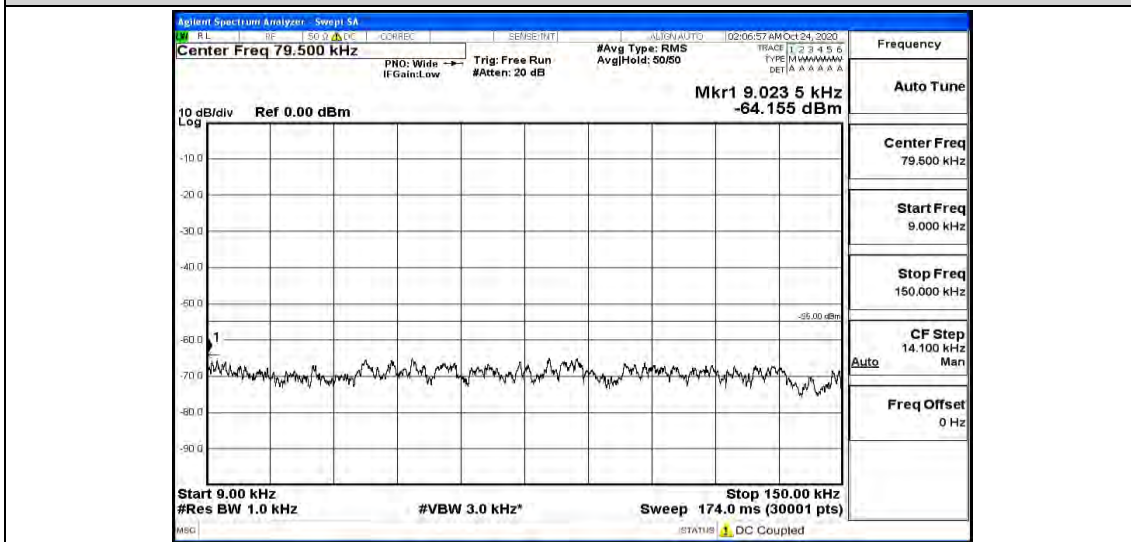

Band7-20MHz-QPSK-20850-1RB#0-Range4:1000~5000MHz

Band7-20MHz-QPSK-20850-1RB#0-Range5:5000~12000MHz

Band7-20MHz-QPSK-20850-1RB#0-Range6:12000~26500MHz

Band7-20MHz-QPSK-21100-1RB#0-Range1:0.009~0.15MHz

Band7-20MHz-QPSK-21100-1RB#0-Range2:0.15~30MHz