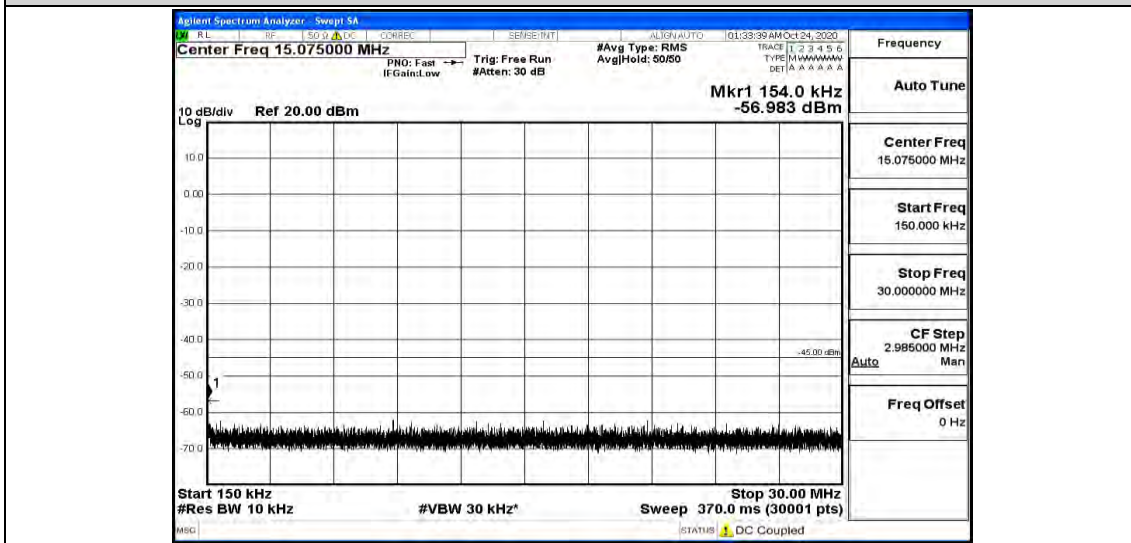

Band7-10MHz-QPSK-21400-1RB#0-Range5:5000~12000MHz

Band7-10MHz-QPSK-21400-1RB#0-Range6:12000~26500MHz

Band7-10MHz-16QAM-20800-1RB#0-Range1:0.009~0.15MHz

Band7-10MHz-16QAM-20800-1RB#0-Range2:0.15~30MHz

Band7-10MHz-16QAM-20800-1RB#0-Range3:30~1000MHz