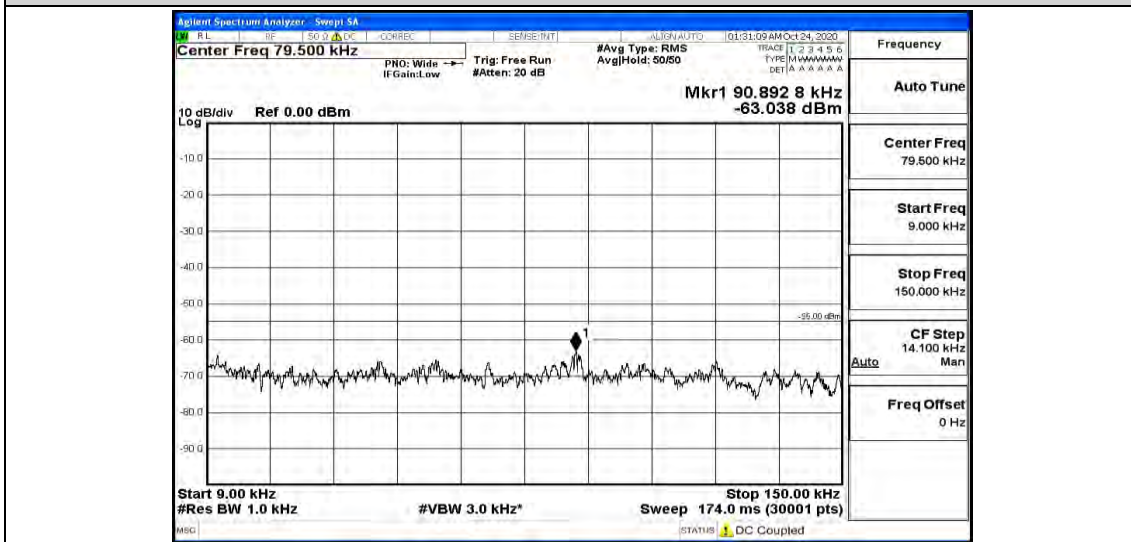

Band7-5MHz-16QAM-21425-1RB#0-Range3:30~1000MHz

Band7-5MHz-16QAM-21425-1RB#0-Range4:1000~5000MHz

Band7-5MHz-16QAM-21425-1RB#0-Range5:5000~12000MHz

Band7-5MHz-16QAM-21425-1RB#0-Range6:12000~26500MHz

Band7-10MHz-QPSK-20800-1RB#0-Range1:0.009~0.15MHz