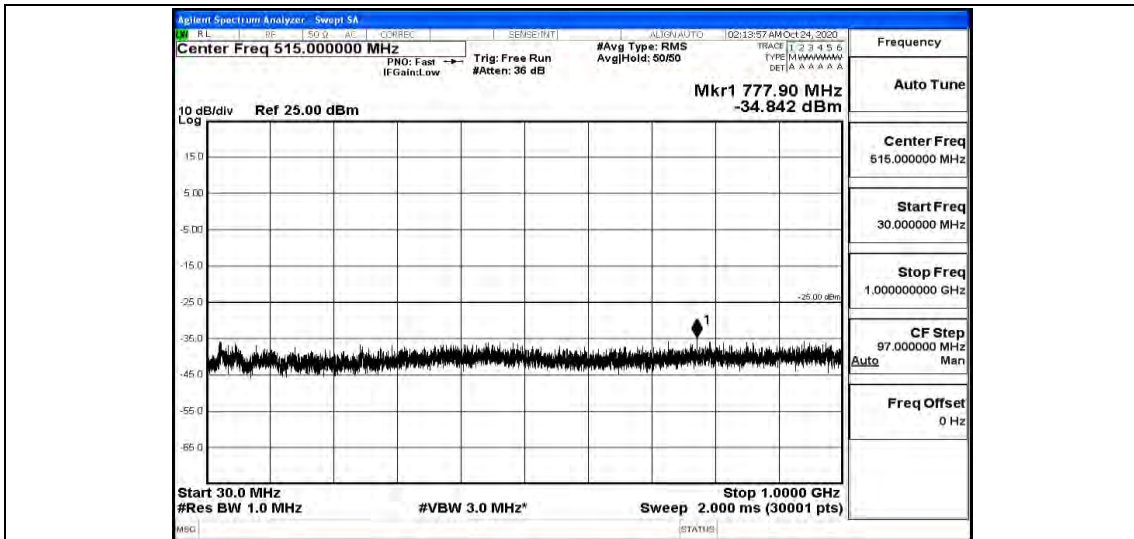

Band7-20MHz-16QAM-21100-1RB#0-Range5:5000~12000MHz

Band7-20MHz-16QAM-21100-1RB#0-Range6:12000~26500MHz

Band7-20MHz-16QAM-21350-1RB#0-Range1:0.009~0.15MHz

Band7-20MHz-16QAM-21350-1RB#0-Range2:0.15~30MHz

Band7-20MHz-16QAM-21350-1RB#0-Range3:30~1000MHz