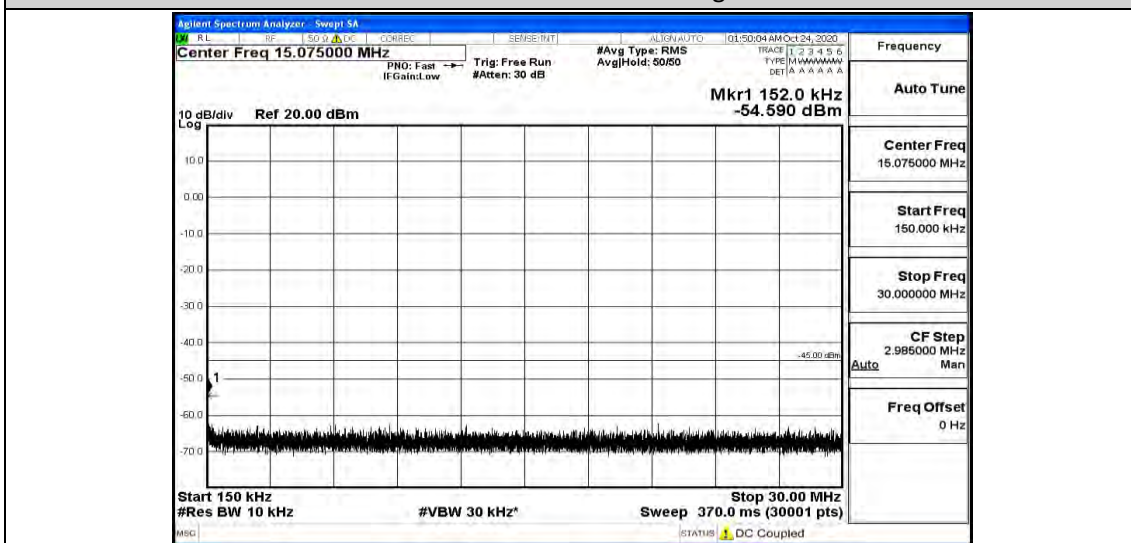

Band7-15MHz-16QAM-20825-1RB#0-Range2:0.15~30MHz