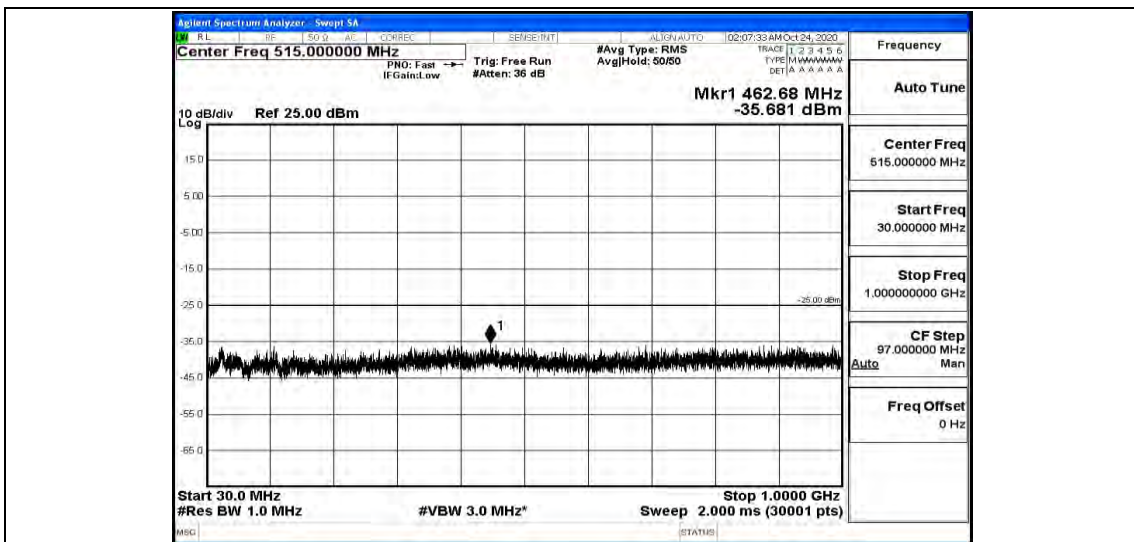

Band7-20MHz-QPSK-21100-1RB#0-Range3:30~1000MHz