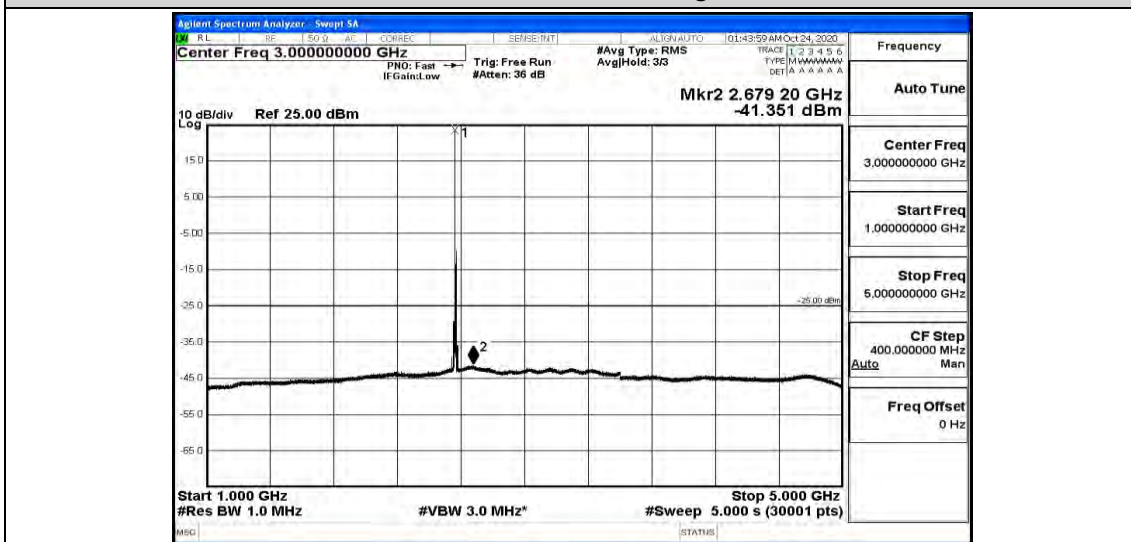

Band7-10MHz-16QAM-21400-1RB#0-Range1:0.009~0.15MHz

Band7-10MHz-16QAM-21400-1RB#0-Range2:0.15~30MHz

Band7-10MHz-16QAM-21400-1RB#0-Range3:30~1000MHz

Band7-10MHz-16QAM-21400-1RB#0-Range4:1000~5000MHz

Band7-10MHz-16QAM-21400-1RB#0-Range5:5000~12000MHz