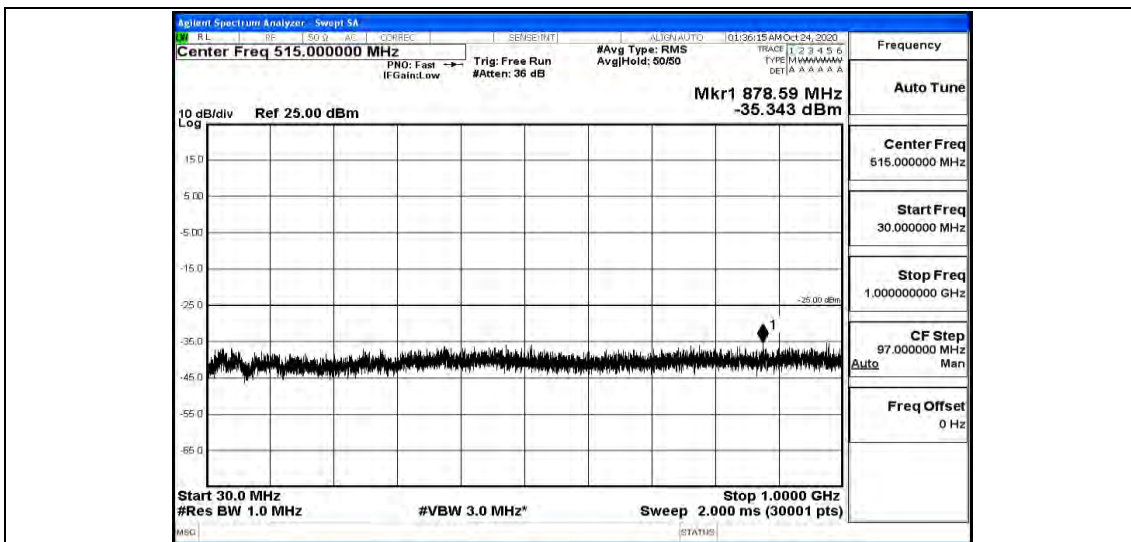

Band7-10MHz-QPSK-21100-1RB#0-Range3:30~1000MHz