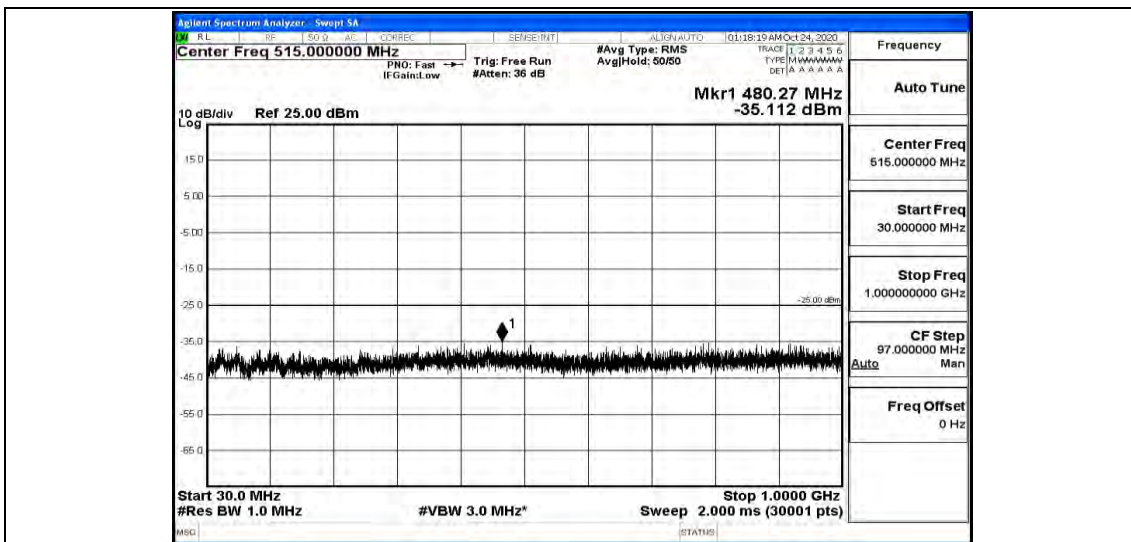

Band7-5MHz-QPSK-21425-1RB#0-Range6:12000~26500MHz

Band7-5MHz-16QAM-20775-1RB#0-Range1:0.009~0.15MHz

Band7-5MHz-16QAM-20775-1RB#0-Range2:0.15~30MHz

Band7-5MHz-16QAM-20775-1RB#0-Range3:30~1000MHz

Band7-5MHz-16QAM-20775-1RB#0-Range4:1000~5000MHz