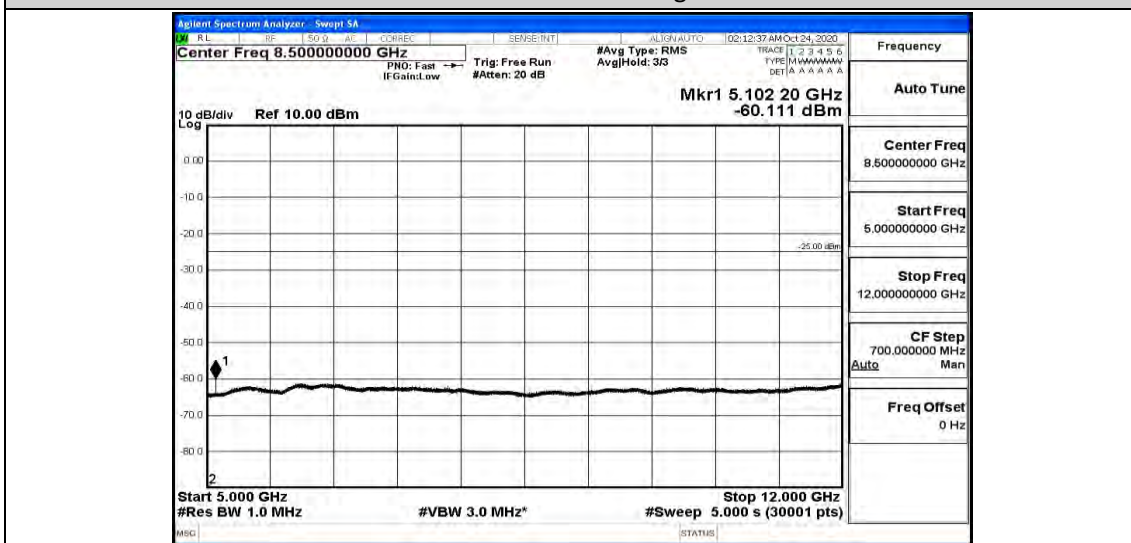

Band7-20MHz-QPSK-21350-1RB#0-Range2:0.15~30MHz

Band7-20MHz-QPSK-21350-1RB#0-Range3:30~1000MHz

Band7-20MHz-QPSK-21350-1RB#0-Range4:1000~5000MHz

Band7-20MHz-QPSK-21350-1RB#0-Range5:5000~12000MHz

Band7-20MHz-QPSK-21350-1RB#0-Range6:12000~26500MHz