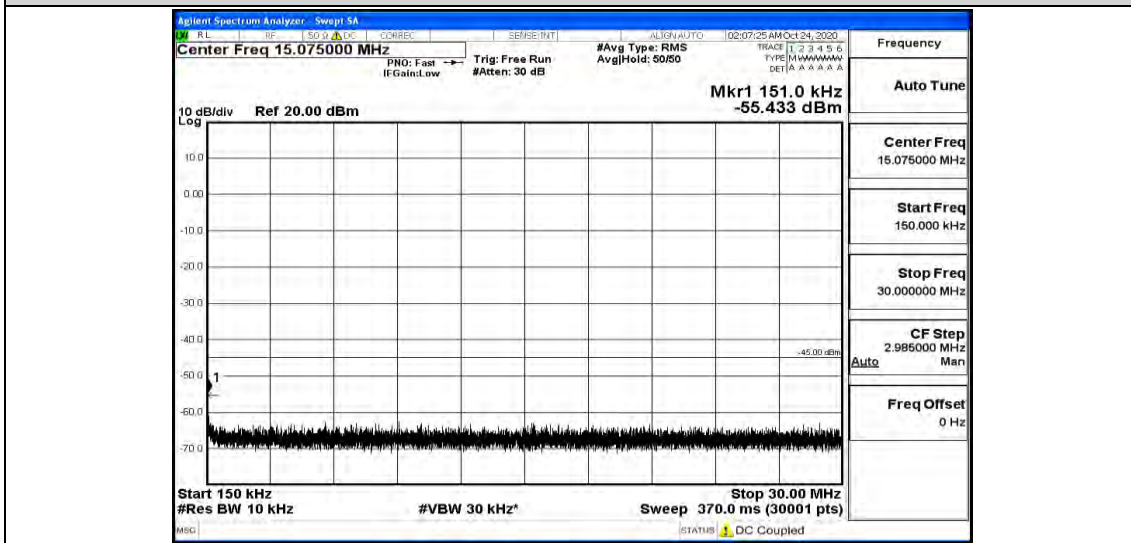

Band7-20MHz-QPSK-20850-1RB#0-Range4:1000~5000MHz

Band7-20MHz-QPSK-20850-1RB#0-Range5:5000~12000MHz

Band7-20MHz-QPSK-20850-1RB#0-Range6:12000~26500MHz

Band7-20MHz-QPSK-21100-1RB#0-Range1:0.009~0.15MHz

Band7-20MHz-QPSK-21100-1RB#0-Range2:0.15~30MHz