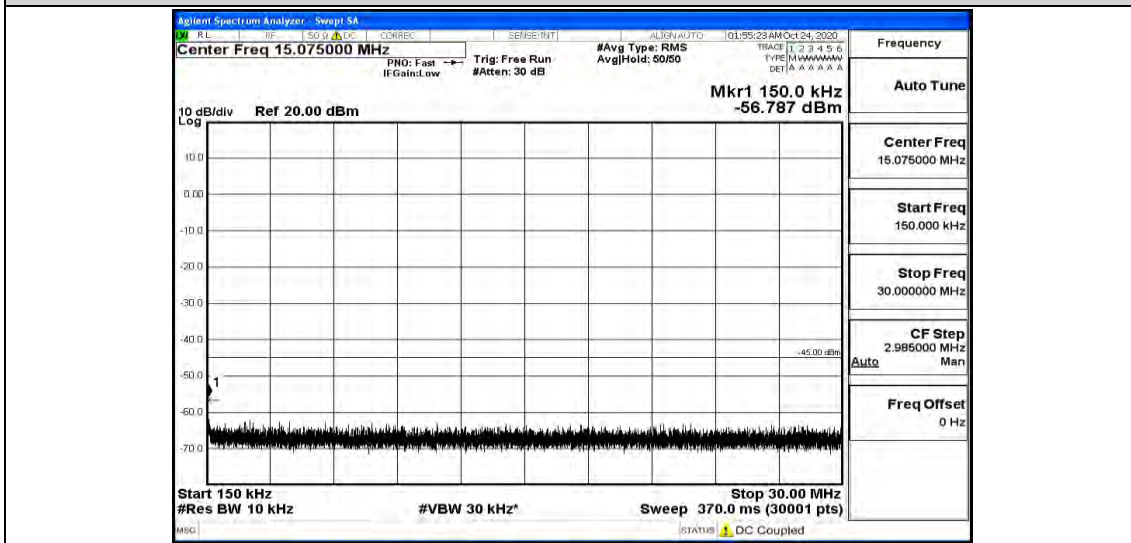

Band7-15MHz-16QAM-21100-1RB#0-Range2:0.15~30MHz