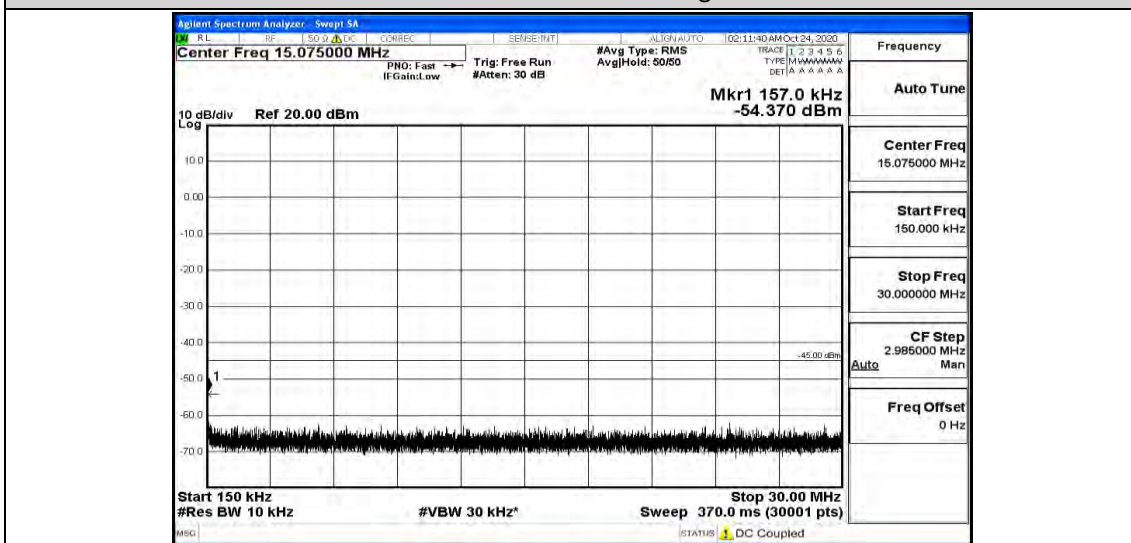

Band7-20MHz-QPSK-21350-1RB#0-Range2:0.15~30MHz