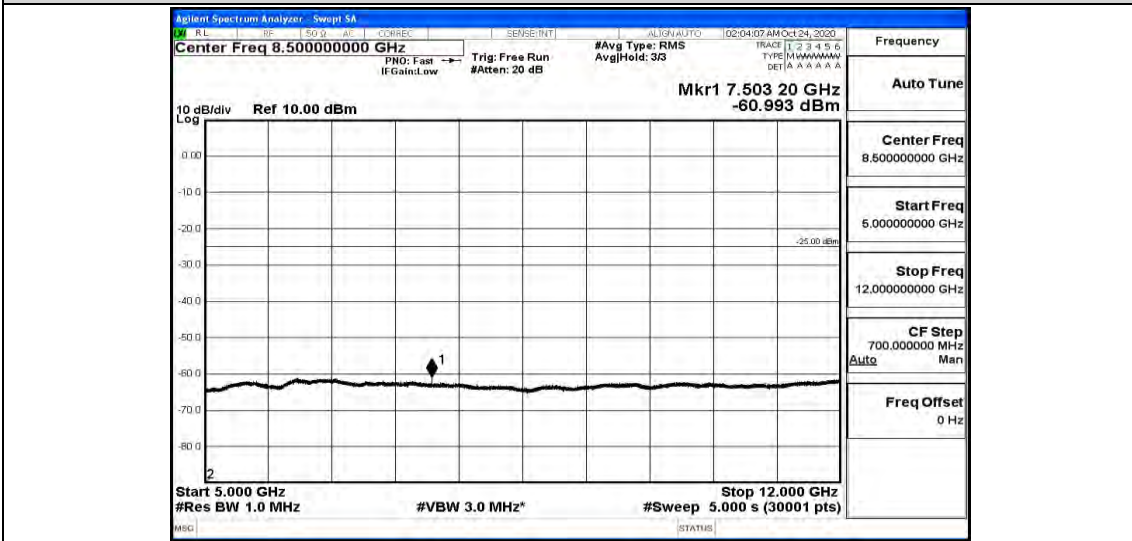

Band7-20MHz-QPSK-20850-1RB#0-Range5:5000~12000MHz