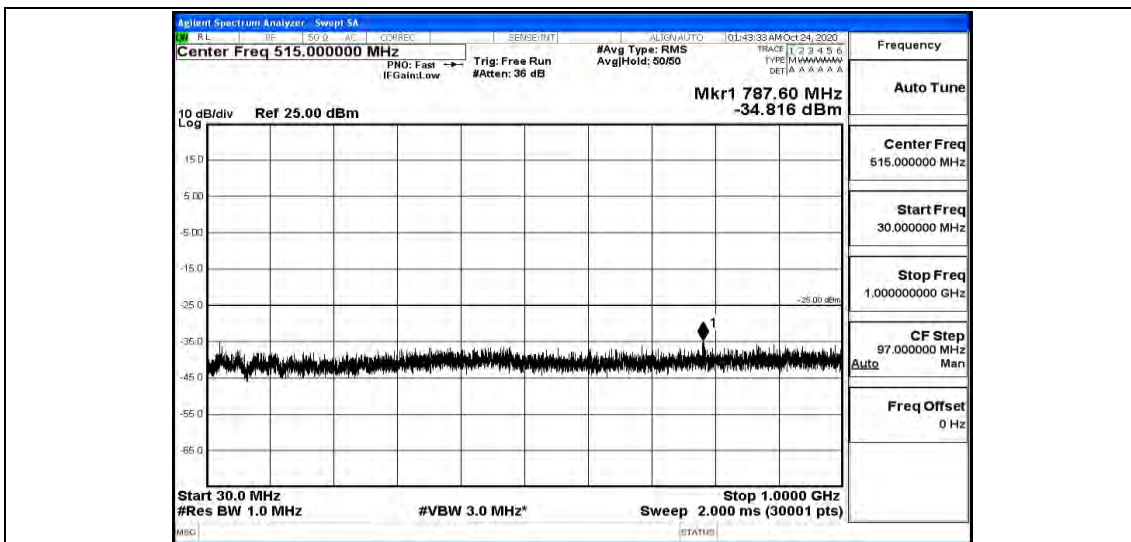

Band7-10MHz-16QAM-21400-1RB#0-Range3:30~1000MHz