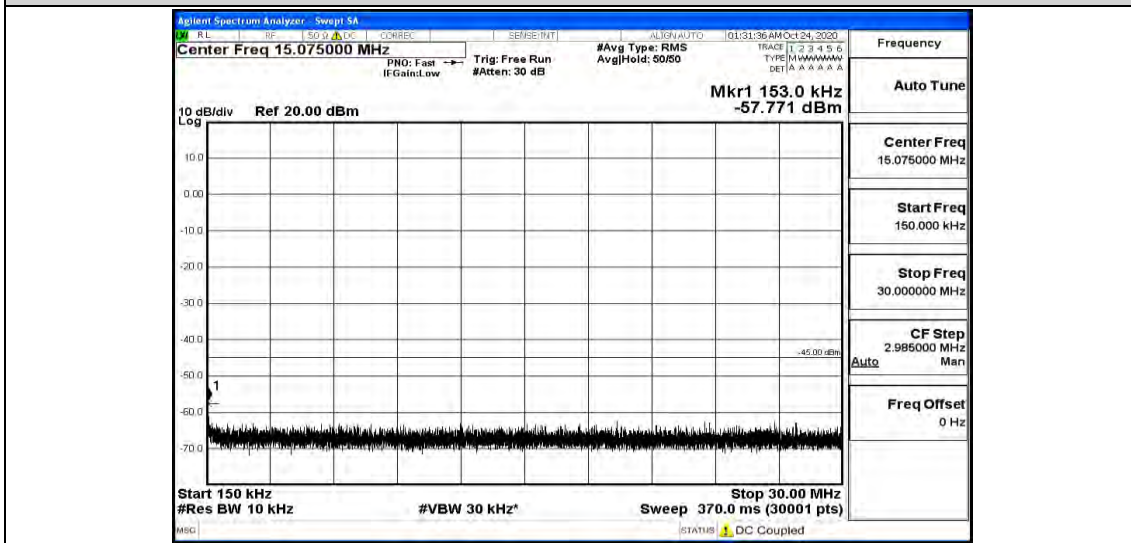

Band7-10MHz-QPSK-20800-1RB#0-Range2:0.15~30MHz