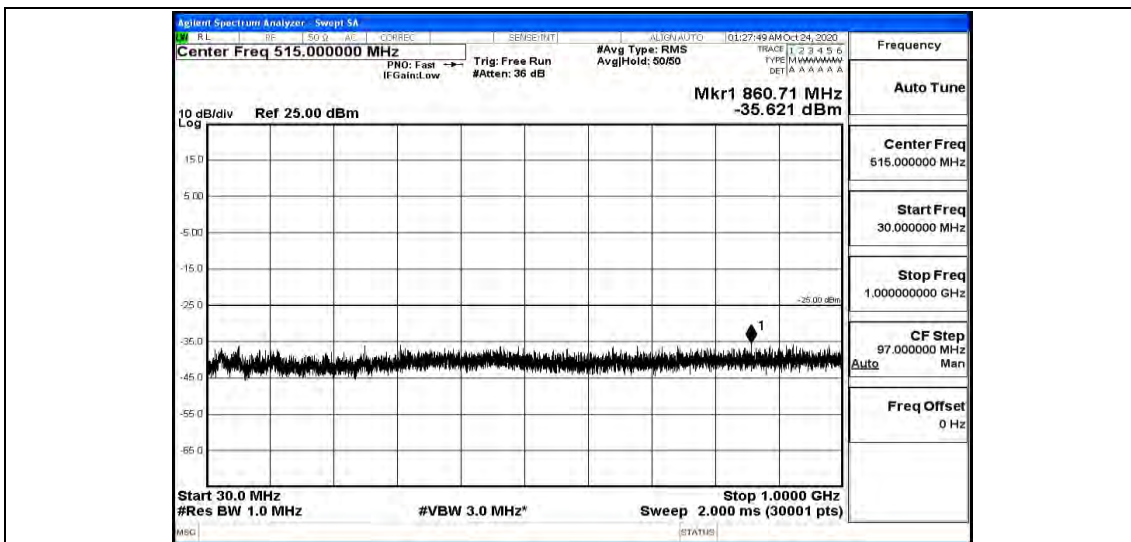

Band7-5MHz-16QAM-21425-1RB#0-Range3:30~1000MHz