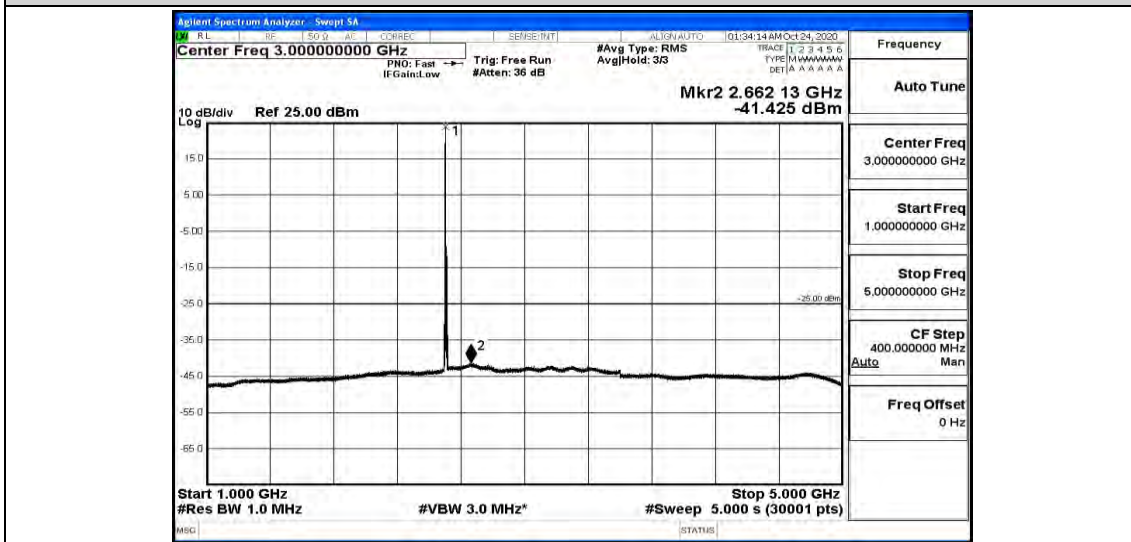

Band7-10MHz-16QAM-20800-1RB#0-Range4:1000~5000MHz