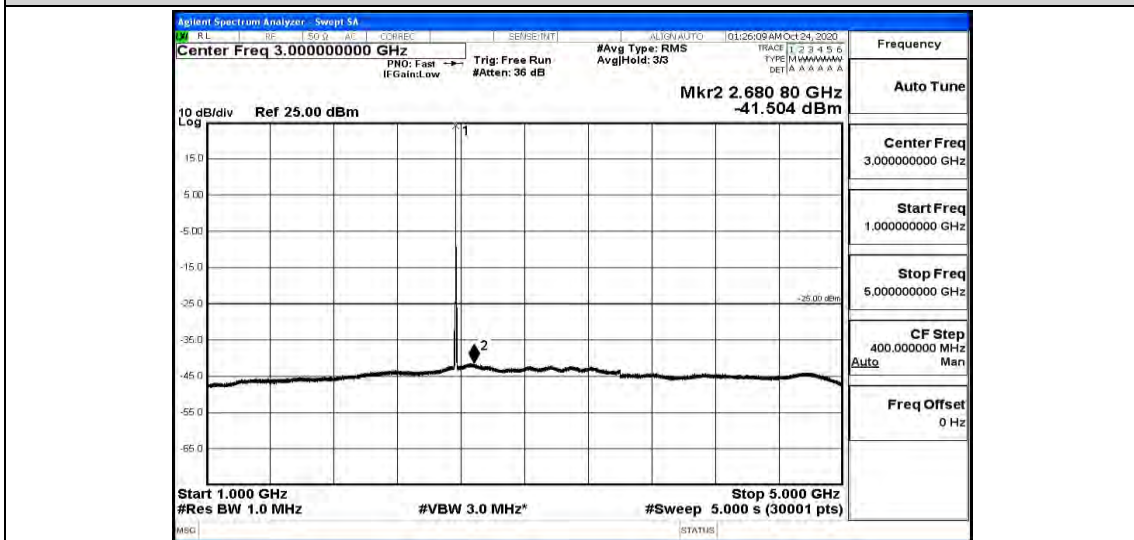

Band7-5MHz-QPSK-21425-1RB#0-Range1:0.009~0.15MHz

Band7-5MHz-QPSK-21425-1RB#0-Range2:0.15~30MHz

Band7-5MHz-QPSK-21425-1RB#0-Range3:30~1000MHz

Band7-5MHz-QPSK-21425-1RB#0-Range4:1000~5000MHz

Band7-5MHz-QPSK-21425-1RB#0-Range5:5000~12000MHz