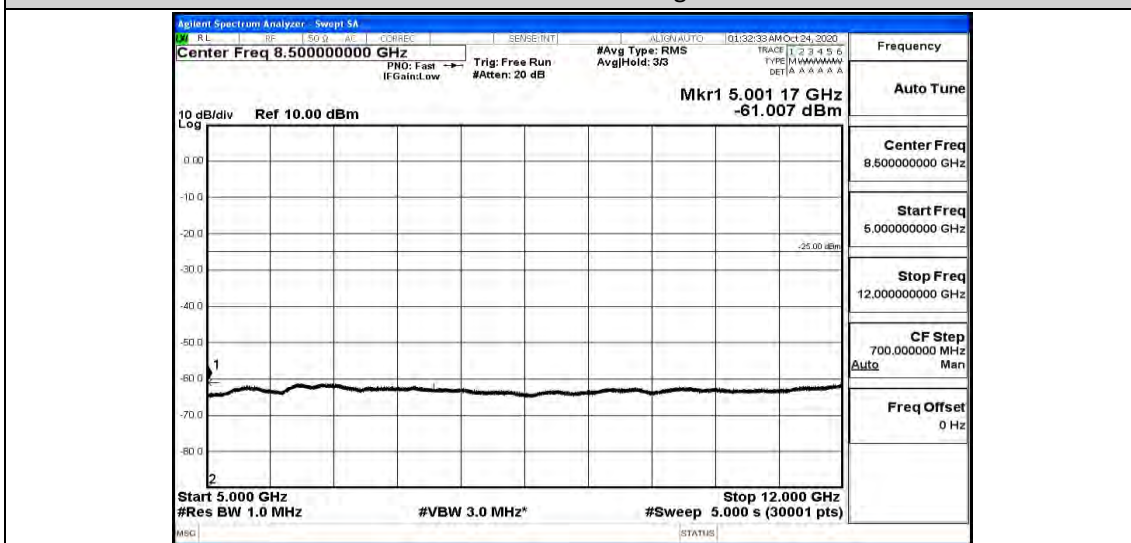

Band7-10MHz-QPSK-20800-1RB#0-Range2:0.15~30MHz

Band7-10MHz-QPSK-20800-1RB#0-Range3:30~1000MHz

Band7-10MHz-QPSK-20800-1RB#0-Range4:1000~5000MHz

Band7-10MHz-QPSK-20800-1RB#0-Range5:5000~12000MHz

Band7-10MHz-QPSK-20800-1RB#0-Range6:12000~26500MHz