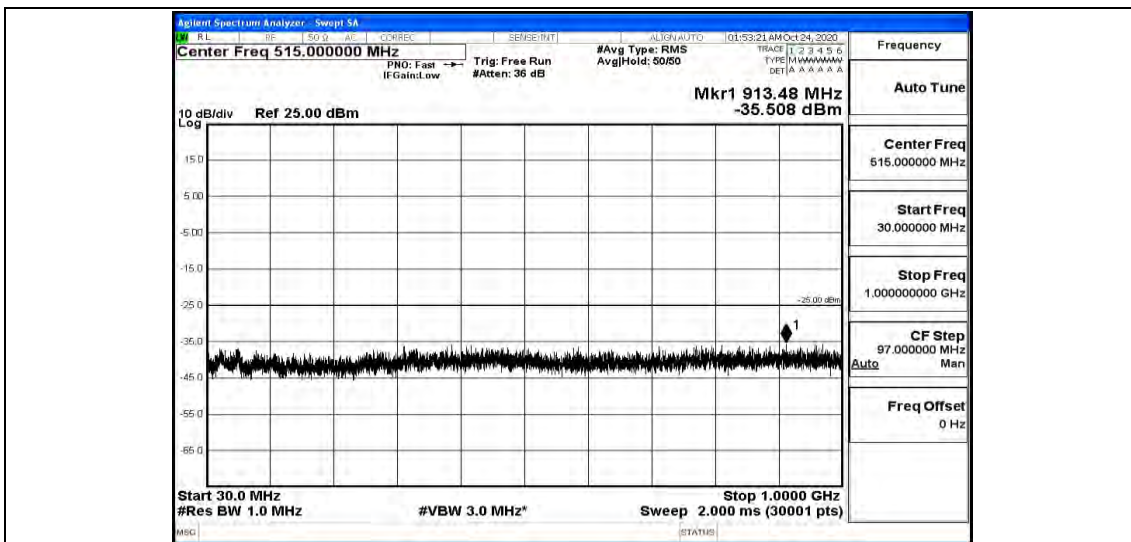

Band7-15MHz-QPSK-20825-1RB#0-Range5:5000~12000MHz

Band7-15MHz-QPSK-20825-1RB#0-Range6:12000~26500MHz

Band7-15MHz-QPSK-21100-1RB#0-Range1:0.009~0.15MHz

Band7-15MHz-QPSK-21100-1RB#0-Range2:0.15~30MHz

Band7-15MHz-QPSK-21100-1RB#0-Range3:30~1000MHz