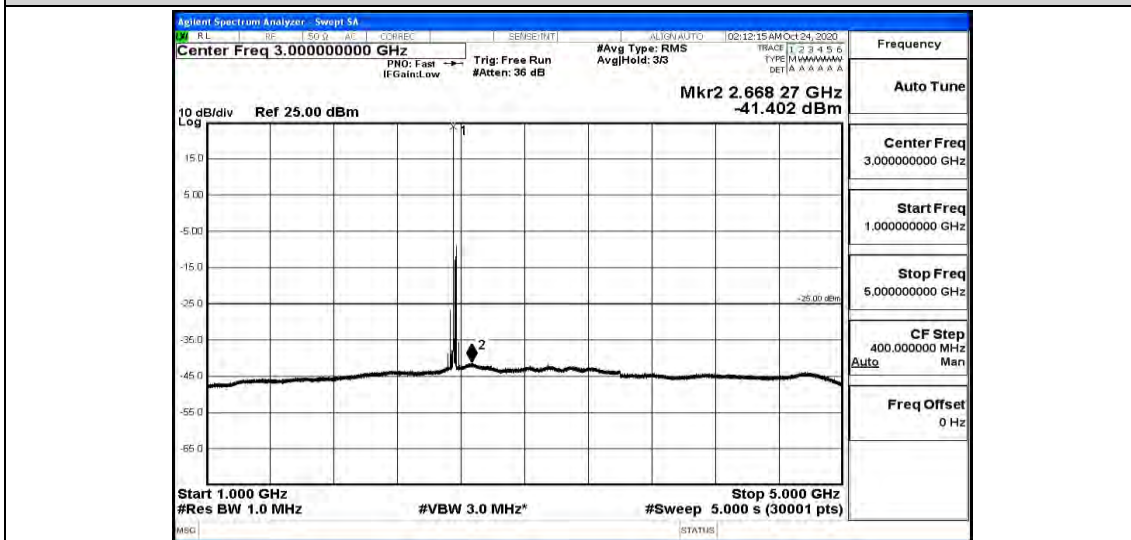

Band7-20MHz-QPSK-21350-1RB#0-Range4:1000~5000MHz