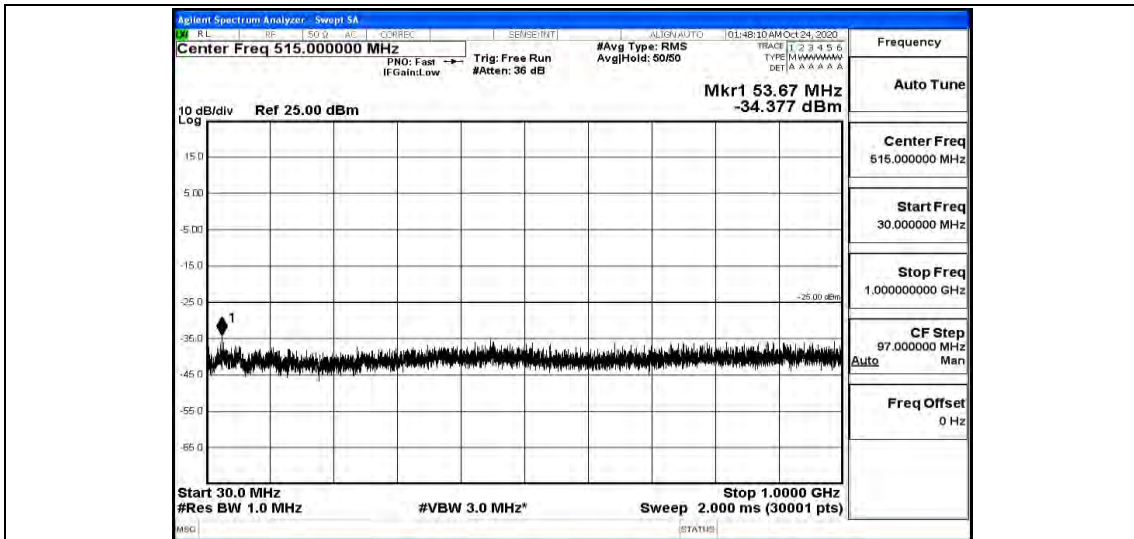

Band7-10MHz-16QAM-21400-1RB#0-Range6:12000~26500MHz

Band7-15MHz-QPSK-20825-1RB#0-Range1:0.009~0.15MHz

Band7-15MHz-QPSK-20825-1RB#0-Range2:0.15~30MHz

Band7-15MHz-QPSK-20825-1RB#0-Range3:30~1000MHz

Band7-15MHz-QPSK-20825-1RB#0-Range4:1000~5000MHz