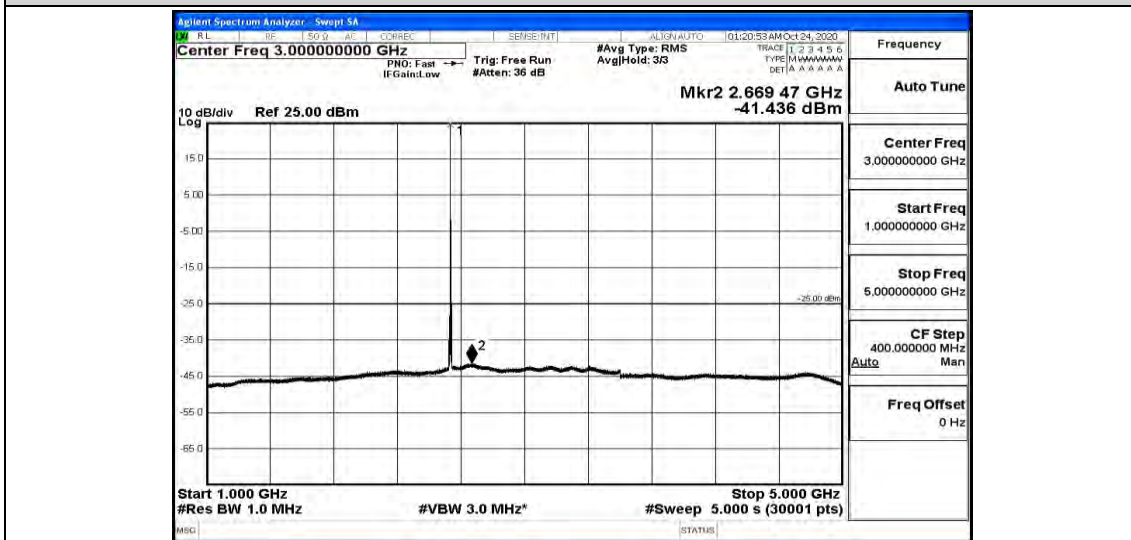

Band7-5MHz-QPSK-21100-1RB#0-Range2:0.15~30MHz

Band7-5MHz-QPSK-21100-1RB#0-Range3:30~1000MHz

Band7-5MHz-QPSK-21100-1RB#0-Range4:1000~5000MHz

Band7-5MHz-QPSK-21100-1RB#0-Range5:5000~12000MHz

Band7-5MHz-QPSK-21100-1RB#0-Range6:12000~26500MHz