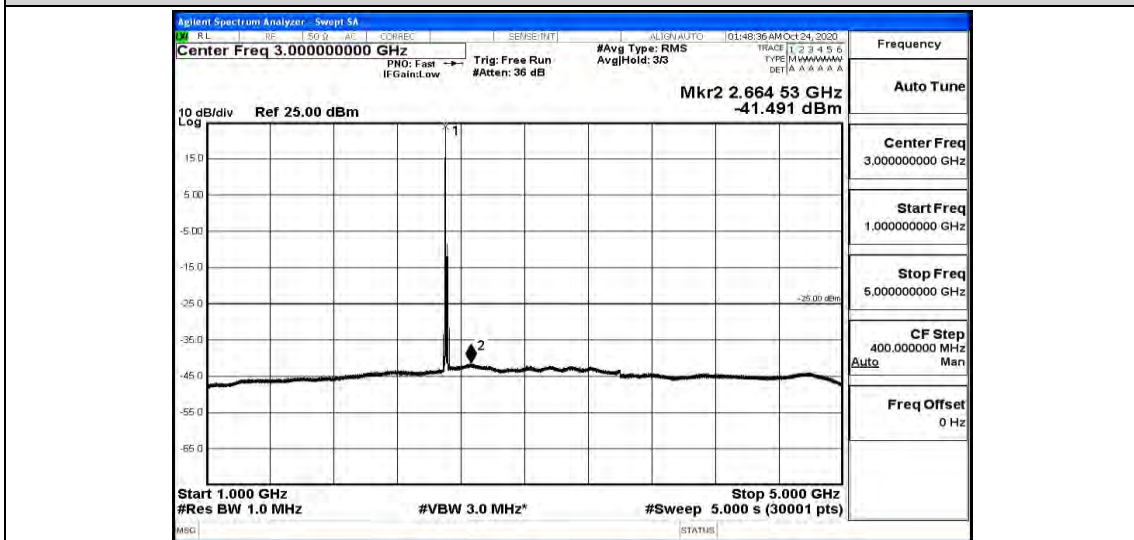

Band7-10MHz-16QAM-21400-1RB#0-Range6:12000~26500MHz

Band7-15MHz-QPSK-20825-1RB#0-Range1:0.009~0.15MHz

Band7-15MHz-QPSK-20825-1RB#0-Range2:0.15~30MHz

Band7-15MHz-QPSK-20825-1RB#0-Range3:30~1000MHz

Band7-15MHz-QPSK-20825-1RB#0-Range4:1000~5000MHz