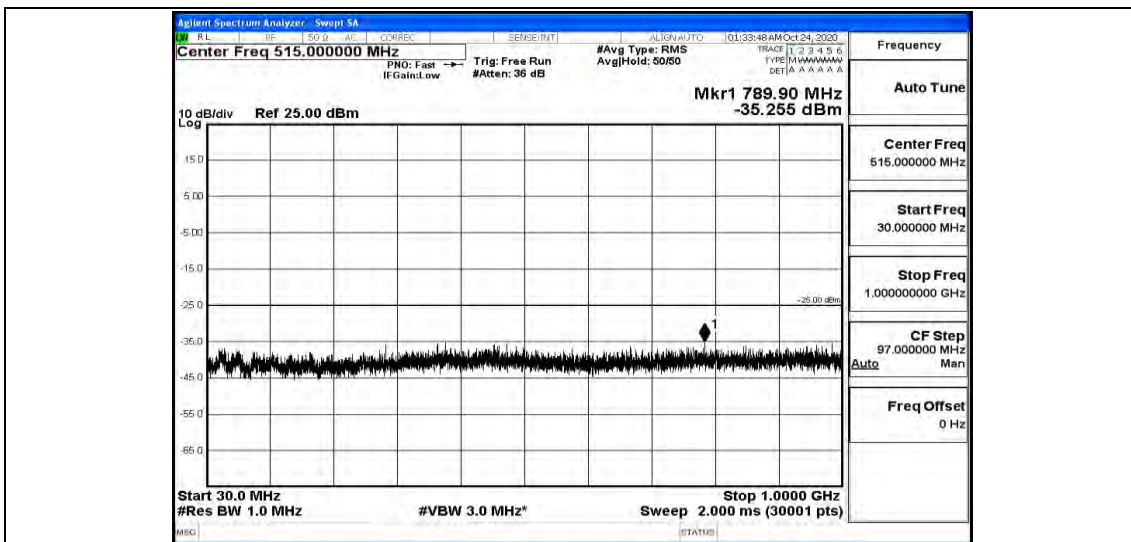

Band7-10MHz-QPSK-21400-1RB#0-Range5:5000~12000MHz

Band7-10MHz-QPSK-21400-1RB#0-Range6:12000~26500MHz

Band7-10MHz-16QAM-20800-1RB#0-Range1:0.009~0.15MHz

Band7-10MHz-16QAM-20800-1RB#0-Range2:0.15~30MHz

Band7-10MHz-16QAM-20800-1RB#0-Range3:30~1000MHz