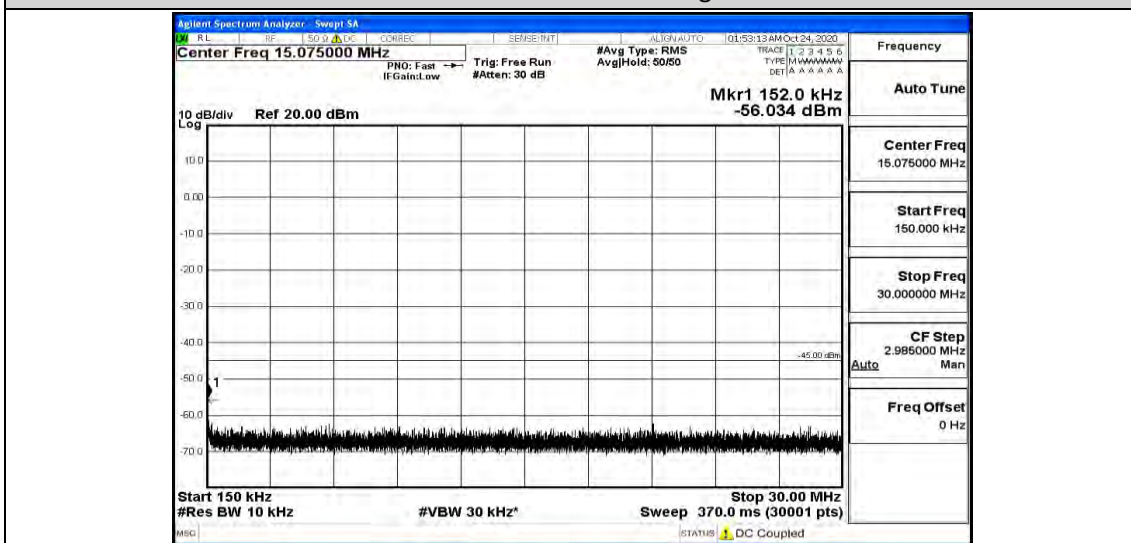

Band7-15MHz-QPSK-20825-1RB#0-Range5:5000~12000MHz

Band7-15MHz-QPSK-20825-1RB#0-Range6:12000~26500MHz

Band7-15MHz-QPSK-21100-1RB#0-Range1:0.009~0.15MHz

Band7-15MHz-QPSK-21100-1RB#0-Range2:0.15~30MHz

Band7-15MHz-QPSK-21100-1RB#0-Range3:30~1000MHz