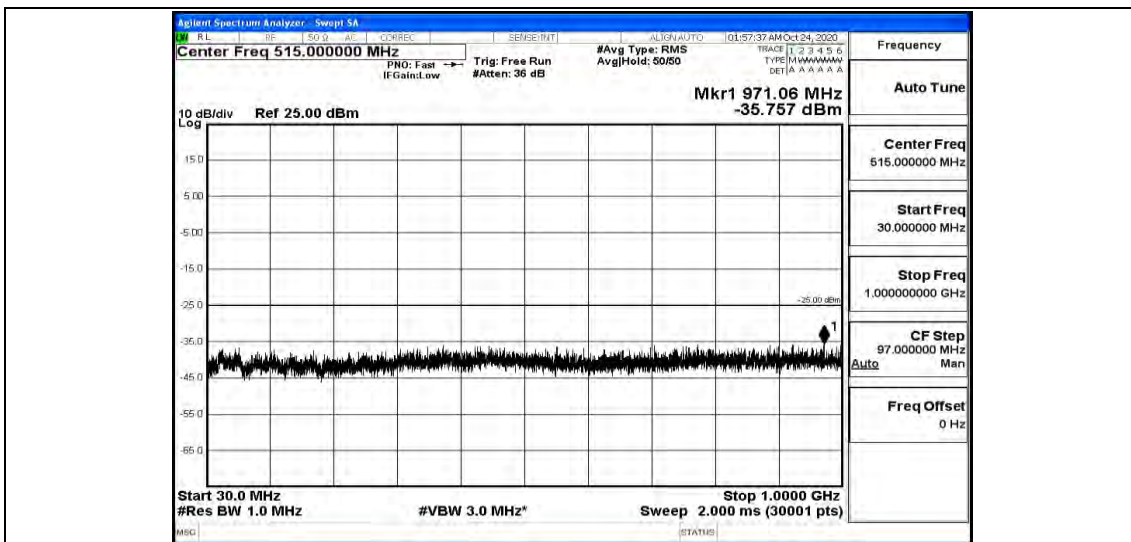

Band7-15MHz-QPSK-21375-1RB#0-Range3:30~1000MHz