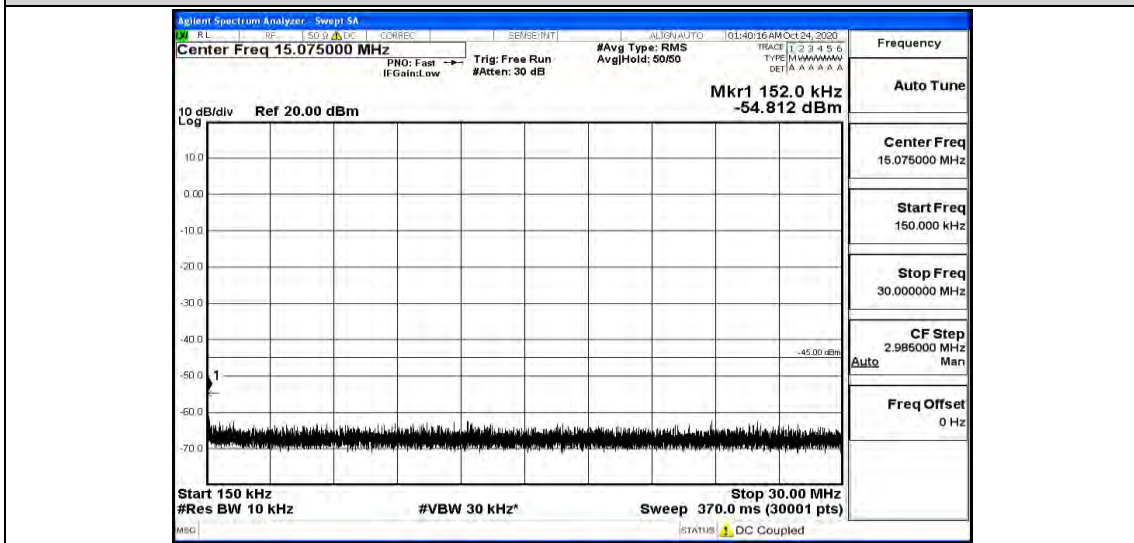

Band7-10MHz-QPSK-21400-1RB#0-Range2:0.15~30MHz