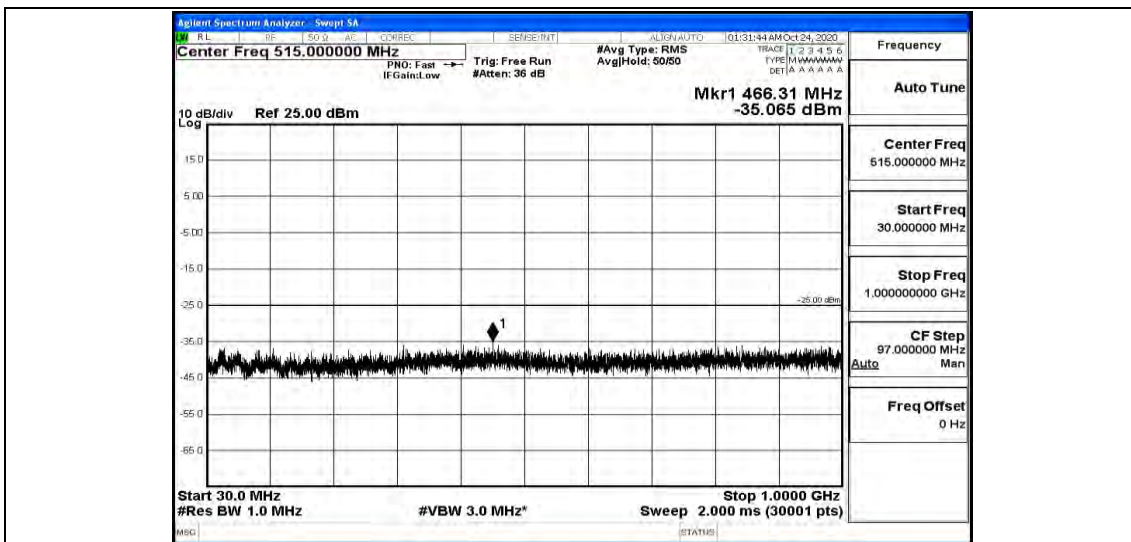

Band7-10MHz-QPSK-20800-1RB#0-Range3:30~1000MHz