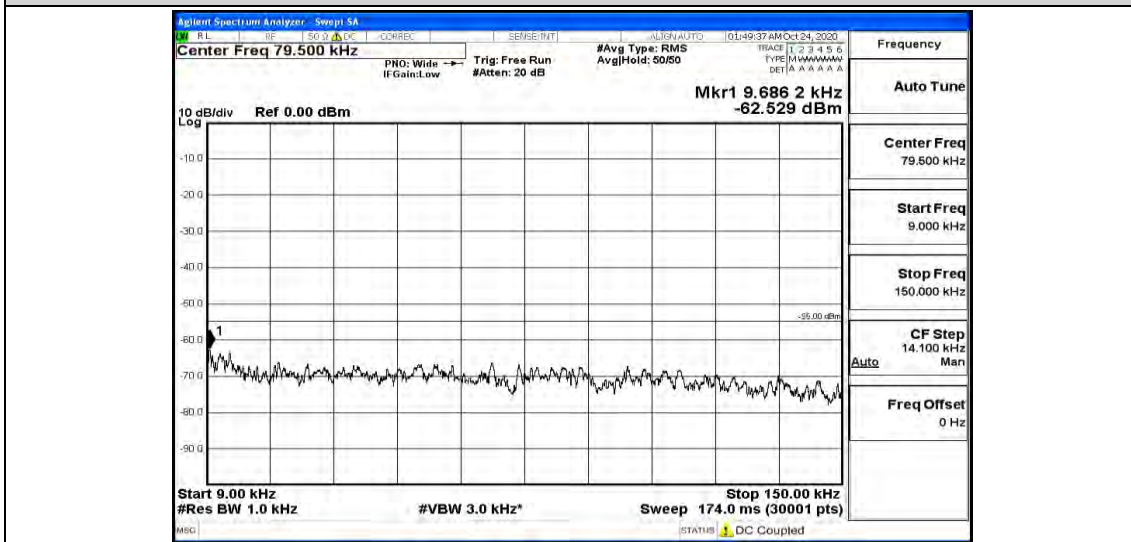

Band7-15MHz-QPSK-21375-1RB#0-Range3:30~1000MHz

Band7-15MHz-QPSK-21375-1RB#0-Range4:1000~5000MHz

Band7-15MHz-QPSK-21375-1RB#0-Range5:5000~12000MHz

Band7-15MHz-QPSK-21375-1RB#0-Range6:12000~26500MHz

Band7-15MHz-16QAM-20825-1RB#0-Range1:0.009~0.15MHz