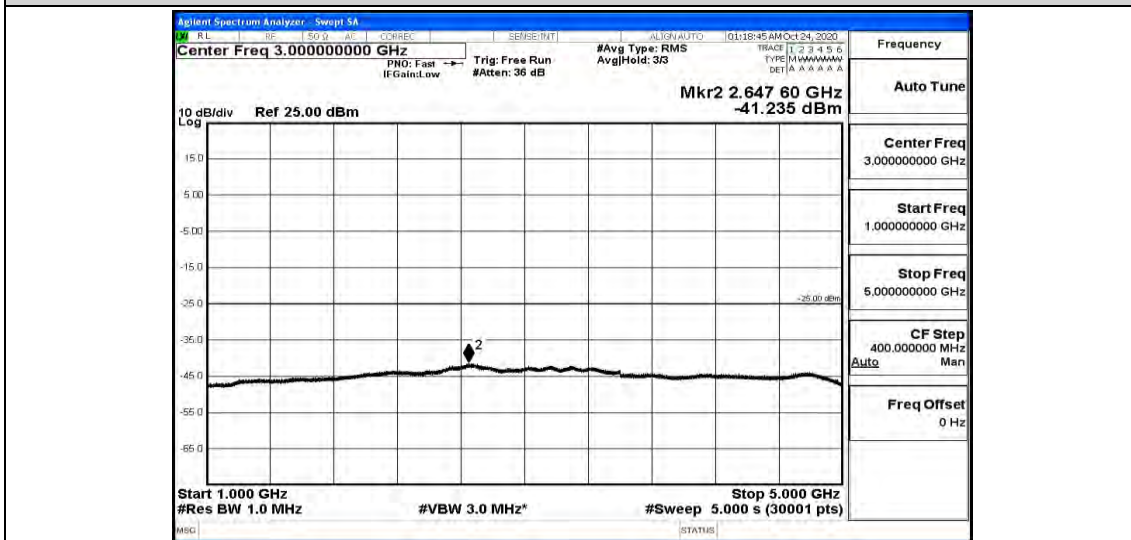

Band7-5MHz-QPSK-21425-1RB#0-Range6:12000~26500MHz

Band7-5MHz-16QAM-20775-1RB#0-Range1:0.009~0.15MHz

Band7-5MHz-16QAM-20775-1RB#0-Range2:0.15~30MHz

Band7-5MHz-16QAM-20775-1RB#0-Range3:30~1000MHz

Band7-5MHz-16QAM-20775-1RB#0-Range4:1000~5000MHz