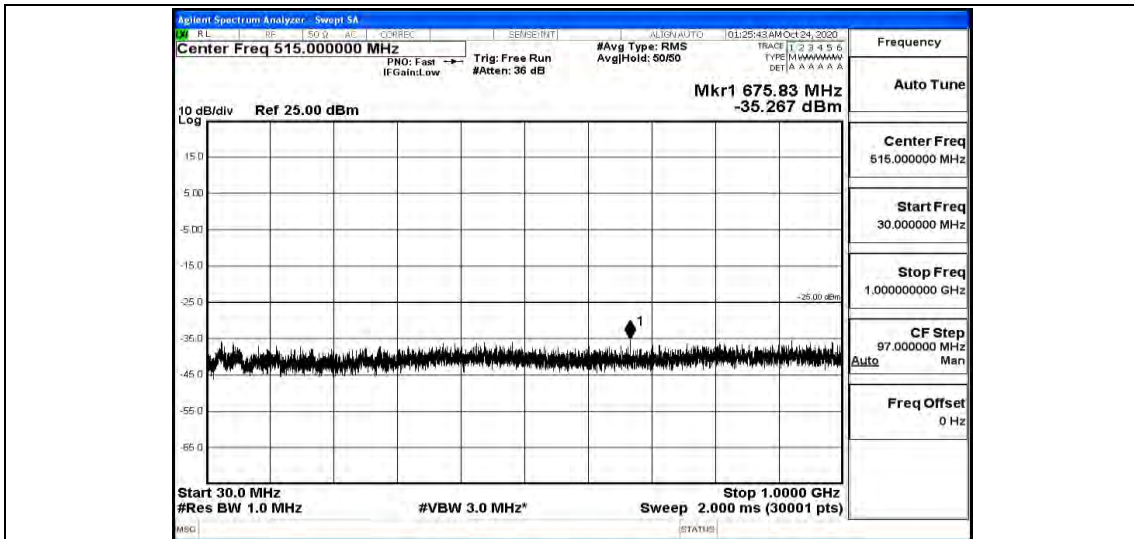

Band7-5MHz-QPSK-21425-1RB#0-Range3:30~1000MHz