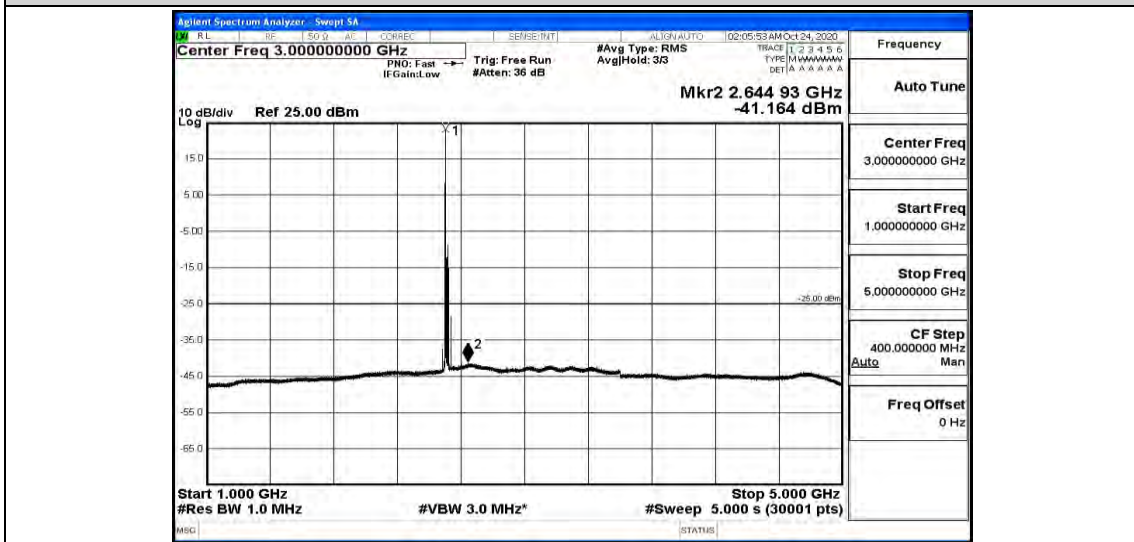

Band7-20MHz-16QAM-20850-1RB#0-Range1:0.009~0.15MHz

Band7-20MHz-16QAM-20850-1RB#0-Range2:0.15~30MHz

Band7-20MHz-16QAM-20850-1RB#0-Range3:30~1000MHz

Band7-20MHz-16QAM-20850-1RB#0-Range4:1000~5000MHz

Band7-20MHz-16QAM-20850-1RB#0-Range5:5000~12000MHz