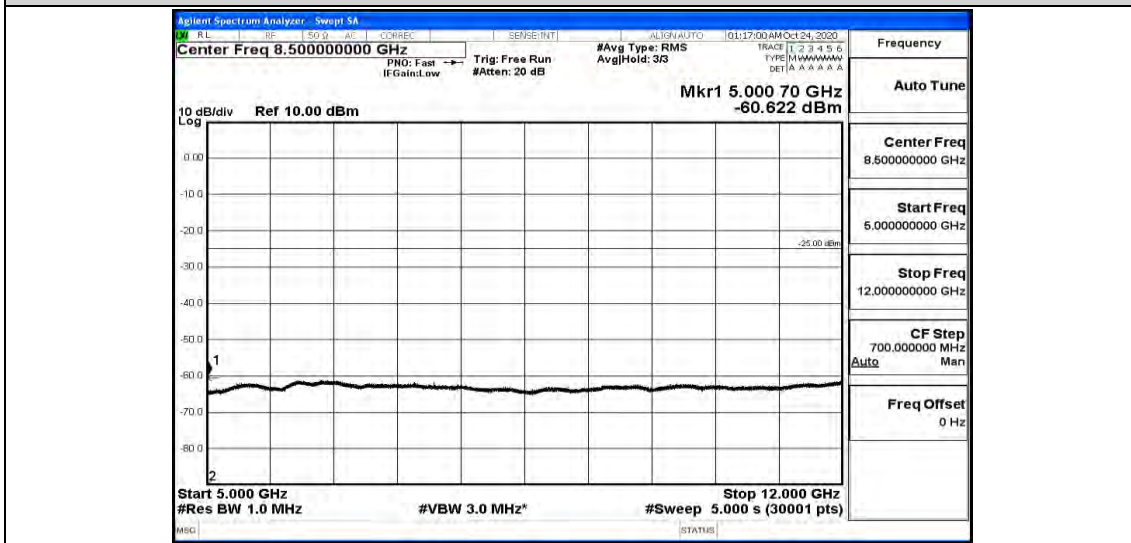

### Test Graphs

### Test Graphs

Band7-5MHz-QPSK-20775-1RB#0-Range4:1000~5000MHz

Band7-5MHz-QPSK-20775-1RB#0-Range5:5000~12000MHz

Band7-5MHz-QPSK-20775-1RB#0-Range6:12000~26500MHz

Band7-5MHz-QPSK-21100-1RB#0-Range1:0.009~0.15MHz