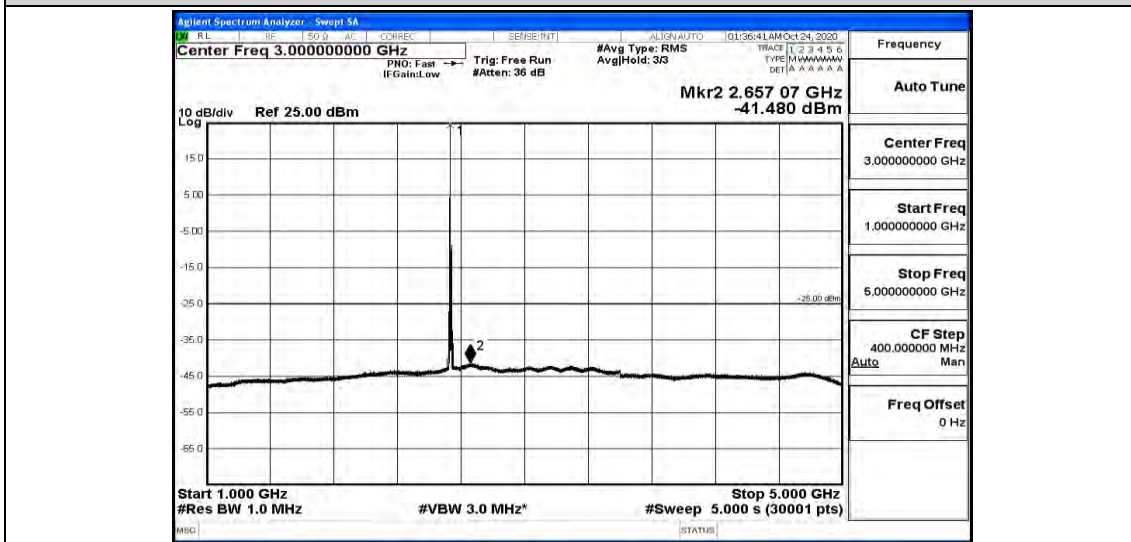

Band7-10MHz-QPSK-21100-1RB#0-Range1:0.009~0.15MHz

Band7-10MHz-QPSK-21100-1RB#0-Range2:0.15~30MHz

Band7-10MHz-QPSK-21100-1RB#0-Range3:30~1000MHz

Band7-10MHz-QPSK-21100-1RB#0-Range4:1000~5000MHz

Band7-10MHz-QPSK-21100-1RB#0-Range5:5000~12000MHz