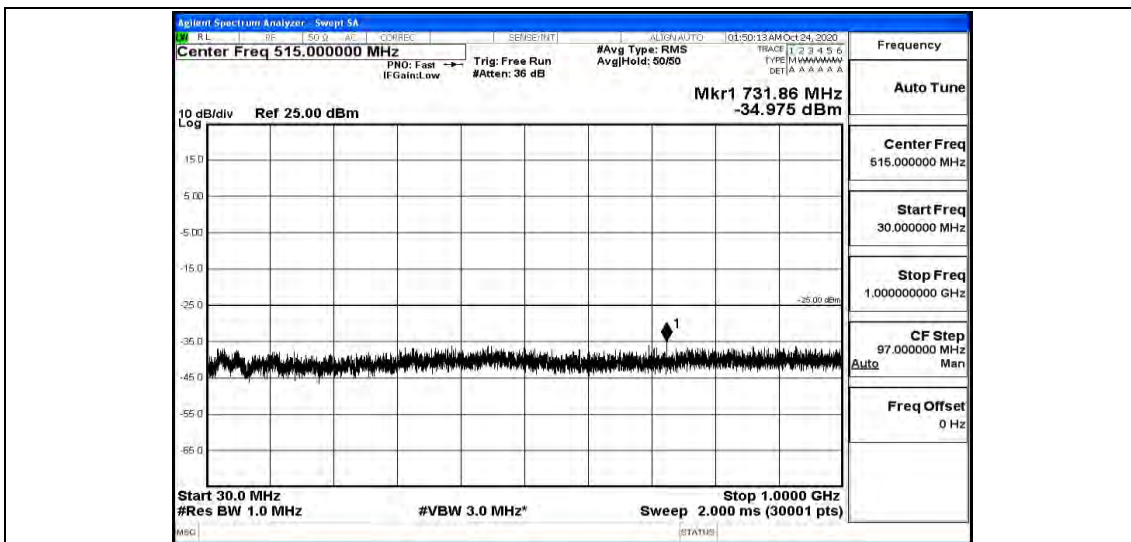

Band7-15MHz-16QAM-20825-1RB#0-Range3:30~1000MHz