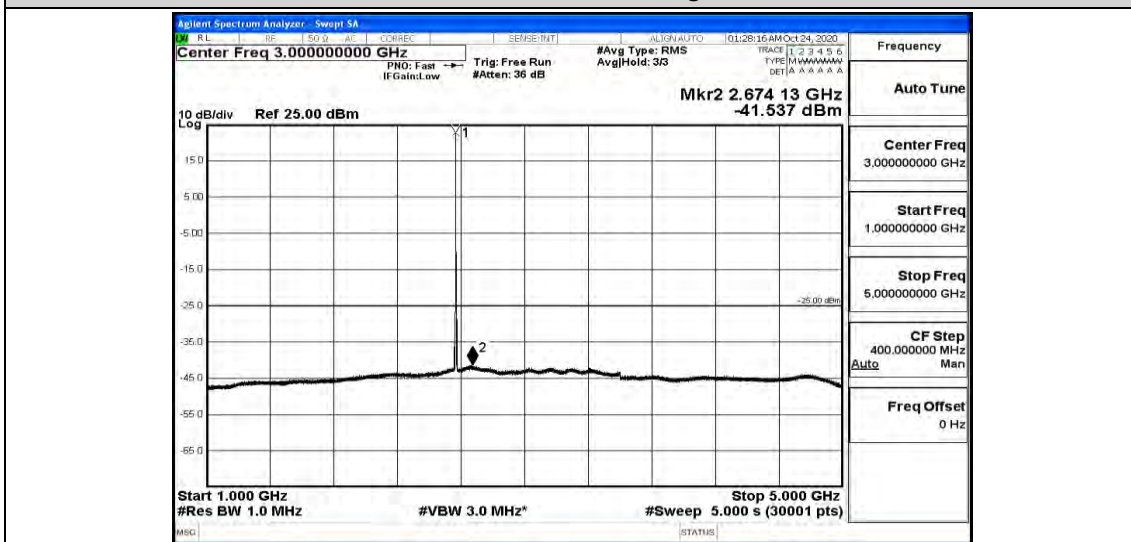

Band7-5MHz-16QAM-21425-1RB#0-Range4:1000~5000MHz