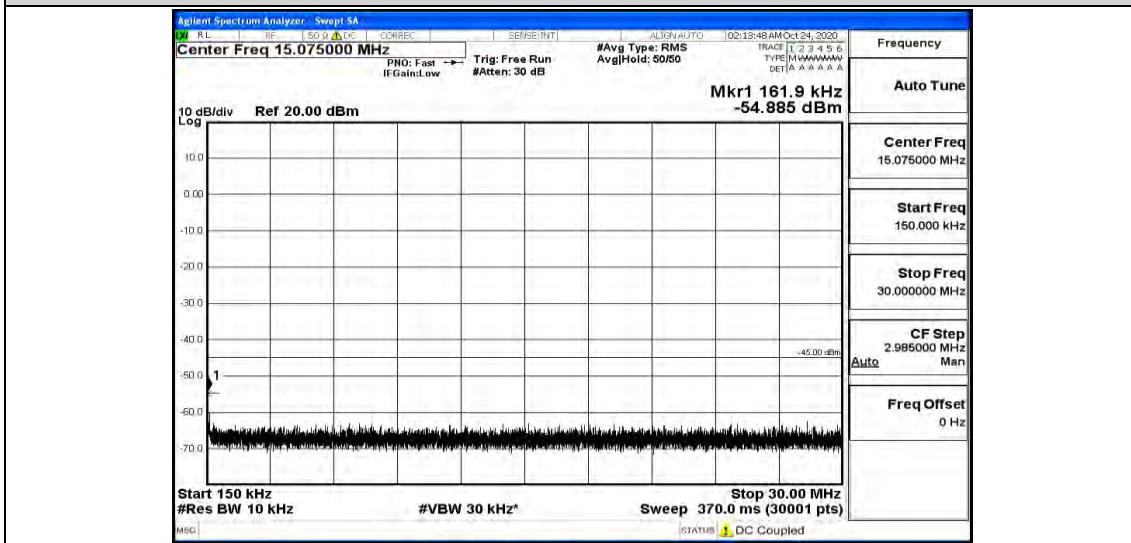

Band7-20MHz-16QAM-21100-1RB#0-Range5:5000~12000MHz

Band7-20MHz-16QAM-21100-1RB#0-Range6:12000~26500MHz

Band7-20MHz-16QAM-21350-1RB#0-Range1:0.009~0.15MHz

Band7-20MHz-16QAM-21350-1RB#0-Range2:0.15~30MHz

Band7-20MHz-16QAM-21350-1RB#0-Range3:30~1000MHz