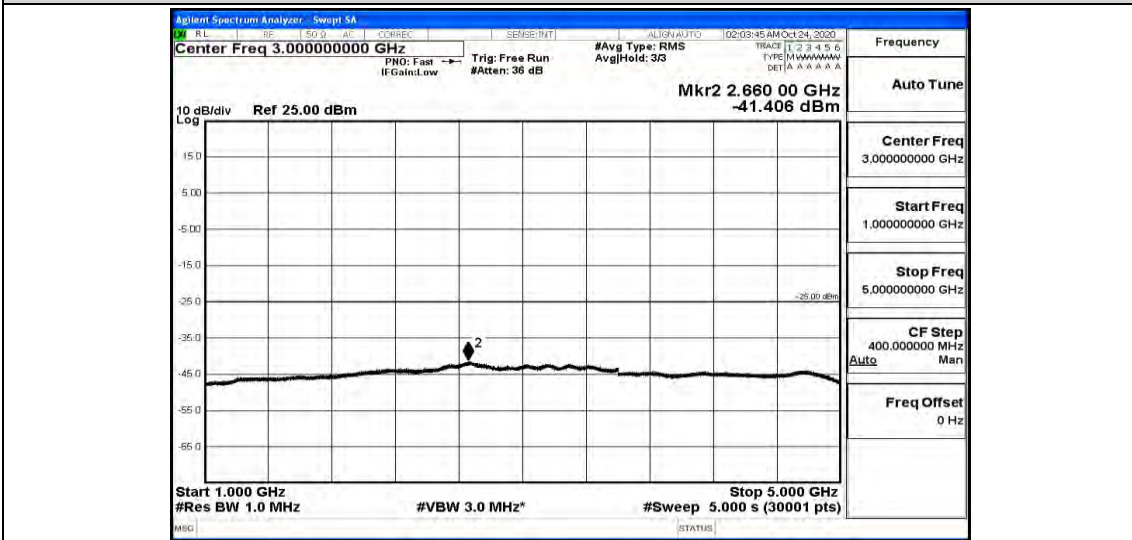

Band7-20MHz-QPSK-20850-1RB#0-Range4:1000~5000MHz