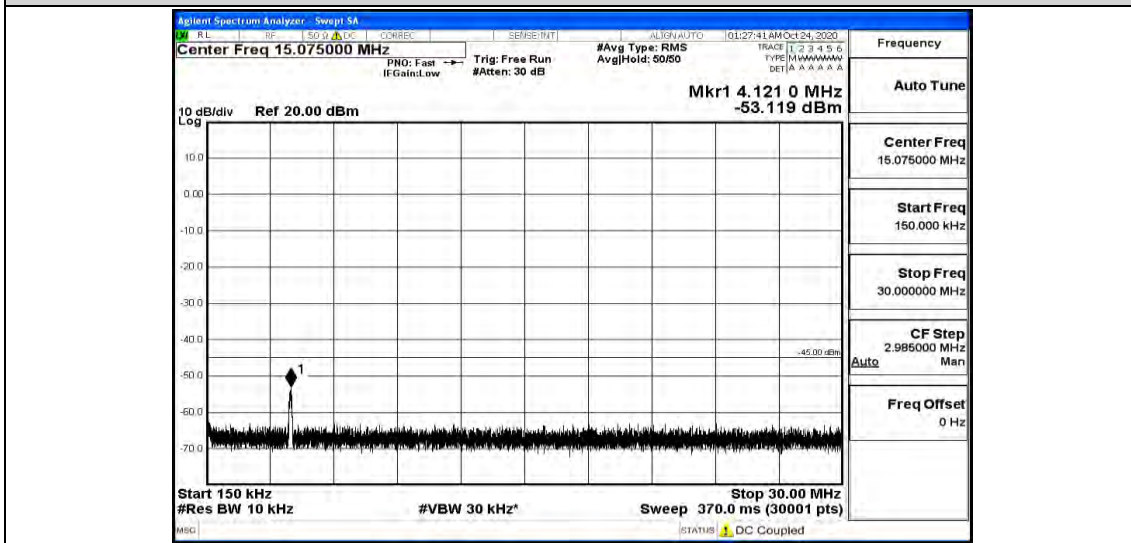

Band7-5MHz-16QAM-21100-1RB#0-Range4:1000~5000MHz

Band7-5MHz-16QAM-21100-1RB#0-Range5:5000~12000MHz

Band7-5MHz-16QAM-21100-1RB#0-Range6:12000~26500MHz

Band7-5MHz-16QAM-21425-1RB#0-Range1:0.009~0.15MHz

Band7-5MHz-16QAM-21425-1RB#0-Range2:0.15~30MHz