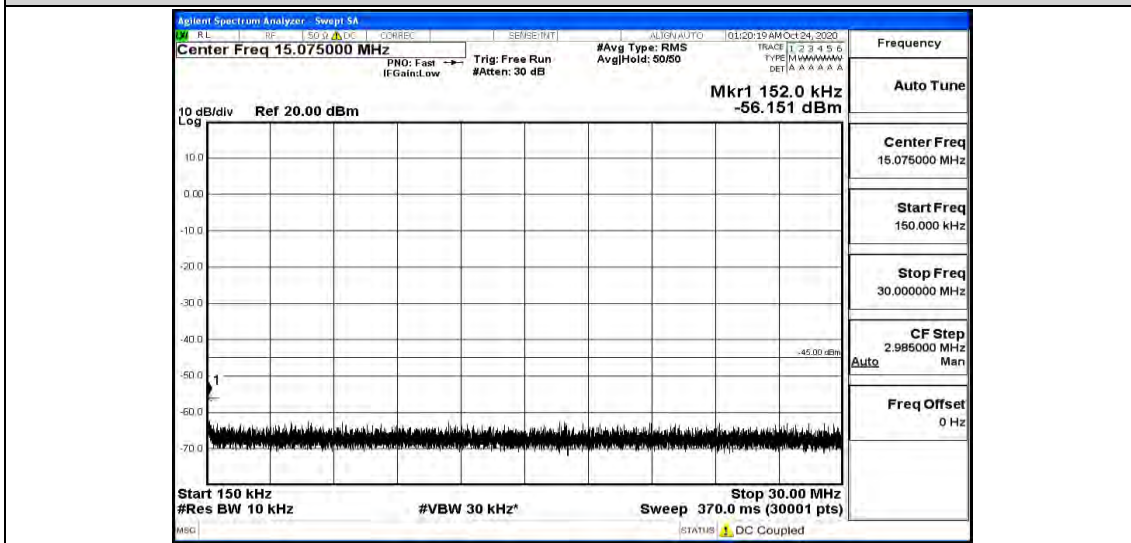

Band7-5MHz-QPSK-21100-1RB#0-Range2:0.15~30MHz