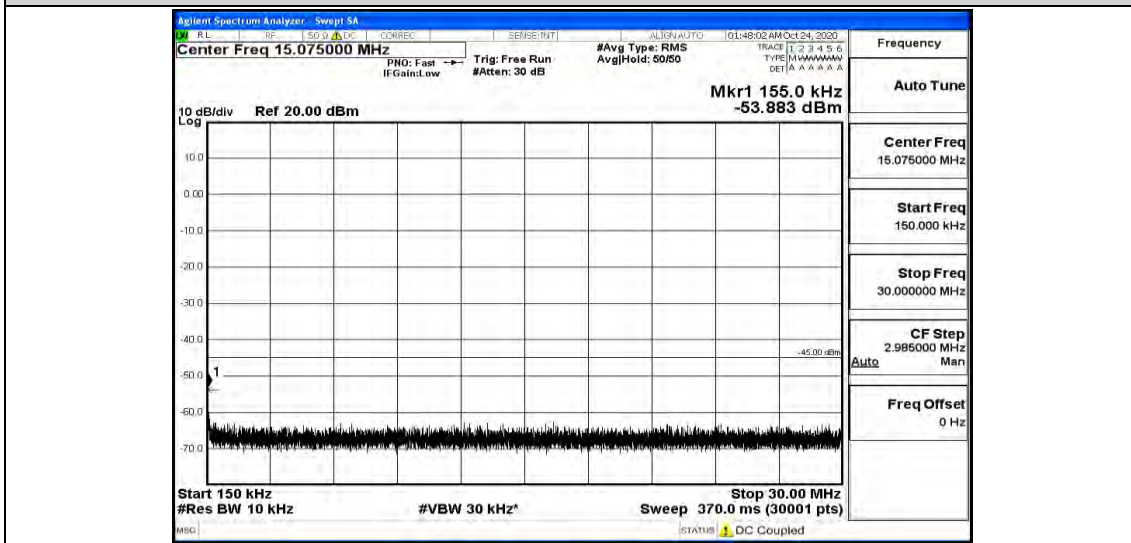

Band7-15MHz-QPSK-20825-1RB#0-Range2:0.15~30MHz