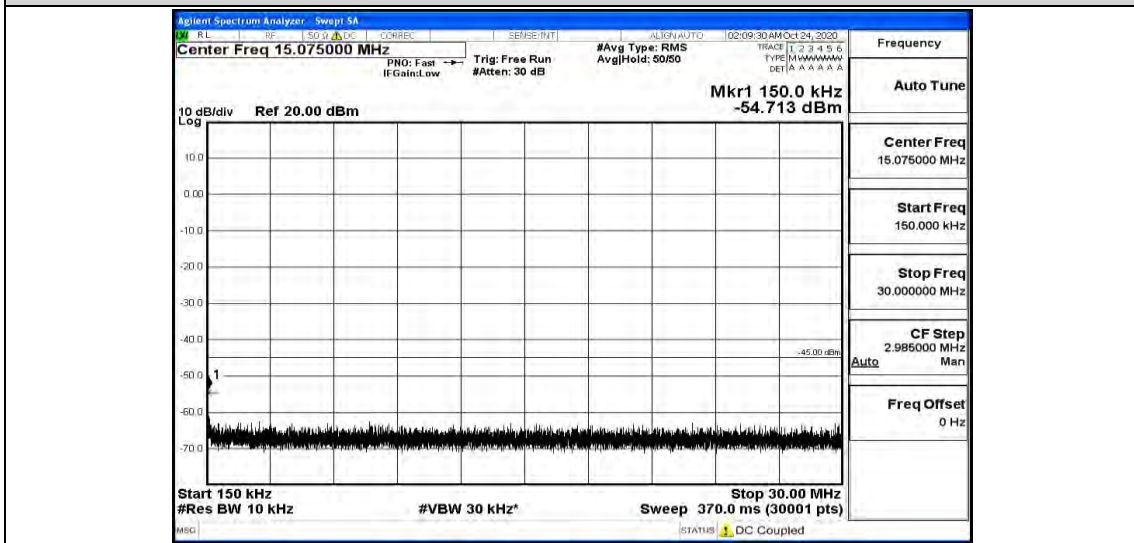

Band7-20MHz-16QAM-21100-1RB#0-Range2:0.15~30MHz