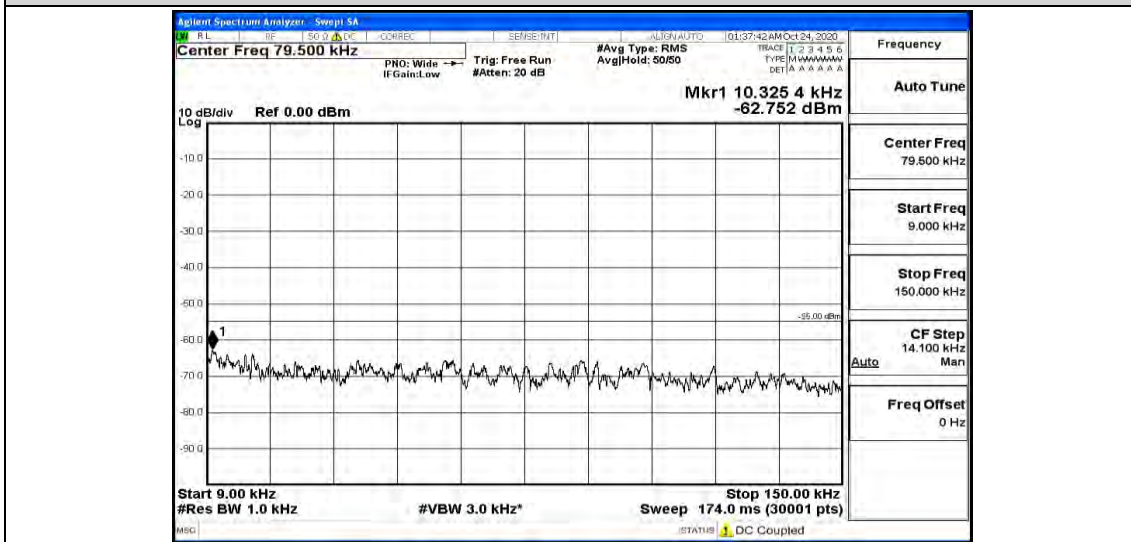

Band7-10MHz-16QAM-20800-1RB#0-Range4:1000~5000MHz

Band7-10MHz-16QAM-20800-1RB#0-Range5:5000~12000MHz

Band7-10MHz-16QAM-20800-1RB#0-Range6:12000~26500MHz

Band7-10MHz-16QAM-21100-1RB#0-Range1:0.009~0.15MHz