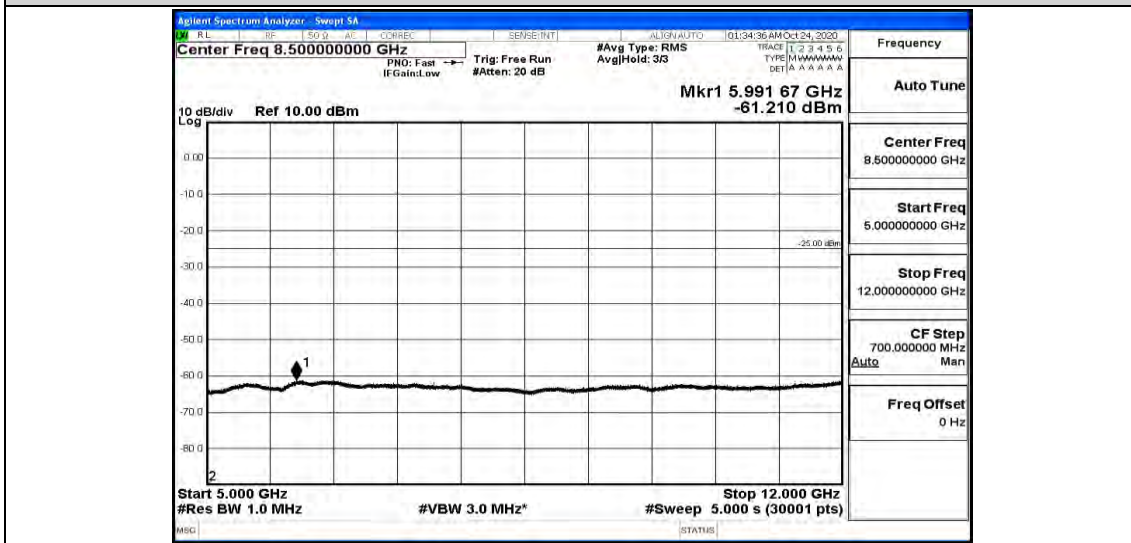

Band7-10MHz-16QAM-20800-1RB#0-Range5:5000~12000MHz