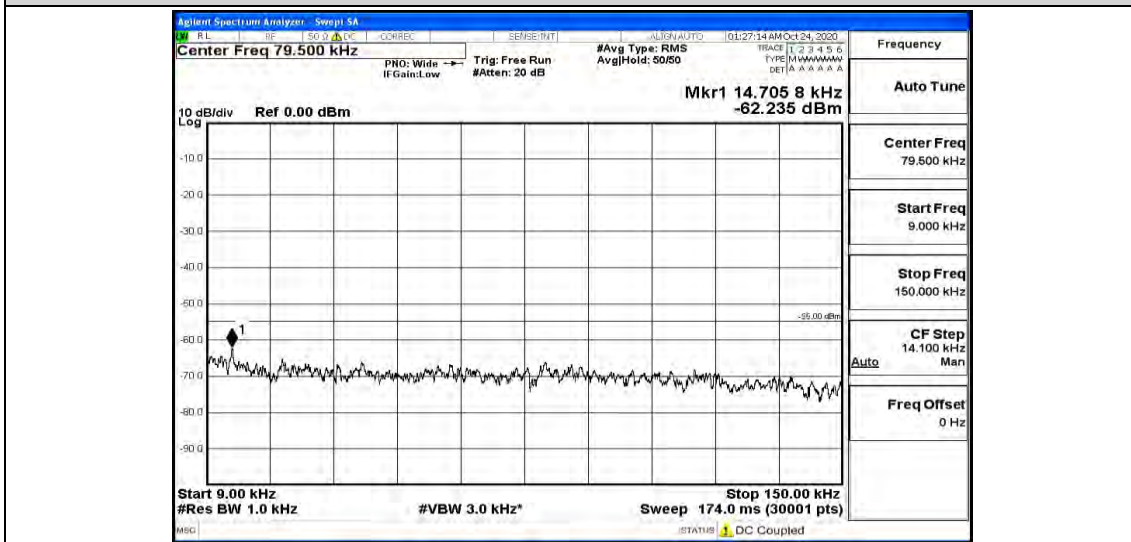

Band7-5MHz-16QAM-21100-1RB#0-Range4:1000~5000MHz

Band7-5MHz-16QAM-21100-1RB#0-Range5:5000~12000MHz

Band7-5MHz-16QAM-21100-1RB#0-Range6:12000~26500MHz

Band7-5MHz-16QAM-21425-1RB#0-Range1:0.009~0.15MHz

Band7-5MHz-16QAM-21425-1RB#0-Range2:0.15~30MHz