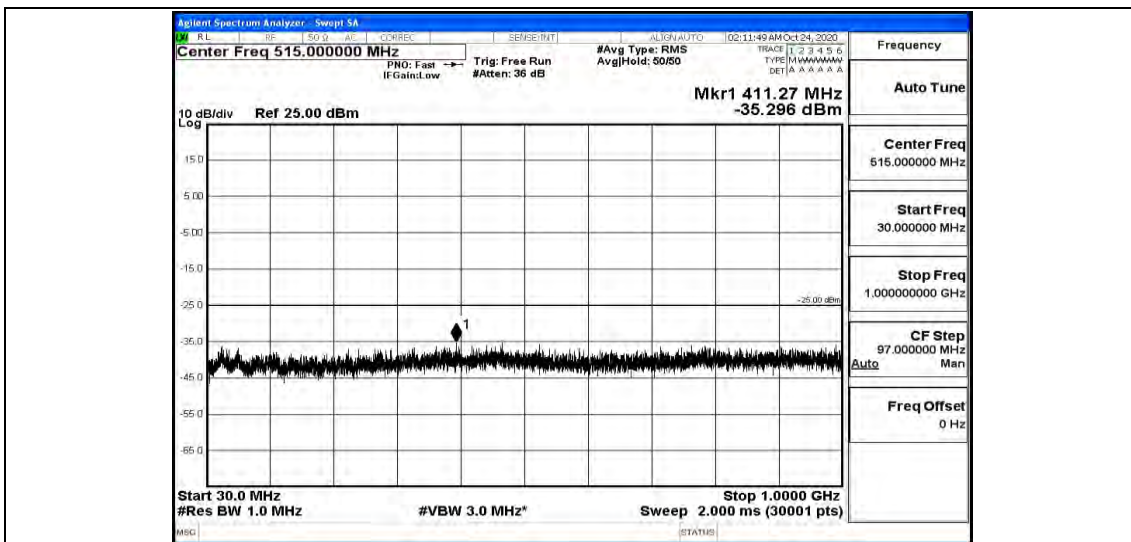

Band7-20MHz-QPSK-21350-1RB#0-Range3:30~1000MHz