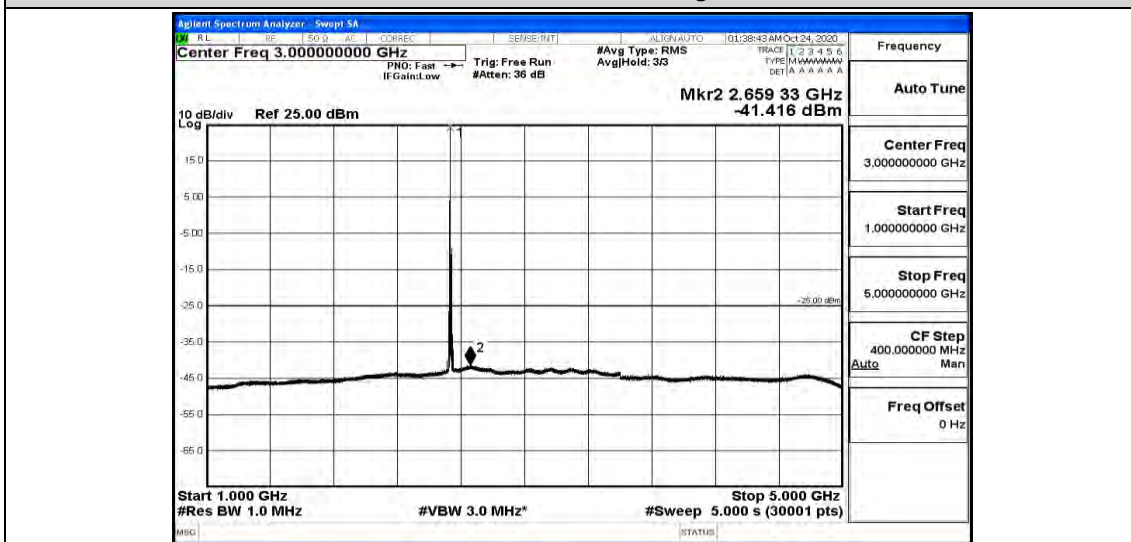

Band7-10MHz-16QAM-21100-1RB#0-Range4:1000~5000MHz