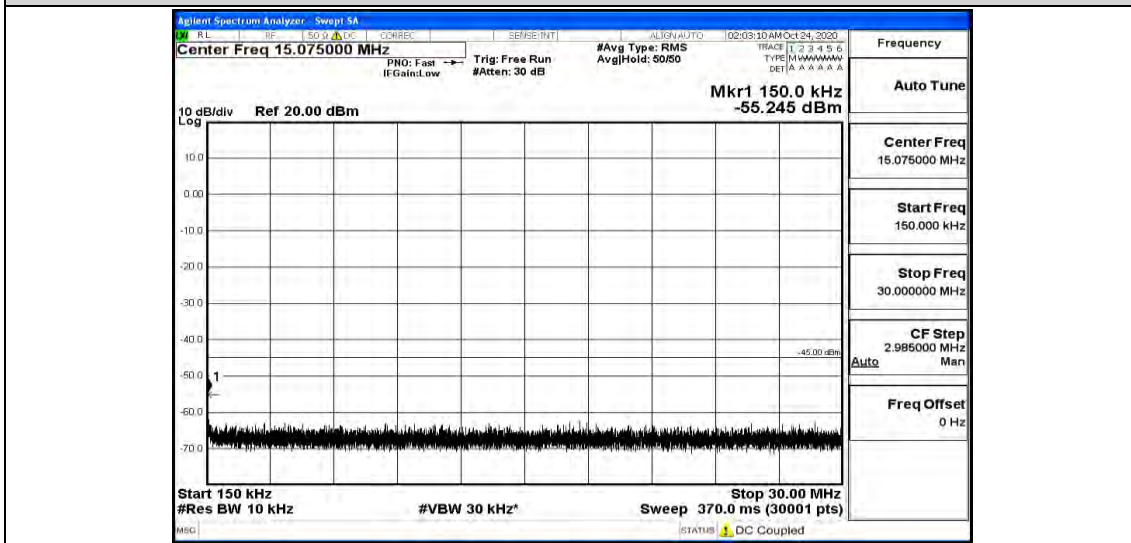

Band7-15MHz-16QAM-21375-1RB#0-Range5:5000~12000MHz

Band7-15MHz-16QAM-21375-1RB#0-Range6:12000~26500MHz

Band7-20MHz-QPSK-20850-1RB#0-Range1:0.009~0.15MHz

Band7-20MHz-QPSK-20850-1RB#0-Range2:0.15~30MHz

Band7-20MHz-QPSK-20850-1RB#0-Range3:30~1000MHz