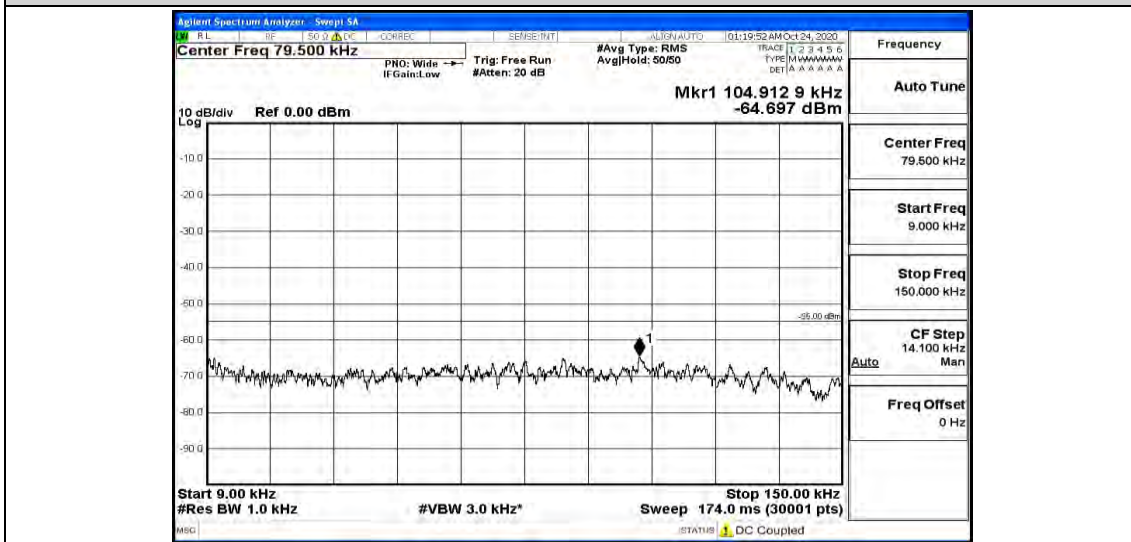

### Test Graphs

### Test Graphs

Band7-5MHz-QPSK-20775-1RB#0-Range4:1000~5000MHz

Band7-5MHz-QPSK-20775-1RB#0-Range5:5000~12000MHz

Band7-5MHz-QPSK-20775-1RB#0-Range6:12000~26500MHz

Band7-5MHz-QPSK-21100-1RB#0-Range1:0.009~0.15MHz