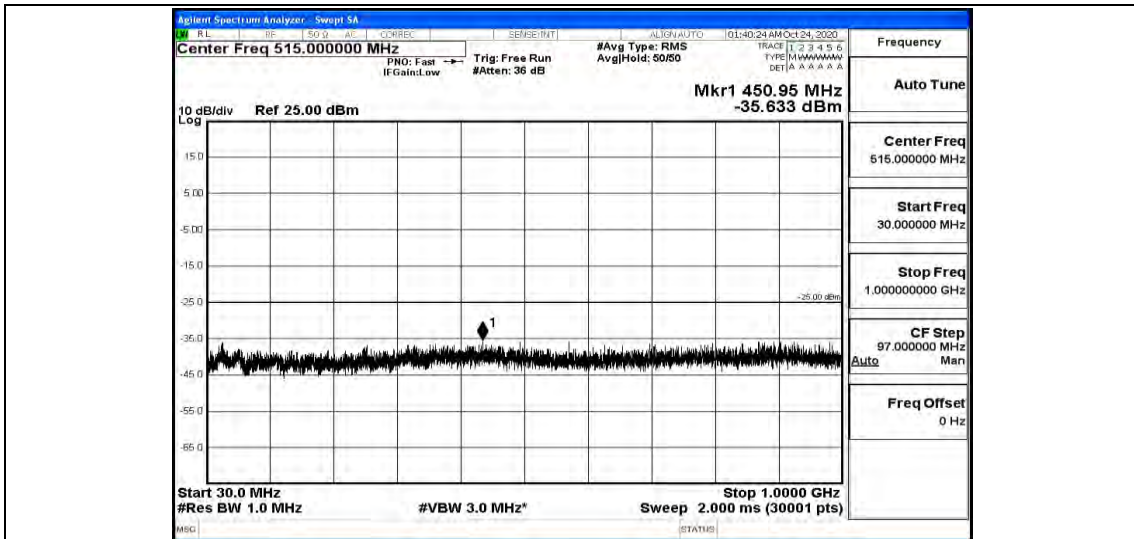

Band7-10MHz-QPSK-21100-1RB#0-Range6:12000~26500MHz

Band7-10MHz-QPSK-21400-1RB#0-Range1:0.009~0.15MHz

Band7-10MHz-QPSK-21400-1RB#0-Range2:0.15~30MHz

Band7-10MHz-QPSK-21400-1RB#0-Range3:30~1000MHz

Band7-10MHz-QPSK-21400-1RB#0-Range4:1000~5000MHz