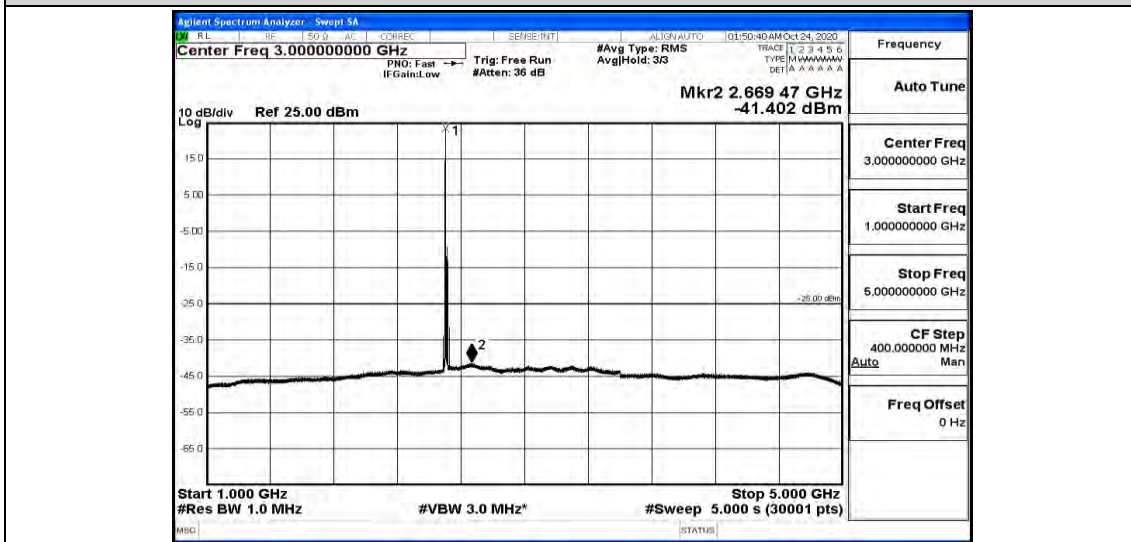

Band7-15MHz-16QAM-20825-1RB#0-Range4:1000~5000MHz