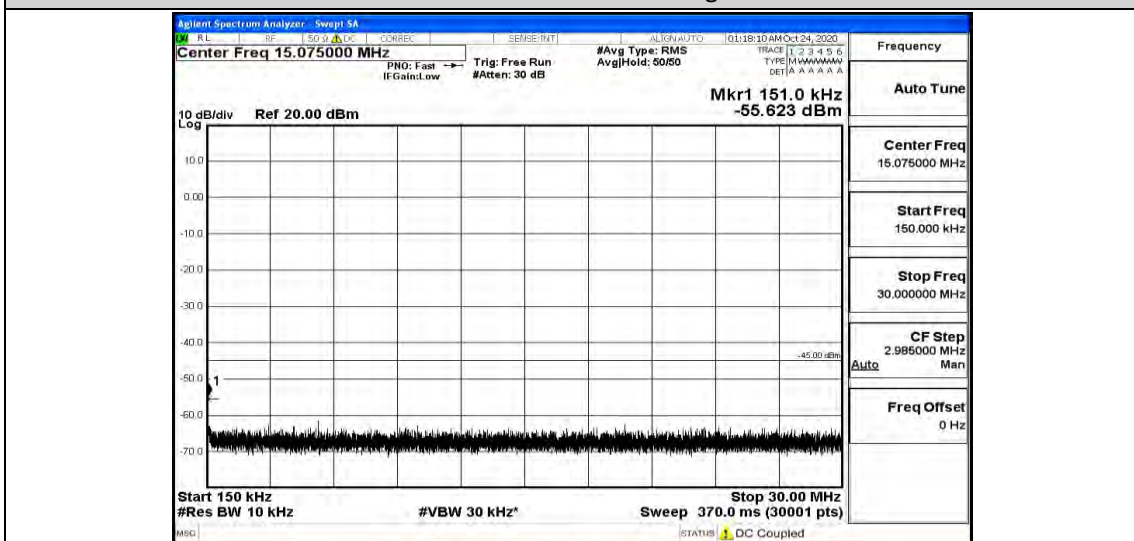

Band7-5MHz-16QAM-20775-1RB#0-Range2:0.15~30MHz