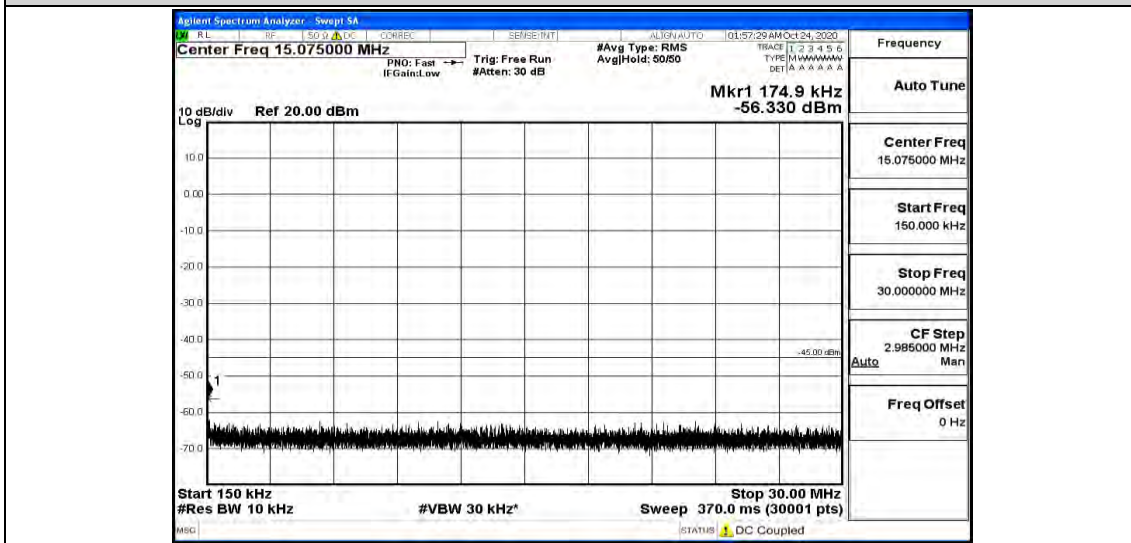

Band7-15MHz-QPSK-21100-1RB#0-Range4:1000~5000MHz

Band7-15MHz-QPSK-21100-1RB#0-Range5:5000~12000MHz

Band7-15MHz-QPSK-21100-1RB#0-Range6:12000~26500MHz

Band7-15MHz-QPSK-21375-1RB#0-Range1:0.009~0.15MHz

Band7-15MHz-QPSK-21375-1RB#0-Range2:0.15~30MHz