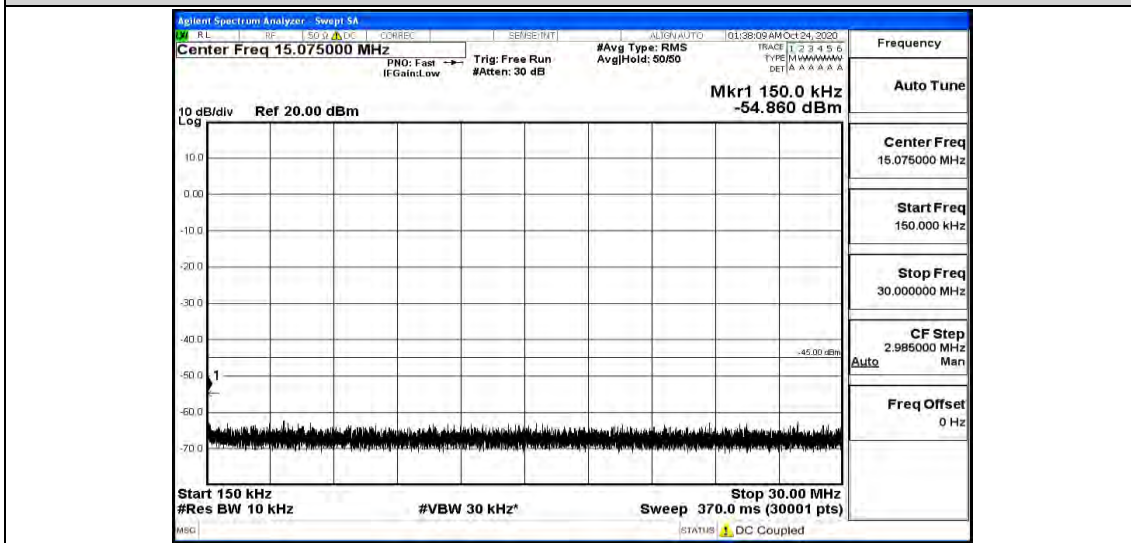

Band7-10MHz-16QAM-21100-1RB#0-Range2:0.15~30MHz