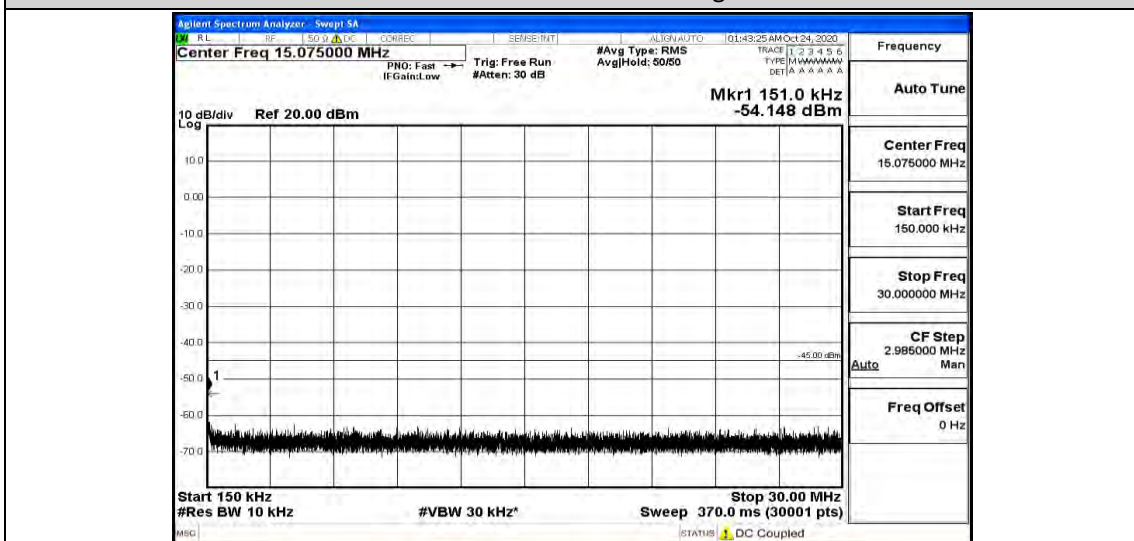

Band7-10MHz-16QAM-21400-1RB#0-Range2:0.15~30MHz