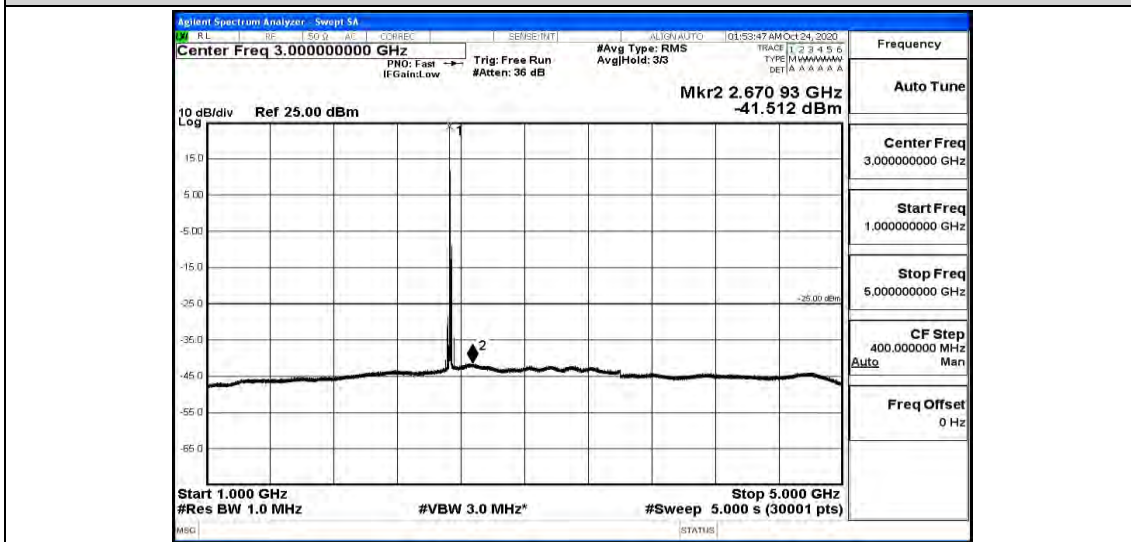

Band7-15MHz-QPSK-21100-1RB#0-Range4:1000~5000MHz