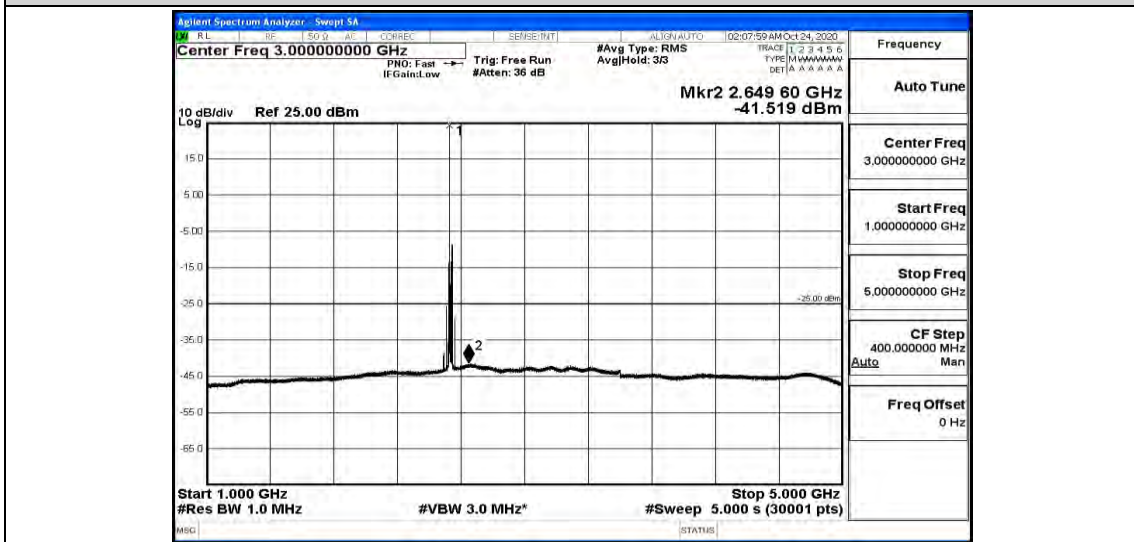

Band7-20MHz-QPSK-21100-1RB#0-Range4:1000~5000MHz