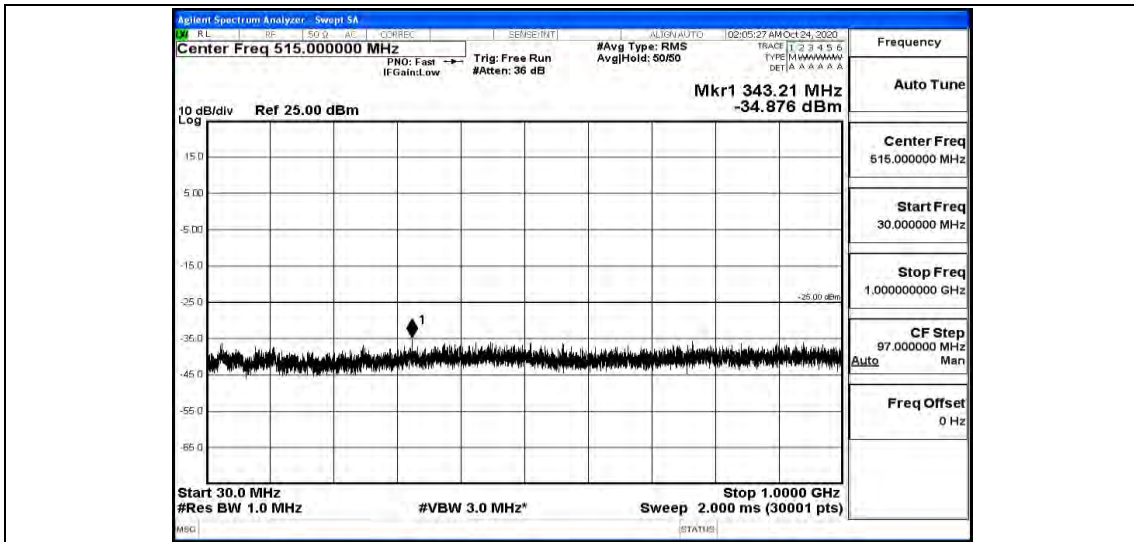

Band7-20MHz-16QAM-20850-1RB#0-Range1:0.009~0.15MHz

Band7-20MHz-16QAM-20850-1RB#0-Range2:0.15~30MHz

Band7-20MHz-16QAM-20850-1RB#0-Range3:30~1000MHz

Band7-20MHz-16QAM-20850-1RB#0-Range4:1000~5000MHz

Band7-20MHz-16QAM-20850-1RB#0-Range5:5000~12000MHz