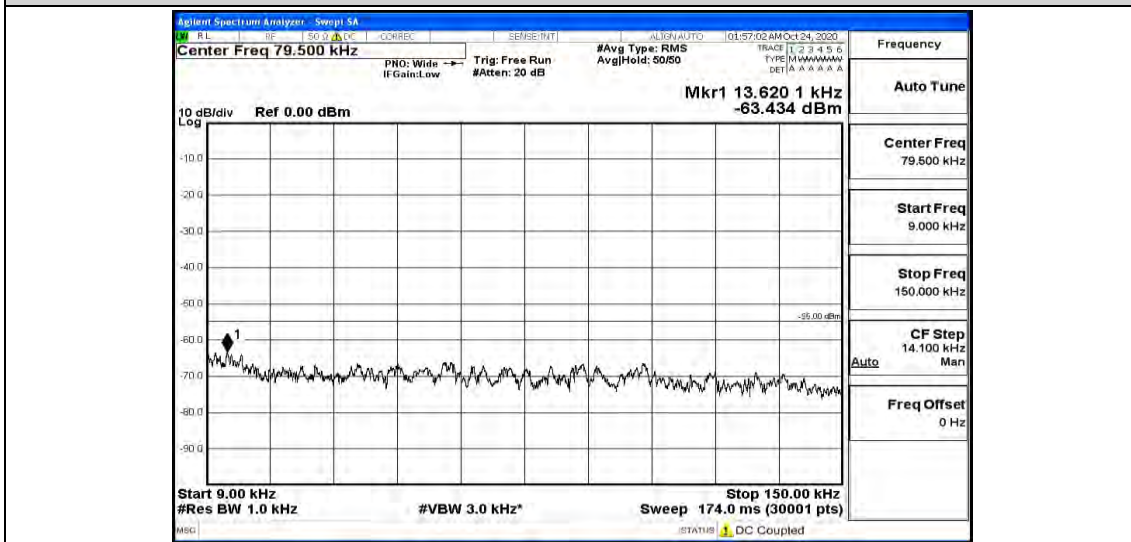

Band7-15MHz-QPSK-21100-1RB#0-Range4:1000~5000MHz

Band7-15MHz-QPSK-21100-1RB#0-Range5:5000~12000MHz

Band7-15MHz-QPSK-21100-1RB#0-Range6:12000~26500MHz

Band7-15MHz-QPSK-21375-1RB#0-Range1:0.009~0.15MHz

Band7-15MHz-QPSK-21375-1RB#0-Range2:0.15~30MHz