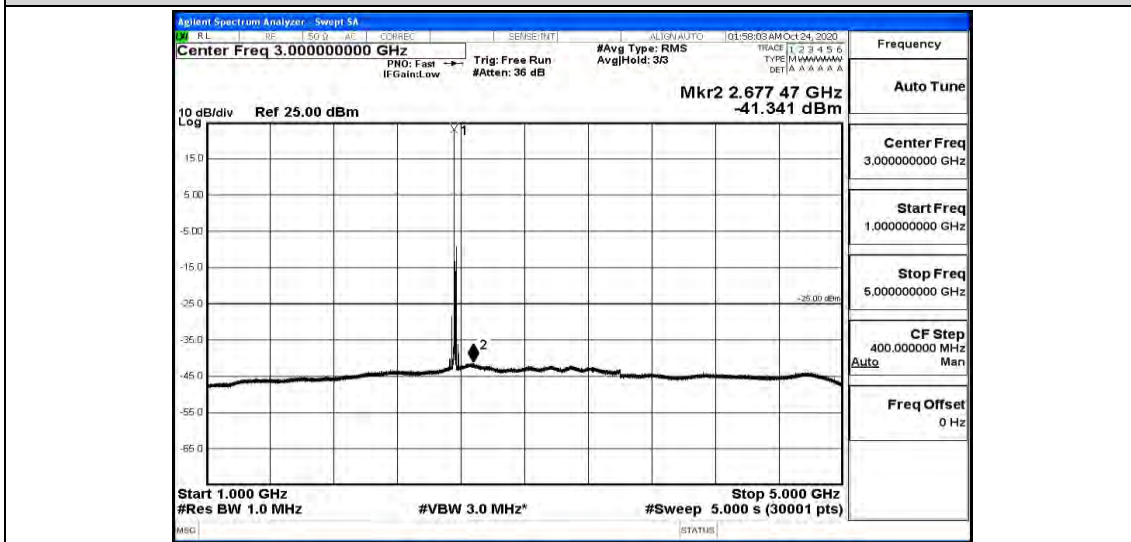

Band7-15MHz-QPSK-21375-1RB#0-Range4:1000~5000MHz