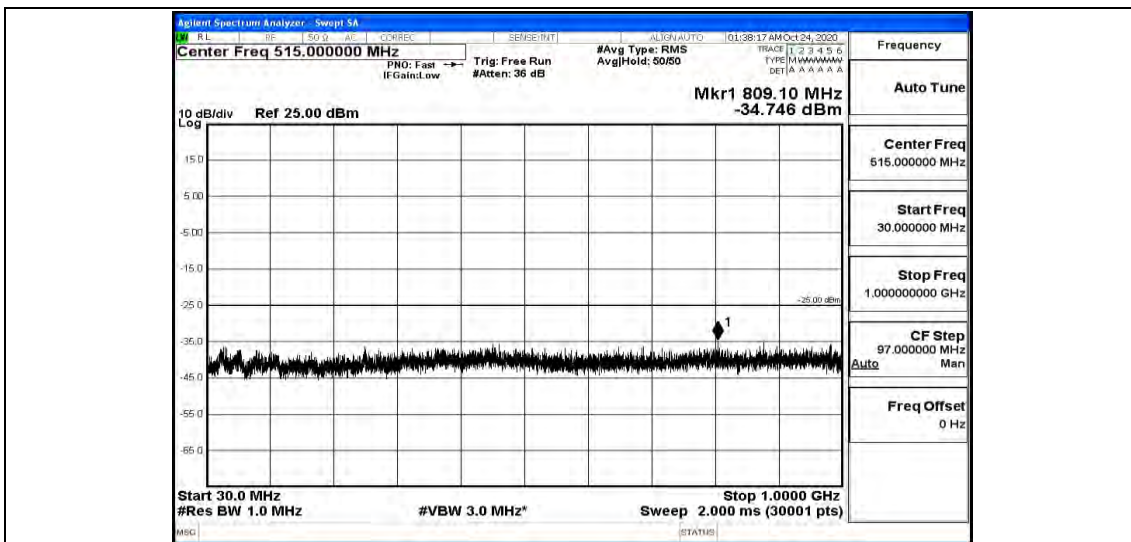

Band7-10MHz-16QAM-21100-1RB#0-Range3:30~1000MHz