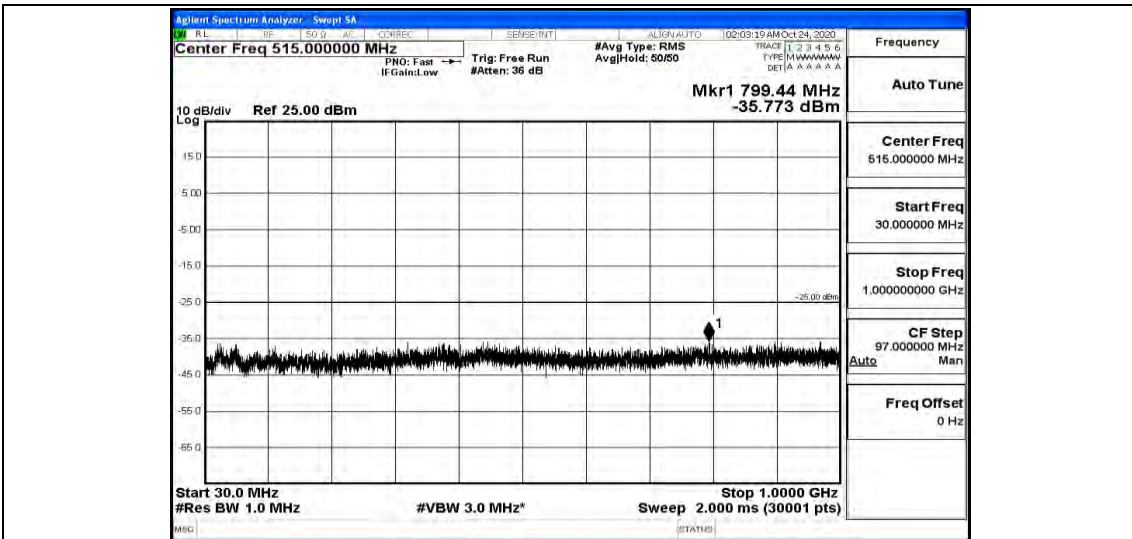

Band7-15MHz-16QAM-21375-1RB#0-Range5:5000~12000MHz

Band7-15MHz-16QAM-21375-1RB#0-Range6:12000~26500MHz

Band7-20MHz-QPSK-20850-1RB#0-Range1:0.009~0.15MHz

Band7-20MHz-QPSK-20850-1RB#0-Range2:0.15~30MHz

Band7-20MHz-QPSK-20850-1RB#0-Range3:30~1000MHz