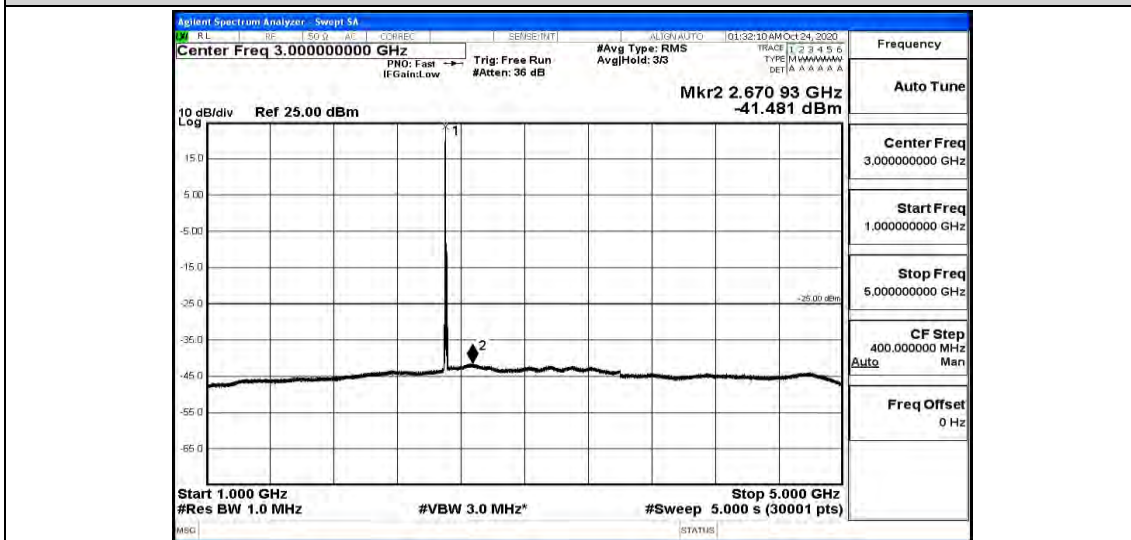

Band7-10MHz-QPSK-20800-1RB#0-Range4:1000~5000MHz