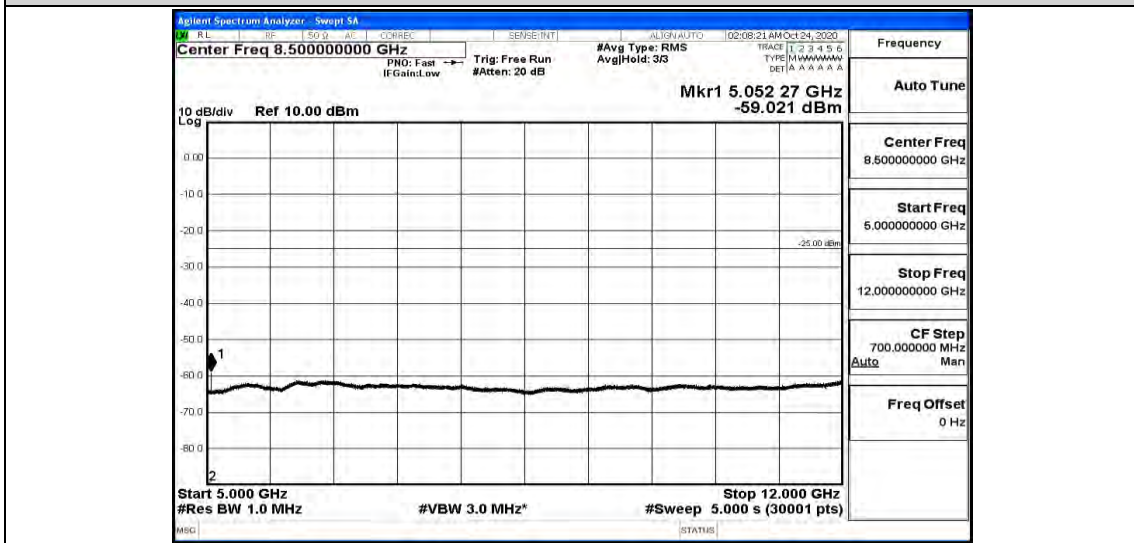

Band7-20MHz-QPSK-21100-1RB#0-Range5:5000~12000MHz