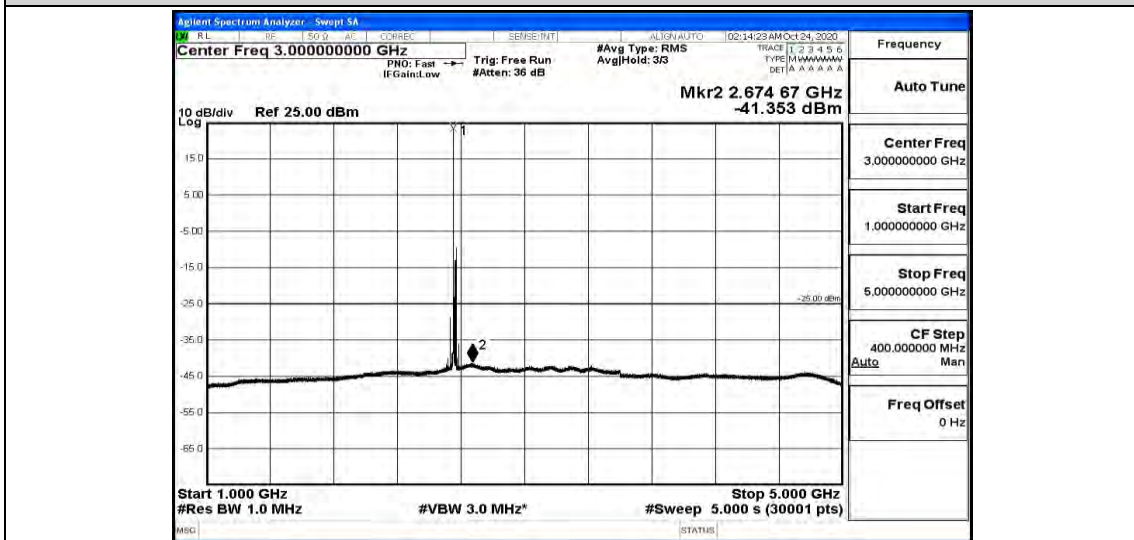

Band7-20MHz-16QAM-21350-1RB#0-Range4:1000~5000MHz