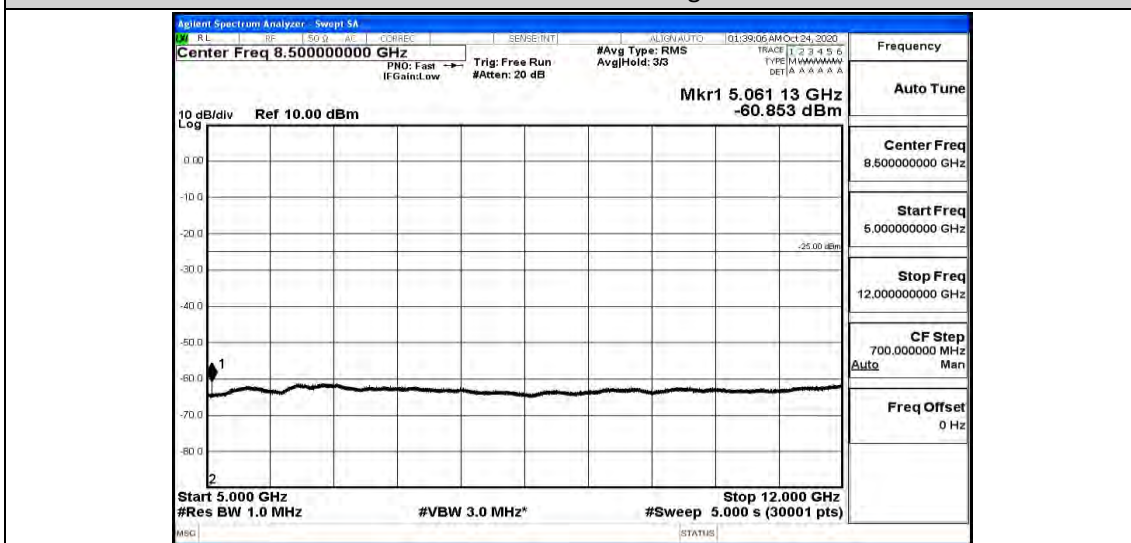

Band7-10MHz-16QAM-21100-1RB#0-Range2:0.15~30MHz

Band7-10MHz-16QAM-21100-1RB#0-Range3:30~1000MHz

Band7-10MHz-16QAM-21100-1RB#0-Range4:1000~5000MHz

Band7-10MHz-16QAM-21100-1RB#0-Range5:5000~12000MHz

Band7-10MHz-16QAM-21100-1RB#0-Range6:12000~26500MHz