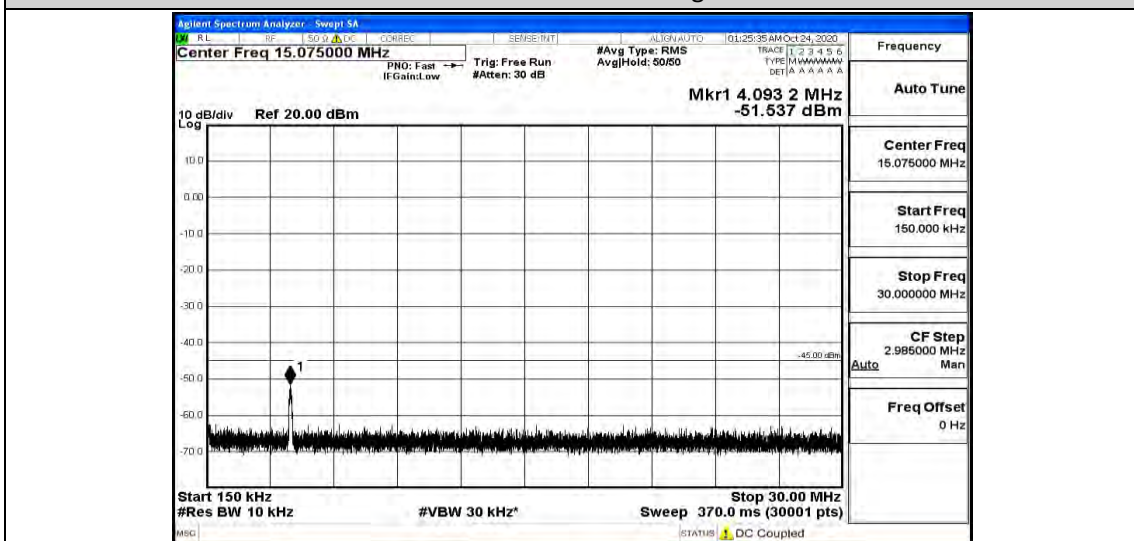

Band7-5MHz-QPSK-21425-1RB#0-Range2:0.15~30MHz