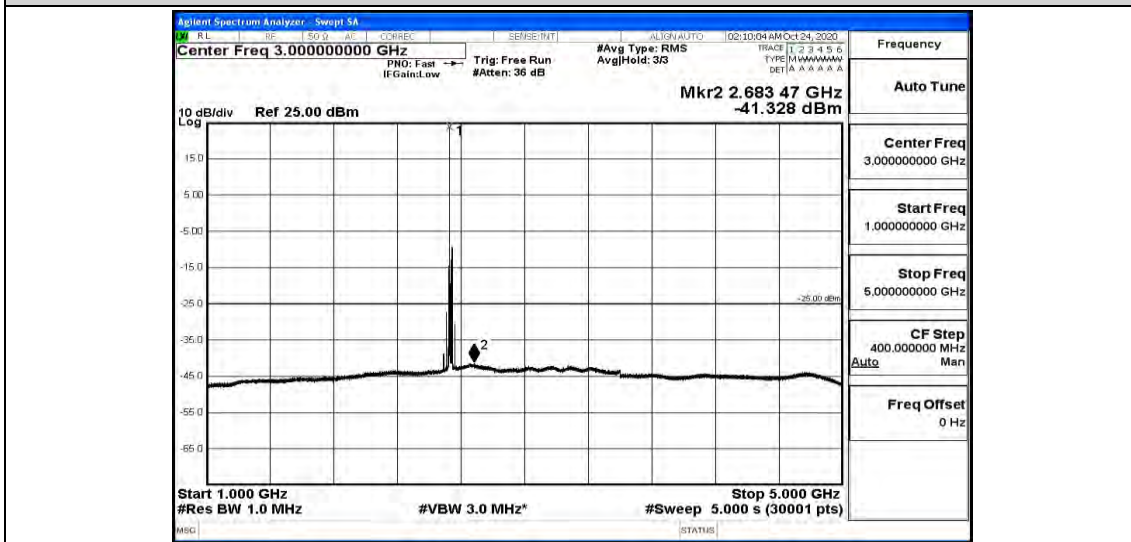

Band7-20MHz-16QAM-20850-1RB#0-Range6:12000~26500MHz

Band7-20MHz-16QAM-21100-1RB#0-Range1:0.009~0.15MHz

Band7-20MHz-16QAM-21100-1RB#0-Range2:0.15~30MHz

Band7-20MHz-16QAM-21100-1RB#0-Range3:30~1000MHz

Band7-20MHz-16QAM-21100-1RB#0-Range4:1000~5000MHz