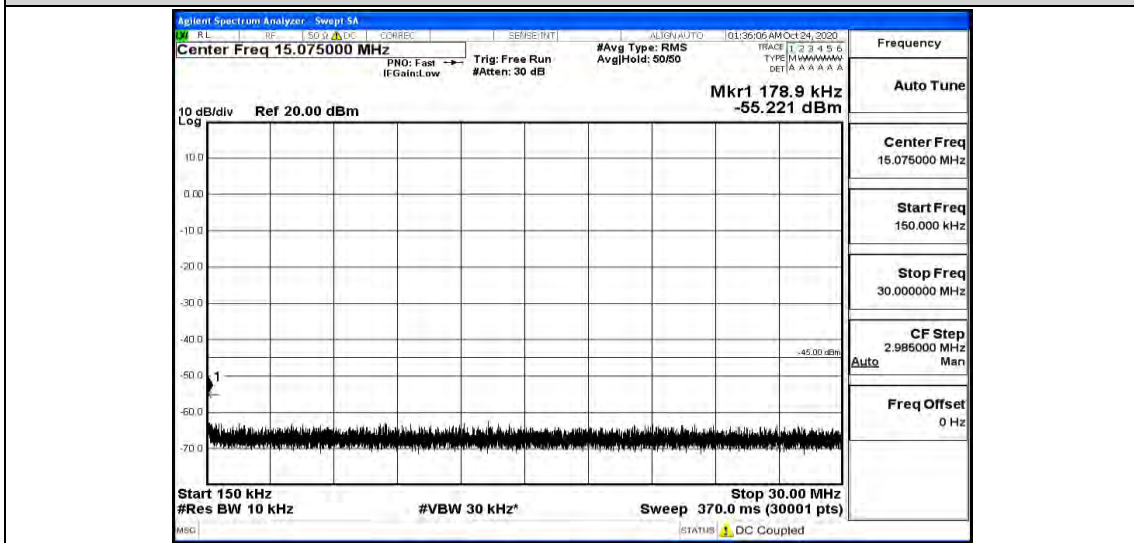

Band7-10MHz-QPSK-21100-1RB#0-Range2:0.15~30MHz