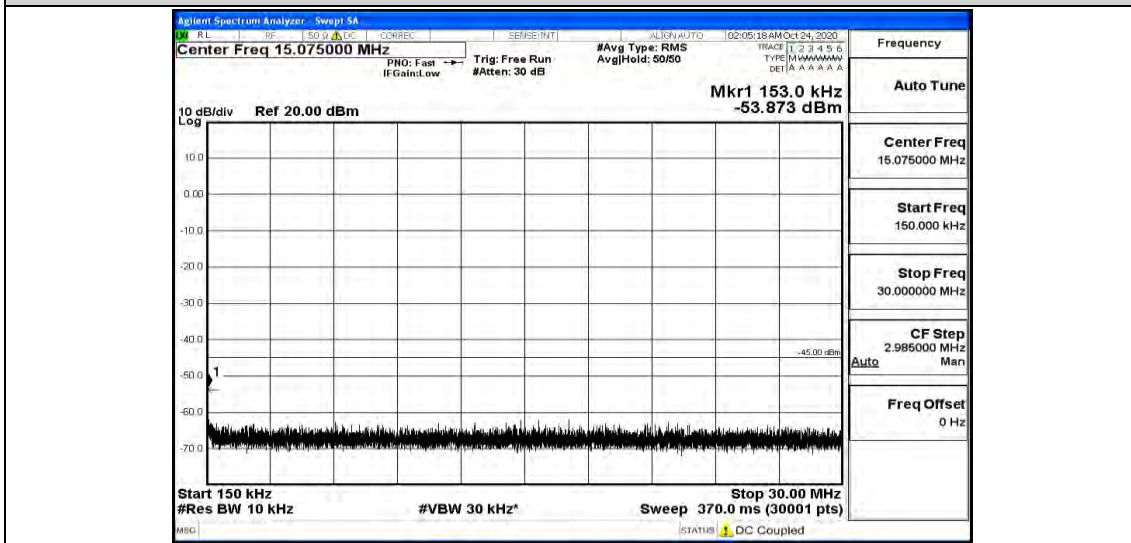

Band7-20MHz-16QAM-20850-1RB#0-Range2:0.15~30MHz