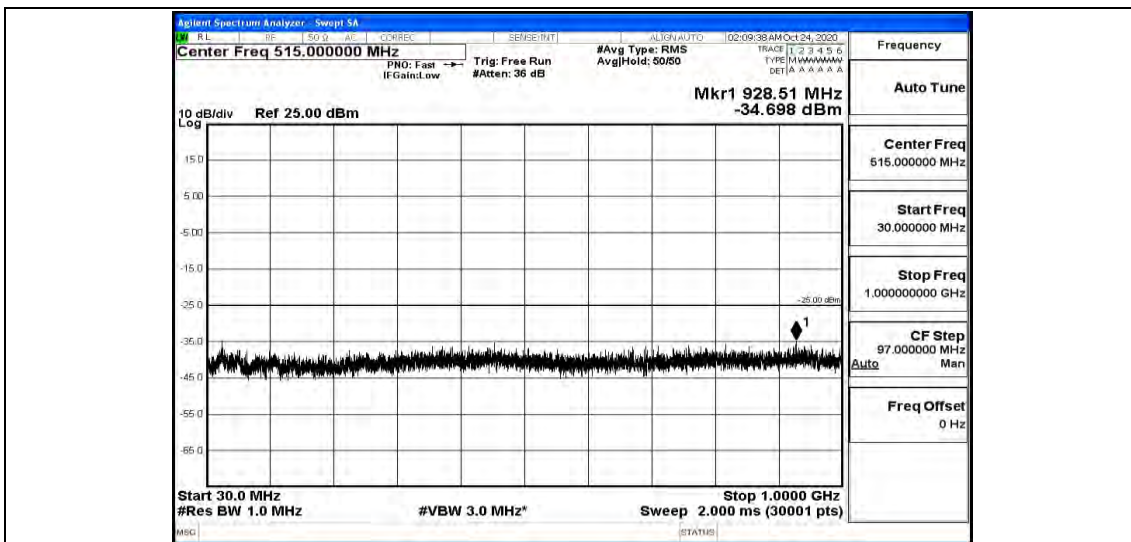

Band7-20MHz-16QAM-20850-1RB#0-Range6:12000~26500MHz

Band7-20MHz-16QAM-21100-1RB#0-Range1:0.009~0.15MHz

Band7-20MHz-16QAM-21100-1RB#0-Range2:0.15~30MHz

Band7-20MHz-16QAM-21100-1RB#0-Range3:30~1000MHz

Band7-20MHz-16QAM-21100-1RB#0-Range4:1000~5000MHz