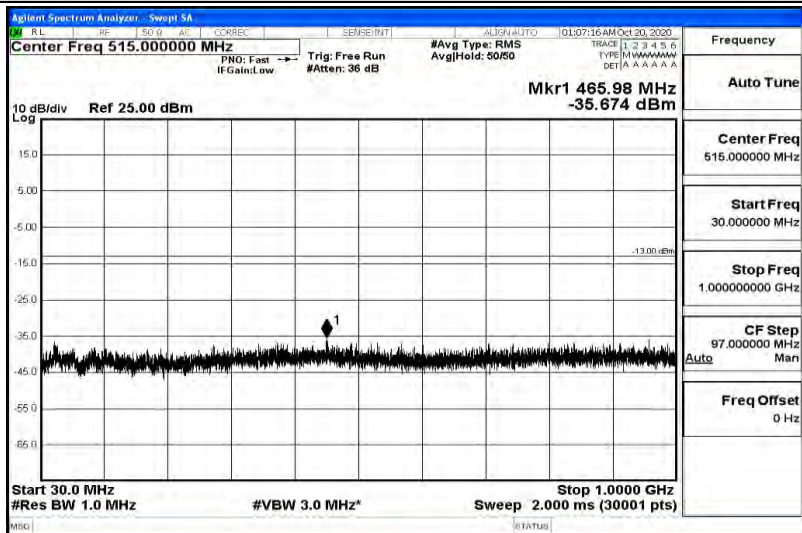

Band66-10MHz-QPSK-132022-1RB#0-Range6:12000~26500MHz

Band66-10MHz-QPSK-132322-1RB#0-Range1:0.009~0.15MHz

Band66-10MHz-QPSK-132322-1RB#0-Range2:0.15~30MHz

Band66-10MHz-QPSK-132322-1RB#0-Range3:30~1000MHz

Band66-10MHz-QPSK-132322-1RB#0-Range4:1000~5000MHz