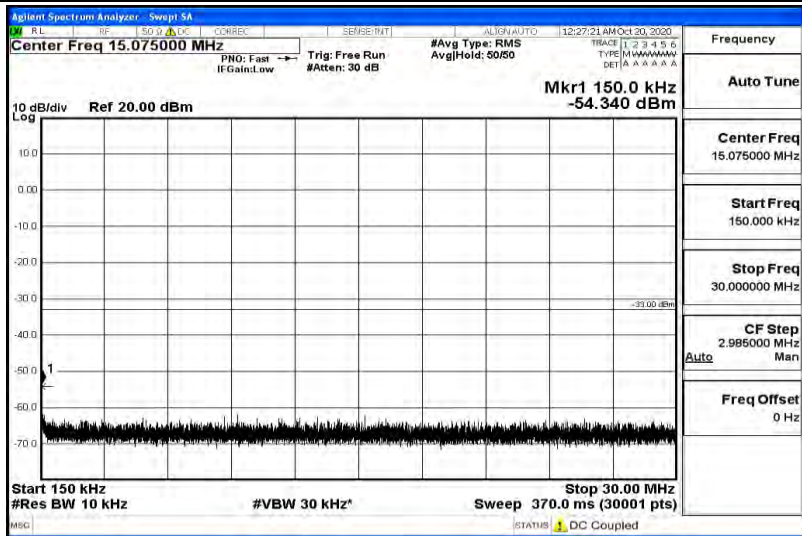

Band66-3MHz-QPSK-132657-1RB#0-Range2:0.15~30MHz

Band66-3MHz-QPSK-132657-1RB#0-Range3:30~1000MHz