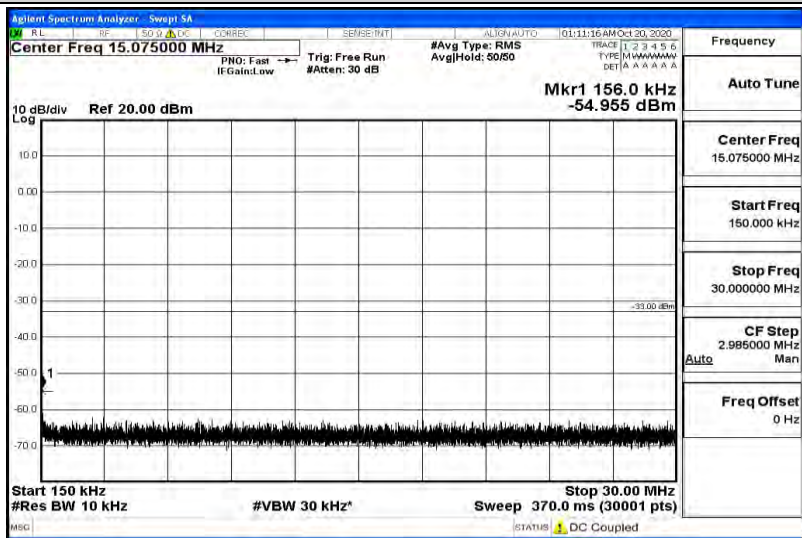

Band66-10MHz-QPSK-132322-1RB#0-Range5:5000~12000MHz

Band66-10MHz-QPSK-132322-1RB#0-Range6:12000~26500MHz

Band66-10MHz-QPSK-132622-1RB#0-Range1:0.009~0.15MHz

Band66-10MHz-QPSK-132622-1RB#0-Range2:0.15~30MHz