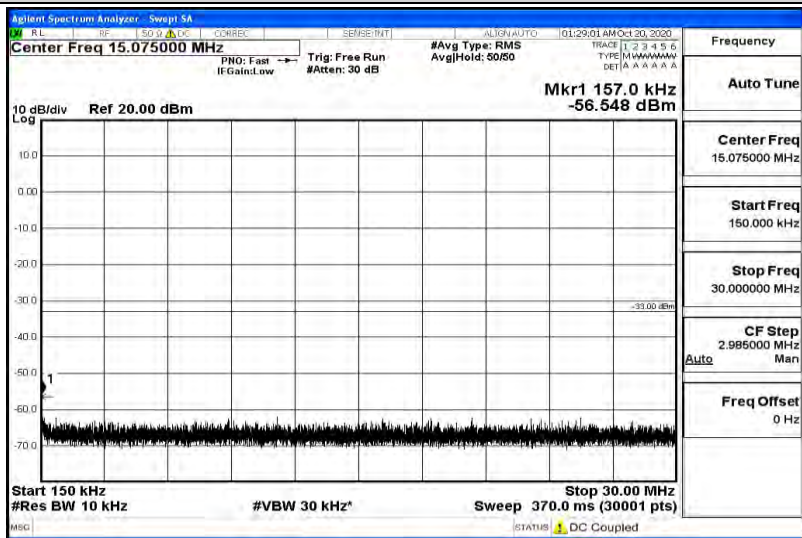

Band66-15MHz-QPSK-132322-1RB#0-Range2:0.15~30MHz

Band66-15MHz-QPSK-132322-1RB#0-Range3:30~1000MHz