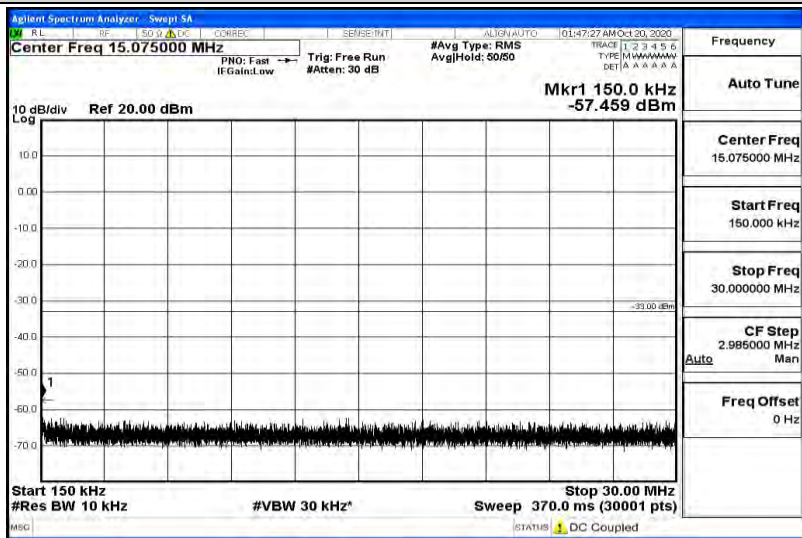

Band66-20MHz-QPSK-132072-1RB#0-Range2:0.15~30MHz

Band66-20MHz-QPSK-132072-1RB#0-Range3:30~1000MHz