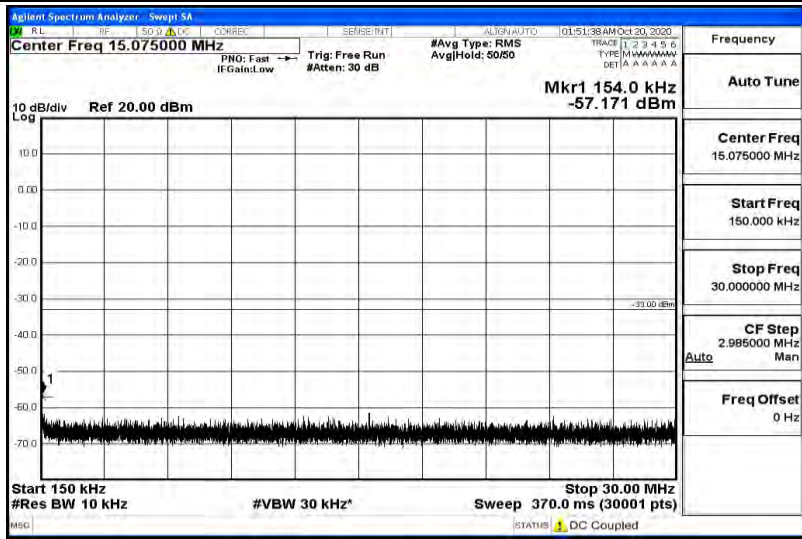

Band66-20MHz-QPSK-132322-1RB#0-Range2:0.15~30MHz

Band66-20MHz-QPSK-132322-1RB#0-Range3:30~1000MHz