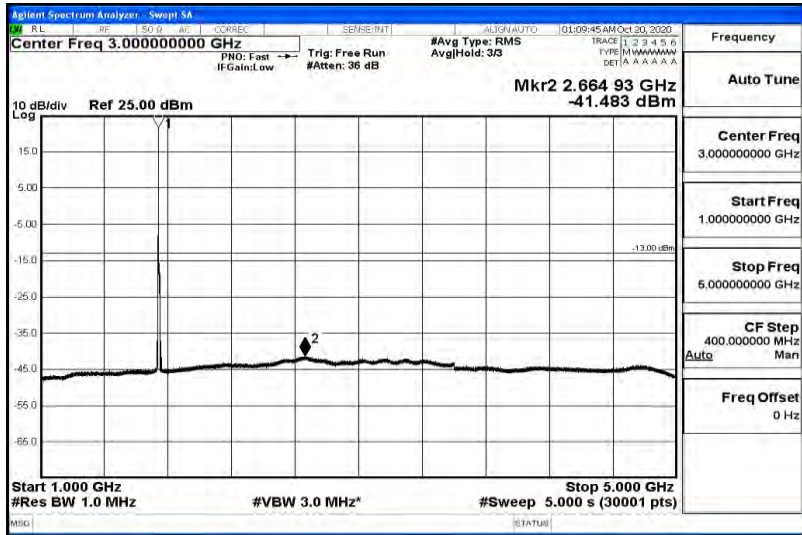

Band66-10MHz-16QAM-132322-1RB#0-Range4:1000~5000MHz

Band66-10MHz-16QAM-132322-1RB#0-Range5:5000~12000MHz