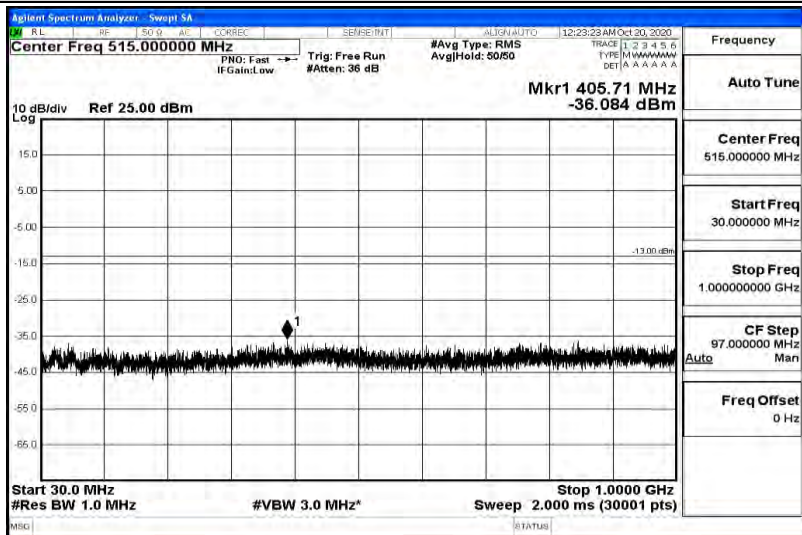

Band66-3MHz-QPSK-132322-1RB#0-Range2:0.15~30MHz

Band66-3MHz-QPSK-132322-1RB#0-Range3:30~100MHz

Band66-3MHz-QPSK-132322-1RB#0-Range4:1000~5000MHz

Band66-3MHz-QPSK-132322-1RB#0-Range5:5000~12000MHz

Band66-3MHz-QPSK-132322-1RB#0-Range6:12000~26500MHz