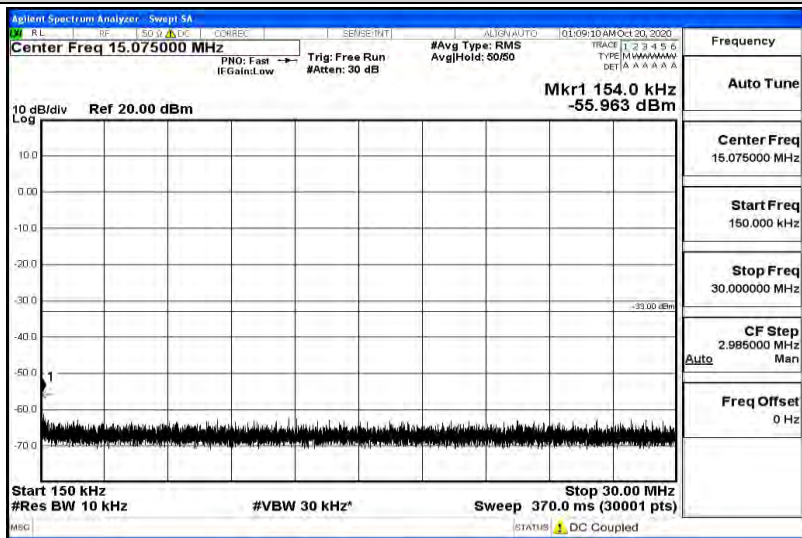

Band66-10MHz-16QAM-132022-1RB#0-Range5:5000~12000MHz

Band66-10MHz-16QAM-132022-1RB#0-Range6:12000~26500MHz

Band66-10MHz-16QAM-132322-1RB#0-Range1:0.009~0.15MHz

Band66-10MHz-16QAM-132322-1RB#0-Range2:0.15~30MHz