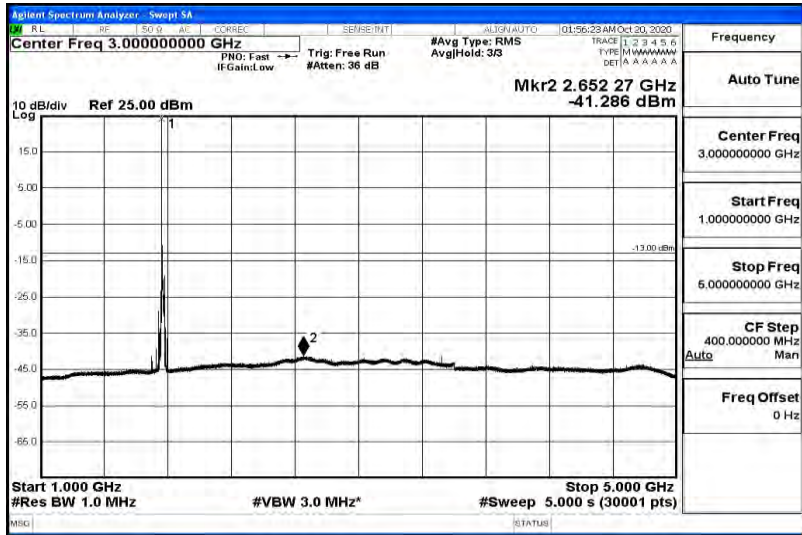

Band66-20MHz-QPSK-132572-1RB#0-Range4:1000~5000MHz

Band66-20MHz-QPSK-132572-1RB#0-Range5:5000~12000MHz