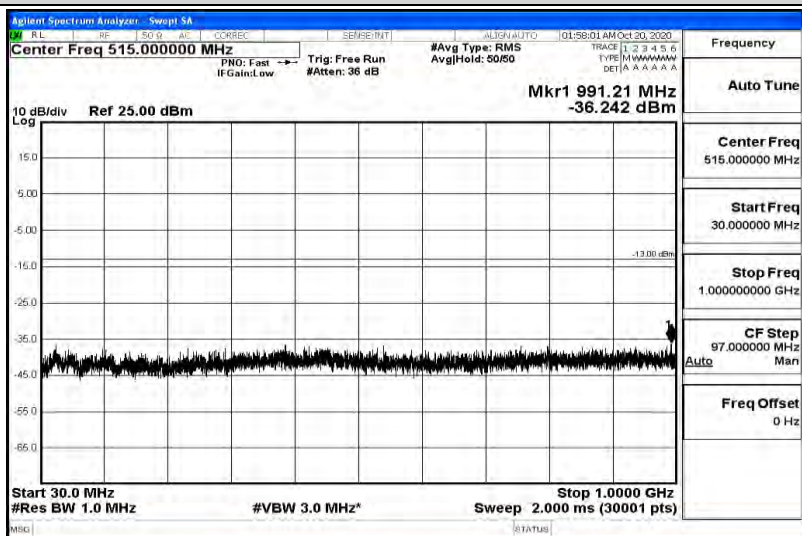

Band66-20MHz-16QAM-132572-1RB#0-Range1:0.009~0.15MHz

Band66-20MHz-16QAM-132572-1RB#0-Range2:0.15~30MHz

Band66-20MHz-16QAM-132572-1RB#0-Range3:30~1000MHz

Band66-20MHz-16QAM-132572-1RB#0-Range4:1000~5000MHz