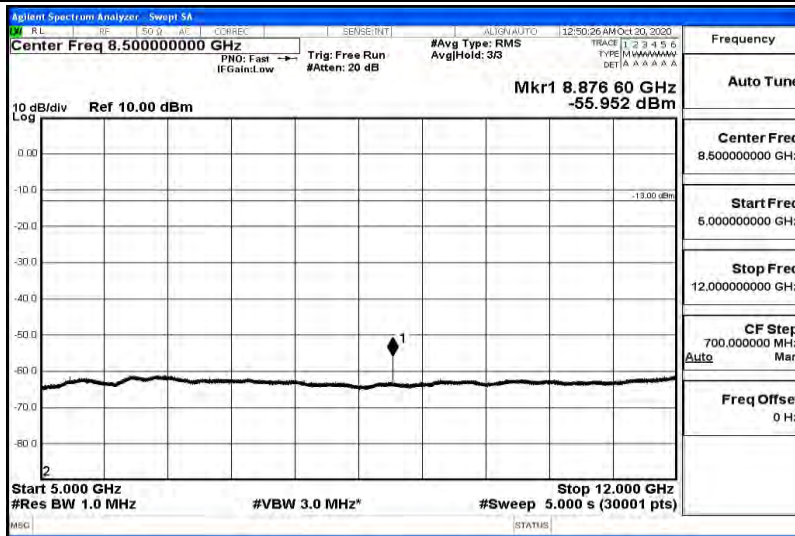

Band66-5MHz-QPSK-132647-1RB#0-Range2:0.15~30MHz

Band66-5MHz-QPSK-132647-1RB#0-Range3:30~100MHz

Band66-5MHz-QPSK-132647-1RB#0-Range4:1000~5000MHz

Band66-5MHz-QPSK-132647-1RB#0-Range5:5000~12000MHz

Band66-5MHz-QPSK-132647-1RB#0-Range6:12000~26500MHz