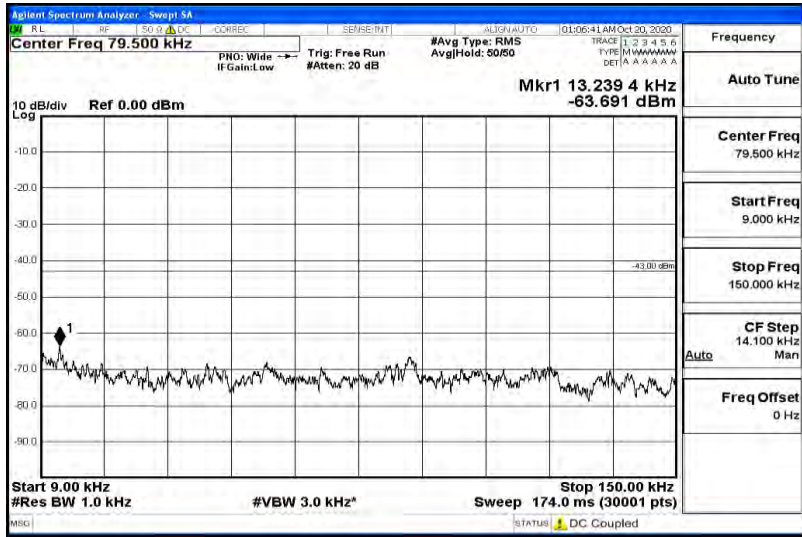

Band66-10MHz-QPSK-132322-1RB#0-Range1:0.009~0.15MHz

Band66-10MHz-QPSK-132322-1RB#0-Range2:0.15~30MHz