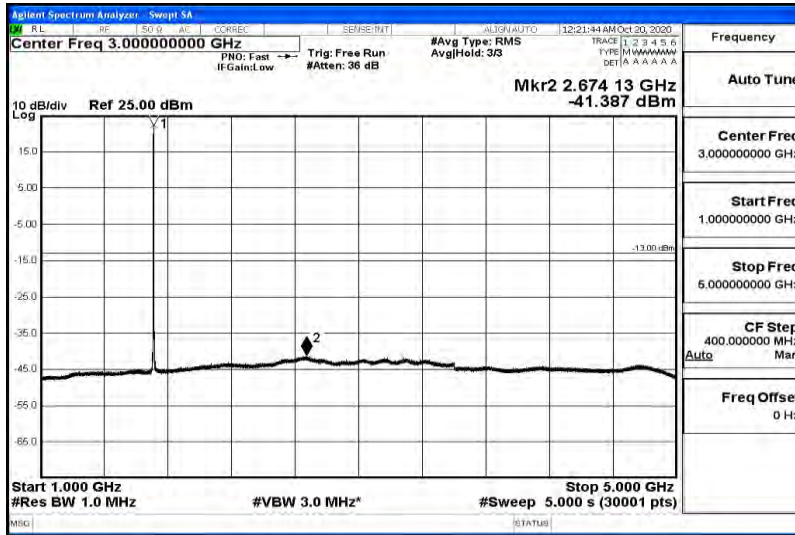

Band66-3MHz-QPSK-132657-1RB#0-Range6:12000~26500MHz

Band66-3MHz-16QAM-131987-1RB#0-Range1:0.009~0.15MHz

Band66-3MHz-16QAM-131987-1RB#0-Range2:0.15~30MHz

Band66-3MHz-16QAM-131987-1RB#0-Range3:30~100MHz

Band66-3MHz-16QAM-131987-1RB#0-Range4:1000~5000MHz