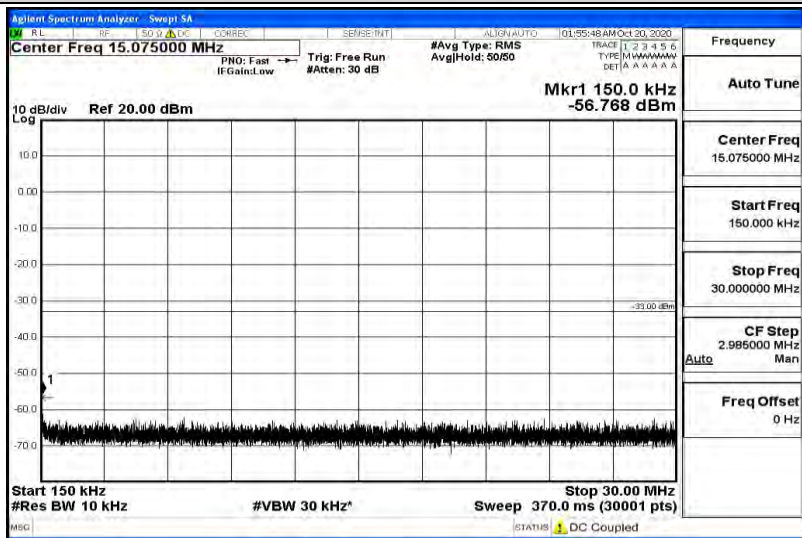

Band66-20MHz-QPSK-132322-1RB#0-Range5:5000~12000MHz

Band66-20MHz-QPSK-132322-1RB#0-Range6:12000~26500MHz

Band66-20MHz-QPSK-132572-1RB#0-Range1:0.009~0.15MHz

Band66-20MHz-QPSK-132572-1RB#0-Range2:0.15~30MHz