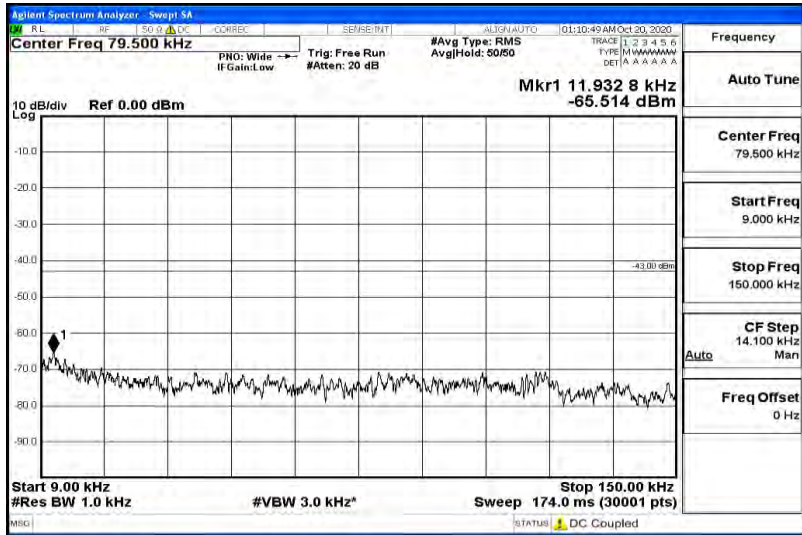

Band66-10MHz-QPSK-132322-1RB#0-Range5:5000~12000MHz

Band66-10MHz-QPSK-132322-1RB#0-Range6:12000~26500MHz

Band66-10MHz-QPSK-132622-1RB#0-Range1:0.009~0.15MHz

Band66-10MHz-QPSK-132622-1RB#0-Range2:0.15~30MHz