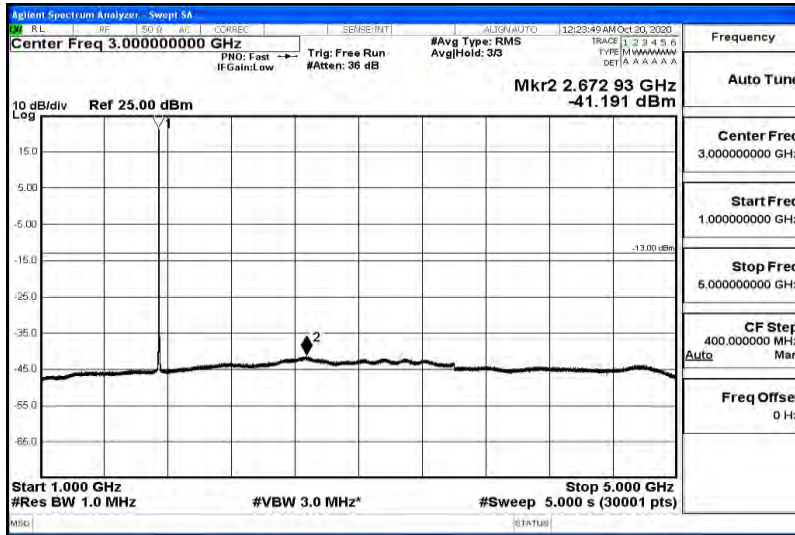

Band66-3MHz-QPSK-132322-1RB#0-Range2:0.15~30MHz

Band66-3MHz-QPSK-132322-1RB#0-Range3:30~100MHz

Band66-3MHz-QPSK-132322-1RB#0-Range4:1000~5000MHz

Band66-3MHz-QPSK-132322-1RB#0-Range5:5000~12000MHz

Band66-3MHz-QPSK-132322-1RB#0-Range6:12000~26500MHz