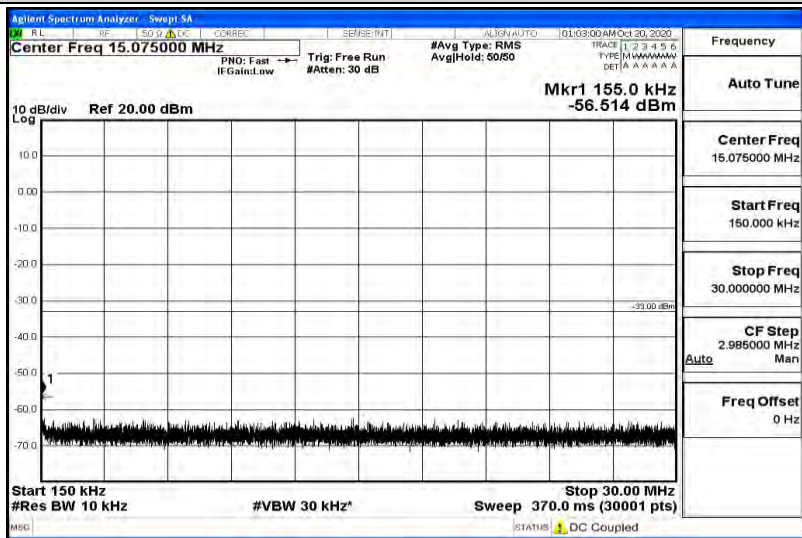

Band66-10MHz-QPSK-132022-1RB#0-Range2:0.15~30MHz

Band66-10MHz-QPSK-132022-1RB#0-Range3:30~1000MHz