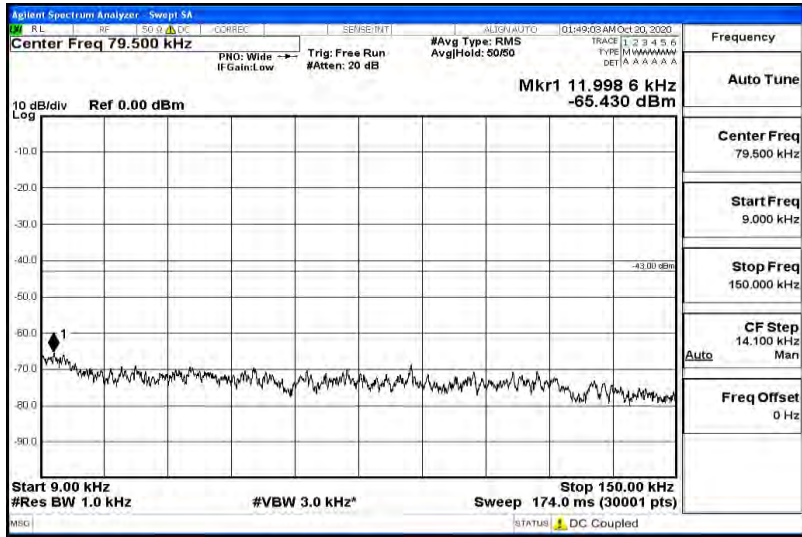

Band66-20MHz-16QAM-132072-1RB#0-Range1:0.009~0.15MHz

Band66-20MHz-16QAM-132072-1RB#0-Range2:0.15~30MHz