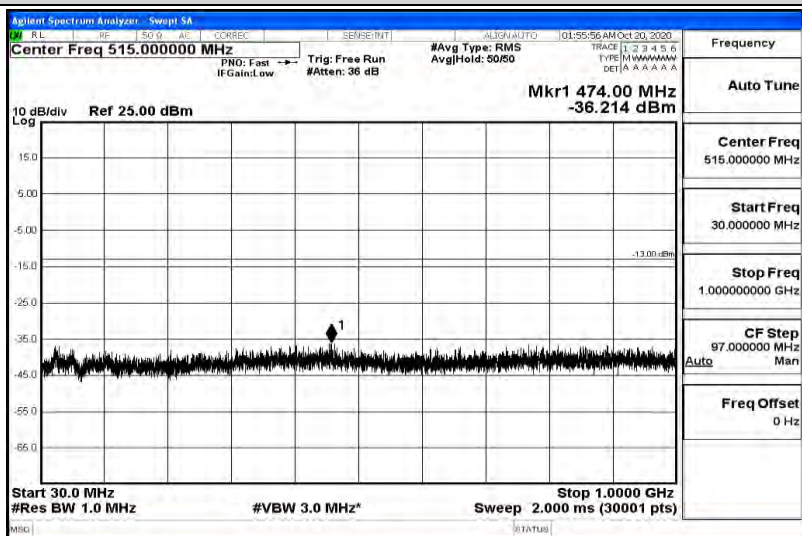

Band66-20MHz-QPSK-132572-1RB#0-Range3:30~1000MHz

Band66-20MHz-QPSK-132572-1RB#0-Range4:1000~5000MHz