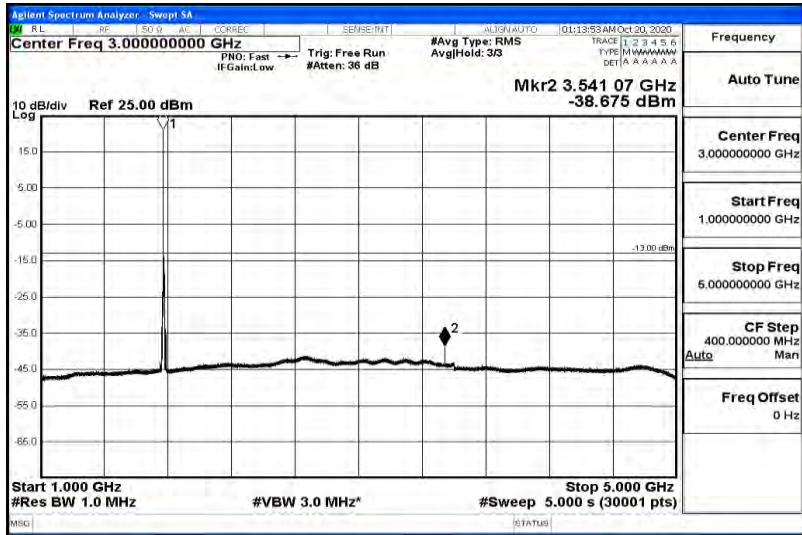

Band66-10MHz-16QAM-132622-1RB#0-Range1:0.009~0.15MHz

Band66-10MHz-16QAM-132622-1RB#0-Range2:0.15~30MHz

Band66-10MHz-16QAM-132622-1RB#0-Range3:30~1000MHz

Band66-10MHz-16QAM-132622-1RB#0-Range4:1000~5000MHz