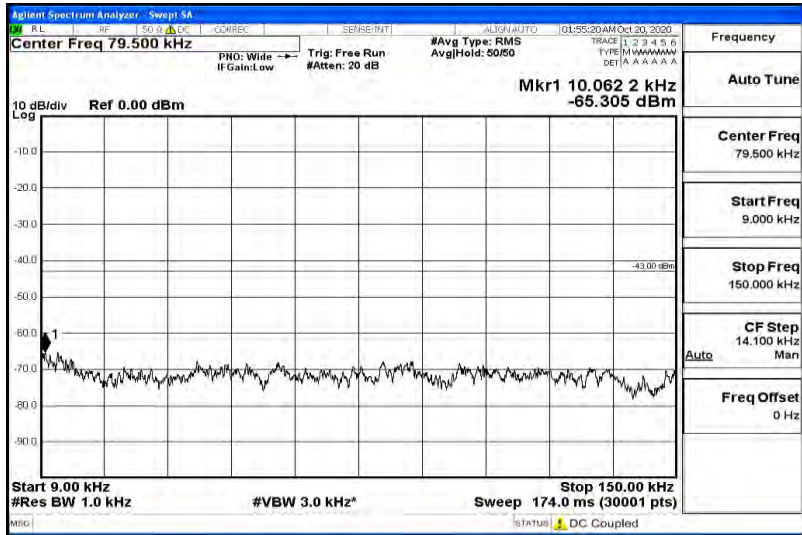

Band66-20MHz-QPSK-132322-1RB#0-Range5:5000~12000MHz

Band66-20MHz-QPSK-132322-1RB#0-Range6:12000~26500MHz

Band66-20MHz-QPSK-132572-1RB#0-Range1:0.009~0.15MHz

Band66-20MHz-QPSK-132572-1RB#0-Range2:0.15~30MHz