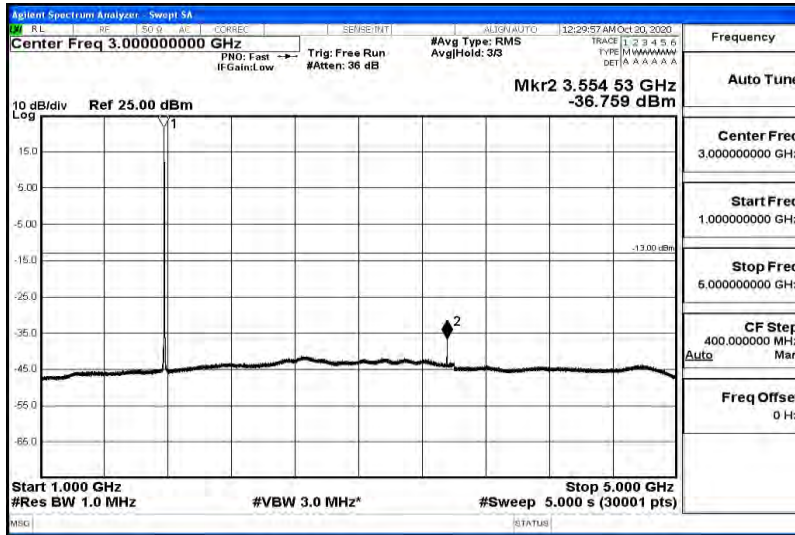

Band66-3MHz-16QAM-132657-1RB#0-Range1:0.009~0.15MHz

Band66-3MHz-16QAM-132657-1RB#0-Range2:0.15~30MHz

Band66-3MHz-16QAM-132657-1RB#0-Range3:30~100MHz

Band66-3MHz-16QAM-132657-1RB#0-Range4:1000~5000MHz

Band66-3MHz-16QAM-132657-1RB#0-Range5:5000~12000MHz