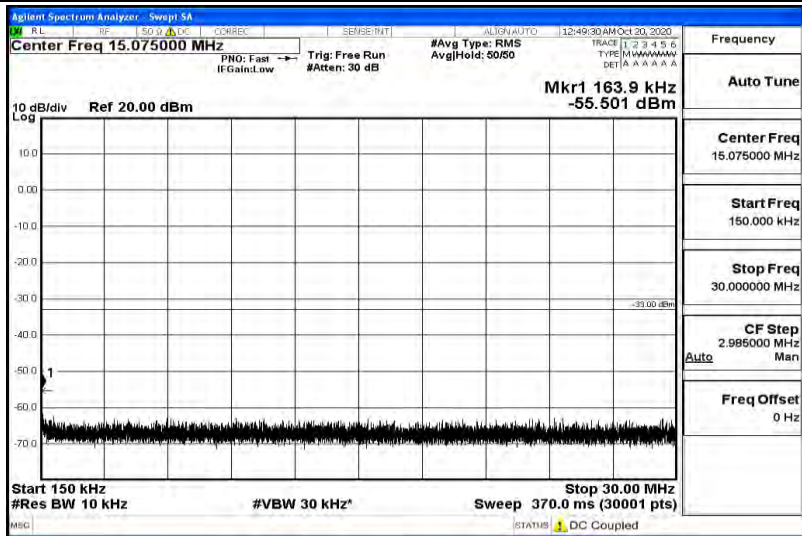

Band66-5MHz-QPSK-132647-1RB#0-Range2:0.15~30MHz

Band66-5MHz-QPSK-132647-1RB#0-Range3:30~100MHz