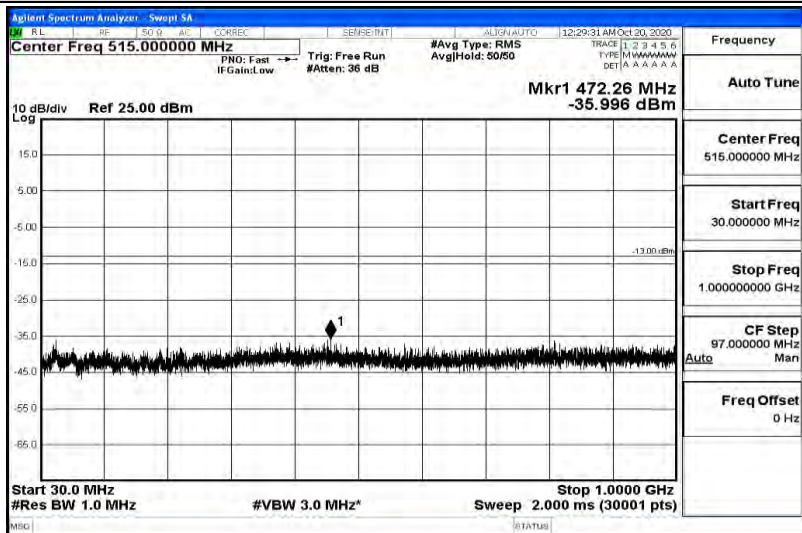

Band66-3MHz-16QAM-132657-1RB#0-Range1:0.009~0.15MHz

Band66-3MHz-16QAM-132657-1RB#0-Range2:0.15~30MHz

Band66-3MHz-16QAM-132657-1RB#0-Range3:30~100MHz

Band66-3MHz-16QAM-132657-1RB#0-Range4:1000~5000MHz

Band66-3MHz-16QAM-132657-1RB#0-Range5:5000~12000MHz