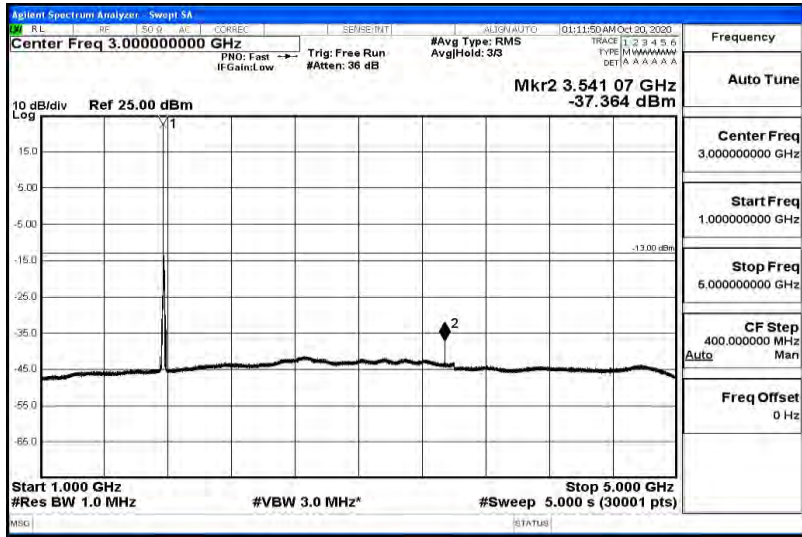

Band66-10MHz-QPSK-132622-1RB#0-Range4:1000~5000MHz

Band66-10MHz-QPSK-132622-1RB#0-Range5:5000~12000MHz