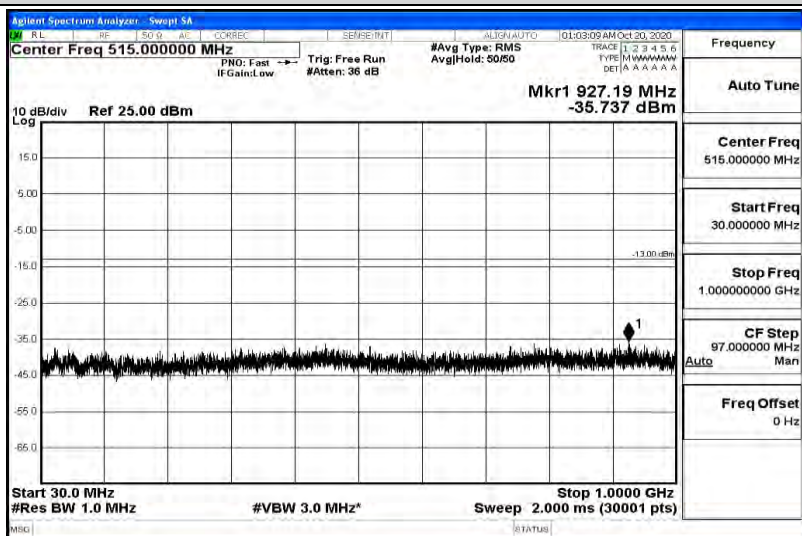

Band66-10MHz-QPSK-132022-1RB#0-Range3:30~1000MHz

Band66-10MHz-QPSK-132022-1RB#0-Range4:1000~5000MHz