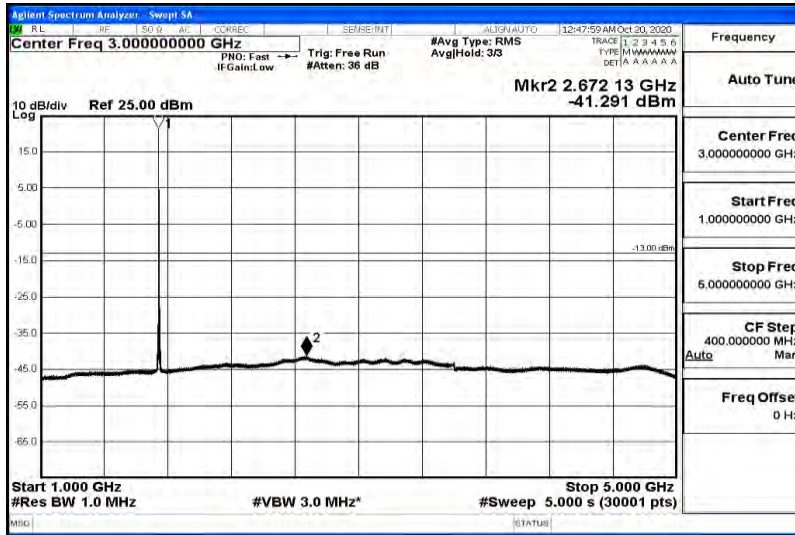

Band66-5MHz-16QAM-131997-1RB#0-Range6:12000~26500MHz

Band66-5MHz-16QAM-132322-1RB#0-Range1:0.009~0.15MHz

Band66-5MHz-16QAM-132322-1RB#0-Range2:0.15~30MHz

Band66-5MHz-16QAM-132322-1RB#0-Range3:30~100MHz

Band66-5MHz-16QAM-132322-1RB#0-Range4:1000~5000MHz