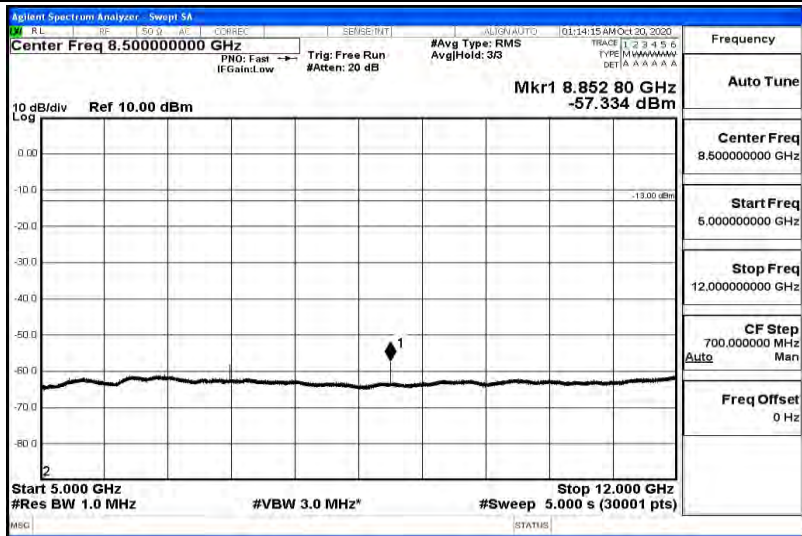

Band66-10MHz-16QAM-132622-1RB#0-Range5:5000~12000MHz

Band66-10MHz-16QAM-132622-1RB#0-Range6:12000~26500MHz