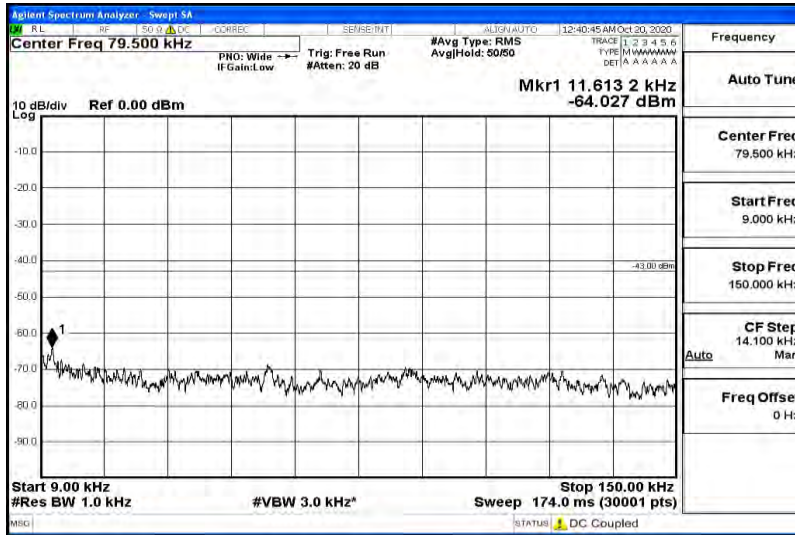

Band66-5MHz-QPSK-131997-1RB#0-Range1:0.009~0.15MHz

Band66-5MHz-QPSK-131997-1RB#0-Range2:0.15~30MHz