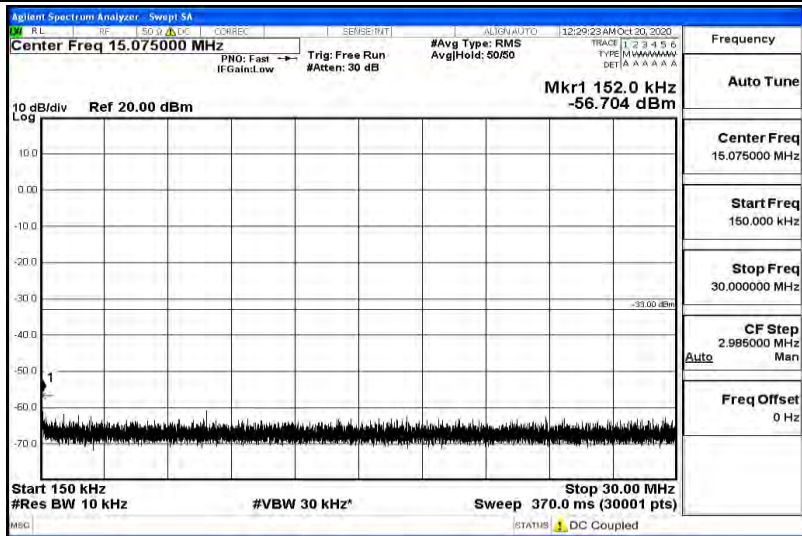

Band66-3MHz-16QAM-132657-1RB#0-Range2:0.15~30MHz

Band66-3MHz-16QAM-132657-1RB#0-Range3:30~100MHz