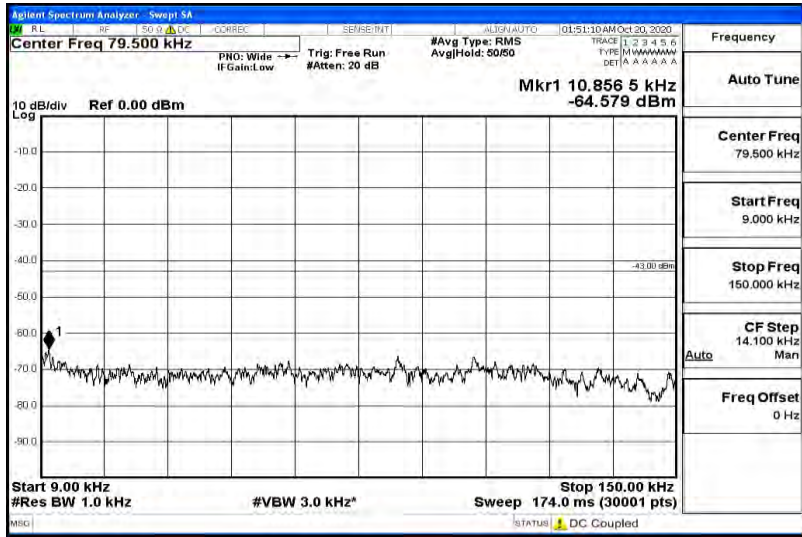

Band66-20MHz-QPSK-132322-1RB#0-Range1:0.009~0.15MHz

Band66-20MHz-QPSK-132322-1RB#0-Range2:0.15~30MHz