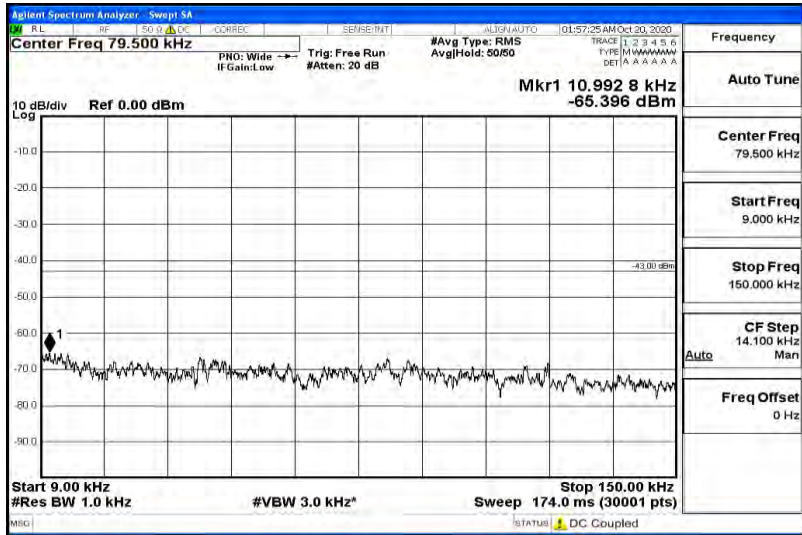

Band66-20MHz-16QAM-132572-1RB#0-Range1:0.009~0.15MHz

Band66-20MHz-16QAM-132572-1RB#0-Range2:0.15~30MHz