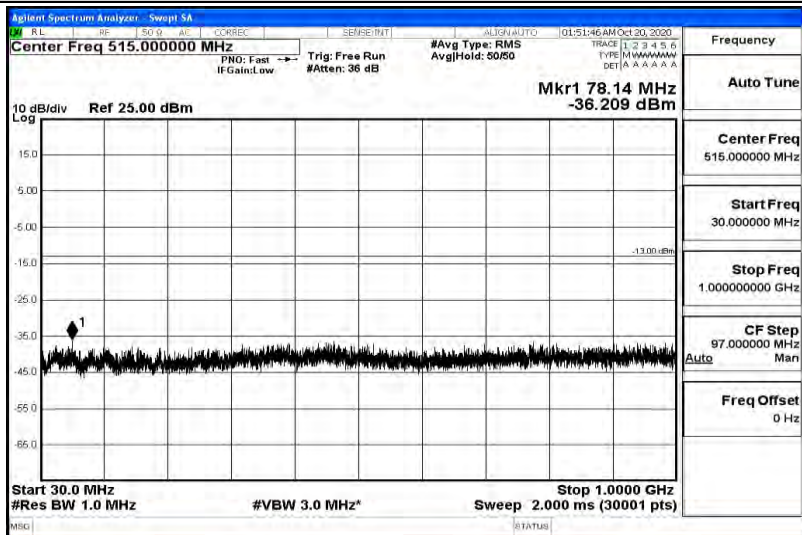

Band66-20MHz-QPSK-132072-1RB#0-Range6:12000~26500MHz

Band66-20MHz-QPSK-132322-1RB#0-Range1:0.009~0.15MHz

Band66-20MHz-QPSK-132322-1RB#0-Range2:0.15~30MHz

Band66-20MHz-QPSK-132322-1RB#0-Range3:30~1000MHz

Band66-20MHz-QPSK-132322-1RB#0-Range4:1000~5000MHz