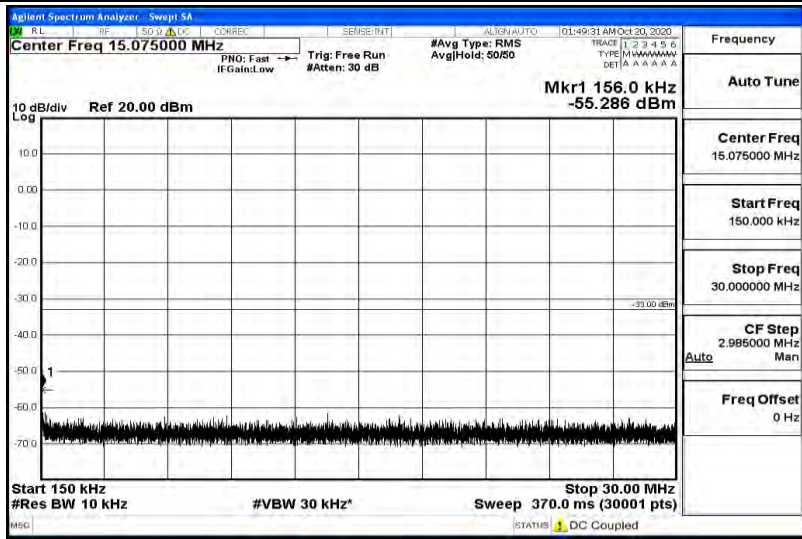

Band66-20MHz-16QAM-132072-1RB#0-Range2:0.15~30MHz

Band66-20MHz-16QAM-132072-1RB#0-Range3:30~1000MHz