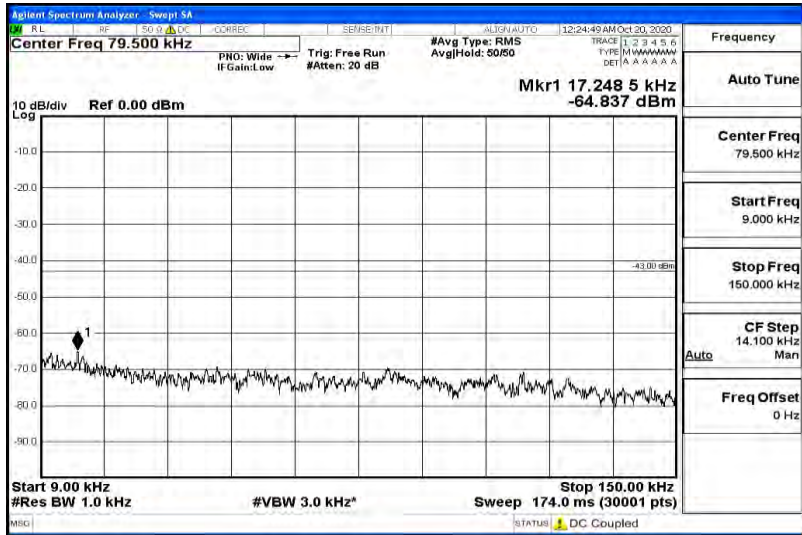

Band66-3MHz-16QAM-131987-1RB#0-Range5:5000~12000MHz

Band66-3MHz-16QAM-131987-1RB#0-Range6:12000~26500MHz

Band66-3MHz-16QAM-132322-1RB#0-Range1:0.009~0.15MHz

Band66-3MHz-16QAM-132322-1RB#0-Range2:0.15~30MHz