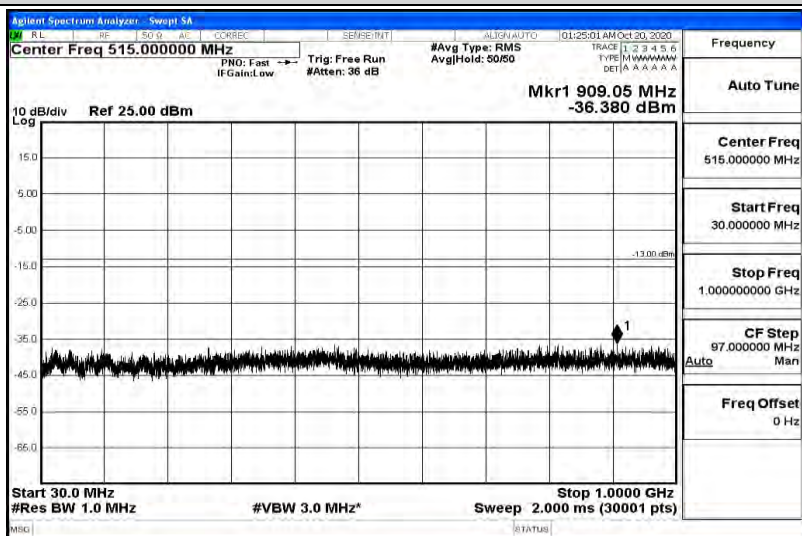

Band66-15MHz-QPSK-132047-1RB#0-Range3:30~1000MHz

Band66-15MHz-QPSK-132047-1RB#0-Range4:1000~5000MHz