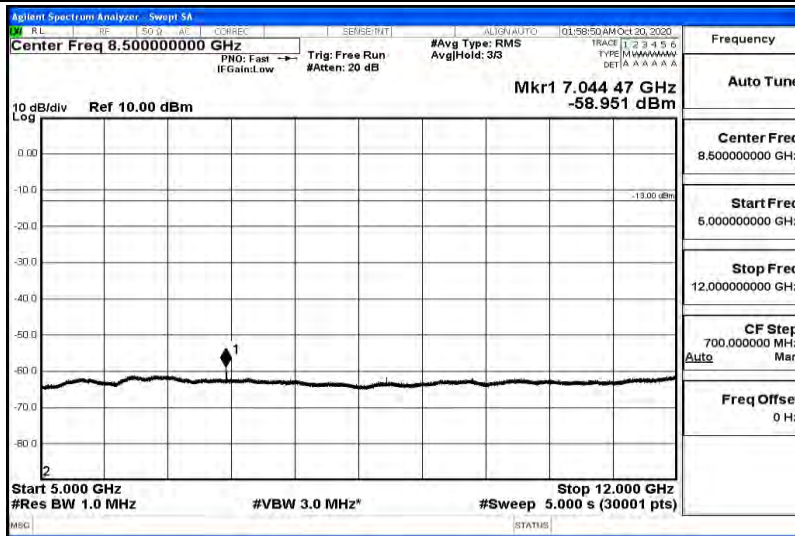

Band66-20MHz-16QAM-132572-1RB#0-Range5:5000~12000MHz

Band66-20MHz-16QAM-132572-1RB#0-Range6:12000~26500MHz