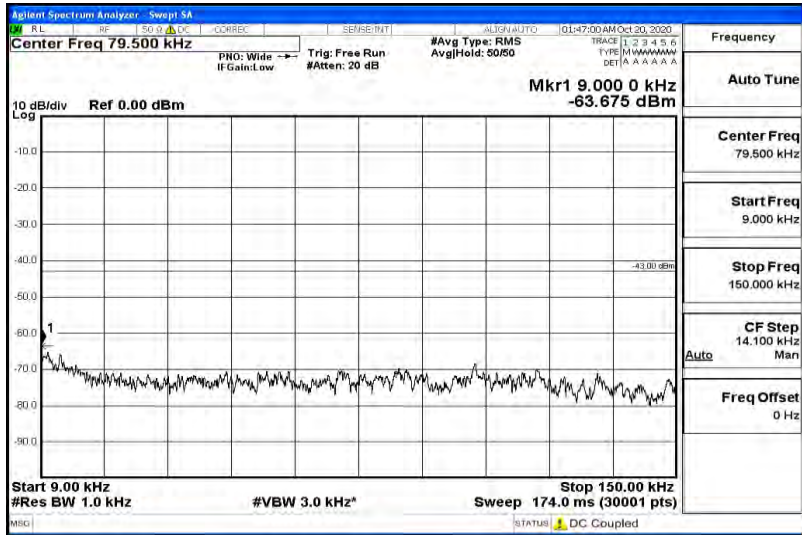

Band66-20MHz-QPSK-132072-1RB#0-Range1:0.009~0.15MHz

Band66-20MHz-QPSK-132072-1RB#0-Range2:0.15~30MHz