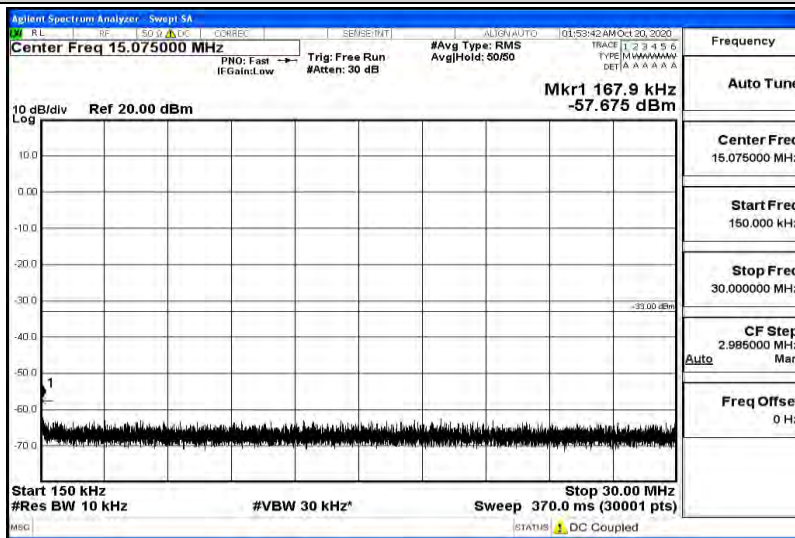

Band66-20MHz-16QAM-132072-1RB#0-Range5:5000~12000MHz

Band66-20MHz-16QAM-132072-1RB#0-Range6:12000~26500MHz

Band66-20MHz-16QAM-132322-1RB#0-Range1:0.009~0.15MHz

Band66-20MHz-16QAM-132322-1RB#0-Range2:0.15~30MHz