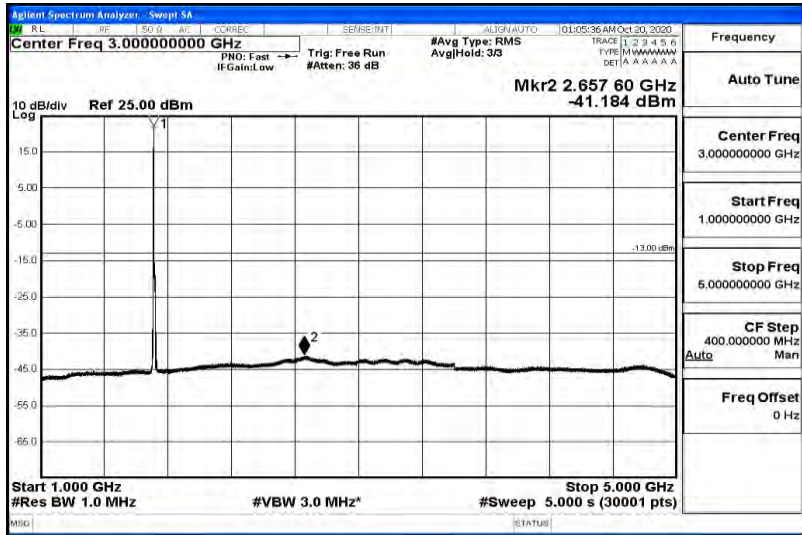

Band66-10MHz-16QAM-132022-1RB#0-Range1:0.009~0.15MHz

Band66-10MHz-16QAM-132022-1RB#0-Range2:0.15~30MHz

Band66-10MHz-16QAM-132022-1RB#0-Range3:30~1000MHz

Band66-10MHz-16QAM-132022-1RB#0-Range4:1000~5000MHz