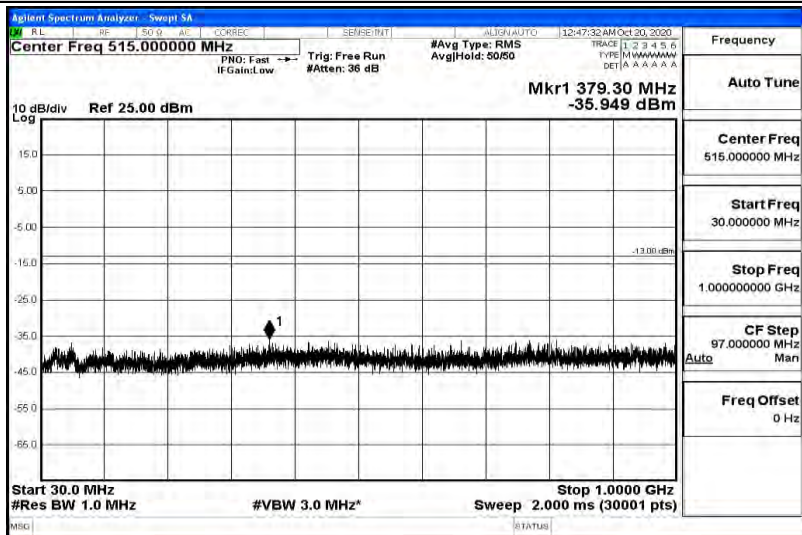

Band66-5MHz-16QAM-131997-1RB#0-Range6:12000~26500MHz

Band66-5MHz-16QAM-132322-1RB#0-Range1:0.009~0.15MHz

Band66-5MHz-16QAM-132322-1RB#0-Range2:0.15~30MHz

Band66-5MHz-16QAM-132322-1RB#0-Range3:30~100MHz

Band66-5MHz-16QAM-132322-1RB#0-Range4:1000~5000MHz