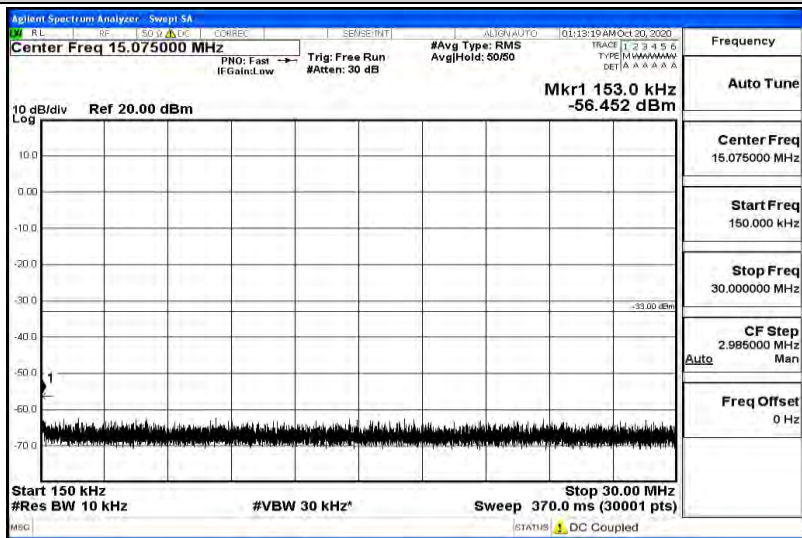

Band66-10MHz-16QAM-132622-1RB#0-Range2:0.15~30MHz

Band66-10MHz-16QAM-132622-1RB#0-Range3:30~1000MHz