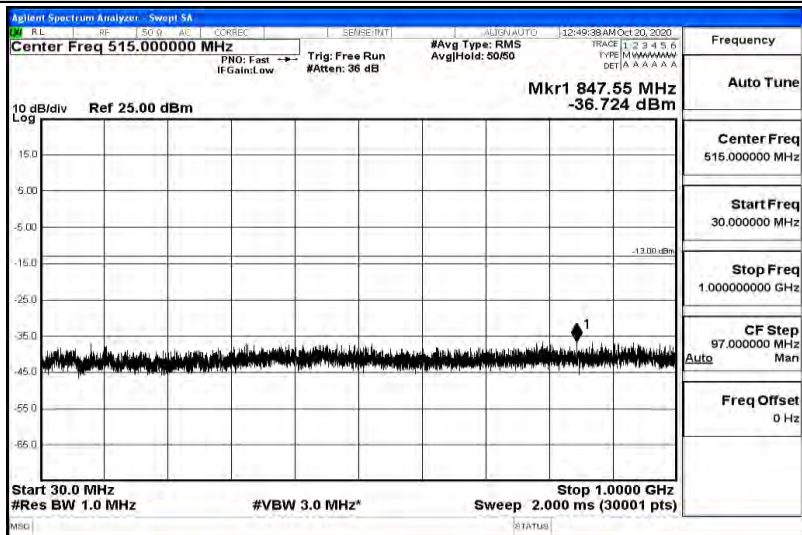

Band66-5MHz-QPSK-132647-1RB#0-Range3:30~100MHz

Band66-5MHz-QPSK-132647-1RB#0-Range4:1000~5000MHz