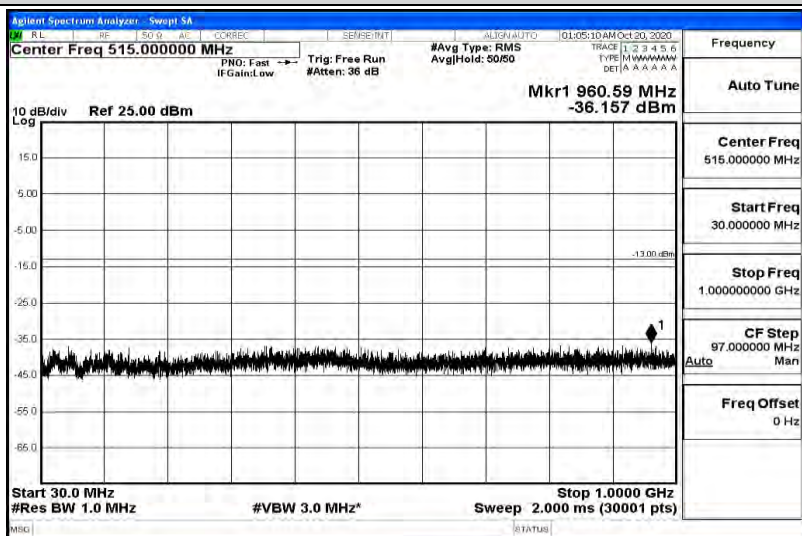

Band66-10MHz-16QAM-132022-1RB#0-Range3:30~1000MHz

Band66-10MHz-16QAM-132022-1RB#0-Range4:1000~5000MHz