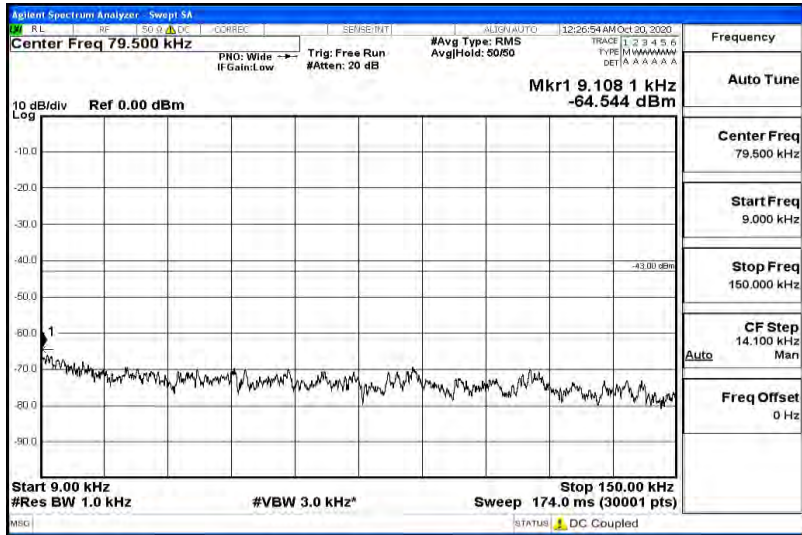

Band66-3MHz-QPSK-132657-1RB#0-Range1:0.009~0.15MHz

Band66-3MHz-QPSK-132657-1RB#0-Range2:0.15~30MHz