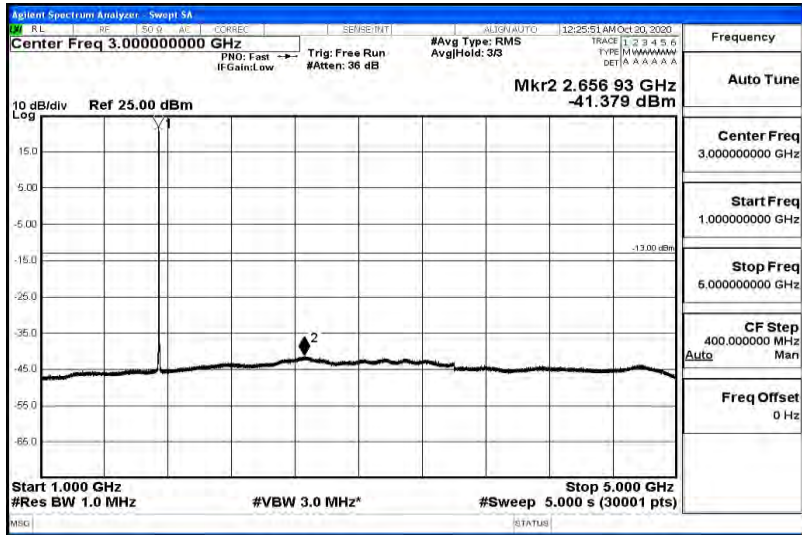

Band66-3MHz-16QAM-132322-1RB#0-Range4:1000~5000MHz

Band66-3MHz-16QAM-132322-1RB#0-Range5:5000~12000MHz