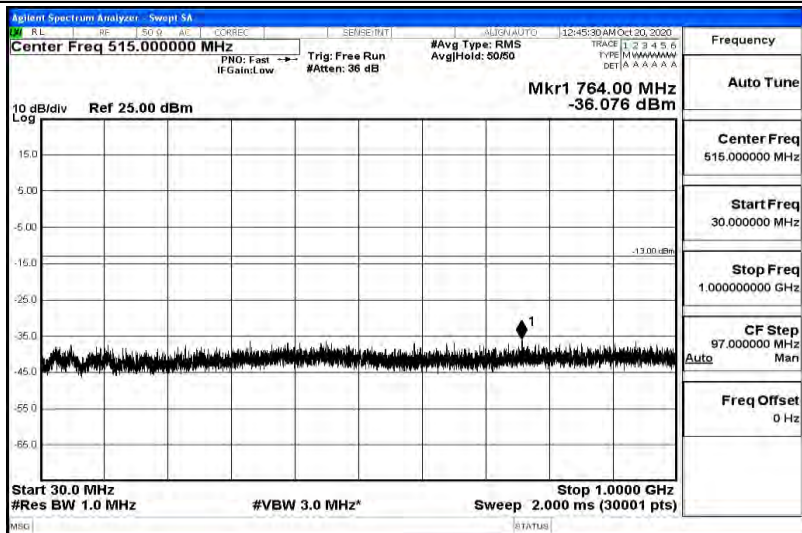

Band66-5MHz-QPSK-131997-1RB#0-Range5:5000~12000MHz

Band66-5MHz-QPSK-131997-1RB#0-Range6:12000~26500MHz

Band66-5MHz-QPSK-132322-1RB#0-Range1:0.009~0.15MHz

Band66-5MHz-QPSK-132322-1RB#0-Range2:0.15~30MHz

Band66-5MHz-QPSK-132322-1RB#0-Range3:30~100MHz