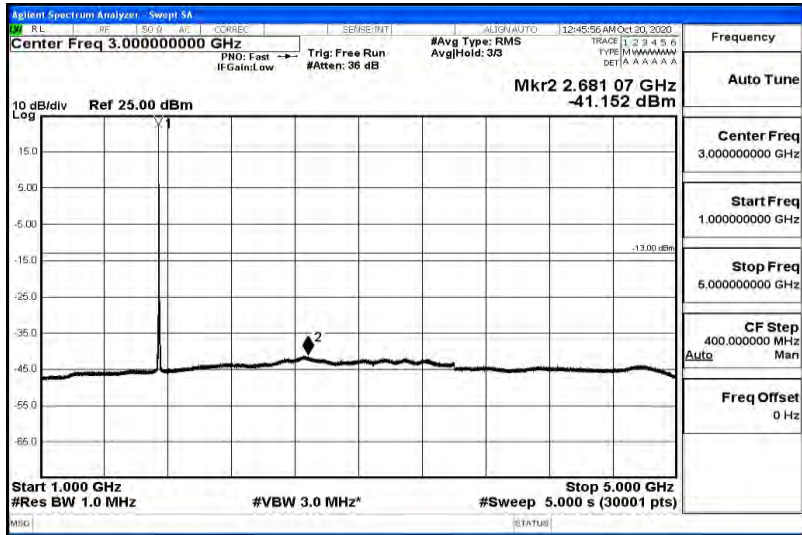

Band66-5MHz-QPSK-132322-1RB#0-Range4:1000~5000MHz

Band66-5MHz-QPSK-132322-1RB#0-Range5:5000~12000MHz