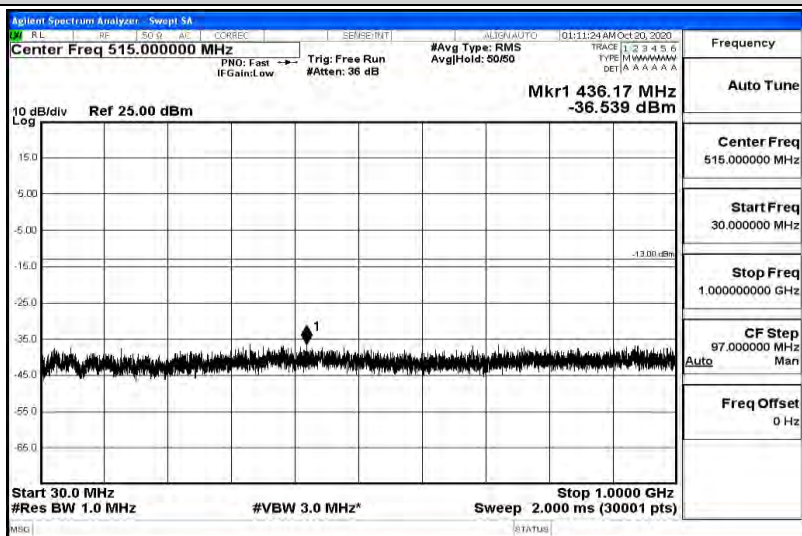

Band66-10MHz-QPSK-132622-1RB#0-Range3:30~1000MHz

Band66-10MHz-QPSK-132622-1RB#0-Range4:1000~5000MHz