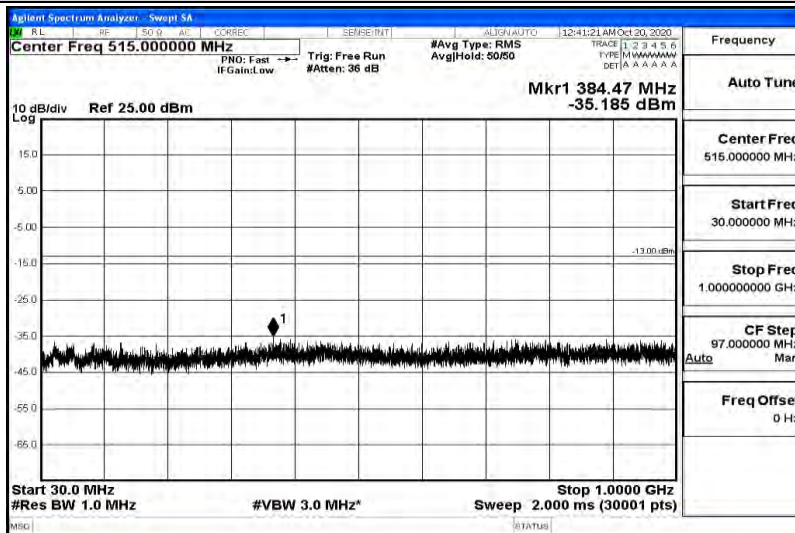

Band66-3MHz-16QAM-132657-1RB#0-Range6:12000~26500MHz

Band66-5MHz-QPSK-131997-1RB#0-Range1:0.009~0.15MHz

Band66-5MHz-QPSK-131997-1RB#0-Range2:0.15~30MHz

Band66-5MHz-QPSK-131997-1RB#0-Range3:30~100MHz

Band66-5MHz-QPSK-131997-1RB#0-Range4:1000~5000MHz