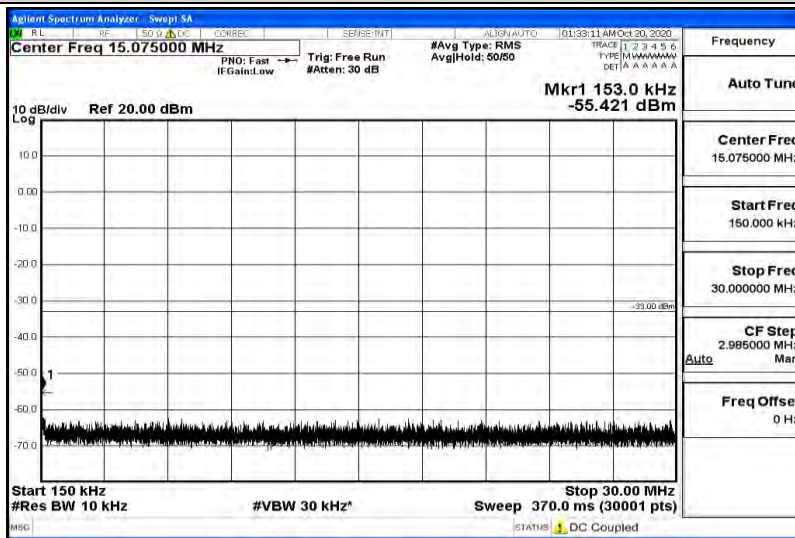

Band66-15MHz-QPSK-132322-1RB#0-Range6:12000~26500MHz

Band66-15MHz-QPSK-132597-1RB#0-Range1:0.009~0.15MHz

Band66-15MHz-QPSK-132597-1RB#0-Range2:0.15~30MHz

Band66-15MHz-QPSK-132597-1RB#0-Range3:30~1000MHz

Band66-15MHz-QPSK-132597-1RB#0-Range4:1000~5000MHz