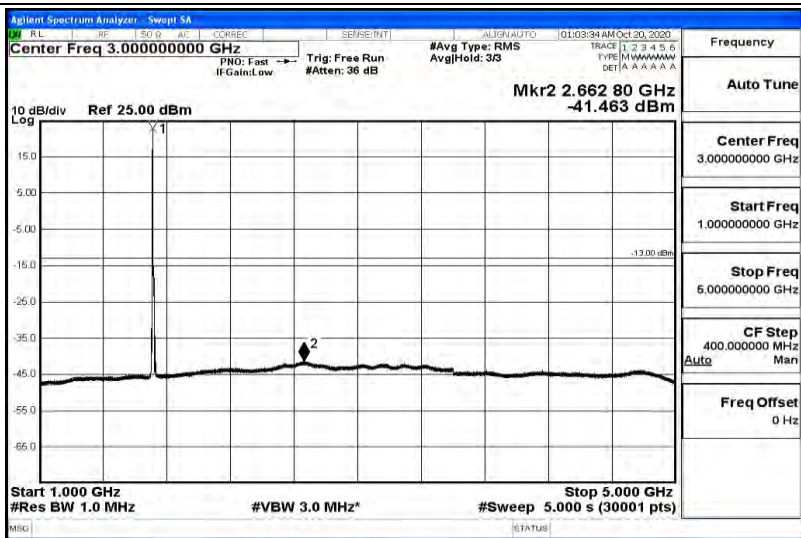

Band66-10MHz-QPSK-132022-1RB#0-Range1:0.009~0.15MHz

Band66-10MHz-QPSK-132022-1RB#0-Range2:0.15~30MHz

Band66-10MHz-QPSK-132022-1RB#0-Range3:30~1000MHz

Band66-10MHz-QPSK-132022-1RB#0-Range4:1000~5000MHz

Band66-10MHz-QPSK-132022-1RB#0-Range5:5000~12000MHz