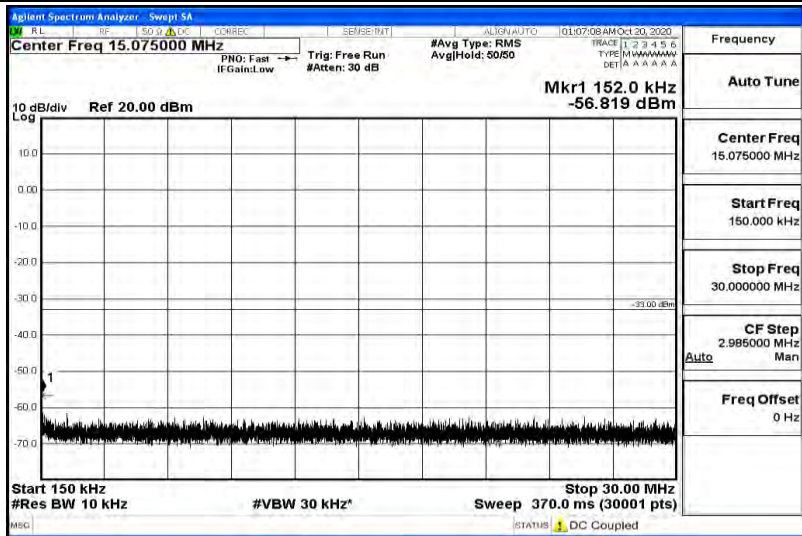

Band66-10MHz-QPSK-132322-1RB#0-Range2:0.15~30MHz

Band66-10MHz-QPSK-132322-1RB#0-Range3:30~1000MHz