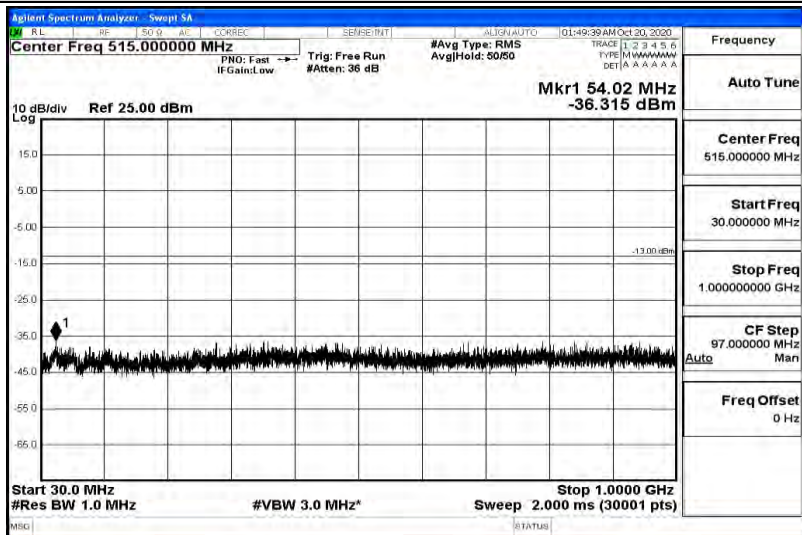

Band66-20MHz-16QAM-132072-1RB#0-Range3:30~1000MHz

Band66-20MHz-16QAM-132072-1RB#0-Range4:1000~5000MHz