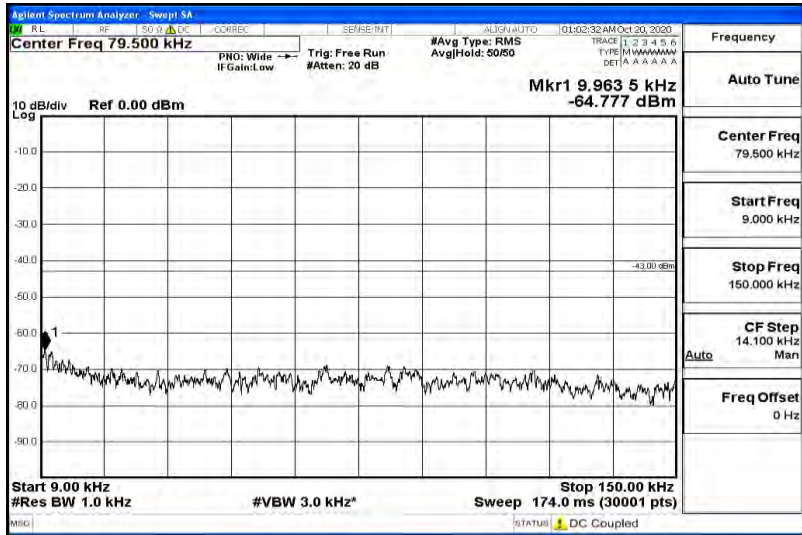

Band66-10MHz-QPSK-132022-1RB#0-Range1:0.009~0.15MHz

Band66-10MHz-QPSK-132022-1RB#0-Range2:0.15~30MHz