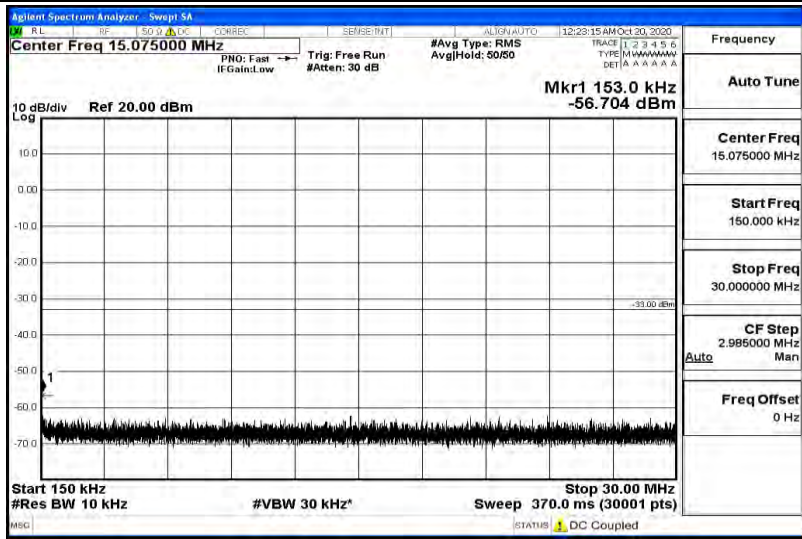

Band66-3MHz-QPSK-132322-1RB#0-Range2:0.15~30MHz

Band66-3MHz-QPSK-132322-1RB#0-Range3:30~100MHz

Band66-3MHz-QPSK-132322-1RB#0-Range4:1000~5000MHz

Band66-3MHz-QPSK-132322-1RB#0-Range5:5000~12000MHz

Band66-3MHz-QPSK-132322-1RB#0-Range6:12000~26500MHz