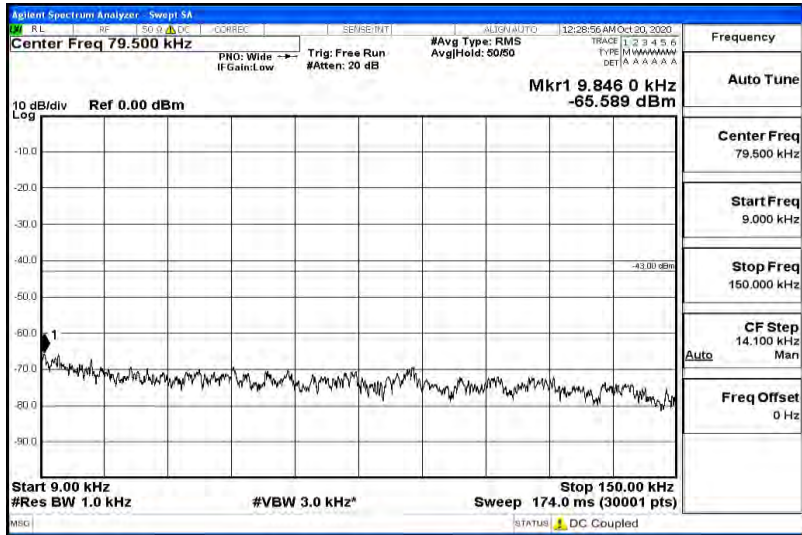

Band66-3MHz-16QAM-132657-1RB#0-Range1:0.009~0.15MHz

Band66-3MHz-16QAM-132657-1RB#0-Range2:0.15~30MHz