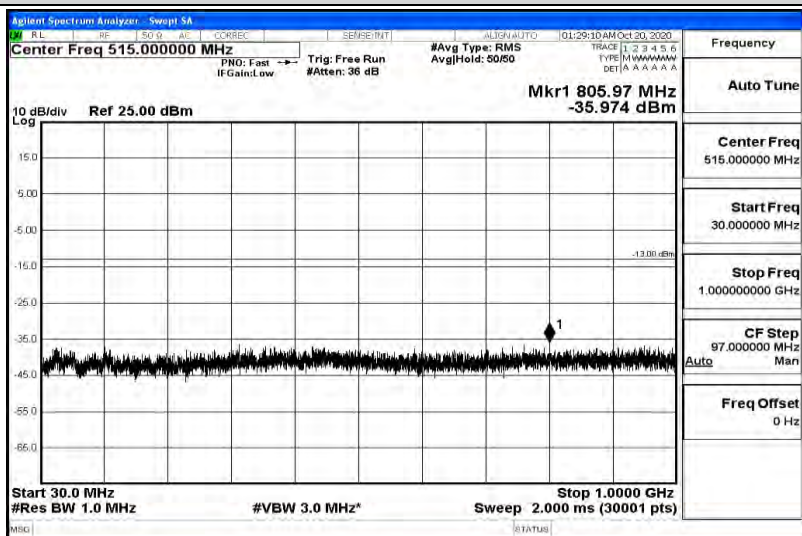

Band66-15MHz-QPSK-132322-1RB#0-Range3:30~1000MHz

Band66-15MHz-QPSK-132322-1RB#0-Range4:1000~5000MHz