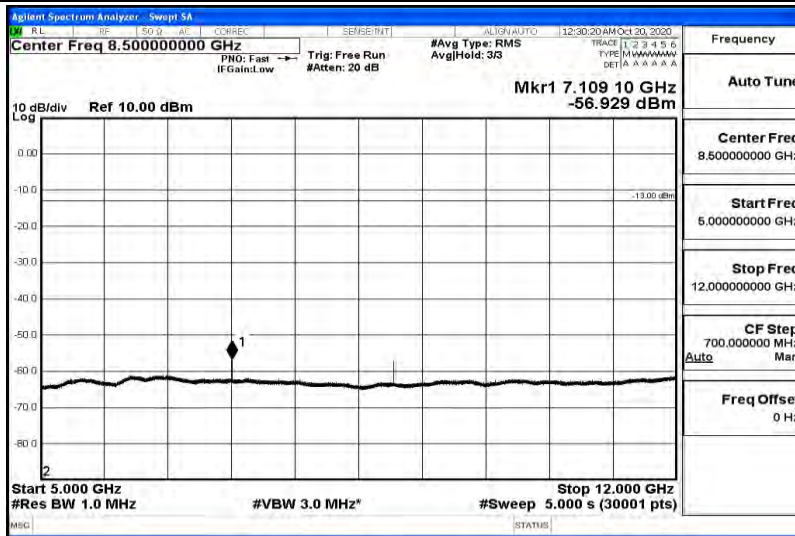

Band66-3MHz-16QAM-132657-1RB#0-Range1:0.009~0.15MHz

Band66-3MHz-16QAM-132657-1RB#0-Range2:0.15~30MHz

Band66-3MHz-16QAM-132657-1RB#0-Range3:30~100MHz

Band66-3MHz-16QAM-132657-1RB#0-Range4:1000~5000MHz

Band66-3MHz-16QAM-132657-1RB#0-Range5:5000~12000MHz