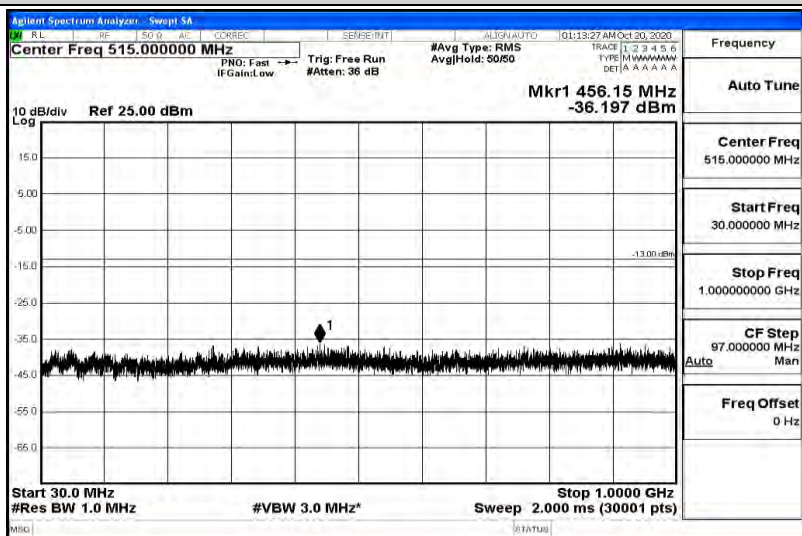

Band66-10MHz-16QAM-132622-1RB#0-Range1:0.009~0.15MHz

Band66-10MHz-16QAM-132622-1RB#0-Range2:0.15~30MHz

Band66-10MHz-16QAM-132622-1RB#0-Range3:30~1000MHz

Band66-10MHz-16QAM-132622-1RB#0-Range4:1000~5000MHz