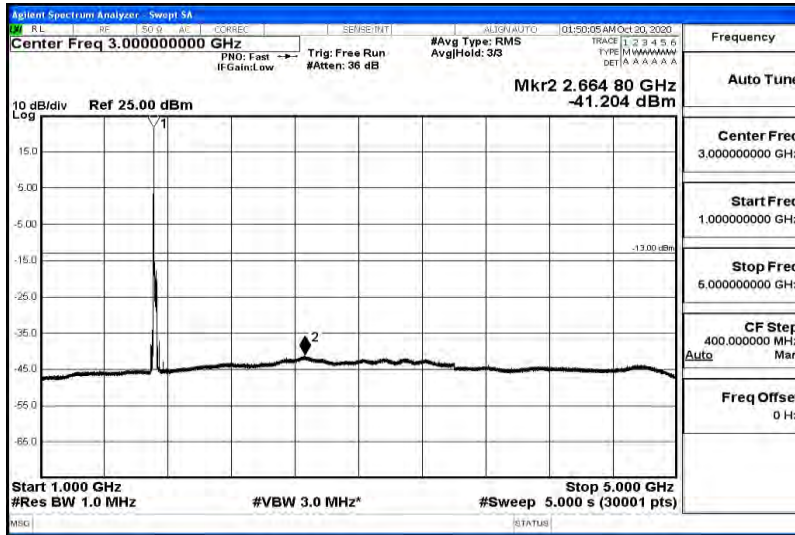

Band66-20MHz-16QAM-132072-1RB#0-Range1:0.009~0.15MHz

Band66-20MHz-16QAM-132072-1RB#0-Range2:0.15~30MHz

Band66-20MHz-16QAM-132072-1RB#0-Range3:30~1000MHz

Band66-20MHz-16QAM-132072-1RB#0-Range4:1000~5000MHz