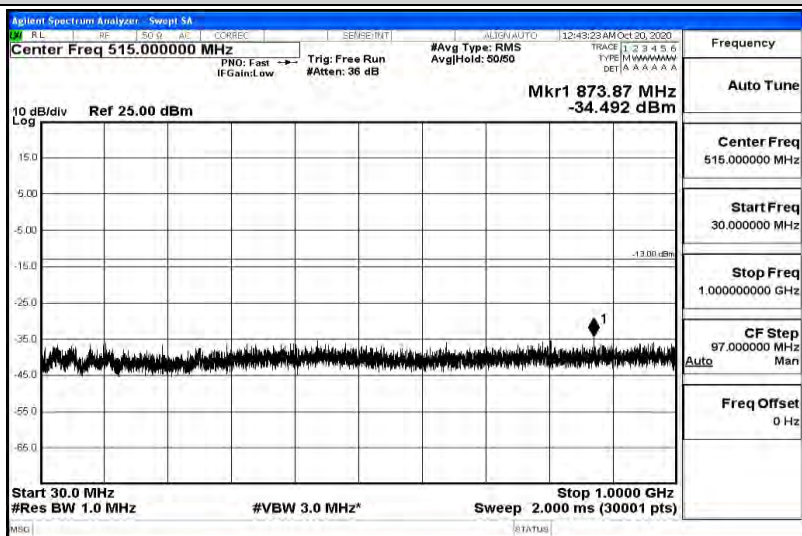

Band66-5MHz-16QAM-131997-1RB#0-Range3:30~100MHz

Band66-5MHz-16QAM-131997-1RB#0-Range4:1000~5000MHz