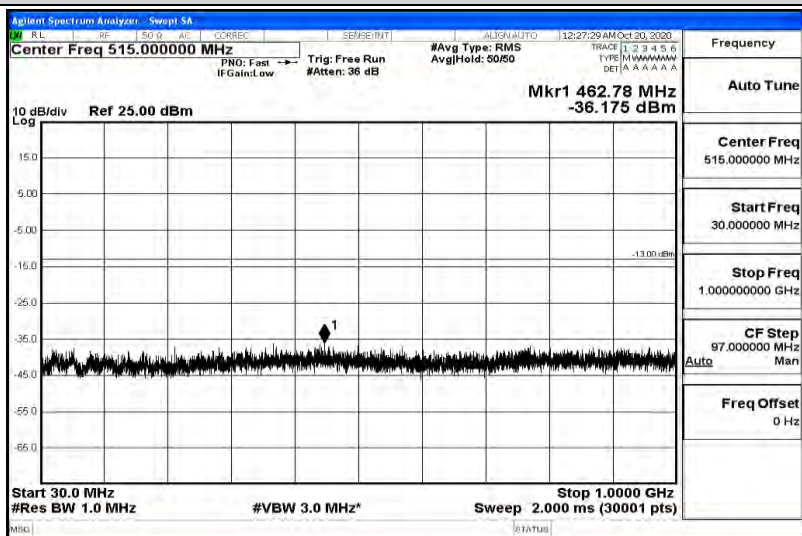

Band66-3MHz-QPSK-132657-1RB#0-Range3:30~1000MHz

Band66-3MHz-QPSK-132657-1RB#0-Range4:1000~5000MHz