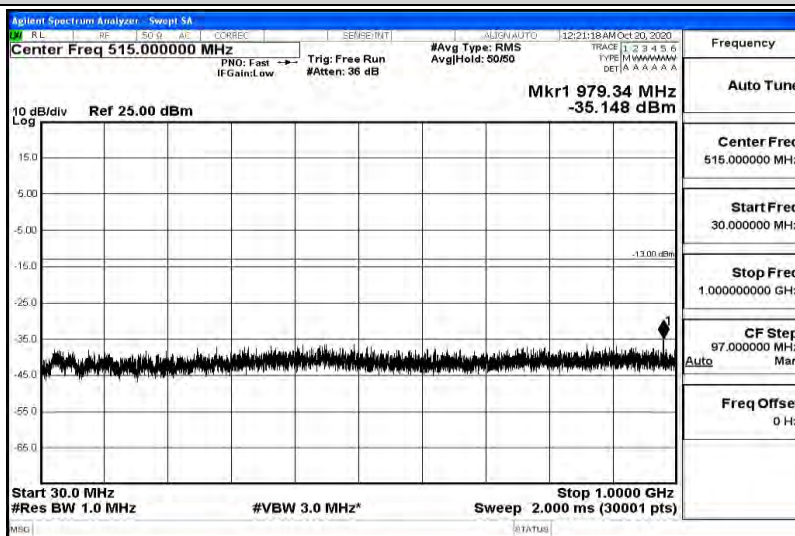

Band66-3MHz-QPSK-132657-1RB#0-Range6:12000~26500MHz

Band66-3MHz-16QAM-131987-1RB#0-Range1:0.009~0.15MHz

Band66-3MHz-16QAM-131987-1RB#0-Range2:0.15~30MHz

Band66-3MHz-16QAM-131987-1RB#0-Range3:30~100MHz

Band66-3MHz-16QAM-131987-1RB#0-Range4:1000~5000MHz