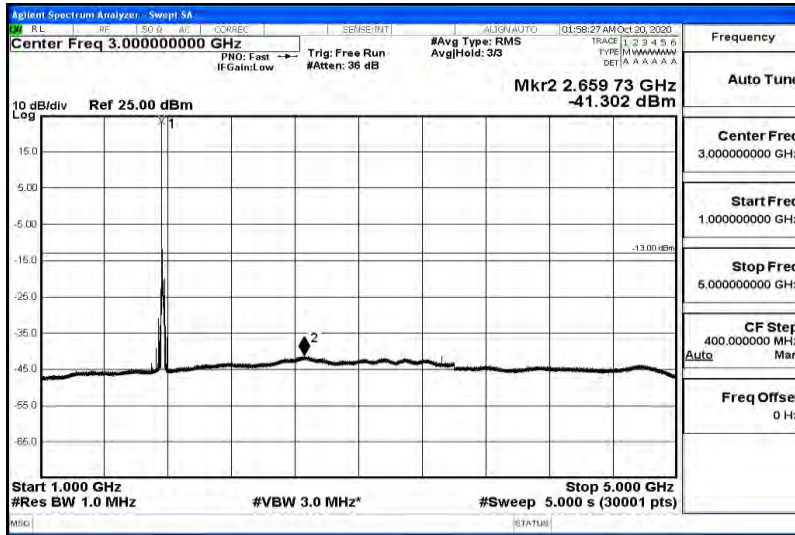

Band66-20MHz-16QAM-132572-1RB#0-Range1:0.009~0.15MHz

Band66-20MHz-16QAM-132572-1RB#0-Range2:0.15~30MHz

Band66-20MHz-16QAM-132572-1RB#0-Range3:30~1000MHz

Band66-20MHz-16QAM-132572-1RB#0-Range4:1000~5000MHz