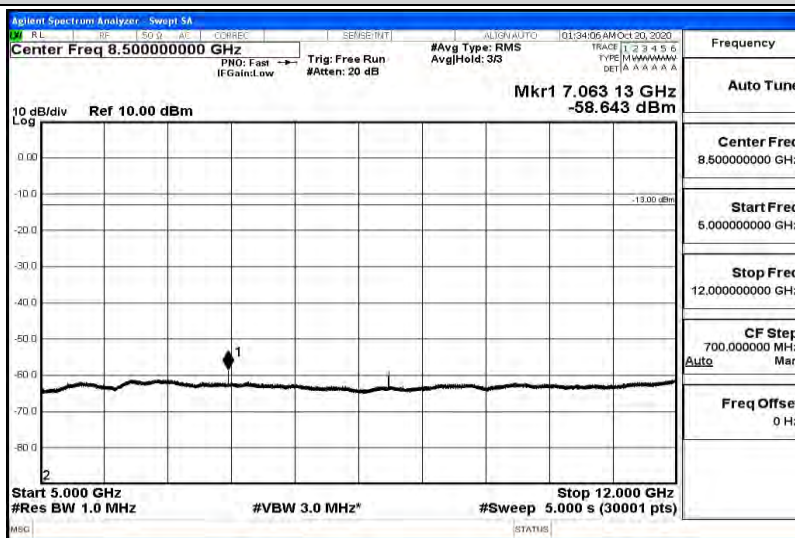

Band66-15MHz-QPSK-132597-1RB#0-Range5:5000~12000MHz

Band66-15MHz-QPSK-132597-1RB#0-Range6:12000~26500MHz