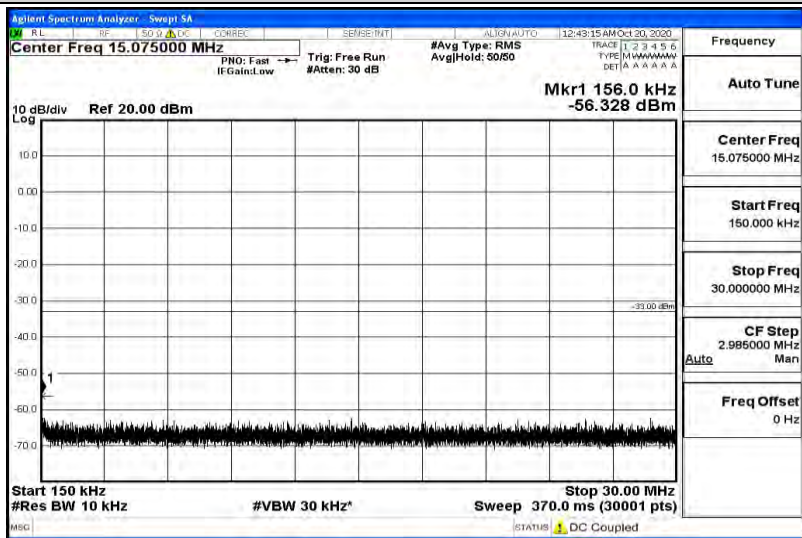

Band66-5MHz-16QAM-131997-1RB#0-Range2:0.15~30MHz

Band66-5MHz-16QAM-131997-1RB#0-Range3:30~100MHz