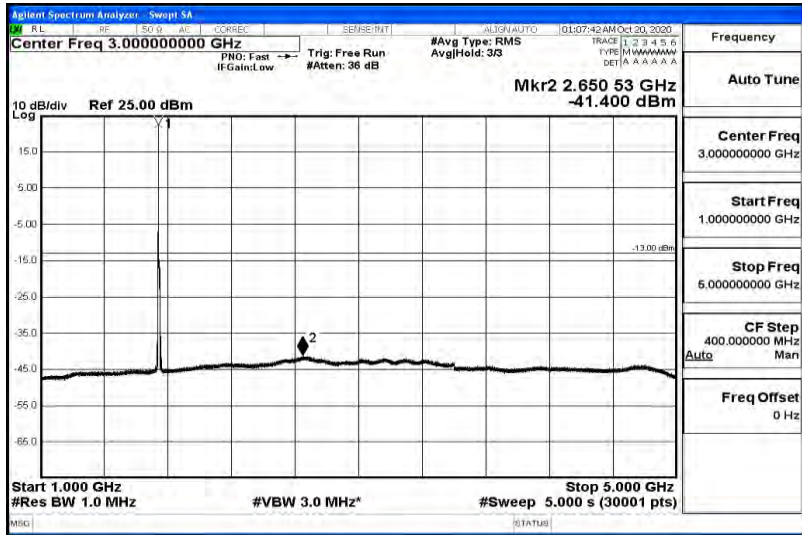

Band66-10MHz-QPSK-132022-1RB#0-Range6:12000~26500MHz

Band66-10MHz-QPSK-132322-1RB#0-Range1:0.009~0.15MHz

Band66-10MHz-QPSK-132322-1RB#0-Range2:0.15~30MHz

Band66-10MHz-QPSK-132322-1RB#0-Range3:30~1000MHz

Band66-10MHz-QPSK-132322-1RB#0-Range4:1000~5000MHz