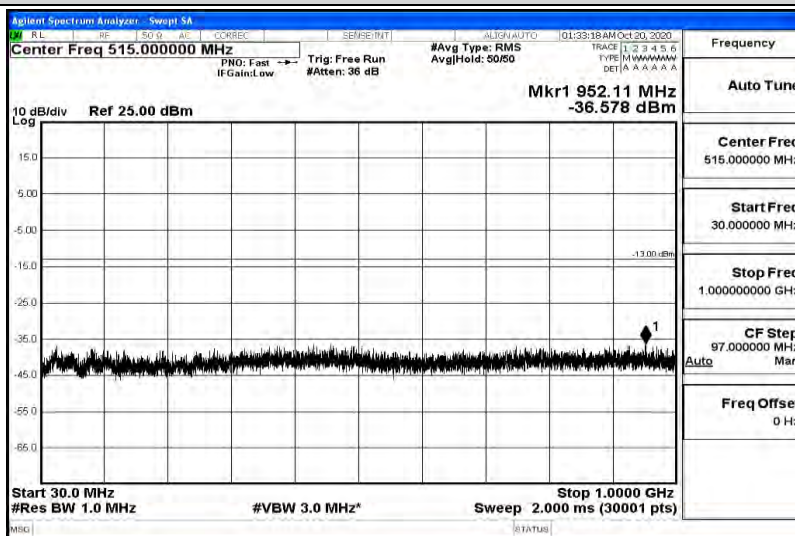

Band66-15MHz-QPSK-132322-1RB#0-Range6:12000~26500MHz

Band66-15MHz-QPSK-132597-1RB#0-Range1:0.009~0.15MHz

Band66-15MHz-QPSK-132597-1RB#0-Range2:0.15~30MHz

Band66-15MHz-QPSK-132597-1RB#0-Range3:30~1000MHz

Band66-15MHz-QPSK-132597-1RB#0-Range4:1000~5000MHz