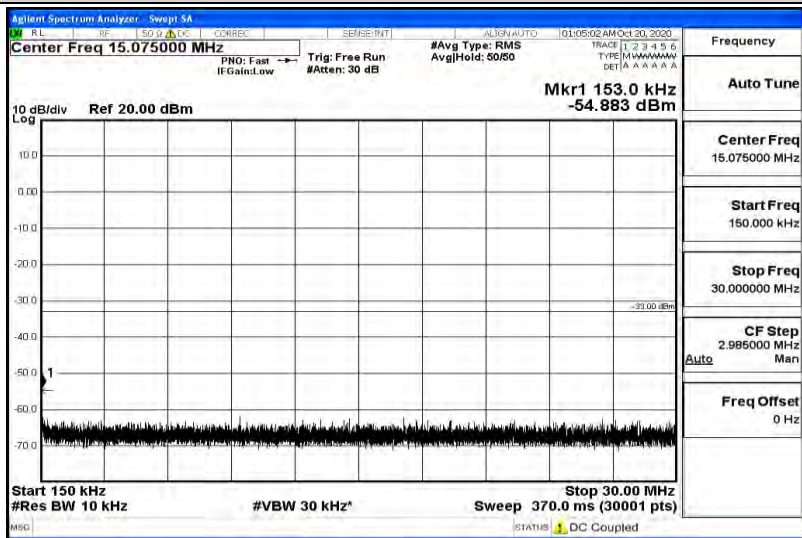

Band66-10MHz-16QAM-132022-1RB#0-Range2:0.15~30MHz

Band66-10MHz-16QAM-132022-1RB#0-Range3:30~1000MHz