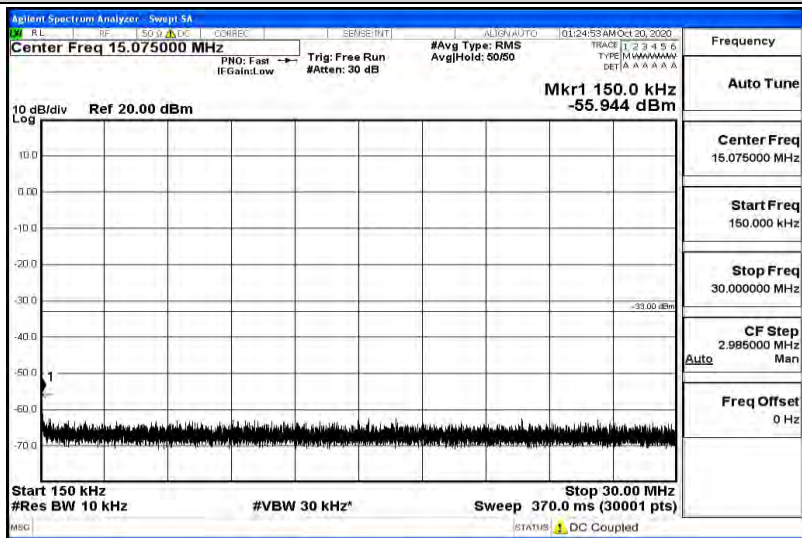

Band66-10MHz-16QAM-132622-1RB#0-Range5:5000~12000MHz

Band66-10MHz-16QAM-132622-1RB#0-Range6:12000~26500MHz

Band66-15MHz-QPSK-132047-1RB#0-Range1:0.009~0.15MHz

Band66-15MHz-QPSK-132047-1RB#0-Range2:0.15~30MHz