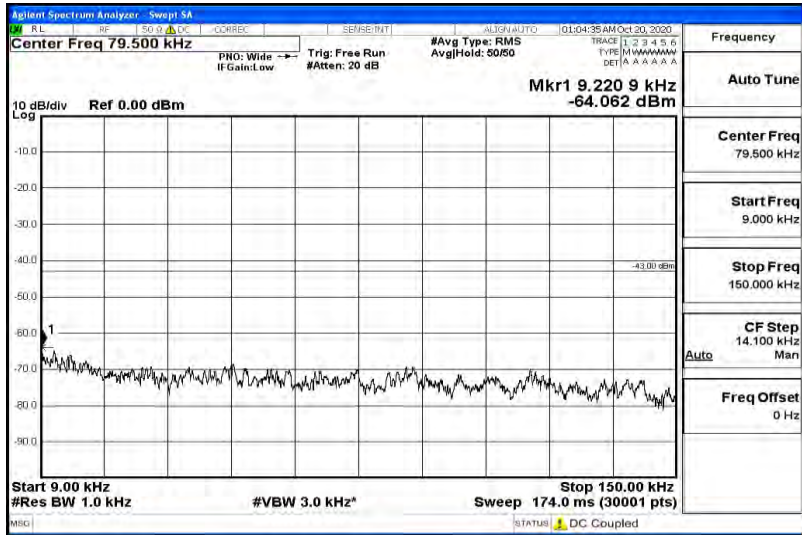

Band66-10MHz-16QAM-132022-1RB#0-Range1:0.009~0.15MHz

Band66-10MHz-16QAM-132022-1RB#0-Range2:0.15~30MHz