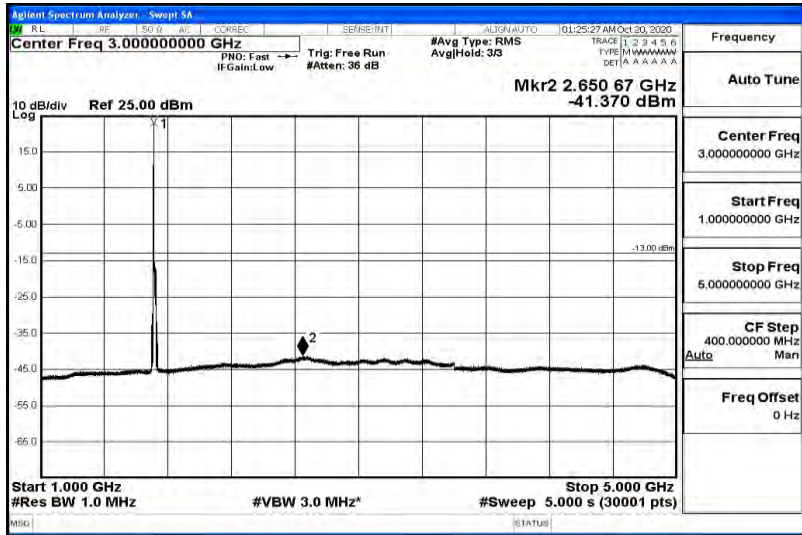

Band66-15MHz-QPSK-132047-1RB#0-Range4:1000~5000MHz

Band66-15MHz-QPSK-132047-1RB#0-Range5:5000~12000MHz