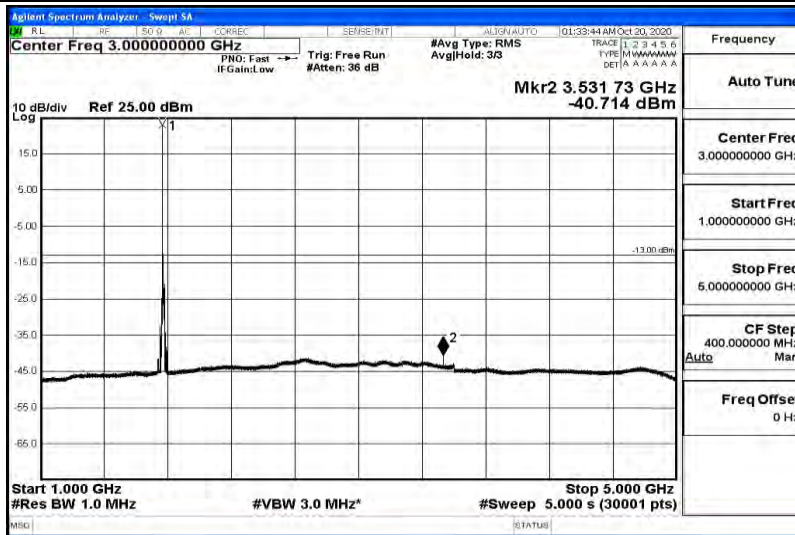

Band66-15MHz-QPSK-132322-1RB#0-Range6:12000~26500MHz

Band66-15MHz-QPSK-132597-1RB#0-Range1:0.009~0.15MHz

Band66-15MHz-QPSK-132597-1RB#0-Range2:0.15~30MHz

Band66-15MHz-QPSK-132597-1RB#0-Range3:30~1000MHz

Band66-15MHz-QPSK-132597-1RB#0-Range4:1000~5000MHz