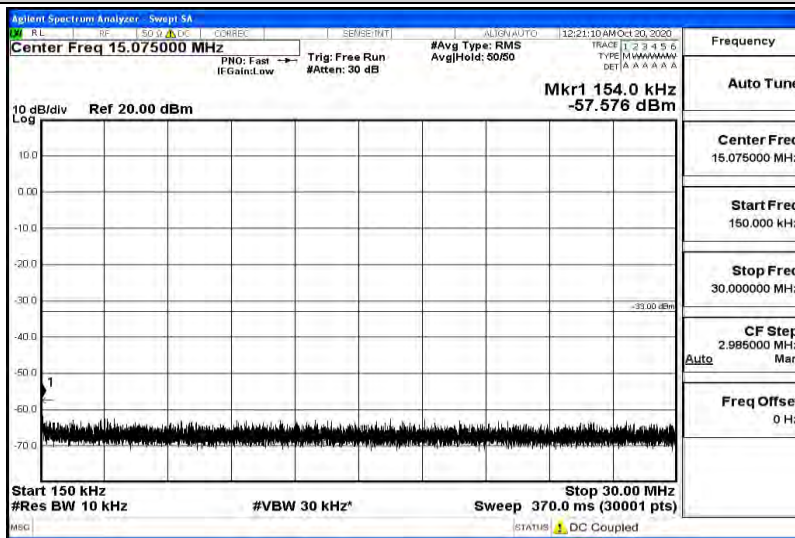

Band66-3MHz-16QAM-131987-1RB#0-Range2:0.15~30MHz

Band66-3MHz-16QAM-131987-1RB#0-Range3:30~100MHz