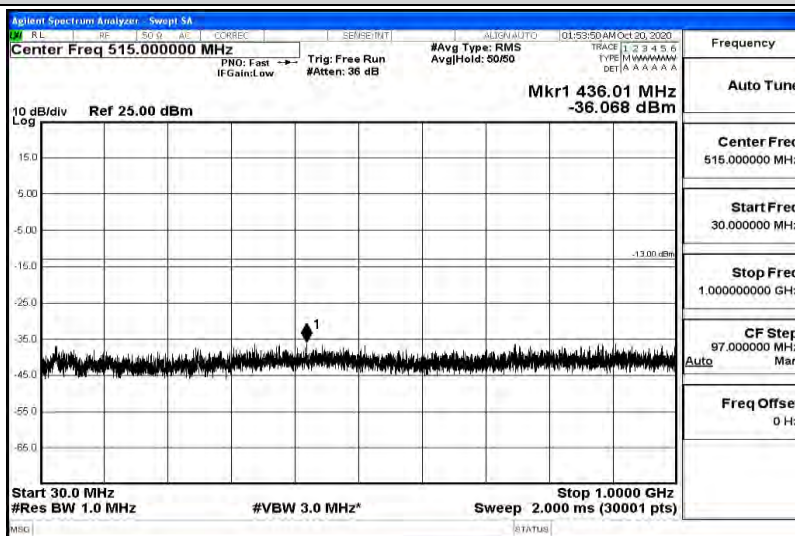

Band66-20MHz-16QAM-132322-1RB#0-Range3:30~1000MHz

Band66-20MHz-16QAM-132322-1RB#0-Range4:1000~5000MHz