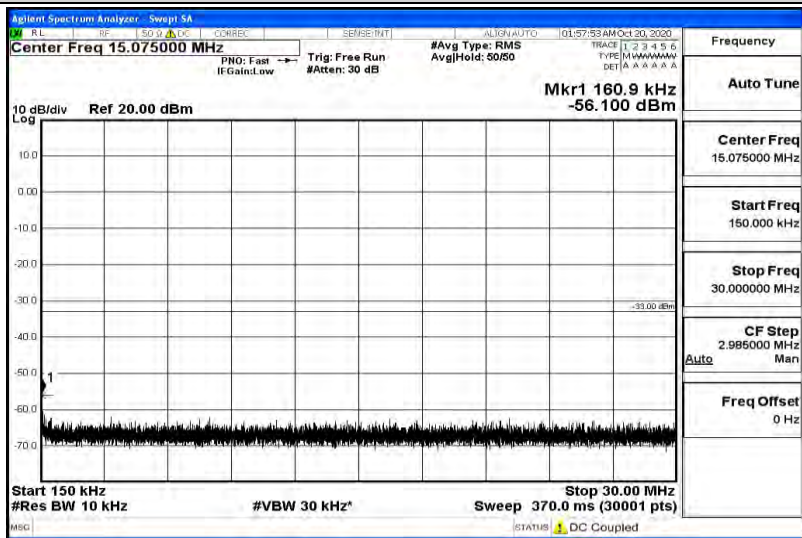

Band66-20MHz-16QAM-132572-1RB#0-Range2:0.15~30MHz

Band66-20MHz-16QAM-132572-1RB#0-Range3:30~1000MHz