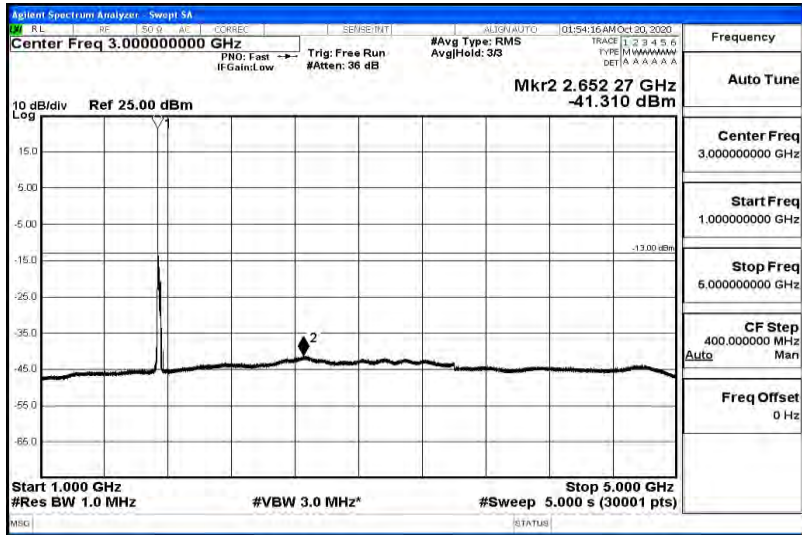

Band66-20MHz-16QAM-132322-1RB#0-Range4:1000~5000MHz

Band66-20MHz-16QAM-132322-1RB#0-Range5:5000~12000MHz