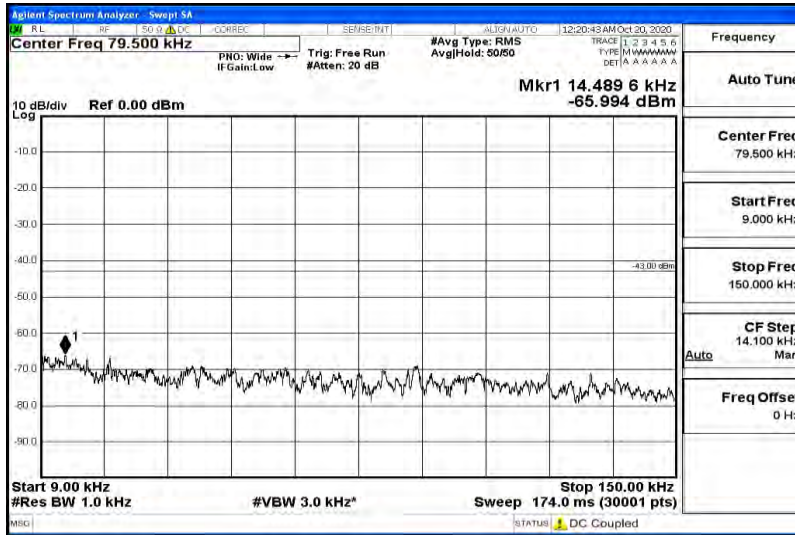

Band66-3MHz-16QAM-131987-1RB#0-Range1:0.009~0.15MHz

Band66-3MHz-16QAM-131987-1RB#0-Range2:0.15~30MHz