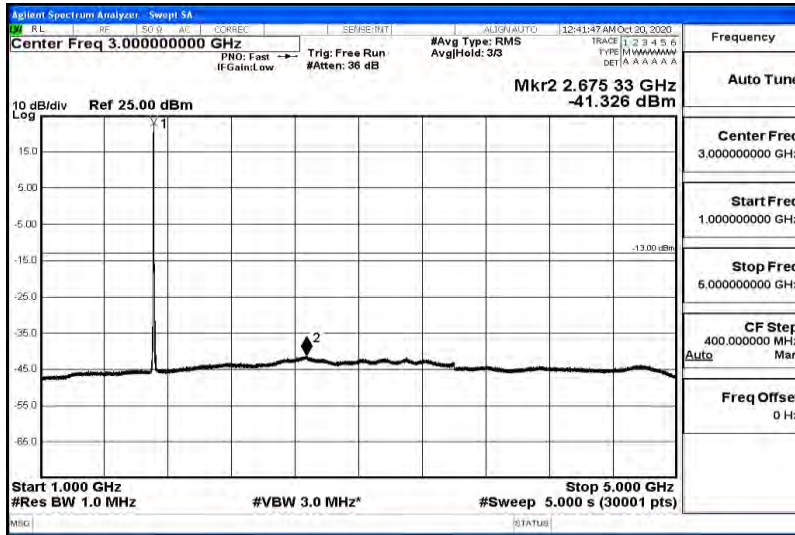

Band66-3MHz-16QAM-132657-1RB#0-Range6:12000~26500MHz

Band66-5MHz-QPSK-131997-1RB#0-Range1:0.009~0.15MHz

Band66-5MHz-QPSK-131997-1RB#0-Range2:0.15~30MHz

Band66-5MHz-QPSK-131997-1RB#0-Range3:30~100MHz

Band66-5MHz-QPSK-131997-1RB#0-Range4:1000~5000MHz