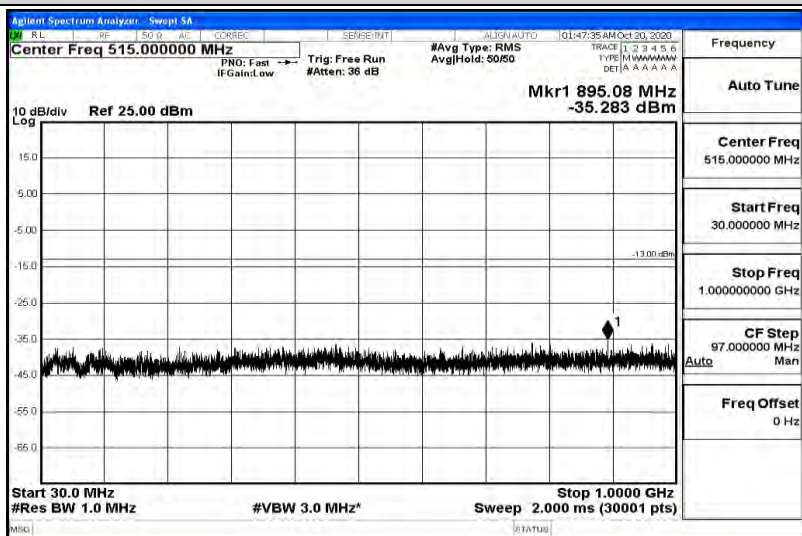

Band66-20MHz-QPSK-132072-1RB#0-Range3:30~1000MHz

Band66-20MHz-QPSK-132072-1RB#0-Range4:1000~5000MHz