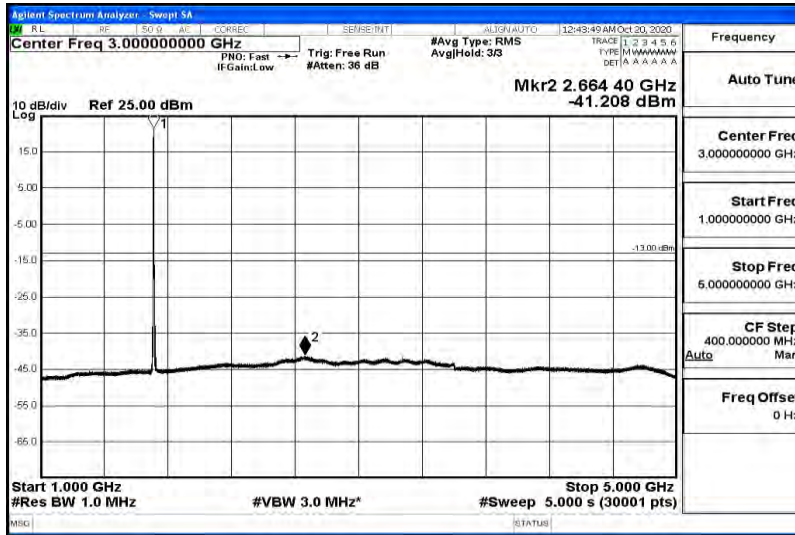

Band66-5MHz-16QAM-131997-1RB#0-Range1:0.009~0.15MHz

Band66-5MHz-16QAM-131997-1RB#0-Range2:0.15~30MHz

Band66-5MHz-16QAM-131997-1RB#0-Range3:30~100MHz

Band66-5MHz-16QAM-131997-1RB#0-Range4:1000~5000MHz

Band66-5MHz-16QAM-131997-1RB#0-Range5:5000~12000MHz