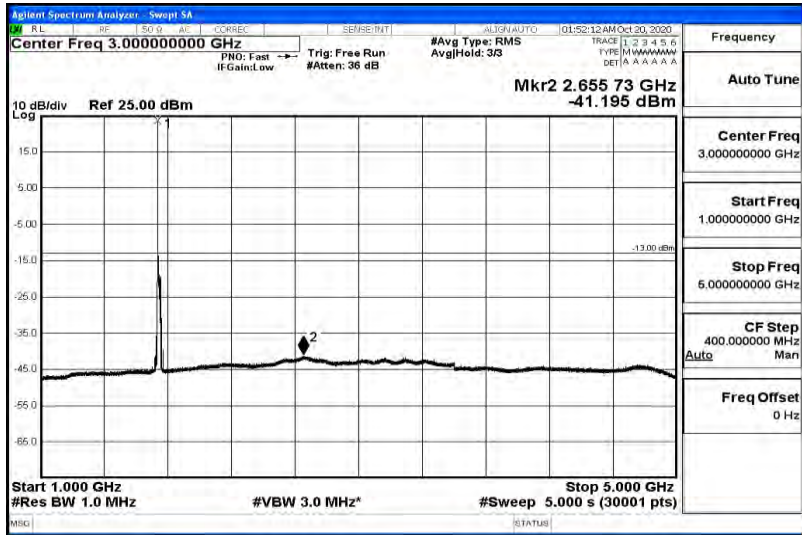

Band66-20MHz-QPSK-132072-1RB#0-Range6:12000~26500MHz

Band66-20MHz-QPSK-132322-1RB#0-Range1:0.009~0.15MHz

Band66-20MHz-QPSK-132322-1RB#0-Range2:0.15~30MHz

Band66-20MHz-QPSK-132322-1RB#0-Range3:30~1000MHz

Band66-20MHz-QPSK-132322-1RB#0-Range4:1000~5000MHz