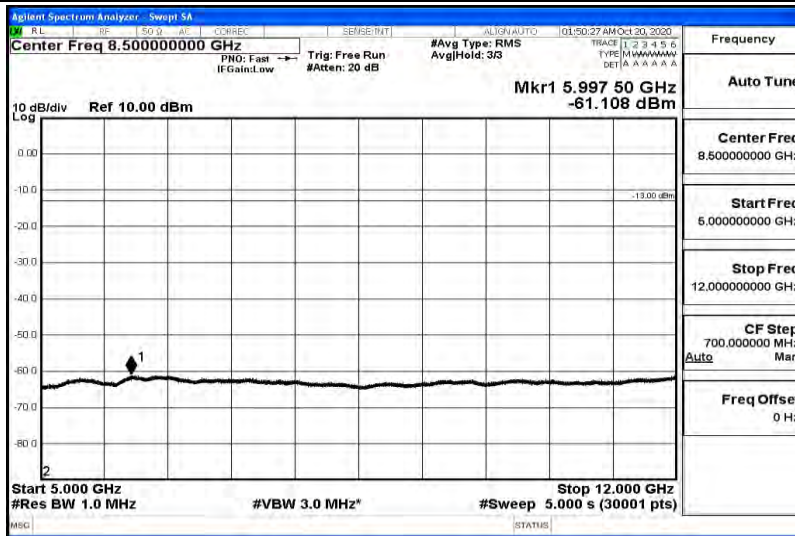

Band66-20MHz-16QAM-132072-1RB#0-Range5:5000~12000MHz

Band66-20MHz-16QAM-132072-1RB#0-Range6:12000~26500MHz