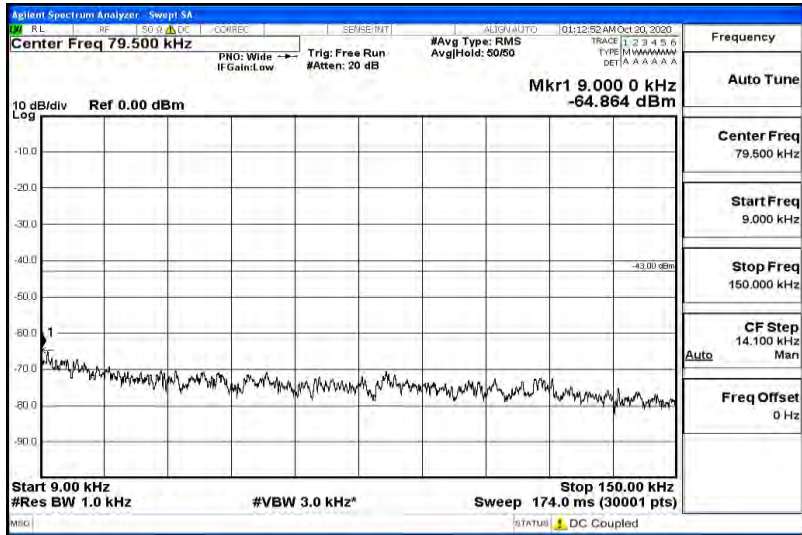

Band66-10MHz-16QAM-132622-1RB#0-Range1:0.009~0.15MHz

Band66-10MHz-16QAM-132622-1RB#0-Range2:0.15~30MHz