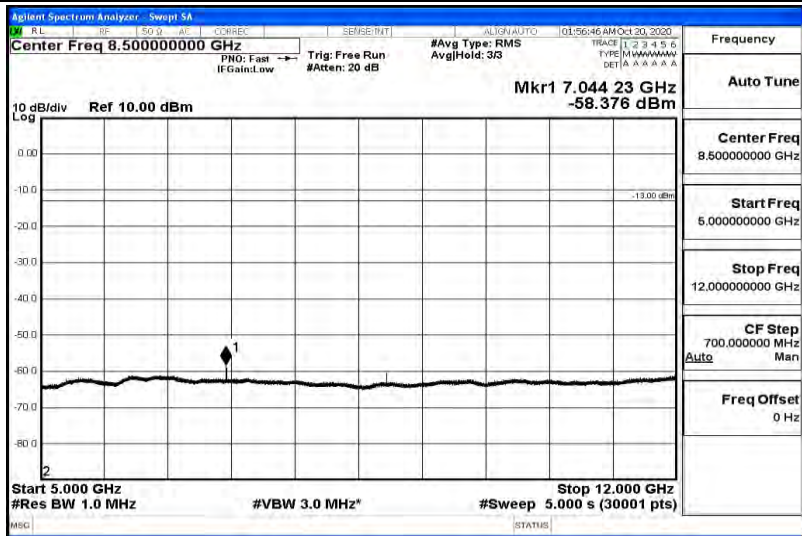

Band66-20MHz-QPSK-132572-1RB#0-Range5:5000~12000MHz

Band66-20MHz-QPSK-132572-1RB#0-Range6:12000~26500MHz