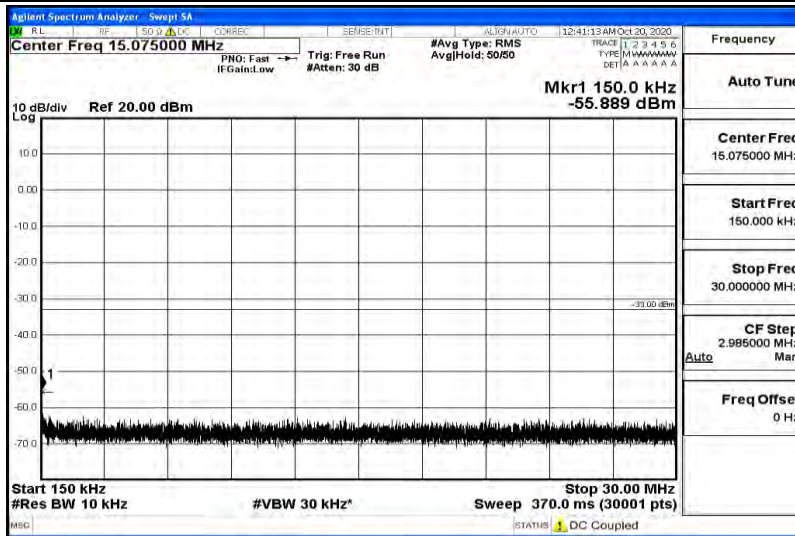

Band66-5MHz-QPSK-131997-1RB#0-Range2:0.15~30MHz

Band66-5MHz-QPSK-131997-1RB#0-Range3:30~100MHz