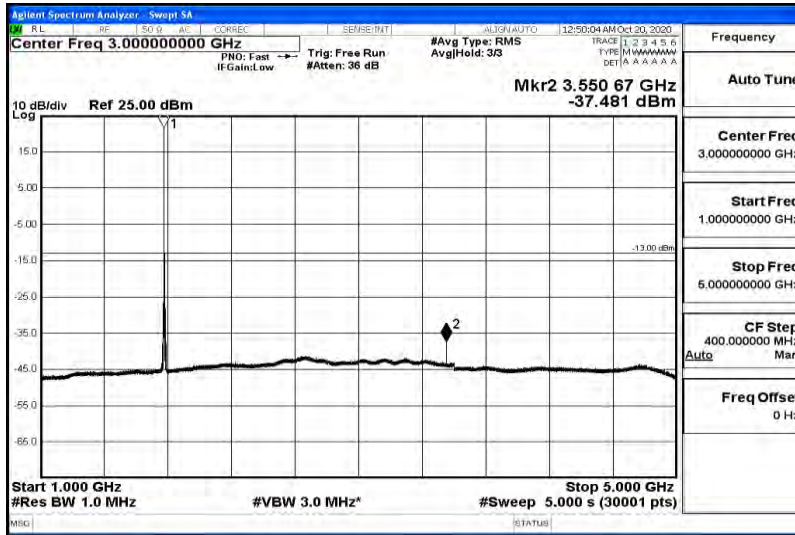

Band66-5MHz-QPSK-132647-1RB#0-Range4:1000~5000MHz

Band66-5MHz-QPSK-132647-1RB#0-Range5:5000~12000MHz