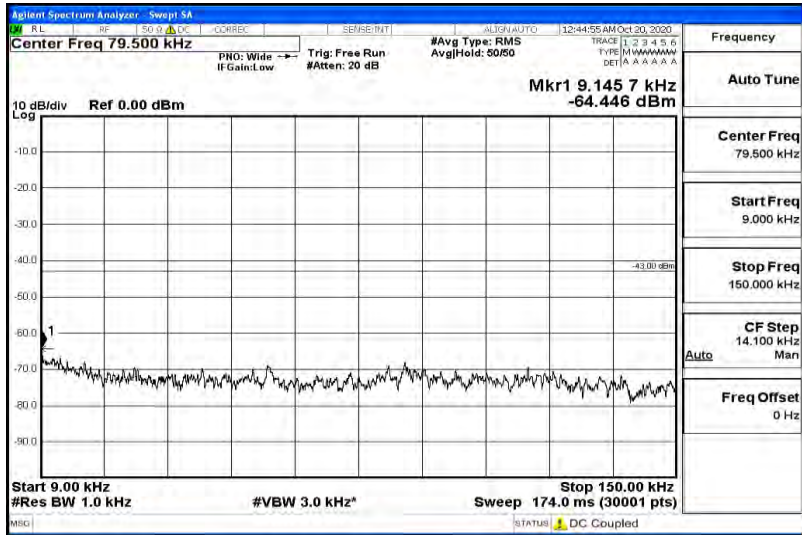

Band66-5MHz-QPSK-132322-1RB#0-Range1:0.009~0.15MHz

Band66-5MHz-QPSK-132322-1RB#0-Range2:0.15~30MHz