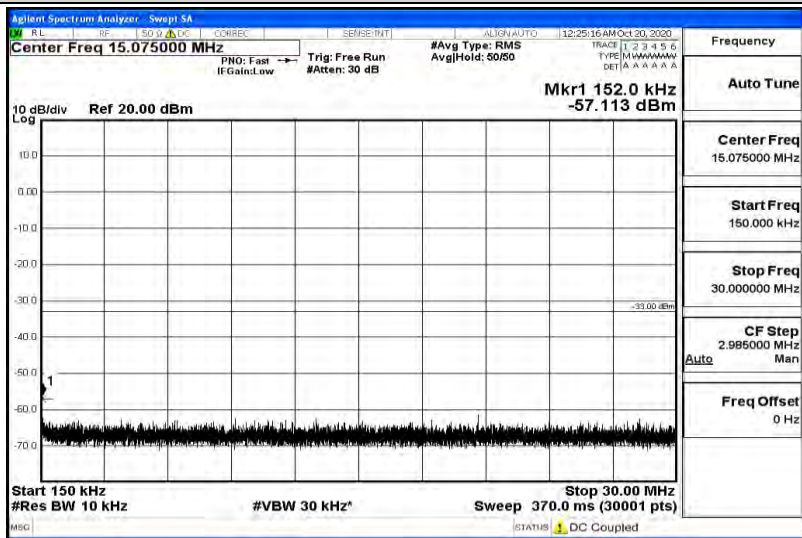

Band66-3MHz-16QAM-131987-1RB#0-Range5:5000~12000MHz

Band66-3MHz-16QAM-131987-1RB#0-Range6:12000~26500MHz

Band66-3MHz-16QAM-132322-1RB#0-Range1:0.009~0.15MHz

Band66-3MHz-16QAM-132322-1RB#0-Range2:0.15~30MHz