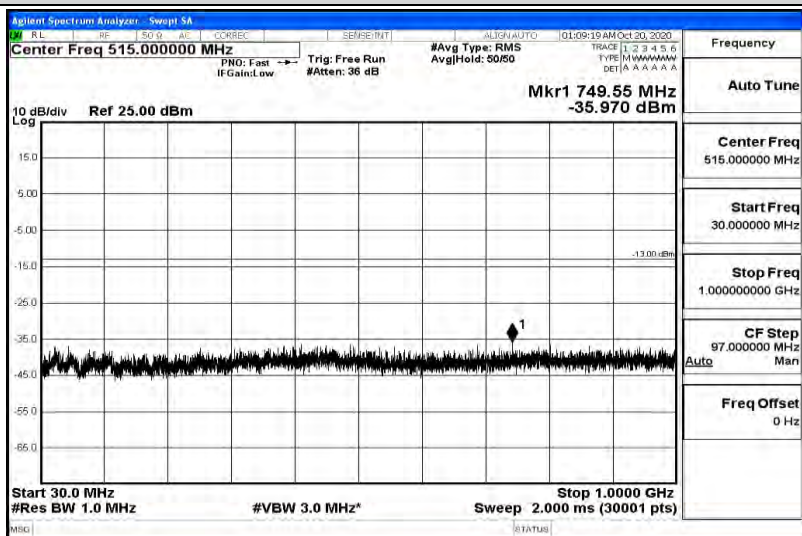

Band66-10MHz-16QAM-132322-1RB#0-Range3:30~1000MHz

Band66-10MHz-16QAM-132322-1RB#0-Range4:1000~5000MHz