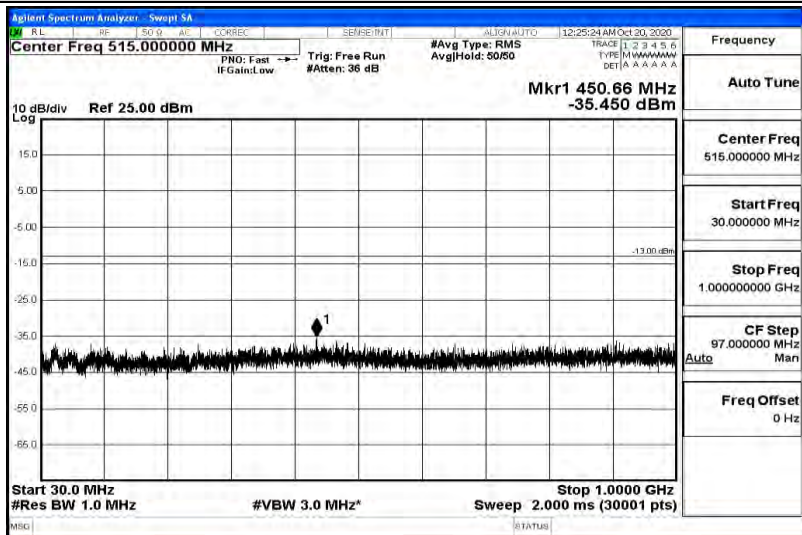

Band66-3MHz-16QAM-132322-1RB#0-Range3:30~100MHz

Band66-3MHz-16QAM-132322-1RB#0-Range4:1000~5000MHz