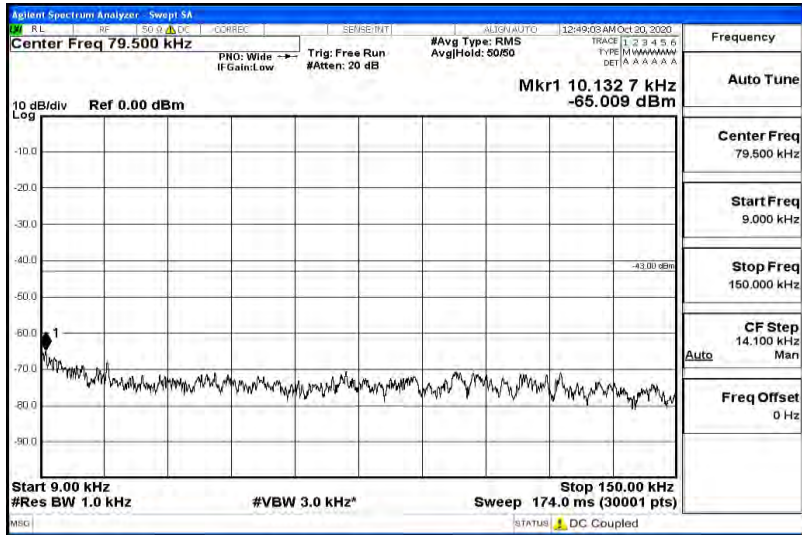

Band66-5MHz-QPSK-132322-1RB#0-Range4:1000~5000MHz

Band66-5MHz-QPSK-132322-1RB#0-Range5:5000~12000MHz

Band66-5MHz-QPSK-132322-1RB#0-Range6:12000~26500MHz

Band66-5MHz-QPSK-132647-1RB#0-Range1:0.009~0.15MHz