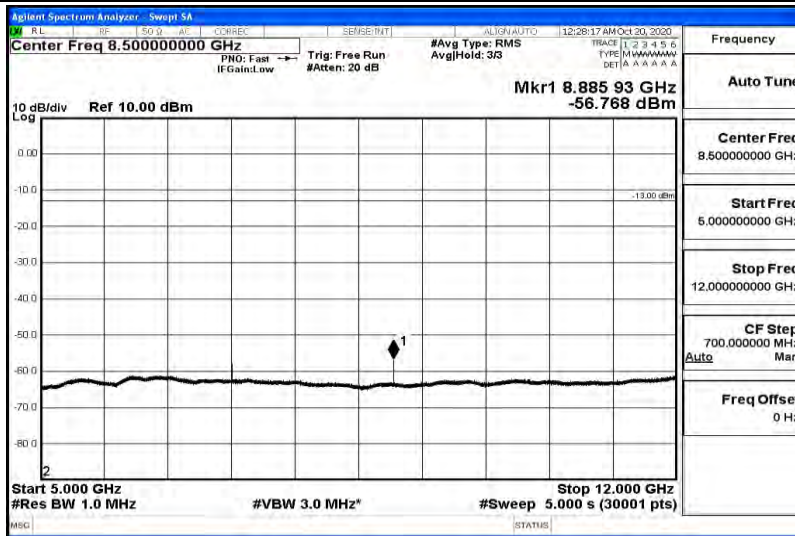

Band66-3MHz-QPSK-132657-1RB#0-Range1:0.009~0.15MHz

Band66-3MHz-QPSK-132657-1RB#0-Range2:0.15~30MHz

Band66-3MHz-QPSK-132657-1RB#0-Range3:30~1000MHz

Band66-3MHz-QPSK-132657-1RB#0-Range4:1000~5000MHz

Band66-3MHz-QPSK-132657-1RB#0-Range5:5000~12000MHz