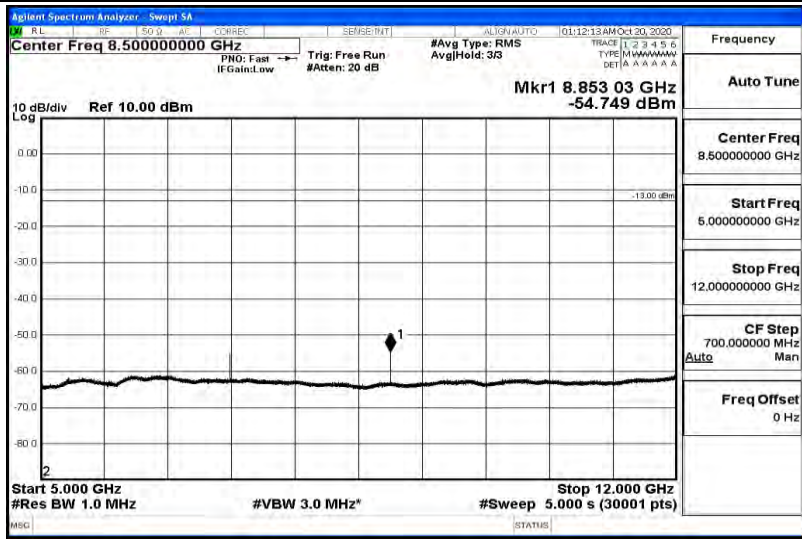

Band66-10MHz-QPSK-132622-1RB#0-Range5:5000~12000MHz

Band66-10MHz-QPSK-132622-1RB#0-Range6:12000~26500MHz