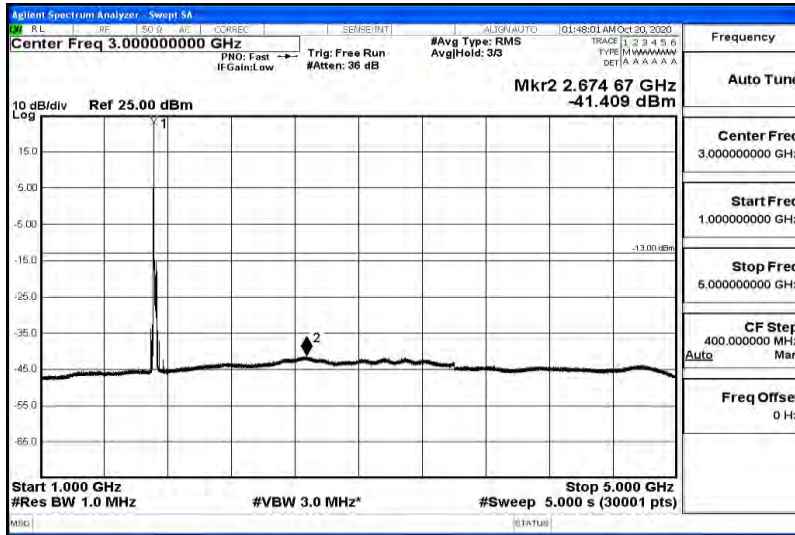

Band66-20MHz-QPSK-132072-1RB#0-Range1:0.009~0.15MHz

Band66-20MHz-QPSK-132072-1RB#0-Range2:0.15~30MHz

Band66-20MHz-QPSK-132072-1RB#0-Range3:30~1000MHz

Band66-20MHz-QPSK-132072-1RB#0-Range4:1000~5000MHz

Band66-20MHz-QPSK-132072-1RB#0-Range5:5000~12000MHz