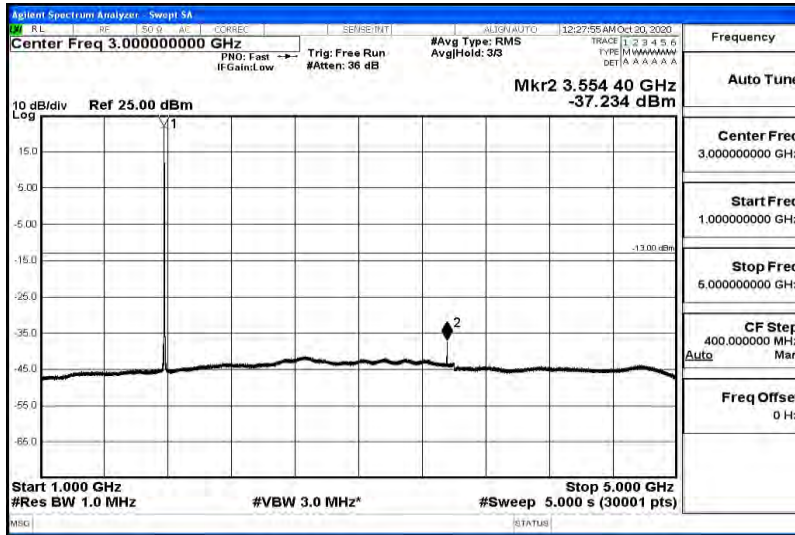

Band66-3MHz-QPSK-132657-1RB#0-Range1:0.009~0.15MHz

Band66-3MHz-QPSK-132657-1RB#0-Range2:0.15~30MHz

Band66-3MHz-QPSK-132657-1RB#0-Range3:30~1000MHz

Band66-3MHz-QPSK-132657-1RB#0-Range4:1000~5000MHz

Band66-3MHz-QPSK-132657-1RB#0-Range5:5000~12000MHz