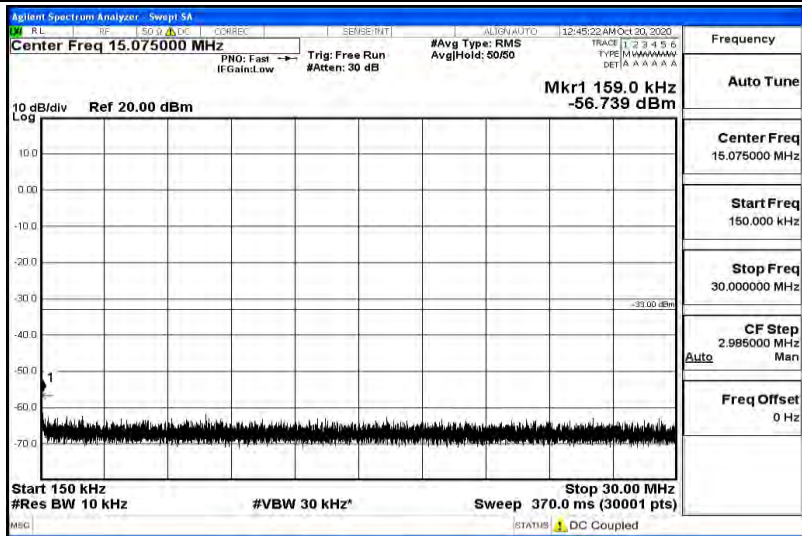

Band66-5MHz-QPSK-131997-1RB#0-Range5:5000~12000MHz

Band66-5MHz-QPSK-131997-1RB#0-Range6:12000~26500MHz

Band66-5MHz-QPSK-132322-1RB#0-Range1:0.009~0.15MHz

Band66-5MHz-QPSK-132322-1RB#0-Range2:0.15~30MHz

Band66-5MHz-QPSK-132322-1RB#0-Range3:30~100MHz