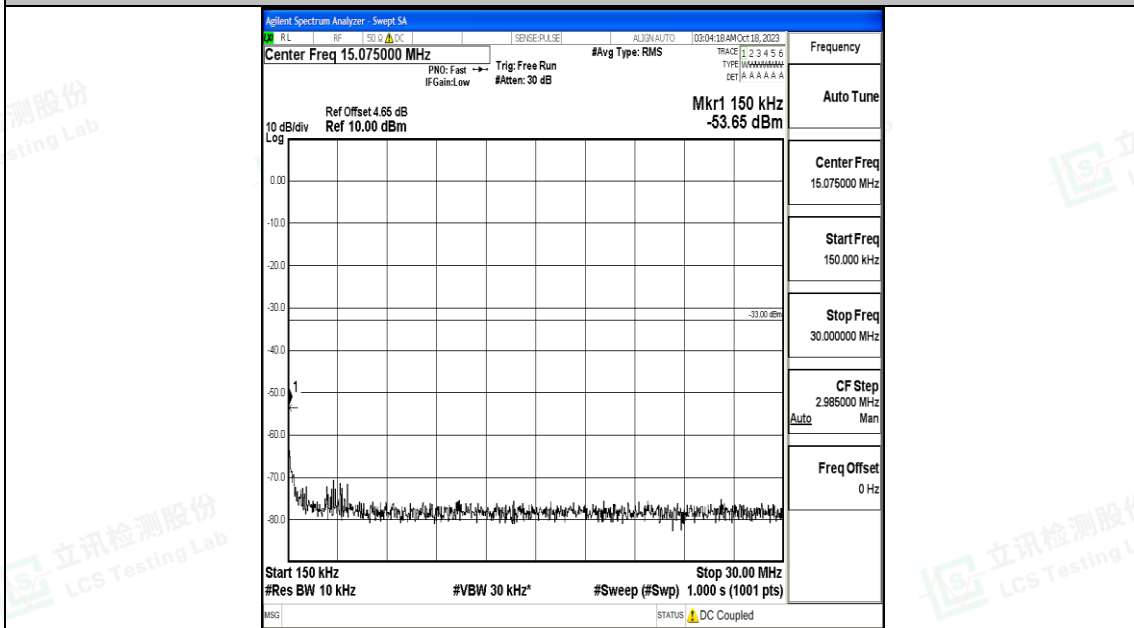

Band66_3MHz_16QAM_131987_1RB#0_0.15~30_0.15~30