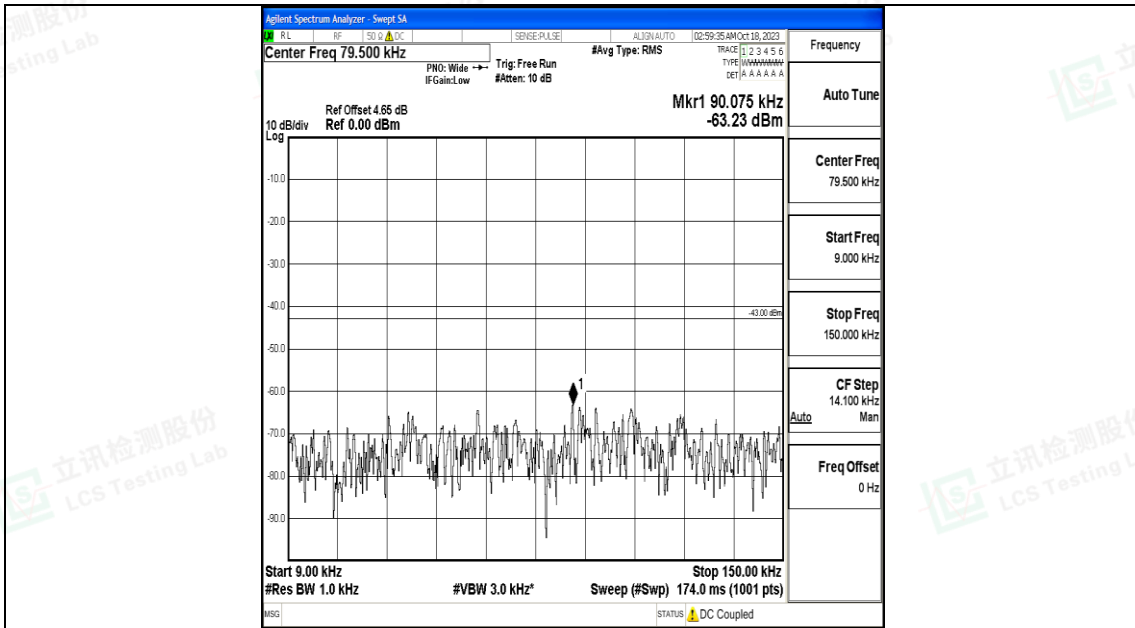

Band66_1.4MHz_QPSK_132665_1RB#0_0.009~0.15_0.009~0.15