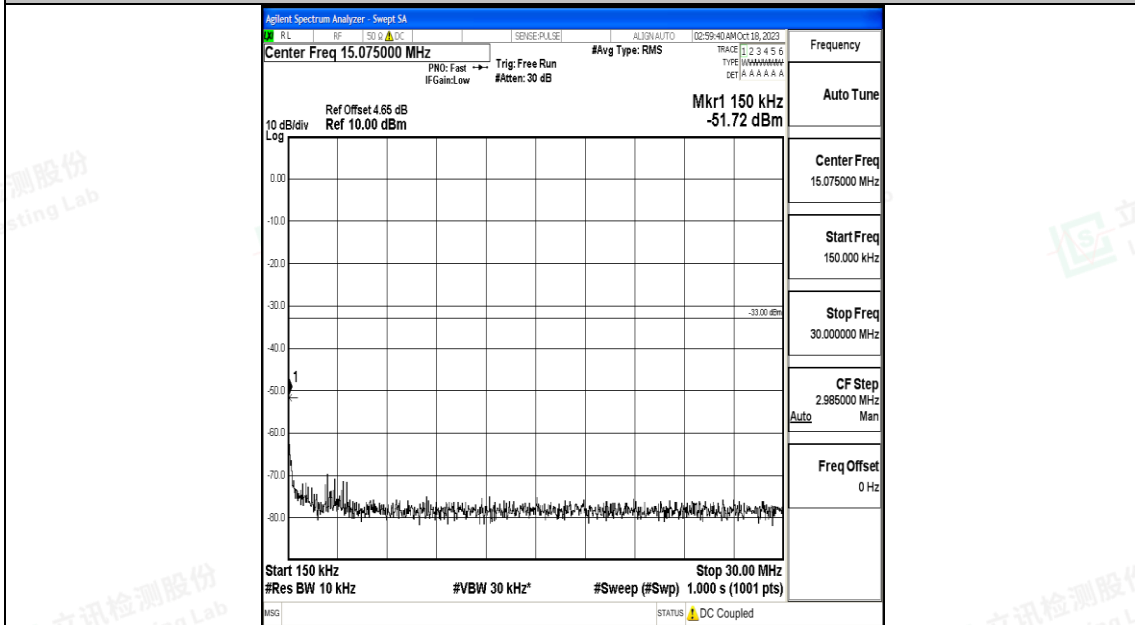

Band66_1.4MHz_QPSK_132665_1RB#0_0.15~30_0.15~30