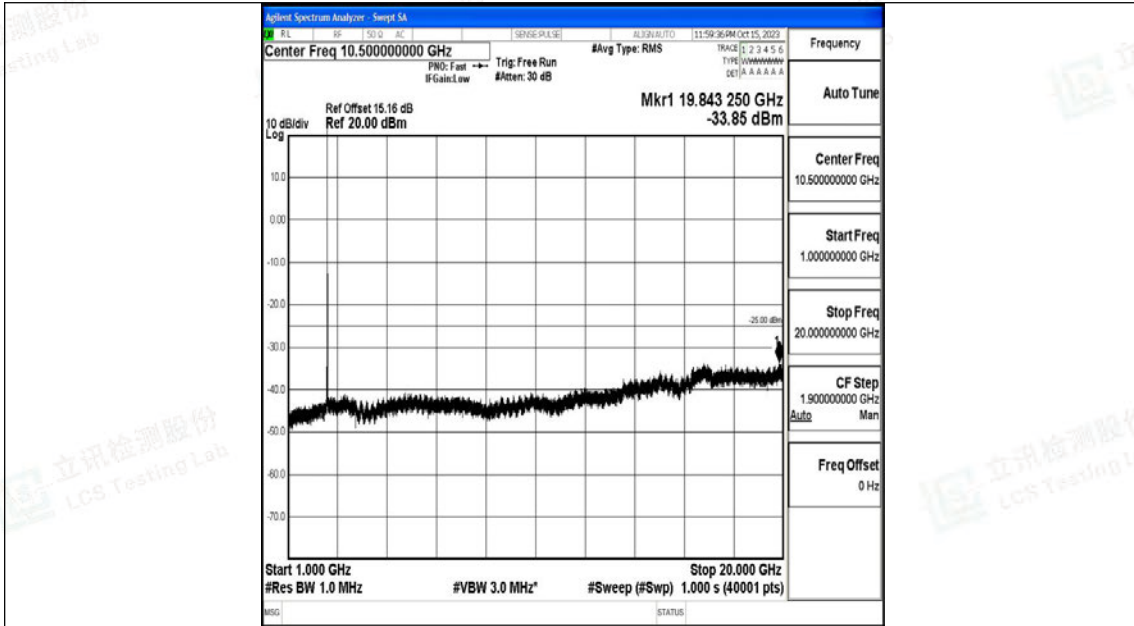

Band7_20MHz_16QAM_20850_1RB#0_0.009~0.15_0.009~0.15

Band7_20MHz_16QAM_20850_1RB#0_0.15~30_0.15~30

Band7_20MHz_16QAM_20850_1RB#0_30~1000_30~1000

Band7_20MHz_16QAM_20850_1RB#0_1000~20000_1000~20000

Band7_20MHz_16QAM_20850_1RB#0_20000~27000_20000~27000