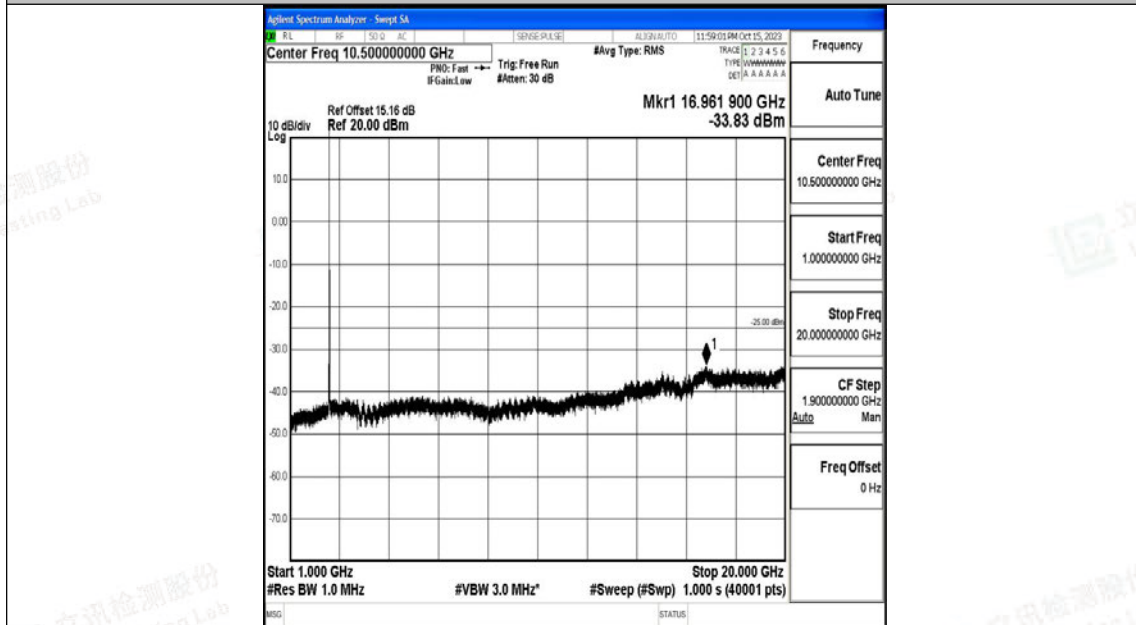

Band7_20MHz_QPSK_20850_1RB#0_0.009~0.15_0.009~0.15

Band7_20MHz_QPSK_20850_1RB#0_0.15~30_0.15~30

Band7_20MHz_QPSK_20850_1RB#0_30~1000_30~1000

Band7_20MHz_QPSK_20850_1RB#0_1000~20000_1000~20000

Band7_20MHz_QPSK_20850_1RB#0_20000~27000_20000~27000