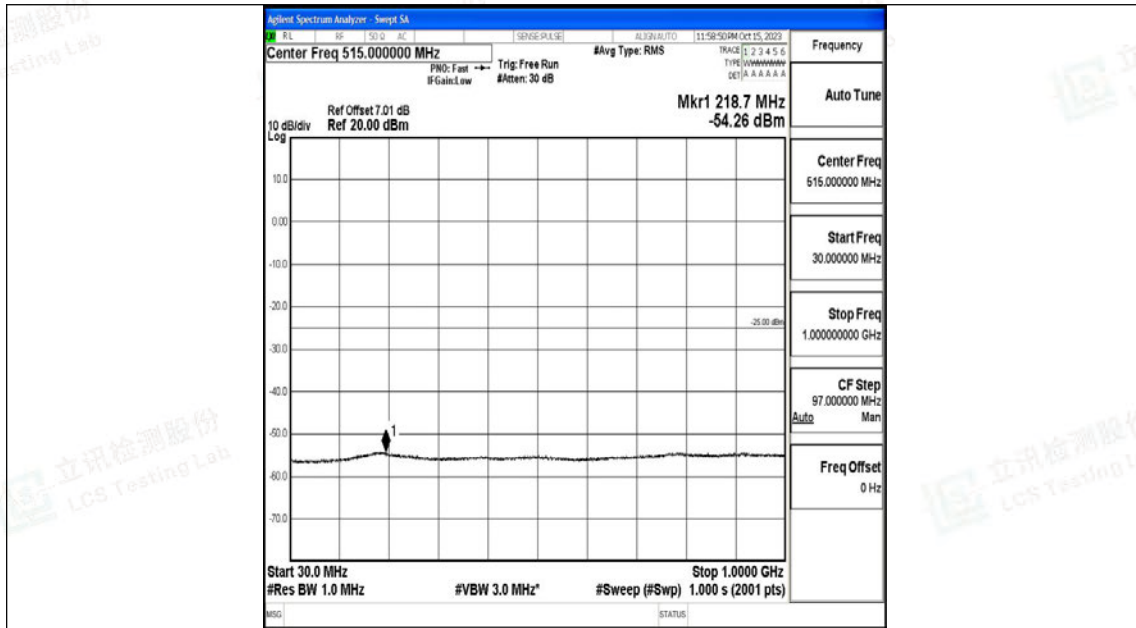

Band7_20MHz_QPSK_20850_1RB#0_0.009~0.15_0.009~0.15

Band7_20MHz_QPSK_20850_1RB#0_0.15~30_0.15~30

Band7_20MHz_QPSK_20850_1RB#0_30~1000_30~1000

Band7_20MHz_QPSK_20850_1RB#0_1000~20000_1000~20000

Band7_20MHz_QPSK_20850_1RB#0_20000~27000_20000~27000