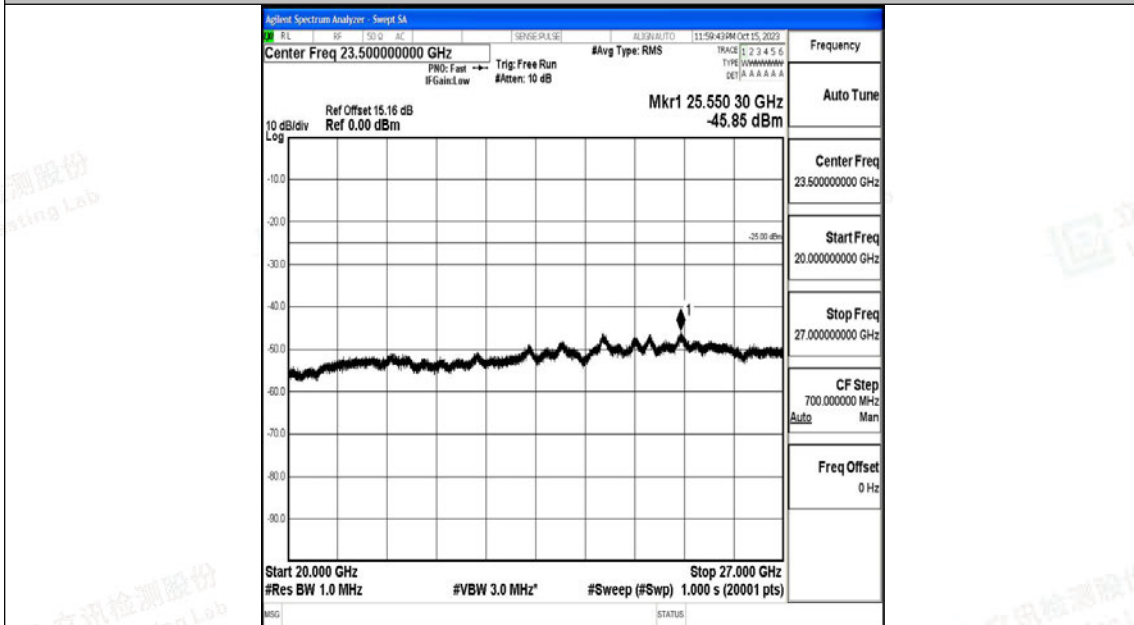

Band7_20MHz_16QAM_20850_1RB#0_0.009~0.15_0.009~0.15

Band7_20MHz_16QAM_20850_1RB#0_0.15~30_0.15~30

Band7_20MHz_16QAM_20850_1RB#0_30~1000_30~1000

Band7_20MHz_16QAM_20850_1RB#0_1000~20000_1000~20000

Band7_20MHz_16QAM_20850_1RB#0_20000~27000_20000~27000