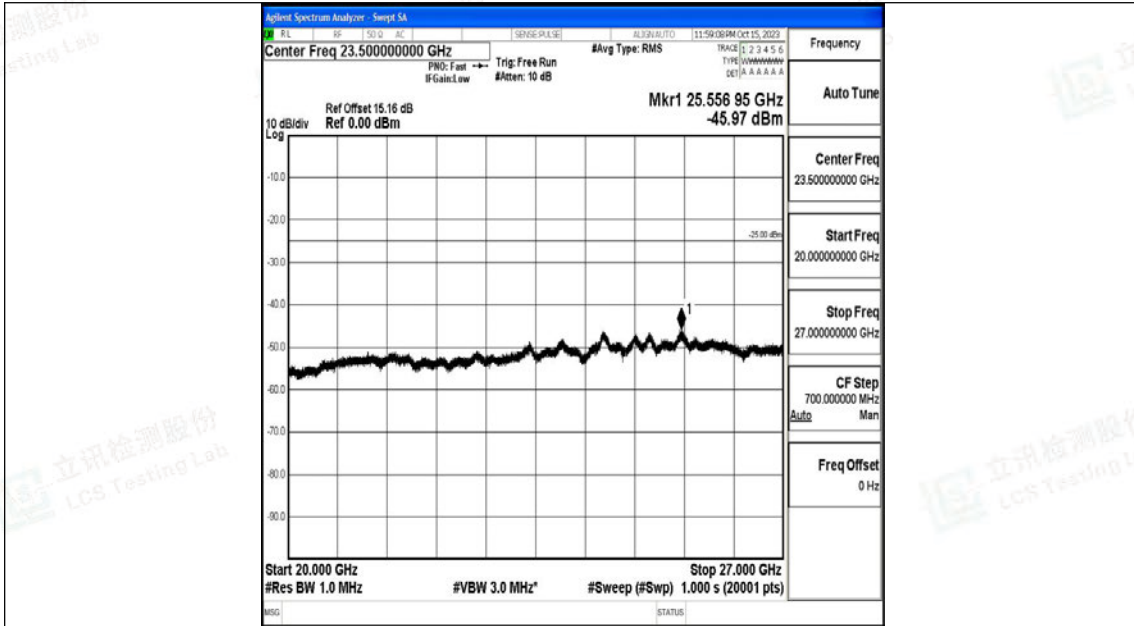

Band7_20MHz_QPSK_20850_1RB#0_0.009~0.15_0.009~0.15

Band7_20MHz_QPSK_20850_1RB#0_0.15~30_0.15~30

Band7_20MHz_QPSK_20850_1RB#0_30~1000_30~1000

Band7_20MHz_QPSK_20850_1RB#0_1000~20000_1000~20000

Band7_20MHz_QPSK_20850_1RB#0_20000~27000_20000~27000