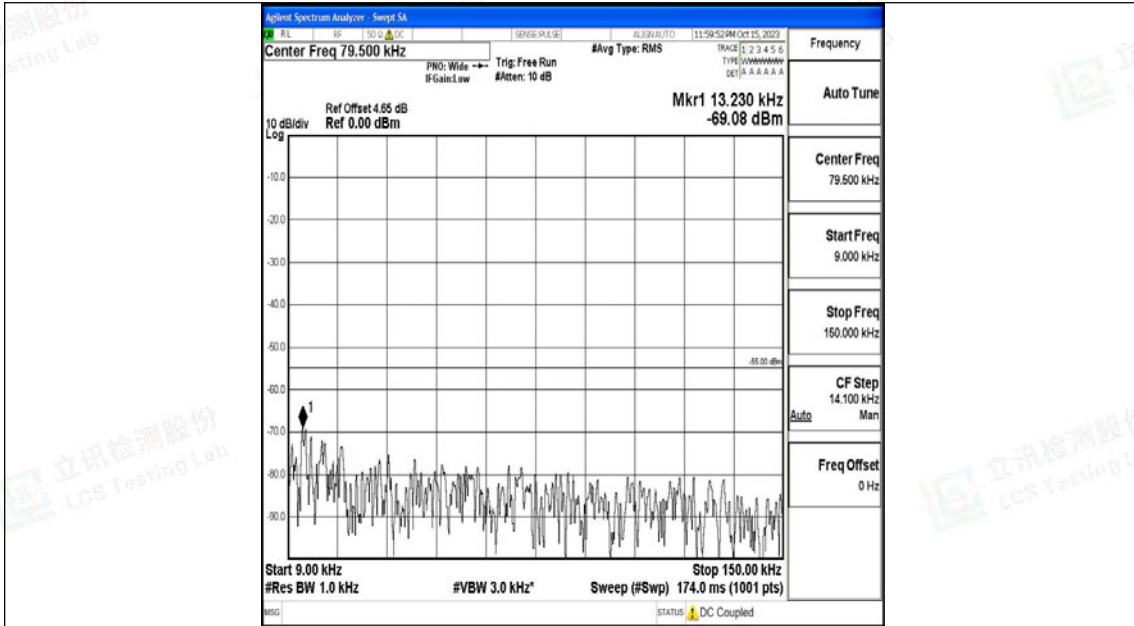

Band7_20MHz_16QAM_20850_1RB#0_0.009~0.15_0.009~0.15

Band7_20MHz_16QAM_20850_1RB#0_0.15~30_0.15~30

Band7_20MHz_16QAM_20850_1RB#0_30~1000_30~1000

Band7_20MHz_16QAM_20850_1RB#0_1000~20000_1000~20000

Band7_20MHz_16QAM_20850_1RB#0_20000~27000_20000~27000