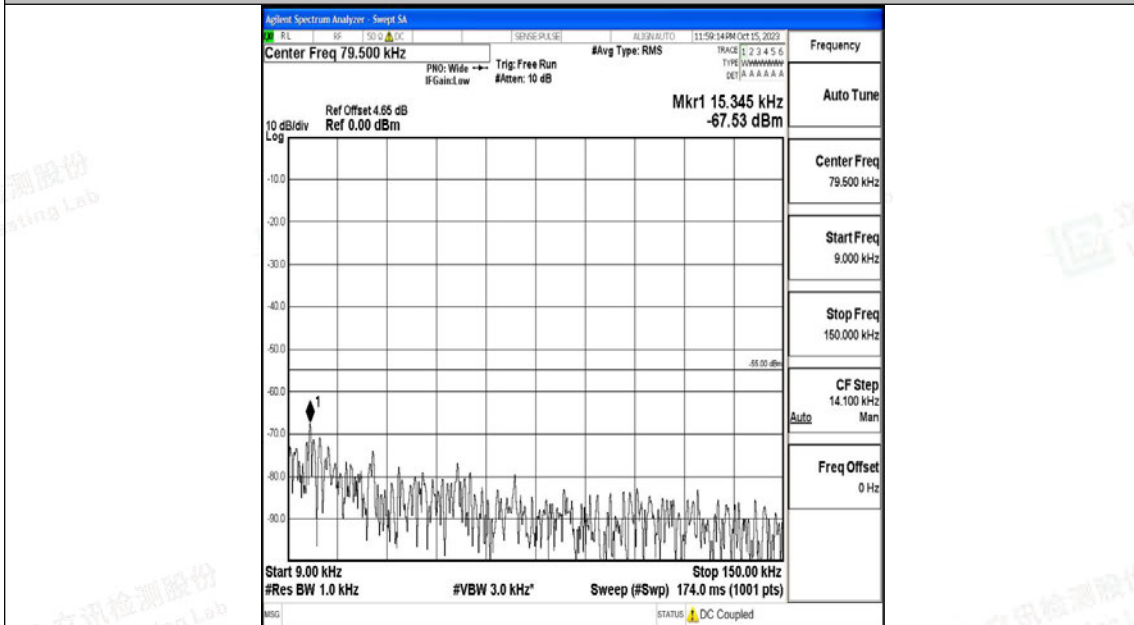

Band7_20MHz_QPSK_20850_1RB#0_0.009~0.15_0.009~0.15

Band7_20MHz_QPSK_20850_1RB#0_0.15~30_0.15~30

Band7_20MHz_QPSK_20850_1RB#0_30~1000_30~1000

Band7_20MHz_QPSK_20850_1RB#0_1000~20000_1000~20000

Band7_20MHz_QPSK_20850_1RB#0_20000~27000_20000~27000