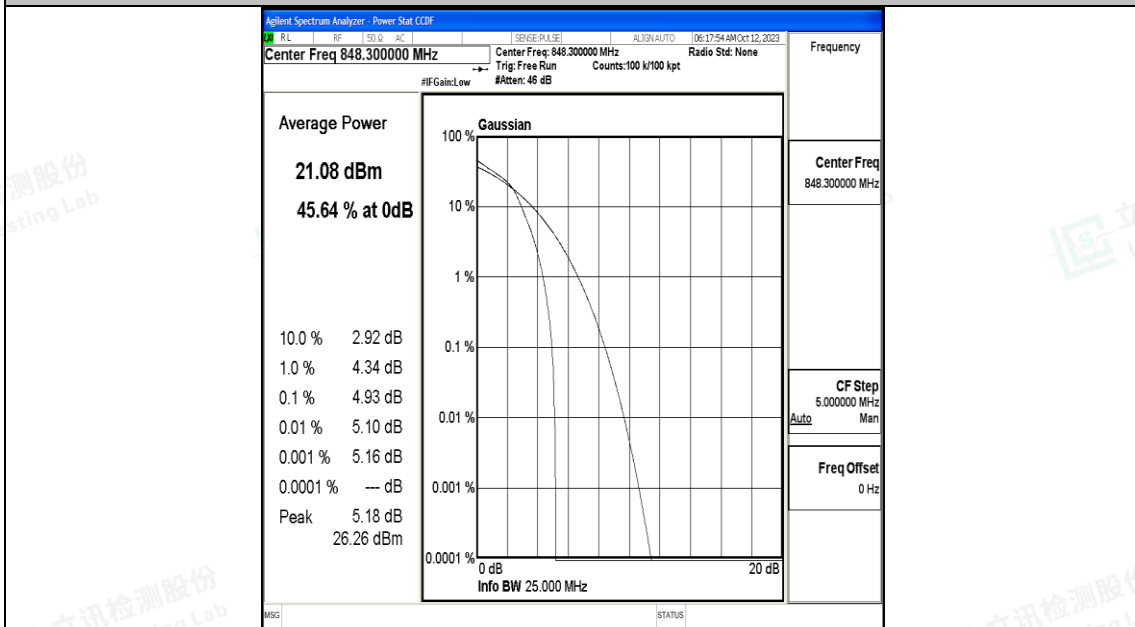

Test Graphs

Band5-1.4MHz-QPSK-20525-6RB#0-PASS

Band5-1.4MHz-16QAM-20525-6RB#0-PASS

Band5-1.4MHz-QPSK-20643-6RB#0-PASS

Band5-1.4MHz-16QAM-20643-6RB#0-PASS

Band5-3MHz-QPSK-20415-15RB#0-PASS

Band5-3MHz-16QAM-20415-15RB#0-PASS