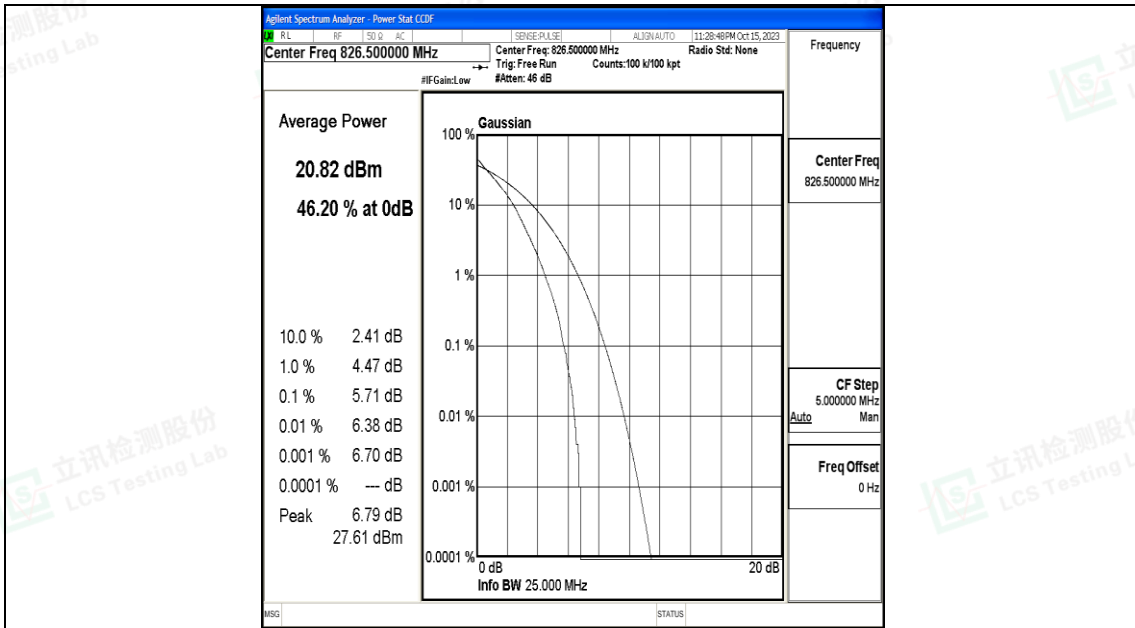

Band5-5MHz-QPSK-20425-25RB#0-PASS