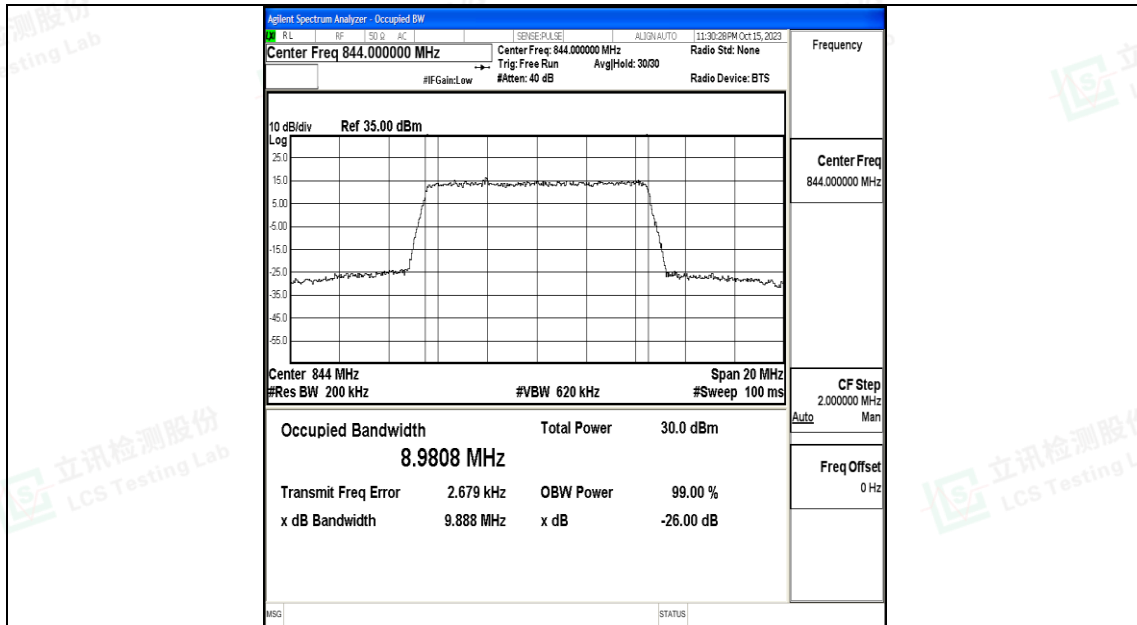

Band5-10MHz-QPSK-20450-50RB#0-PASS

Band5-10MHz-16QAM-20450-50RB#0-PASS

Band5-10MHz-QPSK-20525-50RB#0-PASS

Band5-10MHz-16QAM-20525-50RB#0-PASS

Band5-10MHz-QPSK-20600-50RB#0-PASS

Band5-10MHz-16QAM-20600-50RB#0-PASS