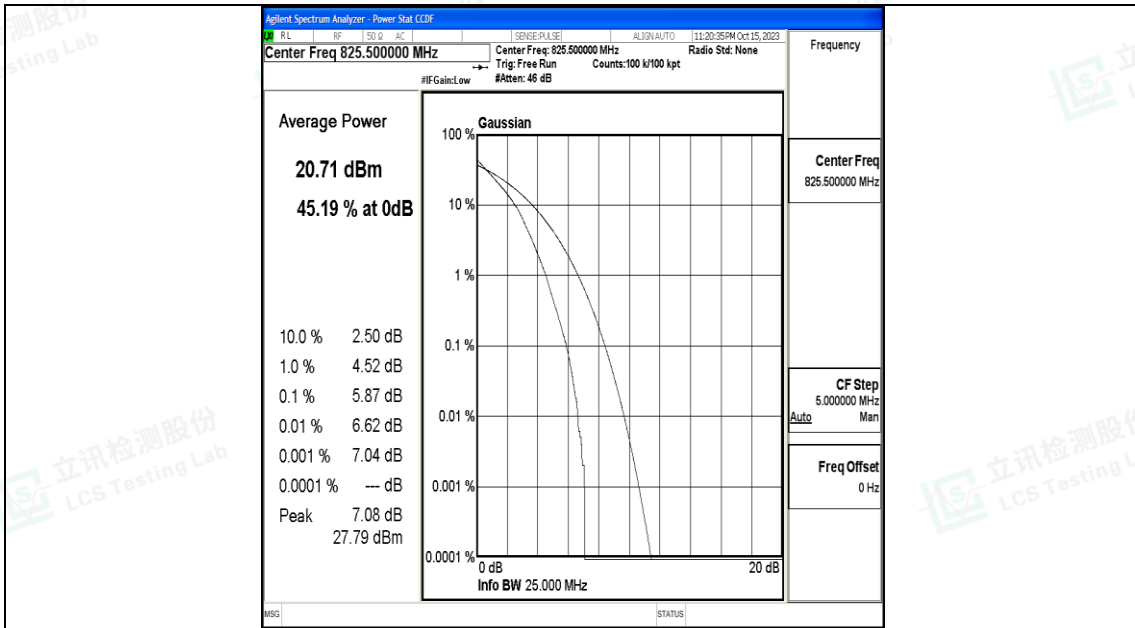

Test Graphs

Band5-1.4MHz-QPSK-20525-6RB#0-PASS

Band5-1.4MHz-16QAM-20525-6RB#0-PASS

Band5-1.4MHz-QPSK-20643-6RB#0-PASS

Band5-1.4MHz-16QAM-20643-6RB#0-PASS

Band5-3MHz-QPSK-20415-15RB#0-PASS

Band5-3MHz-16QAM-20415-15RB#0-PASS