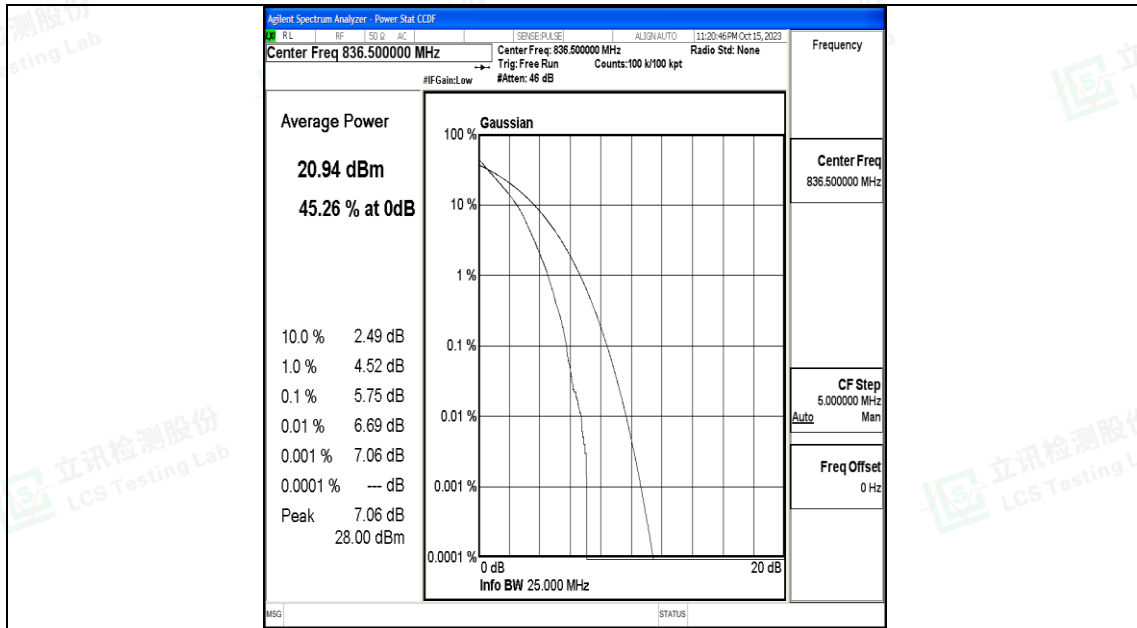

Test Graphs

Band5-1.4MHz-QPSK-20525-6RB#0-PASS

Band5-1.4MHz-16QAM-20525-6RB#0-PASS

Band5-1.4MHz-QPSK-20643-6RB#0-PASS

Band5-1.4MHz-16QAM-20643-6RB#0-PASS

Band5-3MHz-QPSK-20415-15RB#0-PASS

Band5-3MHz-16QAM-20415-15RB#0-PASS