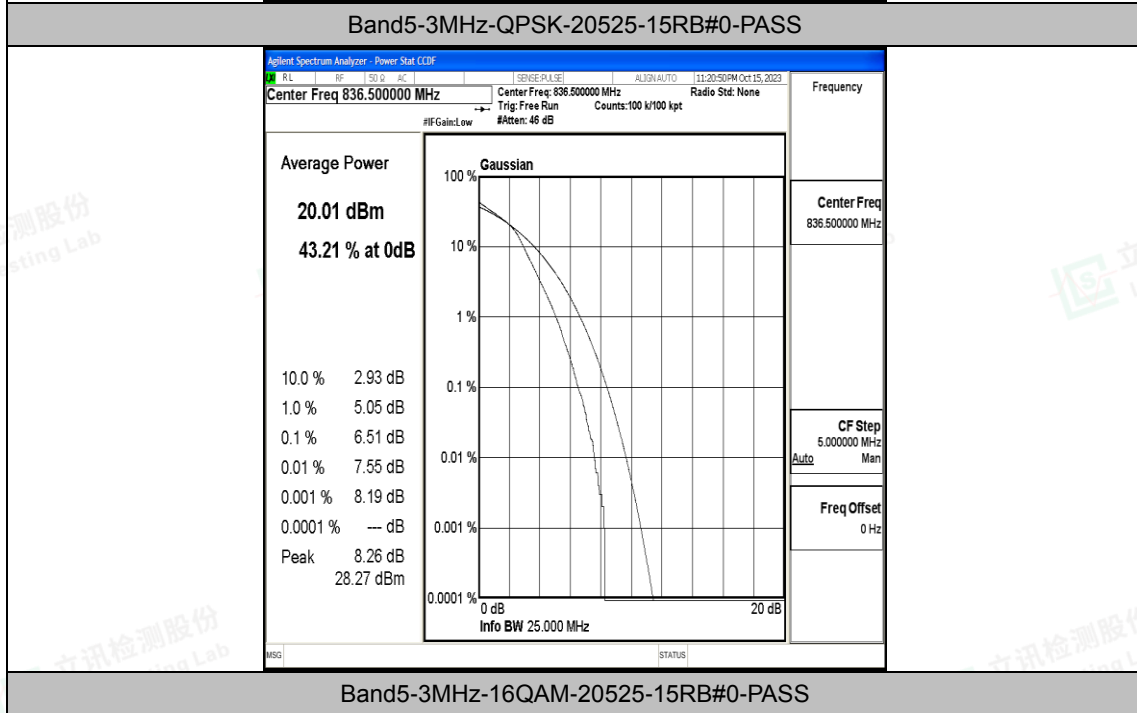

Test Graphs

Band5-1.4MHz-QPSK-20525-6RB#0-PASS

Band5-1.4MHz-16QAM-20525-6RB#0-PASS

Band5-1.4MHz-QPSK-20643-6RB#0-PASS

Band5-1.4MHz-16QAM-20643-6RB#0-PASS

Band5-3MHz-QPSK-20415-15RB#0-PASS

Band5-3MHz-16QAM-20415-15RB#0-PASS