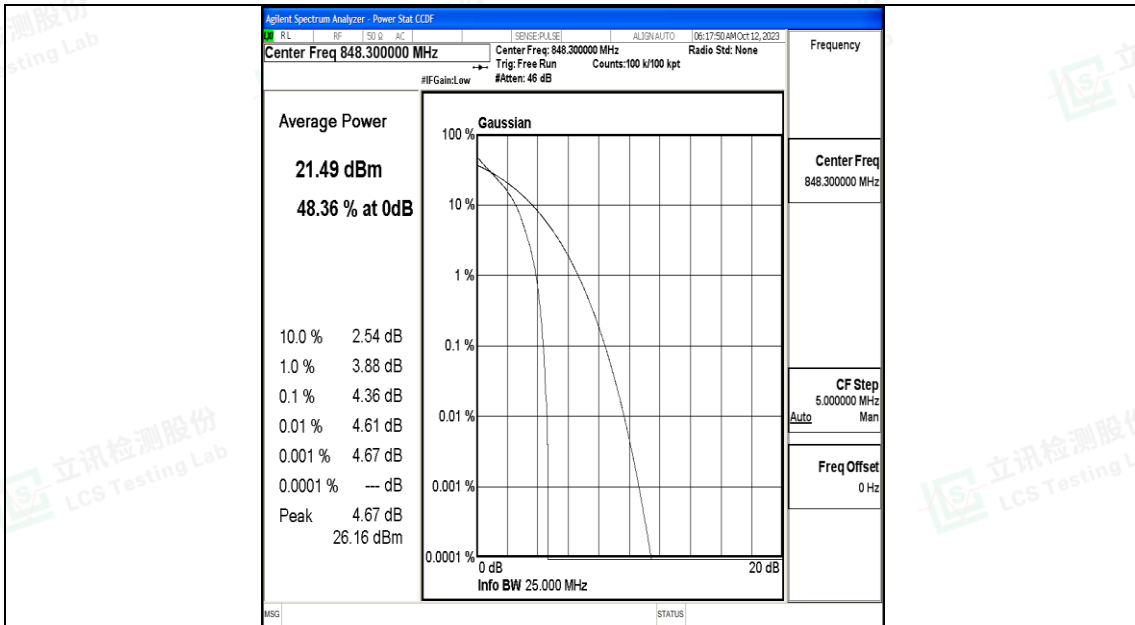

Test Graphs

Band5-1.4MHz-QPSK-20525-6RB#0-PASS

Band5-1.4MHz-16QAM-20525-6RB#0-PASS

Band5-1.4MHz-QPSK-20643-6RB#0-PASS

Band5-1.4MHz-16QAM-20643-6RB#0-PASS

Band5-3MHz-QPSK-20415-15RB#0-PASS

Band5-3MHz-16QAM-20415-15RB#0-PASS