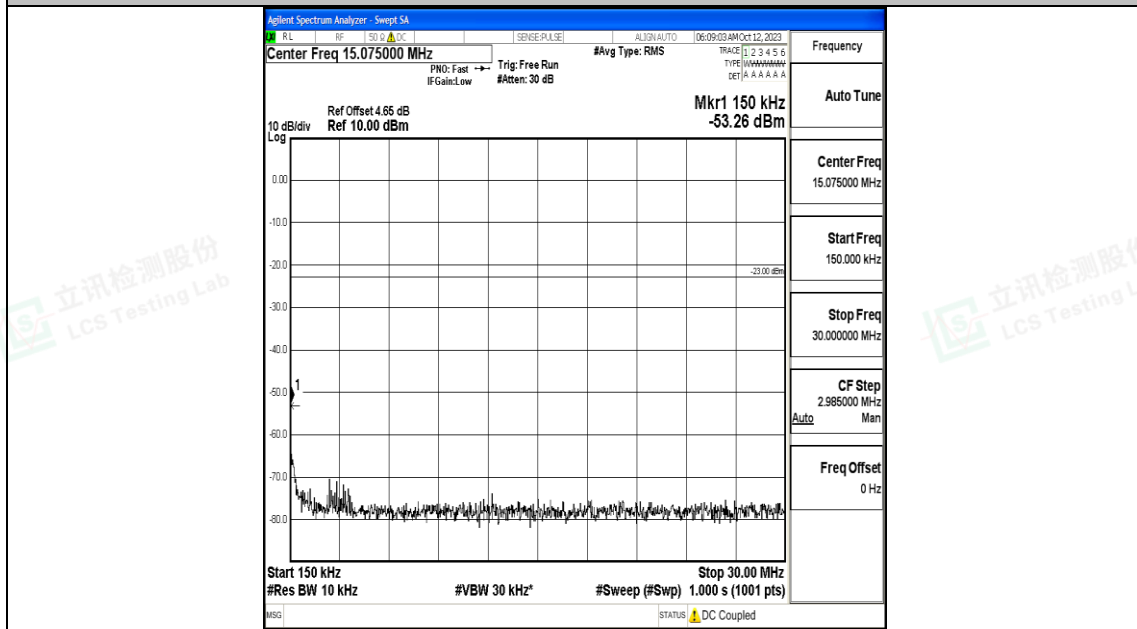

Band5_1.4MHz_QPSK_20407_1RB#0_0.15~30_0.15~30