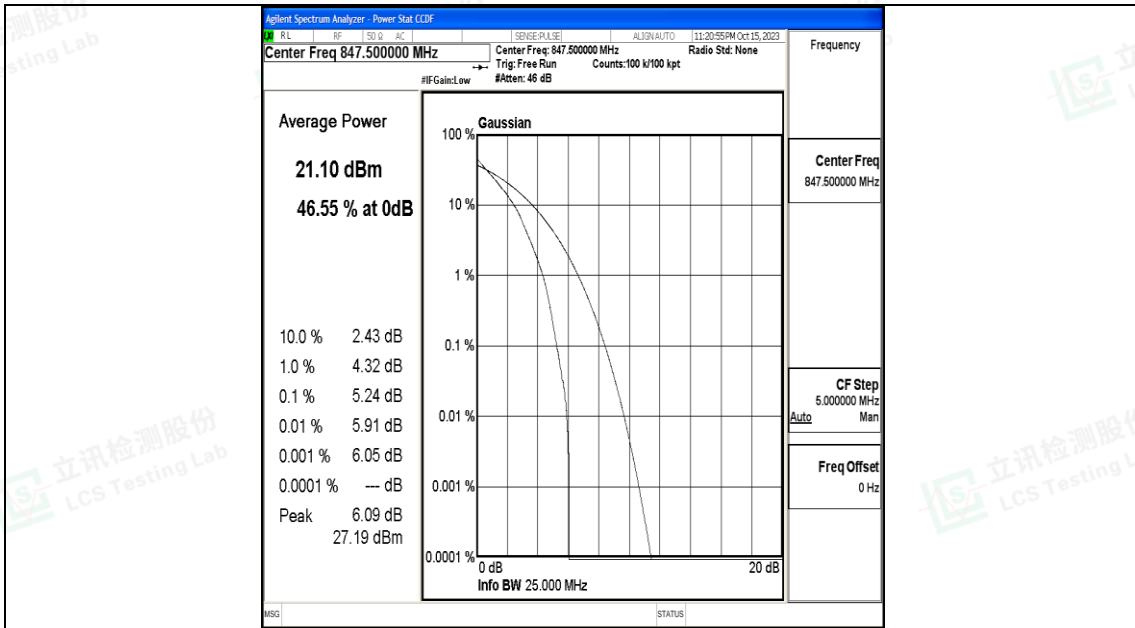

Test Graphs

Band5-1.4MHz-QPSK-20525-6RB#0-PASS

Band5-1.4MHz-16QAM-20525-6RB#0-PASS

Band5-1.4MHz-QPSK-20643-6RB#0-PASS

Band5-1.4MHz-16QAM-20643-6RB#0-PASS

Band5-3MHz-QPSK-20415-15RB#0-PASS

Band5-3MHz-16QAM-20415-15RB#0-PASS