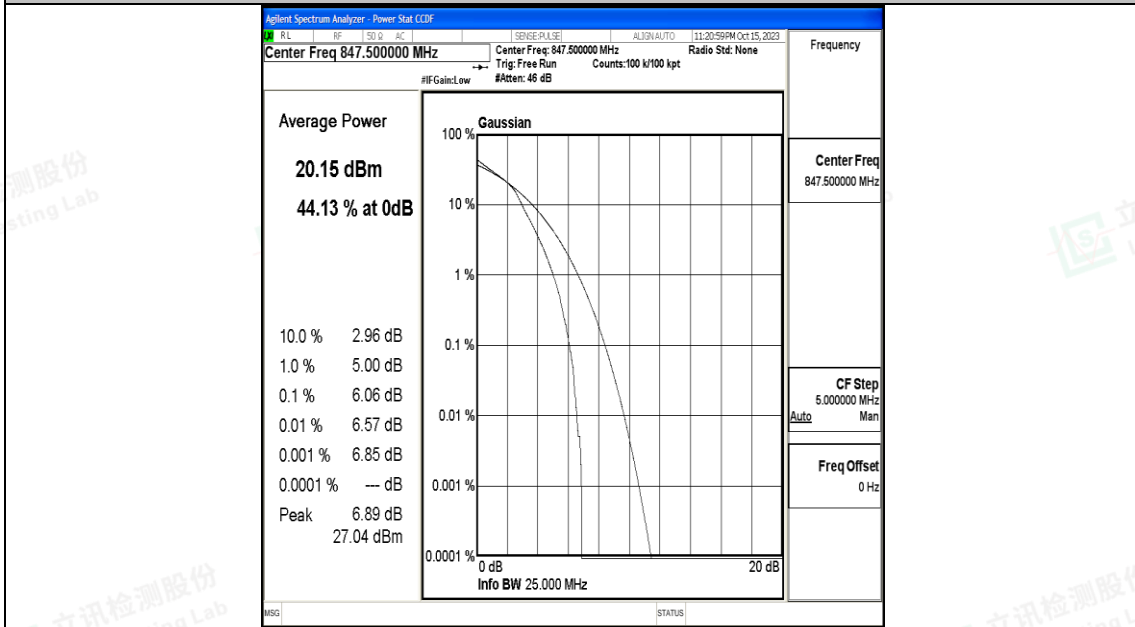

Band5-3MHz-16QAM-20635-15RB#0-PASS