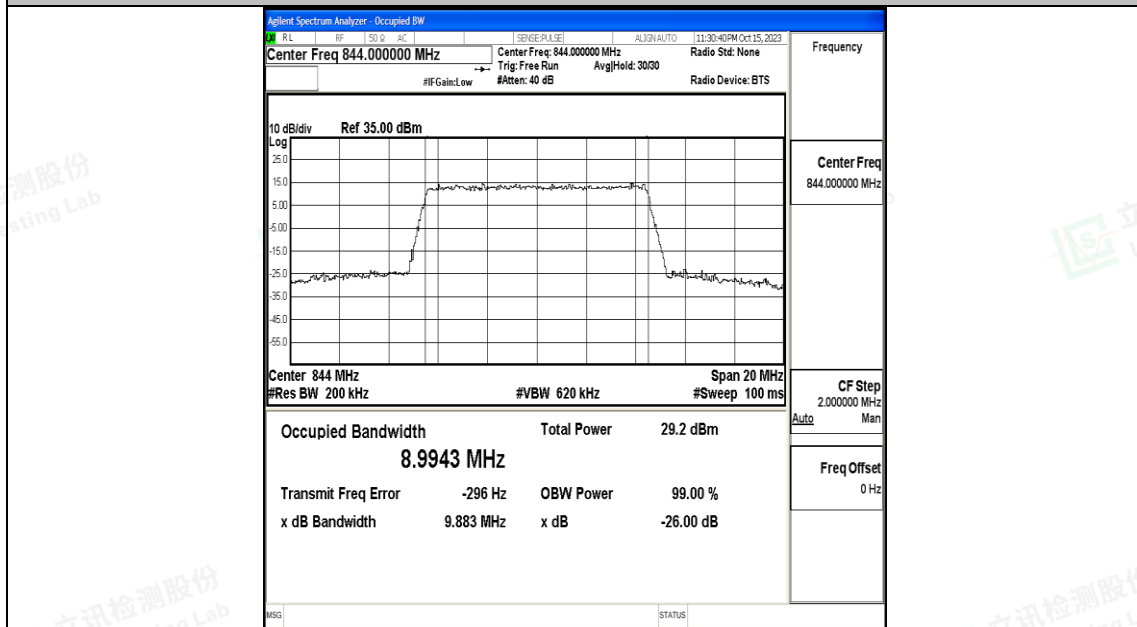

Band5-10MHz-QPSK-20450-50RB#0-PASS

Band5-10MHz-16QAM-20450-50RB#0-PASS

Band5-10MHz-QPSK-20525-50RB#0-PASS

Band5-10MHz-16QAM-20525-50RB#0-PASS

Band5-10MHz-QPSK-20600-50RB#0-PASS

Band5-10MHz-16QAM-20600-50RB#0-PASS