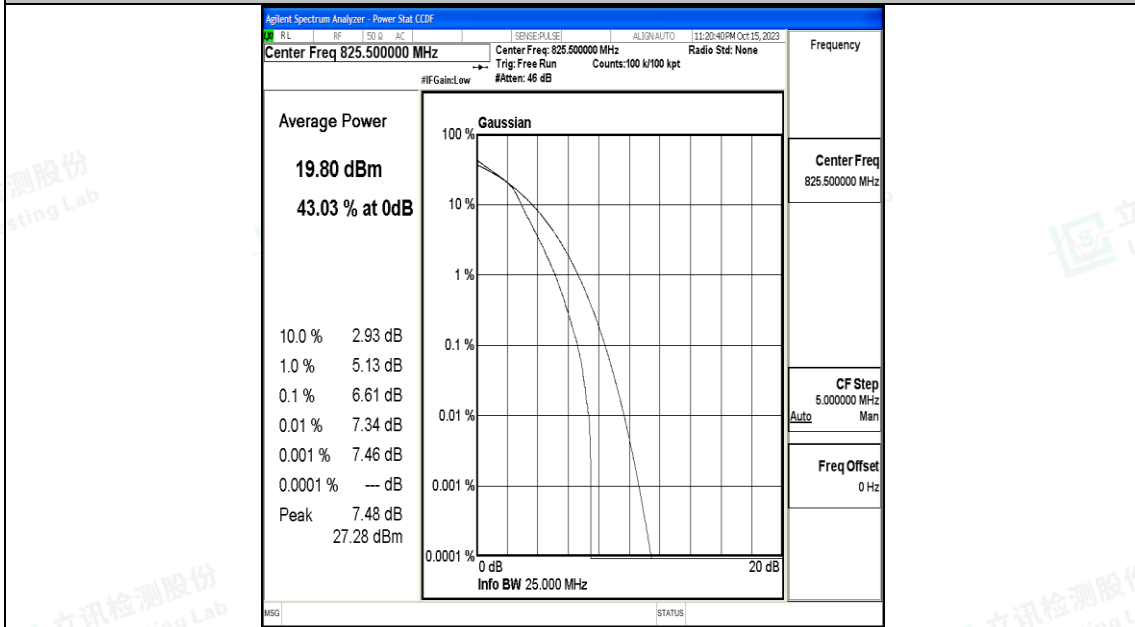

Test Graphs

Band5-1.4MHz-QPSK-20525-6RB#0-PASS

Band5-1.4MHz-16QAM-20525-6RB#0-PASS

Band5-1.4MHz-QPSK-20643-6RB#0-PASS

Band5-1.4MHz-16QAM-20643-6RB#0-PASS

Band5-3MHz-QPSK-20415-15RB#0-PASS

Band5-3MHz-16QAM-20415-15RB#0-PASS