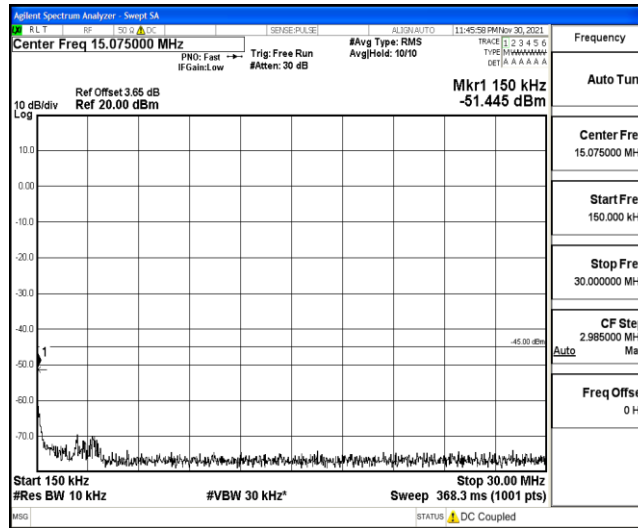

Band41-20MHz-QPSK-41490-1RB#0-Range2:0.15~30MHz