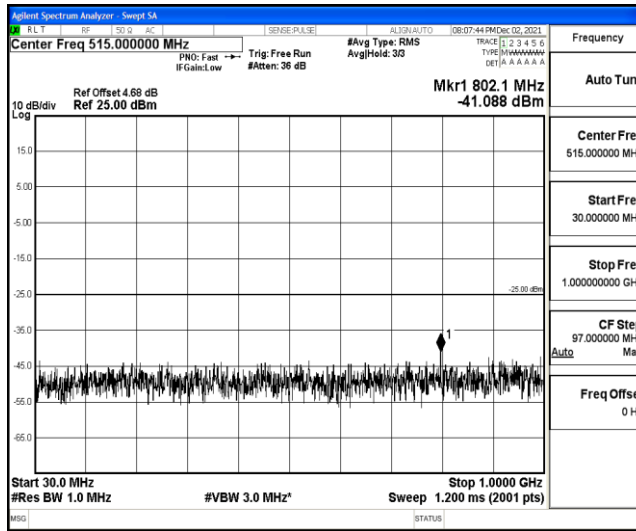

Band41-15MHz-16QAM-41515-1RB#0-Range6:2000~26500MHz

Band41-20MHz-QPSK-39750-1RB#0-Range1:0.009~0.15MHz

Band41-20MHz-QPSK-39750-1RB#0-Range2:0.15~30MHz

Band41-20MHz-QPSK-39750-1RB#0-Range3:30~1000MHz

Band41-20MHz-QPSK-39750-1RB#0-Range4:1000~10000MHz