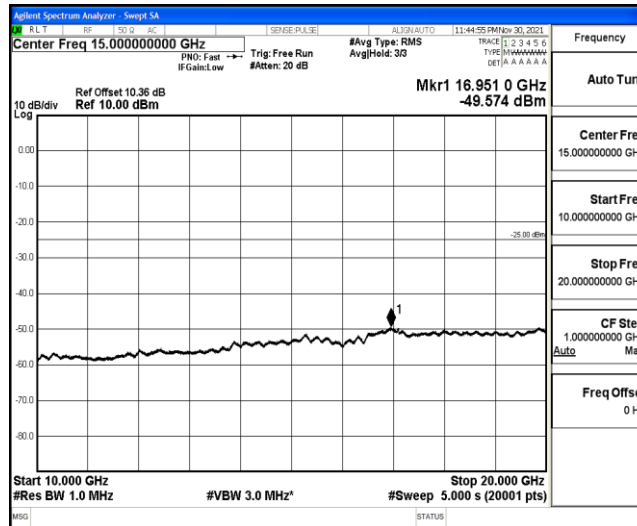

Band41-20MHz-16QAM-40620-1RB#0-Range5:10000~20000MHz