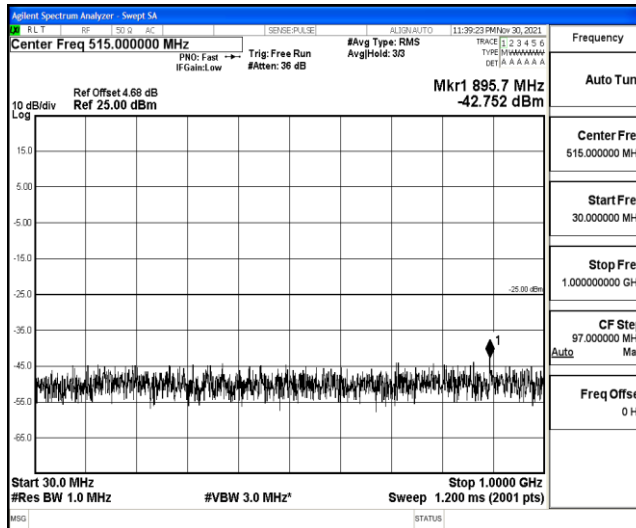

Band41-20MHz-16QAM-39750-1RB#0-Range3:30~1000MHz