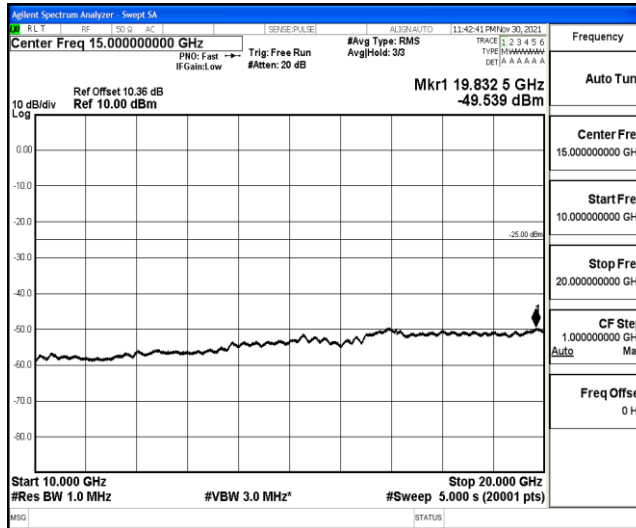

Band41-20MHz-QPSK-40620-1RB#0-Range5:10000~20000MHz