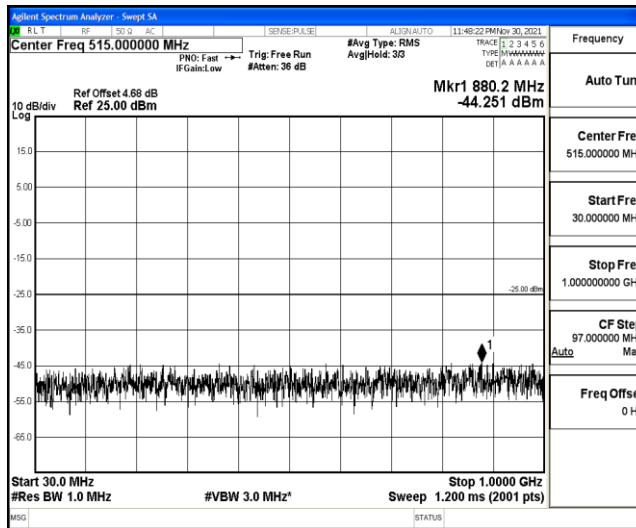

Band41-20MHz-16QAM-41490-1RB#0-Range3:30~1000MHz