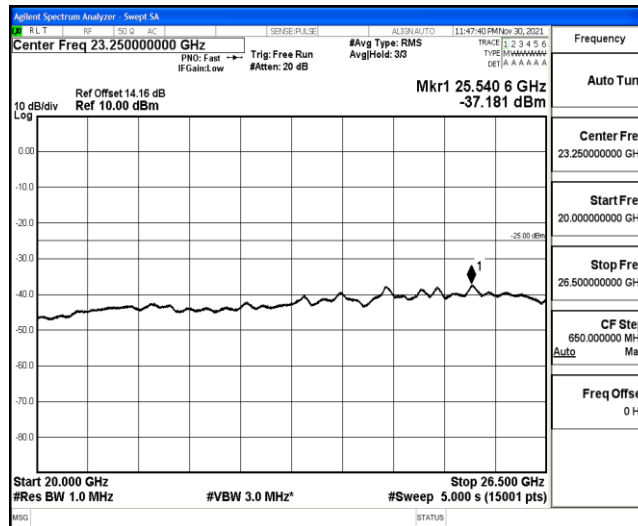

Band41-20MHz-QPSK-41490-1RB#0-Range2:0.15~30MHz

Band41-20MHz-QPSK-41490-1RB#0-Range3:30~1000MHz

Band41-20MHz-QPSK-41490-1RB#0-Range4:1000~10000MHz

Band41-20MHz-QPSK-41490-1RB#0-Range5:10000~20000MHz

Band41-20MHz-QPSK-41490-1RB#0-Range6:20000~26500MHz