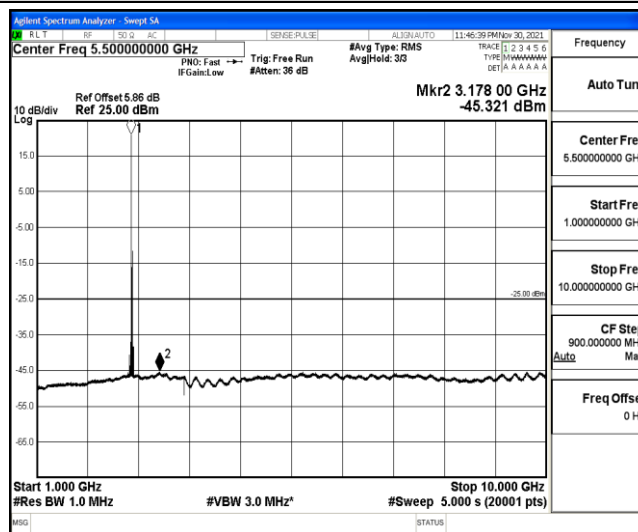

Band41-20MHz-QPSK-41490-1RB#0-Range4:1000~10000MHz