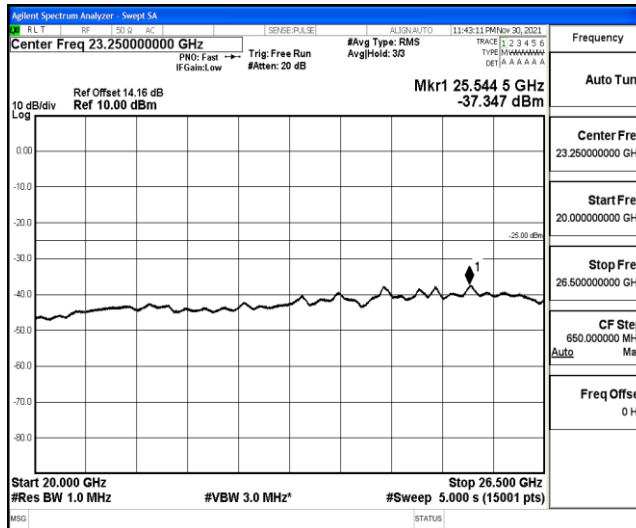

Band41-20MHz-QPSK-40620-1RB#0-Range6:20000~26500MHz