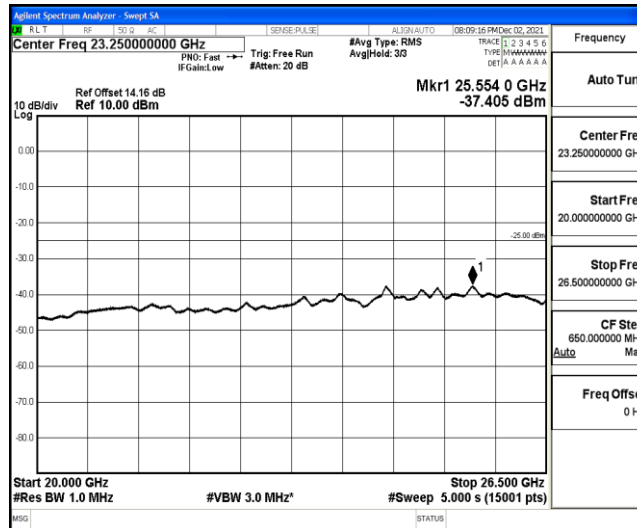

Band41-20MHz-QPSK-39750-1RB#0-Range6:20000~26500MHz