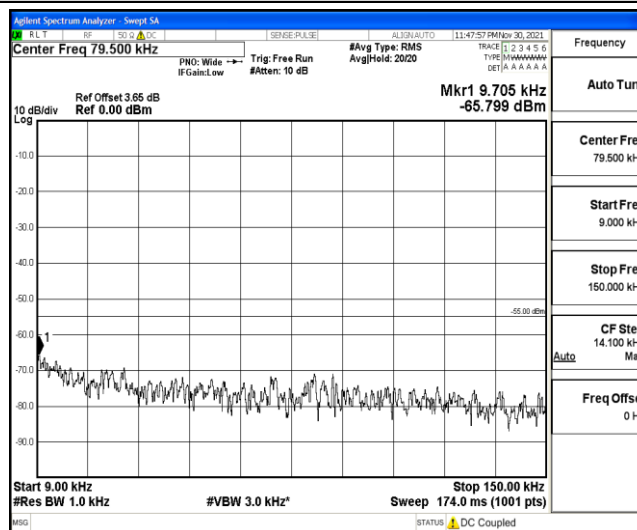

Band41-20MHz-16QAM-40620-1RB#0-Range5:10000~20000MHz

Band41-20MHz-16QAM-40620-1RB#0-Range6:20000~26500MHz

Band41-20MHz-16QAM-41490-1RB#0-Range1:0.009~0.15MHz

Band41-20MHz-16QAM-41490-1RB#0-Range2:0.15~30MHz