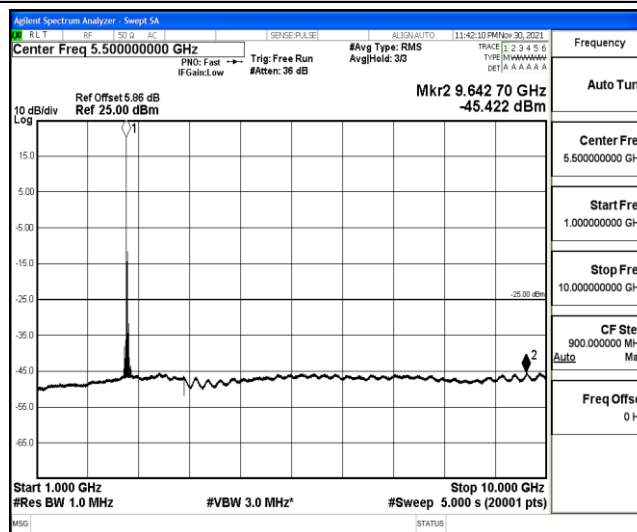

Band41-20MHz-QPSK-40620-1RB#0-Range4:1000~10000MHz