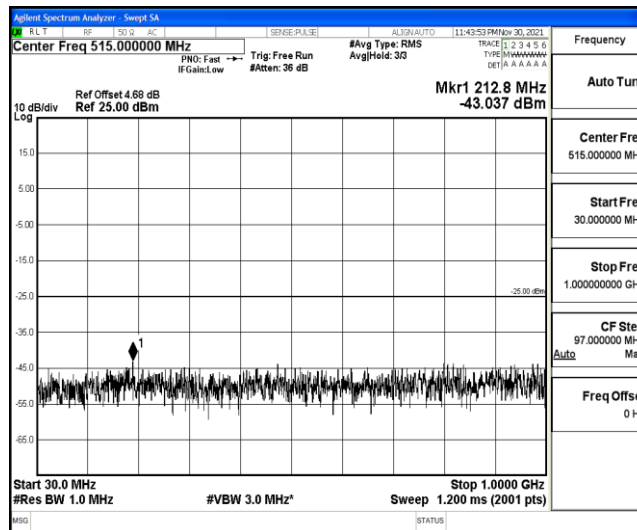

Band41-20MHz-16QAM-39750-1RB#0-Range6:20000~26500MHz

Band41-20MHz-16QAM-40620-1RB#0-Range1:0.009~0.15MHz

Band41-20MHz-16QAM-40620-1RB#0-Range2:0.15~30MHz

Band41-20MHz-16QAM-40620-1RB#0-Range3:30~1000MHz

Band41-20MHz-16QAM-40620-1RB#0-Range4:1000~10000MHz