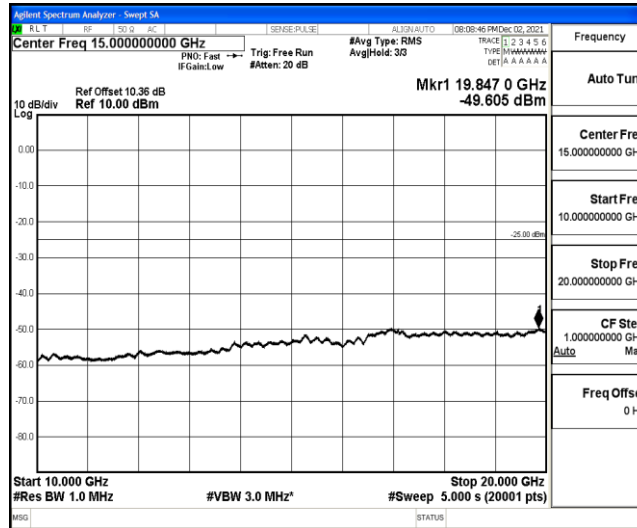

Band41-20MHz-QPSK-39750-1RB#0-Range5:10000~20000MHz