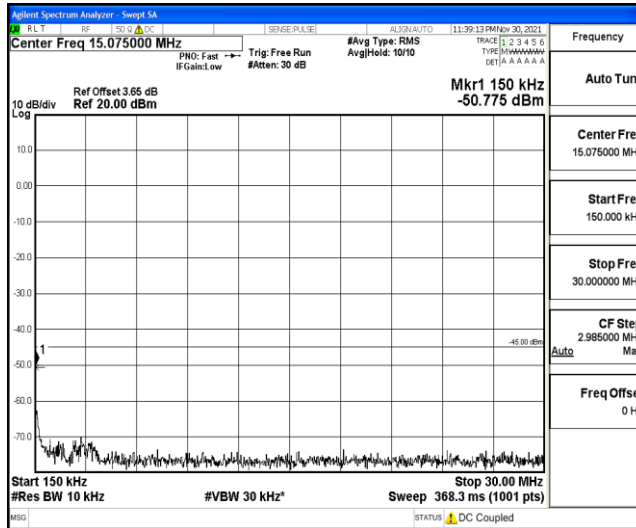

Band41-20MHz-16QAM-39750-1RB#0-Range2:0.15~30MHz