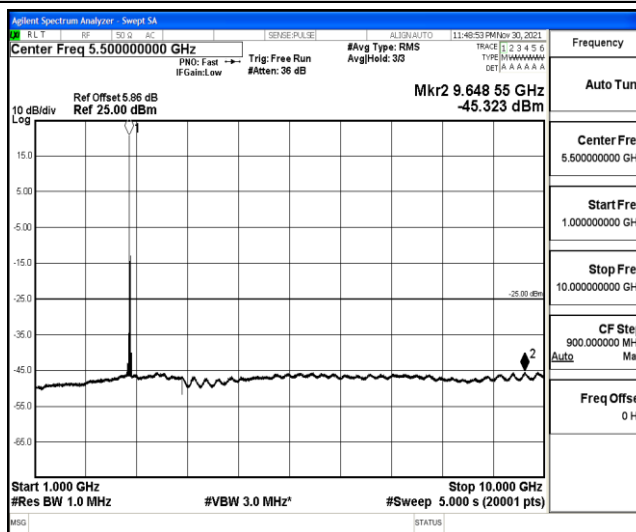

Band41-20MHz-16QAM-41490-1RB#0-Range4:1000~10000MHz