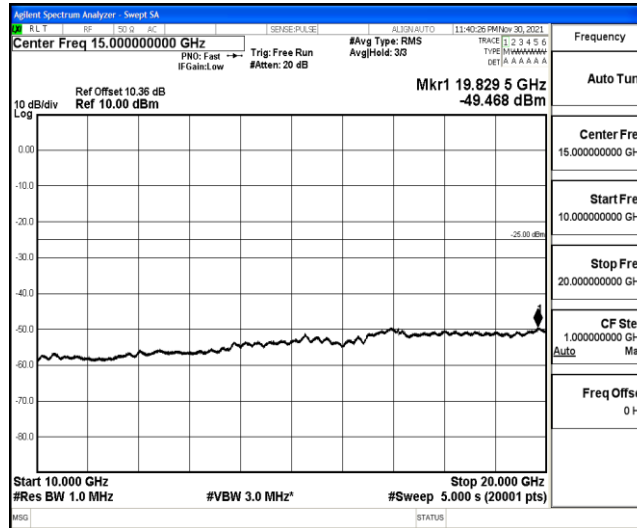

Band41-20MHz-16QAM-39750-1RB#0-Range1:0.009~0.15MHz

Band41-20MHz-16QAM-39750-1RB#0-Range2:0.15~30MHz

Band41-20MHz-16QAM-39750-1RB#0-Range3:30~1000MHz

Band41-20MHz-16QAM-39750-1RB#0-Range4:1000~10000MHz

Band41-20MHz-16QAM-39750-1RB#0-Range5:10000~20000MHz