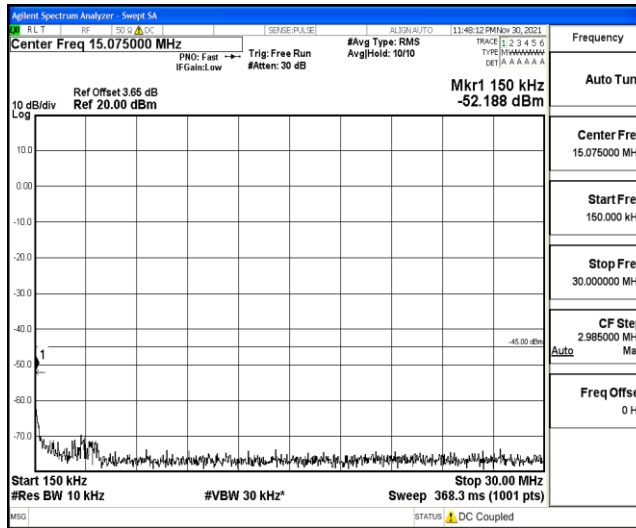

Band41-20MHz-16QAM-40620-1RB#0-Range5:10000~20000MHz

Band41-20MHz-16QAM-40620-1RB#0-Range6:20000~26500MHz

Band41-20MHz-16QAM-41490-1RB#0-Range1:0.009~0.15MHz

Band41-20MHz-16QAM-41490-1RB#0-Range2:0.15~30MHz