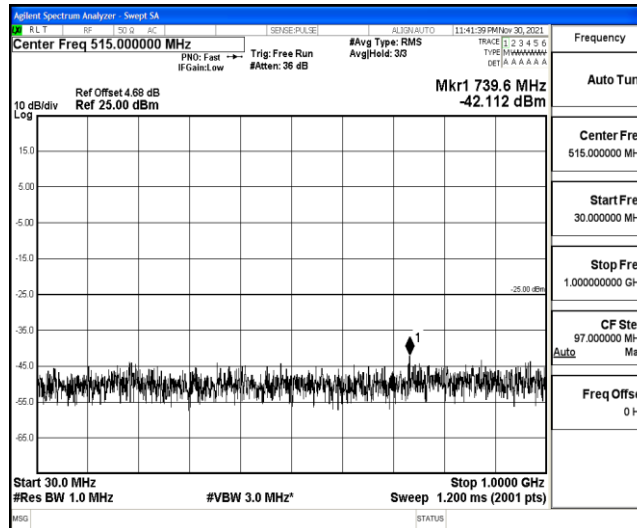

Band41-20MHz-QPSK-39750-1RB#0-Range5:10000~20000MHz

Band41-20MHz-QPSK-39750-1RB#0-Range6:20000~26500MHz

Band41-20MHz-QPSK-40620-1RB#0-Range1:0.009~0.15MHz

Band41-20MHz-QPSK-40620-1RB#0-Range2:0.15~30MHz

Band41-20MHz-QPSK-40620-1RB#0-Range3:30~1000MHz