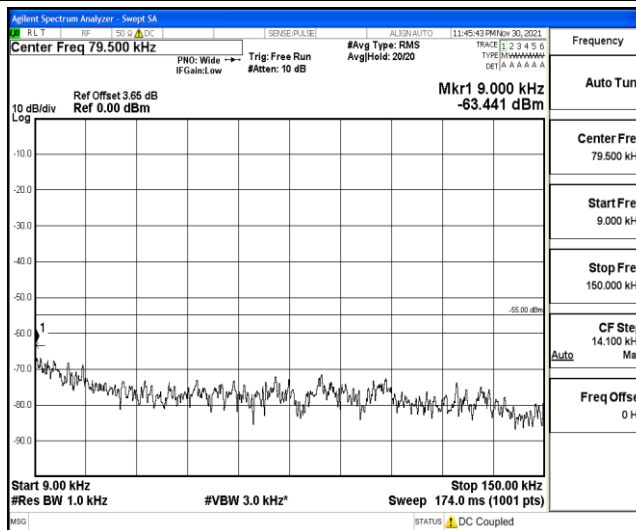

Band41-20MHz-QPSK-40620-1RB#0-Range4:1000~10000MHz

Band41-20MHz-QPSK-40620-1RB#0-Range5:10000~20000MHz

Band41-20MHz-QPSK-40620-1RB#0-Range6:20000~26500MHz

Band41-20MHz-QPSK-41490-1RB#0-Range1:0.009~0.15MHz