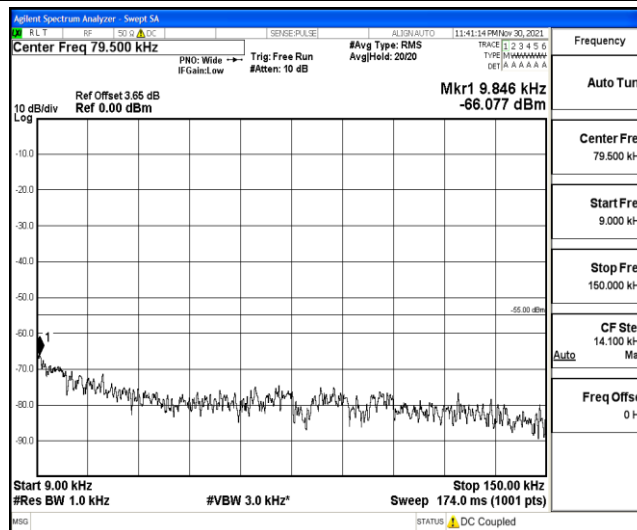

Band41-20MHz-QPSK-39750-1RB#0-Range5:10000~20000MHz

Band41-20MHz-QPSK-39750-1RB#0-Range6:20000~26500MHz

Band41-20MHz-QPSK-40620-1RB#0-Range1:0.009~0.15MHz

Band41-20MHz-QPSK-40620-1RB#0-Range2:0.15~30MHz

Band41-20MHz-QPSK-40620-1RB#0-Range3:30~1000MHz