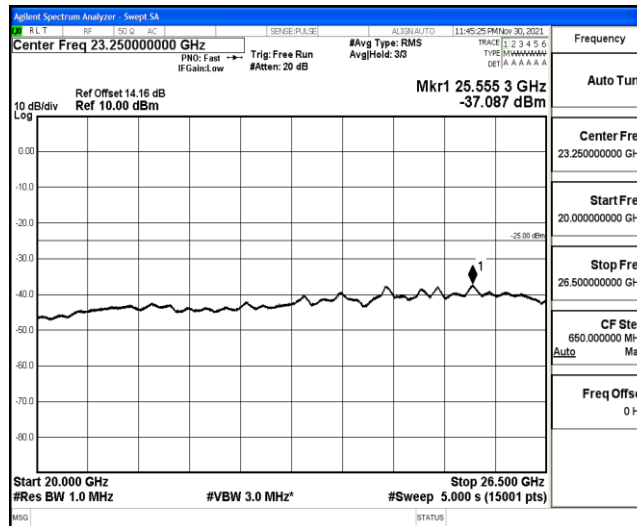

Band41-20MHz-16QAM-40620-1RB#0-Range6:20000~26500MHz