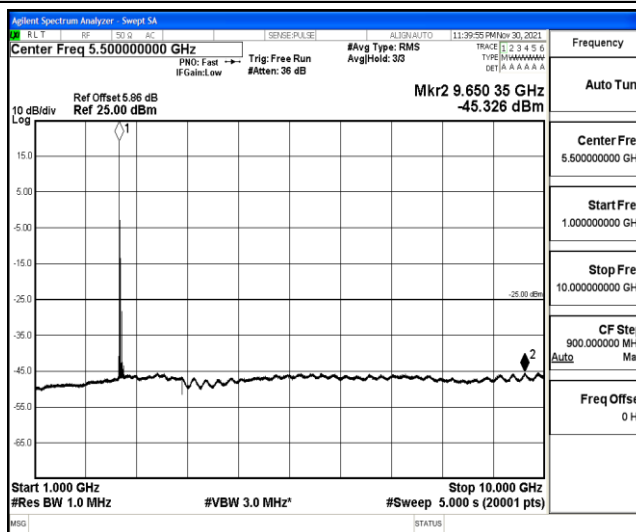

Band41-20MHz-16QAM-39750-1RB#0-Range1:0.009~0.15MHz

Band41-20MHz-16QAM-39750-1RB#0-Range2:0.15~30MHz

Band41-20MHz-16QAM-39750-1RB#0-Range3:30~1000MHz

Band41-20MHz-16QAM-39750-1RB#0-Range4:1000~10000MHz

Band41-20MHz-16QAM-39750-1RB#0-Range5:10000~20000MHz