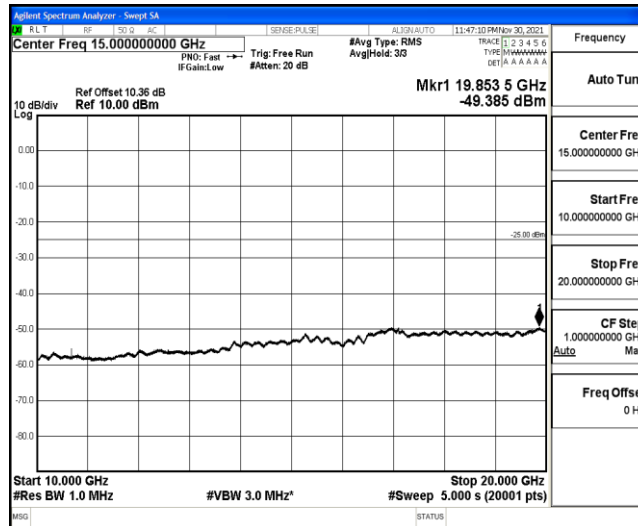

Band41-20MHz-QPSK-41490-1RB#0-Range2:0.15~30MHz

Band41-20MHz-QPSK-41490-1RB#0-Range3:30~1000MHz

Band41-20MHz-QPSK-41490-1RB#0-Range4:1000~10000MHz

Band41-20MHz-QPSK-41490-1RB#0-Range5:10000~20000MHz

Band41-20MHz-QPSK-41490-1RB#0-Range6:20000~26500MHz