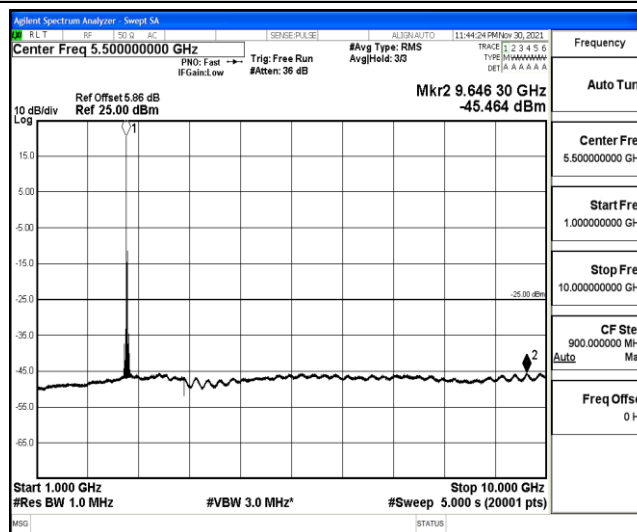

Band41-20MHz-16QAM-39750-1RB#0-Range6:20000~26500MHz

Band41-20MHz-16QAM-40620-1RB#0-Range1:0.009~0.15MHz

Band41-20MHz-16QAM-40620-1RB#0-Range2:0.15~30MHz

Band41-20MHz-16QAM-40620-1RB#0-Range3:30~1000MHz

Band41-20MHz-16QAM-40620-1RB#0-Range4:1000~10000MHz