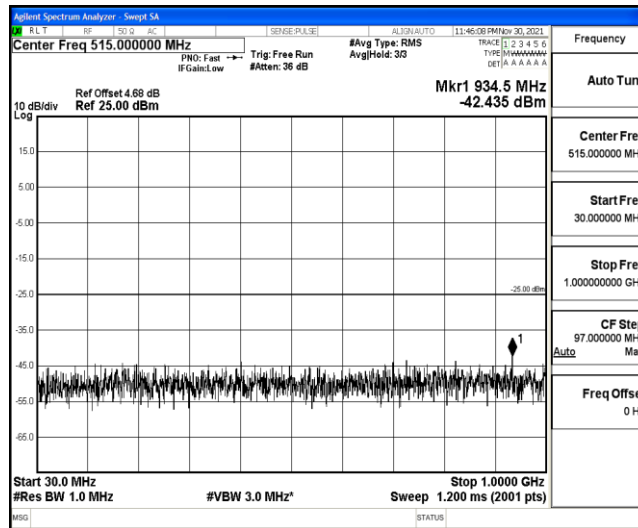

Band41-20MHz-QPSK-41490-1RB#0-Range3:30~1000MHz