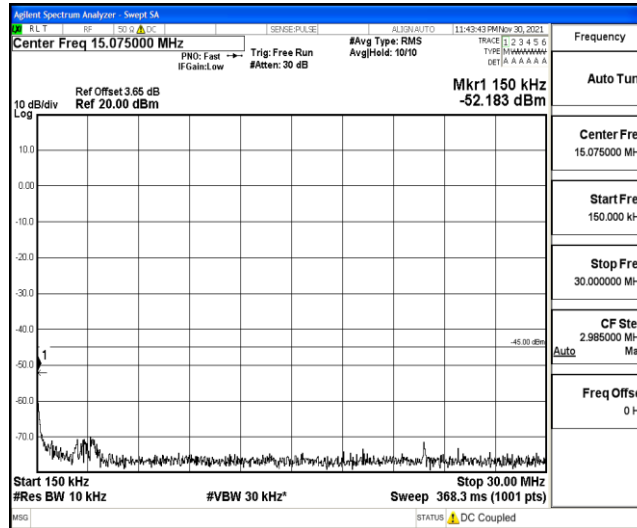

Band41-20MHz-16QAM-40620-1RB#0-Range2:0.15~30MHz