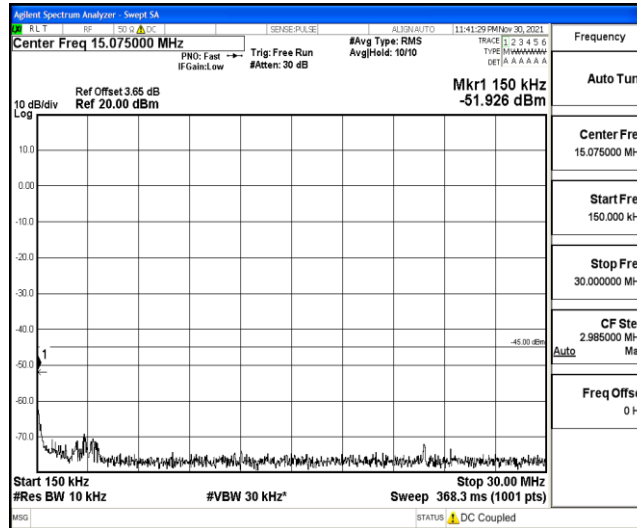

Band41-20MHz-QPSK-39750-1RB#0-Range5:10000~20000MHz

Band41-20MHz-QPSK-39750-1RB#0-Range6:20000~26500MHz

Band41-20MHz-QPSK-40620-1RB#0-Range1:0.009~0.15MHz

Band41-20MHz-QPSK-40620-1RB#0-Range2:0.15~30MHz

Band41-20MHz-QPSK-40620-1RB#0-Range3:30~1000MHz