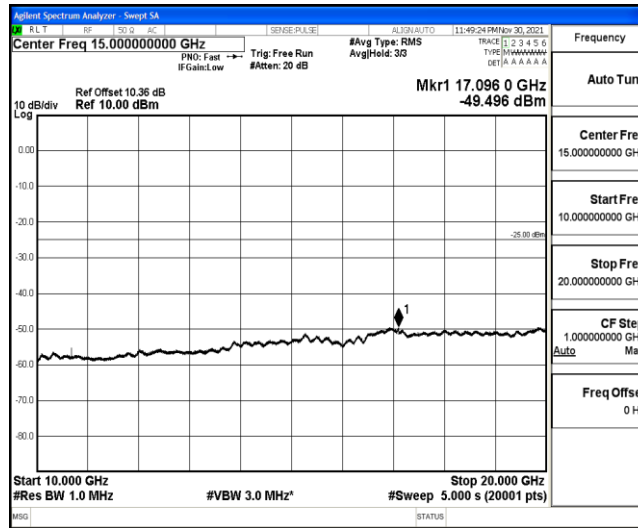

Band41-20MHz-16QAM-40620-1RB#0-Range5:10000~20000MHz

Band41-20MHz-16QAM-40620-1RB#0-Range6:20000~26500MHz

Band41-20MHz-16QAM-41490-1RB#0-Range1:0.009~0.15MHz

Band41-20MHz-16QAM-41490-1RB#0-Range2:0.15~30MHz

Band41-20MHz-16QAM-41490-1RB#0-Range3:30~1000MHz

Band41-20MHz-16QAM-41490-1RB#0-Range4:1000~10000MHz

Band41-20MHz-16QAM-41490-1RB#0-Range5:10000~20000MHz

Band41-20MHz-16QAM-41490-1RB#0-Range6:20000~26500MHz