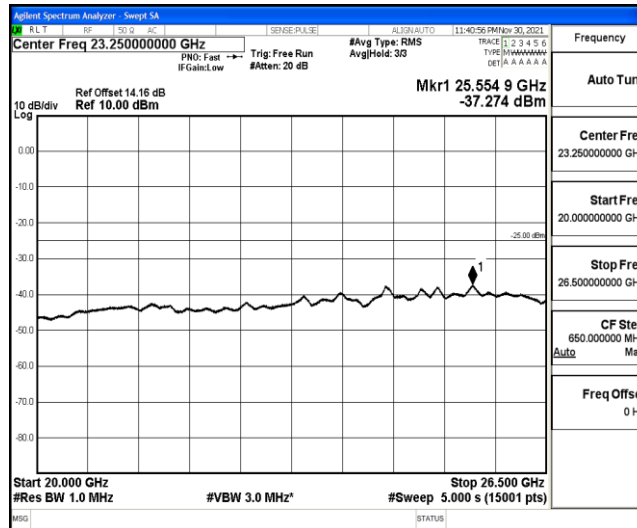

Band41-20MHz-16QAM-39750-1RB#0-Range6:20000~26500MHz