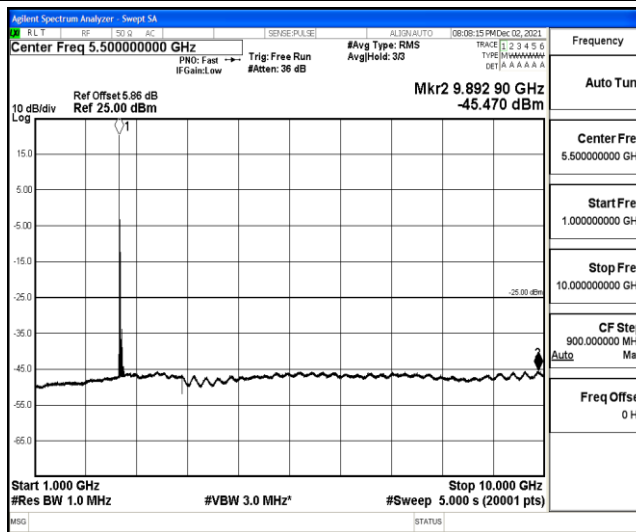

Band41-15MHz-16QAM-41515-1RB#0-Range6:2000~26500MHz

Band41-20MHz-QPSK-39750-1RB#0-Range1:0.009~0.15MHz

Band41-20MHz-QPSK-39750-1RB#0-Range2:0.15~30MHz

Band41-20MHz-QPSK-39750-1RB#0-Range3:30~1000MHz

Band41-20MHz-QPSK-39750-1RB#0-Range4:1000~10000MHz