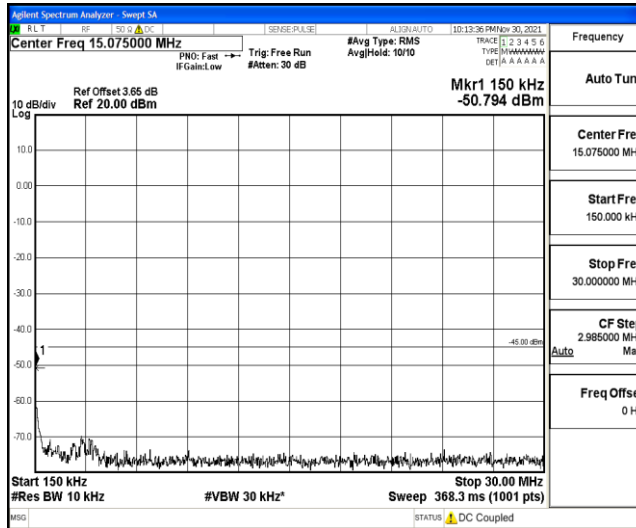

Band41-10MHz-QPSK-41540-1RB#0-Range2:0.15~30MHz

Band41-10MHz-QPSK-41540-1RB#0-Range3:30~1000MHz