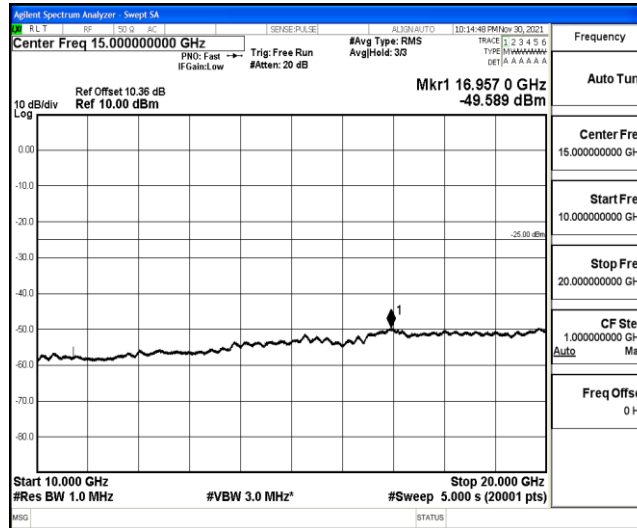

Band41-10MHz-QPSK-41540-1RB#0-Range2:0.15~30MHz

Band41-10MHz-QPSK-41540-1RB#0-Range3:30~1000MHz

Band41-10MHz-QPSK-41540-1RB#0-Range4:1000~10000MHz

Band41-10MHz-QPSK-41540-1RB#0-Range5:10000~20000MHz

Band41-10MHz-QPSK-41540-1RB#0-Range6:20000~26500MHz