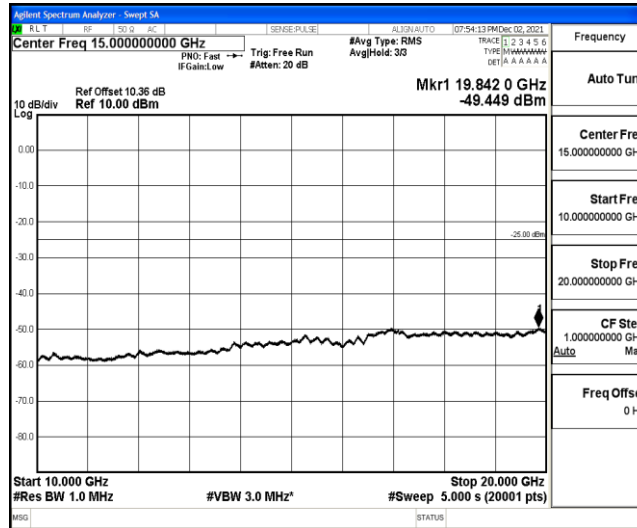

Test Graphs

Band41-5MHz-QPSK-39675-1RB#0-Range3:30~1000MHz

Band41-5MHz-QPSK-39675-1RB#0-Range4:1000~10000MHz

Band41-5MHz-QPSK-39675-1RB#0-Range5:10000~20000MHz

Band41-5MHz-QPSK-39675-1RB#0-Range6:20000~26500MHz