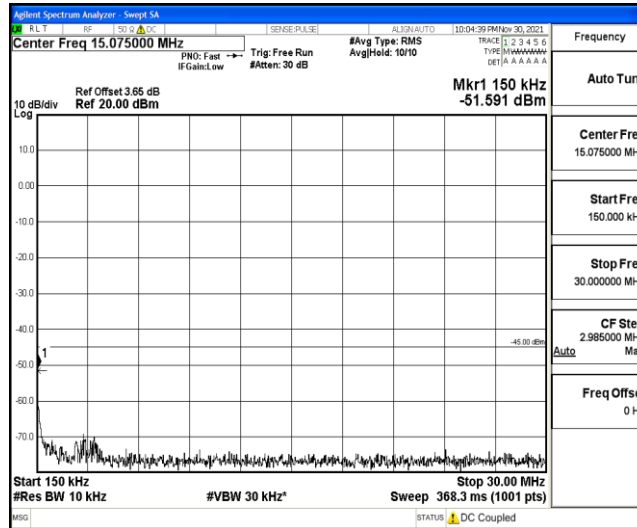

Band41-10MHz-QPSK-39700-1RB#0-Range2:0.15~30MHz

Band41-10MHz-QPSK-39700-1RB#0-Range3:30~1000MHz