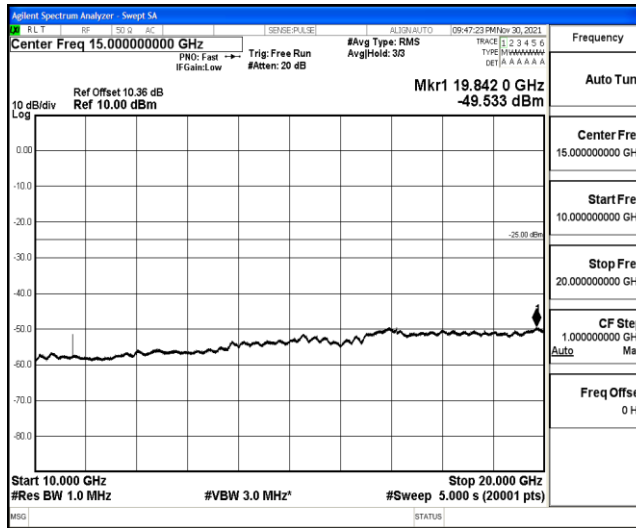

Band41-5MHz-16QAM-41565-1RB#0-Range1:0.009~0.15MHz

Band41-5MHz-16QAM-41565-1RB#0-Range2:0.15~30MHz

Band41-5MHz-16QAM-41565-1RB#0-Range3:30~1000MHz

Band41-5MHz-16QAM-41565-1RB#0-Range4:1000~10000MHz

Band41-5MHz-16QAM-41565-1RB#0-Range5:10000~20000MHz