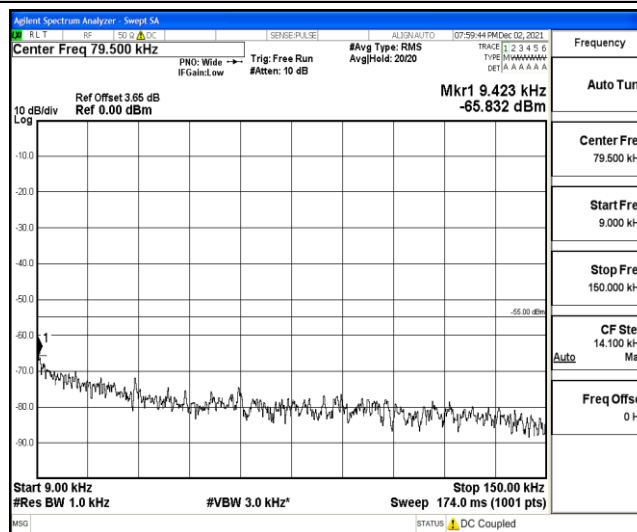

Band41-5MHz-16QAM-39675-1RB#0-Range4:1000~10000MHz

Band41-5MHz-16QAM-39675-1RB#0-Range5:10000~20000MHz

Band41-5MHz-16QAM-39675-1RB#0-Range6:20000~26500MHz

Band41-5MHz-16QAM-40620-1RB#0-Range1:0.009~0.15MHz