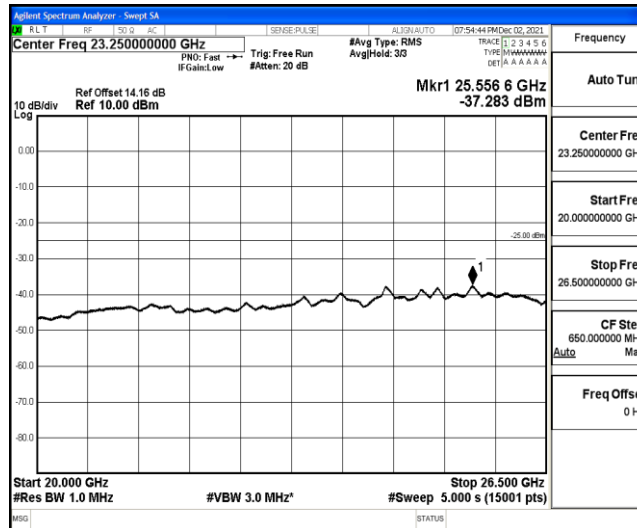

Test Graphs

Band41-5MHz-QPSK-39675-1RB#0-Range3:30~1000MHz

Band41-5MHz-QPSK-39675-1RB#0-Range4:1000~10000MHz

Band41-5MHz-QPSK-39675-1RB#0-Range5:10000~20000MHz

Band41-5MHz-QPSK-39675-1RB#0-Range6:20000~26500MHz