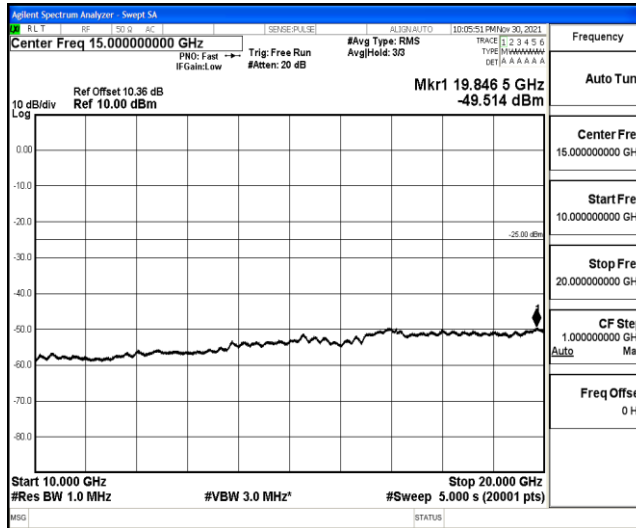

Band41-10MHz-QPSK-39700-1RB#0-Range5:10000~20000MHz

Band41-10MHz-QPSK-39700-1RB#0-Range6:20000~26500MHz