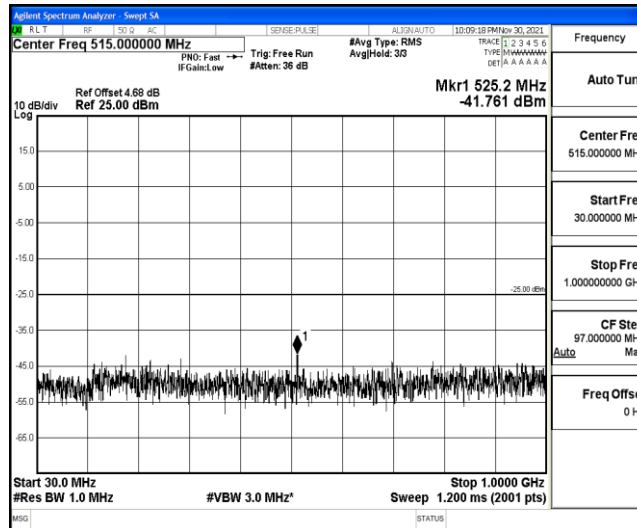

Band41-10MHz-QPSK-39700-1RB#0-Range5:10000~20000MHz

Band41-10MHz-QPSK-39700-1RB#0-Range6:20000~26500MHz

Band41-10MHz-QPSK-40620-1RB#0-Range1:0.009~0.15MHz

Band41-10MHz-QPSK-40620-1RB#0-Range2:0.15~30MHz

Band41-10MHz-QPSK-40620-1RB#0-Range3:30~1000MHz