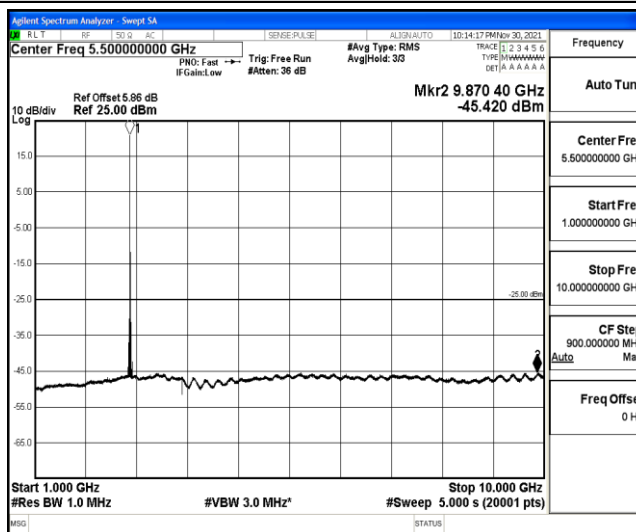

Band41-10MHz-QPSK-41540-1RB#0-Range4:1000~10000MHz

Band41-10MHz-QPSK-41540-1RB#0-Range5:10000~20000MHz