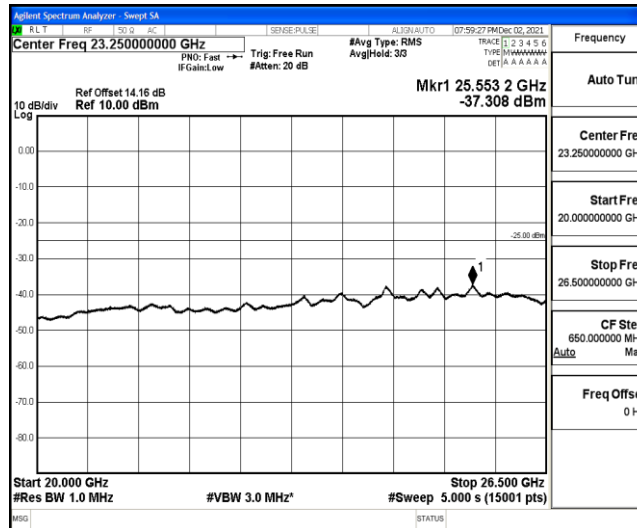

Band41-5MHz-QPSK-40620-1RB#0-Range6:20000~26500MHz

Band41-5MHz-QPSK-41565-1RB#0-Range1:0.009~0.15MHz