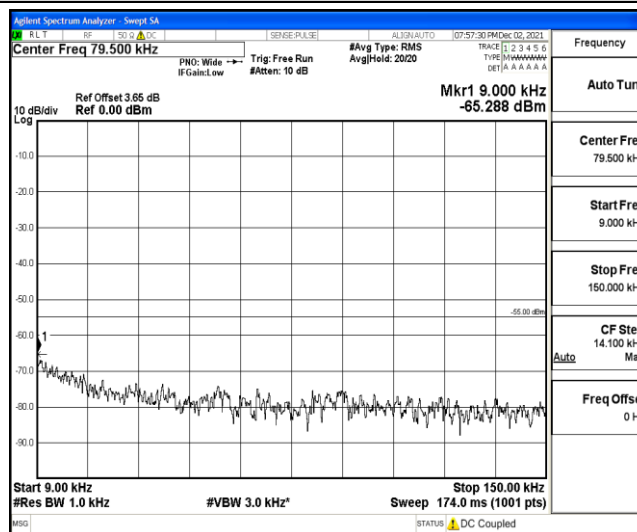

Band41-5MHz-QPSK-40620-1RB#0-Range1:0.009~0.15MHz

Band41-5MHz-QPSK-40620-1RB#0-Range2:0.15~30MHz