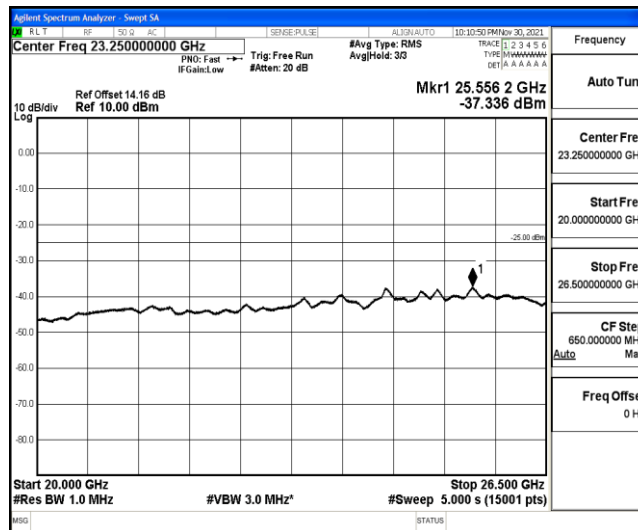

Band41-10MHz-QPSK-40620-1RB#0-Range6:20000~26500MHz

Band41-10MHz-QPSK-41540-1RB#0-Range1:0.009~0.15MHz