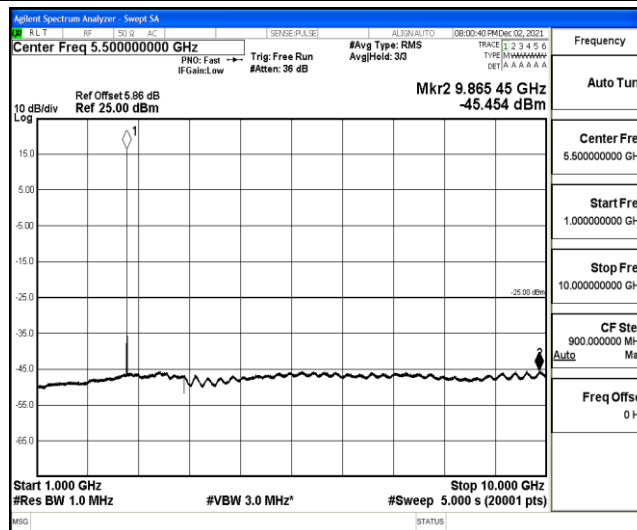

Band41-5MHz-16QAM-40620-1RB#0-Range4:1000~10000MHz

Band41-5MHz-16QAM-40620-1RB#0-Range5:10000~20000MHz