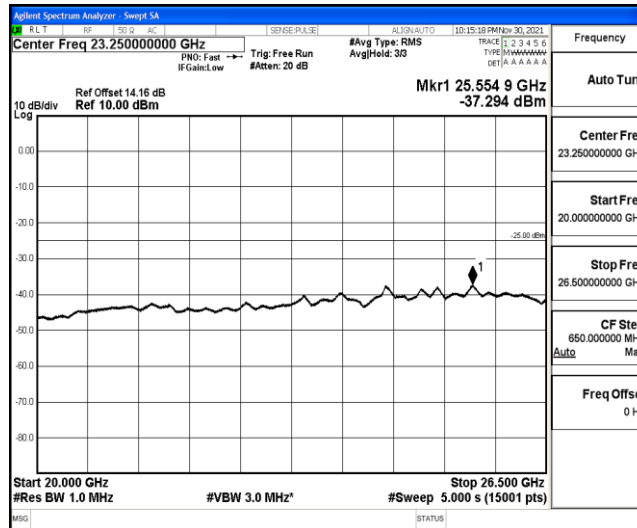

Band41-10MHz-QPSK-41540-1RB#0-Range2:0.15~30MHz

Band41-10MHz-QPSK-41540-1RB#0-Range3:30~1000MHz

Band41-10MHz-QPSK-41540-1RB#0-Range4:1000~10000MHz

Band41-10MHz-QPSK-41540-1RB#0-Range5:10000~20000MHz

Band41-10MHz-QPSK-41540-1RB#0-Range6:20000~26500MHz