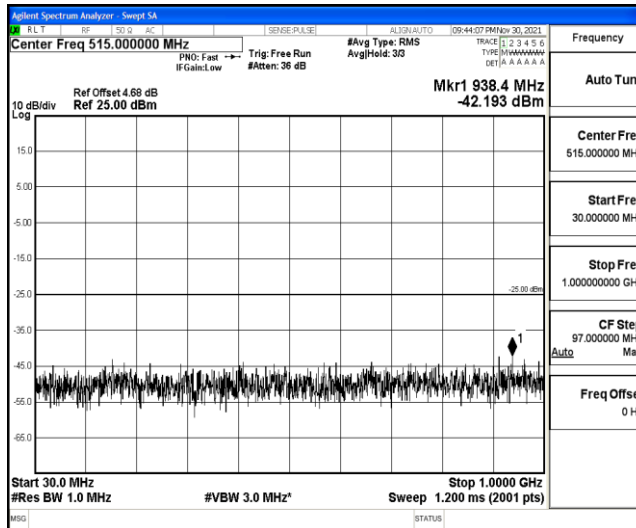

Band41-5MHz-QPSK-40620-1RB#0-Range6:20000~26500MHz

Band41-5MHz-QPSK-41565-1RB#0-Range1:0.009~0.15MHz

Band41-5MHz-QPSK-41565-1RB#0-Range2:0.15~30MHz

Band41-5MHz-QPSK-41565-1RB#0-Range3:30~1000MHz

Band41-5MHz-QPSK-41565-1RB#0-Range4:1000~10000MHz