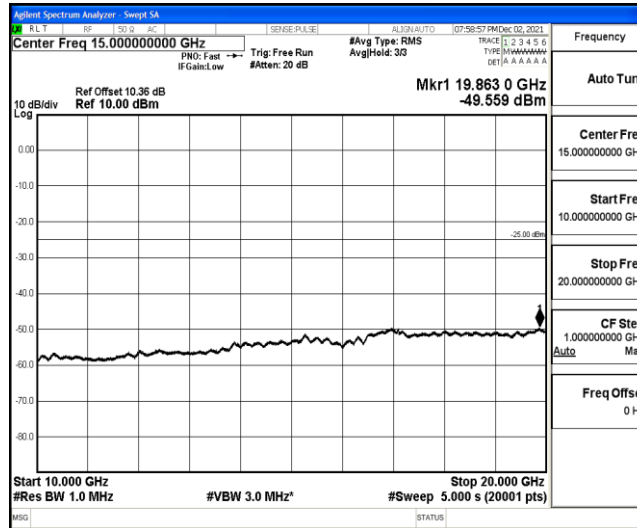

Band41-5MHz-QPSK-40620-1RB#0-Range1:0.009~0.15MHz

Band41-5MHz-QPSK-40620-1RB#0-Range2:0.15~30MHz

Band41-5MHz-QPSK-40620-1RB#0-Range3:30~1000MHz

Band41-5MHz-QPSK-40620-1RB#0-Range4:1000~10000MHz

Band41-5MHz-QPSK-40620-1RB#0-Range5:10000~20000MHz