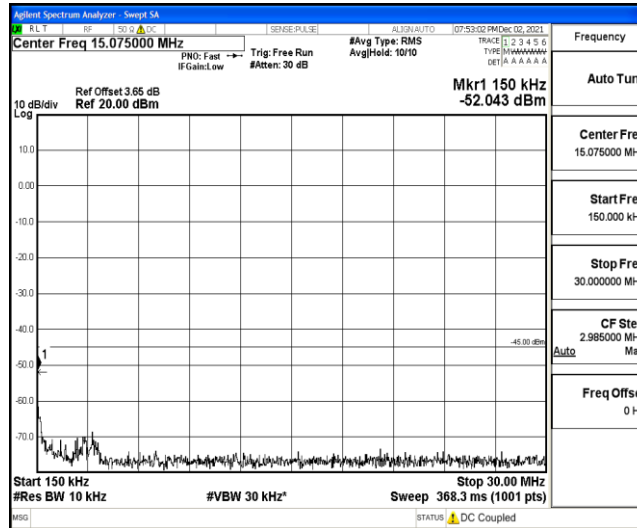

Band41-5MHz-QPSK-39675-1RB#0-Range3:30~1000MHz