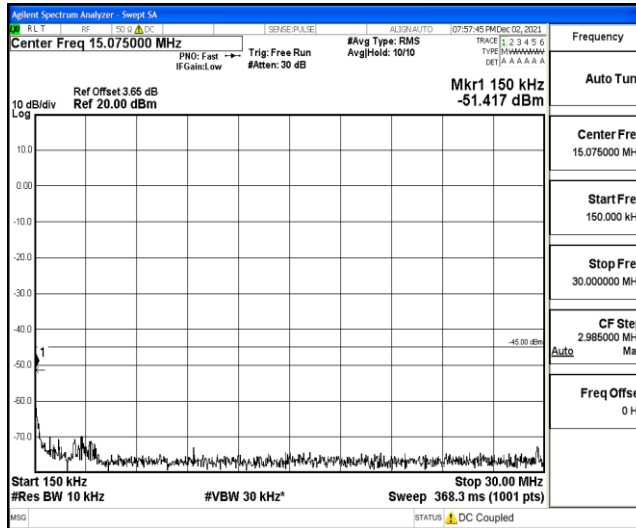

Band41-5MHz-QPSK-40620-1RB#0-Range2:0.15~30MHz

Band41-5MHz-QPSK-40620-1RB#0-Range3:30~1000MHz