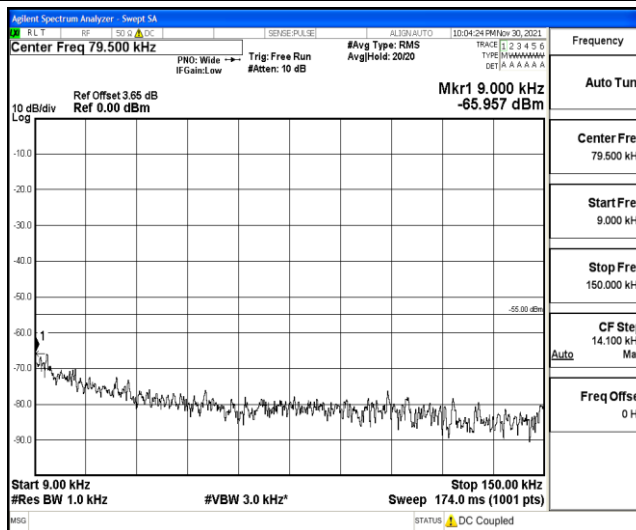

Band41-10MHz-QPSK-39700-1RB#0-Range1:0.009~0.15MHz

Band41-10MHz-QPSK-39700-1RB#0-Range2:0.15~30MHz