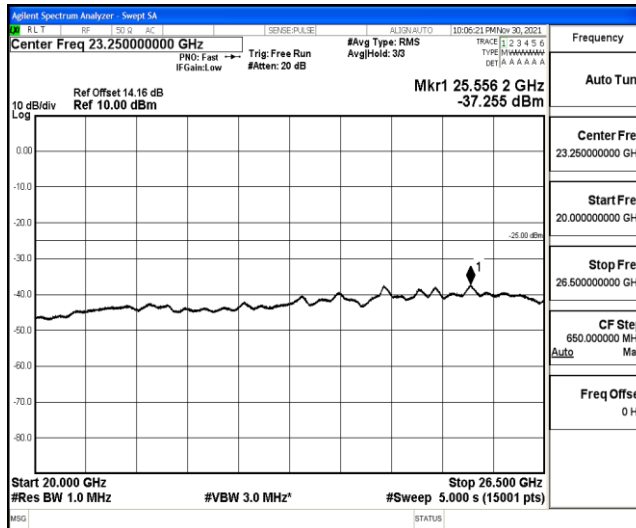

Band41-10MHz-QPSK-39700-1RB#0-Range6:20000~26500MHz

Band41-10MHz-QPSK-40620-1RB#0-Range1:0.009~0.15MHz