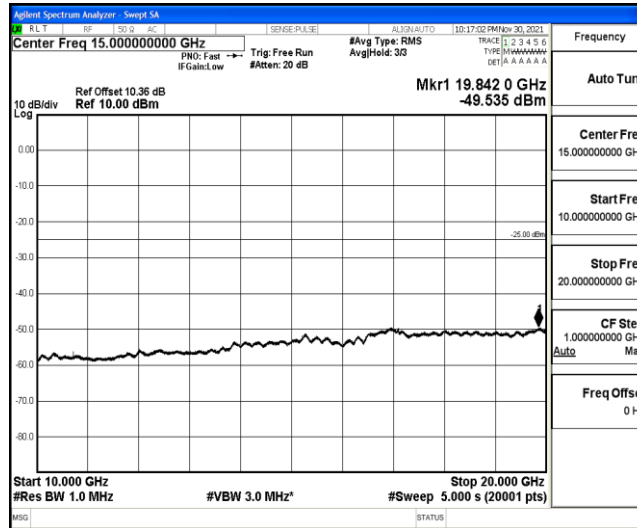

Band41-10MHz-16QAM-41540-1RB#0-Range5:10000~20000MHz

Band41-10MHz-16QAM-41540-1RB#0-Range6:2000~26500MHz