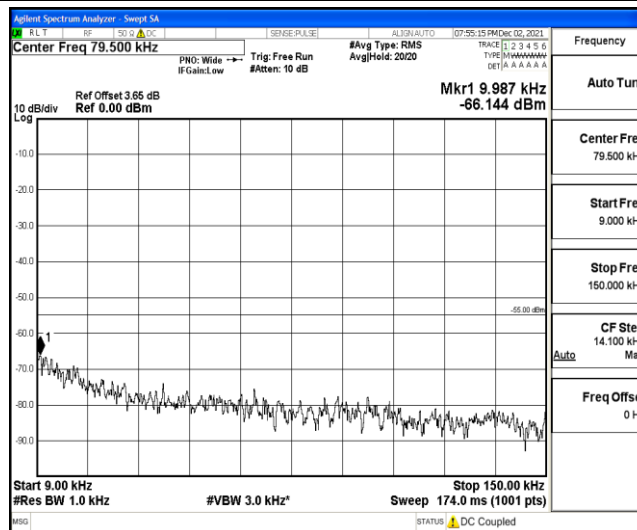

Band41-5MHz-16QAM-39675-1RB#0-Range1:0.009~0.15MHz

Band41-5MHz-16QAM-39675-1RB#0-Range2:0.15~30MHz