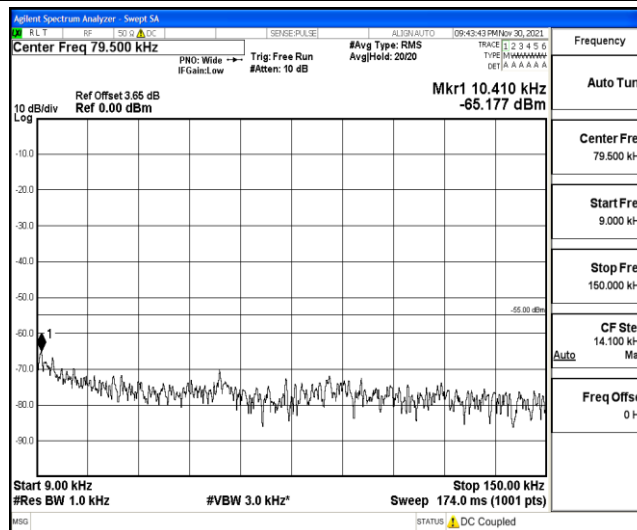

Band41-5MHz-QPSK-41565-1RB#0-Range1:0.009~0.15MHz

Band41-5MHz-QPSK-41565-1RB#0-Range2:0.15~30MHz