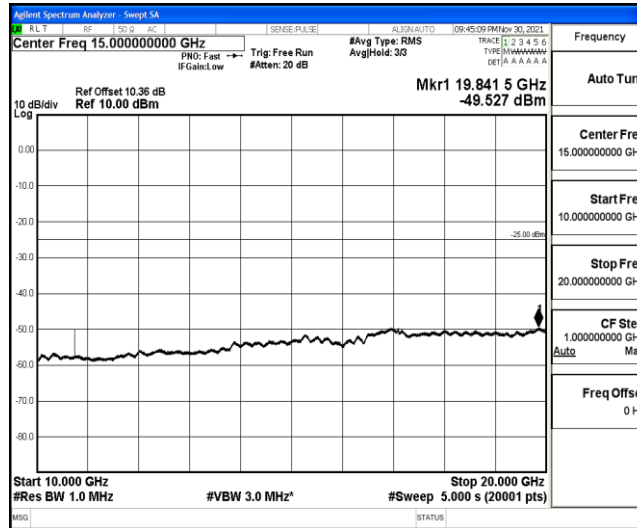

Band41-5MHz-QPSK-41565-1RB#0-Range5:10000~20000MHz

Band41-5MHz-QPSK-41565-1RB#0-Range6:2000~26500MHz