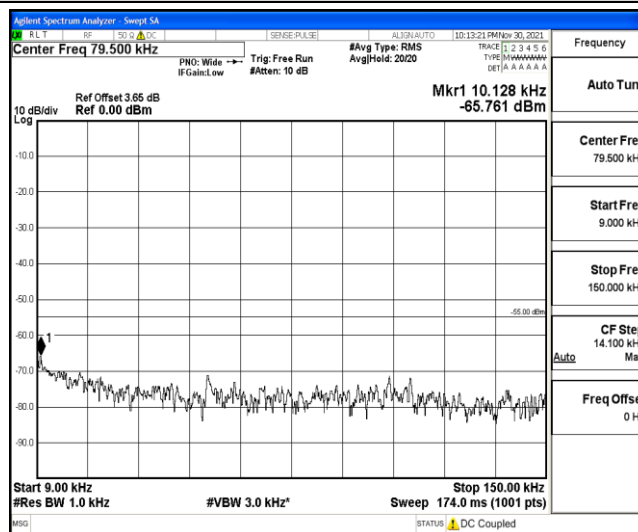

Band41-10MHz-QPSK-40620-1RB#0-Range4:1000~10000MHz

Band41-10MHz-QPSK-40620-1RB#0-Range5:10000~20000MHz

Band41-10MHz-QPSK-40620-1RB#0-Range6:20000~26500MHz

Band41-10MHz-QPSK-41540-1RB#0-Range1:0.009~0.15MHz