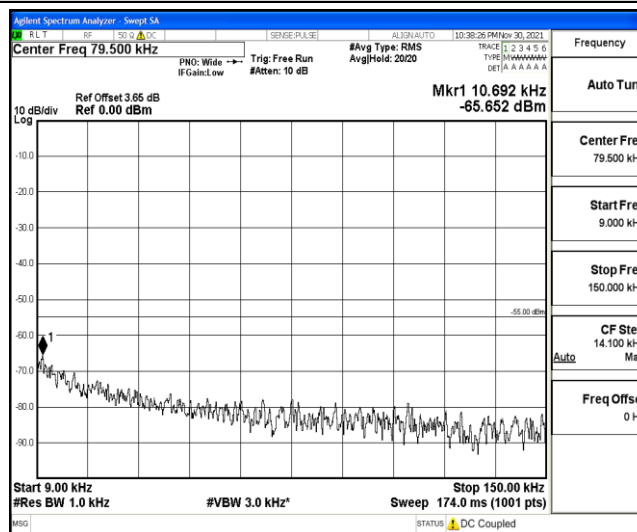

Band41-15MHz-QPSK-39725-1RB#0-Range1:0.009~0.15MHz

Band41-15MHz-QPSK-39725-1RB#0-Range2:0.15~30MHz