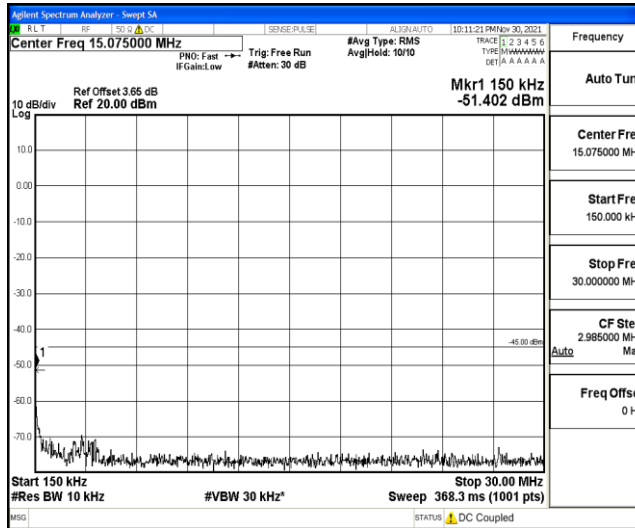

Band41-10MHz-16QAM-40620-1RB#0-Range2:0.15~30MHz

Band41-10MHz-16QAM-40620-1RB#0-Range3:30~1000MHz