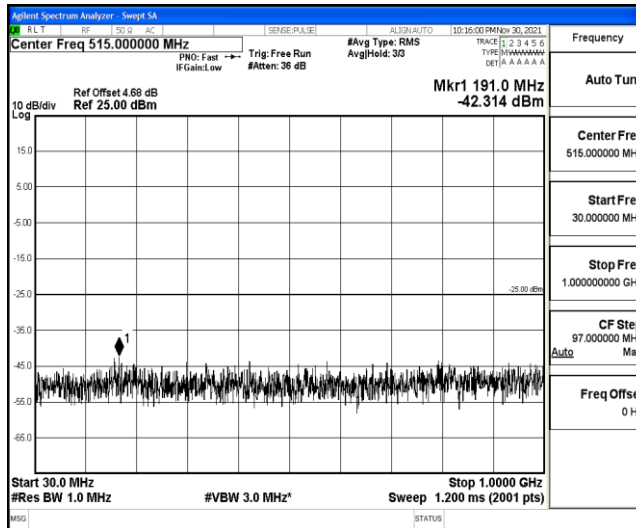

Band41-10MHz-16QAM-41540-1RB#0-Range3:30~1000MHz

Band41-10MHz-16QAM-41540-1RB#0-Range4:1000~10000MHz