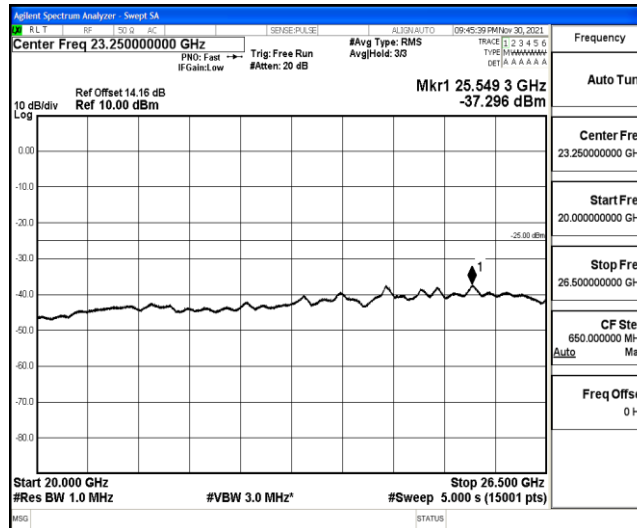

Band41-5MHz-QPSK-41565-1RB#0-Range6:2000~26500MHz

Band41-5MHz-16QAM-39675-1RB#0-Range1:0.009~0.15MHz