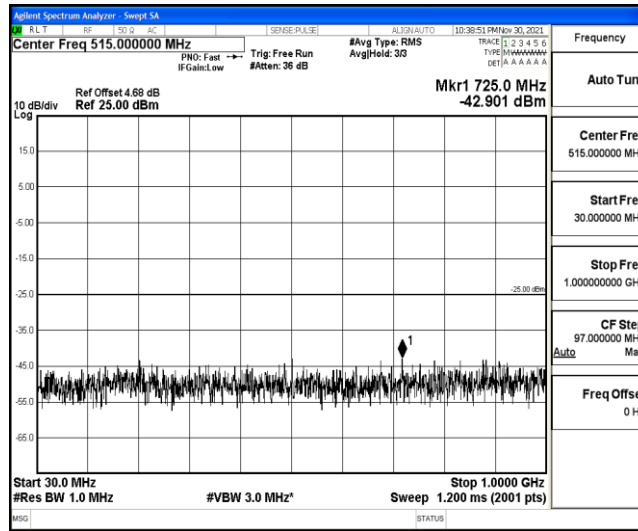

Band41-15MHz-QPSK-39725-1RB#0-Range3:30~1000MHz

Band41-15MHz-QPSK-39725-1RB#0-Range4:1000~10000MHz