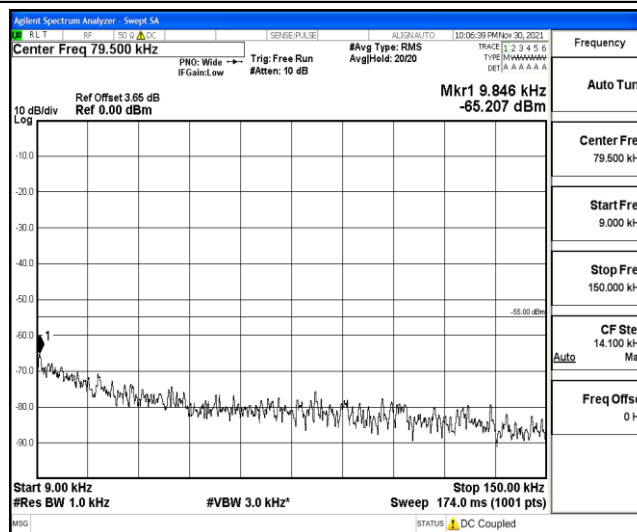

Band41-10MHz-16QAM-39700-1RB#0-Range1:0.009~0.15MHz

Band41-10MHz-16QAM-39700-1RB#0-Range2:0.15~30MHz