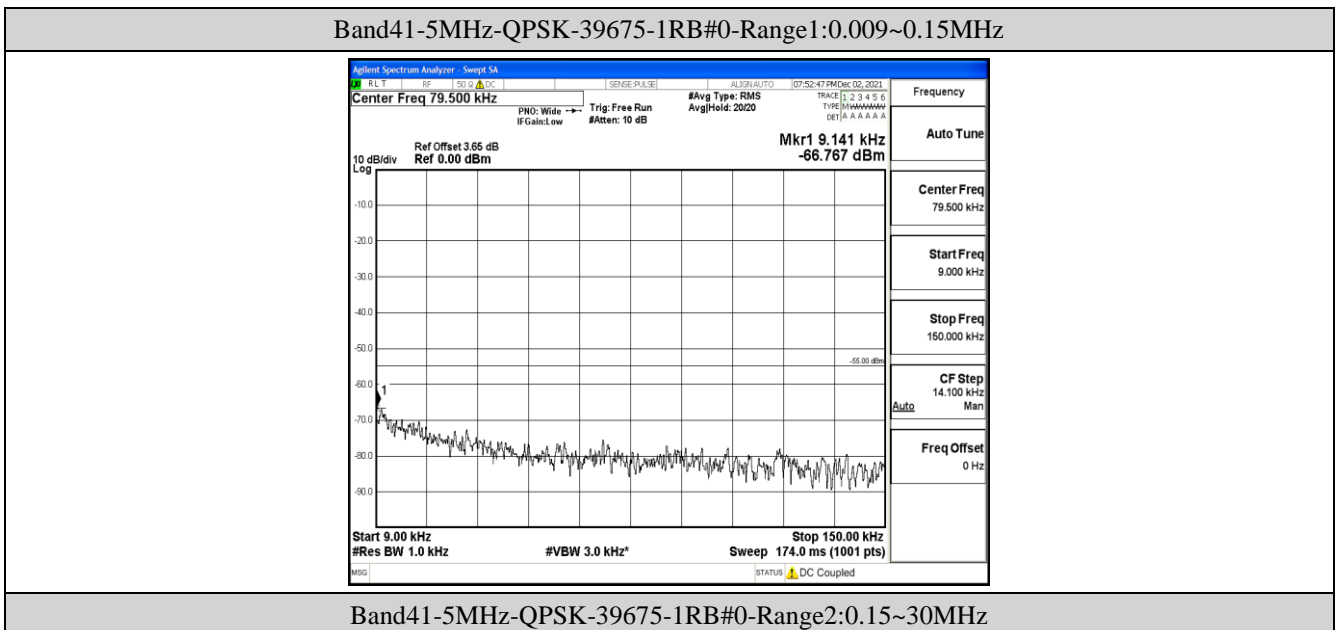

Test Graphs

Band41-5MHz-QPSK-39675-1RB#0-Range3:30~1000MHz

Band41-5MHz-QPSK-39675-1RB#0-Range4:1000~10000MHz

Band41-5MHz-QPSK-39675-1RB#0-Range5:10000~20000MHz

Band41-5MHz-QPSK-39675-1RB#0-Range6:20000~26500MHz