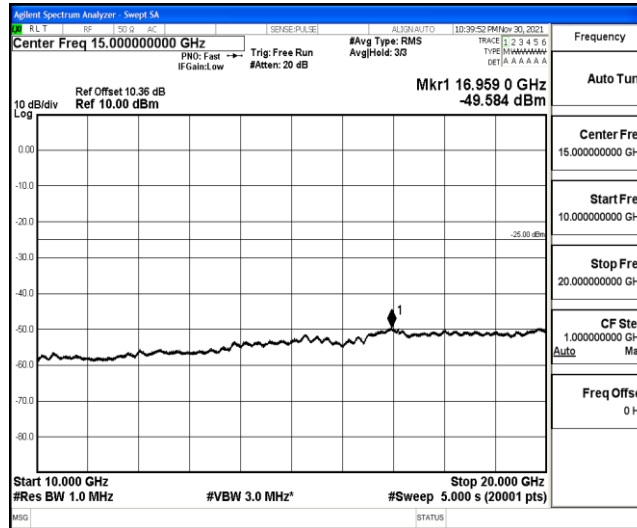

Band41-15MHz-QPSK-39725-1RB#0-Range1:0.009~0.15MHz

Band41-15MHz-QPSK-39725-1RB#0-Range2:0.15~30MHz

Band41-15MHz-QPSK-39725-1RB#0-Range3:30~1000MHz

Band41-15MHz-QPSK-39725-1RB#0-Range4:1000~10000MHz

Band41-15MHz-QPSK-39725-1RB#0-Range5:10000~20000MHz