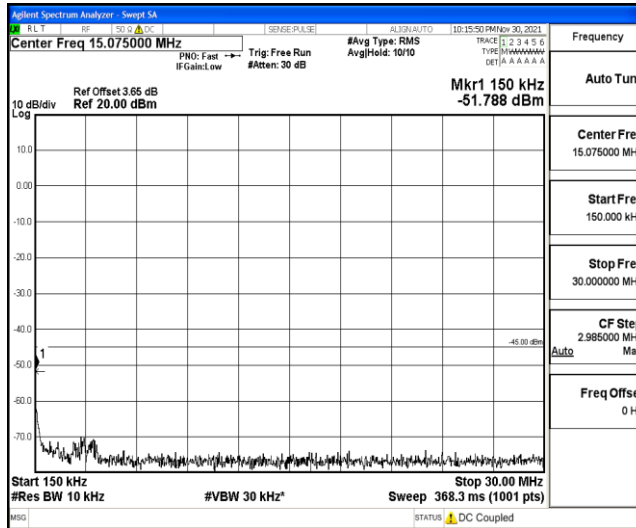

Band41-10MHz-16QAM-40620-1RB#0-Range5:10000~20000MHz

Band41-10MHz-16QAM-40620-1RB#0-Range6:20000~26500MHz

Band41-10MHz-16QAM-41540-1RB#0-Range1:0.009~0.15MHz

Band41-10MHz-16QAM-41540-1RB#0-Range2:0.15~30MHz