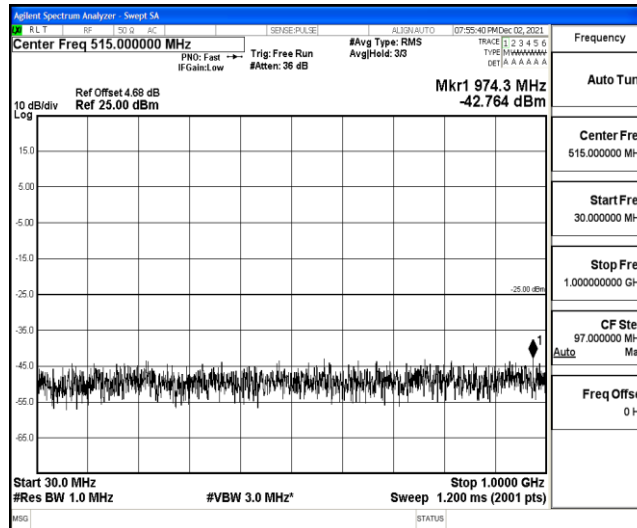

Band41-5MHz-QPSK-41565-1RB#0-Range5:10000~20000MHz

Band41-5MHz-QPSK-41565-1RB#0-Range6:2000~26500MHz

Band41-5MHz-16QAM-39675-1RB#0-Range1:0.009~0.15MHz

Band41-5MHz-16QAM-39675-1RB#0-Range2:0.15~30MHz

Band41-5MHz-16QAM-39675-1RB#0-Range3:30~1000MHz