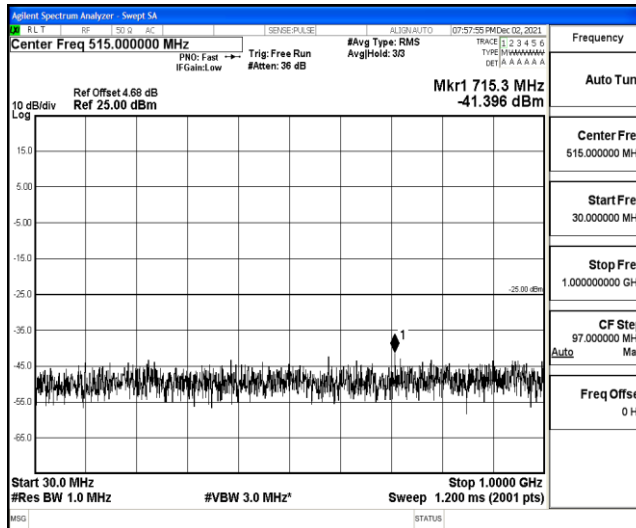

Band41-5MHz-QPSK-40620-1RB#0-Range3:30~1000MHz

Band41-5MHz-QPSK-40620-1RB#0-Range4:1000~10000MHz