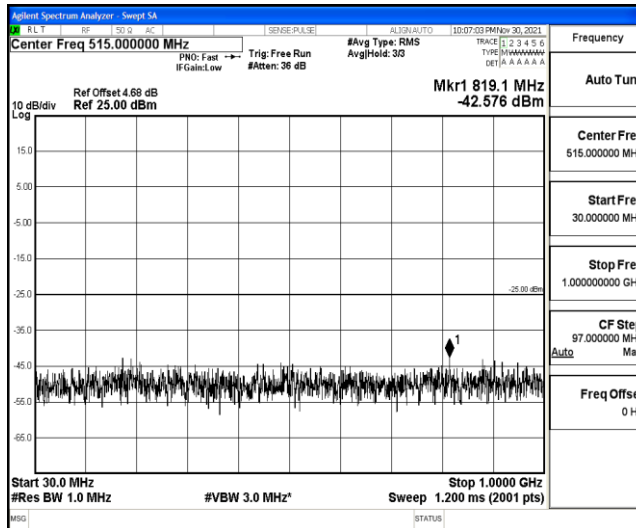

Band41-10MHz-16QAM-39700-1RB#0-Range3:30~1000MHz

Band41-10MHz-16QAM-39700-1RB#0-Range4:1000~10000MHz