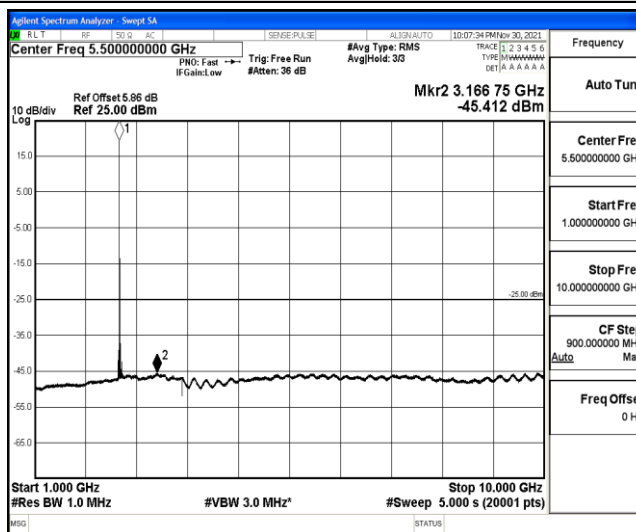

Band41-10MHz-16QAM-39700-1RB#0-Range1:0.009~0.15MHz

Band41-10MHz-16QAM-39700-1RB#0-Range2:0.15~30MHz

Band41-10MHz-16QAM-39700-1RB#0-Range3:30~1000MHz

Band41-10MHz-16QAM-39700-1RB#0-Range4:1000~10000MHz

Band41-10MHz-16QAM-39700-1RB#0-Range5:10000~20000MHz