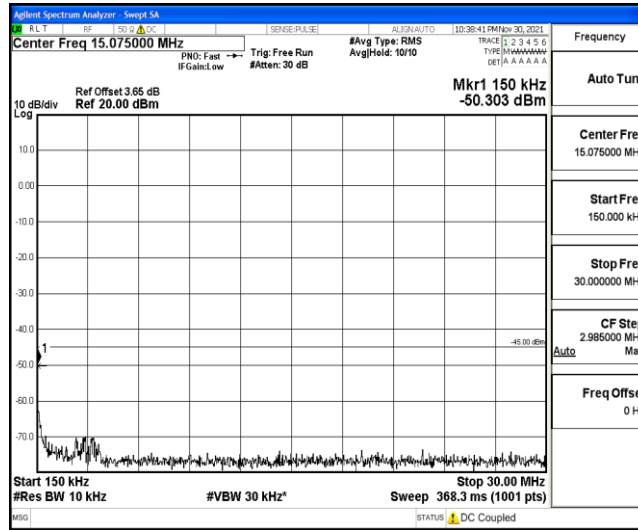

Band41-15MHz-QPSK-39725-1RB#0-Range2:0.15~30MHz

Band41-15MHz-QPSK-39725-1RB#0-Range3:30~1000MHz