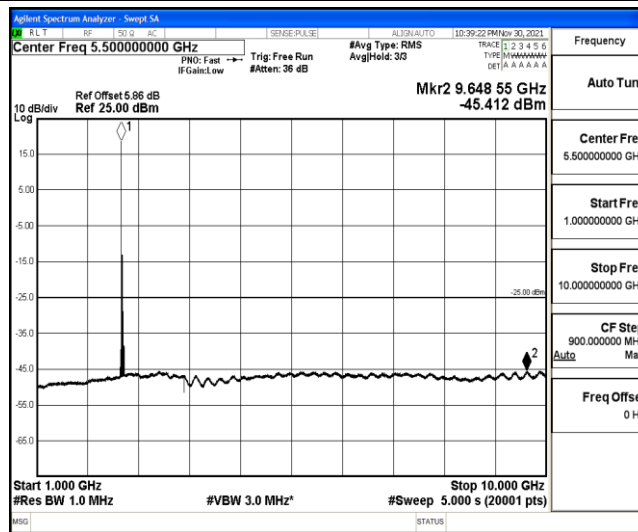

Band41-15MHz-QPSK-39725-1RB#0-Range1:0.009~0.15MHz

Band41-15MHz-QPSK-39725-1RB#0-Range2:0.15~30MHz

Band41-15MHz-QPSK-39725-1RB#0-Range3:30~1000MHz

Band41-15MHz-QPSK-39725-1RB#0-Range4:1000~10000MHz

Band41-15MHz-QPSK-39725-1RB#0-Range5:10000~20000MHz