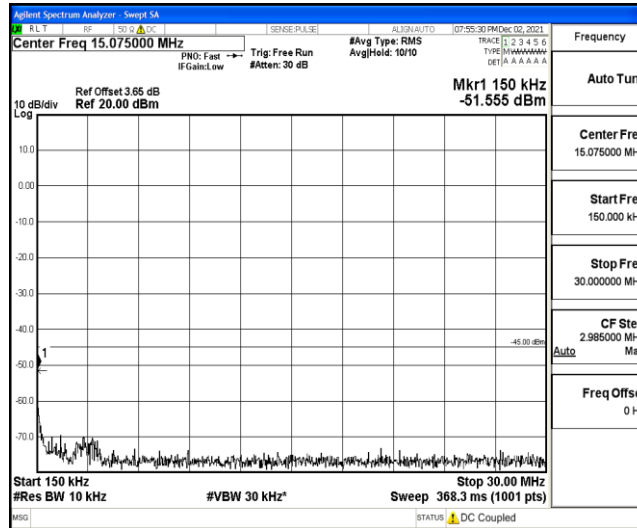

Band41-5MHz-QPSK-41565-1RB#0-Range5:10000~20000MHz

Band41-5MHz-QPSK-41565-1RB#0-Range6:2000~26500MHz

Band41-5MHz-16QAM-39675-1RB#0-Range1:0.009~0.15MHz

Band41-5MHz-16QAM-39675-1RB#0-Range2:0.15~30MHz

Band41-5MHz-16QAM-39675-1RB#0-Range3:30~1000MHz