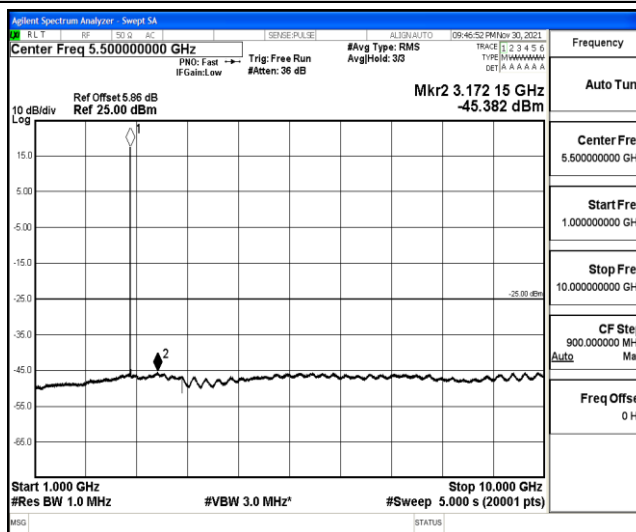

Band41-5MHz-16QAM-41565-1RB#0-Range1:0.009~0.15MHz

Band41-5MHz-16QAM-41565-1RB#0-Range2:0.15~30MHz

Band41-5MHz-16QAM-41565-1RB#0-Range3:30~1000MHz

Band41-5MHz-16QAM-41565-1RB#0-Range4:1000~10000MHz

Band41-5MHz-16QAM-41565-1RB#0-Range5:10000~20000MHz