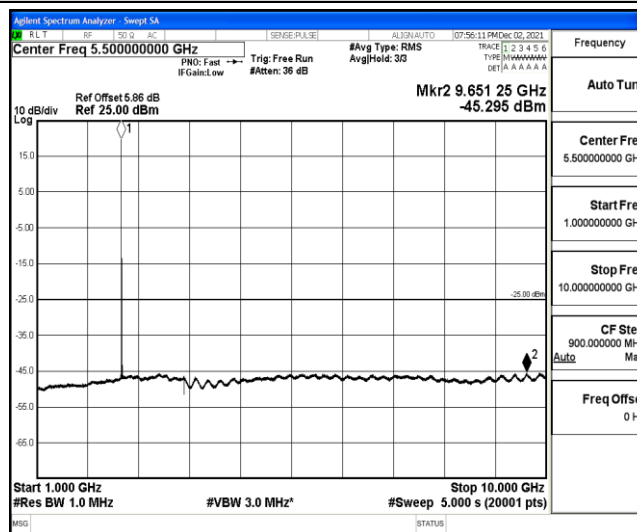

Band41-5MHz-16QAM-39675-1RB#0-Range4:1000~10000MHz

Band41-5MHz-16QAM-39675-1RB#0-Range5:10000~20000MHz