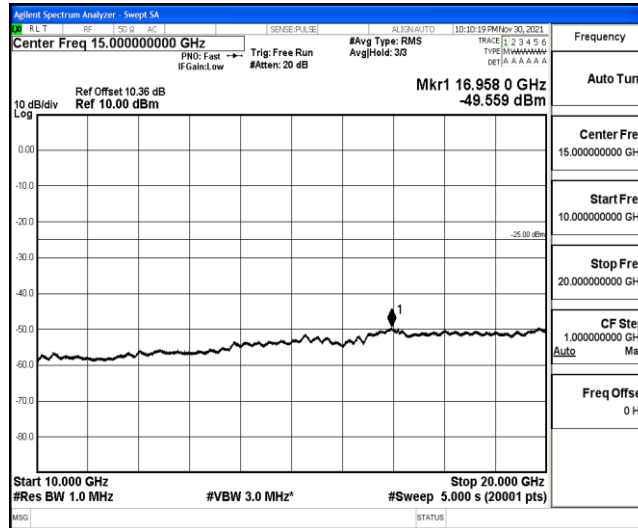

Band41-10MHz-QPSK-40620-1RB#0-Range5:10000~20000MHz

Band41-10MHz-QPSK-40620-1RB#0-Range6:20000~26500MHz