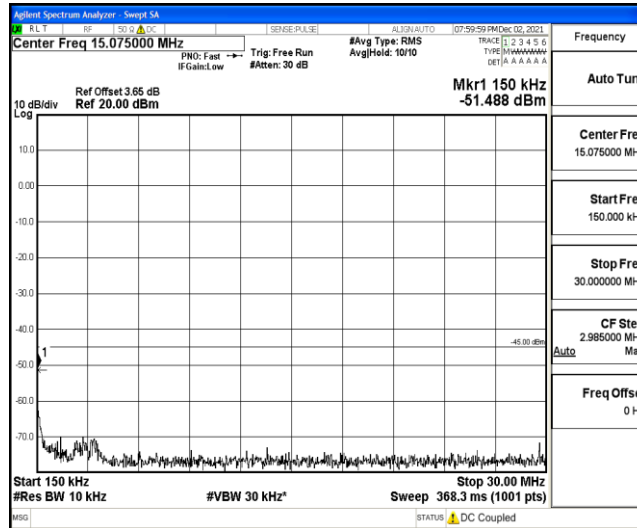

Band41-5MHz-16QAM-40620-1RB#0-Range2:0.15~30MHz

Band41-5MHz-16QAM-40620-1RB#0-Range3:30~1000MHz