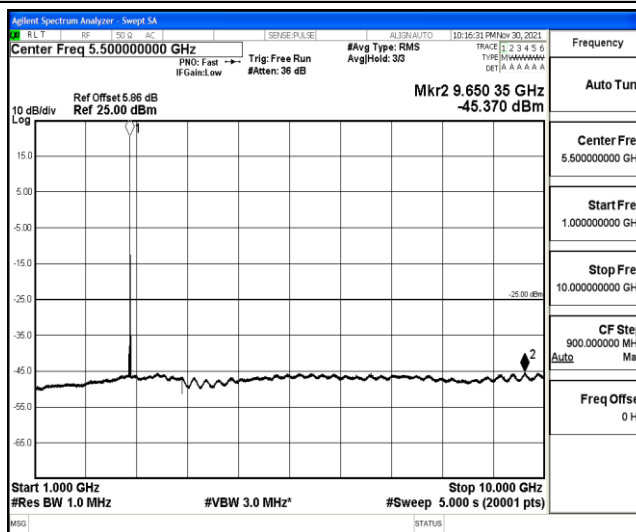

Band41-10MHz-16QAM-41540-1RB#0-Range4:1000~10000MHz

Band41-10MHz-16QAM-41540-1RB#0-Range5:10000~20000MHz