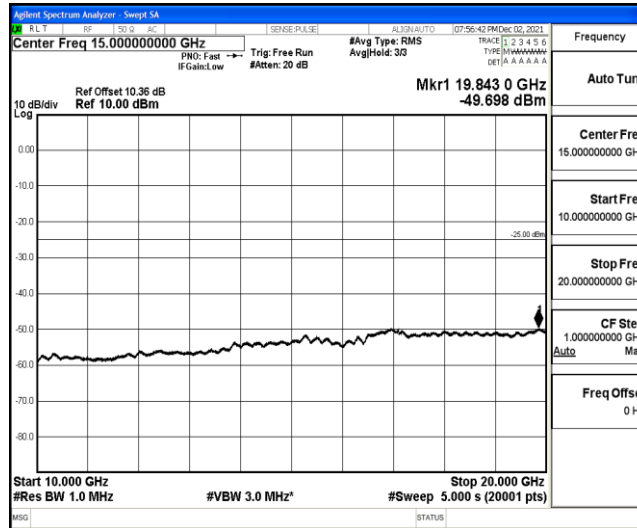

Band41-5MHz-16QAM-39675-1RB#0-Range5:10000~20000MHz

Band41-5MHz-16QAM-39675-1RB#0-Range6:20000~26500MHz