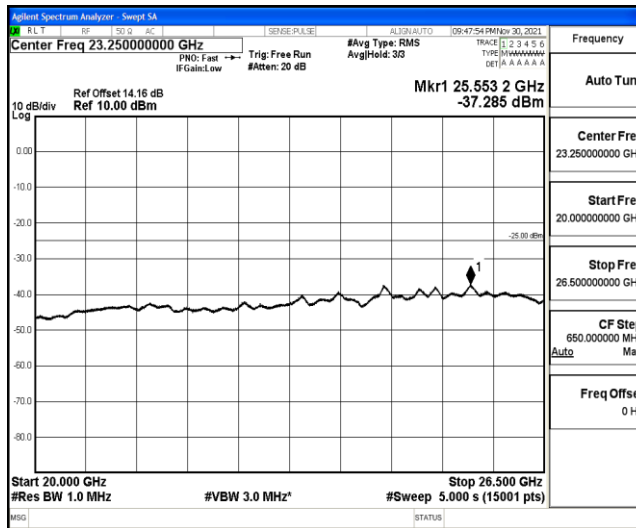

Band41-5MHz-16QAM-41565-1RB#0-Range6:20000~26500MHz

Band41-10MHz-QPSK-39700-1RB#0-Range1:0.009~0.15MHz