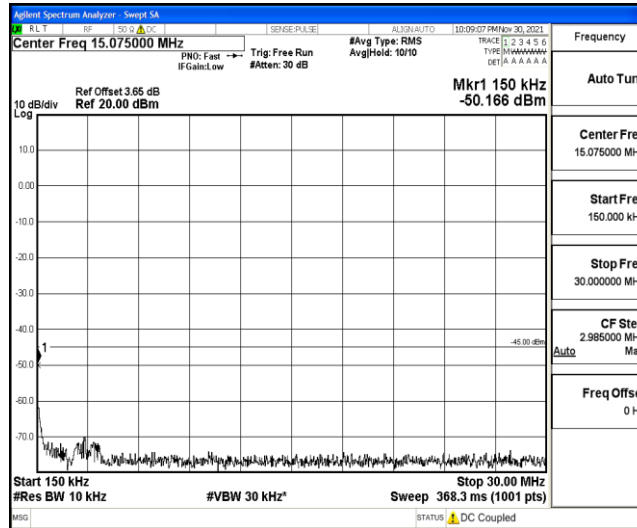

Band41-10MHz-QPSK-39700-1RB#0-Range5:10000~20000MHz

Band41-10MHz-QPSK-39700-1RB#0-Range6:20000~26500MHz

Band41-10MHz-QPSK-40620-1RB#0-Range1:0.009~0.15MHz

Band41-10MHz-QPSK-40620-1RB#0-Range2:0.15~30MHz

Band41-10MHz-QPSK-40620-1RB#0-Range3:30~1000MHz