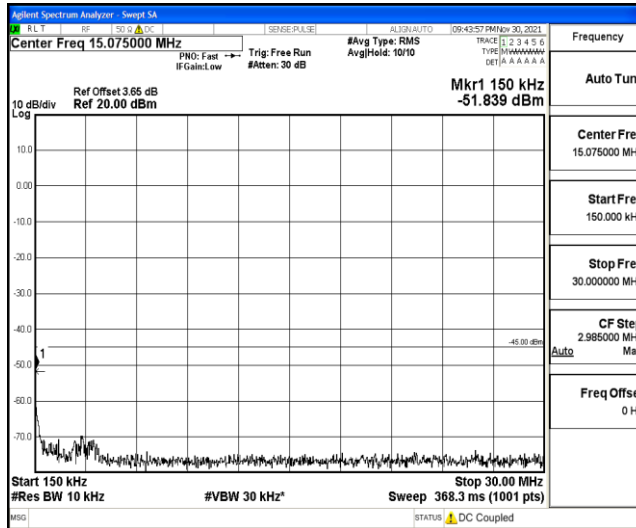

Band41-5MHz-QPSK-41565-1RB#0-Range2:0.15~30MHz

Band41-5MHz-QPSK-41565-1RB#0-Range3:30~1000MHz