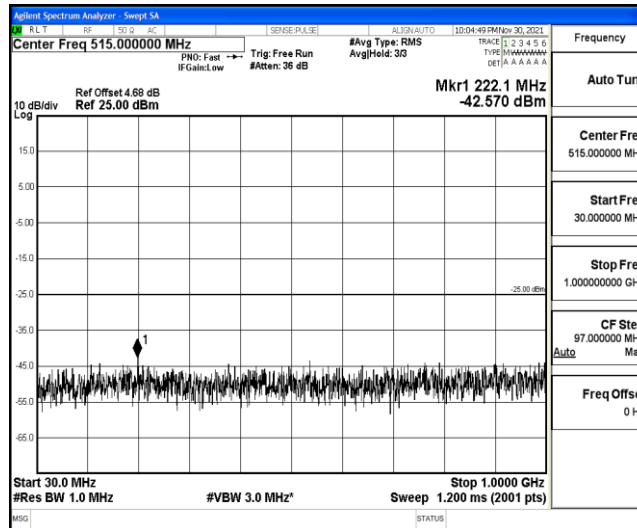

Band41-5MHz-16QAM-41565-1RB#0-Range6:20000~26500MHz

Band41-10MHz-QPSK-39700-1RB#0-Range1:0.009~0.15MHz

Band41-10MHz-QPSK-39700-1RB#0-Range2:0.15~30MHz

Band41-10MHz-QPSK-39700-1RB#0-Range3:30~1000MHz

Band41-10MHz-QPSK-39700-1RB#0-Range4:1000~10000MHz