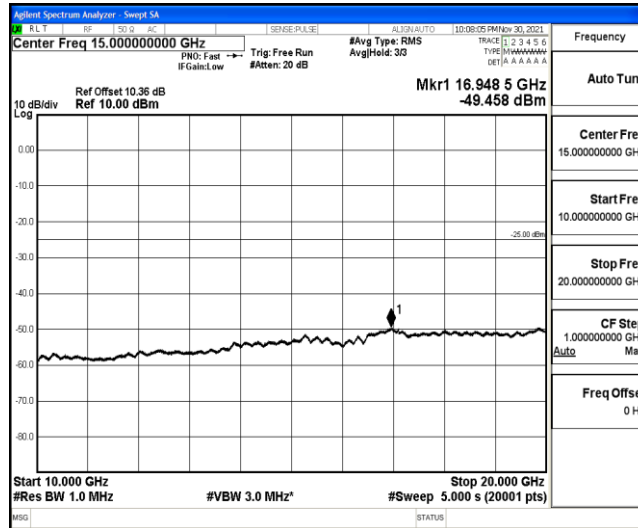

Band41-10MHz-16QAM-39700-1RB#0-Range1:0.009~0.15MHz

Band41-10MHz-16QAM-39700-1RB#0-Range2:0.15~30MHz

Band41-10MHz-16QAM-39700-1RB#0-Range3:30~1000MHz

Band41-10MHz-16QAM-39700-1RB#0-Range4:1000~10000MHz

Band41-10MHz-16QAM-39700-1RB#0-Range5:10000~20000MHz