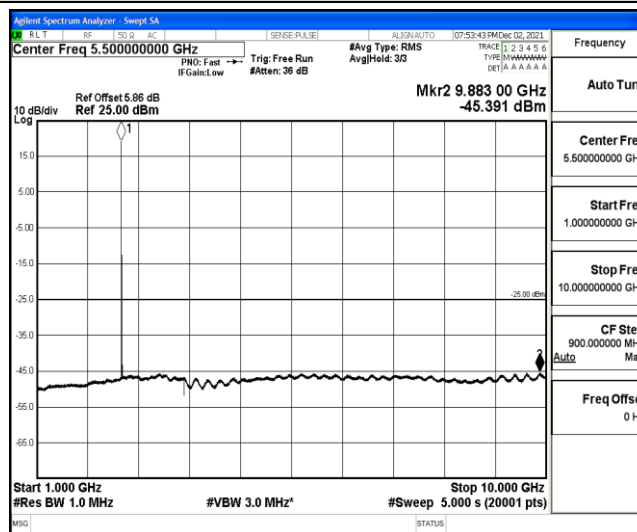

Test Graphs

Band41-5MHz-QPSK-39675-1RB#0-Range3:30~1000MHz

Band41-5MHz-QPSK-39675-1RB#0-Range4:1000~10000MHz

Band41-5MHz-QPSK-39675-1RB#0-Range5:10000~20000MHz

Band41-5MHz-QPSK-39675-1RB#0-Range6:20000~26500MHz