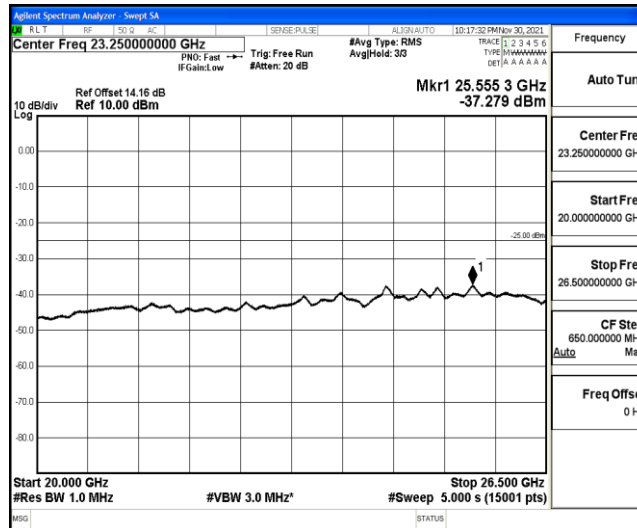

Band41-10MHz-16QAM-41540-1RB#0-Range3:30~1000MHz

Band41-10MHz-16QAM-41540-1RB#0-Range4:1000~10000MHz

Band41-10MHz-16QAM-41540-1RB#0-Range5:10000~20000MHz

Band41-10MHz-16QAM-41540-1RB#0-Range6:2000~26500MHz