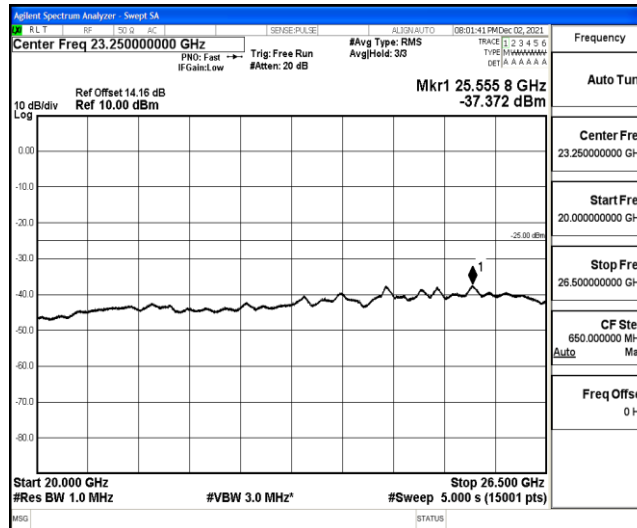

Band41-5MHz-16QAM-40620-1RB#0-Range2:0.15~30MHz

Band41-5MHz-16QAM-40620-1RB#0-Range3:30~1000MHz

Band41-5MHz-16QAM-40620-1RB#0-Range4:1000~10000MHz

Band41-5MHz-16QAM-40620-1RB#0-Range5:10000~20000MHz

Band41-5MHz-16QAM-40620-1RB#0-Range6:20000~26500MHz