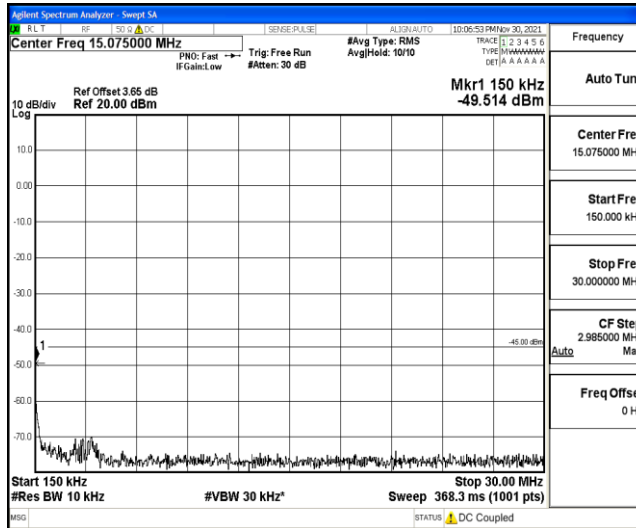

Band41-10MHz-16QAM-39700-1RB#0-Range2:0.15~30MHz

Band41-10MHz-16QAM-39700-1RB#0-Range3:30~1000MHz