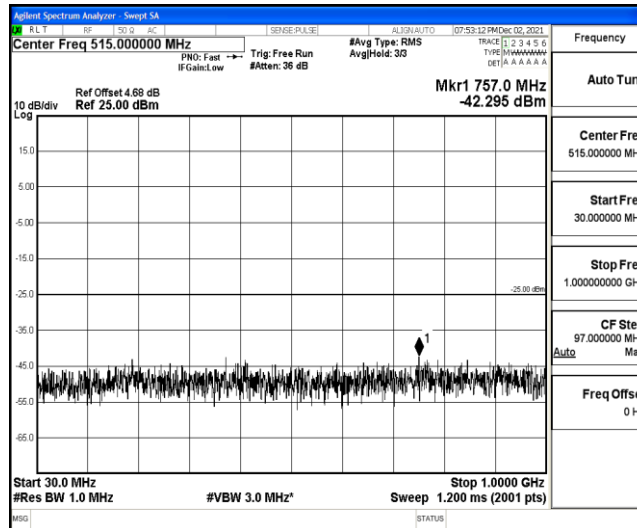

Test Graphs

Band41-5MHz-QPSK-39675-1RB#0-Range3:30~1000MHz

Band41-5MHz-QPSK-39675-1RB#0-Range4:1000~10000MHz

Band41-5MHz-QPSK-39675-1RB#0-Range5:10000~20000MHz

Band41-5MHz-QPSK-39675-1RB#0-Range6:20000~26500MHz