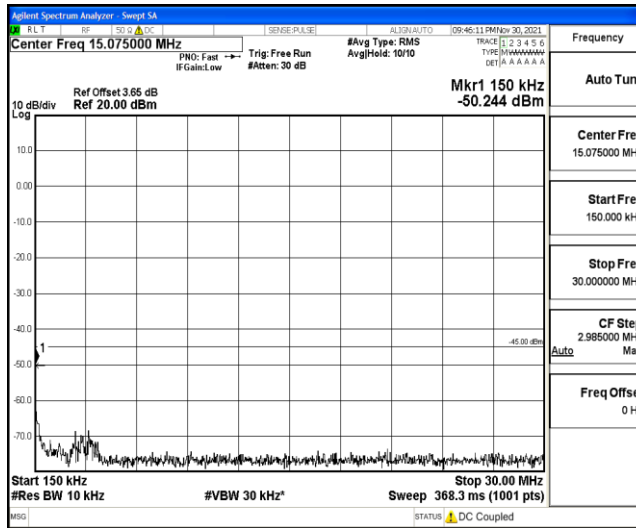

Band41-5MHz-16QAM-41565-1RB#0-Range2:0.15~30MHz

Band41-5MHz-16QAM-41565-1RB#0-Range3:30~1000MHz