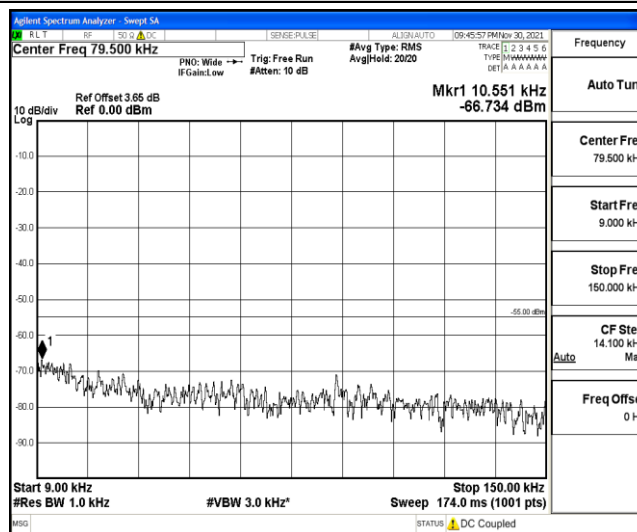

Band41-5MHz-16QAM-41565-1RB#0-Range1:0.009~0.15MHz

Band41-5MHz-16QAM-41565-1RB#0-Range2:0.15~30MHz