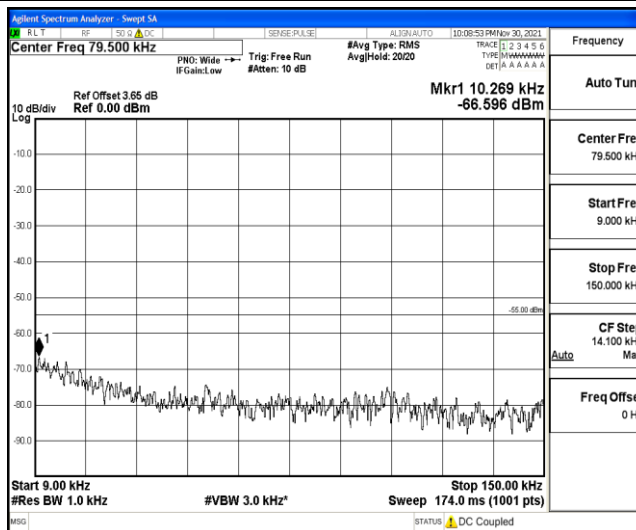

Band41-10MHz-QPSK-40620-1RB#0-Range1:0.009~0.15MHz

Band41-10MHz-QPSK-40620-1RB#0-Range2:0.15~30MHz