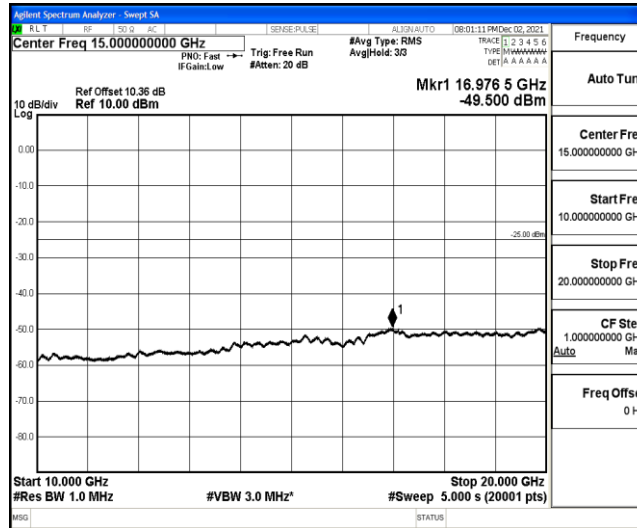

Band41-5MHz-16QAM-40620-1RB#0-Range2:0.15~30MHz

Band41-5MHz-16QAM-40620-1RB#0-Range3:30~1000MHz

Band41-5MHz-16QAM-40620-1RB#0-Range4:1000~10000MHz

Band41-5MHz-16QAM-40620-1RB#0-Range5:10000~20000MHz

Band41-5MHz-16QAM-40620-1RB#0-Range6:20000~26500MHz