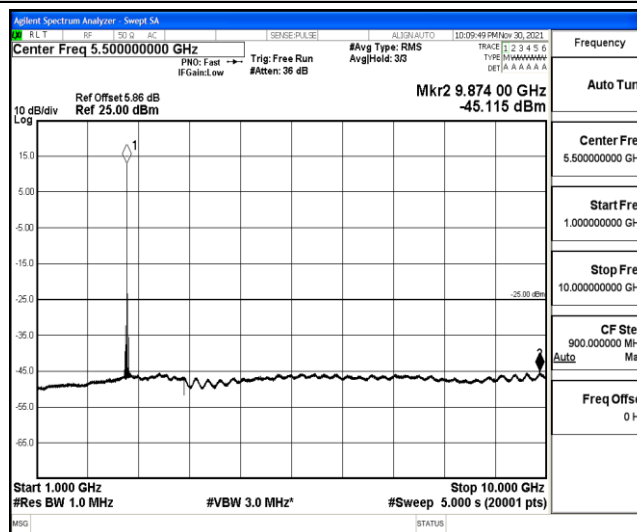

Band41-10MHz-QPSK-40620-1RB#0-Range4:1000~10000MHz

Band41-10MHz-QPSK-40620-1RB#0-Range5:10000~20000MHz