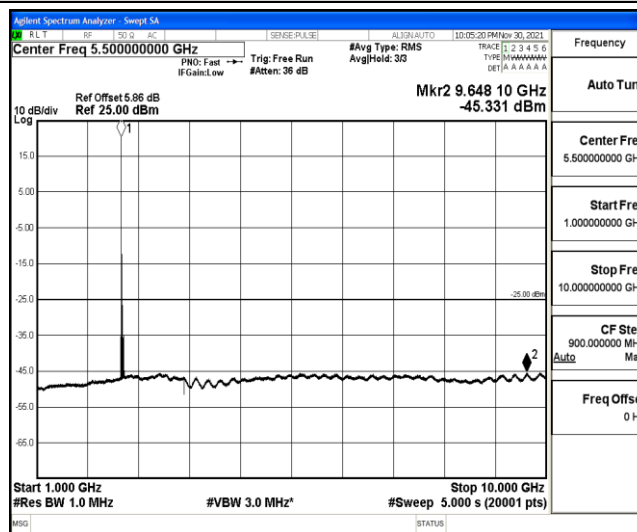

Band41-5MHz-16QAM-41565-1RB#0-Range6:20000~26500MHz

Band41-10MHz-QPSK-39700-1RB#0-Range1:0.009~0.15MHz

Band41-10MHz-QPSK-39700-1RB#0-Range2:0.15~30MHz

Band41-10MHz-QPSK-39700-1RB#0-Range3:30~1000MHz

Band41-10MHz-QPSK-39700-1RB#0-Range4:1000~10000MHz