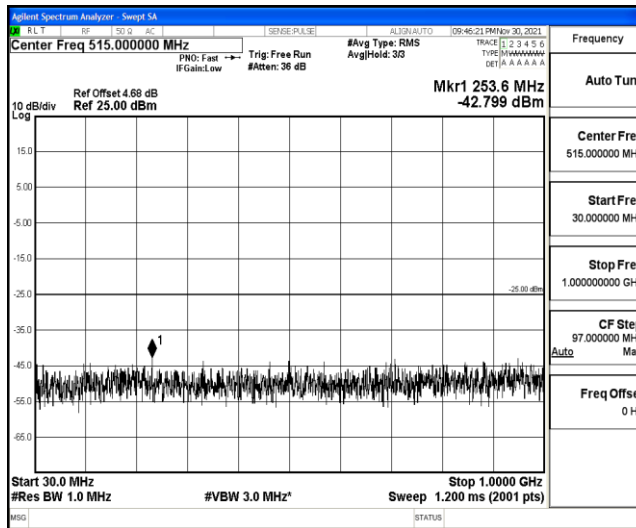

Band41-5MHz-16QAM-41565-1RB#0-Range3:30~1000MHz

Band41-5MHz-16QAM-41565-1RB#0-Range4:1000~10000MHz