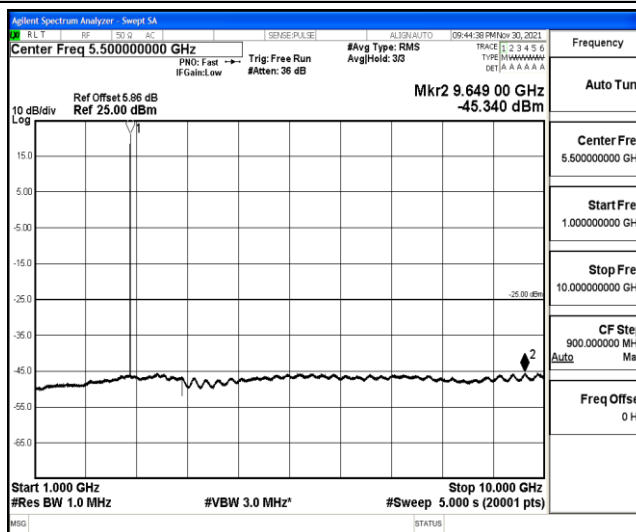

Band41-5MHz-QPSK-40620-1RB#0-Range6:20000~26500MHz

Band41-5MHz-QPSK-41565-1RB#0-Range1:0.009~0.15MHz

Band41-5MHz-QPSK-41565-1RB#0-Range2:0.15~30MHz

Band41-5MHz-QPSK-41565-1RB#0-Range3:30~1000MHz

Band41-5MHz-QPSK-41565-1RB#0-Range4:1000~10000MHz