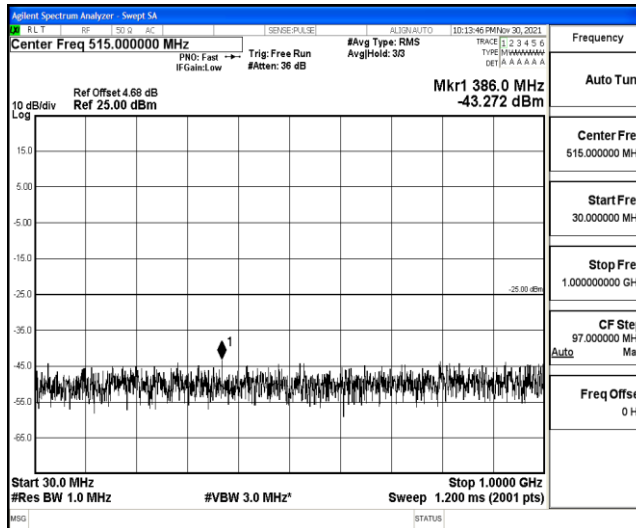

Band41-10MHz-QPSK-41540-1RB#0-Range3:30~1000MHz

Band41-10MHz-QPSK-41540-1RB#0-Range4:1000~10000MHz