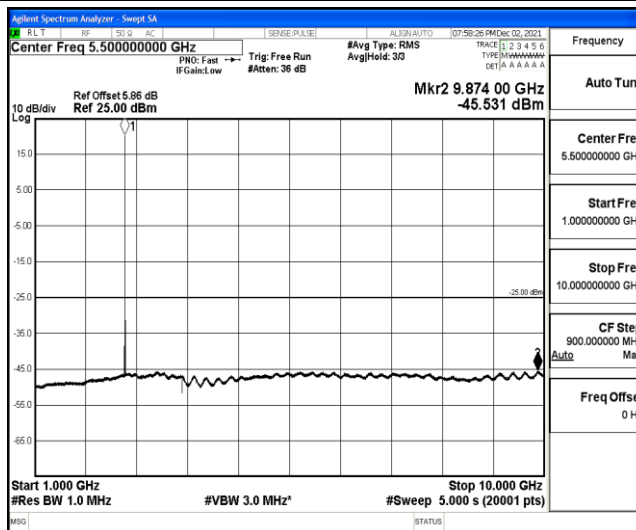

Band41-5MHz-QPSK-40620-1RB#0-Range1:0.009~0.15MHz

Band41-5MHz-QPSK-40620-1RB#0-Range2:0.15~30MHz

Band41-5MHz-QPSK-40620-1RB#0-Range3:30~1000MHz

Band41-5MHz-QPSK-40620-1RB#0-Range4:1000~10000MHz

Band41-5MHz-QPSK-40620-1RB#0-Range5:10000~20000MHz