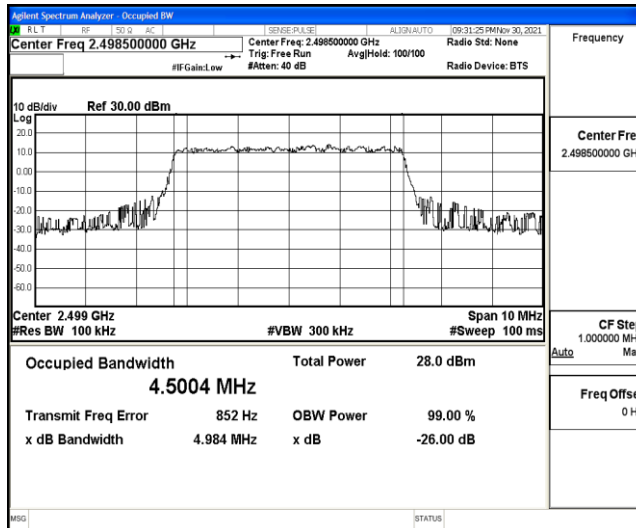

### Test Graphs

Band41-5MHz-QPSK-39675-25RB#0

Band41-5MHz-QPSK-40620-25RB#0

Band41-5MHz-QPSK-41565-25RB#0

Band41-5MHz-16QAM-39675-25RB#0

Band41-5MHz-16QAM-40620-25RB#0

Band41-5MHz-16QAM-41565-25RB#0

Band41-10MHz-QPSK-39700-50RB#0