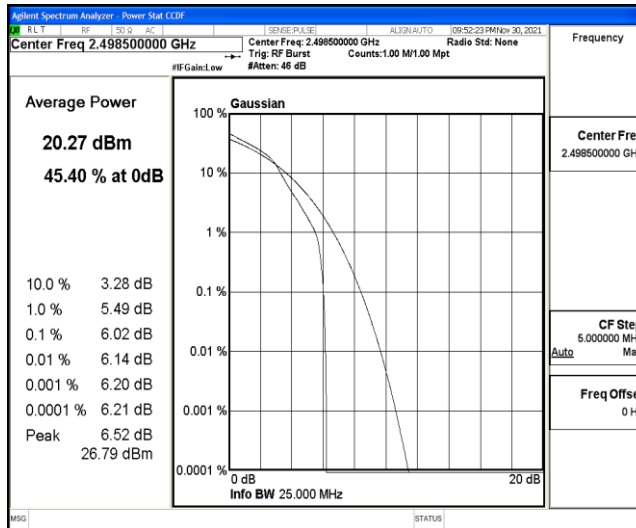

### Test Graphs

Band41-5MHz-QPSK-39675-1RB#0

Band41-5MHz-QPSK-39675-25RB#0

Band41-5MHz-QPSK-40620-1RB#0

Band41-5MHz-QPSK-40620-25RB#0

Band41-5MHz-QPSK-41565-1RB#0

Band41-5MHz-QPSK-41565-25RB#0

Band41-5MHz-16QAM-39675-1RB#0