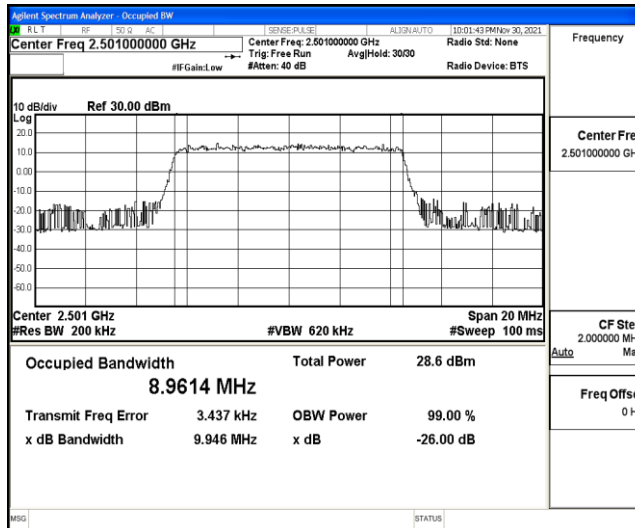

Band41-10MHz-16QAM-39700-50RB#0