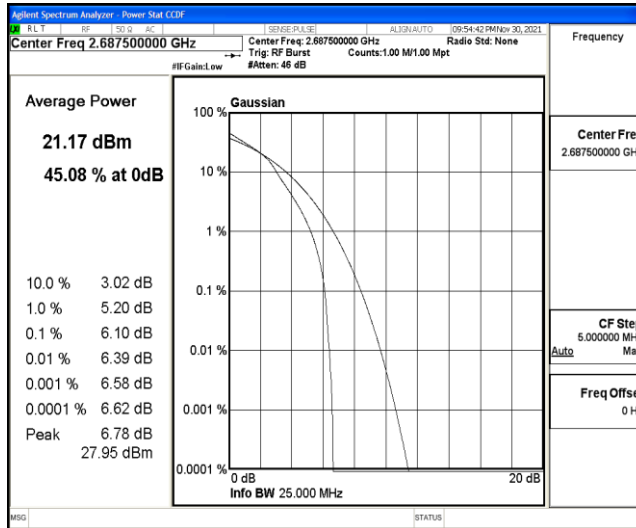

Band41-5MHz-16QAM-41565-25RB#0