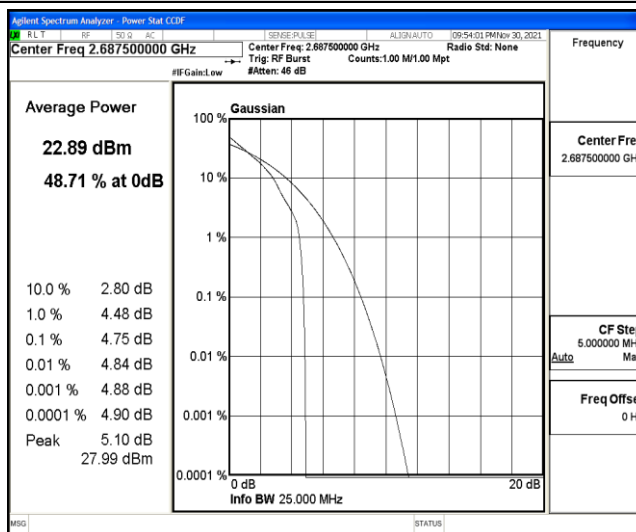

### Test Graphs

Band41-5MHz-QPSK-39675-1RB#0

Band41-5MHz-QPSK-39675-25RB#0

Band41-5MHz-QPSK-40620-1RB#0

Band41-5MHz-QPSK-40620-25RB#0

Band41-5MHz-QPSK-41565-1RB#0

Band41-5MHz-QPSK-41565-25RB#0

Band41-5MHz-16QAM-39675-1RB#0