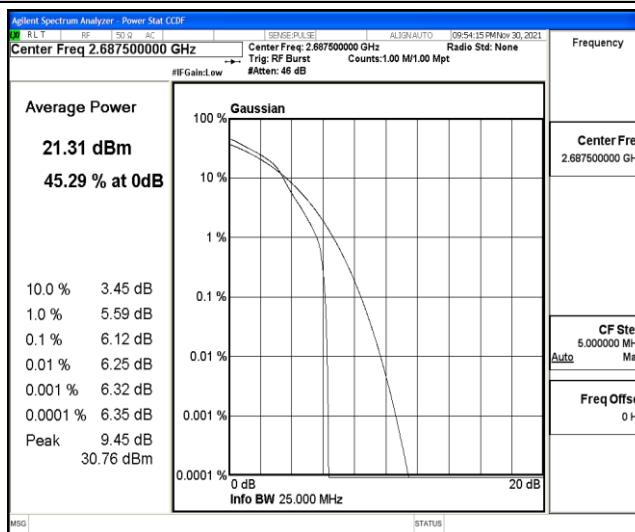

Band41-5MHz-16QAM-41565-1RB#0