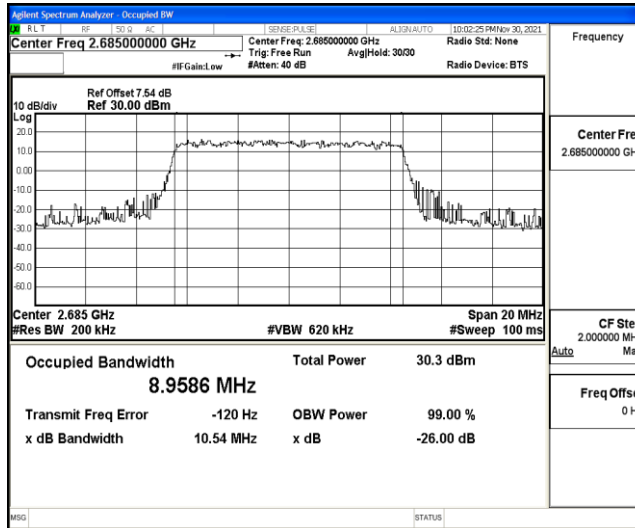

Band41-10MHz-QPSK-41540-50RB#0