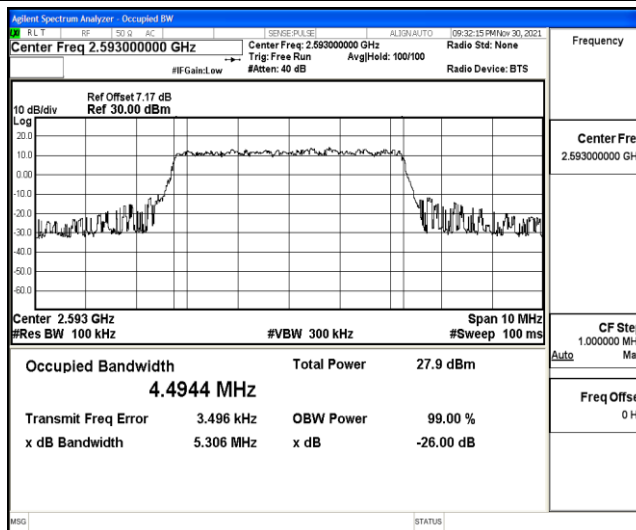

### Test Graphs

Band41-5MHz-QPSK-39675-25RB#0

Band41-5MHz-QPSK-40620-25RB#0

Band41-5MHz-QPSK-41565-25RB#0

Band41-5MHz-16QAM-39675-25RB#0

Band41-5MHz-16QAM-40620-25RB#0

Band41-5MHz-16QAM-41565-25RB#0

Band41-10MHz-QPSK-39700-50RB#0