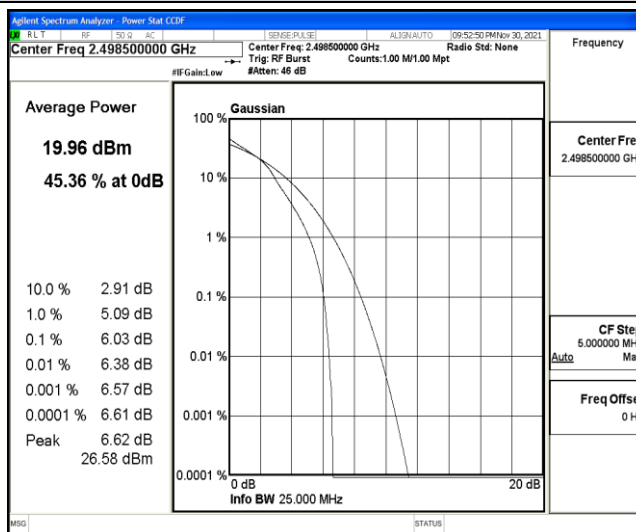

Band41-5MHz-16QAM-39675-25RB#0