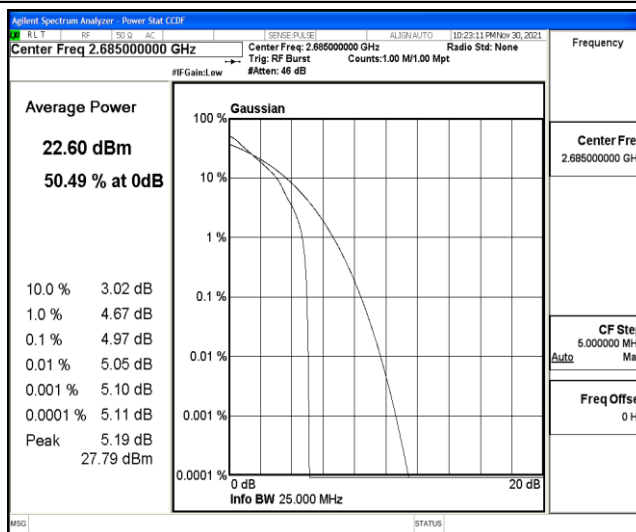

Band41-10MHz-QPSK-41540-1RB#0