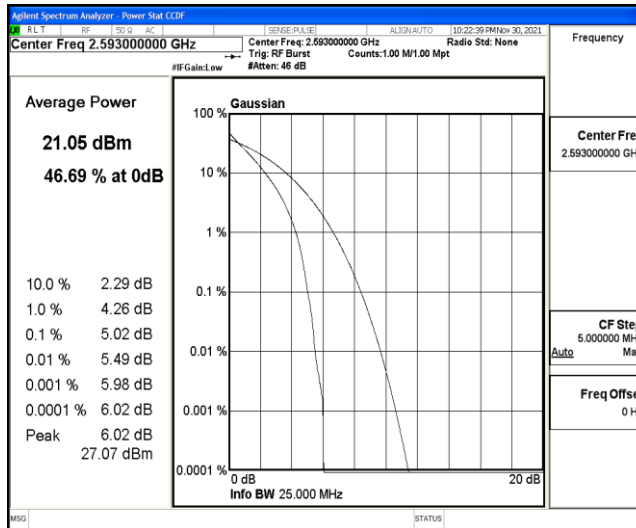

Band41-10MHz-QPSK-40620-50RB#0