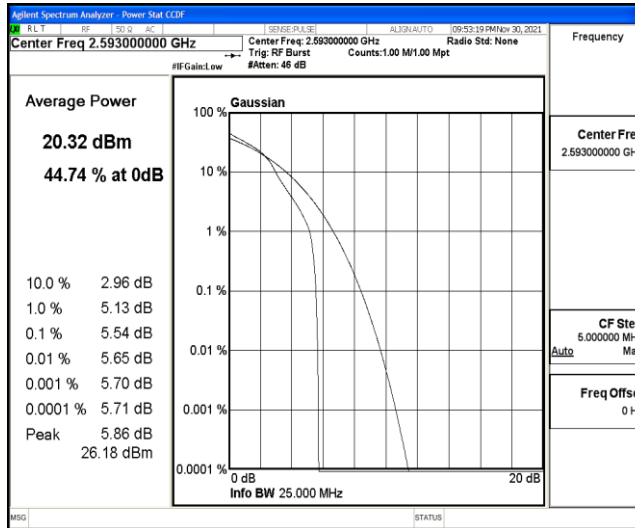

Band41-5MHz-16QAM-40620-1RB#0