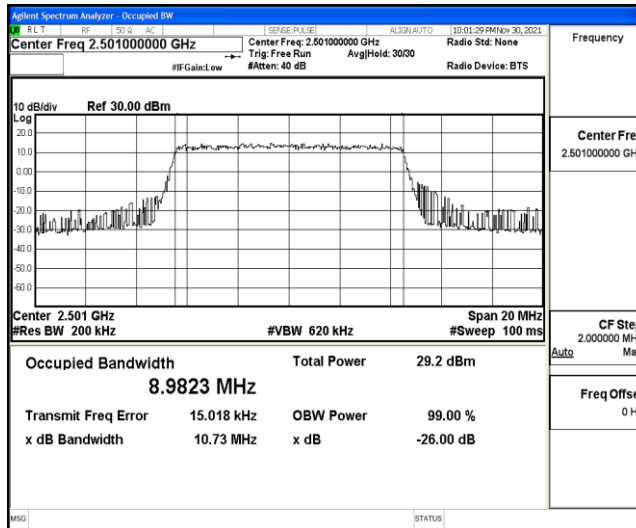

### Test Graphs

Band41-5MHz-QPSK-39675-25RB#0

Band41-5MHz-QPSK-40620-25RB#0

Band41-5MHz-QPSK-41565-25RB#0

Band41-5MHz-16QAM-39675-25RB#0

Band41-5MHz-16QAM-40620-25RB#0

Band41-5MHz-16QAM-41565-25RB#0

Band41-10MHz-QPSK-39700-50RB#0