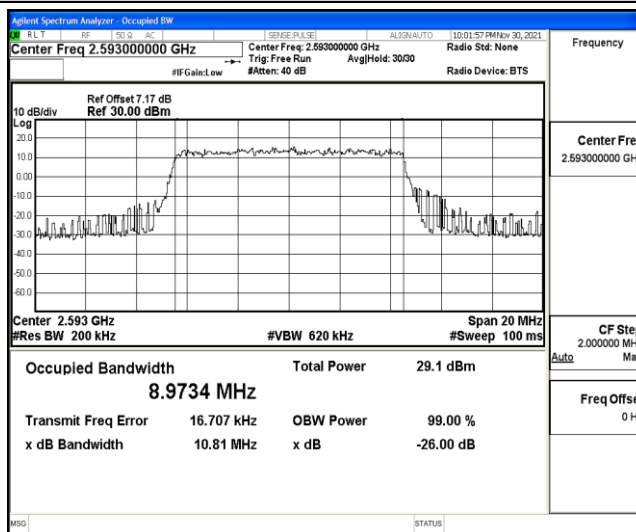

Band41-10MHz-QPSK-40620-50RB#0