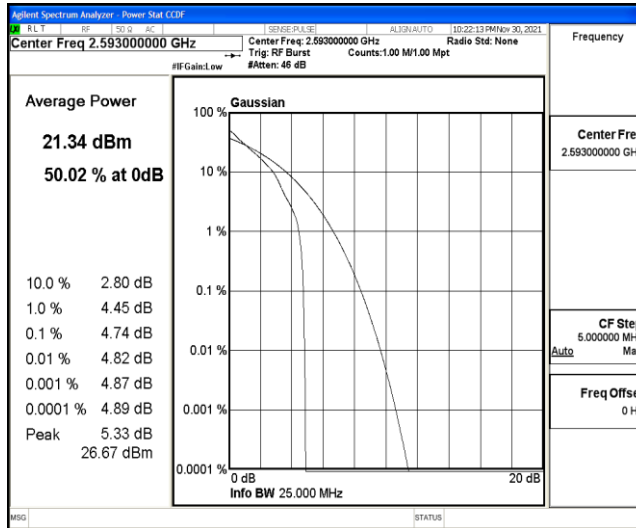

Band41-10MHz-QPSK-40620-1RB#0