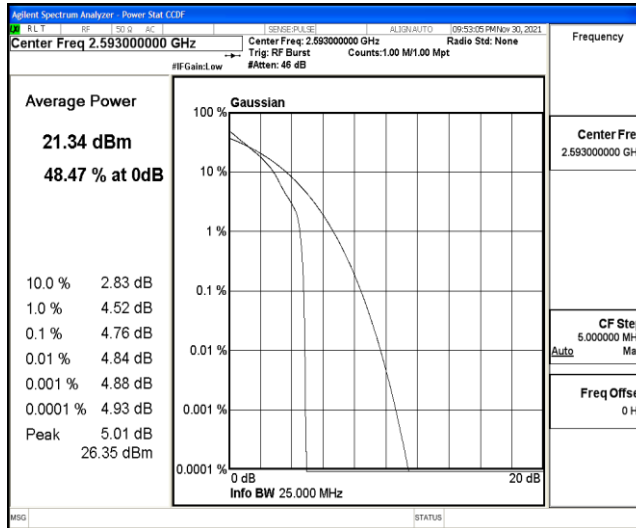

### Test Graphs

Band41-5MHz-QPSK-39675-1RB#0

Band41-5MHz-QPSK-39675-25RB#0

Band41-5MHz-QPSK-40620-1RB#0

Band41-5MHz-QPSK-40620-25RB#0

Band41-5MHz-QPSK-41565-1RB#0

Band41-5MHz-QPSK-41565-25RB#0

Band41-5MHz-16QAM-39675-1RB#0