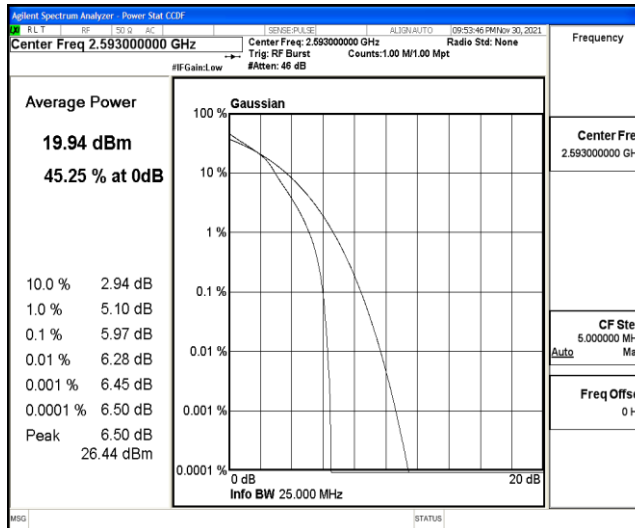

Band41-5MHz-16QAM-40620-25RB#0