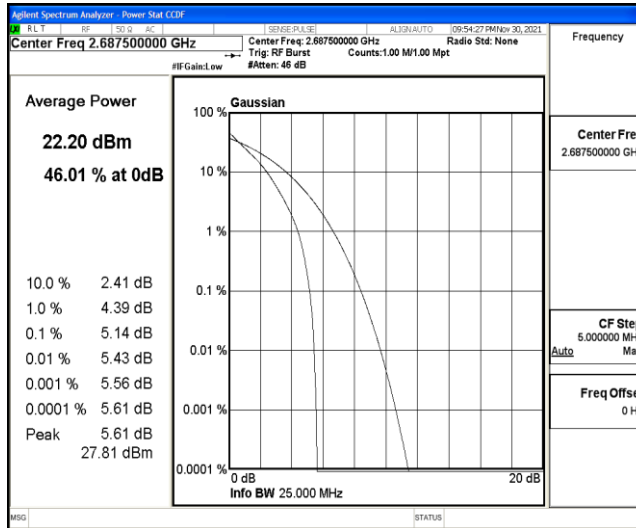

### Test Graphs

Band41-5MHz-QPSK-39675-1RB#0

Band41-5MHz-QPSK-39675-25RB#0

Band41-5MHz-QPSK-40620-1RB#0

Band41-5MHz-QPSK-40620-25RB#0

Band41-5MHz-QPSK-41565-1RB#0

Band41-5MHz-QPSK-41565-25RB#0

Band41-5MHz-16QAM-39675-1RB#0