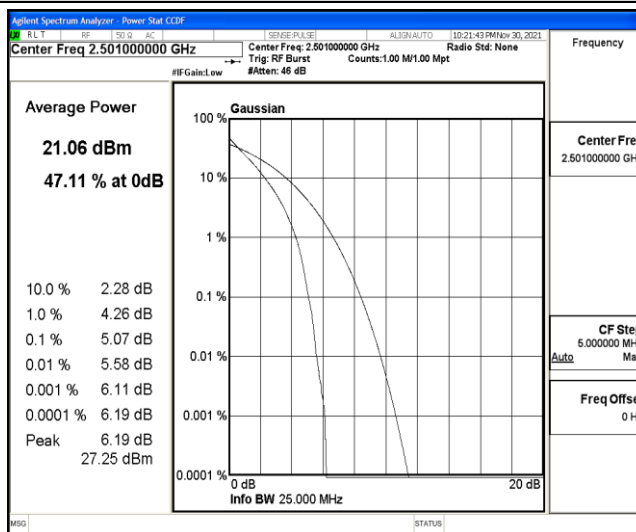

Band41-10MHz-QPSK-39700-50RB#0