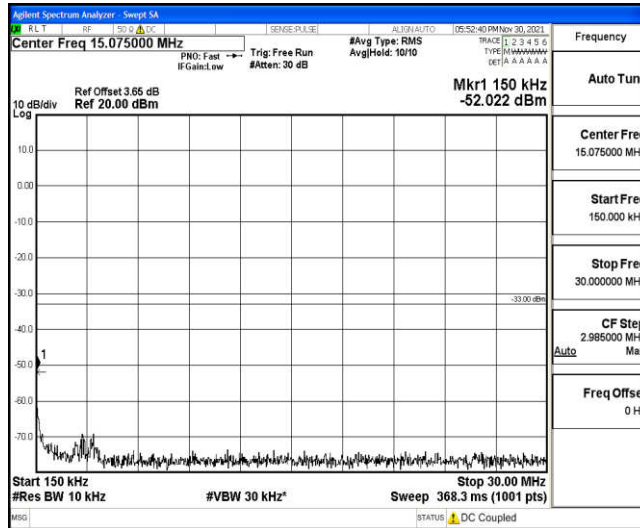

Band12-5MHz-QPSK-23155-1RB#0-Range2:0.15~30MHz

Band12-5MHz-QPSK-23155-1RB#0-Range3:30~1000MHz

Band12-5MHz-QPSK-23155-1RB#0-Range4:1000~10000MHz

Band12-5MHz-16QAM-23035-1RB#0-Range1:0.009~0.15MHz

Band12-5MHz-16QAM-23035-1RB#0-Range2:0.15~30MHz