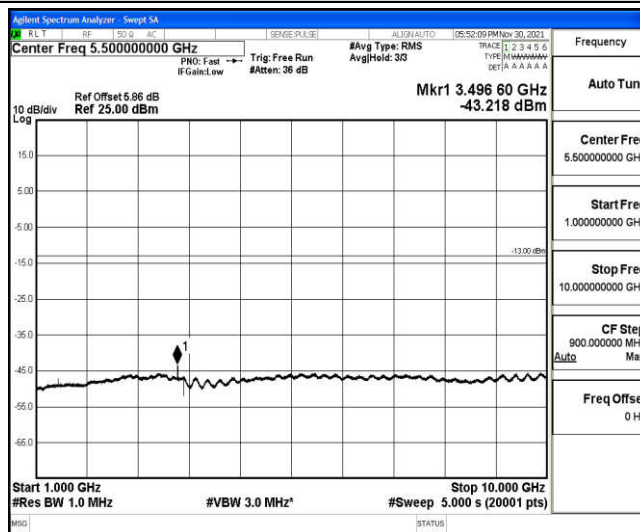

Band12-3MHz-16QAM-23165-1RB#0-Range4:1000~10000MHz

Band12-5MHz-QPSK-23035-1RB#0-Range1:0.009~0.15MHz

Band12-5MHz-QPSK-23035-1RB#0-Range2:0.15~30MHz

Band12-5MHz-QPSK-23035-1RB#0-Range3:30~1000MHz

Band12-5MHz-QPSK-23035-1RB#0-Range4:1000~10000MHz