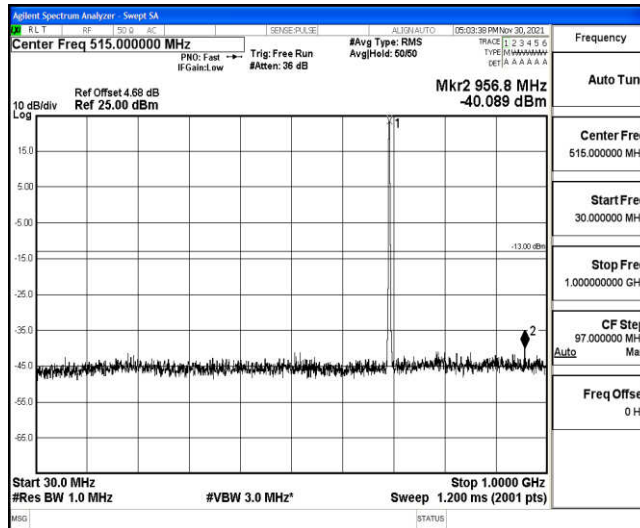

Band12-1.4MHz-16QAM-23017-1RB#0-Range3:30~1000MHz

Band12-1.4MHz-16QAM-23017-1RB#0-Range4:1000~10000MHz

Band12-1.4MHz-16QAM-23095-1RB#0-Range1:0.009~0.15MHz

Band12-1.4MHz-16QAM-23095-1RB#0-Range2:0.15~30MHz