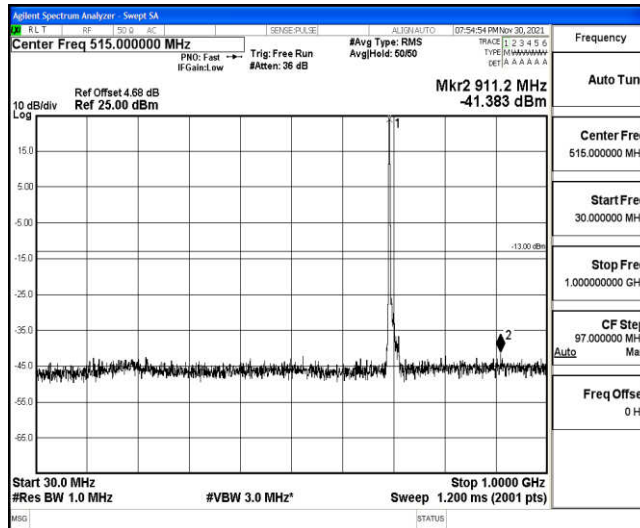

Band12-10MHz-QPSK-23130-1RB#0-Range3:30~1000MHz

Band12-10MHz-QPSK-23130-1RB#0-Range4:1000~10000MHz

Band12-10MHz-16QAM-23060-1RB#0-Range1:0.009~0.15MHz

Band12-10MHz-16QAM-23060-1RB#0-Range2:0.15~30MHz

Band12-10MHz-16QAM-23060-1RB#0-Range3:30~1000MHz