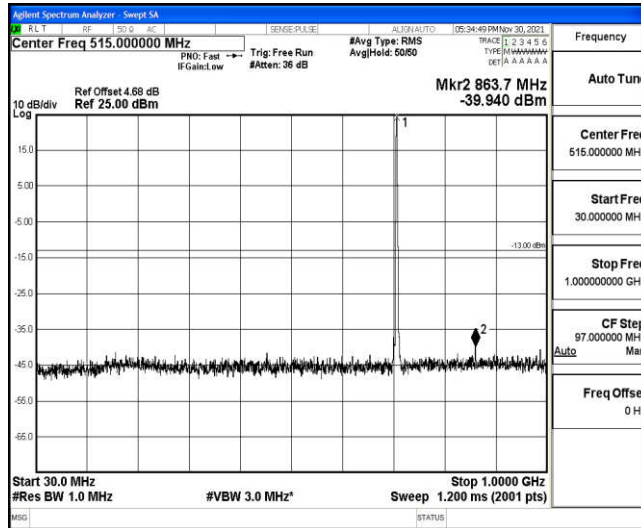

Band12-3MHz-16QAM-23095-1RB#0-Range3:30~1000MHz

Band12-3MHz-16QAM-23095-1RB#0-Range4:1000~10000MHz

Band12-3MHz-16QAM-23165-1RB#0-Range1:0.009~0.15MHz

Band12-3MHz-16QAM-23165-1RB#0-Range2:0.15~30MHz

Band12-3MHz-16QAM-23165-1RB#0-Range3:30~1000MHz