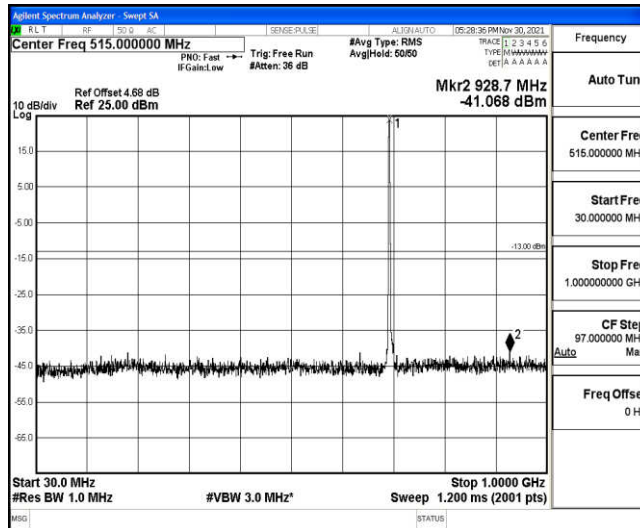

Band12-1.4MHz-16QAM-23173-1RB#0-Range3:30~1000MHz

Band12-1.4MHz-16QAM-23173-1RB#0-Range4:1000~10000MHz

Band12-3MHz-QPSK-23025-1RB#0-Range1:0.009~0.15MHz

Band12-3MHz-QPSK-23025-1RB#0-Range2:0.15~30MHz

Band12-3MHz-QPSK-23025-1RB#0-Range3:30~1000MHz