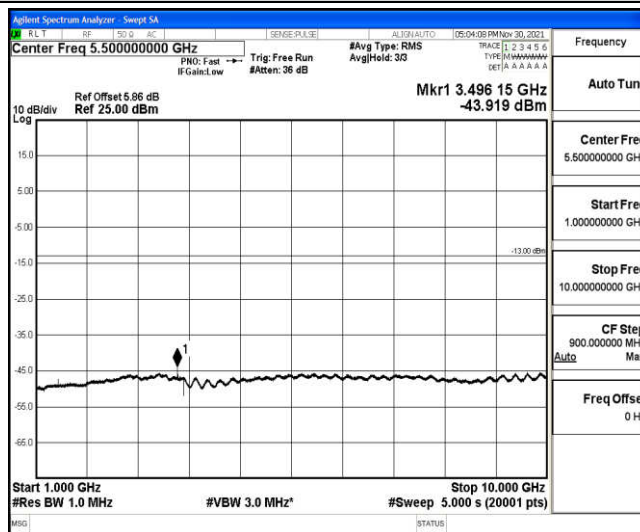

Band12-1.4MHz-16QAM-23017-1RB#0-Range3:30~1000MHz

Band12-1.4MHz-16QAM-23017-1RB#0-Range4:1000~10000MHz

Band12-1.4MHz-16QAM-23095-1RB#0-Range1:0.009~0.15MHz

Band12-1.4MHz-16QAM-23095-1RB#0-Range2:0.15~30MHz