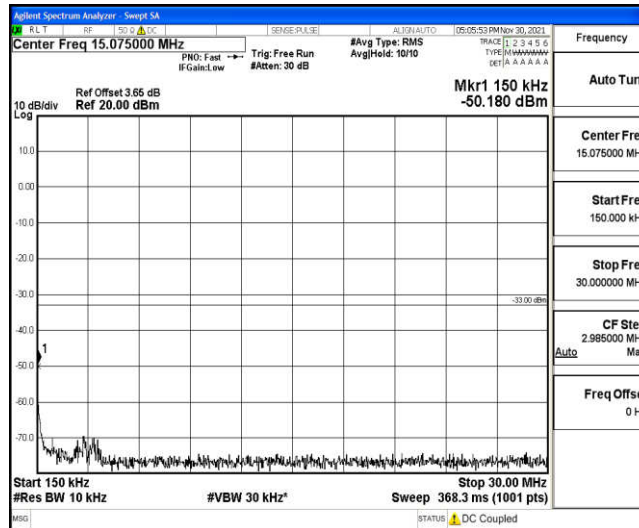

Band12-1.4MHz-16QAM-23017-1RB#0-Range3:30~1000MHz

Band12-1.4MHz-16QAM-23017-1RB#0-Range4:1000~10000MHz

Band12-1.4MHz-16QAM-23095-1RB#0-Range1:0.009~0.15MHz

Band12-1.4MHz-16QAM-23095-1RB#0-Range2:0.15~30MHz