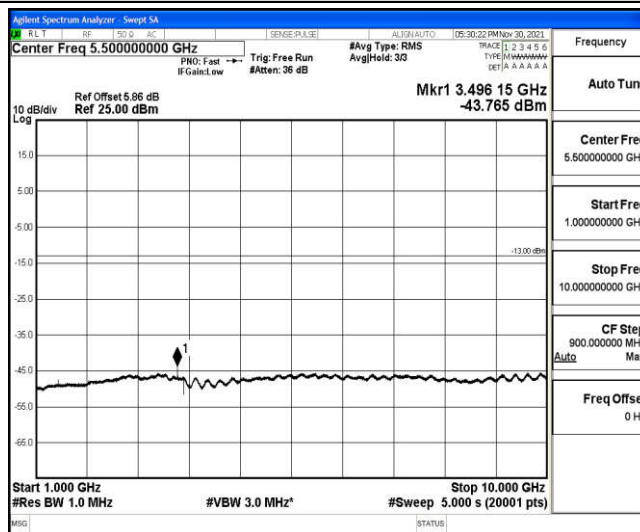

Band12-3MHz-16QAM-23025-1RB#0-Range2:0.15~30MHz

Band12-3MHz-16QAM-23025-1RB#0-Range3:30~1000MHz

Band12-3MHz-16QAM-23025-1RB#0-Range4:1000~10000MHz

Band12-3MHz-16QAM-23095-1RB#0-Range1:0.009~0.15MHz

Band12-3MHz-16QAM-23095-1RB#0-Range2:0.15~30MHz