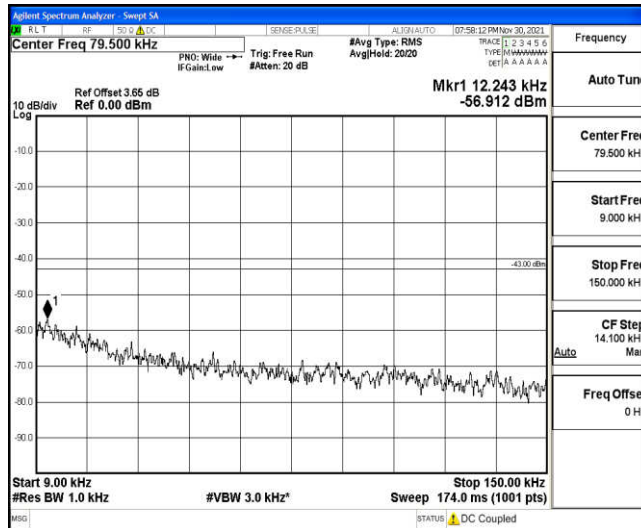

Band12-10MHz-QPSK-23095-1RB#0-Range2:0.15~30MHz

Band12-10MHz-QPSK-23095-1RB#0-Range3:30~1000MHz

Band12-10MHz-QPSK-23095-1RB#0-Range4:1000~10000MHz

Band12-10MHz-QPSK-23130-1RB#0-Range1:0.009~0.15MHz

Band12-10MHz-QPSK-23130-1RB#0-Range2:0.15~30MHz