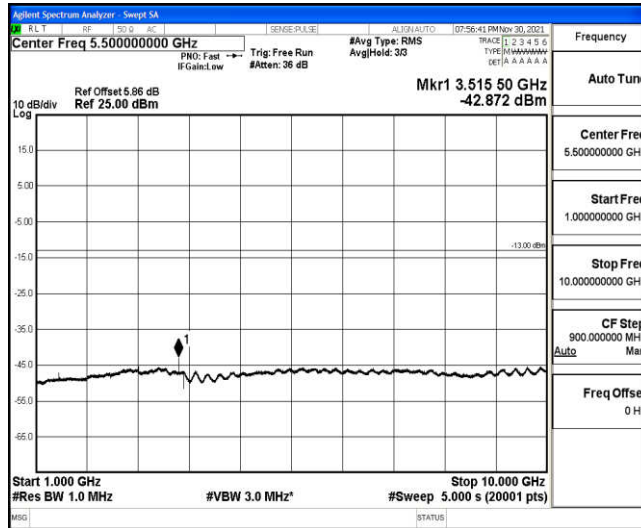

Band12-10MHz-QPSK-23095-1RB#0-Range4:1000~10000MHz