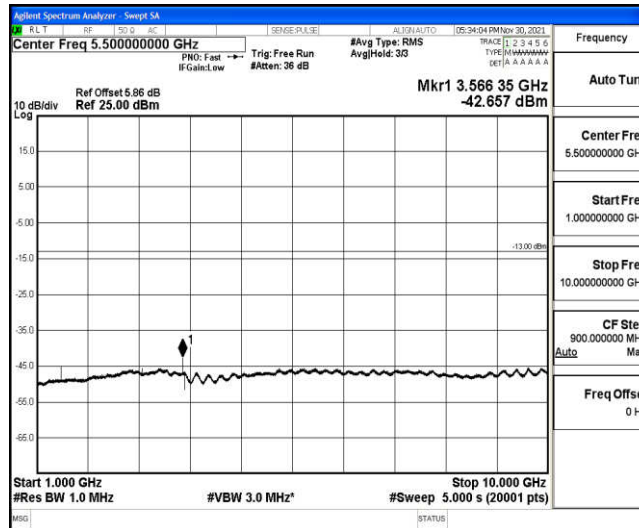

Band12-3MHz-QPSK-23165-1RB#0-Range1:0.009~0.15MHz

Band12-3MHz-QPSK-23165-1RB#0-Range2:0.15~30MHz

Band12-3MHz-QPSK-23165-1RB#0-Range3:30~1000MHz

Band12-3MHz-QPSK-23165-1RB#0-Range4:1000~10000MHz

Band12-3MHz-16QAM-23025-1RB#0-Range1:0.009~0.15MHz