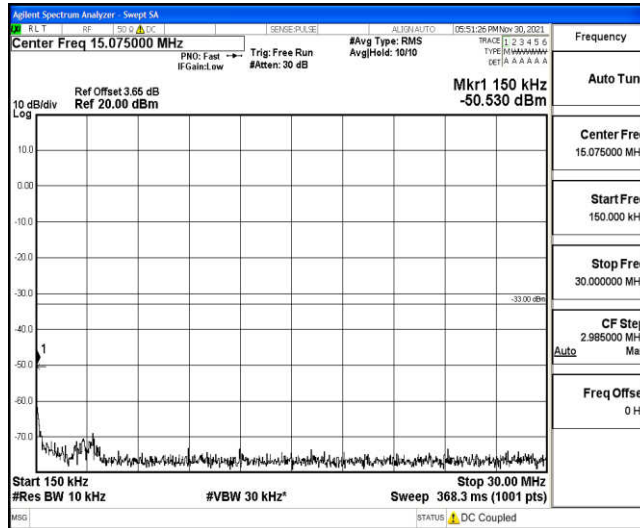

Band12-5MHz-QPSK-23035-1RB#0-Range2:0.15~30MHz