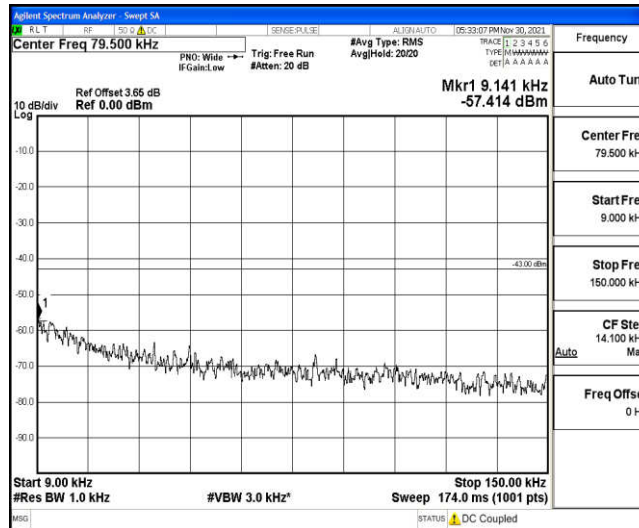

Band12-3MHz-QPSK-23165-1RB#0-Range1:0.009~0.15MHz