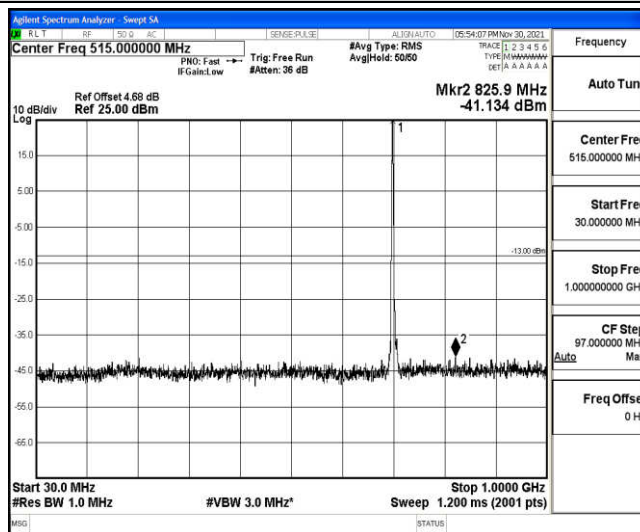

Band12-5MHz-QPSK-23095-1RB#0-Range3:30~1000MHz