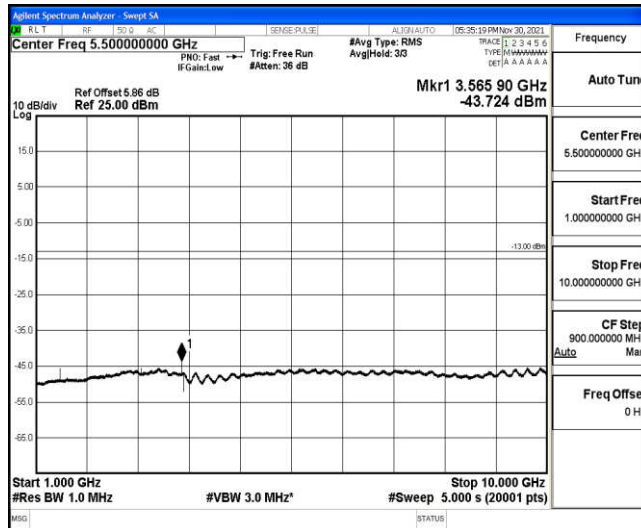

Band12-3MHz-16QAM-23165-1RB#0-Range4:1000~10000MHz