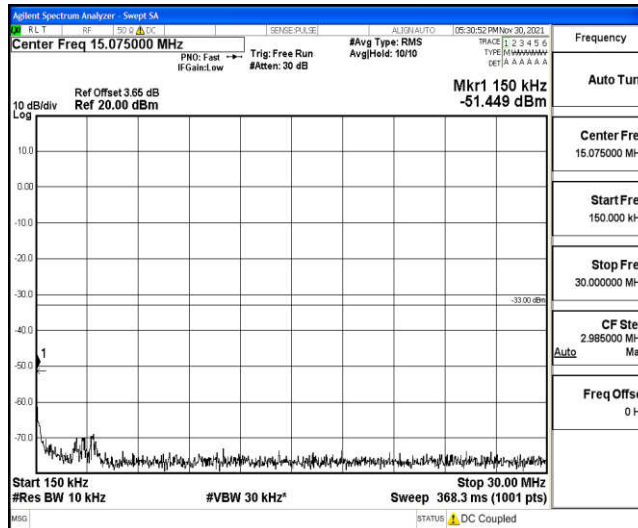

Band12-3MHz-QPSK-23095-1RB#0-Range2:0.15~30MHz