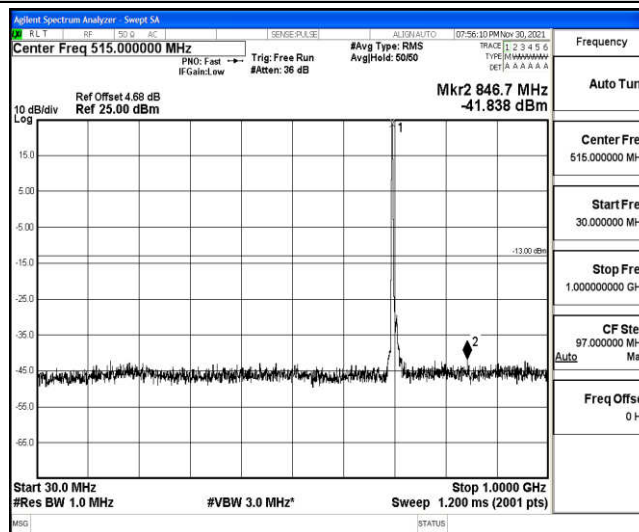

Band12-10MHz-QPSK-23095-1RB#0-Range3:30~1000MHz