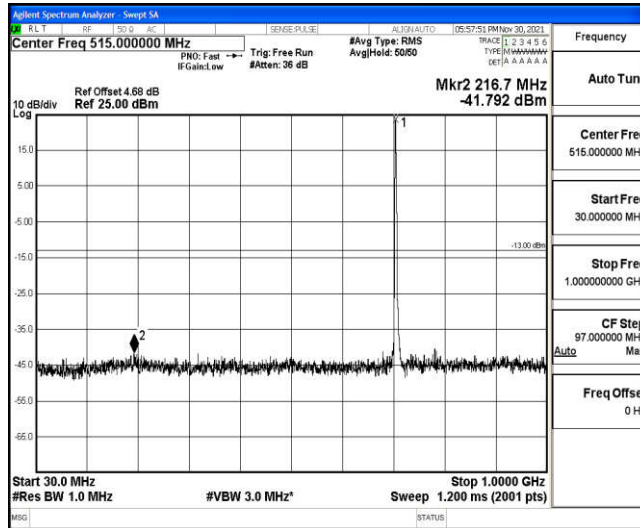

Band12-5MHz-16QAM-23095-1RB#0-Range4:1000~10000MHz

Band12-5MHz-16QAM-23155-1RB#0-Range1:0.009~0.15MHz

Band12-5MHz-16QAM-23155-1RB#0-Range2:0.15~30MHz

Band12-5MHz-16QAM-23155-1RB#0-Range3:30~1000MHz

Band12-5MHz-16QAM-23155-1RB#0-Range4:1000~10000MHz