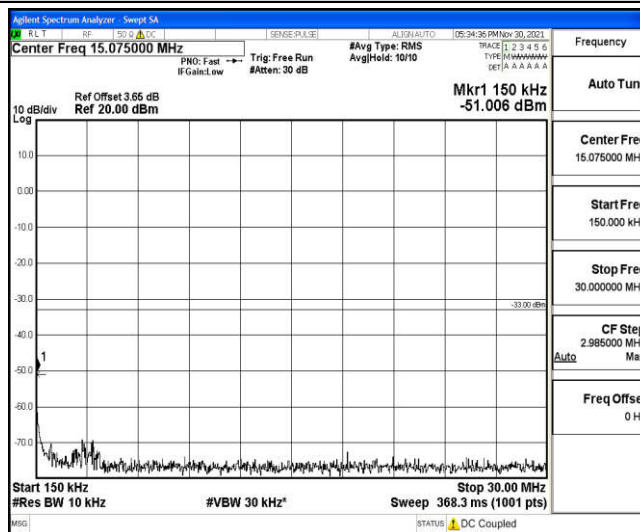

Band12-3MHz-16QAM-23095-1RB#0-Range3:30~1000MHz

Band12-3MHz-16QAM-23095-1RB#0-Range4:1000~10000MHz

Band12-3MHz-16QAM-23165-1RB#0-Range1:0.009~0.15MHz

Band12-3MHz-16QAM-23165-1RB#0-Range2:0.15~30MHz

Band12-3MHz-16QAM-23165-1RB#0-Range3:30~1000MHz