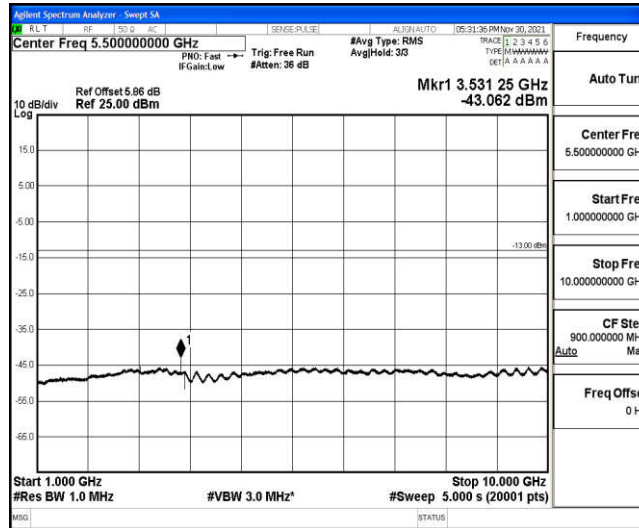

Band12-3MHz-QPSK-23025-1RB#0-Range4:1000~10000MHz

Band12-3MHz-QPSK-23095-1RB#0-Range1:0.009~0.15MHz

Band12-3MHz-QPSK-23095-1RB#0-Range2:0.15~30MHz

Band12-3MHz-QPSK-23095-1RB#0-Range3:30~1000MHz

Band12-3MHz-QPSK-23095-1RB#0-Range4:1000~10000MHz