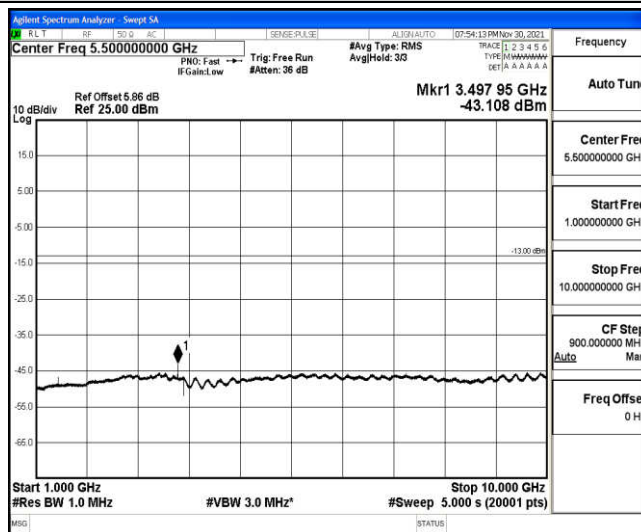

Band12-10MHz-QPSK-23060-1RB#0-Range1:0.009~0.15MHz

Band12-10MHz-QPSK-23060-1RB#0-Range2:0.15~30MHz

Band12-10MHz-QPSK-23060-1RB#0-Range3:30~1000MHz

Band12-10MHz-QPSK-23060-1RB#0-Range4:1000~10000MHz

Band12-10MHz-QPSK-23095-1RB#0-Range1:0.009~0.15MHz