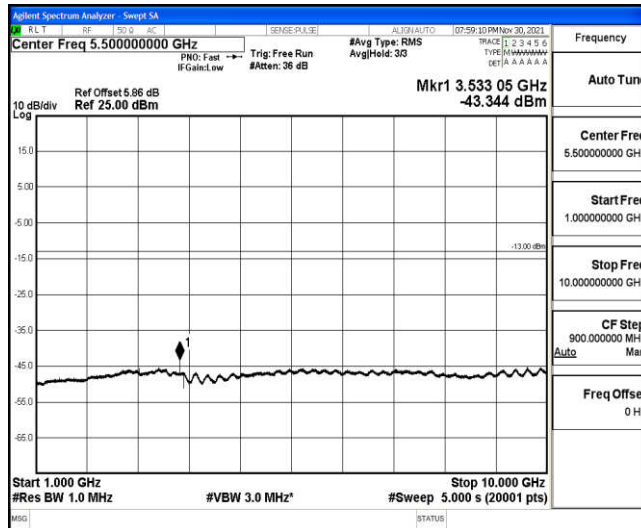

Band12-10MHz-QPSK-23130-1RB#0-Range4:1000~10000MHz