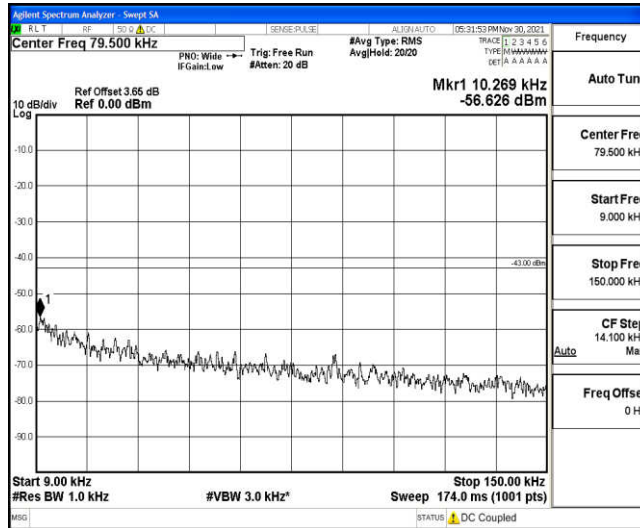

Band12-3MHz-16QAM-23025-1RB#0-Range2:0.15~30MHz

Band12-3MHz-16QAM-23025-1RB#0-Range3:30~1000MHz

Band12-3MHz-16QAM-23025-1RB#0-Range4:1000~10000MHz

Band12-3MHz-16QAM-23095-1RB#0-Range1:0.009~0.15MHz

Band12-3MHz-16QAM-23095-1RB#0-Range2:0.15~30MHz