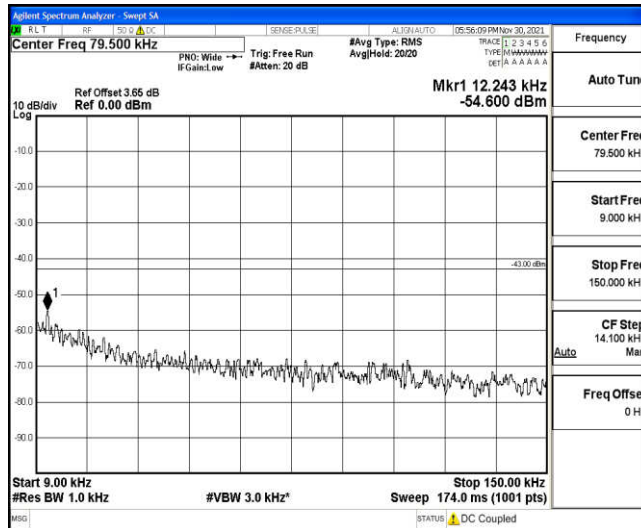

Band12-5MHz-QPSK-23095-1RB#0-Range1:0.009~0.15MHz

Band12-5MHz-QPSK-23095-1RB#0-Range2:0.15~30MHz

Band12-5MHz-QPSK-23095-1RB#0-Range3:30~1000MHz

Band12-5MHz-QPSK-23095-1RB#0-Range4:1000~10000MHz

Band12-5MHz-QPSK-23155-1RB#0-Range1:0.009~0.15MHz