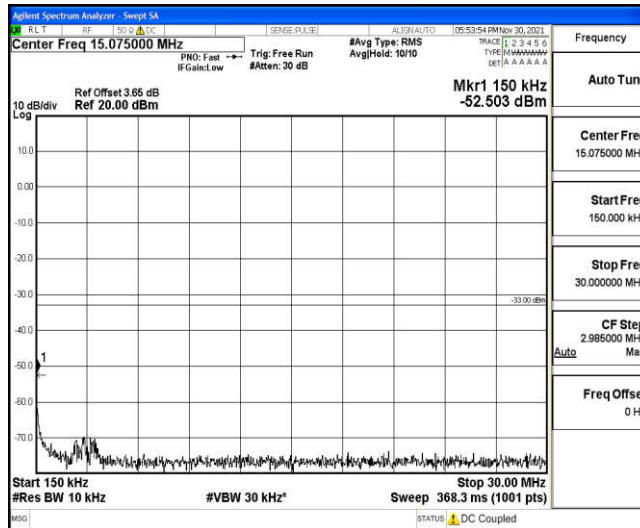

Band12-5MHz-QPSK-23095-1RB#0-Range2:0.15~30MHz