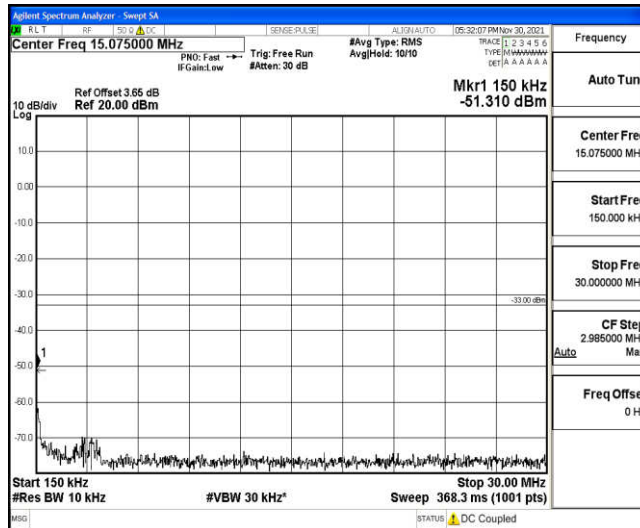

Band12-3MHz-16QAM-23025-1RB#0-Range2:0.15~30MHz

Band12-3MHz-16QAM-23025-1RB#0-Range3:30~1000MHz

Band12-3MHz-16QAM-23025-1RB#0-Range4:1000~10000MHz

Band12-3MHz-16QAM-23095-1RB#0-Range1:0.009~0.15MHz

Band12-3MHz-16QAM-23095-1RB#0-Range2:0.15~30MHz