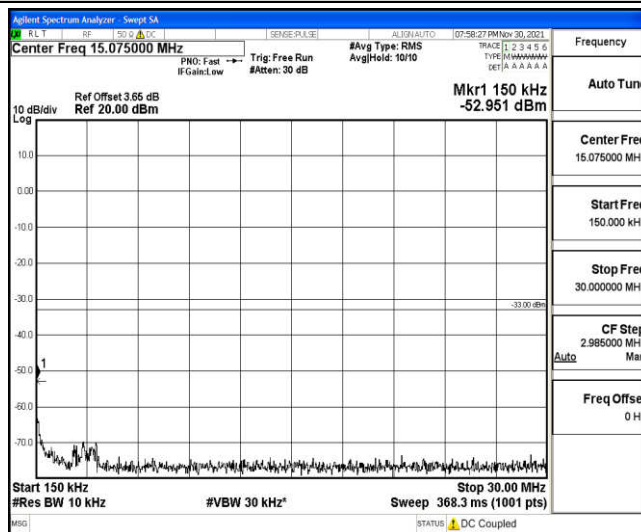

Band12-10MHz-QPSK-23095-1RB#0-Range2:0.15~30MHz

Band12-10MHz-QPSK-23095-1RB#0-Range3:30~1000MHz

Band12-10MHz-QPSK-23095-1RB#0-Range4:1000~10000MHz

Band12-10MHz-QPSK-23130-1RB#0-Range1:0.009~0.15MHz

Band12-10MHz-QPSK-23130-1RB#0-Range2:0.15~30MHz