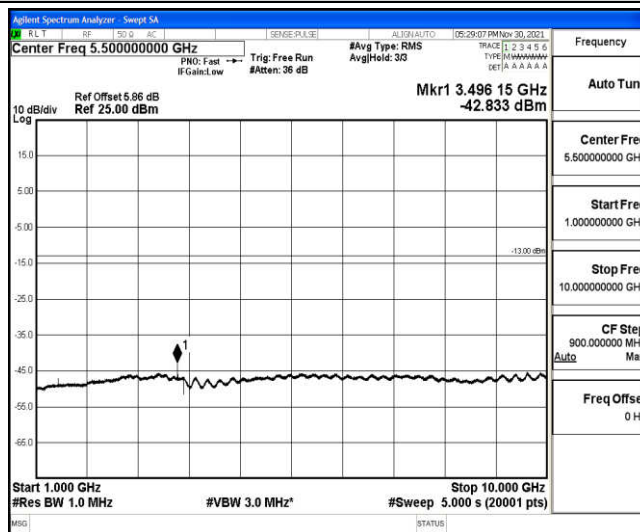

Band12-3MHz-QPSK-23025-1RB#0-Range4:1000~10000MHz