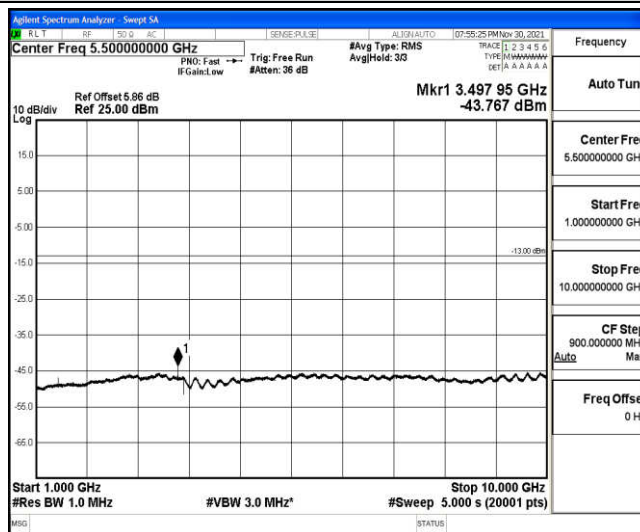

Band12-10MHz-16QAM-23060-1RB#0-Range4:1.000~10000MHz