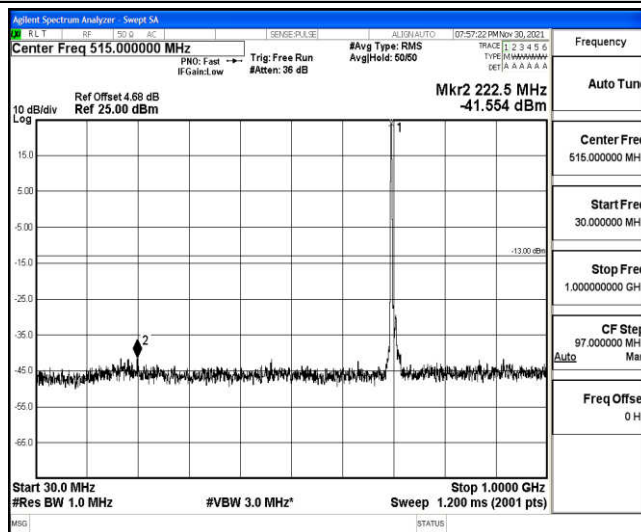

Band12-10MHz-16QAM-23060-1RB#0-Range4:1.000~10000MHz

Band12-10MHz-16QAM-23095-1RB#0-Range1:0.009~0.15MHz

Band12-10MHz-16QAM-23095-1RB#0-Range2:0.15~30MHz

Band12-10MHz-16QAM-23095-1RB#0-Range3:30~1000MHz

Band12-10MHz-16QAM-23095-1RB#0-Range4:1000~10000MHz