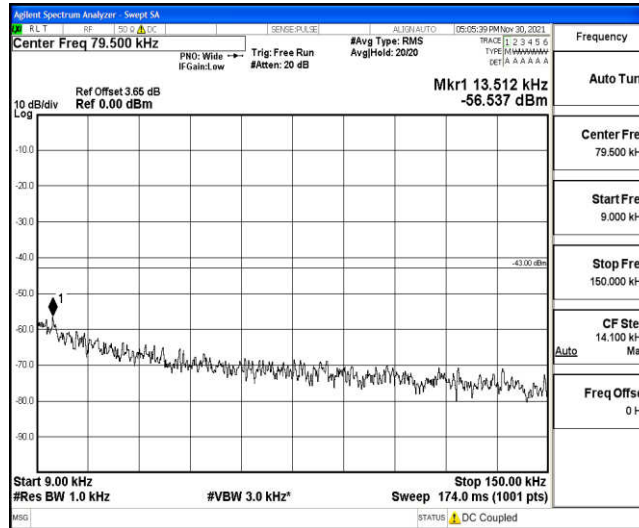

Band12-1.4MHz-16QAM-23017-1RB#0-Range3:30~1000MHz

Band12-1.4MHz-16QAM-23017-1RB#0-Range4:1000~10000MHz

Band12-1.4MHz-16QAM-23095-1RB#0-Range1:0.009~0.15MHz

Band12-1.4MHz-16QAM-23095-1RB#0-Range2:0.15~30MHz