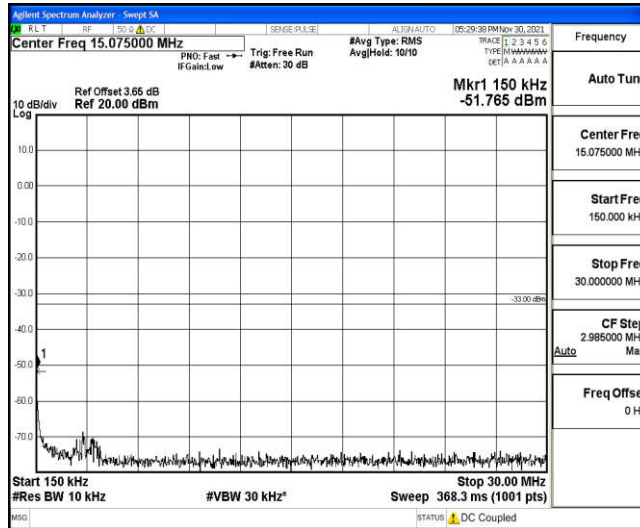

Band12-3MHz-16QAM-23025-1RB#0-Range2:0.15~30MHz