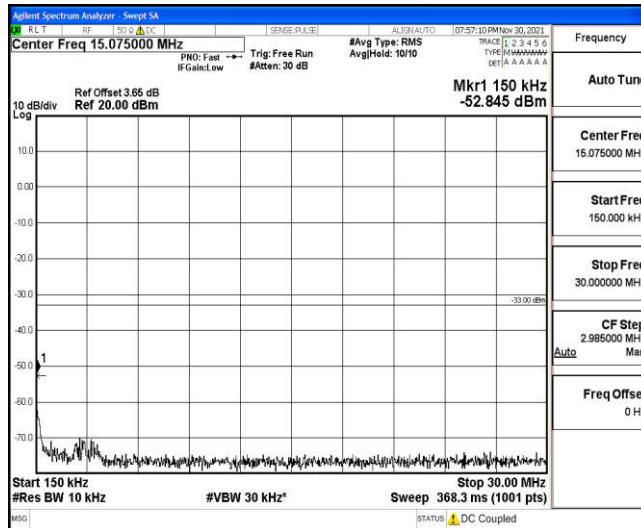

Band12-10MHz-16QAM-23095-1RB#0-Range2:0.15~30MHz