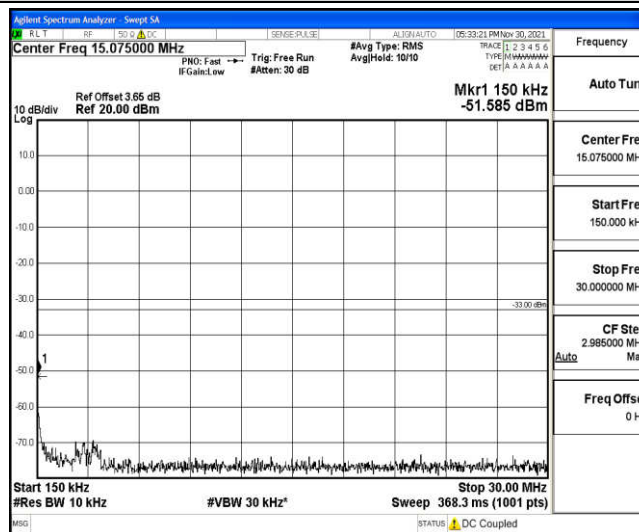

Band12-3MHz-QPSK-23165-1RB#0-Range2:0.15~30MHz