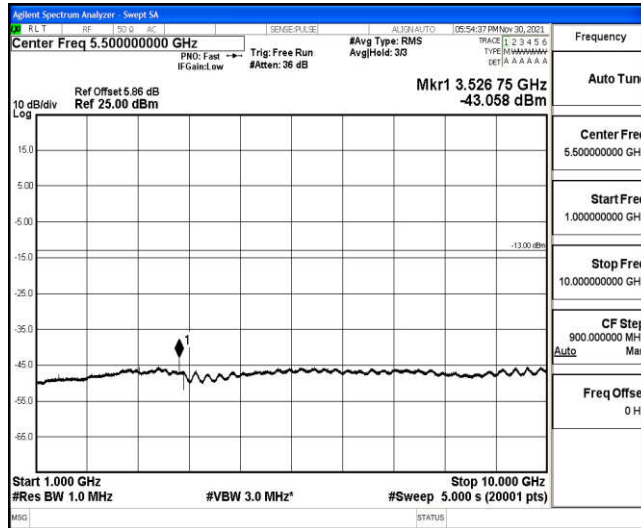

Band12-5MHz-QPSK-23095-1RB#0-Range1:0.009~0.15MHz

Band12-5MHz-QPSK-23095-1RB#0-Range2:0.15~30MHz

Band12-5MHz-QPSK-23095-1RB#0-Range3:30~1000MHz

Band12-5MHz-QPSK-23095-1RB#0-Range4:1000~10000MHz

Band12-5MHz-QPSK-23155-1RB#0-Range1:0.009~0.15MHz