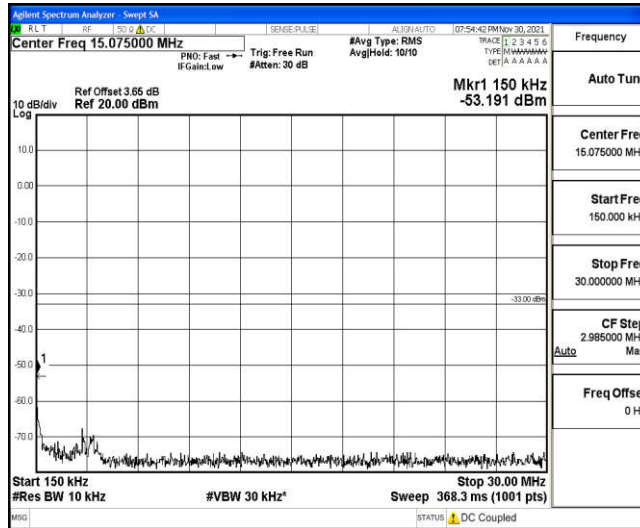

Band12-10MHz-QPSK-23130-1RB#0-Range3:30~1000MHz

Band12-10MHz-QPSK-23130-1RB#0-Range4:1000~10000MHz

Band12-10MHz-16QAM-23060-1RB#0-Range1:0.009~0.15MHz

Band12-10MHz-16QAM-23060-1RB#0-Range2:0.15~30MHz

Band12-10MHz-16QAM-23060-1RB#0-Range3:30~1000MHz