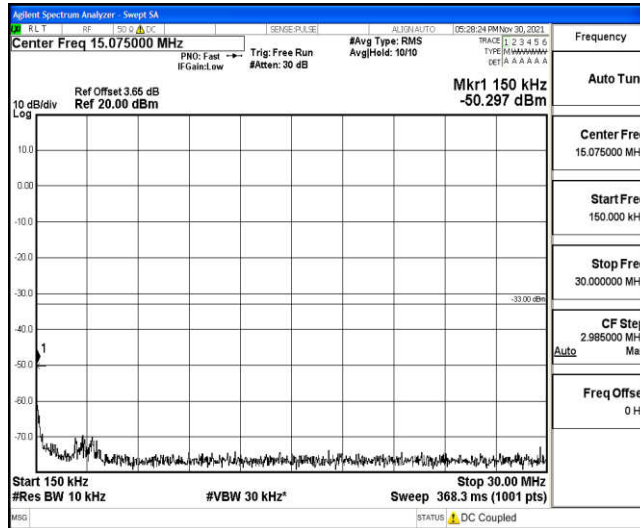

Band12-1.4MHz-16QAM-23173-1RB#0-Range3:30~1000MHz

Band12-1.4MHz-16QAM-23173-1RB#0-Range4:1000~10000MHz

Band12-3MHz-QPSK-23025-1RB#0-Range1:0.009~0.15MHz

Band12-3MHz-QPSK-23025-1RB#0-Range2:0.15~30MHz

Band12-3MHz-QPSK-23025-1RB#0-Range3:30~1000MHz

Band12-3MHz-QPSK-23025-1RB#0-Range4:1000~10000MHz

Band12-3MHz-QPSK-23095-1RB#0-Range1:0.009~0.15MHz

Band12-3MHz-QPSK-23095-1RB#0-Range2:0.15~30MHz

Band12-3MHz-QPSK-23095-1RB#0-Range3:30~1000MHz

Band12-3MHz-QPSK-23095-1RB#0-Range4:1000~10000MHz