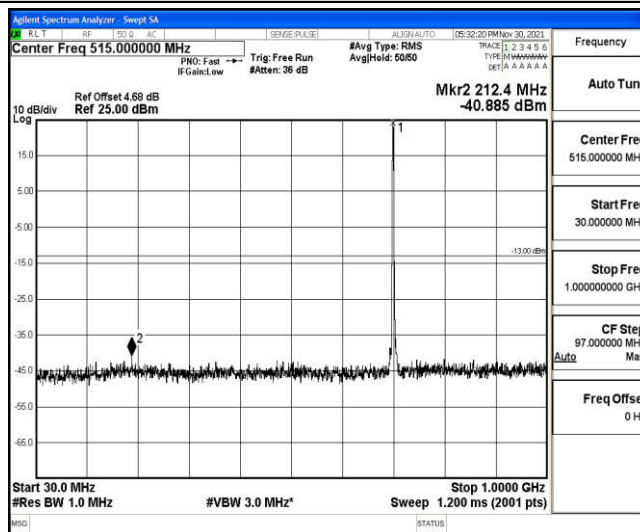

Band12-3MHz-16QAM-23095-1RB#0-Range3:30~1000MHz