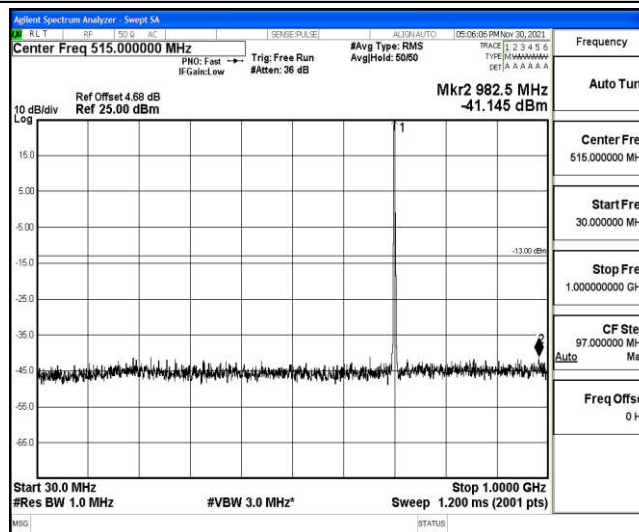

Band12-1.4MHz-16QAM-23095-1RB#0-Range3:30~1000MHz