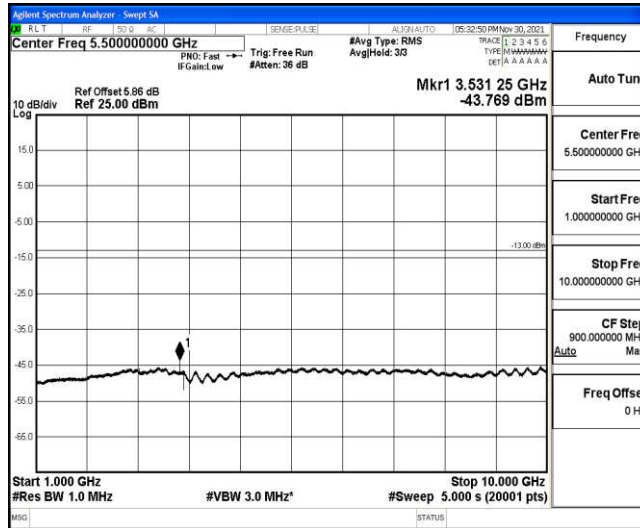

Band12-3MHz-16QAM-23095-1RB#0-Range4:1000~10000MHz