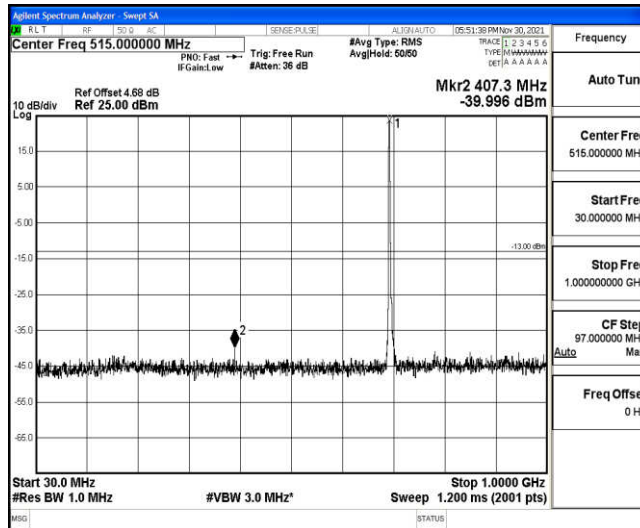

Band12-3MHz-16QAM-23165-1RB#0-Range4:1000~10000MHz

Band12-5MHz-QPSK-23035-1RB#0-Range1:0.009~0.15MHz

Band12-5MHz-QPSK-23035-1RB#0-Range2:0.15~30MHz

Band12-5MHz-QPSK-23035-1RB#0-Range3:30~1000MHz

Band12-5MHz-QPSK-23035-1RB#0-Range4:1000~10000MHz