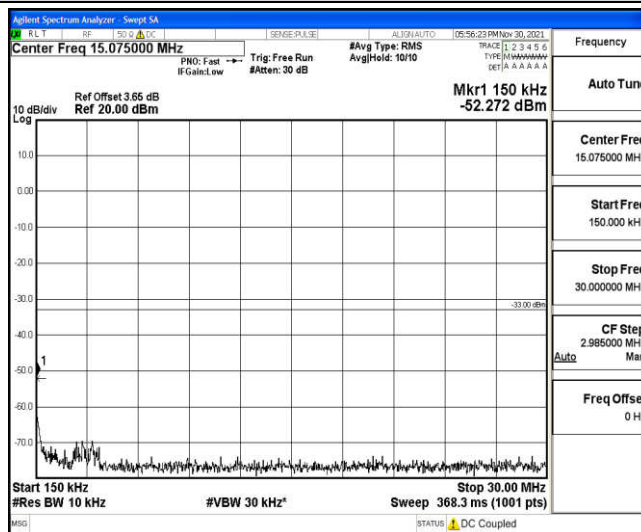

Band12-5MHz-QPSK-23155-1RB#0-Range2:0.15~30MHz