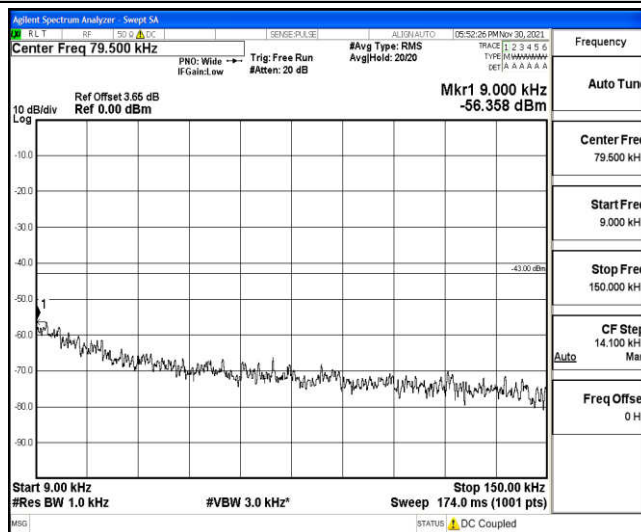

Band12-5MHz-QPSK-23155-1RB#0-Range2:0.15~30MHz

Band12-5MHz-QPSK-23155-1RB#0-Range3:30~1000MHz

Band12-5MHz-QPSK-23155-1RB#0-Range4:1000~10000MHz

Band12-5MHz-16QAM-23035-1RB#0-Range1:0.009~0.15MHz

Band12-5MHz-16QAM-23035-1RB#0-Range2:0.15~30MHz