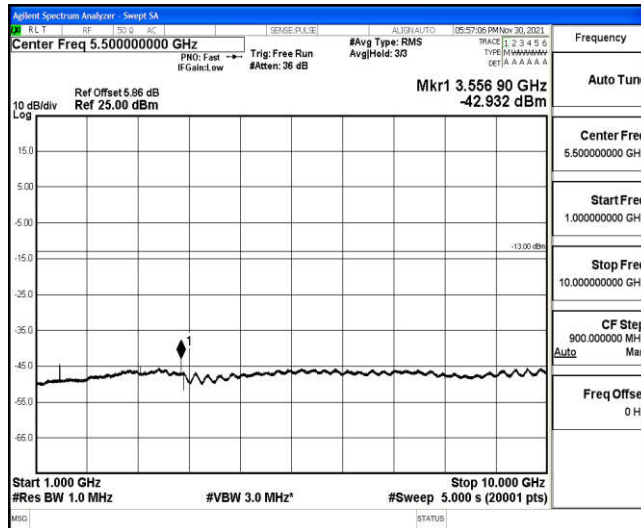

Band12-5MHz-QPSK-23155-1RB#0-Range4:1000~10000MHz