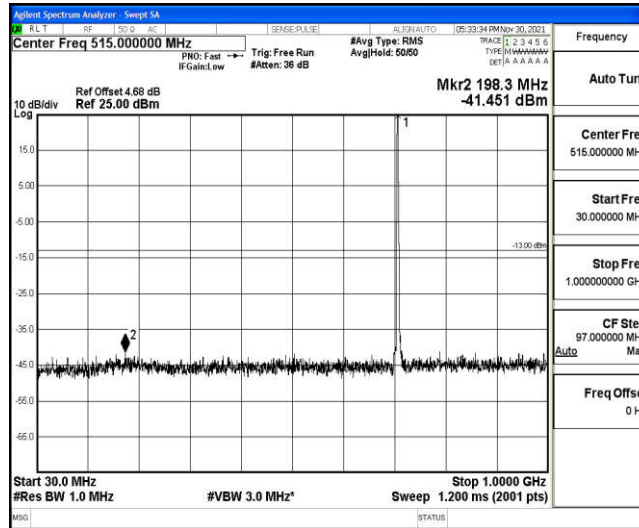

Band12-3MHz-QPSK-23165-1RB#0-Range3:30~1000MHz