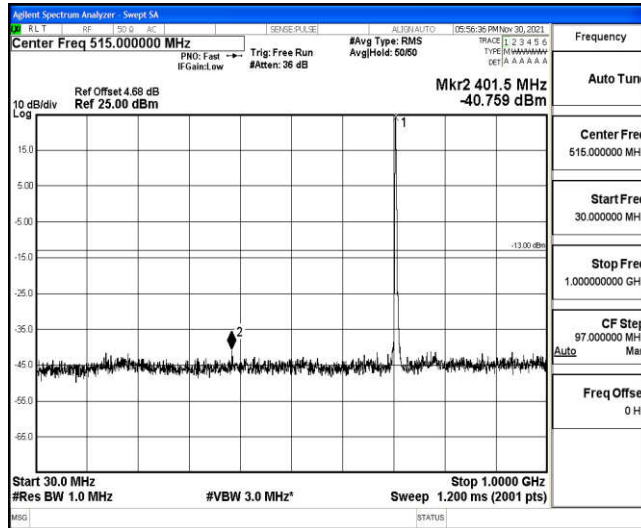

Band12-5MHz-QPSK-23155-1RB#0-Range3:30~1000MHz