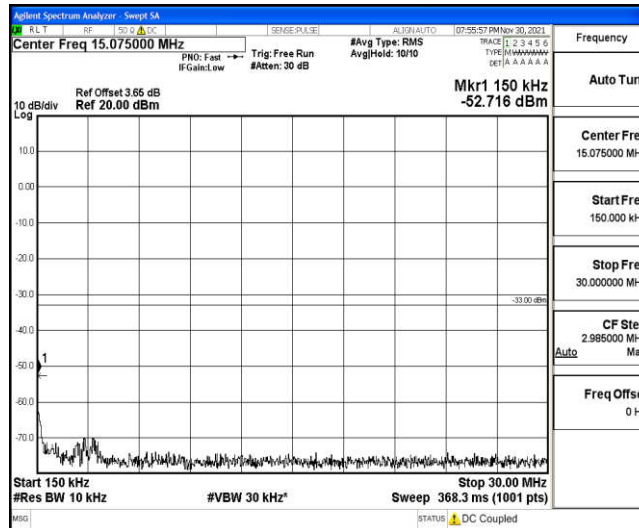

Band12-10MHz-QPSK-23095-1RB#0-Range2:0.15~30MHz