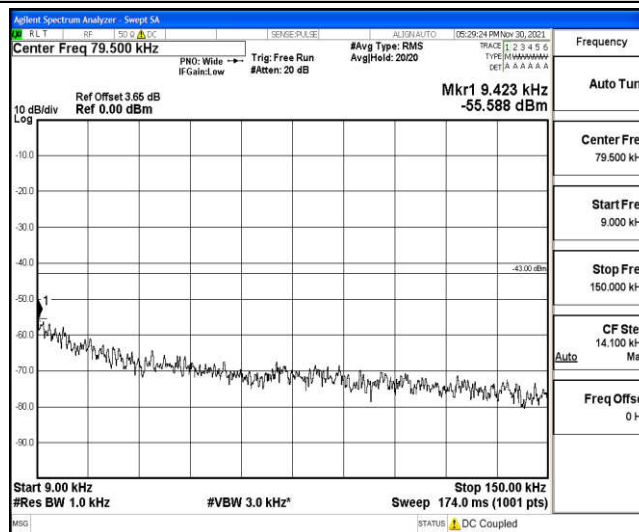

Band12-3MHz-QPSK-23165-1RB#0-Range1:0.009~0.15MHz

Band12-3MHz-QPSK-23165-1RB#0-Range2:0.15~30MHz

Band12-3MHz-QPSK-23165-1RB#0-Range3:30~1000MHz

Band12-3MHz-QPSK-23165-1RB#0-Range4:1000~10000MHz

Band12-3MHz-16QAM-23025-1RB#0-Range1:0.009~0.15MHz