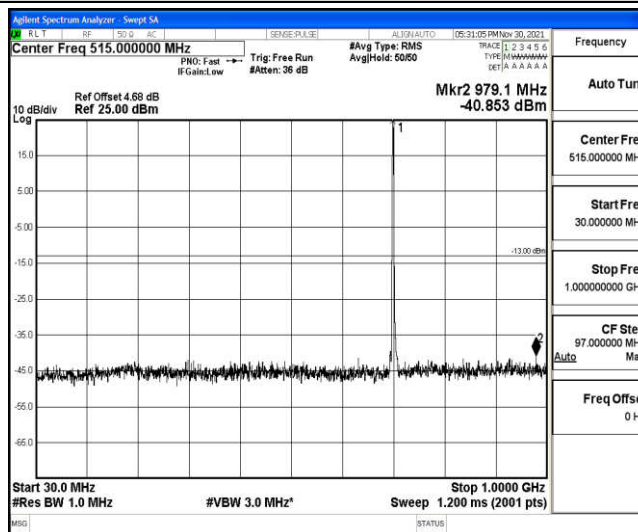

Band12-3MHz-QPSK-23025-1RB#0-Range4:1000~10000MHz

Band12-3MHz-QPSK-23095-1RB#0-Range1:0.009~0.15MHz

Band12-3MHz-QPSK-23095-1RB#0-Range2:0.15~30MHz

Band12-3MHz-QPSK-23095-1RB#0-Range3:30~1000MHz

Band12-3MHz-QPSK-23095-1RB#0-Range4:1000~10000MHz