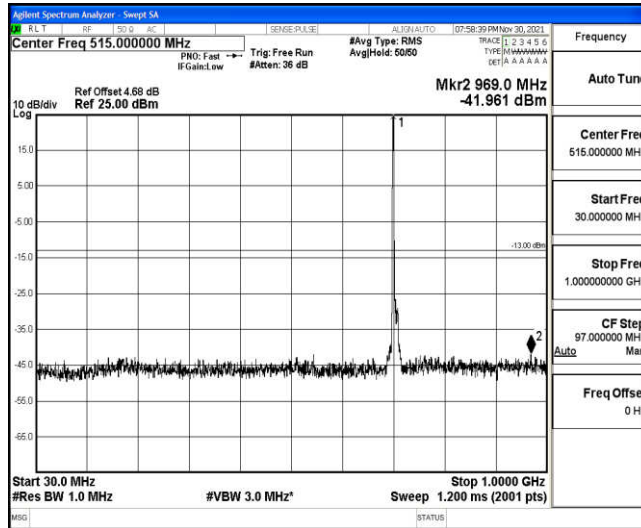

Band12-10MHz-QPSK-23130-1RB#0-Range3:30~1000MHz