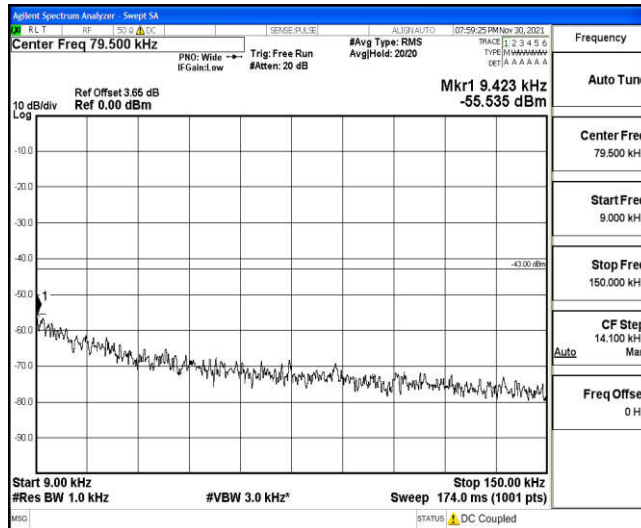

Band12-10MHz-16QAM-23060-1RB#0-Range4:1.000~10000MHz

Band12-10MHz-16QAM-23095-1RB#0-Range1:0.009~0.15MHz

Band12-10MHz-16QAM-23095-1RB#0-Range2:0.15~30MHz

Band12-10MHz-16QAM-23095-1RB#0-Range3:30~1000MHz

Band12-10MHz-16QAM-23095-1RB#0-Range4:1000~10000MHz

Band12-10MHz-16QAM-23130-1RB#0-Range1:0.009~0.15MHz

Band12-10MHz-16QAM-23130-1RB#0-Range2:0.15~30MHz

Band12-10MHz-16QAM-23130-1RB#0-Range3:30~1000MHz

Band12-10MHz-16QAM-23130-1RB#0-Range4:1000~10000MHz