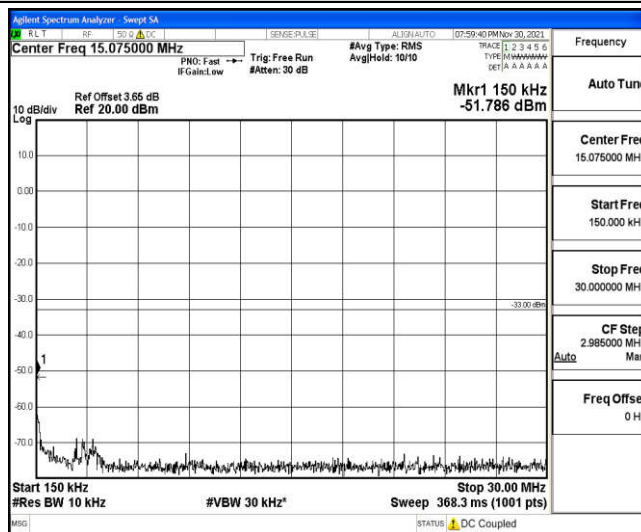

Band12-10MHz-16QAM-23130-1RB#0-Range2:0.15~30MHz