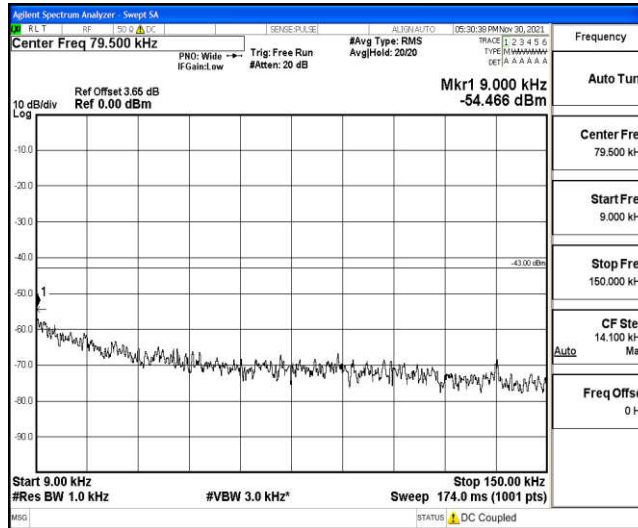

Band12-3MHz-QPSK-23095-1RB#0-Range1:0.009~0.15MHz