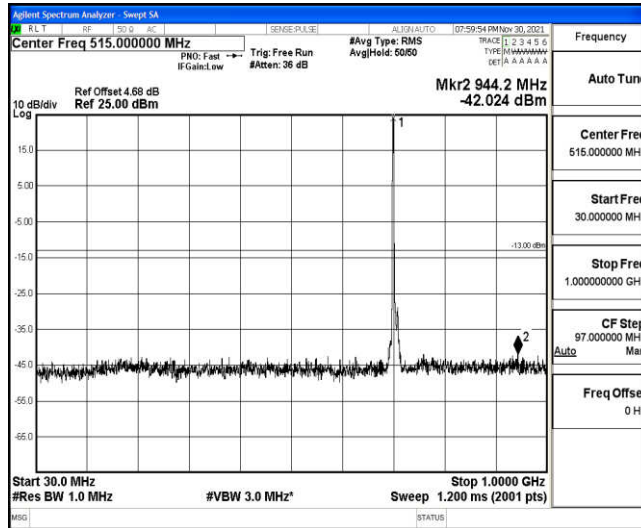

Band12-10MHz-16QAM-23130-1RB#0-Range3:30~1000MHz