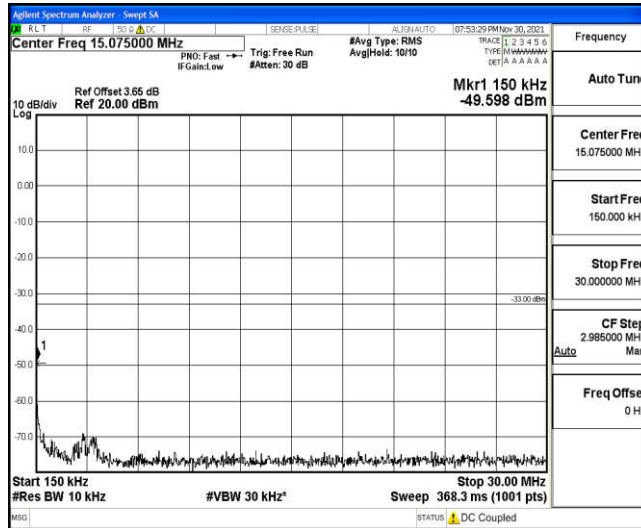

Band12-10MHz-QPSK-23060-1RB#0-Range2:0.15~30MHz