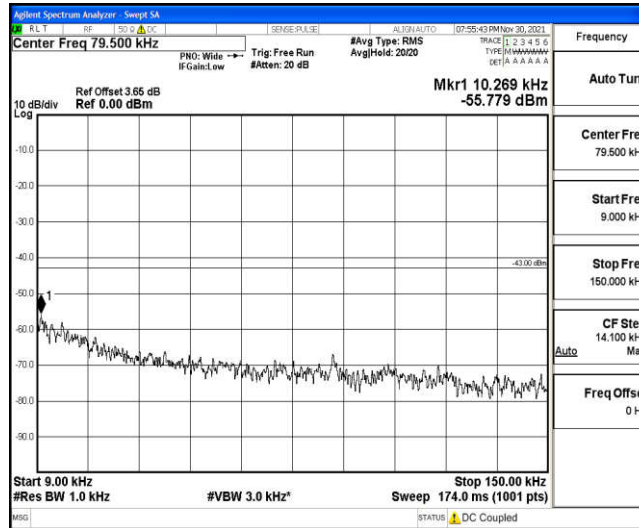

Band12-10MHz-QPSK-23060-1RB#0-Range1:0.009~0.15MHz

Band12-10MHz-QPSK-23060-1RB#0-Range2:0.15~30MHz

Band12-10MHz-QPSK-23060-1RB#0-Range3:30~1000MHz

Band12-10MHz-QPSK-23060-1RB#0-Range4:1000~10000MHz

Band12-10MHz-QPSK-23095-1RB#0-Range1:0.009~0.15MHz