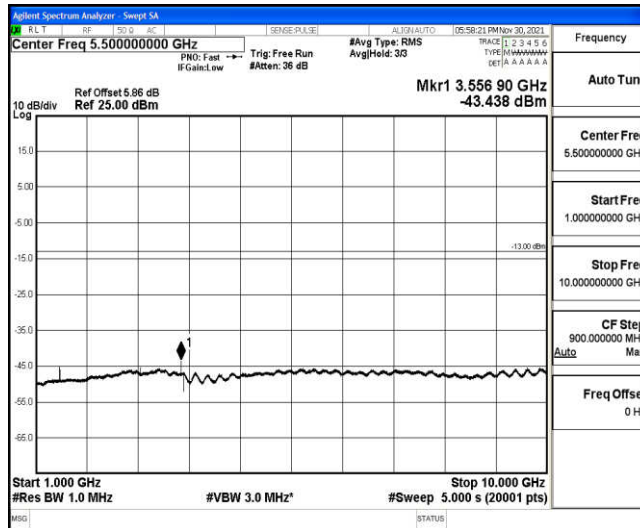

Band12-5MHz-16QAM-23095-1RB#0-Range4:1000~10000MHz

Band12-5MHz-16QAM-23155-1RB#0-Range1:0.009~0.15MHz

Band12-5MHz-16QAM-23155-1RB#0-Range2:0.15~30MHz

Band12-5MHz-16QAM-23155-1RB#0-Range3:30~1000MHz

Band12-5MHz-16QAM-23155-1RB#0-Range4:1000~10000MHz