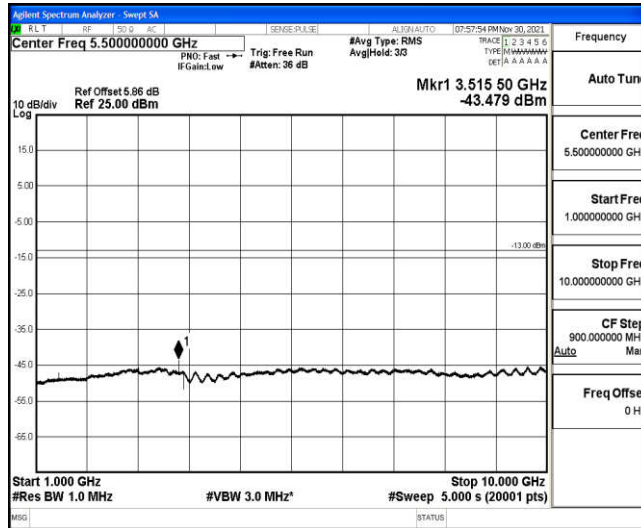

Band12-10MHz-16QAM-23060-1RB#0-Range4:1.000~10000MHz

Band12-10MHz-16QAM-23095-1RB#0-Range1:0.009~0.15MHz

Band12-10MHz-16QAM-23095-1RB#0-Range2:0.15~30MHz

Band12-10MHz-16QAM-23095-1RB#0-Range3:30~1000MHz

Band12-10MHz-16QAM-23095-1RB#0-Range4:1000~10000MHz

Band12-10MHz-16QAM-23130-1RB#0-Range1:0.009~0.15MHz

Band12-10MHz-16QAM-23130-1RB#0-Range2:0.15~30MHz

Band12-10MHz-16QAM-23130-1RB#0-Range3:30~1000MHz

Band12-10MHz-16QAM-23130-1RB#0-Range4:1000~10000MHz