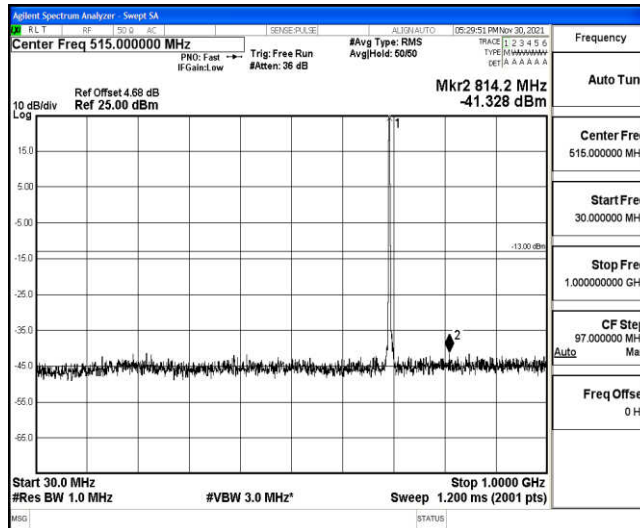

Band12-3MHz-16QAM-23025-1RB#0-Range3:30~1000MHz