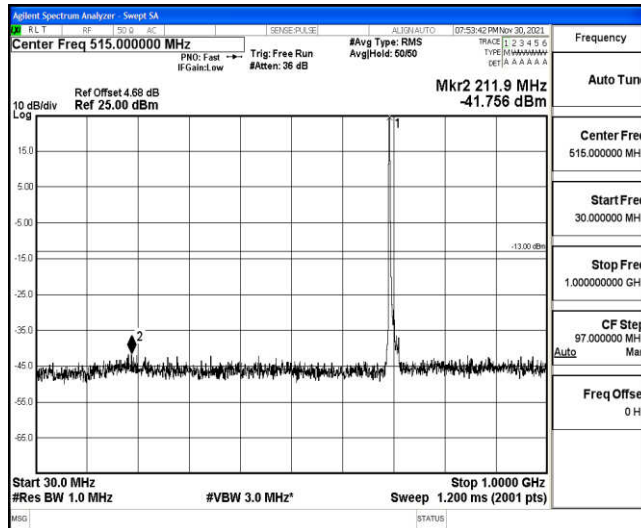

Band12-10MHz-QPSK-23060-1RB#0-Range3:30~1000MHz